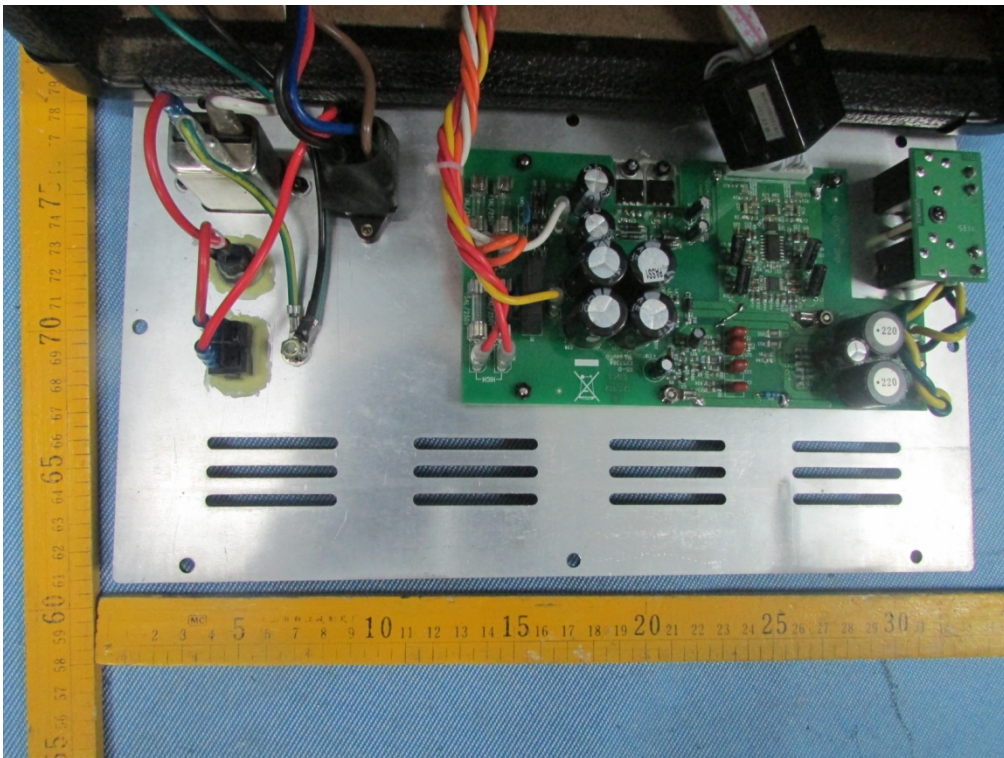

## EUT- Internal View

Bluetooth module