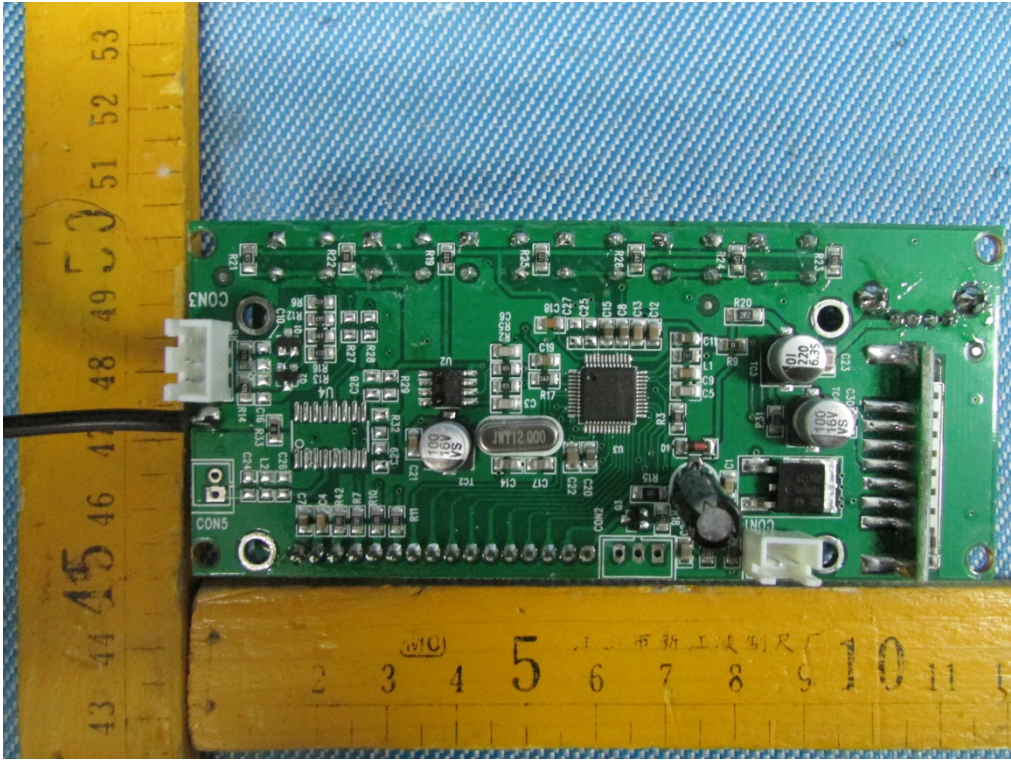

## EUT- Internal View

Bluetooth module