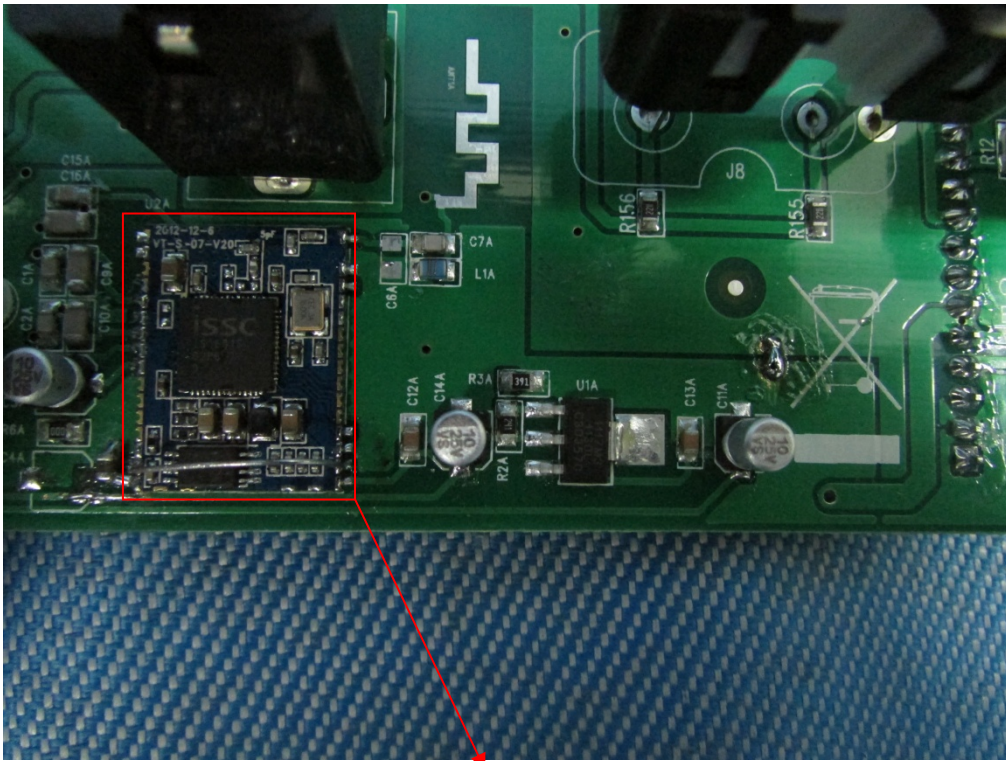

## EUT- Internal View

Bluetooth module