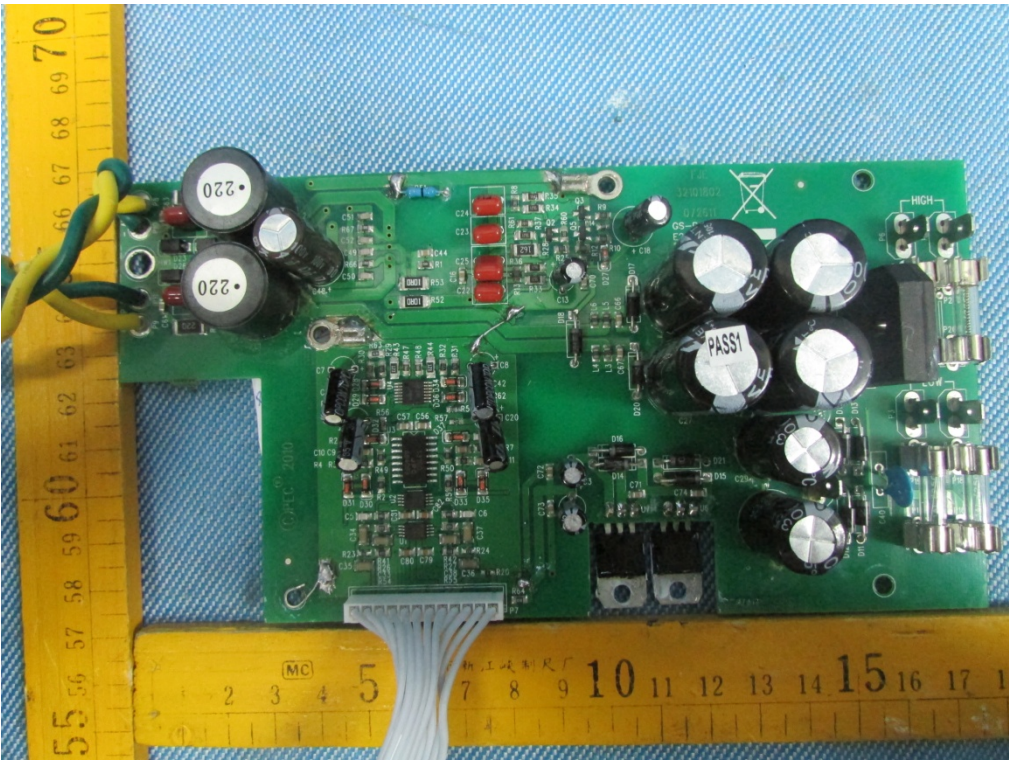

## EUT- Internal View

Bluetooth module