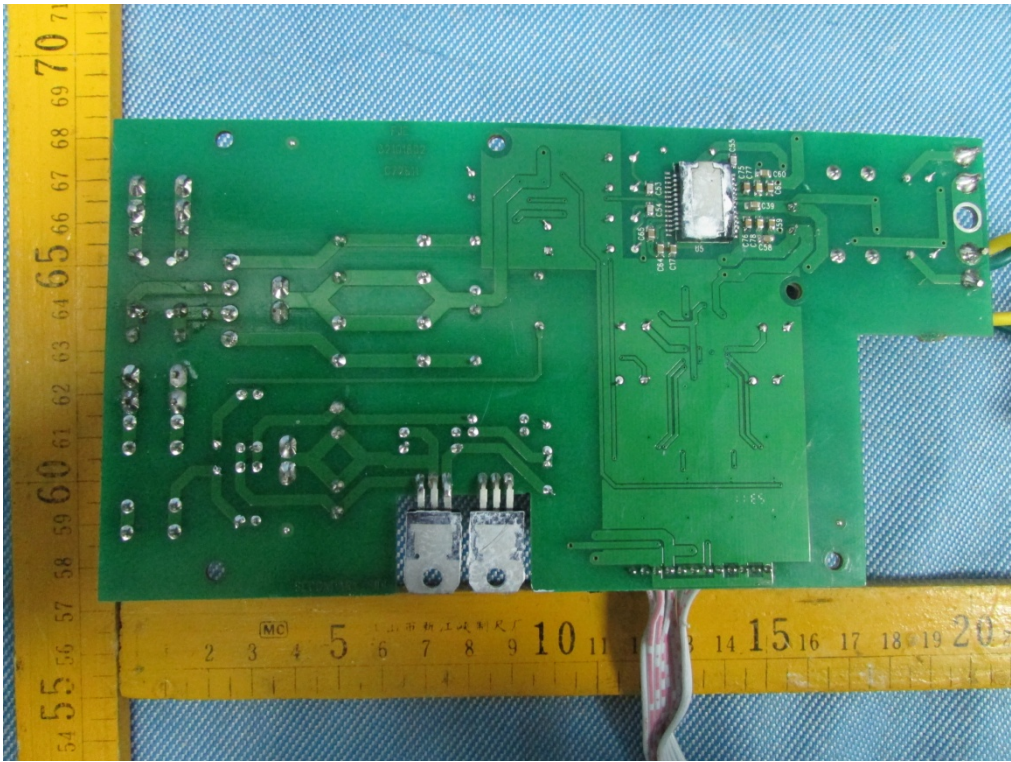

## EUT- Internal View

Bluetooth module