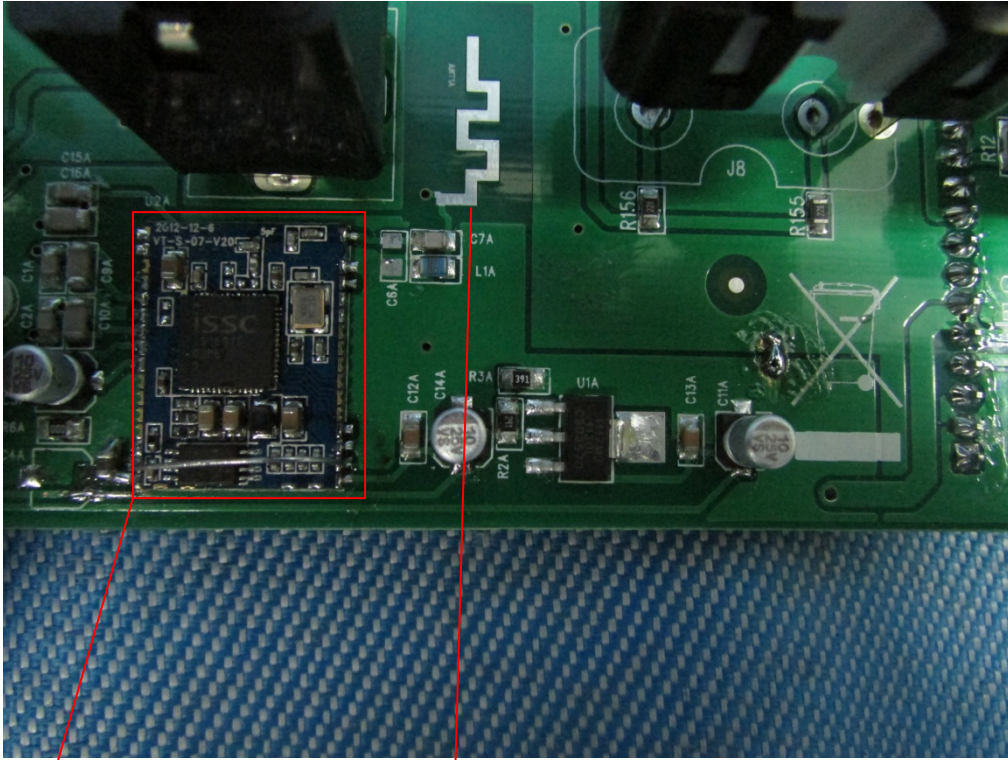

EUT- Internal View

Bluetooth module

ANT.