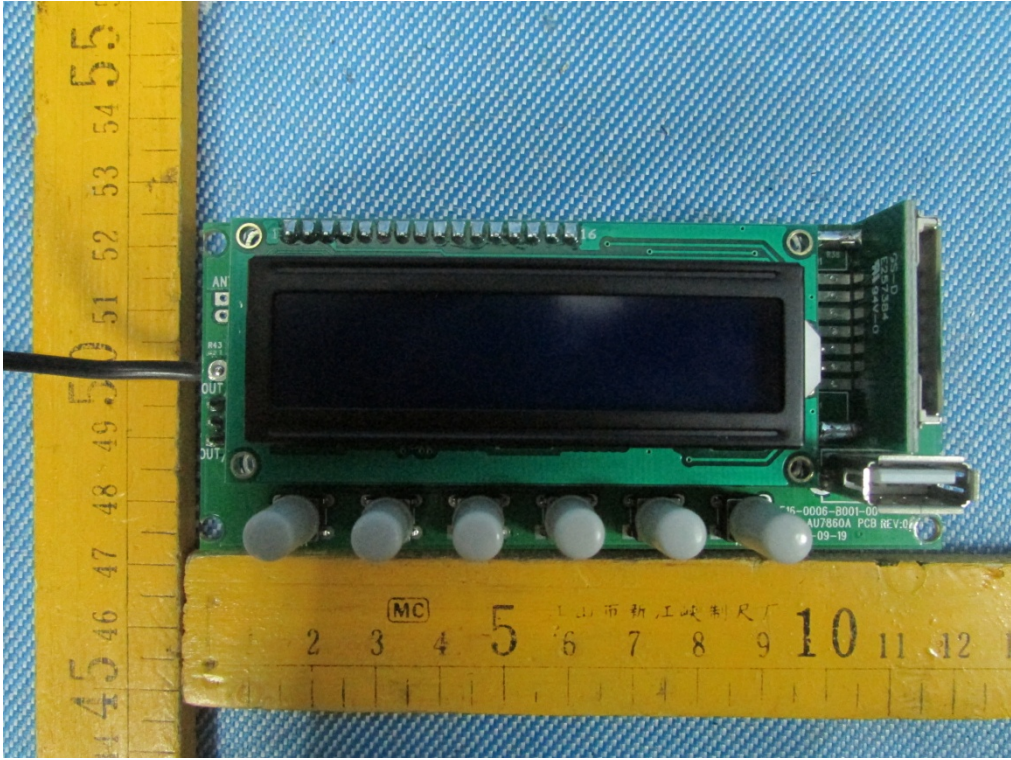

EUT- Internal View

Bluetooth module

ANT.