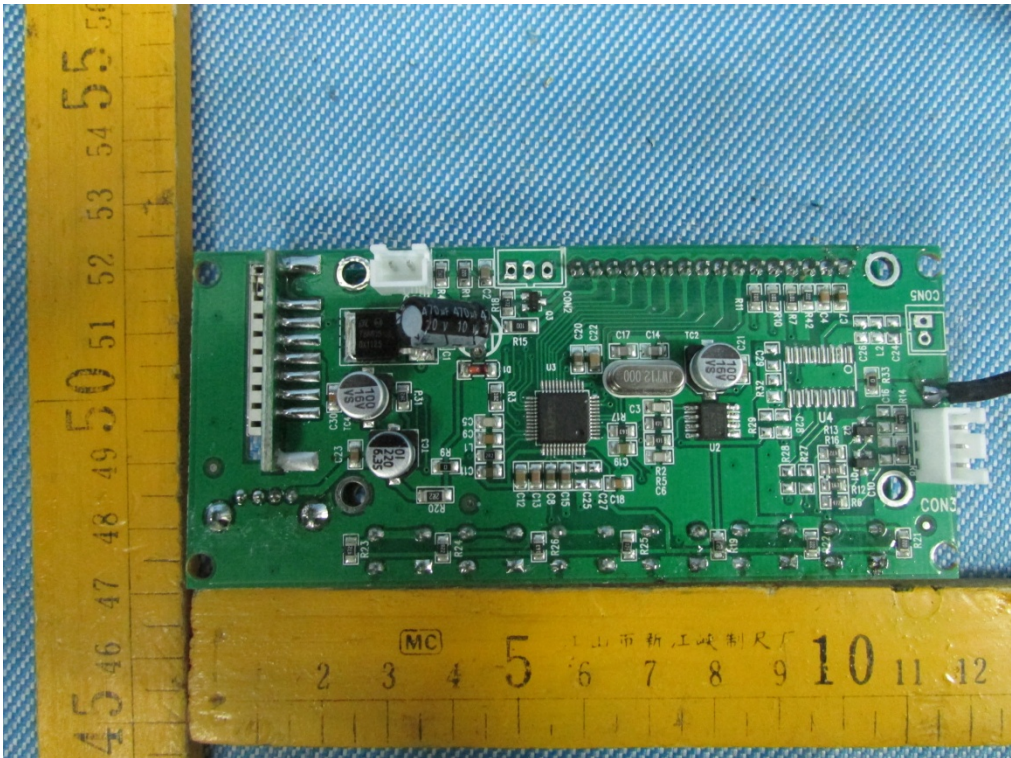

EUT- Internal View

Bluetooth module

ANT.