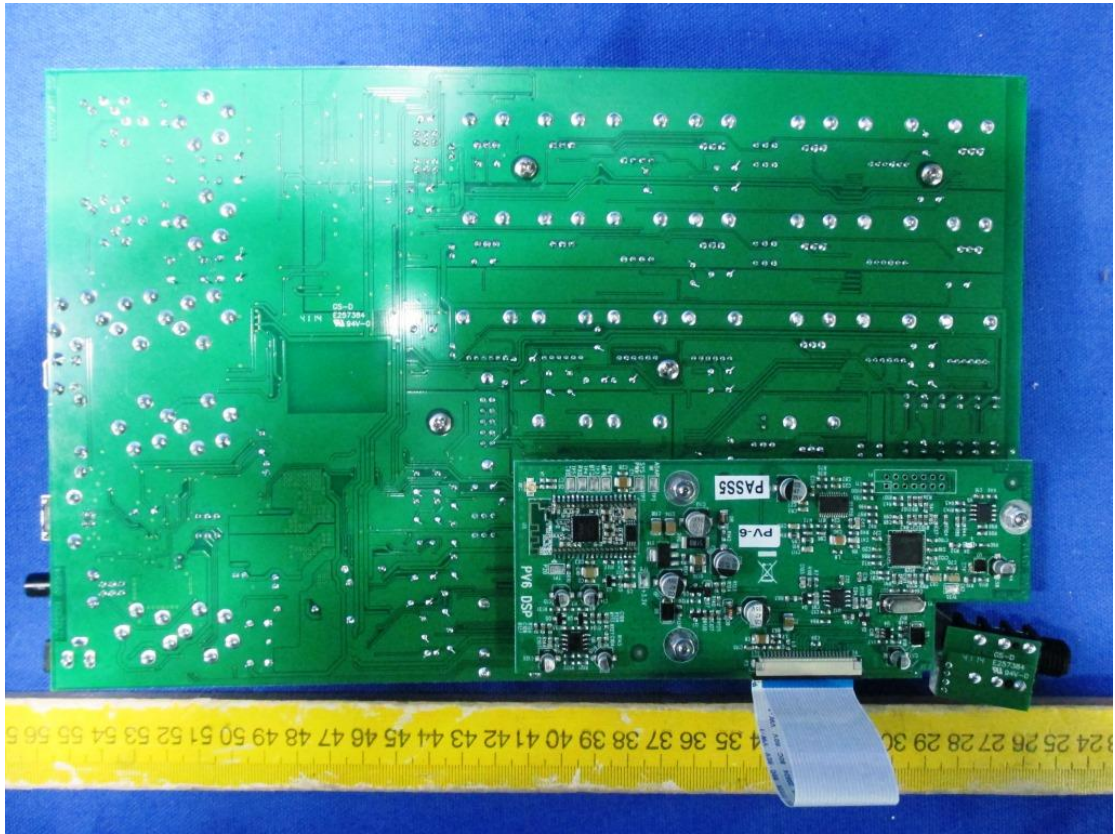

Peavey PV 6BT

EUT Internal Photo

BT MODULE

BT ANTENNA