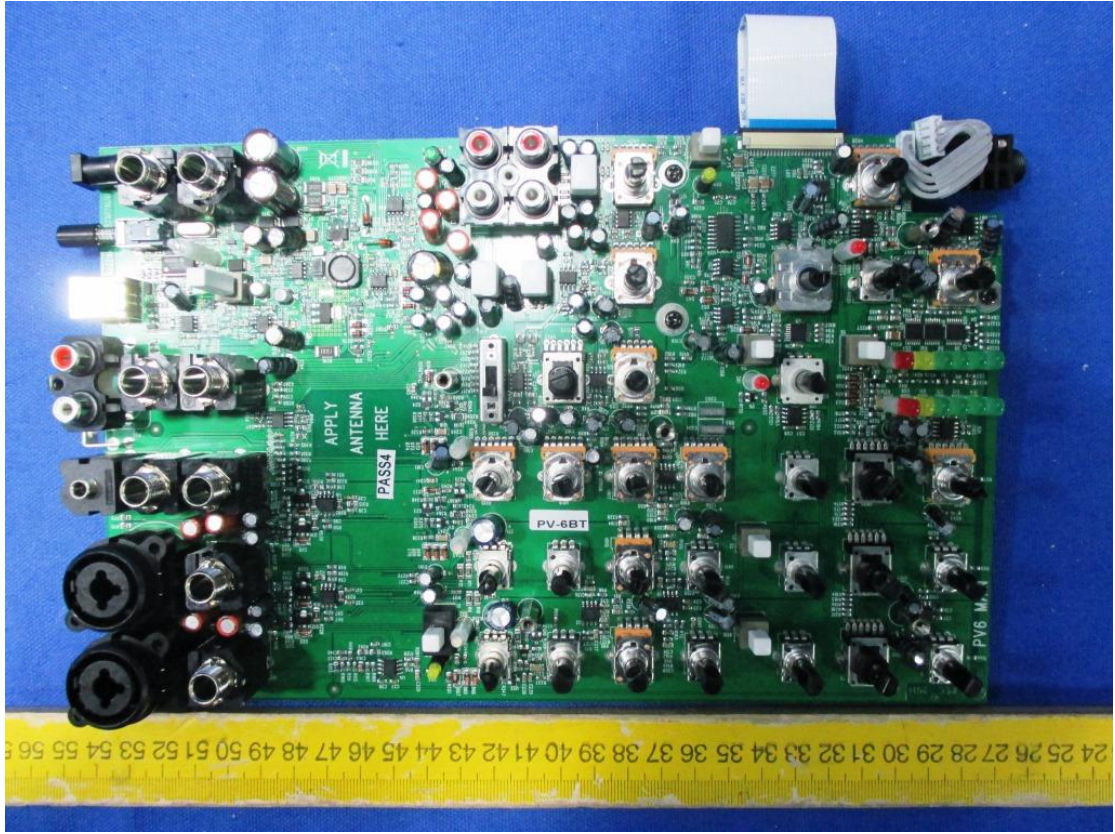

Peavey PV 6BT

EUT Internal Photo

BT MODULE

BT ANTENNA