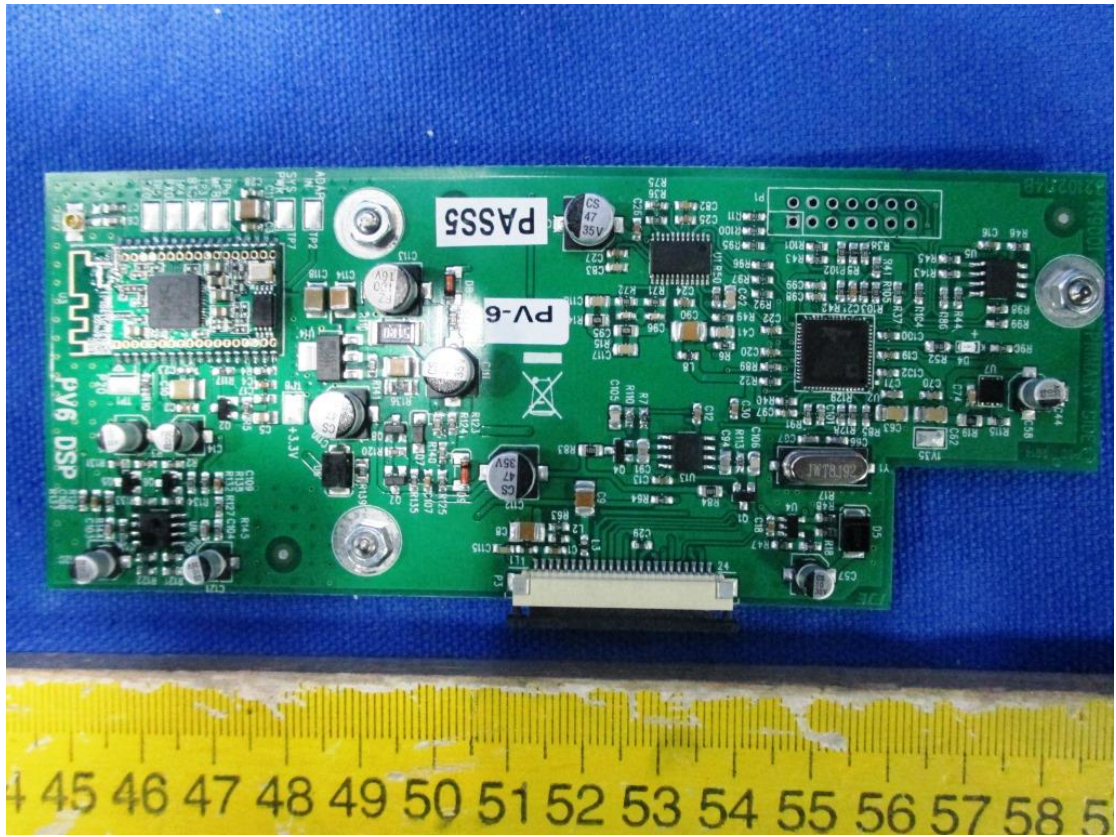

Peavey PV 6BT

EUT Internal Photo

BT MODULE

BT ANTENNA