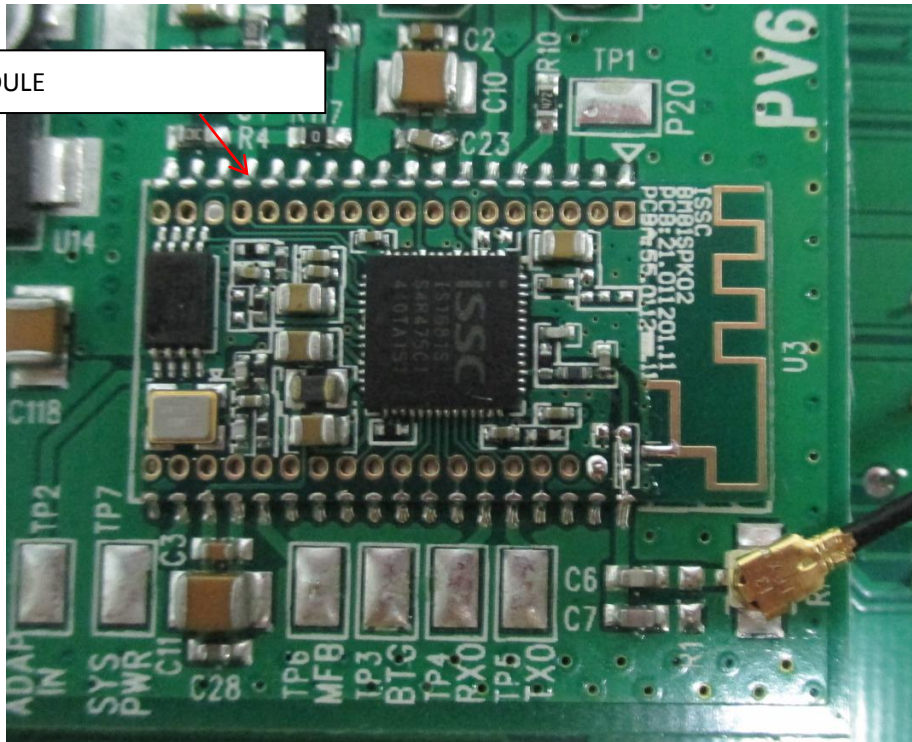

Peavey PV 6BT

EUT Internal Photo

BT MODULE

BT ANTENNA