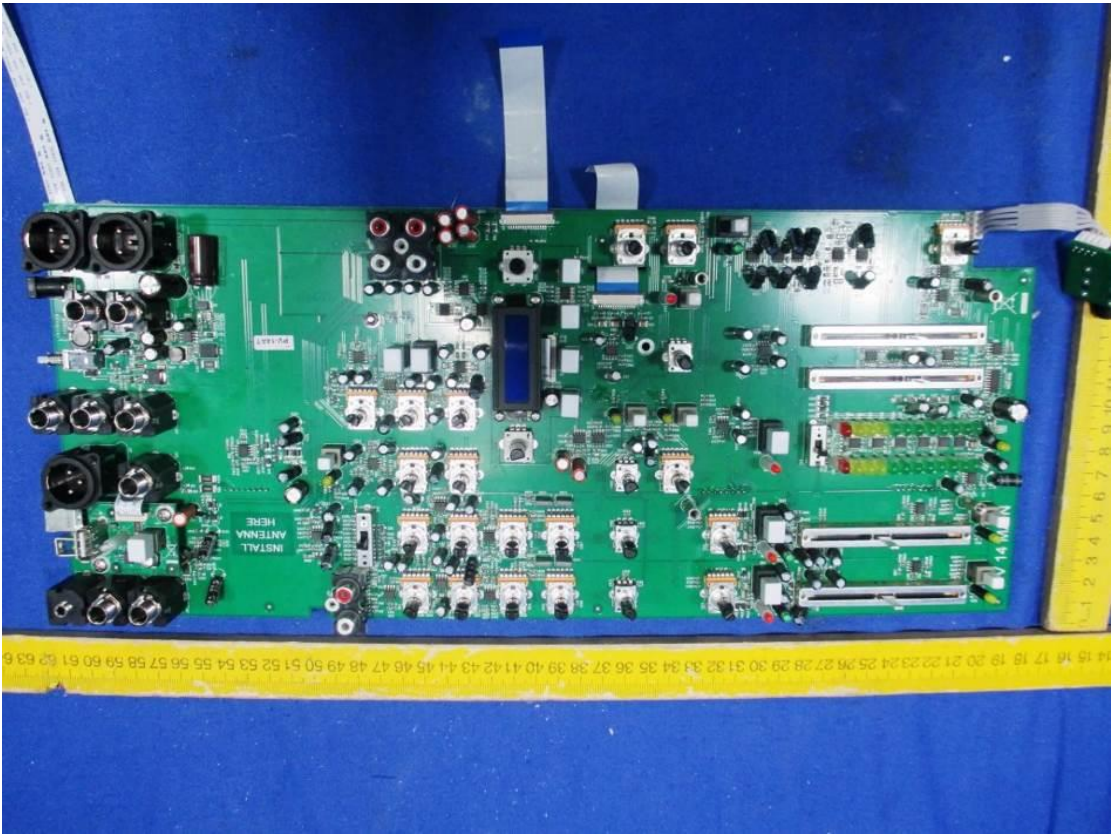

Peavey PV 14AT

EUT Internal Photo

BT MODULE

BT ANTENNA