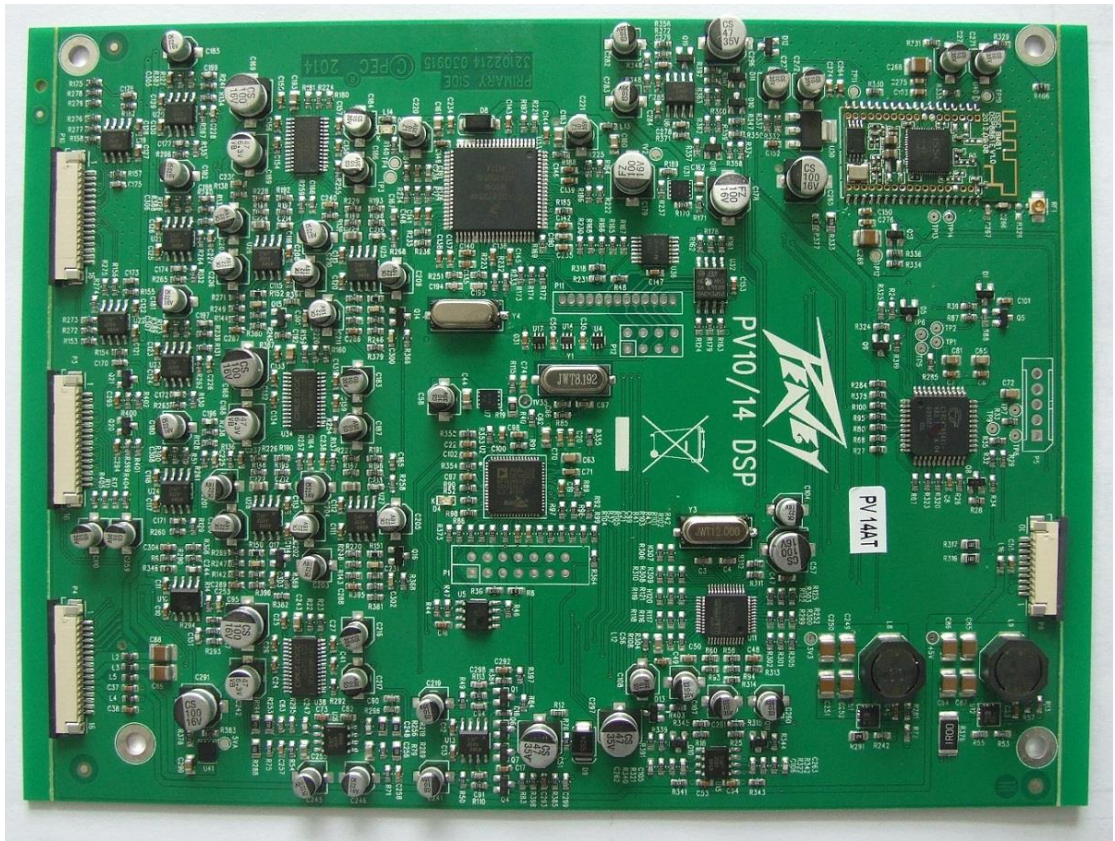

Peavey PV 14AT

EUT Internal Photo

BT MODULE

BT ANTENNA