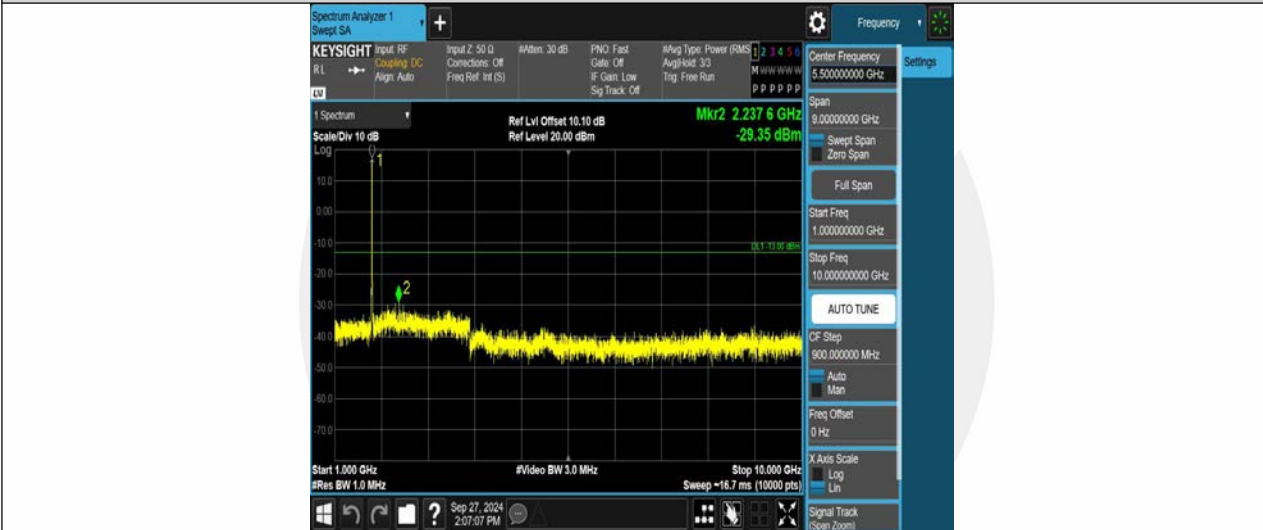

Band66-10MHz-16QAM-132322-50RB#0-Range1:30~1000MHz