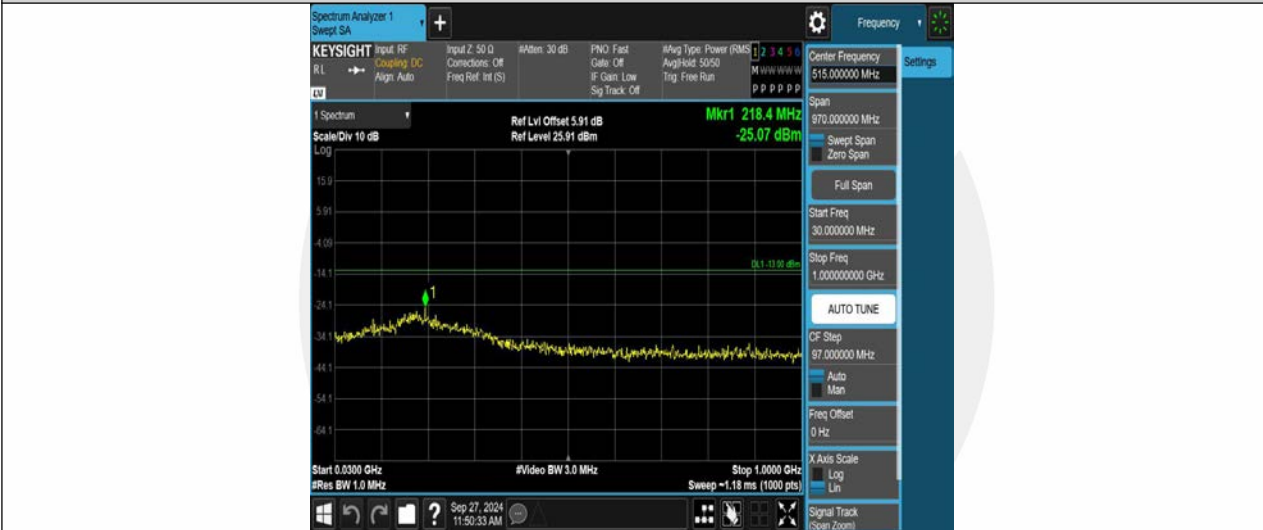

Band66-5MHz-QPSK-131997-25RB#0-Range2:1000~10000MHz

Band66-5MHz-QPSK-132322-25RB#0-Range1:30~1000MHz

Band66-5MHz-QPSK-132322-25RB#0-Range2:1000~10000MHz

Band66-5MHz-QPSK-132647-25RB#0-Range1:30~1000MHz

Band66-5MHz-QPSK-132647-25RB#0-Range2:1000~10000MHz