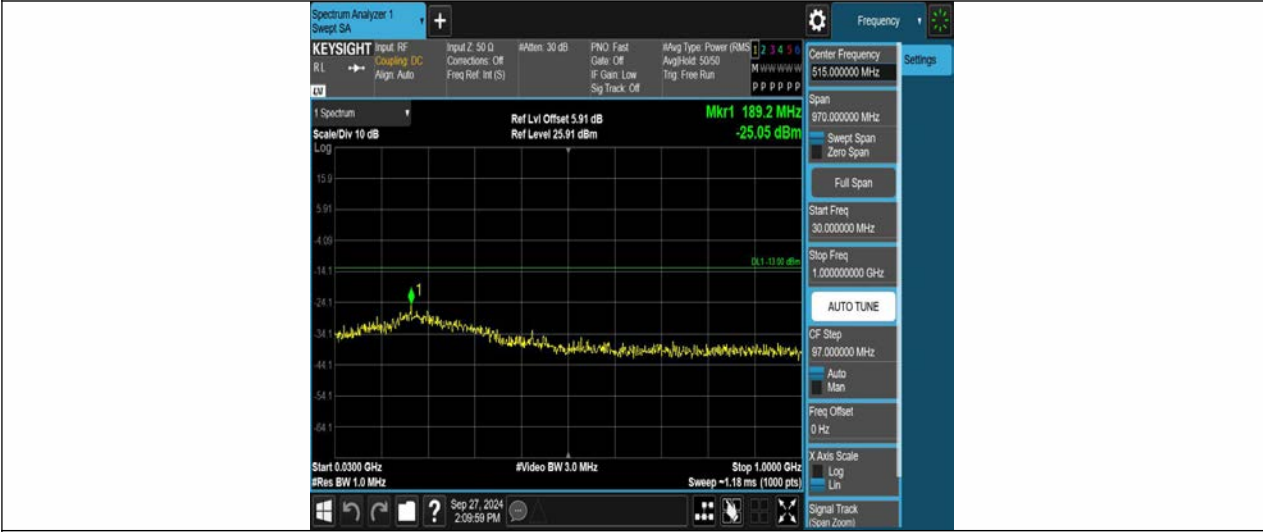

Band66-10MHz-QPSK-132322-50RB#0-Range2:1000~10000MHz