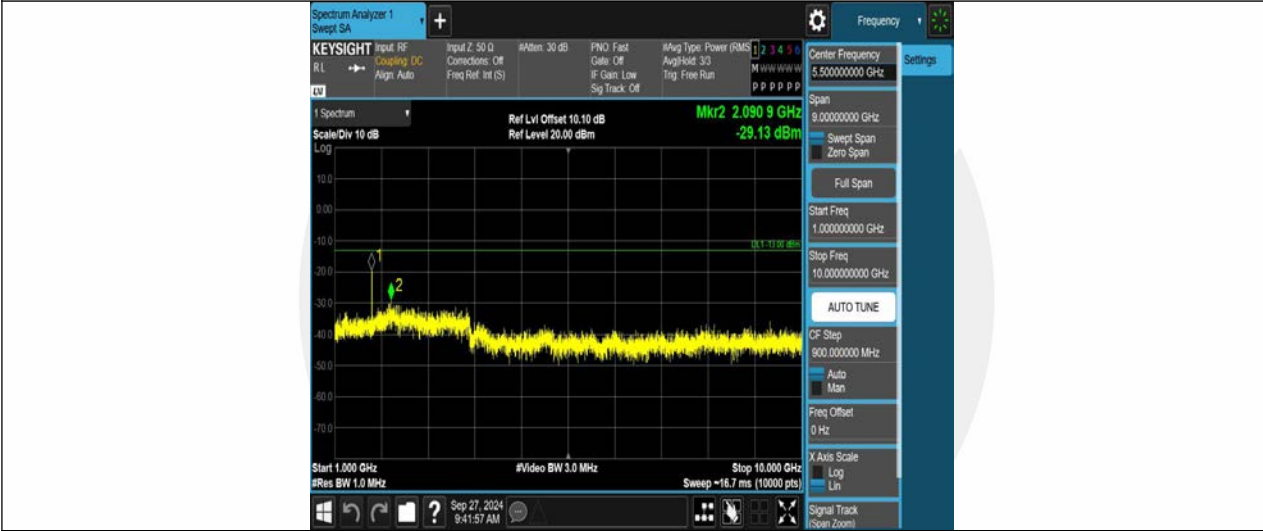

Band66-3MHz-16QAM-132322-15RB#0-Range1:30~1000MHz