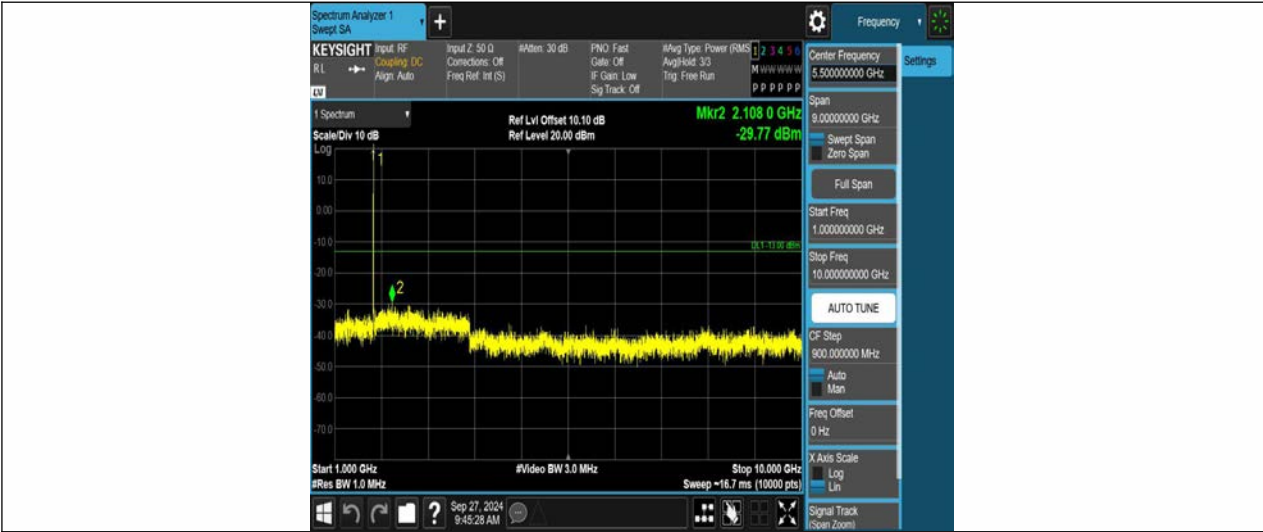

Band66-3MHz-16QAM-132657-15RB#0-Range1:30~1000MHz