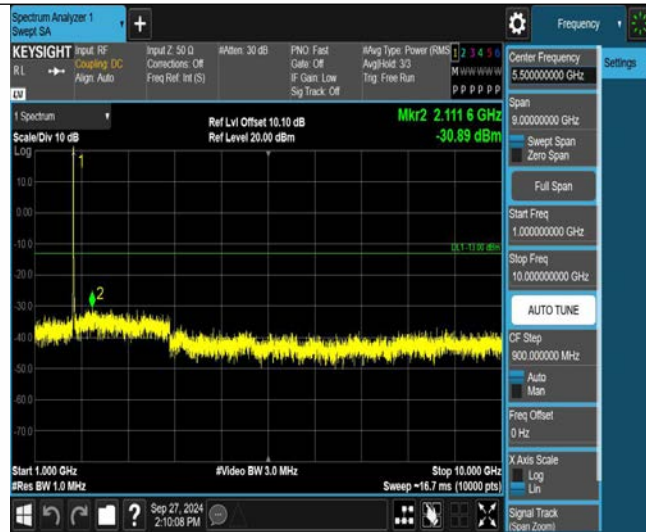

Band66-10MHz-QPSK-132622-50RB#0-Range1:30~1000MHz