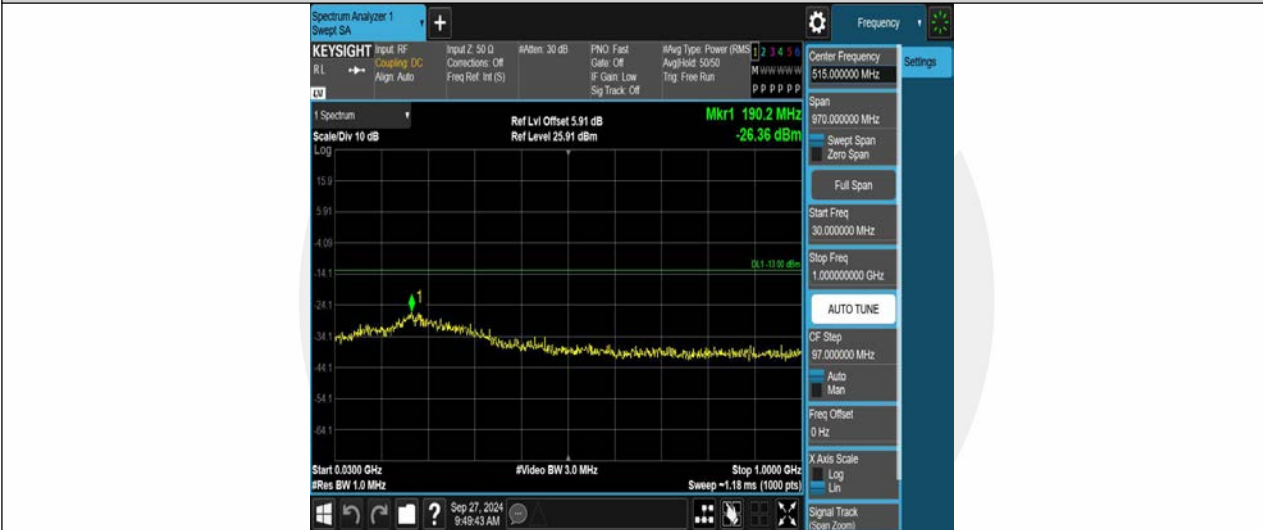

Band66-3MHz-16QAM-132657-15RB#0-Range2:1000~10000MHz