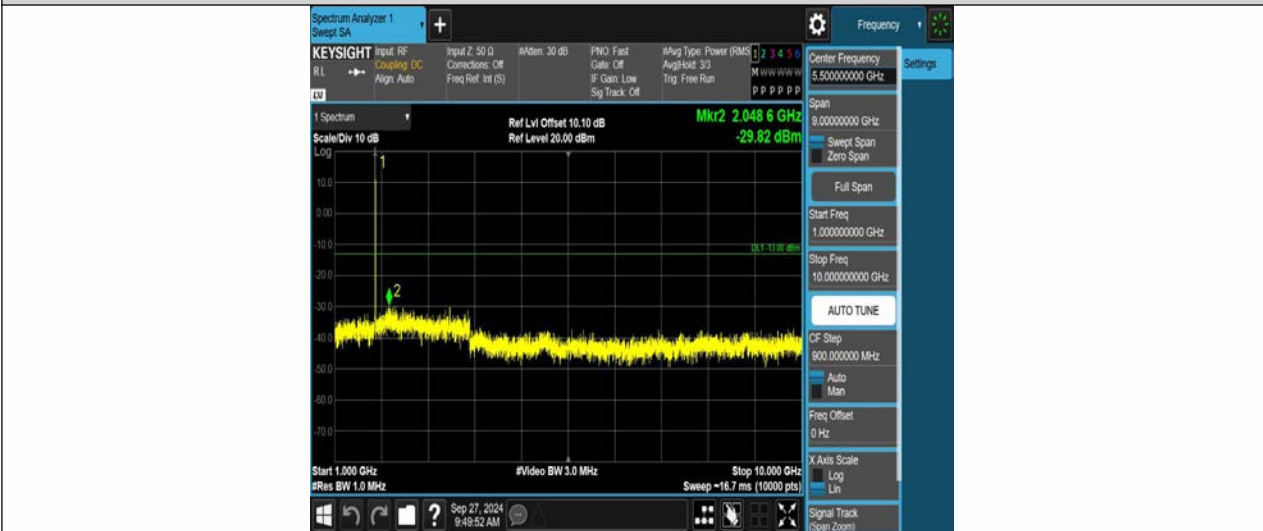

Band66-5MHz-QPSK-131997-25RB#0-Range1:30~1000MHz