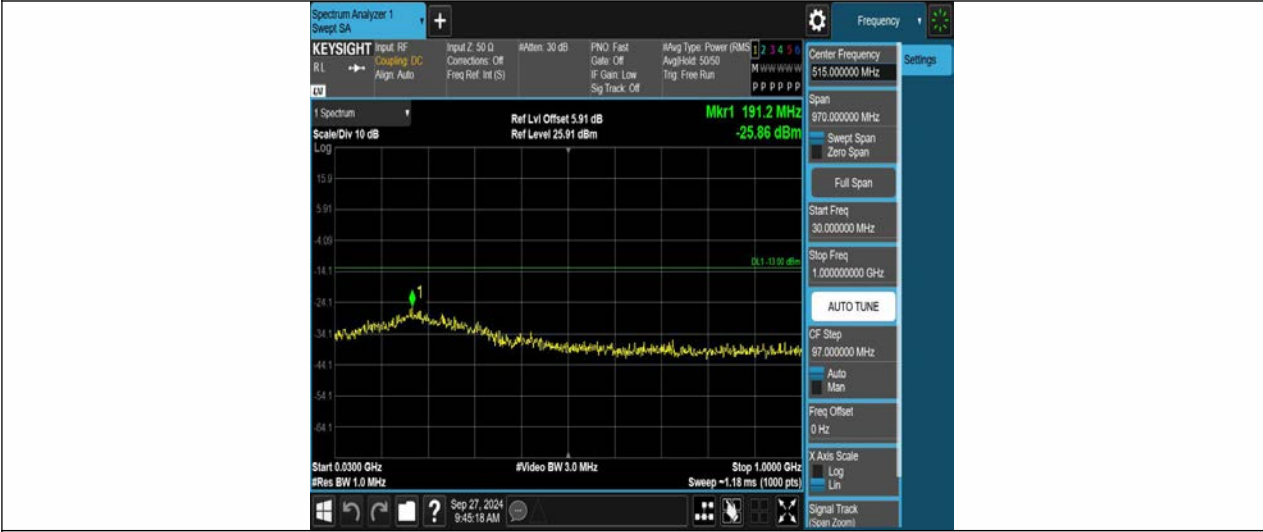

Band66-3MHz-QPSK-132657-15RB#0-Range2:1000~10000MHz

Band66-3MHz-16QAM-131987-15RB#0-Range1:30~1000MHz

Band66-3MHz-16QAM-131987-15RB#0-Range2:1000~10000MHz

Band66-3MHz-16QAM-132322-15RB#0-Range1:30~1000MHz