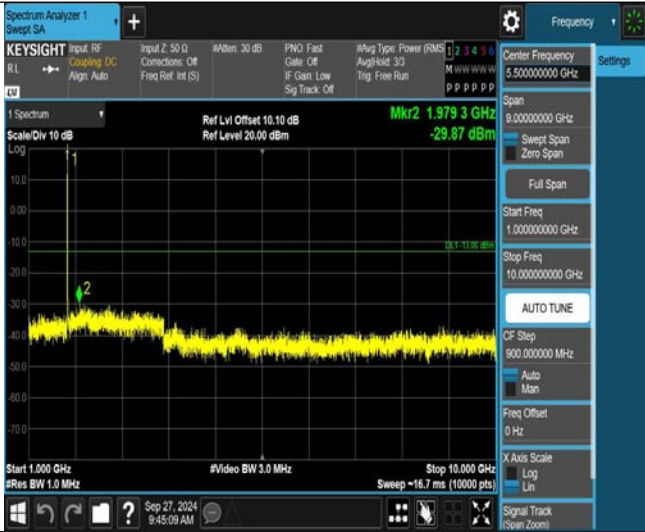

Band66-3MHz-QPSK-131987-15RB#0-Range1:30~1000MHz

Band66-3MHz-QPSK-131987-15RB#0-Range2:1000~10000MHz

Band66-3MHz-QPSK-132322-15RB#0-Range1:30~1000MHz

Band66-3MHz-QPSK-132322-15RB#0-Range2:1000~10000MHz

Band66-3MHz-QPSK-132657-15RB#0-Range1:30~1000MHz