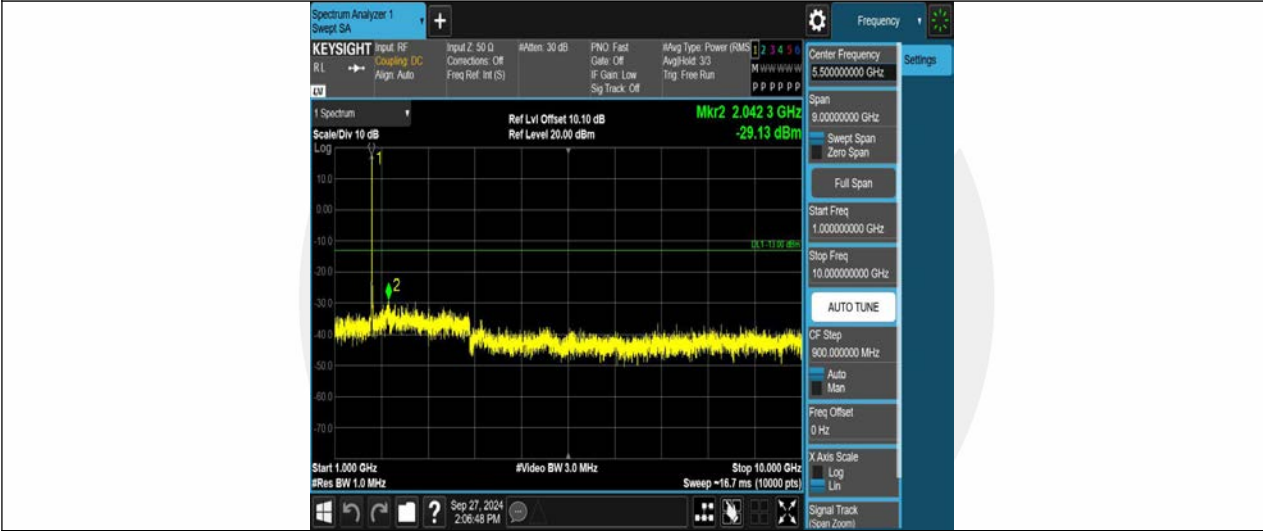

Band66-5MHz-16QAM-132647-25RB#0-Range1:30~1000MHz

Band66-5MHz-16QAM-132647-25RB#0-Range2:1000~10000MHz

Band66-10MHz-QPSK-132022-50RB#0-Range1:30~1000MHz

Band66-10MHz-QPSK-132022-50RB#0-Range2:1000~10000MHz