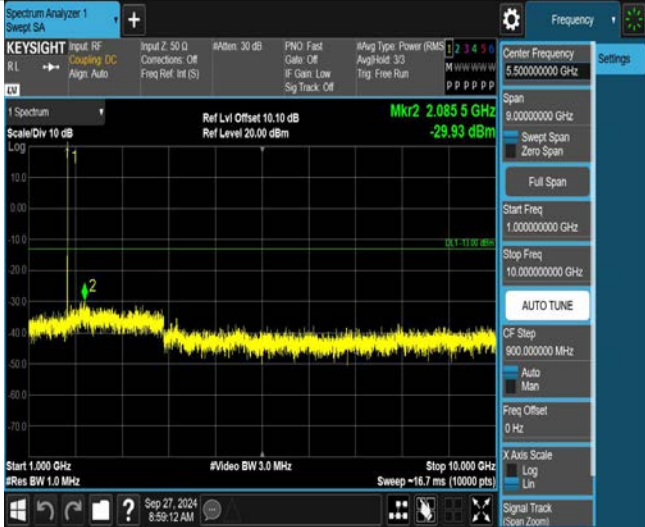

Test Graphs

Band66-1.4MHz-QPSK-131979-6RB#0-Range1:30~1000MHz

Band66-1.4MHz-QPSK-131979-6RB#0-Range2:1000~10000MHz

Band66-1.4MHz-QPSK-132322-6RB#0-Range1:30~1000MHz

Band66-1.4MHz-QPSK-132322-6RB#0-Range2:1000~10000MHz