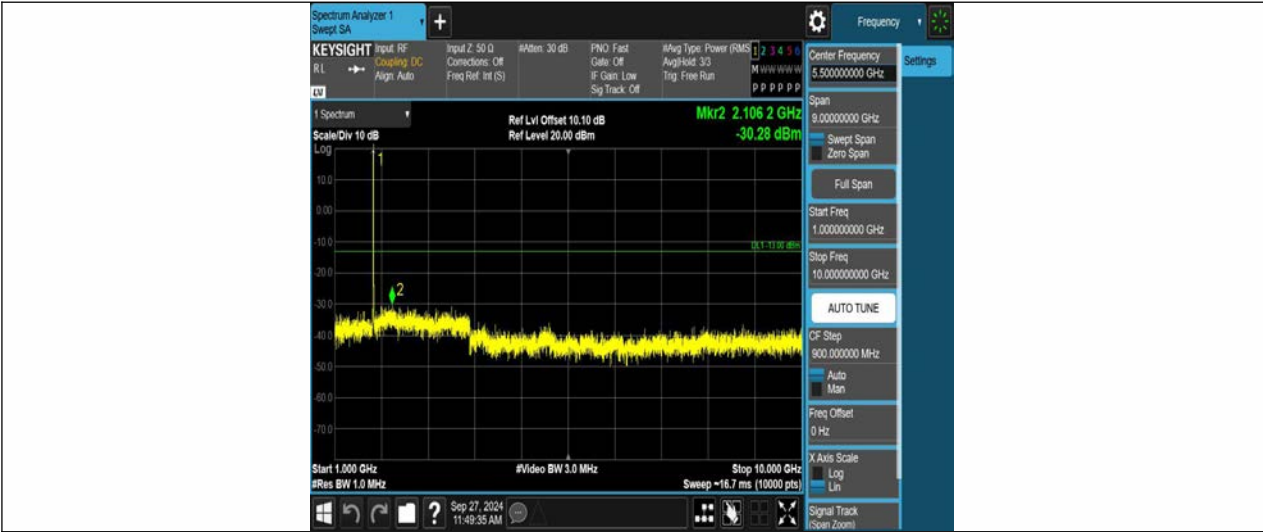

Band66-5MHz-QPSK-132647-25RB#0-Range1:30~1000MHz