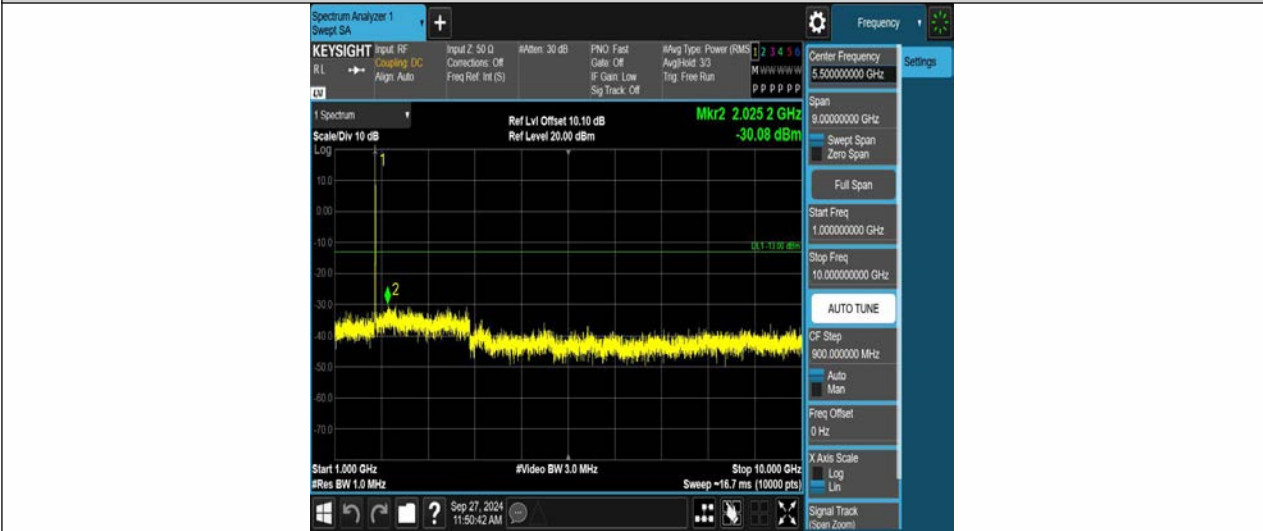

Band66-5MHz-QPSK-131997-25RB#0-Range2:1000~10000MHz

Band66-5MHz-QPSK-132322-25RB#0-Range1:30~1000MHz

Band66-5MHz-QPSK-132322-25RB#0-Range2:1000~10000MHz

Band66-5MHz-QPSK-132647-25RB#0-Range1:30~1000MHz

Band66-5MHz-QPSK-132647-25RB#0-Range2:1000~10000MHz