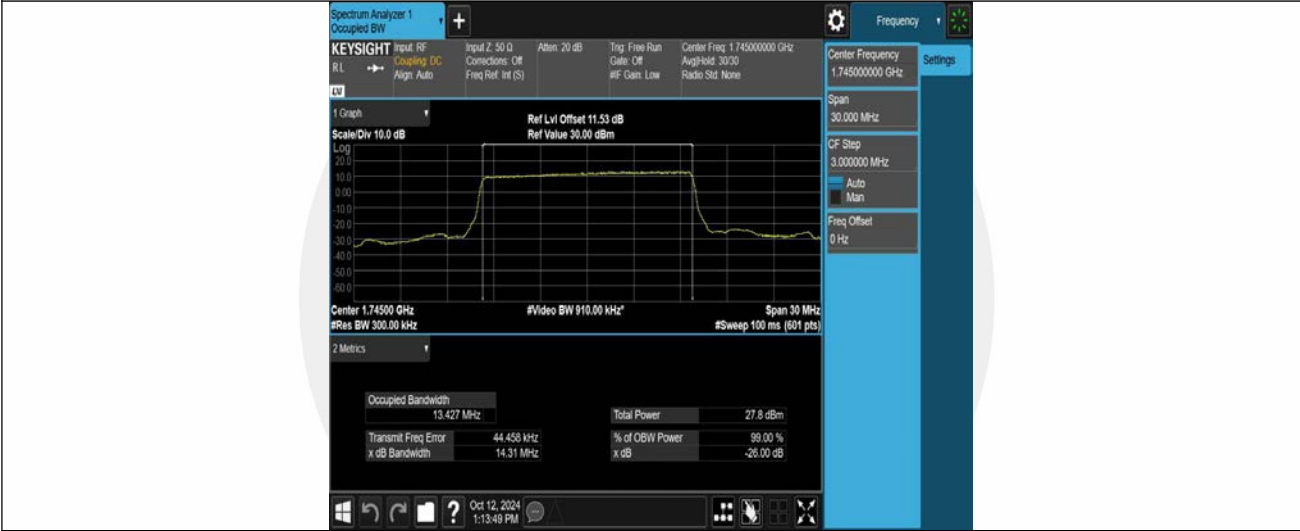

Band66-15MHz-QPSK-132597-75RB#0