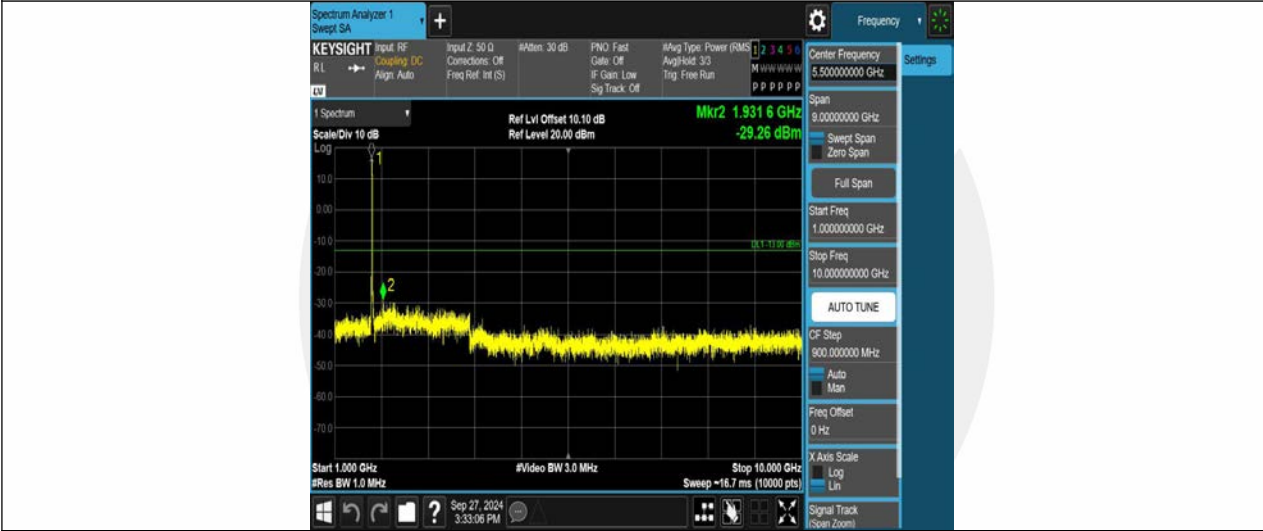

Band66-10MHz-16QAM-132622-50RB#0-Range1:30~1000MHz

Band66-10MHz-16QAM-132622-50RB#0-Range2:1000~10000MHz

Band66-15MHz-QPSK-132047-75RB#0-Range1:30~1000MHz

Band66-15MHz-QPSK-132047-75RB#0-Range2:1000~10000MHz