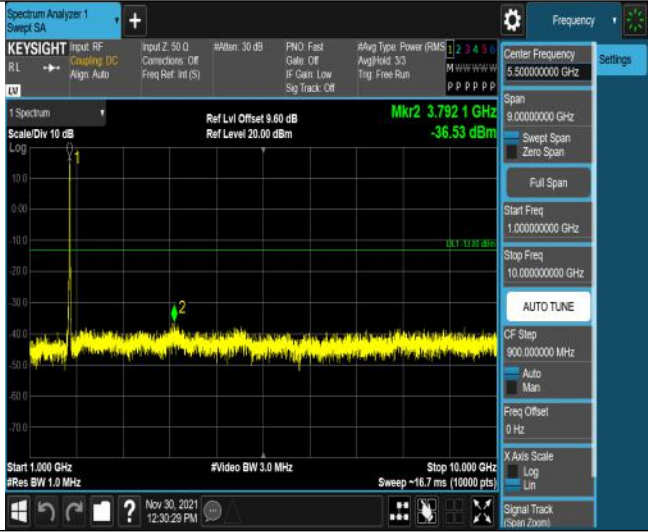

Band66-20MHz-16QAM-132572-100RB#0-Range2:1000~10000MHz