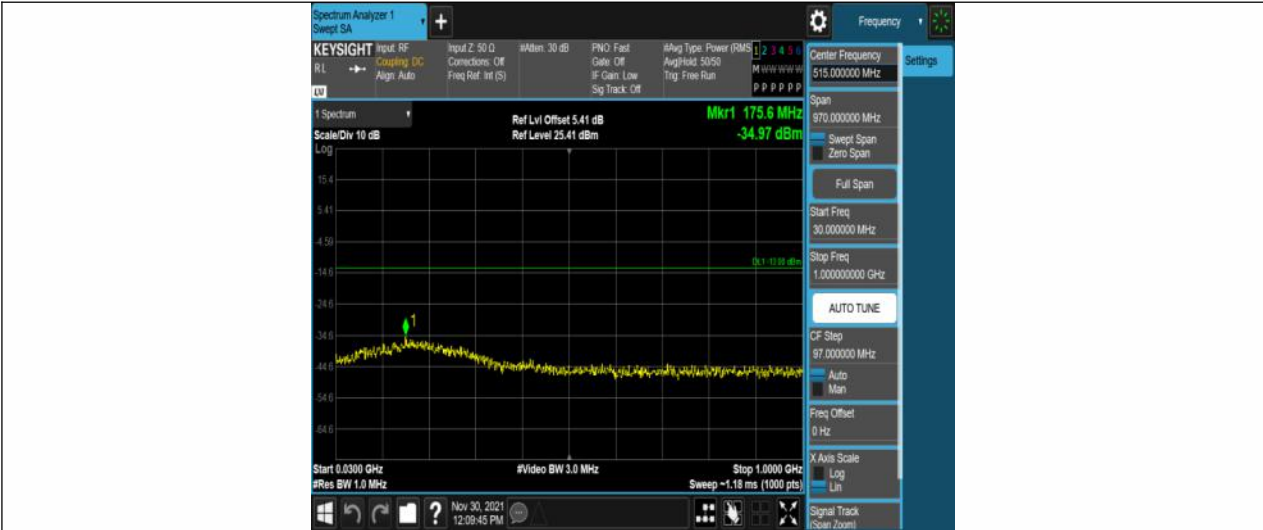

Band66-10MHz-16QAM-132322-50RB#0-Range2:1000~10000MHz

Band66-10MHz-16QAM-132622-50RB#0-Range1:30~1000MHz

Band66-10MHz-16QAM-132622-50RB#0-Range2:1000~10000MHz

Band66-15MHz-QPSK-132047-75RB#0-Range1:30~1000MHz