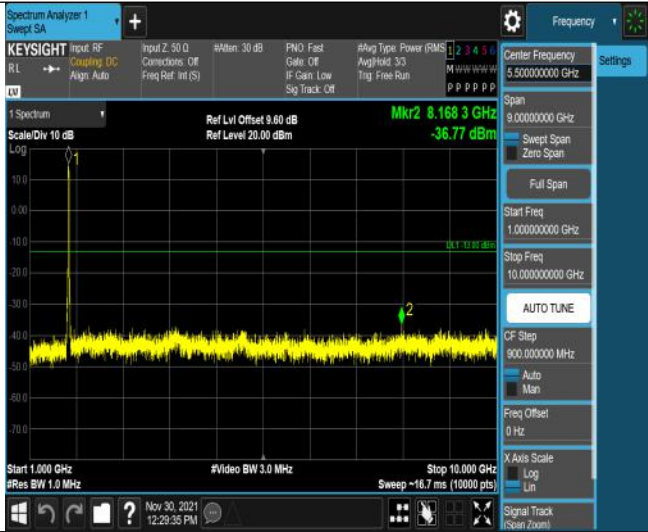

Band66-20MHz-QPSK-132572-100RB#0-Range2:1000~10000MHz

Band66-20MHz-16QAM-132072-100RB#0-Range1:30~1000MHz

Band66-20MHz-16QAM-132072-100RB#0-Range2:1000~10000MHz

Band66-20MHz-16QAM-132322-100RB#0-Range1:30~1000MHz