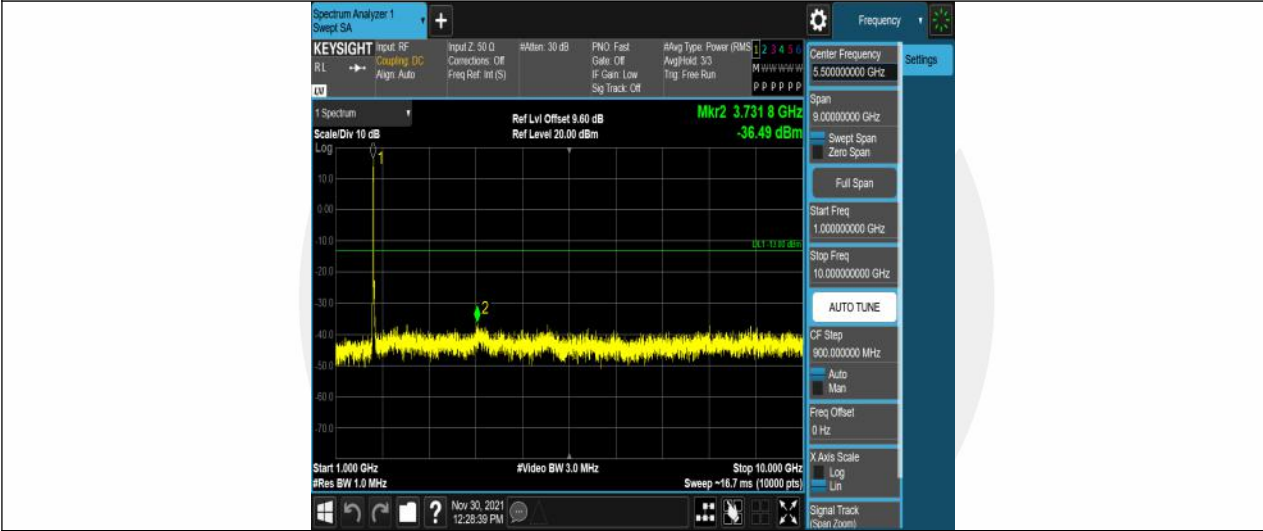

Band66-20MHz-16QAM-132072-100RB#0-Range2:1000~10000MHz