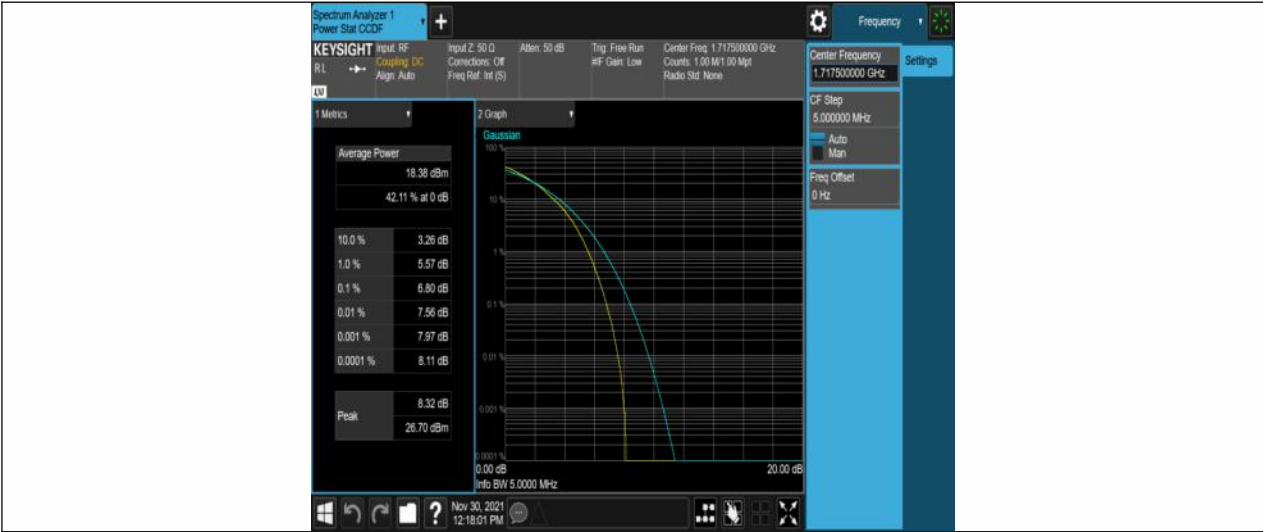

Band66-10MHz-QPSK-132622-50RB#0

Band66-10MHz-16QAM-132022-50RB#0

Band66-10MHz-16QAM-132322-50RB#0

Band66-10MHz-16QAM-132622-50RB#0

Band66-15MHz-QPSK-132047-75RB#0

Band66-15MHz-QPSK-132322-75RB#0

Band66-15MHz-QPSK-132597-75RB#0