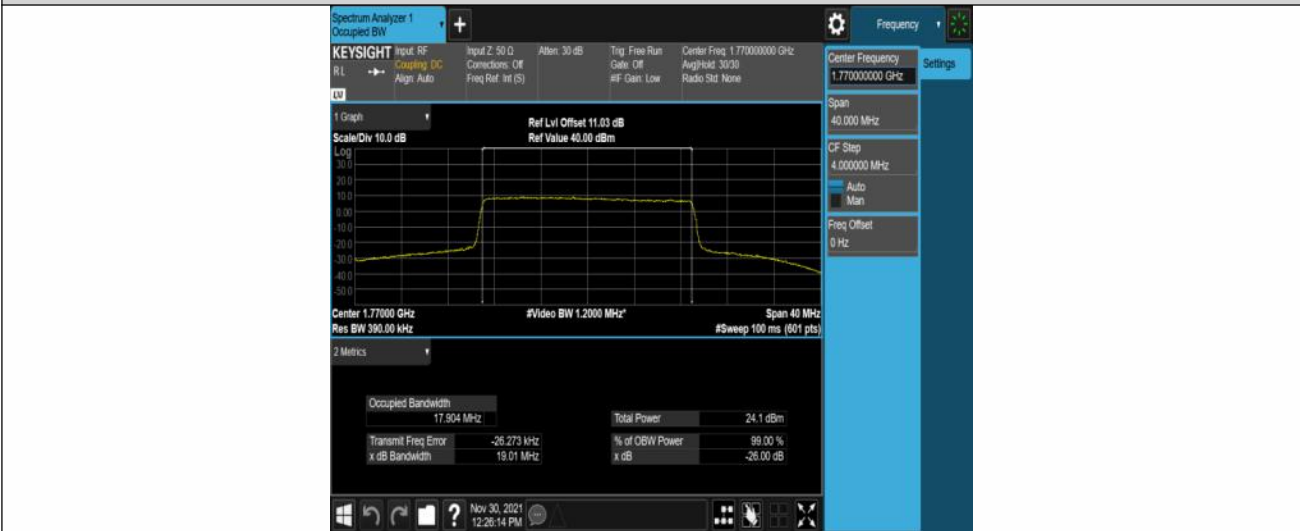

Band66-15MHz-16QAM-132047-75RB#0

Band66-15MHz-16QAM-132322-75RB#0

Band66-15MHz-16QAM-132597-75RB#0

Band66-20MHz-QPSK-132072-100RB#0

Band66-20MHz-QPSK-132322-100RB#0

Band66-20MHz-QPSK-132572-100RB#0

Appendix D: Band Edge