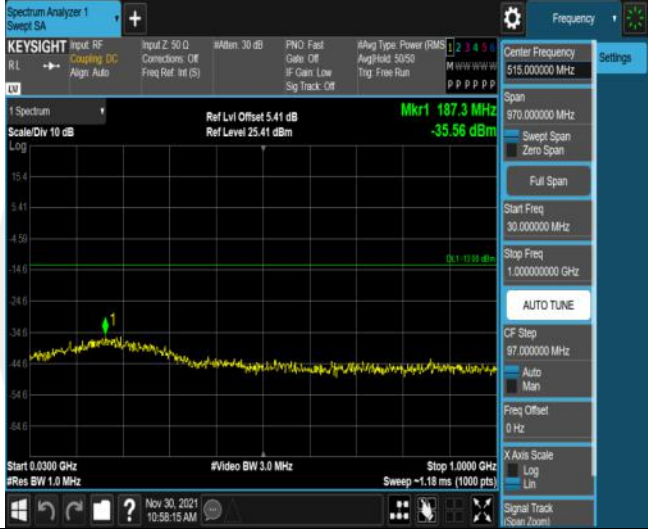

Test Graphs

Band66-1.4MHz-QPSK-131979-6RB#0-Range1:30~1000MHz

Band66-1.4MHz-QPSK-131979-6RB#0-Range2:1000~10000MHz

Band66-1.4MHz-QPSK-132322-6RB#0-Range1:30~1000MHz

Band66-1.4MHz-QPSK-132322-6RB#0-Range2:1000~1000MHz