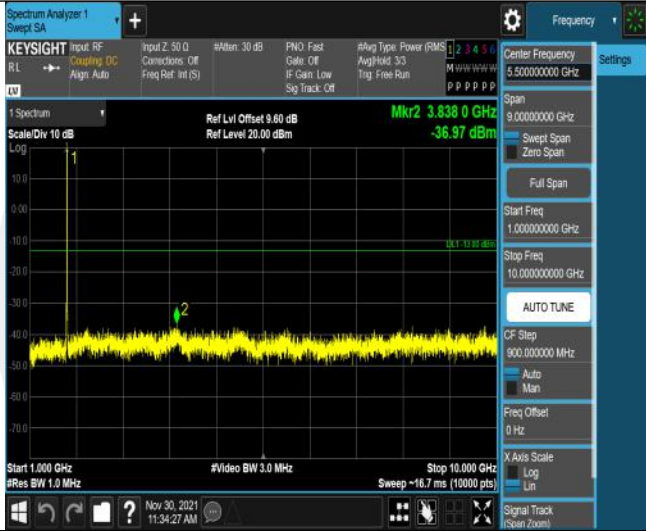

Band66-3MHz-16QAM-132322-15RB#0-Range2: 1000~10000MHz

Band66-3MHz-16QAM-132657-15RB#0-Range1:30~1000MHz

Band66-3MHz-16QAM-132657-15RB#0-Range2: 1000~10000MHz

Band66-5MHz-QPSK-131997-25RB#0-Range1:30~1000MHz