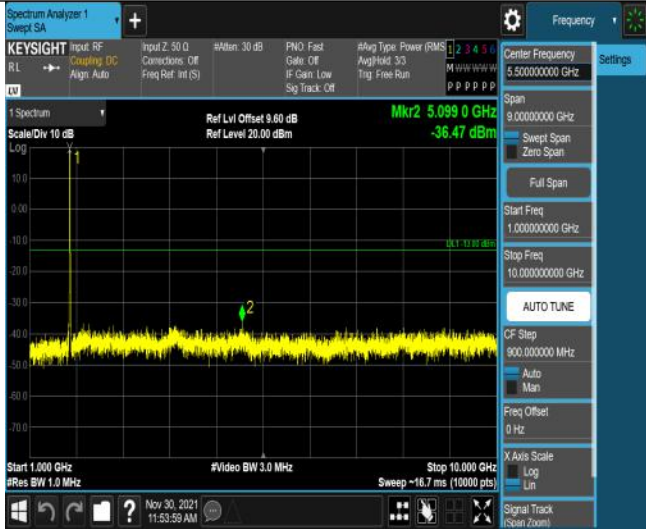

Band66-10MHz-QPSK-132622-50RB#0-Range2:1000~10000MHz