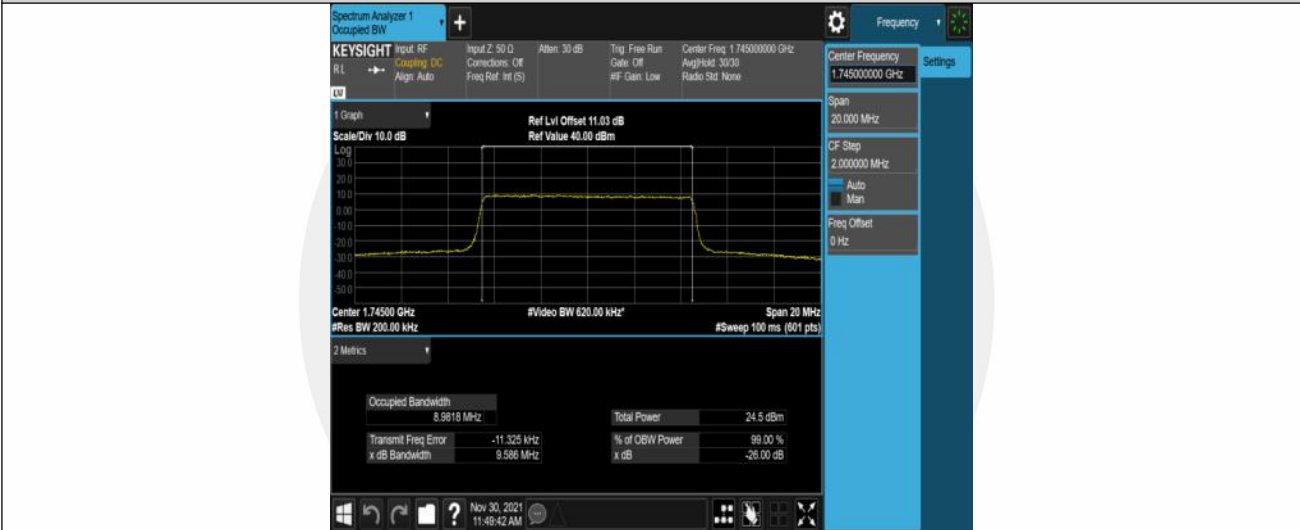

Band66-5MHz-QPSK-132322-25RB#0

Band66-5MHz-QPSK-132647-25RB#0

Band66-5MHz-16QAM-131997-25RB#0

Band66-5MHz-16QAM-132322-25RB#0

Band66-5MHz-16QAM-132647-25RB#0

Band66-10MHz-QPSK-132022-50RB#0

Band66-10MHz-QPSK-132322-50RB#0