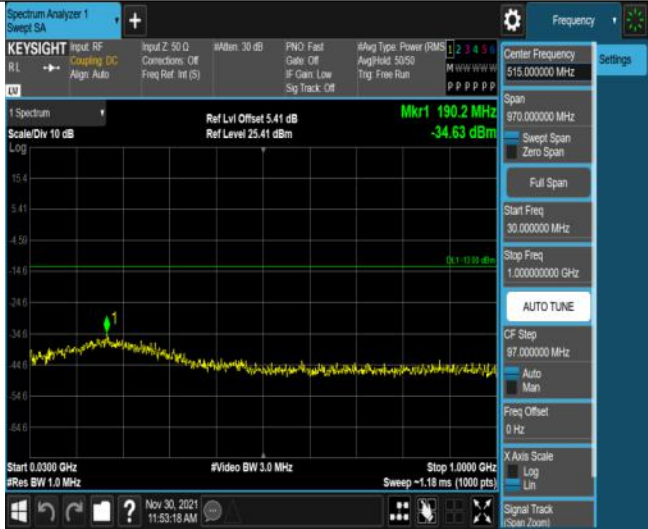

Band66-10MHz-16QAM-132322-50RB#0-Range1:30~1000MHz