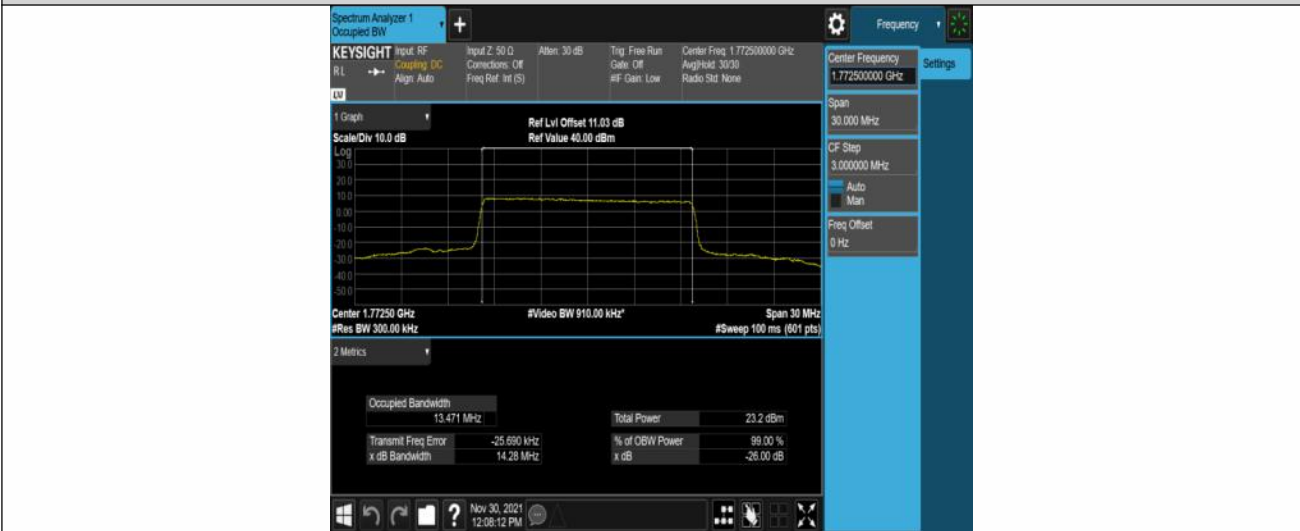

Band66-15MHz-16QAM-132597-75RB#0