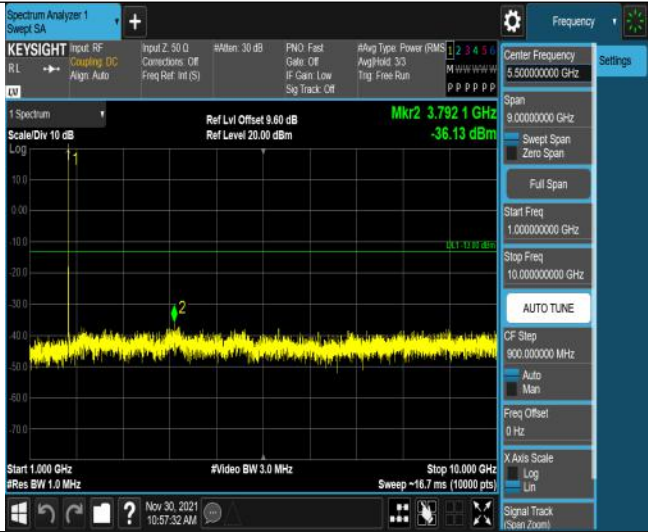

Test Graphs

Band66-1.4MHz-QPSK-131979-6RB#0-Range1:30~1000MHz

Band66-1.4MHz-QPSK-131979-6RB#0-Range2:1000~10000MHz

Band66-1.4MHz-QPSK-132322-6RB#0-Range1:30~1000MHz

Band66-1.4MHz-QPSK-132322-6RB#0-Range2:1000~1000MHz