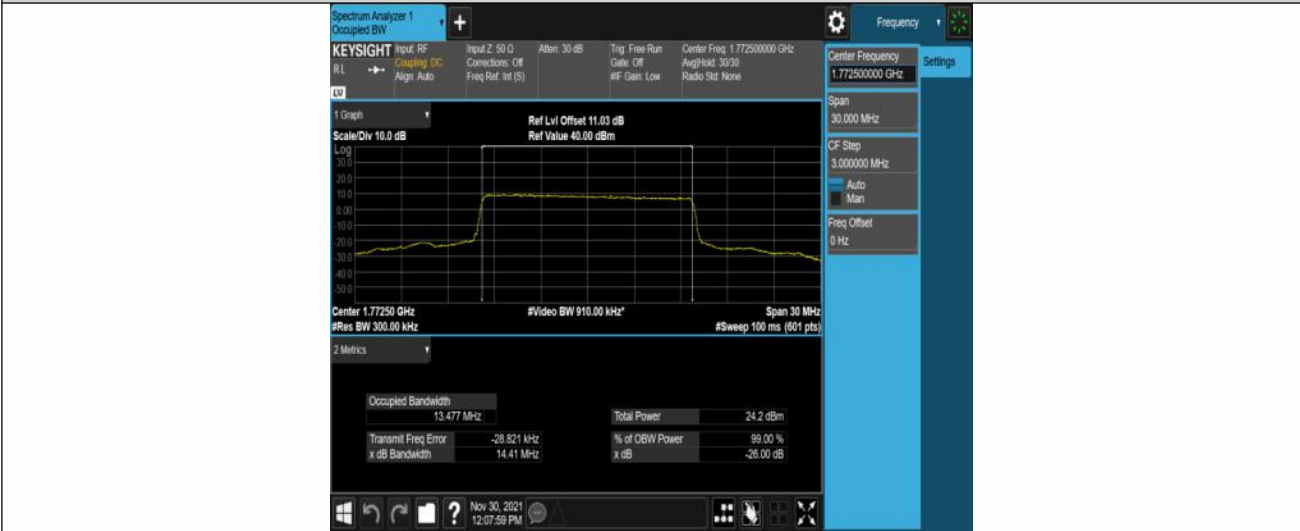

Band66-10MHz-QPSK-132622-50RB#0

Band66-10MHz-16QAM-132022-50RB#0

Band66-10MHz-16QAM-132322-50RB#0

Band66-10MHz-16QAM-132622-50RB#0

Band66-15MHz-QPSK-132047-75RB#0

Band66-15MHz-QPSK-132322-75RB#0

Band66-15MHz-QPSK-132597-75RB#0