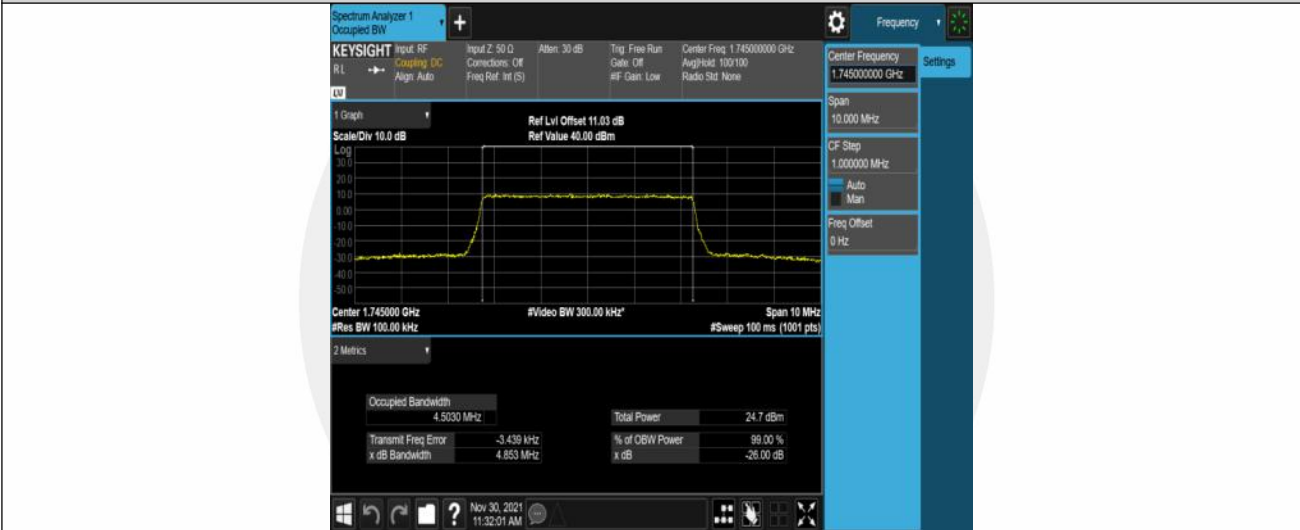

Band66-5MHz-16QAM-132322-25RB#0