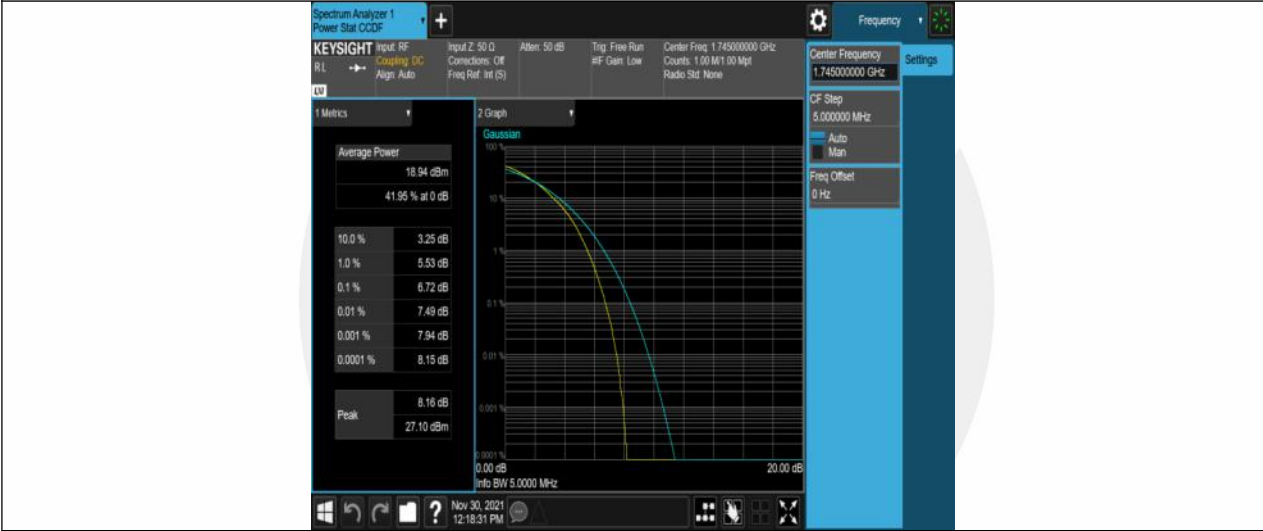

Band66-15MHz-16QAM-132322-75RB#0