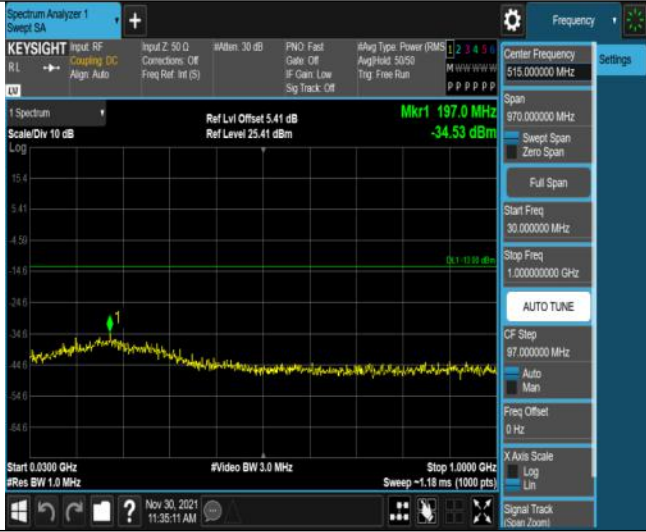

Band66-5MHz-QPSK-132322-25RB#0-Range1:30~1000MHz