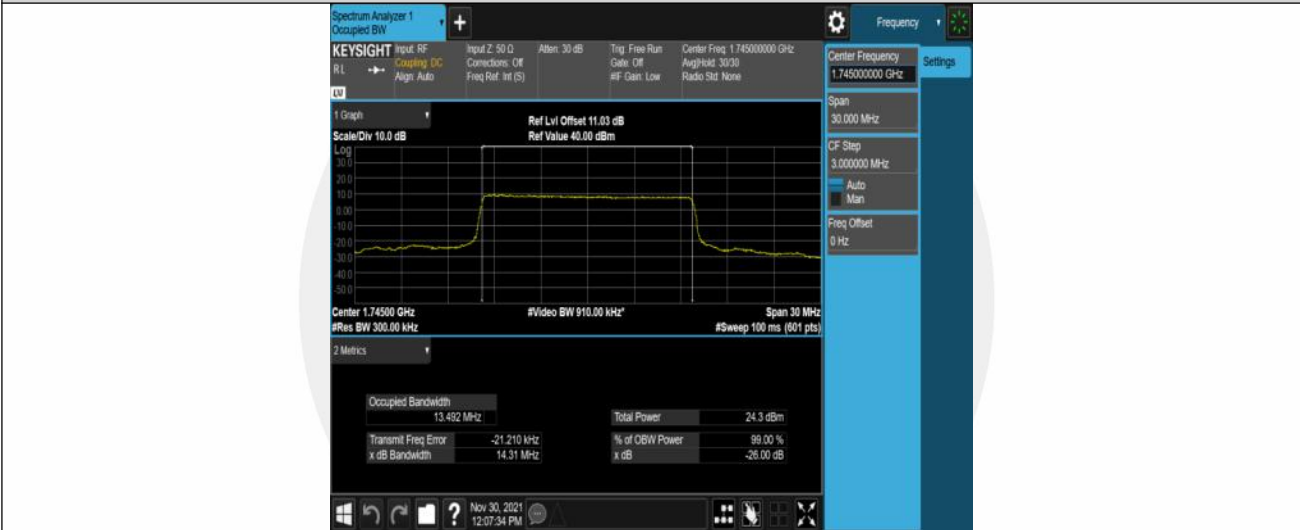

Band66-10MHz-QPSK-132622-50RB#0

Band66-10MHz-16QAM-132022-50RB#0

Band66-10MHz-16QAM-132322-50RB#0

Band66-10MHz-16QAM-132622-50RB#0

Band66-15MHz-QPSK-132047-75RB#0

Band66-15MHz-QPSK-132322-75RB#0

Band66-15MHz-QPSK-132597-75RB#0