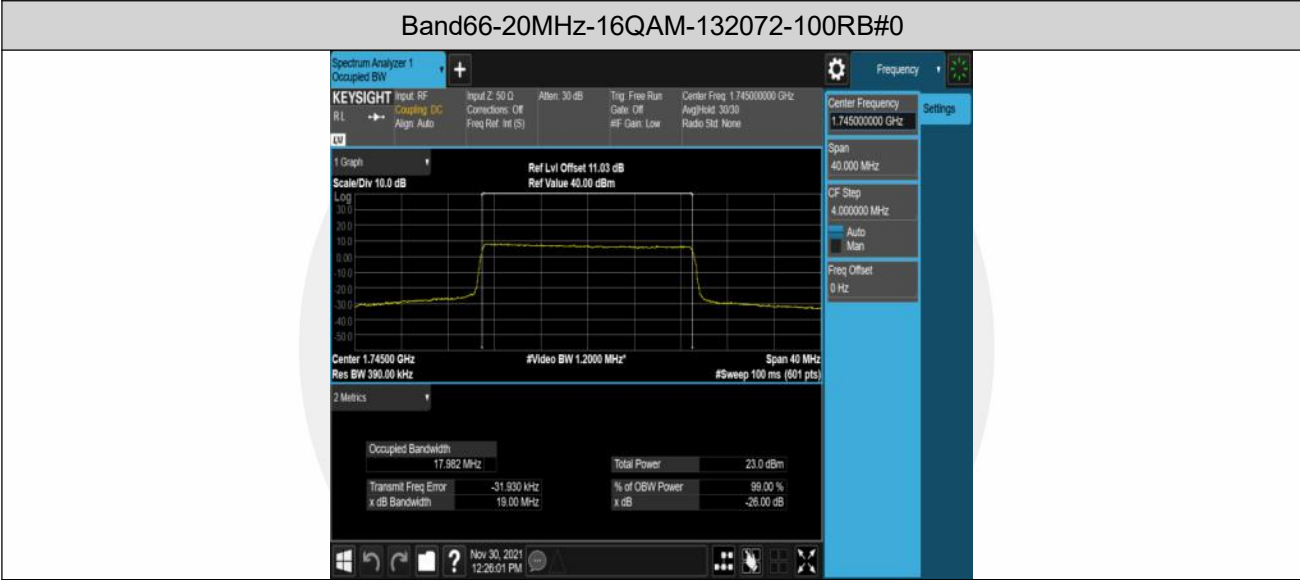

Band66-15MHz-16QAM-132047-75RB#0

Band66-15MHz-16QAM-132322-75RB#0

Band66-15MHz-16QAM-132597-75RB#0

Band66-20MHz-QPSK-132072-100RB#0

Band66-20MHz-QPSK-132322-100RB#0

Band66-20MHz-QPSK-132572-100RB#0

Appendix D: Band Edge