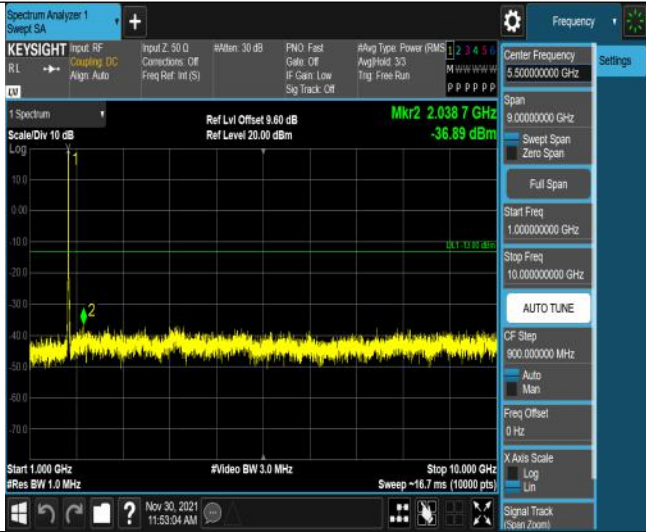

Band66-10MHz-QPSK-132322-50RB#0-Range2:1000~10000MHz