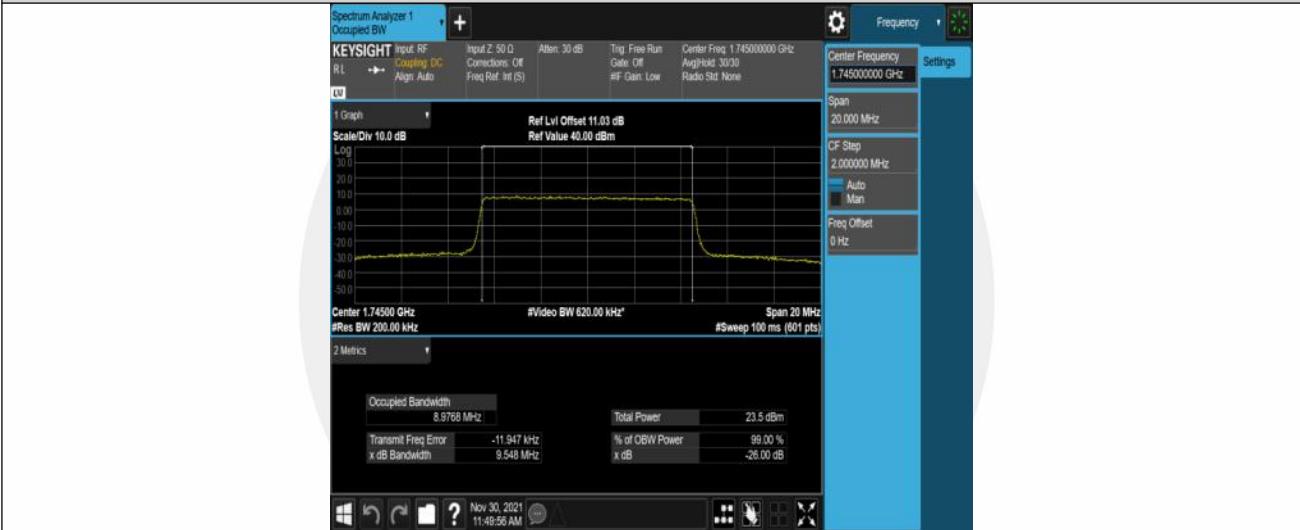

Band66-10MHz-16QAM-132322-50RB#0