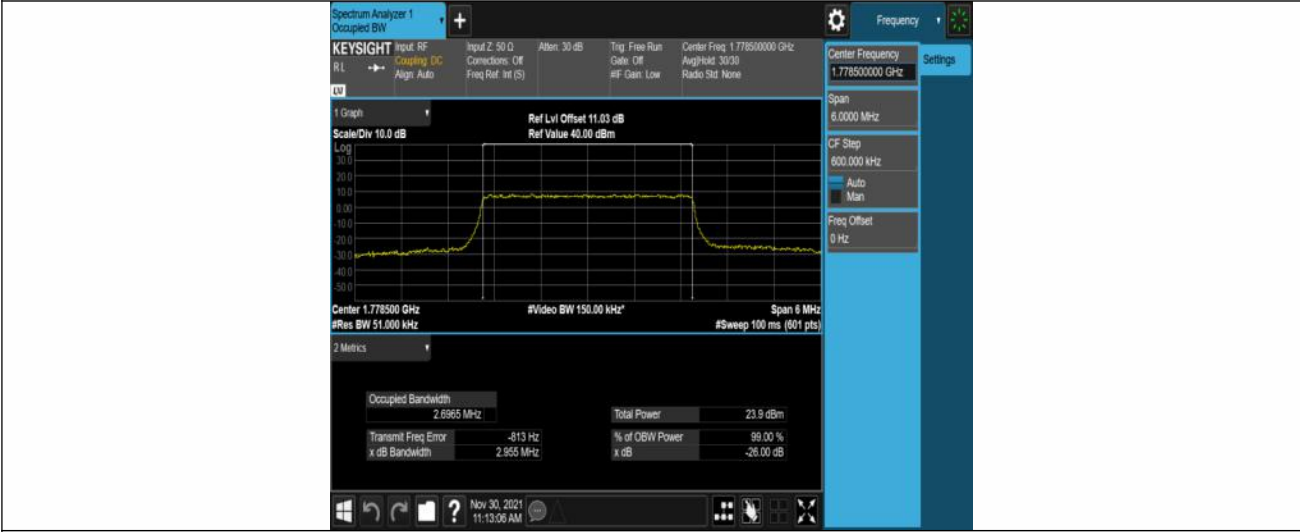

Band66-3MHz-QPSK-131987-15RB#0

Band66-3MHz-QPSK-132322-15RB#0

Band66-3MHz-QPSK-132657-15RB#0

Band66-3MHz-16QAM-131987-15RB#0

Band66-3MHz-16QAM-132322-15RB#0

Band66-3MHz-16QAM-132657-15RB#0

Band66-5MHz-QPSK-131997-25RB#0