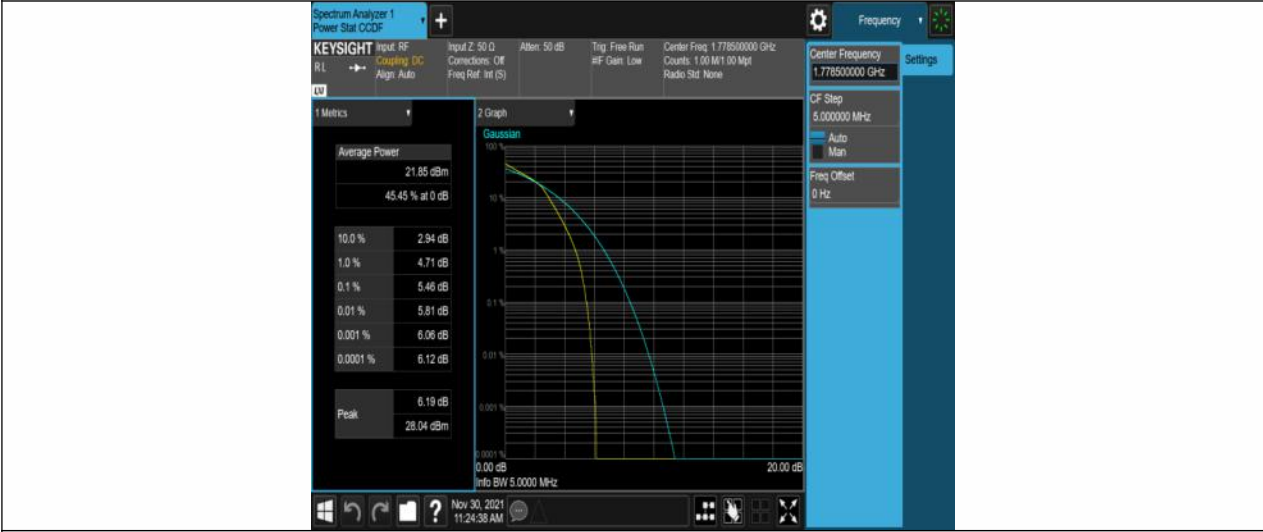

Band66-3MHz-QPSK-131987-15RB#0

Band66-3MHz-QPSK-132322-15RB#0

Band66-3MHz-QPSK-132657-15RB#0

Band66-3MHz-16QAM-131987-15RB#0

Band66-3MHz-16QAM-132322-15RB#0

Band66-3MHz-16QAM-132657-15RB#0

Band66-5MHz-QPSK-131997-25RB#0