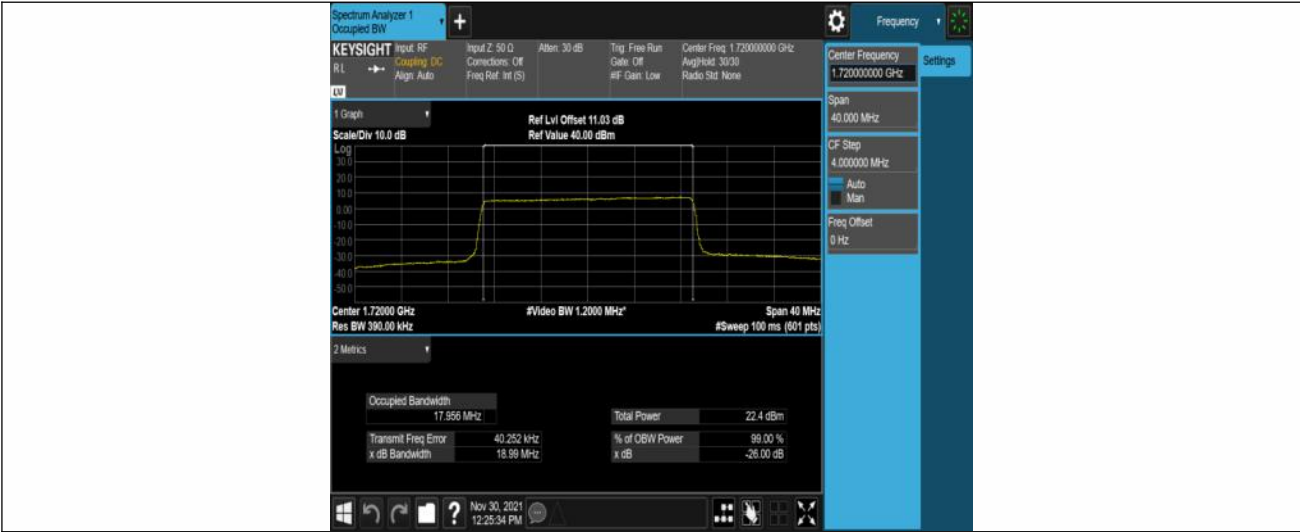

Band66-15MHz-16QAM-132047-75RB#0

Band66-15MHz-16QAM-132322-75RB#0

Band66-15MHz-16QAM-132597-75RB#0

Band66-20MHz-QPSK-132072-100RB#0

Band66-20MHz-QPSK-132322-100RB#0

Band66-20MHz-QPSK-132572-100RB#0

Appendix D: Band Edge