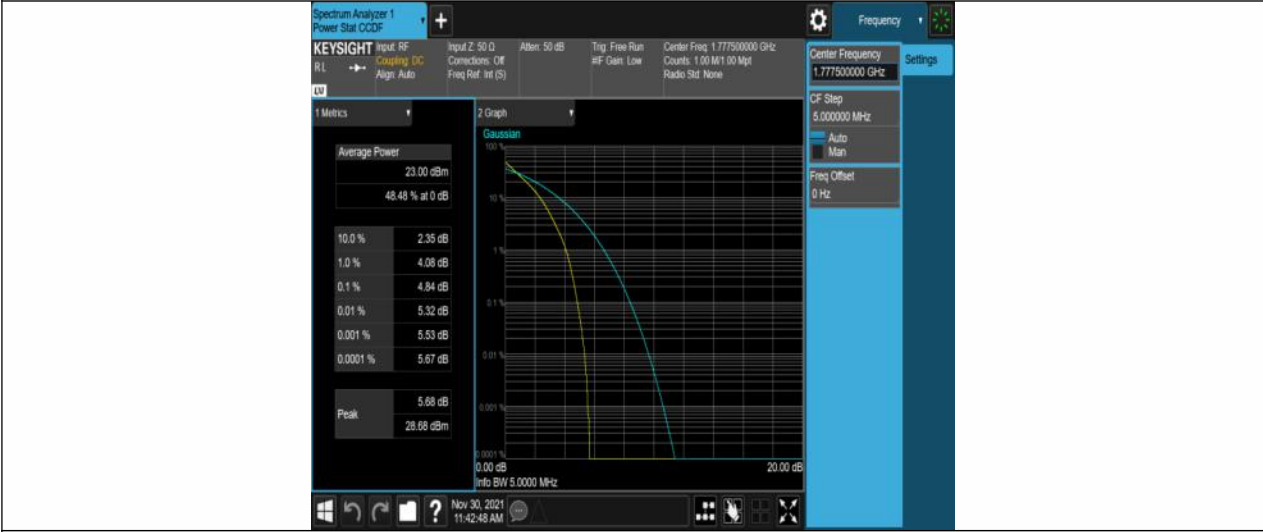

Band66-5MHz-QPSK-132647-25RB#0