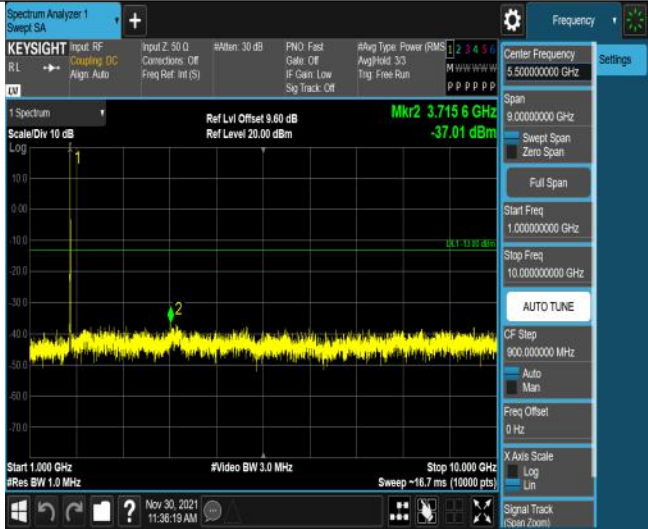

Band66-5MHz-QPSK-131997-25RB#0-Range2:1000~10000MHz

Band66-5MHz-QPSK-132322-25RB#0-Range1:30~1000MHz

Band66-5MHz-QPSK-132322-25RB#0-Range2:1000~10000MHz

Band66-5MHz-QPSK-132647-25RB#0-Range1:30~1000MHz

Band66-5MHz-QPSK-132647-25RB#0-Range2:1000~10000MHz