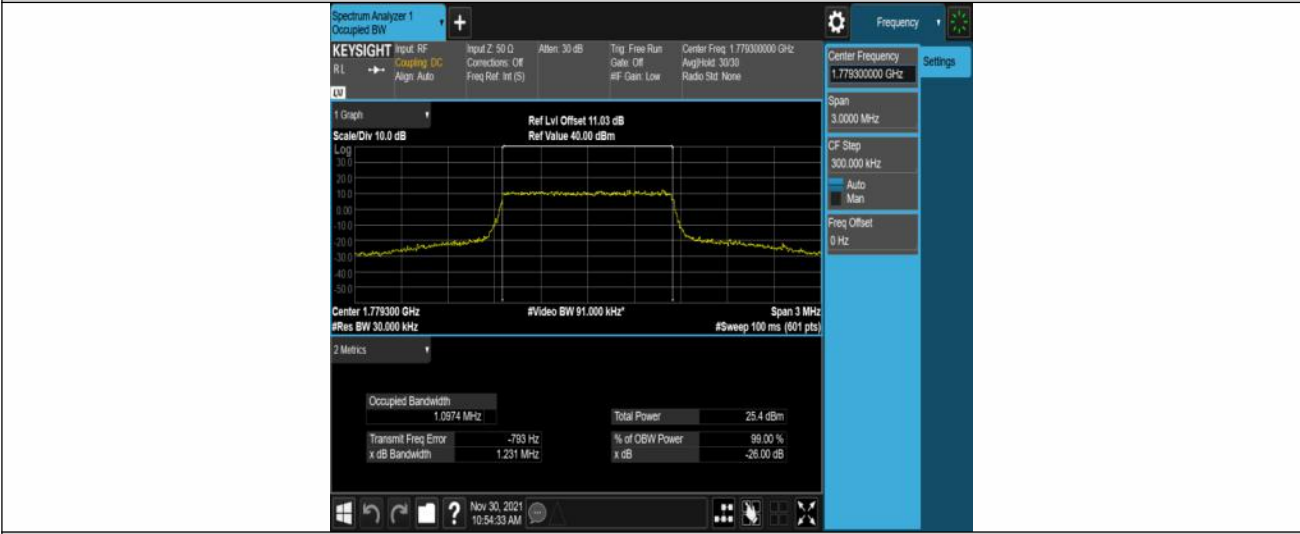

Band66-1.4MHz-QPSK-132665-6RB#0