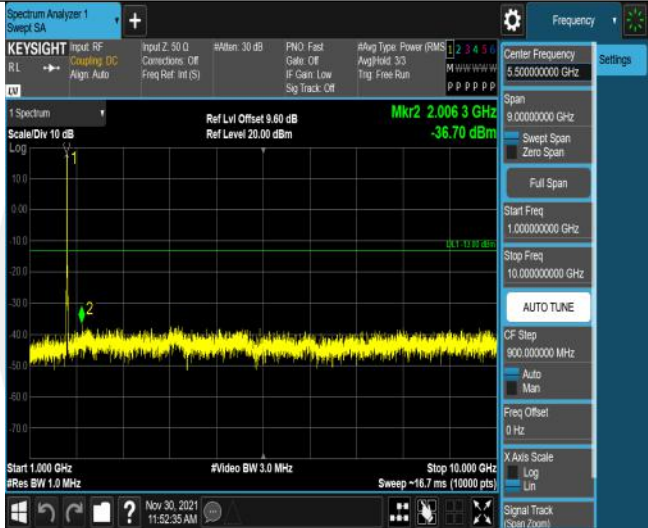

Band66-10MHz-16QAM-132022-50RB#0-Range2:1000~10000MHz