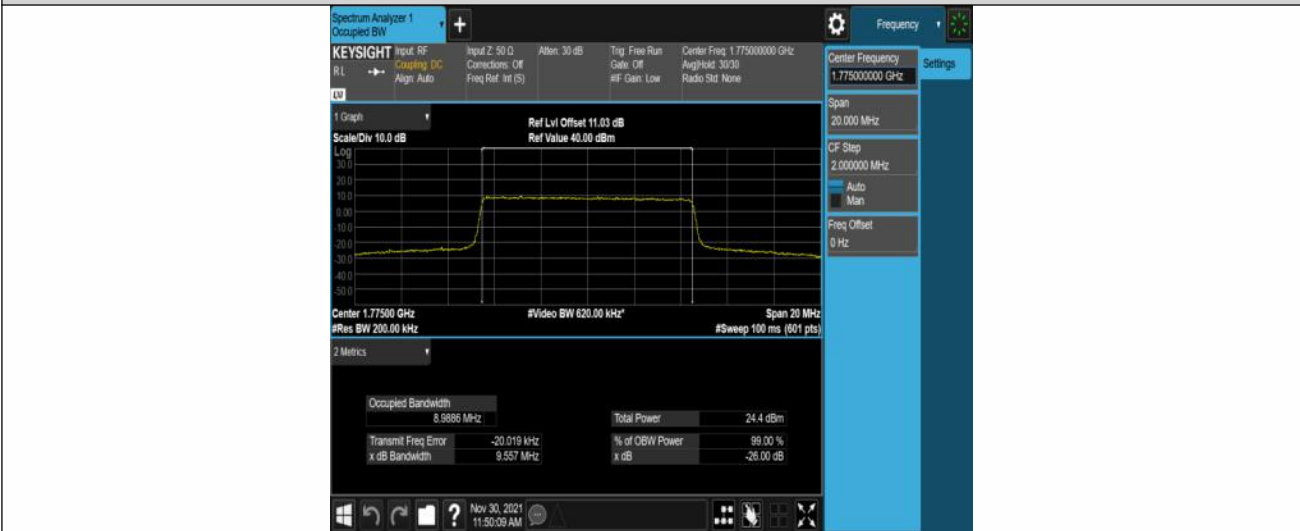

Band66-5MHz-QPSK-132322-25RB#0

Band66-5MHz-QPSK-132647-25RB#0

Band66-5MHz-16QAM-131997-25RB#0

Band66-5MHz-16QAM-132322-25RB#0

Band66-5MHz-16QAM-132647-25RB#0

Band66-10MHz-QPSK-132022-50RB#0

Band66-10MHz-QPSK-132322-50RB#0