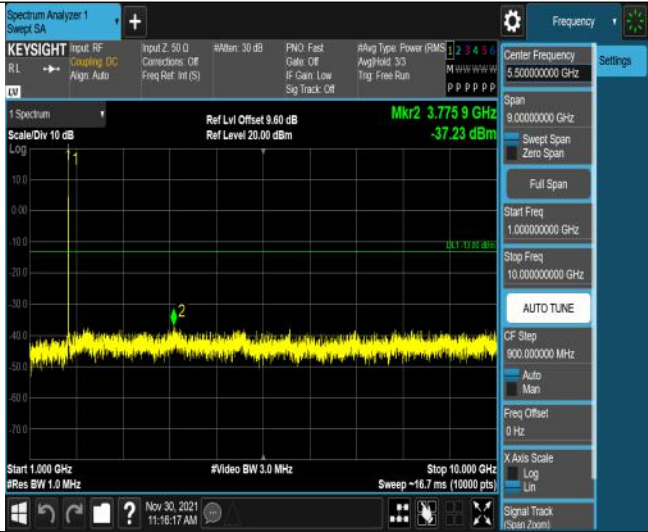

Band66-3MHz-QPSK-132657-15RB#0-Range2:1000~10000MHz

Band66-3MHz-16QAM-131987-15RB#0-Range1:30~1000MHz

Band66-3MHz-16QAM-131987-15RB#0-Range2:1000~10000MHz

Band66-3MHz-16QAM-132322-15RB#0-Range1:30~1000MHz