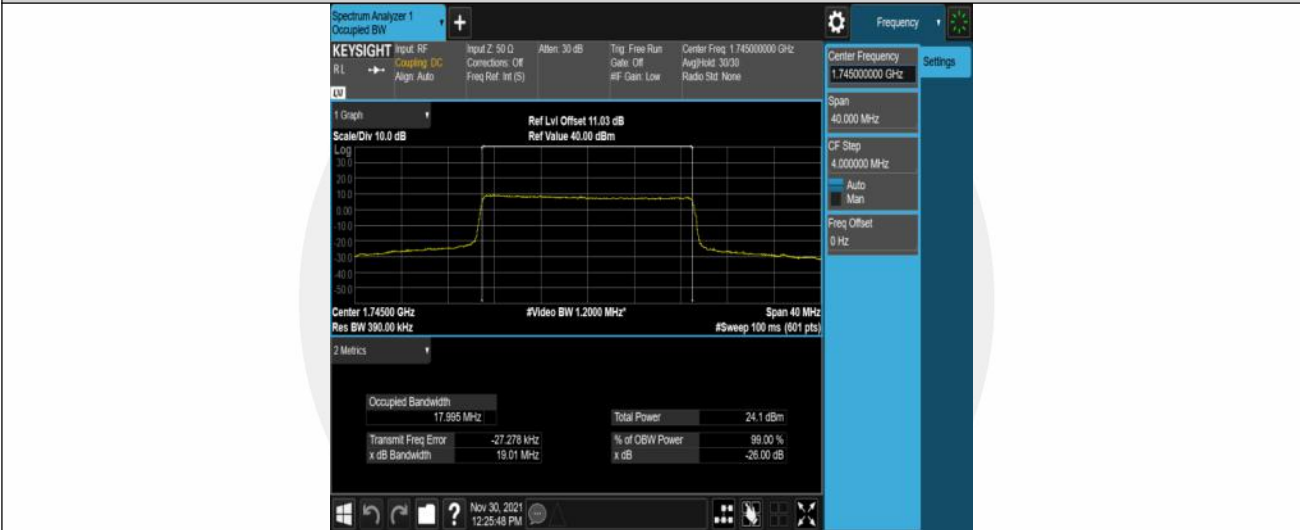

Band66-15MHz-16QAM-132047-75RB#0

Band66-15MHz-16QAM-132322-75RB#0

Band66-15MHz-16QAM-132597-75RB#0

Band66-20MHz-QPSK-132072-100RB#0

Band66-20MHz-QPSK-132322-100RB#0

Band66-20MHz-QPSK-132572-100RB#0

Appendix D: Band Edge