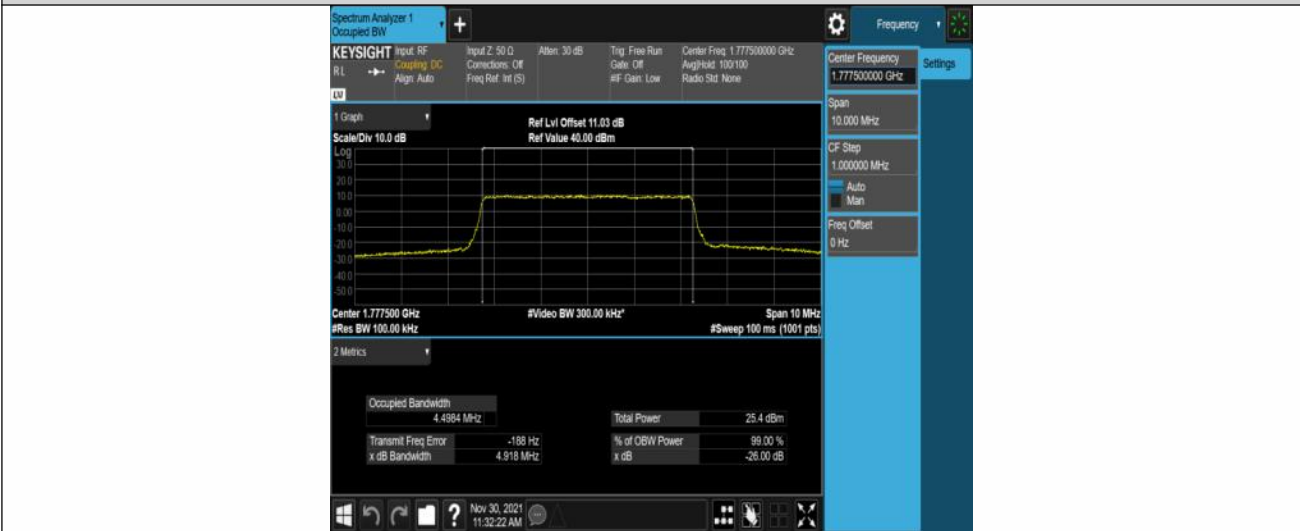

Band66-5MHz-QPSK-132647-25RB#0