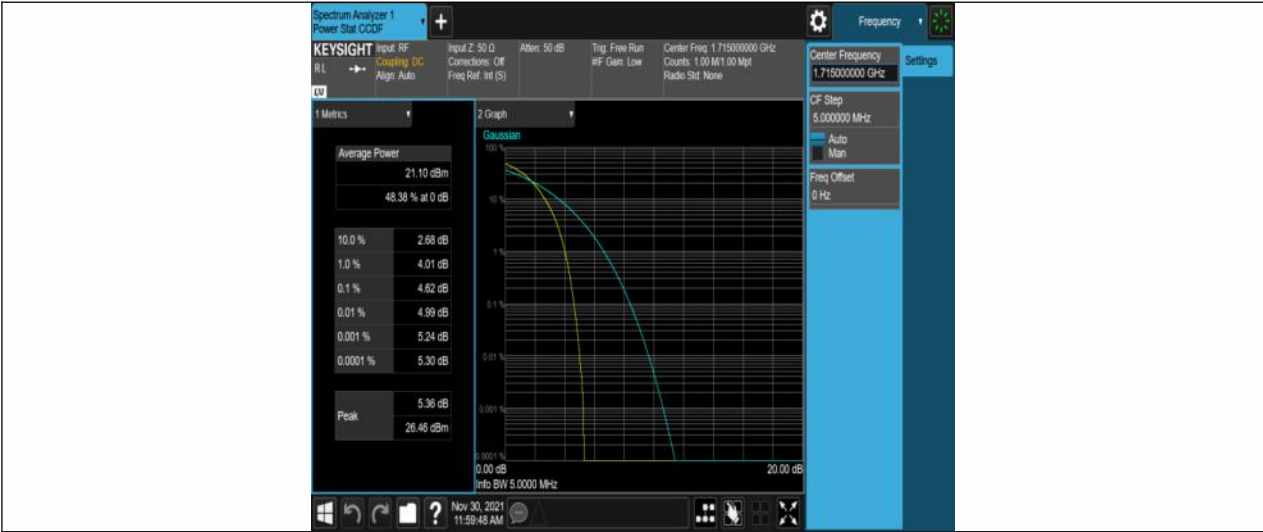

Band66-5MHz-QPSK-132322-25RB#0

Band66-5MHz-QPSK-132647-25RB#0

Band66-5MHz-16QAM-131997-25RB#0

Band66-5MHz-16QAM-132322-25RB#0

Band66-5MHz-16QAM-132647-25RB#0

Band66-10MHz-QPSK-132022-50RB#0

Band66-10MHz-QPSK-132322-50RB#0