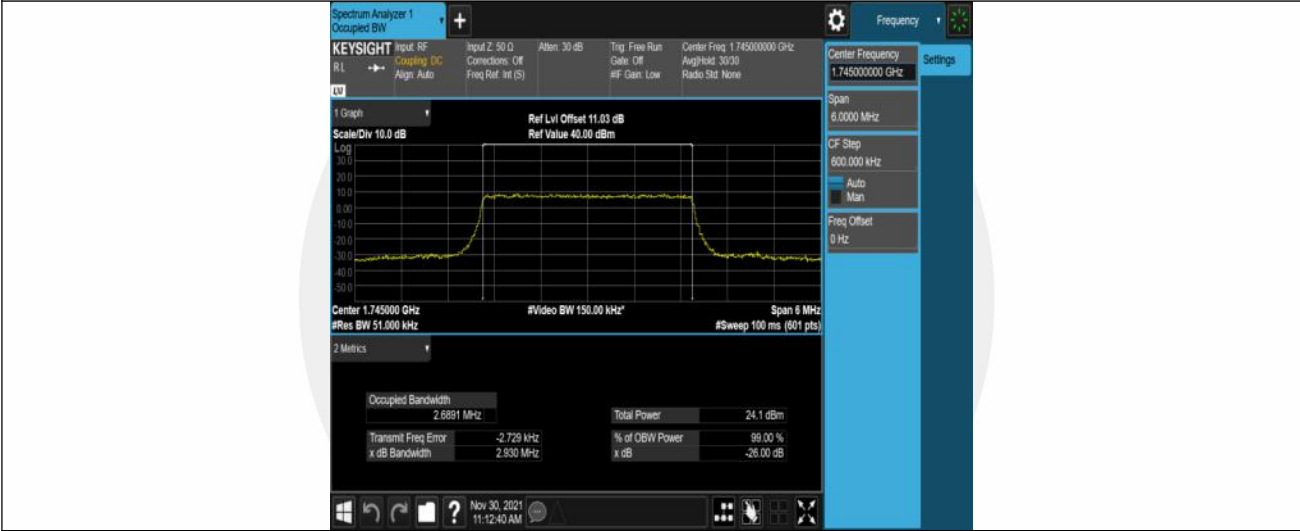

Band66-3MHz-QPSK-131987-15RB#0

Band66-3MHz-QPSK-132322-15RB#0

Band66-3MHz-QPSK-132657-15RB#0

Band66-3MHz-16QAM-131987-15RB#0

Band66-3MHz-16QAM-132322-15RB#0

Band66-3MHz-16QAM-132657-15RB#0

Band66-5MHz-QPSK-131997-25RB#0