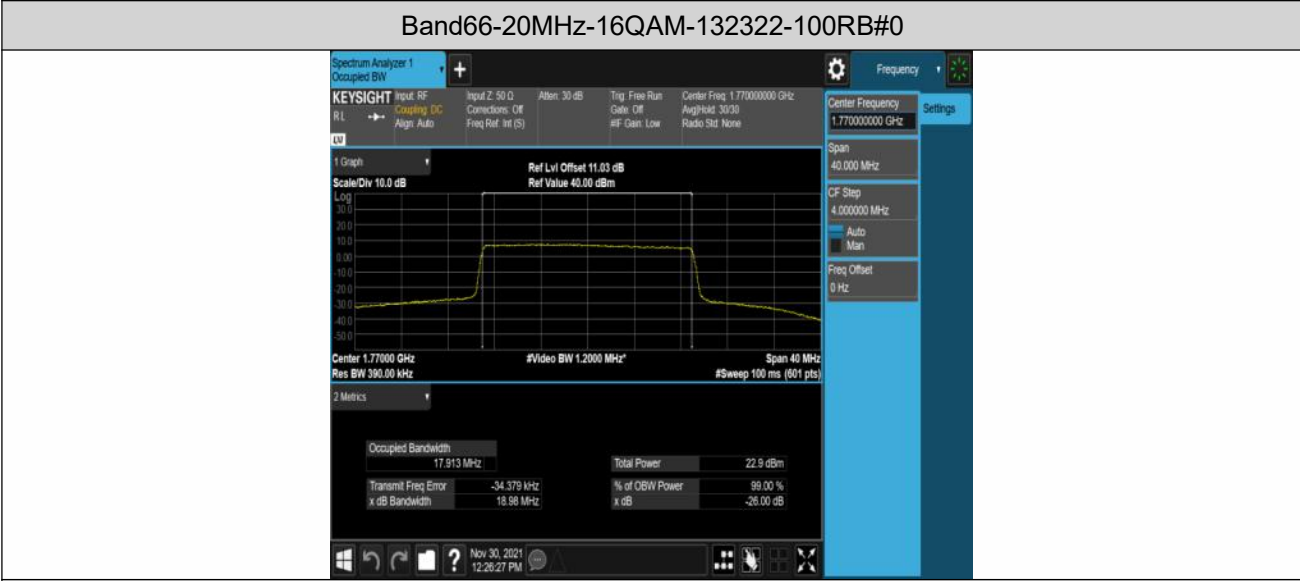

Band66-15MHz-16QAM-132047-75RB#0

Band66-15MHz-16QAM-132322-75RB#0

Band66-15MHz-16QAM-132597-75RB#0

Band66-20MHz-QPSK-132072-100RB#0

Band66-20MHz-QPSK-132322-100RB#0

Band66-20MHz-QPSK-132572-100RB#0

Appendix D: Band Edge