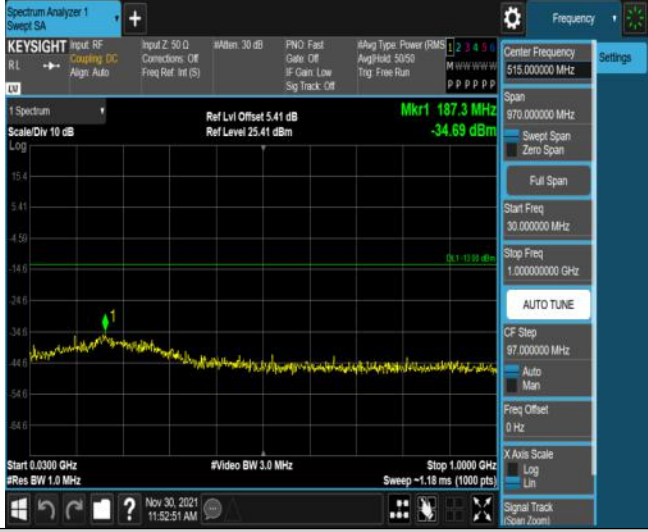

Band66-5MHz-16QAM-132647-25RB#0-Range1:30~1000MHz

Band66-5MHz-16QAM-132647-25RB#0-Range2: 1000~10000MHz

Band66-10MHz-QPSK-132022-50RB#0-Range1:30~1000MHz

Band66-10MHz-QPSK-132022-50RB#0-Range2:1000~10000MHz