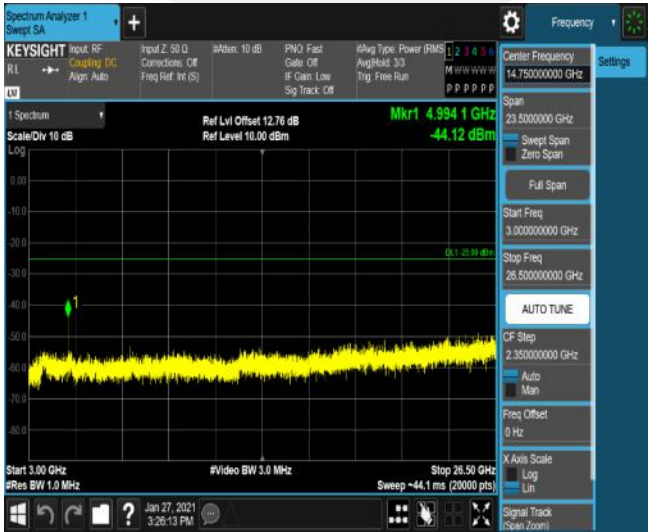

Band41-10MHz-16QAM-40620-50RB#0-Range2:1000~3000MHz

Band41-10MHz-16QAM-40620-50RB#0-Range3:3000~26500MHz

Band41-10MHz-16QAM-41540-50RB#0-Range1:30~100MHz

Band41-10MHz-16QAM-41540-50RB#0-Range2:1000~3000MHz