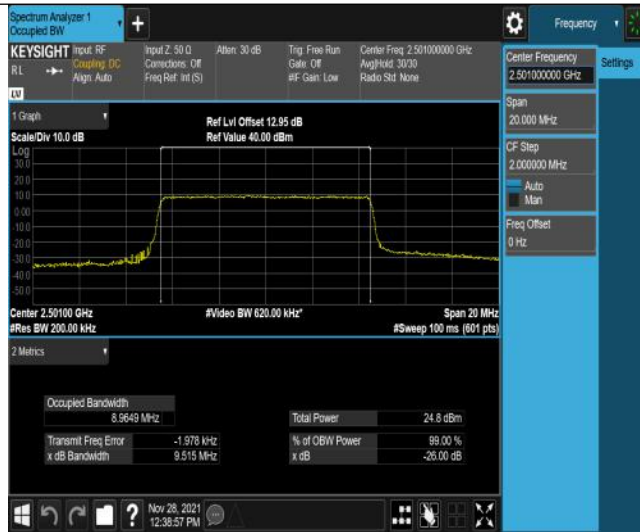

Test Graphs

Band41-5MHz-QPSK-39675-25RB#0

Band41-5MHz-QPSK-40620-25RB#0

Band41-5MHz-QPSK-41565-25RB#0

Band41-5MHz-16QAM-39675-25RB#0

Band41-5MHz-16QAM-40620-25RB#0

Band41-5MHz-16QAM-41565-25RB#0

Band41-10MHz-QPSK-39700-50RB#0