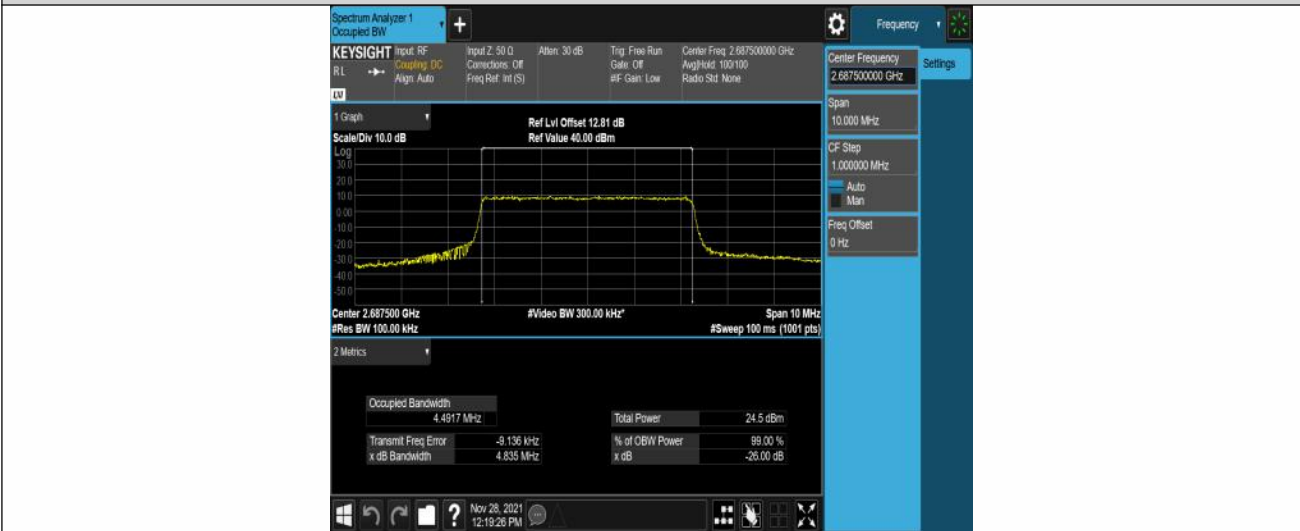

Test Graphs

Band41-5MHz-QPSK-39675-25RB#0

Band41-5MHz-QPSK-40620-25RB#0

Band41-5MHz-QPSK-41565-25RB#0

Band41-5MHz-16QAM-39675-25RB#0

Band41-5MHz-16QAM-40620-25RB#0

Band41-5MHz-16QAM-41565-25RB#0

Band41-10MHz-QPSK-39700-50RB#0