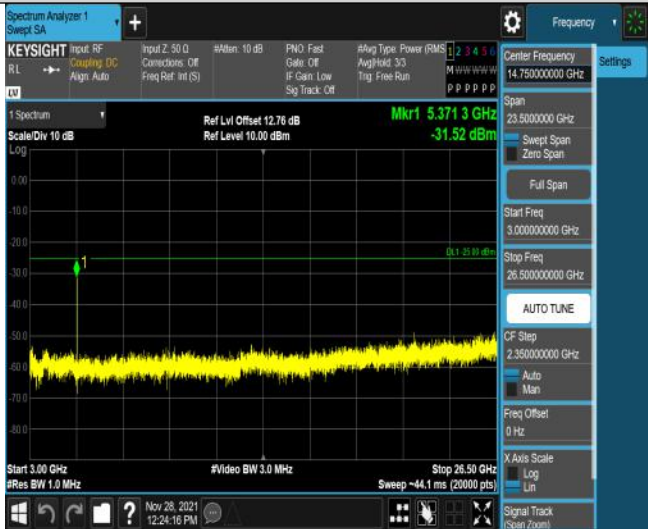

Band41-5MHz-QPSK-40620-25RB#0-Range2:1000~3000MHz

Band41-5MHz-QPSK-40620-25RB#0-Range3:3000~26500MHz

Band41-5MHz-QPSK-41565-25RB#0-Range1:30~1000MHz

Band41-5MHz-QPSK-41565-25RB#0-Range2:1000~3000MHz

Band41-5MHz-QPSK-41565-25RB#0-Range3:3000~26500MHz