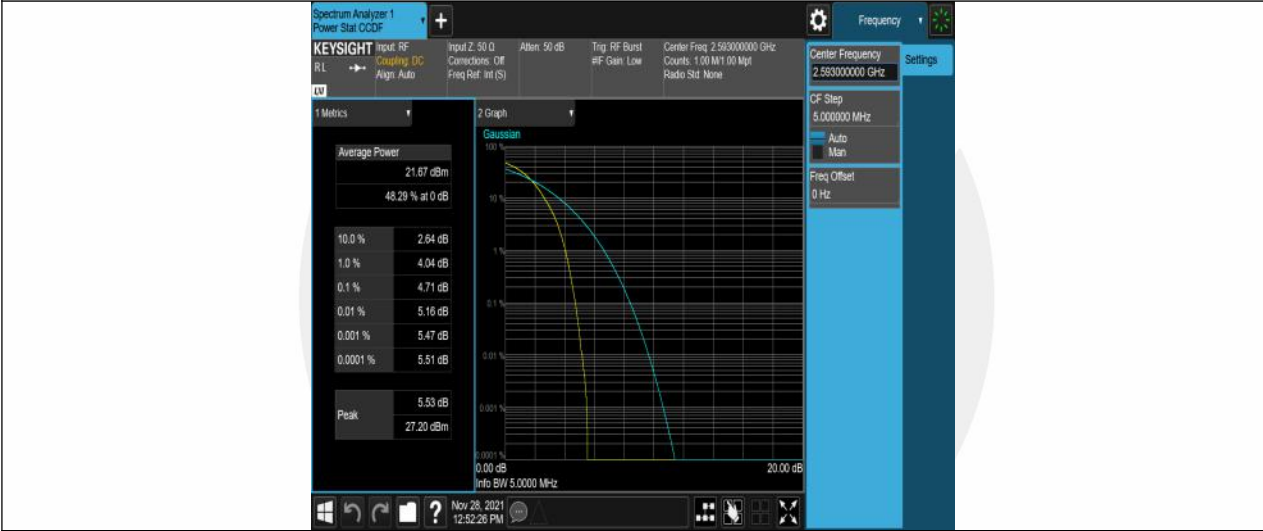

Test Graphs

Band41-5MHz-QPSK-39675-25RB#0

Band41-5MHz-QPSK-40620-25RB#0

Band41-5MHz-QPSK-41565-25RB#0

Band41-5MHz-16QAM-39675-25RB#0

Band41-5MHz-16QAM-40620-25RB#0

Band41-5MHz-16QAM-41565-25RB#0

Band41-10MHz-QPSK-39700-50RB#0