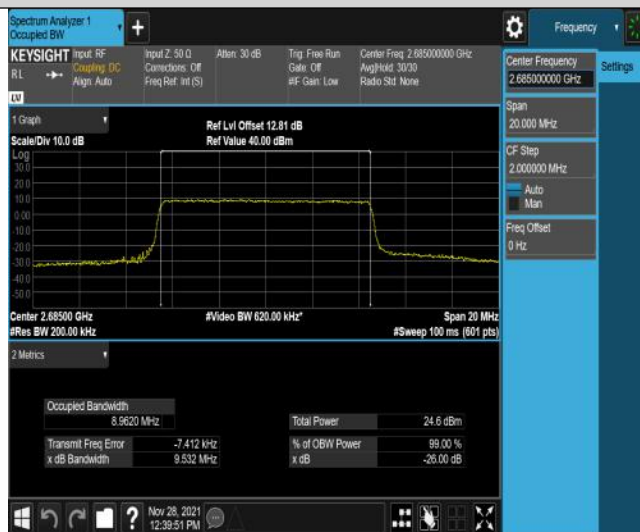

Band41-10MHz-QPSK-41540-50RB#0