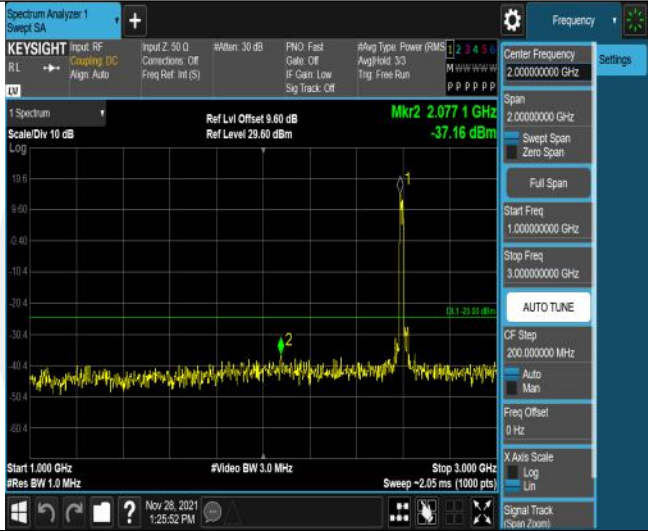

Band4 1-20MHz-16QAM-40620-100RB#0-Range2:1000~3000MHz