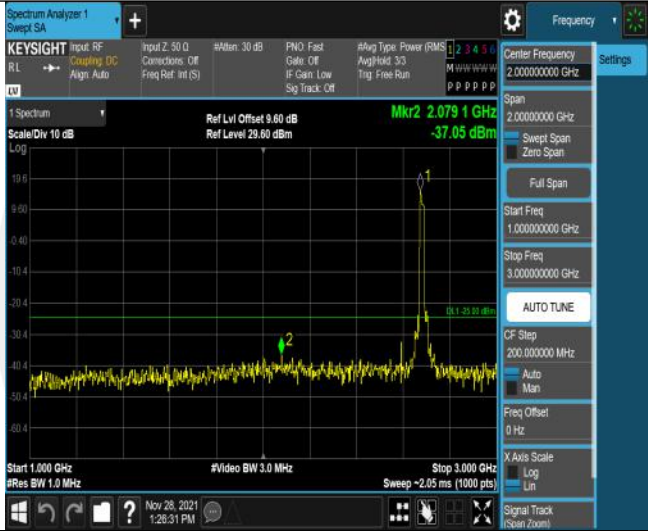

Band41-20MHz-QPSK-40620-100RB#0-Range1:30~1000MHz

Band41-20MHz-QPSK-40620-100RB#0-Range2:1000~3000MHz

Band41-20MHz-QPSK-40620-100RB#0-Range3:3000~26500MHz

Band41-20MHz-QPSK-41490-100RB#0-Range1:30~1000MHz