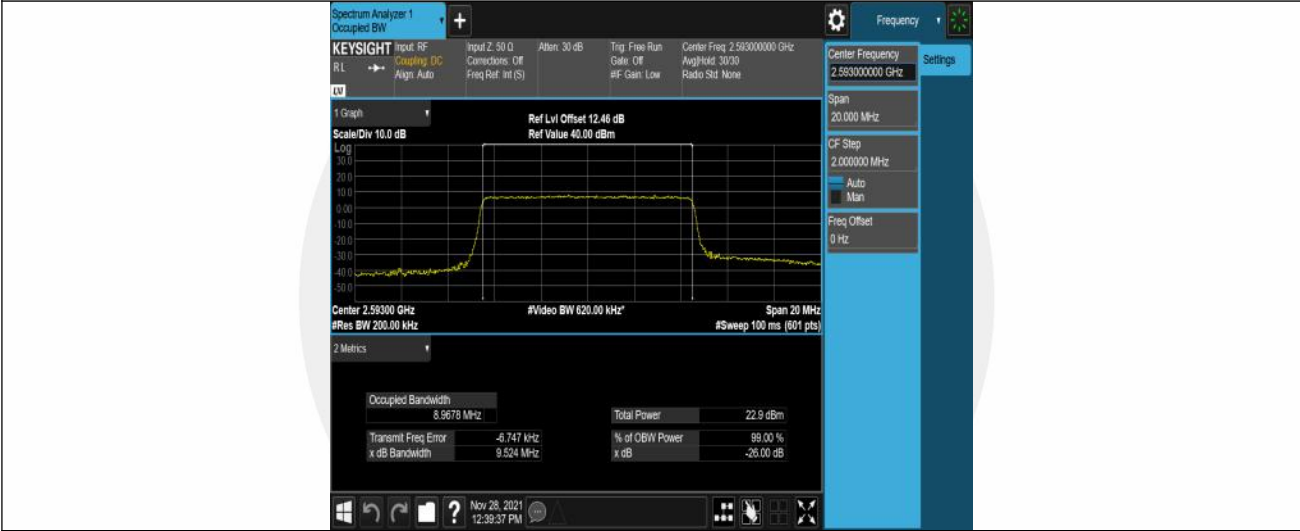

Band41-10MHz-16QAM-40620-50RB#0