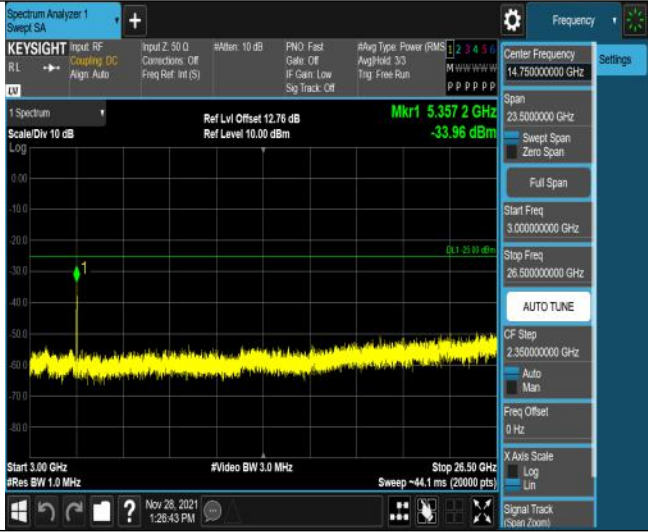

Band41-20MHz-QPSK-41490-100RB#0-Range3:3000~26500MHz