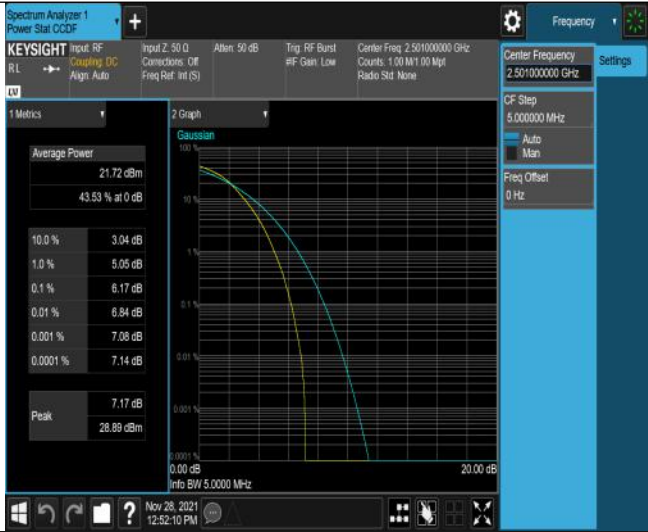

Band41-10MHz-16QAM-39700-50RB#0