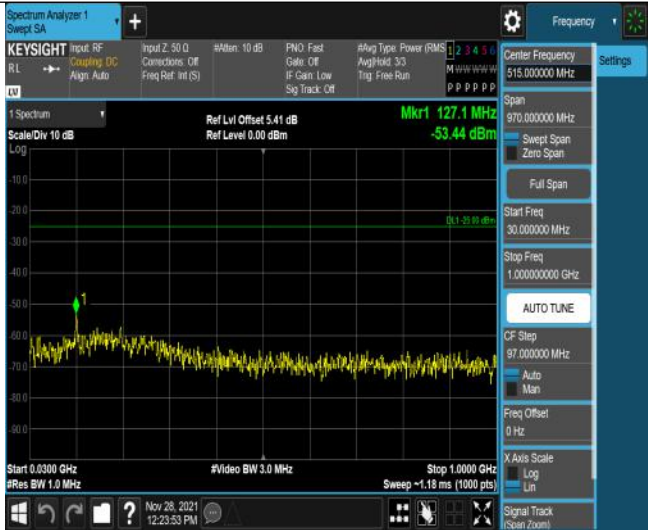

Band41-5MHz-QPSK-41565-25RB#0-Range1:30~1000MHz