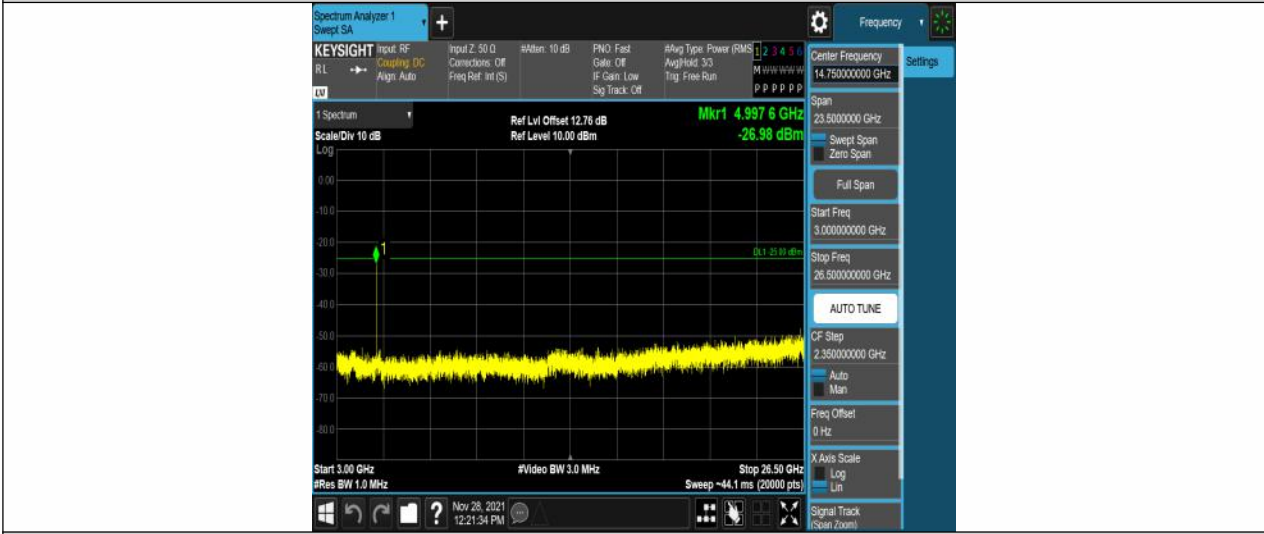

Test Graphs

Band41-5MHz-QPSK-39675-25RB#0-Range1:30~1000MHz

Band41-5MHz-QPSK-39675-25RB#0-Range2:1000~3000MHz

Band41-5MHz-QPSK-39675-25RB#0-Range3:3000~26500MHz

Band41-5MHz-QPSK-40620-25RB#0-Range1:30~1000MHz