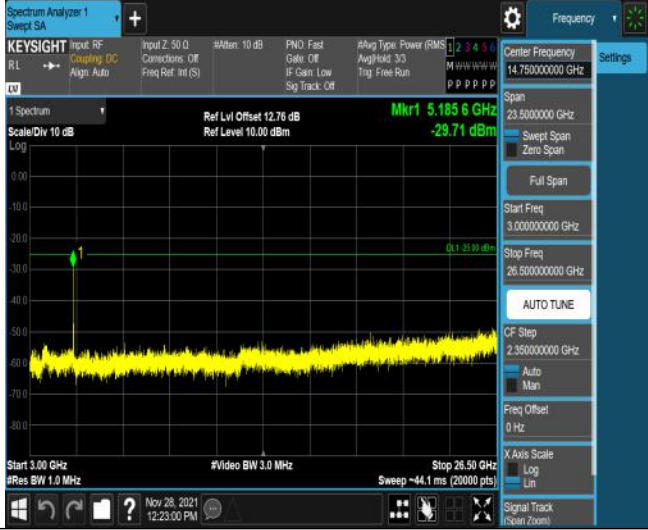

Band41-5MHz-QPSK-40620-25RB#0-Range3:3000~26500MHz