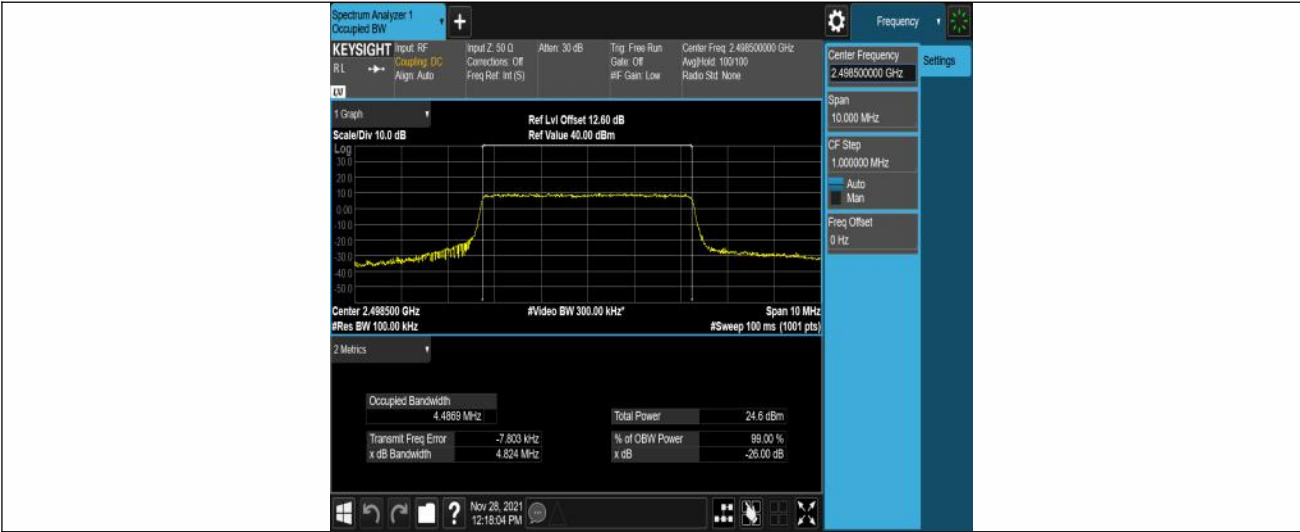

Test Graphs

Band41-5MHz-QPSK-39675-25RB#0

Band41-5MHz-QPSK-40620-25RB#0

Band41-5MHz-QPSK-41565-25RB#0

Band41-5MHz-16QAM-39675-25RB#0

Band41-5MHz-16QAM-40620-25RB#0

Band41-5MHz-16QAM-41565-25RB#0

Band41-10MHz-QPSK-39700-50RB#0