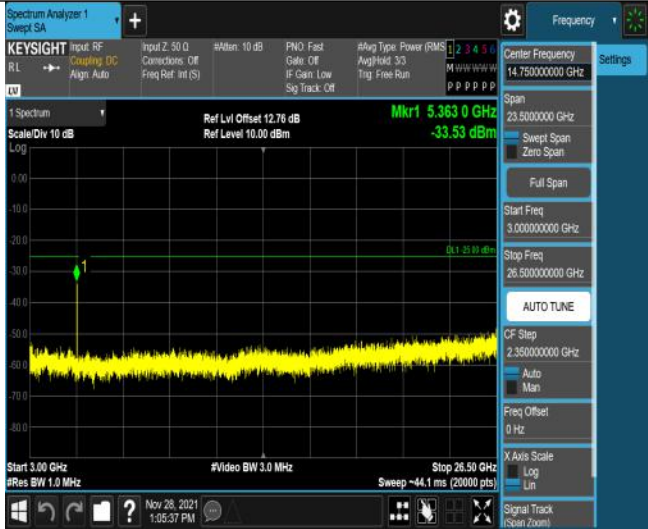

Band41-15MHz-QPSK-40620-75RB#0-Range1:30~1000MHz

Band41-15MHz-QPSK-40620-75RB#0-Range2:1000~3000MHz

Band41-15MHz-QPSK-40620-75RB#0-Range3:3000~26500MHz

Band41-15MHz-QPSK-41515-75RB#0-Range1:30~1000MHz

Band41-15MHz-QPSK-41515-75RB#0-Range2:1000~3000MHz