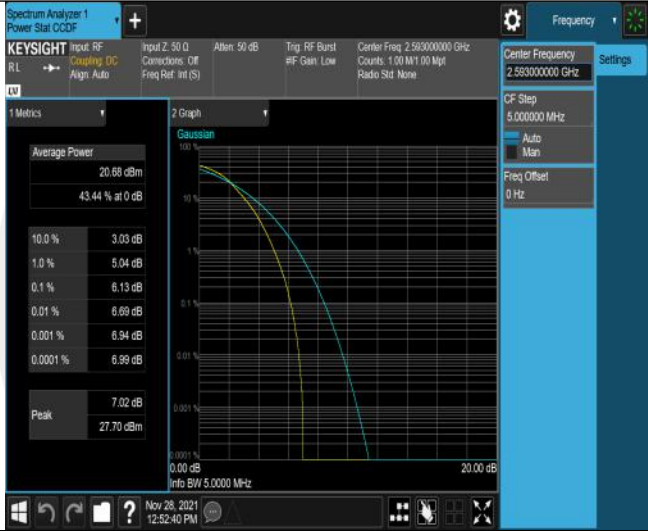

Band41-10MHz-16QAM-40620-50RB#0