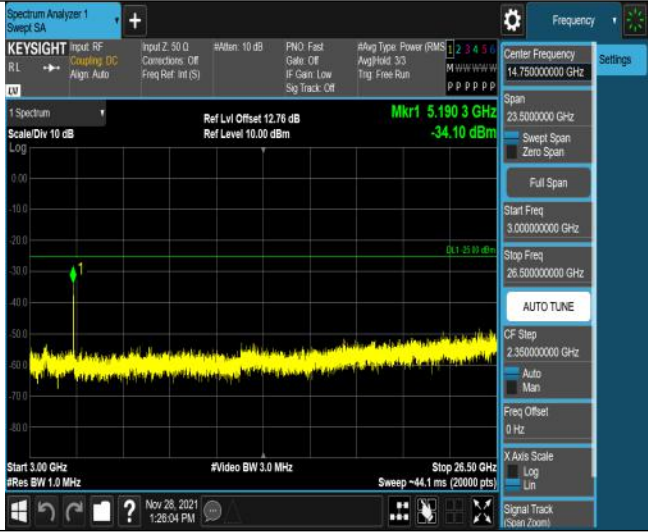

Band4 1-20MHz-16QAM-40620-100RB#0-Range3:3000~26500MHz