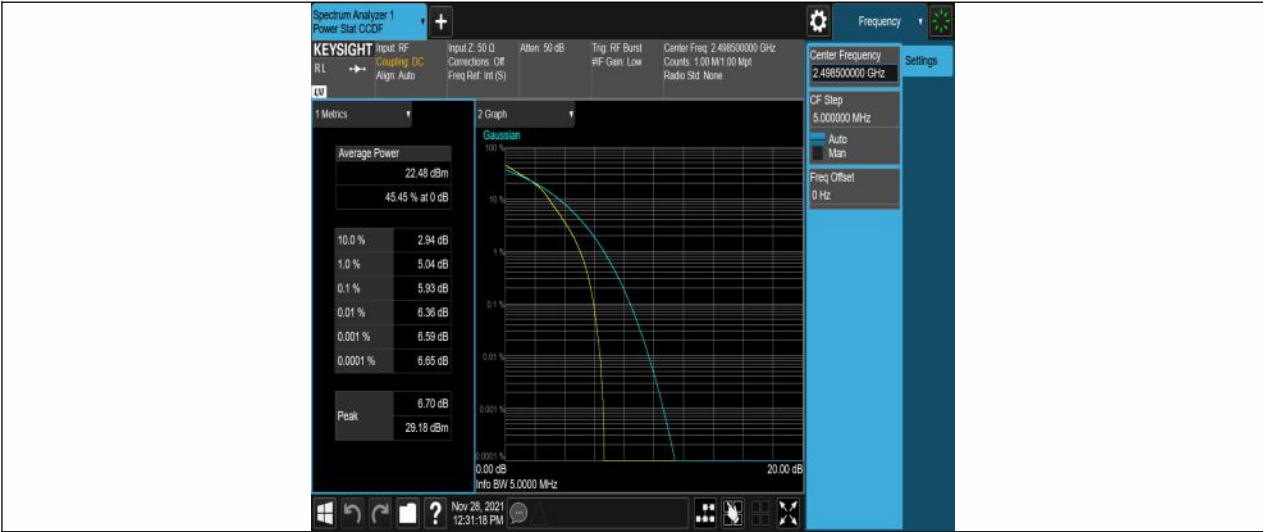

Test Graphs

Band41-5MHz-QPSK-39675-25RB#0

Band41-5MHz-QPSK-40620-25RB#0

Band41-5MHz-QPSK-41565-25RB#0

Band41-5MHz-16QAM-39675-25RB#0

Band41-5MHz-16QAM-40620-25RB#0

Band41-5MHz-16QAM-41565-25RB#0

Band41-10MHz-QPSK-39700-50RB#0