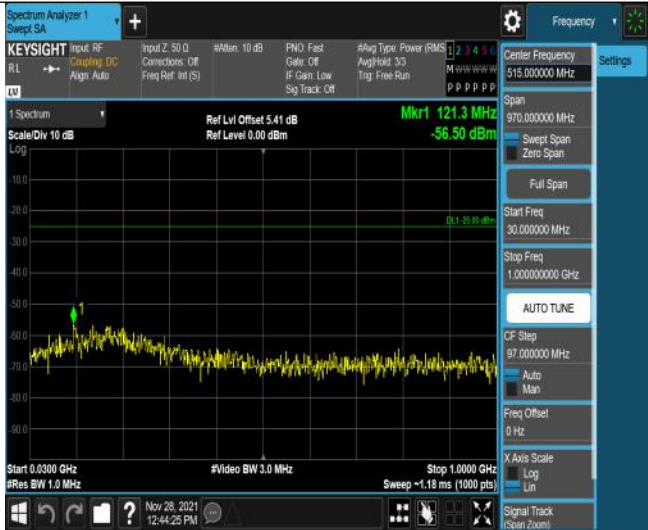

Band41-10MHz-QPSK-41540-50RB#0-Range1:30~1000MHz