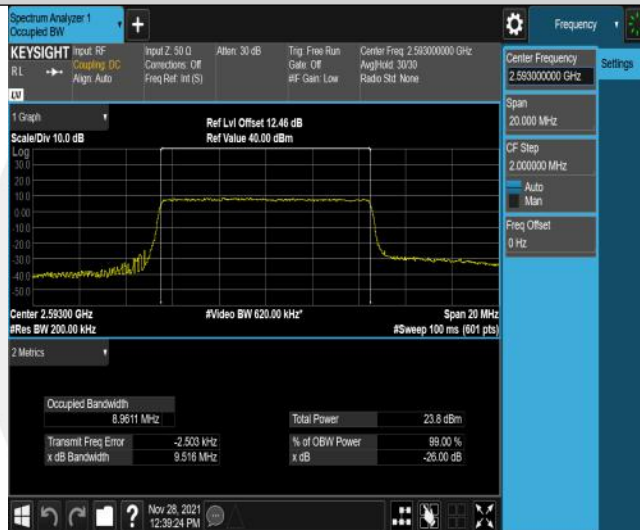

Test Graphs

Band41-5MHz-QPSK-39675-25RB#0

Band41-5MHz-QPSK-40620-25RB#0

Band41-5MHz-QPSK-41565-25RB#0

Band41-5MHz-16QAM-39675-25RB#0

Band41-5MHz-16QAM-40620-25RB#0

Band41-5MHz-16QAM-41565-25RB#0

Band41-10MHz-QPSK-39700-50RB#0