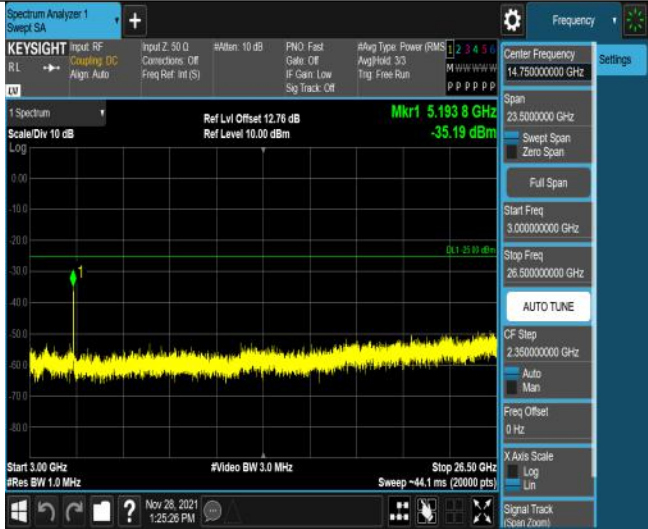

Band41-20MHz-QPSK-40620-100RB#0-Range3:3000~26500MHz