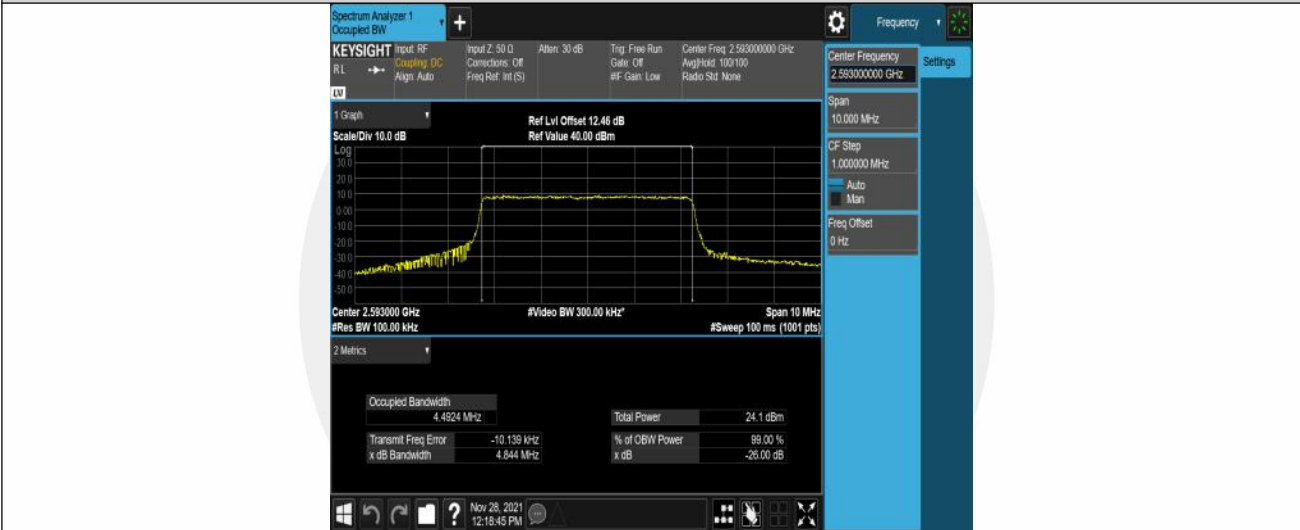

Test Graphs

Band41-5MHz-QPSK-39675-25RB#0

Band41-5MHz-QPSK-40620-25RB#0

Band41-5MHz-QPSK-41565-25RB#0

Band41-5MHz-16QAM-39675-25RB#0

Band41-5MHz-16QAM-40620-25RB#0

Band41-5MHz-16QAM-41565-25RB#0

Band41-10MHz-QPSK-39700-50RB#0