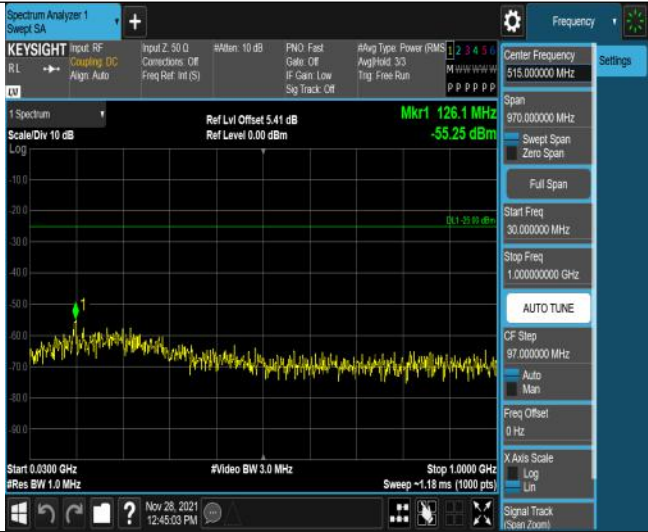

Band41-10MHz-16QAM-41540-50RB#0-Range1:30~100MHz