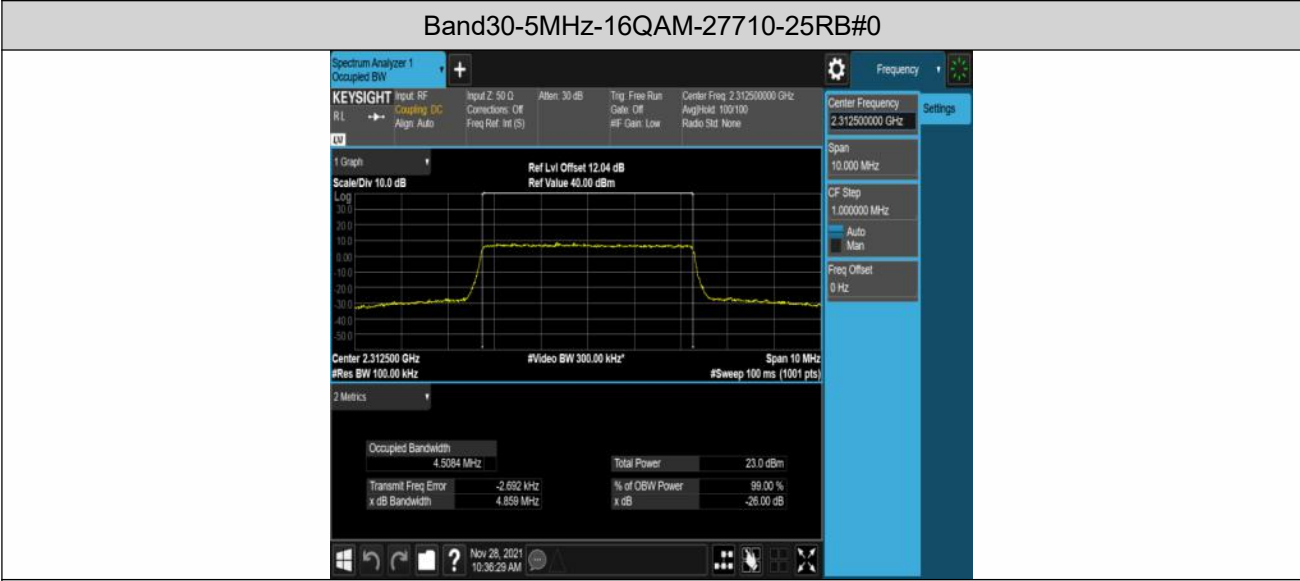

## Test Graphs

Band30-5MHz-QPSK-27685-25RB#0

Band30-5MHz-QPSK-27710-25RB#0

Band30-5MHz-QPSK-27735-25RB#0

Band30-10MHz-QPSK-27710-50RB#0

Band30-10MHz-16QAM-27710-50RB#0