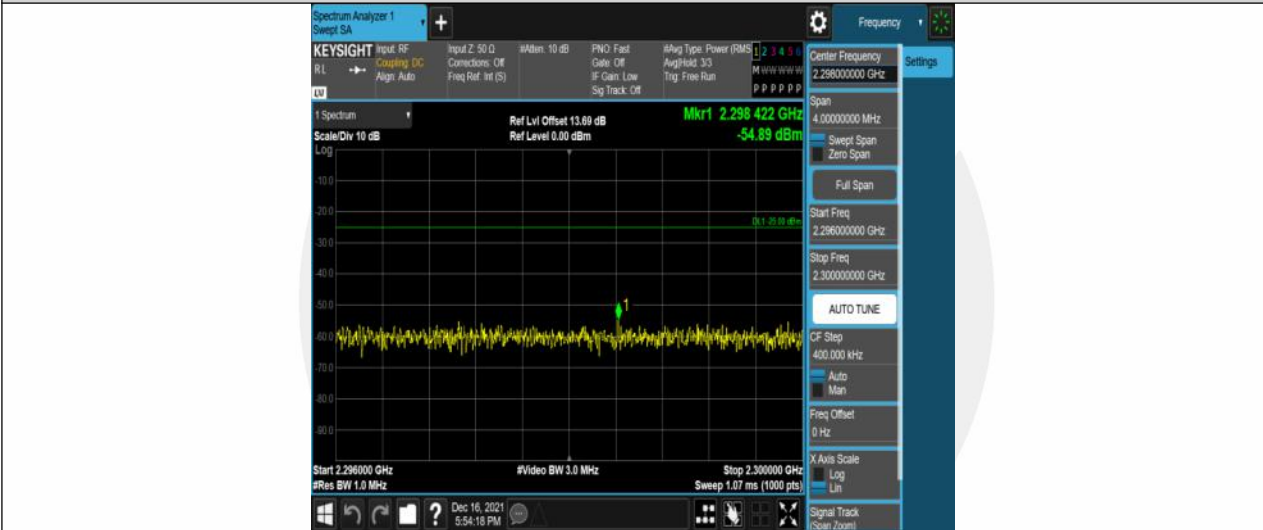

Band30-10MHz-QPSK-27710-50RB#0-Range2:1000~2288MHz

Band30-10MHz-QPSK-27710-50RB#0-Range3:2288~2292MHz

Band30-10MHz-QPSK-27710-50RB#0-Range4:2292~2296MHz

Band30-10MHz-QPSK-27710-50RB#0-Range5:2296~2300MHz