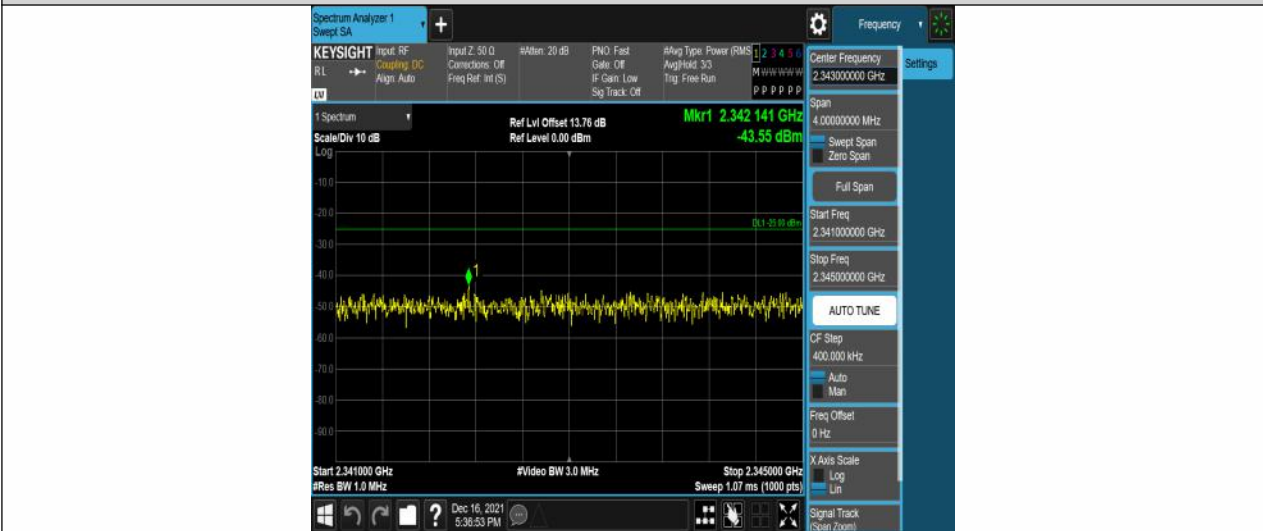

Band30-5MHz-QPSK-27710-25RB#0-Range6:2300~2305MHz

Band30-5MHz-QPSK-27710-25RB#0-Range7:2320~2324MHz

Band30-5MHz-QPSK-27710-25RB#0-Range8:2324~2328MHz

Band30-5MHz-QPSK-27710-25RB#0-Range9:2328~2337MHz

Band30-5MHz-QPSK-27710-25RB#0-Range10:2337~2341MHz