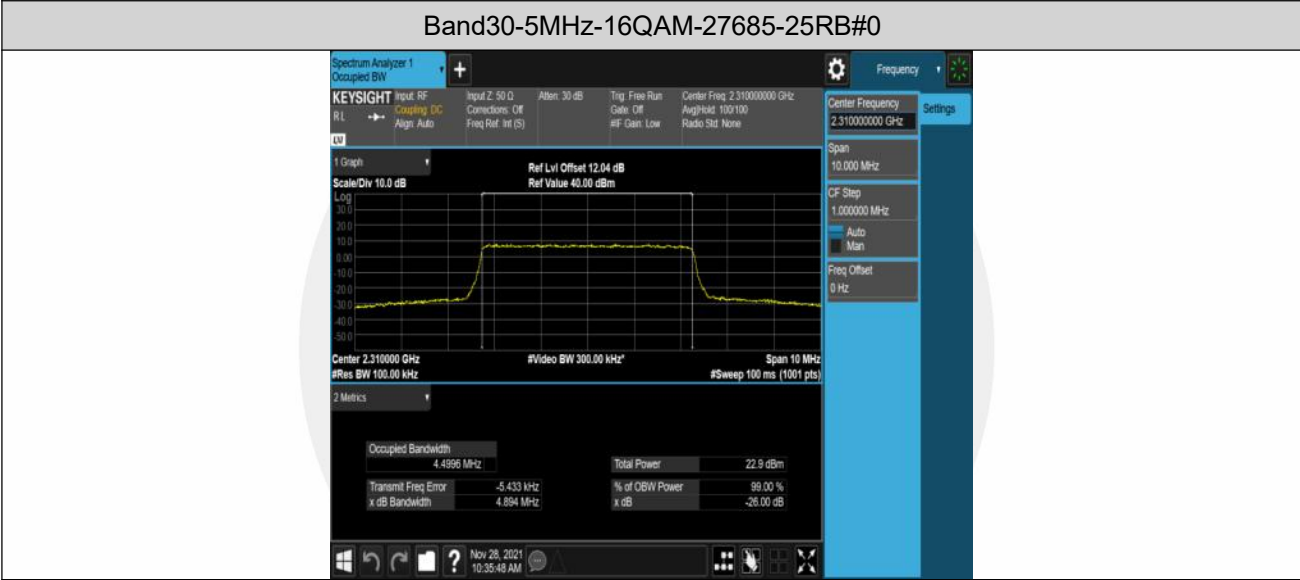

## Test Graphs

Band30-5MHz-QPSK-27685-25RB#0

Band30-5MHz-QPSK-27710-25RB#0

Band30-5MHz-QPSK-27735-25RB#0

Band30-10MHz-QPSK-27710-50RB#0

Band30-10MHz-16QAM-27710-50RB#0