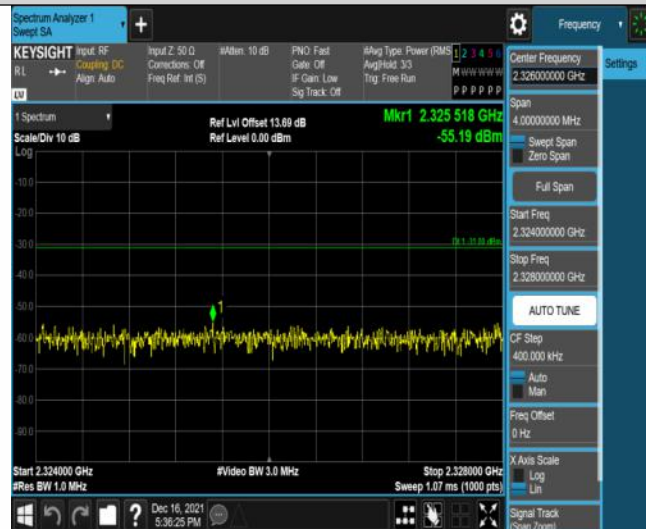

Band30-5MHz-QPSK-27710-25RB#0-Range8:2324~2328MHz