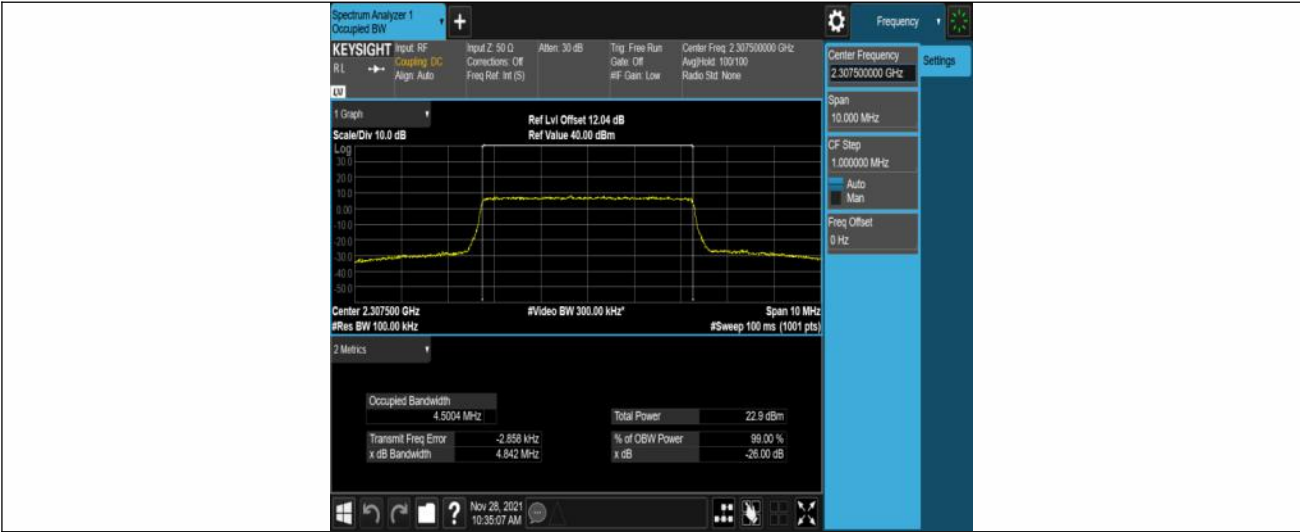

## Test Graphs

Band30-5MHz-QPSK-27685-25RB#0

Band30-5MHz-QPSK-27710-25RB#0

Band30-5MHz-QPSK-27735-25RB#0

Band30-10MHz-QPSK-27710-50RB#0

Band30-10MHz-16QAM-27710-50RB#0