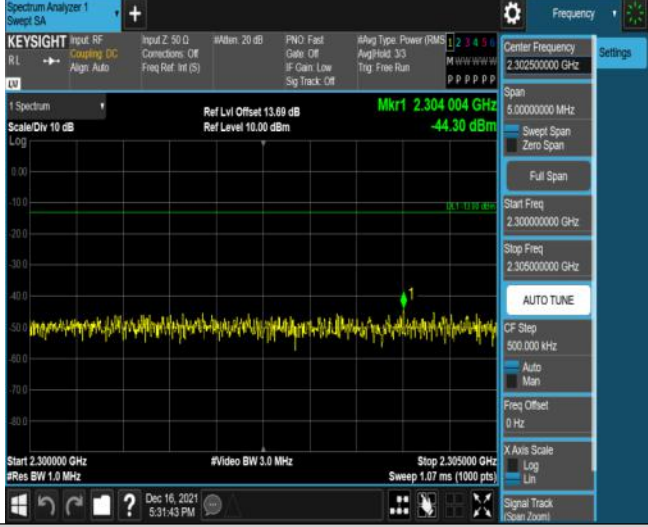

Band30-5MHz-QPSK-27685-25RB#0-Range5:2296~2300MHz

Band30-5MHz-QPSK-27685-25RB#0-Range6:2300~2305MHz