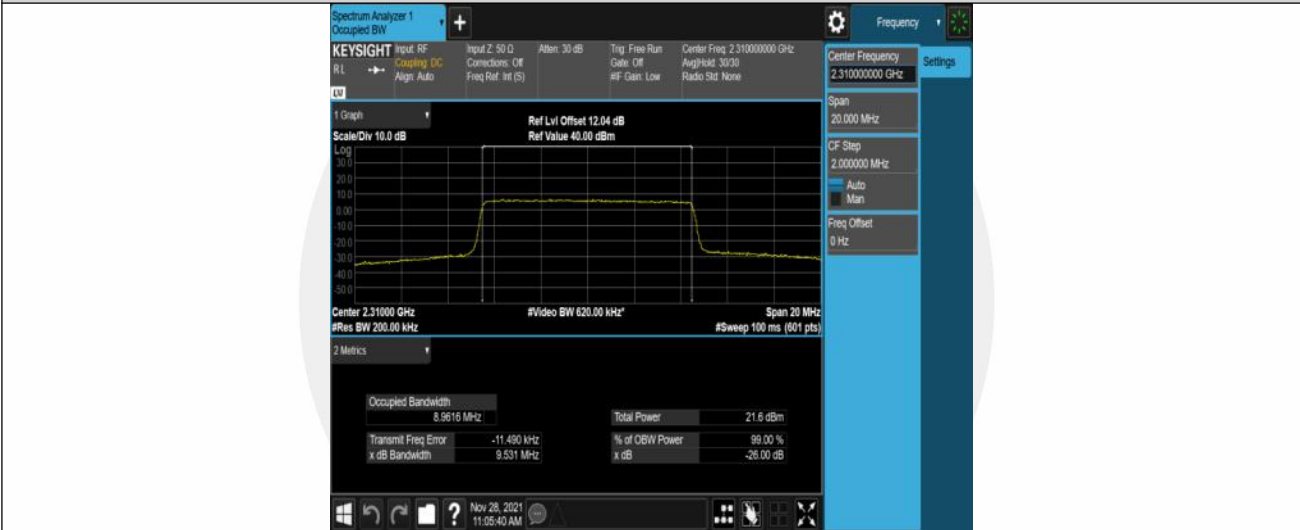

## Test Graphs

Band30-5MHz-QPSK-27685-25RB#0

Band30-5MHz-QPSK-27710-25RB#0

Band30-5MHz-QPSK-27735-25RB#0

Band30-10MHz-QPSK-27710-50RB#0

Band30-10MHz-16QAM-27710-50RB#0