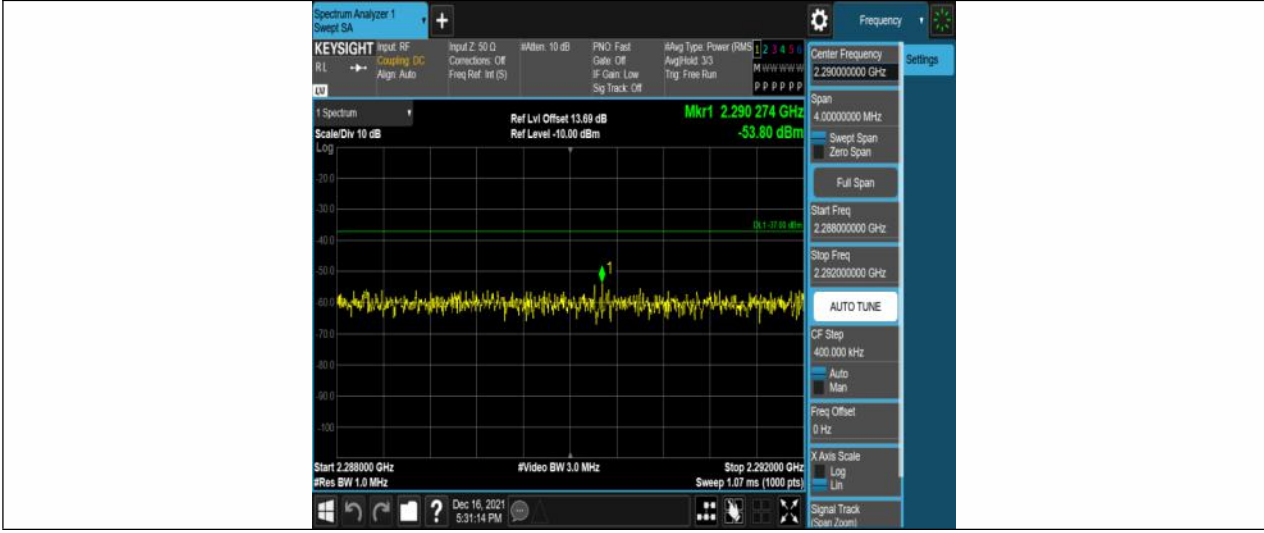

## Test Graphs

Band30-5MHz-QPSK-27685-25RB#0-Range1:30~1000MHz

Band30-5MHz-QPSK-27685-25RB#0-Range2:1000~2288MHz