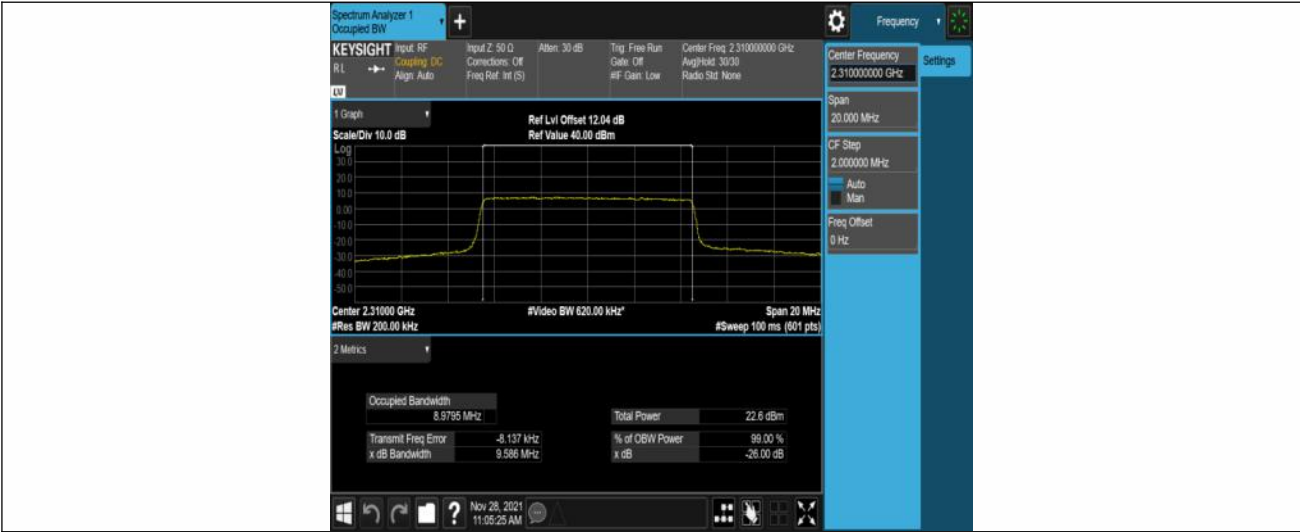

## Test Graphs

Band30-5MHz-QPSK-27685-25RB#0

Band30-5MHz-QPSK-27710-25RB#0

Band30-5MHz-QPSK-27735-25RB#0

Band30-10MHz-QPSK-27710-50RB#0

Band30-10MHz-16QAM-27710-50RB#0