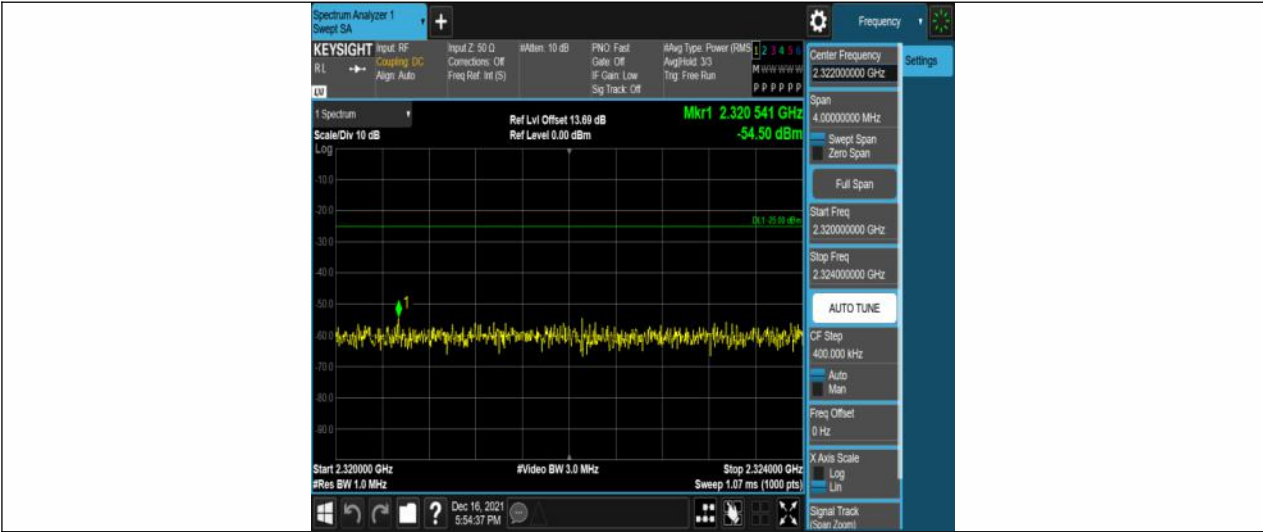

Band30-10MHz-QPSK-27710-50RB#0-Range7:2320~2324MHz