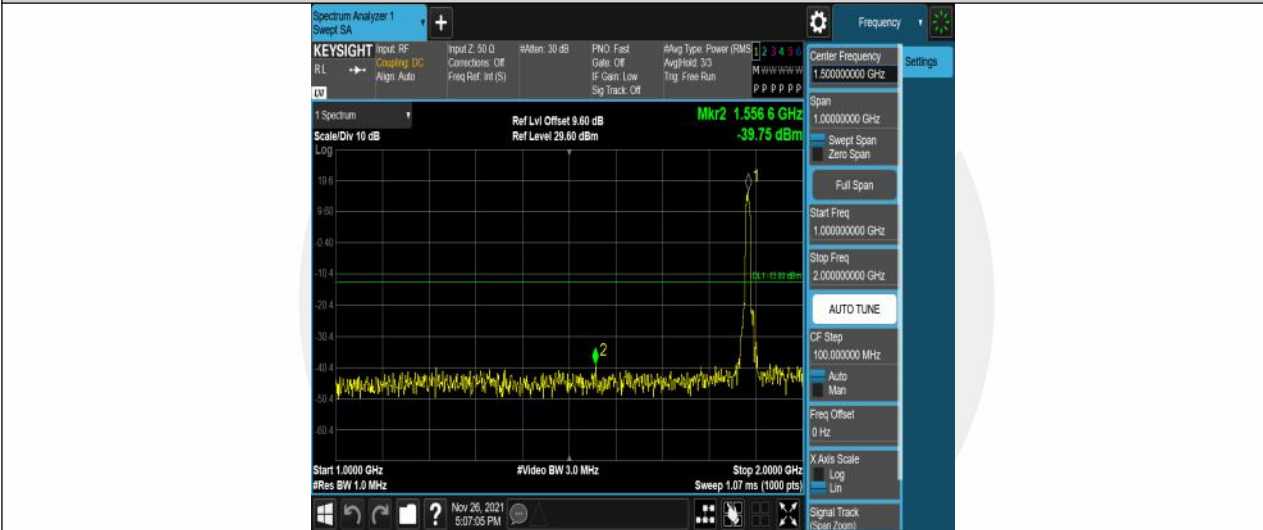

Band25-10MHz-16QAM-26090-50RB#0-Range1:30~100MHz

Band25-10MHz-16QAM-26090-50RB#0-Range2:100~200MHz

Band25-10MHz-16QAM-26090-50RB#0-Range3:2000~20000MHz

Band25-10MHz-16QAM-26365-50RB#0-Range1:30~100MHz

Band25-10MHz-16QAM-26365-50RB#0-Range2:1000~2000MHz