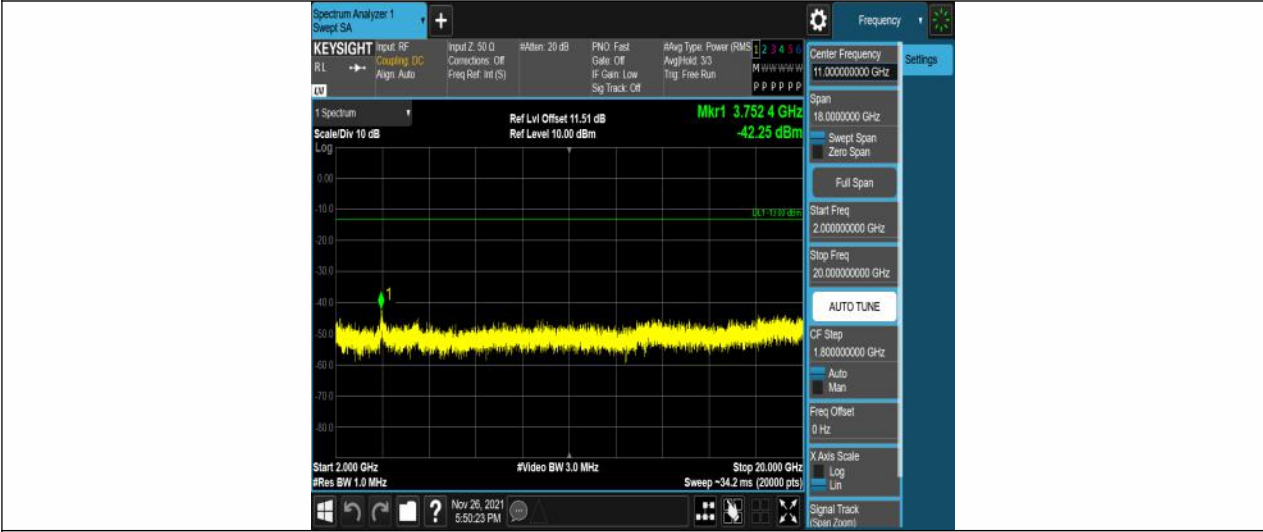

Band25-20MHz-QPSK-26365-100RB#0-Range3:2000~20000MHz