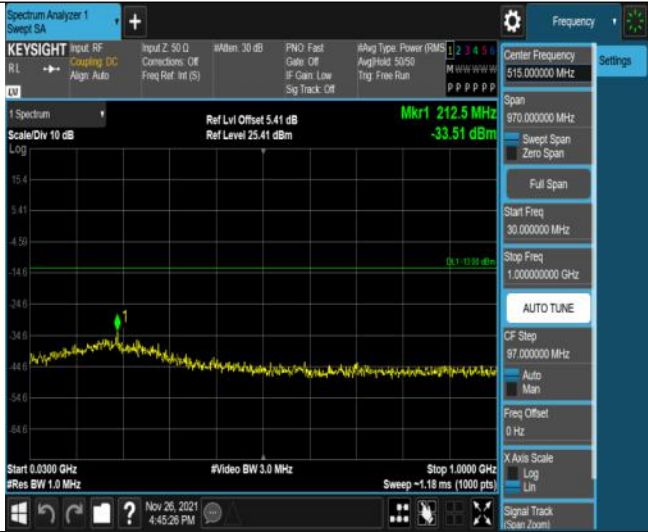

Band25-5MHz-QPSK-26665-25RB#0-Range3:2000~20000MHz

Band25-5MHz-16QAM-26065-25RB#0-Range1:30~1000MHz

Band25-5MHz-16QAM-26065-25RB#0-Range2:1000~2000MHz

Band25-5MHz-16QAM-26065-25RB#0-Range3:2000~20000MHz

Band25-5MHz-16QAM-26365-25RB#0-Range1:30~1000MHz