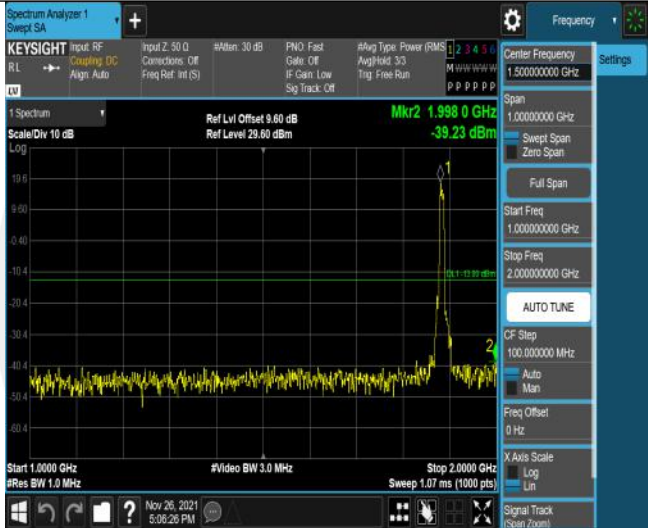

Band25-10MHz-QPSK-26090-50RB#0-Range1:30~1000MHz

Band25-10MHz-QPSK-26090-50RB#0-Range2:1000~2000MHz

Band25-10MHz-QPSK-26090-50RB#0-Range3:2000~20000MHz

Band25-10MHz-QPSK-26365-50RB#0-Range1:30~1000MHz

Band25-10MHz-QPSK-26365-50RB#0-Range2:1000~2000MHz