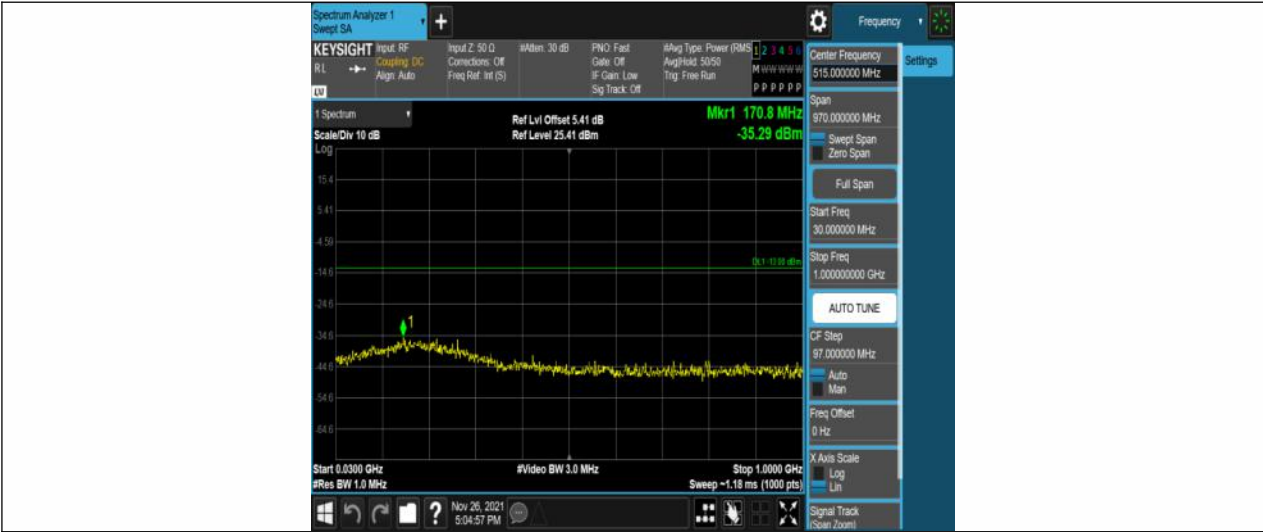

Band25-5MHz-16QAM-26365-25RB#0-Range2:1000~2000MHz

Band25-5MHz-16QAM-26365-25RB#0-Range3:2000~20000MHz

Band25-5MHz-16QAM-26665-25RB#0-Range1:30~1000MHz

Band25-5MHz-16QAM-26665-25RB#0-Range2:1000~2000MHz

Band25-5MHz-16QAM-26665-25RB#0-Range3:2000~20000MHz