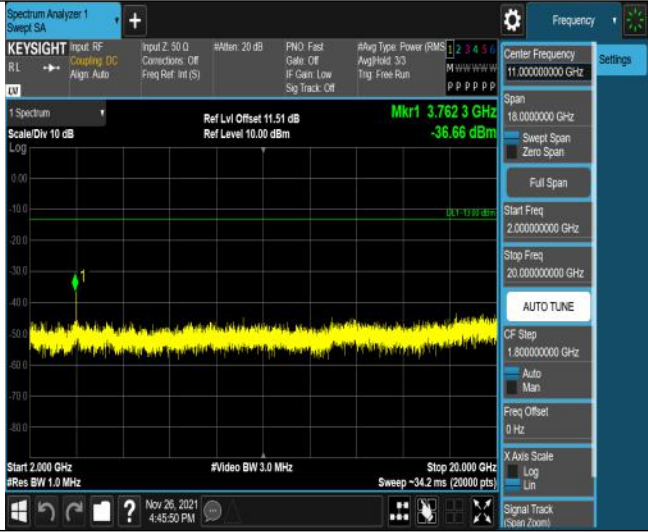

Band25-5MHz-16QAM-26365-25RB#0-Range3:2000~20000MHz