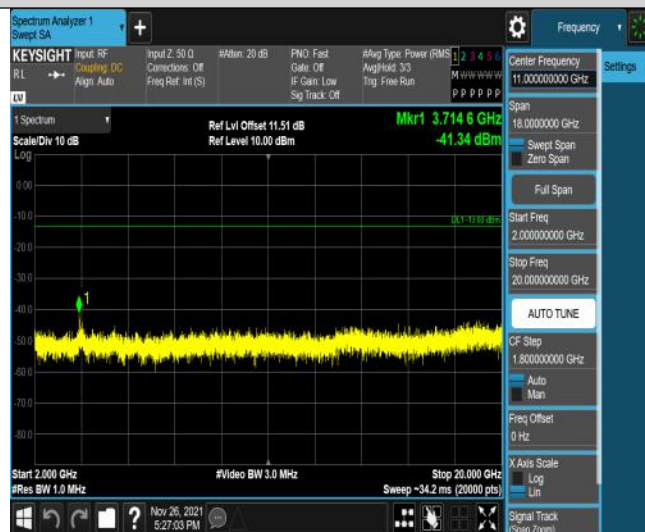

Band25-15MHz-QPSK-26115-75RB#0-Range3:2000~20000MHz