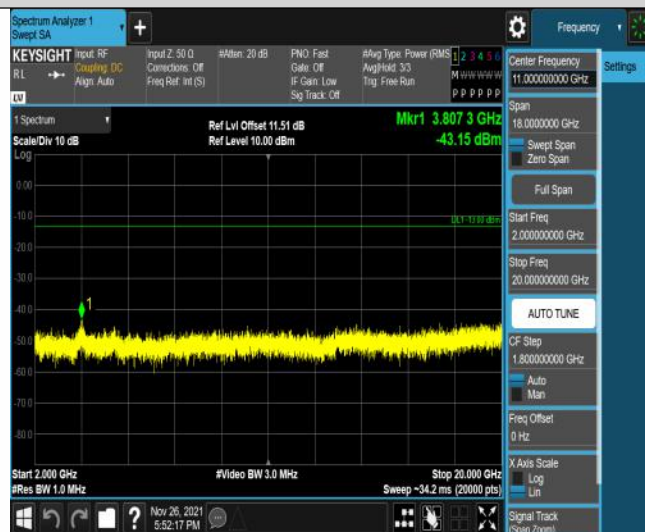

Band25-20MHz-16QAM-26590-100RB#0-Range3:2000~20000MHz