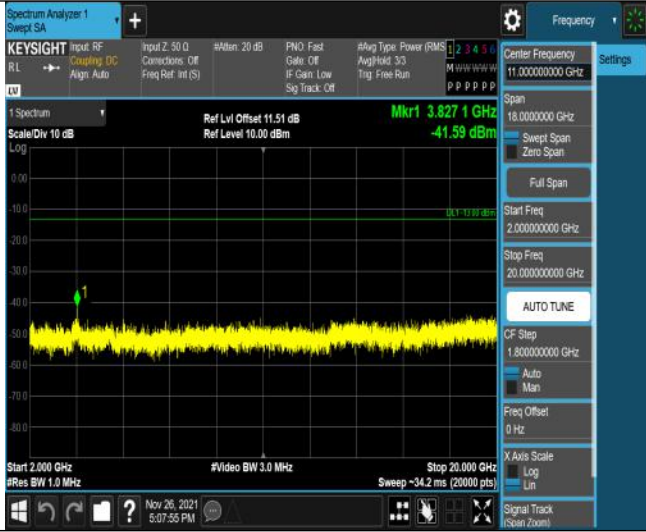

Band25-10MHz-QPSK-26640-50RB#0-Range3:2000~20000MHz