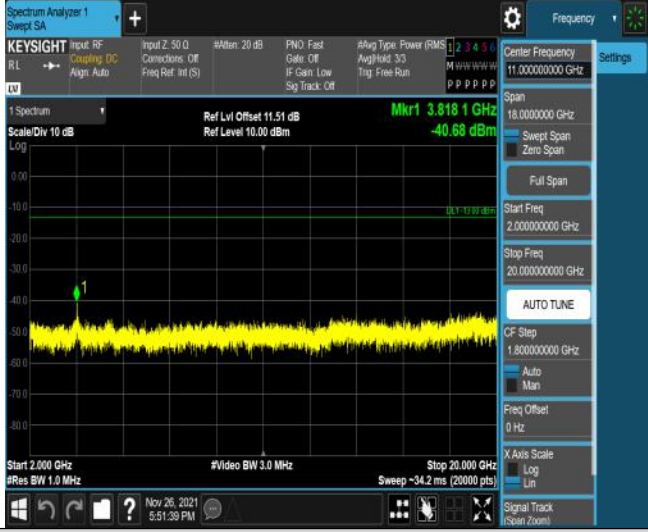

Band25-20MHz-QPSK-26365-100RB#0-Range2:1000~2000MHz

Band25-20MHz-QPSK-26365-100RB#0-Range3:2000~20000MHz

Band25-20MHz-QPSK-26590-100RB#0-Range1:30~1000MHz

Band25-20MHz-QPSK-26590-100RB#0-Range2:1000~2000MHz