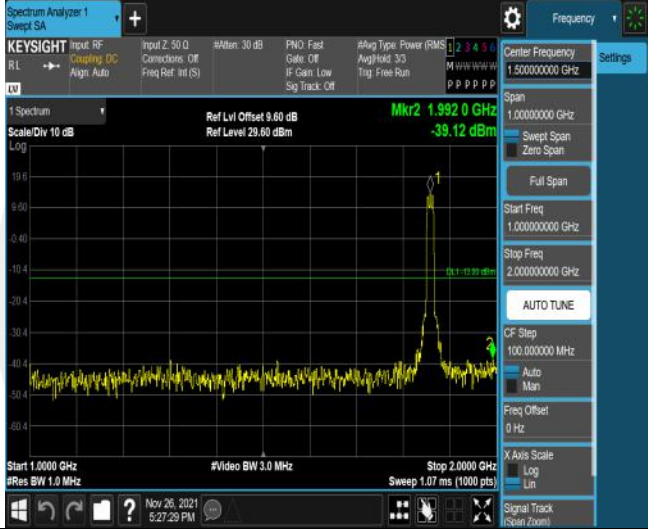

Band25-15MHz-16QAM-26115-75RB#0-Range2:1000~2000MHz