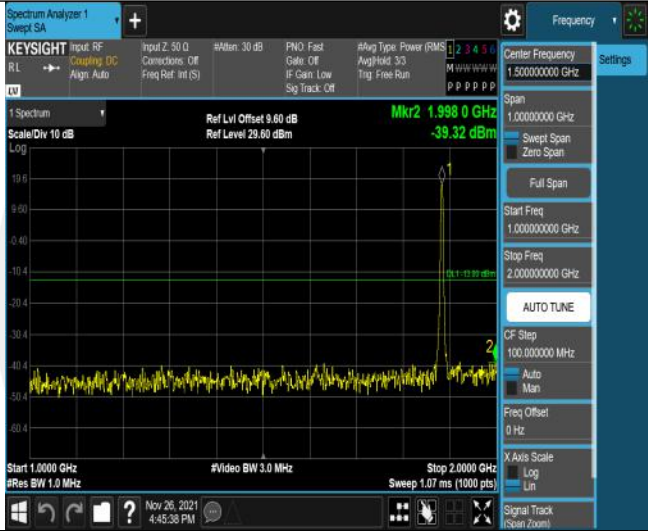

Band25-5MHz-QPSK-26665-25RB#0-Range3:2000~20000MHz

Band25-5MHz-16QAM-26065-25RB#0-Range1:30~1000MHz

Band25-5MHz-16QAM-26065-25RB#0-Range2:1000~2000MHz

Band25-5MHz-16QAM-26065-25RB#0-Range3:2000~20000MHz

Band25-5MHz-16QAM-26365-25RB#0-Range1:30~1000MHz