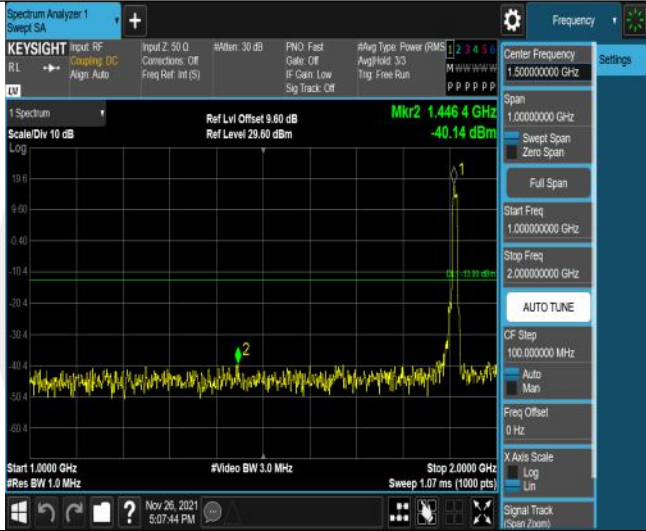

Band25-10MHz-QPSK-26640-50RB#0-Range2:1000~2000MHz