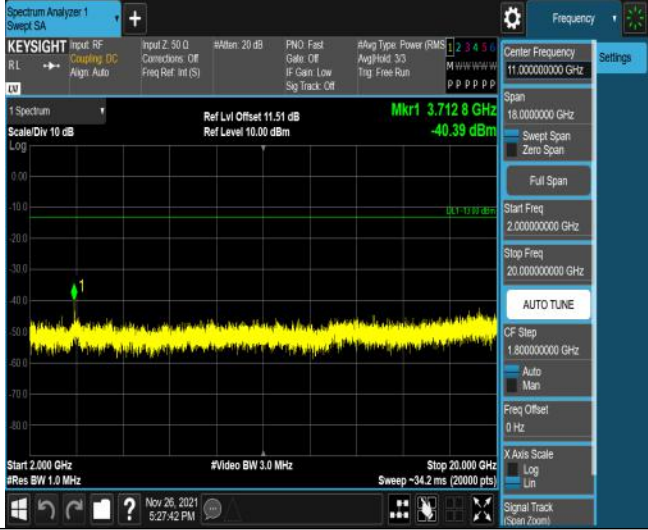

Band25-15MHz-16QAM-26115-75RB#0-Range3:2000~20000MHz