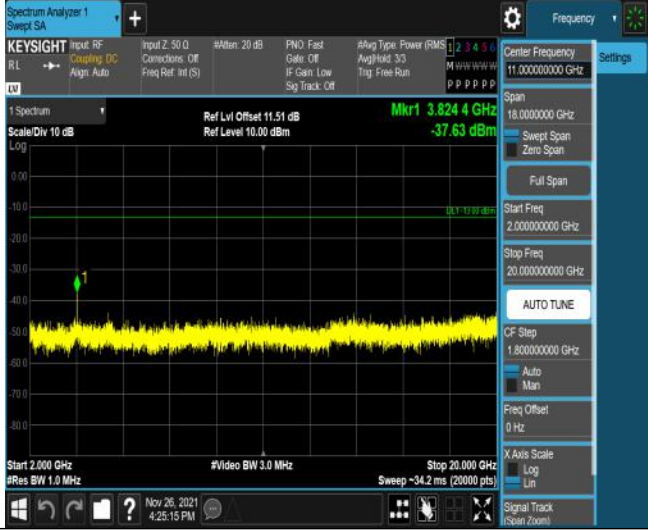

Band25-3MHz-16QAM-26675-1RB#0-Range3:2000~20000MHz