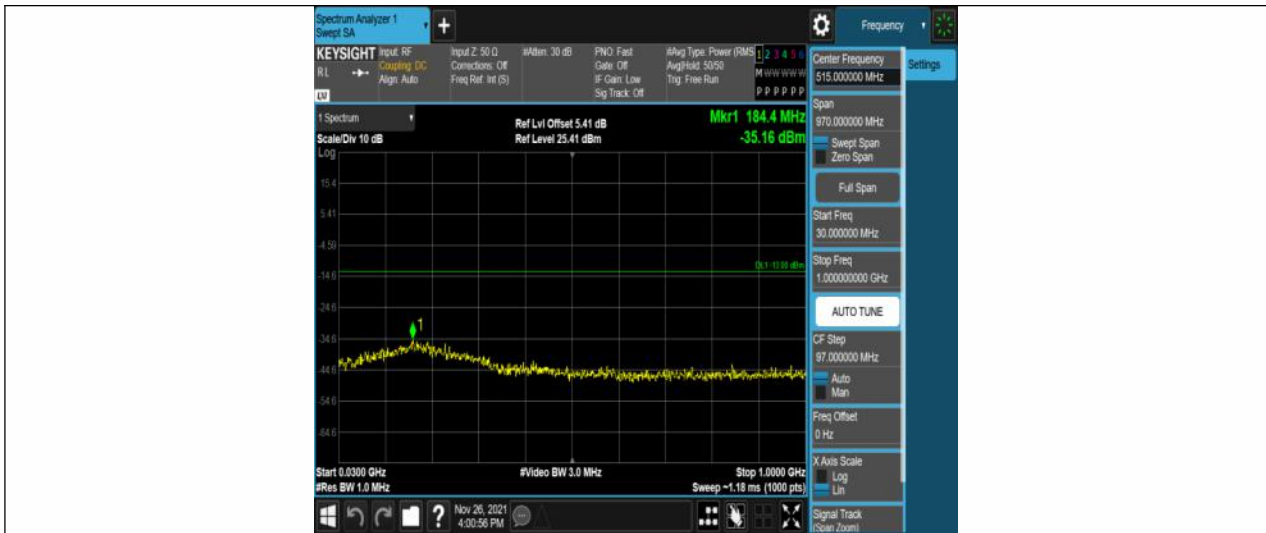

Test Graphs

Band25-1.4MHz-QPSK-26047-6RB#0-Range1:30~100MHz