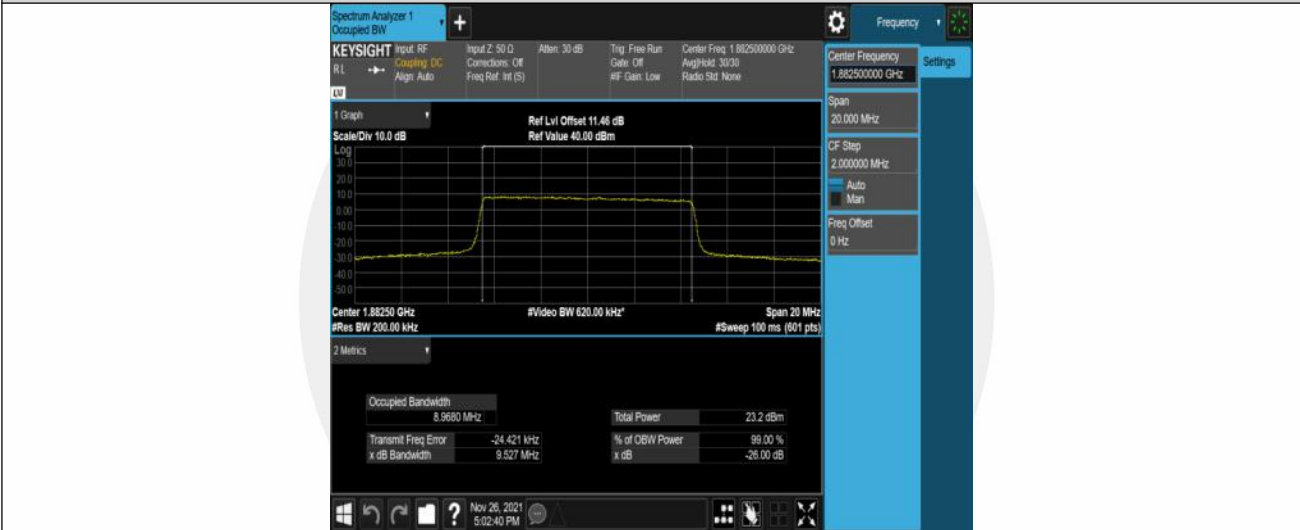

Band25-10MHz-QPSK-26365-50RB#0