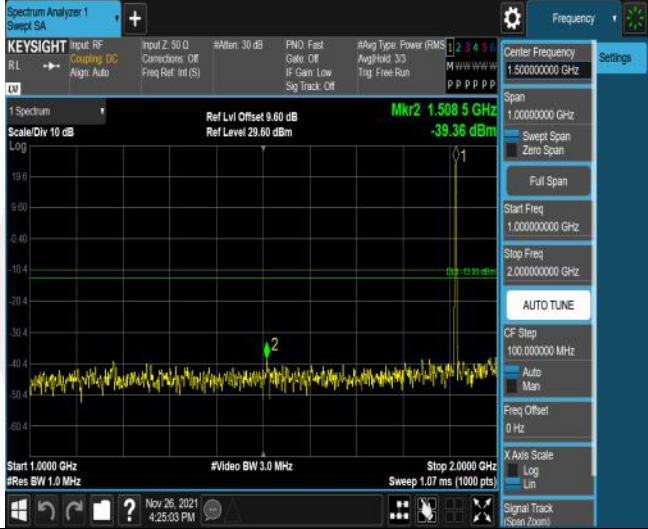

Band25-3MHz-16QAM-26675-1RB#0-Range2:1000~2000MHz