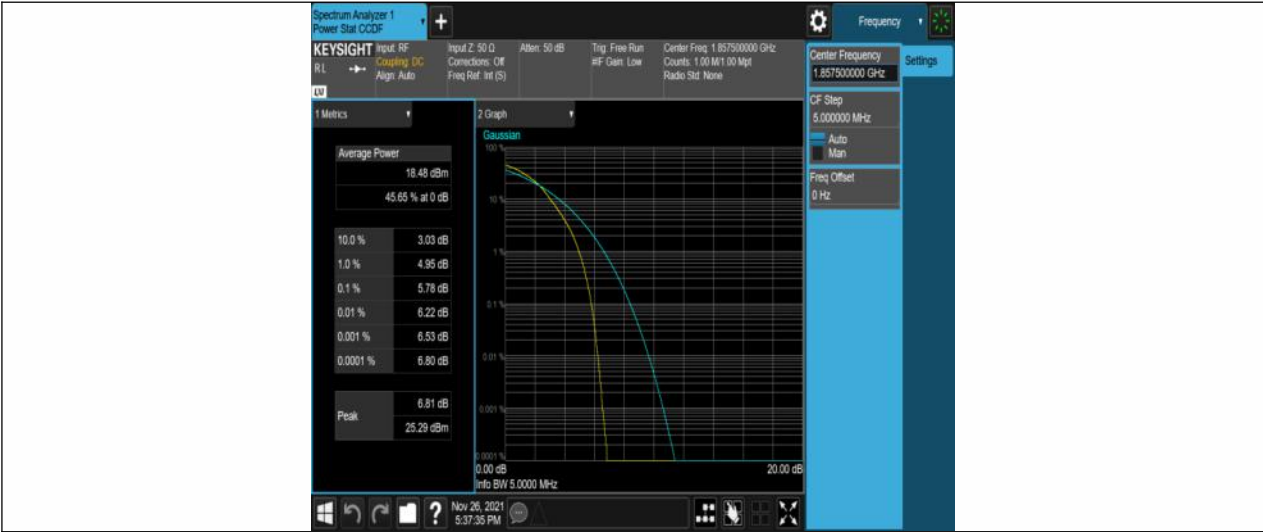

Band25-15MHz-QPSK-26115-75RB#0