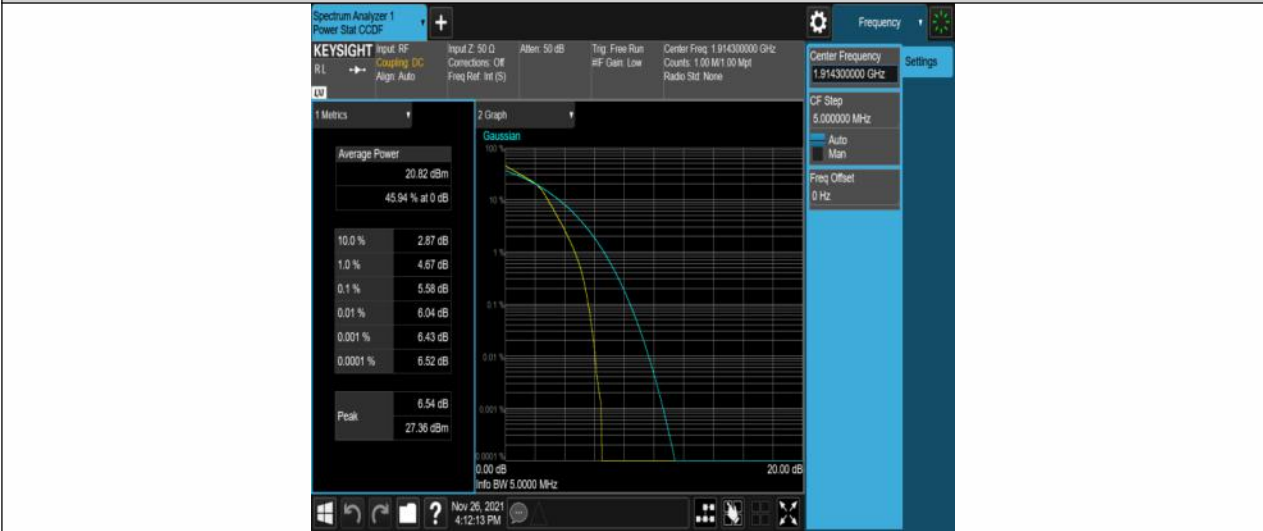

## Test Graphs

Band25-1.4MHz-QPSK-26047-6RB#0

Band25-1.4MHz-QPSK-26365-6RB#0

Band25-1.4MHz-QPSK-26683-6RB#0

Band25-1.4MHz-16QAM-26047-6RB#0

Band25-1.4MHz-16QAM-26365-6RB#0

Band25-1.4MHz-16QAM-26683-6RB#0

Band25-3MHz-QPSK-26055-15RB#0