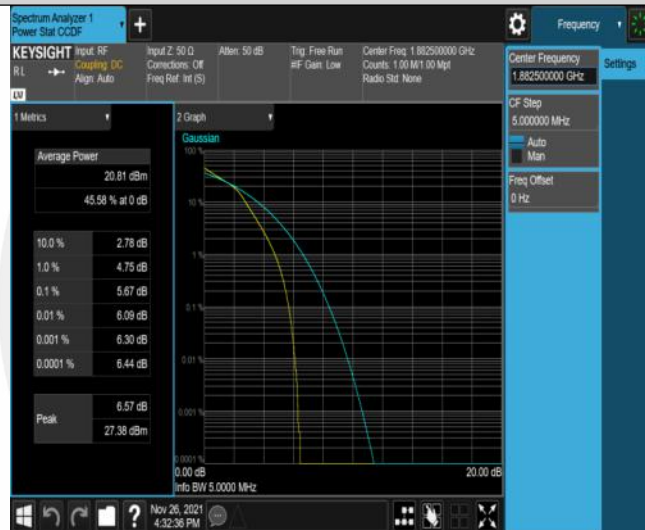

Band25-3MHz-16QAM-26365-15RB#0