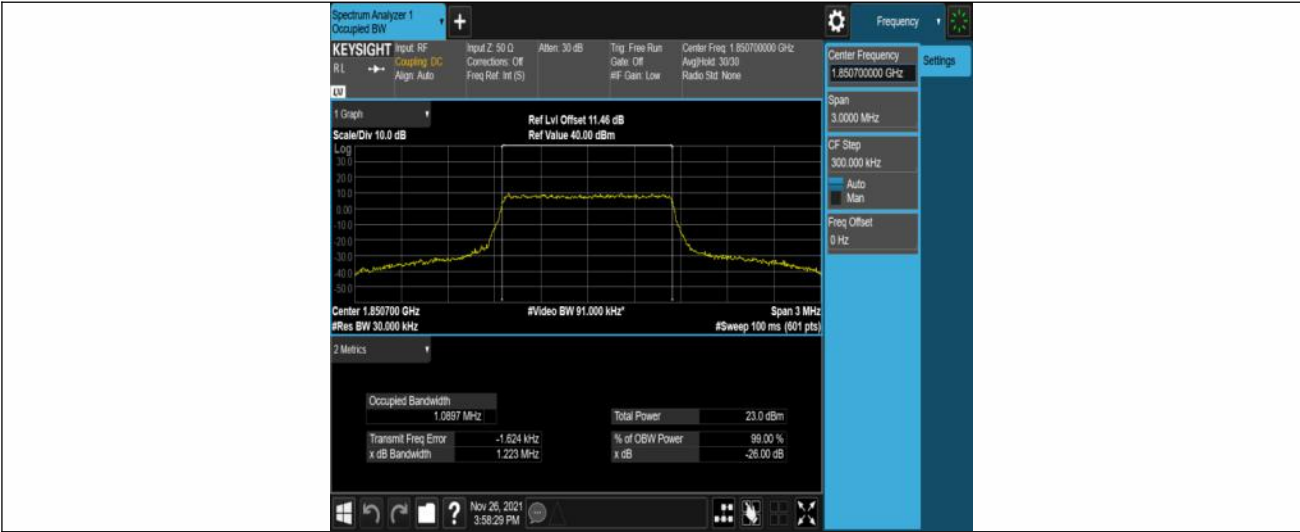

### Test Graphs

Band25-1.4MHz-QPSK-26047-6RB#0

Band25-1.4MHz-QPSK-26365-6RB#0

Band25-1.4MHz-QPSK-26683-6RB#0

Band25-1.4MHz-16QAM-26047-6RB#0

Band25-1.4MHz-16QAM-26365-6RB#0

Band25-1.4MHz-16QAM-26683-6RB#0

Band25-3MHz-QPSK-26055-15RB#0