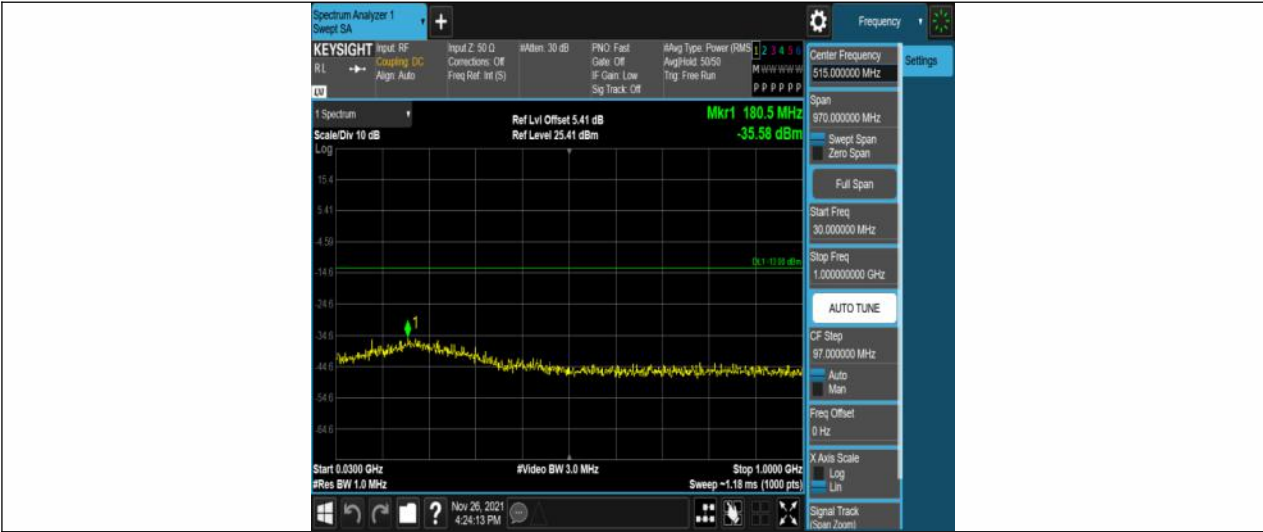

Band25-3MHz-QPSK-26675-1RB#0-Range1:30~1000MHz