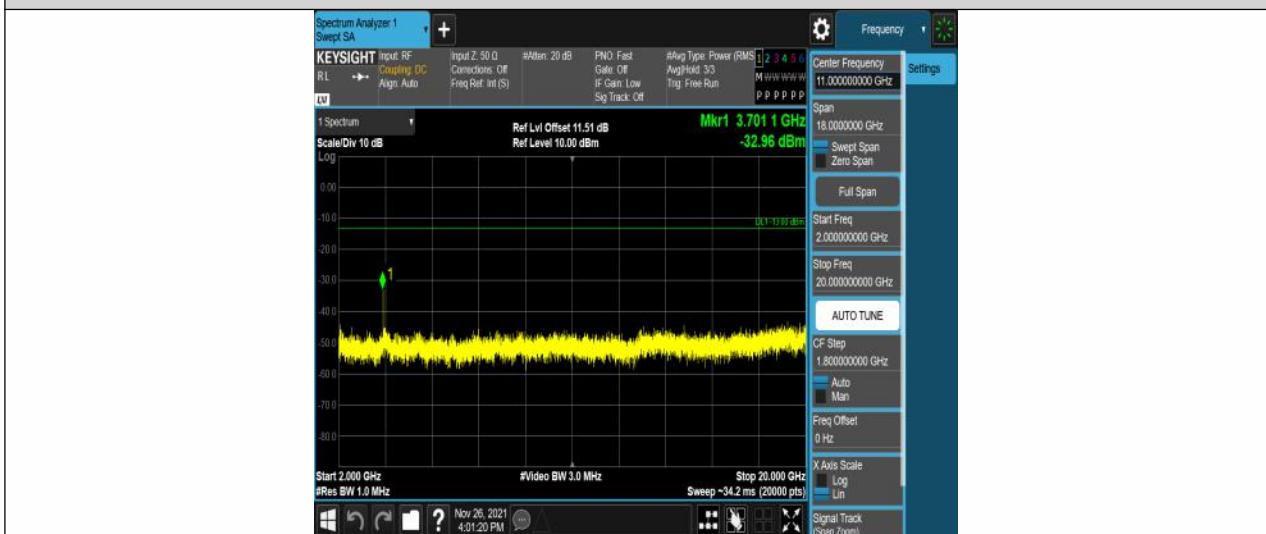

## Test Graphs

Band25-1.4MHz-QPSK-26047-6RB#0-Range1:30~100MHz

Band25-1.4MHz-QPSK-26047-6RB#0-Range2:1000~2000MHz

Band25-1.4MHz-QPSK-26047-6RB#0-Range3:2000~20000MHz

Band25-1.4MHz-QPSK-26365-6RB#0-Range1:30~100MHz