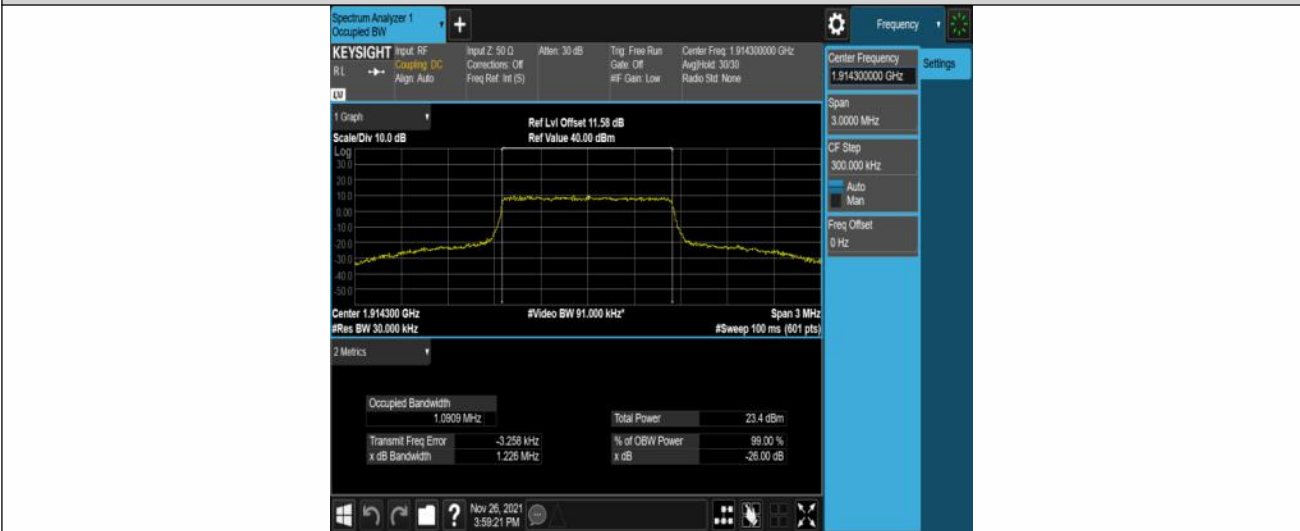

### Test Graphs

Band25-1.4MHz-QPSK-26047-6RB#0

Band25-1.4MHz-QPSK-26365-6RB#0

Band25-1.4MHz-QPSK-26683-6RB#0

Band25-1.4MHz-16QAM-26047-6RB#0

Band25-1.4MHz-16QAM-26365-6RB#0

Band25-1.4MHz-16QAM-26683-6RB#0

Band25-3MHz-QPSK-26055-15RB#0