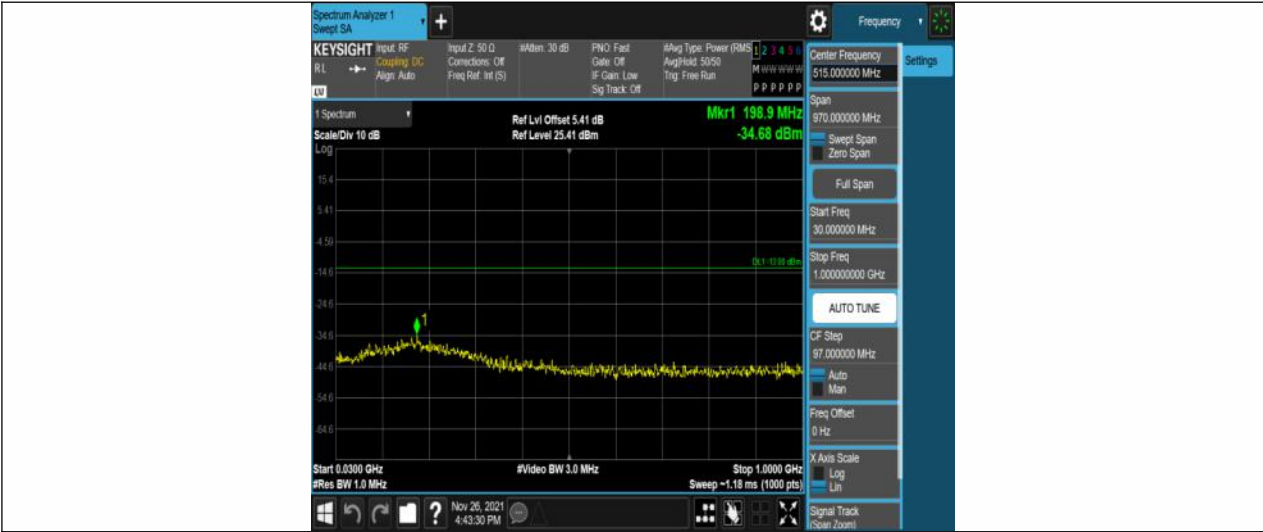

Band25-3MHz-16QAM-26365-1RB#0-Range3:2000~20000MHz

Band25-3MHz-16QAM-26675-1RB#0-Range1:30~1000MHz

Band25-3MHz-16QAM-26675-1RB#0-Range2:1000~2000MHz

Band25-3MHz-16QAM-26675-1RB#0-Range3:2000~20000MHz

Band25-5MHz-QPSK-26065-25RB#0-Range1:30~1000MHz