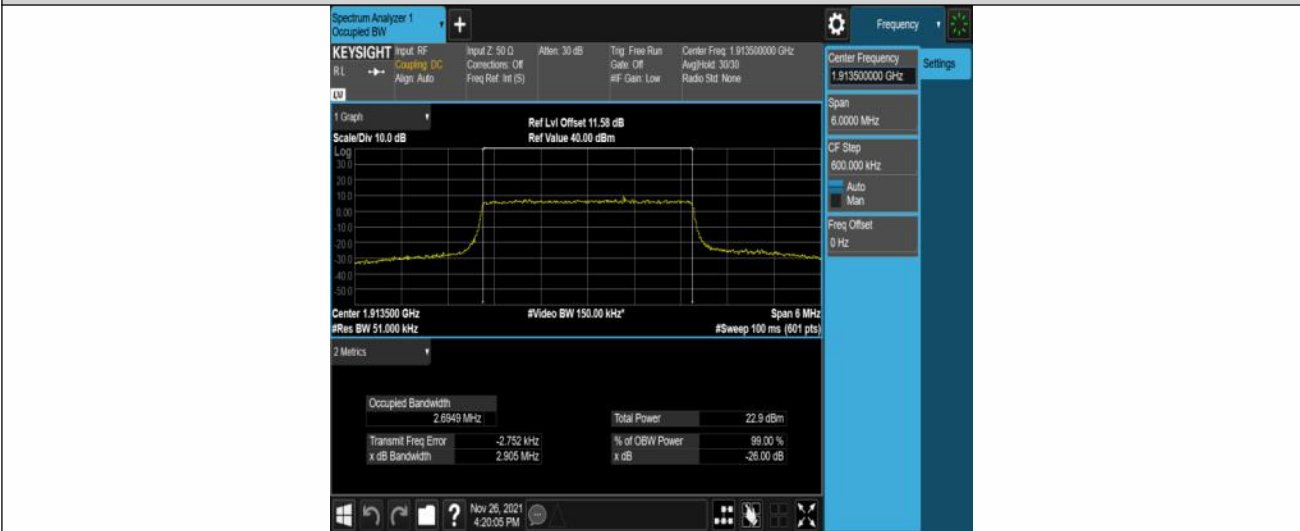

Band25-3MHz-QPSK-26365-15RB#0

Band25-3MHz-QPSK-26675-15RB#0

Band25-3MHz-16QAM-26055-15RB#0

Band25-3MHz-16QAM-26365-15RB#0

Band25-3MHz-16QAM-26675-15RB#0

Band25-5MHz-QPSK-26065-25RB#0

Band25-5MHz-QPSK-26365-25RB#0