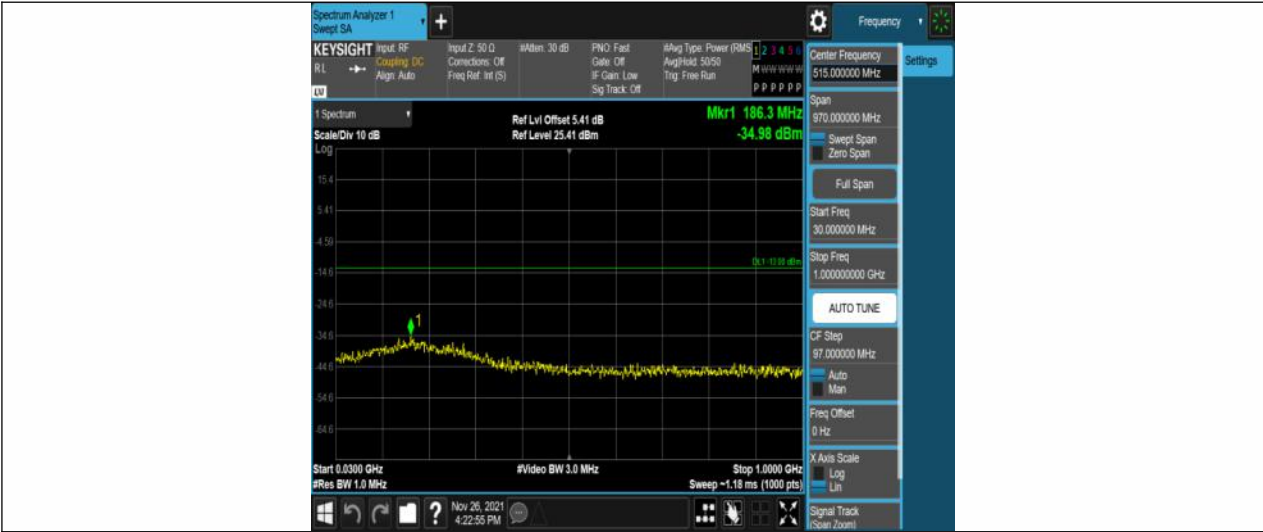

Band25-1.4MHz-16QAM-26683-6RB#0-Range3:2000~20000MHz

Band25-3MHz-QPSK-26055-1RB#0-Range1:30~1000MHz

Band25-3MHz-QPSK-26055-1RB#0-Range2:1000~2000MHz

Band25-3MHz-QPSK-26055-1RB#0-Range3:2000~20000MHz

Band25-3MHz-QPSK-26365-1RB#0-Range1:30~1000MHz