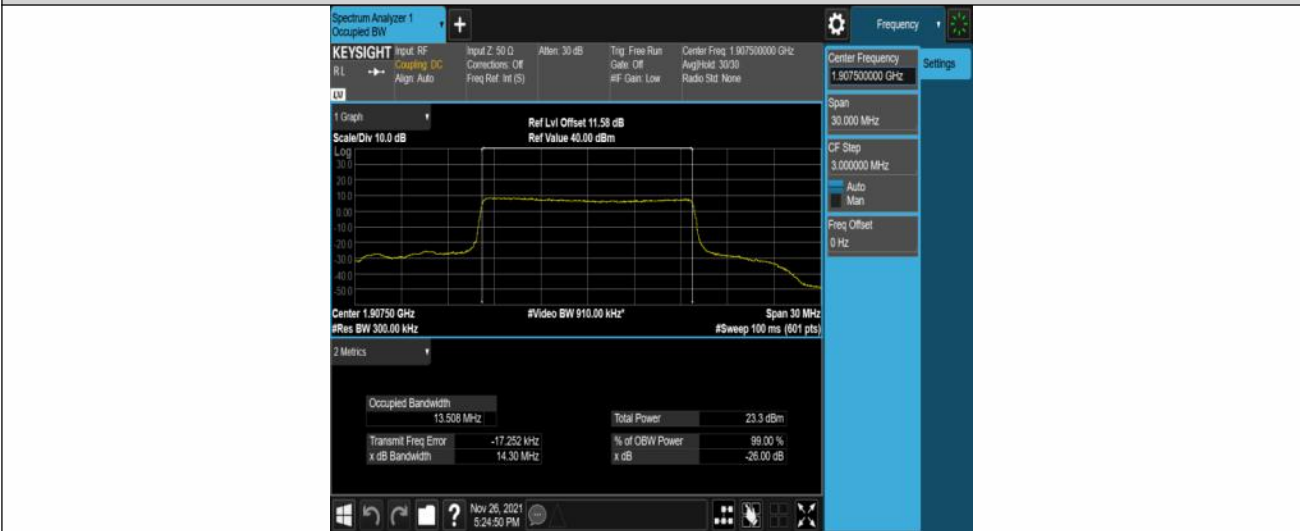

Band25-15MHz-QPSK-26615-75RB#0