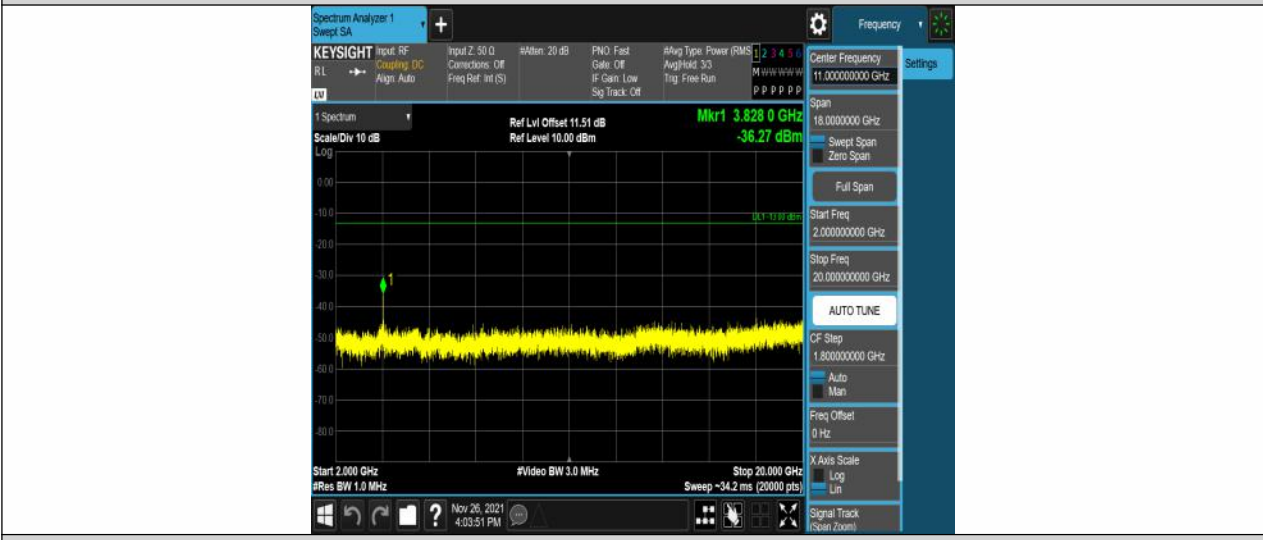

Band25-1.4MHz-QPSK-26365-6RB#0-Range2:1000~2000MHz

Band25-1.4MHz-QPSK-26365-6RB#0-Range3:2000~20000MHz

Band25-1.4MHz-QPSK-26683-6RB#0-Range1:30~100MHz

Band25-1.4MHz-QPSK-26683-6RB#0-Range2:1000~2000MHz

Band25-1.4MHz-QPSK-26683-6RB#0-Range3:2000~20000MHz