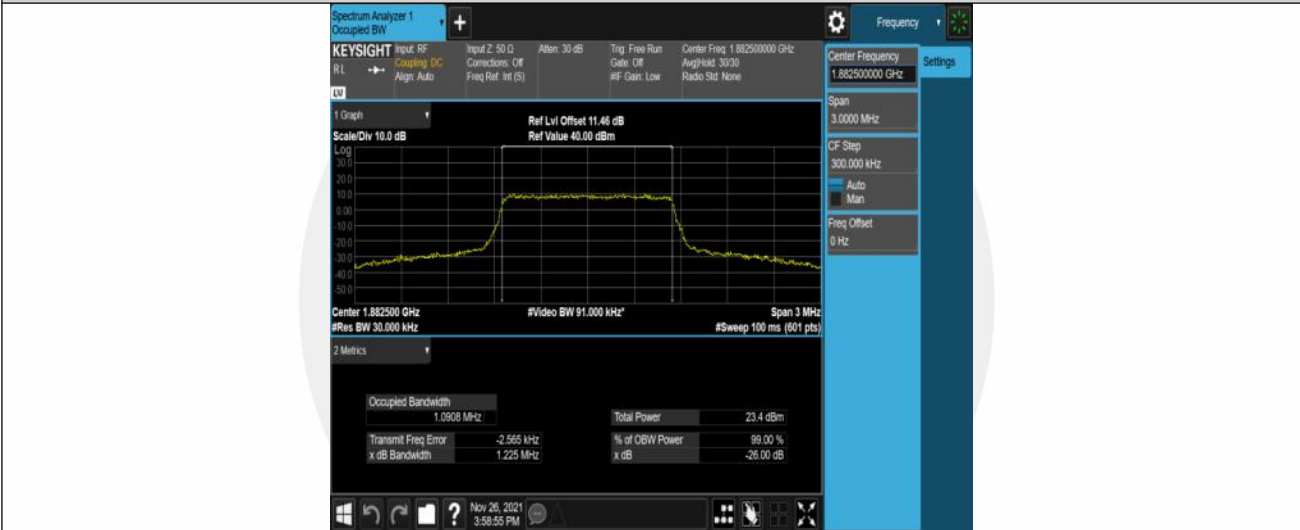

### Test Graphs

Band25-1.4MHz-QPSK-26047-6RB#0

Band25-1.4MHz-QPSK-26365-6RB#0

Band25-1.4MHz-QPSK-26683-6RB#0

Band25-1.4MHz-16QAM-26047-6RB#0

Band25-1.4MHz-16QAM-26365-6RB#0

Band25-1.4MHz-16QAM-26683-6RB#0

Band25-3MHz-QPSK-26055-15RB#0