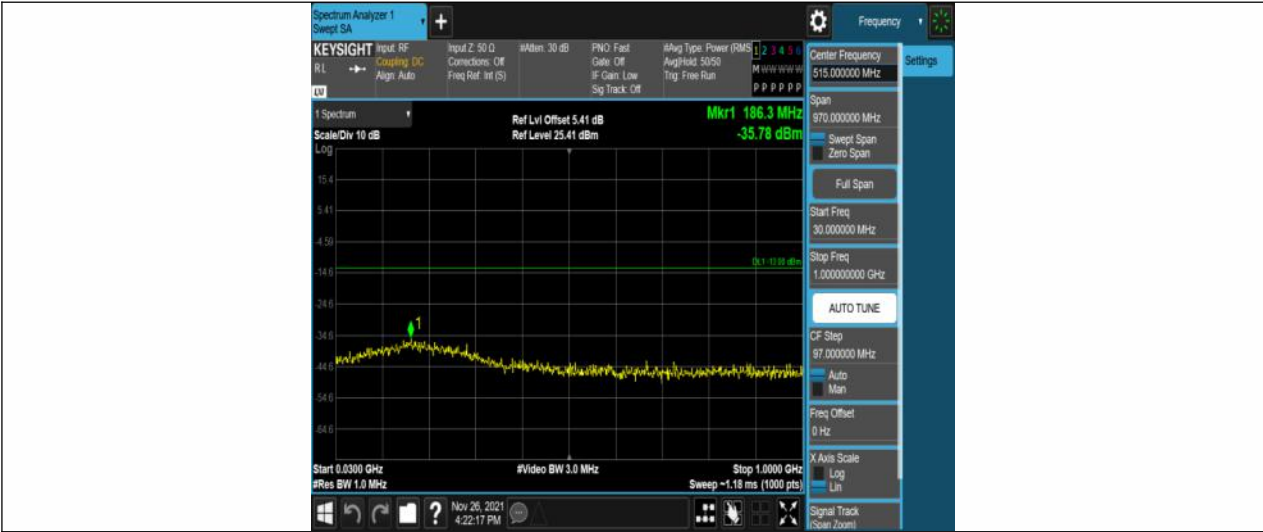

Band25-3MHz-QPSK-26365-1RB#0-Range2:1000~2000MHz

Band25-3MHz-QPSK-26365-1RB#0-Range3:2000~20000MHz

Band25-3MHz-QPSK-26675-1RB#0-Range1:30~1000MHz

Band25-3MHz-QPSK-26675-1RB#0-Range2:1000~2000MHz

Band25-3MHz-QPSK-26675-1RB#0-Range3:2000~20000MHz