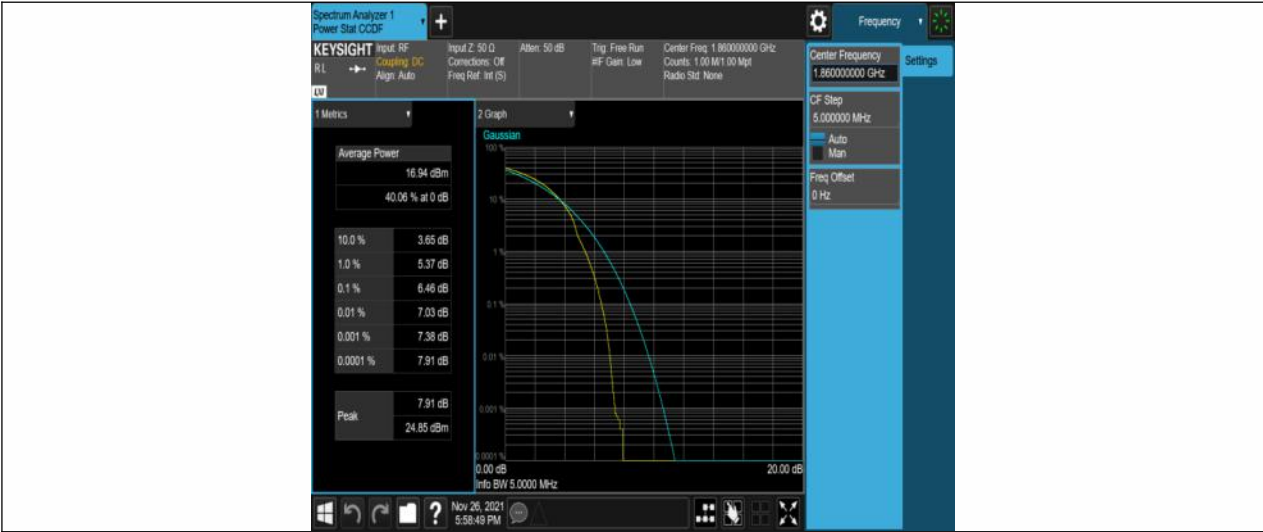

Band25-20MHz-QPSK-26140-100RB#0