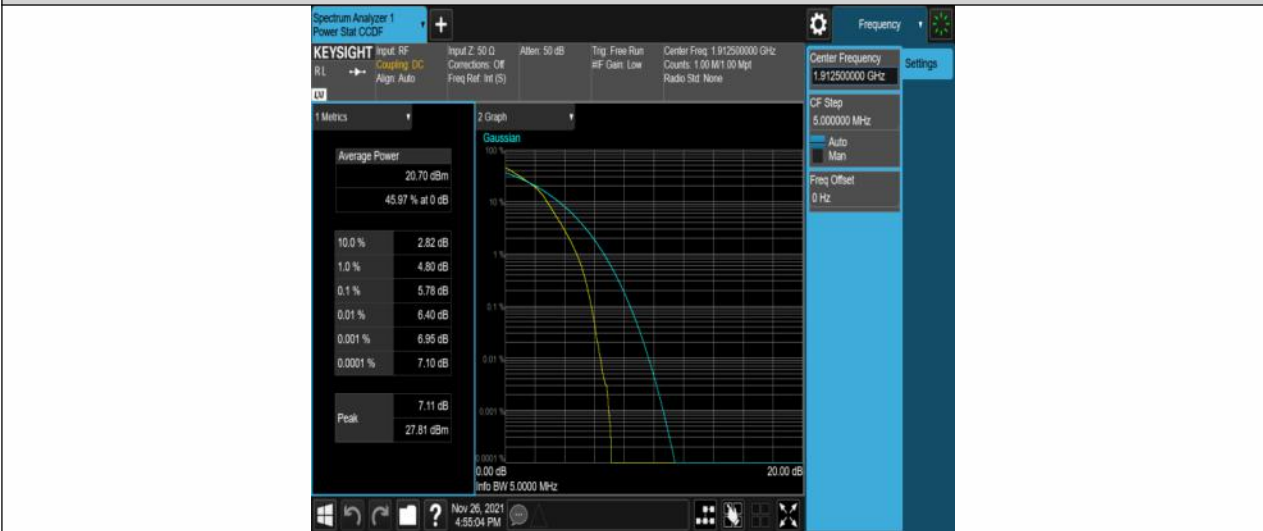

Band25-5MHz-16QAM-26665-25RB#0