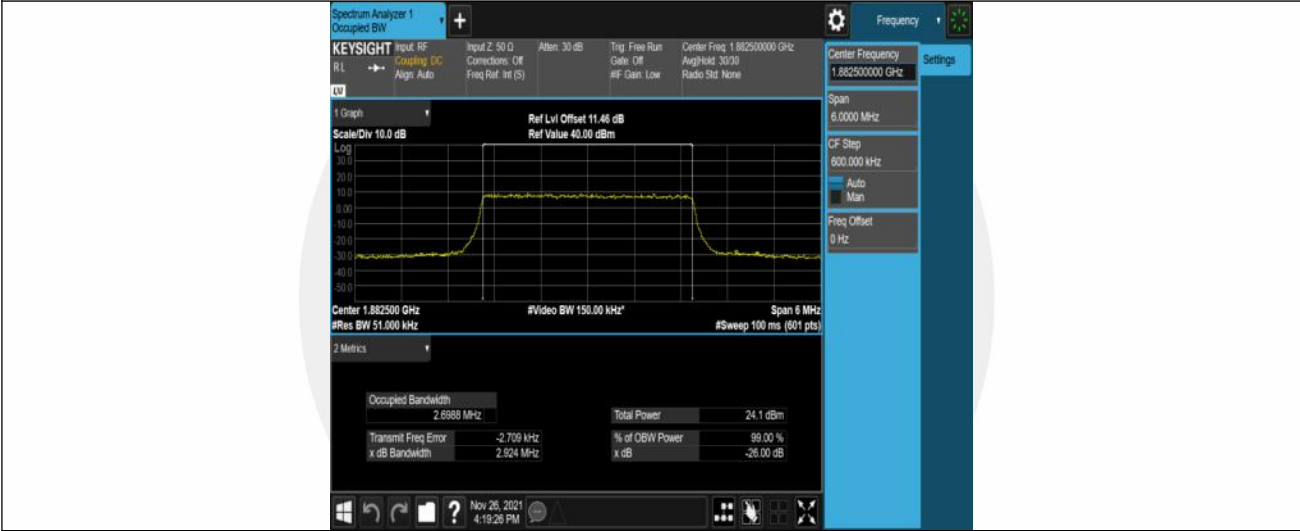

### Test Graphs

Band25-1.4MHz-QPSK-26047-6RB#0

Band25-1.4MHz-QPSK-26365-6RB#0

Band25-1.4MHz-QPSK-26683-6RB#0

Band25-1.4MHz-16QAM-26047-6RB#0

Band25-1.4MHz-16QAM-26365-6RB#0

Band25-1.4MHz-16QAM-26683-6RB#0

Band25-3MHz-QPSK-26055-15RB#0