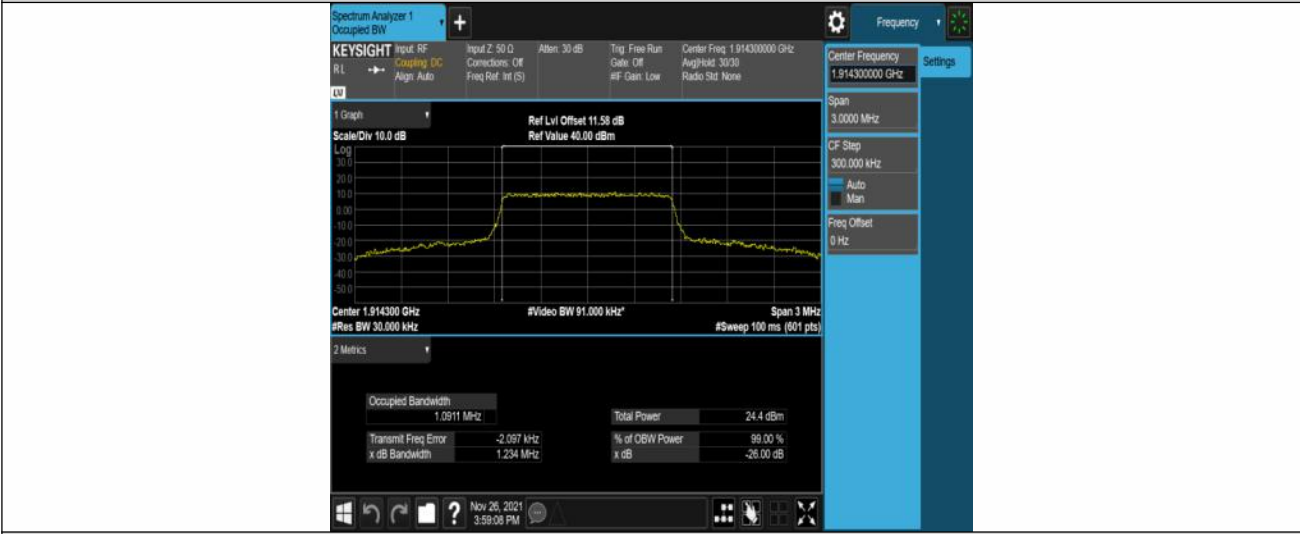

Band25-1.4MHz-QPSK-26683-6RB#0