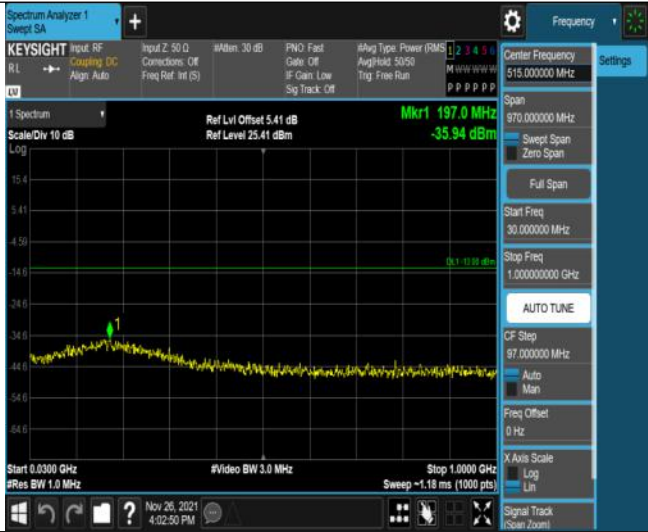

Band25-1.4MHz-16QAM-26365-6RB#0-Range1:30~1000MHz