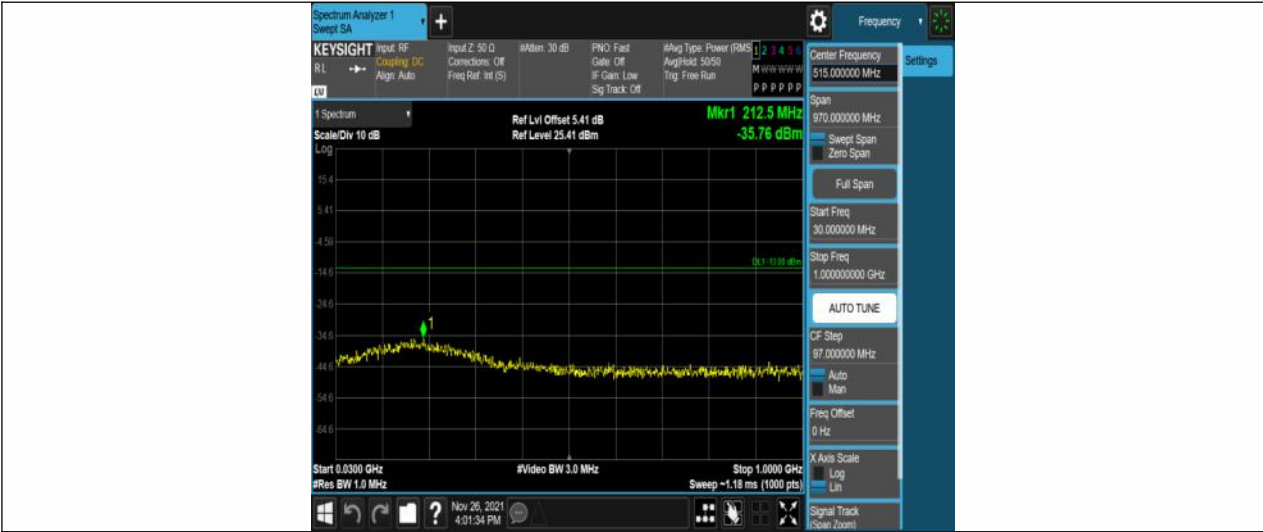

Band25-1.4MHz-QPSK-26365-6RB#0-Range2:1000~2000MHz

Band25-1.4MHz-QPSK-26365-6RB#0-Range3:2000~20000MHz

Band25-1.4MHz-QPSK-26683-6RB#0-Range1:30~100MHz

Band25-1.4MHz-QPSK-26683-6RB#0-Range2:1000~2000MHz

Band25-1.4MHz-QPSK-26683-6RB#0-Range3:2000~20000MHz