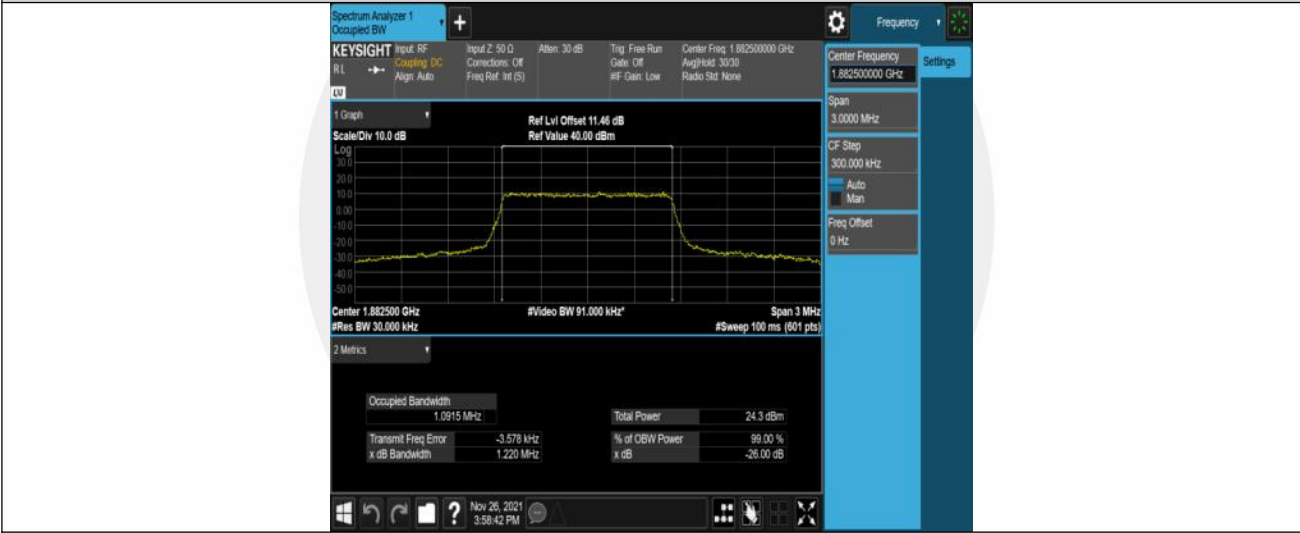

Band25-1.4MHz-QPSK-26365-6RB#0