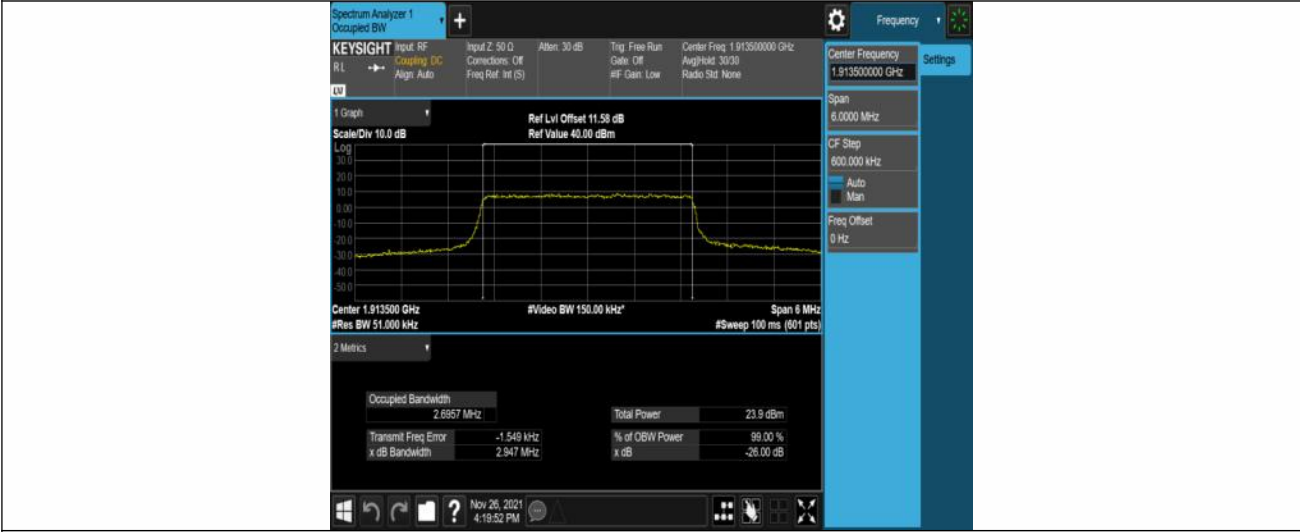

Band25-3MHz-QPSK-26675-15RB#0