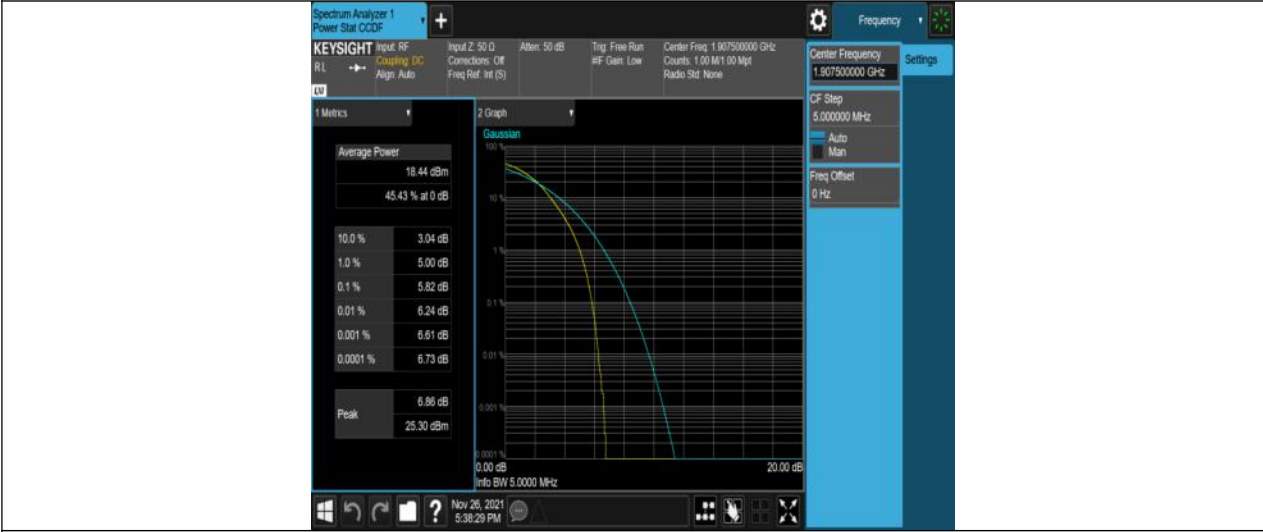

Band25-10MHz-16QAM-26090-50RB#0

Band25-10MHz-16QAM-26365-50RB#0

Band25-10MHz-16QAM-26640-50RB#0

Band25-15MHz-QPSK-26115-75RB#0

Band25-15MHz-QPSK-26365-75RB#0

Band25-15MHz-QPSK-26615-75RB#0

Band25-15MHz-16QAM-26115-75RB#0