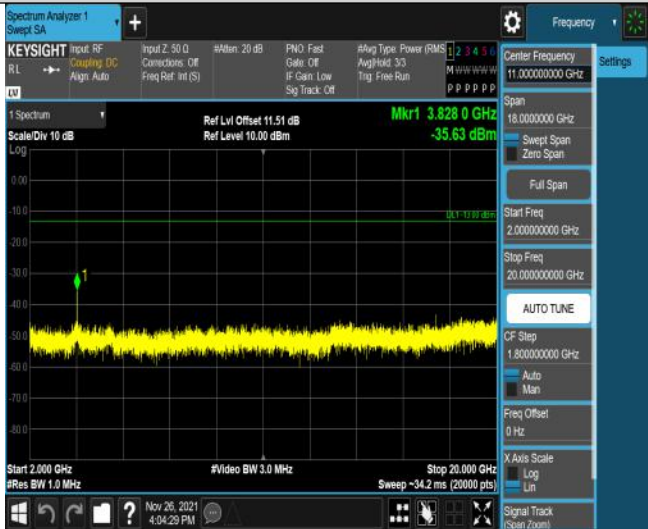

Band25-1.4MHz-16QAM-26365-6RB#0-Range2:1000~2000MHz

Band25-1.4MHz-16QAM-26365-6RB#0-Range3:2000~20000MHz

Band25-1.4MHz-16QAM-26683-6RB#0-Range1:30~1000MHz

Band25-1.4MHz-16QAM-26683-6RB#0-Range2:1000~2000MHz