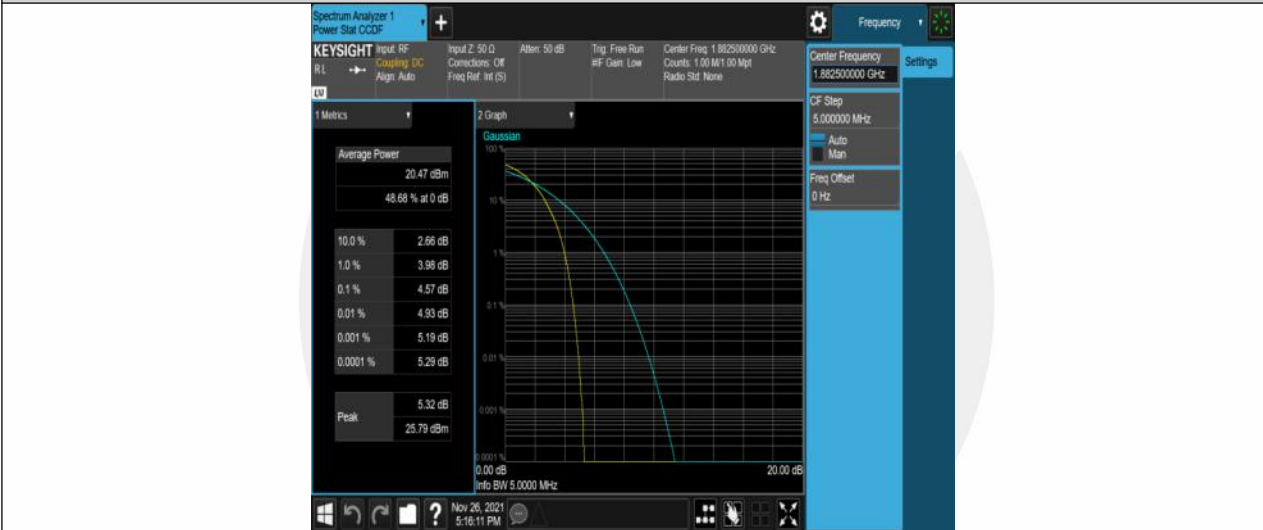

Band25-5MHz-QPSK-26665-25RB#0

Band25-5MHz-16QAM-26065-25RB#0

Band25-5MHz-16QAM-26365-25RB#0

Band25-5MHz-16QAM-26665-25RB#0

Band25-10MHz-QPSK-26090-50RB#0

Band25-10MHz-QPSK-26365-50RB#0

Band25-10MHz-QPSK-26640-50RB#0