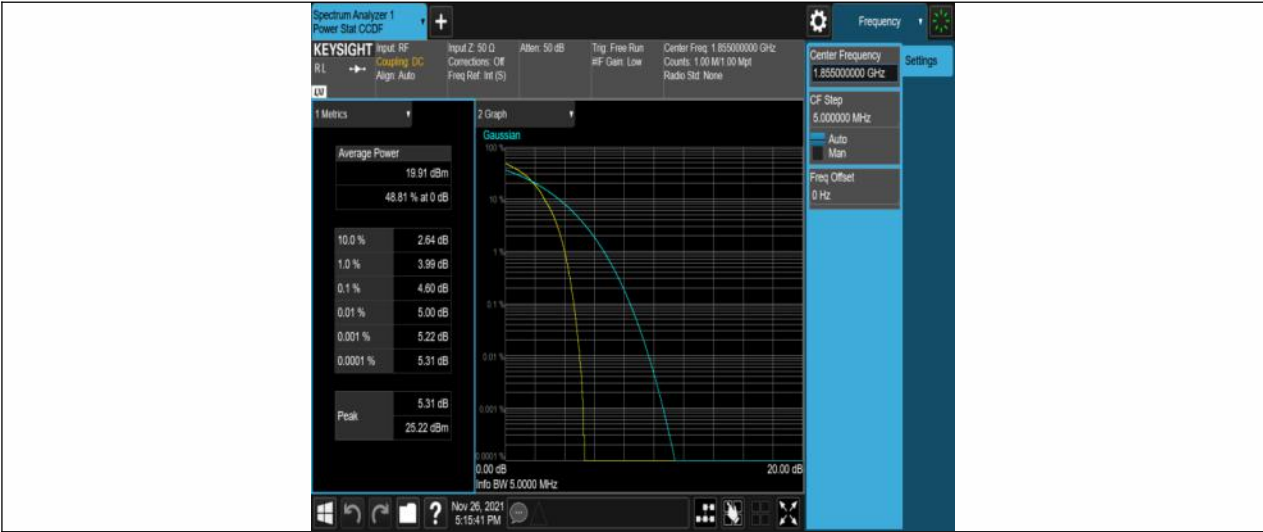

Band25-5MHz-QPSK-26665-25RB#0

Band25-5MHz-16QAM-26065-25RB#0

Band25-5MHz-16QAM-26365-25RB#0

Band25-5MHz-16QAM-26665-25RB#0

Band25-10MHz-QPSK-26090-50RB#0

Band25-10MHz-QPSK-26365-50RB#0

Band25-10MHz-QPSK-26640-50RB#0