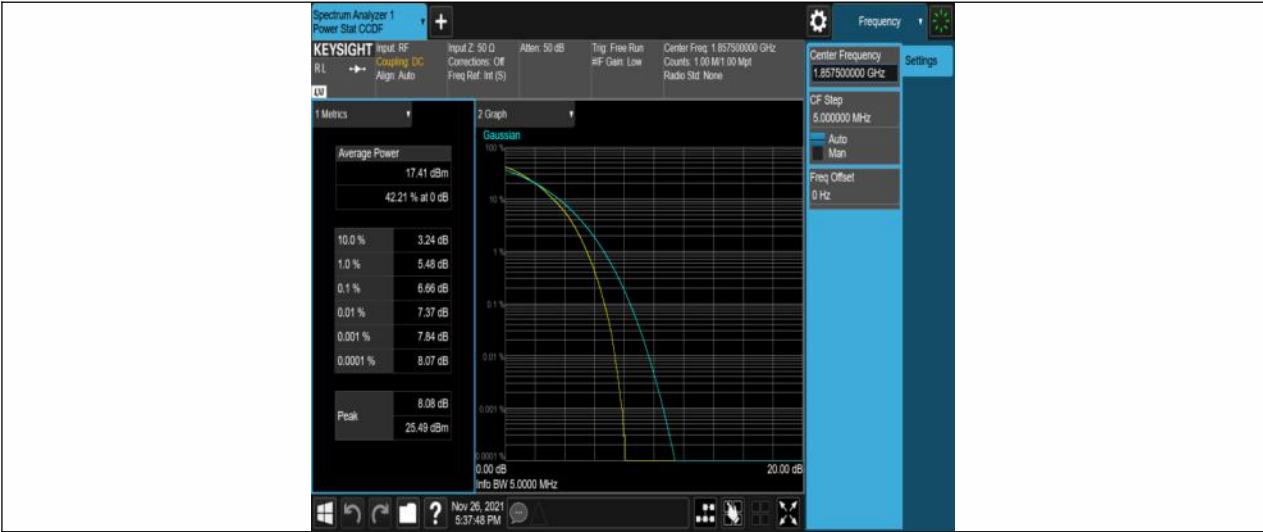

Band25-10MHz-16QAM-26090-50RB#0

Band25-10MHz-16QAM-26365-50RB#0

Band25-10MHz-16QAM-26640-50RB#0

Band25-15MHz-QPSK-26115-75RB#0

Band25-15MHz-QPSK-26365-75RB#0

Band25-15MHz-QPSK-26615-75RB#0

Band25-15MHz-16QAM-26115-75RB#0