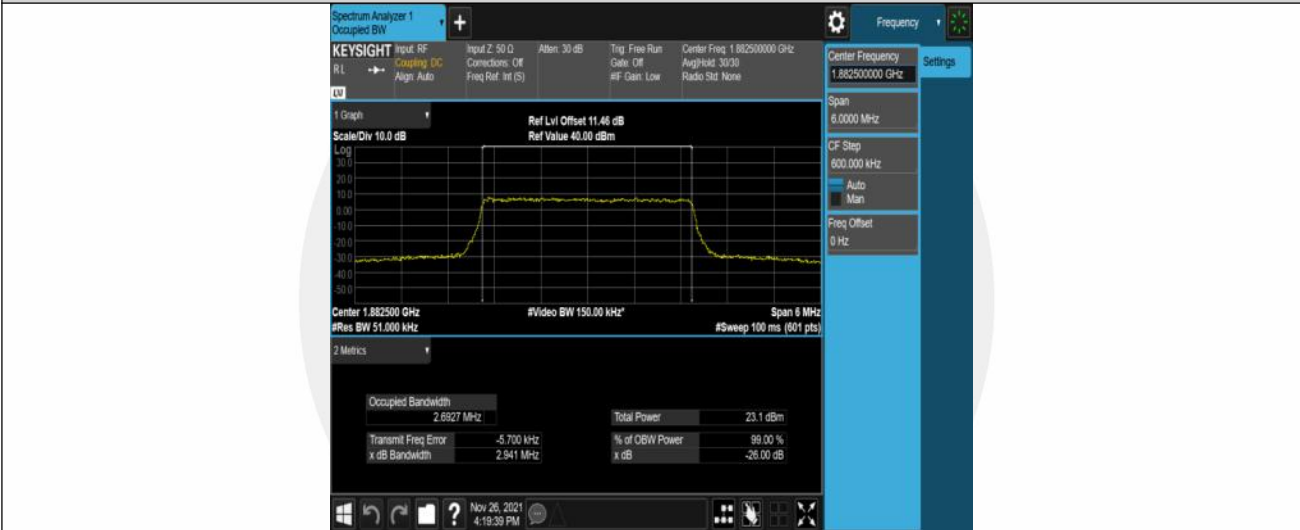

Band25-3MHz-16QAM-26365-15RB#0