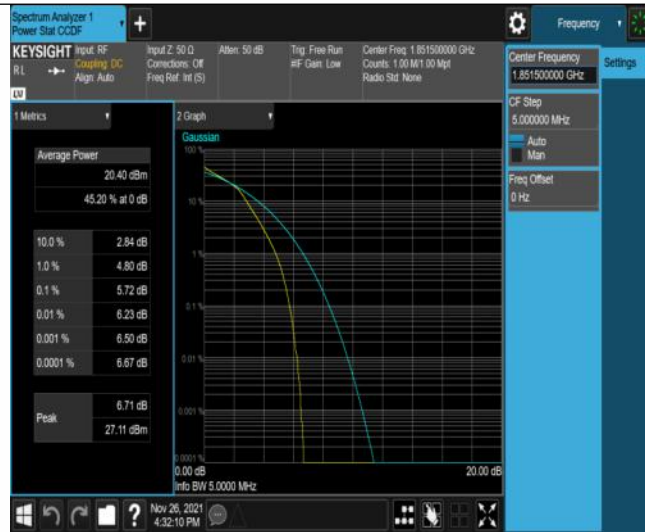

Band25-3MHz-16QAM-26055-15RB#0