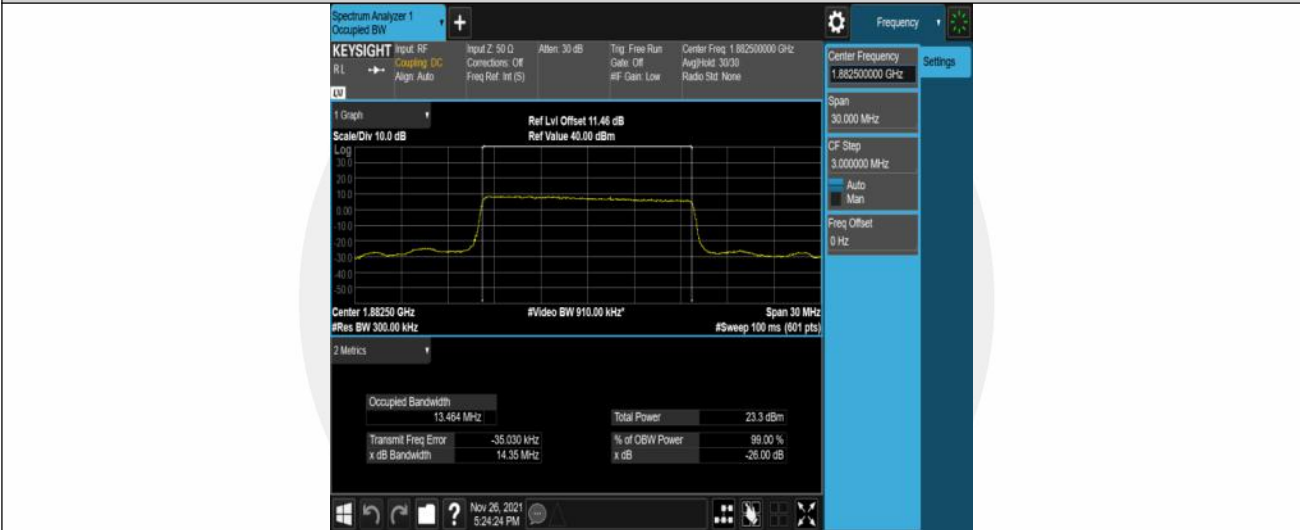

Band25-15MHz-QPSK-26365-75RB#0