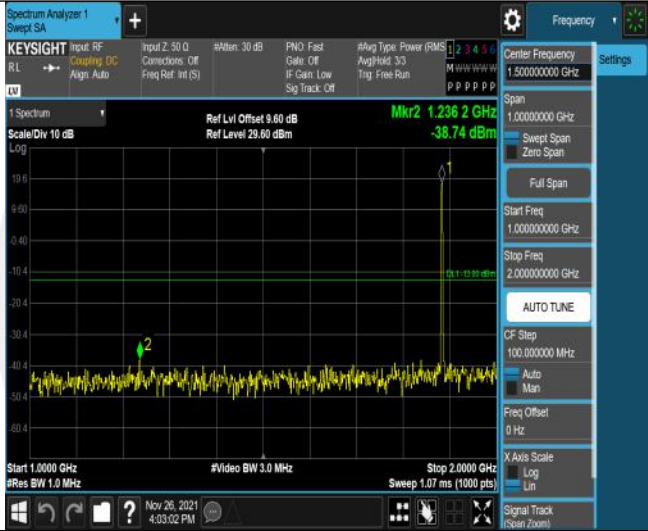

Band25-1.4MHz-16QAM-26047-6RB#0-Range1:30~1000MHz

Band25-1.4MHz-16QAM-26047-6RB#0-Range2:1000~2000MHz

Band25-1.4MHz-16QAM-26047-6RB#0-Range3:2000~20000MHz

Band25-1.4MHz-16QAM-26365-6RB#0-Range1:30~1000MHz