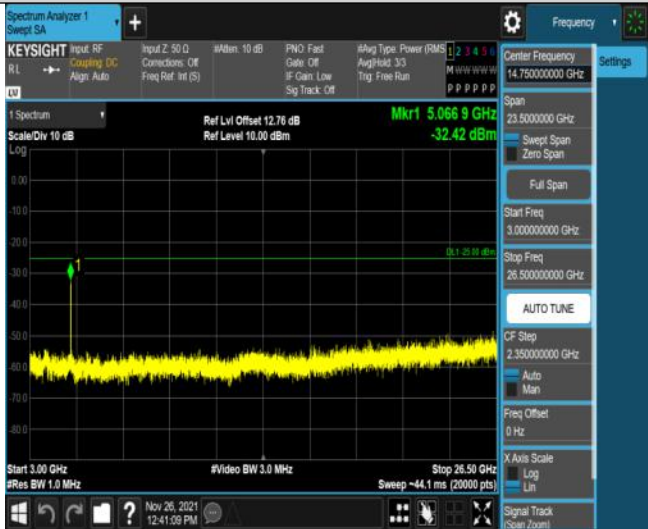

Band7-10MHz-QPSK-20800-50RB#0-Range2:1000~3000MHz

Band7-10MHz-QPSK-20800-50RB#0-Range3:3000~26500MHz

Band7-10MHz-QPSK-21100-50RB#0-Range1:30~1000MHz

Band7-10MHz-QPSK-21100-50RB#0-Range2:1000~3000MHz

Band7-10MHz-QPSK-21100-50RB#0-Range3:3000~26500MHz