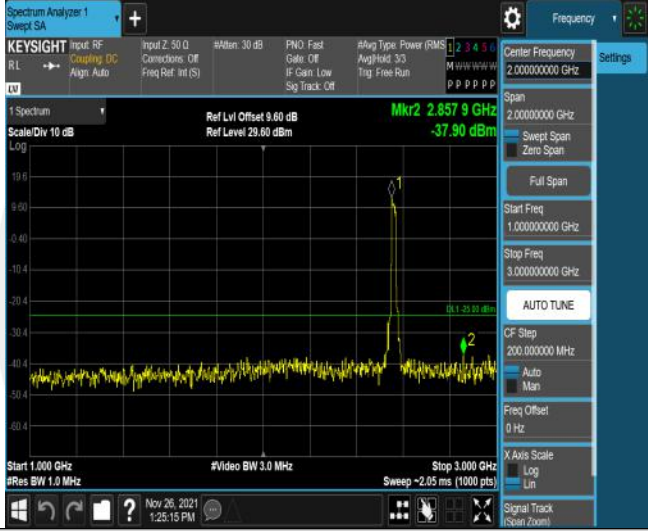

Band7-20MHz-16QAM-21100-100RB#0-Range1:30~1000MHz

Band7-20MHz-16QAM-21100-100RB#0-Range2:1000~3000MHz

Band7-20MHz-16QAM-21100-100RB#0-Range3:3000~26500MHz

Band7-20MHz-16QAM-21350-100RB#0-Range1:30~100MHz