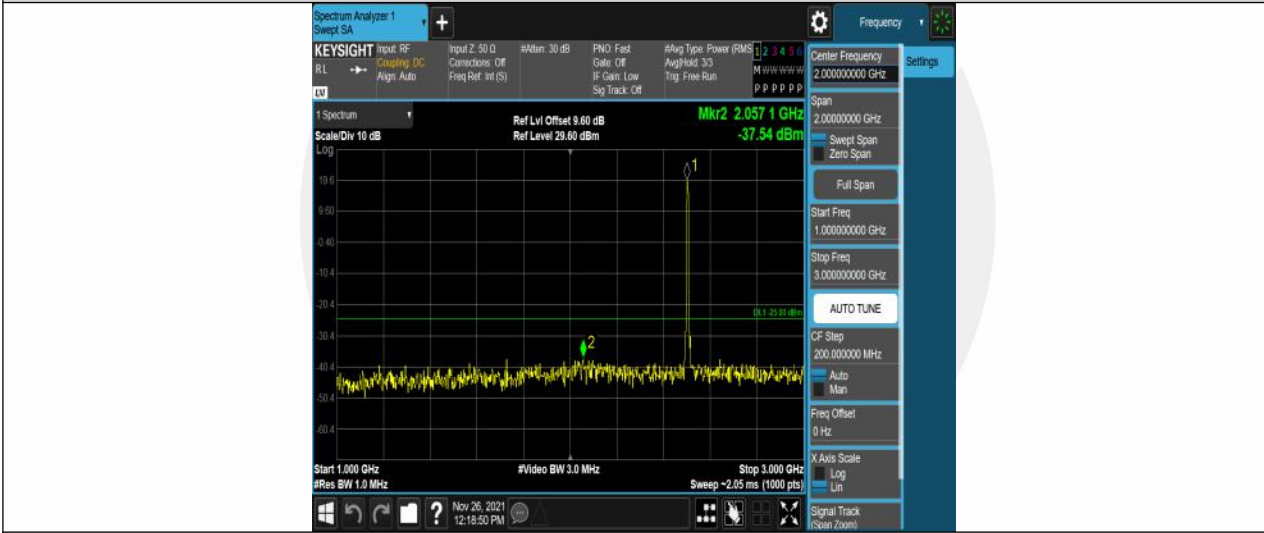

Band7-5MHz-QPSK-20775-25RB#0-Range2:1000~3000MHz