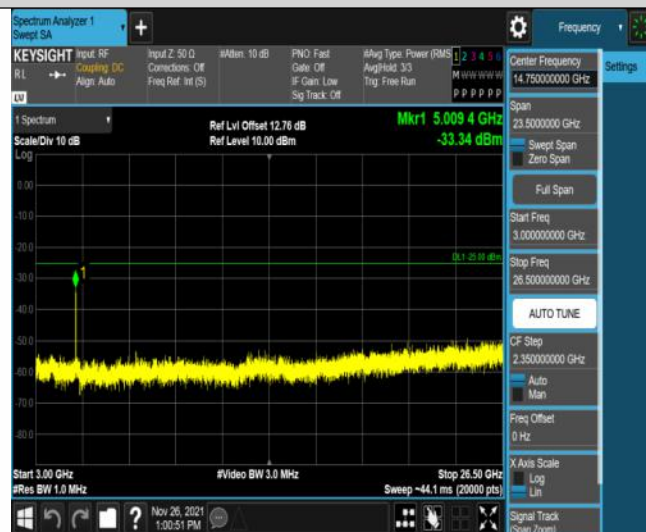

Band7-10MHz-16QAM-21400-50RB#0-Range1:30~1000MHz

Band7-10MHz-16QAM-21400-50RB#0-Range2:1000~3000MHz

Band7-10MHz-16QAM-21400-50RB#0-Range3:3000~26500MHz

Band7-15MHz-QPSK-20825-75RB#0-Range1:30~1000MHz

Band7-15MHz-QPSK-20825-75RB#0-Range2:1000~3000MHz