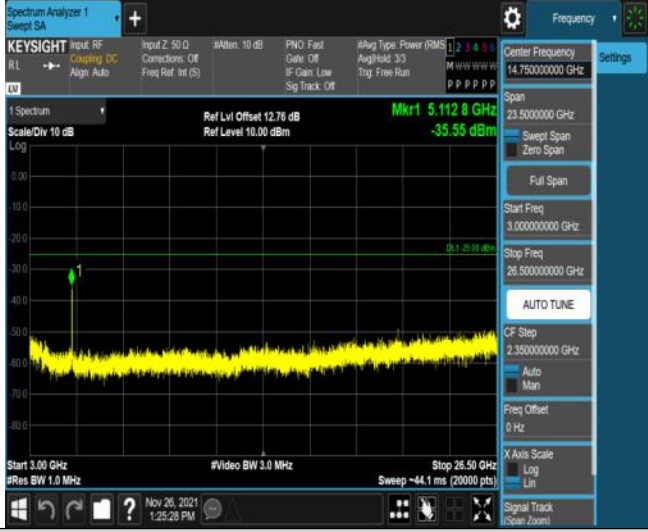

Band7-20MHz-16QAM-21350-100RB#0-Range3:3000~26500MHz