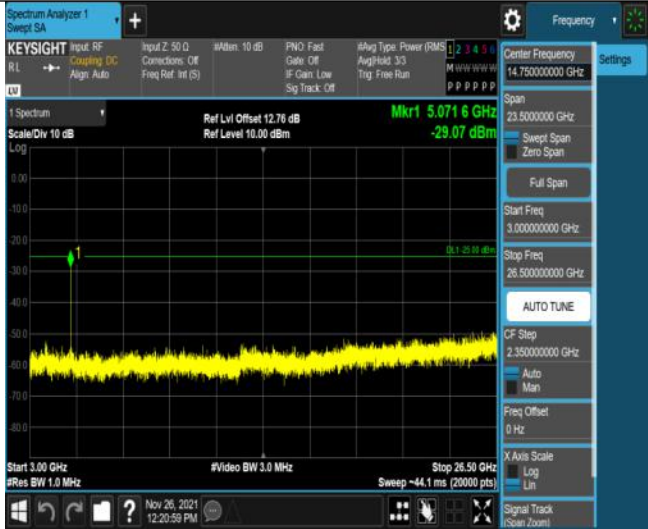

Band7-5MHz-16QAM-20775-25RB#0-Range1:30~1000MHz

Band7-5MHz-16QAM-20775-25RB#0-Range2:1000~3000MHz

Band7-5MHz-16QAM-20775-25RB#0-Range3:3000~26500MHz

Band7-5MHz-16QAM-21100-25RB#0-Range1:30~1000MHz

Band7-5MHz-16QAM-21100-25RB#0-Range2:1000~3000MHz