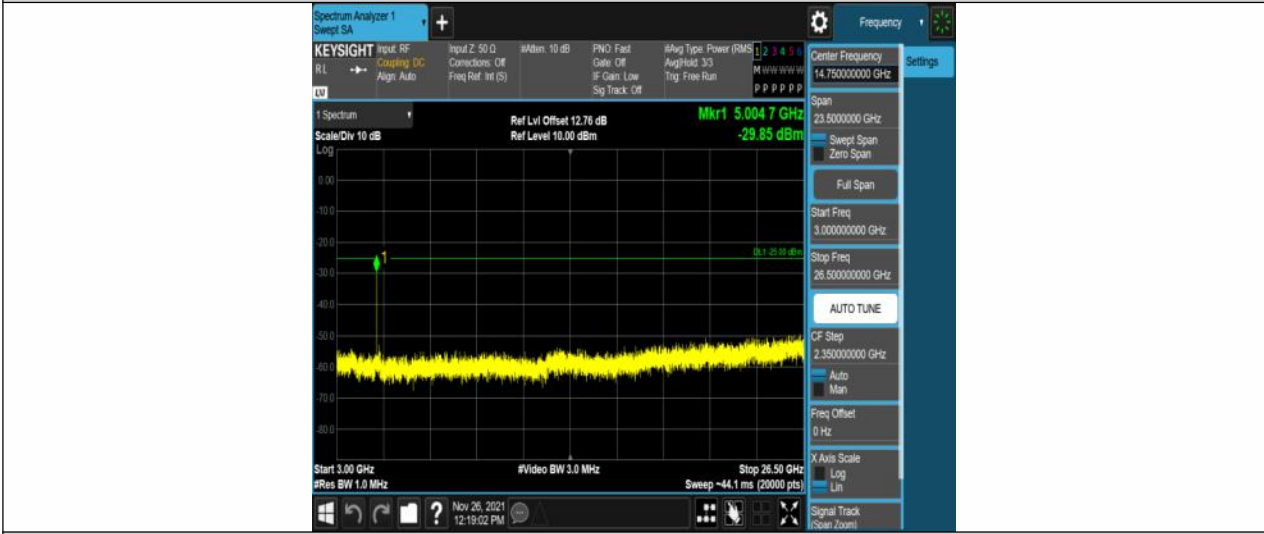

Test Graphs

Band7-5MHz-QPSK-20775-25RB#0-Range1:30~1000MHz

Band7-5MHz-QPSK-20775-25RB#0-Range2:1000~3000MHz

Band7-5MHz-QPSK-20775-25RB#0-Range3:3000~26500MHz

Band7-5MHz-QPSK-21100-25RB#0-Range1:30~1000MHz