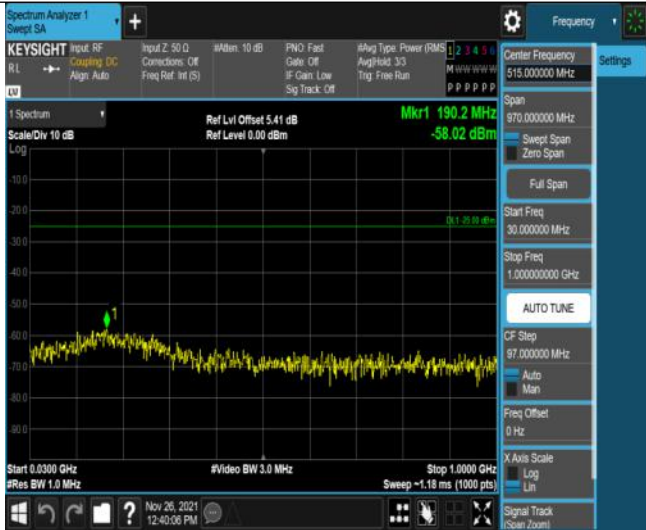

Band7-10MHz-16QAM-20800-50RB#0-Range1:30~1000MHz