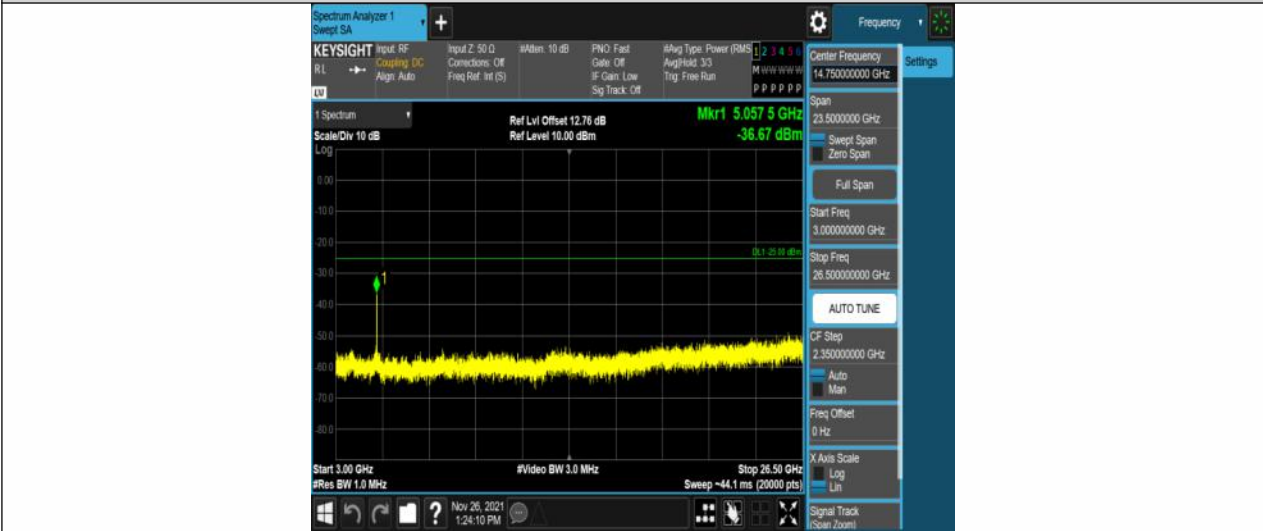

Band7-20MHz-16QAM-21100-100RB#0-Range3:3000~26500MHz