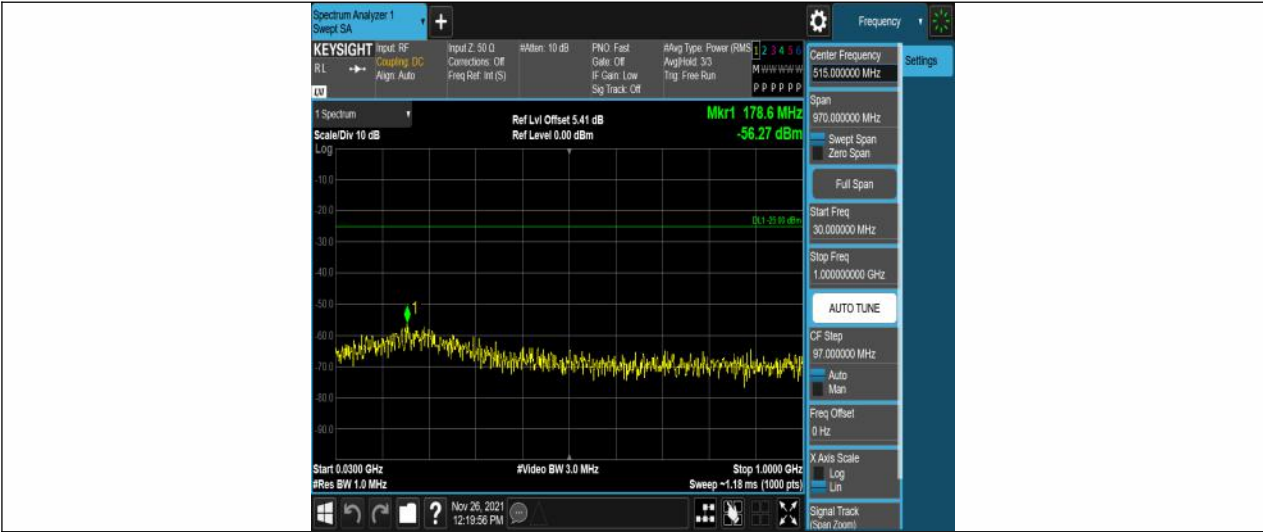

Test Graphs

Band7-5MHz-QPSK-20775-25RB#0-Range1:30~1000MHz

Band7-5MHz-QPSK-20775-25RB#0-Range2:1000~3000MHz

Band7-5MHz-QPSK-20775-25RB#0-Range3:3000~26500MHz

Band7-5MHz-QPSK-21100-25RB#0-Range1:30~1000MHz