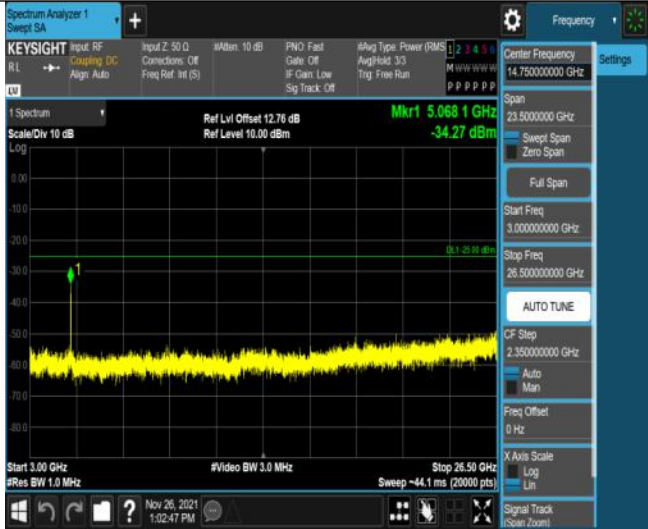

Band7-15MHz-16QAM-21100-75RB#0-Range3:3000~26500MHz