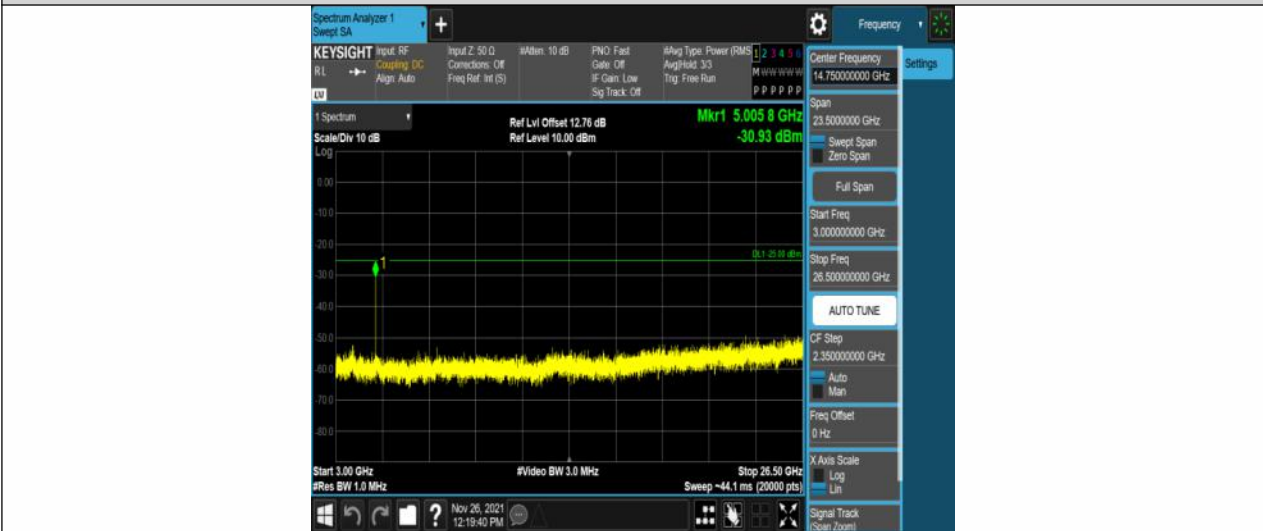

Band7-5MHz-16QAM-20775-25RB#0-Range3:3000~26500MHz