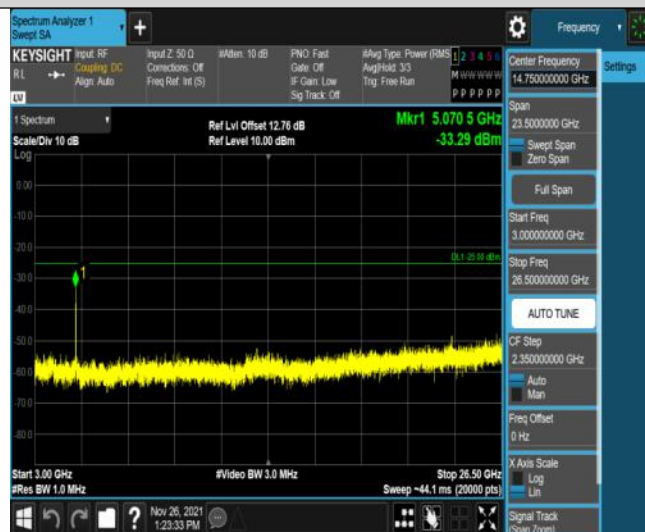

Band7-20MHz-QPSK-21100-100RB#0-Range3:3000~26500MHz