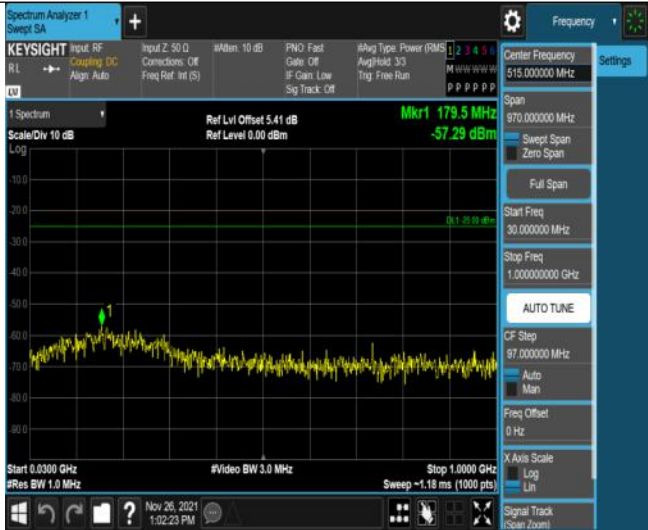

Band7-15MHz-QPSK-21375-75RB#0-Range2:1000~3000MHz

Band7-15MHz-QPSK-21375-75RB#0-Range3:3000~26500MHz

Band7-15MHz-16QAM-20825-75RB#0-Range1:30~1000MHz

Band7-15MHz-16QAM-20825-75RB#0-Range2:1000~3000MHz

Band7-15MHz-16QAM-20825-75RB#0-Range3:3000~26500MHz