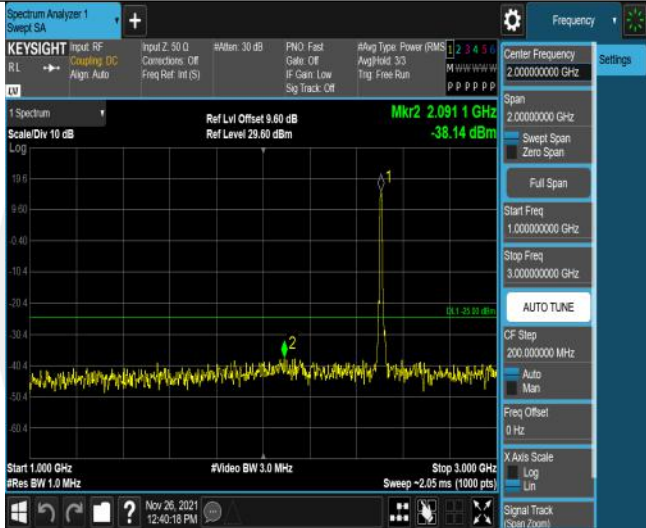

Band7-10MHz-QPSK-21400-50RB#0-Range1:30~1000MHz

Band7-10MHz-QPSK-21400-50RB#0-Range2:1000~3000MHz

Band7-10MHz-QPSK-21400-50RB#0-Range3:3000~26500MHz

Band7-10MHz-16QAM-20800-50RB#0-Range1:30~1000MHz

Band7-10MHz-16QAM-20800-50RB#0-Range2:1000~3000MHz