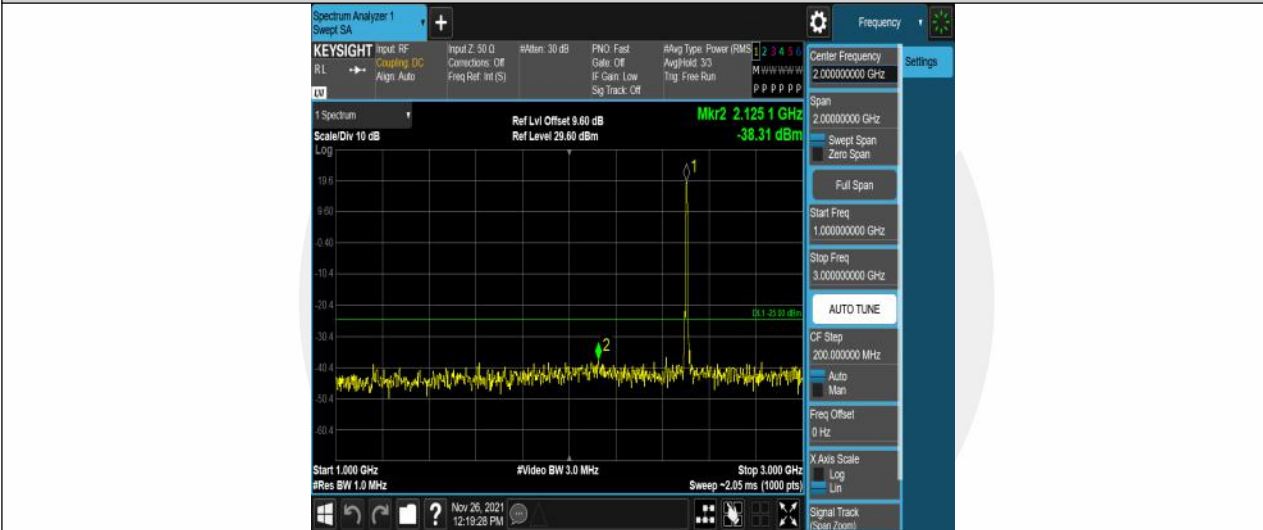

Band7-5MHz-16QAM-20775-25RB#0-Range2:1000~3000MHz