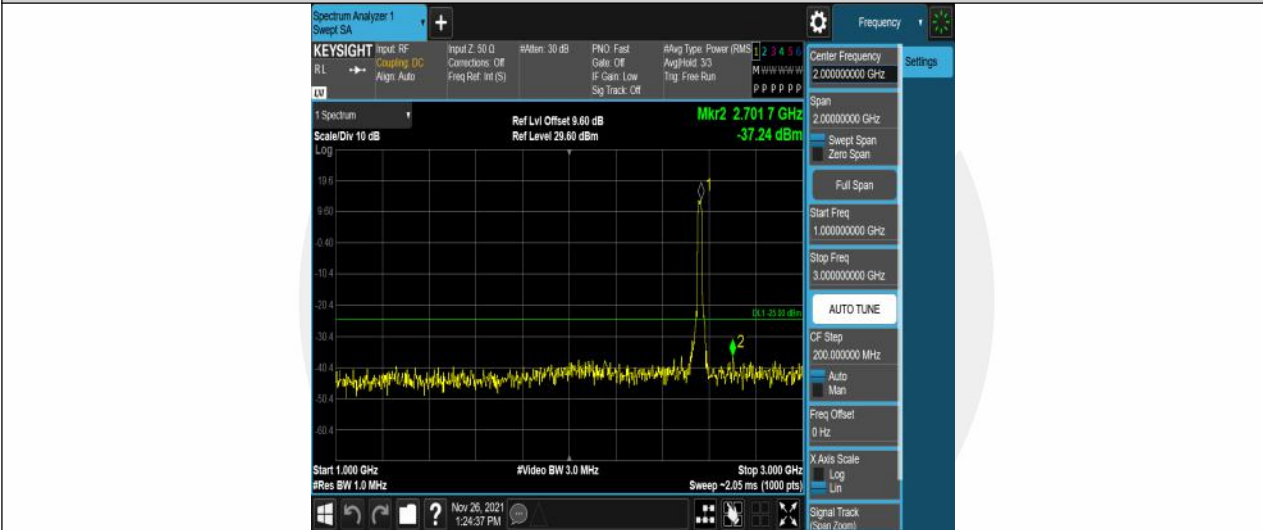

Band7-20MHz-QPSK-21100-100RB#0-Range1:30~1000MHz

Band7-20MHz-QPSK-21100-100RB#0-Range2:1000~3000MHz

Band7-20MHz-QPSK-21100-100RB#0-Range3:3000~26500MHz

Band7-20MHz-QPSK-21350-100RB#0-Range1:30~1000MHz

Band7-20MHz-QPSK-21350-100RB#0-Range2:1000~3000MHz