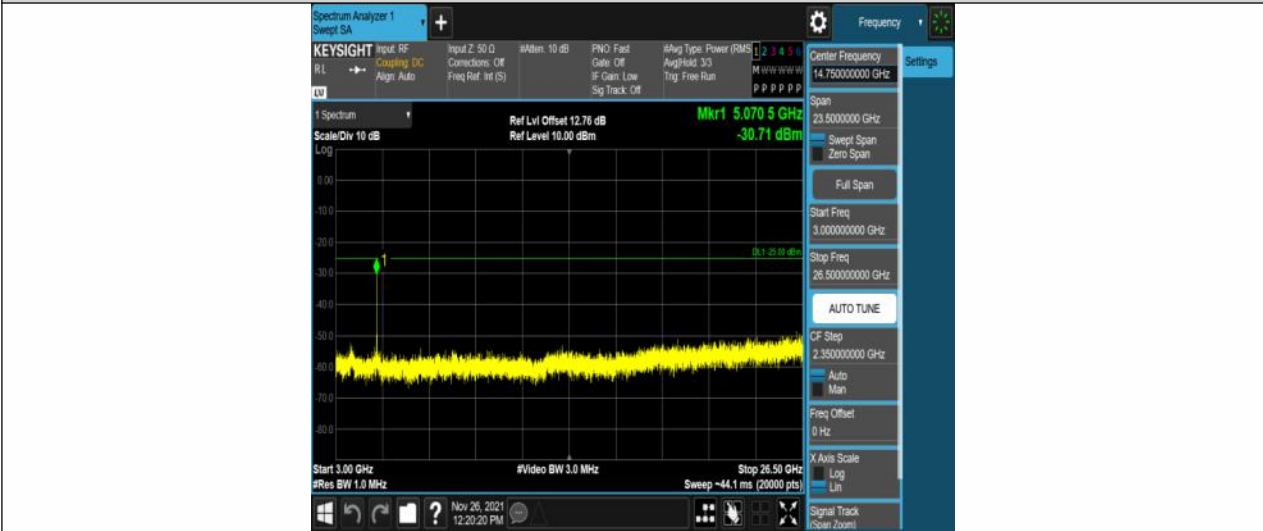

Band7-5MHz-QPSK-21100-25RB#0-Range3:3000~26500MHz