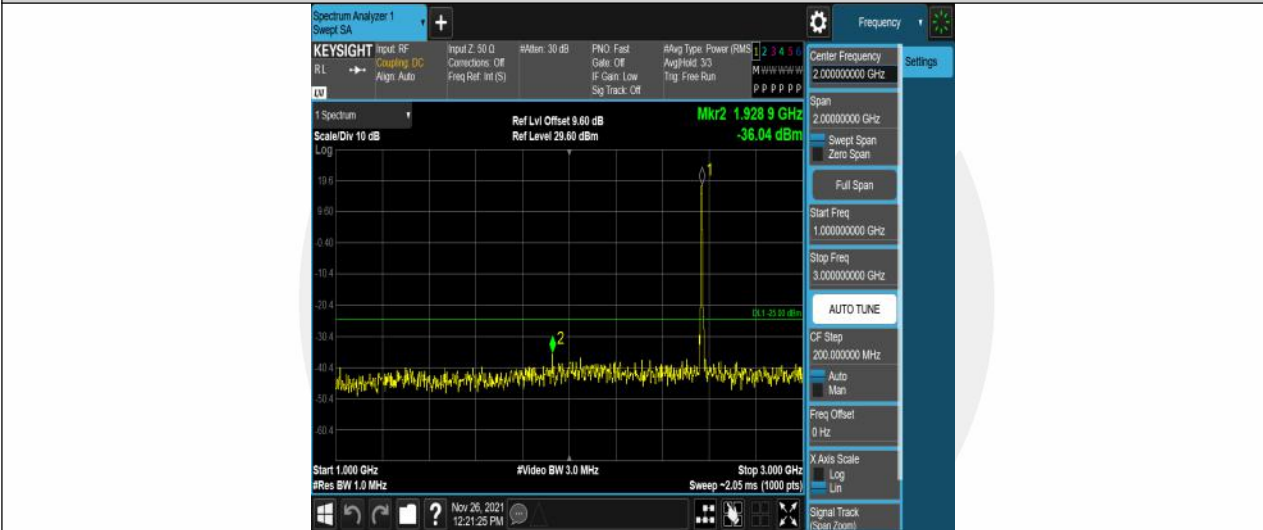

Band7-5MHz-QPSK-21425-25RB#0-Range2:1000~3000MHz