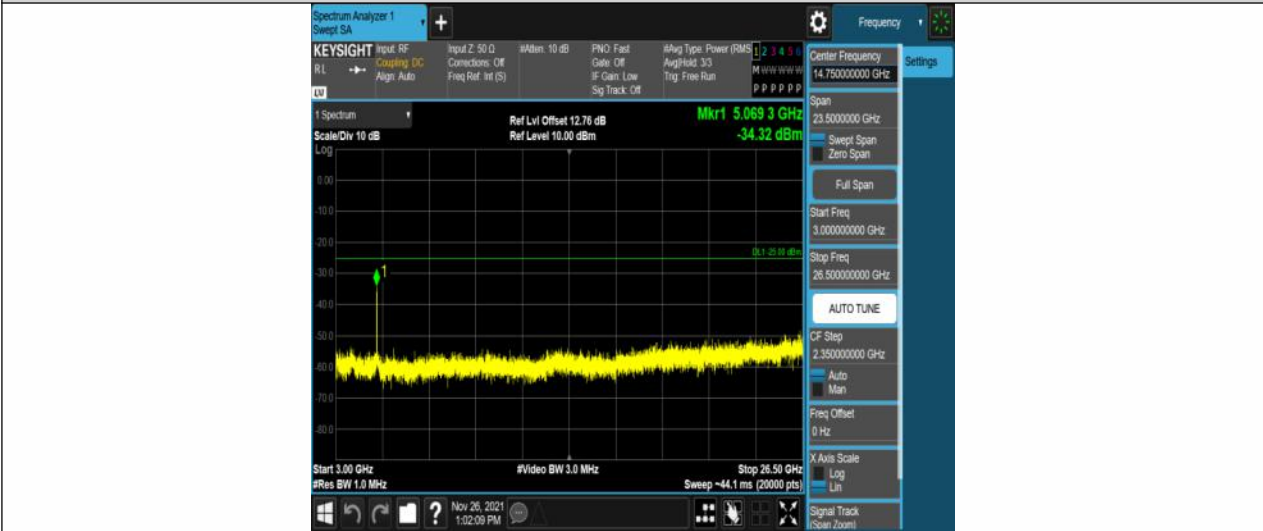

Band7-15MHz-QPSK-21100-75RB#0-Range3:3000~26500MHz