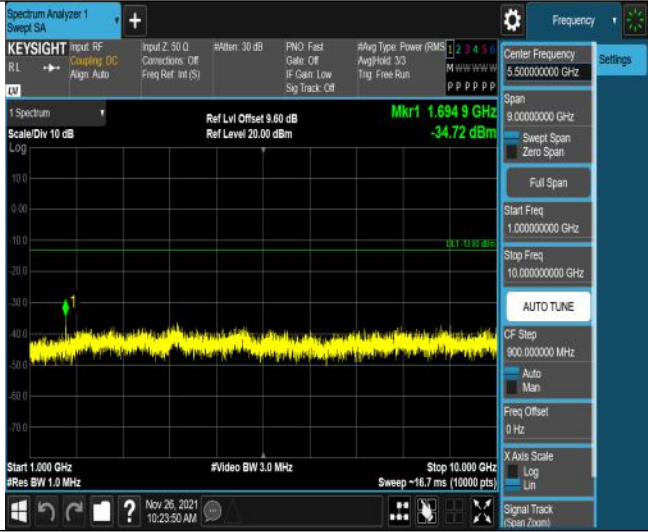

Band5-3MHz-16QAM-20415-15RB#0-Range2:1000~10000MHz

Band5-3MHz-16QAM-20525-15RB#0-Range1:30~1000MHz

Band5-3MHz-16QAM-20525-15RB#0-Range2: 1000~10000MHz

Band5-3MHz-16QAM-20635-15RB#0-Range1:30~1000MHz

Band5-3MHz-16QAM-20635-15RB#0-Range2: 1000~10000MHz