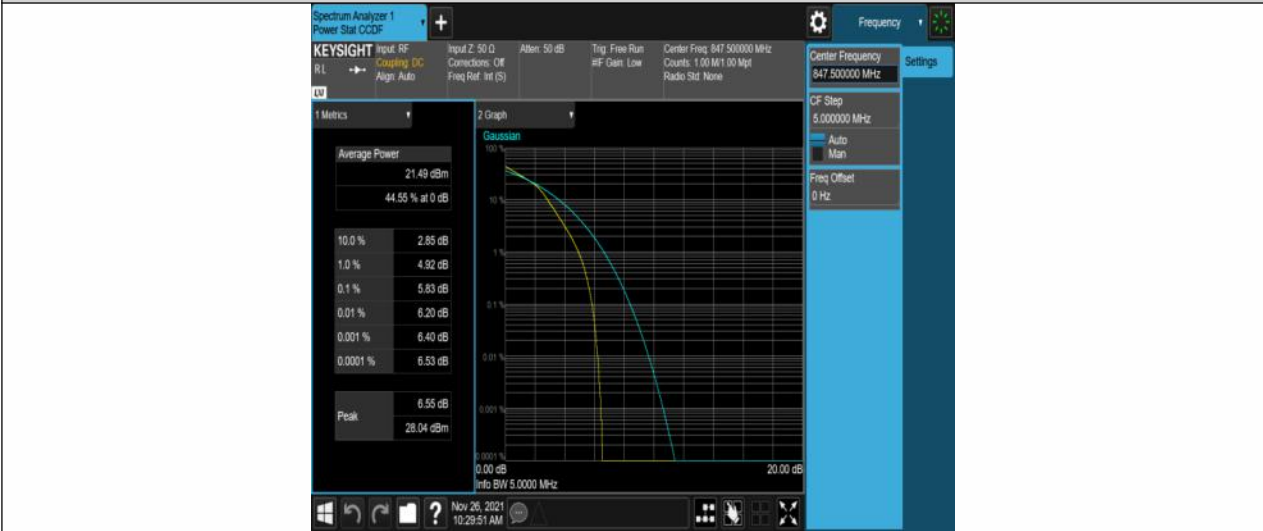

Band5-3MHz-QPSK-20525-15RB#0

Band5-3MHz-QPSK-20635-15RB#0

Band5-3MHz-16QAM-20415-15RB#0

Band5-3MHz-16QAM-20525-15RB#0

Band5-3MHz-16QAM-20635-15RB#0

Band5-5MHz-QPSK-20425-25RB#0

Band5-5MHz-QPSK-20525-25RB#0

Band5-5MHz-QPSK-20625-25RB#0