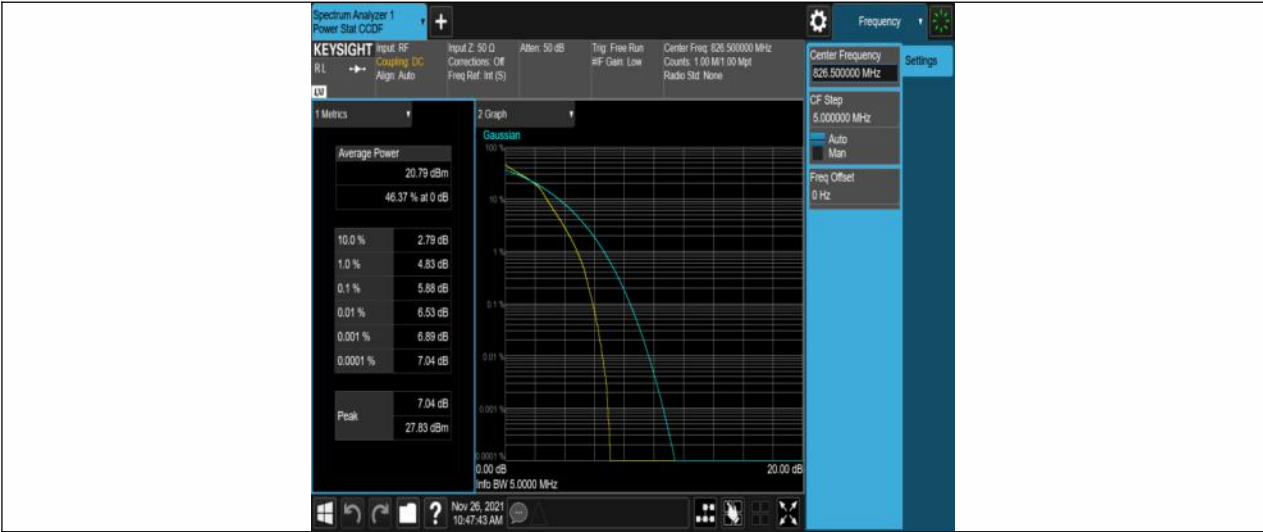

Band5-3MHz-QPSK-20525-15RB#0

Band5-3MHz-QPSK-20635-15RB#0

Band5-3MHz-16QAM-20415-15RB#0

Band5-3MHz-16QAM-20525-15RB#0

Band5-3MHz-16QAM-20635-15RB#0

Band5-5MHz-QPSK-20425-25RB#0

Band5-5MHz-QPSK-20525-25RB#0

Band5-5MHz-QPSK-20625-25RB#0