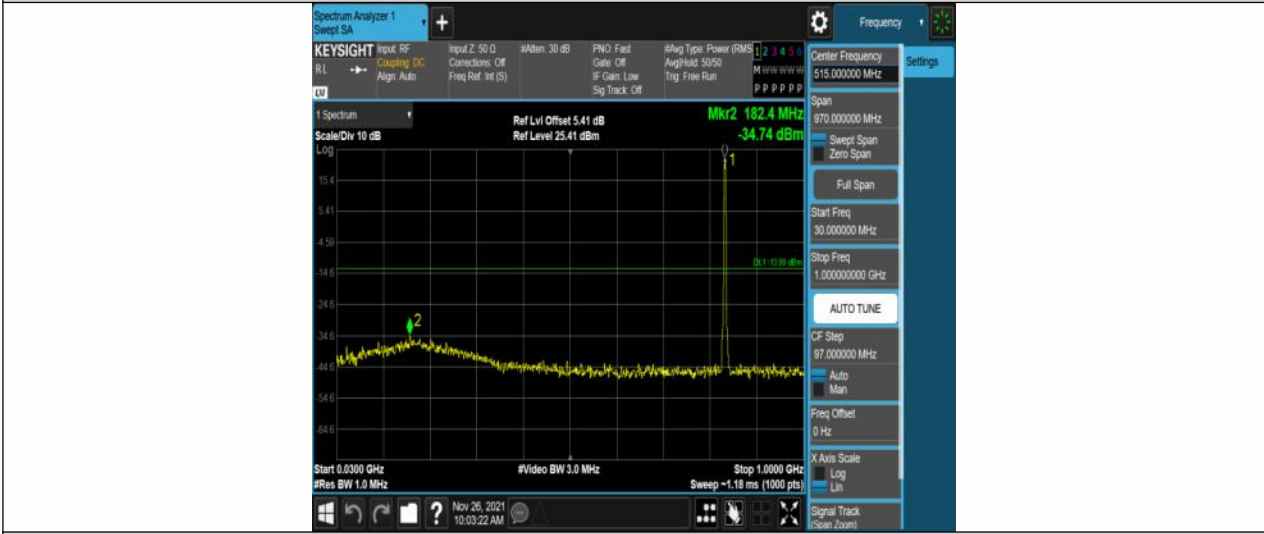

Band5-1.4MHz-QPSK-20525-6RB#0-Range1:30~1000MHz