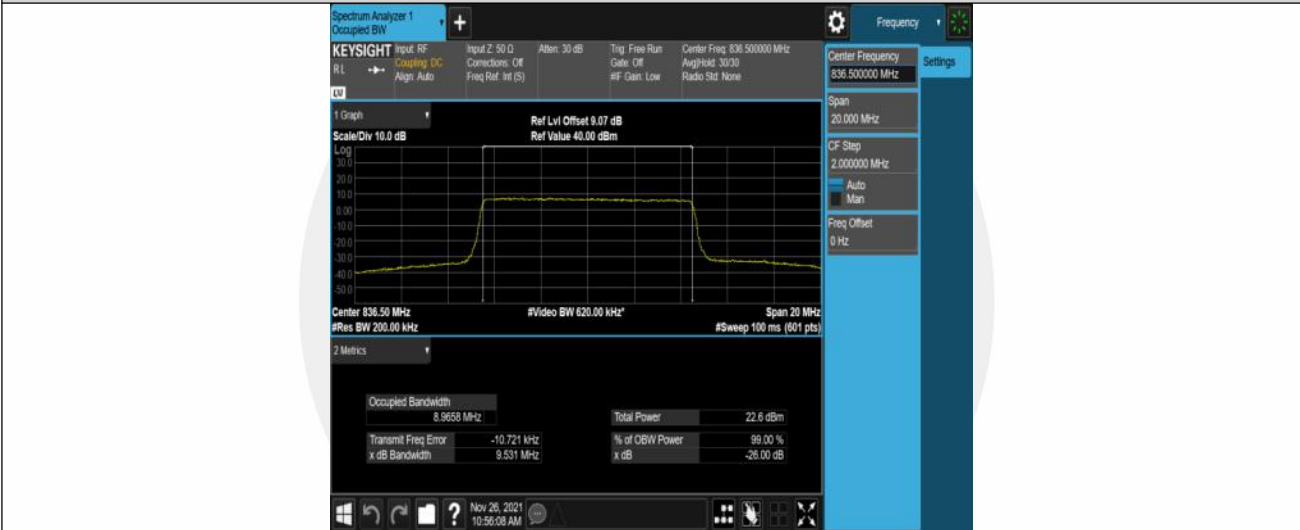

Band5-5MHz-16QAM-20425-25RB#0

Band5-5MHz-16QAM-20525-25RB#0

Band5-5MHz-16QAM-20625-25RB#0

Band5-10MHz-QPSK-20450-50RB#0

Band5-10MHz-QPSK-20525-50RB#0

Band5-10MHz-QPSK-20600-50RB#0

Band5-10MHz-16QAM-20450-50RB#0