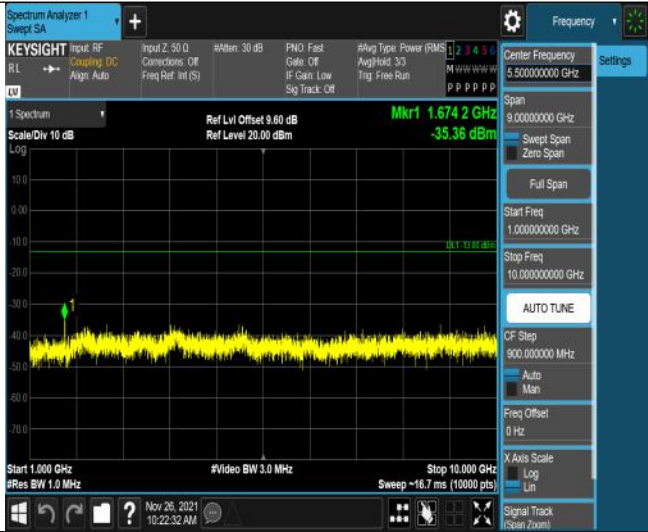

Band5-3MHz-QPSK-20525-15RB#0-Range2:1000~10000MHz