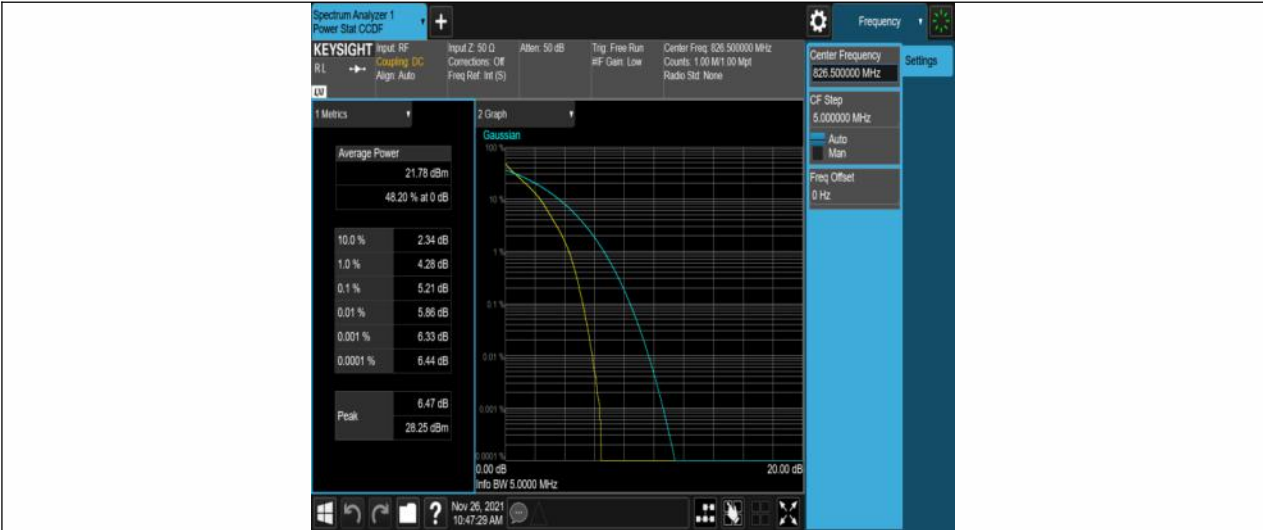

Band5-3MHz-QPSK-20525-15RB#0

Band5-3MHz-QPSK-20635-15RB#0

Band5-3MHz-16QAM-20415-15RB#0

Band5-3MHz-16QAM-20525-15RB#0

Band5-3MHz-16QAM-20635-15RB#0

Band5-5MHz-QPSK-20425-25RB#0

Band5-5MHz-QPSK-20525-25RB#0

Band5-5MHz-QPSK-20625-25RB#0