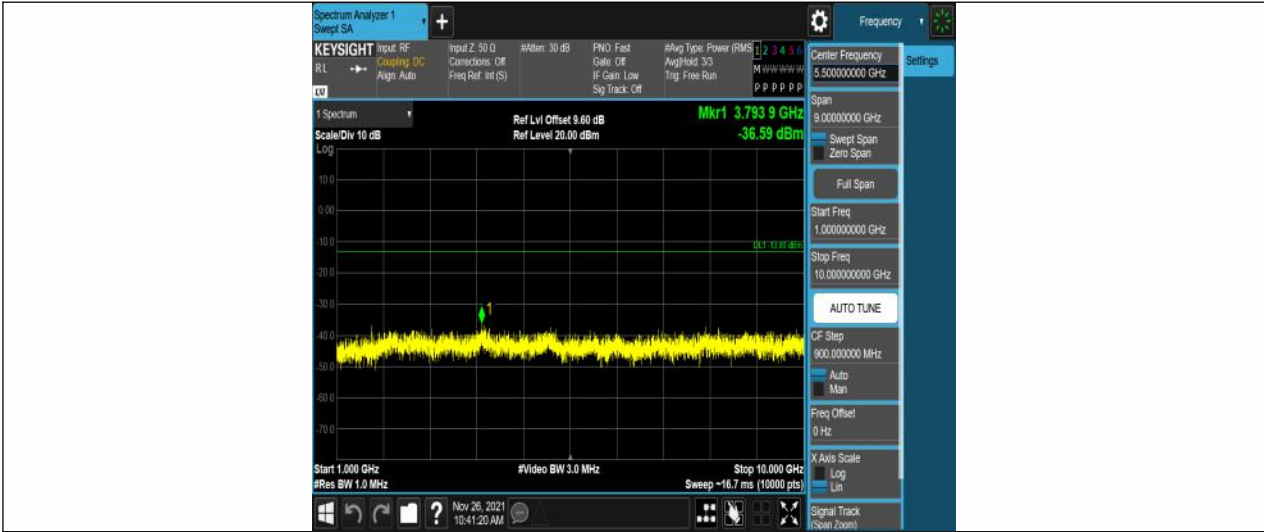

Band5-5MHz-QPSK-20625-25RB#0-Range2:1000~10000MHz

Band5-5MHz-16QAM-20425-25RB#0-Range1:30~1000MHz

Band5-5MHz-16QAM-20425-25RB#0-Range2:1000~10000MHz

Band5-5MHz-16QAM-20525-25RB#0-Range1:30~1000MHz

Band5-5MHz-16QAM-20525-25RB#0-Range2: 1000~10000MHz