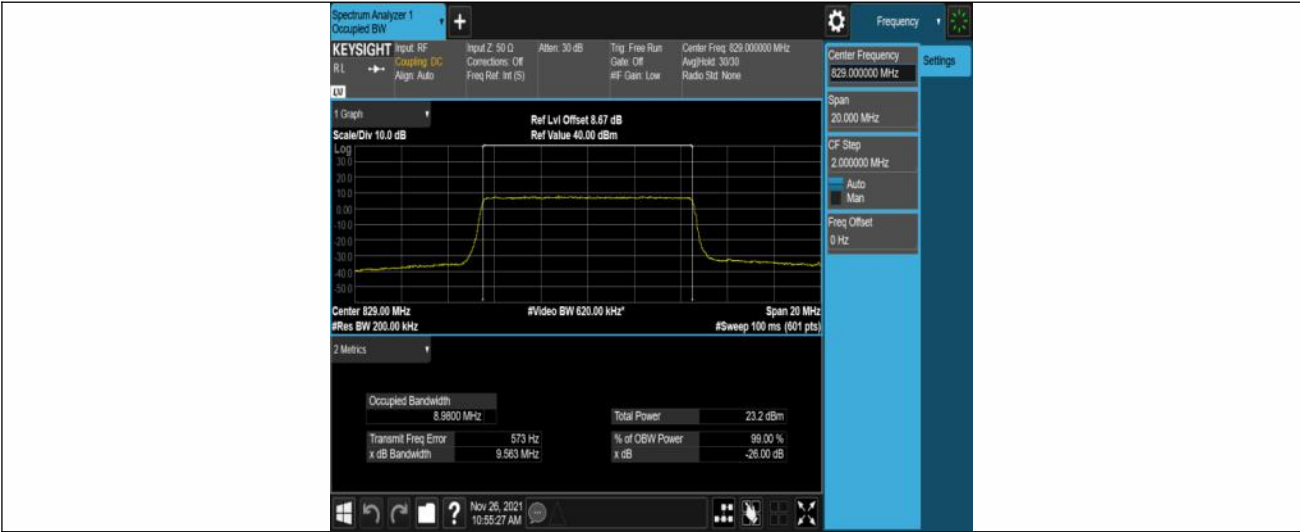

Band5-10MHz-QPSK-20450-50RB#0