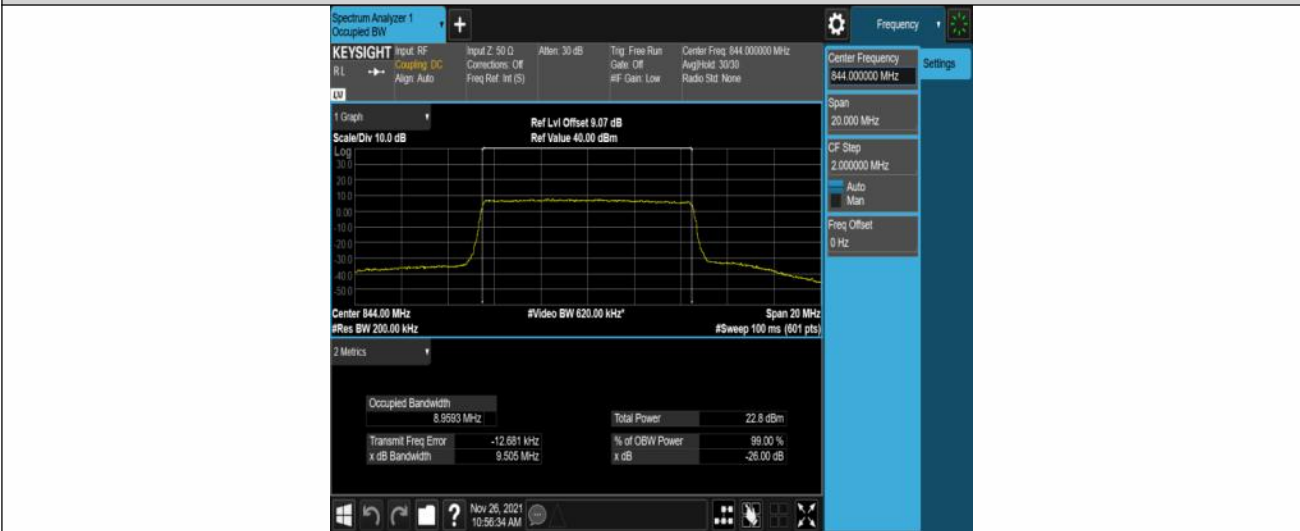

Band5-10MHz-16QAM-20600-50RB#0