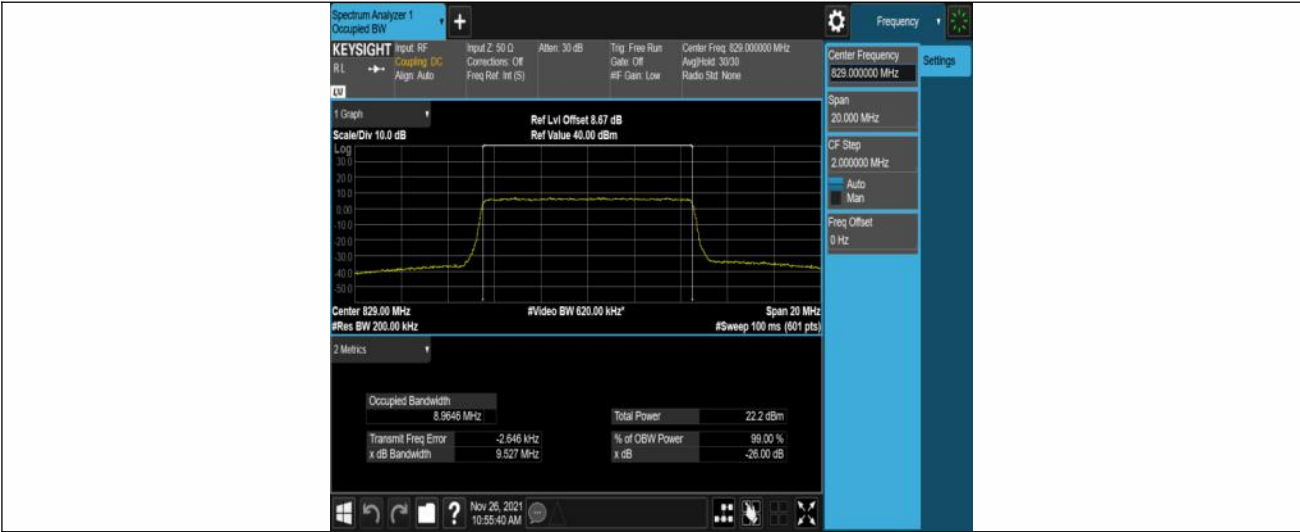

Band5-5MHz-16QAM-20425-25RB#0

Band5-5MHz-16QAM-20525-25RB#0

Band5-5MHz-16QAM-20625-25RB#0

Band5-10MHz-QPSK-20450-50RB#0

Band5-10MHz-QPSK-20525-50RB#0

Band5-10MHz-QPSK-20600-50RB#0

Band5-10MHz-16QAM-20450-50RB#0