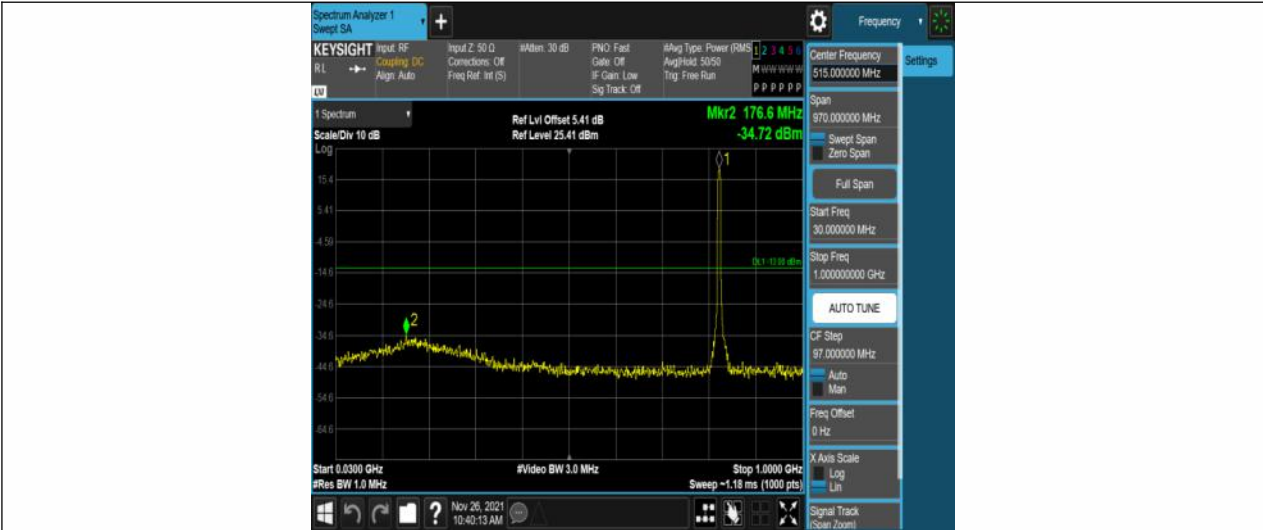

Band5-5MHz-16QAM-20425-25RB#0-Range1:30~1000MHz