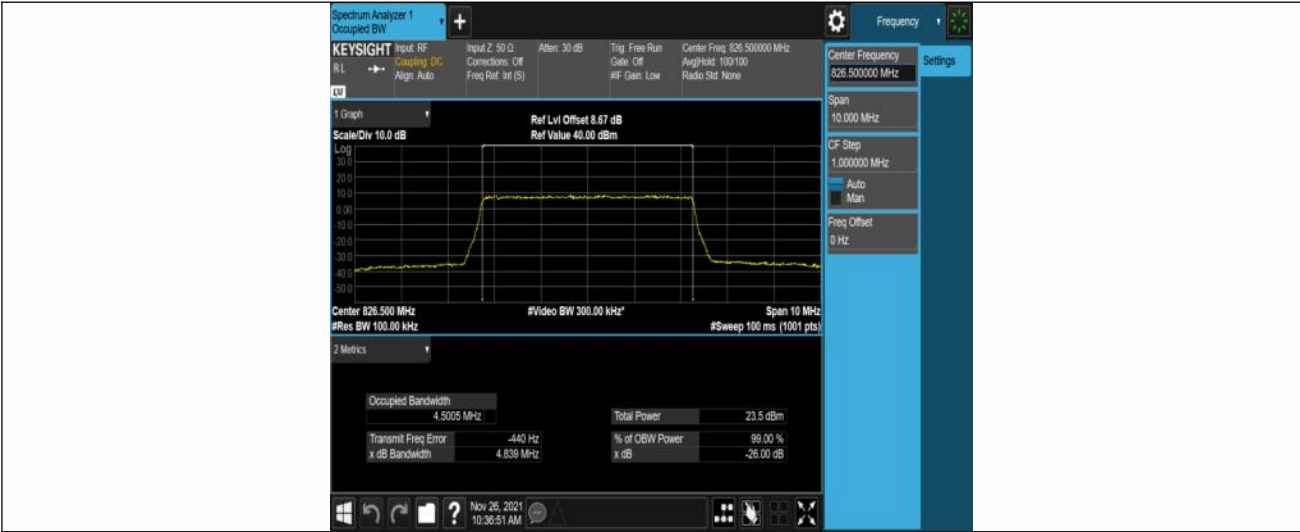

Band5-3MHz-QPSK-20525-15RB#0

Band5-3MHz-QPSK-20635-15RB#0

Band5-3MHz-16QAM-20415-15RB#0

Band5-3MHz-16QAM-20525-15RB#0

Band5-3MHz-16QAM-20635-15RB#0

Band5-5MHz-QPSK-20425-25RB#0

Band5-5MHz-QPSK-20525-25RB#0

Band5-5MHz-QPSK-20625-25RB#0