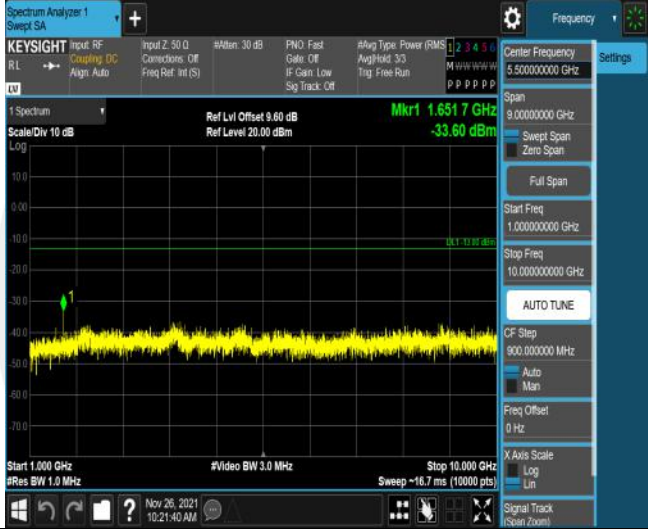

Band5-1.4MHz-16QAM-20525-6RB#0-Range2:1000~10000MHz

Band5-1.4MHz-16QAM-20643-6RB#0-Range1:30~1000MHz

Band5-1.4MHz-16QAM-20643-6RB#0-Range2:1000~10000MHz

Band5-3MHz-QPSK-20415-15RB#0-Range1:30~1000MHz

Band5-3MHz-QPSK-20415-15RB#0-Range2:1000~10000MHz