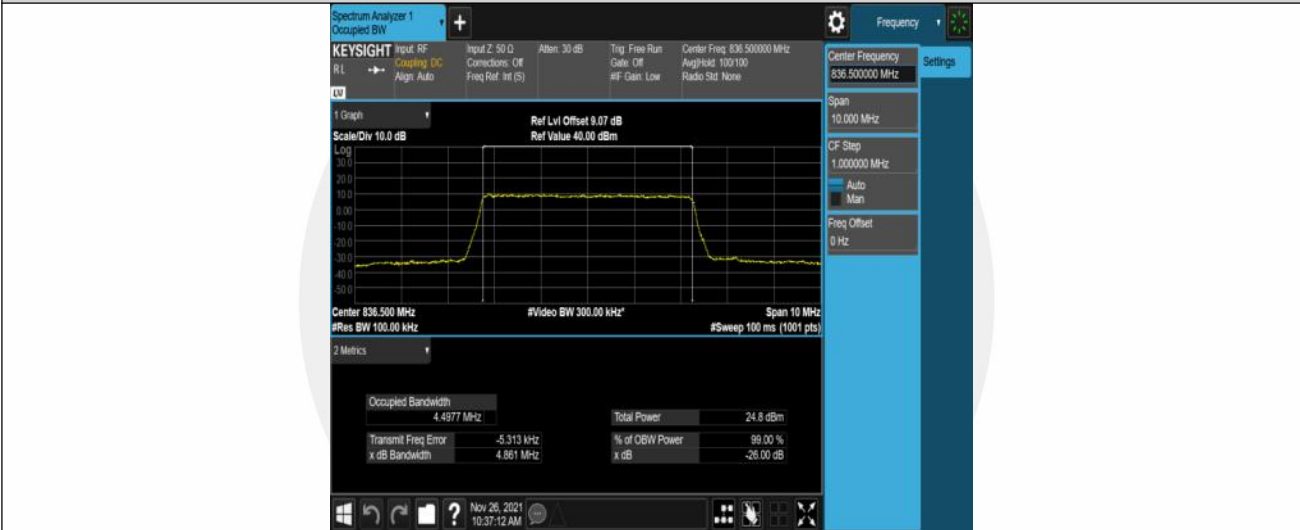

Band5-3MHz-QPSK-20525-15RB#0

Band5-3MHz-QPSK-20635-15RB#0

Band5-3MHz-16QAM-20415-15RB#0

Band5-3MHz-16QAM-20525-15RB#0

Band5-3MHz-16QAM-20635-15RB#0

Band5-5MHz-QPSK-20425-25RB#0

Band5-5MHz-QPSK-20525-25RB#0

Band5-5MHz-QPSK-20625-25RB#0