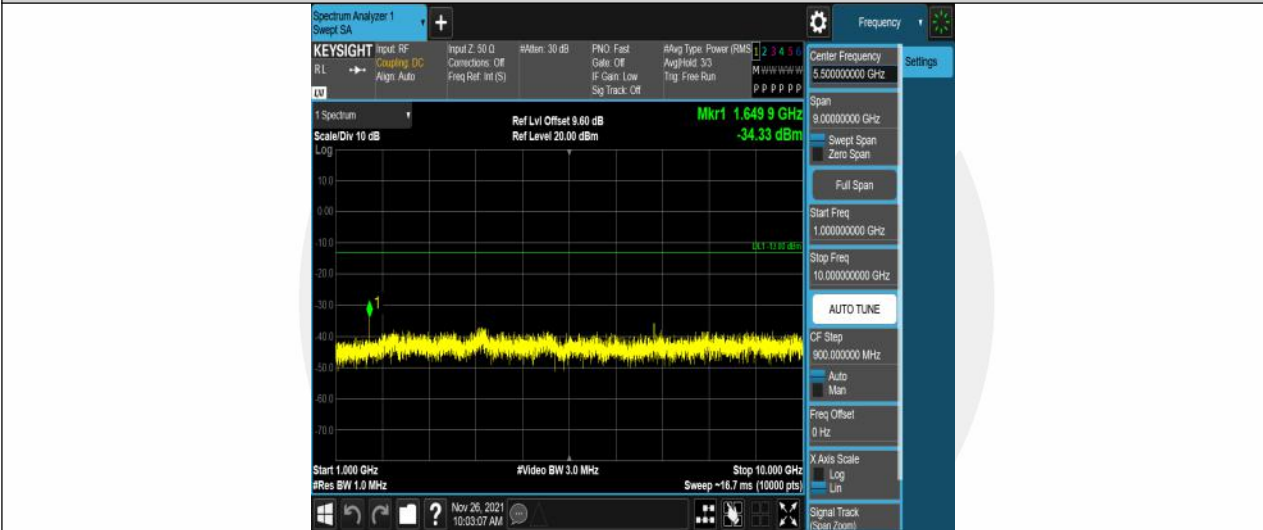

Band5-1.4MHz-16QAM-20407-6RB#0-Range2:1000~10000MHz