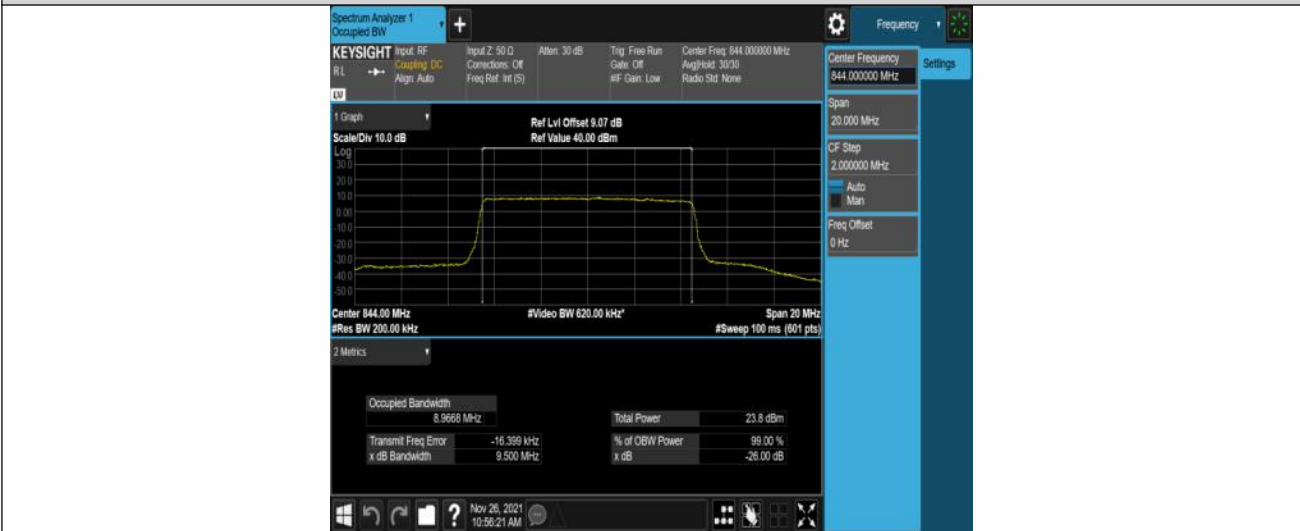

Band5-5MHz-16QAM-20425-25RB#0

Band5-5MHz-16QAM-20525-25RB#0

Band5-5MHz-16QAM-20625-25RB#0

Band5-10MHz-QPSK-20450-50RB#0

Band5-10MHz-QPSK-20525-50RB#0

Band5-10MHz-QPSK-20600-50RB#0

Band5-10MHz-16QAM-20450-50RB#0