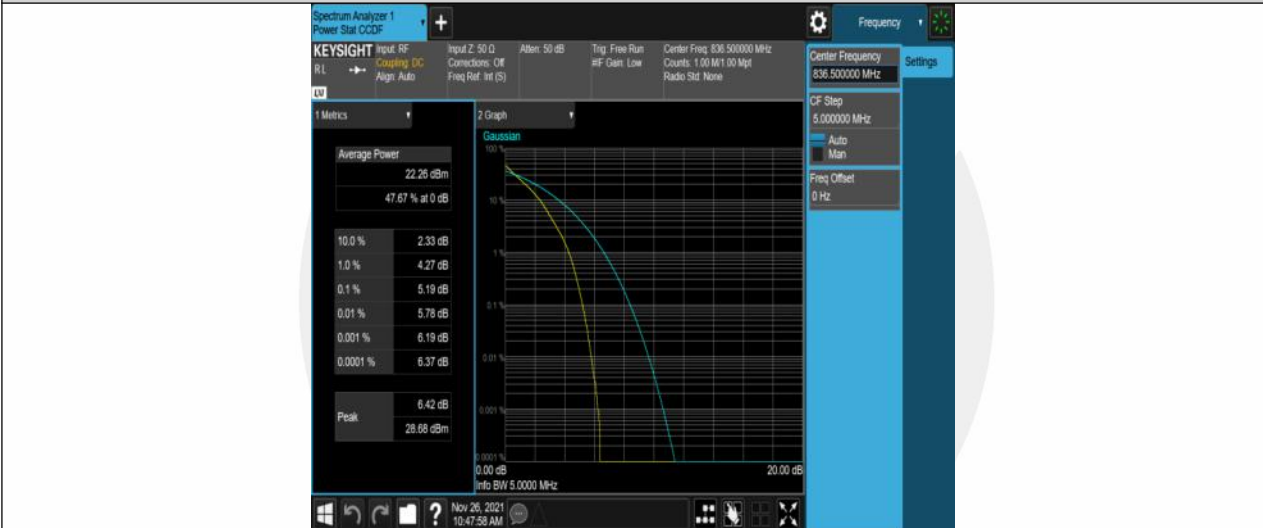

Band5-3MHz-QPSK-20525-15RB#0

Band5-3MHz-QPSK-20635-15RB#0

Band5-3MHz-16QAM-20415-15RB#0

Band5-3MHz-16QAM-20525-15RB#0

Band5-3MHz-16QAM-20635-15RB#0

Band5-5MHz-QPSK-20425-25RB#0

Band5-5MHz-QPSK-20525-25RB#0

Band5-5MHz-QPSK-20625-25RB#0