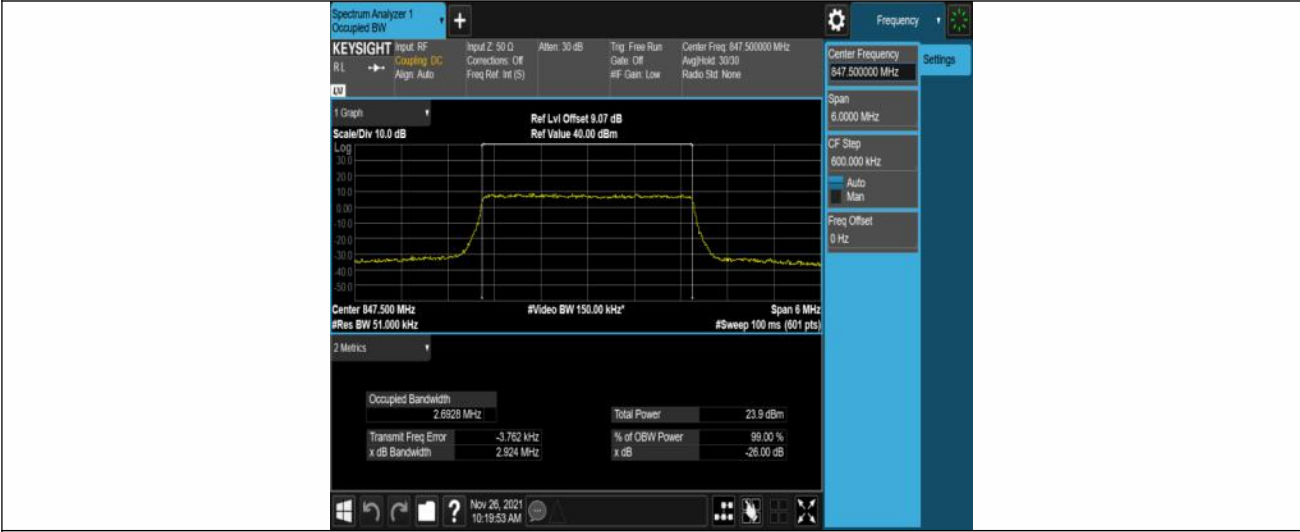

Band5-3MHz-QPSK-20525-15RB#0

Band5-3MHz-QPSK-20635-15RB#0

Band5-3MHz-16QAM-20415-15RB#0

Band5-3MHz-16QAM-20525-15RB#0

Band5-3MHz-16QAM-20635-15RB#0

Band5-5MHz-QPSK-20425-25RB#0

Band5-5MHz-QPSK-20525-25RB#0

Band5-5MHz-QPSK-20625-25RB#0