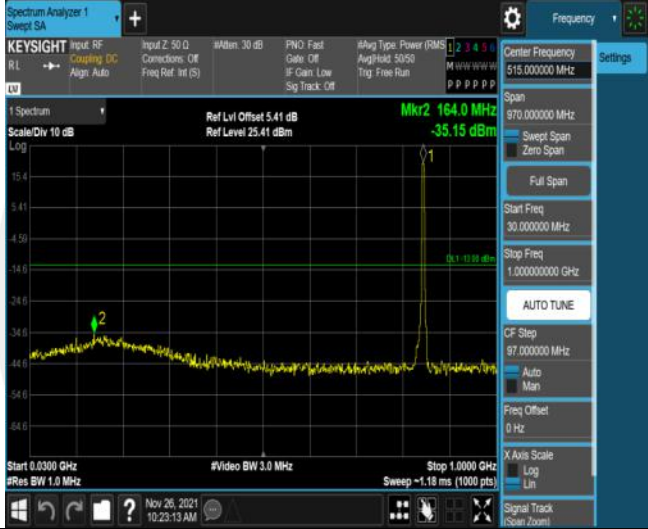

Band5-3MHz-QPSK-20635-15RB#0-Range1:30~1000MHz