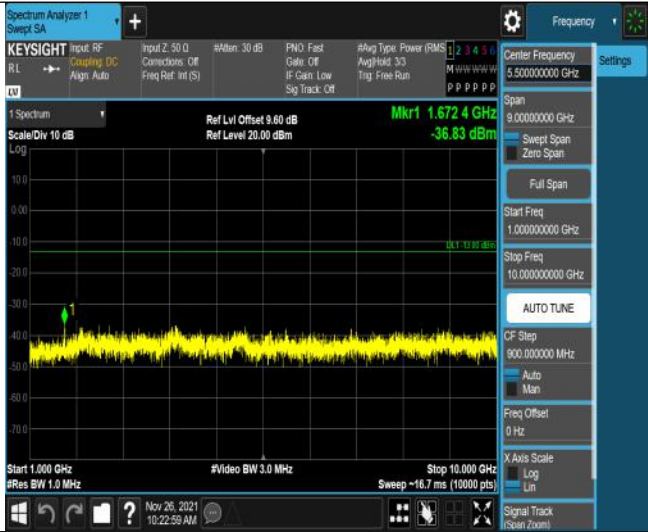

Band5-3MHz-16QAM-20525-15RB#0-Range2: 1000~10000MHz