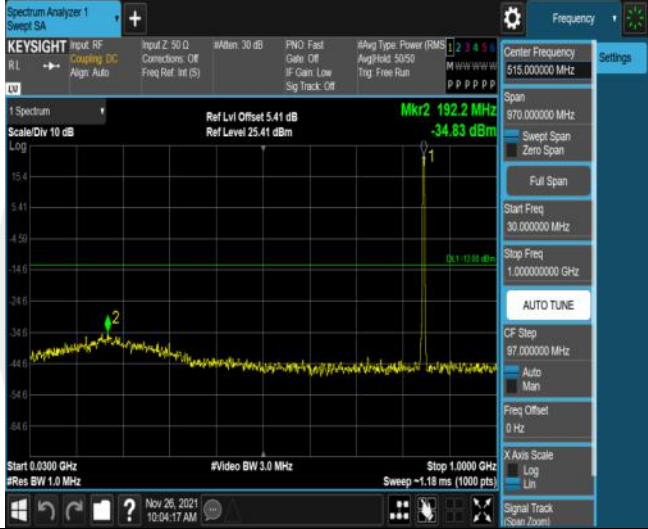

Test Graphs

Band5-1.4MHz-QPSK-20407-6RB#0-Range1:30~1000MHz

Band5-1.4MHz-QPSK-20407-6RB#0-Range2:1000~10000MHz

Band5-1.4MHz-QPSK-20525-6RB#0-Range1:30~1000MHz

Band5-1.4MHz-QPSK-20525-6RB#0-Range2:1000~1000MHz