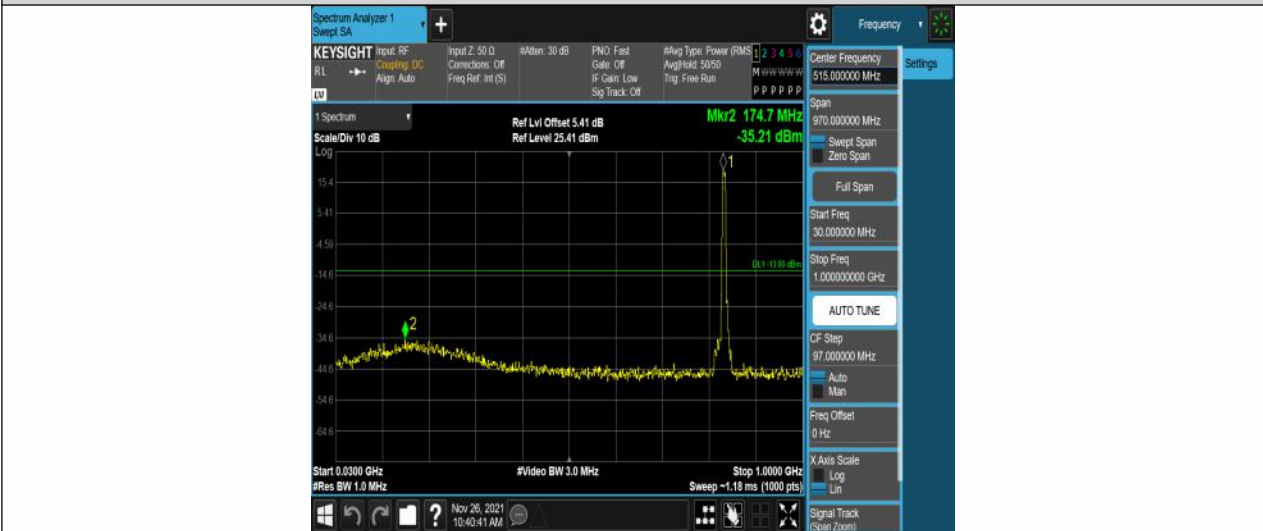

Band5-5MHz-QPSK-20525-25RB#0-Range1:30~1000MHz