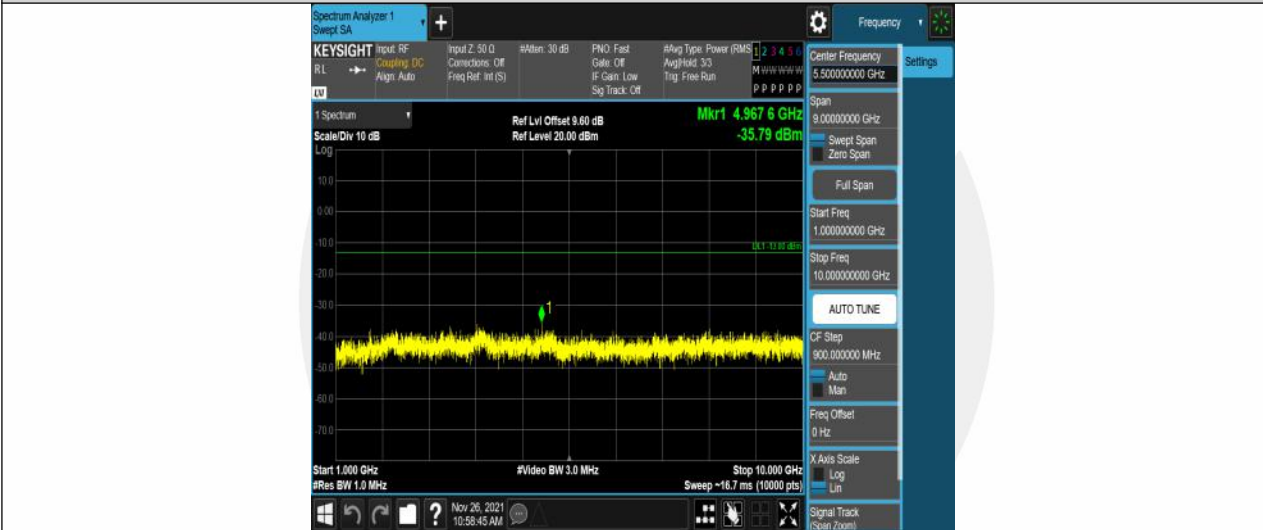

Band5-10MHz-QPSK-20525-50RB#0-Range2: 1000~10000MHz

Band5-10MHz-QPSK-20600-50RB#0-Range1:30~1000MHz

Band5-10MHz-QPSK-20600-50RB#0-Range2: 1000~10000MHz

Band5-10MHz-16QAM-20450-50RB#0-Range1:30~1000MHz

Band5-10MHz-16QAM-20450-50RB#0-Range2:1000~10000MHz