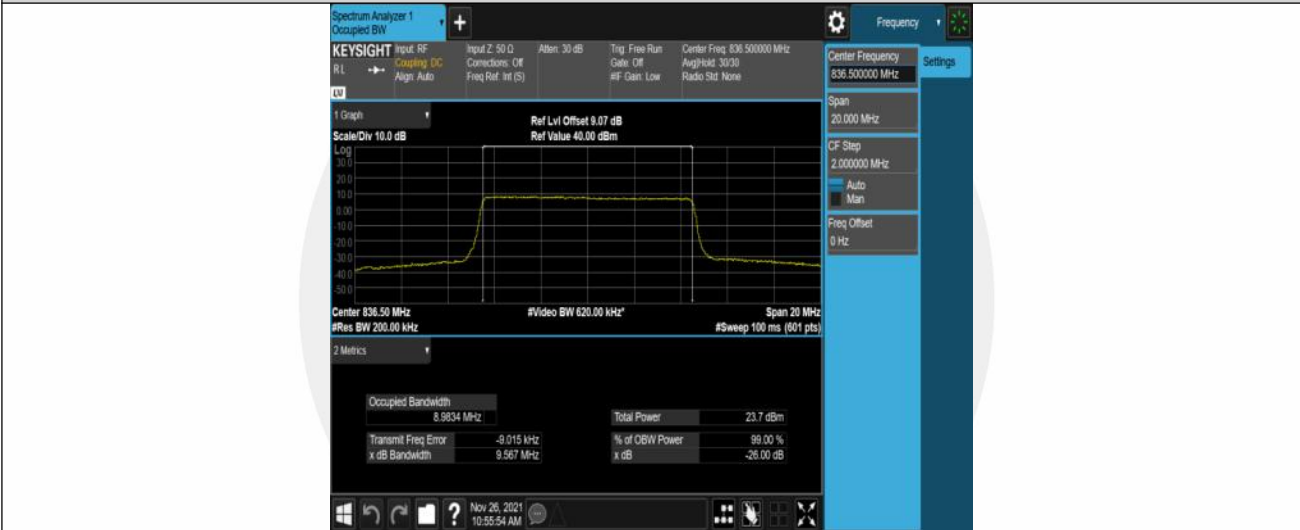

Band5-5MHz-16QAM-20425-25RB#0

Band5-5MHz-16QAM-20525-25RB#0

Band5-5MHz-16QAM-20625-25RB#0

Band5-10MHz-QPSK-20450-50RB#0

Band5-10MHz-QPSK-20525-50RB#0

Band5-10MHz-QPSK-20600-50RB#0

Band5-10MHz-16QAM-20450-50RB#0