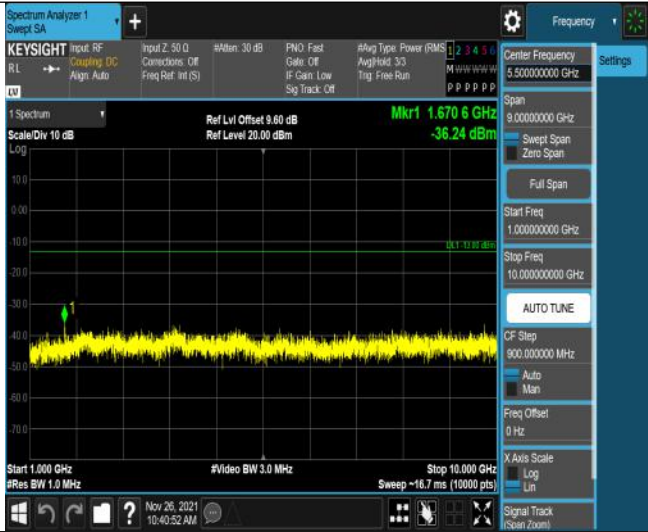

Band5-5MHz-QPSK-20525-25RB#0-Range2:1000~10000MHz