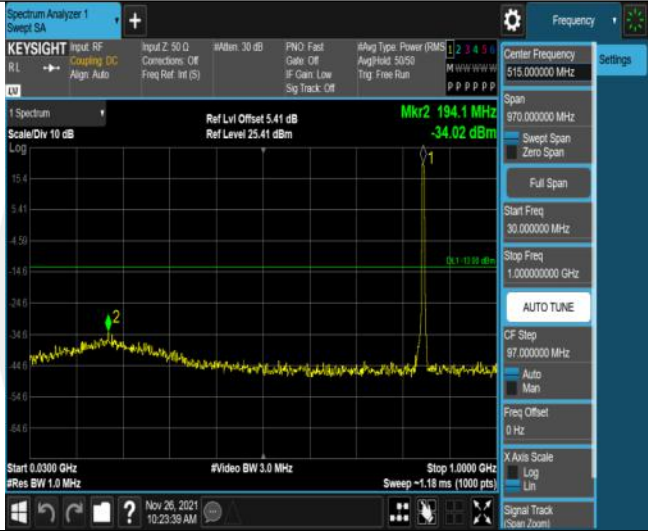

Band5-3MHz-16QAM-20635-15RB#0-Range1:30~1000MHz