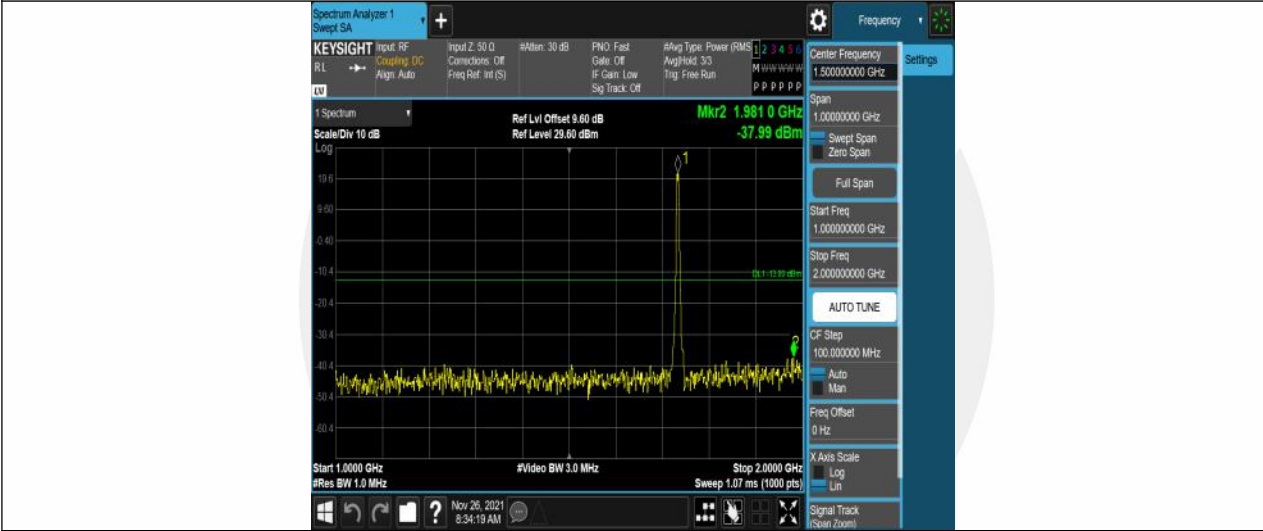

Band4-3MHz-16QAM-20385-6RB#0-Range3:2000~20000MHz

Band4-5MHz-QPSK-19975-25RB#0-Range1:30~1000MHz

Band4-5MHz-QPSK-19975-25RB#0-Range2:1000~2000MHz

Band4-5MHz-QPSK-19975-25RB#0-Range3:2000~20000MHz

Band4-5MHz-QPSK-20175-25RB#0-Range1:30~1000MHz