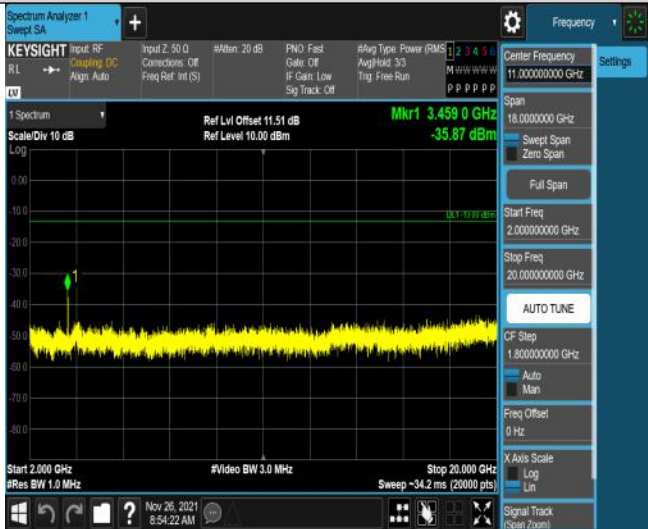

Band4-10MHz-QPSK-20000-50RB#0-Range2:1000~2000MHz

Band4-10MHz-QPSK-20000-50RB#0-Range3:2000~20000MHz

Band4-10MHz-QPSK-20175-50RB#0-Range1:30~1000MHz

Band4-10MHz-QPSK-20175-50RB#0-Range2:1000~2000MHz

Band4-10MHz-QPSK-20175-50RB#0-Range3:2000~20000MHz