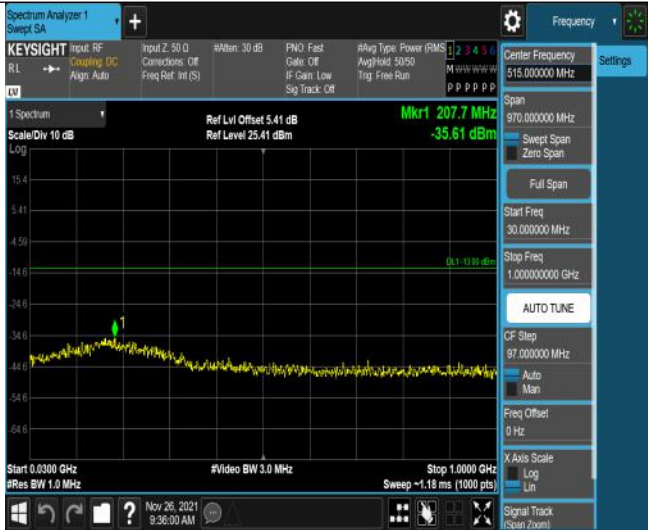

Band4-20MHz-QPSK-20300-100RB#0-Range3:2000~20000MHz

Band4-20MHz-16QAM-20050-100RB#0-Range1:30~100MHz

Band4-20MHz-16QAM-20050-100RB#0-Range2:100~200MHz

Band4-20MHz-16QAM-20050-100RB#0-Range3:2000~20000MHz