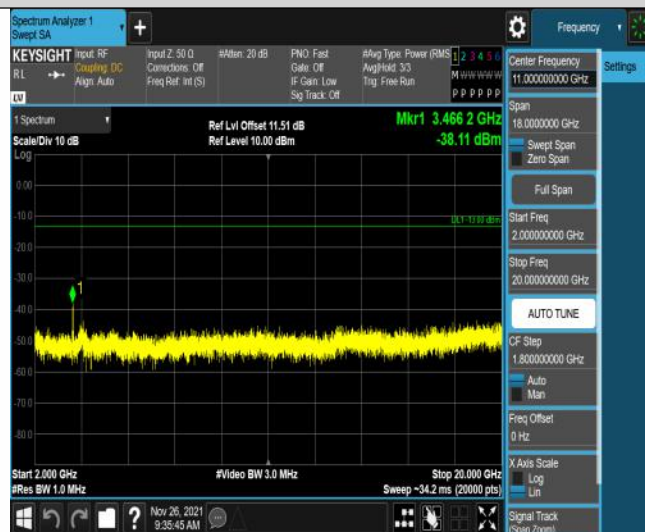

Band4-20MHz-QPSK-20175-100RB#0-Range3:2000~20000MHz