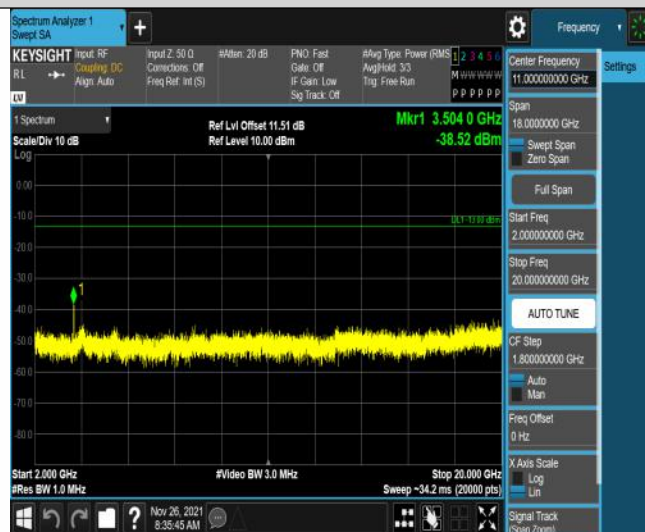

Band4-5MHz-QPSK-20175-25RB#0-Range2:1000~2000MHz

Band4-5MHz-QPSK-20175-25RB#0-Range3:2000~20000MHz

Band4-5MHz-QPSK-20375-25RB#0-Range1:30~1000MHz

Band4-5MHz-QPSK-20375-25RB#0-Range2:1000~2000MHz

Band4-5MHz-QPSK-20375-25RB#0-Range3:2000~20000MHz