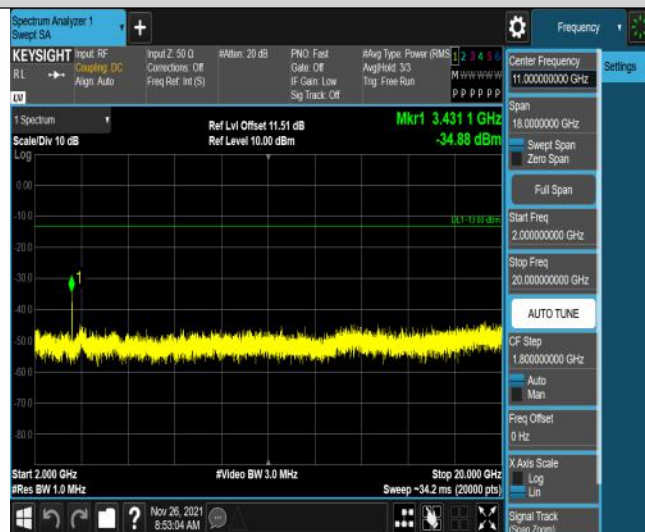

Band4-10MHz-QPSK-20000-50RB#0-Range3:2000~20000MHz