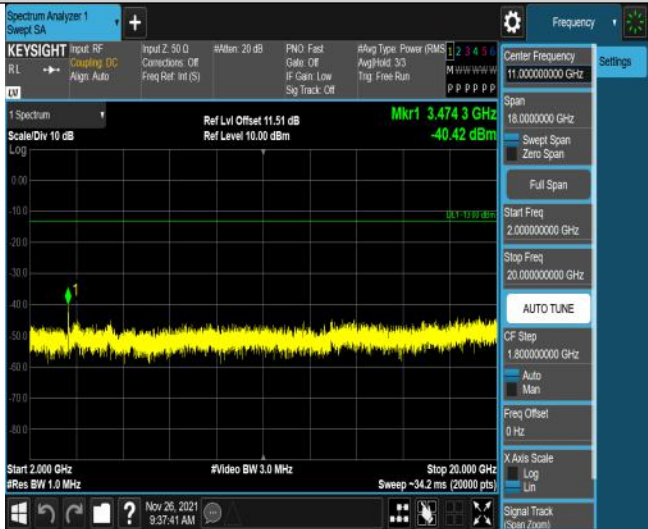

Band4-20MHz-16QAM-20175-100RB#0-Range1:30~100MHz

Band4-20MHz-16QAM-20175-100RB#0-Range2:100~200MHz

Band4-20MHz-16QAM-20175-100RB#0-Range3:2000~20000MHz

Band4-20MHz-16QAM-20300-100RB#0-Range1:30~100MHz

Band4-20MHz-16QAM-20300-100RB#0-Range2:100~200MHz