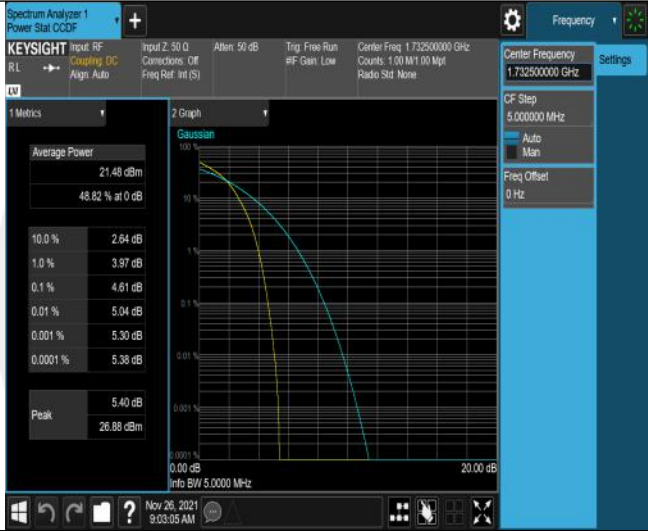

Band4-5MHz-16QAM-19975-25RB#0

Band4-5MHz-16QAM-20175-25RB#0

Band4-5MHz-16QAM-20375-25RB#0

Band4-10MHz-QPSK-20000-50RB#0

Band4-10MHz-QPSK-20175-50RB#0

Band4-10MHz-QPSK-20350-50RB#0

Band4-10MHz-16QAM-2000-50RB#0