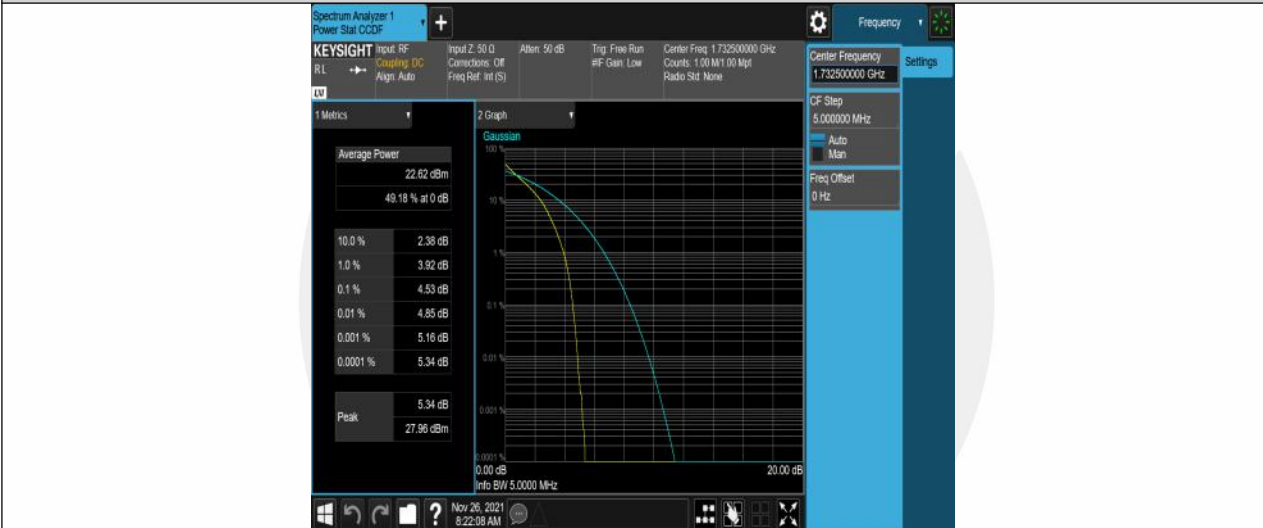

## Test Graphs

Band4-1.4MHz-QPSK-19957-6RB#0

Band4-1.4MHz-QPSK-20175-6RB#0

Band4-1.4MHz-QPSK-20393-6RB#0

Band4-1.4MHz-16QAM-19957-6RB#0

Band4-1.4MHz-16QAM-20175-6RB#0

Band4-1.4MHz-16QAM-20393-6RB#0

Band4-3MHz-QPSK-19965-15RB#0