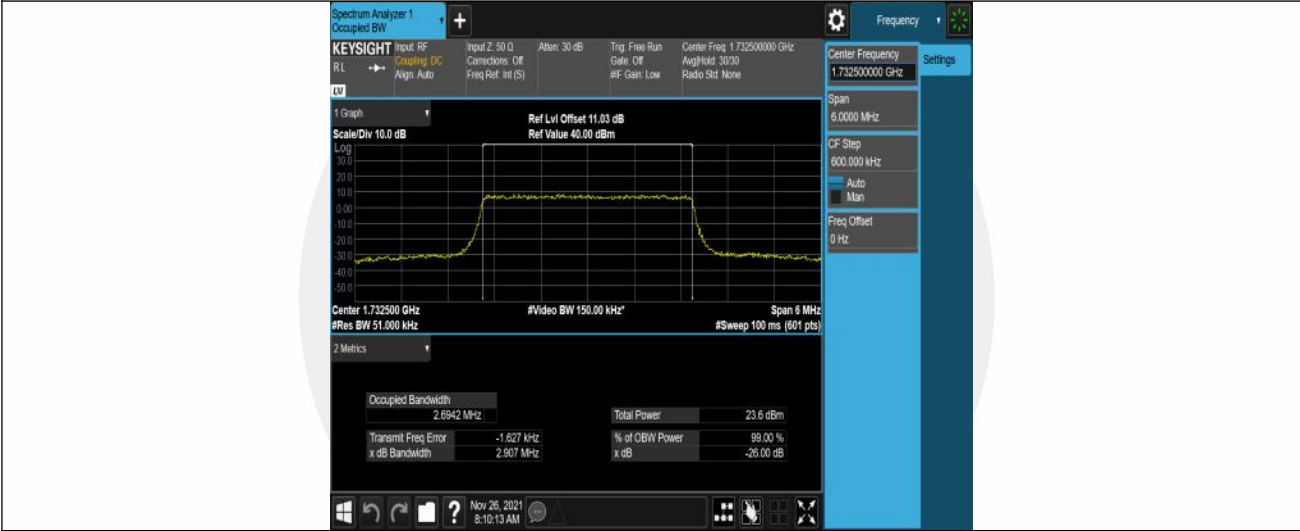

Band4-3MHz-16QAM-20175-15RB#0