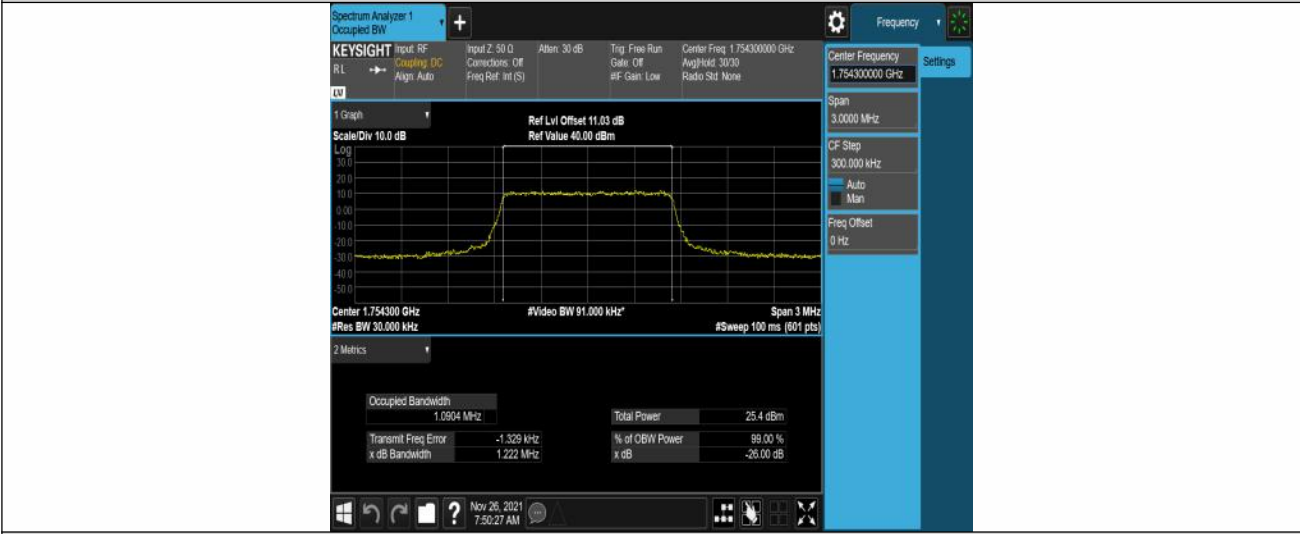

Band4-1.4MHz-QPSK-20393-6RB#0