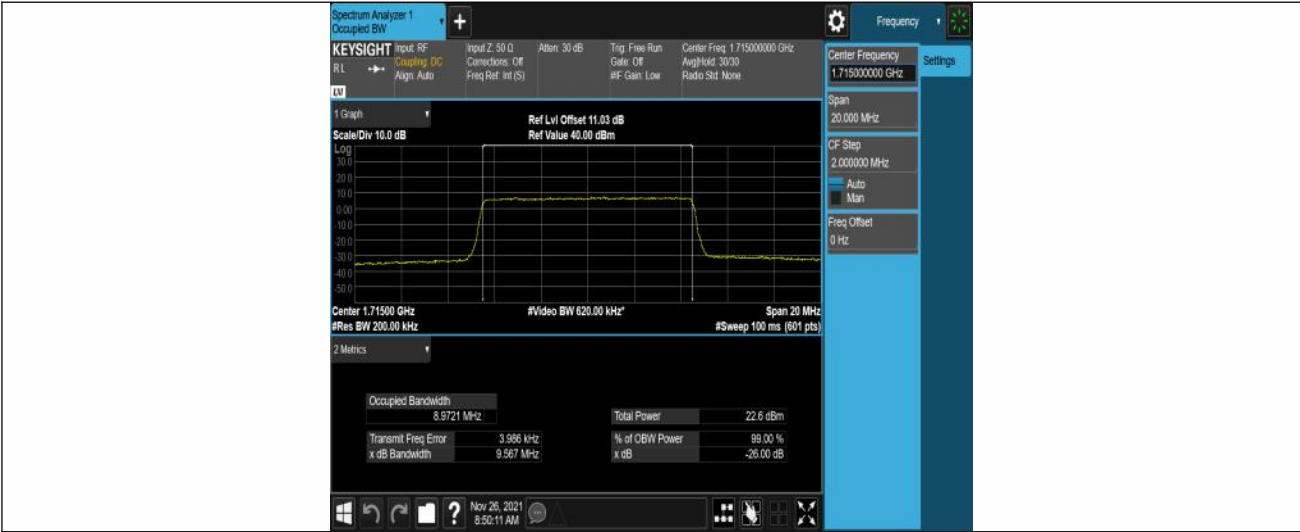

**Band4-5MHz-QPSK-20375-25RB#0**

Band4-5MHz-16QAM-19975-25RB#0

Band4-5MHz-16QAM-20175-25RB#0

Band4-5MHz-16QAM-20375-25RB#0

Band4-10MHz-QPSK-20000-50RB#0

Band4-10MHz-QPSK-20175-50RB#0

Band4-10MHz-QPSK-20350-50RB#0