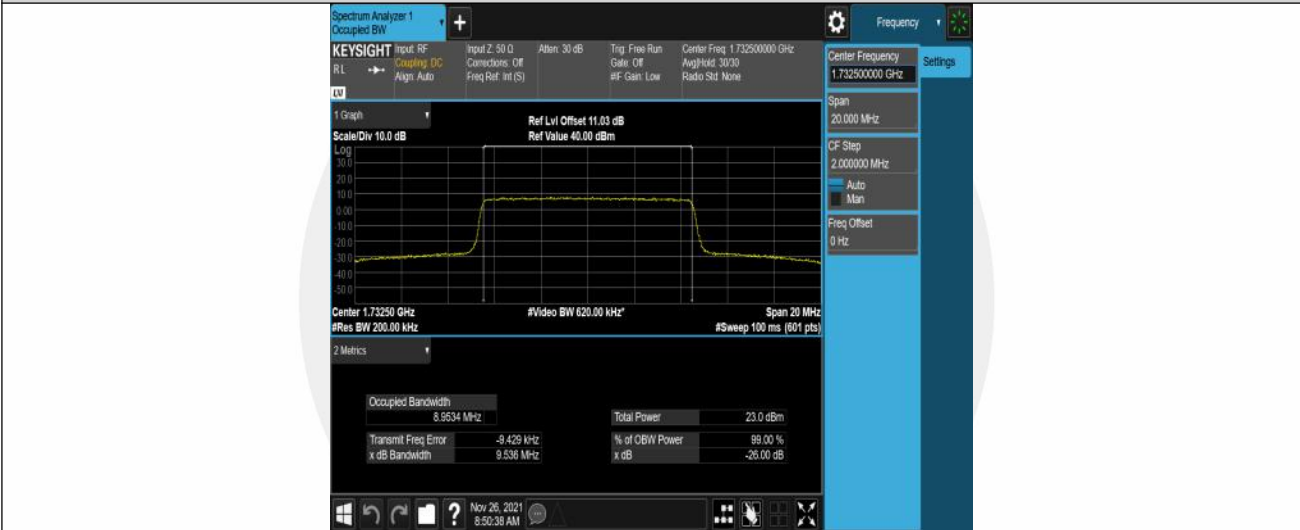

Band4-10MHz-16QAM-20175-50RB#0