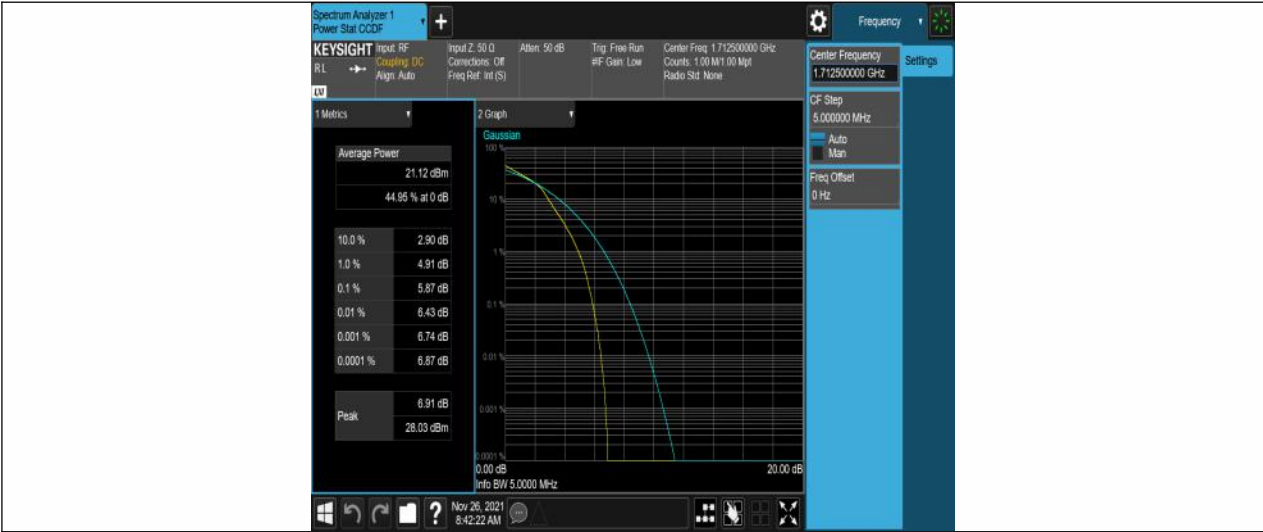

Band4-3MHz-QPSK-20175-15RB#0

Band4-3MHz-QPSK-20385-15RB#0

Band4-3MHz-16QAM-19965-15RB#0

Band4-3MHz-16QAM-20175-15RB#0

Band4-3MHz-16QAM-20385-15RB#0

Band4-5MHz-QPSK-19975-25RB#0

Band4-5MHz-QPSK-20175-25RB#0

Band4-5MHz-QPSK-20375-25RB#0