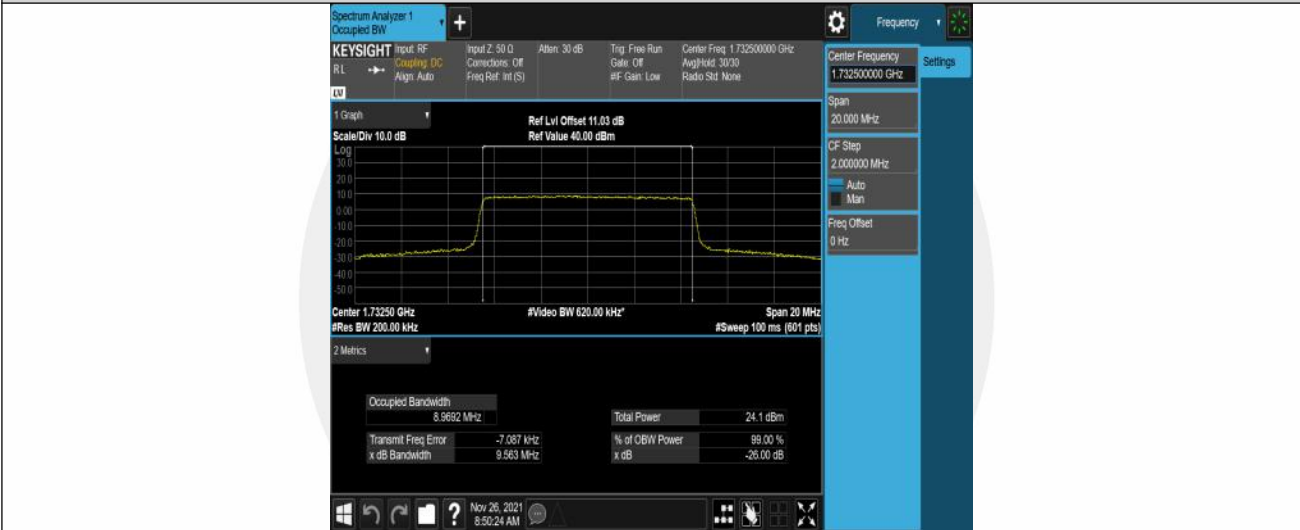

**Band4-5MHz-QPSK-20375-25RB#0**

Band4-5MHz-16QAM-19975-25RB#0

Band4-5MHz-16QAM-20175-25RB#0

Band4-5MHz-16QAM-20375-25RB#0

Band4-10MHz-QPSK-20000-50RB#0

Band4-10MHz-QPSK-20175-50RB#0

Band4-10MHz-QPSK-20350-50RB#0