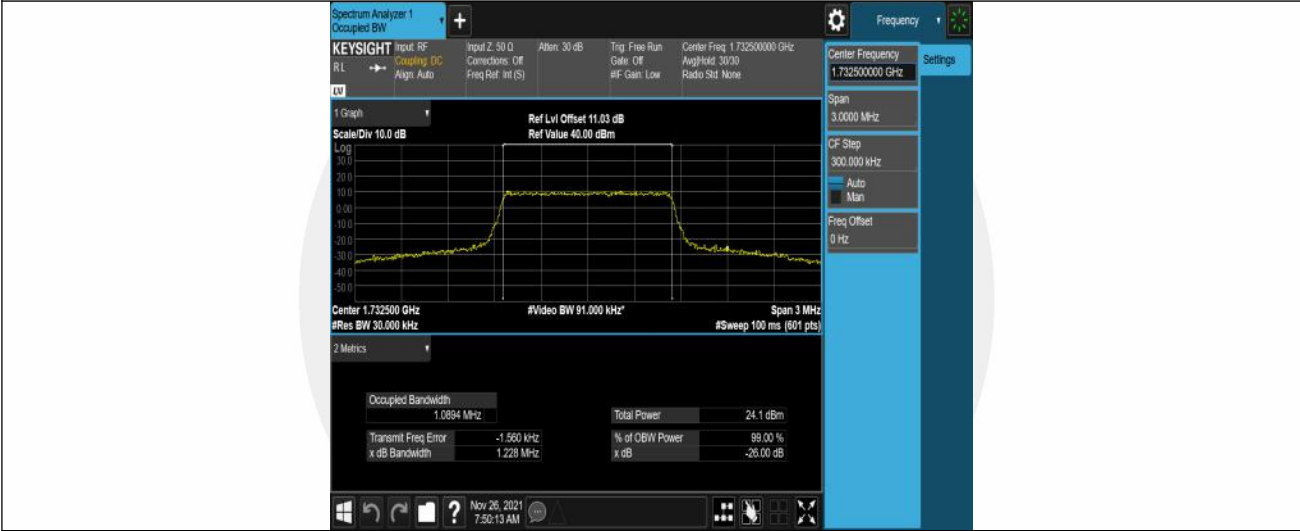

### Test Graphs

Band4-1.4MHz-QPSK-19957-6RB#0

Band4-1.4MHz-QPSK-20175-6RB#0

Band4-1.4MHz-QPSK-20393-6RB#0

Band4-1.4MHz-16QAM-19957-6RB#0

Band4-1.4MHz-16QAM-20175-6RB#0

Band4-1.4MHz-16QAM-20393-6RB#0

**Band4-3MHz-QPSK-19965-15RB#0**