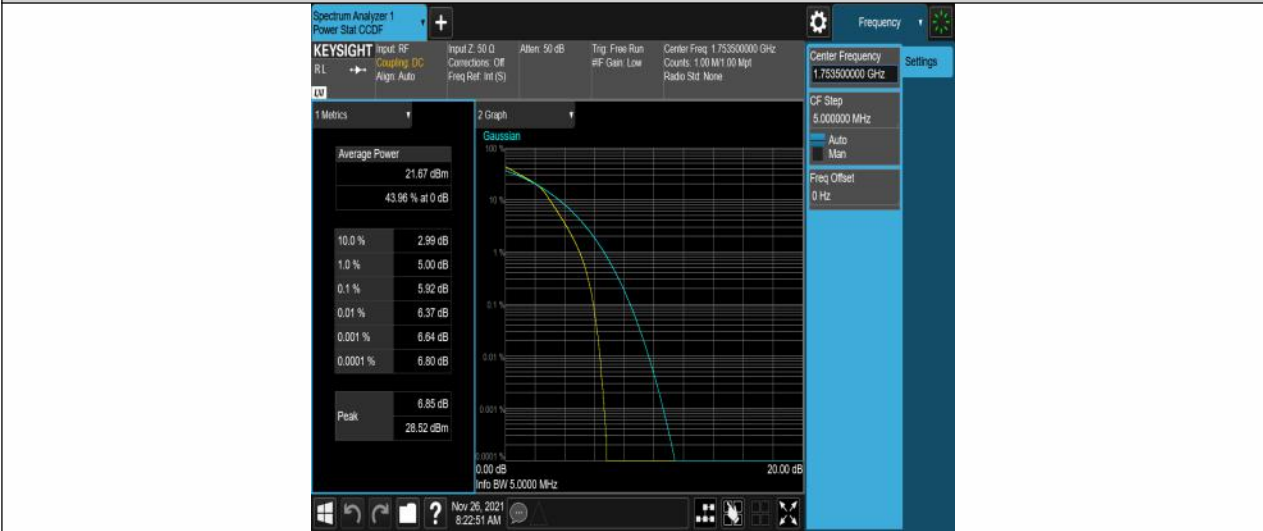

Band4-3MHz-QPSK-20175-15RB#0

Band4-3MHz-QPSK-20385-15RB#0

Band4-3MHz-16QAM-19965-15RB#0

Band4-3MHz-16QAM-20175-15RB#0

Band4-3MHz-16QAM-20385-15RB#0

Band4-5MHz-QPSK-19975-25RB#0

Band4-5MHz-QPSK-20175-25RB#0

Band4-5MHz-QPSK-20375-25RB#0