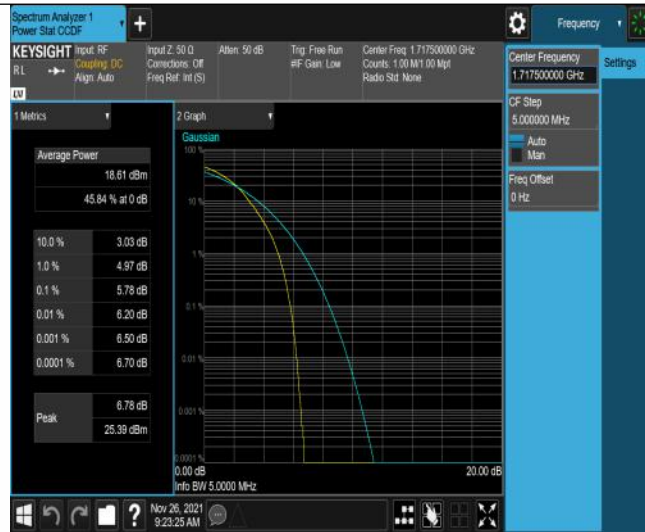

Band4-15MHz-QPSK-20025-75RB#0