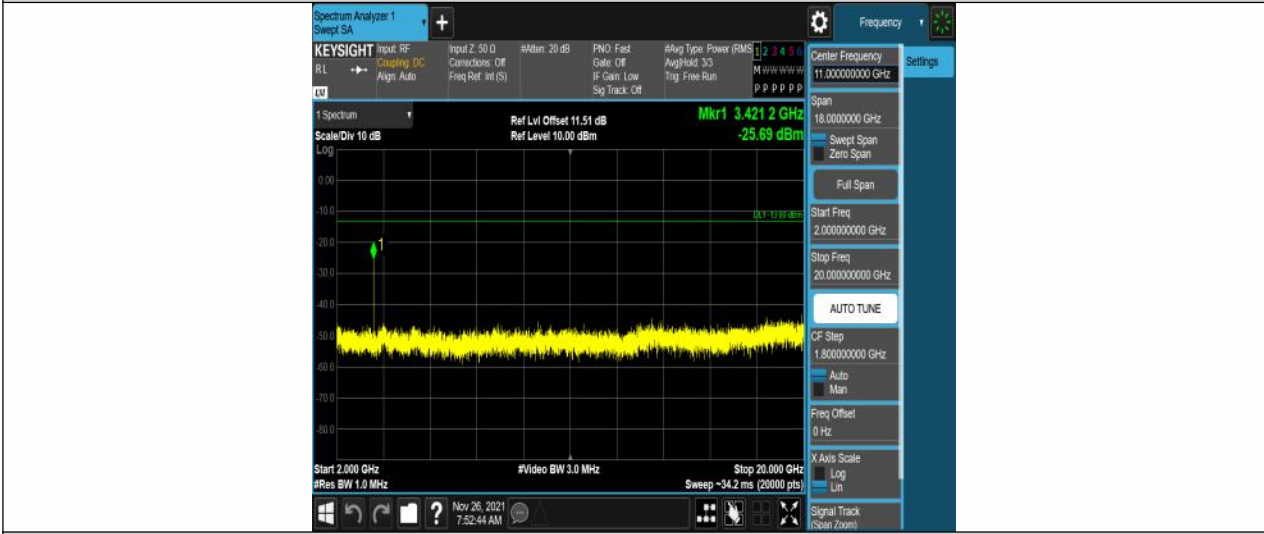

## Test Graphs

Band4-1.4MHz-QPSK-19957-6RB#0-Range1:30~1000MHz

Band4-1.4MHz-QPSK-19957-6RB#0-Range2:1000~2000MHz

Band4-1.4MHz-QPSK-19957-6RB#0-Range3:2000~20000MHz

Band4-1.4MHz-QPSK-20175-6RB#0-Range1:30~1000MHz