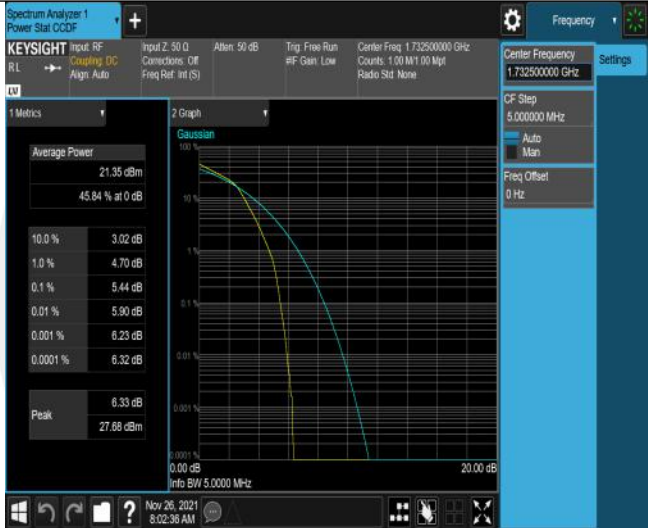

## Test Graphs

Band4-1.4MHz-QPSK-19957-6RB#0

Band4-1.4MHz-QPSK-20175-6RB#0

Band4-1.4MHz-QPSK-20393-6RB#0

Band4-1.4MHz-16QAM-19957-6RB#0

Band4-1.4MHz-16QAM-20175-6RB#0

Band4-1.4MHz-16QAM-20393-6RB#0

Band4-3MHz-QPSK-19965-15RB#0