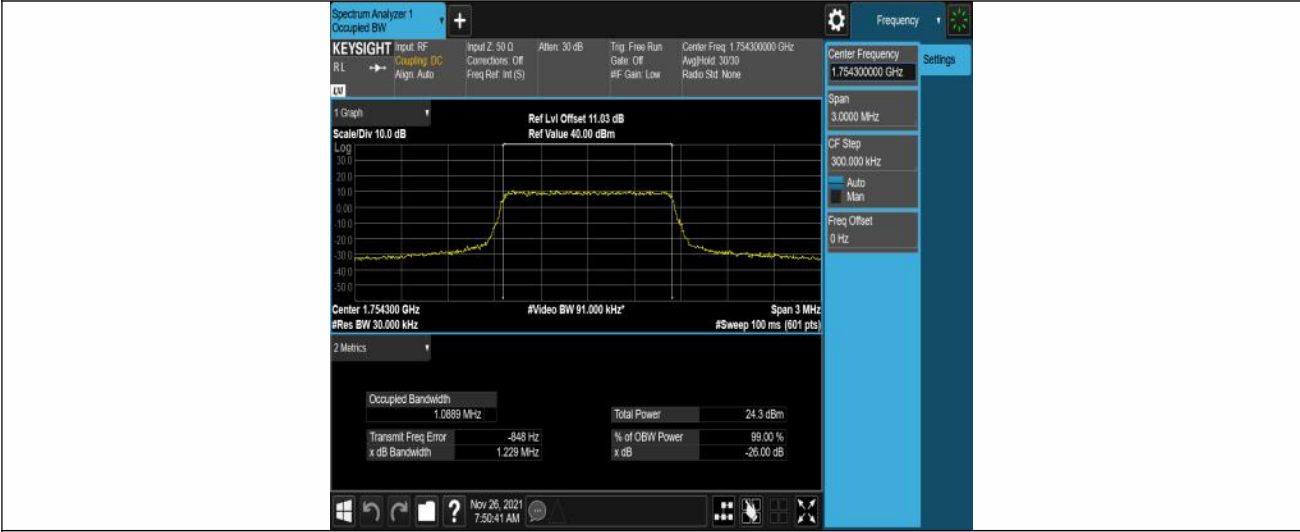

### Test Graphs

Band4-1.4MHz-QPSK-19957-6RB#0

Band4-1.4MHz-QPSK-20175-6RB#0

Band4-1.4MHz-QPSK-20393-6RB#0

Band4-1.4MHz-16QAM-19957-6RB#0

Band4-1.4MHz-16QAM-20175-6RB#0

Band4-1.4MHz-16QAM-20393-6RB#0

**Band4-3MHz-QPSK-19965-15RB#0**