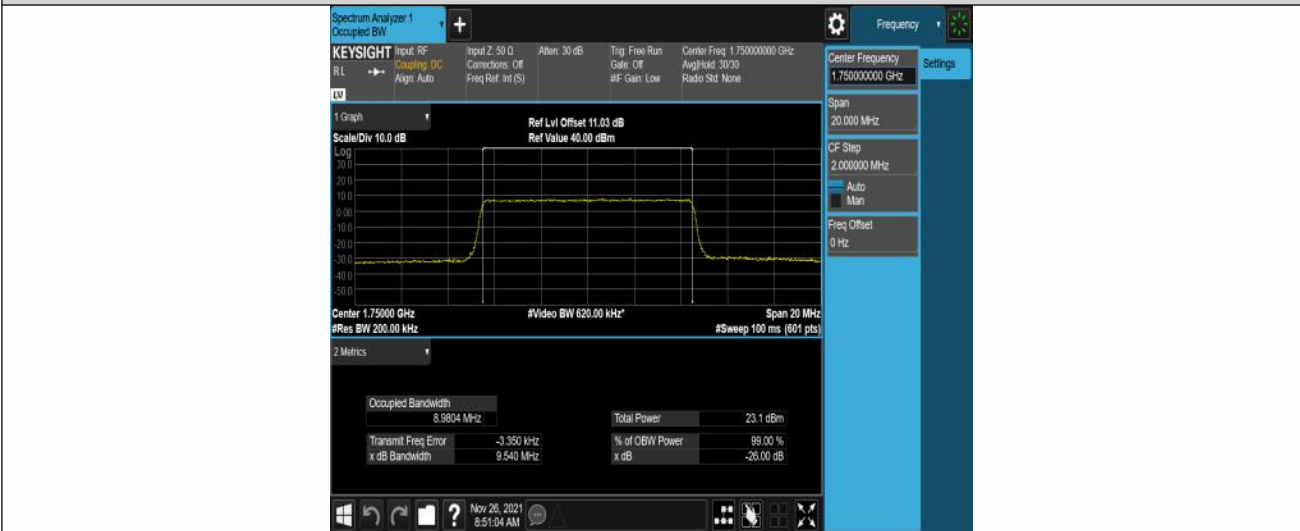

Band4-10MHz-16QAM-20350-50RB#0