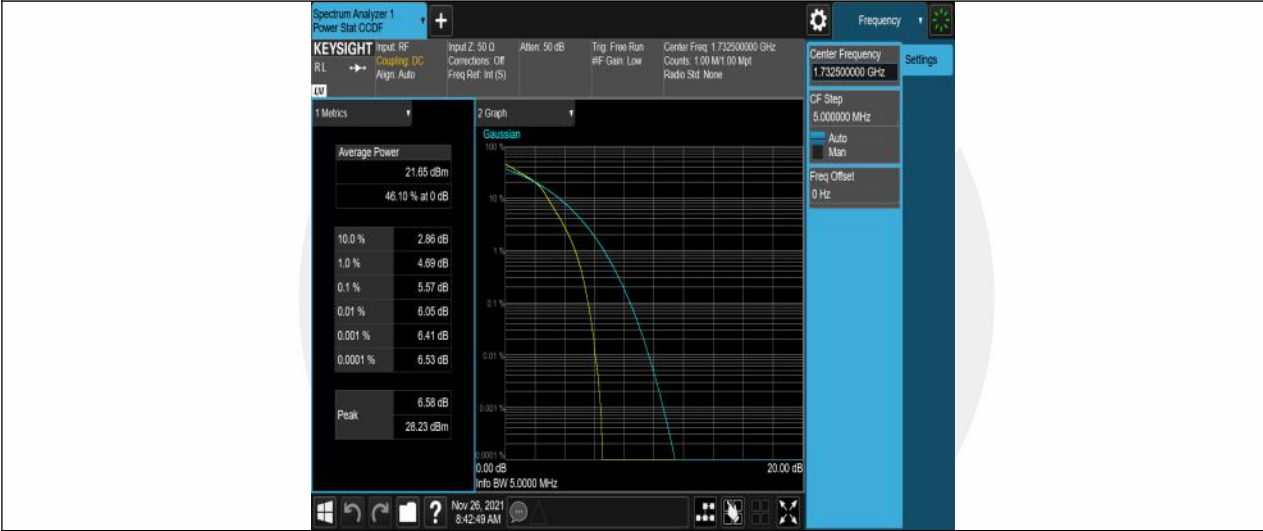

Band4-5MHz-16QAM-20175-25RB#0