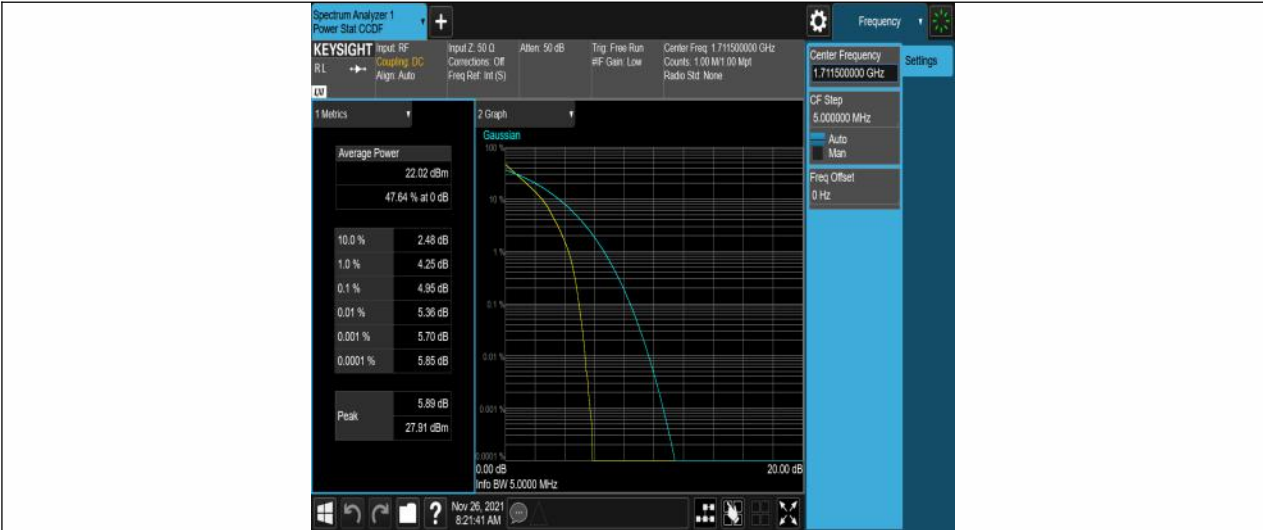

## Test Graphs

Band4-1.4MHz-QPSK-19957-6RB#0

Band4-1.4MHz-QPSK-20175-6RB#0

Band4-1.4MHz-QPSK-20393-6RB#0

Band4-1.4MHz-16QAM-19957-6RB#0

Band4-1.4MHz-16QAM-20175-6RB#0

Band4-1.4MHz-16QAM-20393-6RB#0

Band4-3MHz-QPSK-19965-15RB#0