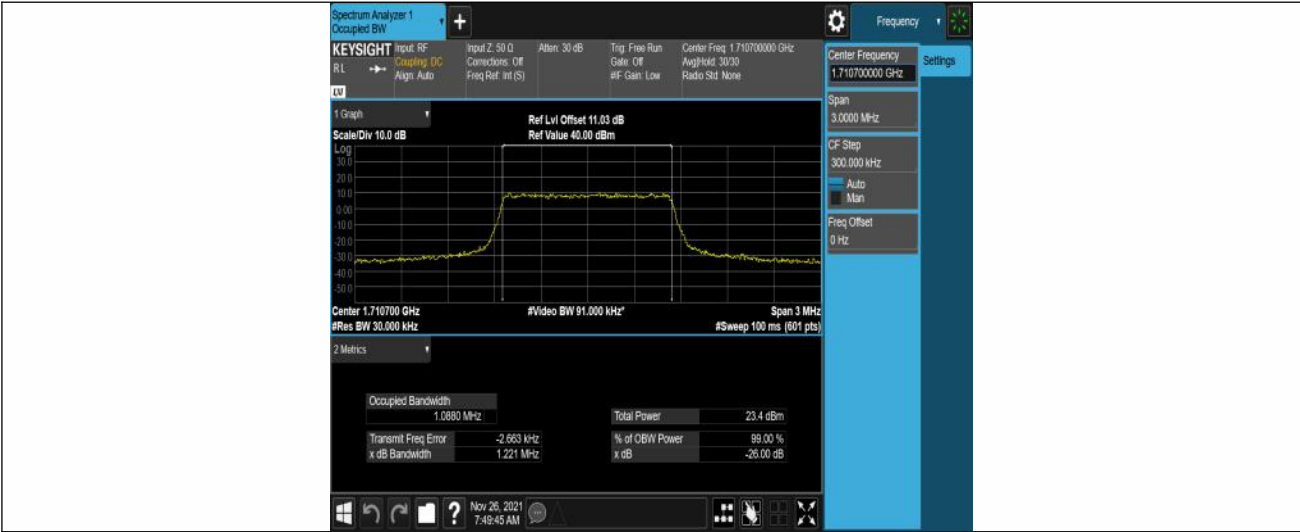

### Test Graphs

Band4-1.4MHz-QPSK-19957-6RB#0

Band4-1.4MHz-QPSK-20175-6RB#0

Band4-1.4MHz-QPSK-20393-6RB#0

Band4-1.4MHz-16QAM-19957-6RB#0

Band4-1.4MHz-16QAM-20175-6RB#0

Band4-1.4MHz-16QAM-20393-6RB#0

**Band4-3MHz-QPSK-19965-15RB#0**