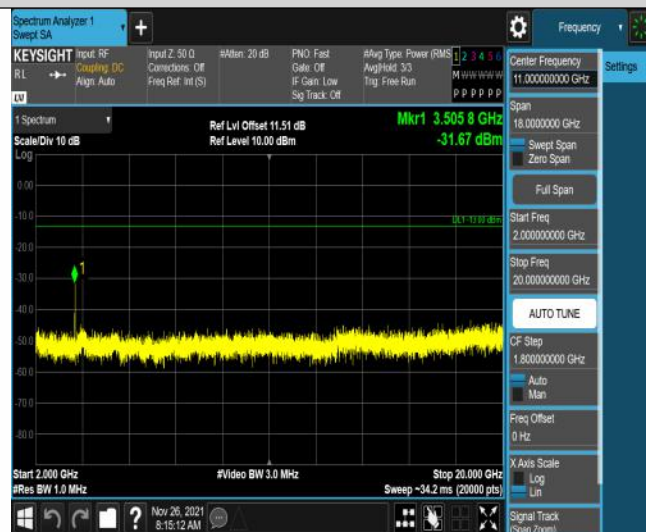

Band4-3MHz-QPSK-20385-6RB#0-Range3:2000~20000MHz