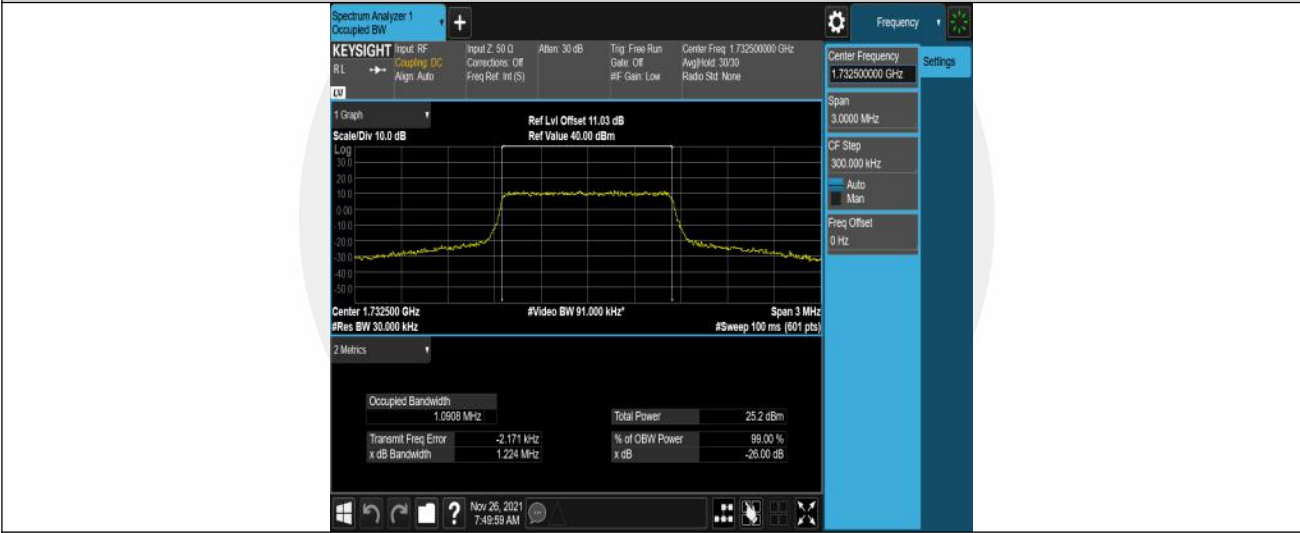

Band4-1.4MHz-QPSK-20175-6RB#0