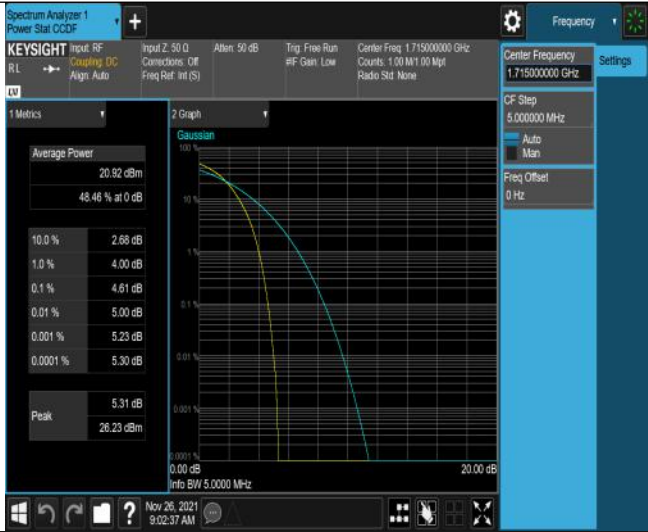

Band4-5MHz-16QAM-19975-25RB#0

Band4-5MHz-16QAM-20175-25RB#0

Band4-5MHz-16QAM-20375-25RB#0

Band4-10MHz-QPSK-20000-50RB#0

Band4-10MHz-QPSK-20175-50RB#0

Band4-10MHz-QPSK-20350-50RB#0

Band4-10MHz-16QAM-2000-50RB#0