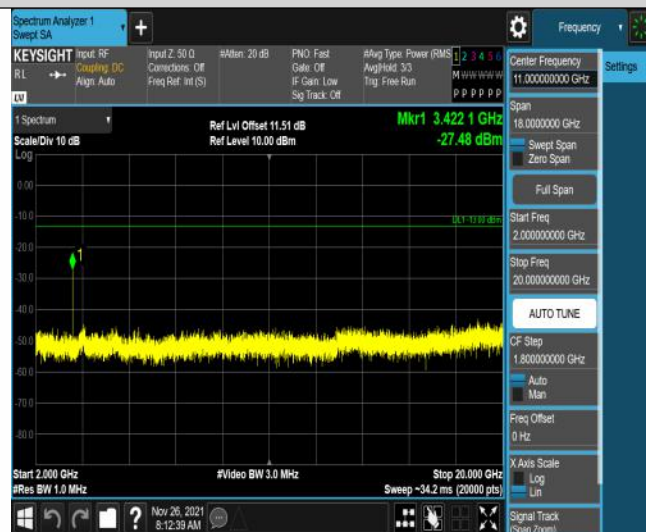

Band4-3MHz-QPSK-19965-6RB#0-Range3:2000~20000MHz