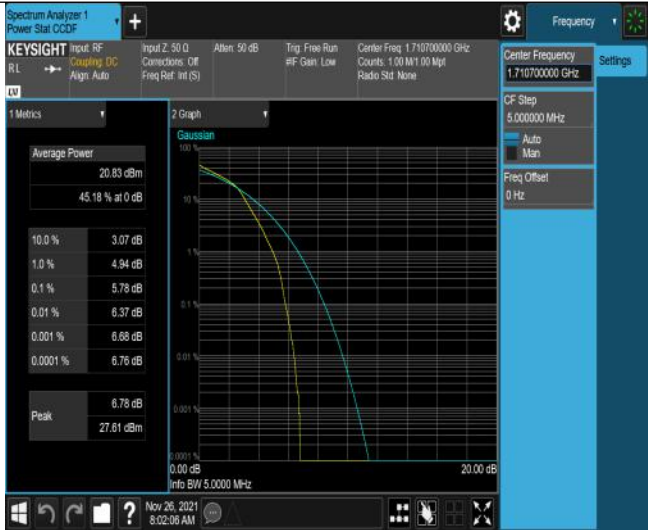

## Test Graphs

Band4-1.4MHz-QPSK-19957-6RB#0

Band4-1.4MHz-QPSK-20175-6RB#0

Band4-1.4MHz-QPSK-20393-6RB#0

Band4-1.4MHz-16QAM-19957-6RB#0

Band4-1.4MHz-16QAM-20175-6RB#0

Band4-1.4MHz-16QAM-20393-6RB#0

Band4-3MHz-QPSK-19965-15RB#0