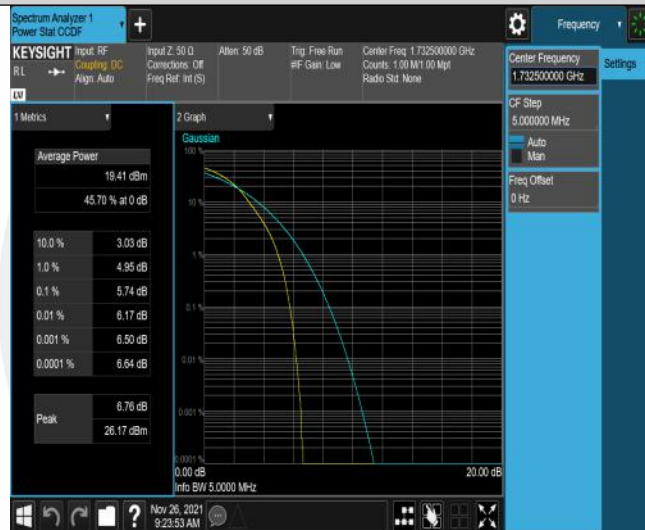

Band4-15MHz-QPSK-20175-75RB#0