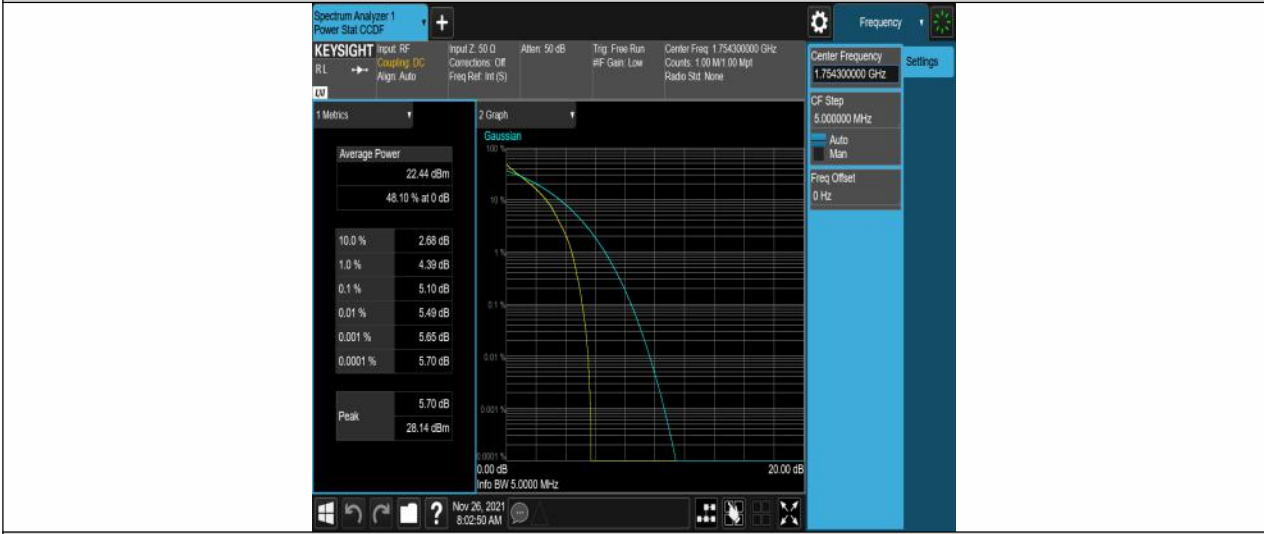

Band4-1.4MHz-QPSK-20393-6RB#0