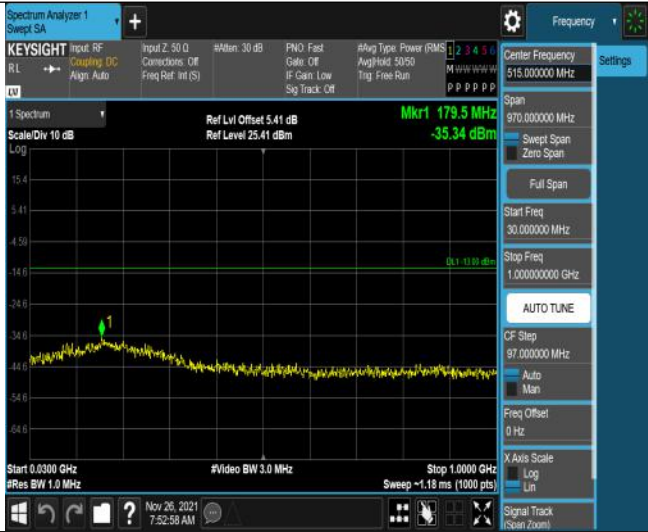

Band4-1.4MHz-QPSK-20175-6RB#0-Range2:1000~2000MHz

Band4-1.4MHz-QPSK-20175-6RB#0-Range3:2000~20000MHz

Band4-1.4MHz-QPSK-20393-6RB#0-Range1:30~1000MHz

Band4-1.4MHz-QPSK-20393-6RB#0-Range2:1000~2000MHz

Band4-1.4MHz-QPSK-20393-6RB#0-Range3:2000~20000MHz