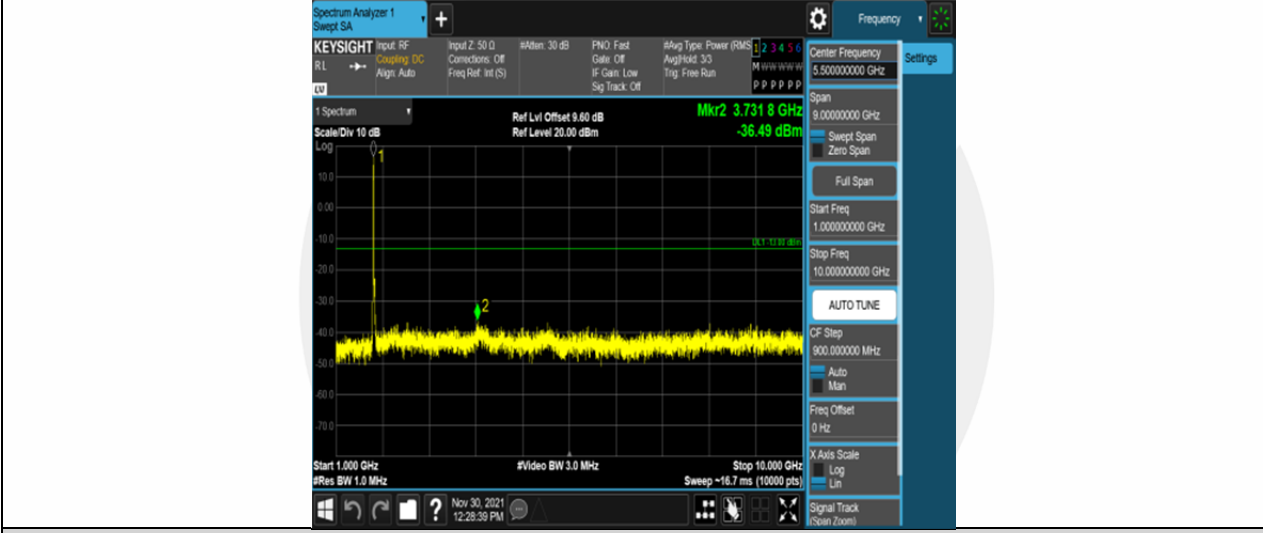

Band66-20MHz-16QAM-132072-100RB#0-Range2:1000~10000MHz