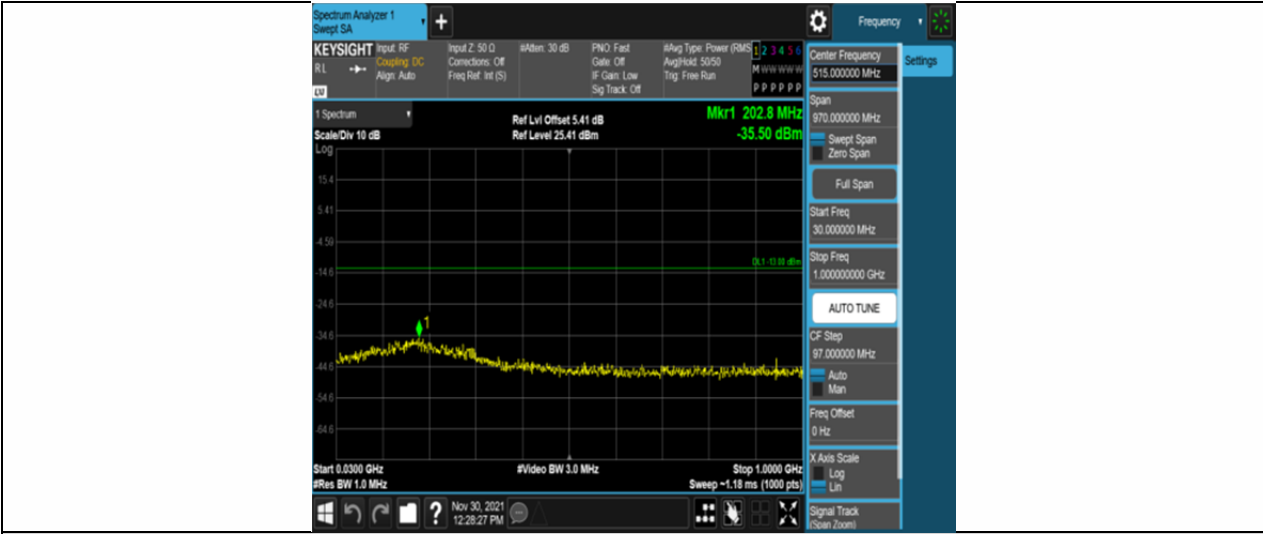

Band66-20MHz-QPSK-132322-100RB#0-Range1:30~1000MHz

Band66-20MHz-QPSK-132322-100RB#0-Range2:1000~10000MHz

Band66-20MHz-QPSK-132572-100RB#0-Range1:30~1000MHz

Band66-20MHz-QPSK-132572-100RB#0-Range2:1000~10000MHz