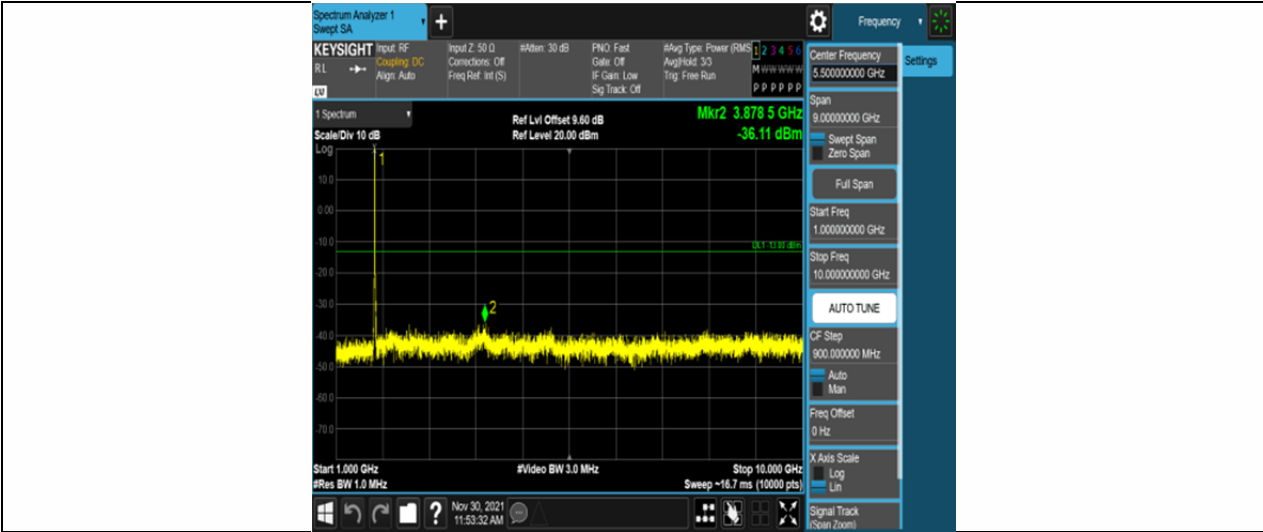

Band66-10MHz-16QAM-132022-50RB#0-Range1:30~1000MHz

Band66-10MHz-16QAM-132022-50RB#0-Range2:1000~10000MHz

Band66-10MHz-16QAM-132322-50RB#0-Range1:30~1000MHz

Band66-10MHz-16QAM-132322-50RB#0-Range2:1000~10000MHz