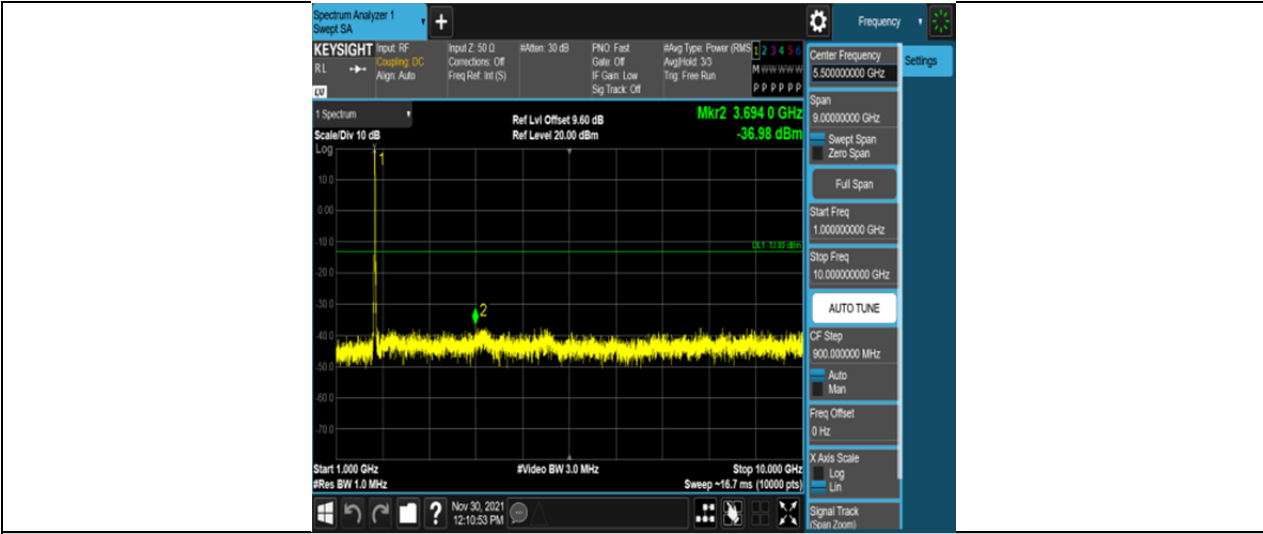

Band66-15MHz-QPSK-132322-75RB#0-Range2:1000~10000MHz