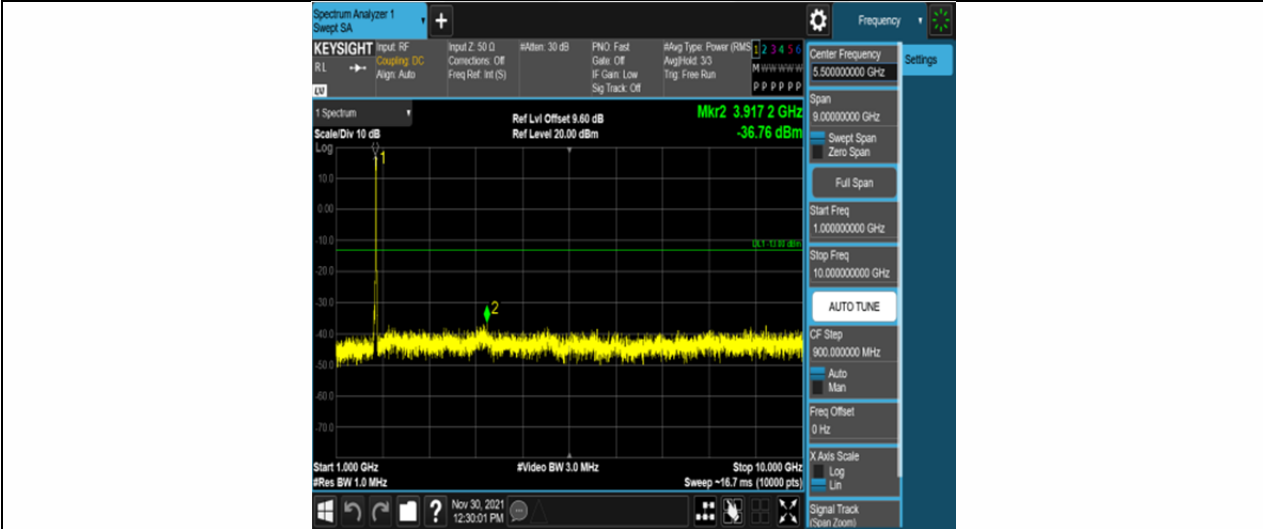

Band66-20MHz-QPSK-132572-100RB#0-Range2:1000~10000MHz