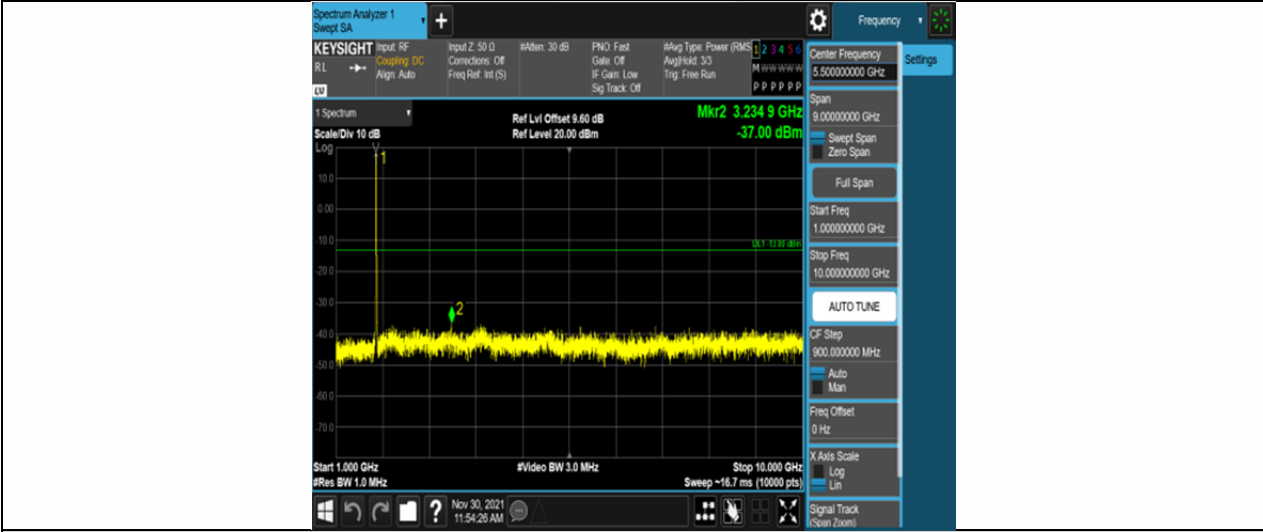

Band66-10MHz-16QAM-132622-50RB#0-Range2:1000~10000MHz