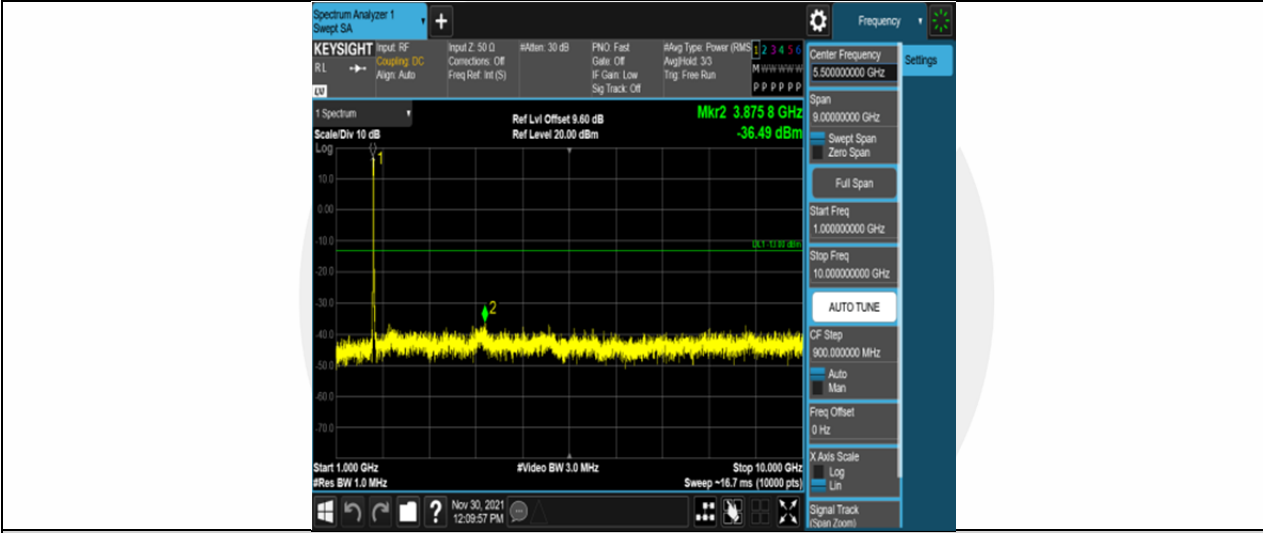

Band66-15MHz-QPSK-132047-75RB#0-Range2:1000~10000MHz