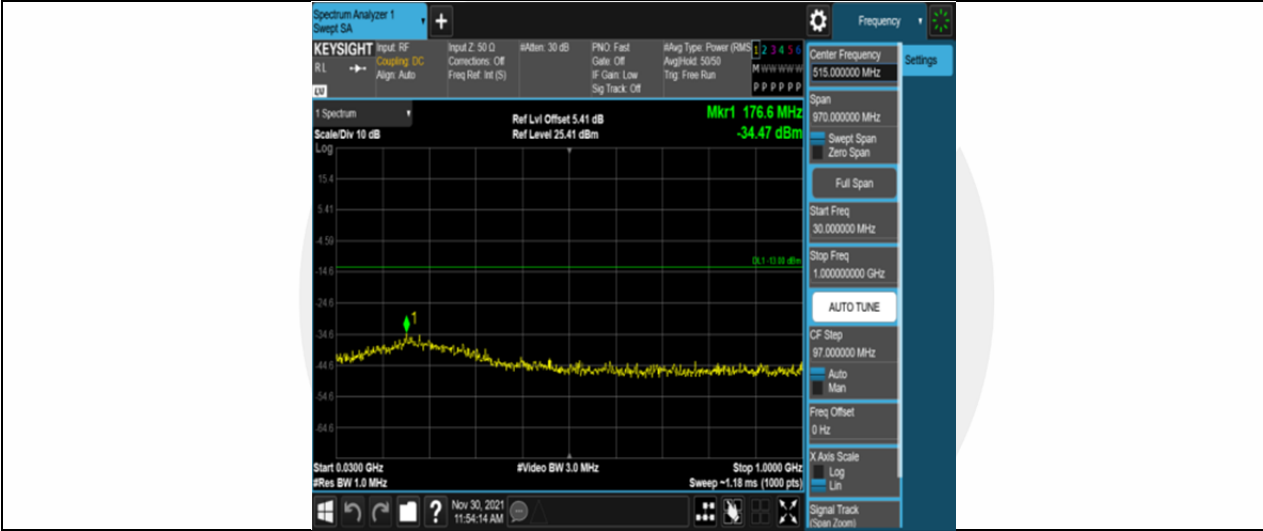

Band66-10MHz-16QAM-132022-50RB#0-Range1:30~1000MHz

Band66-10MHz-16QAM-132022-50RB#0-Range2:1000~10000MHz

Band66-10MHz-16QAM-132322-50RB#0-Range1:30~1000MHz

Band66-10MHz-16QAM-132322-50RB#0-Range2:1000~10000MHz