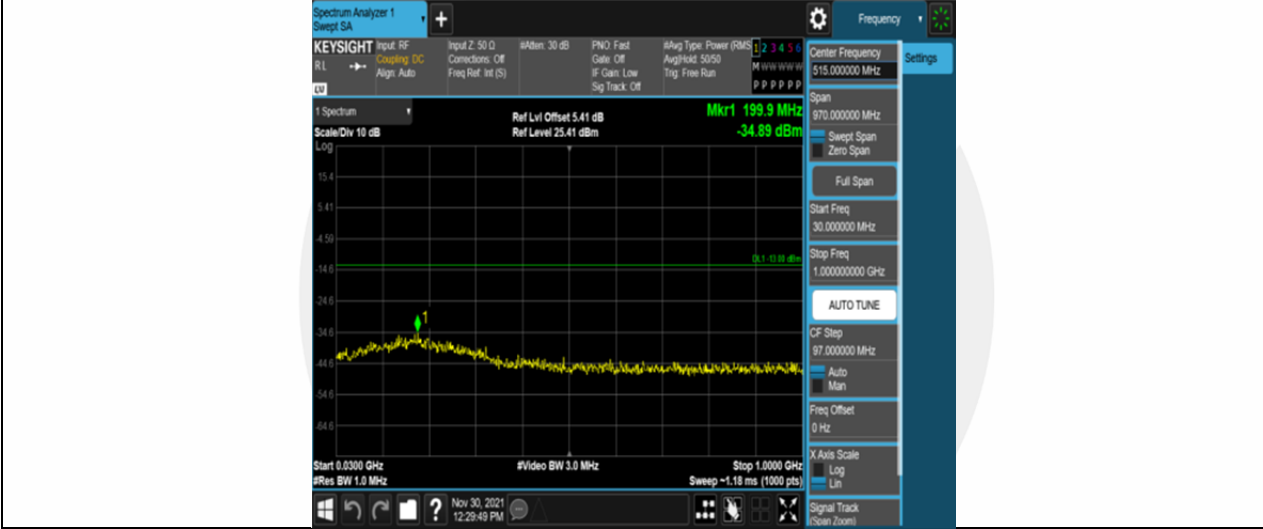

Band66-20MHz-QPSK-132572-100RB#0-Range1:30~1000MHz