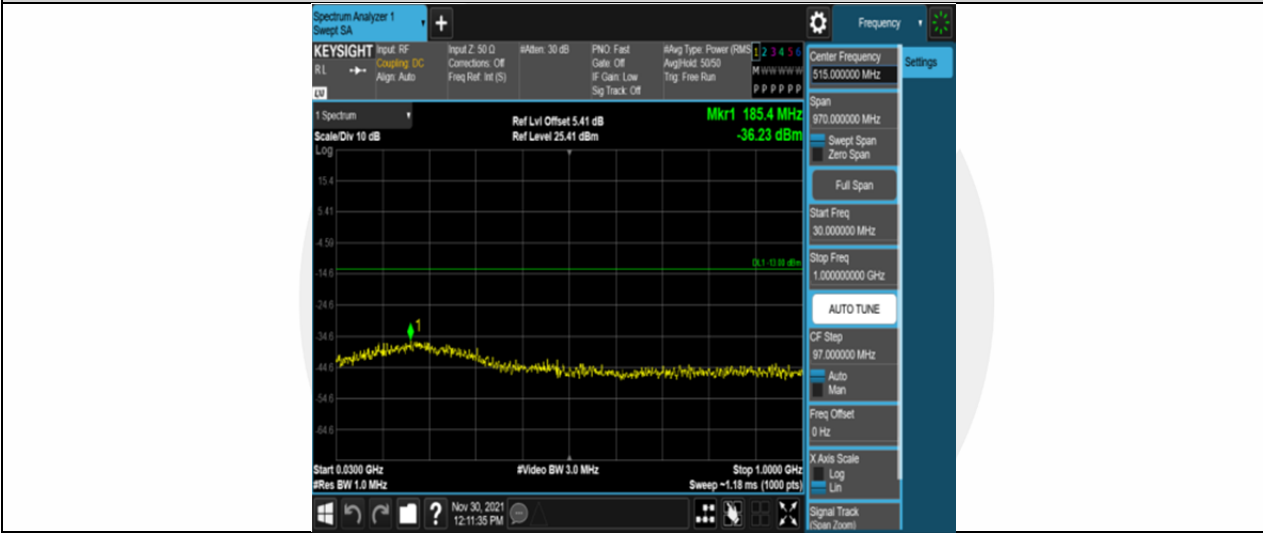

Band66-15MHz-QPSK-132597-75RB#0-Range1:30~1000MHz