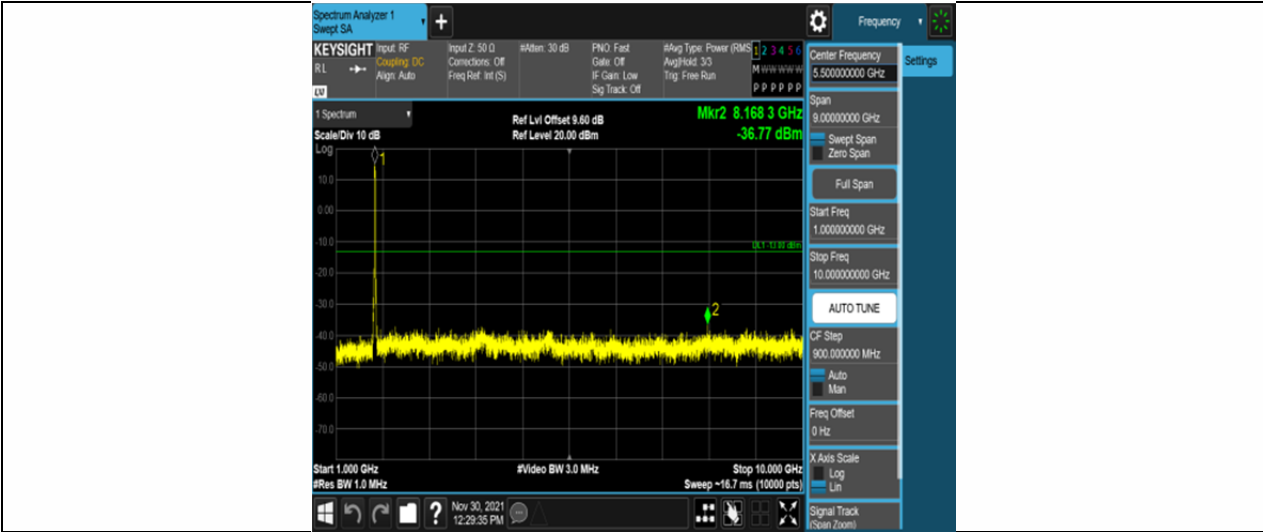

Band66-20MHz-16QAM-132322-100RB#0-Range2:1000~10000MHz