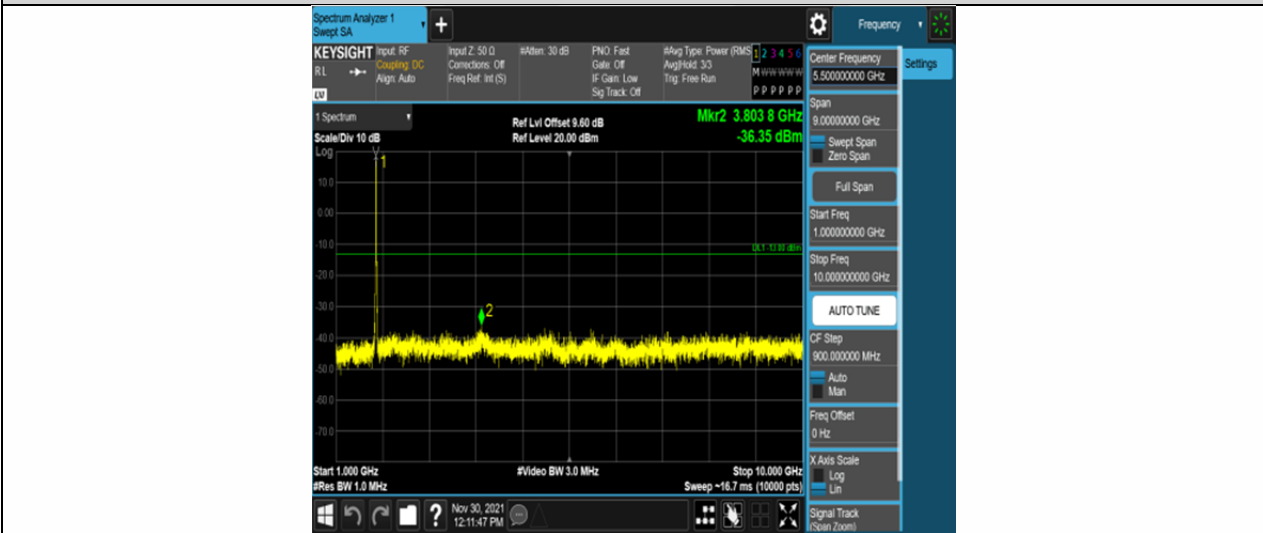

Band66-15MHz-QPSK-132597-75RB#0-Range2:1000~10000MHz