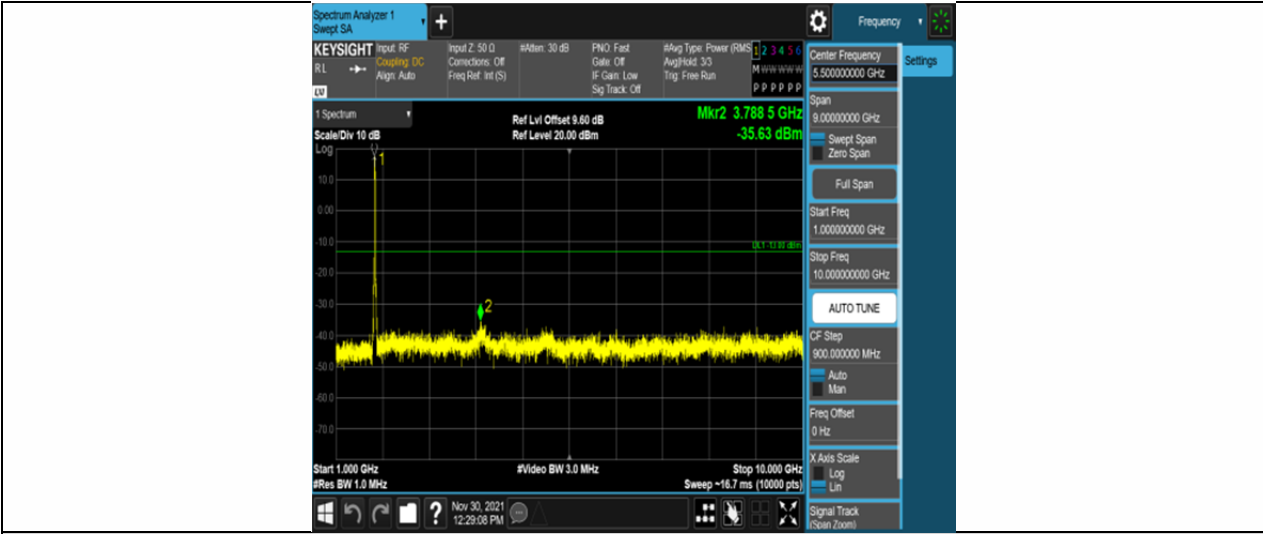

Band66-20MHz-QPSK-132322-100RB#0-Range2:1000~10000MHz