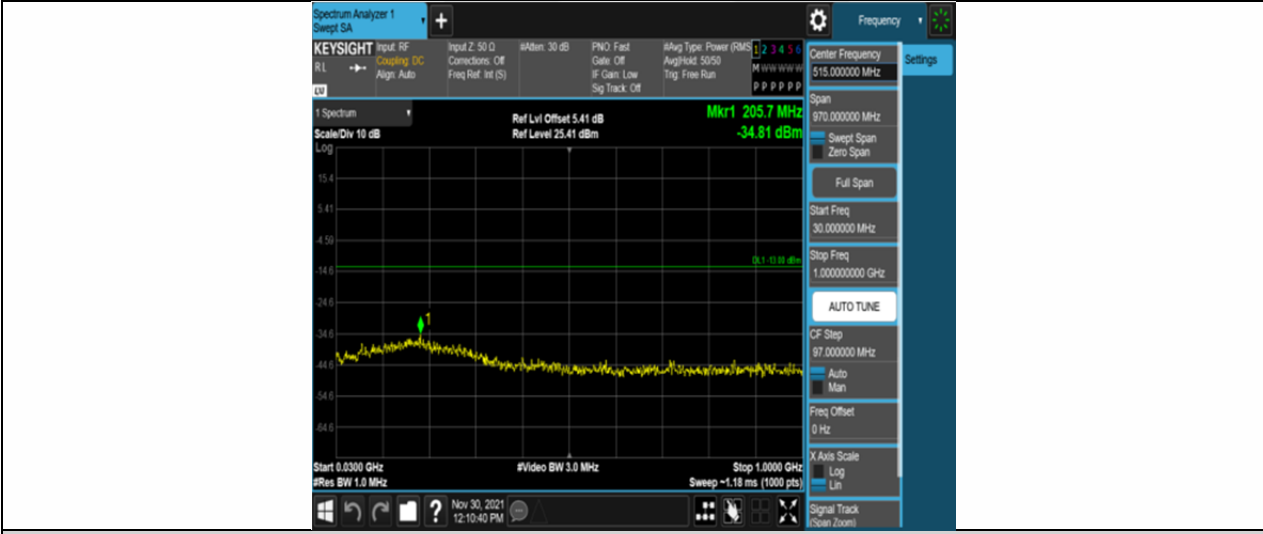

Band66-10MHz-16QAM-132622-50RB#0-Range1:30~1000MHz

Band66-10MHz-16QAM-132622-50RB#0-Range2:1000~10000MHz

Band66-15MHz-QPSK-132047-75RB#0-Range1:30~1000MHz

Band66-15MHz-QPSK-132047-75RB#0-Range2:1000~10000MHz