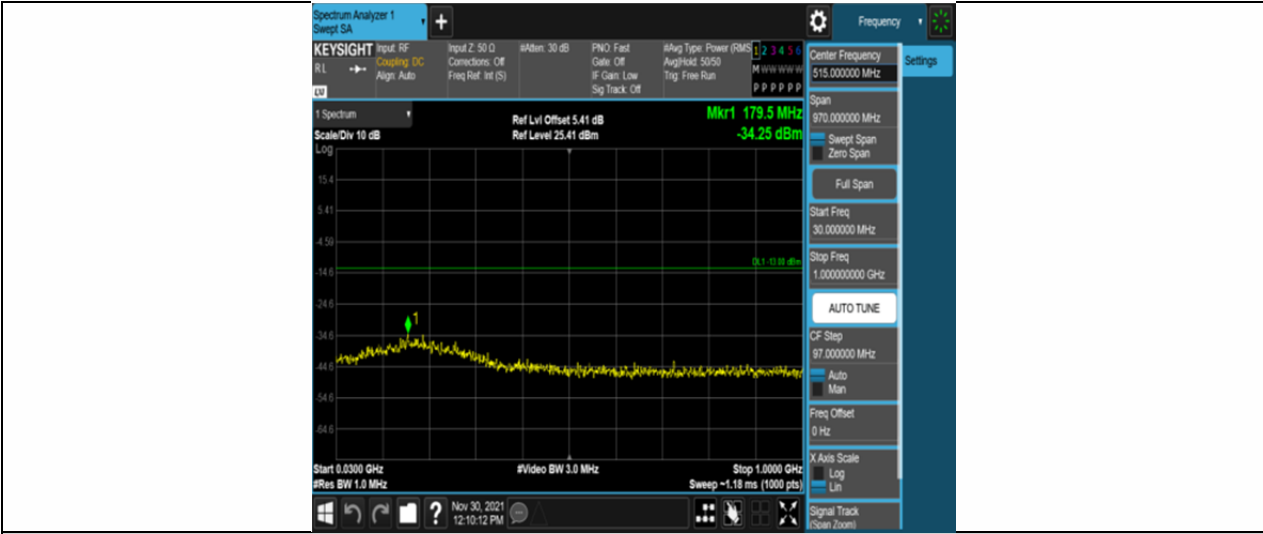

Band66-15MHz-QPSK-132322-75RB#0-Range1:30~1000MHz

Band66-15MHz-QPSK-132322-75RB#0-Range2:1000~10000MHz

Band66-15MHz-QPSK-132597-75RB#0-Range1:30~1000MHz

Band66-15MHz-QPSK-132597-75RB#0-Range2:1000~10000MHz