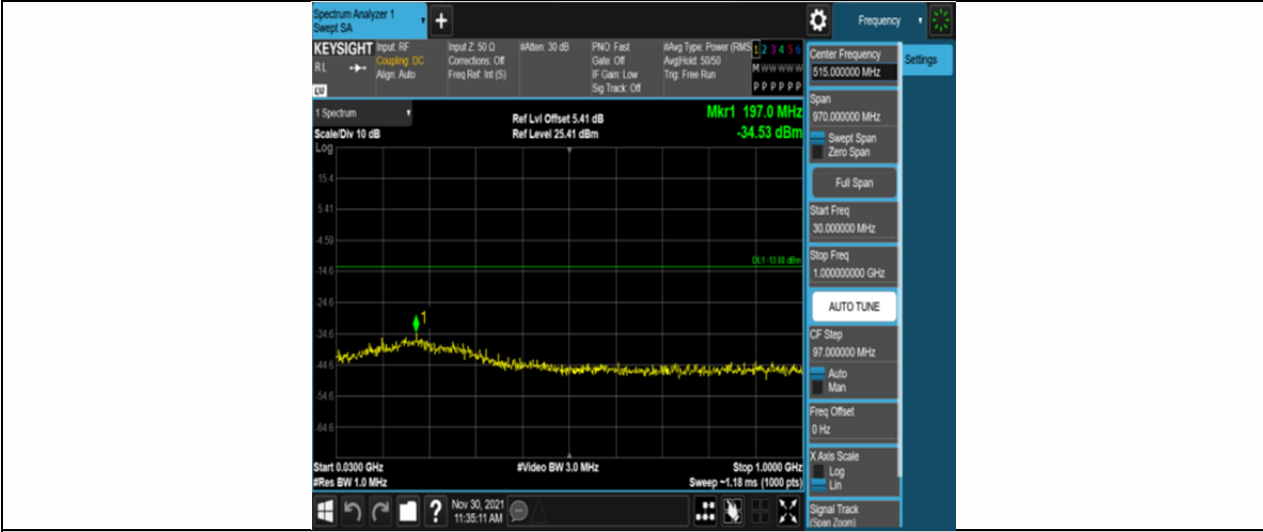

Band66-5MHz-QPSK-132322-25RB#0-Range1:30~1000MHz