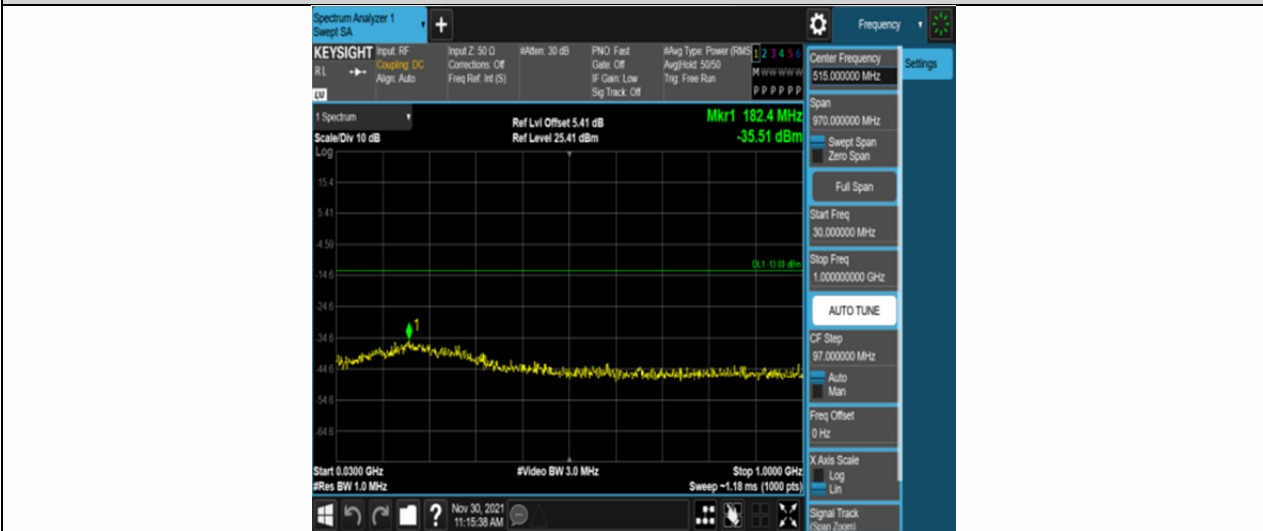

Band66-3MHz-QPSK-132322-15RB#0-Range1:30~1000MHz