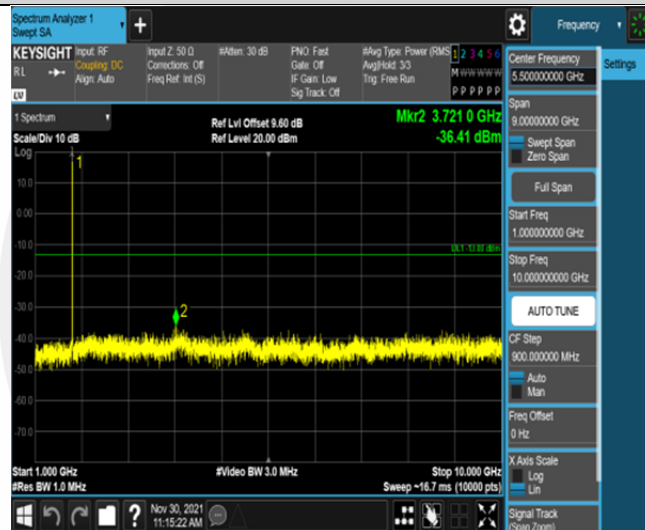

Band66-3MHz-16QAM-131987-15RB#0-Range2:1000~10000MHz