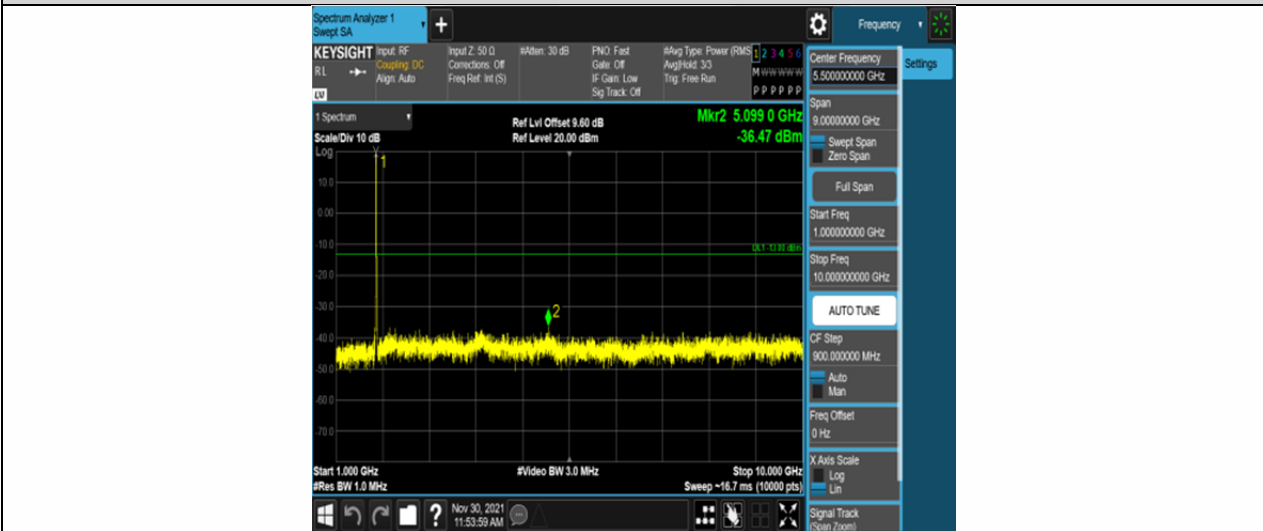

Band66-10MHz-QPSK-132622-50RB#0-Range2:1000~10000MHz