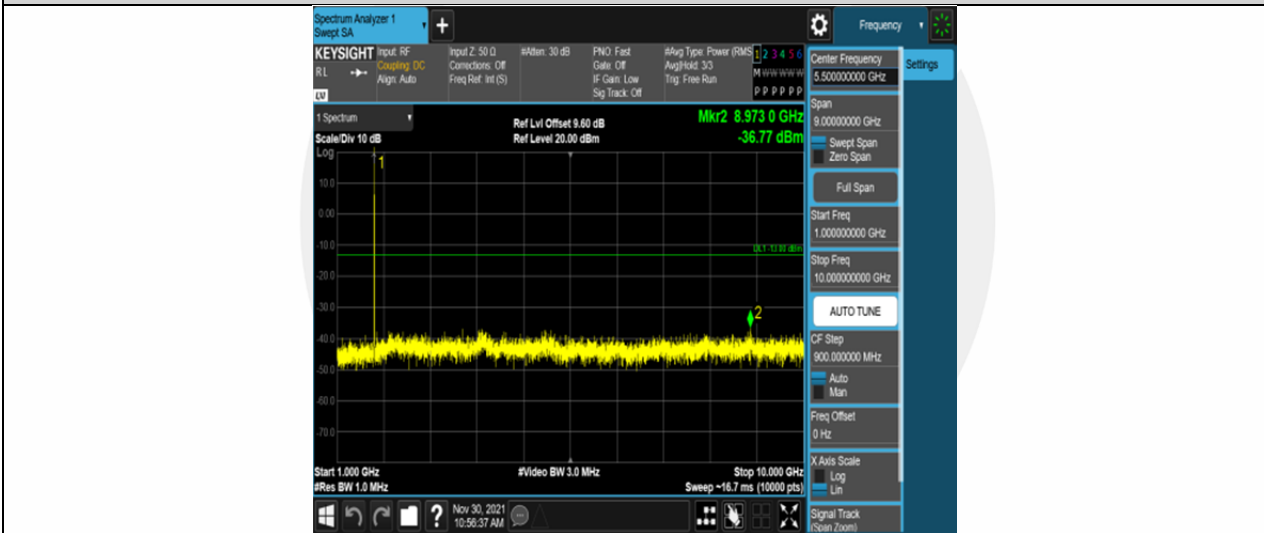

## Test Graphs

Band66-1.4MHz-QPSK-131979-6RB#0-Range1:30~1000MHz

Band66-1.4MHz-QPSK-131979-6RB#0-Range2:1000~10000MHz

Band66-1.4MHz-QPSK-132322-6RB#0-Range1:30~1000MHz

Band66-1.4MHz-QPSK-132322-6RB#0-Range2:1000~10000MHz