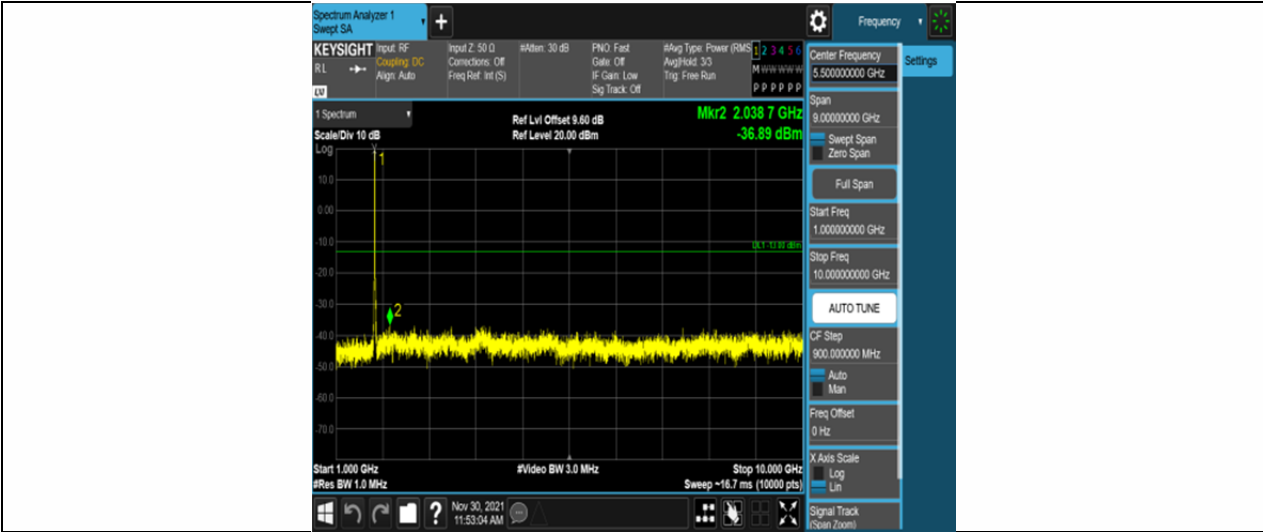

Band66-10MHz-QPSK-132322-50RB#0-Range2:1000~10000MHz