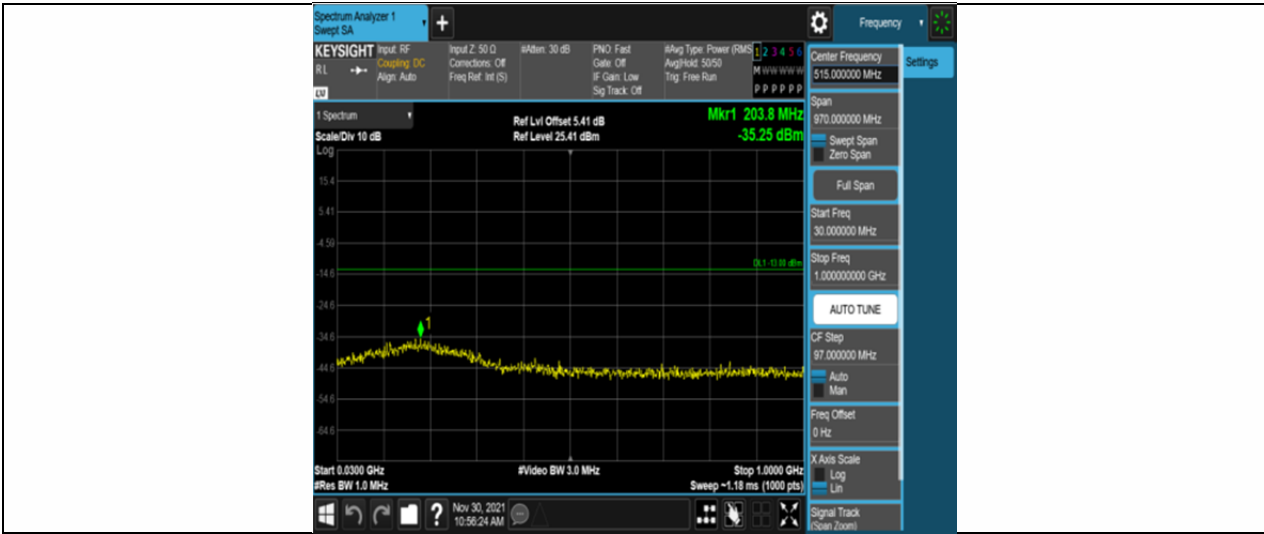

## Test Graphs

Band66-1.4MHz-QPSK-131979-6RB#0-Range1:30~1000MHz

Band66-1.4MHz-QPSK-131979-6RB#0-Range2:1000~10000MHz

Band66-1.4MHz-QPSK-132322-6RB#0-Range1:30~1000MHz

Band66-1.4MHz-QPSK-132322-6RB#0-Range2:1000~10000MHz