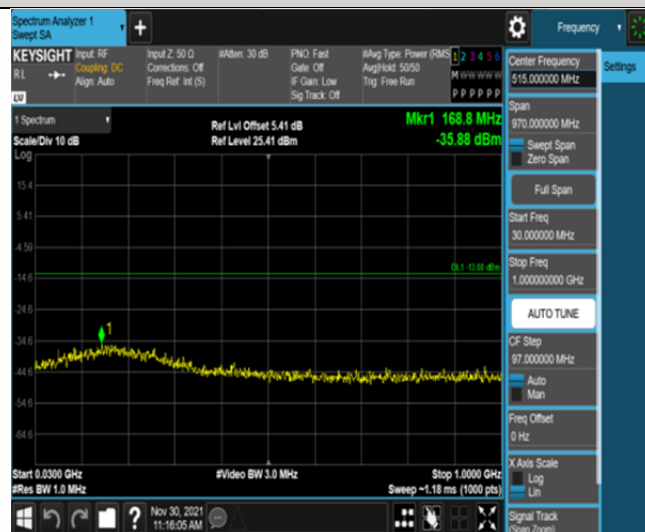

Band66-3MHz-16QAM-132322-15RB#0-Range1:30~1000MHz