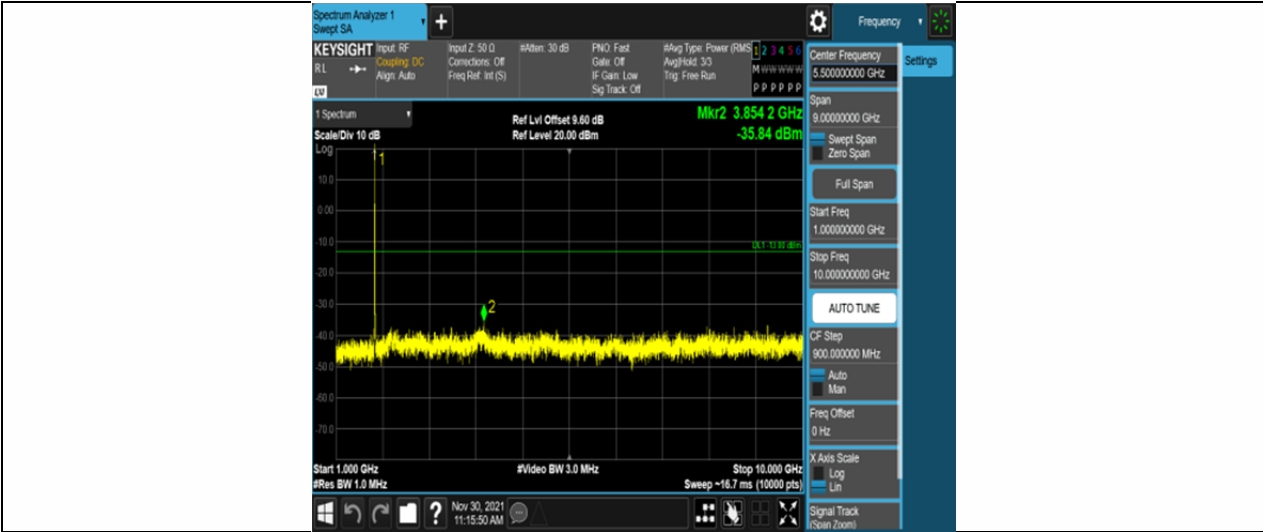

Band66-3MHz-QPSK-132322-15RB#0-Range2:1000~10000MHz