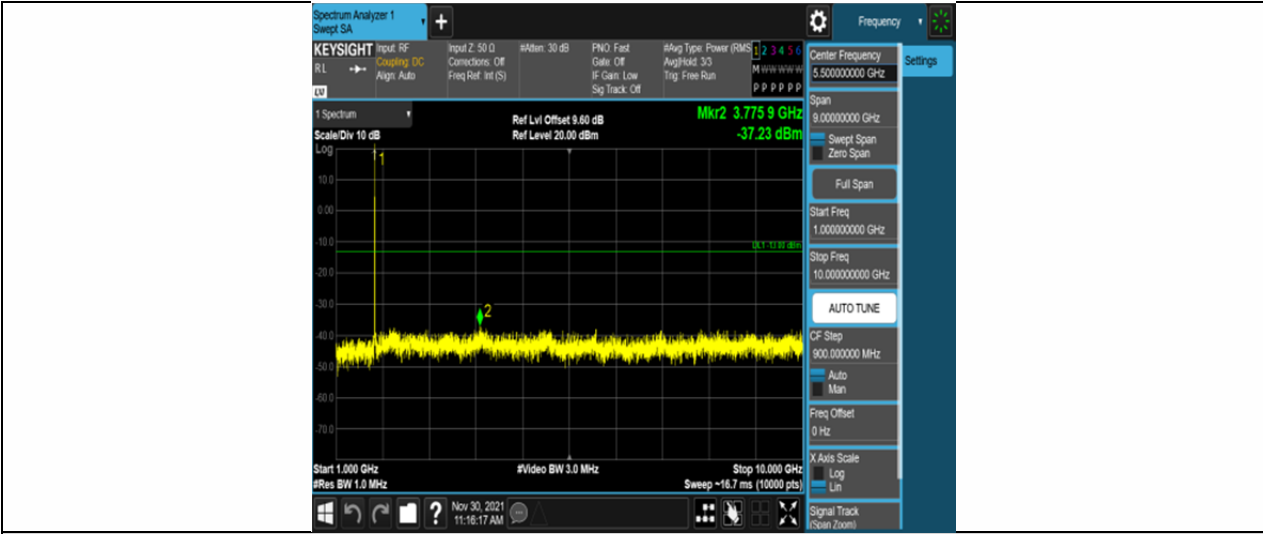

Band66-3MHz-QPSK-132657-15RB#0-Range2:1000~10000MHz

Band66-3MHz-16QAM-131987-15RB#0-Range1:30~1000MHz

Band66-3MHz-16QAM-131987-15RB#0-Range2:1000~10000MHz

Band66-3MHz-16QAM-132322-15RB#0-Range1:30~1000MHz