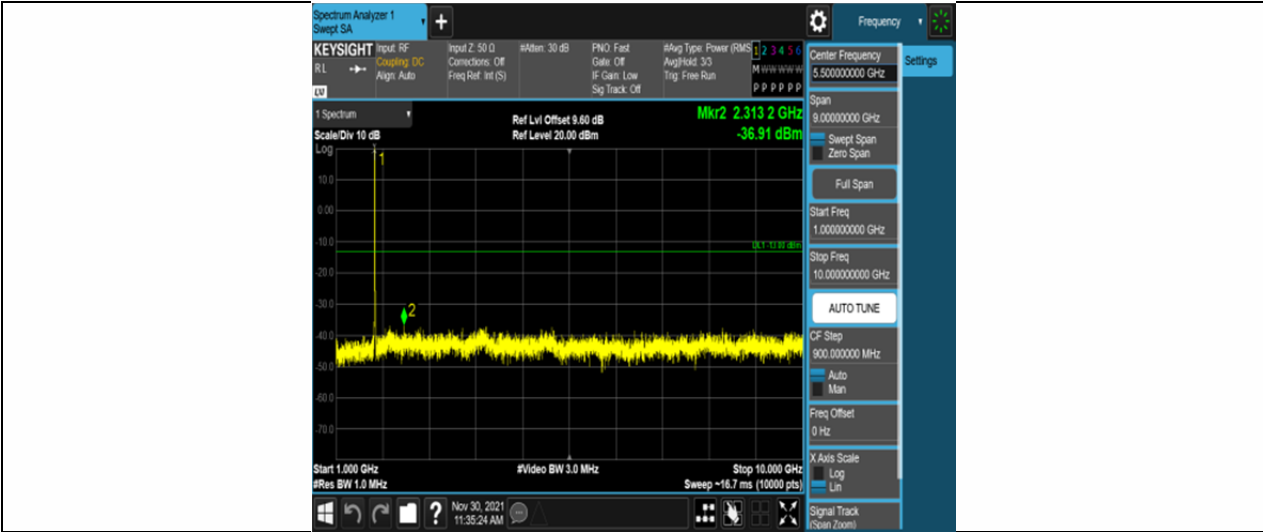

Band66-5MHz-QPSK-132322-25RB#0-Range2:1000~10000MHz