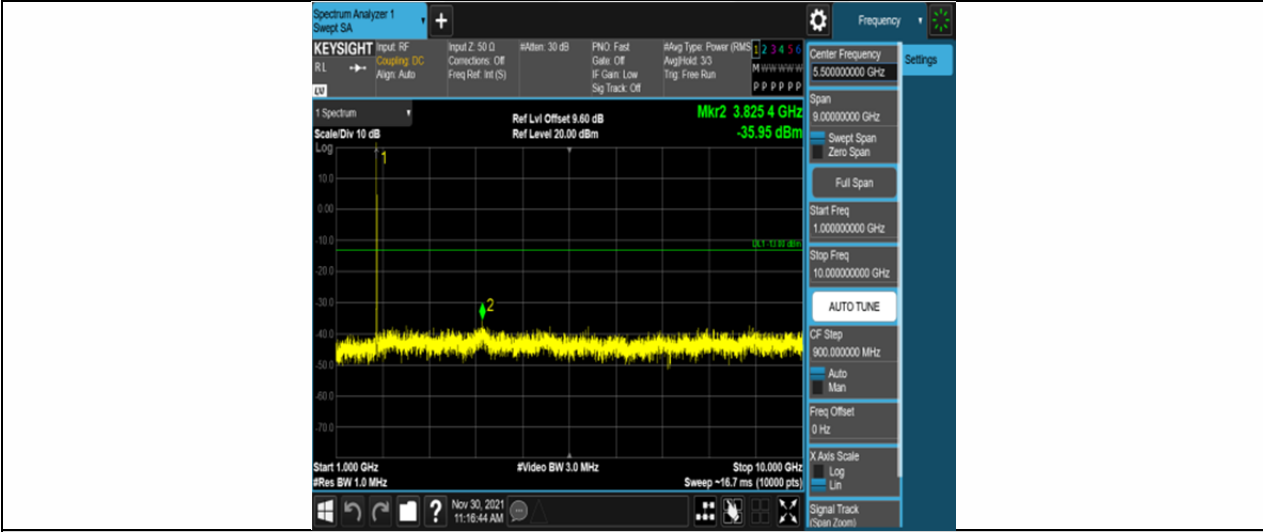

Band66-3MHz-QPSK-131987-15RB#0-Range1:30~1000MHz

Band66-3MHz-QPSK-131987-15RB#0-Range2:1000~10000MHz

Band66-3MHz-QPSK-132322-15RB#0-Range1:30~1000MHz

Band66-3MHz-QPSK-132322-15RB#0-Range2:1000~10000MHz

Band66-3MHz-QPSK-132657-15RB#0-Range1:30~1000MHz