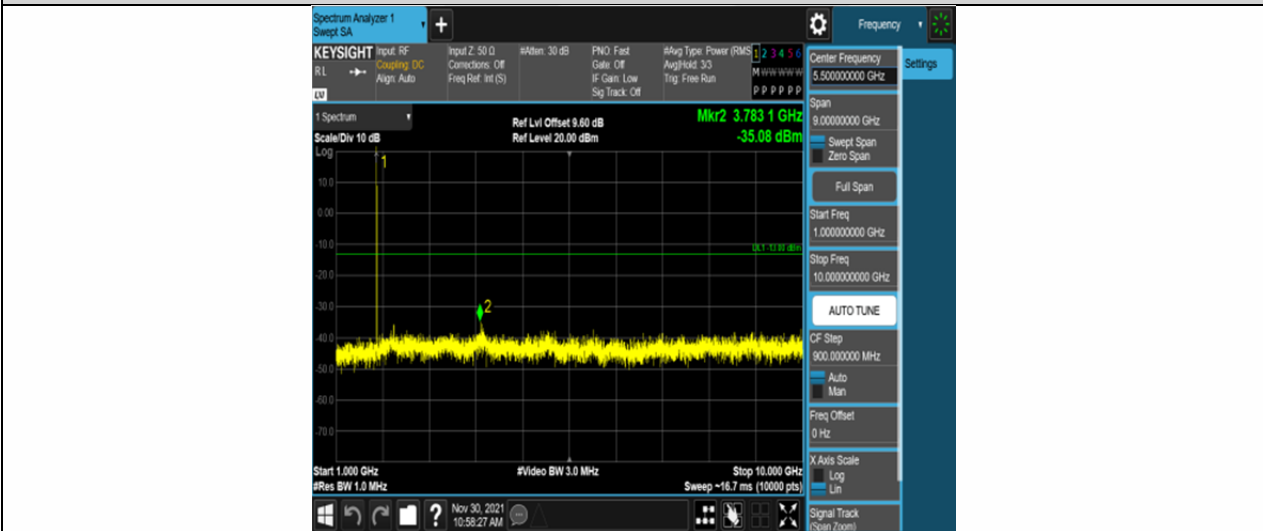

Band66-1.4MHz-QPSK-132665-6RB#0-Range2:1000~10000MHz