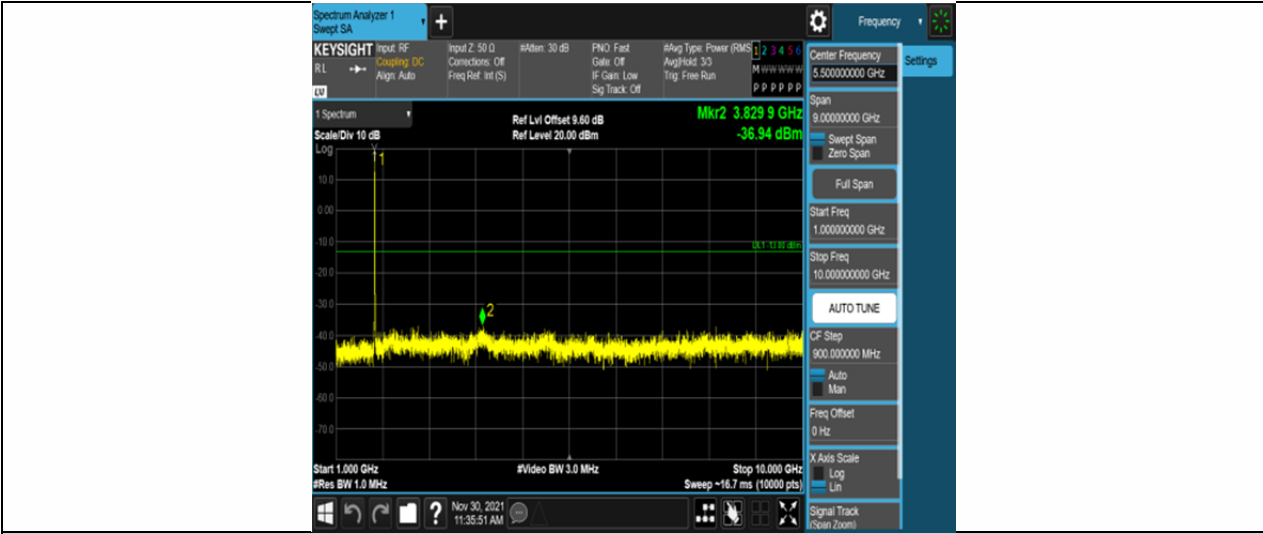

Band66-5MHz-16QAM-132322-25RB#0-Range2:1000~10000MHz