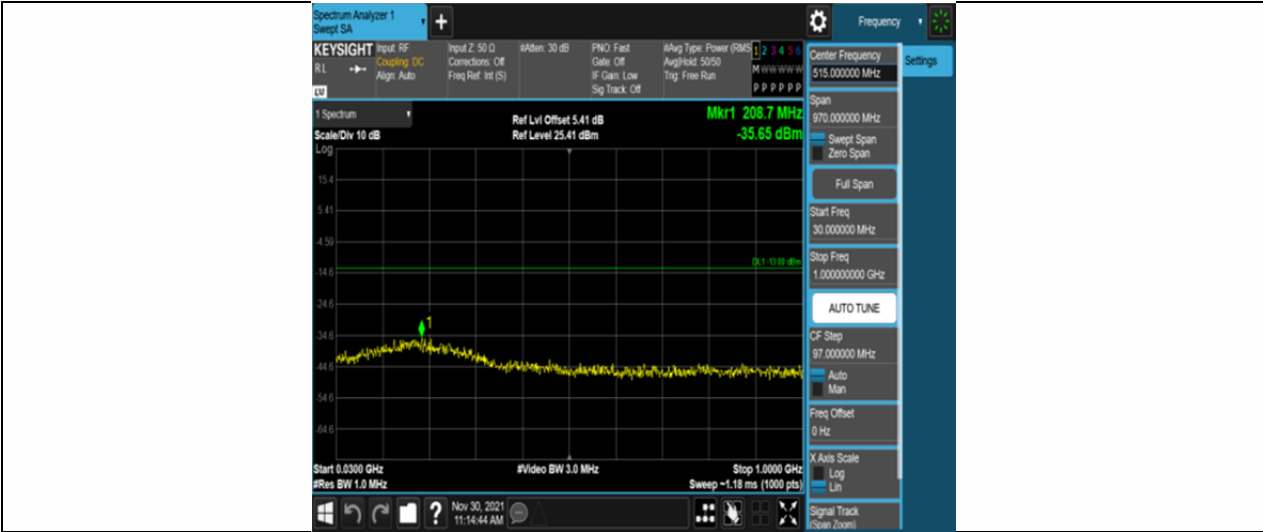

Band66-1.4MHz-16QAM-132322-6RB#0-Range1:30~1000MHz

Band66-1.4MHz-16QAM-132322-6RB#0-Range2:1000~10000MHz

Band66-1.4MHz-16QAM-132665-6RB#0-Range1:30~1000MHz

Band66-1.4MHz-16QAM-132665-6RB#0-Range2:1000~10000MHz