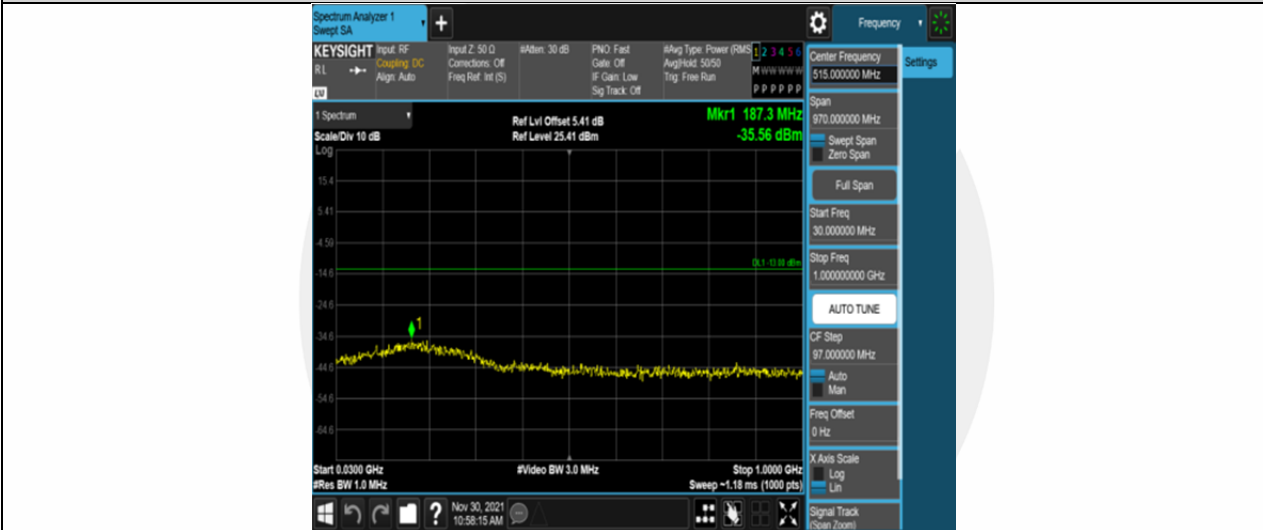

## Test Graphs

Band66-1.4MHz-QPSK-131979-6RB#0-Range1:30~1000MHz

Band66-1.4MHz-QPSK-131979-6RB#0-Range2:1000~10000MHz

Band66-1.4MHz-QPSK-132322-6RB#0-Range1:30~1000MHz

Band66-1.4MHz-QPSK-132322-6RB#0-Range2:1000~10000MHz