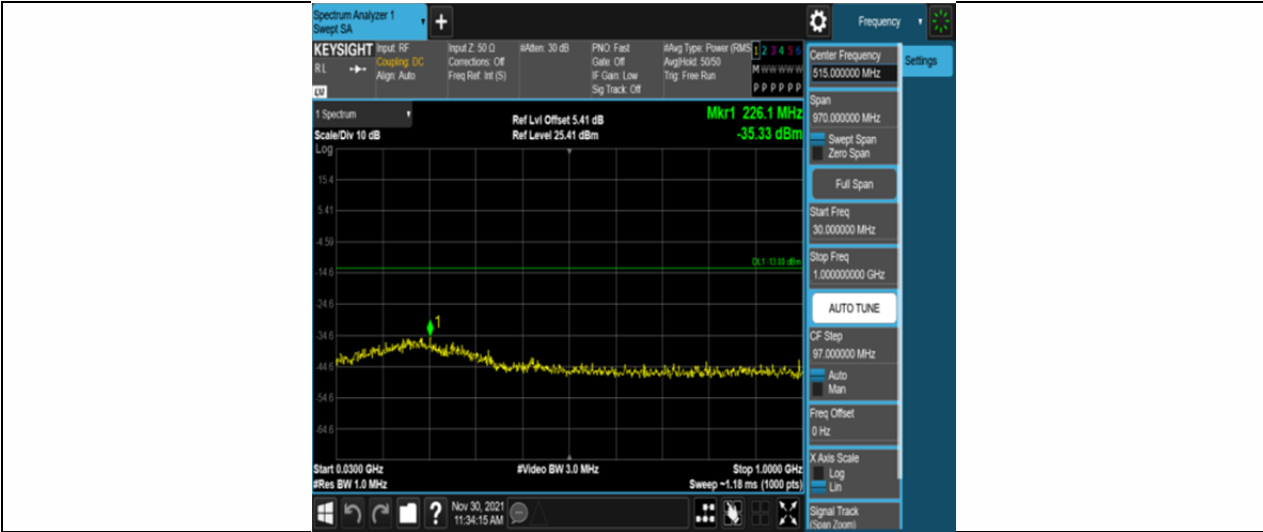

Band66-3MHz-16QAM-132322-15RB#0-Range2:1000~10000MHz

Band66-3MHz-16QAM-132657-15RB#0-Range1:30~1000MHz

Band66-3MHz-16QAM-132657-15RB#0-Range2:1000~10000MHz

Band66-5MHz-QPSK-131997-25RB#0-Range1:30~1000MHz