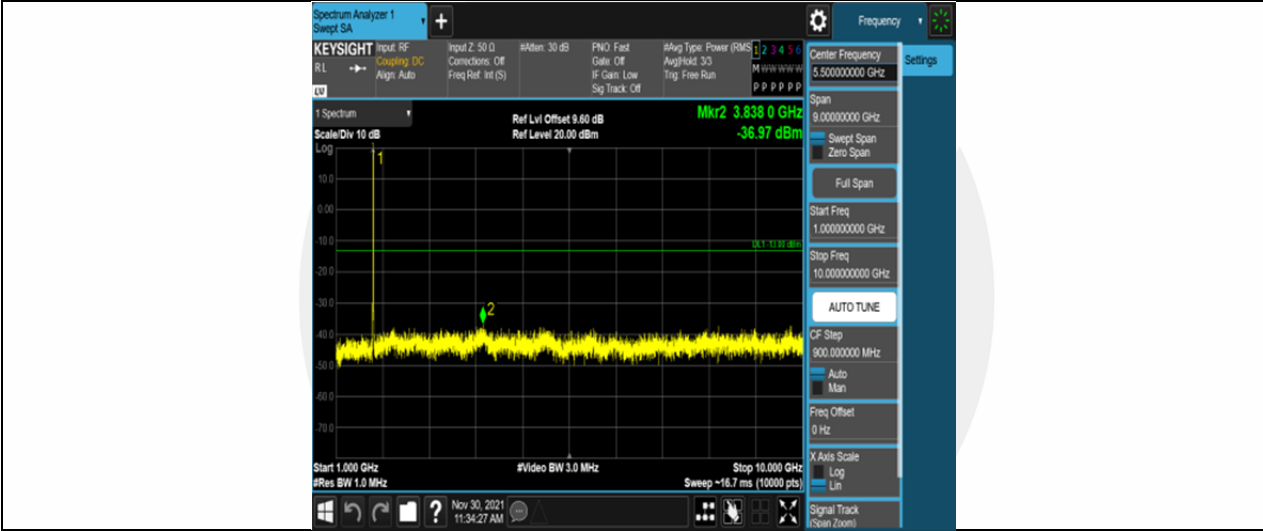

Band66-3MHz-16QAM-132322-15RB#0-Range2:1000~10000MHz

Band66-3MHz-16QAM-132657-15RB#0-Range1:30~1000MHz

Band66-3MHz-16QAM-132657-15RB#0-Range2:1000~10000MHz

Band66-5MHz-QPSK-131997-25RB#0-Range1:30~1000MHz