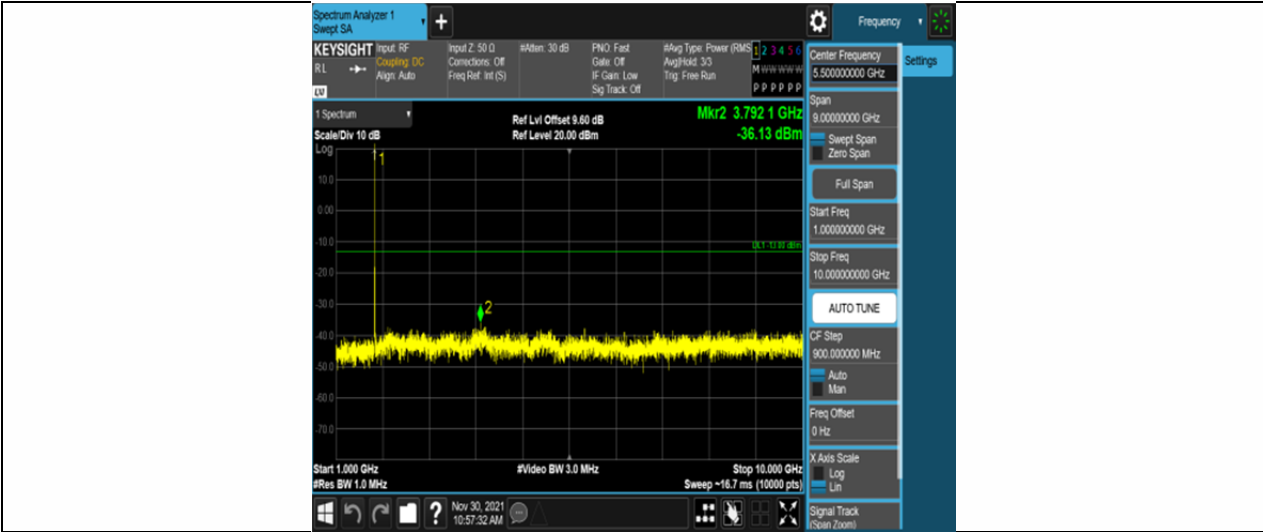

## Test Graphs

Band66-1.4MHz-QPSK-131979-6RB#0-Range1:30~1000MHz

Band66-1.4MHz-QPSK-131979-6RB#0-Range2:1000~10000MHz

Band66-1.4MHz-QPSK-132322-6RB#0-Range1:30~1000MHz

Band66-1.4MHz-QPSK-132322-6RB#0-Range2:1000~10000MHz