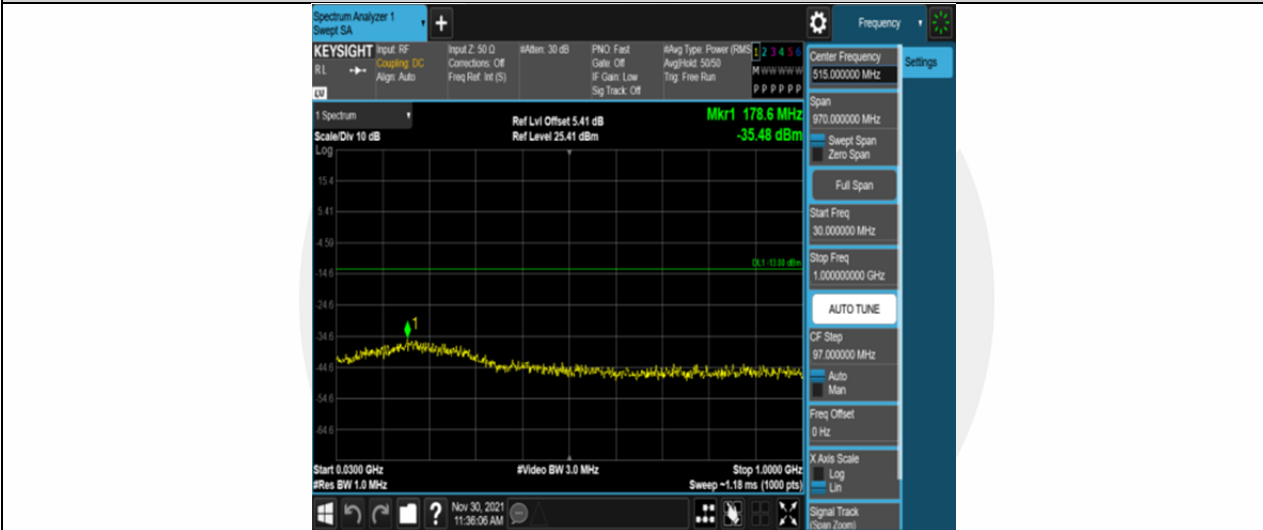

Band66-5MHz-QPSK-132647-25RB#0-Range1:30~1000MHz