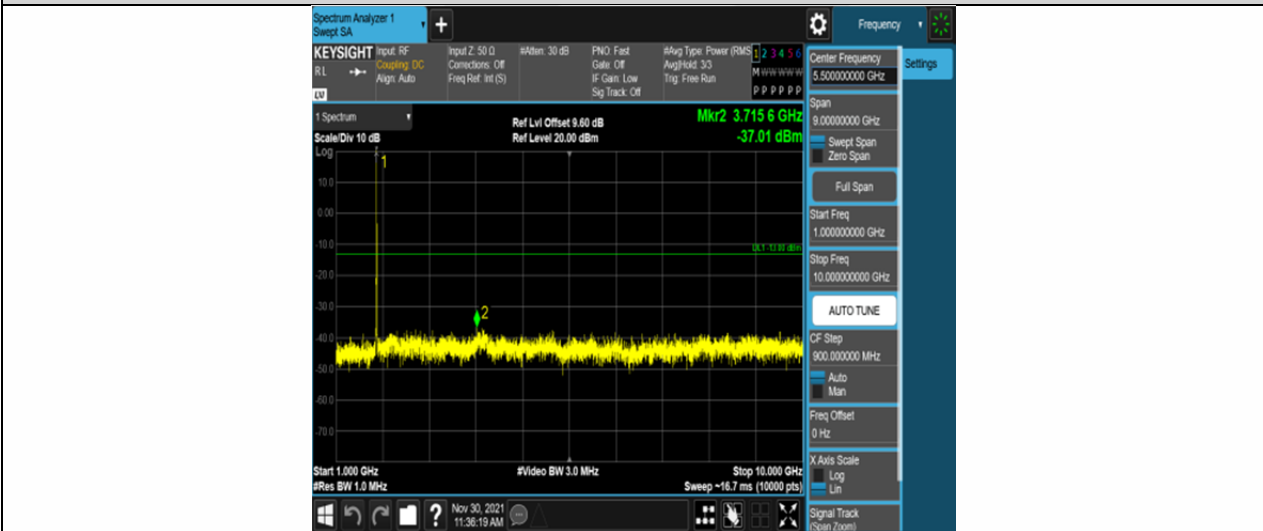

Band66-5MHz-QPSK-131997-25RB#0-Range2:1000~10000MHz

Band66-5MHz-QPSK-132322-25RB#0-Range1:30~1000MHz

Band66-5MHz-QPSK-132322-25RB#0-Range2:1000~10000MHz

Band66-5MHz-QPSK-132647-25RB#0-Range1:30~1000MHz

Band66-5MHz-QPSK-132647-25RB#0-Range2:1000~10000MHz