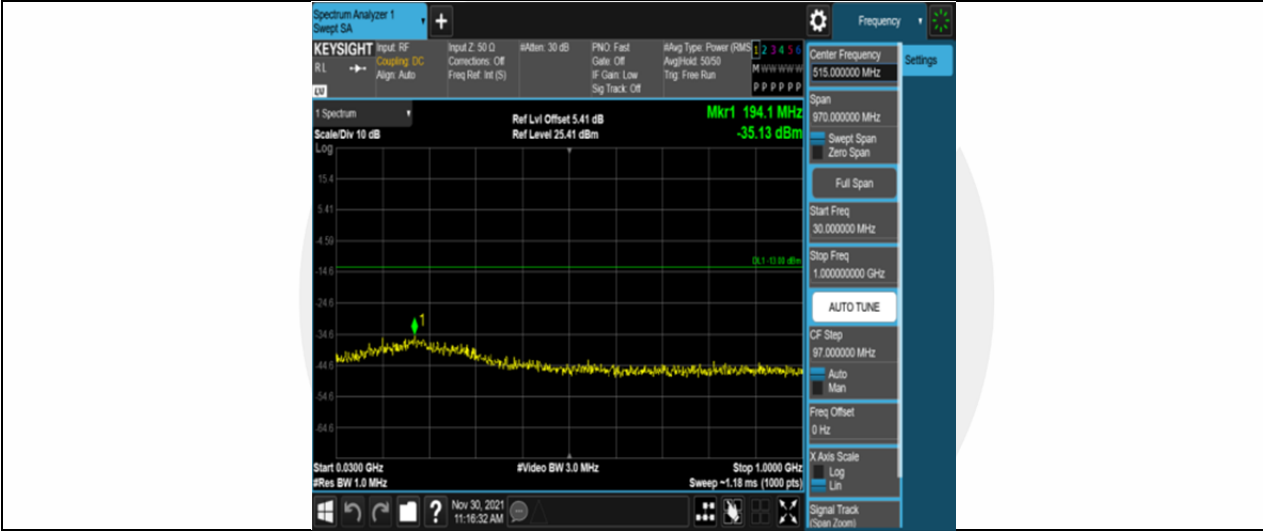

Band66-3MHz-QPSK-131987-15RB#0-Range1:30~1000MHz

Band66-3MHz-QPSK-131987-15RB#0-Range2:1000~10000MHz

Band66-3MHz-QPSK-132322-15RB#0-Range1:30~1000MHz

Band66-3MHz-QPSK-132322-15RB#0-Range2:1000~10000MHz

Band66-3MHz-QPSK-132657-15RB#0-Range1:30~1000MHz