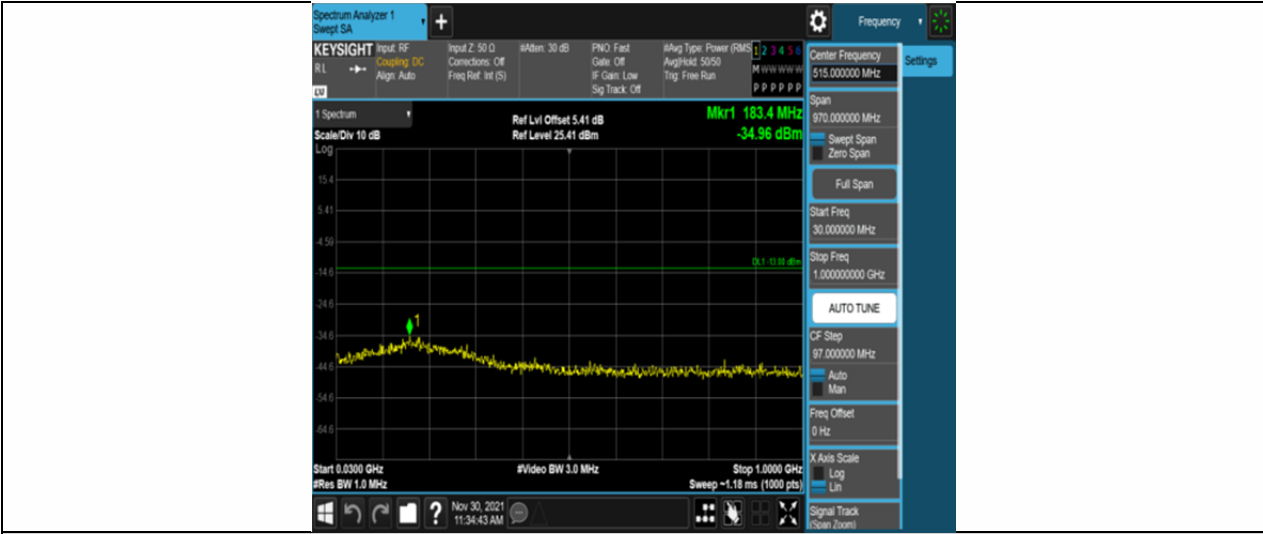

Band66-5MHz-QPSK-131997-25RB#0-Range2:1000~10000MHz

Band66-5MHz-QPSK-132322-25RB#0-Range1:30~1000MHz

Band66-5MHz-QPSK-132322-25RB#0-Range2:1000~10000MHz

Band66-5MHz-QPSK-132647-25RB#0-Range1:30~1000MHz

Band66-5MHz-QPSK-132647-25RB#0-Range2:1000~10000MHz