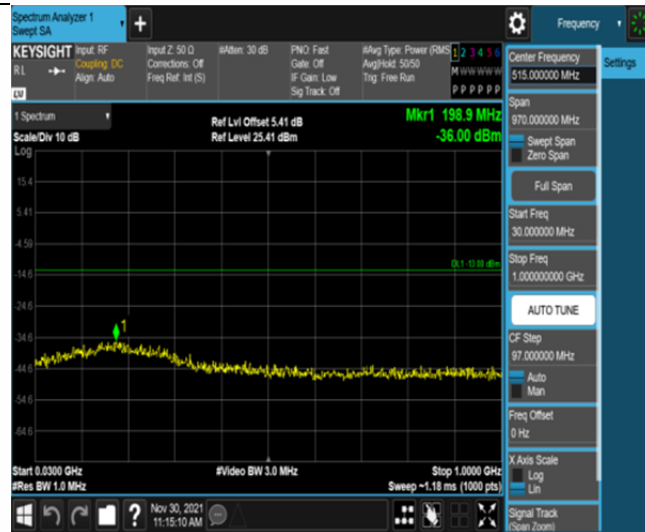

Band66-3MHz-16QAM-131987-15RB#0-Range1:30~1000MHz