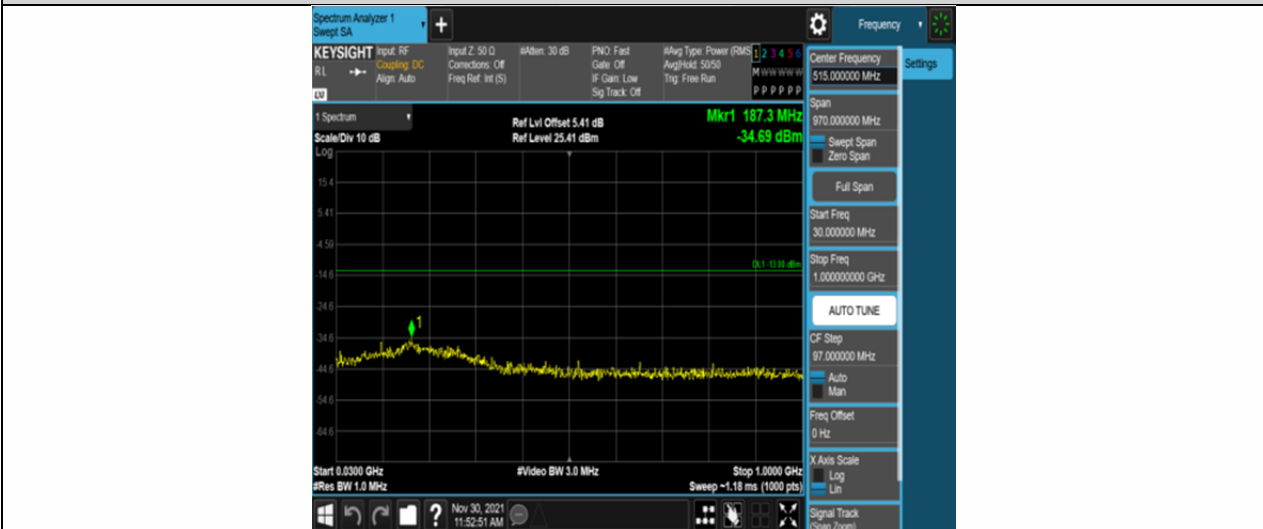

Band66-5MHz-16QAM-132647-25RB#0-Range1:30~1000MHz

Band66-5MHz-16QAM-132647-25RB#0-Range2:1000~10000MHz

Band66-10MHz-QPSK-132022-50RB#0-Range1:30~1000MHz

Band66-10MHz-QPSK-132022-50RB#0-Range2:1000~10000MHz