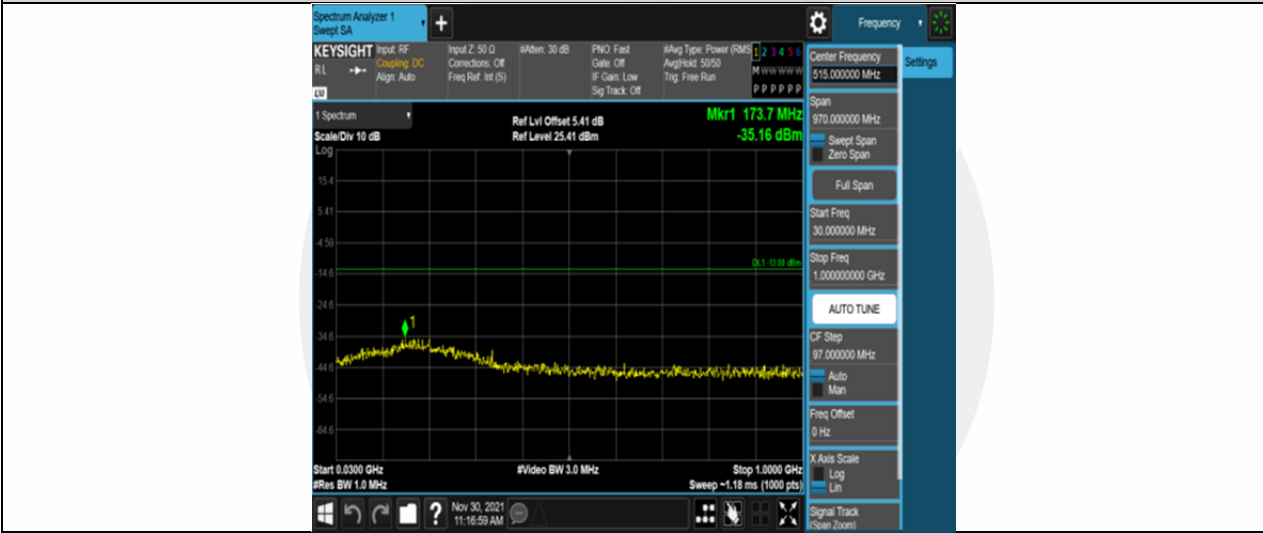

Band66-3MHz-16QAM-132657-15RB#0-Range1:30~1000MHz