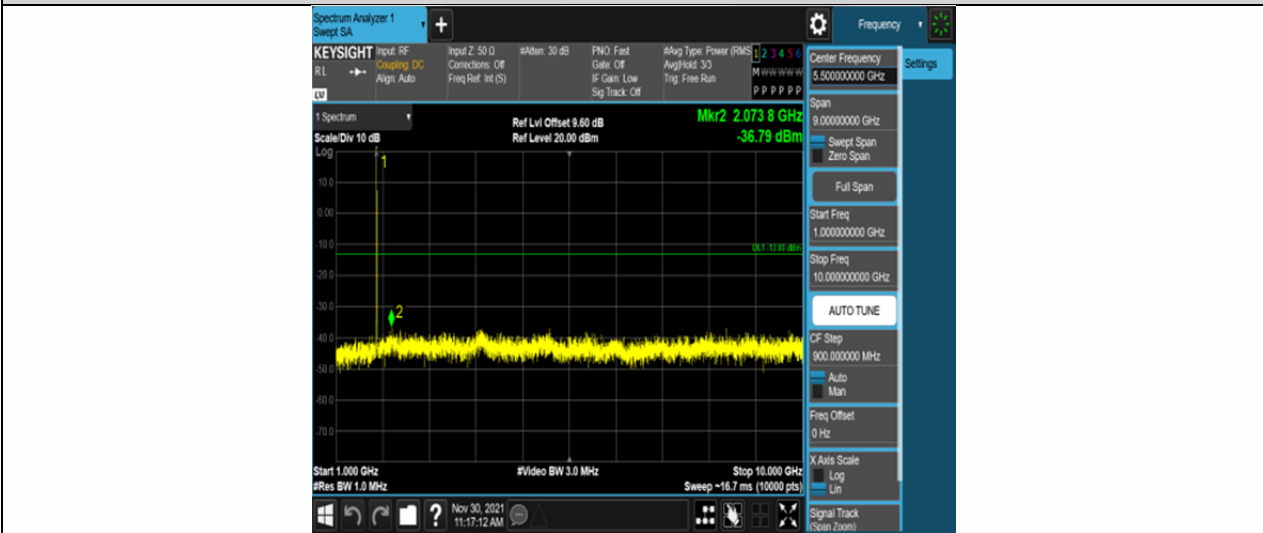

Band66-3MHz-16QAM-132657-15RB#0-Range2:1000~10000MHz