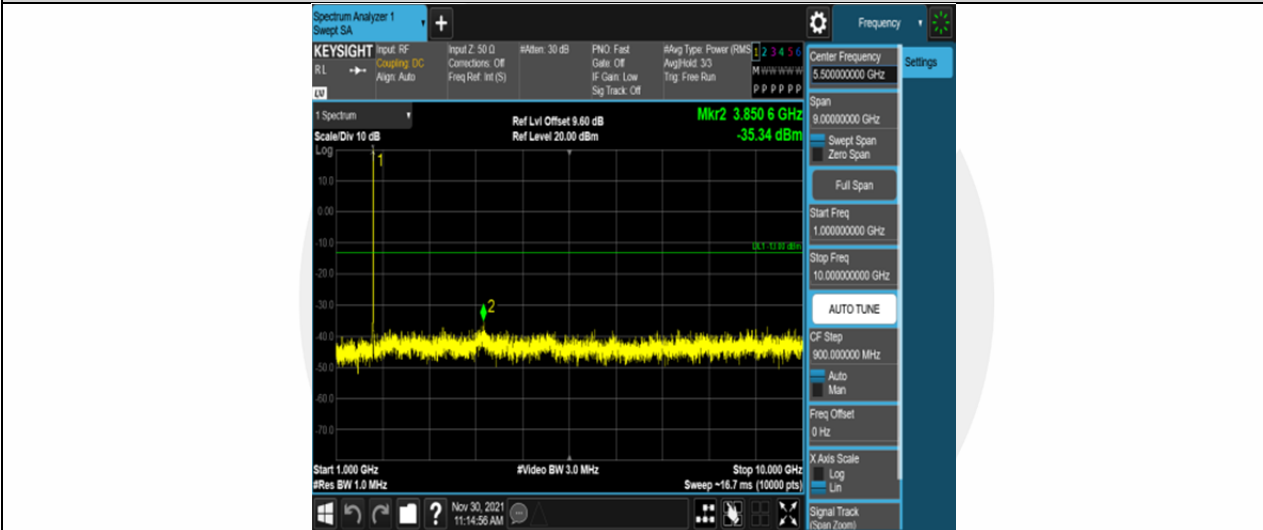

Band66-3MHz-QPSK-131987-15RB#0-Range2:1000~10000MHz