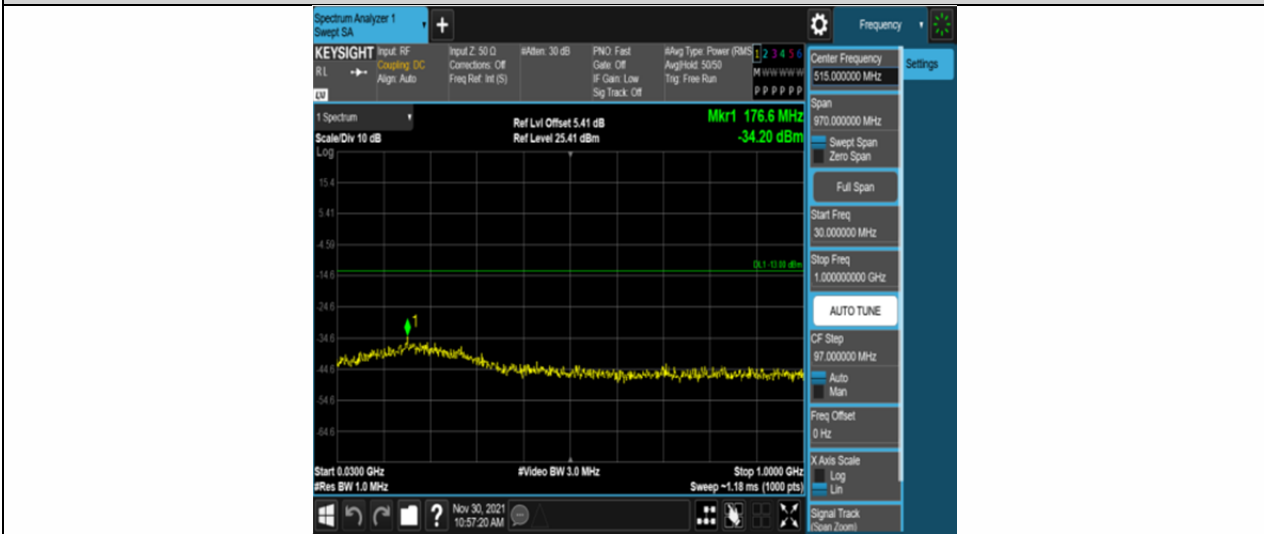

## Test Graphs

Band66-1.4MHz-QPSK-131979-6RB#0-Range1:30~1000MHz

Band66-1.4MHz-QPSK-131979-6RB#0-Range2:1000~10000MHz

Band66-1.4MHz-QPSK-132322-6RB#0-Range1:30~1000MHz

Band66-1.4MHz-QPSK-132322-6RB#0-Range2:1000~10000MHz