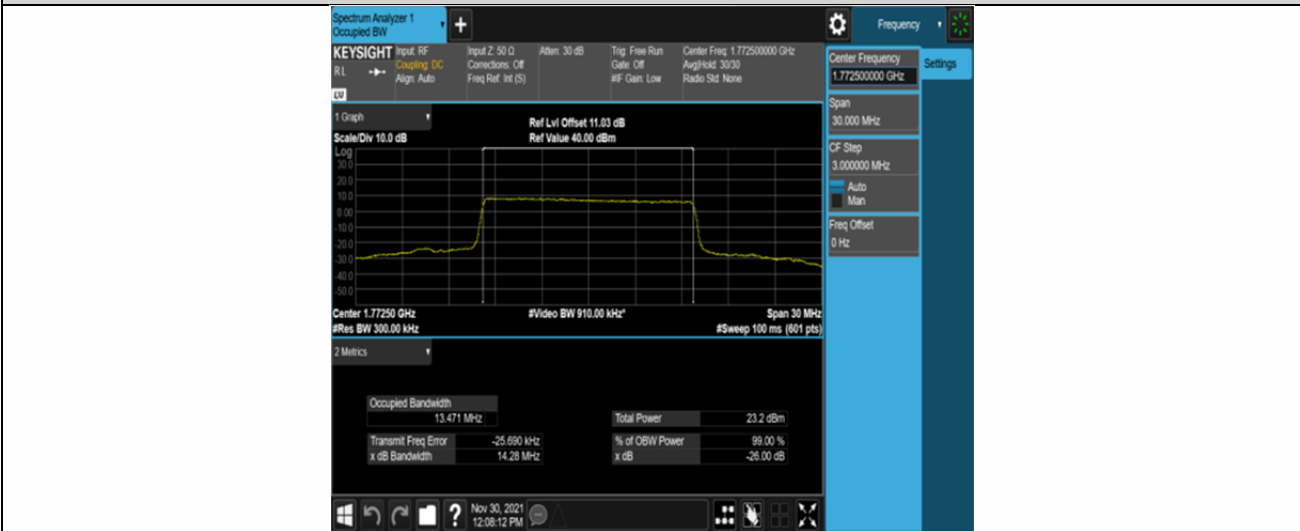

Band66-15MHz-16QAM-132597-75RB#0