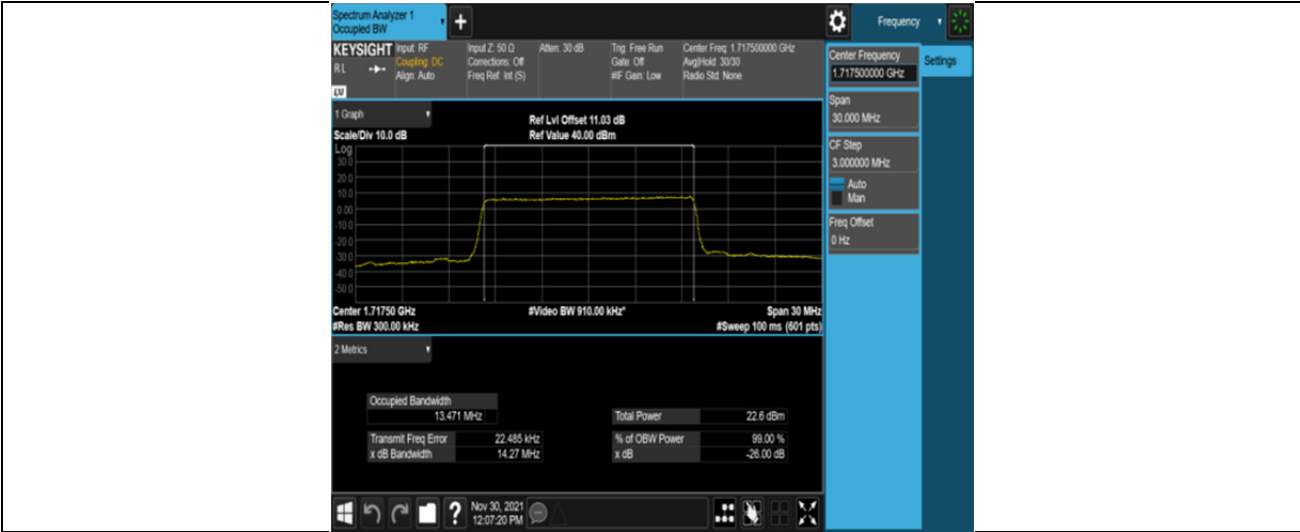

Band66-15MHz-16QAM-132047-75RB#0