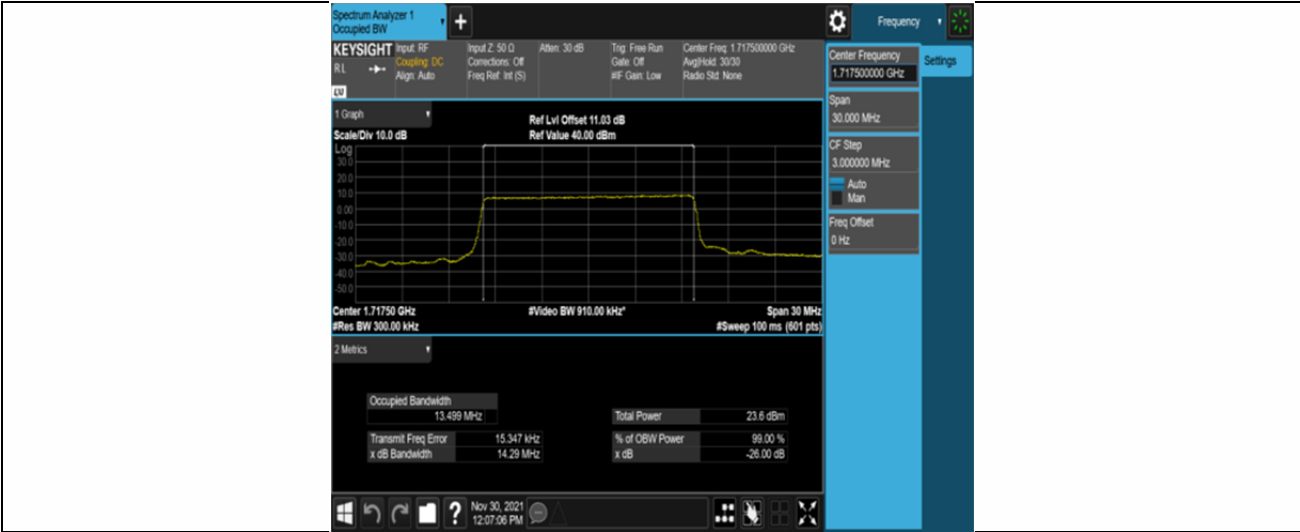

Band66-10MHz-QPSK-132322-50RB#0

Band66-10MHz-QPSK-132622-50RB#0

Band66-10MHz-16QAM-132022-50RB#0

Band66-10MHz-16QAM-132322-50RB#0

Band66-10MHz-16QAM-132622-50RB#0

Band66-15MHz-QPSK-132047-75RB#0

Band66-15MHz-QPSK-132322-75RB#0