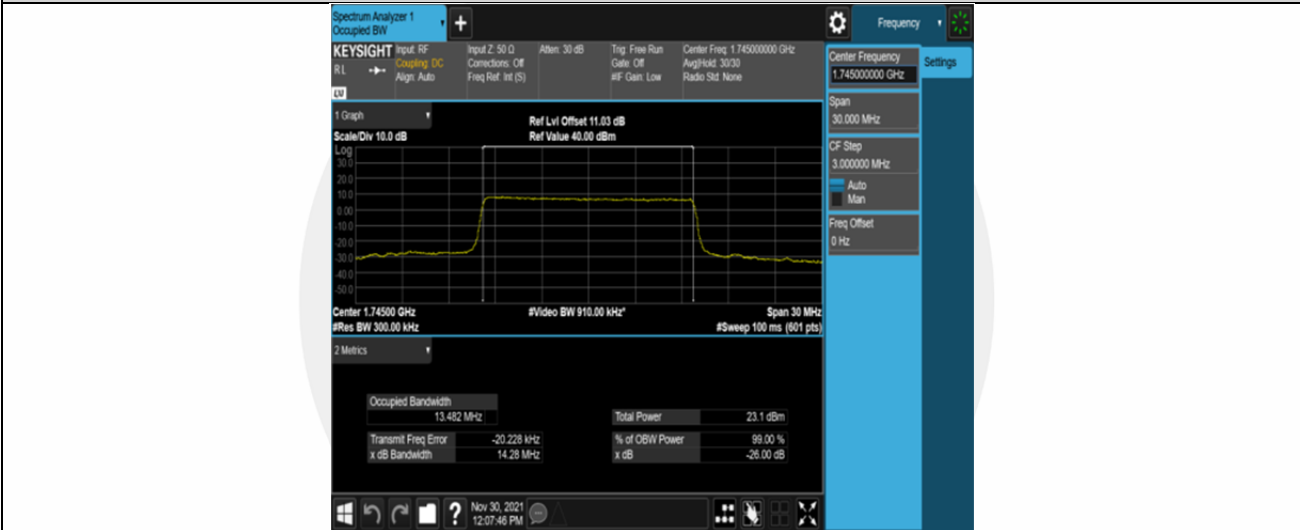

Band66-15MHz-16QAM-132322-75RB#0