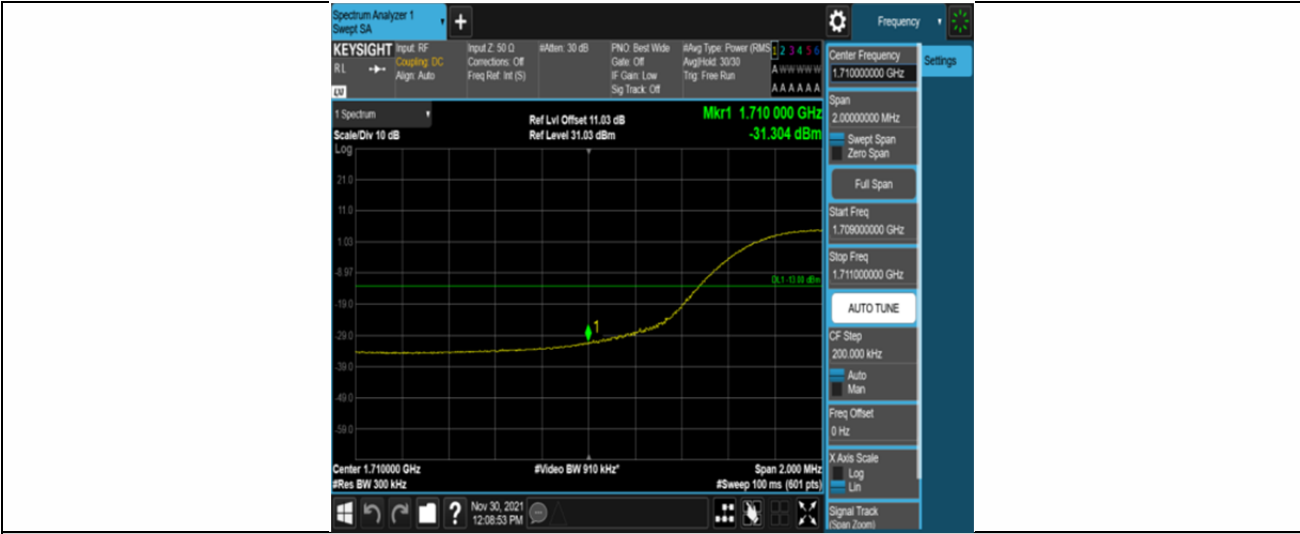

Band66-15MHz-16QAM-132047-75RB#0