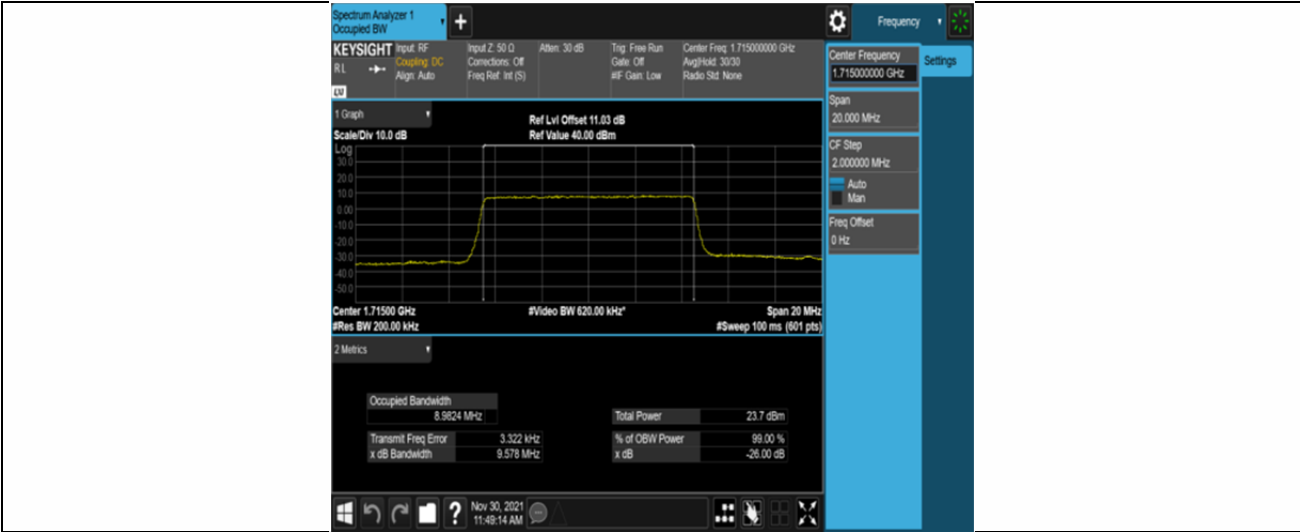

Band66-5MHz-QPSK-131997-25RB#0

Band66-5MHz-QPSK-132322-25RB#0

Band66-5MHz-QPSK-132647-25RB#0

Band66-5MHz-16QAM-131997-25RB#0

Band66-5MHz-16QAM-132322-25RB#0

Band66-5MHz-16QAM-132647-25RB#0

Band66-10MHz-QPSK-132022-50RB#0