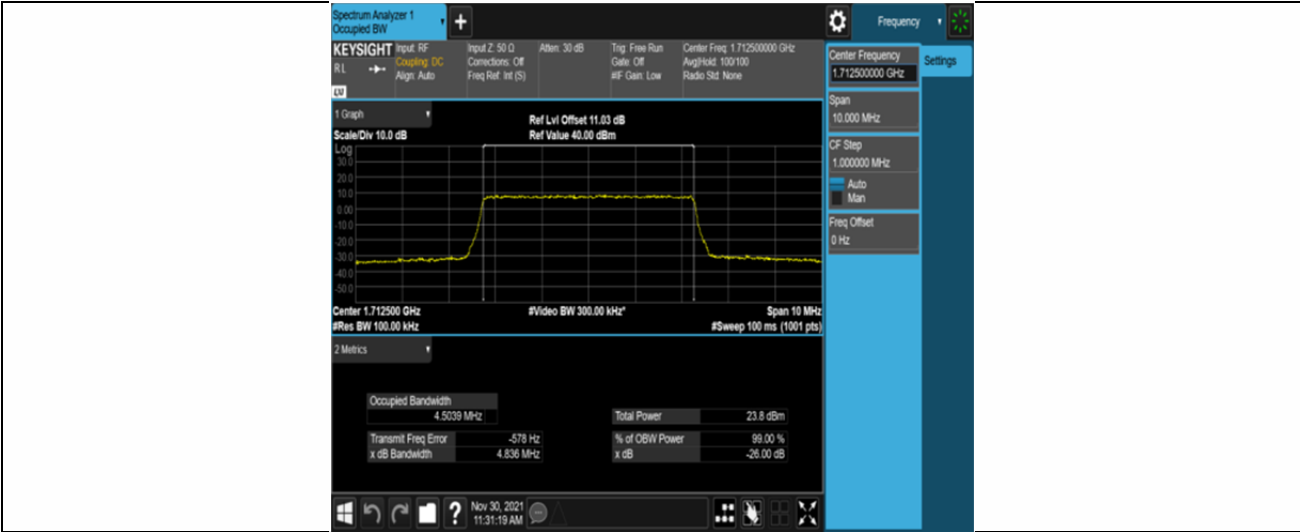

Band66-5MHz-QPSK-131997-25RB#0

Band66-5MHz-QPSK-132322-25RB#0

Band66-5MHz-QPSK-132647-25RB#0

Band66-5MHz-16QAM-131997-25RB#0

Band66-5MHz-16QAM-132322-25RB#0

Band66-5MHz-16QAM-132647-25RB#0

Band66-10MHz-QPSK-132022-50RB#0