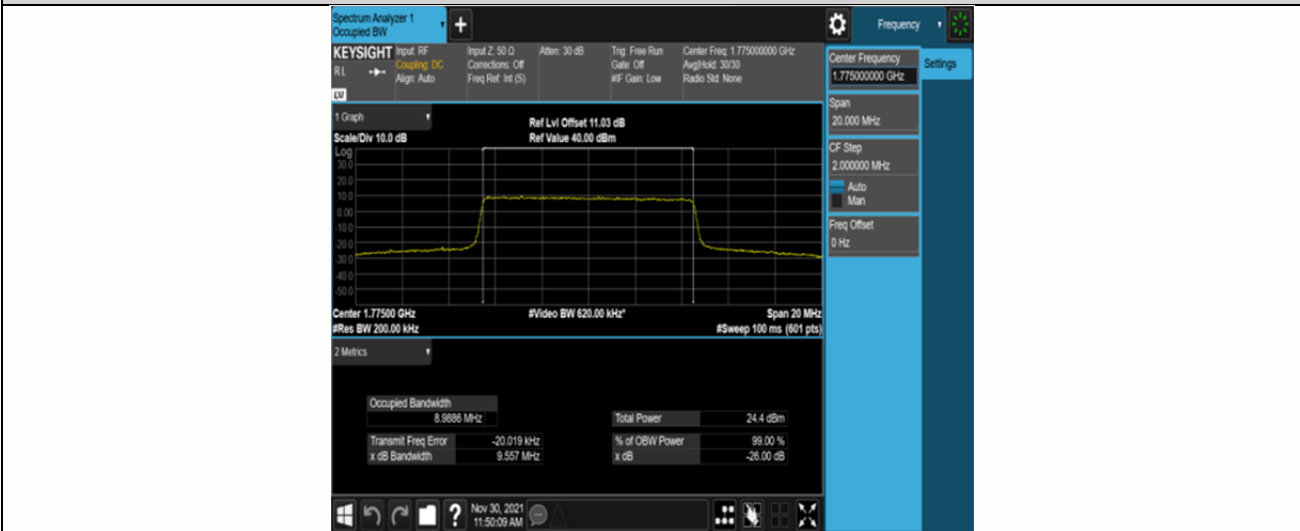

Band66-10MHz-QPSK-132622-50RB#0