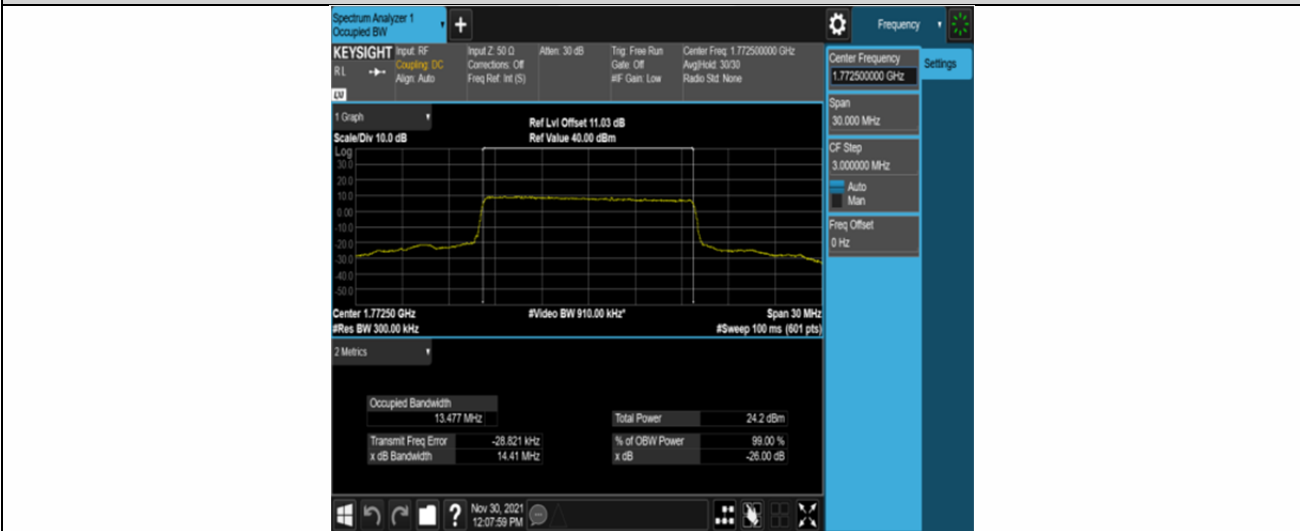

Band66-10MHz-QPSK-132322-50RB#0

Band66-10MHz-QPSK-132622-50RB#0

Band66-10MHz-16QAM-132022-50RB#0

Band66-10MHz-16QAM-132322-50RB#0

Band66-10MHz-16QAM-132622-50RB#0

Band66-15MHz-QPSK-132047-75RB#0

Band66-15MHz-QPSK-132322-75RB#0