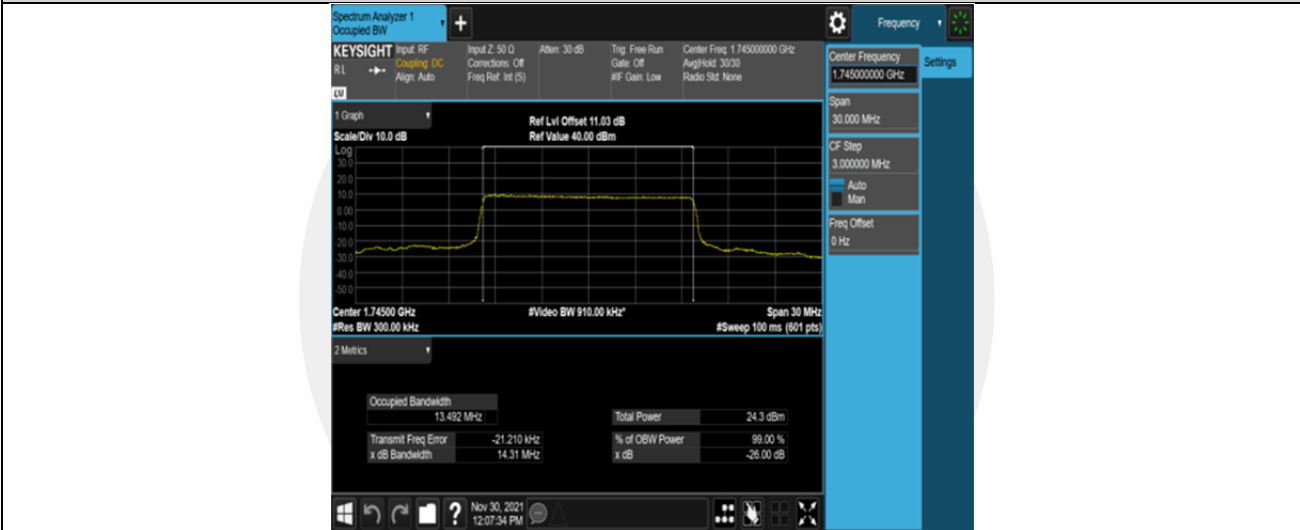

Band66-10MHz-QPSK-132322-50RB#0

Band66-10MHz-QPSK-132622-50RB#0

Band66-10MHz-16QAM-132022-50RB#0

Band66-10MHz-16QAM-132322-50RB#0

Band66-10MHz-16QAM-132622-50RB#0

Band66-15MHz-QPSK-132047-75RB#0

Band66-15MHz-QPSK-132322-75RB#0