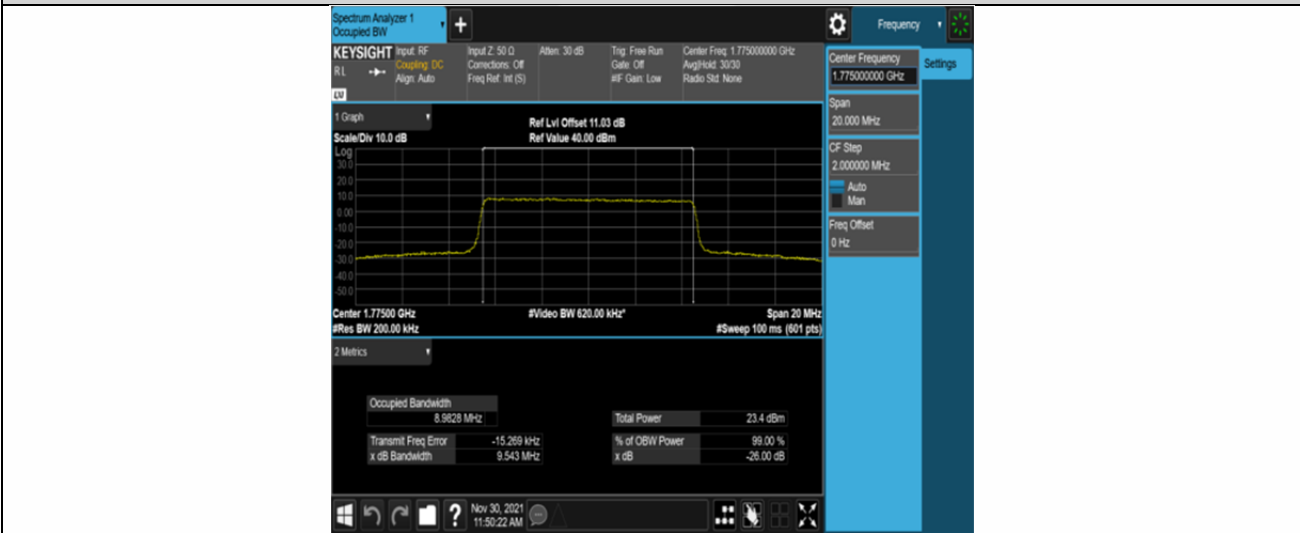

Band66-10MHz-QPSK-132322-50RB#0

Band66-10MHz-QPSK-132622-50RB#0

Band66-10MHz-16QAM-132022-50RB#0

Band66-10MHz-16QAM-132322-50RB#0

Band66-10MHz-16QAM-132622-50RB#0

Band66-15MHz-QPSK-132047-75RB#0

Band66-15MHz-QPSK-132322-75RB#0