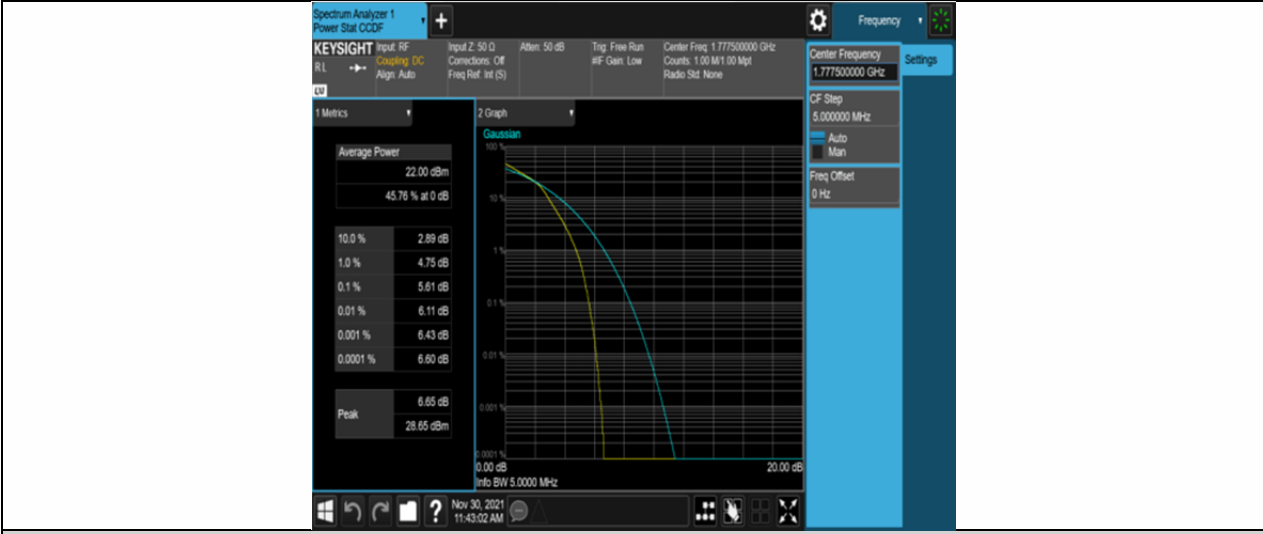

Band66-5MHz-QPSK-132322-25RB#0

Band66-5MHz-QPSK-132647-25RB#0

Band66-5MHz-16QAM-131997-25RB#0

Band66-5MHz-16QAM-132322-25RB#0

Band66-5MHz-16QAM-132647-25RB#0

Band66-10MHz-QPSK-132022-50RB#0

Band66-10MHz-QPSK-132322-50RB#0