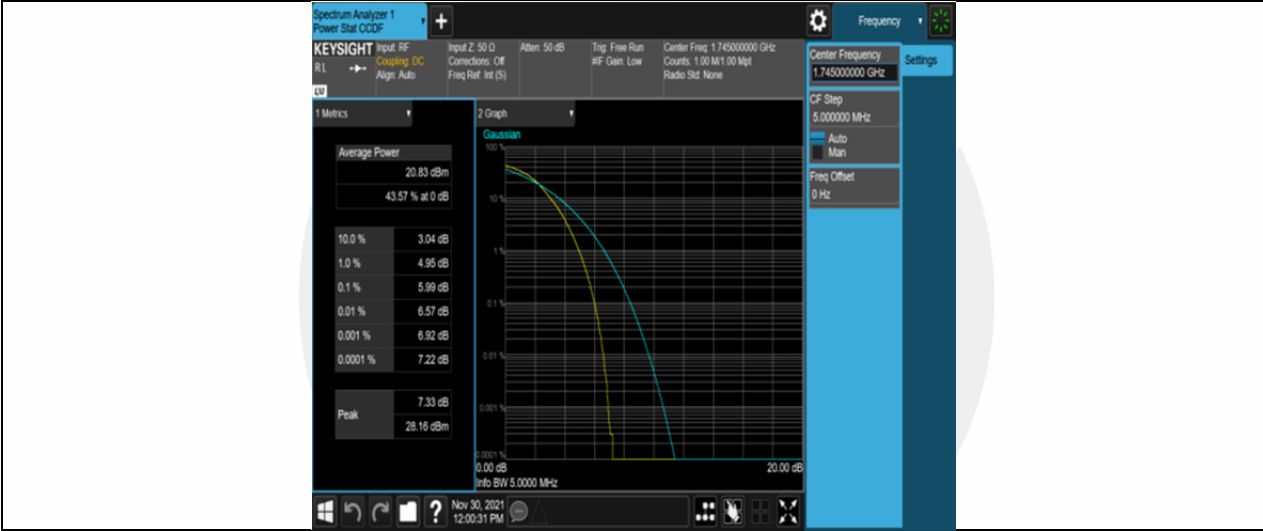

Band66-10MHz-16QAM-132322-50RB#0