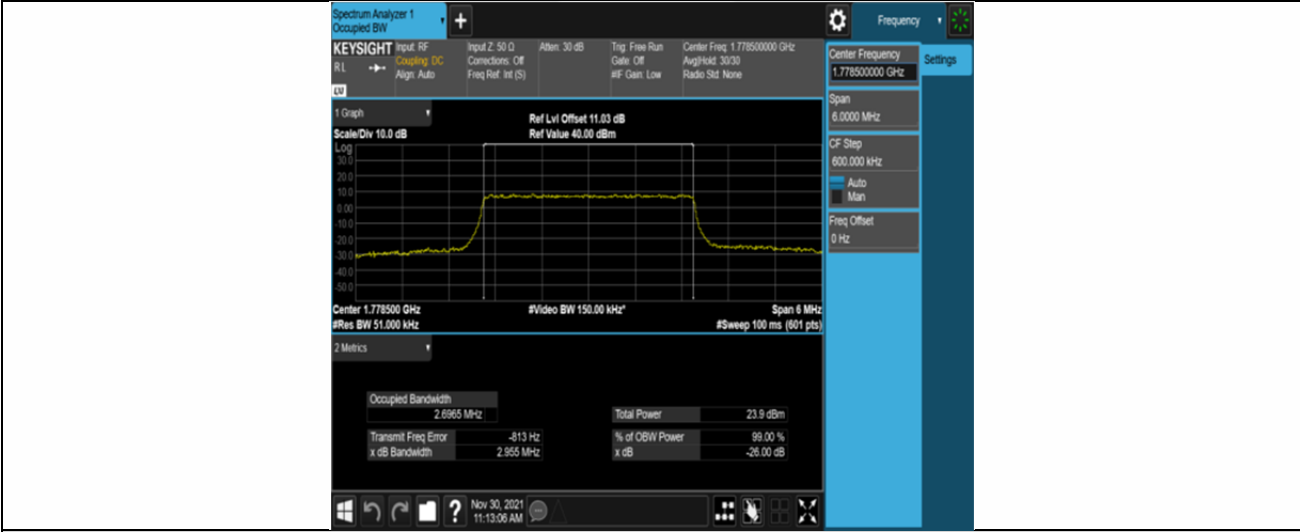

Band66-3MHz-QPSK-131987-15RB#0

Band66-3MHz-QPSK-132322-15RB#0

Band66-3MHz-QPSK-132657-15RB#0

Band66-3MHz-16QAM-131987-15RB#0

Band66-3MHz-16QAM-132322-15RB#0

Band66-3MHz-16QAM-132657-15RB#0