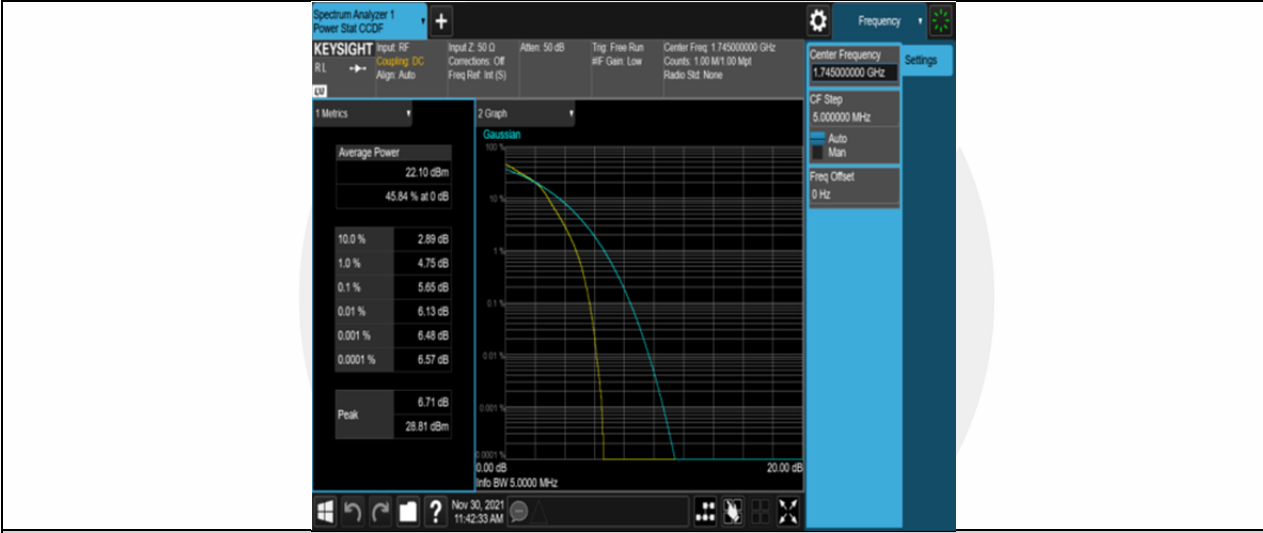

Band66-5MHz-16QAM-132322-25RB#0