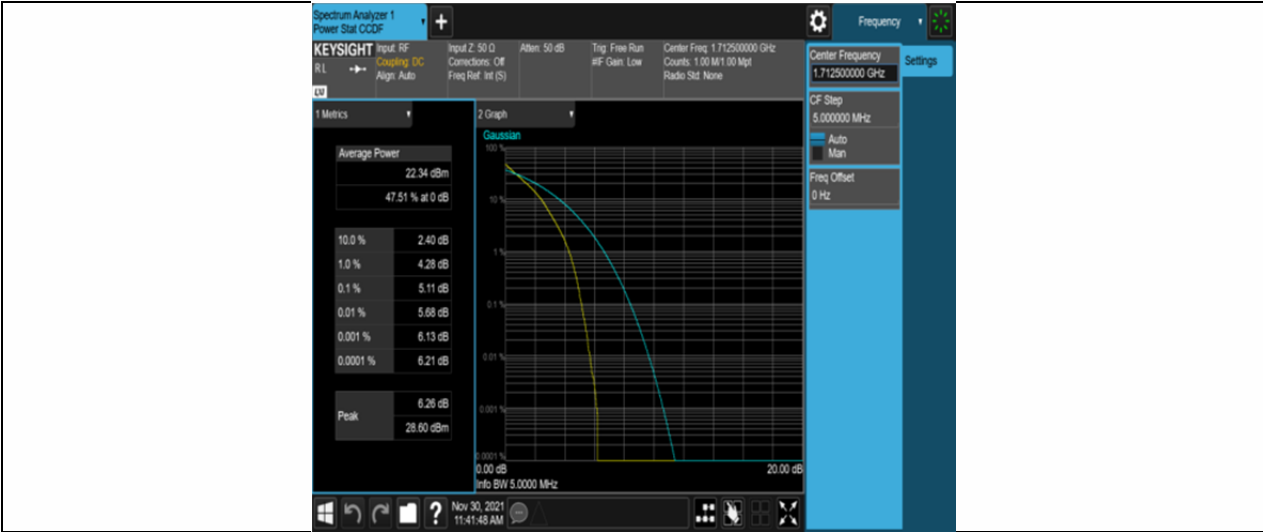

Band66-3MHz-QPSK-131987-15RB#0

Band66-3MHz-QPSK-132322-15RB#0

Band66-3MHz-QPSK-132657-15RB#0

Band66-3MHz-16QAM-131987-15RB#0

Band66-3MHz-16QAM-132322-15RB#0

Band66-3MHz-16QAM-132657-15RB#0

Band66-5MHz-QPSK-131997-25RB#0