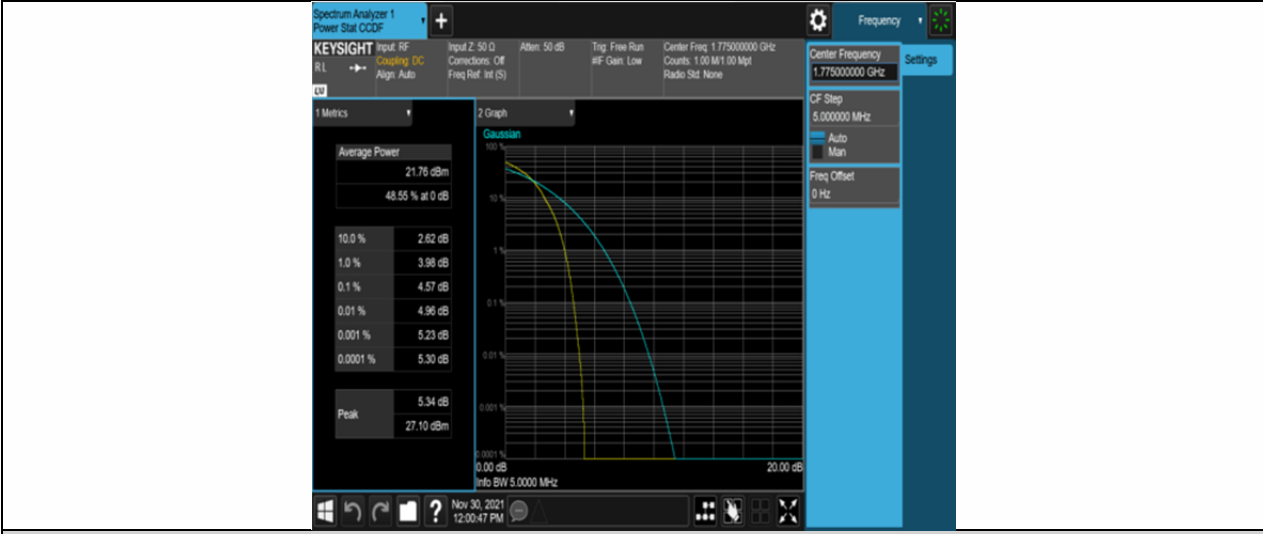

Band66-5MHz-QPSK-132322-25RB#0

Band66-5MHz-QPSK-132647-25RB#0

Band66-5MHz-16QAM-131997-25RB#0

Band66-5MHz-16QAM-132322-25RB#0

Band66-5MHz-16QAM-132647-25RB#0

Band66-10MHz-QPSK-132022-50RB#0

Band66-10MHz-QPSK-132322-50RB#0