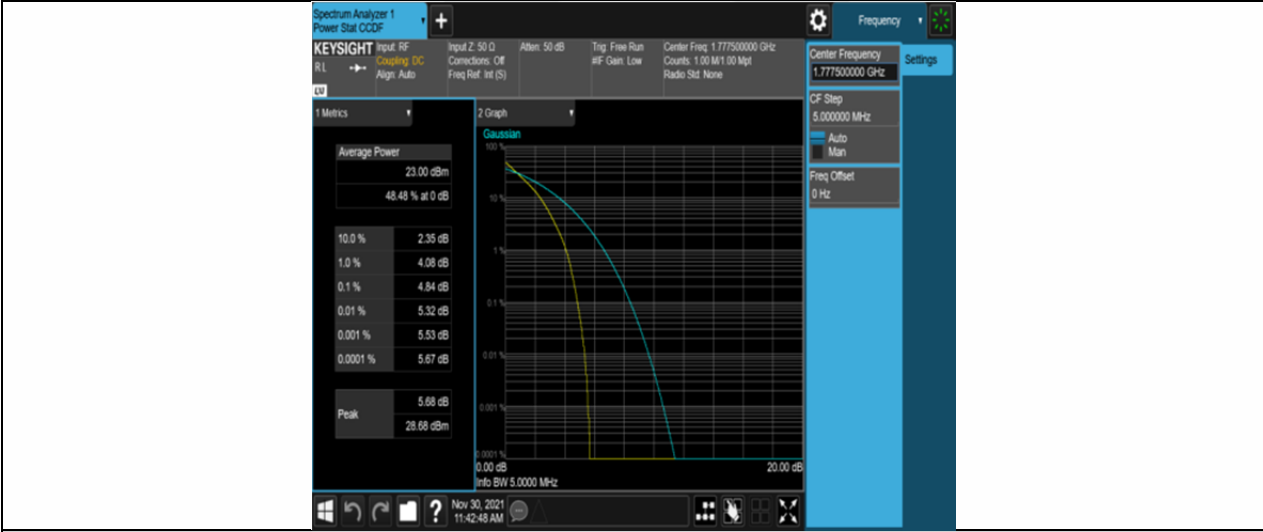

Band66-5MHz-QPSK-132647-25RB#0