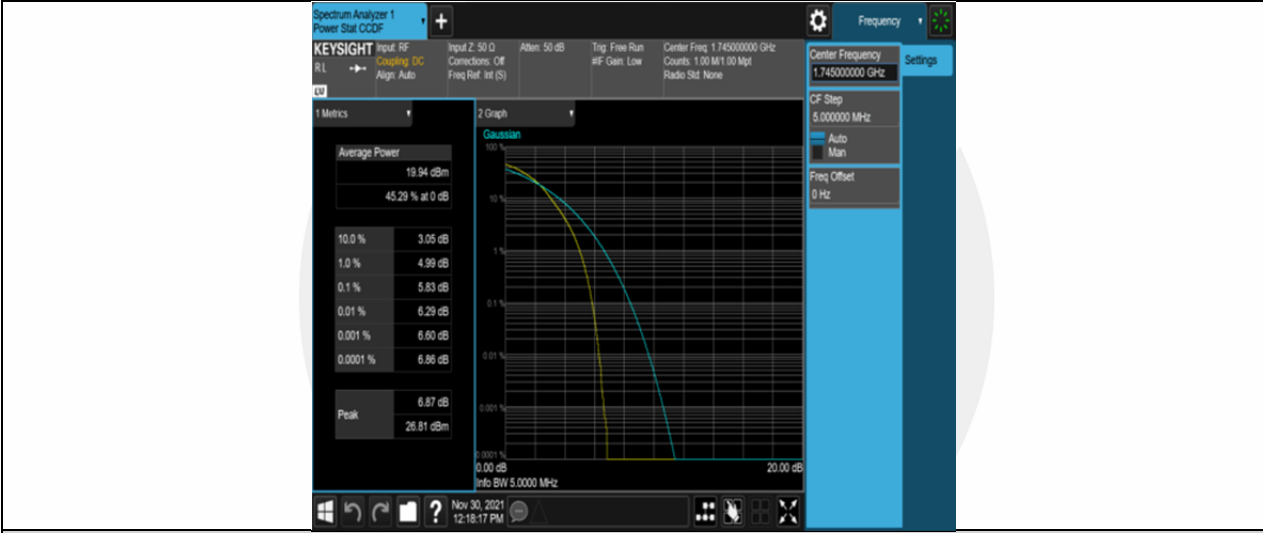

Band66-10MHz-QPSK-132622-50RB#0

Band66-10MHz-16QAM-132022-50RB#0

Band66-10MHz-16QAM-132322-50RB#0

Band66-10MHz-16QAM-132622-50RB#0

Band66-15MHz-QPSK-132047-75RB#0

Band66-15MHz-QPSK-132322-75RB#0

Band66-15MHz-QPSK-132597-75RB#0