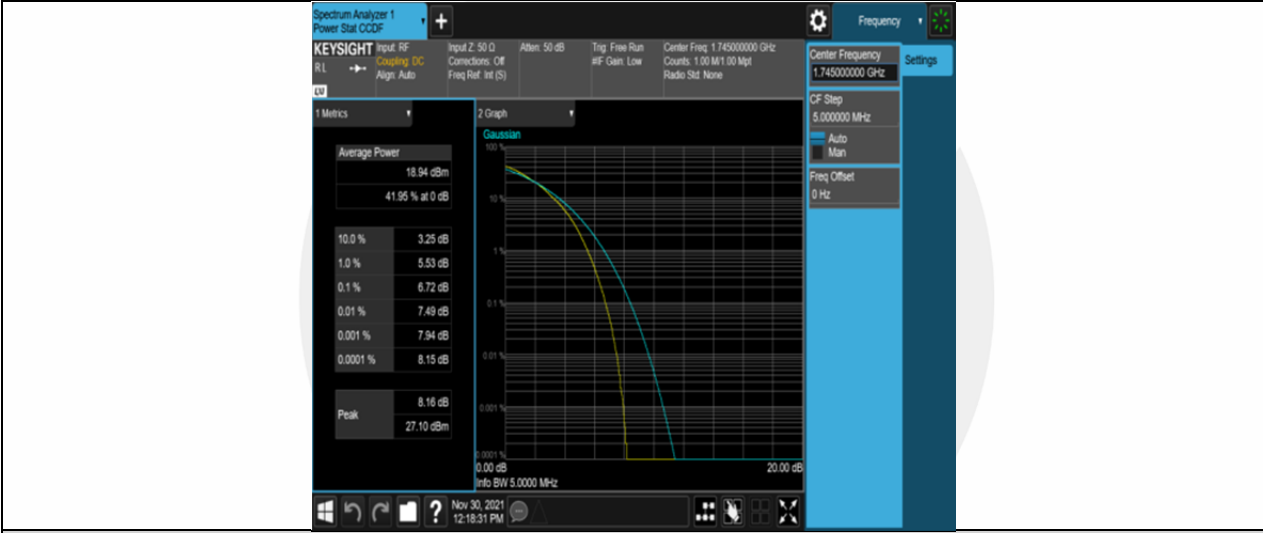

Band66-15MHz-16QAM-132322-75RB#0