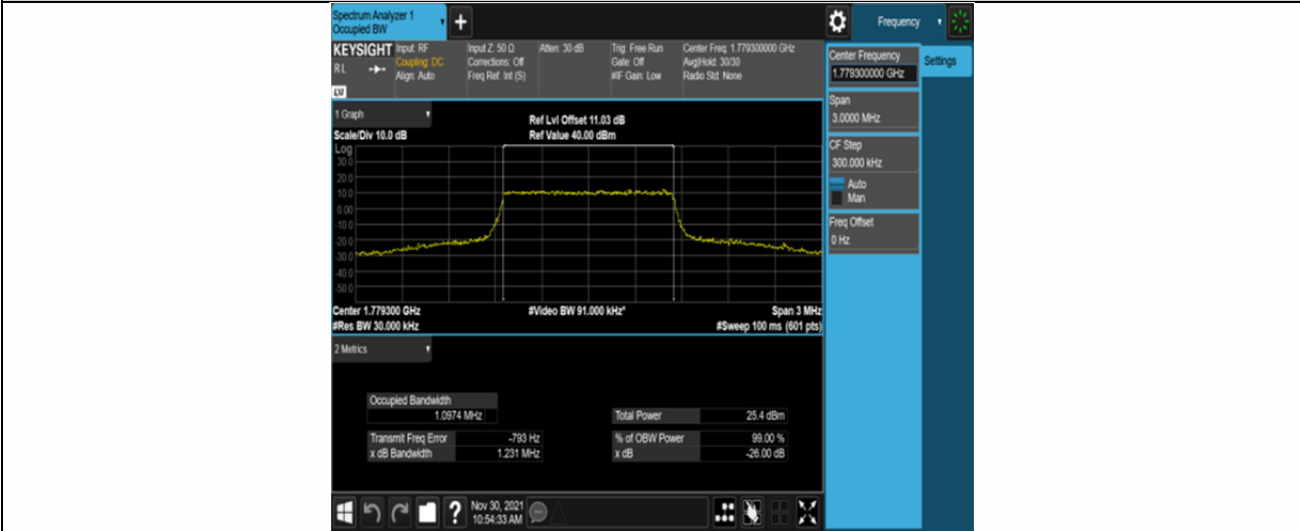

Band66-1.4MHz-QPSK-132665-6RB#0