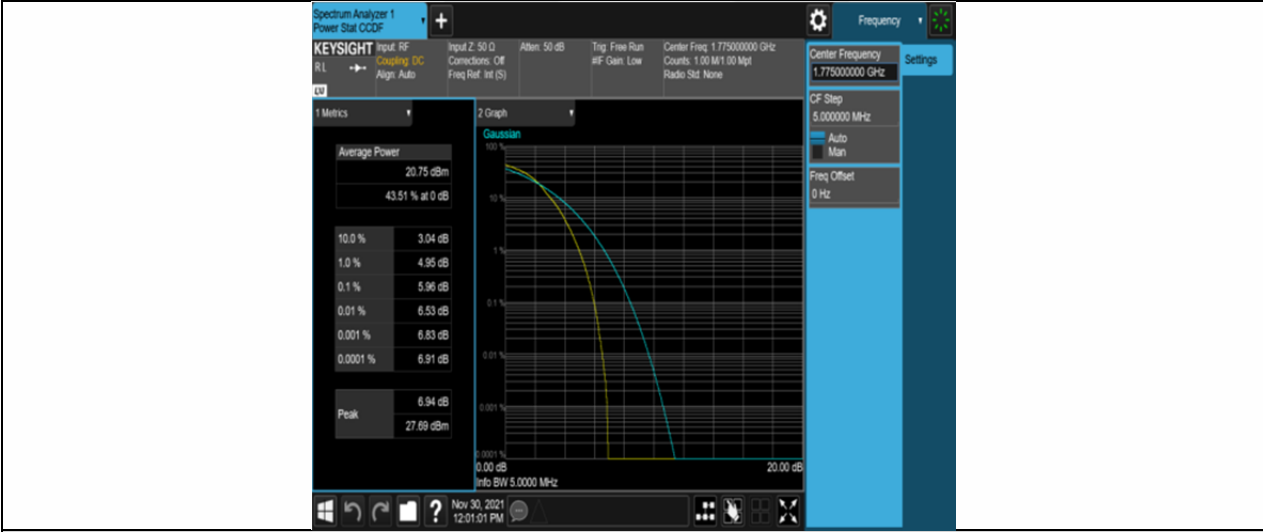

Band66-10MHz-16QAM-132622-50RB#0