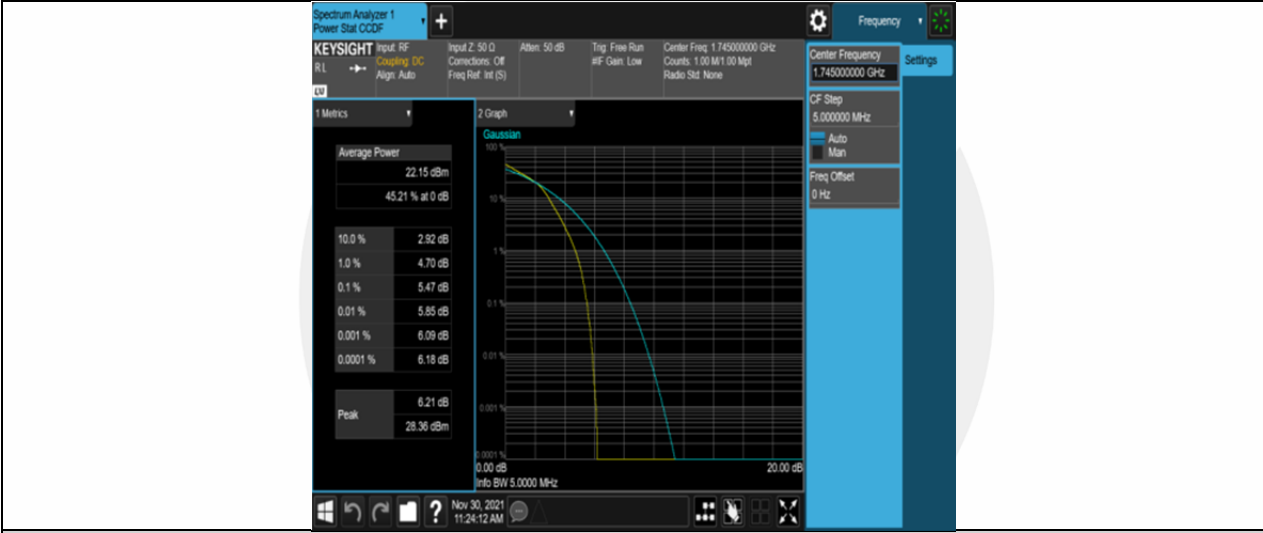

Band66-3MHz-QPSK-131987-15RB#0

Band66-3MHz-QPSK-132322-15RB#0

Band66-3MHz-QPSK-132657-15RB#0

Band66-3MHz-16QAM-131987-15RB#0

Band66-3MHz-16QAM-132322-15RB#0

Band66-3MHz-16QAM-132657-15RB#0

Band66-5MHz-QPSK-131997-25RB#0