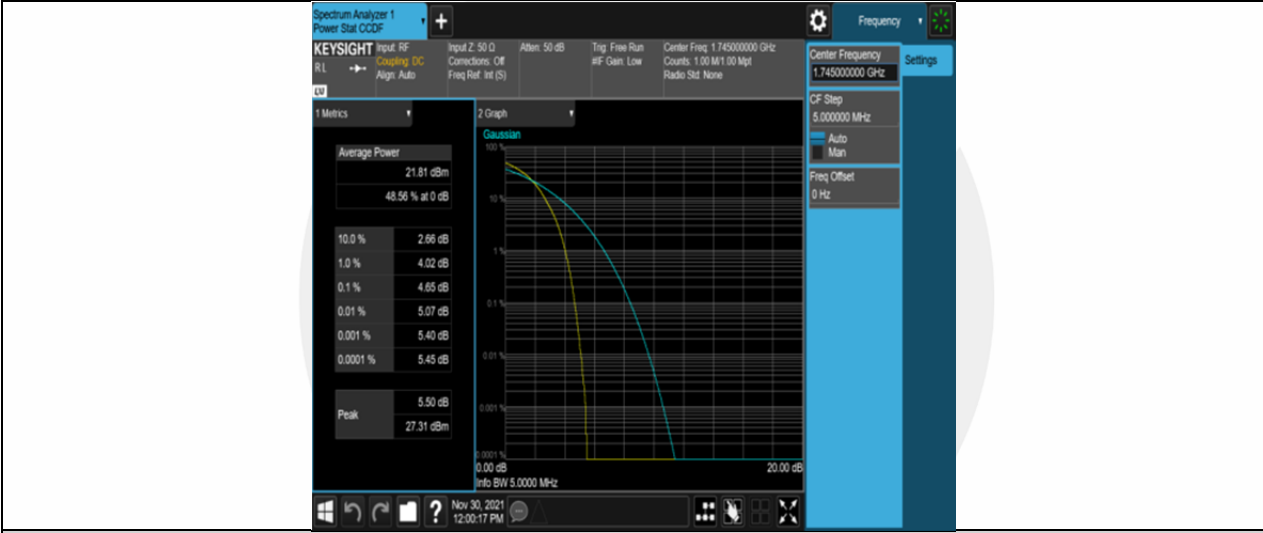

Band66-5MHz-QPSK-132322-25RB#0

Band66-5MHz-QPSK-132647-25RB#0

Band66-5MHz-16QAM-131997-25RB#0

Band66-5MHz-16QAM-132322-25RB#0

Band66-5MHz-16QAM-132647-25RB#0

Band66-10MHz-QPSK-132022-50RB#0

Band66-10MHz-QPSK-132322-50RB#0