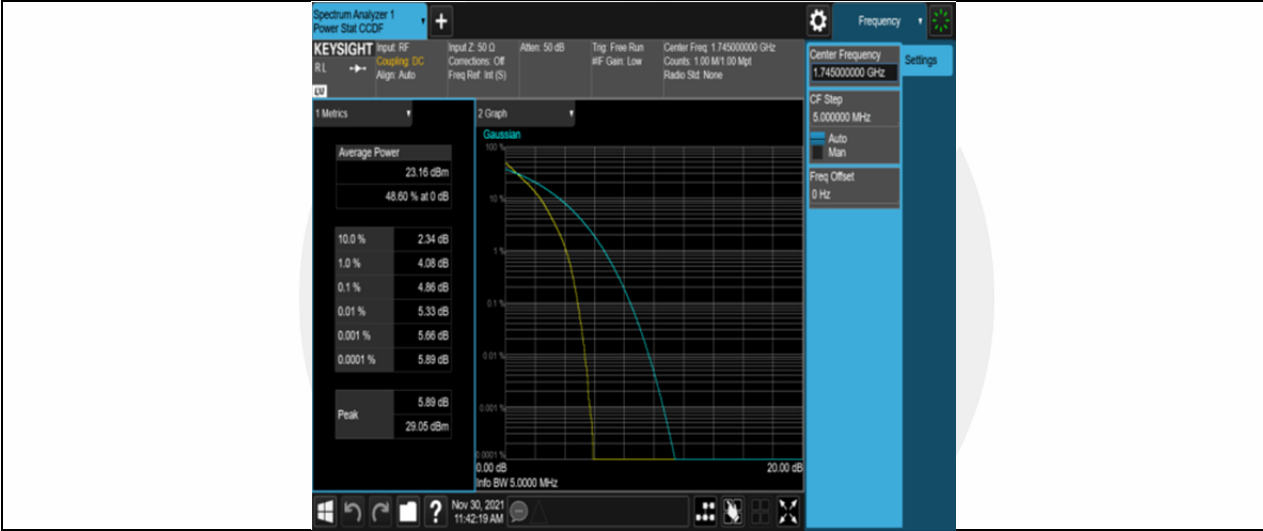

Band66-3MHz-QPSK-131987-15RB#0

Band66-3MHz-QPSK-132322-15RB#0

Band66-3MHz-QPSK-132657-15RB#0

Band66-3MHz-16QAM-131987-15RB#0

Band66-3MHz-16QAM-132322-15RB#0

Band66-3MHz-16QAM-132657-15RB#0

Band66-5MHz-QPSK-131997-25RB#0