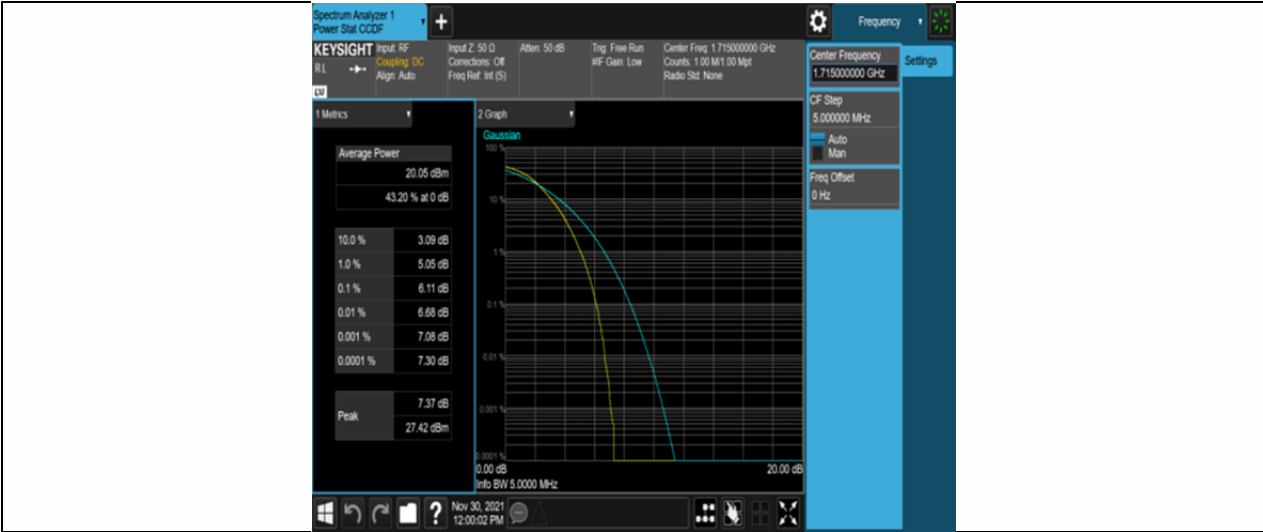

Band66-10MHz-16QAM-132022-50RB#0