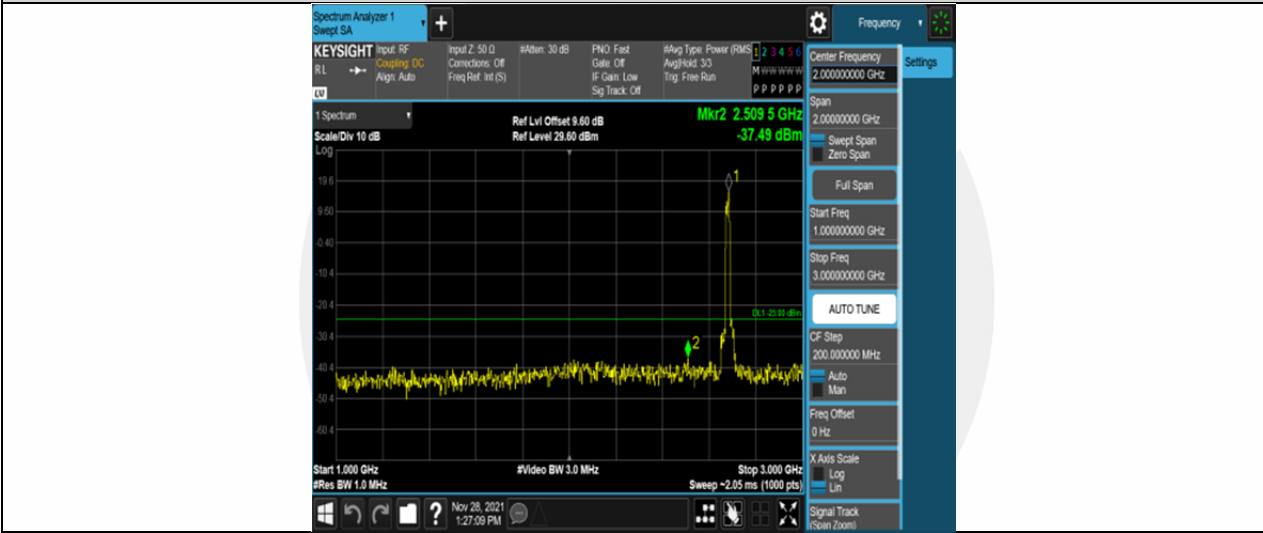

Band41-20MHz-16QAM-41490-100RB#0-Range1:130~1000MHz

Band41-20MHz-16QAM-41490-100RB#0-Range2:1000~3000MHz

Band41-20MHz-16QAM-41490-100RB#0-Range3:3000~26500MHz