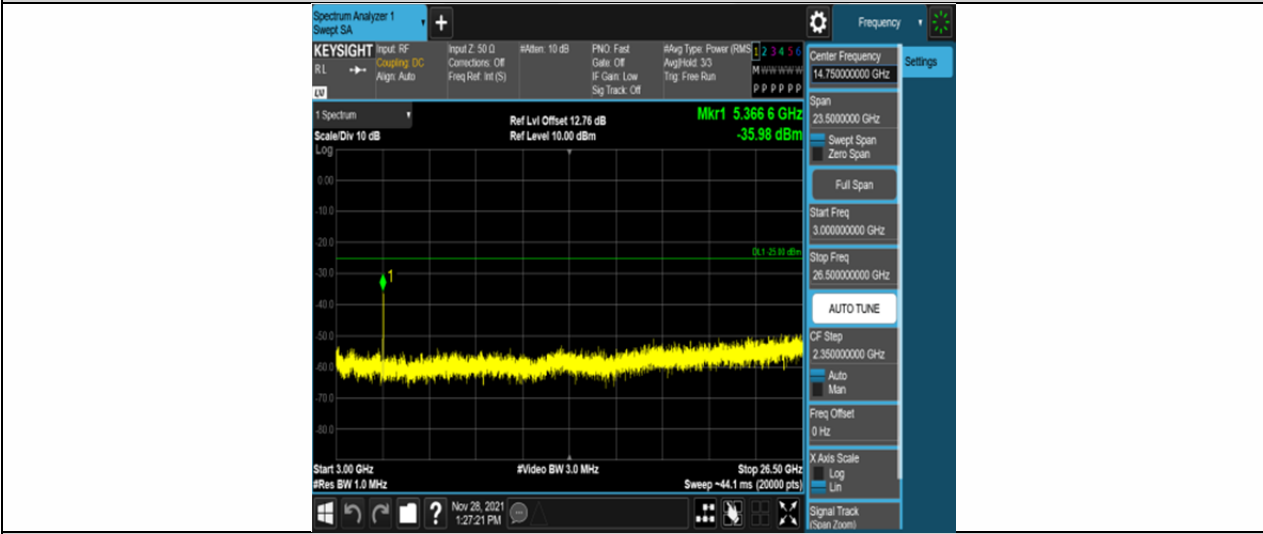

Band41-20MHz-16QAM-41490-100RB#0-Range1:130~1000MHz

Band41-20MHz-16QAM-41490-100RB#0-Range2:1000~3000MHz

Band41-20MHz-16QAM-41490-100RB#0-Range3:3000~26500MHz