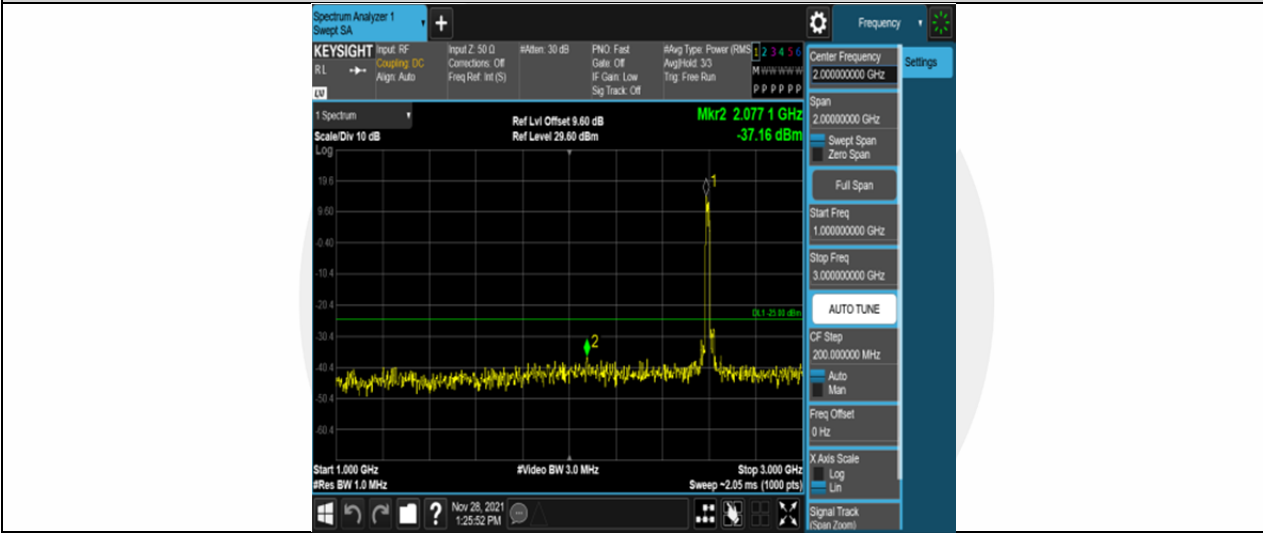

Band41-20MHz-16QAM-40620-100RB#0-Range1:130~1000MHz

Band41-20MHz-16QAM-40620-100RB#0-Range2:1000~3000MHz