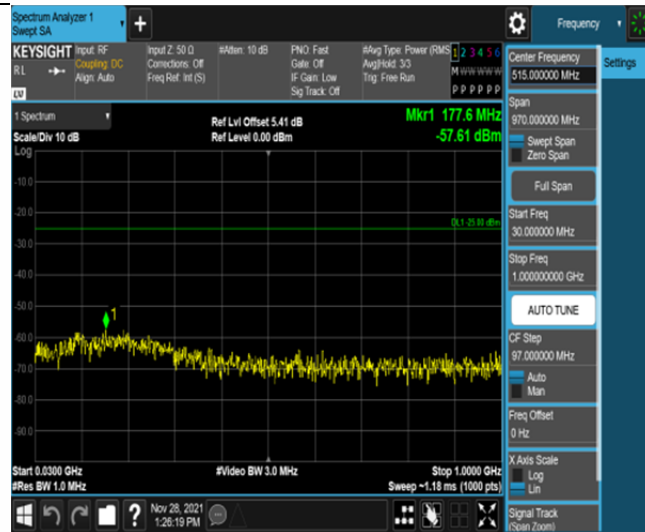

Band41-20MHz-QPSK-39750-100RB#0-Range3:3000~26500MHz

Band41-20MHz-QPSK-40620-100RB#0-Range1:30~1000MHz

Band41-20MHz-QPSK-40620-100RB#0-Range2:1000~3000MHz

Band41-20MHz-QPSK-40620-100RB#0-Range3:3000~26500MHz