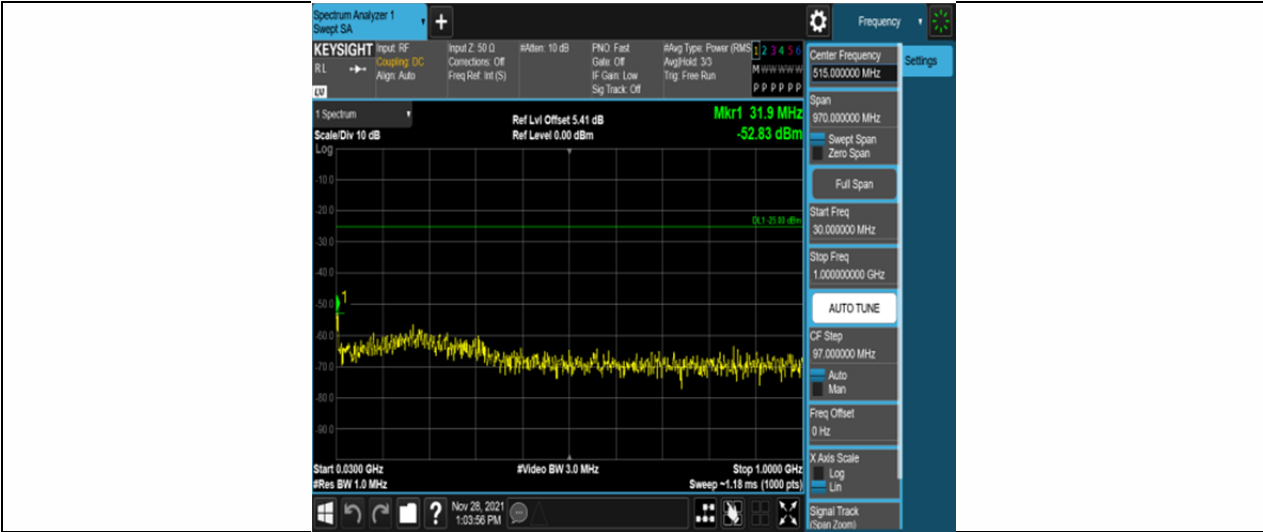

Band41-10MHz-16QAM-41540-50RB#0-Range3:3000~26500MHz

Band41-15MHz-QPSK-39725-75RB#0-Range1:30~1000MHz

Band41-15MHz-QPSK-39725-75RB#0-Range2:1000~3000MHz

Band41-15MHz-QPSK-39725-75RB#0-Range3:3000~26500MHz