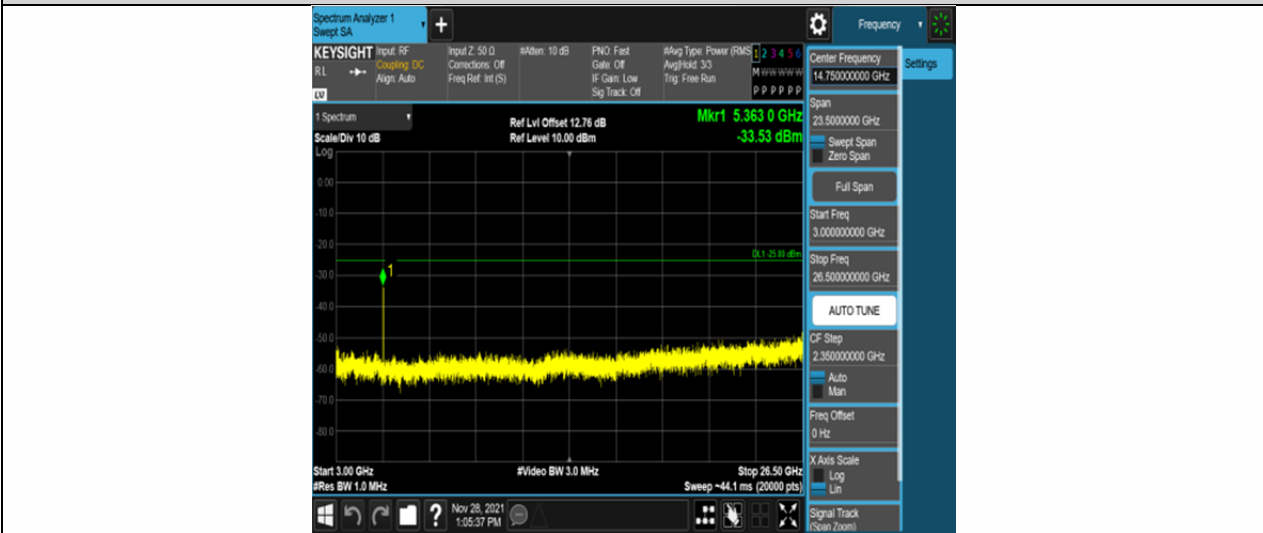

Band41-15MHz-QPSK-40620-75RB#0-Range1:30~1000MHz

Band41-15MHz-QPSK-40620-75RB#0-Range2:1000~3000MHz

Band41-15MHz-QPSK-40620-75RB#0-Range3:3000~26500MHz

Band41-15MHz-QPSK-41515-75RB#0-Range1:30~1000MHz

Band41-15MHz-QPSK-41515-75RB#0-Range2:1000~3000MHz