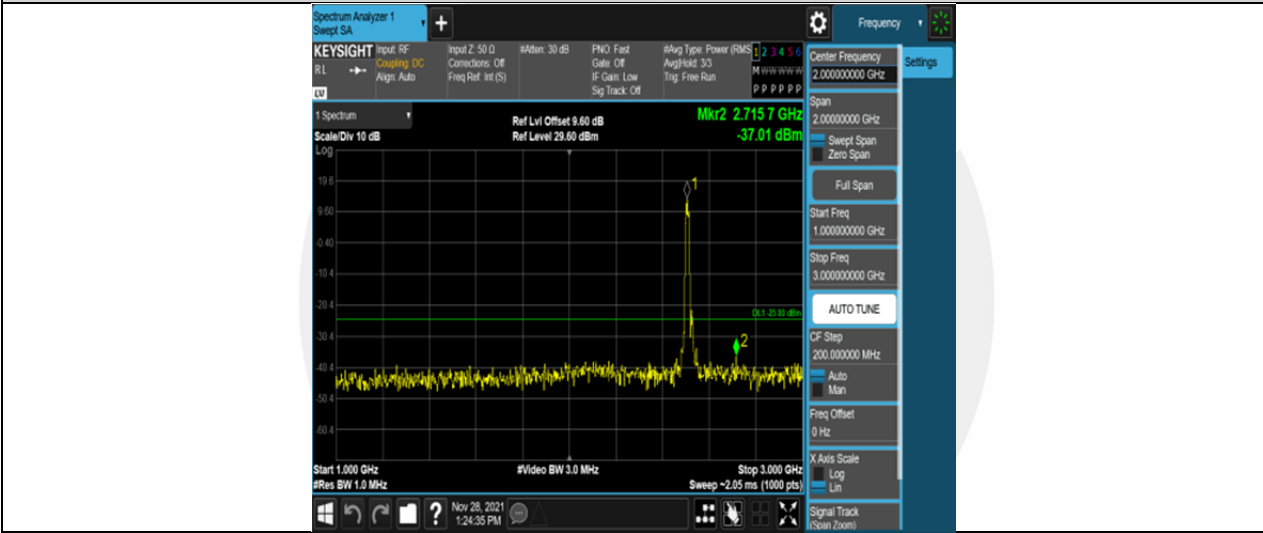

Band41-20MHz-QPSK-41490-100RB#0-Range1:30~1000MHz

Band41-20MHz-QPSK-41490-100RB#0-Range2:1000~3000MHz

Band41-20MHz-QPSK-41490-100RB#0-Range3:3000~26500MHz

Band41-20MHz-16QAM-39750-100RB#0-Range1:30~1000MHz