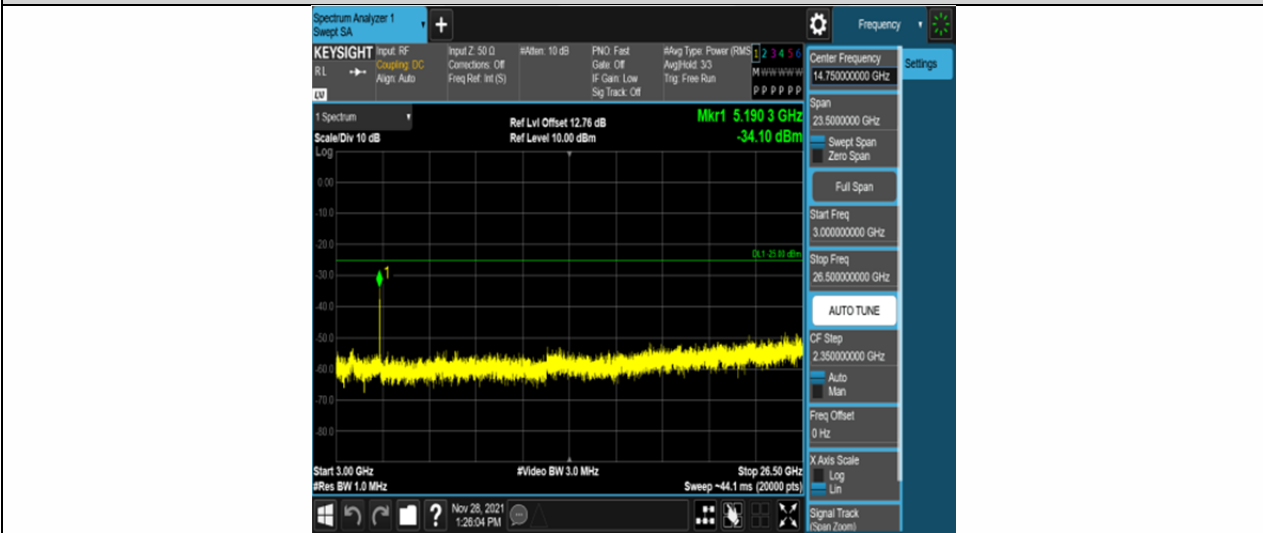

Band41-20MHz-16QAM-39750-100RB#0-Range2:1000~3000MHz

Band41-20MHz-16QAM-39750-100RB#0-Range3:3000~26500MHz

Band41-20MHz-16QAM-40620-100RB#0-Range1:130~1000MHz

Band41-20MHz-16QAM-40620-100RB#0-Range2:1000~3000MHz