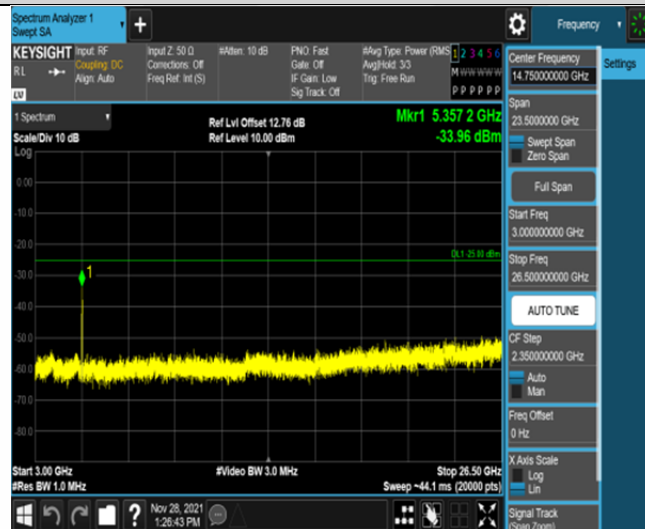

Band41-20MHz-QPSK-41490-100RB#0-Range2:1000~3000MHz

Band41-20MHz-QPSK-41490-100RB#0-Range3:3000~26500MHz