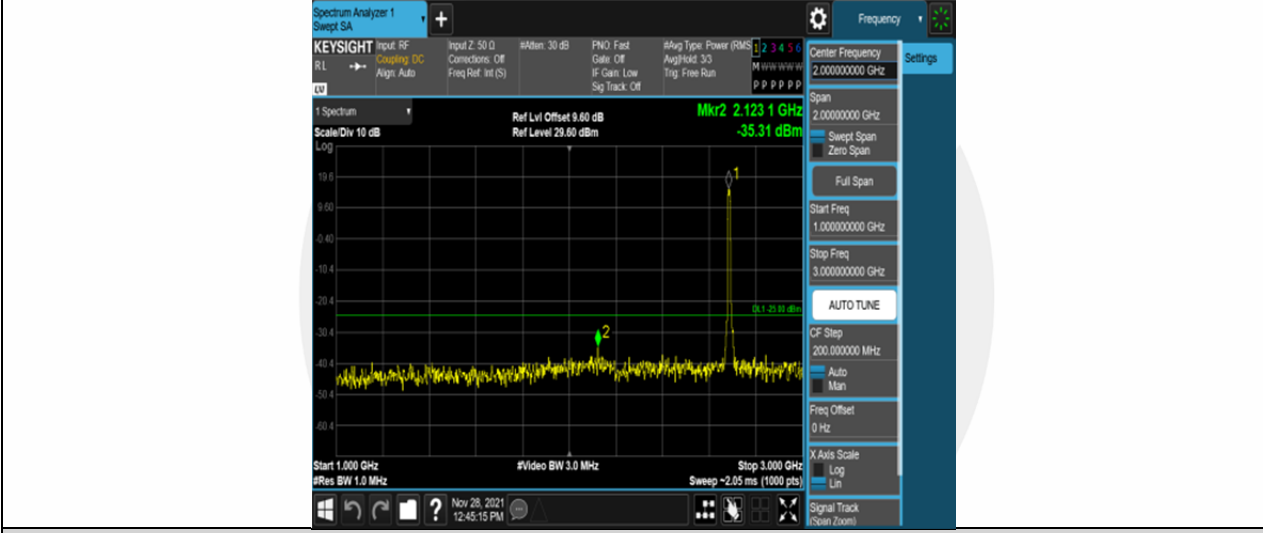

Band41-10MHz-16QAM-41540-50RB#0-Range1:30~1000MHz

Band41-10MHz-16QAM-41540-50RB#0-Range2:1000~3000MHz