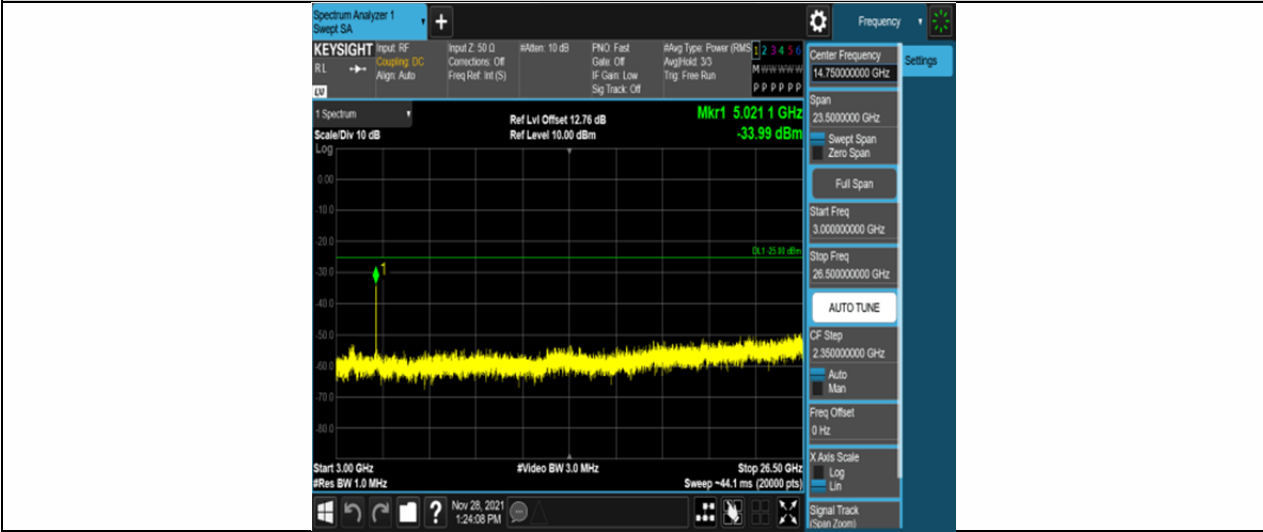

Band41-15MHz-16QAM-41515-75RB#0-Range2:1000~3000MHz

Band41-15MHz-16QAM-41515-75RB#0-Range3:3000~26500MHz

Band41-20MHz-QPSK-39750-100RB#0-Range1:30~1000MHz

Band41-20MHz-QPSK-39750-100RB#0-Range2:1000~3000MHz