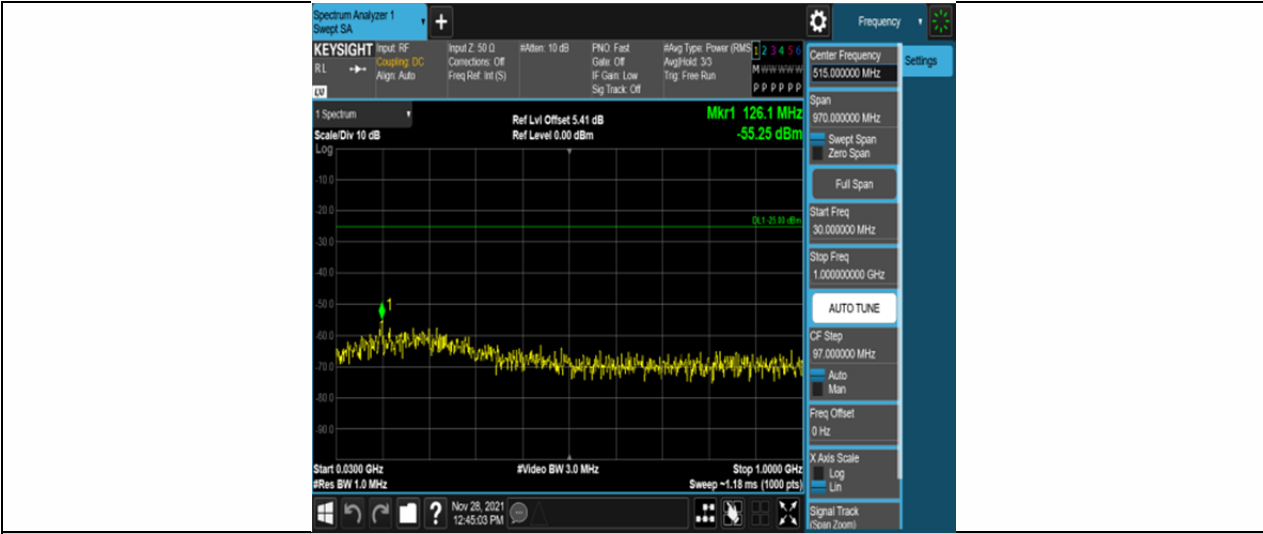

Band41-10MHz-16QAM-40620-50RB#0-Range3:3000~26500MHz

Band41-10MHz-16QAM-41540-50RB#0-Range1:30~1000MHz