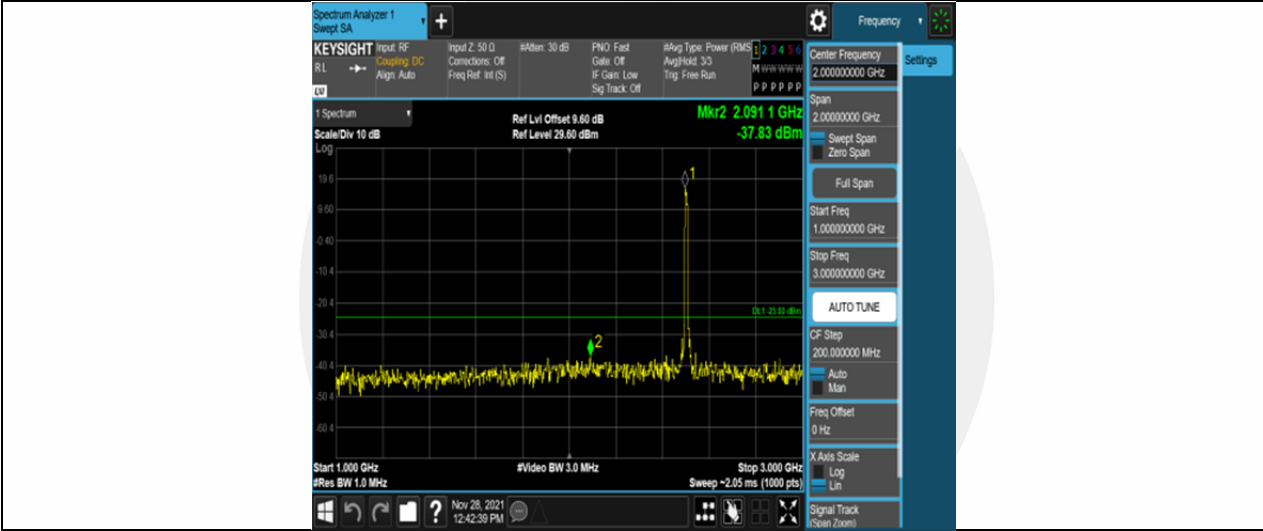

Band41-10MHz-16QAM-39700-50RB#0-Range1:30~1000MHz

Band41-10MHz-16QAM-39700-50RB#0-Range2:1000~3000MHz

Band41-10MHz-16QAM-39700-50RB#0-Range3:3000~26500MHz

Band41-10MHz-16QAM-40620-50RB#0-Range1:30~1000MHz