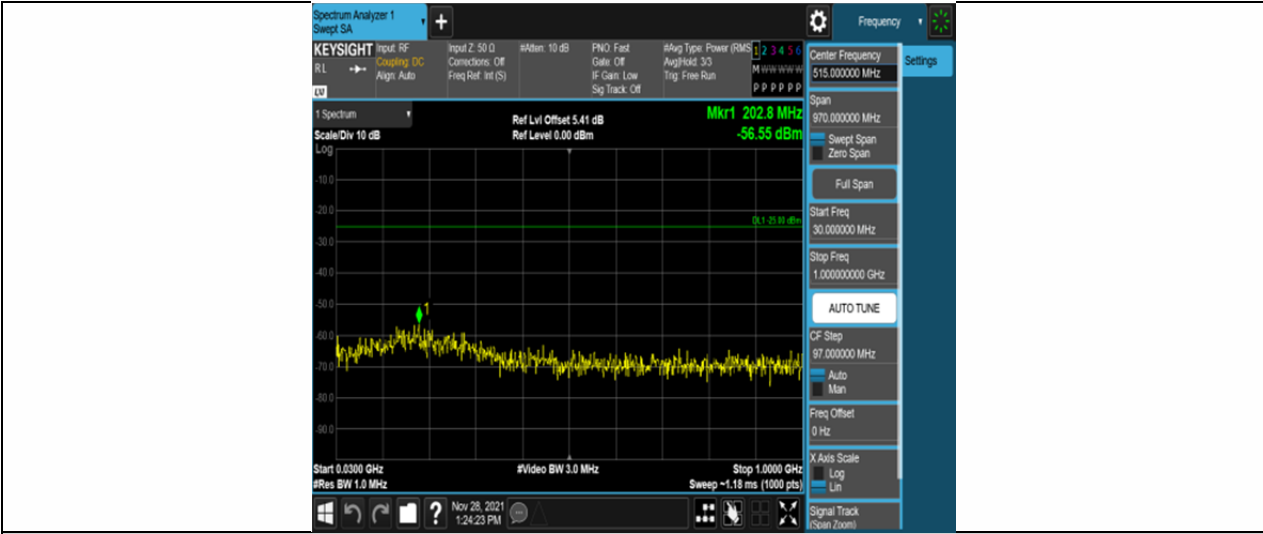

Band41-20MHz-QPSK-41490-100RB#0-Range3:3000~26500MHz

Band41-20MHz-16QAM-39750-100RB#0-Range1:30~1000MHz