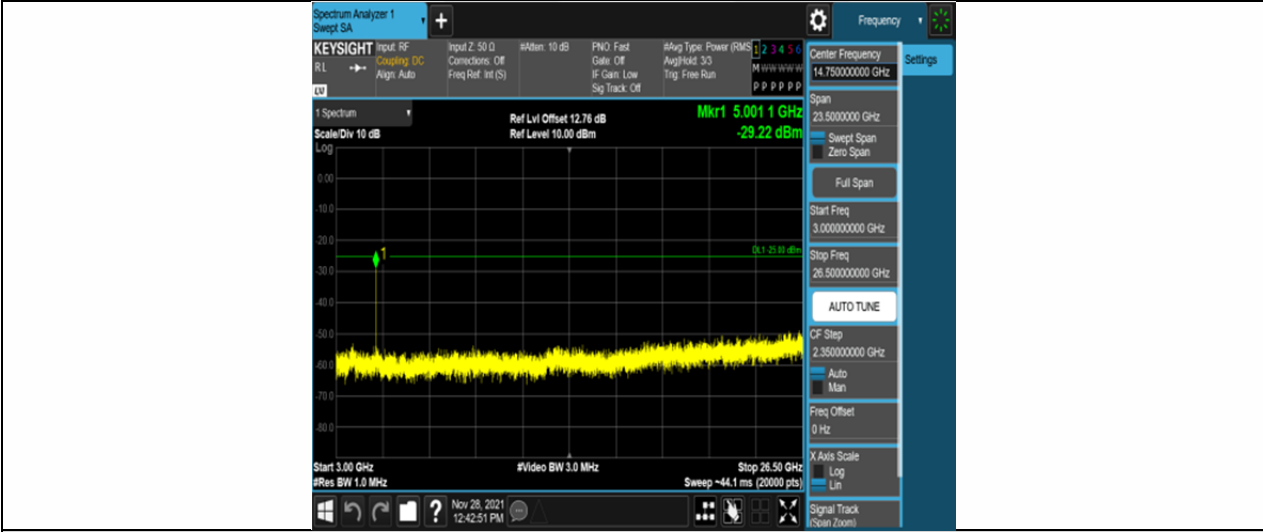

Band41-10MHz-16QAM-39700-50RB#0-Range1:30~1000MHz

Band41-10MHz-16QAM-39700-50RB#0-Range2:1000~3000MHz

Band41-10MHz-16QAM-39700-50RB#0-Range3:3000~26500MHz

Band41-10MHz-16QAM-40620-50RB#0-Range1:30~1000MHz