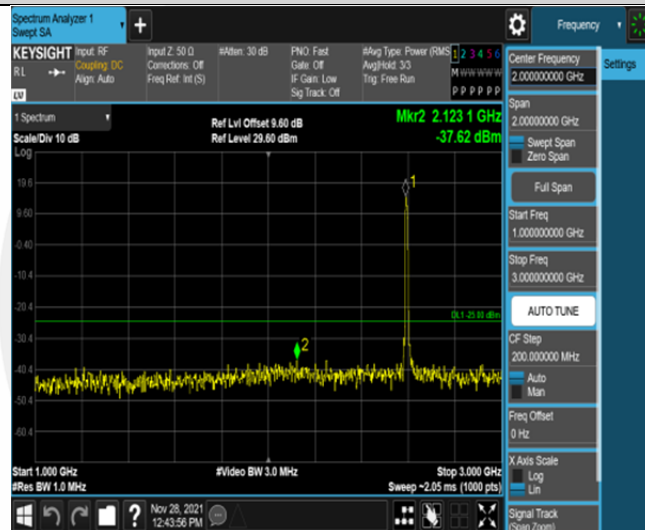

Band41-10MHz-16QAM-39700-50RB#0-Range1:30~1000MHz

Band41-10MHz-16QAM-39700-50RB#0-Range2:1000~3000MHz

Band41-10MHz-16QAM-39700-50RB#0-Range3:3000~26500MHz

Band41-10MHz-16QAM-40620-50RB#0-Range1:30~1000MHz