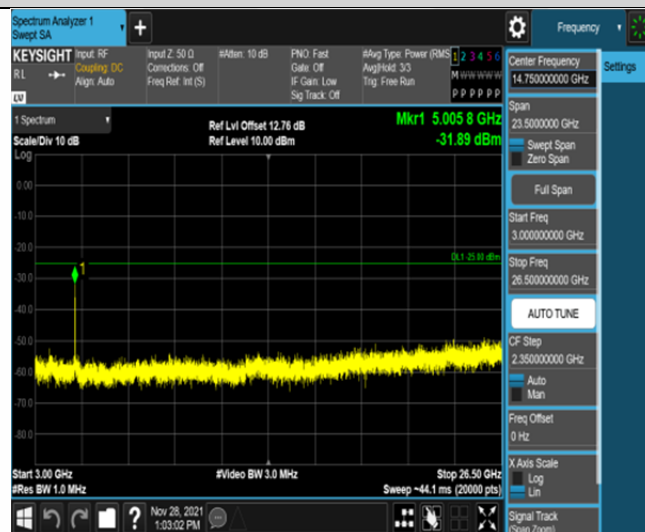

Band41-15MHz-QPSK-39725-75RB#0-Range2:1000~3000MHz

Band41-15MHz-QPSK-39725-75RB#0-Range3:3000~26500MHz