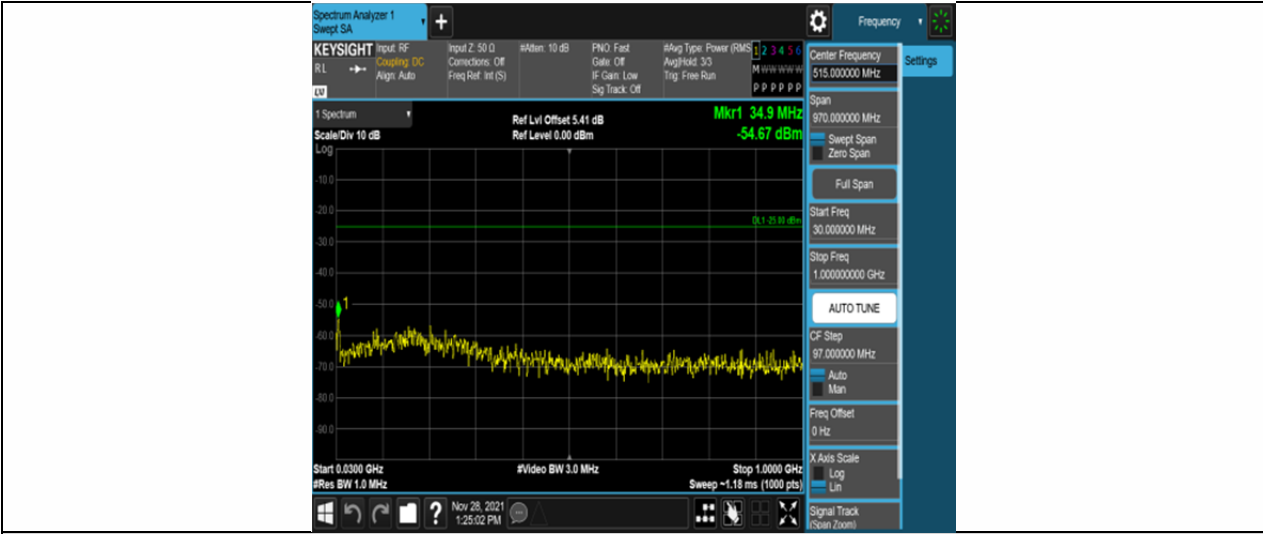

Band41-20MHz-QPSK-39750-100RB#0-Range3:3000~26500MHz

Band41-20MHz-QPSK-40620-100RB#0-Range1:30~1000MHz