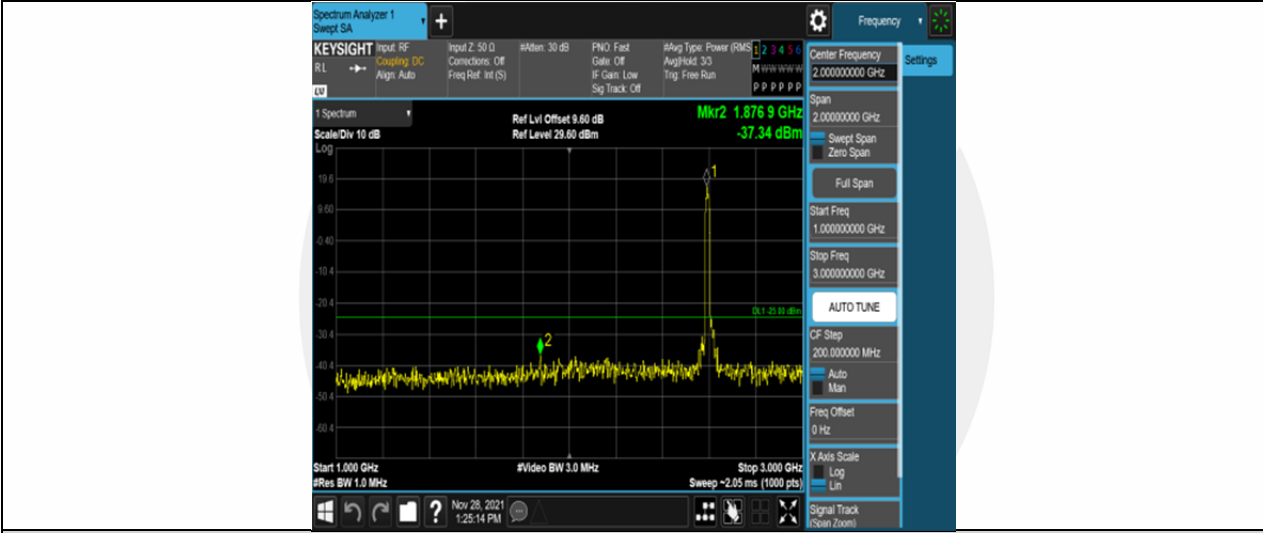

Band41-20MHz-QPSK-40620-100RB#0-Range1:30~1000MHz

Band41-20MHz-QPSK-40620-100RB#0-Range2:1000~3000MHz