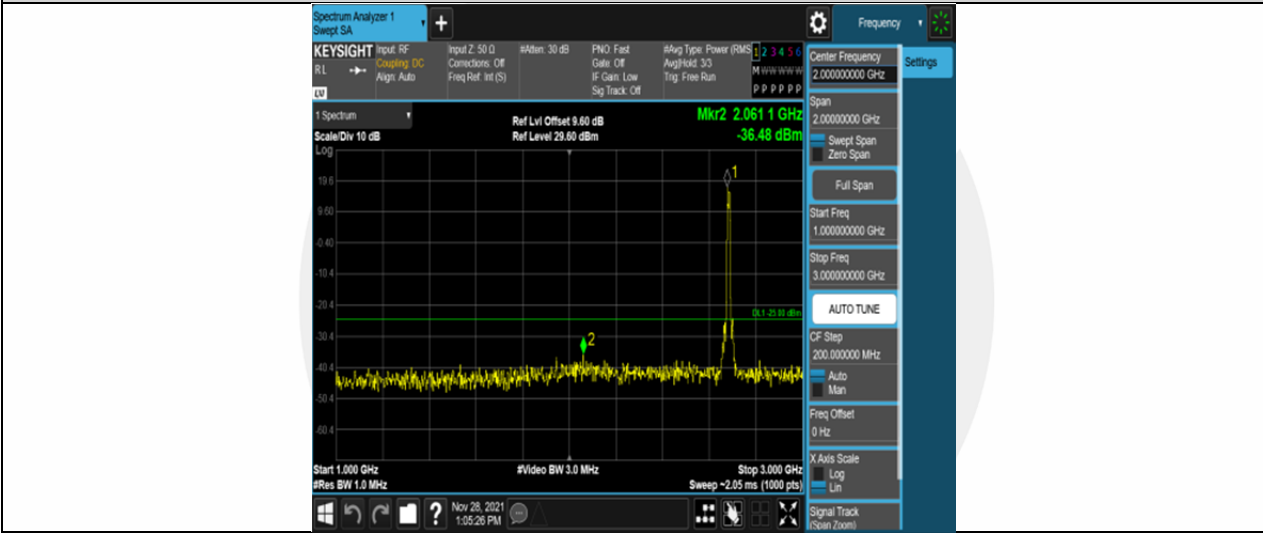

Band41-15MHz-QPSK-40620-75RB#0-Range1:30~1000MHz

Band41-15MHz-QPSK-40620-75RB#0-Range2:1000~3000MHz

Band41-15MHz-QPSK-40620-75RB#0-Range3:3000~26500MHz

Band41-15MHz-QPSK-41515-75RB#0-Range1:30~1000MHz

Band41-15MHz-QPSK-41515-75RB#0-Range2:1000~3000MHz