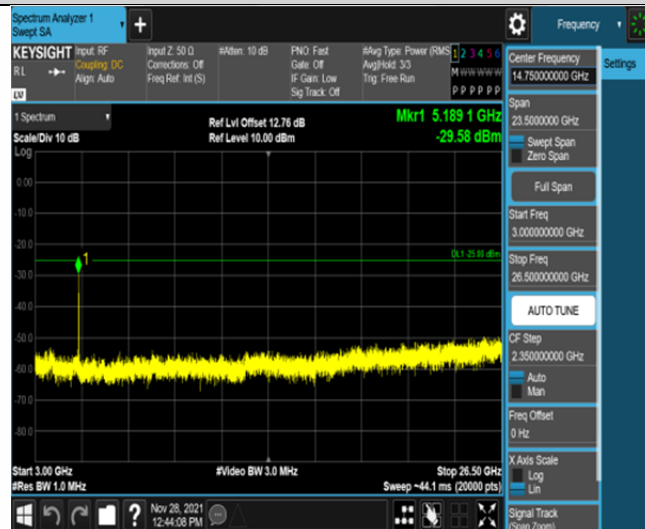

Band41-10MHz-16QAM-40620-50RB#0-Range2:1000~3000MHz

Band41-10MHz-16QAM-40620-50RB#0-Range3:3000~26500MHz