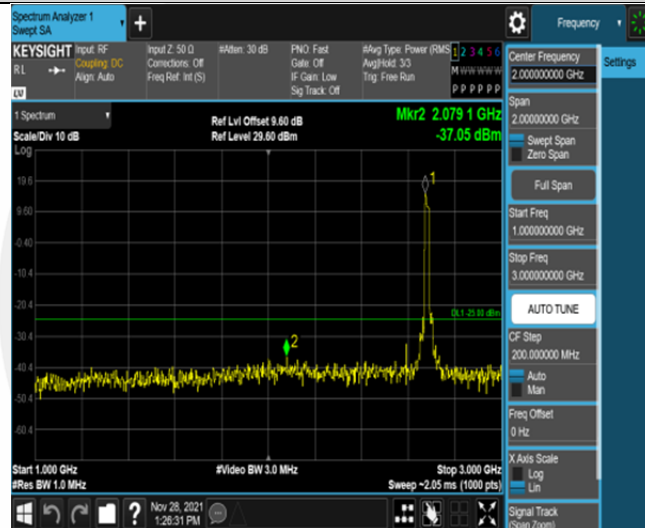

Band41-20MHz-QPSK-41490-100RB#0-Range1:30~1000MHz

Band41-20MHz-QPSK-41490-100RB#0-Range2:1000~3000MHz