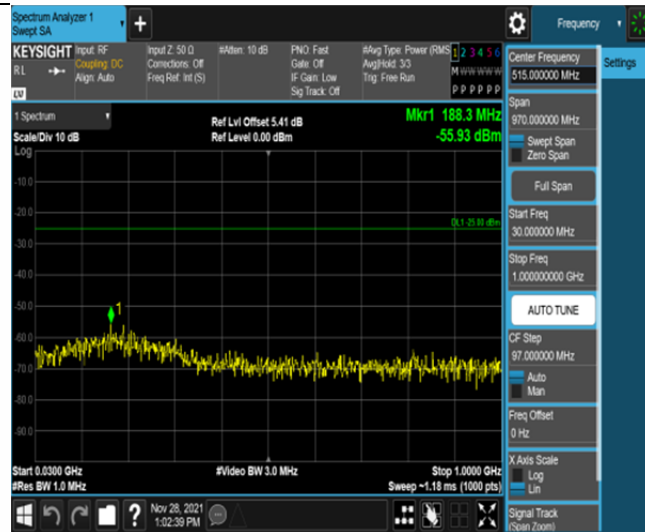

Band41-10MHz-16QAM-41540-50RB#0-Range3:3000~26500MHz

Band41-15MHz-QPSK-39725-75RB#0-Range1:30~1000MHz