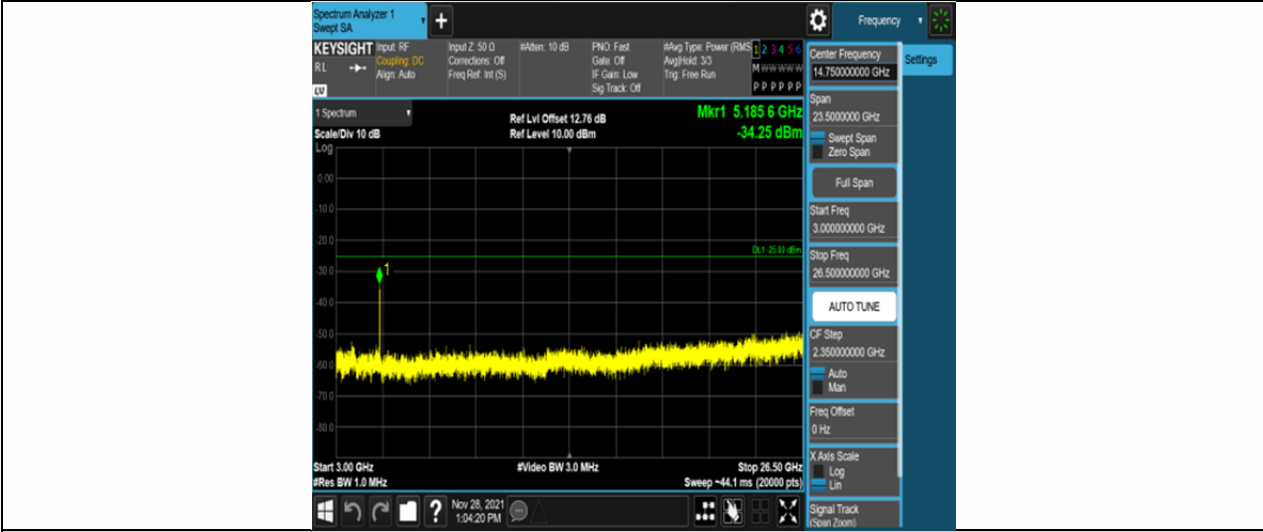

Band41-15MHz-QPSK-40620-75RB#0-Range2:1000~3000MHz

Band41-15MHz-QPSK-40620-75RB#0-Range3:3000~26500MHz