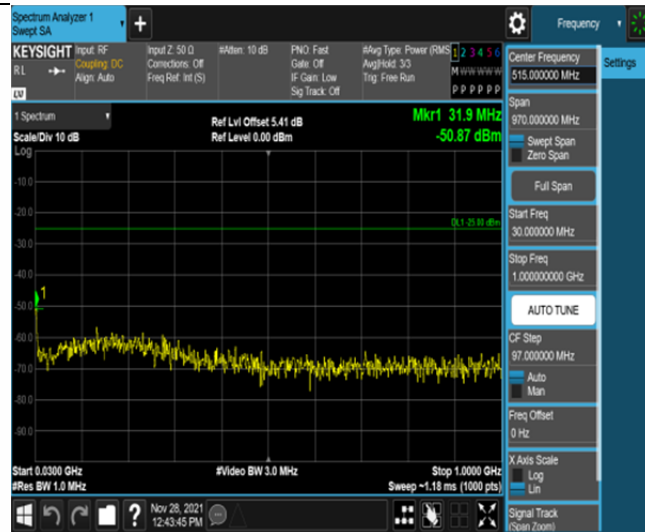

Band41-10MHz-16QAM-39700-50RB#0-Range1:30~1000MHz

Band41-10MHz-16QAM-39700-50RB#0-Range2:1000~3000MHz

Band41-10MHz-16QAM-39700-50RB#0-Range3:3000~26500MHz

Band41-10MHz-16QAM-40620-50RB#0-Range1:30~1000MHz