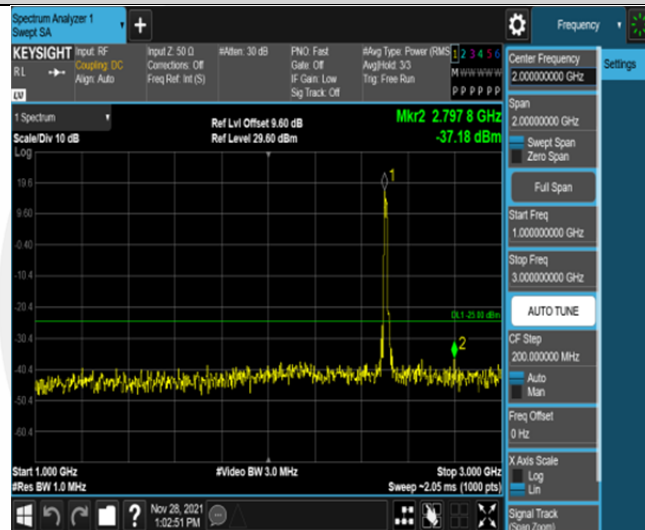

Band41-15MHz-QPSK-39725-75RB#0-Range1:30~1000MHz

Band41-15MHz-QPSK-39725-75RB#0-Range2:1000~3000MHz