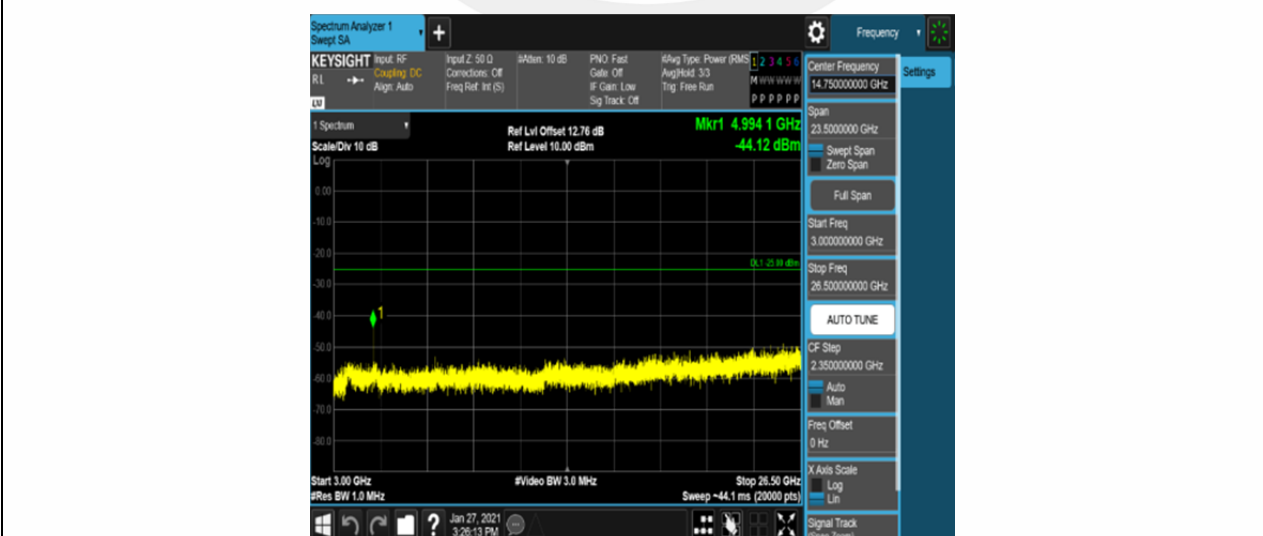

Band41-10MHz-16QAM-40620-50RB#0-Range2:1000~3000MHz

Band41-10MHz-16QAM-40620-50RB#0-Range3:3000~26500MHz

Band41-10MHz-16QAM-41540-50RB#0-Range1:30~1000MHz

Band41-10MHz-16QAM-41540-50RB#0-Range2:1000~3000MHz