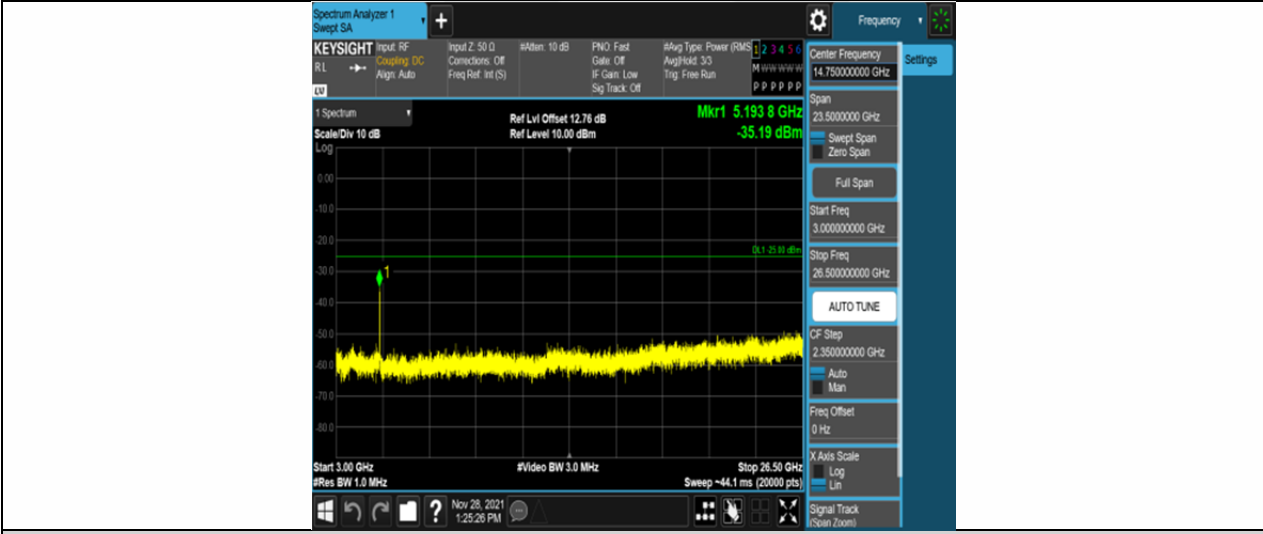

Band41-20MHz-QPSK-40620-100RB#0-Range2:1000~3000MHz

Band41-20MHz-QPSK-40620-100RB#0-Range3:3000~26500MHz