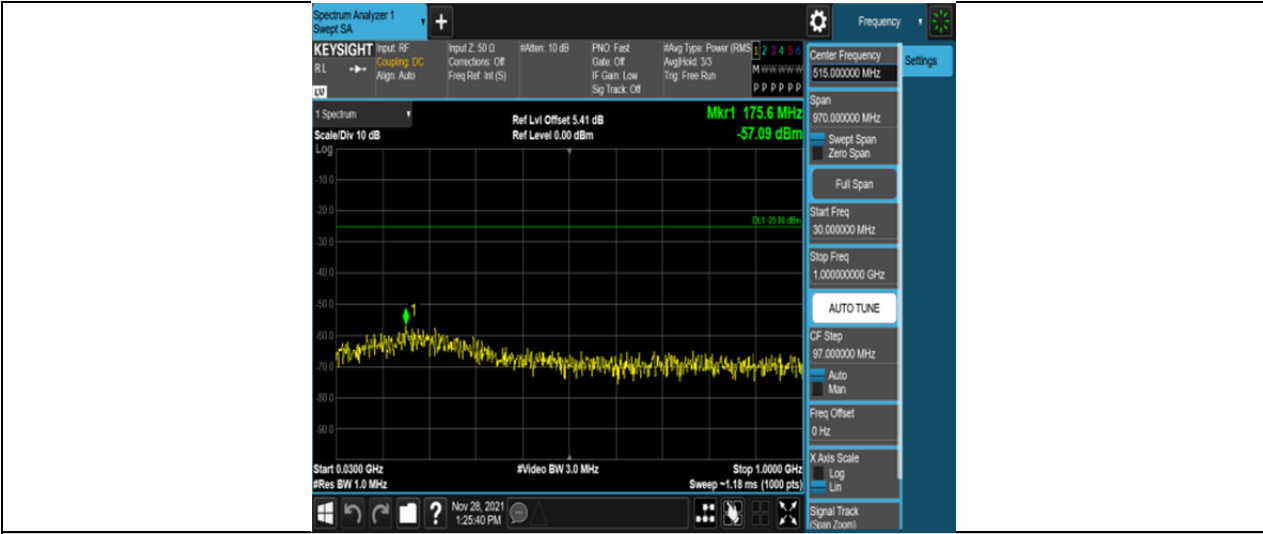

Band41-20MHz-16QAM-39750-100RB#0-Range3:3000~26500MHz

Band41-20MHz-16QAM-40620-100RB#0-Range1:130~1000MHz