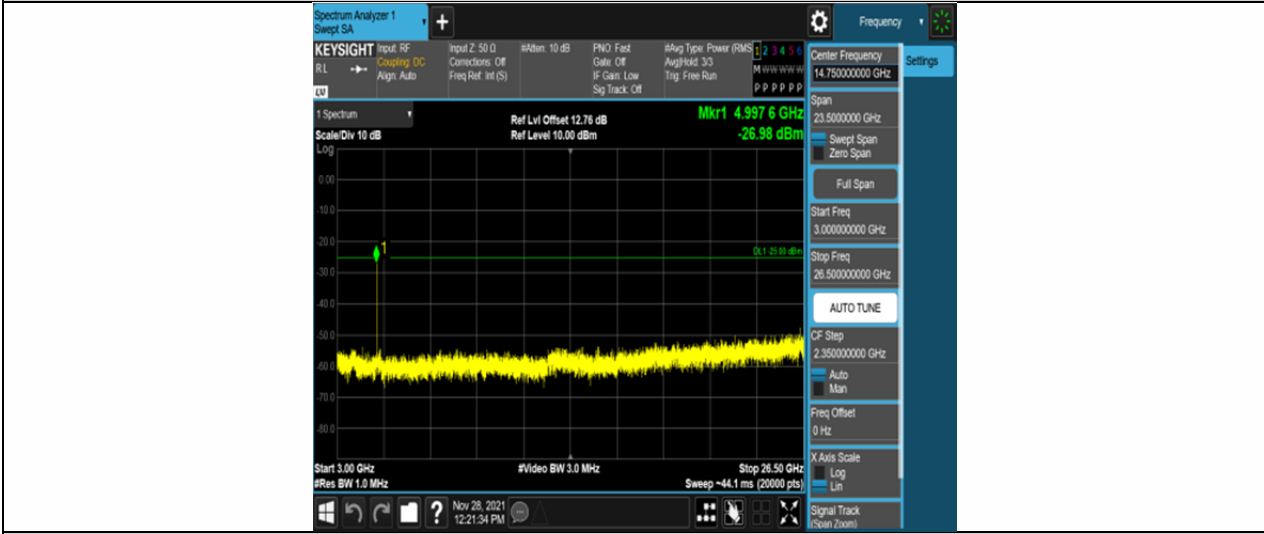

Test Graphs

Band41-5MHz-QPSK-39675-25RB#0-Range1:30~1000MHz

Band41-5MHz-QPSK-39675-25RB#0-Range2:1000~3000MHz

Band41-5MHz-QPSK-39675-25RB#0-Range3:3000~26500MHz

Band41-5MHz-QPSK-40620-25RB#0-Range1:30~1000MHz