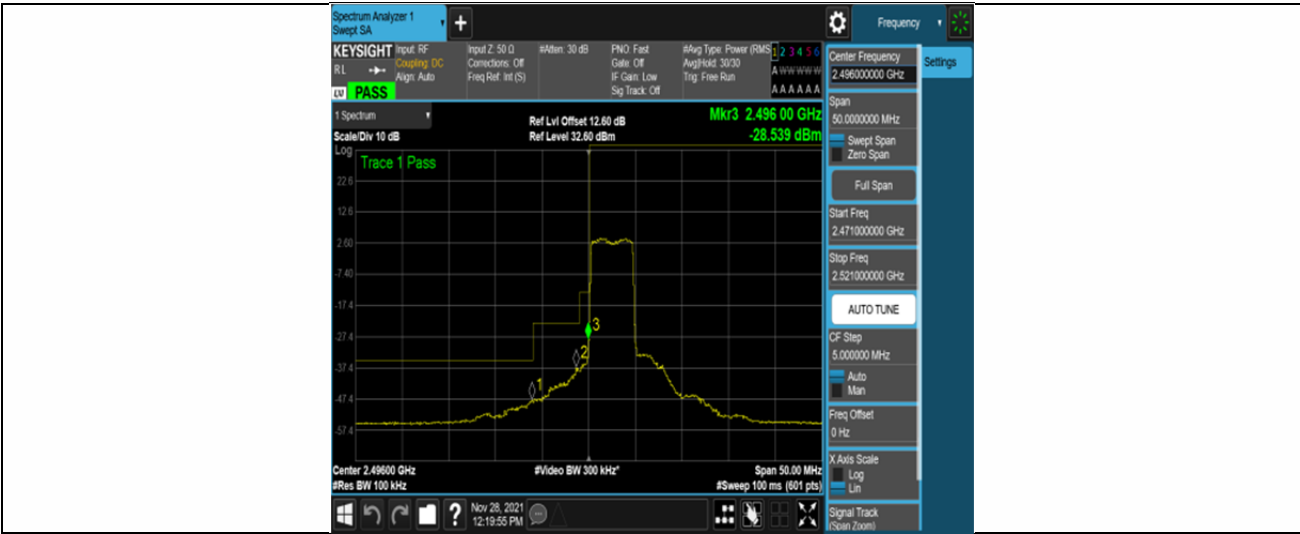

Test Graphs

Band41-5MHz-QPSK-39675-25RB#0

Band41-5MHz-QPSK-41565-25RB#0

Band41-5MHz-16QAM-39675-25RB#0

Band41-10MHz-16QAM-39700-50RB#0

Band41-10MHz-16QAM-41540-50RB#0

Band41-15MHz-QPSK-39725-75RB#0

Band41-20MHz-QPSK-39750-100RB#0

Band41-20MHz-QPSK-41490-100RB#0

Band41-20MHz-16QAM-39750-100RB#0

Band41-20MHz-16QAM-41490-100RB#0

Appendix E: Conducted Spurious Emission

Test Result

Band	Bandwidth	Modulation	Channel	RB Configuration	Frequency Range	Result (dBm)	Verdict
Band41	5MHz	QPSK	39675	25RB#0	Range1:30~1000MHz	-55.97	PASS
Band41	5MHz	QPSK	39675	25RB#0	Range2:1000~3000MHz	-37.83	PASS
Band41	5MHz	QPSK	39675	25RB#0	Range3:3000~26500MHz	-26.98	PASS
Band41	5MHz	QPSK	40620	25RB#0	Range1:30~1000MHz	-57.17	PASS
Band41	5MHz	QPSK	40620	25RB#0	Range2:1000~3000MHz	-36.89	PASS
Band41	5MHz	QPSK	40620	25RB#0	Range3:3000~26500MHz	-29.71	PASS
Band41	5MHz	QPSK	41565	25RB#0	Range1:30~1000MHz	-53.44	PASS
Band41	5MHz	QPSK	41565	25RB#0	Range2:1000~3000MHz	-37.41	PASS
Band41	5MHz	QPSK	41565	25RB#0	Range3:3000~26500MHz	-31.52	PASS
Band41	5MHz	16QAM	39675	25RB#0	Range1:30~1000MHz	-58.49	PASS
Band41	5MHz	16QAM	39675	25RB#0	Range2:1000~3000MHz	-36.85	PASS
Band41	5MHz	16QAM	39675	25RB#0	Range3:3000~26500MHz	-48.72	PASS
Band41	5MHz	16QAM	40620	25RB#0	Range1:30~1000MHz	-53.74	PASS
Band41	5MHz	16QAM	40620	25RB#0	Range2:1000~3000MHz	-37.2	PASS
Band41	5MHz	16QAM	40620	25RB#0	Range3:3000~26500MHz	-29.07	PASS
Band41	5MHz	16QAM	41565	25RB#0	Range1:30~1000MHz	-53.74	PASS
Band41	5MHz	16QAM	41565	25RB#0	Range2:1000~	-37.77	PASS