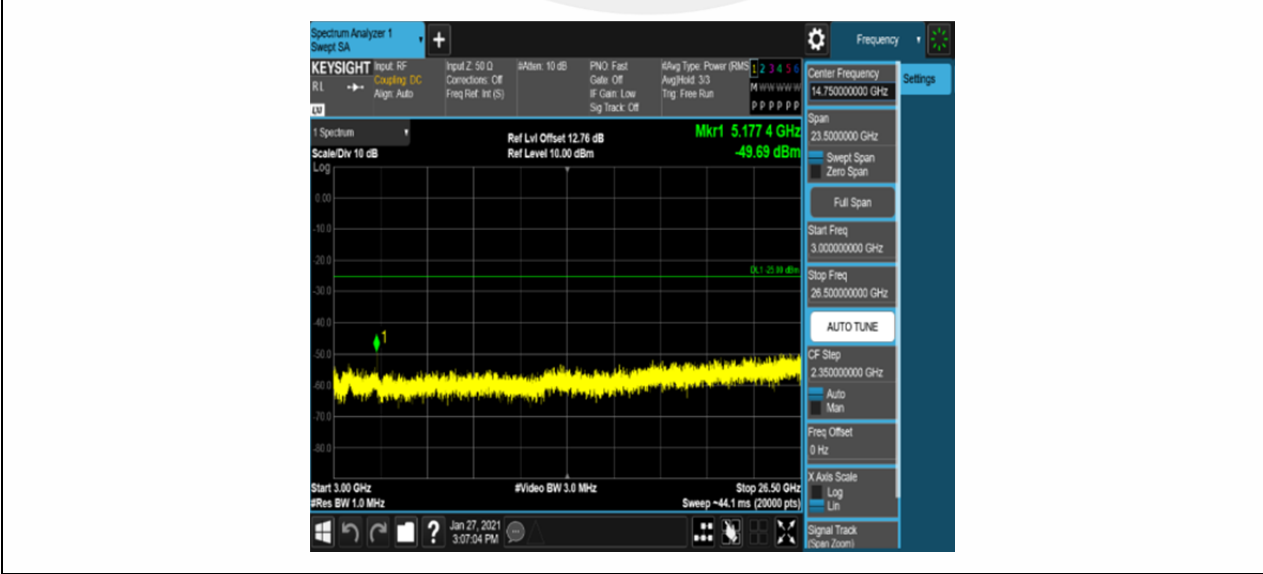

Band41-5MHz-16QAM-39675-25RB#0-Range3:3000~26500MHz