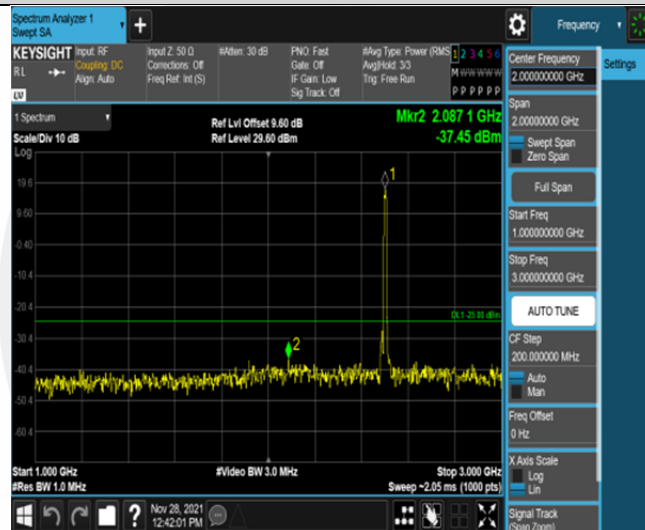

Band41-10MHz-QPSK-39700-50RB#0-Range2:1000~3000MHz