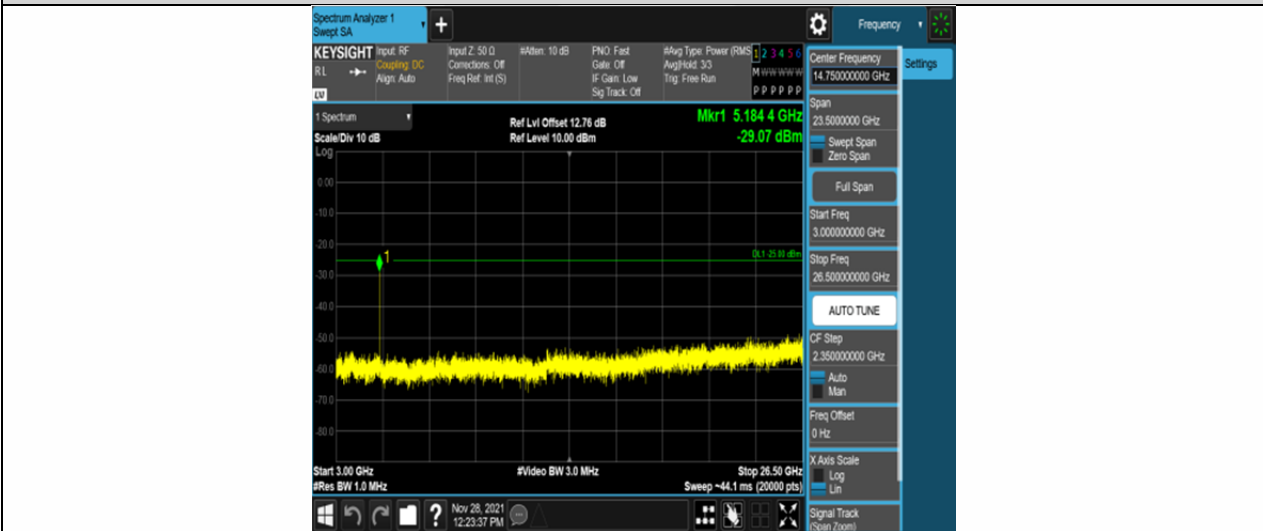

Band41-5MHz-16QAM-39675-25RB#0-Range1:30~1000MHz

Band41-5MHz-16QAM-39675-25RB#0-Range2:1000~3000MHz

Band41-5MHz-16QAM-39675-25RB#0-Range3:3000~26500MHz

Band41-5MHz-16QAM-40620-25RB#0-Range1:30~1000MHz

Band41-5MHz-16QAM-40620-25RB#0-Range2:1000~3000MHz