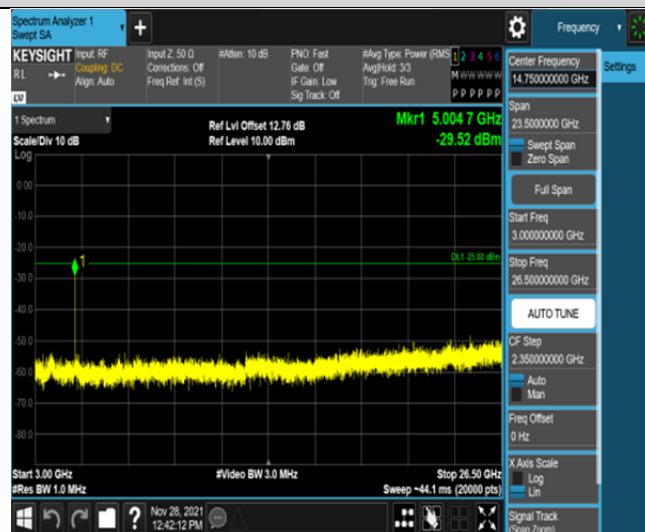

Band41-10MHz-QPSK-39700-50RB#0-Range3:3000~26500MHz