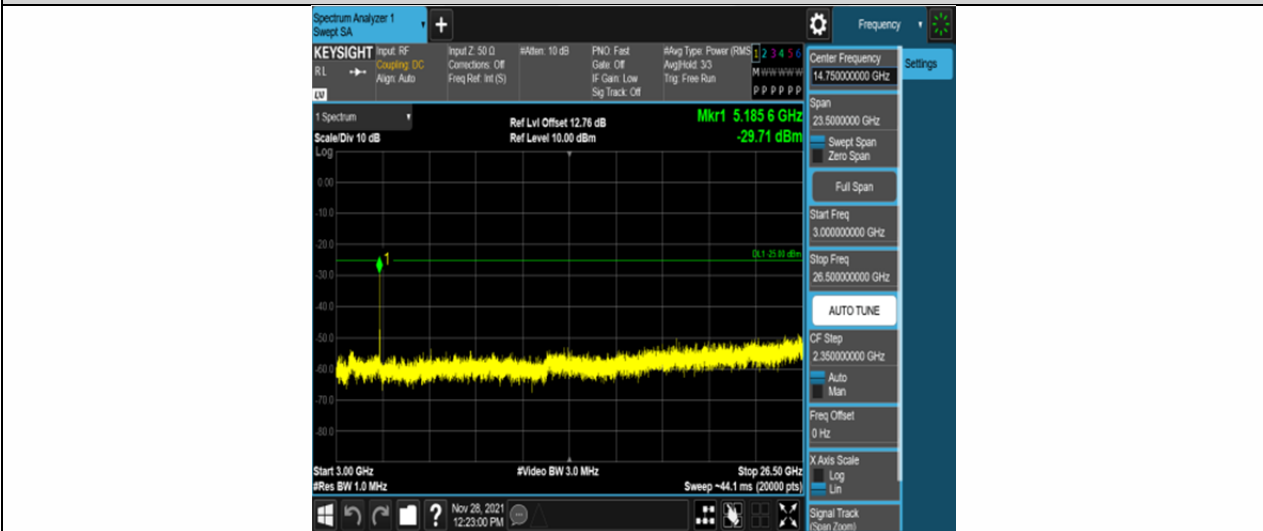

Band41-5MHz-QPSK-40620-25RB#0-Range3:3000~26500MHz