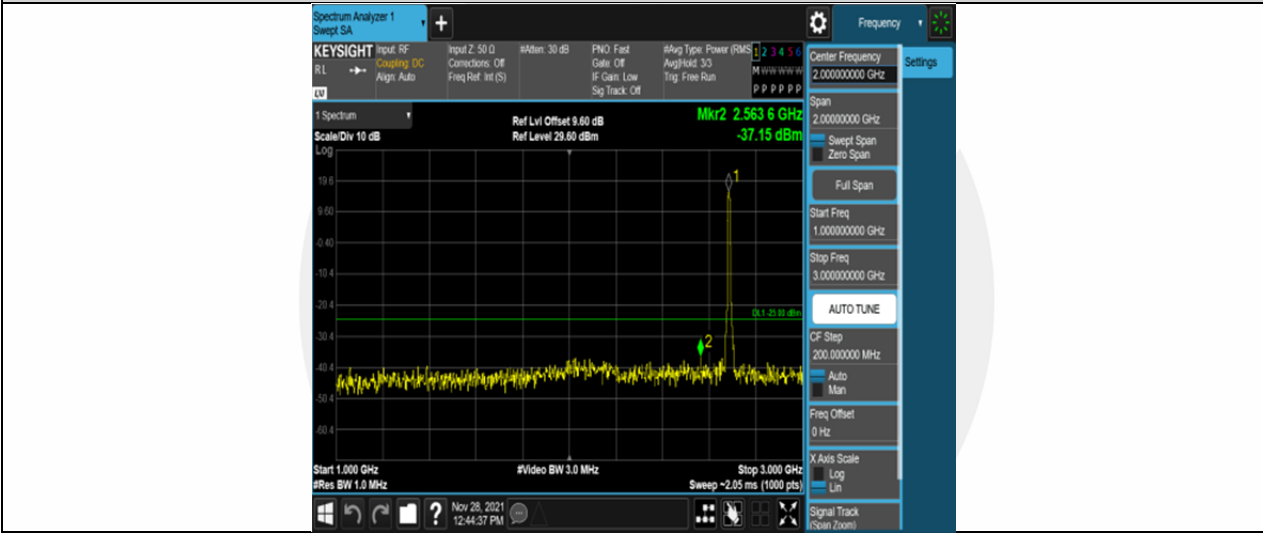

Band41-10MHz-QPSK-41540-50RB#0-Range2:1000~3000MHz