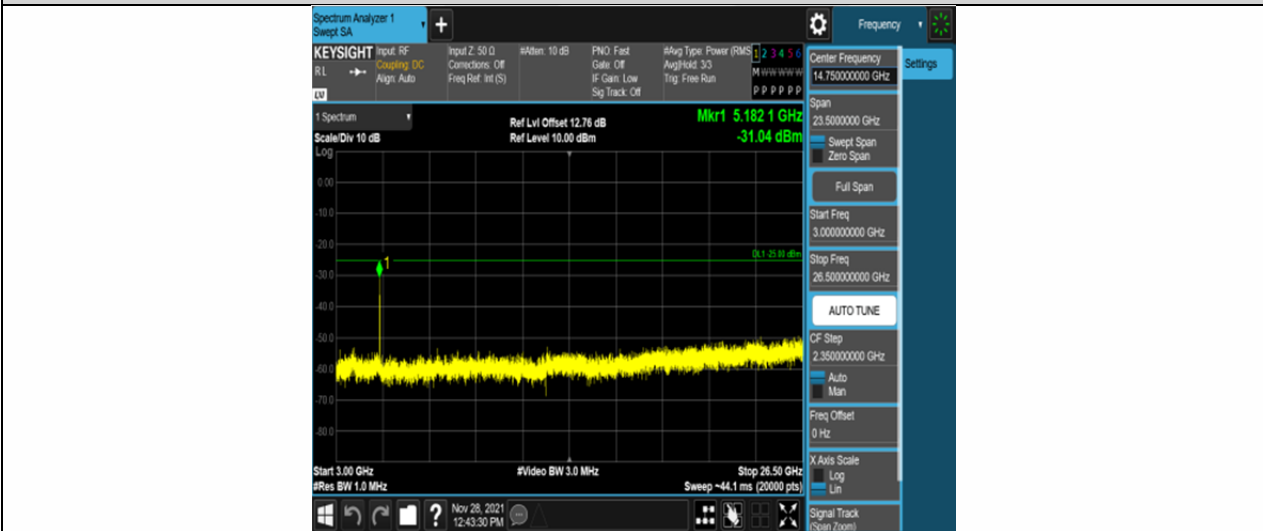

Band41-10MHz-QPSK-39700-50RB#0-Range1:30~1000MHz

Band41-10MHz-QPSK-39700-50RB#0-Range2:1000~3000MHz

Band41-10MHz-QPSK-39700-50RB#0-Range3:3000~26500MHz

Band41-10MHz-QPSK-40620-50RB#0-Range1:30~1000MHz

Band41-10MHz-QPSK-40620-50RB#0-Range2:1000~3000MHz