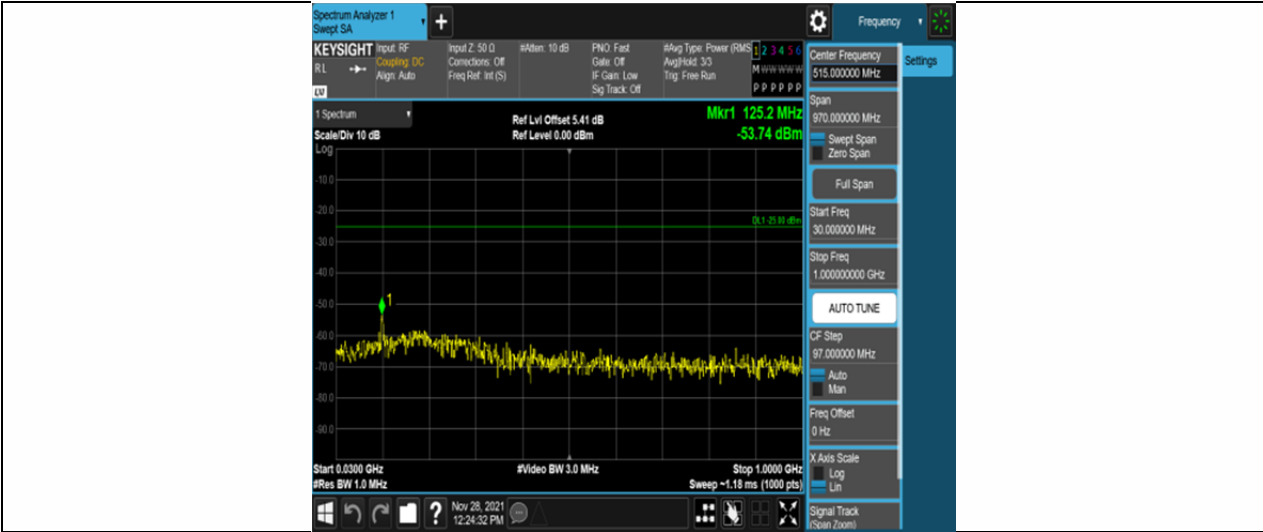

Band41-5MHz-16QAM-41565-25RB#0-Range1:30~1000MHz