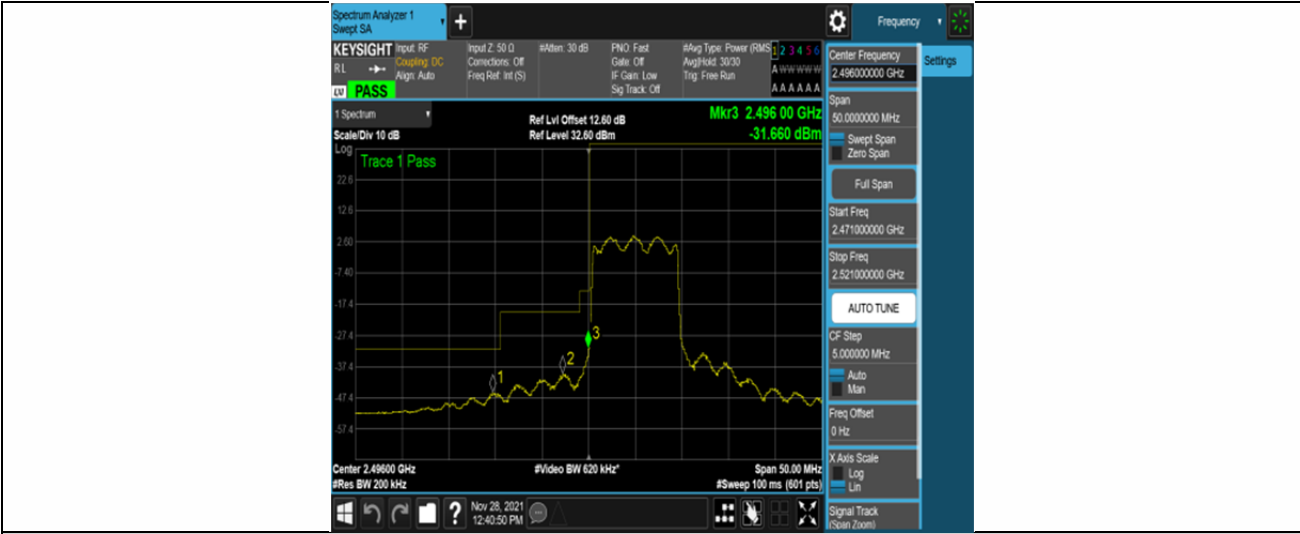

Test Graphs

Band41-5MHz-QPSK-39675-25RB#0

Band41-5MHz-QPSK-41565-25RB#0

Band41-5MHz-16QAM-39675-25RB#0

Band41-10MHz-16QAM-39700-50RB#0

Band41-10MHz-16QAM-41540-50RB#0

Band41-15MHz-QPSK-39725-75RB#0

Band41-20MHz-QPSK-39750-100RB#0

Band41-20MHz-QPSK-41490-100RB#0

Band41-20MHz-16QAM-39750-100RB#0

Band41-20MHz-16QAM-41490-100RB#0

Appendix E: Conducted Spurious Emission

Test Result

Band	Bandwidth	Modulation	Channel	RB Configuration	Frequency Range	Result (dBm)	Verdict
Band41	5MHz	QPSK	39675	25RB#0	Range1:30~1000MHz	-55.97	PASS
Band41	5MHz	QPSK	39675	25RB#0	Range2:1000~3000MHz	-37.83	PASS
Band41	5MHz	QPSK	39675	25RB#0	Range3:3000~26500MHz	-26.98	PASS
Band41	5MHz	QPSK	40620	25RB#0	Range1:30~1000MHz	-57.17	PASS
Band41	5MHz	QPSK	40620	25RB#0	Range2:1000~3000MHz	-36.89	PASS
Band41	5MHz	QPSK	40620	25RB#0	Range3:3000~26500MHz	-29.71	PASS
Band41	5MHz	QPSK	41565	25RB#0	Range1:30~1000MHz	-53.44	PASS
Band41	5MHz	QPSK	41565	25RB#0	Range2:1000~3000MHz	-37.41	PASS
Band41	5MHz	QPSK	41565	25RB#0	Range3:3000~26500MHz	-31.52	PASS
Band41	5MHz	16QAM	39675	25RB#0	Range1:30~1000MHz	-58.49	PASS
Band41	5MHz	16QAM	39675	25RB#0	Range2:1000~3000MHz	-36.85	PASS
Band41	5MHz	16QAM	39675	25RB#0	Range3:3000~26500MHz	-48.72	PASS
Band41	5MHz	16QAM	40620	25RB#0	Range1:30~1000MHz	-53.74	PASS
Band41	5MHz	16QAM	40620	25RB#0	Range2:1000~3000MHz	-37.2	PASS
Band41	5MHz	16QAM	40620	25RB#0	Range3:3000~26500MHz	-29.07	PASS
Band41	5MHz	16QAM	41565	25RB#0	Range1:30~1000MHz	-53.74	PASS
Band41	5MHz	16QAM	41565	25RB#0	Range2:1000~	-37.77	PASS