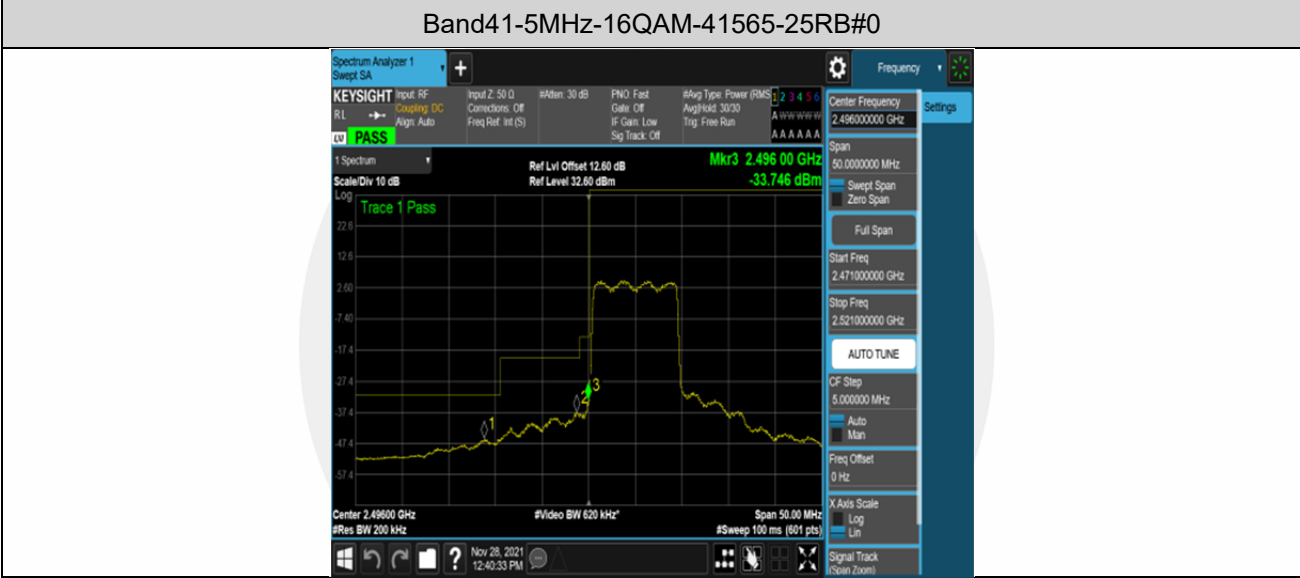

Test Graphs

Band41-5MHz-QPSK-39675-25RB#0

Band41-5MHz-QPSK-41565-25RB#0

Band41-5MHz-16QAM-39675-25RB#0

Band41-10MHz-16QAM-39700-50RB#0

Band41-10MHz-16QAM-41540-50RB#0

Band41-15MHz-QPSK-39725-75RB#0

Band41-20MHz-QPSK-39750-100RB#0