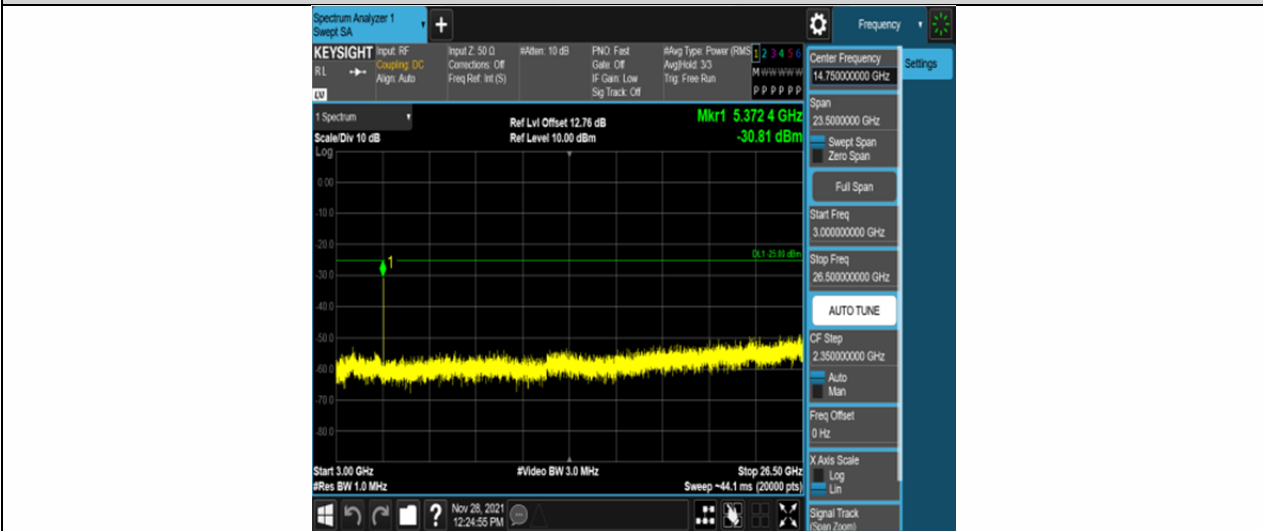

Band41-5MHz-16QAM-41565-25RB#0-Range3:3000~26500MHz