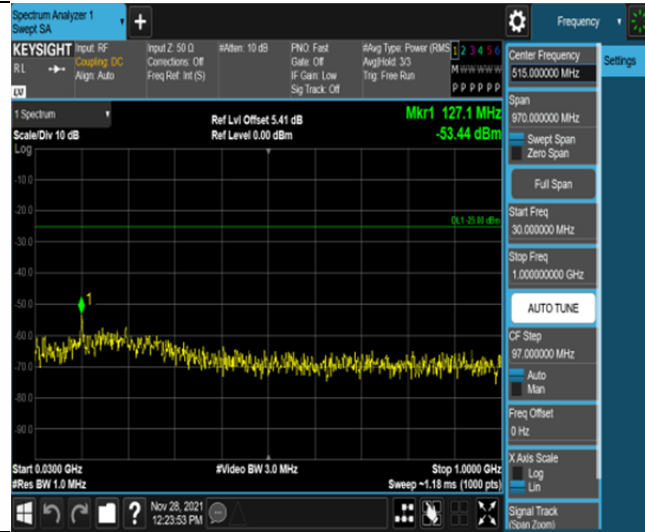

Band41-5MHz-QPSK-41565-25RB#0-Range1:30~1000MHz