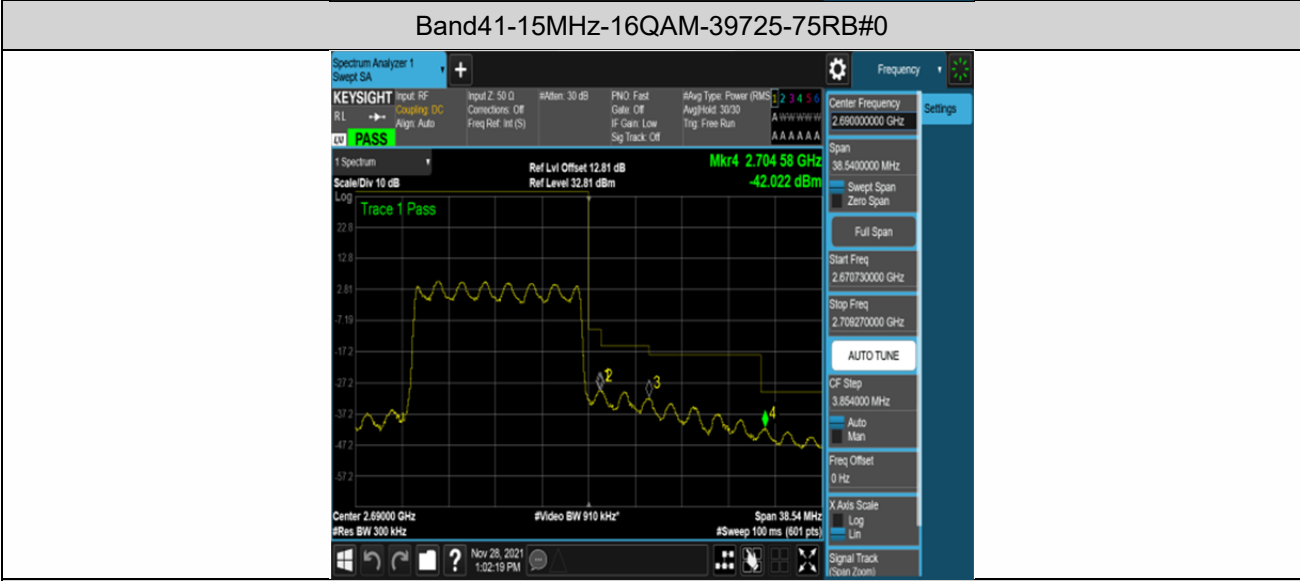

Test Graphs

Band41-5MHz-QPSK-39675-25RB#0

Band41-5MHz-QPSK-41565-25RB#0

Band41-5MHz-16QAM-39675-25RB#0

Band41-10MHz-16QAM-39700-50RB#0

Band41-10MHz-16QAM-41540-50RB#0

Band41-15MHz-QPSK-39725-75RB#0

Band41-20MHz-QPSK-39750-100RB#0