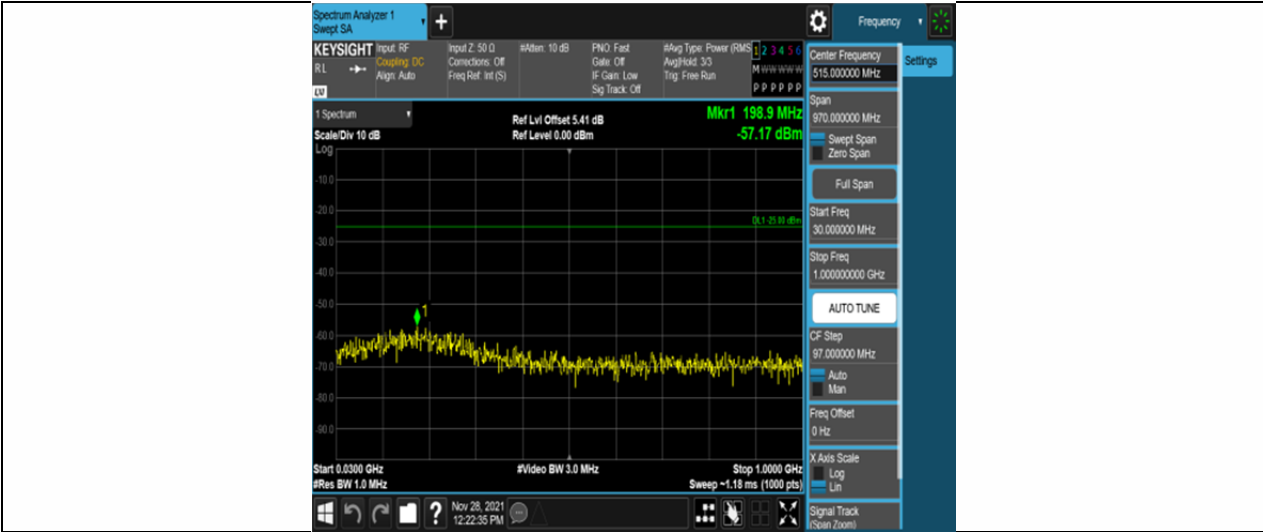

Test Graphs

Band41-5MHz-QPSK-39675-25RB#0-Range1:30~1000MHz

Band41-5MHz-QPSK-39675-25RB#0-Range2:1000~3000MHz

Band41-5MHz-QPSK-39675-25RB#0-Range3:3000~26500MHz

Band41-5MHz-QPSK-40620-25RB#0-Range1:30~1000MHz