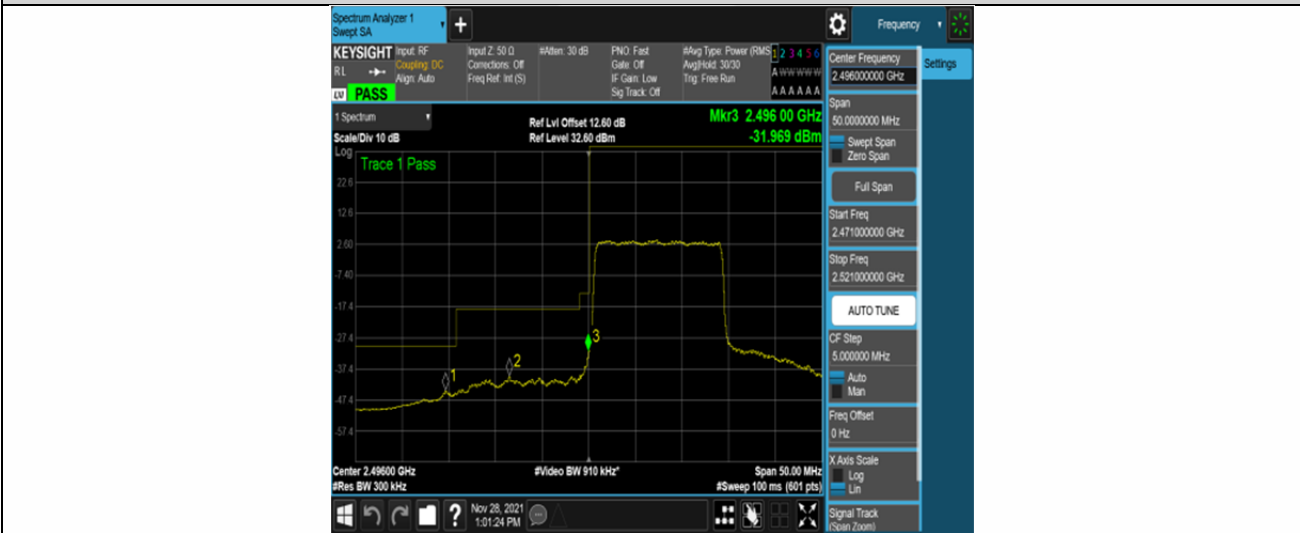

Test Graphs

Band41-5MHz-QPSK-39675-25RB#0

Band41-5MHz-QPSK-41565-25RB#0

Band41-5MHz-16QAM-39675-25RB#0

Band41-10MHz-16QAM-39700-50RB#0

Band41-10MHz-16QAM-41540-50RB#0

Band41-15MHz-QPSK-39725-75RB#0

Band41-20MHz-QPSK-39750-100RB#0

Band41-20MHz-QPSK-41490-100RB#0

Band41-20MHz-16QAM-39750-100RB#0

Band41-20MHz-16QAM-41490-100RB#0

Appendix E: Conducted Spurious Emission

Test Result

Band	Bandwidth	Modulation	Channel	RB Configuration	Frequency Range	Result (dBm)	Verdict
Band41	5MHz	QPSK	39675	25RB#0	Range1:30~1000MHz	-55.97	PASS
Band41	5MHz	QPSK	39675	25RB#0	Range2:1000~3000MHz	-37.83	PASS
Band41	5MHz	QPSK	39675	25RB#0	Range3:3000~26500MHz	-26.98	PASS
Band41	5MHz	QPSK	40620	25RB#0	Range1:30~1000MHz	-57.17	PASS
Band41	5MHz	QPSK	40620	25RB#0	Range2:1000~3000MHz	-36.89	PASS
Band41	5MHz	QPSK	40620	25RB#0	Range3:3000~26500MHz	-29.71	PASS
Band41	5MHz	QPSK	41565	25RB#0	Range1:30~1000MHz	-53.44	PASS
Band41	5MHz	QPSK	41565	25RB#0	Range2:1000~3000MHz	-37.41	PASS
Band41	5MHz	QPSK	41565	25RB#0	Range3:3000~26500MHz	-31.52	PASS
Band41	5MHz	16QAM	39675	25RB#0	Range1:30~1000MHz	-58.49	PASS
Band41	5MHz	16QAM	39675	25RB#0	Range2:1000~3000MHz	-36.85	PASS
Band41	5MHz	16QAM	39675	25RB#0	Range3:3000~26500MHz	-48.72	PASS
Band41	5MHz	16QAM	40620	25RB#0	Range1:30~1000MHz	-53.74	PASS
Band41	5MHz	16QAM	40620	25RB#0	Range2:1000~3000MHz	-37.2	PASS
Band41	5MHz	16QAM	40620	25RB#0	Range3:3000~26500MHz	-29.07	PASS
Band41	5MHz	16QAM	41565	25RB#0	Range1:30~1000MHz	-53.74	PASS
Band41	5MHz	16QAM	41565	25RB#0	Range2:1000~	-37.77	PASS