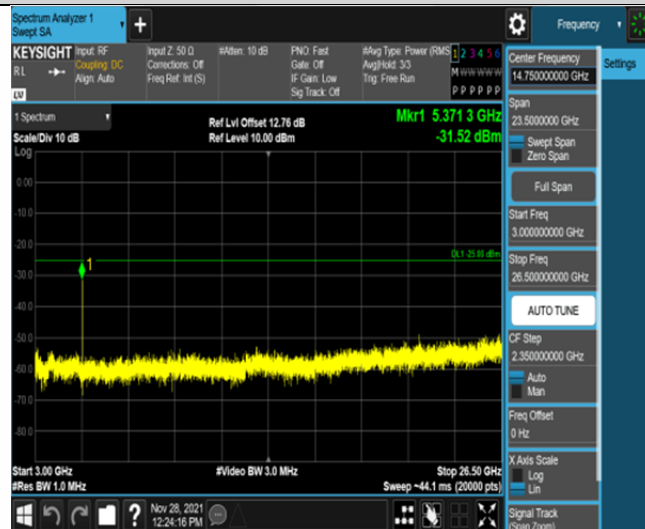

Band41-5MHz-QPSK-40620-25RB#0-Range2:1000~3000MHz

Band41-5MHz-QPSK-40620-25RB#0-Range3:3000~26500MHz

Band41-5MHz-QPSK-41565-25RB#0-Range1:30~1000MHz

Band41-5MHz-QPSK-41565-25RB#0-Range2:1000~3000MHz

Band41-5MHz-QPSK-41565-25RB#0-Range3:3000~26500MHz