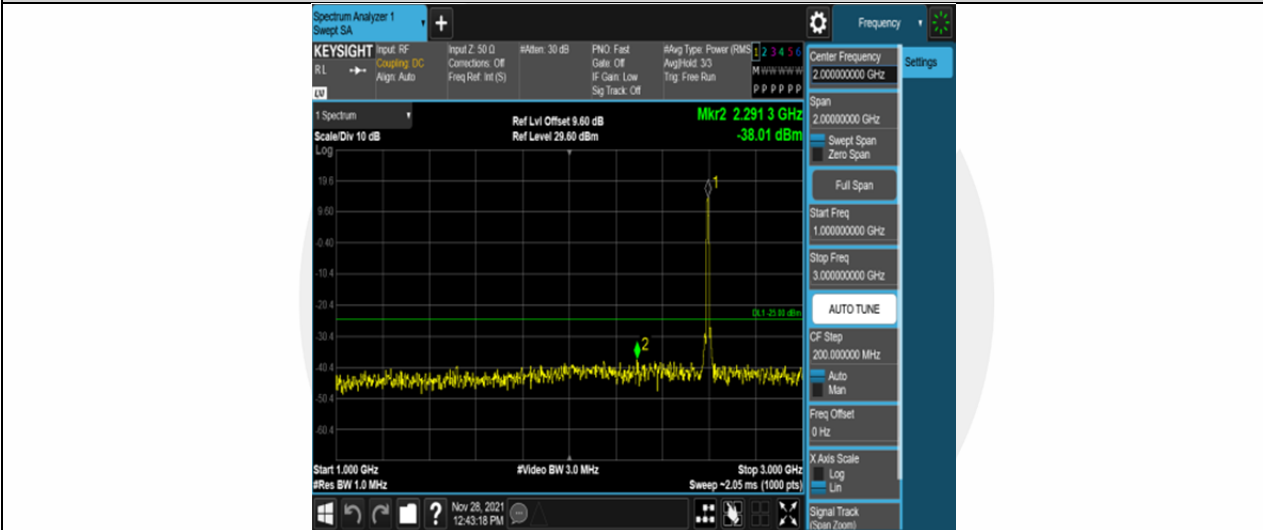

Band41-10MHz-QPSK-39700-50RB#0-Range1:30~1000MHz

Band41-10MHz-QPSK-39700-50RB#0-Range2:1000~3000MHz

Band41-10MHz-QPSK-39700-50RB#0-Range3:3000~26500MHz

Band41-10MHz-QPSK-40620-50RB#0-Range1:30~1000MHz

Band41-10MHz-QPSK-40620-50RB#0-Range2:1000~3000MHz