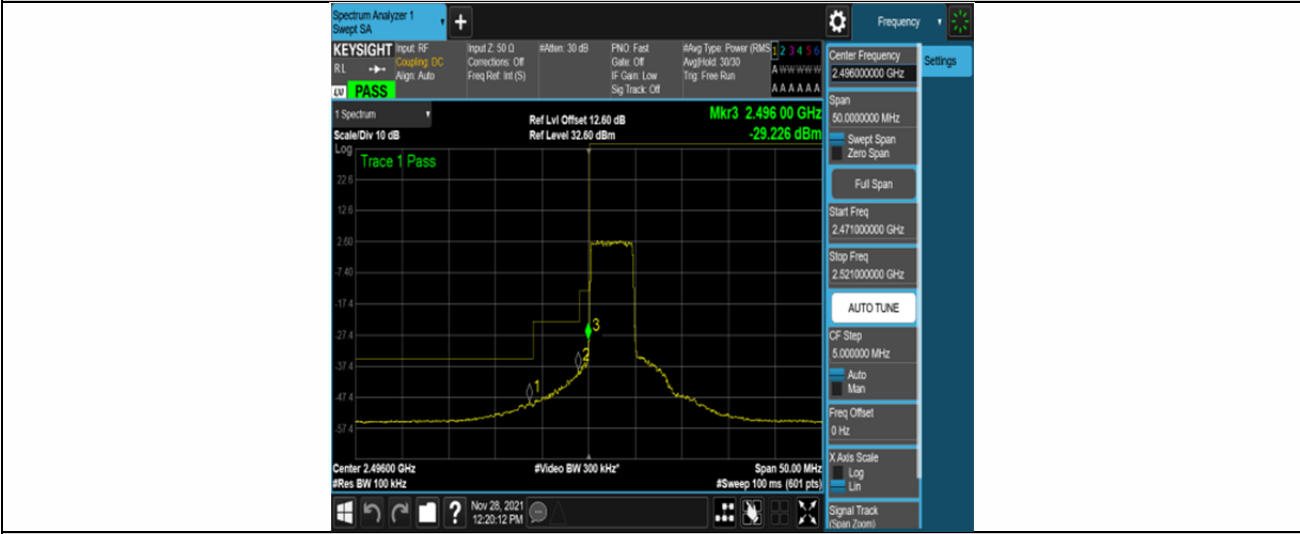

Test Graphs

Band41-5MHz-QPSK-39675-25RB#0

Band41-5MHz-QPSK-41565-25RB#0

Band41-5MHz-16QAM-39675-25RB#0

Band41-10MHz-16QAM-39700-50RB#0

Band41-10MHz-16QAM-41540-50RB#0

Band41-15MHz-QPSK-39725-75RB#0

Band41-20MHz-QPSK-39750-100RB#0

Band41-20MHz-QPSK-41490-100RB#0

Band41-20MHz-16QAM-39750-100RB#0

Band41-20MHz-16QAM-41490-100RB#0

Appendix E: Conducted Spurious Emission

Test Result

Band	Bandwidth	Modulation	Channel	RB Configuration	Frequency Range	Result (dBm)	Verdict
Band41	5MHz	QPSK	39675	25RB#0	Range1:30~1000MHz	-55.97	PASS
Band41	5MHz	QPSK	39675	25RB#0	Range2:1000~3000MHz	-37.83	PASS
Band41	5MHz	QPSK	39675	25RB#0	Range3:3000~26500MHz	-26.98	PASS
Band41	5MHz	QPSK	40620	25RB#0	Range1:30~1000MHz	-57.17	PASS
Band41	5MHz	QPSK	40620	25RB#0	Range2:1000~3000MHz	-36.89	PASS
Band41	5MHz	QPSK	40620	25RB#0	Range3:3000~26500MHz	-29.71	PASS
Band41	5MHz	QPSK	41565	25RB#0	Range1:30~1000MHz	-53.44	PASS
Band41	5MHz	QPSK	41565	25RB#0	Range2:1000~3000MHz	-37.41	PASS
Band41	5MHz	QPSK	41565	25RB#0	Range3:3000~26500MHz	-31.52	PASS
Band41	5MHz	16QAM	39675	25RB#0	Range1:30~1000MHz	-58.49	PASS
Band41	5MHz	16QAM	39675	25RB#0	Range2:1000~3000MHz	-36.85	PASS
Band41	5MHz	16QAM	39675	25RB#0	Range3:3000~26500MHz	-48.72	PASS
Band41	5MHz	16QAM	40620	25RB#0	Range1:30~1000MHz	-53.74	PASS
Band41	5MHz	16QAM	40620	25RB#0	Range2:1000~3000MHz	-37.2	PASS
Band41	5MHz	16QAM	40620	25RB#0	Range3:3000~26500MHz	-29.07	PASS
Band41	5MHz	16QAM	41565	25RB#0	Range1:30~1000MHz	-53.74	PASS
Band41	5MHz	16QAM	41565	25RB#0	Range2:1000~	-37.77	PASS