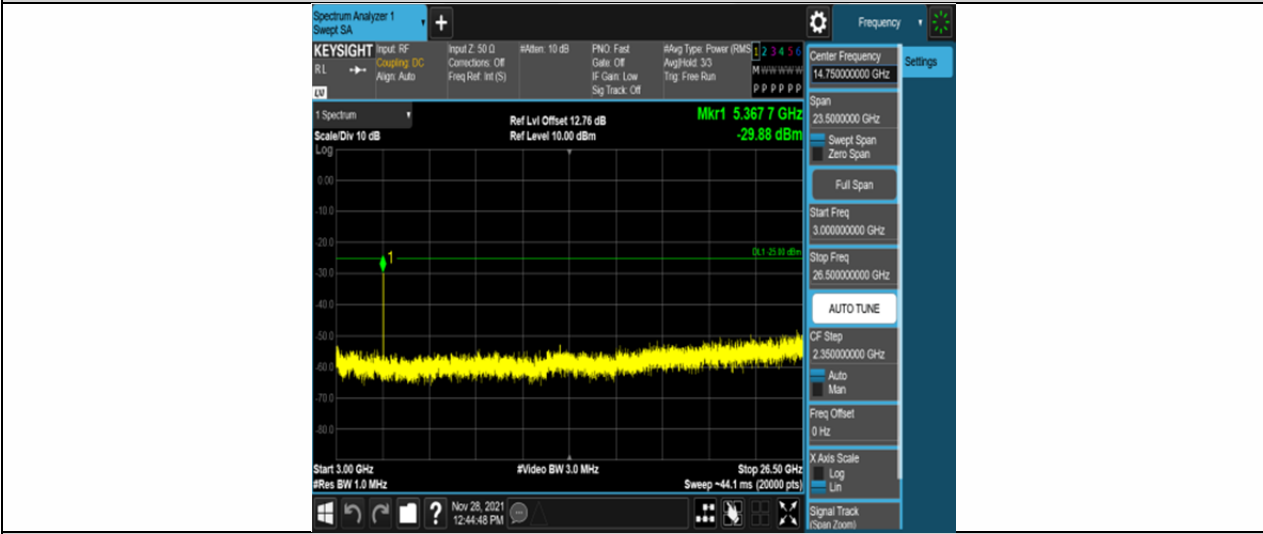

Band41-10MHz-QPSK-41540-50RB#0-Range3:3000~26500MHz