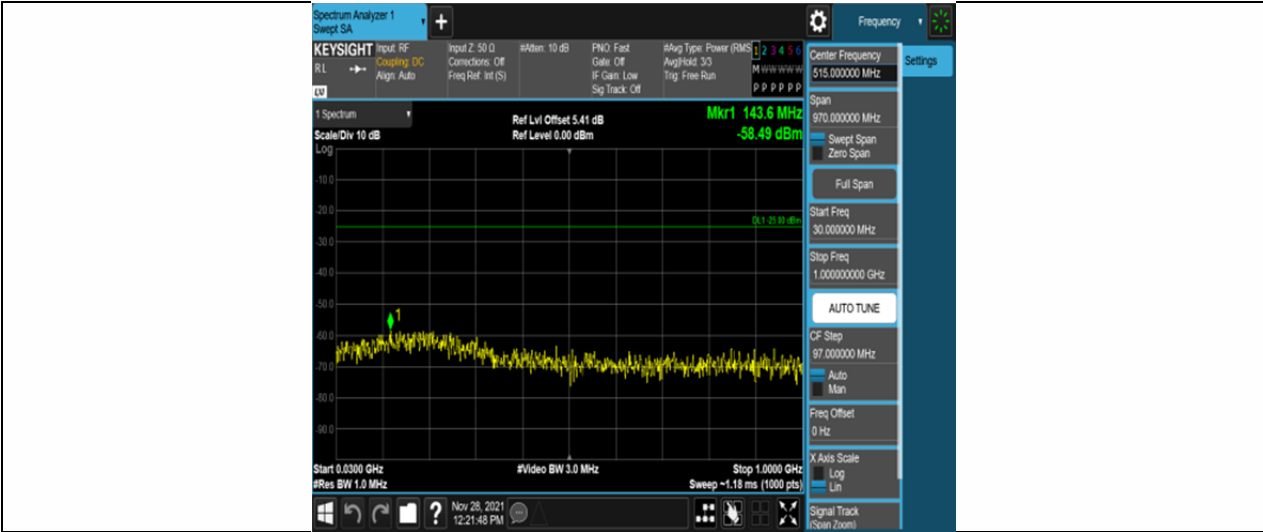

Band41-5MHz-QPSK-40620-25RB#0-Range2:1000~3000MHz

Band41-5MHz-QPSK-40620-25RB#0-Range3:3000~26500MHz

Band41-5MHz-QPSK-41565-25RB#0-Range1:30~1000MHz

Band41-5MHz-QPSK-41565-25RB#0-Range2:1000~3000MHz

Band41-5MHz-QPSK-41565-25RB#0-Range3:3000~26500MHz