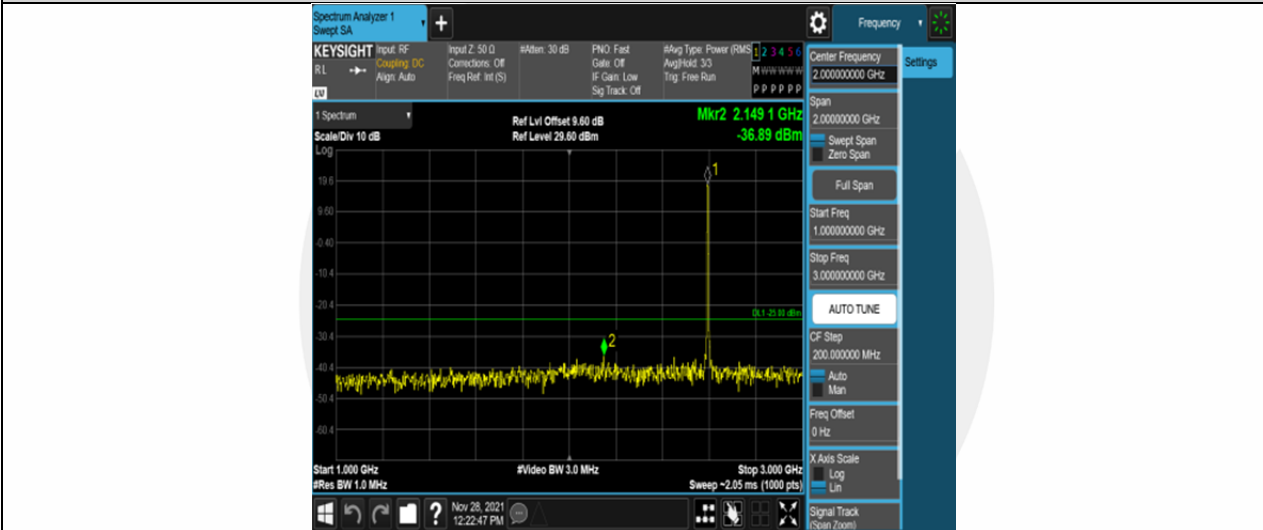

Test Graphs

Band41-5MHz-QPSK-39675-25RB#0-Range1:30~1000MHz

Band41-5MHz-QPSK-39675-25RB#0-Range2:1000~3000MHz

Band41-5MHz-QPSK-39675-25RB#0-Range3:3000~26500MHz

Band41-5MHz-QPSK-40620-25RB#0-Range1:30~1000MHz