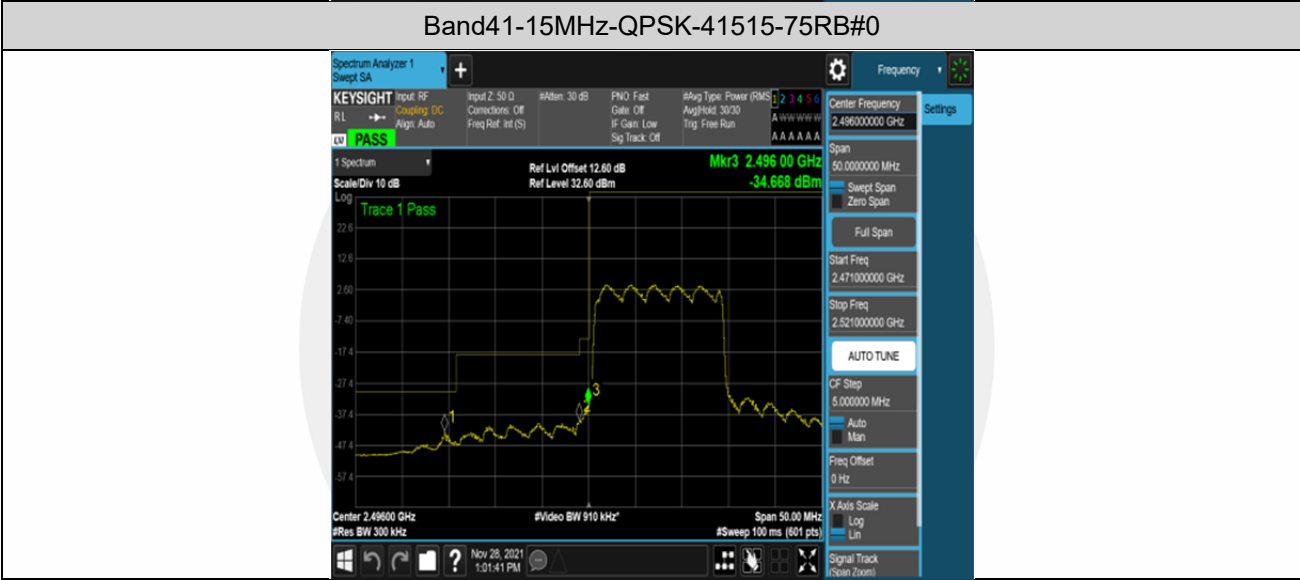

Test Graphs

Band41-5MHz-QPSK-39675-25RB#0

Band41-5MHz-QPSK-41565-25RB#0

Band41-5MHz-16QAM-39675-25RB#0

Band41-10MHz-16QAM-39700-50RB#0

Band41-10MHz-16QAM-41540-50RB#0

Band41-15MHz-QPSK-39725-75RB#0

Band41-20MHz-QPSK-39750-100RB#0