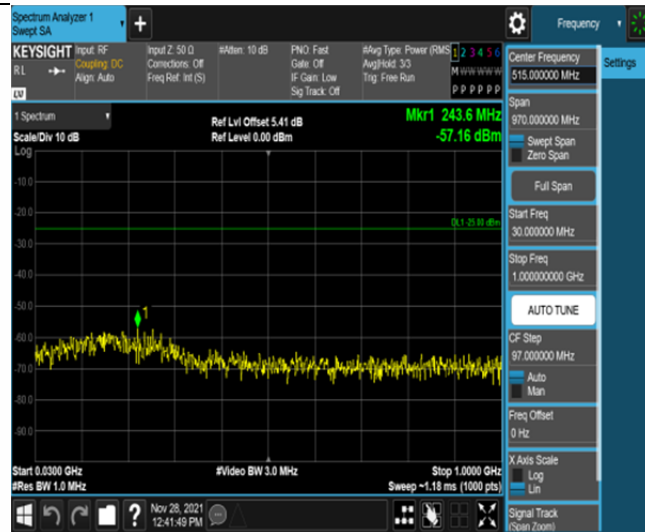

Band41-5MHz-16QAM-40620-25RB#0-Range3:3000~26500MHz

Band41-5MHz-16QAM-41565-25RB#0-Range1:30~1000MHz

Band41-5MHz-16QAM-41565-25RB#0-Range2:1000~3000MHz

Band41-5MHz-16QAM-41565-25RB#0-Range3:3000~26500MHz