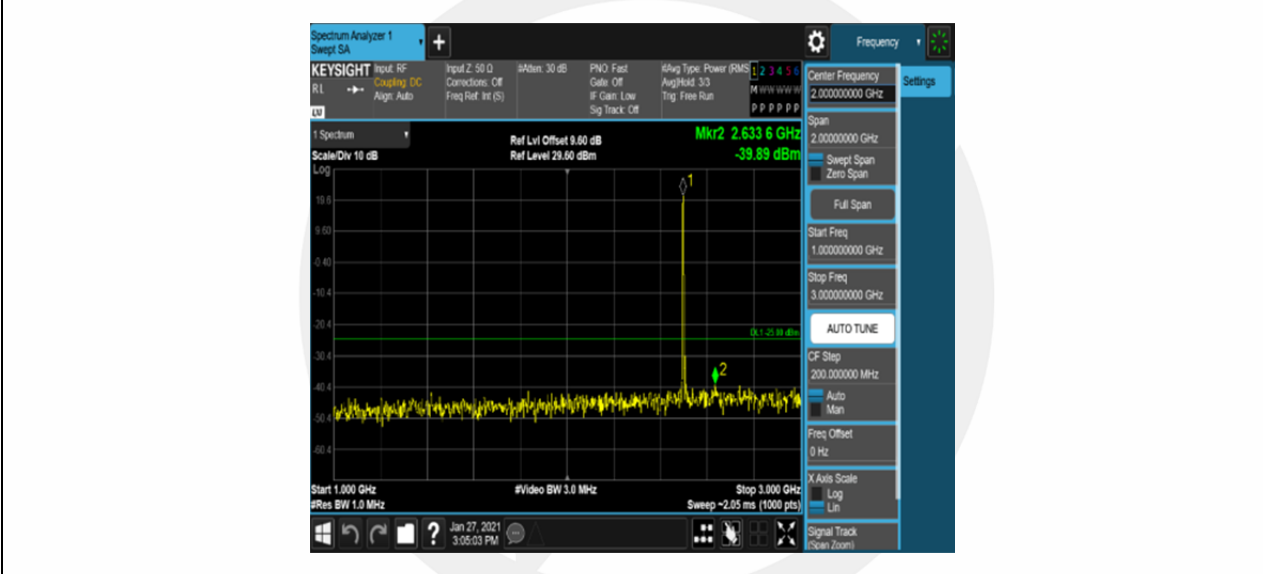

Band41-5MHz-16QAM-39675-25RB#0-Range2:1000~3000MHz