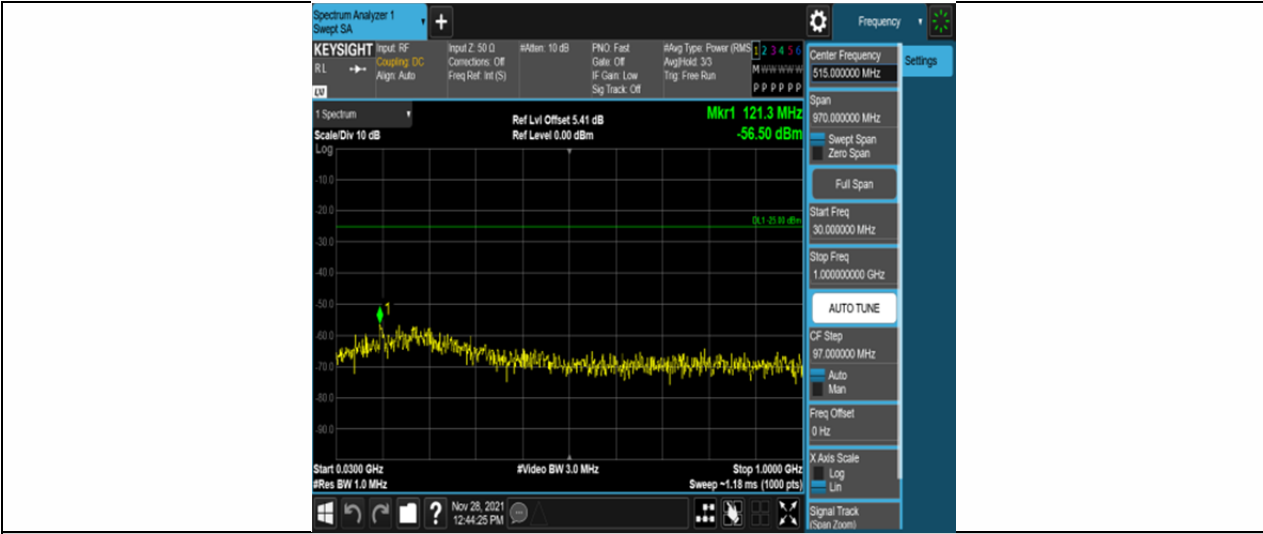

Band41-10MHz-QPSK-41540-50RB#0-Range1:30~1000MHz