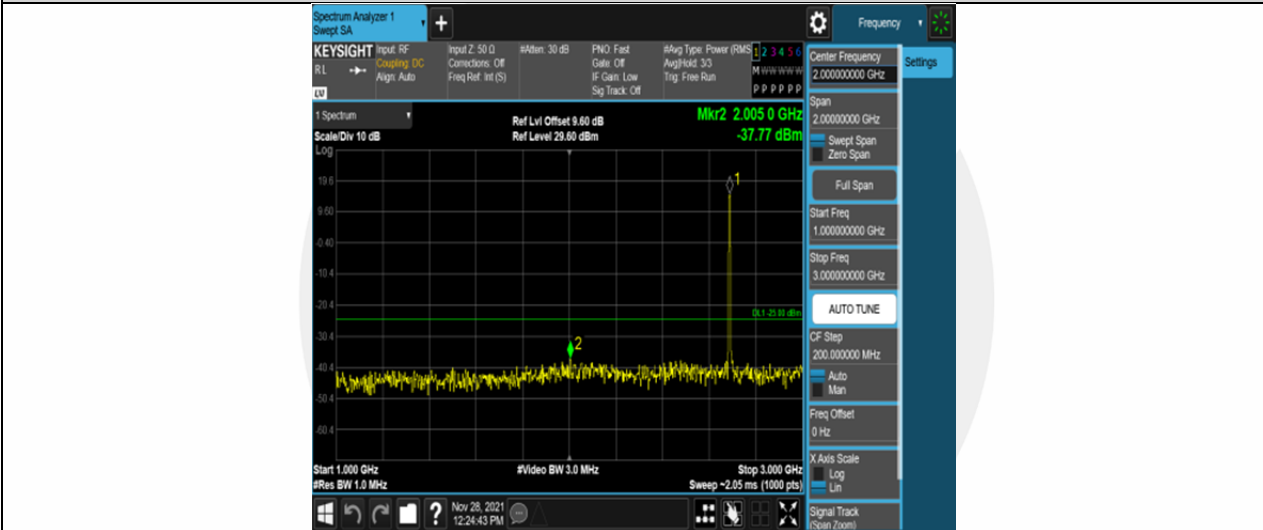

Band41-5MHz-16QAM-41565-25RB#0-Range2:1000~3000MHz