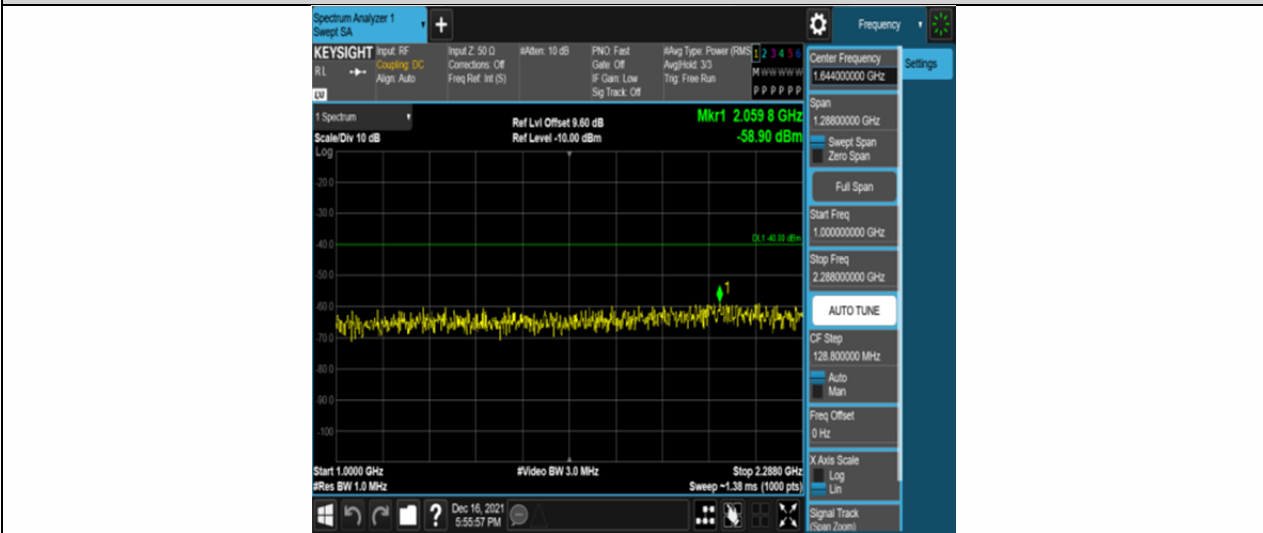

Band30-10MHz-16QAM-27710-50RB#0-Range2:1000~2288MHz