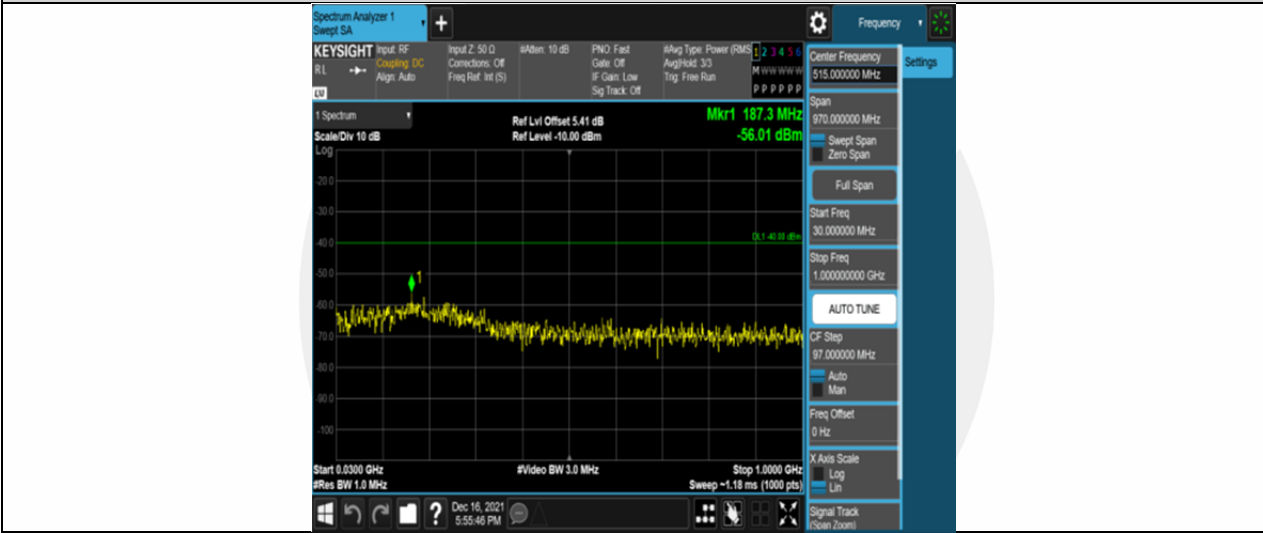

Band30-10MHz-QPSK-27710-50RB#0-Range10:2337~2341MHz

Band30-10MHz-QPSK-27710-50RB#0-Range11:2341~2345MHz

Band30-10MHz-QPSK-27710-50RB#0-Range12:2360~2365MHz

Band30-10MHz-QPSK-27710-50RB#0-Range13:2365~26500MHz