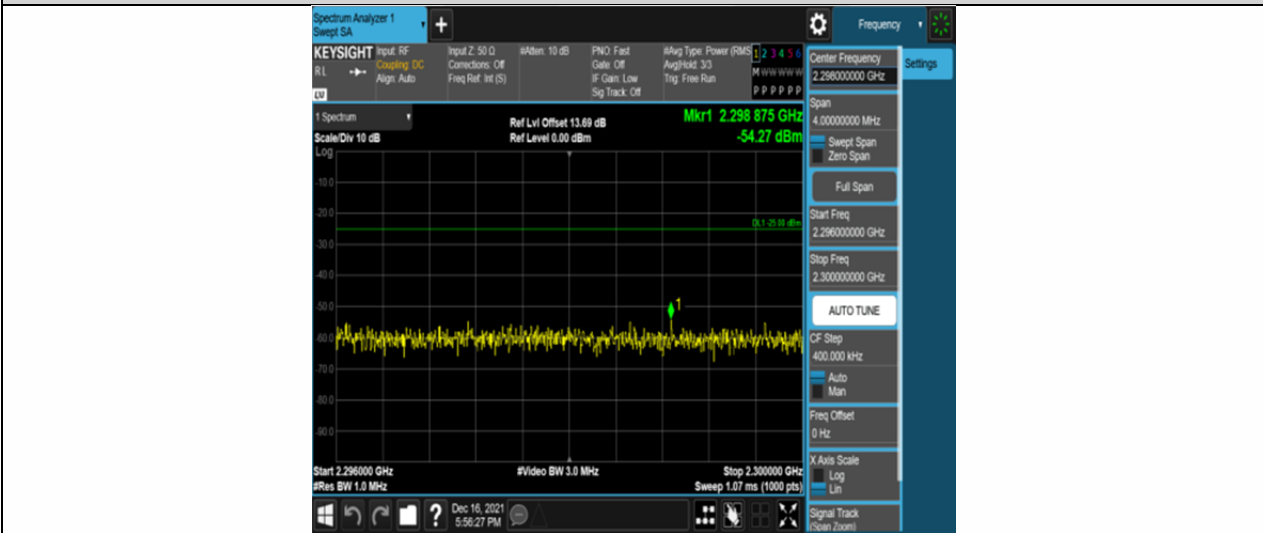

Band30-10MHz-16QAM-27710-50RB#0-Range1:30~1000MHz

Band30-10MHz-16QAM-27710-50RB#0-Range2:1000~2288MHz

Band30-10MHz-16QAM-27710-50RB#0-Range3:2288~2292MHz

Band30-10MHz-16QAM-27710-50RB#0-Range4:2292~2296MHz