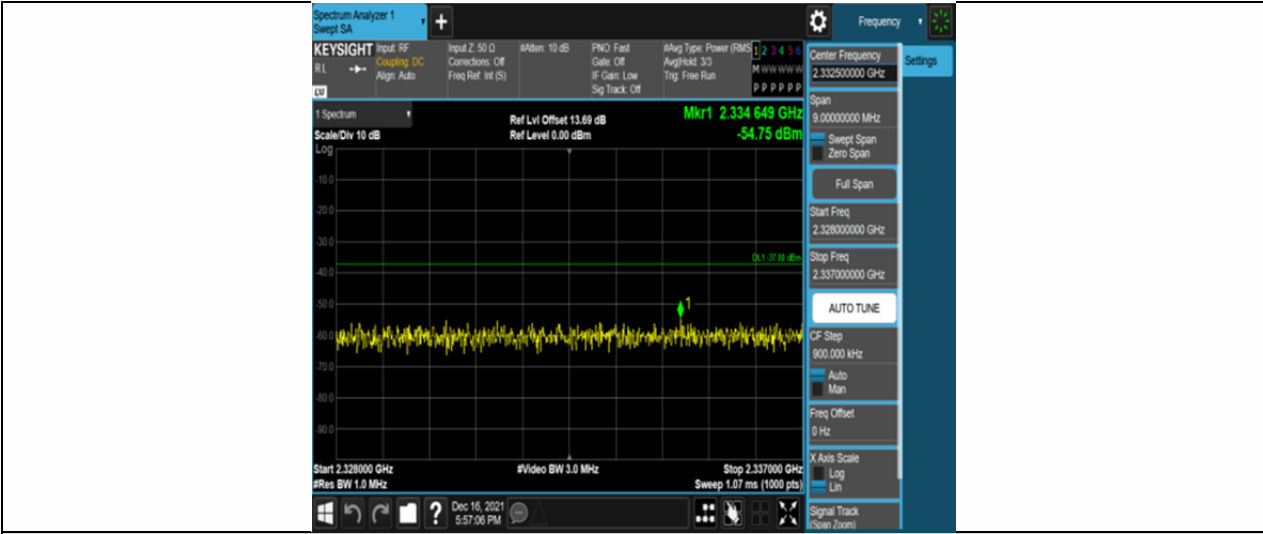

Band30-10MHz-16QAM-27710-50RB#0-Range5:2296~2300MHz

Band30-10MHz-16QAM-27710-50RB#0-Range6:2300~2305MHz

Band30-10MHz-16QAM-27710-50RB#0-Range7:2320~2324MHz

Band30-10MHz-16QAM-27710-50RB#0-Range8:2324~2328MHz