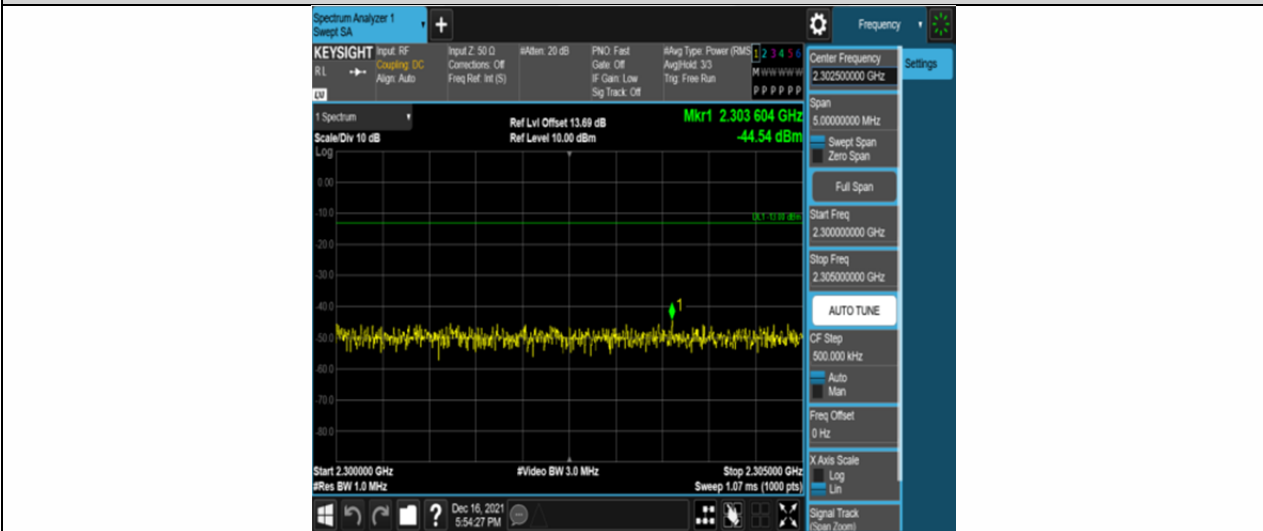

Band30-10MHz-QPSK-27710-50RB#0-Range2:1000~2288MHz

Band30-10MHz-QPSK-27710-50RB#0-Range3:2288~2292MHz

Band30-10MHz-QPSK-27710-50RB#0-Range4:2292~2296MHz

Band30-10MHz-QPSK-27710-50RB#0-Range5:2296~2300MHz