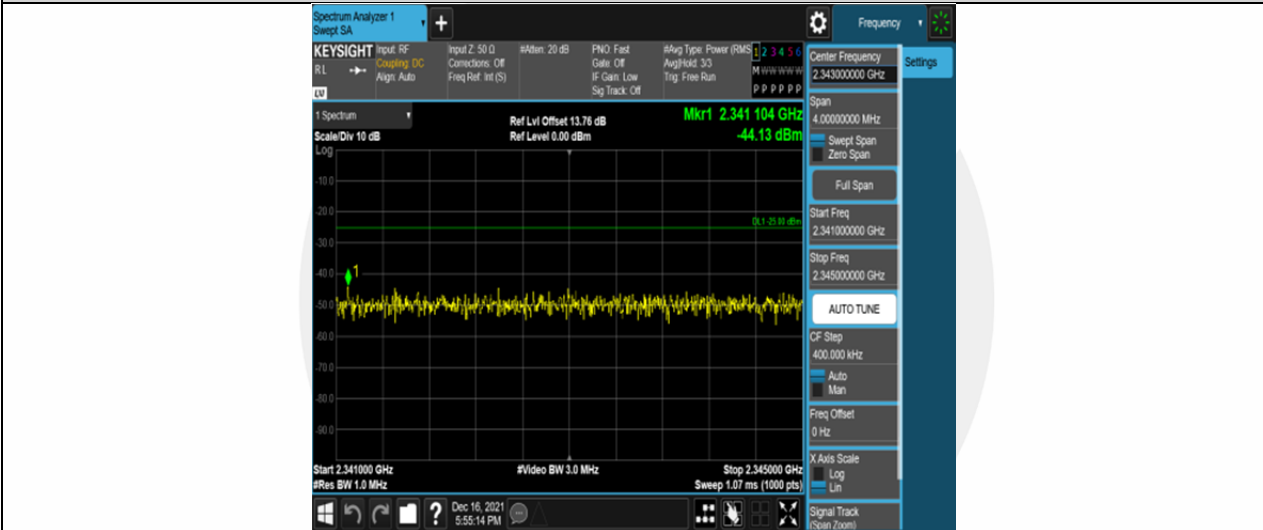

Band30-10MHz-QPSK-27710-50RB#0-Range11:2341~2345MHz