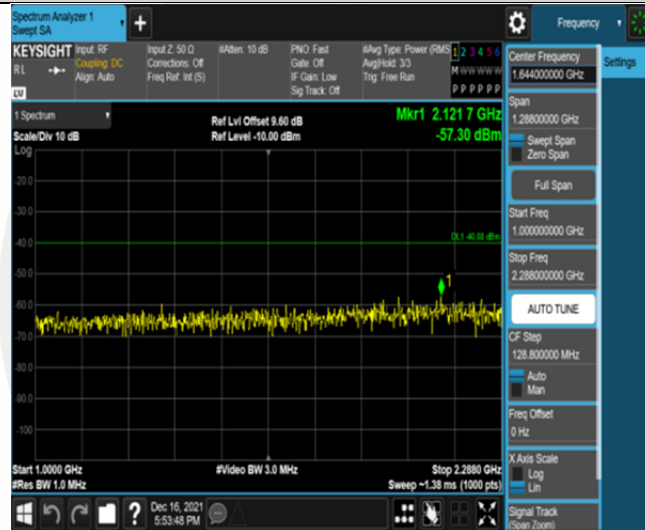

Band30-10MHz-QPSK-27710-50RB#0-Range2:1000~2288MHz

Band30-10MHz-QPSK-27710-50RB#0-Range3:2288~2292MHz

Band30-10MHz-QPSK-27710-50RB#0-Range4:2292~2296MHz

Band30-10MHz-QPSK-27710-50RB#0-Range5:2296~2300MHz