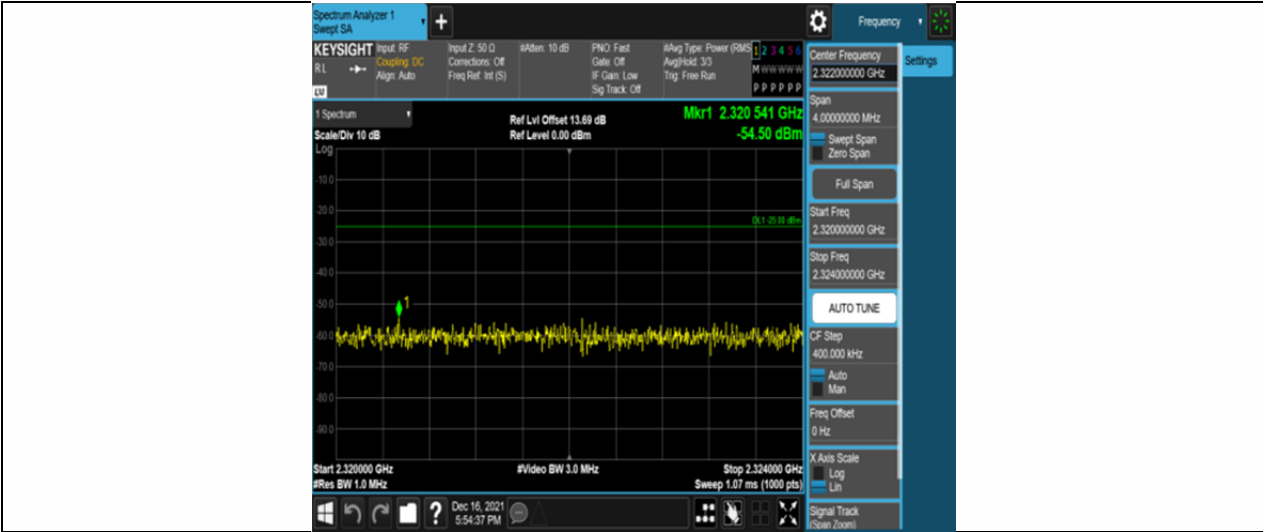

Band30-10MHz-QPSK-27710-50RB#0-Range7:2320~2324MHz