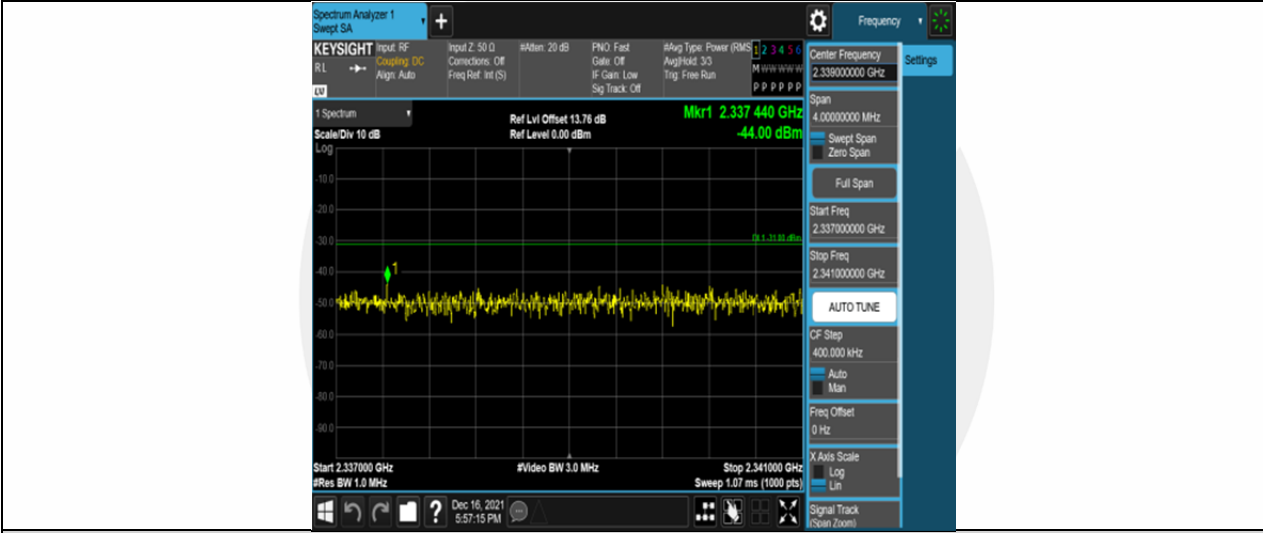

Band30-10MHz-16QAM-27710-50RB#0-Range10:2337~2341MHz