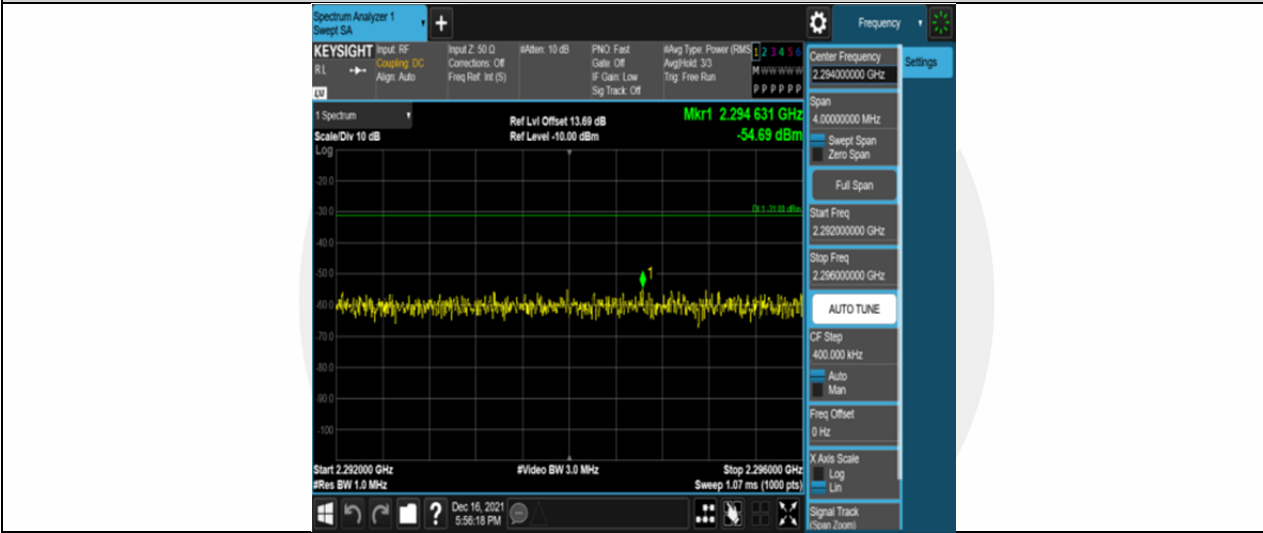

Band30-10MHz-16QAM-27710-50RB#0-Range4:2292~2296MHz