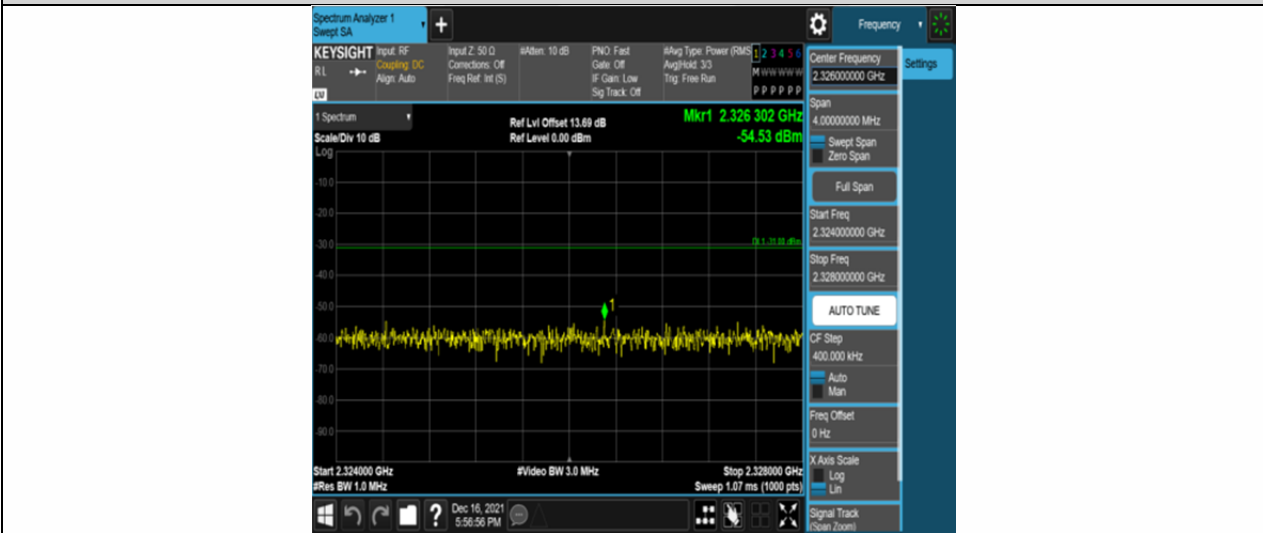

Band30-10MHz-16QAM-27710-50RB#0-Range8:2324~2328MHz