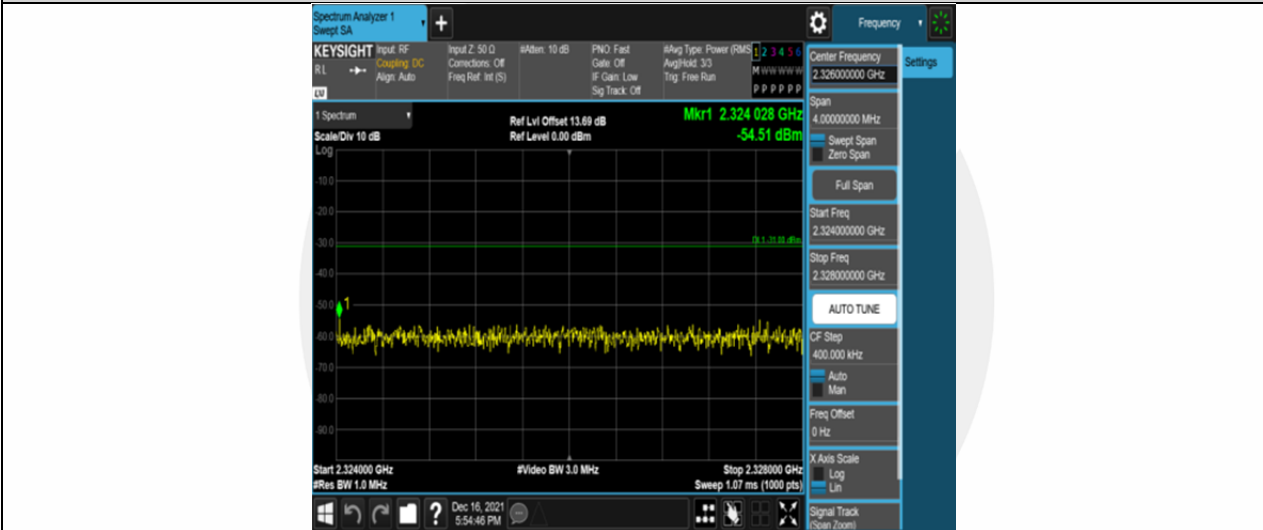

Band30-10MHz-QPSK-27710-50RB#0-Range8:2324~2328MHz