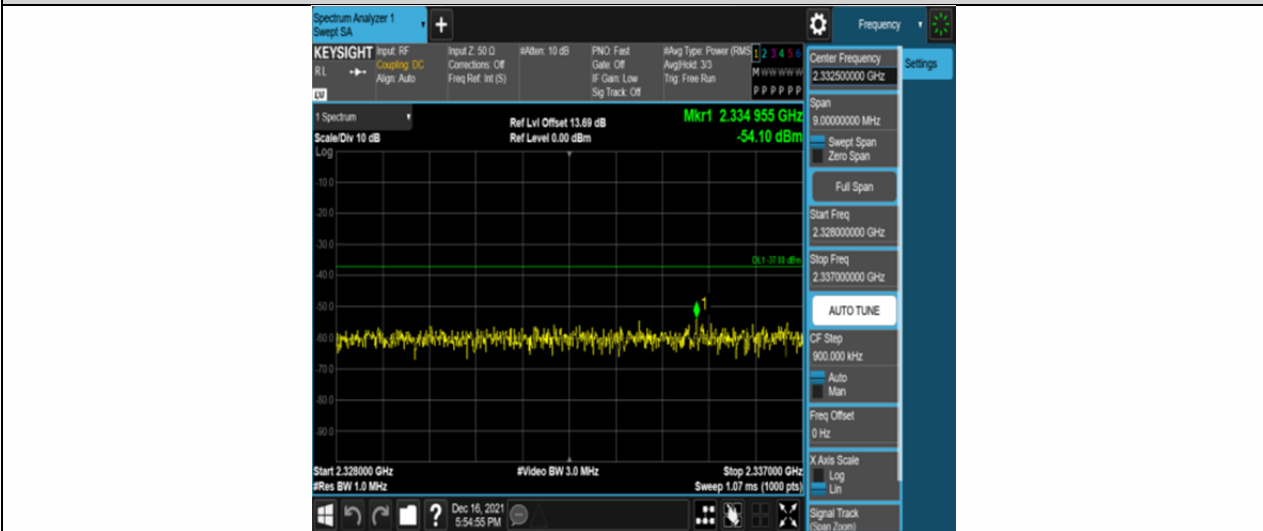

Band30-10MHz-QPSK-27710-50RB#0-Range9:2328~2337MHz