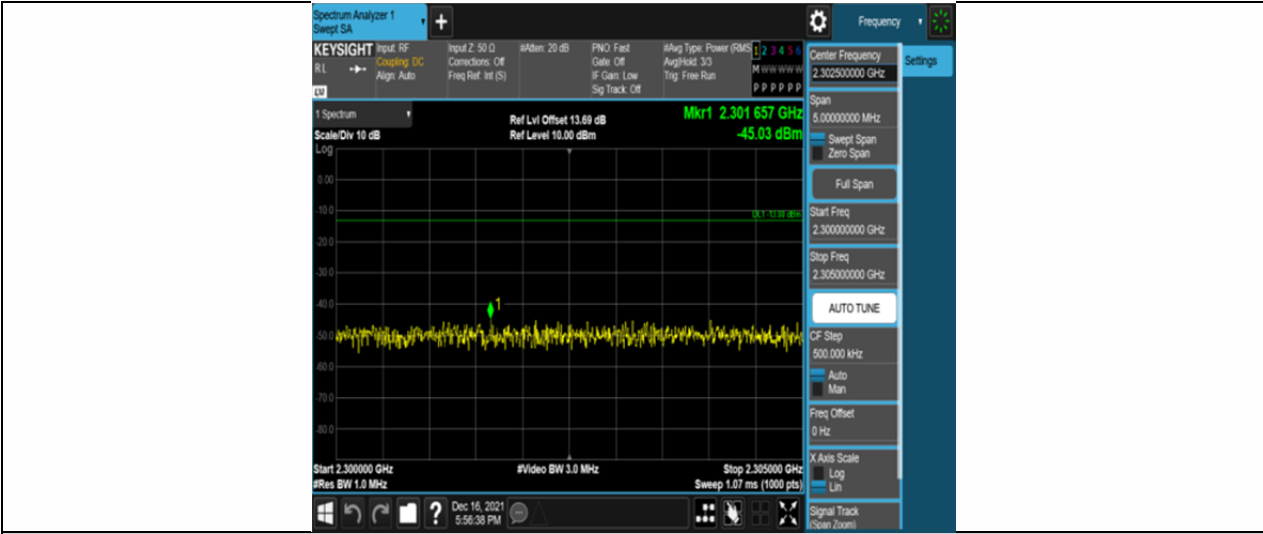

Band30-10MHz-16QAM-27710-50RB#0-Range6:2300~2305MHz