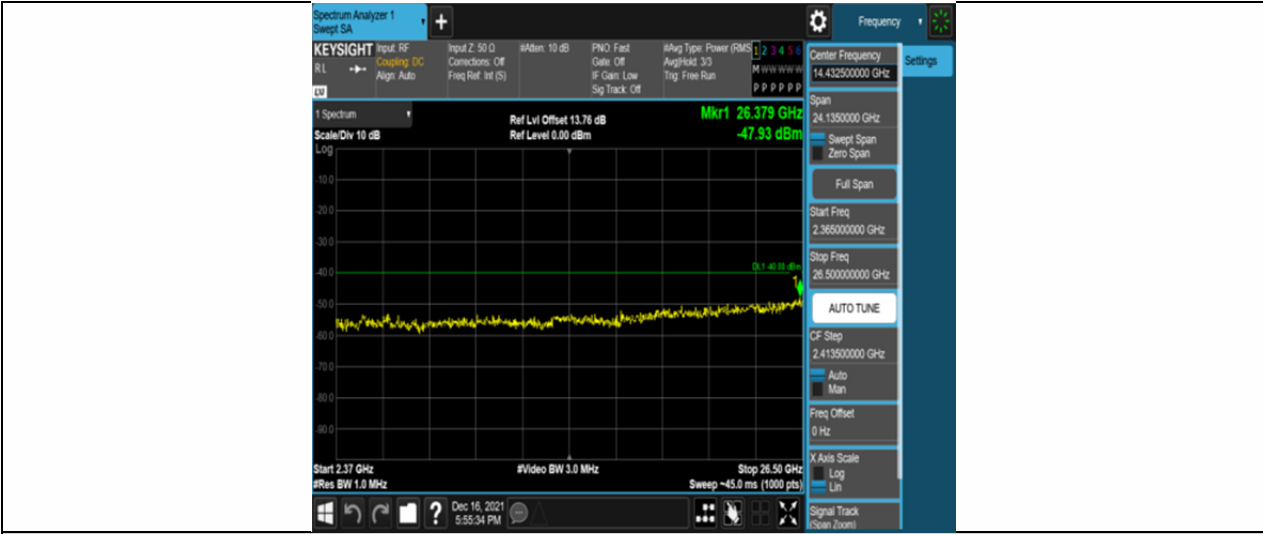

Band30-10MHz-QPSK-27710-50RB#0-Range13:2365~26500MHz