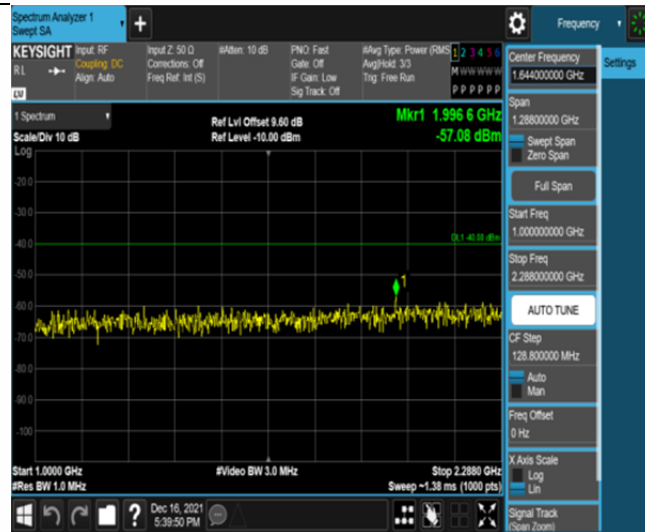

Band30-5MHz-QPSK-27735-25RB#0-Range1:30~1000MHz

Band30-5MHz-QPSK-27735-25RB#0-Range2:1000~2288MHz