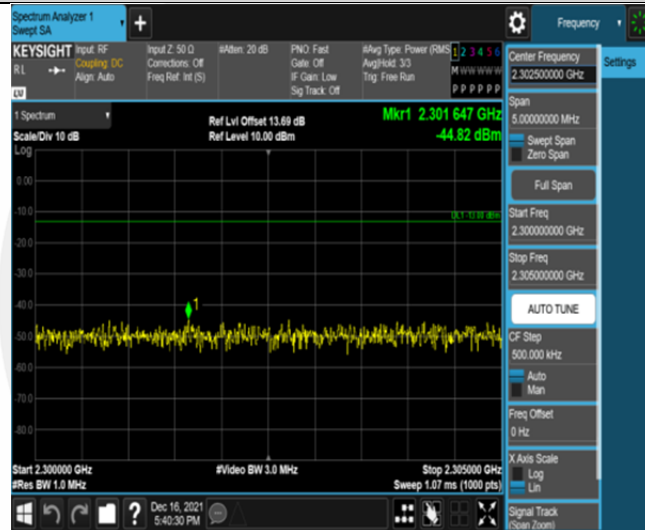

Band30-5MHz-QPSK-27735-25RB#0-Range1:30~1000MHz

Band30-5MHz-QPSK-27735-25RB#0-Range2:1000~2288MHz

Band30-5MHz-QPSK-27735-25RB#0-Range3:2288~2292MHz

Band30-5MHz-QPSK-27735-25RB#0-Range4:2292~2296MHz

Band30-5MHz-QPSK-27735-25RB#0-Range5:2296~2300MHz