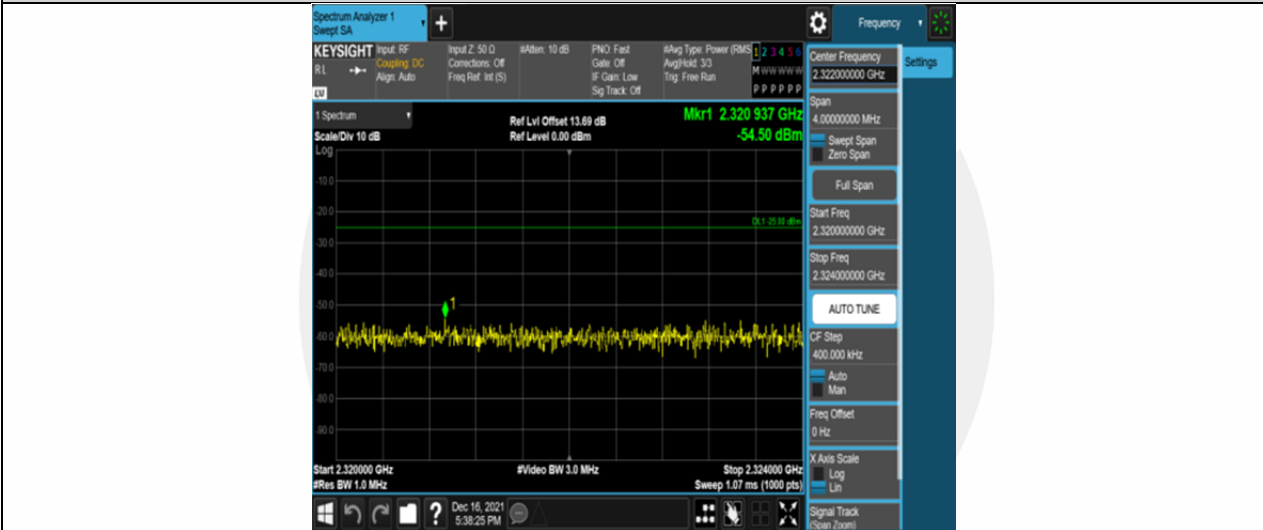

Band30-5MHz-16QAM-27710-25RB#0-Range6:2300~2305MHz

Band30-5MHz-16QAM-27710-25RB#0-Range7:2320~2324MHz