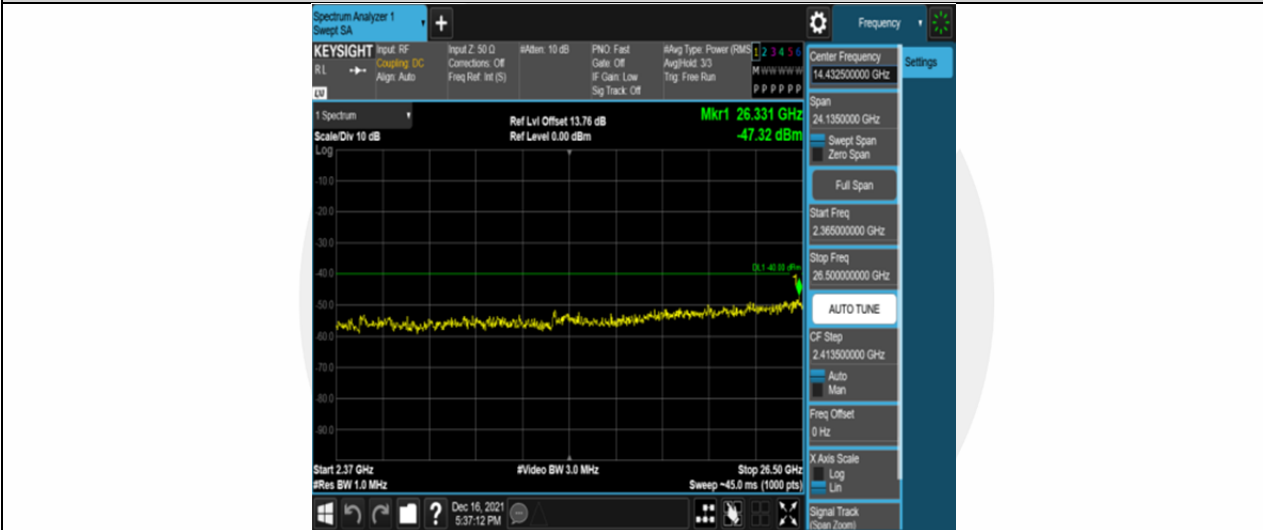

Band30-5MHz-QPSK-27710-25RB#0-Range9:2328~2337MHz

Band30-5MHz-QPSK-27710-25RB#0-Range10:2337~2341MHz

Band30-5MHz-QPSK-27710-25RB#0-Range11:2341~2345MHz

Band30-5MHz-QPSK-27710-25RB#0-Range12:2360~2365MHz

Band30-5MHz-QPSK-27710-25RB#0-Range13:2365~26500MHz

Band30-5MHz-QPSK-27735-25RB#0-Range1:30~1000MHz

Band30-5MHz-QPSK-27735-25RB#0-Range2:1000~2288MHz

Band30-5MHz-QPSK-27735-25RB#0-Range3:2288~2292MHz

Band30-5MHz-QPSK-27735-25RB#0-Range4:2292~2296MHz

Band30-5MHz-QPSK-27735-25RB#0-Range5:2296~2300MHz