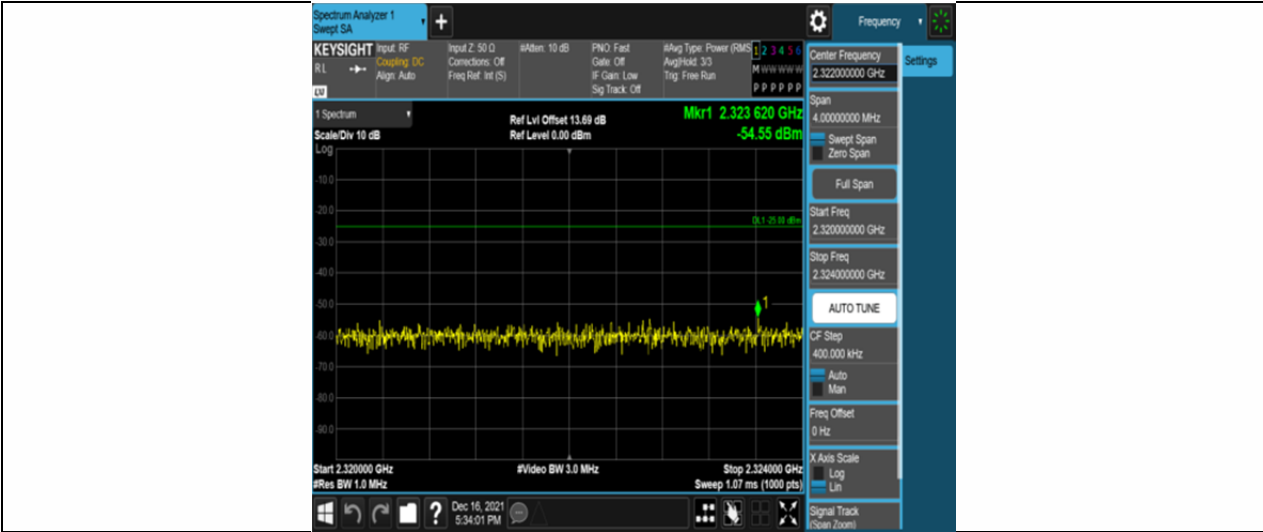

Band30-5MHz-16QAM-27685-25RB#0-Range3:2288~2292MHz

Band30-5MHz-16QAM-27685-25RB#0-Range4:2292~2296MHz

Band30-5MHz-16QAM-27685-25RB#0-Range5:2296~2300MHz

Band30-5MHz-16QAM-27685-25RB#0-Range6:2300~2305MHz