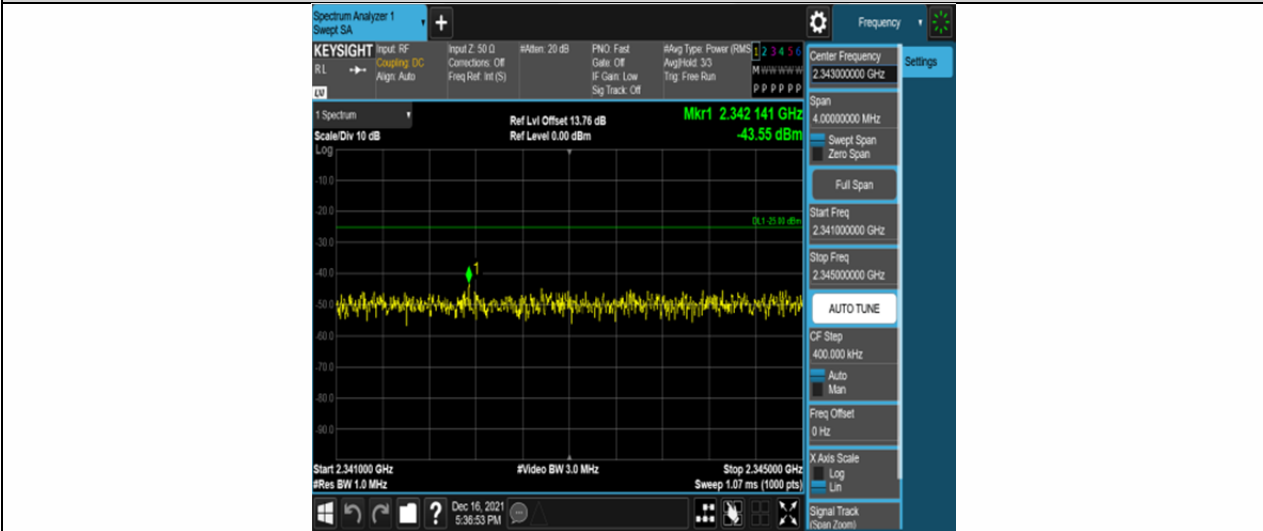

Band30-5MHz-QPSK-27710-25RB#0-Range9:2328~2337MHz

Band30-5MHz-QPSK-27710-25RB#0-Range10:2337~2341MHz

Band30-5MHz-QPSK-27710-25RB#0-Range11:2341~2345MHz

Band30-5MHz-QPSK-27710-25RB#0-Range12:2360~2365MHz

Band30-5MHz-QPSK-27710-25RB#0-Range13:2365~26500MHz

Band30-5MHz-QPSK-27735-25RB#0-Range1:30~1000MHz

Band30-5MHz-QPSK-27735-25RB#0-Range2:1000~2288MHz

Band30-5MHz-QPSK-27735-25RB#0-Range3:2288~2292MHz

Band30-5MHz-QPSK-27735-25RB#0-Range4:2292~2296MHz

Band30-5MHz-QPSK-27735-25RB#0-Range5:2296~2300MHz