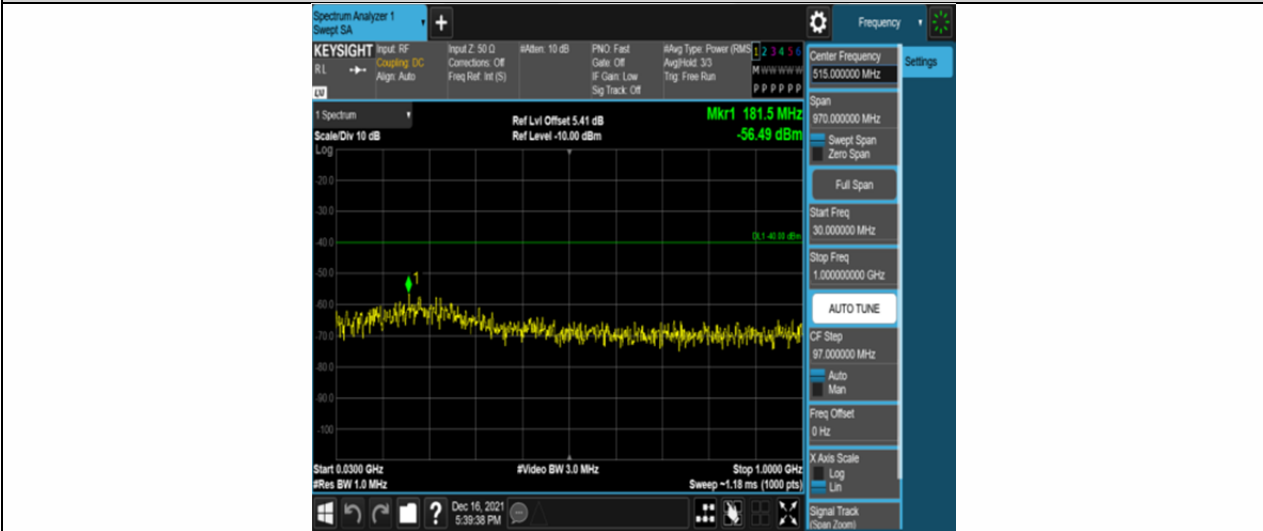

Band30-5MHz-QPSK-27710-25RB#0-Range9:2328~2337MHz

Band30-5MHz-QPSK-27710-25RB#0-Range10:2337~2341MHz

Band30-5MHz-QPSK-27710-25RB#0-Range11:2341~2345MHz

Band30-5MHz-QPSK-27710-25RB#0-Range12:2360~2365MHz

Band30-5MHz-QPSK-27710-25RB#0-Range13:2365~26500MHz

Band30-5MHz-QPSK-27735-25RB#0-Range1:30~1000MHz

Band30-5MHz-QPSK-27735-25RB#0-Range2:1000~2288MHz

Band30-5MHz-QPSK-27735-25RB#0-Range3:2288~2292MHz

Band30-5MHz-QPSK-27735-25RB#0-Range4:2292~2296MHz

Band30-5MHz-QPSK-27735-25RB#0-Range5:2296~2300MHz