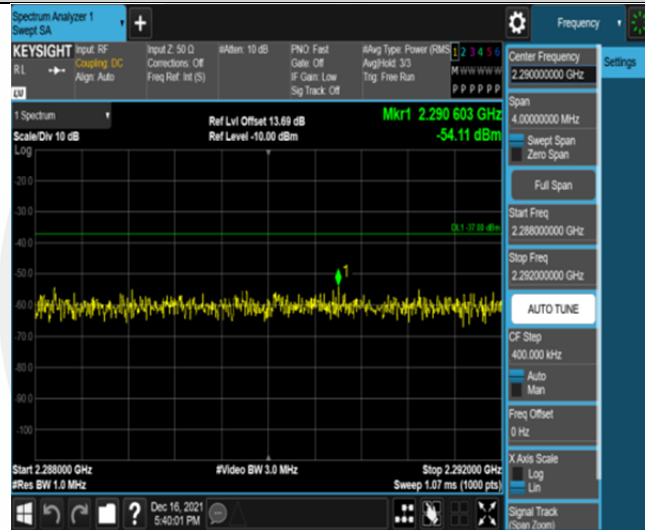

Band30-5MHz-QPSK-27735-25RB#0-Range2:1000~2288MHz

Band30-5MHz-QPSK-27735-25RB#0-Range3:2288~2292MHz