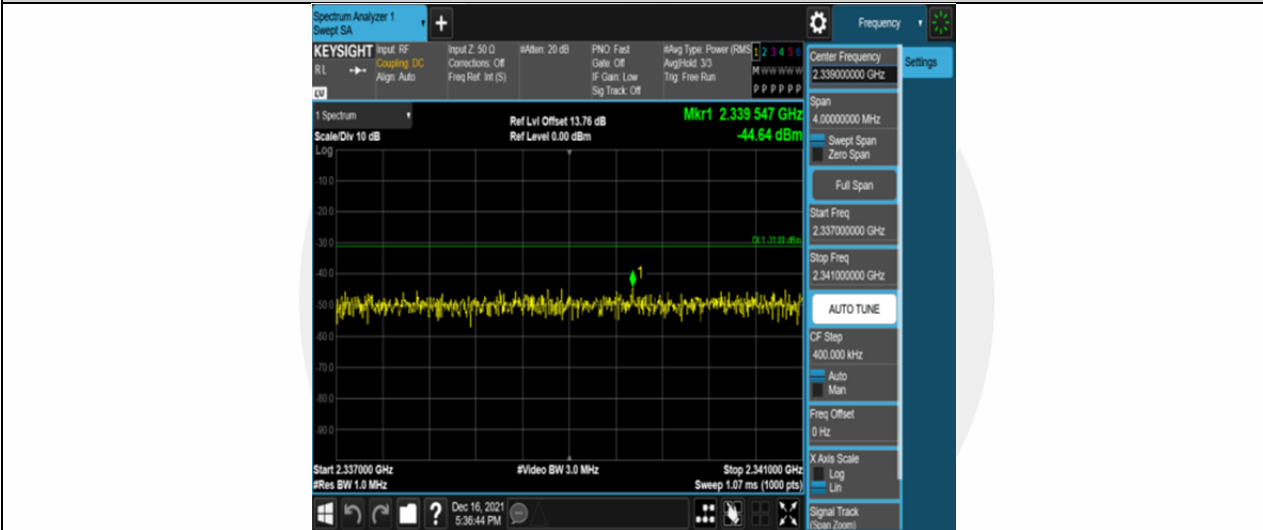

Band30-5MHz-QPSK-27710-25RB#0-Range9:2328~2337MHz

Band30-5MHz-QPSK-27710-25RB#0-Range10:2337~2341MHz

Band30-5MHz-QPSK-27710-25RB#0-Range11:2341~2345MHz

Band30-5MHz-QPSK-27710-25RB#0-Range12:2360~2365MHz

Band30-5MHz-QPSK-27710-25RB#0-Range13:2365~26500MHz

Band30-5MHz-QPSK-27735-25RB#0-Range1:30~1000MHz

Band30-5MHz-QPSK-27735-25RB#0-Range2:1000~2288MHz

Band30-5MHz-QPSK-27735-25RB#0-Range3:2288~2292MHz

Band30-5MHz-QPSK-27735-25RB#0-Range4:2292~2296MHz

Band30-5MHz-QPSK-27735-25RB#0-Range5:2296~2300MHz