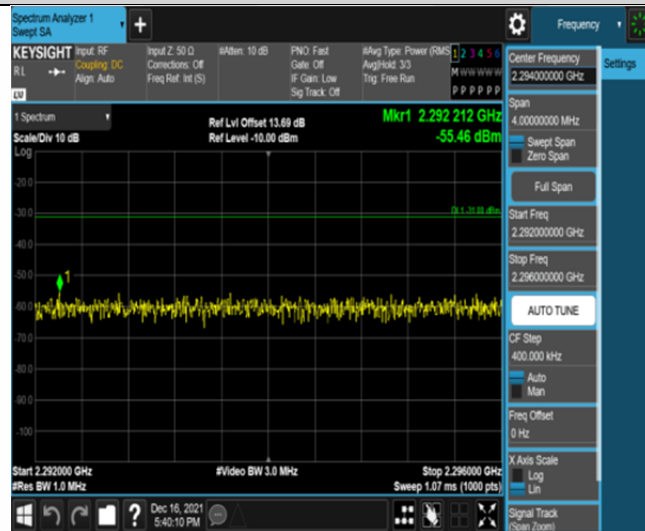

Band30-5MHz-QPSK-27710-25RB#0-Range9:2328~2337MHz

Band30-5MHz-QPSK-27710-25RB#0-Range10:2337~2341MHz

Band30-5MHz-QPSK-27710-25RB#0-Range11:2341~2345MHz

Band30-5MHz-QPSK-27710-25RB#0-Range12:2360~2365MHz

Band30-5MHz-QPSK-27710-25RB#0-Range13:2365~26500MHz

Band30-5MHz-QPSK-27735-25RB#0-Range1:30~1000MHz

Band30-5MHz-QPSK-27735-25RB#0-Range2:1000~2288MHz

Band30-5MHz-QPSK-27735-25RB#0-Range3:2288~2292MHz

Band30-5MHz-QPSK-27735-25RB#0-Range4:2292~2296MHz

Band30-5MHz-QPSK-27735-25RB#0-Range5:2296~2300MHz