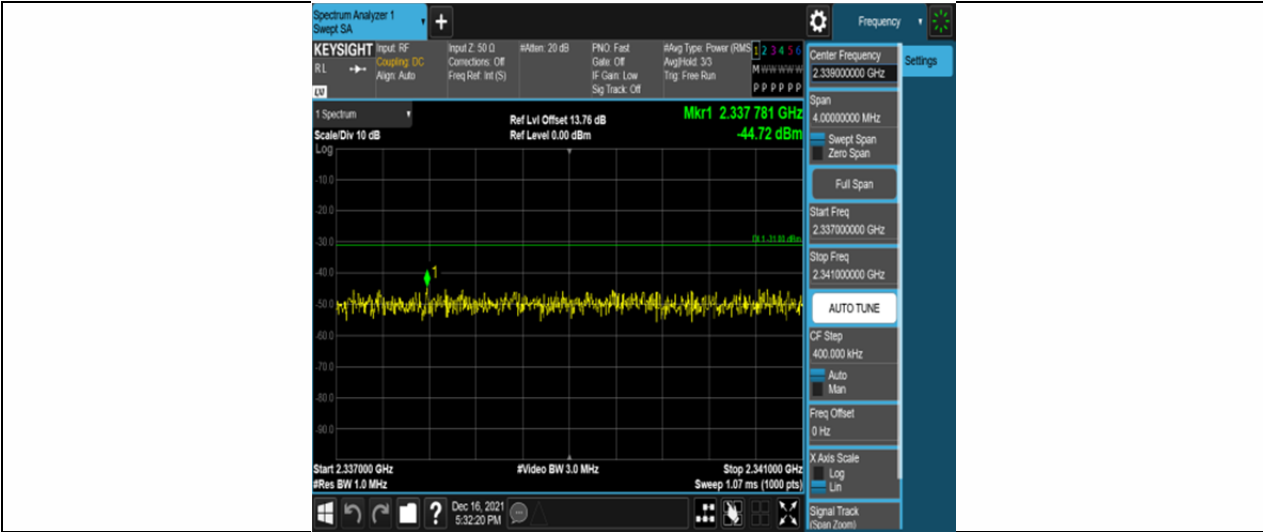

### Band30-5MHz-QPSK-27685-25RB#0-Range6:2300~2305MHz

Band30-5MHz-QPSK-27685-25RB#0-Range7:2320~2324MHz

Band30-5MHz-QPSK-27685-25RB#0-Range8:2324~2328MHz

Band30-5MHz-QPSK-27685-25RB#0-Range9:2328~2337MHz