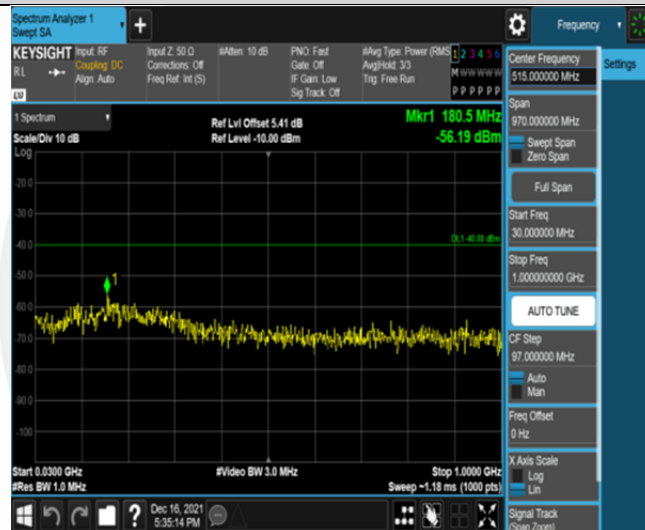

Band30-5MHz-QPSK-27685-25RB#0-Range10:2337~2341MHz

Band30-5MHz-QPSK-27685-25RB#0-Range11:2341~2345MHz

Band30-5MHz-QPSK-27685-25RB#0-Range12:2360~2365MHz

Band30-5MHz-QPSK-27685-25RB#0-Range13:2365~26500MHz