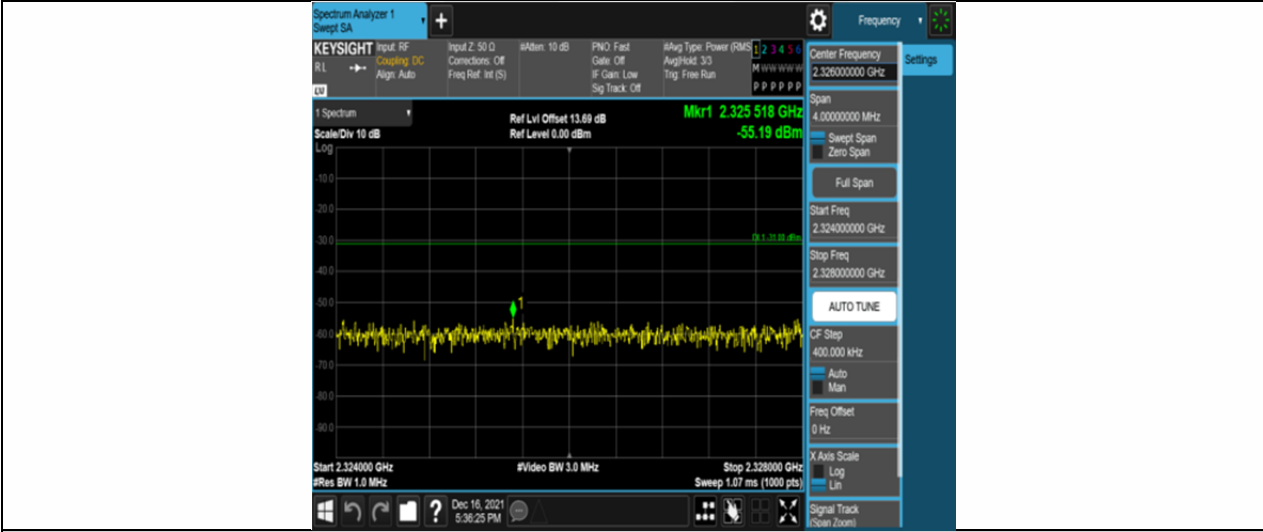

Band30-5MHz-QPSK-27710-25RB#0-Range8:2324~2328MHz