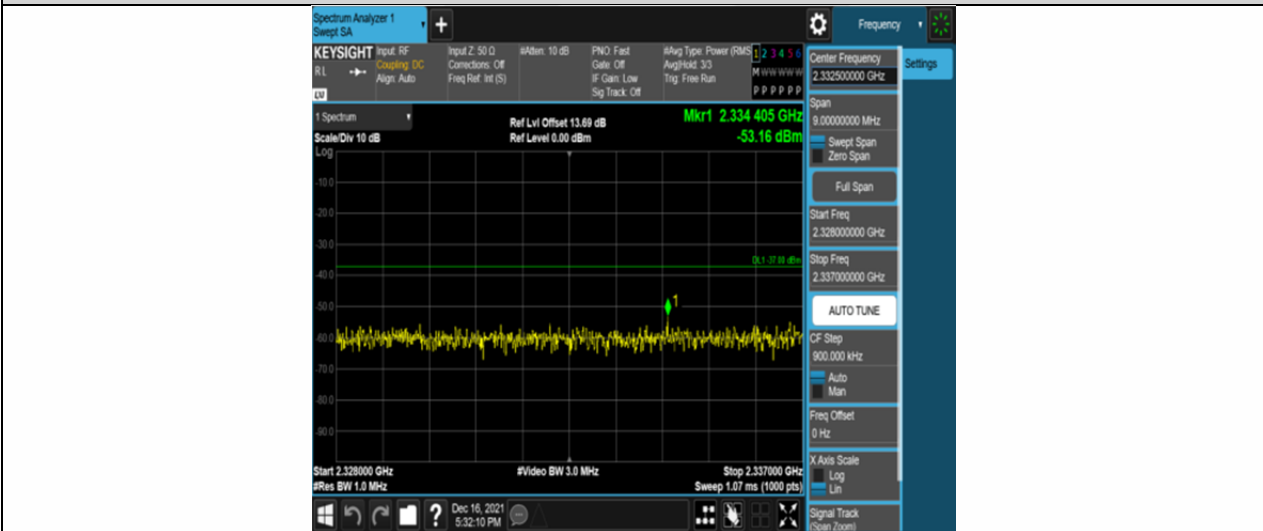

Band30-5MHz-QPSK-27685-25RB#0-Range9:2328~2337MHz