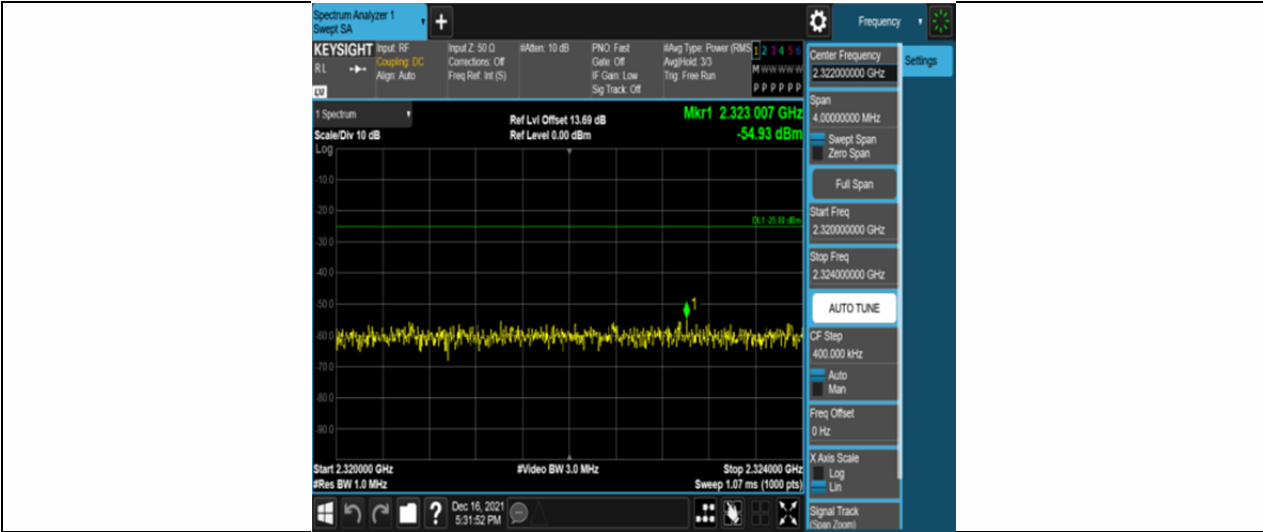

Band30-5MHz-QPSK-27685-25RB#0-Range7:2320~2324MHz