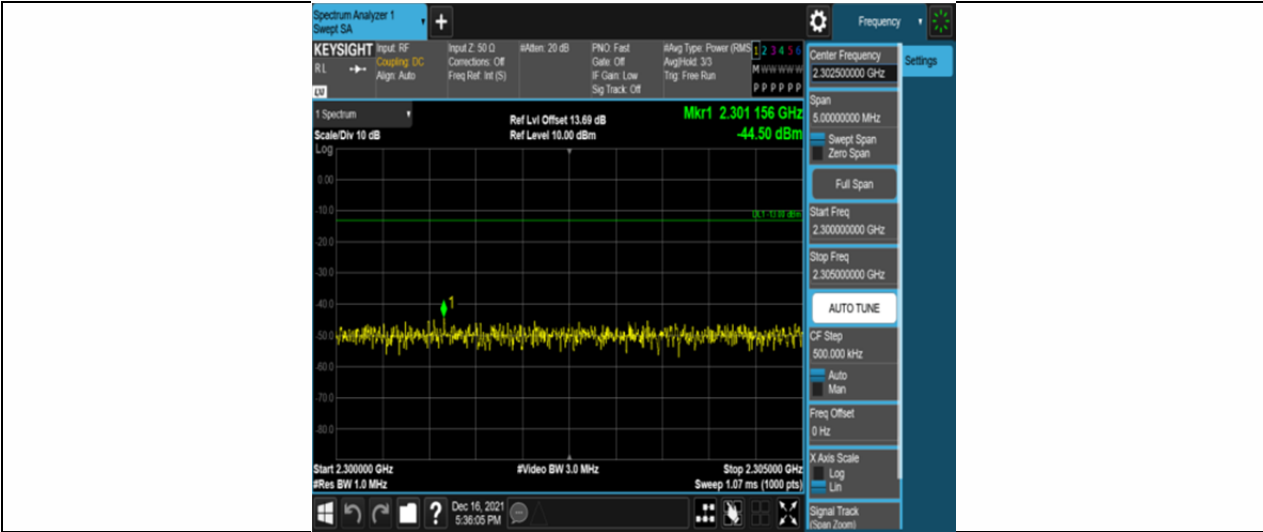

Band30-5MHz-QPSK-27710-25RB#0-Range1:30~1000MHz

Band30-5MHz-QPSK-27710-25RB#0-Range2:1000~2288MHz

Band30-5MHz-QPSK-27710-25RB#0-Range3:2288~2292MHz

Band30-5MHz-QPSK-27710-25RB#0-Range4:2292~2296MHz

Band30-5MHz-QPSK-27710-25RB#0-Range5:2296~2300MHz