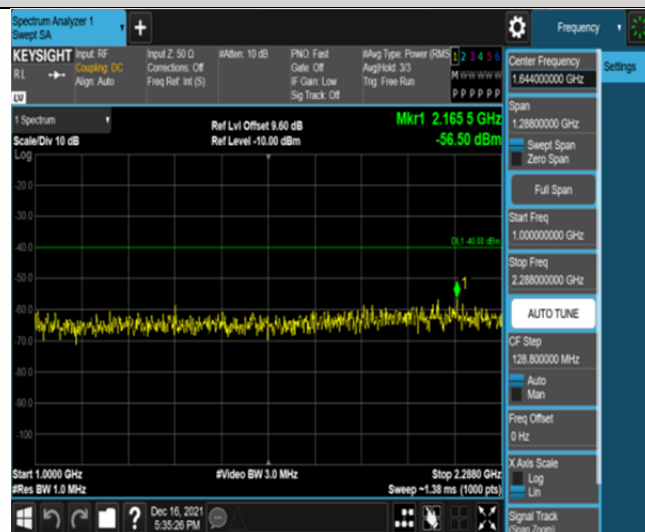

Band30-5MHz-QPSK-27710-25RB#0-Range2:1000~2288MHz