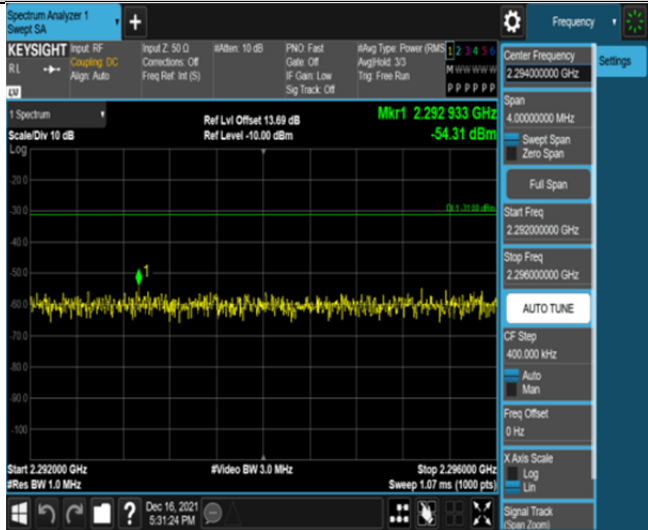

Band30-5MHz-QPSK-27685-25RB#0-Range3:2288~2292MHz