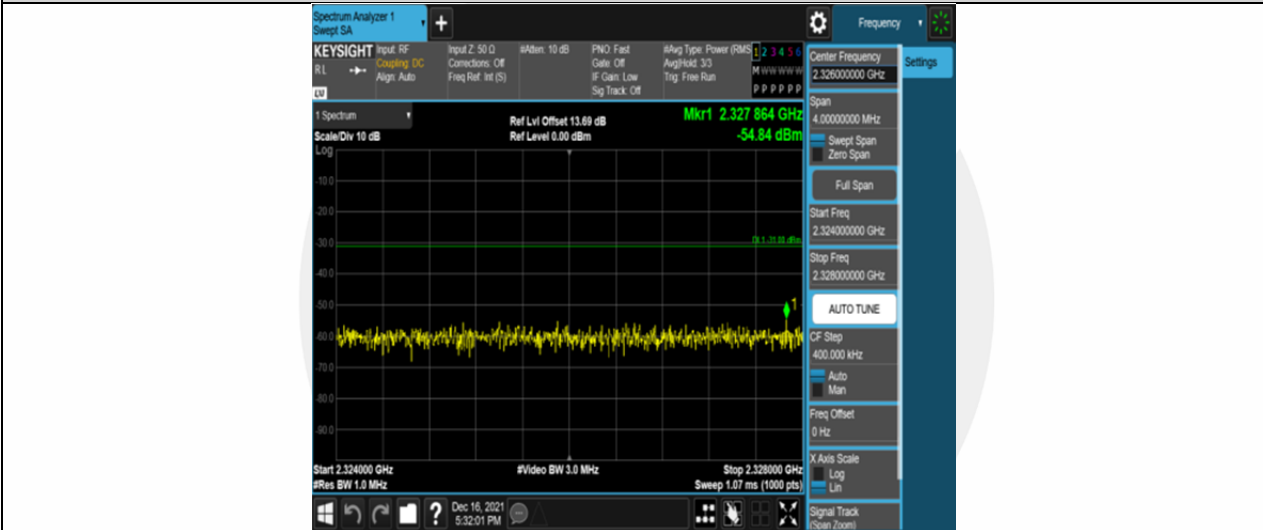

Band30-5MHz-QPSK-27685-25RB#0-Range8:2324~2328MHz