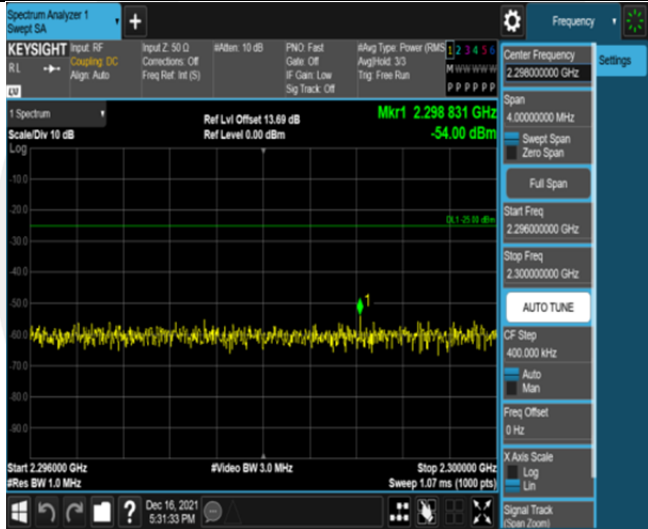

Band30-5MHz-QPSK-27685-25RB#0-Range4:2292~2296MHz