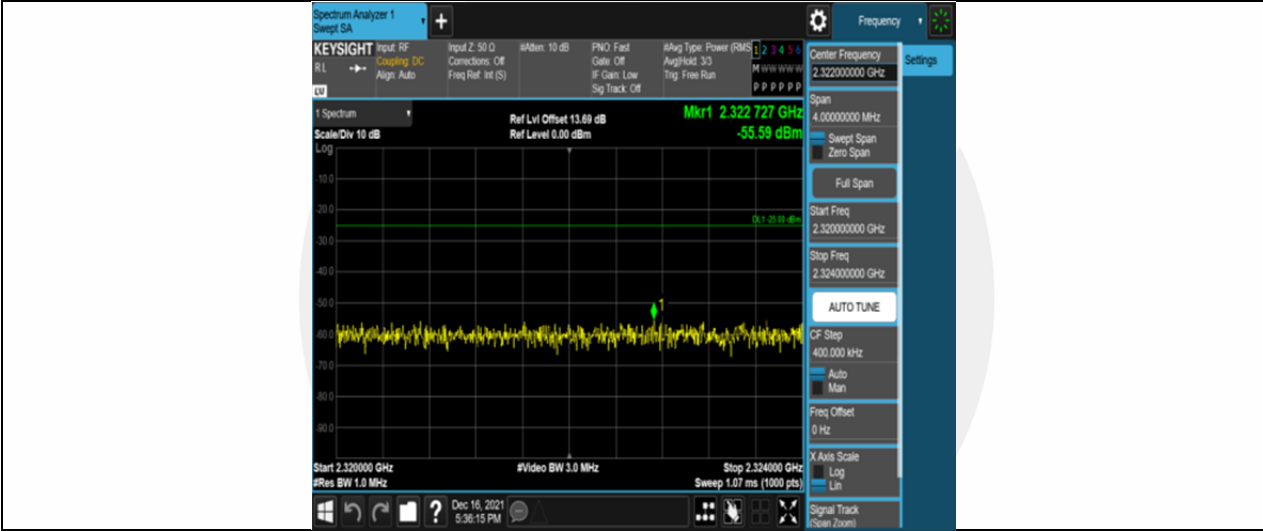

Band30-5MHz-QPSK-27710-25RB#0-Range7:2320~2324MHz