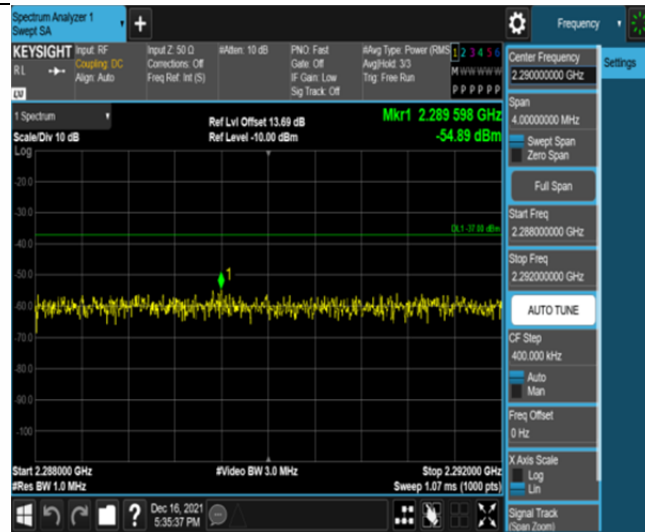

Band30-5MHz-QPSK-27710-25RB#0-Range3:2288~2292MHz