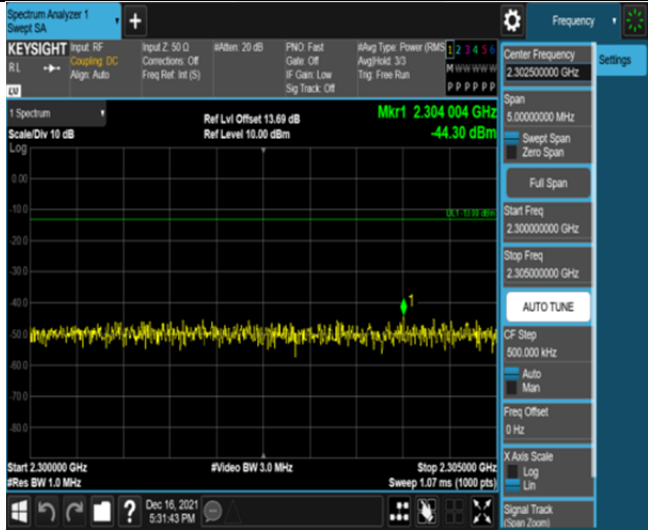

Band30-5MHz-QPSK-27685-25RB#0-Range5:2296~2300MHz

Band30-5MHz-QPSK-27685-25RB#0-Range6:2300~2305MHz