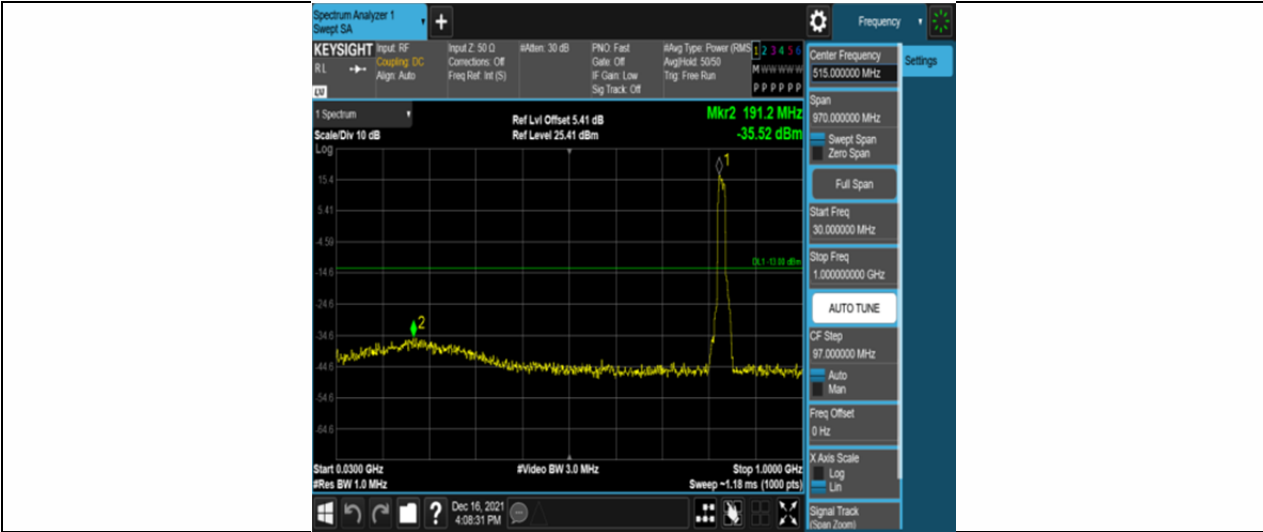

Band26-10MHz-16QAM-26990-50RB#0-Range2:1000~10000MHz

Band26-15MHz-QPSK-26765-75RB#0-Range1:30~1000MHz

Band26-15MHz-QPSK-26765-75RB#0-Range2:1000~10000MHz

Band26-15MHz-QPSK-26865-75RB#0-Range1:30~1000MHz

Band26-15MHz-QPSK-26865-75RB#0-Range2:1000~10000MHz