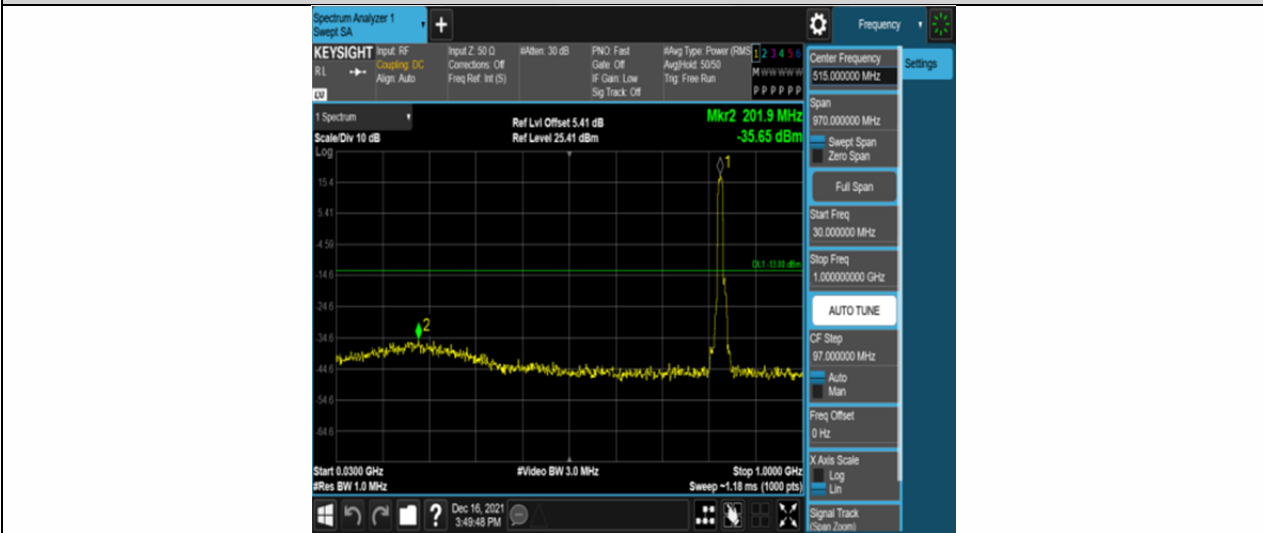

Band26-5MHz-16QAM-27015-25RB#0-Range1:30~1000MHz

Band26-5MHz-16QAM-27015-25RB#0-Range2:1000~10000MHz

Band26-10MHz-QPSK-26740-50RB#0-Range1:30~1000MHz

Band26-10MHz-QPSK-26740-50RB#0-Range2:1000~10000MHz

Band26-10MHz-QPSK-26840-50RB#0-Range1:30~1000MHz