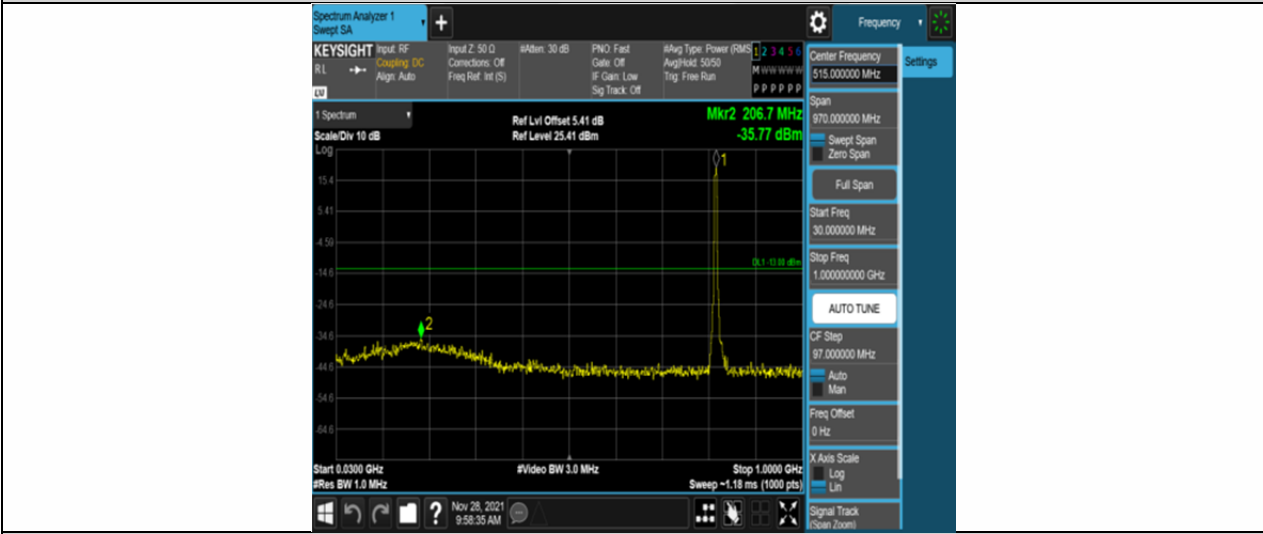

Band26-5MHz-QPSK-26815-25RB#0-Range2:1000~10000MHz

Band26-5MHz-QPSK-26915-25RB#0-Range1:30~1000MHz

Band26-5MHz-QPSK-26915-25RB#0-Range2:1000~10000MHz

Band26-5MHz-QPSK-27015-25RB#0-Range1:30~1000MHz

Band26-5MHz-QPSK-27015-25RB#0-Range2:1000~10000MHz

Band26-5MHz-16QAM-26715-25RB#0-Range1:30~1000MHz

Band26-5MHz-16QAM-26715-25RB#0-Range2:1000~10000MHz

Band26-5MHz-16QAM-26740-25RB#0-Range1:30~1000MHz

Band26-5MHz-16QAM-26740-25RB#0-Range2:1000~10000MHz

Band26-5MHz-16QAM-26765-25RB#0-Range1:30~1000MHz