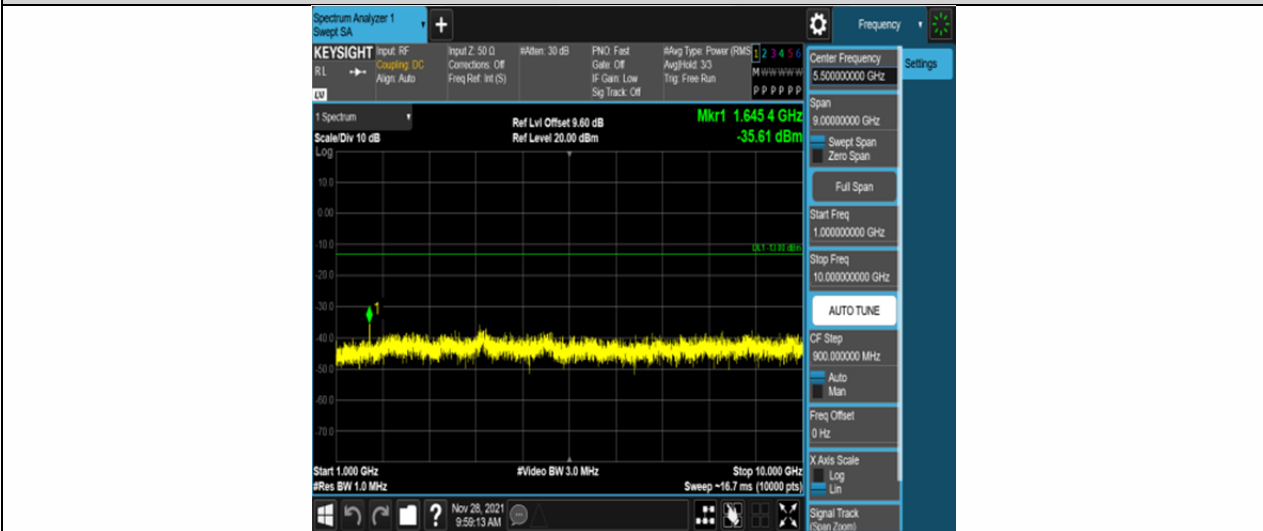

Band26-5MHz-QPSK-26765-25RB#0-Range1:30~1000MHz

Band26-5MHz-QPSK-26765-25RB#0-Range2:1000~10000MHz