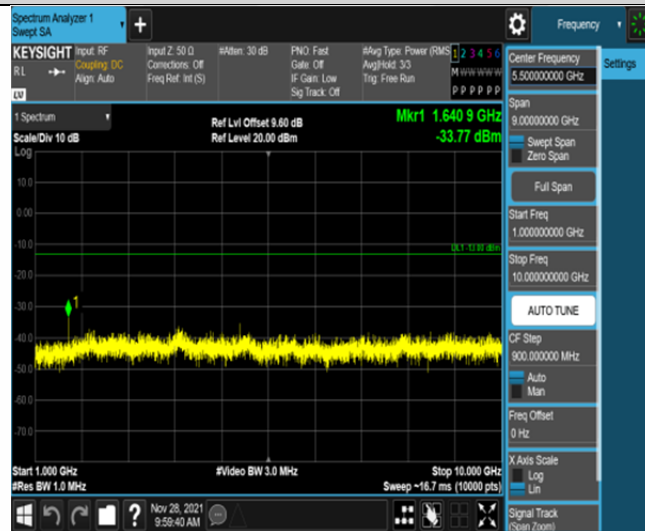

Band26-5MHz-16QAM-26715-25RB#0-Range1:30~1000MHz

Band26-5MHz-16QAM-26715-25RB#0-Range2:1000~10000MHz

Band26-5MHz-16QAM-26740-25RB#0-Range1:30~1000MHz

Band26-5MHz-16QAM-26740-25RB#0-Range2:1000~10000MHz

Band26-5MHz-16QAM-26765-25RB#0-Range1:30~1000MHz