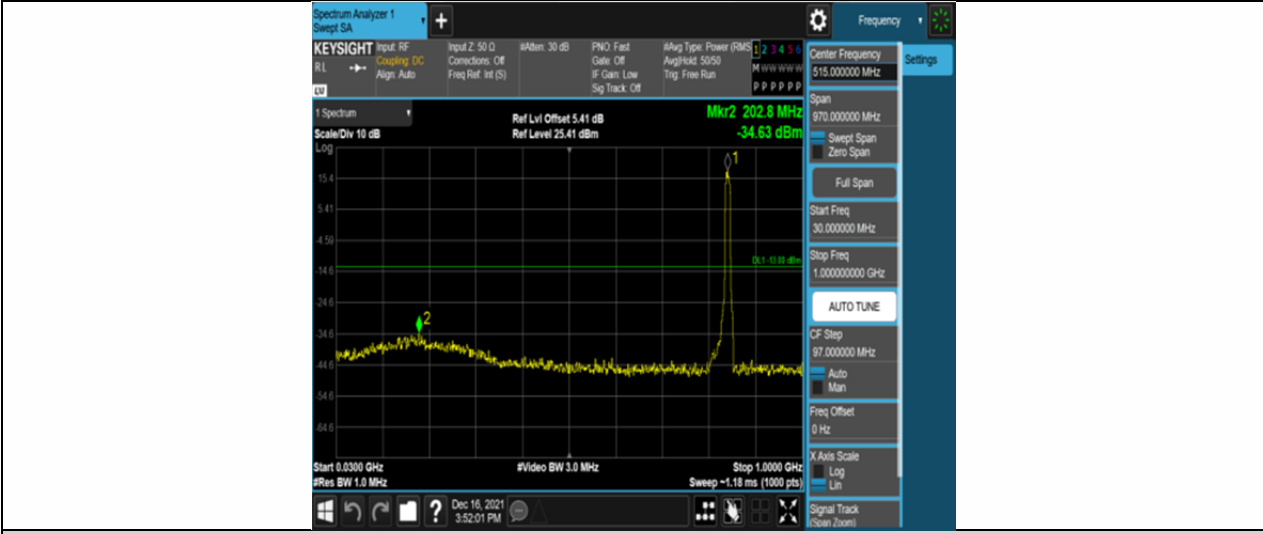

Band26-10MHz-16QAM-26915-50RB#0-Range2:1000~10000MHz

Band26-10MHz-16QAM-26990-50RB#0-Range1:30~1000MHz