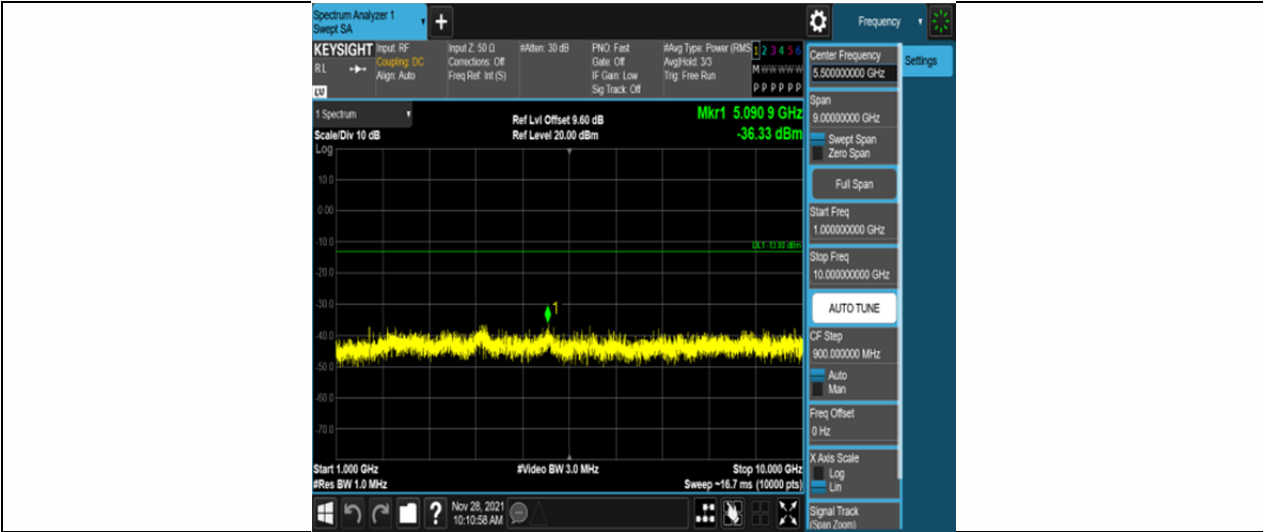

Band26-10MHz-16QAM-26740-50RB#0-Range1:30~1000MHz

Band26-10MHz-16QAM-26740-50RB#0-Range2:1000~10000MHz