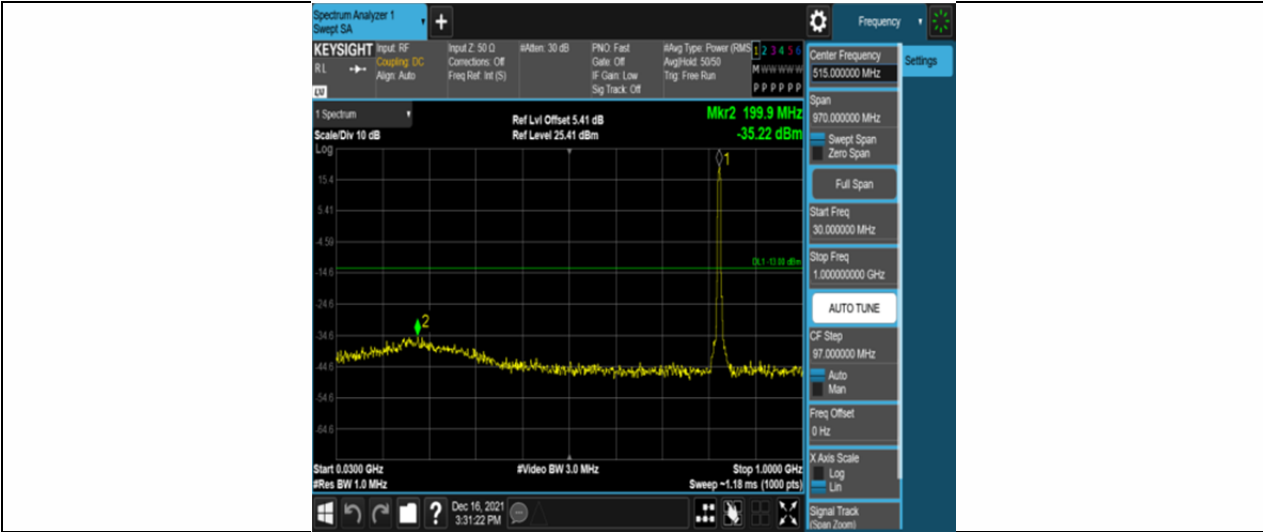

Band26-5MHz-16QAM-26765-25RB#0-Range2:1000~10000MHz

Band26-5MHz-16QAM-26815-25RB#0-Range1:30~1000MHz