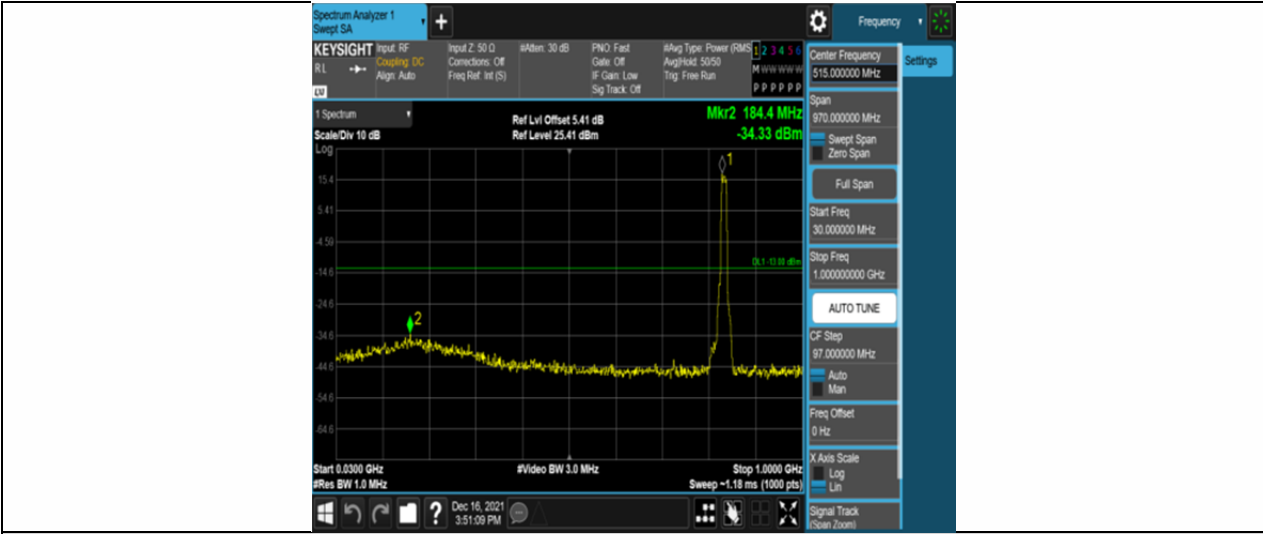

Band26-10MHz-16QAM-26740-50RB#0-Range1:30~1000MHz

Band26-10MHz-16QAM-26740-50RB#0-Range2:1000~10000MHz

Band26-10MHz-16QAM-26840-50RB#0-Range1:30~1000MHz

Band26-10MHz-16QAM-26840-50RB#0-Range2:1000~10000MHz

Band26-10MHz-16QAM-26915-50RB#0-Range1:30~1000MHz

Band26-10MHz-16QAM-26915-50RB#0-Range2:1000~10000MHz

Band26-10MHz-16QAM-26990-50RB#0-Range1:30~1000MHz