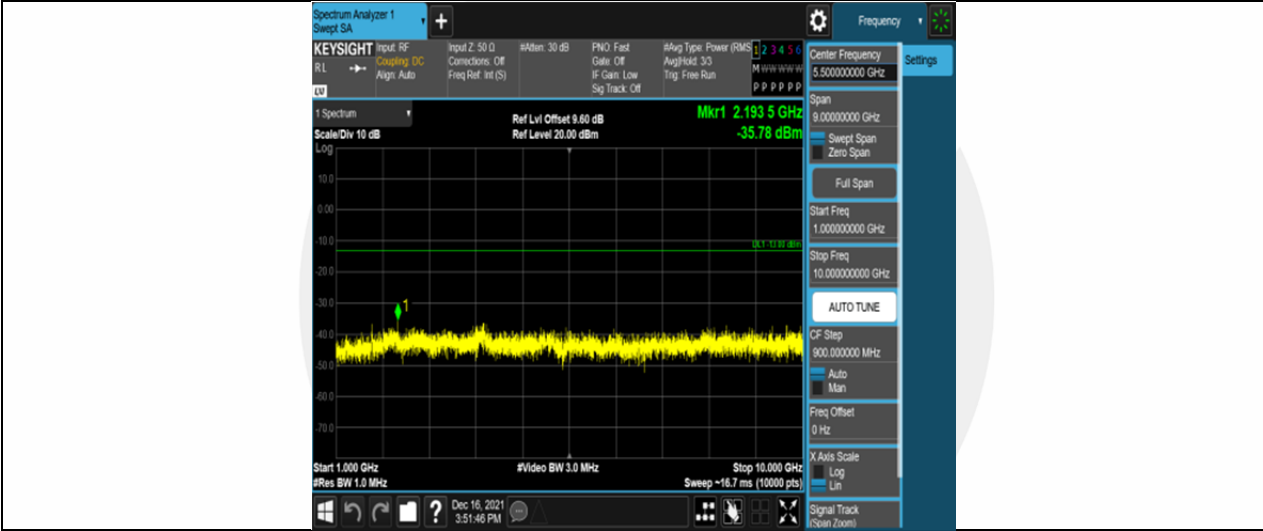

Band26-10MHz-QPSK-26840-50RB#0-Range2:1000~10000MHz

Band26-10MHz-QPSK-26915-50RB#0-Range1:30~1000MHz

Band26-10MHz-QPSK-26915-50RB#0-Range2:1000~10000MHz

Band26-10MHz-QPSK-26990-50RB#0-Range1:30~1000MHz

Band26-10MHz-QPSK-26990-50RB#0-Range2:1000~10000MHz