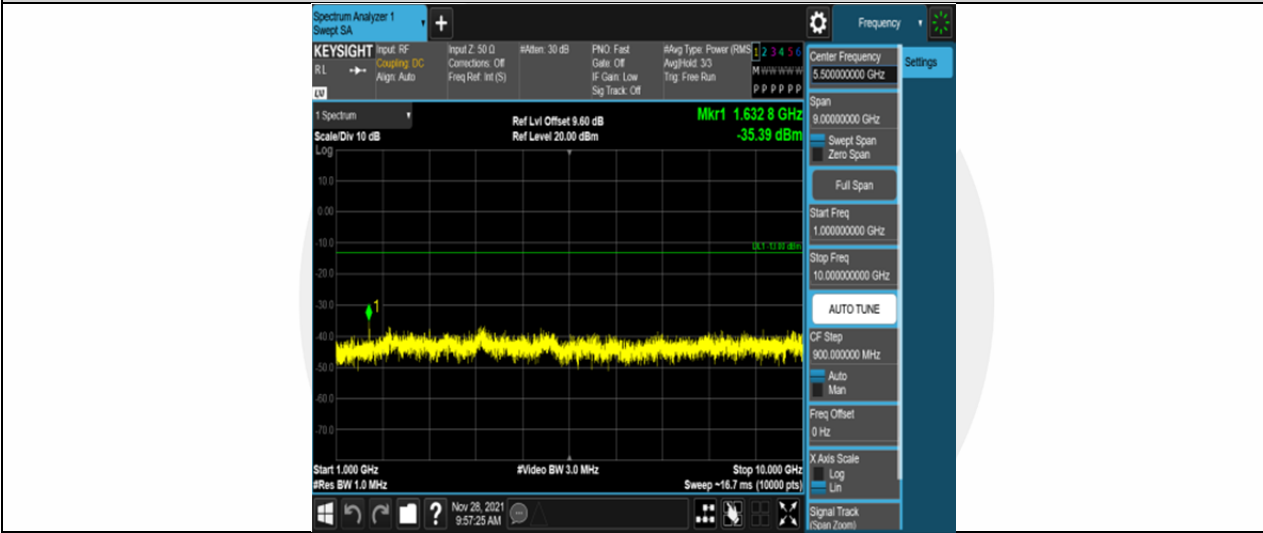

Band26-3MHz-16QAM-26915-15RB#0-Range2:1000~10000MHz

Band26-3MHz-16QAM-27025-15RB#0-Range1:30~1000MHz

Band26-3MHz-16QAM-27025-15RB#0-Range2:1000~10000MHz

Band26-5MHz-QPSK-26715-25RB#0-Range1:30~1000MHz

Band26-5MHz-QPSK-26715-25RB#0-Range2:1000~10000MHz