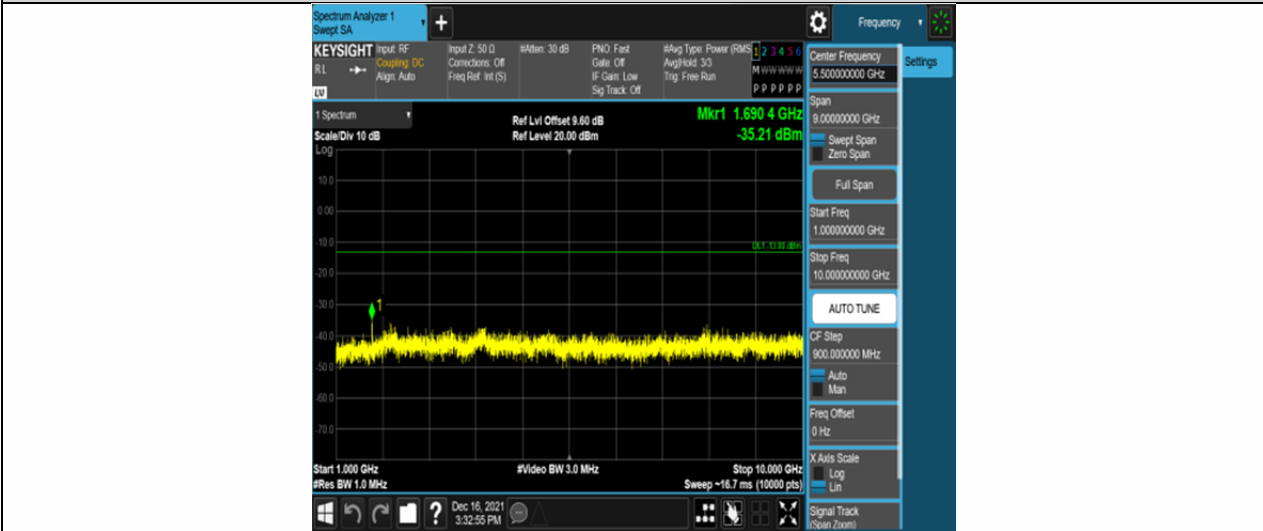

Band26-5MHz-QPSK-26815-25RB#0-Range2:1000~10000MHz

Band26-5MHz-QPSK-26915-25RB#0-Range1:30~1000MHz

Band26-5MHz-QPSK-26915-25RB#0-Range2:1000~10000MHz

Band26-5MHz-QPSK-27015-25RB#0-Range1:30~1000MHz

Band26-5MHz-QPSK-27015-25RB#0-Range2:1000~10000MHz