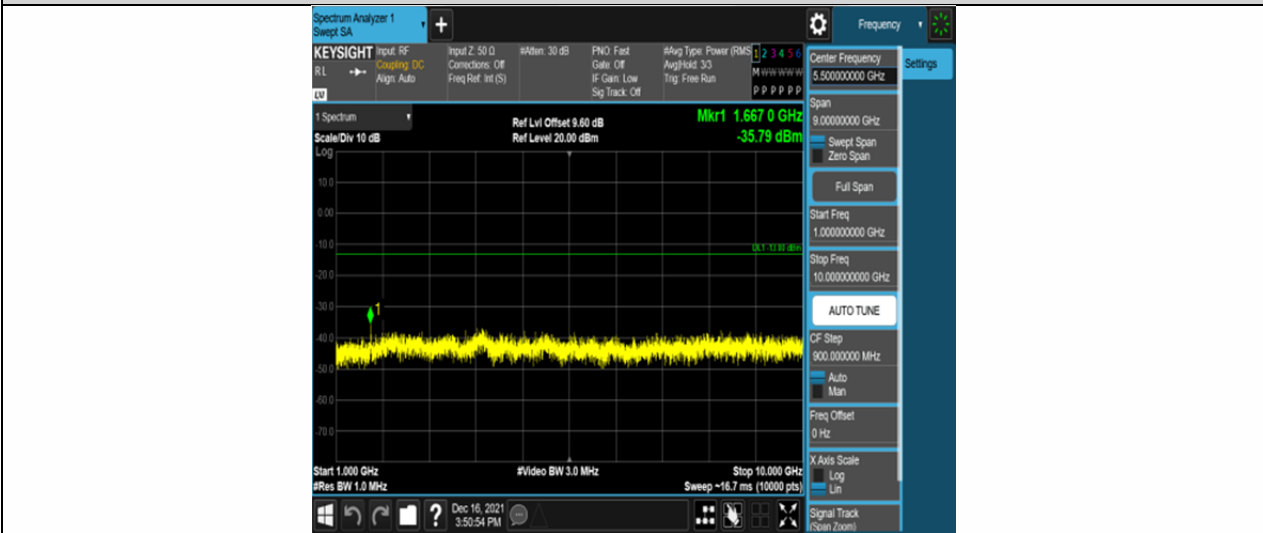

Band26-10MHz-QPSK-26915-50RB#0-Range1:30~1000MHz

Band26-10MHz-QPSK-26915-50RB#0-Range2:1000~10000MHz