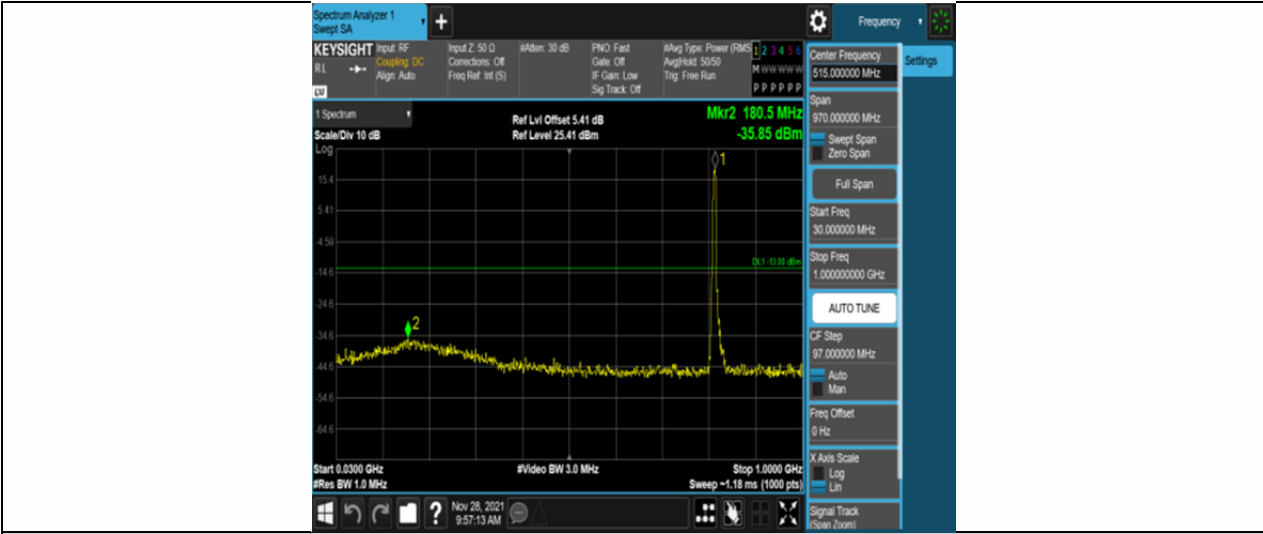

Band26-3MHz-16QAM-26915-15RB#0-Range2:1000~10000MHz

Band26-3MHz-16QAM-27025-15RB#0-Range1:30~1000MHz

Band26-3MHz-16QAM-27025-15RB#0-Range2:1000~10000MHz

Band26-5MHz-QPSK-26715-25RB#0-Range1:30~1000MHz

Band26-5MHz-QPSK-26715-25RB#0-Range2:1000~10000MHz

Band26-5MHz-QPSK-26740-25RB#0-Range1:30~1000MHz

Band26-5MHz-QPSK-26740-25RB#0-Range2:1000~10000MHz

Band26-5MHz-QPSK-26765-25RB#0-Range1:30~1000MHz

Band26-5MHz-QPSK-26765-25RB#0-Range2:1000~10000MHz

Band26-5MHz-QPSK-26815-25RB#0-Range1:30~1000MHz