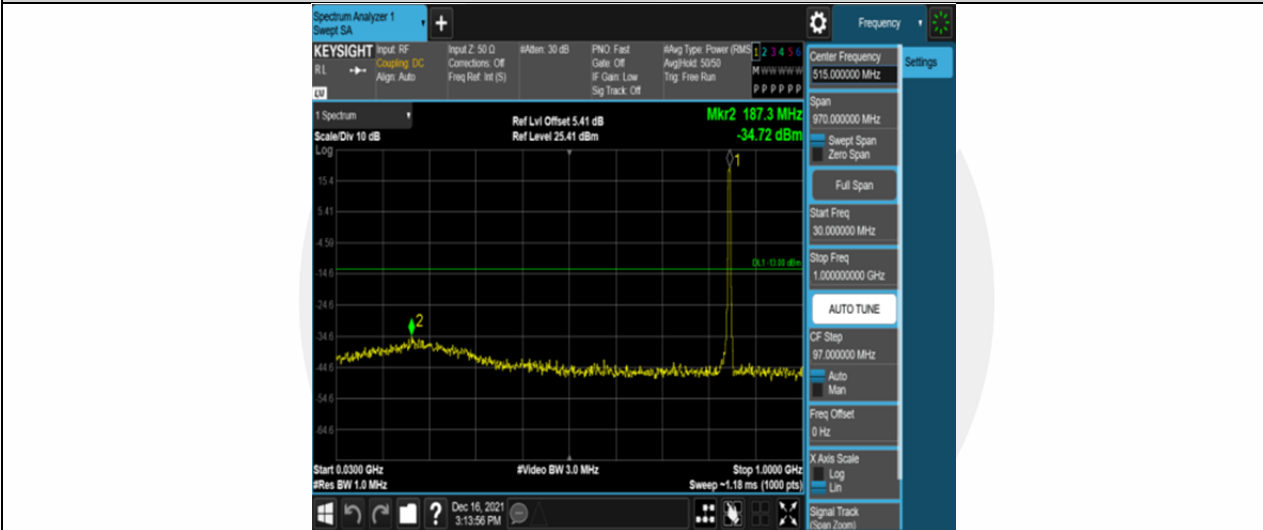

Band26-3MHz-16QAM-26915-15RB#0-Range2:1000~10000MHz

Band26-3MHz-16QAM-27025-15RB#0-Range1:30~1000MHz

Band26-3MHz-16QAM-27025-15RB#0-Range2:1000~10000MHz

Band26-5MHz-QPSK-26715-25RB#0-Range1:30~1000MHz

Band26-5MHz-QPSK-26715-25RB#0-Range2:1000~10000MHz