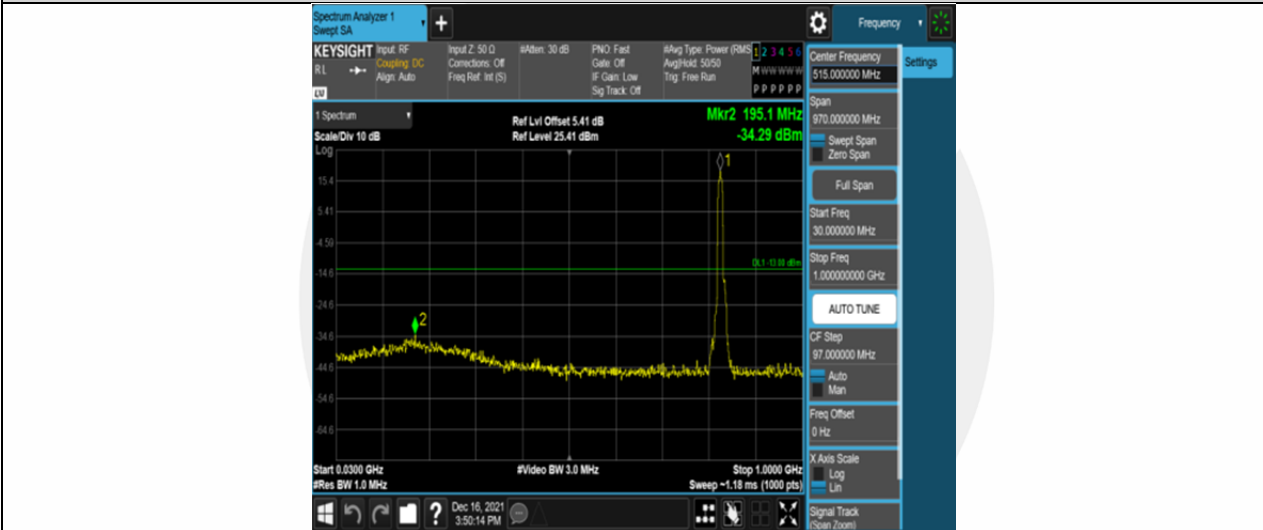

Band26-10MHz-16QAM-26740-50RB#0-Range2:1000~10000MHz

Band26-10MHz-16QAM-26840-50RB#0-Range1:30~1000MHz