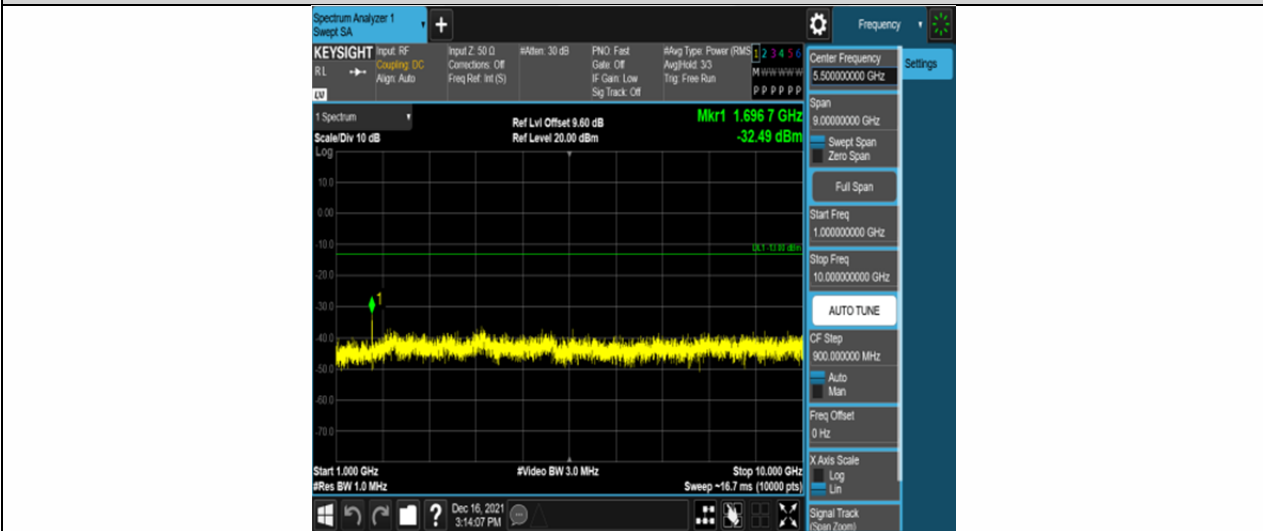

Band26-3MHz-16QAM-26915-15RB#0-Range2:1000~10000MHz

Band26-3MHz-16QAM-27025-15RB#0-Range1:30~1000MHz

Band26-3MHz-16QAM-27025-15RB#0-Range2:1000~10000MHz

Band26-5MHz-QPSK-26715-25RB#0-Range1:30~1000MHz

Band26-5MHz-QPSK-26715-25RB#0-Range2:1000~10000MHz