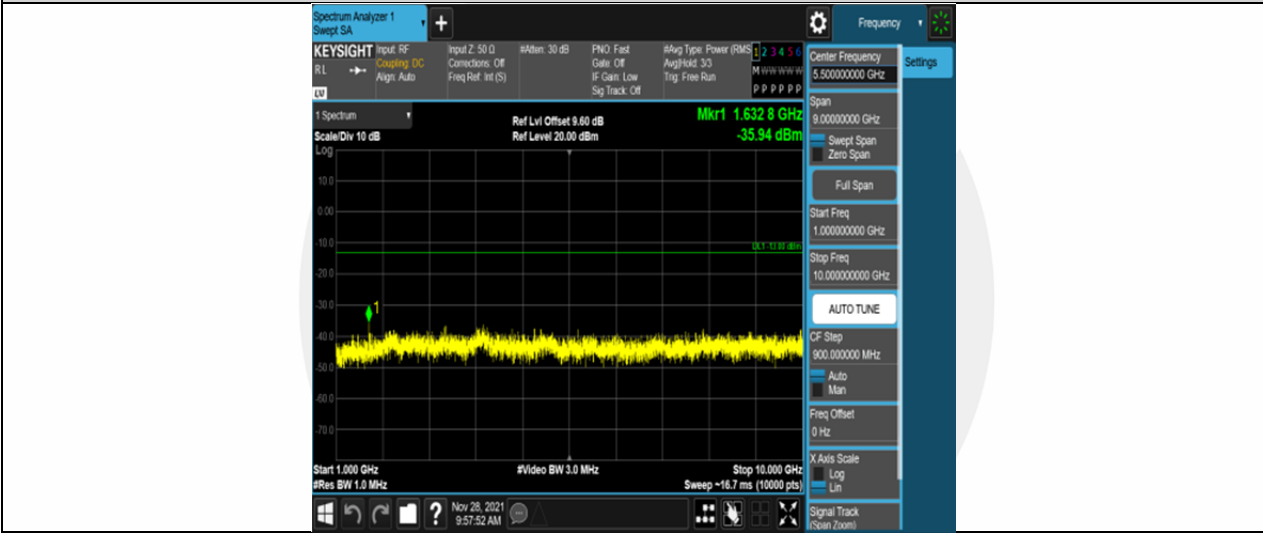

Band26-5MHz-16QAM-26715-25RB#0-Range1:30~1000MHz

Band26-5MHz-16QAM-26715-25RB#0-Range2:1000~10000MHz