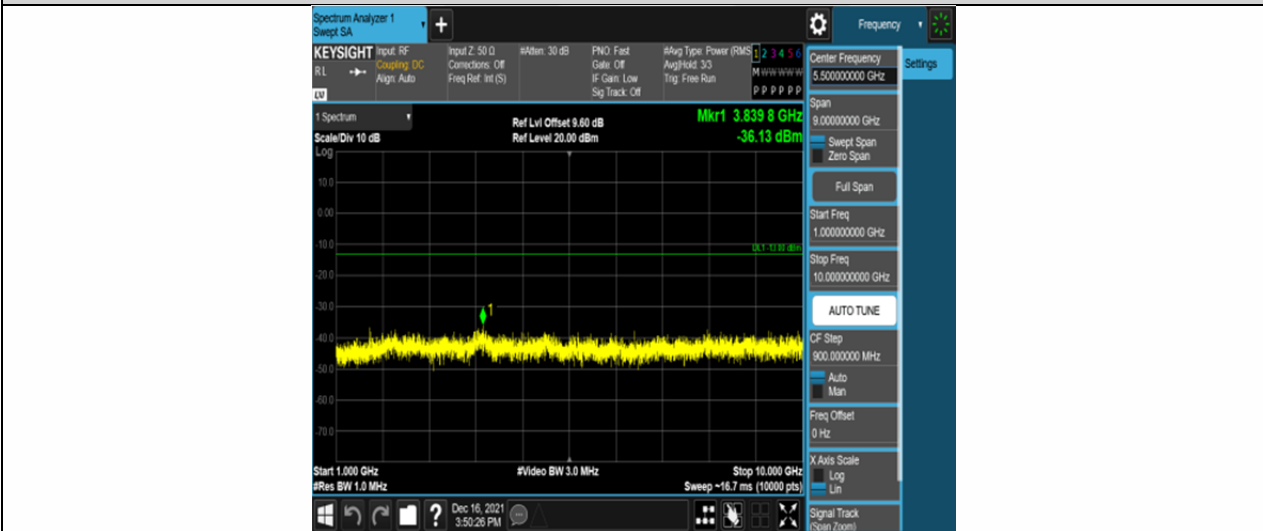

Band26-10MHz-16QAM-26840-50RB#0-Range1:30~1000MHz

Band26-10MHz-16QAM-26840-50RB#0-Range2:1000~10000MHz