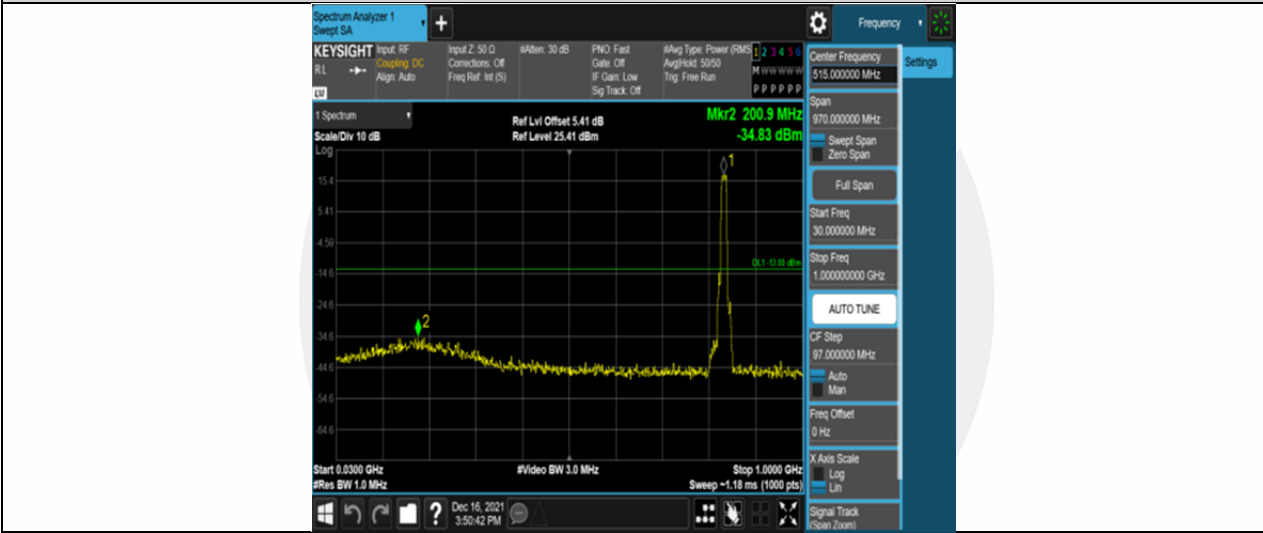

Band26-10MHz-QPSK-26840-50RB#0-Range2:1000~10000MHz

Band26-10MHz-QPSK-26915-50RB#0-Range1:30~1000MHz