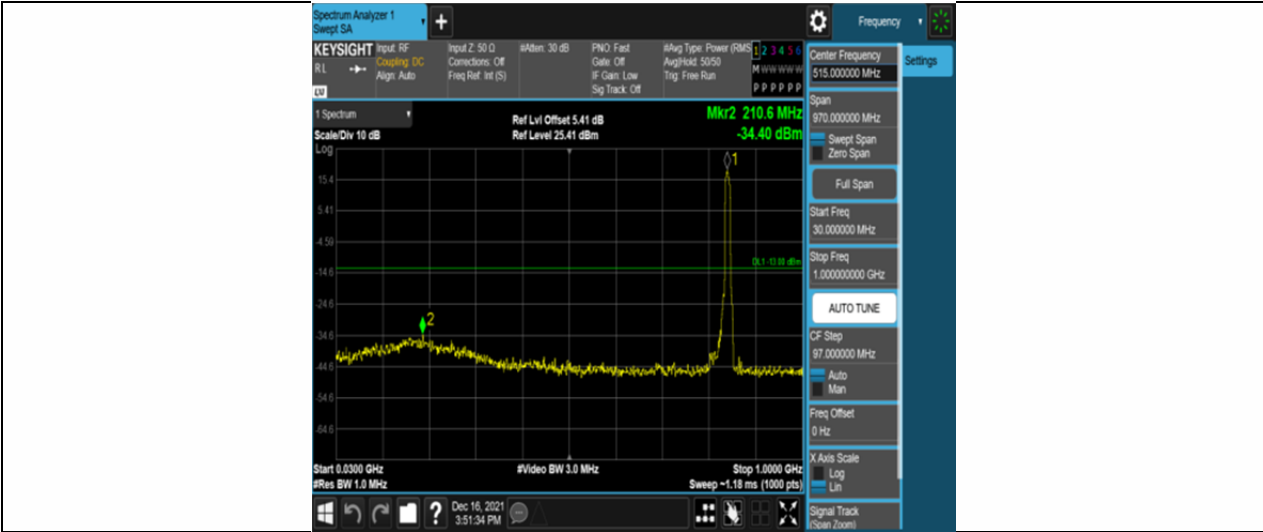

Band26-10MHz-QPSK-26915-50RB#0-Range2:1000~10000MHz

Band26-10MHz-QPSK-26990-50RB#0-Range1:30~1000MHz