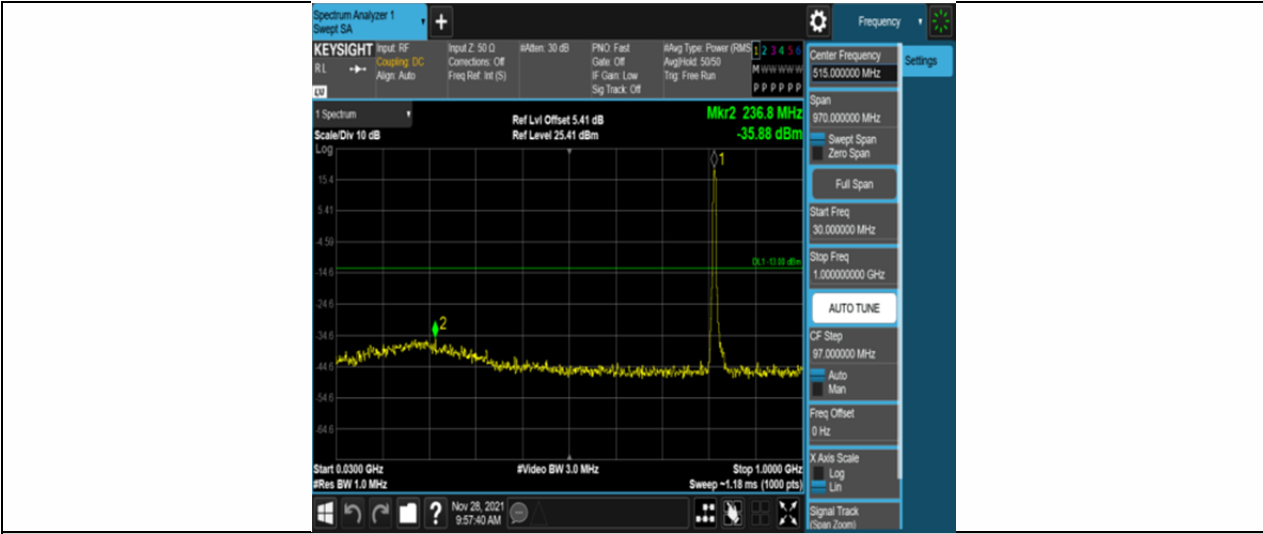

Band26-5MHz-QPSK-26815-25RB#0-Range2:1000~10000MHz

Band26-5MHz-QPSK-26915-25RB#0-Range1:30~1000MHz

Band26-5MHz-QPSK-26915-25RB#0-Range2:1000~10000MHz

Band26-5MHz-QPSK-27015-25RB#0-Range1:30~1000MHz

Band26-5MHz-QPSK-27015-25RB#0-Range2:1000~10000MHz