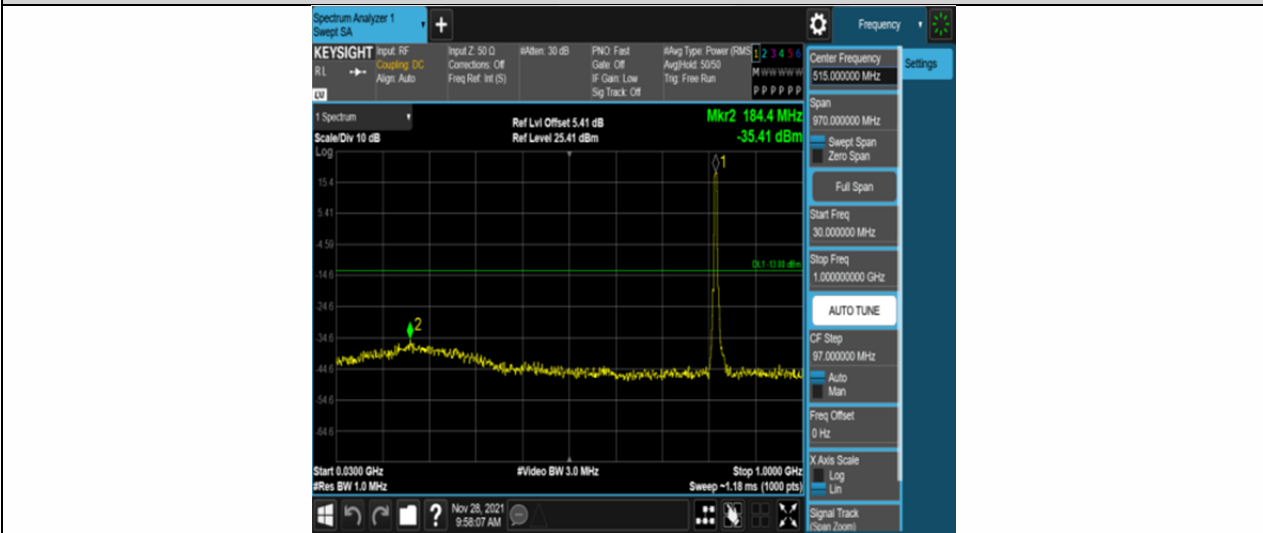

Band26-3MHz-16QAM-26915-15RB#0-Range2:1000~10000MHz

Band26-3MHz-16QAM-27025-15RB#0-Range1:30~1000MHz

Band26-3MHz-16QAM-27025-15RB#0-Range2:1000~10000MHz

Band26-5MHz-QPSK-26715-25RB#0-Range1:30~1000MHz

Band26-5MHz-QPSK-26715-25RB#0-Range2:1000~10000MHz

Band26-5MHz-QPSK-26740-25RB#0-Range1:30~1000MHz

Band26-5MHz-QPSK-26740-25RB#0-Range2:1000~10000MHz

Band26-5MHz-QPSK-26765-25RB#0-Range1:30~1000MHz

Band26-5MHz-QPSK-26765-25RB#0-Range2:1000~10000MHz

Band26-5MHz-QPSK-26815-25RB#0-Range1:30~1000MHz