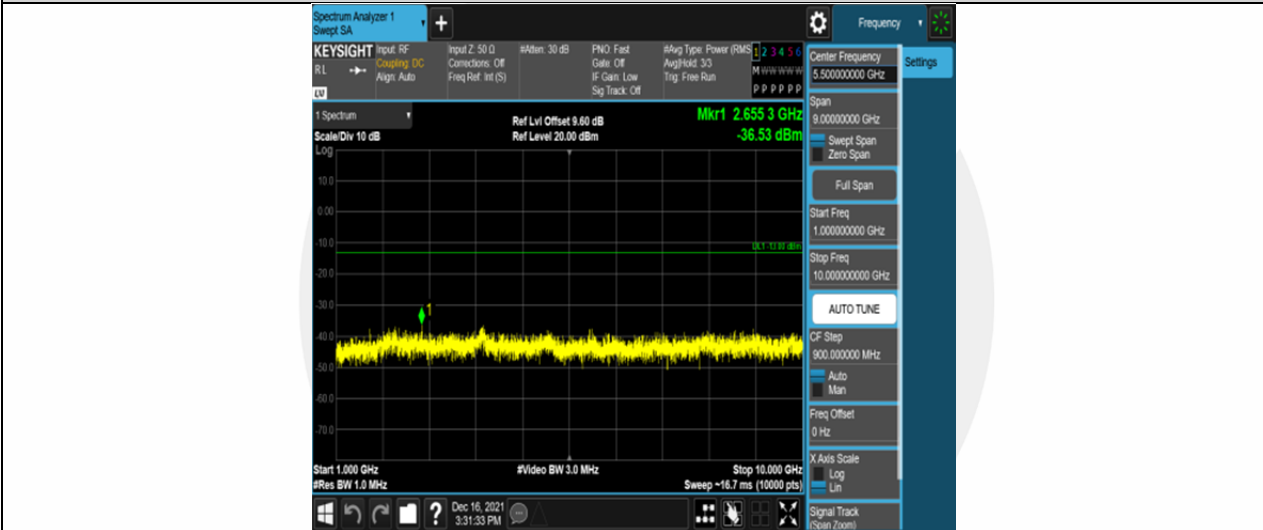

Band26-5MHz-16QAM-26815-25RB#0-Range1:30~1000MHz

Band26-5MHz-16QAM-26815-25RB#0-Range2:1000~10000MHz