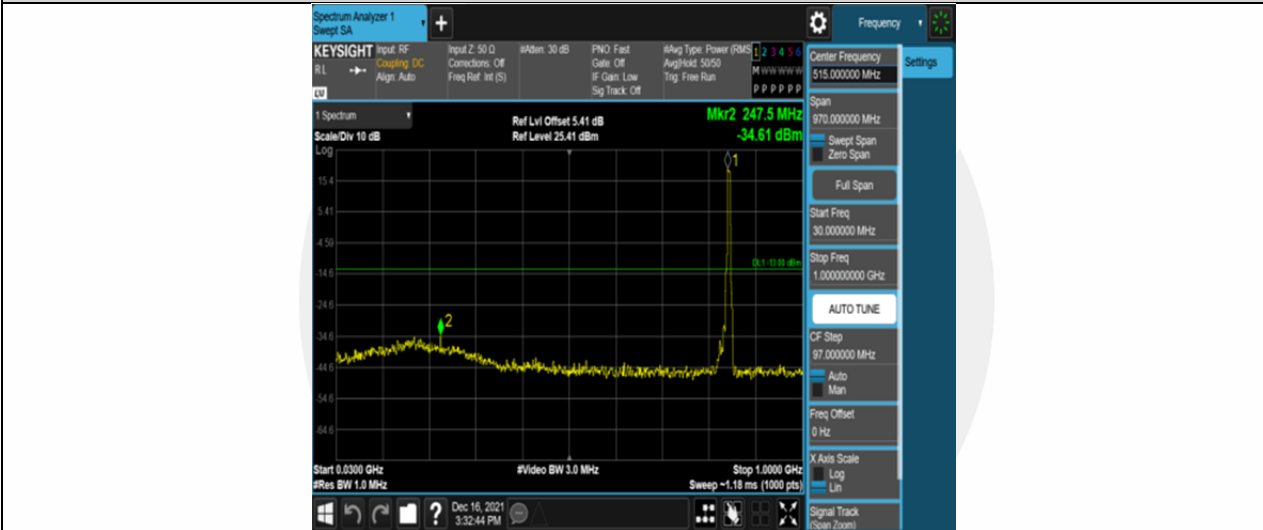

Band26-5MHz-QPSK-26740-25RB#0-Range1:30~1000MHz

Band26-5MHz-QPSK-26740-25RB#0-Range2:1000~10000MHz

Band26-5MHz-QPSK-26765-25RB#0-Range1:30~1000MHz

Band26-5MHz-QPSK-26765-25RB#0-Range2:1000~10000MHz

Band26-5MHz-QPSK-26815-25RB#0-Range1:30~1000MHz

Band26-5MHz-QPSK-26815-25RB#0-Range2:1000~10000MHz

Band26-5MHz-QPSK-26915-25RB#0-Range1:30~1000MHz

Band26-5MHz-QPSK-26915-25RB#0-Range2:1000~10000MHz

Band26-5MHz-QPSK-27015-25RB#0-Range1:30~1000MHz

Band26-5MHz-QPSK-27015-25RB#0-Range2:1000~10000MHz