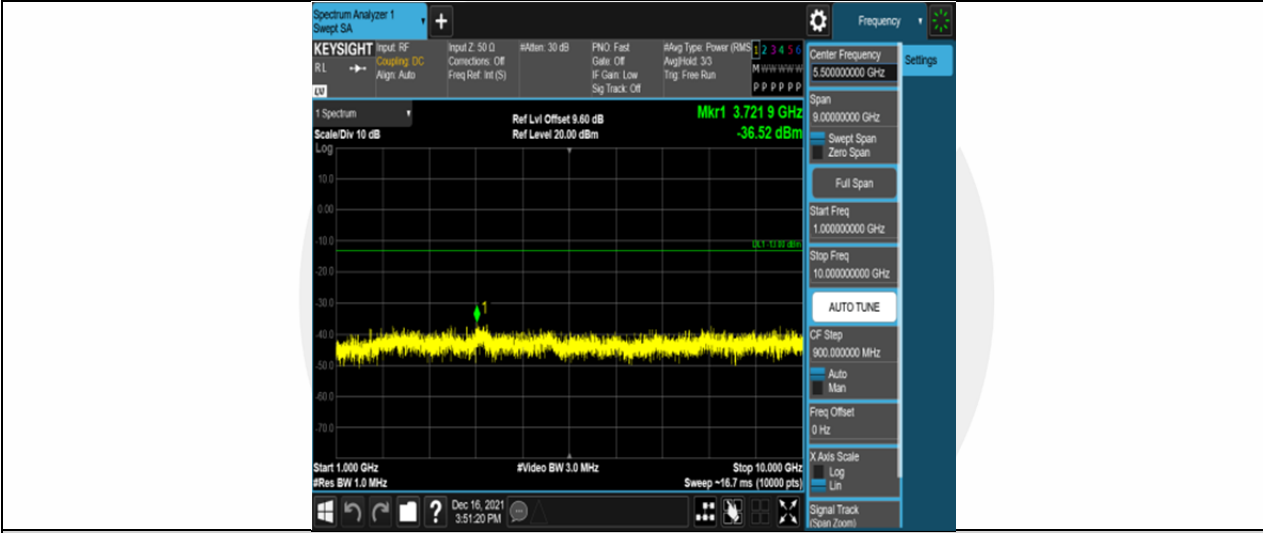

Band26-10MHz-16QAM-26915-50RB#0-Range1:30~1000MHz

Band26-10MHz-16QAM-26915-50RB#0-Range2:1000~10000MHz