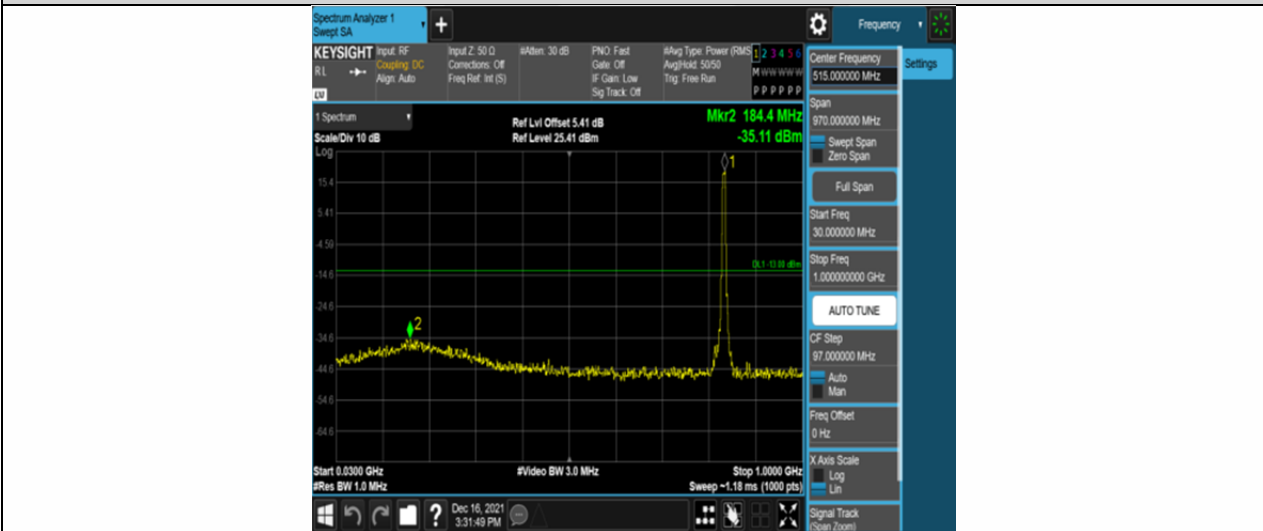

Band26-5MHz-QPSK-26740-25RB#0-Range1:30~1000MHz

Band26-5MHz-QPSK-26740-25RB#0-Range2:1000~10000MHz

Band26-5MHz-QPSK-26765-25RB#0-Range1:30~1000MHz

Band26-5MHz-QPSK-26765-25RB#0-Range2:1000~10000MHz

Band26-5MHz-QPSK-26815-25RB#0-Range1:30~1000MHz

Band26-5MHz-QPSK-26815-25RB#0-Range2:1000~10000MHz

Band26-5MHz-QPSK-26915-25RB#0-Range1:30~1000MHz

Band26-5MHz-QPSK-26915-25RB#0-Range2:1000~10000MHz

Band26-5MHz-QPSK-27015-25RB#0-Range1:30~1000MHz

Band26-5MHz-QPSK-27015-25RB#0-Range2:1000~10000MHz