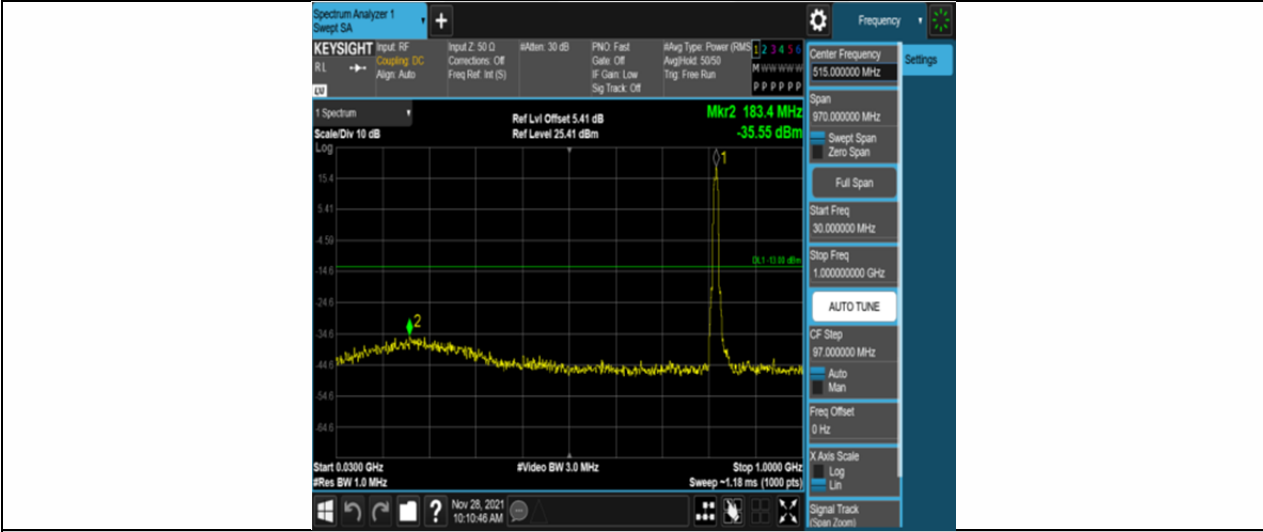

Band26-10MHz-QPSK-26840-50RB#0-Range2:1000~10000MHz

Band26-10MHz-QPSK-26915-50RB#0-Range1:30~1000MHz

Band26-10MHz-QPSK-26915-50RB#0-Range2:1000~10000MHz

Band26-10MHz-QPSK-26990-50RB#0-Range1:30~1000MHz

Band26-10MHz-QPSK-26990-50RB#0-Range2:1000~10000MHz