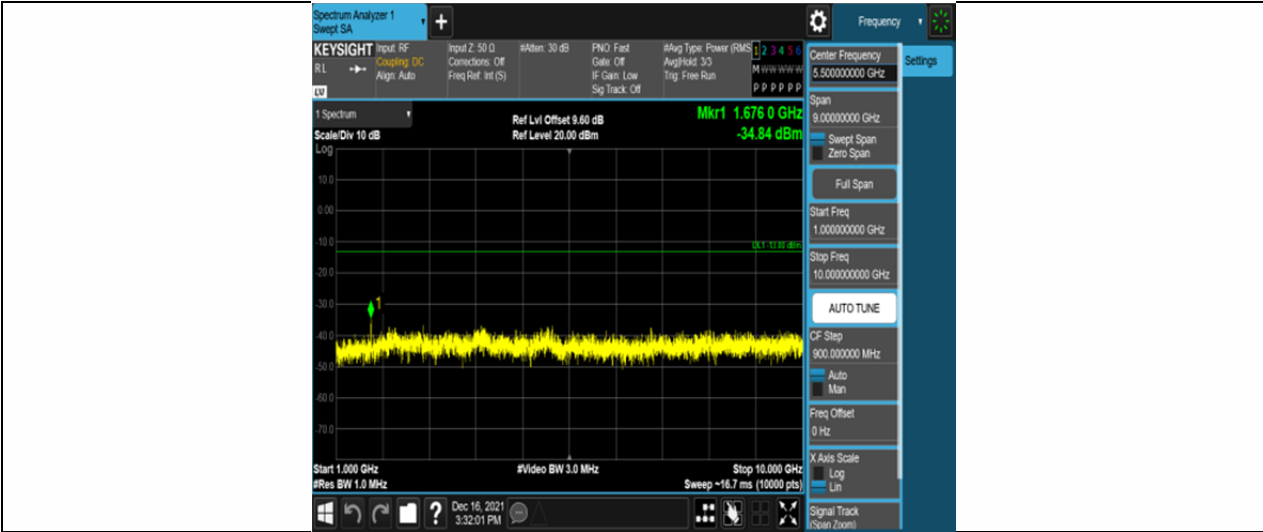

Band26-5MHz-QPSK-26915-25RB#0-Range1:30~1000MHz

Band26-5MHz-QPSK-26915-25RB#0-Range2:1000~10000MHz