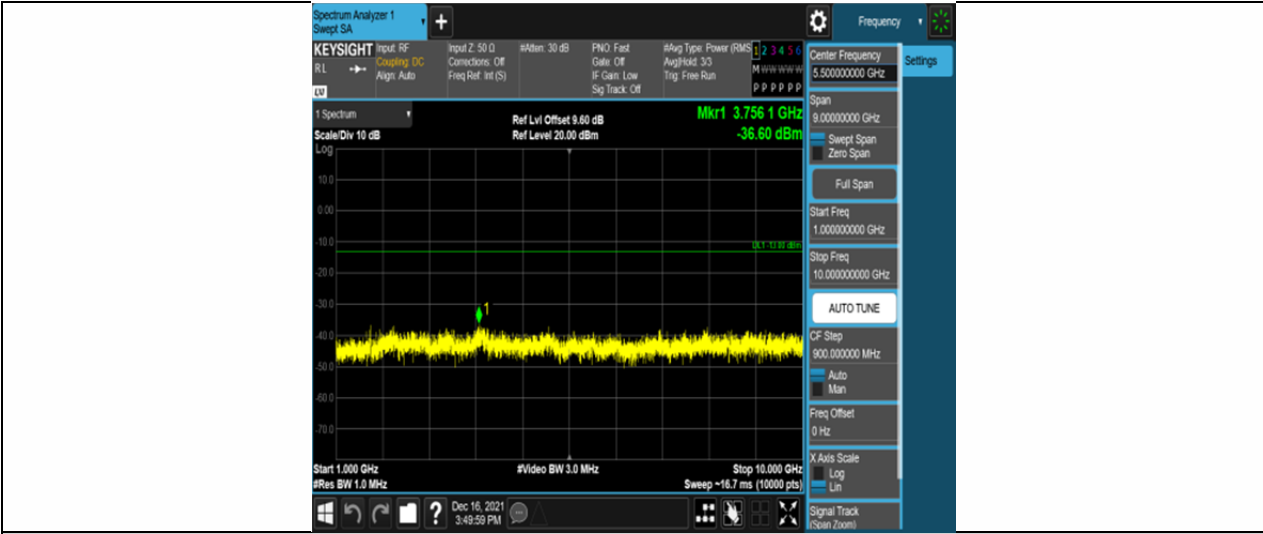

Band26-5MHz-16QAM-27015-25RB#0-Range1:30~1000MHz

Band26-5MHz-16QAM-27015-25RB#0-Range2:1000~10000MHz

Band26-10MHz-QPSK-26740-50RB#0-Range1:30~1000MHz

Band26-10MHz-QPSK-26740-50RB#0-Range2:1000~10000MHz

Band26-10MHz-QPSK-26840-50RB#0-Range1:30~1000MHz