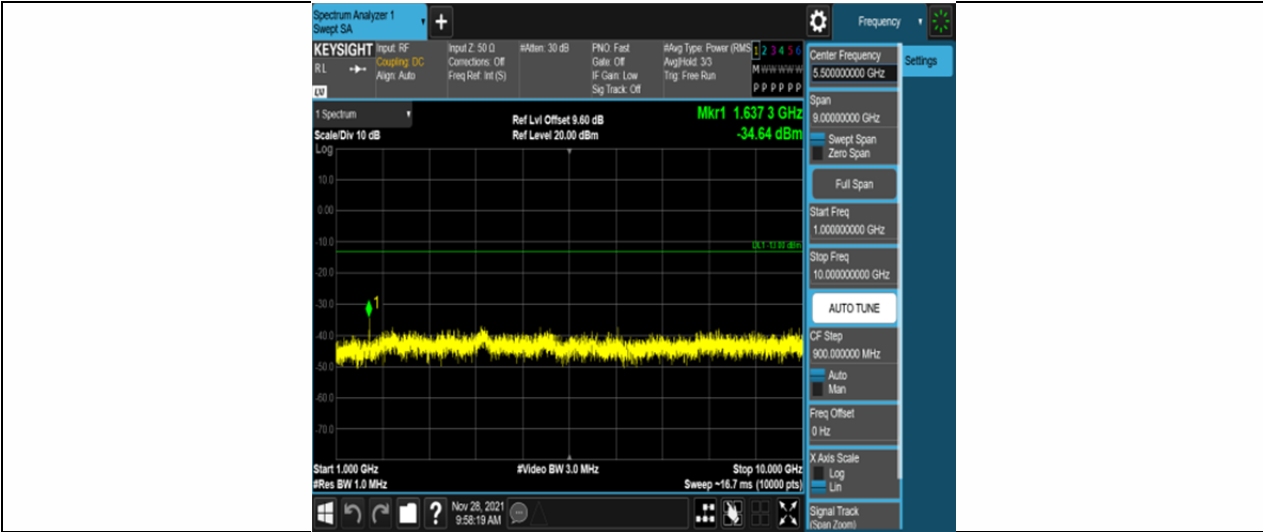

Band26-5MHz-QPSK-26740-25RB#0-Range1:30~1000MHz

Band26-5MHz-QPSK-26740-25RB#0-Range2:1000~10000MHz