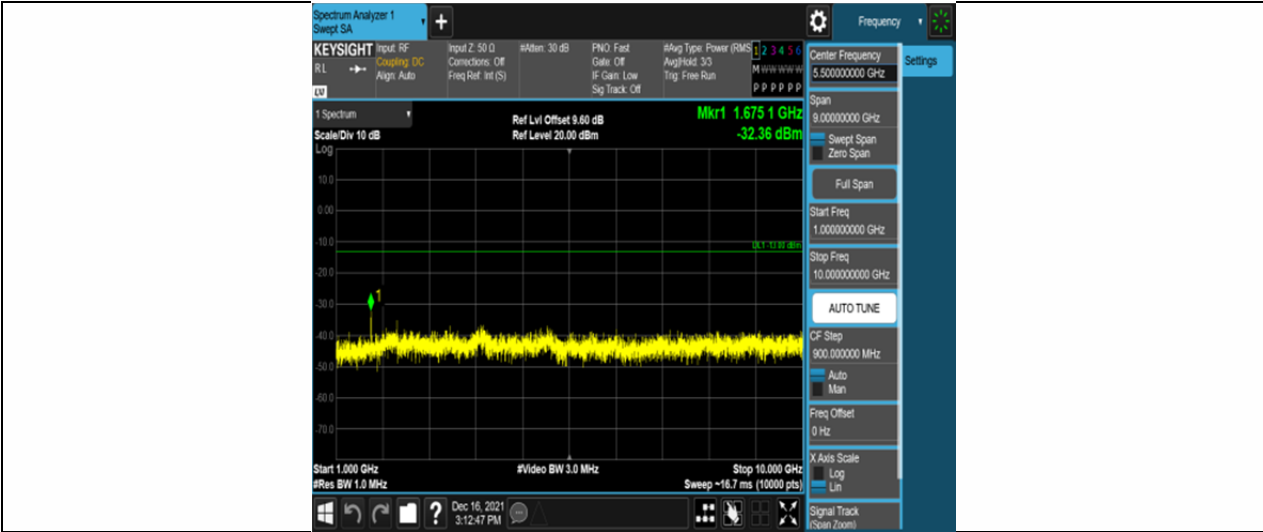

Band26-3MHz-QPSK-26775-1RB#0-Range2: 1000~10000MHz

Band26-3MHz-QPSK-26805-15RB#0-Range1:30~1000MHz

Band26-3MHz-QPSK-26805-15RB#0-Range2:1000~10000MHz

Band26-3MHz-QPSK-26915-15RB#0-Range1:30~1000MHz

Band26-3MHz-QPSK-26915-15RB#0-Range2: 1000~10000MHz