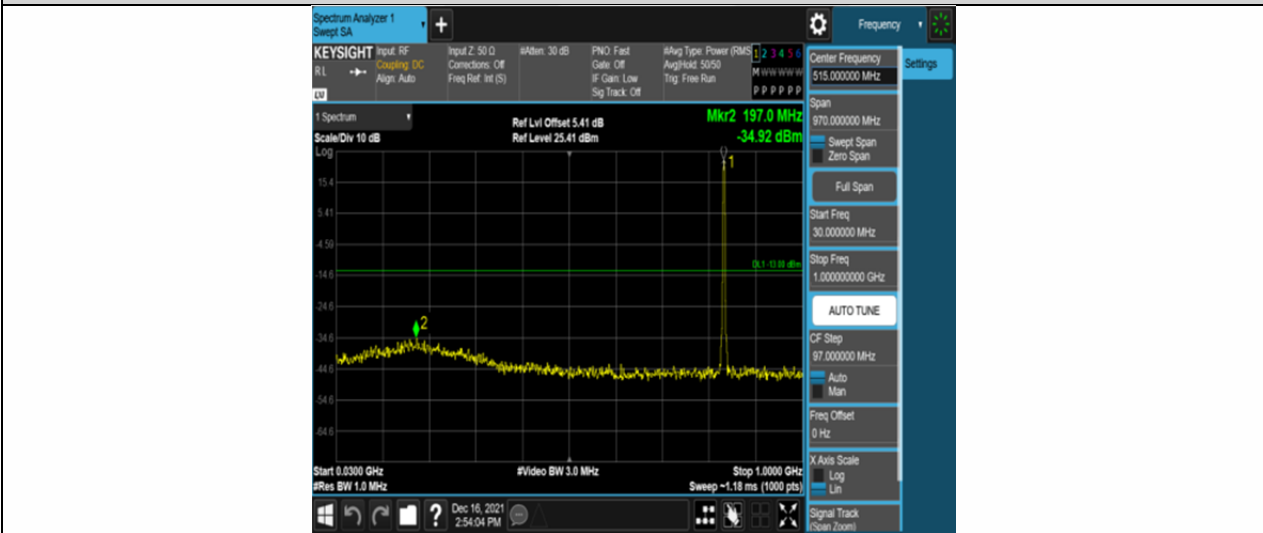

Band26-1.4MHz-QPSK-26740-6RB#0-Range2:1000~10000MHz

Band26-1.4MHz-QPSK-26783-6RB#0-Range1:30~1000MHz

Band26-1.4MHz-QPSK-26783-6RB#0-Range2:1000~10000MHz

Band26-1.4MHz-QPSK-26797-6RB#0-Range1:30~1000MHz

Band26-1.4MHz-QPSK-26797-6RB#0-Range2:1000~10000MHz

Band26-1.4MHz-QPSK-26915-6RB#0-Range1:30~1000MHz

Band26-1.4MHz-QPSK-26915-6RB#0-Range2:1000~10000MHz

Band26-1.4MHz-QPSK-27033-6RB#0-Range1:30~1000MHz

Band26-1.4MHz-QPSK-27033-6RB#0-Range2:1000~10000MHz

Band26-1.4MHz-16QAM-26697-6RB#0-Range1:30~1000MHz