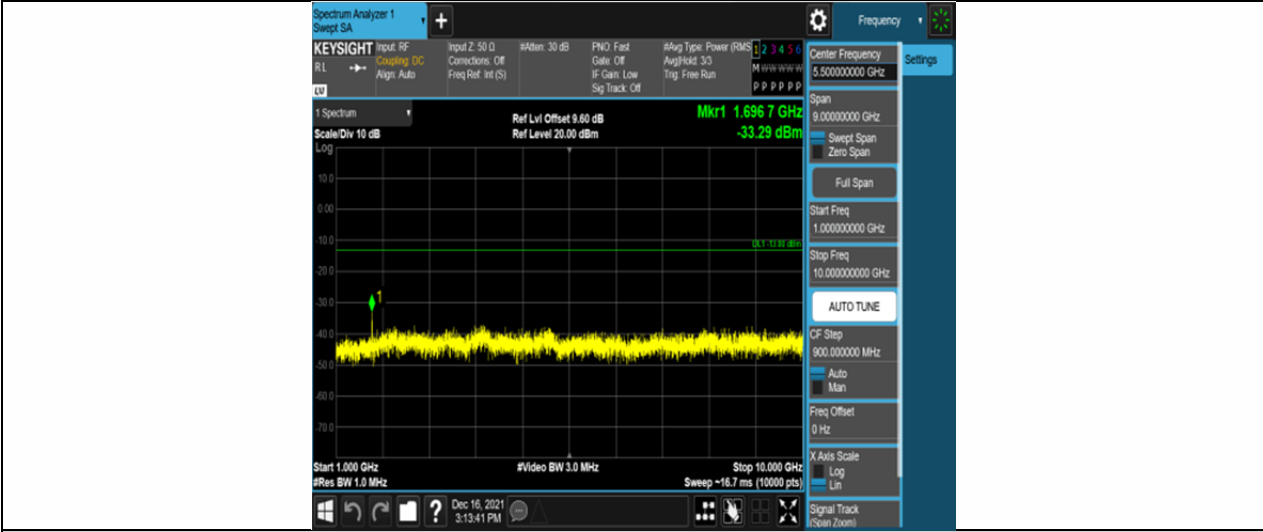

Band26-3MHz-QPSK-27025-15RB#0-Range1: 30~1000MHz

Band26-3MHz-QPSK-27025-15RB#0-Range2: 1000~10000MHz