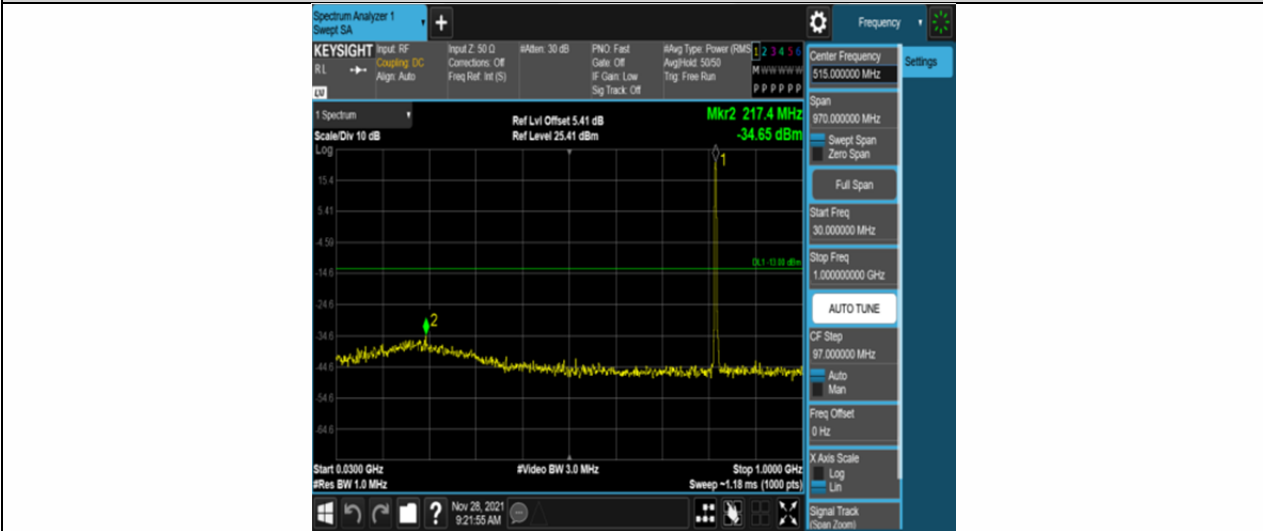

Band26-1.4MHz-16QAM-26697-6RB#0-Range2:1000~10000MHz

Band26-1.4MHz-16QAM-26740-6RB#0-Range1:30~1000MHz