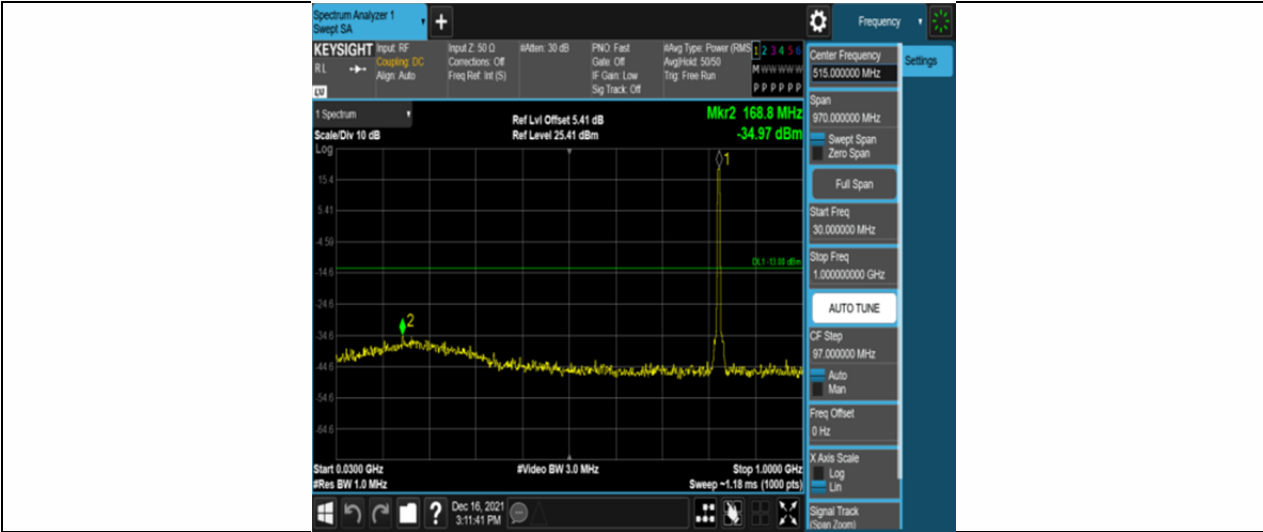

Band26-3MHz-QPSK-26775-1RB#0-Range2: 1000~10000MHz

Band26-3MHz-QPSK-26805-15RB#0-Range1:30~1000MHz