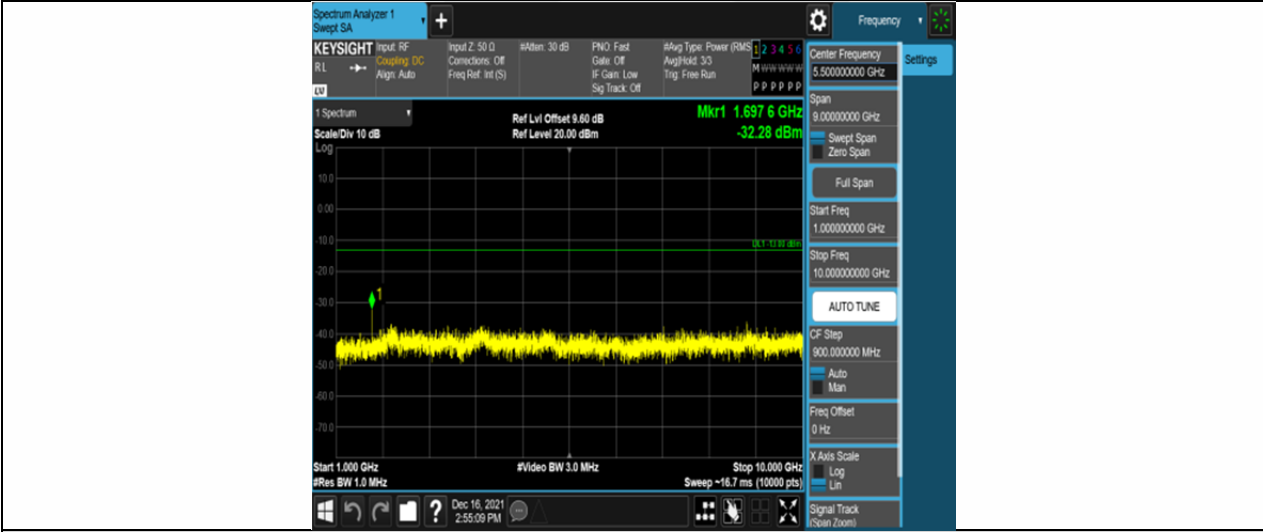

Band26-1.4MHz-QPSK-27033-6RB#0-Range1:30~1000MHz

Band26-1.4MHz-QPSK-27033-6RB#0-Range2:1000~10000MHz