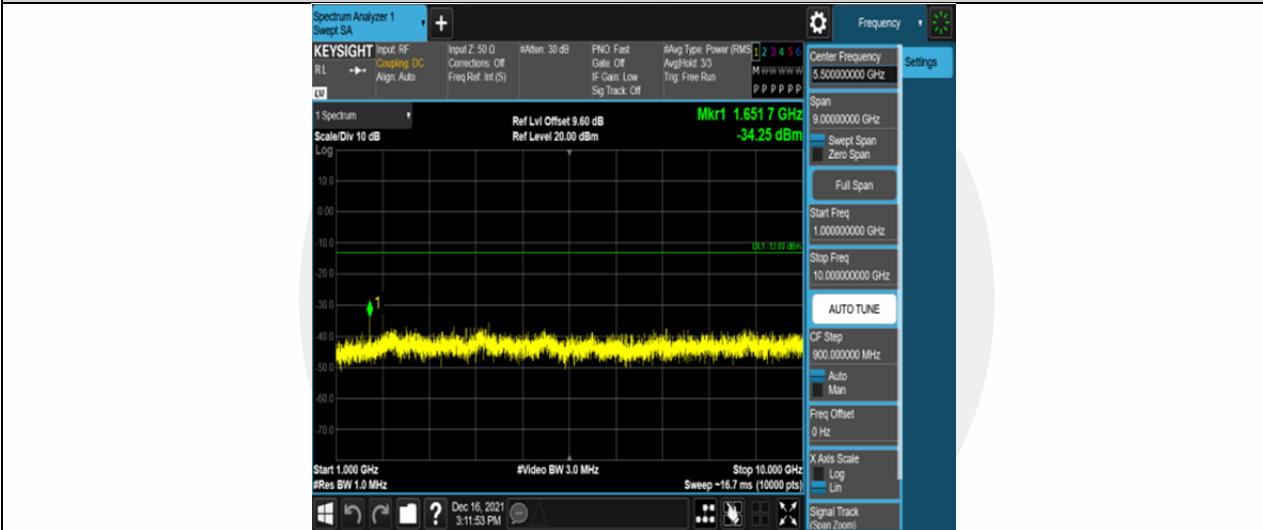

Band26-3MHz-QPSK-26805-15RB#0-Range1:30~1000MHz

Band26-3MHz-QPSK-26805-15RB#0-Range2:1000~10000MHz