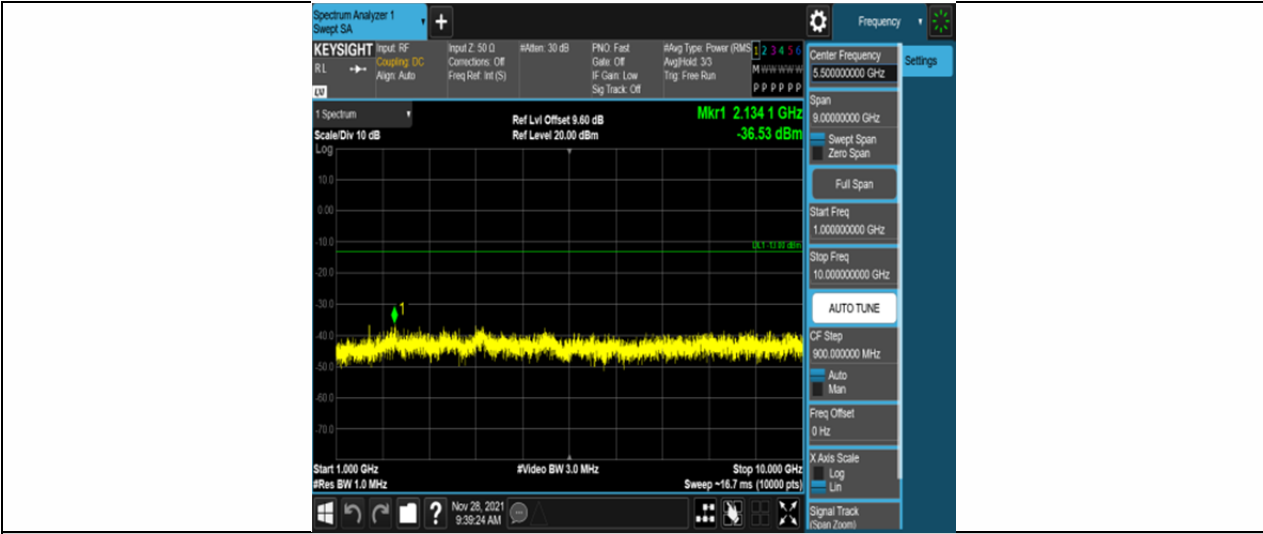

Band26-3MHz-QPSK-26705-1RB#0-Range1:30~1000MHz

Band26-3MHz-QPSK-26705-1RB#0-Range2:1000~10000MHz

Band26-3MHz-QPSK-26740-1RB#0-Range1:30~1000MHz

Band26-3MHz-QPSK-26740-1RB#0-Range2: 1000~10000MHz

Band26-3MHz-QPSK-26775-1RB#0-Range1: 30~1000MHz