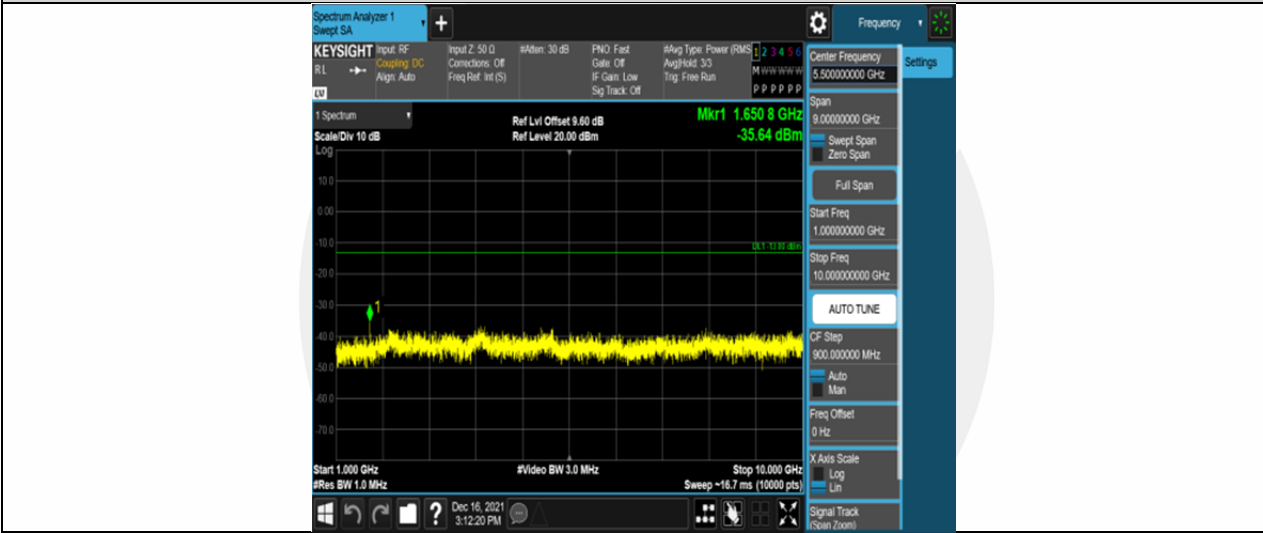

Band26-3MHz-16QAM-26740-1RB#0-Range2:1000~10000MHz

Band26-3MHz-16QAM-26775-1RB#0-Range1:30~1000MHz

Band26-3MHz-16QAM-26775-1RB#0-Range2:1000~10000MHz

Band26-3MHz-16QAM-26805-15RB#0-Range1:30~1000MHz

Band26-3MHz-16QAM-26805-15RB#0-Range2:1000~10000MHz