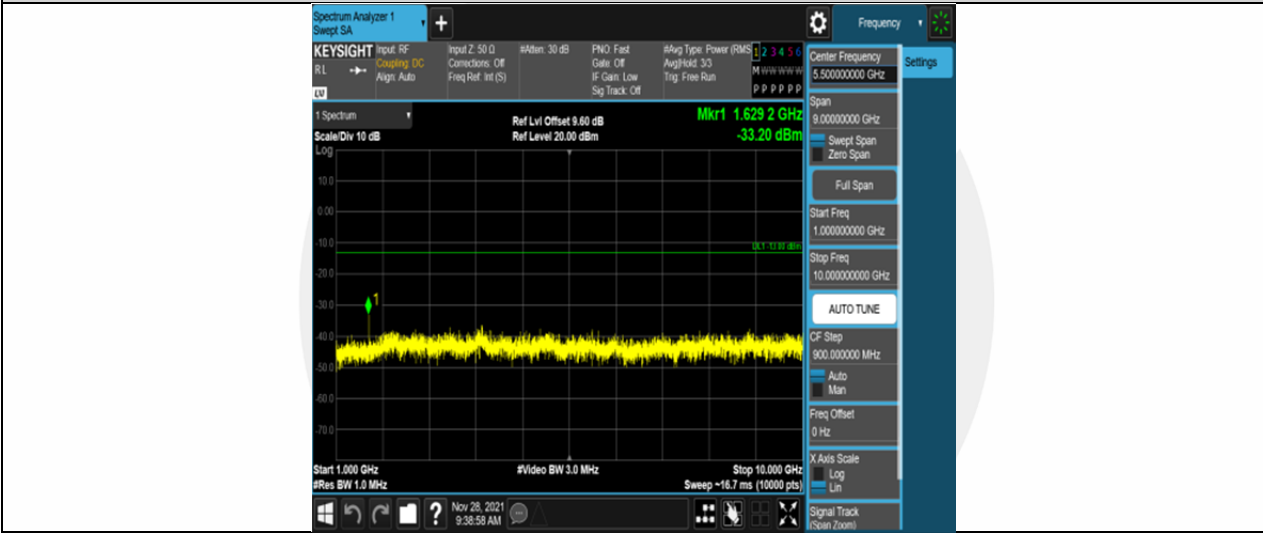

Band26-3MHz-16QAM-26705-1RB#0-Range1:30~1000MHz

Band26-3MHz-16QAM-26705-1RB#0-Range2:1000~10000MHz