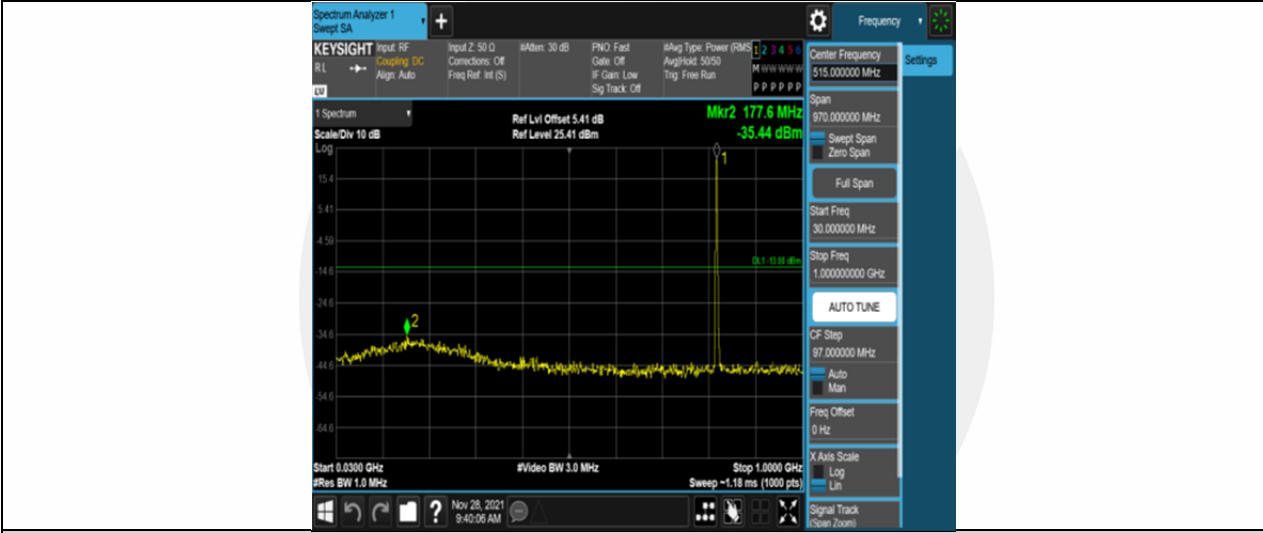

Band26-3MHz-QPSK-26705-1RB#0-Range1:30~1000MHz

Band26-3MHz-QPSK-26705-1RB#0-Range2:1000~10000MHz

Band26-3MHz-QPSK-26740-1RB#0-Range1:30~1000MHz

Band26-3MHz-QPSK-26740-1RB#0-Range2: 1000~10000MHz

Band26-3MHz-QPSK-26775-1RB#0-Range1: 30~1000MHz