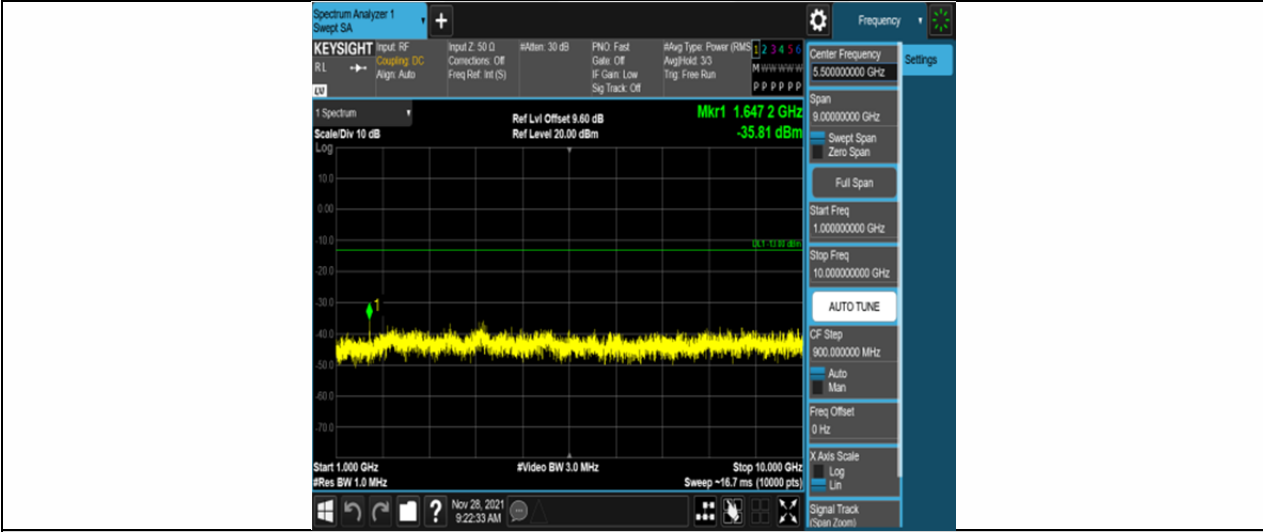

Band26-1.4MHz-QPSK-26740-6RB#0-Range2:1000~10000MHz

Band26-1.4MHz-QPSK-26783-6RB#0-Range1:30~1000MHz

Band26-1.4MHz-QPSK-26783-6RB#0-Range2:1000~10000MHz

Band26-1.4MHz-QPSK-26797-6RB#0-Range1:30~1000MHz

Band26-1.4MHz-QPSK-26797-6RB#0-Range2:1000~10000MHz