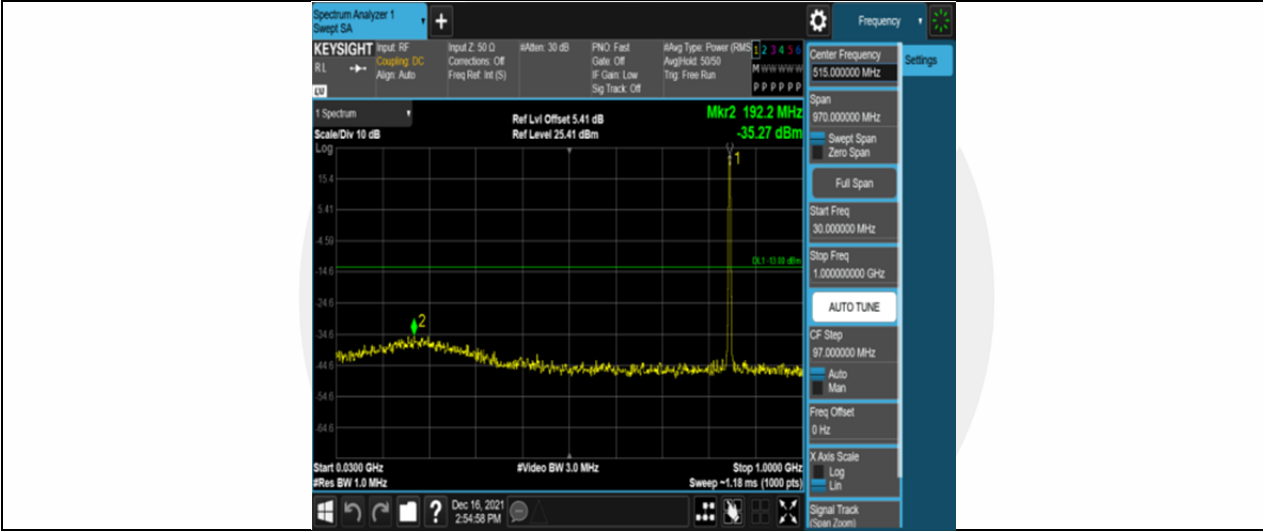

Band26-1.4MHz-QPSK-26915-6RB#0-Range2:1000~10000MHz

Band26-1.4MHz-QPSK-27033-6RB#0-Range1:30~1000MHz