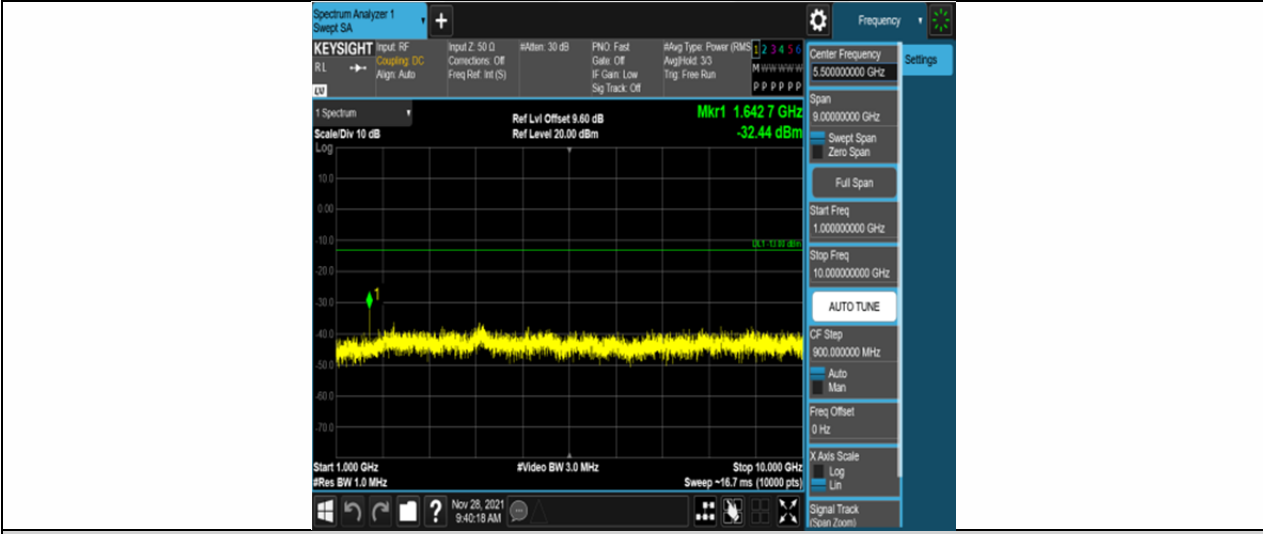

Band26-3MHz-QPSK-26705-1RB#0-Range1:30~1000MHz

Band26-3MHz-QPSK-26705-1RB#0-Range2:1000~10000MHz

Band26-3MHz-QPSK-26740-1RB#0-Range1:30~1000MHz

Band26-3MHz-QPSK-26740-1RB#0-Range2: 1000~10000MHz

Band26-3MHz-QPSK-26775-1RB#0-Range1: 30~1000MHz