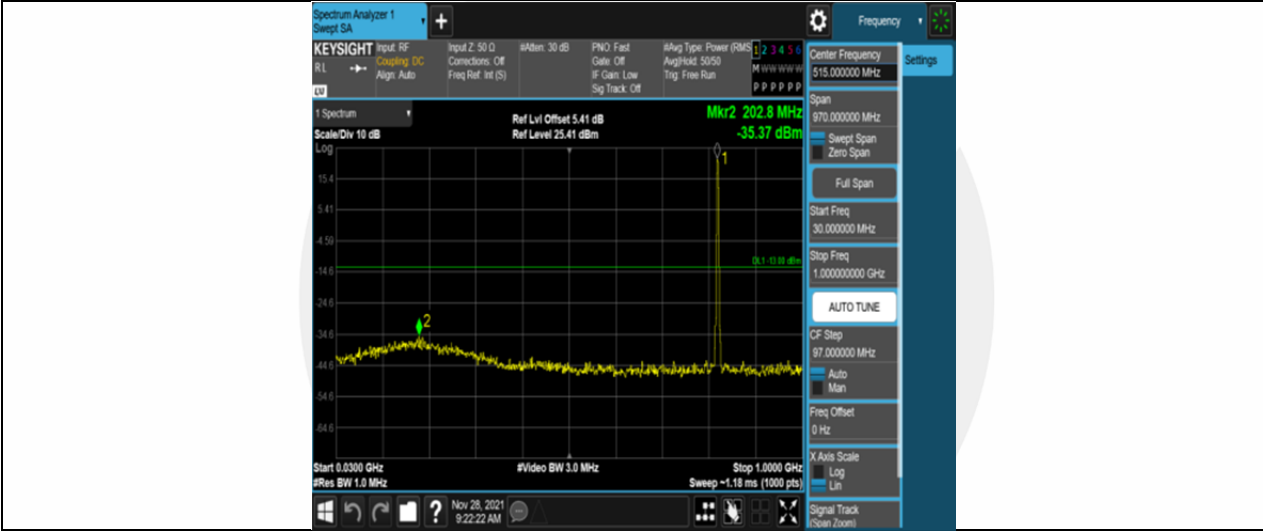

Band26-1.4MHz-QPSK-26740-6RB#0-Range2:1000~10000MHz

Band26-1.4MHz-QPSK-26783-6RB#0-Range1:30~1000MHz

Band26-1.4MHz-QPSK-26783-6RB#0-Range2:1000~10000MHz

Band26-1.4MHz-QPSK-26797-6RB#0-Range1:30~1000MHz

Band26-1.4MHz-QPSK-26797-6RB#0-Range2:1000~10000MHz