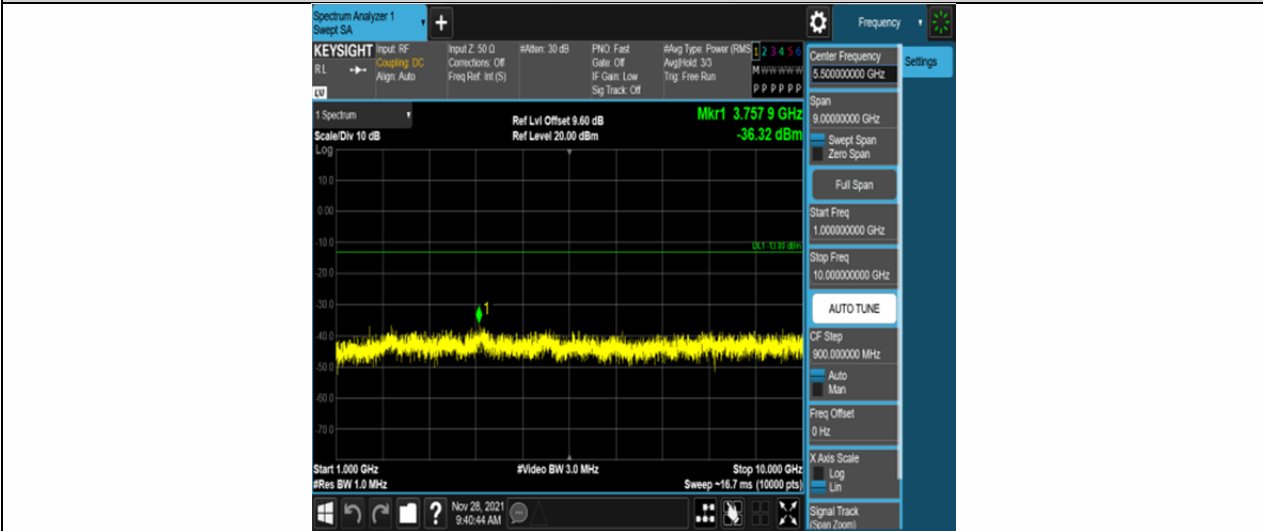

Band26-3MHz-16QAM-26775-1RB#0-Range1:30~1000MHz

Band26-3MHz-16QAM-26775-1RB#0-Range2:1000~10000MHz