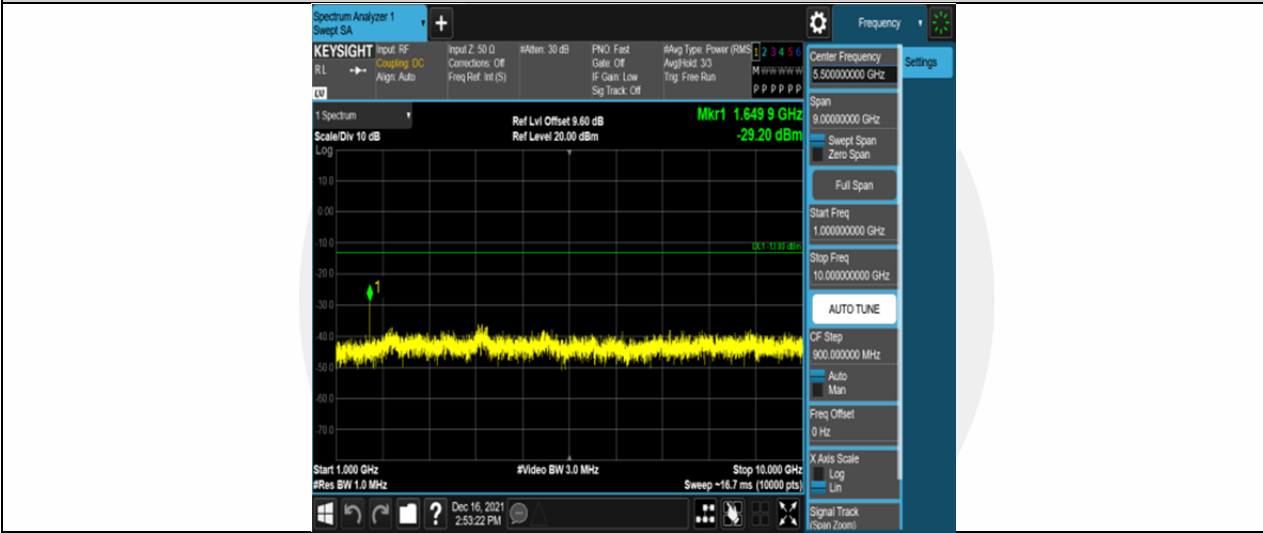

Band26-1.4MHz-QPSK-26740-6RB#0-Range2:1000~10000MHz

Band26-1.4MHz-QPSK-26783-6RB#0-Range1:30~1000MHz

Band26-1.4MHz-QPSK-26783-6RB#0-Range2:1000~10000MHz

Band26-1.4MHz-QPSK-26797-6RB#0-Range1:30~1000MHz

Band26-1.4MHz-QPSK-26797-6RB#0-Range2:1000~10000MHz