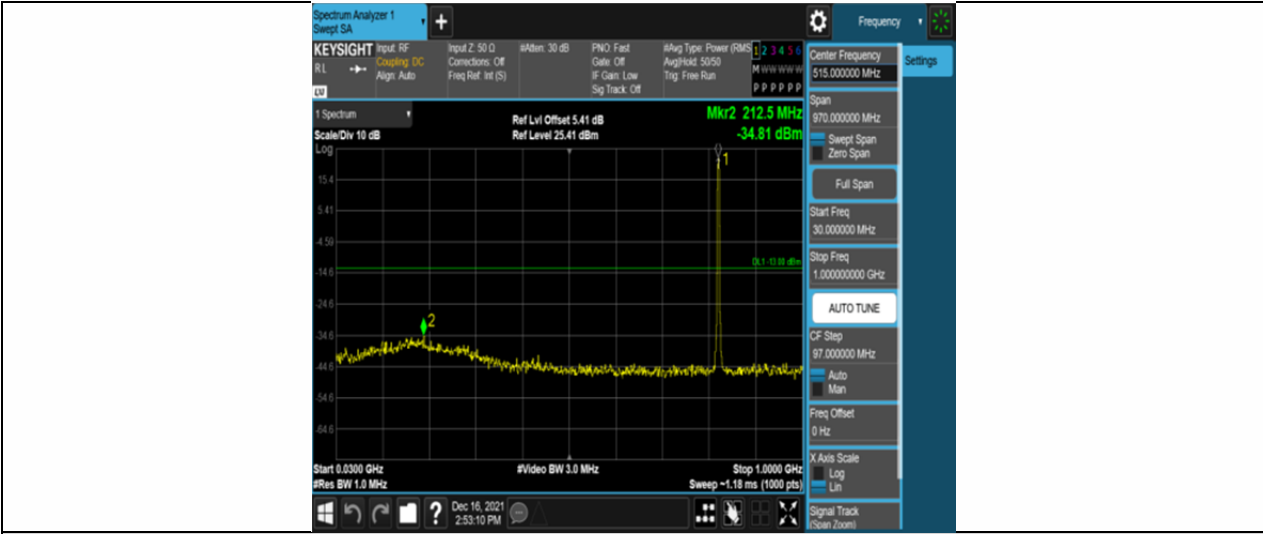

Band26-1.4MHz-QPSK-26740-6RB#0-Range2:1000~10000MHz

Band26-1.4MHz-QPSK-26783-6RB#0-Range1:30~1000MHz

Band26-1.4MHz-QPSK-26783-6RB#0-Range2:1000~10000MHz

Band26-1.4MHz-QPSK-26797-6RB#0-Range1:30~1000MHz

Band26-1.4MHz-QPSK-26797-6RB#0-Range2:1000~10000MHz

Band26-1.4MHz-QPSK-26915-6RB#0-Range1:30~1000MHz

Band26-1.4MHz-QPSK-26915-6RB#0-Range2:1000~10000MHz

Band26-1.4MHz-QPSK-27033-6RB#0-Range1:30~1000MHz

Band26-1.4MHz-QPSK-27033-6RB#0-Range2:1000~10000MHz

Band26-1.4MHz-16QAM-26697-6RB#0-Range1:30~1000MHz