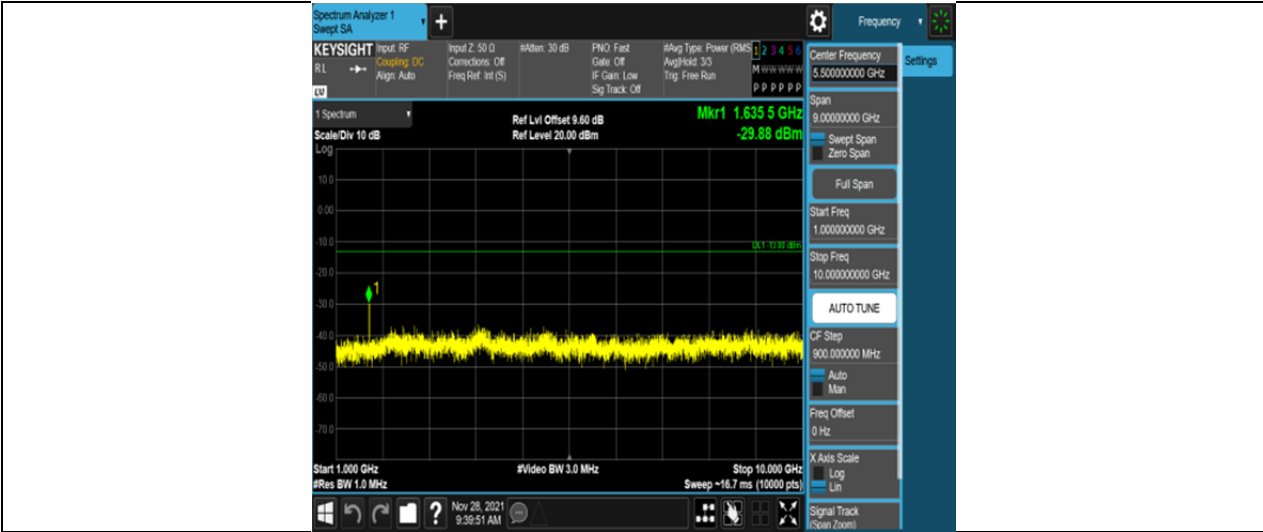

Band26-3MHz-QPSK-27025-15RB#0-Range1: 30~1000MHz

Band26-3MHz-QPSK-27025-15RB#0-Range2: 1000~10000MHz

Band26-3MHz-16QAM-26705-1RB#0-Range1:30~1000MHz

Band26-3MHz-16QAM-26705-1RB#0-Range2:1000~10000MHz

Band26-3MHz-16QAM-26740-1RB#0-Range1:30~1000MHz