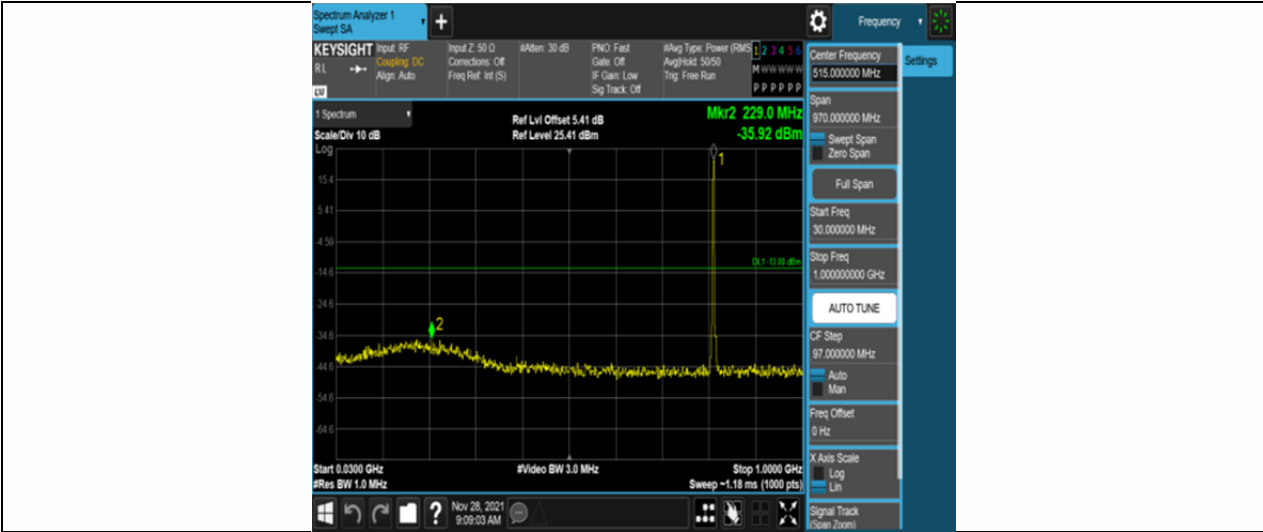

Band26-1.4MHz-QPSK-26915-6RB#0-Range1:30~1000MHz

Band26-1.4MHz-QPSK-26915-6RB#0-Range2:1000~10000MHz

Band26-1.4MHz-QPSK-27033-6RB#0-Range1:30~1000MHz

Band26-1.4MHz-QPSK-27033-6RB#0-Range2:1000~10000MHz

Band26-1.4MHz-16QAM-26697-6RB#0-Range1:30~1000MHz