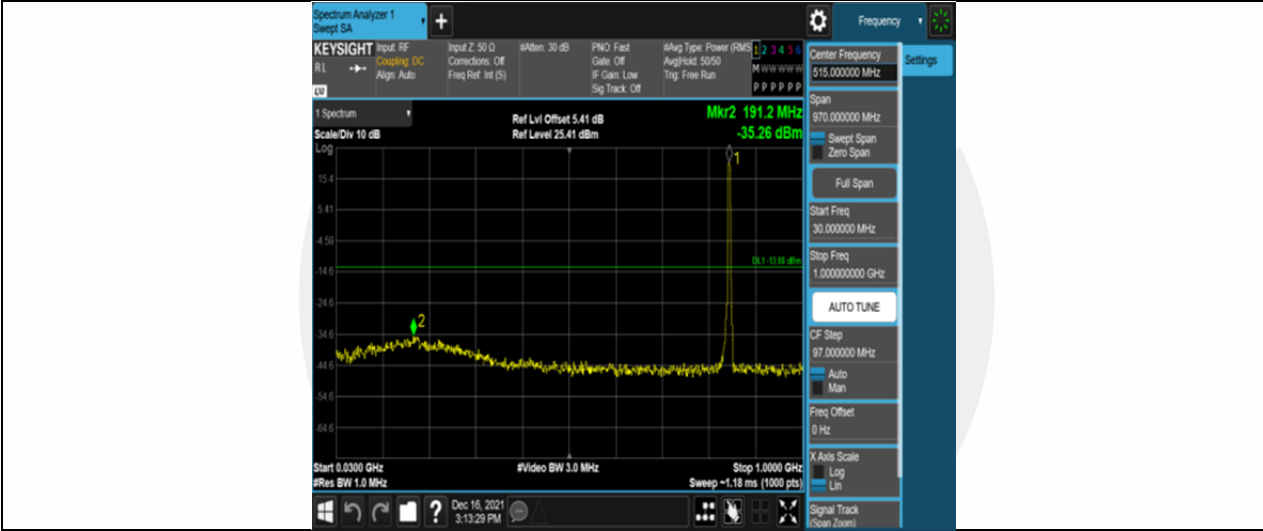

Band26-3MHz-QPSK-26775-1RB#0-Range2: 1000~10000MHz

Band26-3MHz-QPSK-26805-15RB#0-Range1:30~1000MHz

Band26-3MHz-QPSK-26805-15RB#0-Range2:1000~10000MHz

Band26-3MHz-QPSK-26915-15RB#0-Range1:30~1000MHz

Band26-3MHz-QPSK-26915-15RB#0-Range2: 1000~10000MHz