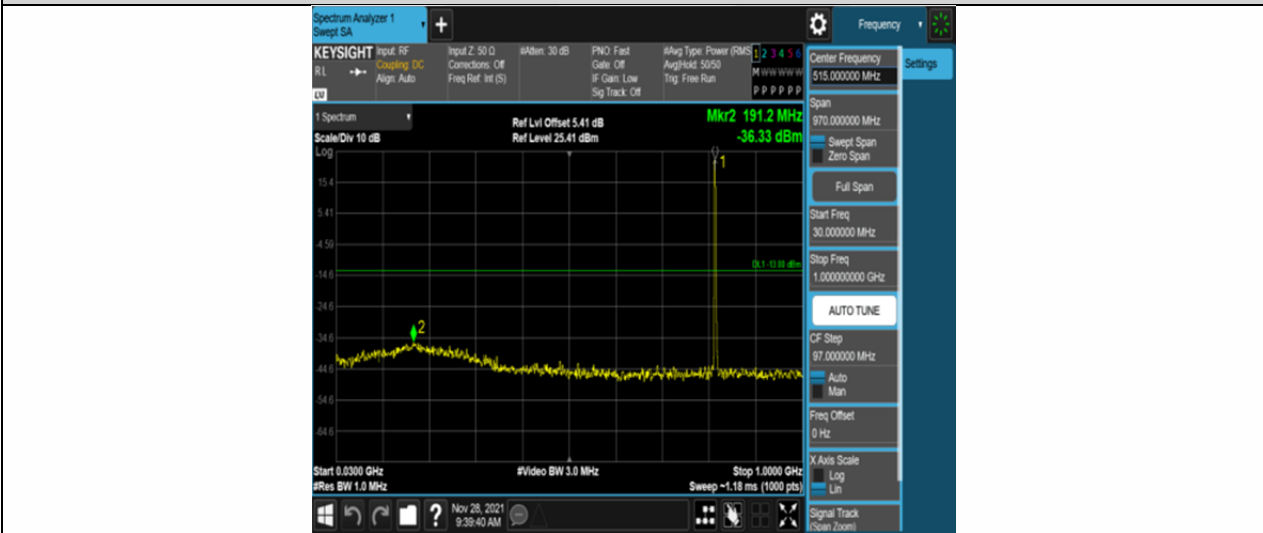

Band26-3MHz-QPSK-27025-15RB#0-Range1: 30~1000MHz

Band26-3MHz-QPSK-27025-15RB#0-Range2: 1000~10000MHz

Band26-3MHz-16QAM-26705-1RB#0-Range1:30~1000MHz

Band26-3MHz-16QAM-26705-1RB#0-Range2:1000~10000MHz

Band26-3MHz-16QAM-26740-1RB#0-Range1:30~1000MHz