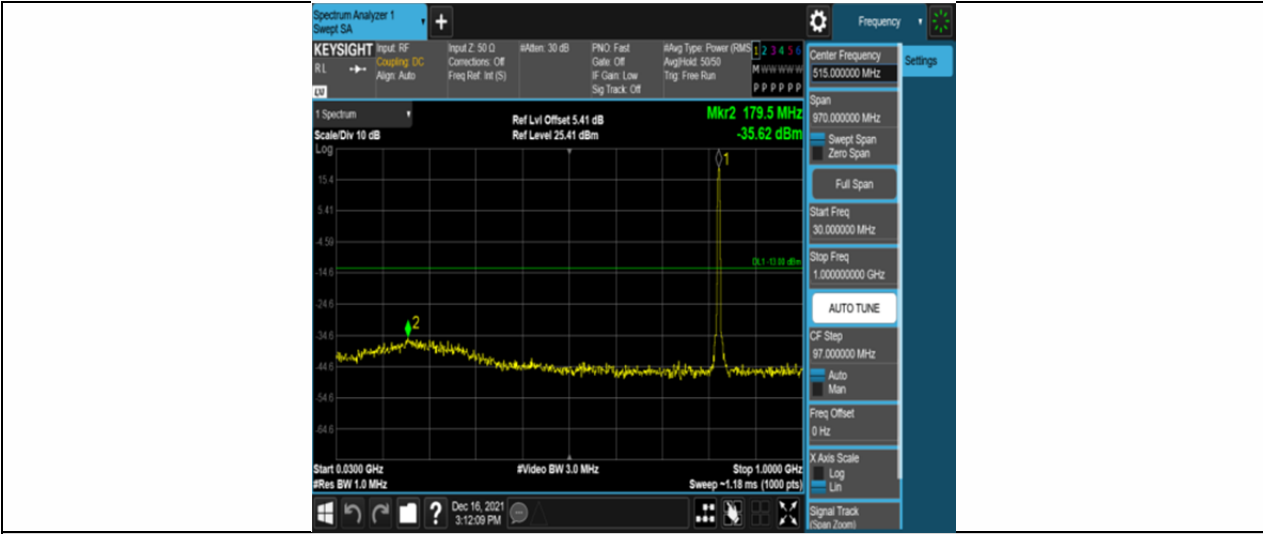

Band26-3MHz-16QAM-26775-1RB#0-Range2:1000~10000MHz

Band26-3MHz-16QAM-26805-15RB#0-Range1:30~1000MHz