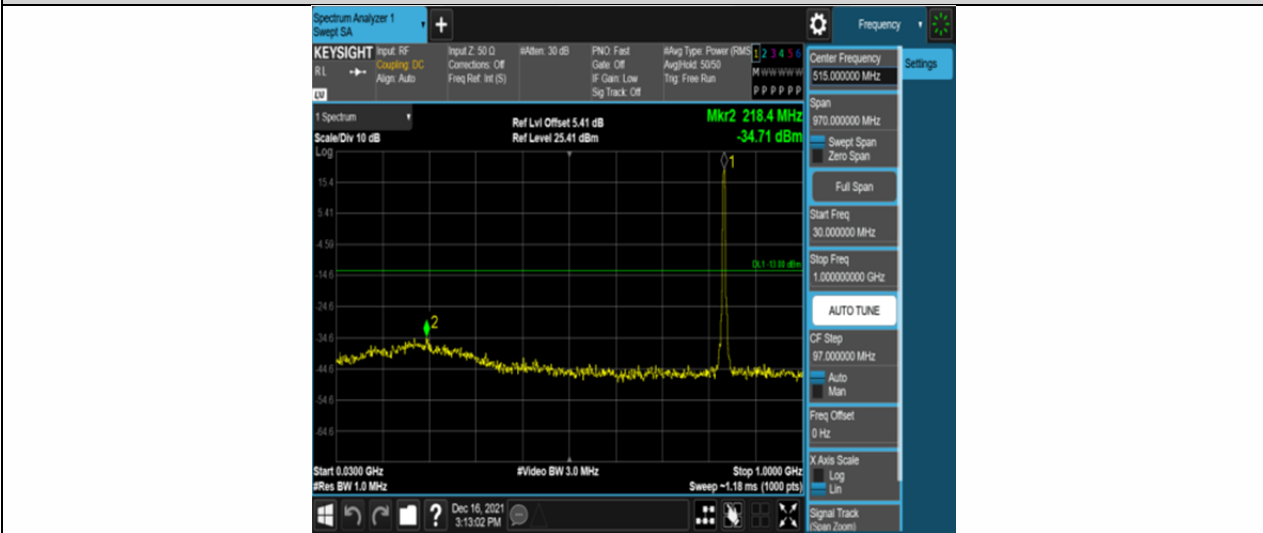

Band26-3MHz-16QAM-26740-1RB#0-Range2:1000~10000MHz

Band26-3MHz-16QAM-26775-1RB#0-Range1:30~1000MHz

Band26-3MHz-16QAM-26775-1RB#0-Range2:1000~10000MHz

Band26-3MHz-16QAM-26805-15RB#0-Range1:30~1000MHz

Band26-3MHz-16QAM-26805-15RB#0-Range2:1000~10000MHz