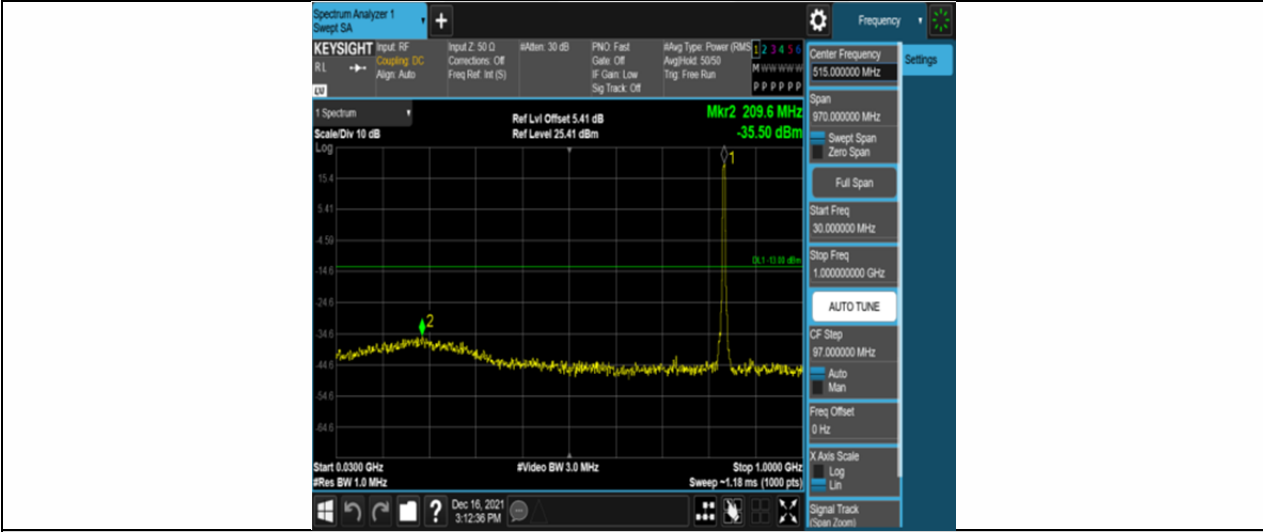

Band26-3MHz-QPSK-26805-15RB#0-Range2:1000~10000MHz

Band26-3MHz-QPSK-26915-15RB#0-Range1:30~1000MHz