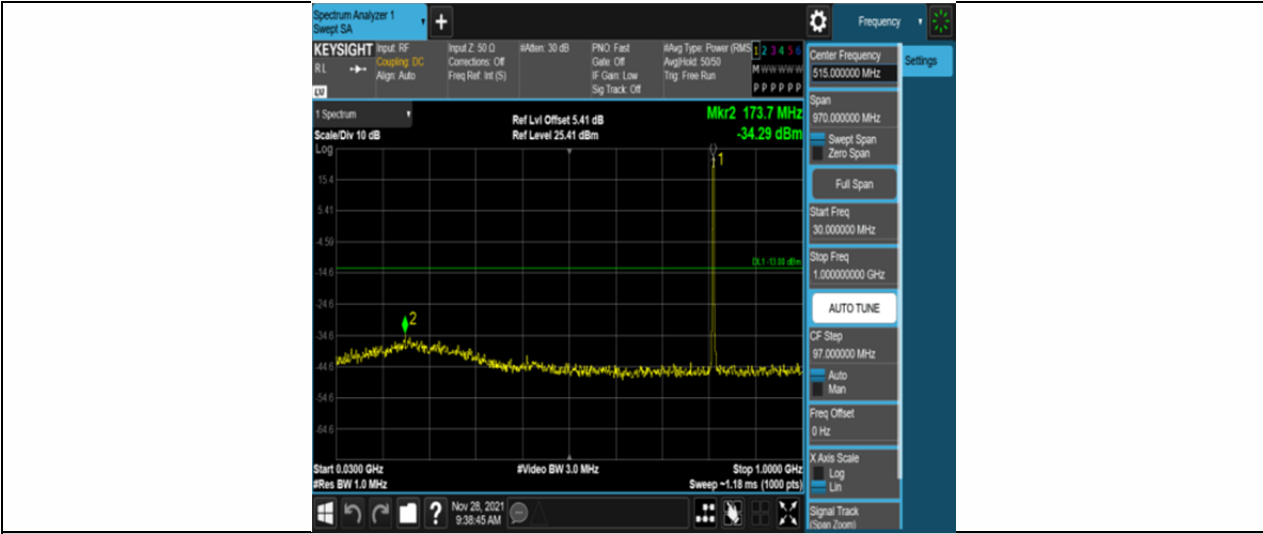

Band26-3MHz-QPSK-27025-15RB#0-Range2: 1000~10000MHz

Band26-3MHz-16QAM-26705-1RB#0-Range1:30~1000MHz