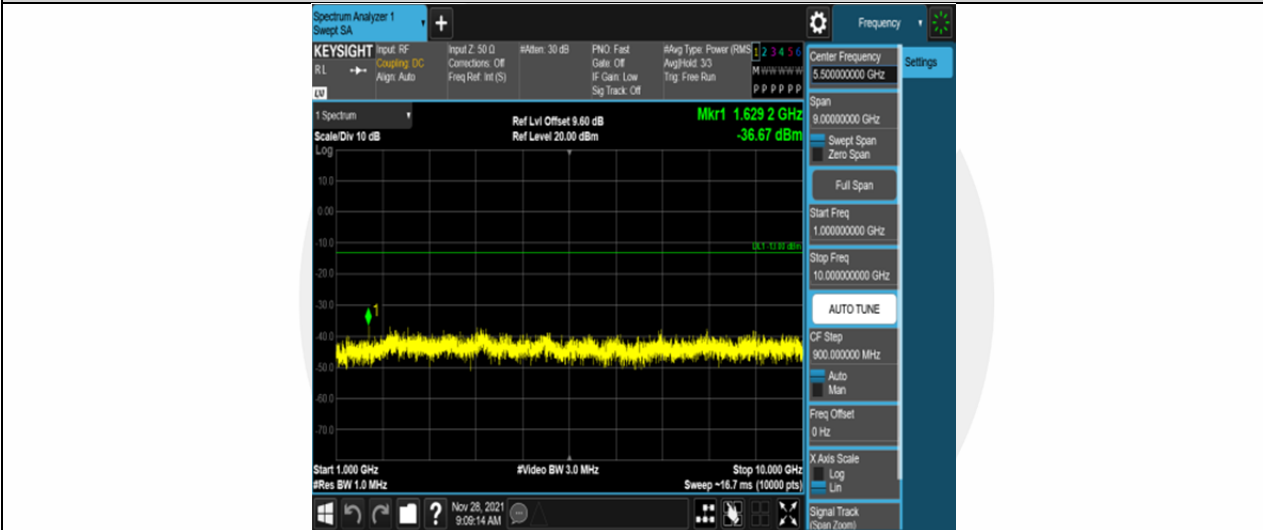

Band26-1.4MHz-QPSK-26915-6RB#0-Range1:30~1000MHz

Band26-1.4MHz-QPSK-26915-6RB#0-Range2:1000~10000MHz

Band26-1.4MHz-QPSK-27033-6RB#0-Range1:30~1000MHz

Band26-1.4MHz-QPSK-27033-6RB#0-Range2:1000~10000MHz

Band26-1.4MHz-16QAM-26697-6RB#0-Range1:30~1000MHz