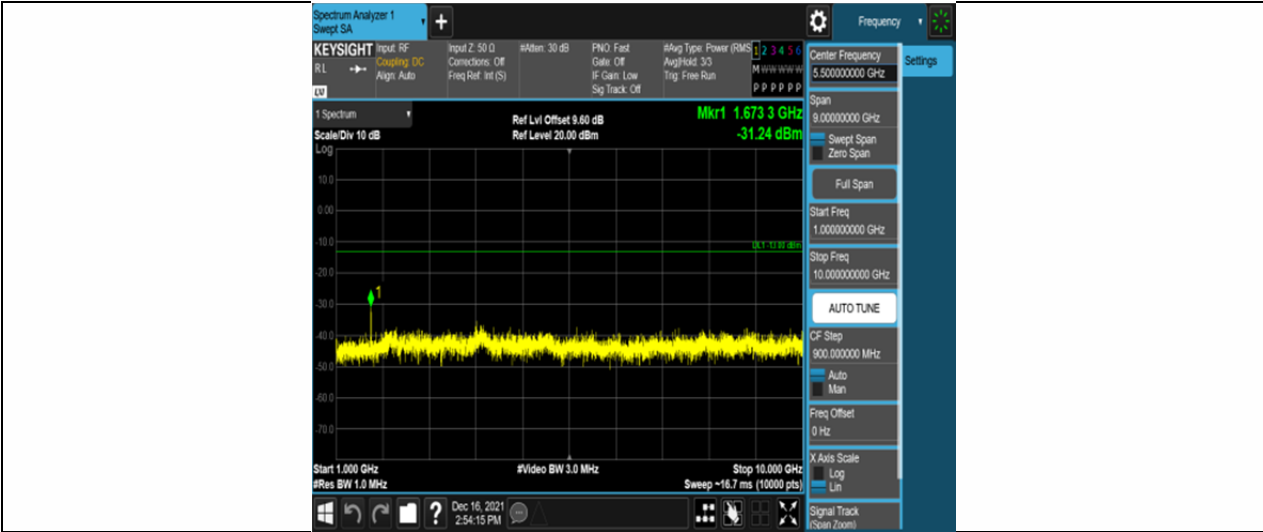

Band26-1.4MHz-QPSK-26915-6RB#0-Range1:30~1000MHz

Band26-1.4MHz-QPSK-26915-6RB#0-Range2:1000~10000MHz