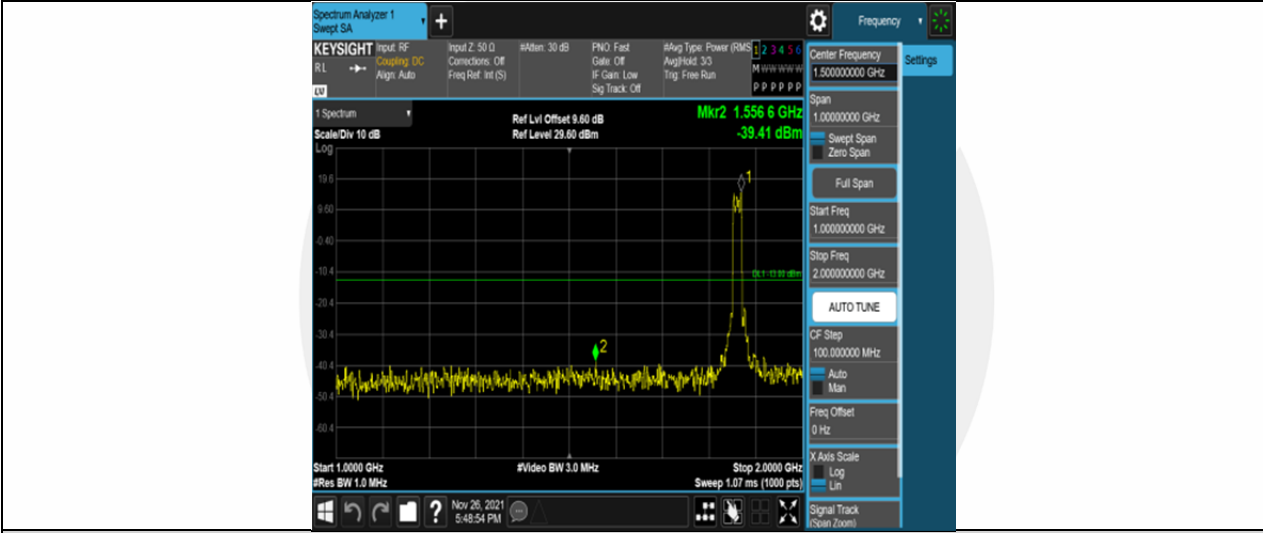

Band25-20MHz-QPSK-26140-100RB#0-Range2:1000~2000MHz

Band25-20MHz-QPSK-26140-100RB#0-Range3:2000~20000MHz

Band25-20MHz-QPSK-26365-100RB#0-Range1:30~1000MHz

Band25-20MHz-QPSK-26365-100RB#0-Range2:1000~2000MHz