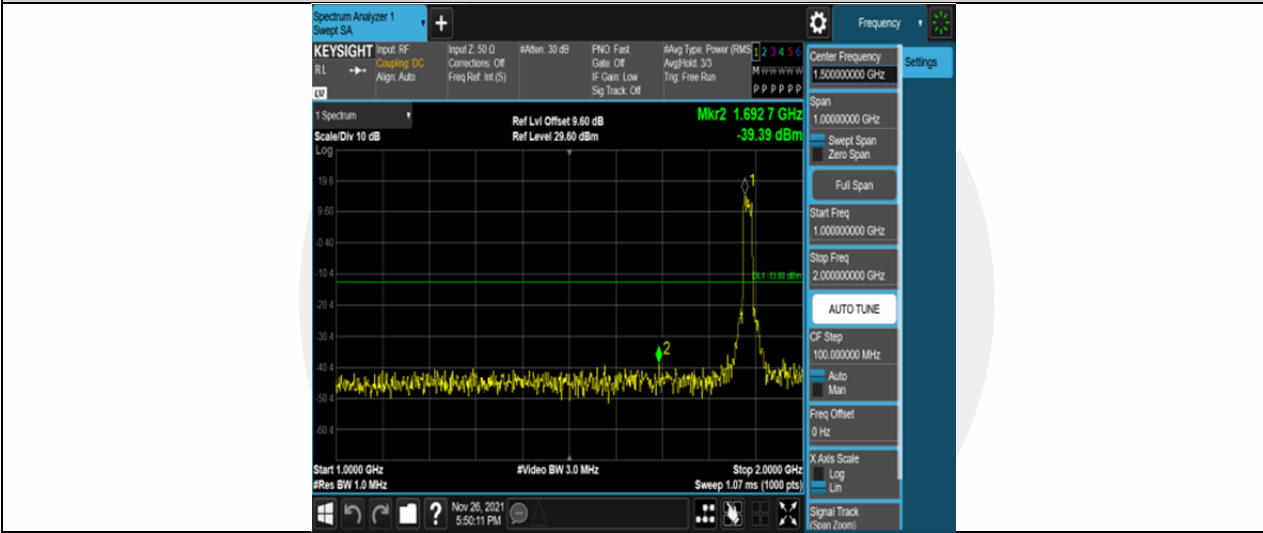

Band25-20MHz-QPSK-26140-100RB#0-Range2:1000~2000MHz

Band25-20MHz-QPSK-26140-100RB#0-Range3:2000~20000MHz

Band25-20MHz-QPSK-26365-100RB#0-Range1:30~1000MHz

Band25-20MHz-QPSK-26365-100RB#0-Range2:1000~2000MHz