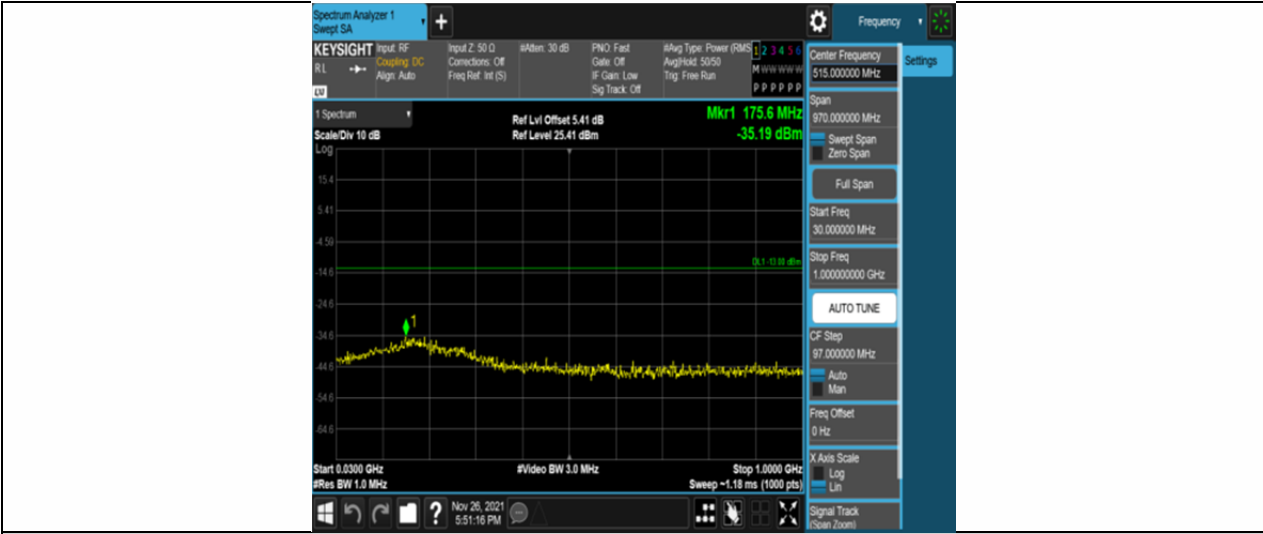

Band25-20MHz-QPSK-26140-100RB#0-Range2:1000~2000MHz

Band25-20MHz-QPSK-26140-100RB#0-Range3:2000~20000MHz

Band25-20MHz-QPSK-26365-100RB#0-Range1:30~1000MHz

Band25-20MHz-QPSK-26365-100RB#0-Range2:1000~2000MHz

Band25-20MHz-QPSK-26365-100RB#0-Range3:2000~20000MHz

Band25-20MHz-QPSK-26590-100RB#0-Range1:30~1000MHz

Band25-20MHz-QPSK-26590-100RB#0-Range2:1000~2000MHz

Band25-20MHz-QPSK-26590-100RB#0-Range3:2000~20000MHz