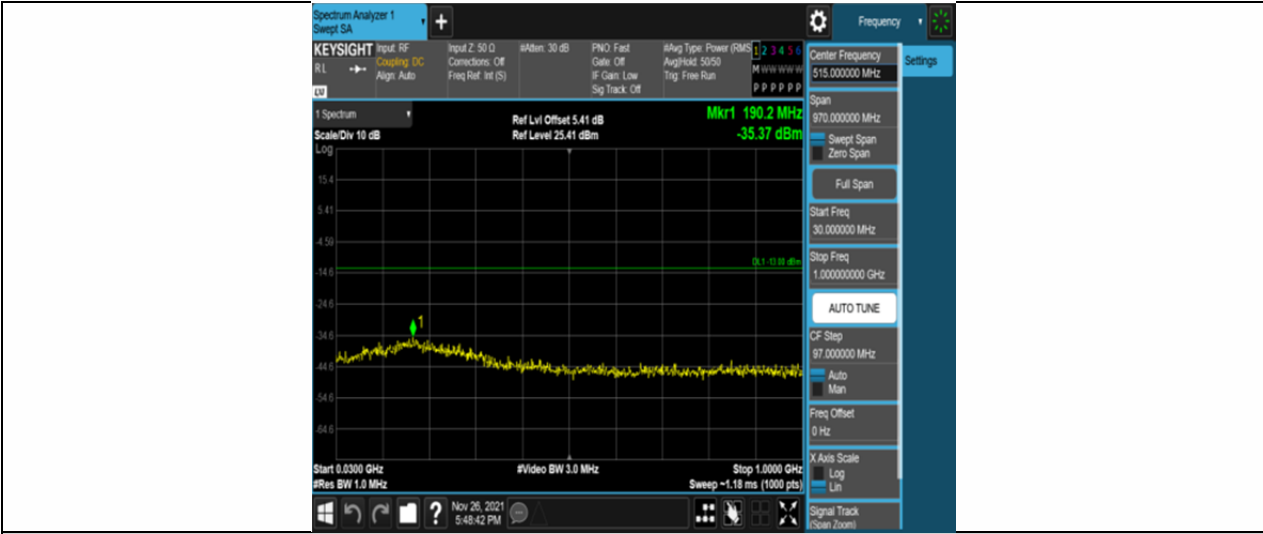

Band25-15MHz-16QAM-26615-75RB#0-Range1:30~1000MHz

Band25-15MHz-16QAM-26615-75RB#0-Range2:1000~2000MHz

Band25-15MHz-16QAM-26615-75RB#0-Range3:2000~20000MHz

Band25-20MHz-QPSK-26140-100RB#0-Range1:30~1000MHz

Band25-20MHz-QPSK-26140-100RB#0-Range2:1000~2000MHz

Band25-20MHz-QPSK-26140-100RB#0-Range3:2000~20000MHz

Band25-20MHz-QPSK-26365-100RB#0-Range1:30~1000MHz

Band25-20MHz-QPSK-26365-100RB#0-Range2:1000~2000MHz