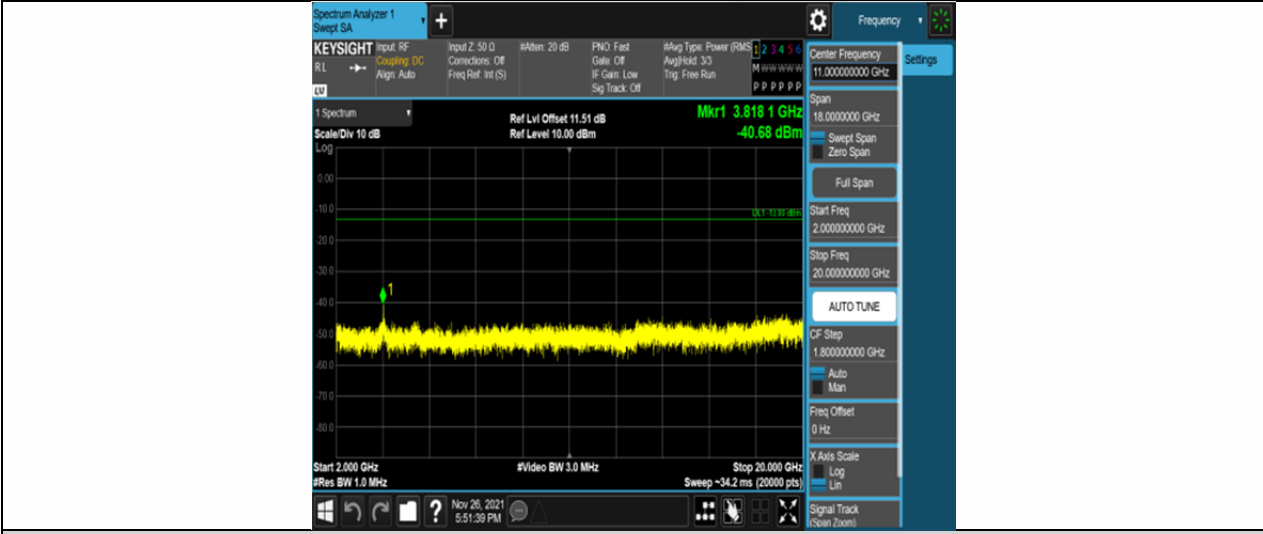

Band25-20MHz-QPSK-26590-100RB#0-Range3:2000~20000MHz