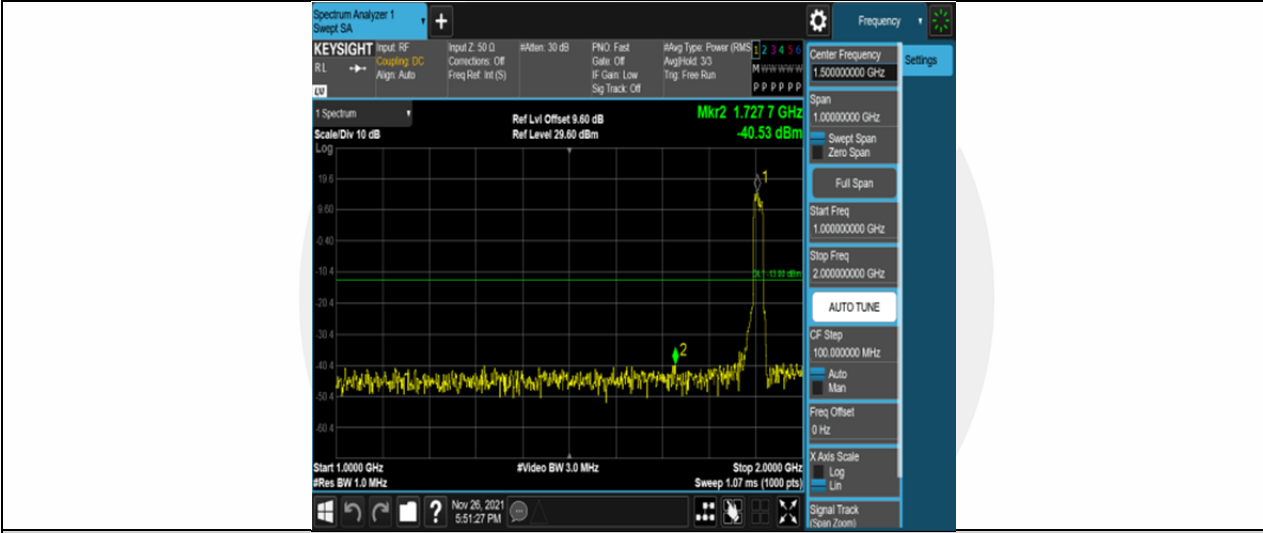

Band25-20MHz-QPSK-26140-100RB#0-Range2:1000~2000MHz

Band25-20MHz-QPSK-26140-100RB#0-Range3:2000~20000MHz

Band25-20MHz-QPSK-26365-100RB#0-Range1:30~1000MHz

Band25-20MHz-QPSK-26365-100RB#0-Range2:1000~2000MHz

Band25-20MHz-QPSK-26365-100RB#0-Range3:2000~20000MHz

Band25-20MHz-QPSK-26590-100RB#0-Range1:30~1000MHz

Band25-20MHz-QPSK-26590-100RB#0-Range2:1000~2000MHz

Band25-20MHz-QPSK-26590-100RB#0-Range3:2000~20000MHz