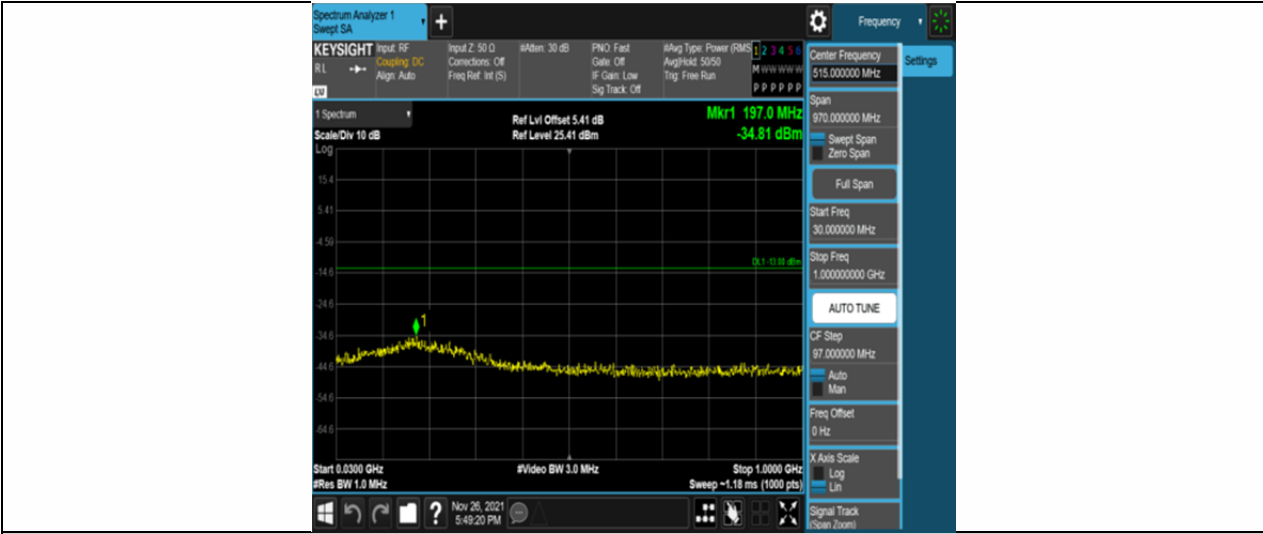

Band25-20MHz-QPSK-26365-100RB#0-Range3:2000~20000MHz

Band25-20MHz-QPSK-26590-100RB#0-Range1:30~1000MHz

Band25-20MHz-QPSK-26590-100RB#0-Range2:1000~2000MHz

Band25-20MHz-QPSK-26590-100RB#0-Range3:2000~20000MHz