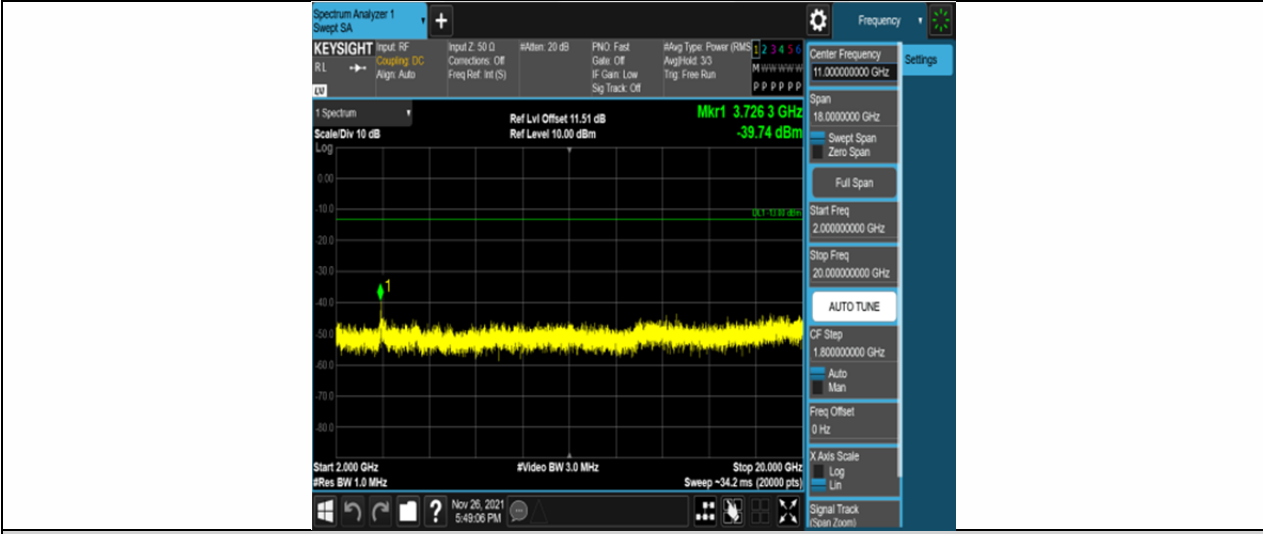

Band25-20MHz-QPSK-26140-100RB#0-Range2:1000~2000MHz

Band25-20MHz-QPSK-26140-100RB#0-Range3:2000~20000MHz

Band25-20MHz-QPSK-26365-100RB#0-Range1:30~1000MHz

Band25-20MHz-QPSK-26365-100RB#0-Range2:1000~2000MHz