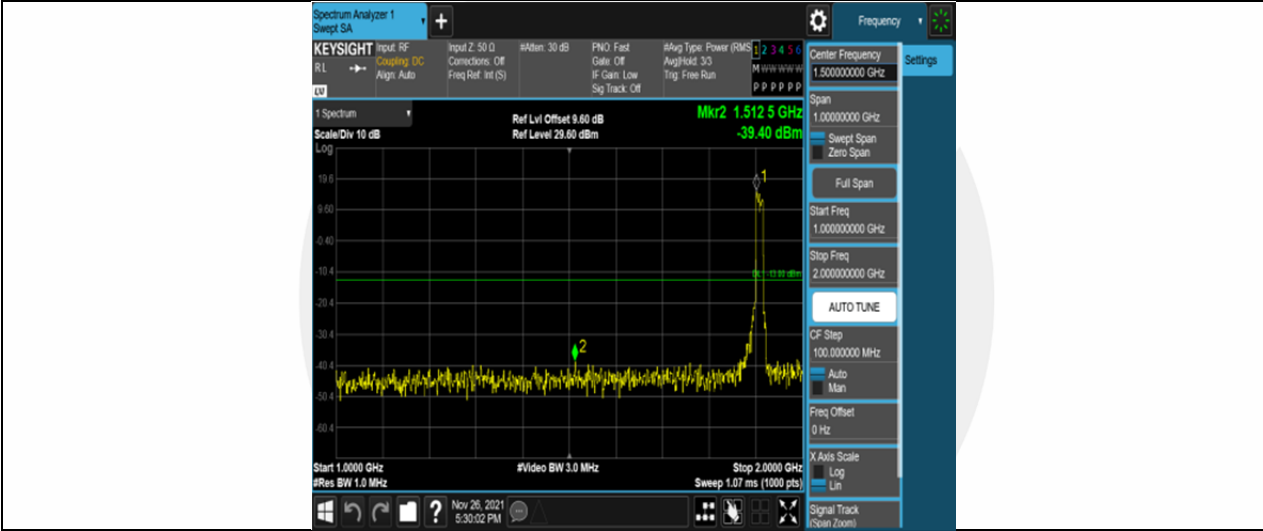

Band25-15MHz-16QAM-26615-75RB#0-Range2:1000~2000MHz