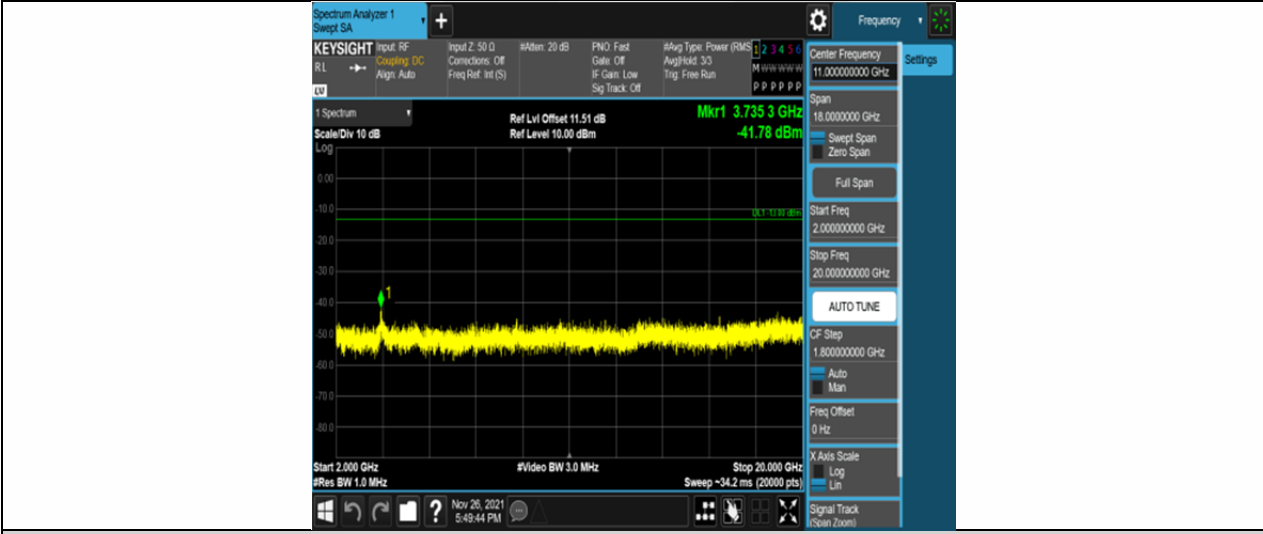

Band25-20MHz-16QAM-26140-100RB#0-Range3:2000~20000MHz