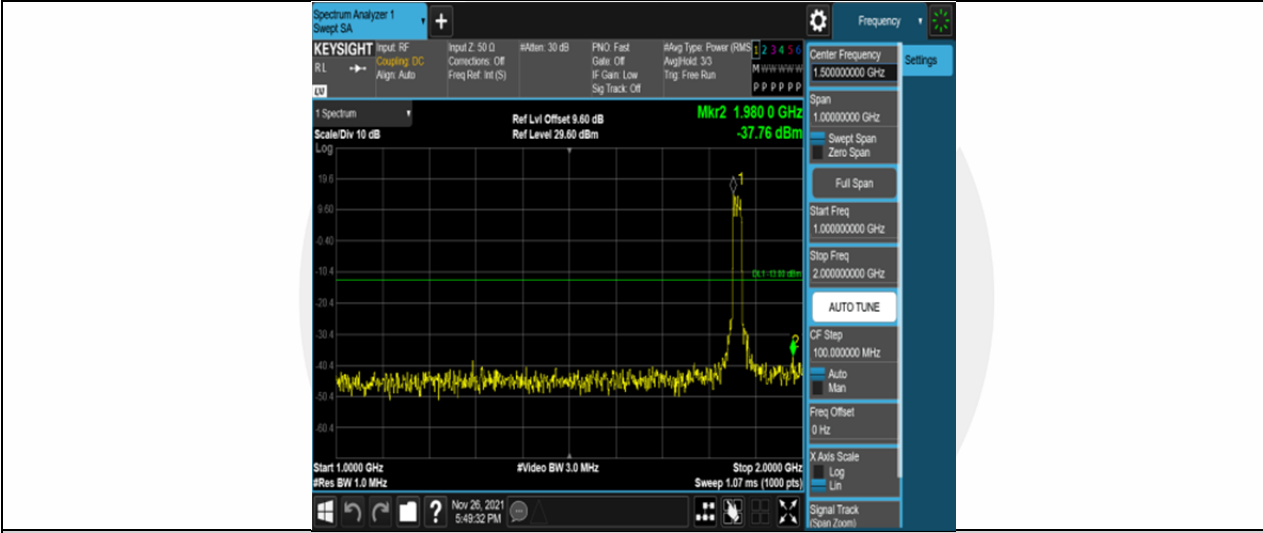

Band25-20MHz-16QAM-26140-100RB#0-Range2:1000~2000MHz