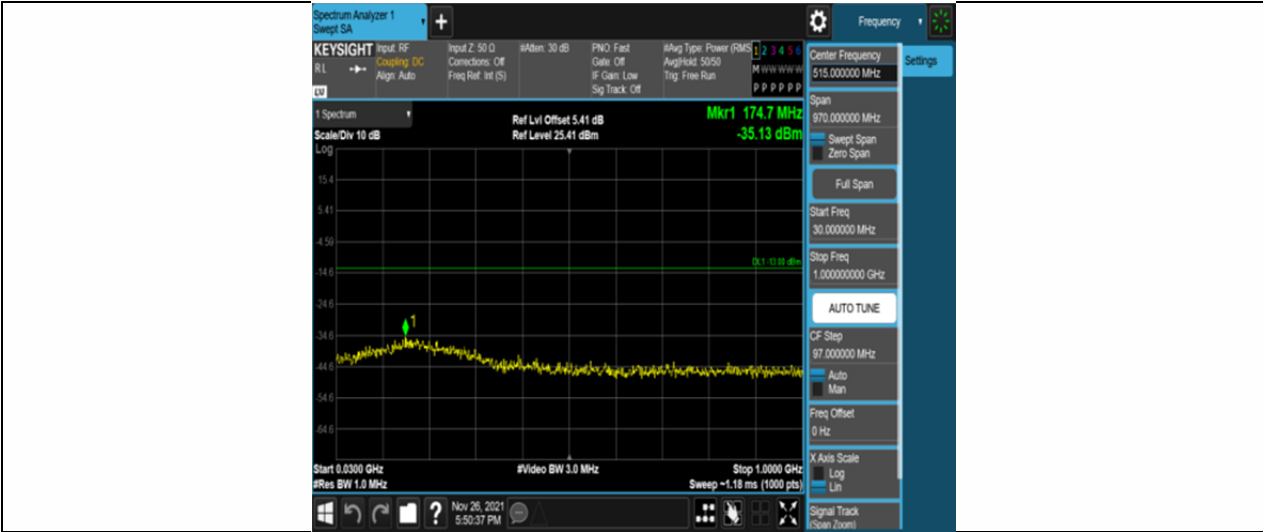

Band25-20MHz-16QAM-26365-100RB#0-Range1:130~1000MHz