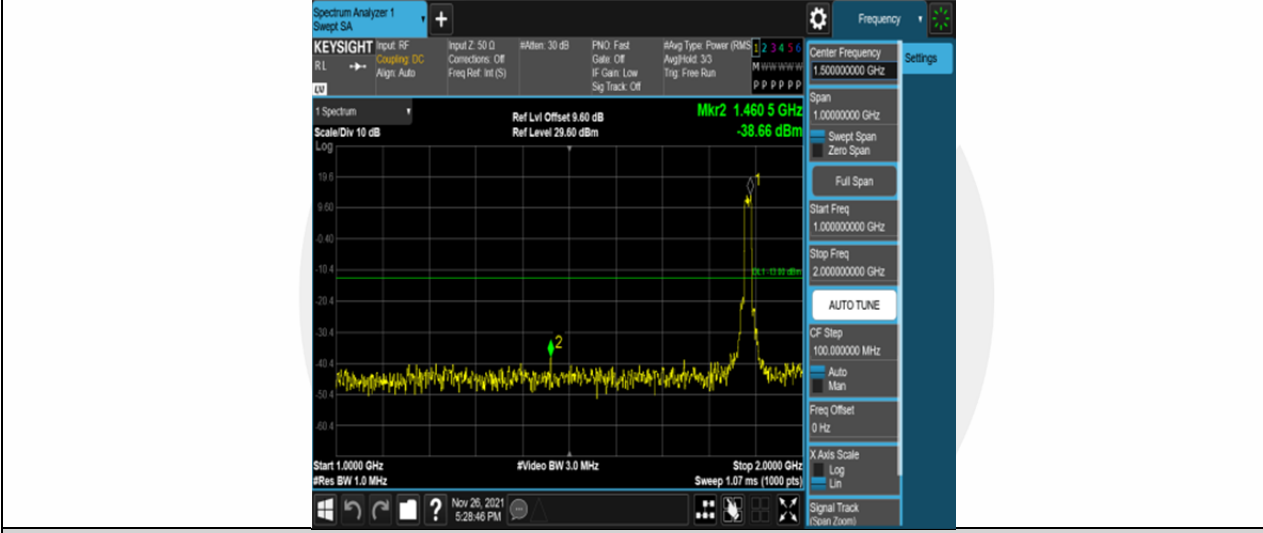

Band25-15MHz-16QAM-26115-75RB#0-Range1:30~1000MHz

Band25-15MHz-16QAM-26115-75RB#0-Range2:1000~2000MHz

Band25-15MHz-16QAM-26115-75RB#0-Range3:2000~20000MHz

Band25-15MHz-16QAM-26365-75RB#0-Range1:30~1000MHz