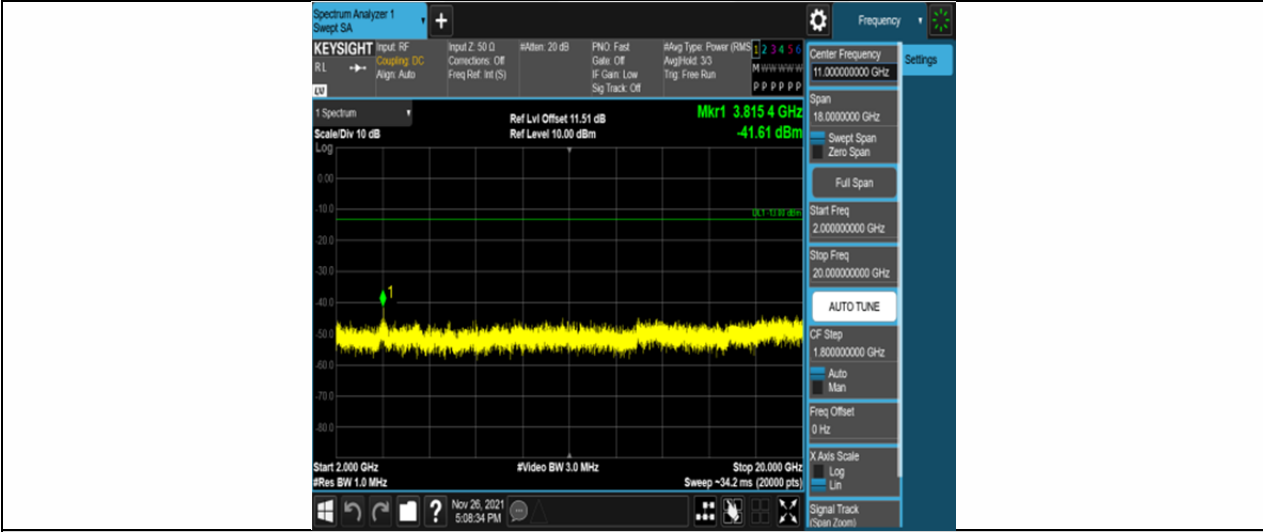

Band25-10MHz-16QAM-26640-50RB#0-Range2:1000~2000MHz

Band25-10MHz-16QAM-26640-50RB#0-Range3:2000~20000MHz