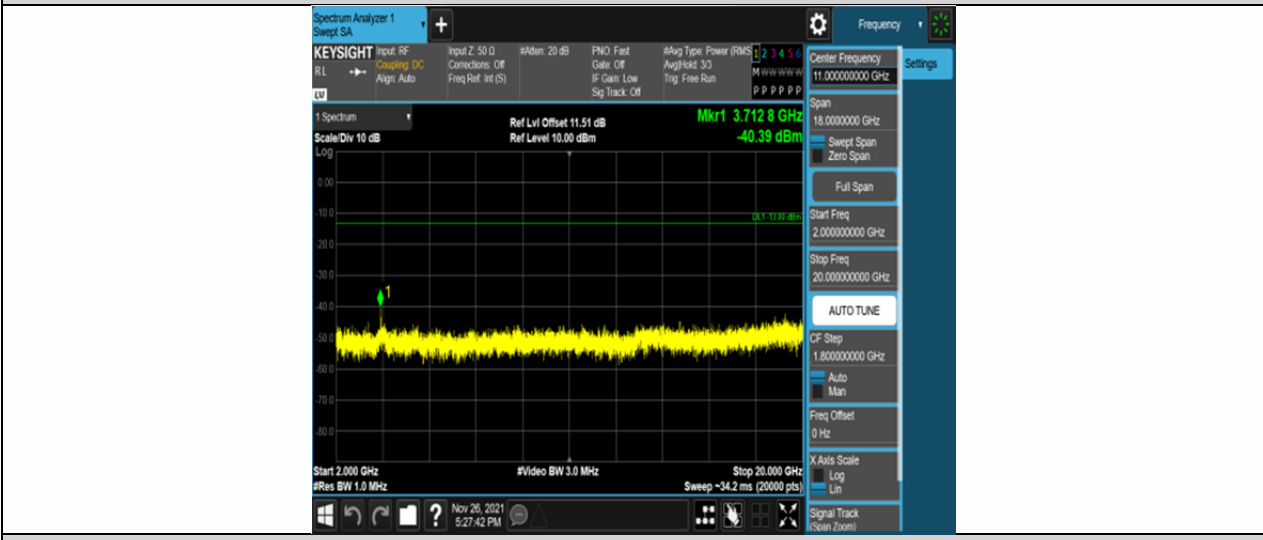

Band25-15MHz-16QAM-26115-75RB#0-Range2:1000~2000MHz

Band25-15MHz-16QAM-26115-75RB#0-Range3:2000~20000MHz