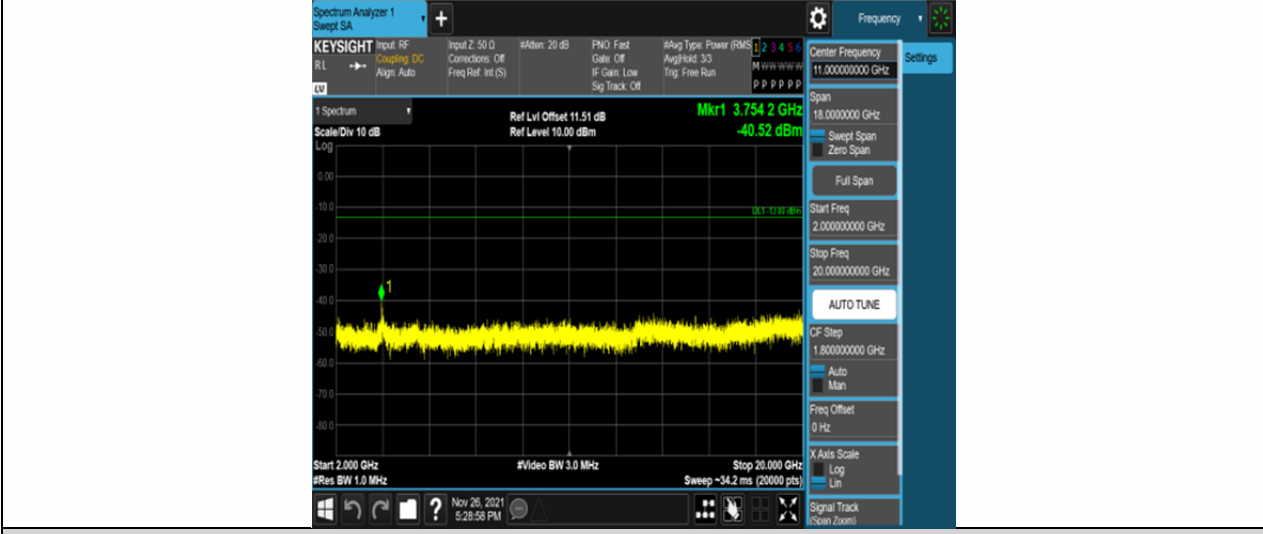

Band25-15MHz-16QAM-26365-75RB#0-Range2:1000~2000MHz

Band25-15MHz-16QAM-26365-75RB#0-Range3:2000~20000MHz