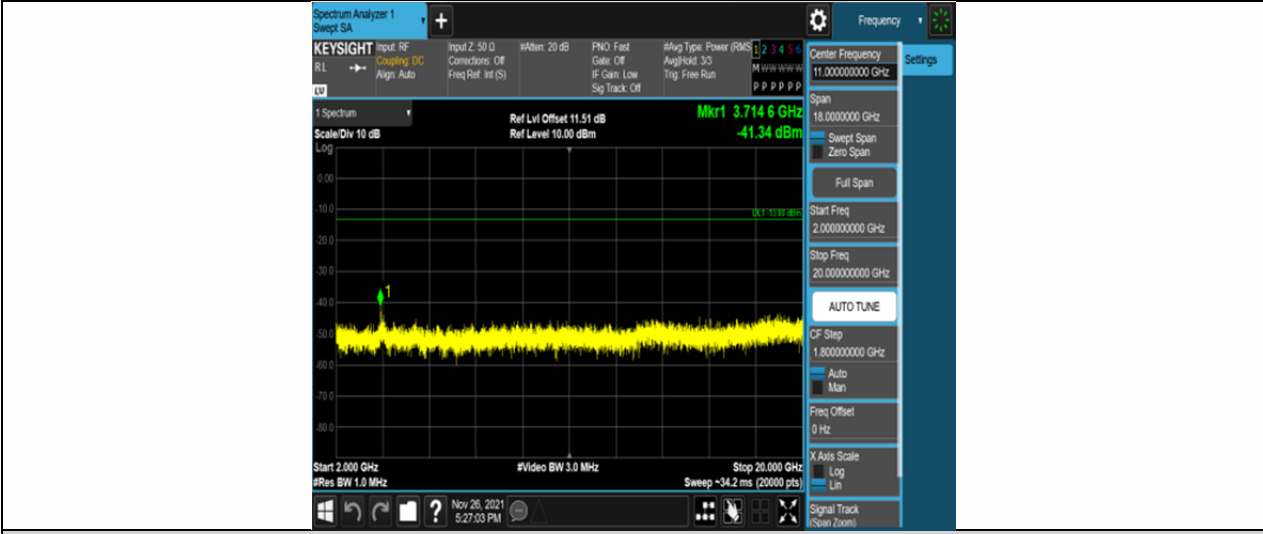

Band25-15MHz-QPSK-26115-75RB#0-Range2:1000~2000MHz

Band25-15MHz-QPSK-26115-75RB#0-Range3:2000~20000MHz