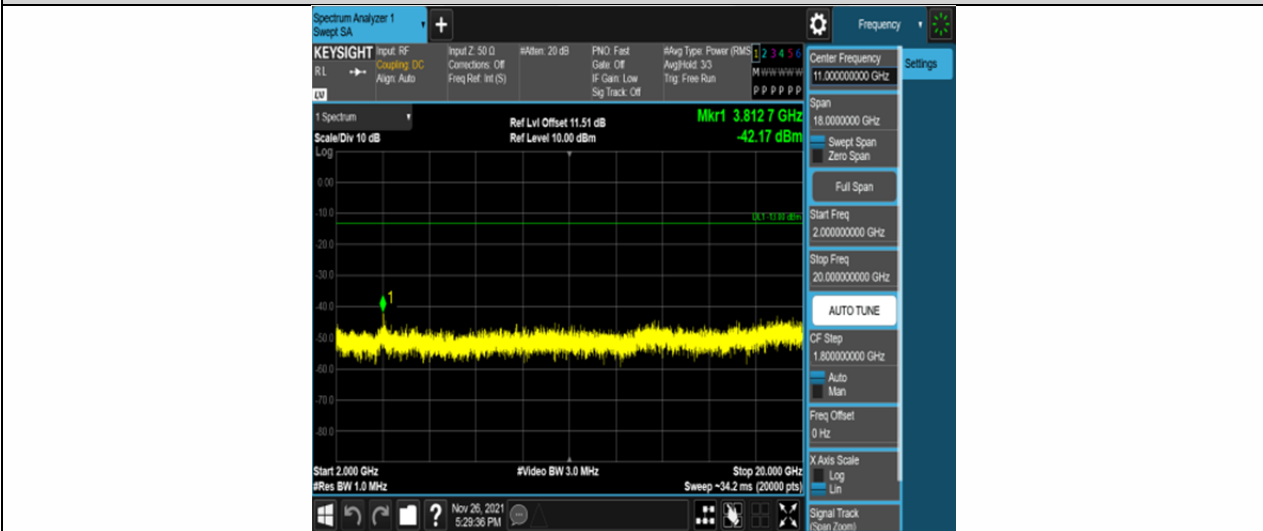

Band25-15MHz-QPSK-26615-75RB#0-Range2:1000~2000MHz

Band25-15MHz-QPSK-26615-75RB#0-Range3:2000~20000MHz