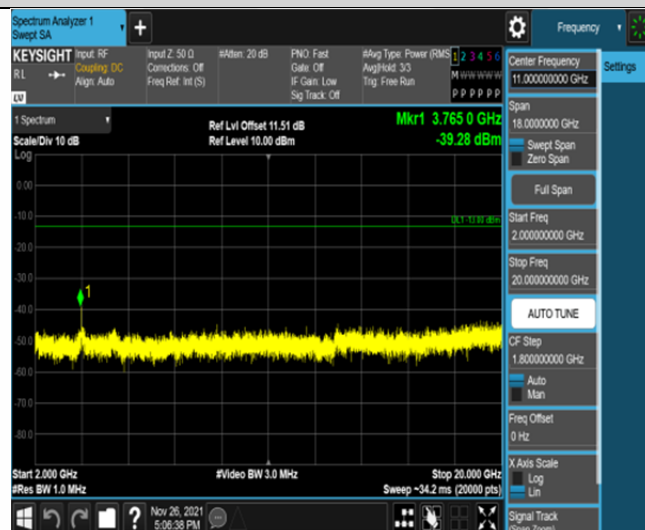

Band25-10MHz-QPSK-26365-50RB#0-Range2:1000~2000MHz

Band25-10MHz-QPSK-26365-50RB#0-Range3:2000~20000MHz