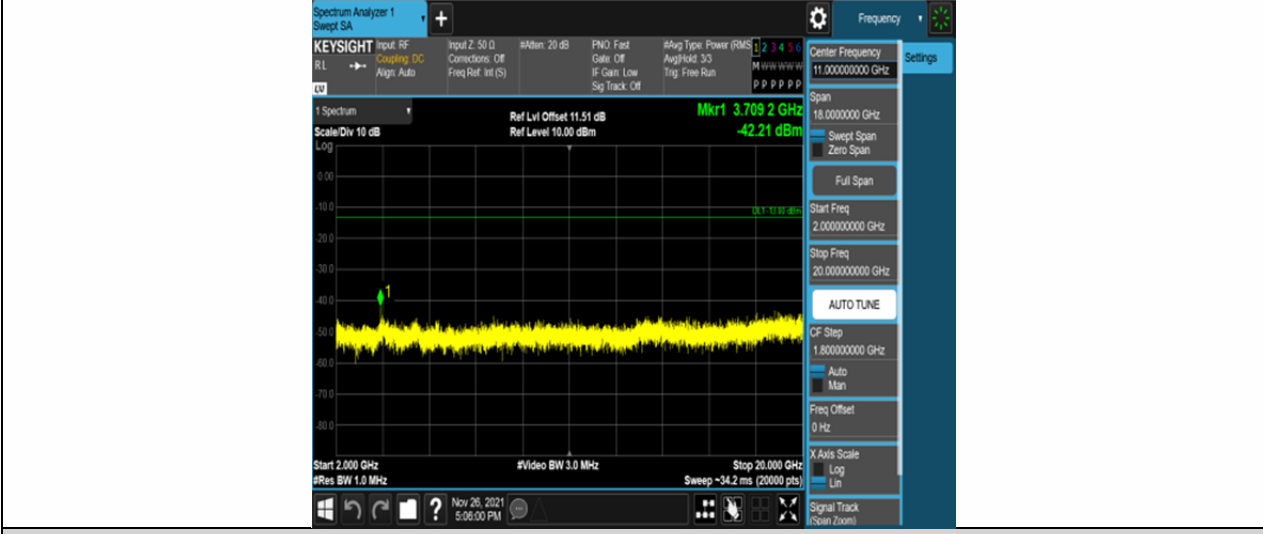

Band25-10MHz-QPSK-26640-50RB#0-Range1:30~1000MHz

Band25-10MHz-QPSK-26640-50RB#0-Range2:1000~2000MHz

Band25-10MHz-QPSK-26640-50RB#0-Range3:2000~20000MHz

Band25-10MHz-16QAM-26090-50RB#0-Range1:30~1000MHz

Band25-10MHz-16QAM-26090-50RB#0-Range2:1000~2000MHz