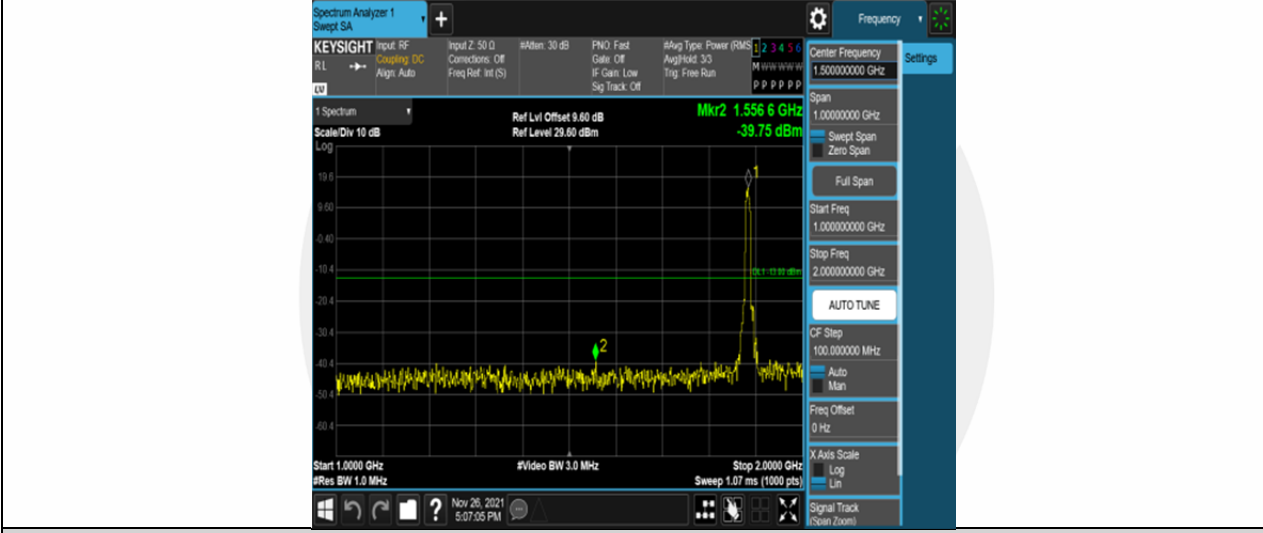

Band25-10MHz-16QAM-26365-50RB#0-Range1:30~1000MHz

Band25-10MHz-16QAM-26365-50RB#0-Range2:1000~2000MHz