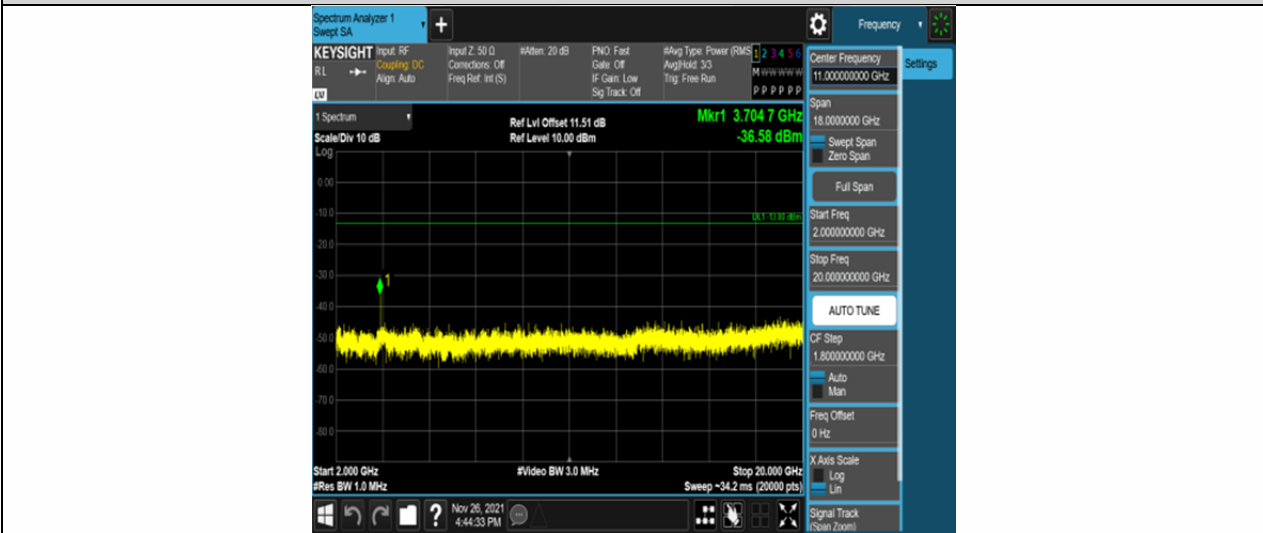

Band25-5MHz-QPSK-26665-25RB#0-Range1:30~1000MHz

Band25-5MHz-QPSK-26665-25RB#0-Range2:1000~2000MHz

Band25-5MHz-QPSK-26665-25RB#0-Range3:2000~20000MHz

Band25-5MHz-16QAM-26065-25RB#0-Range1:30~1000MHz

Band25-5MHz-16QAM-26065-25RB#0-Range2:1000~2000MHz

Band25-5MHz-16QAM-26065-25RB#0-Range3:2000~20000MHz

Band25-5MHz-16QAM-26365-25RB#0-Range1:30~1000MHz

Band25-5MHz-16QAM-26365-25RB#0-Range2:1000~2000MHz

Band25-5MHz-16QAM-26365-25RB#0-Range3:2000~20000MHz