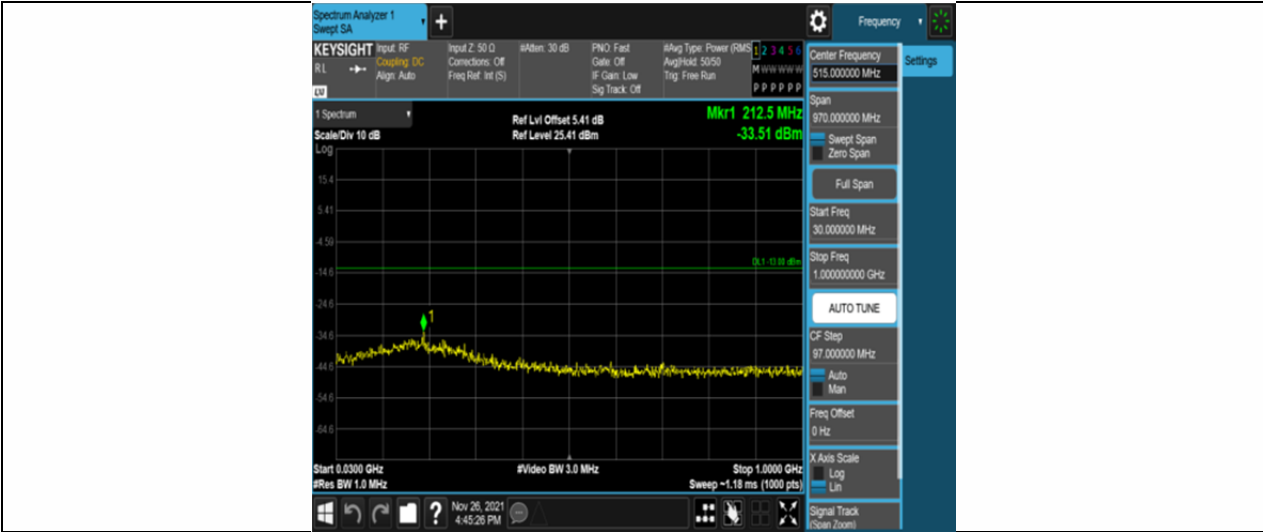

Band25-5MHz-QPSK-26665-25RB#0-Range1:30~1000MHz

Band25-5MHz-QPSK-26665-25RB#0-Range2:1000~2000MHz

Band25-5MHz-QPSK-26665-25RB#0-Range3:2000~20000MHz

Band25-5MHz-16QAM-26065-25RB#0-Range1:30~1000MHz

Band25-5MHz-16QAM-26065-25RB#0-Range2:1000~2000MHz

Band25-5MHz-16QAM-26065-25RB#0-Range3:2000~20000MHz

Band25-5MHz-16QAM-26365-25RB#0-Range1:30~1000MHz

Band25-5MHz-16QAM-26365-25RB#0-Range2:1000~2000MHz

Band25-5MHz-16QAM-26365-25RB#0-Range3:2000~20000MHz