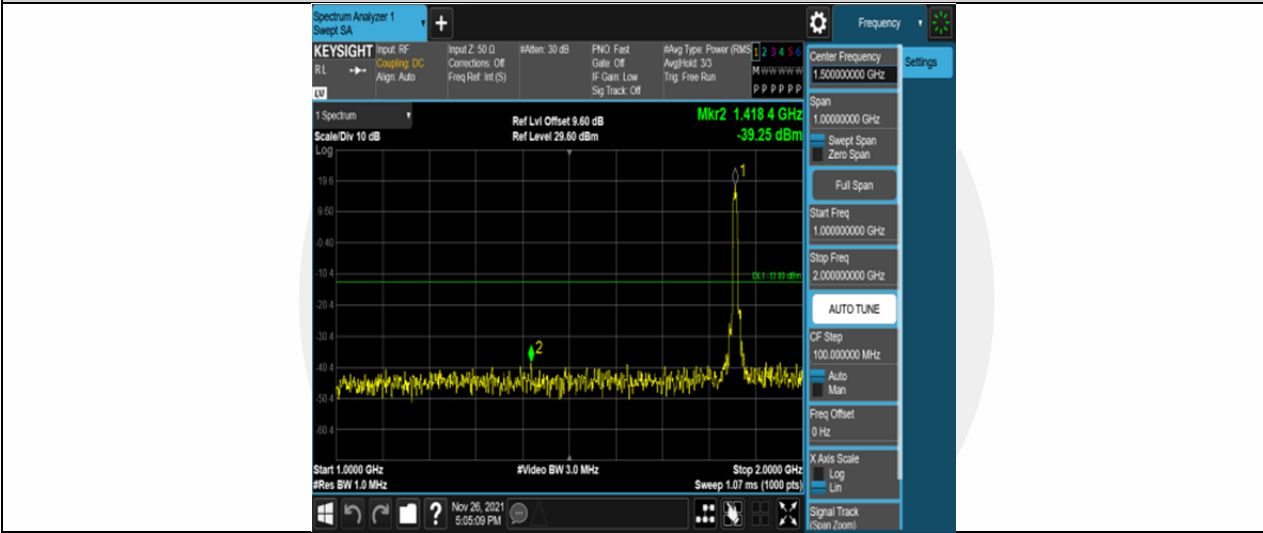

Band25-5MHz-16QAM-26665-25RB#0-Range1:30~1000MHz

Band25-5MHz-16QAM-26665-25RB#0-Range2:1000~2000MHz

Band25-5MHz-16QAM-26665-25RB#0-Range3:2000~20000MHz

Band25-10MHz-QPSK-26090-50RB#0-Range1:30~1000MHz

Band25-10MHz-QPSK-26090-50RB#0-Range2:1000~2000MHz