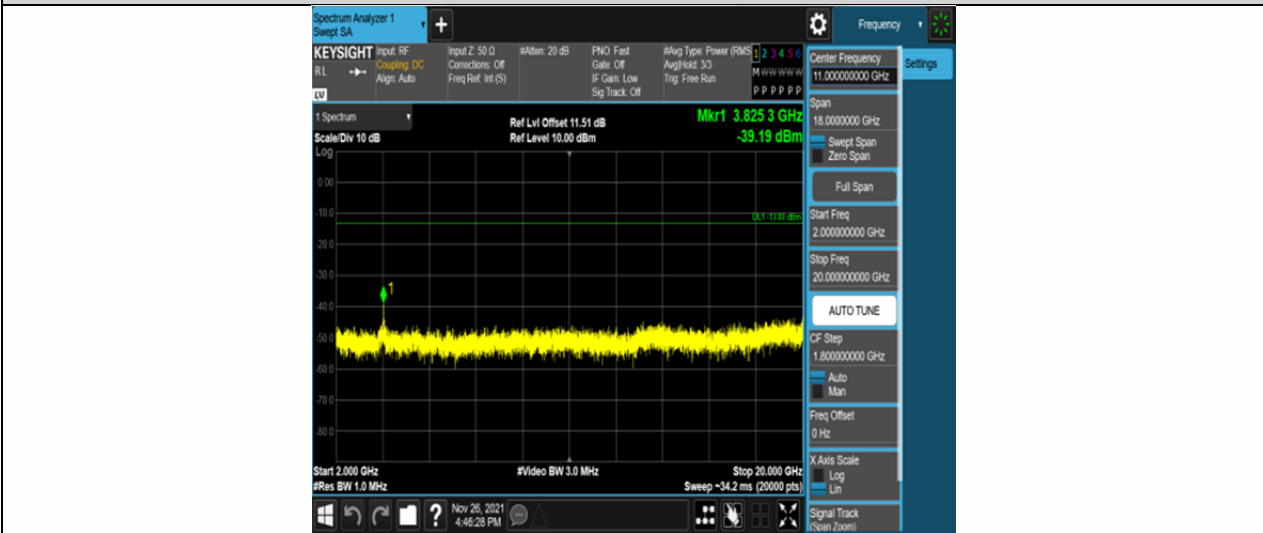

Band25-5MHz-QPSK-26665-25RB#0-Range1:30~1000MHz

Band25-5MHz-QPSK-26665-25RB#0-Range2:1000~2000MHz

Band25-5MHz-QPSK-26665-25RB#0-Range3:2000~20000MHz

Band25-5MHz-16QAM-26065-25RB#0-Range1:30~1000MHz

Band25-5MHz-16QAM-26065-25RB#0-Range2:1000~2000MHz

Band25-5MHz-16QAM-26065-25RB#0-Range3:2000~20000MHz

Band25-5MHz-16QAM-26365-25RB#0-Range1:30~1000MHz

Band25-5MHz-16QAM-26365-25RB#0-Range2:1000~2000MHz

Band25-5MHz-16QAM-26365-25RB#0-Range3:2000~20000MHz