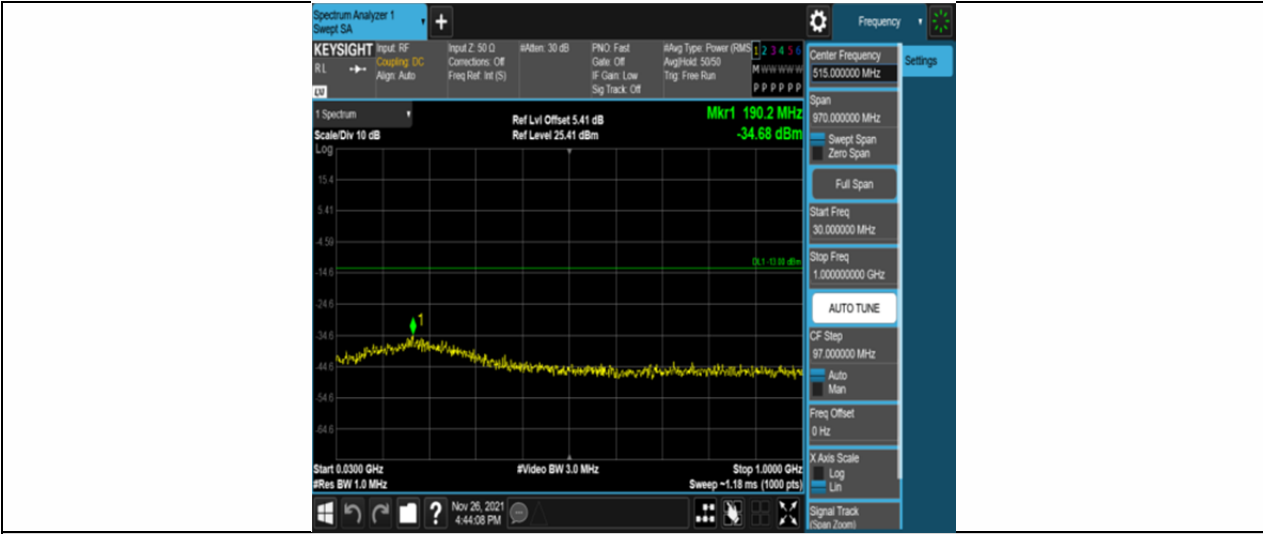

Band25-5MHz-QPSK-26665-25RB#0-Range1:30~1000MHz

Band25-5MHz-QPSK-26665-25RB#0-Range2:1000~2000MHz

Band25-5MHz-QPSK-26665-25RB#0-Range3:2000~20000MHz

Band25-5MHz-16QAM-26065-25RB#0-Range1:30~1000MHz

Band25-5MHz-16QAM-26065-25RB#0-Range2:1000~2000MHz

Band25-5MHz-16QAM-26065-25RB#0-Range3:2000~20000MHz

Band25-5MHz-16QAM-26365-25RB#0-Range1:30~1000MHz

Band25-5MHz-16QAM-26365-25RB#0-Range2:1000~2000MHz

Band25-5MHz-16QAM-26365-25RB#0-Range3:2000~20000MHz