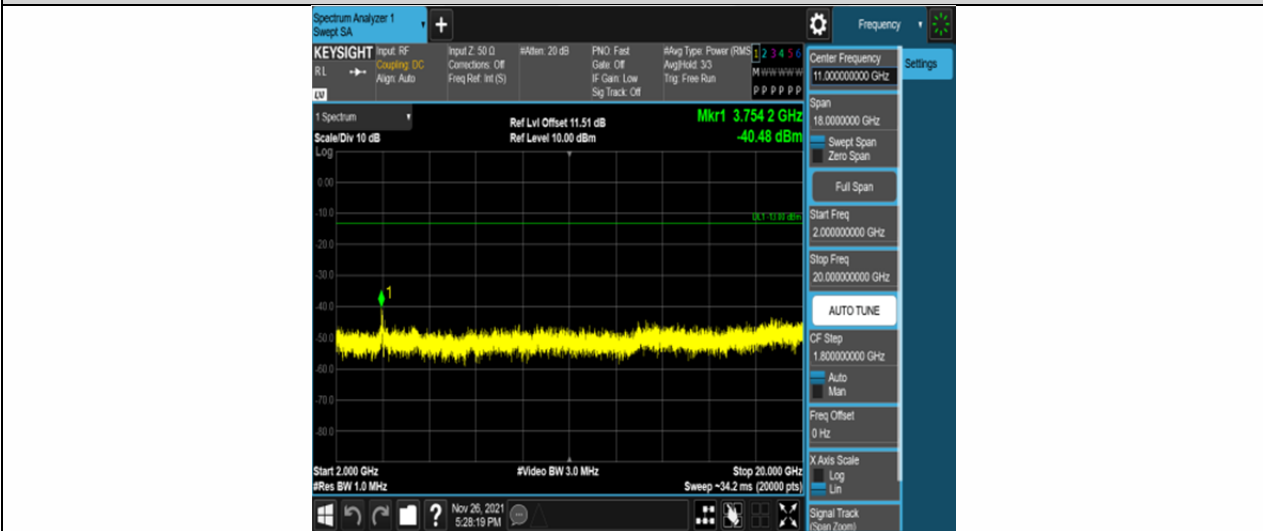

Band25-15MHz-QPSK-26115-75RB#0-Range2:1000~2000MHz

Band25-15MHz-QPSK-26115-75RB#0-Range3:2000~20000MHz

Band25-15MHz-QPSK-26365-75RB#0-Range 1:30~1000MHz

Band25-15MHz-QPSK-26365-75RB#0-Range2:1000~2000MHz