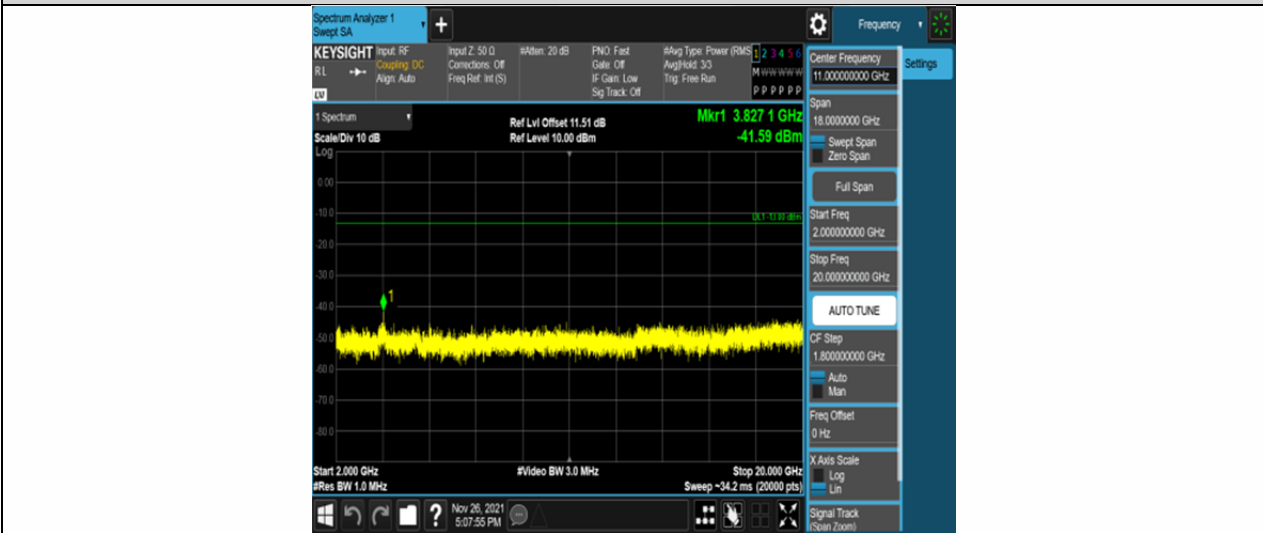

Band25-10MHz-QPSK-26640-50RB#0-Range2:1000~2000MHz

Band25-10MHz-QPSK-26640-50RB#0-Range3:2000~20000MHz