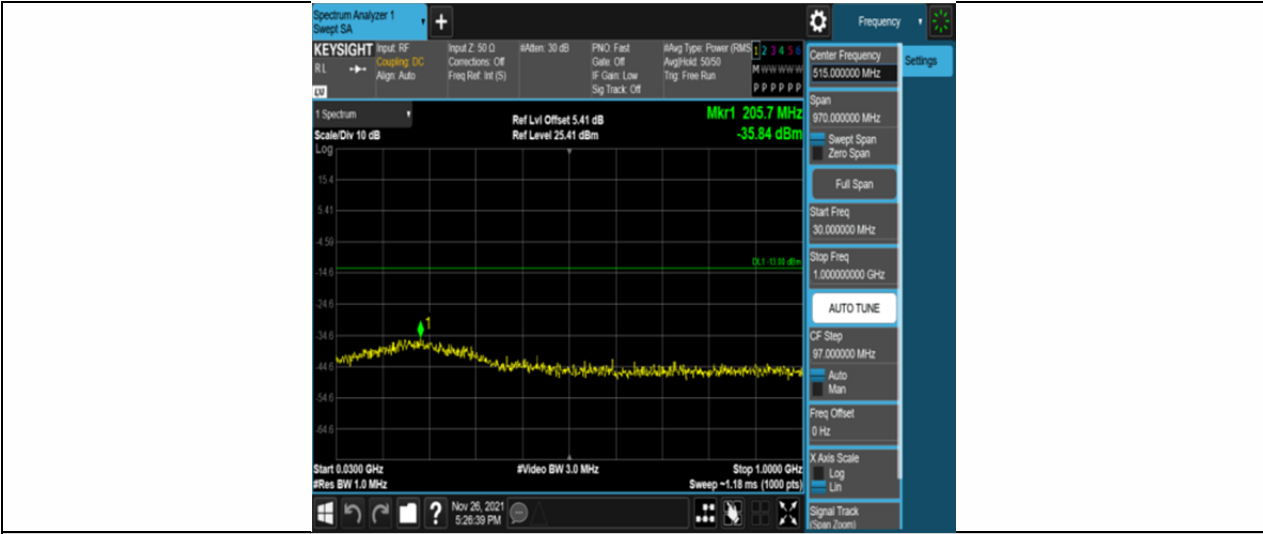

Band25-10MHz-16QAM-26640-50RB#0-Range3:2000~20000MHz

Band25-15MHz-QPSK-26115-75RB#0-Range1:30~1000MHz