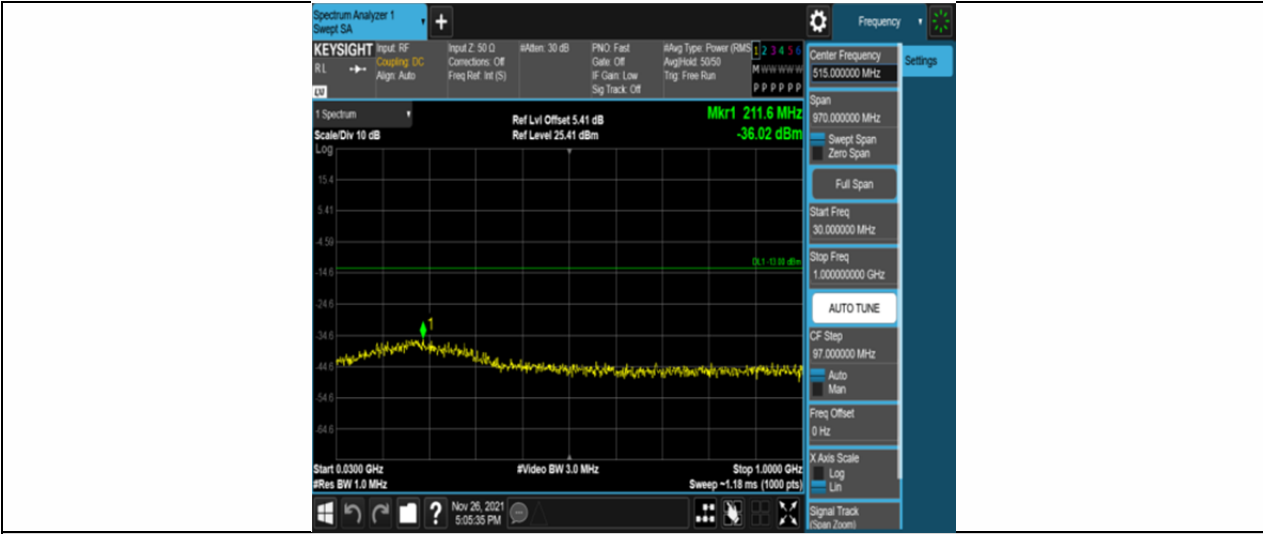

Band25-10MHz-QPSK-26640-50RB#0-Range3:2000~20000MHz

Band25-10MHz-16QAM-26090-50RB#0-Range1:30~1000MHz