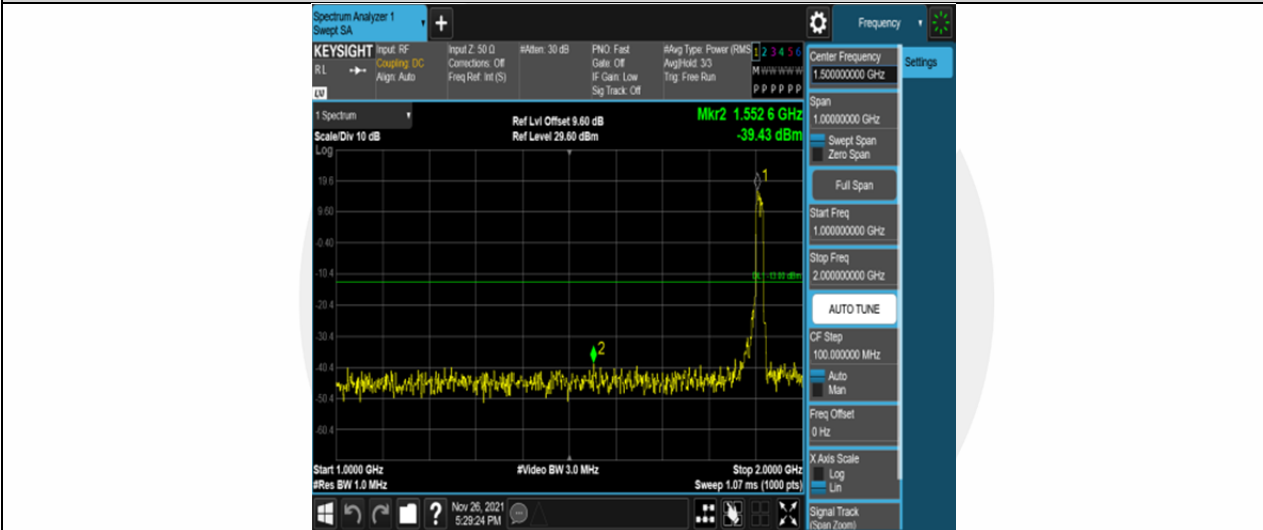

Band25-15MHz-QPSK-26615-75RB#0-Range1:30~1000MHz

Band25-15MHz-QPSK-26615-75RB#0-Range2:1000~2000MHz