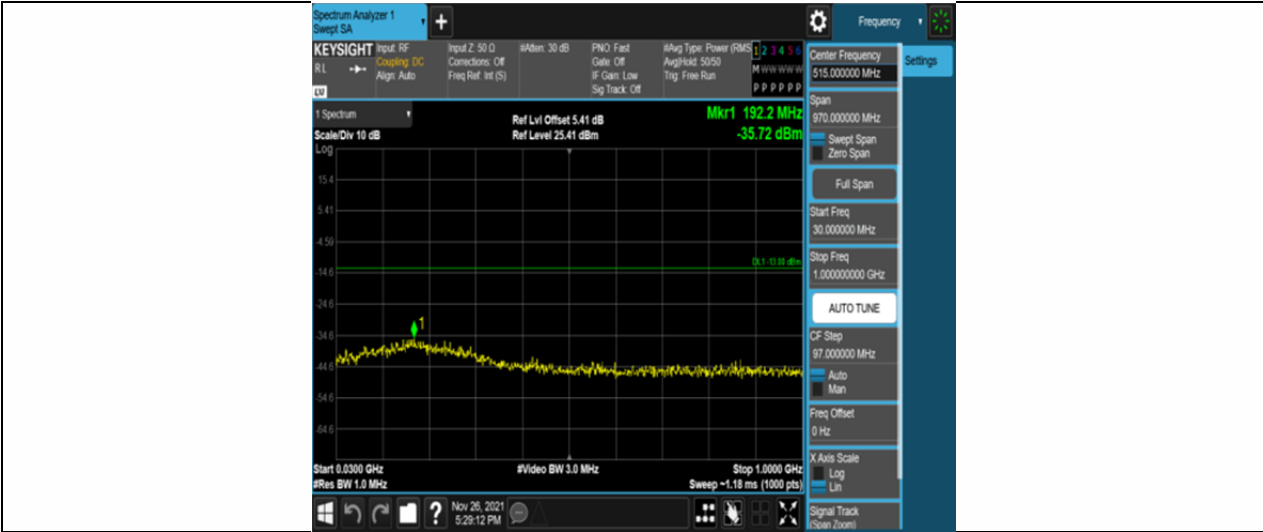

Band25-15MHz-QPSK-26365-75RB#0-Range3:2000~20000MHz

Band25-15MHz-QPSK-26615-75RB#0-Range1:30~1000MHz