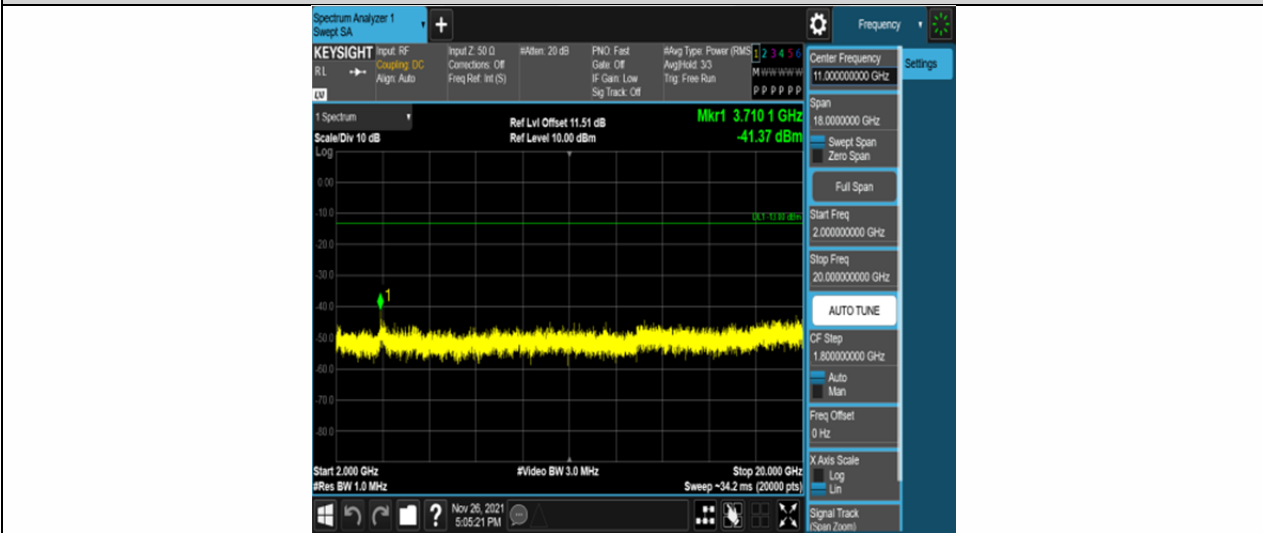

Band25-5MHz-16QAM-26665-25RB#0-Range1:30~1000MHz

Band25-5MHz-16QAM-26665-25RB#0-Range2:1000~2000MHz

Band25-5MHz-16QAM-26665-25RB#0-Range3:2000~20000MHz

Band25-10MHz-QPSK-26090-50RB#0-Range1:30~1000MHz

Band25-10MHz-QPSK-26090-50RB#0-Range2:1000~2000MHz