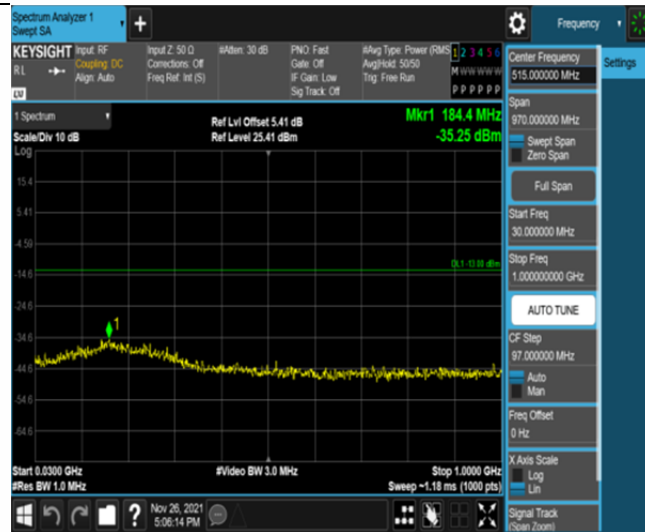

Band25-10MHz-QPSK-26090-50RB#0-Range3:2000~20000MHz

Band25-10MHz-QPSK-26365-50RB#0-Range1:30~1000MHz