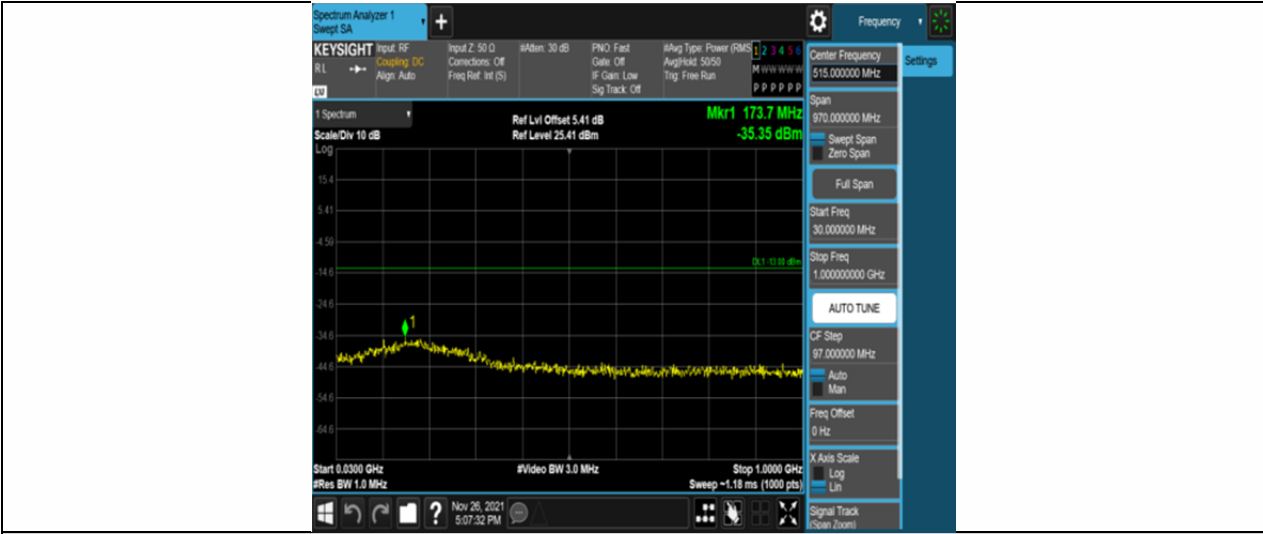

Band25-10MHz-QPSK-26090-50RB#0-Range3:2000~20000MHz

Band25-10MHz-QPSK-26365-50RB#0-Range1:30~1000MHz

Band25-10MHz-QPSK-26365-50RB#0-Range2:1000~2000MHz

Band25-10MHz-QPSK-26365-50RB#0-Range3:2000~20000MHz