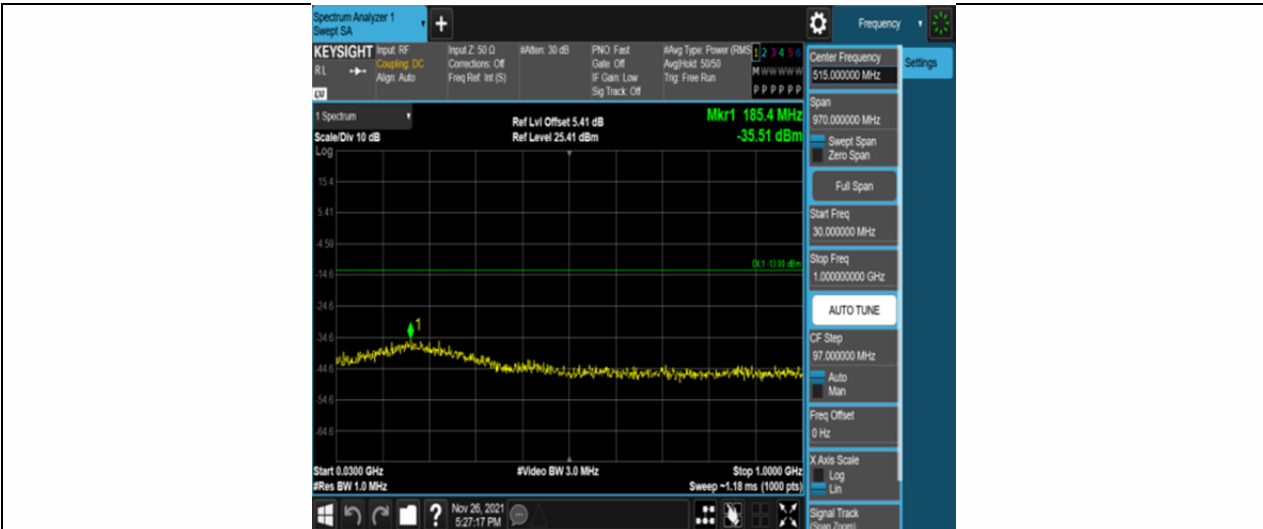

Band25-15MHz-QPSK-26365-75RB#0-Range3:2000~20000MHz

Band25-15MHz-QPSK-26615-75RB#0-Range1:30~1000MHz

Band25-15MHz-QPSK-26615-75RB#0-Range2:1000~2000MHz

Band25-15MHz-QPSK-26615-75RB#0-Range3:2000~20000MHz