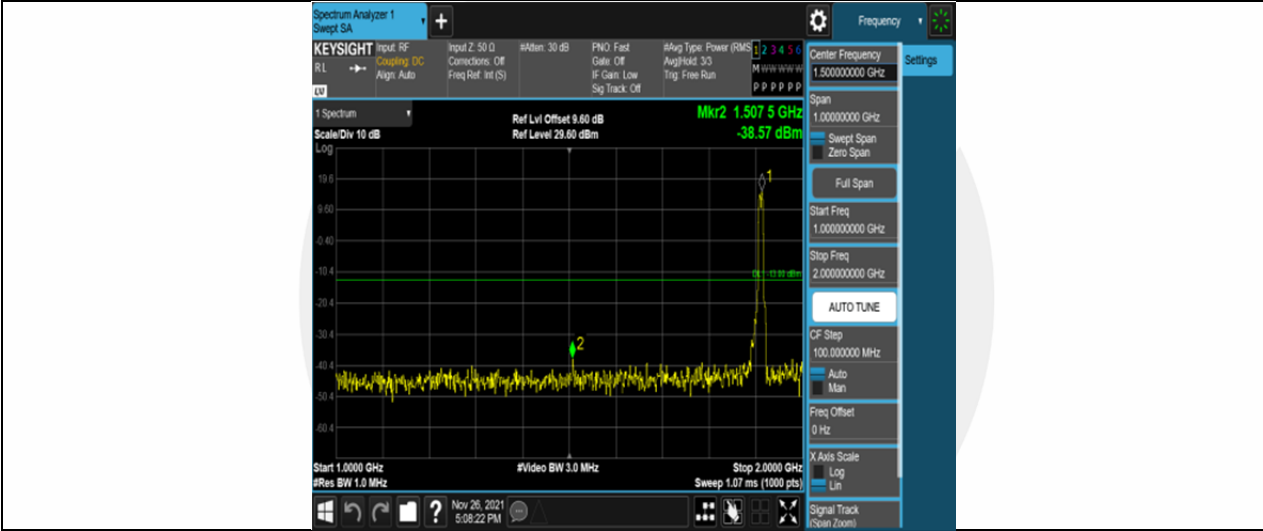

Band25-10MHz-16QAM-26640-50RB#0-Range1:30~1000MHz

Band25-10MHz-16QAM-26640-50RB#0-Range2:1000~2000MHz