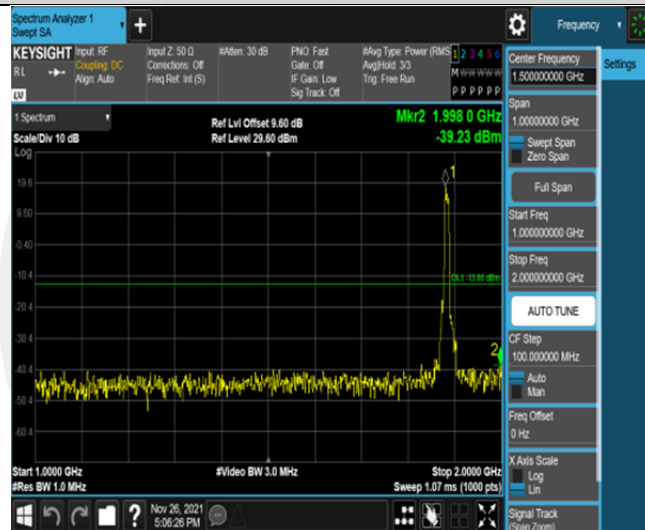

Band25-10MHz-QPSK-26365-50RB#0-Range1:30~1000MHz

Band25-10MHz-QPSK-26365-50RB#0-Range2:1000~2000MHz