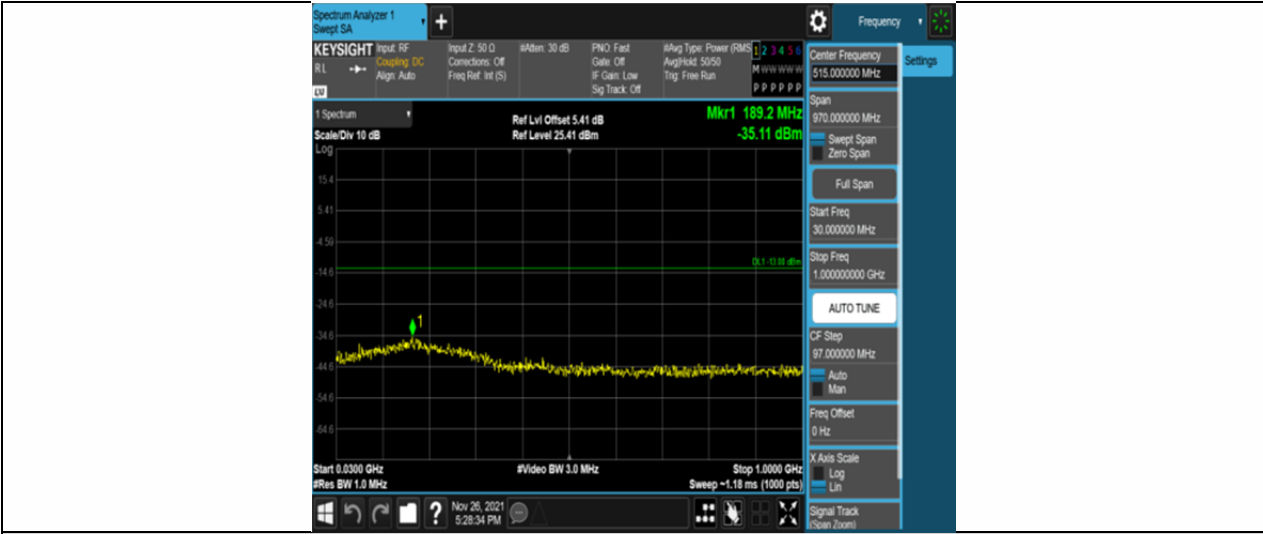

Band25-15MHz-16QAM-26115-75RB#0-Range3:2000~20000MHz

Band25-15MHz-16QAM-26365-75RB#0-Range1:30~1000MHz