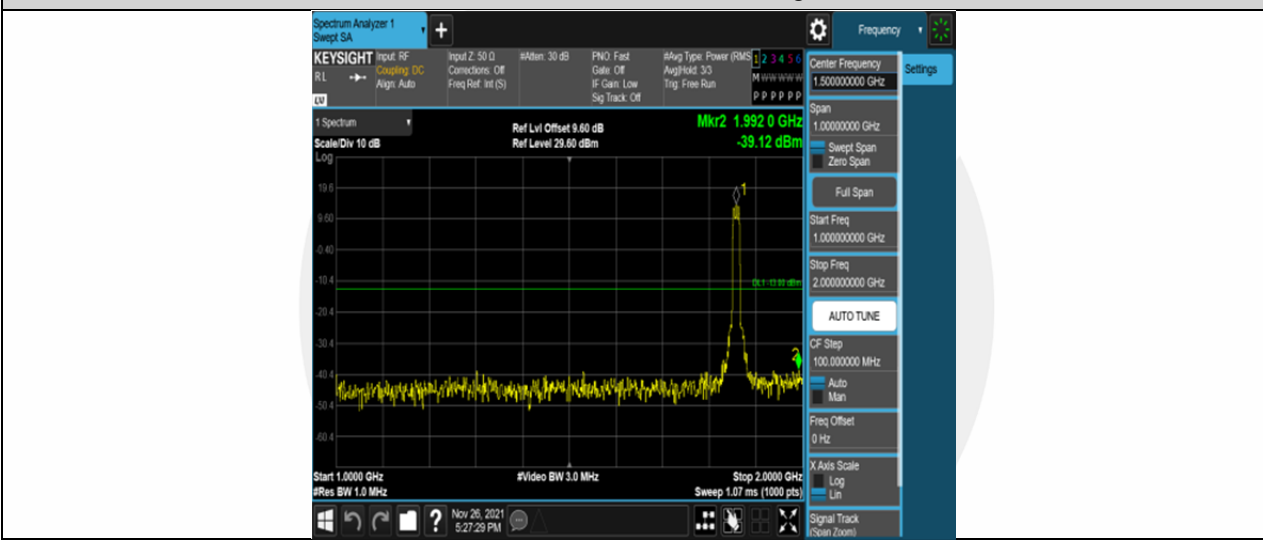

Band25-15MHz-16QAM-26115-75RB#0-Range1:30~1000MHz

Band25-15MHz-16QAM-26115-75RB#0-Range2:1000~2000MHz