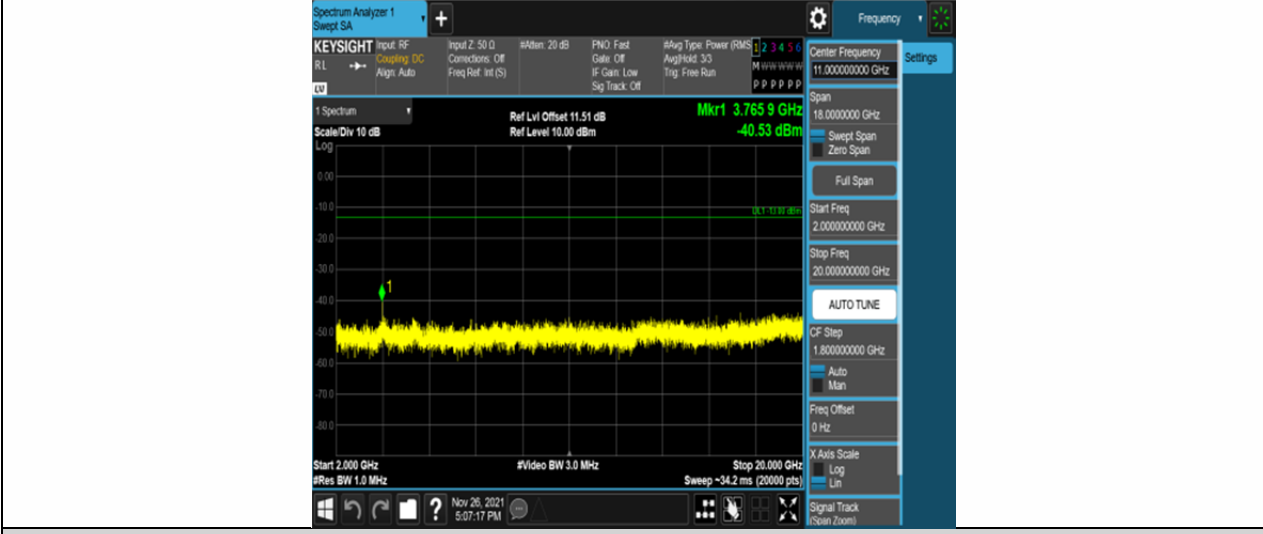

Band25-10MHz-16QAM-26090-50RB#0-Range3:2000~20000MHz

Band25-10MHz-16QAM-26365-50RB#0-Range1:30~1000MHz

Band25-10MHz-16QAM-26365-50RB#0-Range2:1000~2000MHz

Band25-10MHz-16QAM-26365-50RB#0-Range3:2000~20000MHz