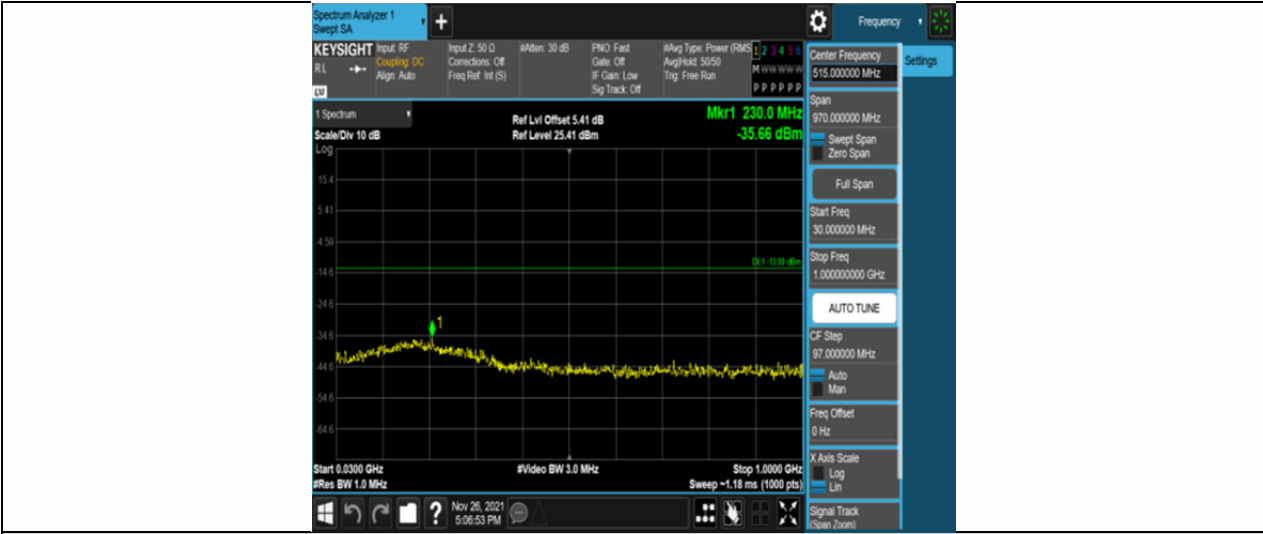

Band25-10MHz-16QAM-26090-50RB#0-Range3:2000~20000MHz

Band25-10MHz-16QAM-26365-50RB#0-Range1:30~1000MHz