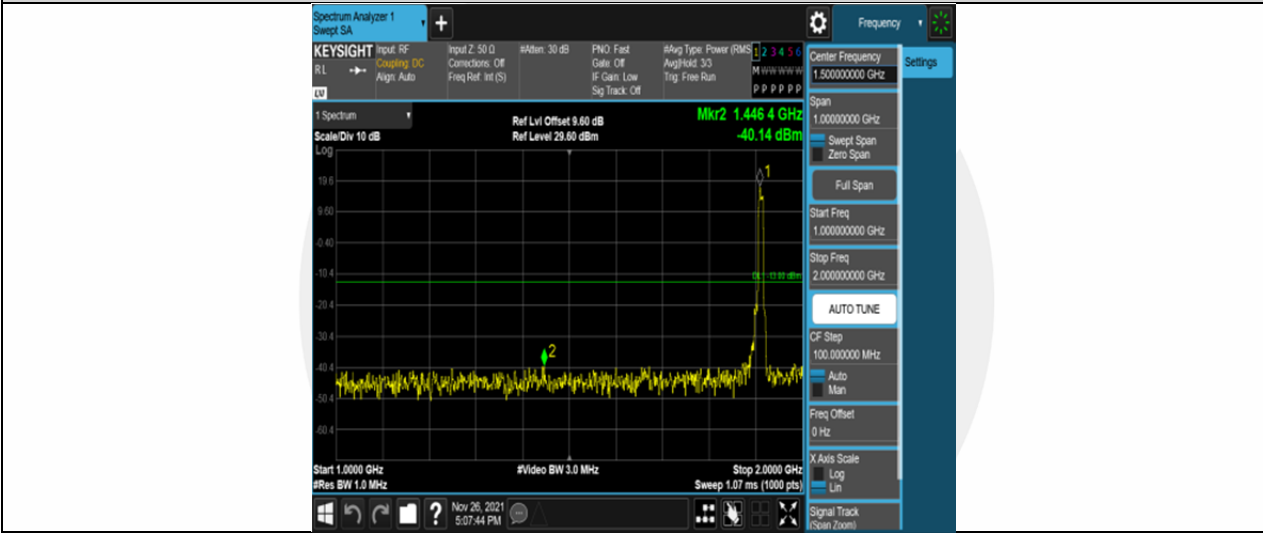

Band25-10MHz-QPSK-26640-50RB#0-Range1:30~1000MHz

Band25-10MHz-QPSK-26640-50RB#0-Range2:1000~2000MHz