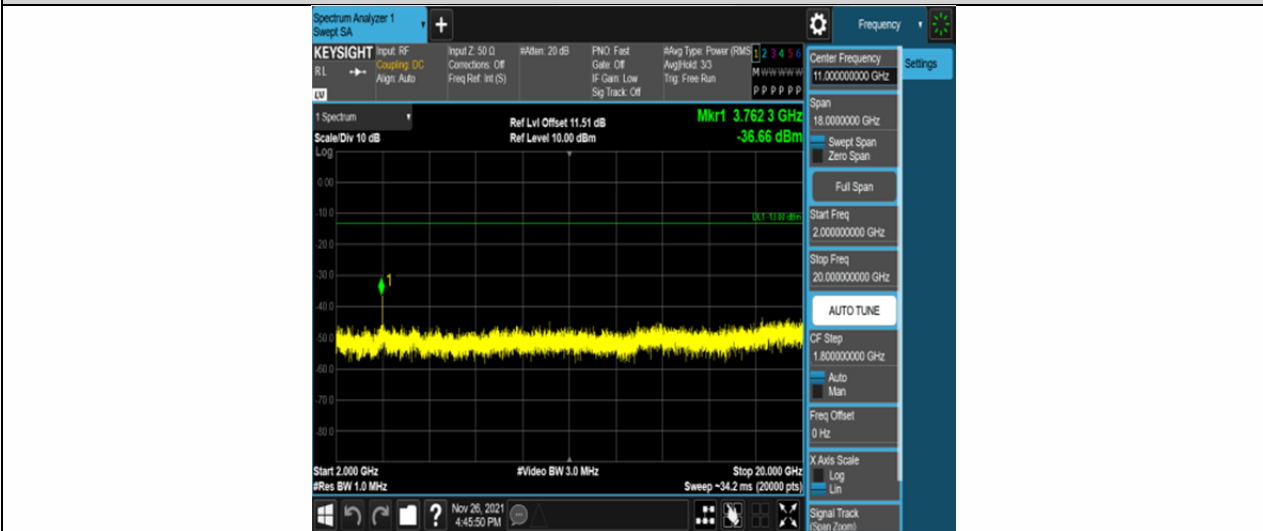

Band25-5MHz-16QAM-26365-25RB#0-Range2:1000~2000MHz

Band25-5MHz-16QAM-26365-25RB#0-Range3:2000~20000MHz