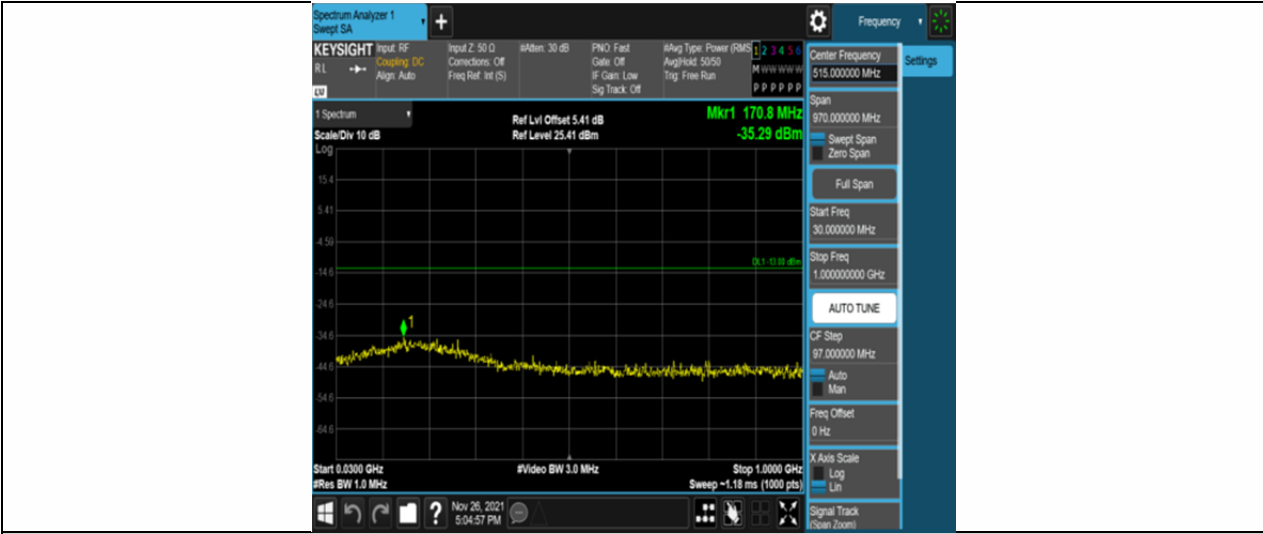

Band25-5MHz-16QAM-26665-25RB#0-Range3:2000~20000MHz

Band25-10MHz-QPSK-26090-50RB#0-Range1:30~1000MHz