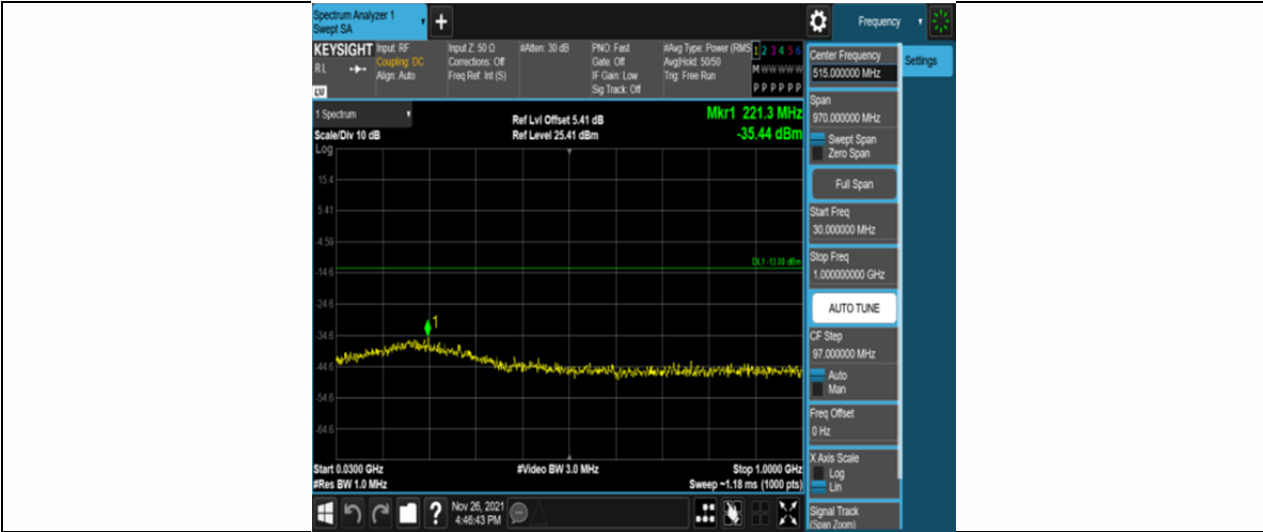

Band25-5MHz-16QAM-26065-25RB#0-Range3:2000~20000MHz

Band25-5MHz-16QAM-26365-25RB#0-Range1:30~1000MHz

Band25-5MHz-16QAM-26365-25RB#0-Range2:1000~2000MHz

Band25-5MHz-16QAM-26365-25RB#0-Range3:2000~20000MHz