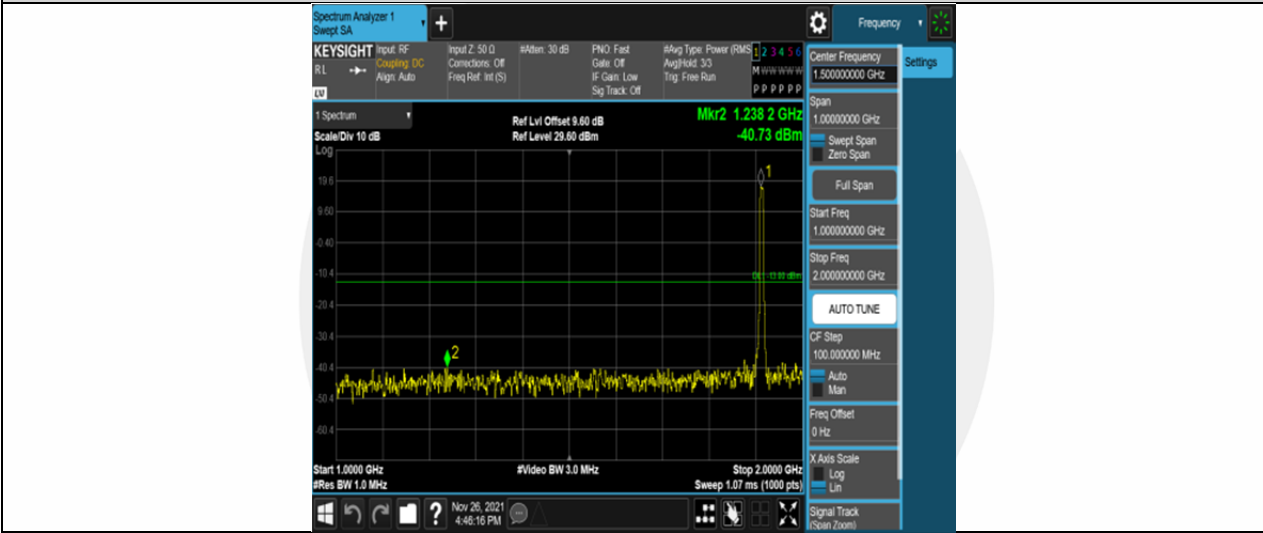

Band25-5MHz-QPSK-26665-25RB#0-Range1:30~1000MHz

Band25-5MHz-QPSK-26665-25RB#0-Range2:1000~2000MHz

Band25-5MHz-QPSK-26665-25RB#0-Range3:2000~20000MHz

Band25-5MHz-16QAM-26065-25RB#0-Range1:30~1000MHz

Band25-5MHz-16QAM-26065-25RB#0-Range2:1000~2000MHz