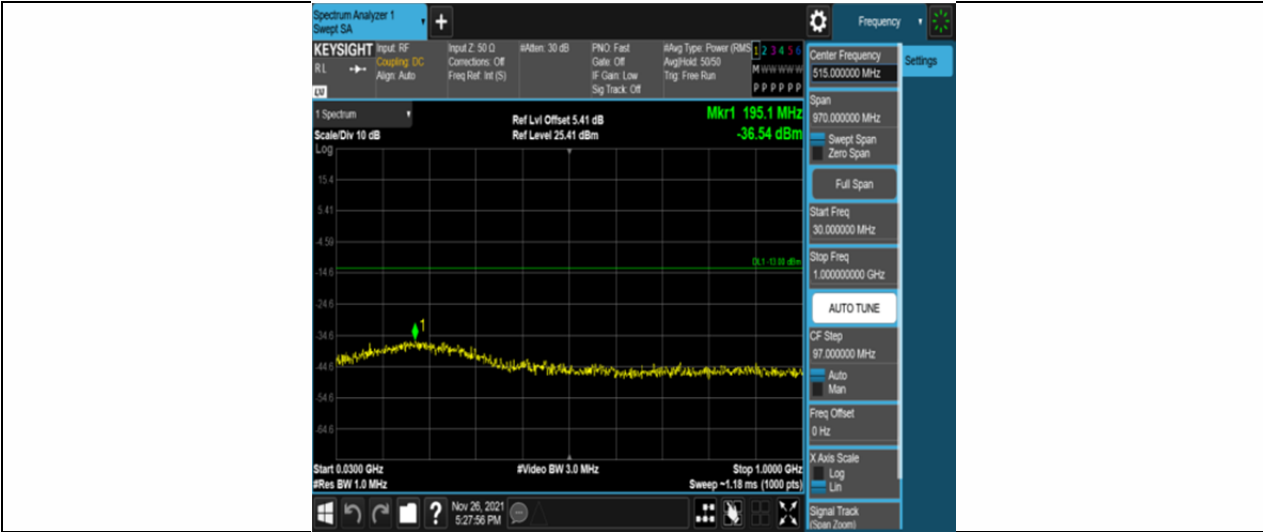

Band25-15MHz-QPSK-26115-75RB#0-Range3:2000~20000MHz

Band25-15MHz-QPSK-26365-75RB#0-Range 1:30~1000MHz