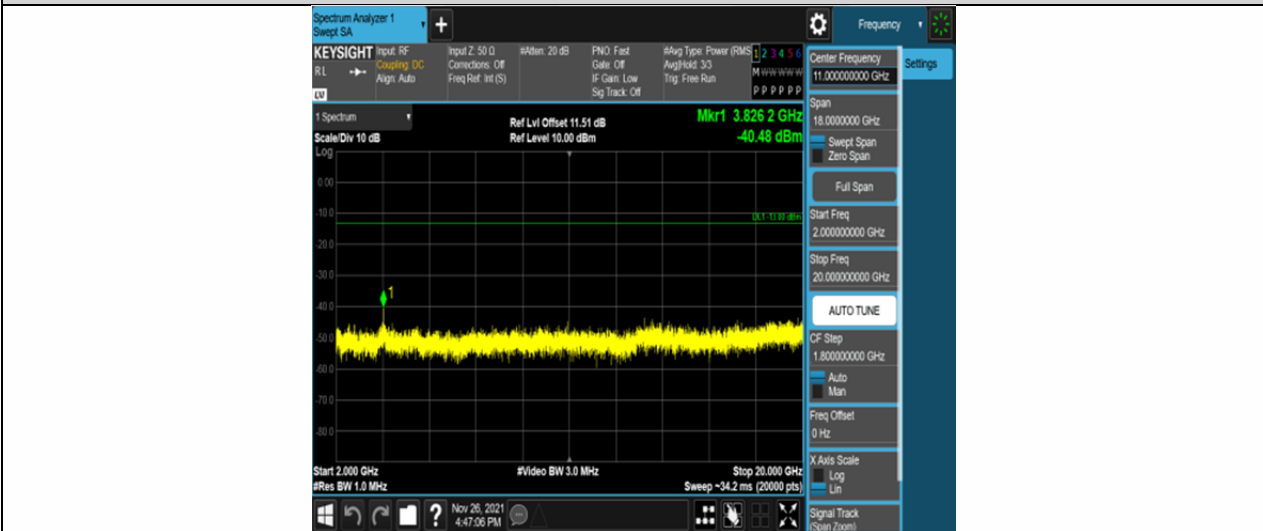

Band25-5MHz-16QAM-26665-25RB#0-Range2:1000~2000MHz

Band25-5MHz-16QAM-26665-25RB#0-Range3:2000~20000MHz