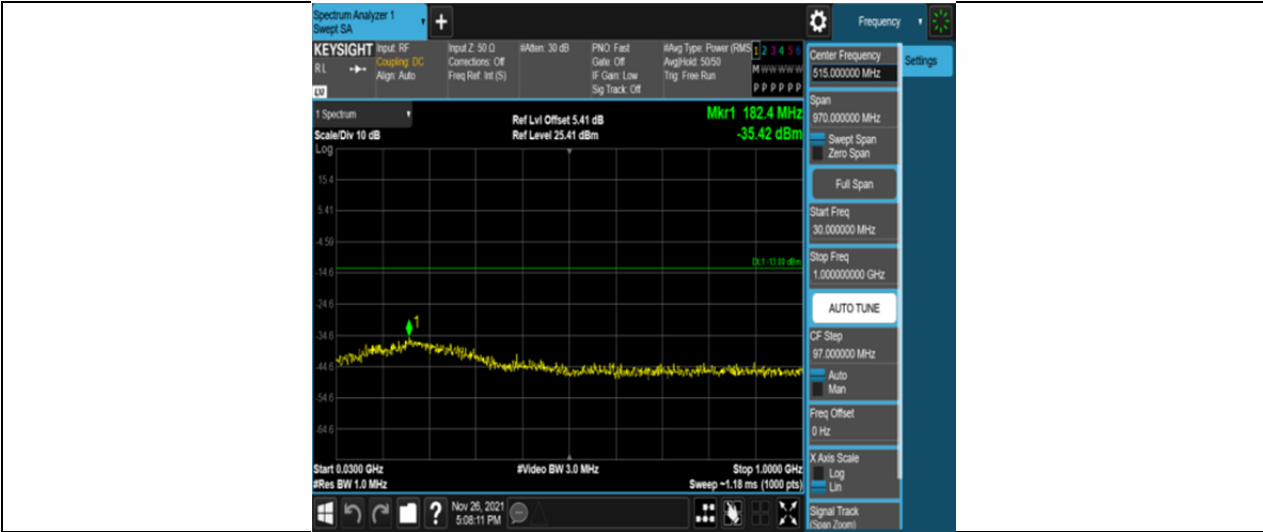

Band25-10MHz-16QAM-26090-50RB#0-Range3:2000~20000MHz

Band25-10MHz-16QAM-26365-50RB#0-Range1:30~1000MHz

Band25-10MHz-16QAM-26365-50RB#0-Range2:1000~2000MHz

Band25-10MHz-16QAM-26365-50RB#0-Range3:2000~20000MHz