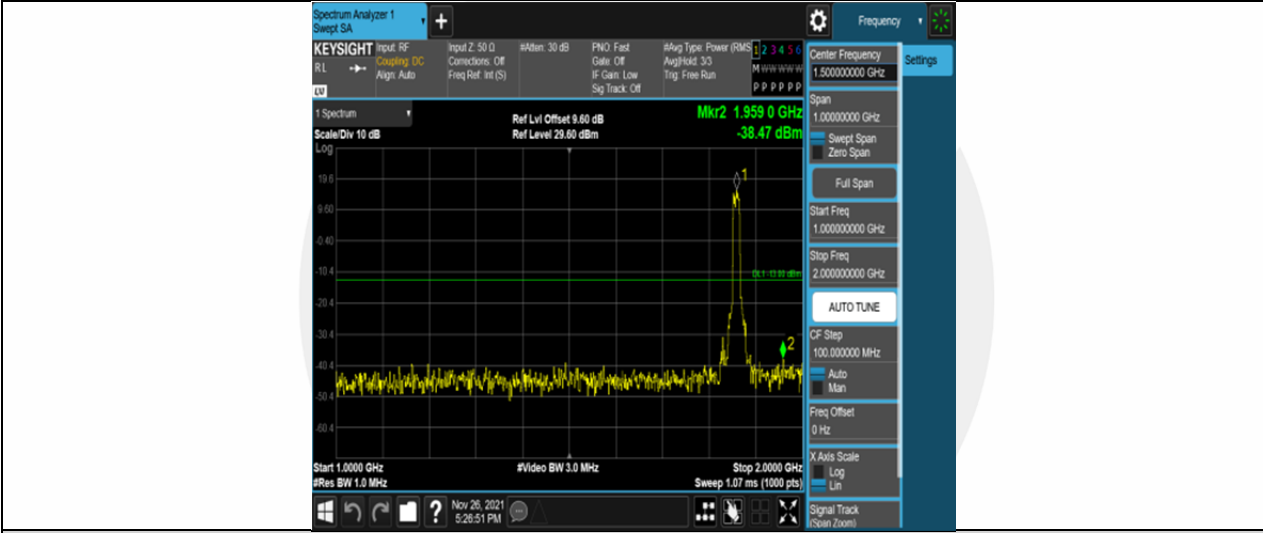

Band25-10MHz-16QAM-26640-50RB#0-Range1:30~1000MHz

Band25-10MHz-16QAM-26640-50RB#0-Range2:1000~2000MHz

Band25-10MHz-16QAM-26640-50RB#0-Range3:2000~20000MHz

Band25-15MHz-QPSK-26115-75RB#0-Range1:30~1000MHz