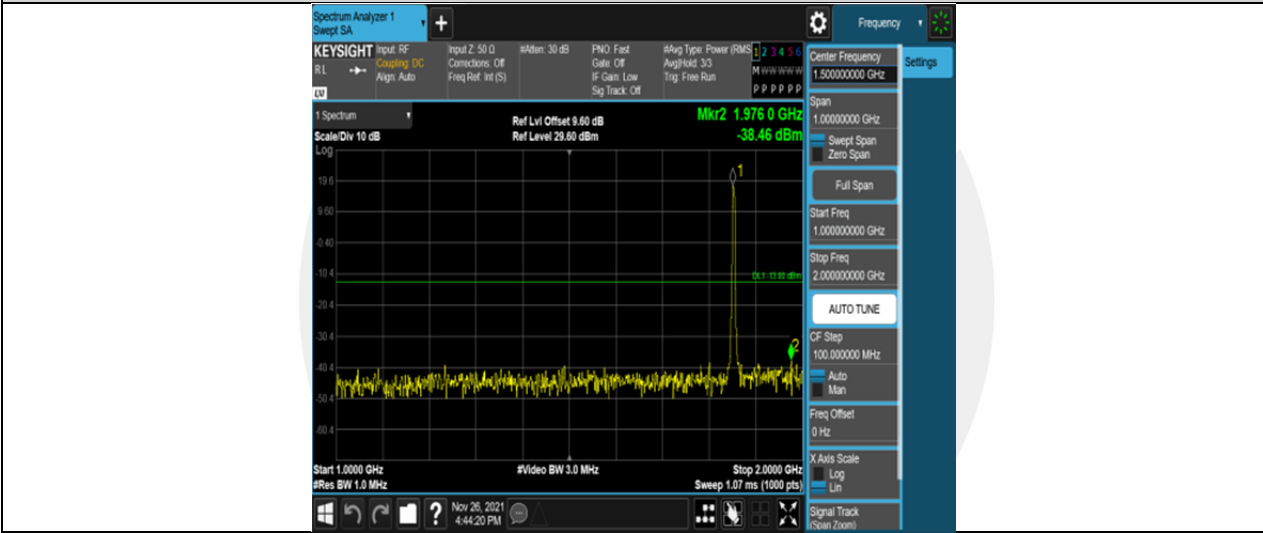

Band25-5MHz-QPSK-26665-25RB#0-Range1:30~1000MHz

Band25-5MHz-QPSK-26665-25RB#0-Range2:1000~2000MHz

Band25-5MHz-QPSK-26665-25RB#0-Range3:2000~20000MHz

Band25-5MHz-16QAM-26065-25RB#0-Range1:30~1000MHz

Band25-5MHz-16QAM-26065-25RB#0-Range2:1000~2000MHz

Band25-5MHz-16QAM-26065-25RB#0-Range3:2000~20000MHz

Band25-5MHz-16QAM-26365-25RB#0-Range1:30~1000MHz

Band25-5MHz-16QAM-26365-25RB#0-Range2:1000~2000MHz

Band25-5MHz-16QAM-26365-25RB#0-Range3:2000~20000MHz