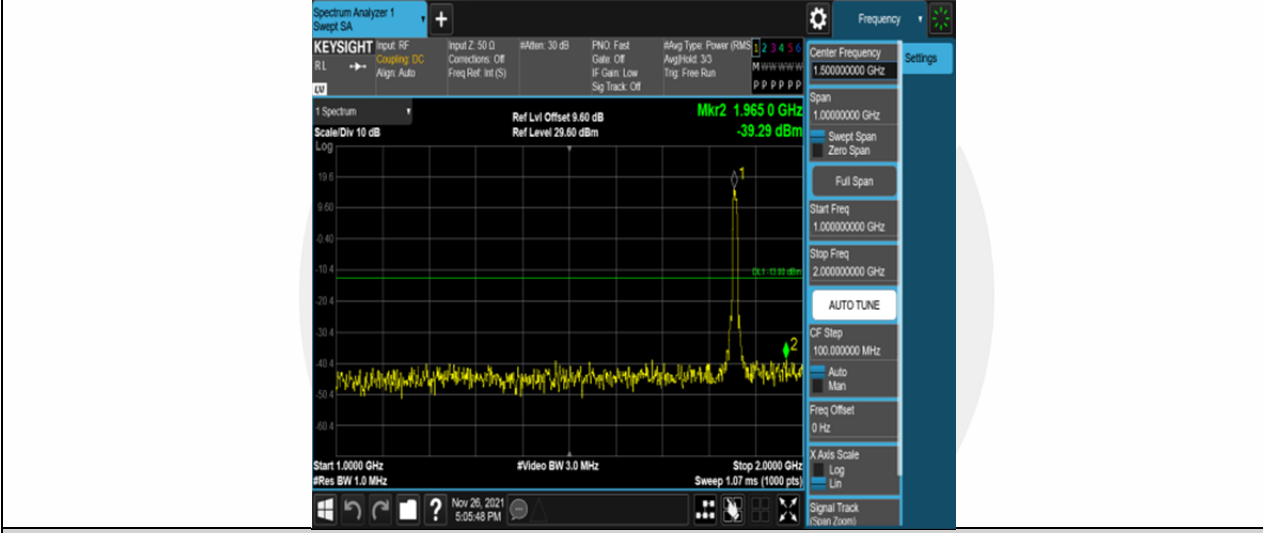

Band25-10MHz-QPSK-26640-50RB#0-Range1:30~1000MHz

Band25-10MHz-QPSK-26640-50RB#0-Range2:1000~2000MHz

Band25-10MHz-QPSK-26640-50RB#0-Range3:2000~20000MHz

Band25-10MHz-16QAM-26090-50RB#0-Range1:30~1000MHz

Band25-10MHz-16QAM-26090-50RB#0-Range2:1000~2000MHz