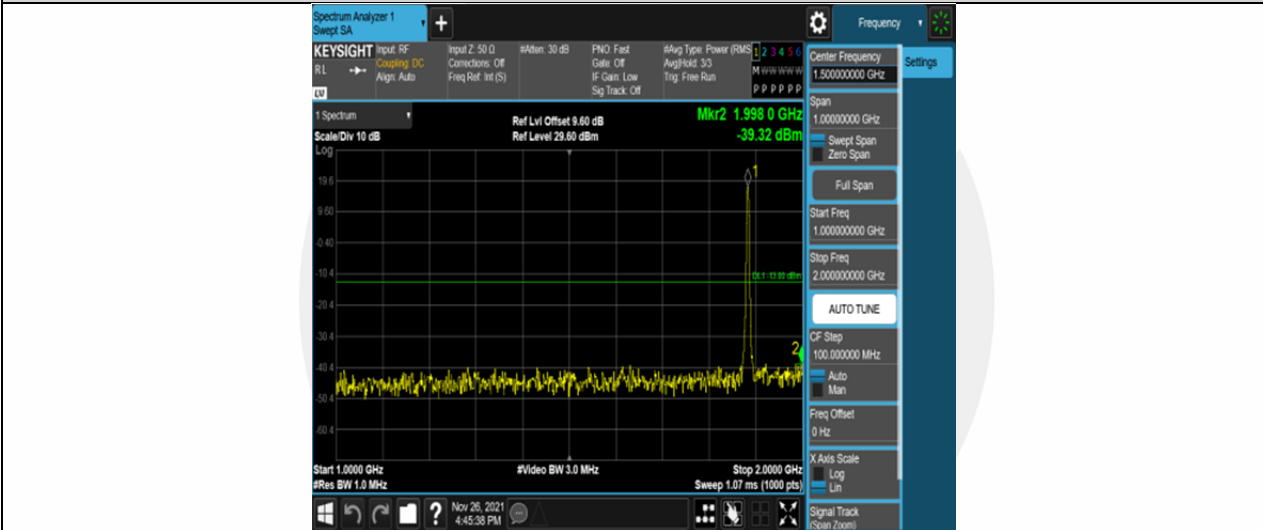

Band25-5MHz-QPSK-26665-25RB#0-Range1:30~1000MHz

Band25-5MHz-QPSK-26665-25RB#0-Range2:1000~2000MHz

Band25-5MHz-QPSK-26665-25RB#0-Range3:2000~20000MHz

Band25-5MHz-16QAM-26065-25RB#0-Range1:30~1000MHz

Band25-5MHz-16QAM-26065-25RB#0-Range2:1000~2000MHz

Band25-5MHz-16QAM-26065-25RB#0-Range3:2000~20000MHz

Band25-5MHz-16QAM-26365-25RB#0-Range1:30~1000MHz

Band25-5MHz-16QAM-26365-25RB#0-Range2:1000~2000MHz

Band25-5MHz-16QAM-26365-25RB#0-Range3:2000~20000MHz