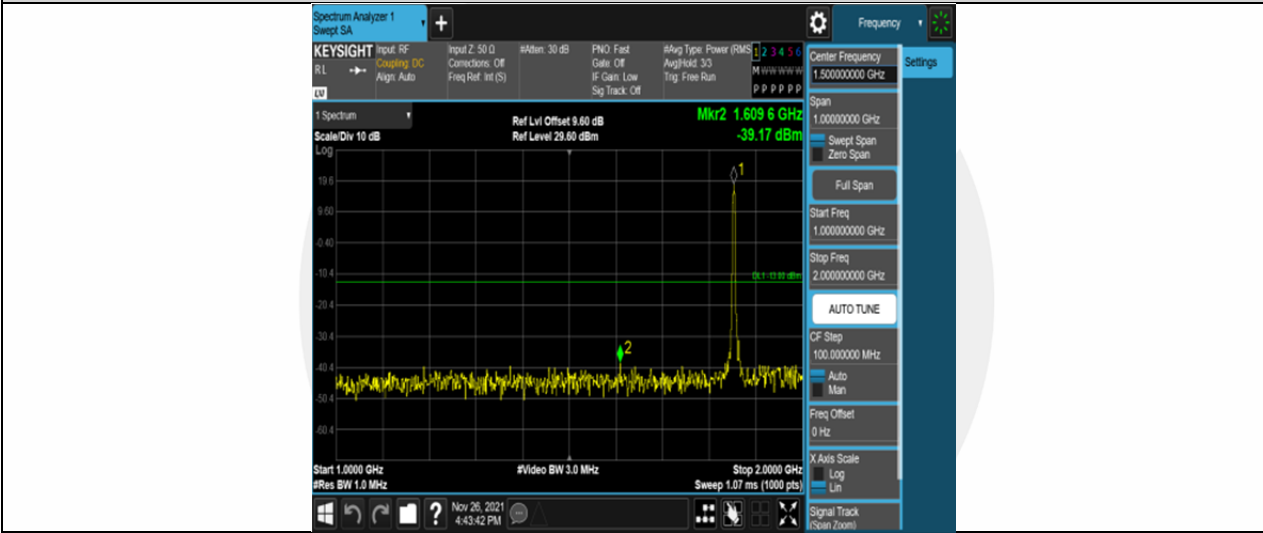

Band25-3MHz-16QAM-26365-1RB#0-Range3:2000~20000MHz

Band25-3MHz-16QAM-26675-1RB#0-Range1:30~100MHz

Band25-3MHz-16QAM-26675-1RB#0-Range2:1000~2000MHz

Band25-3MHz-16QAM-26675-1RB#0-Range3:2000~20000MHz

Band25-5MHz-QPSK-26065-25RB#0-Range1:30~1000MHz