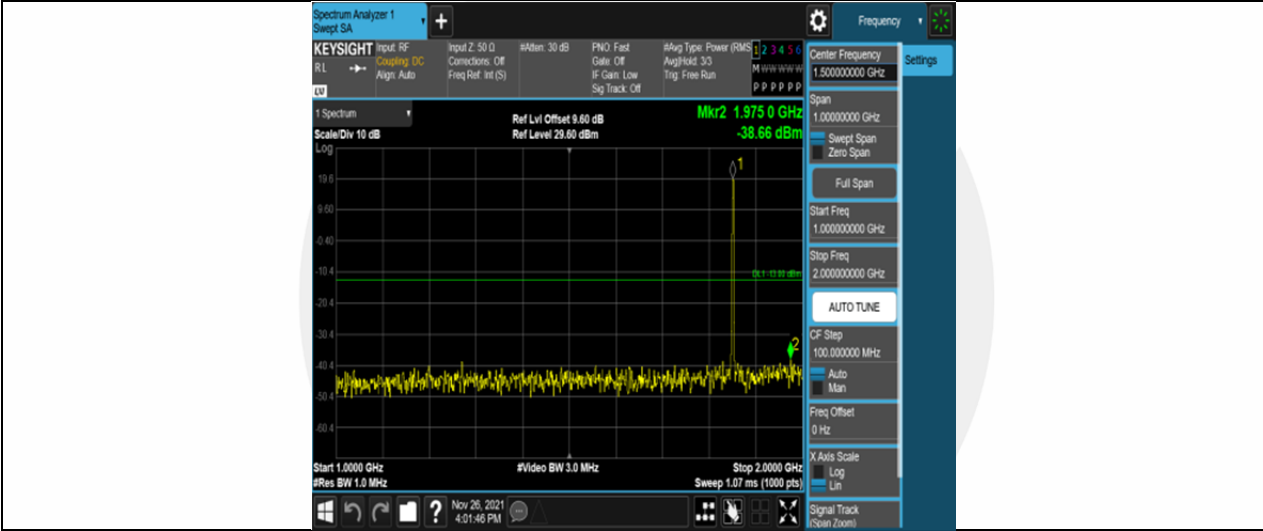

Band25-1.4MHz-16QAM-26047-6RB#0-Range2:1000~2000MHz