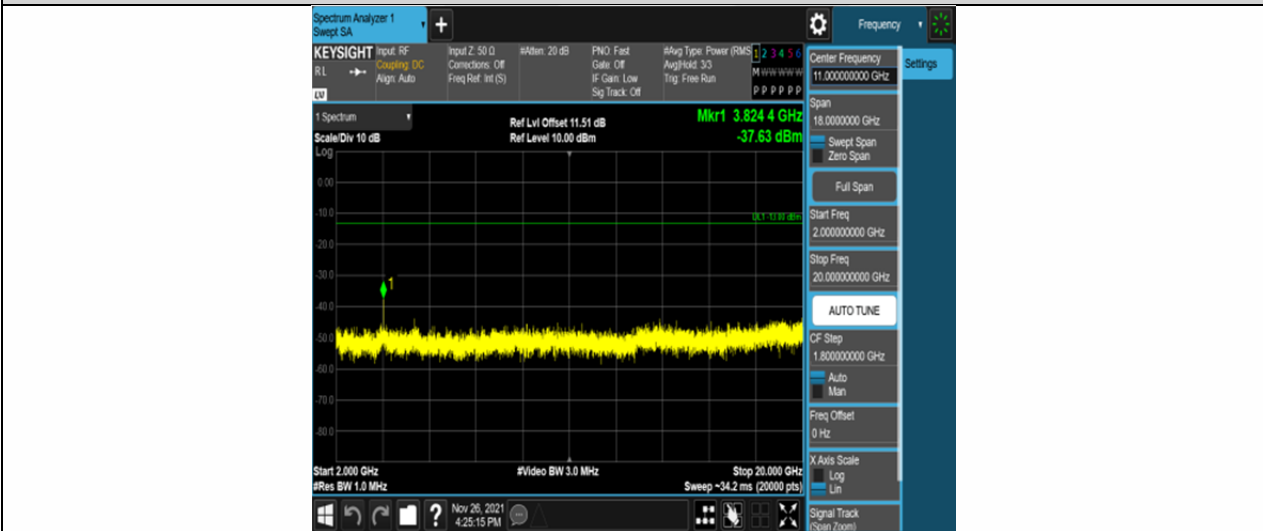

Band25-3MHz-16QAM-26675-1RB#0-Range3:2000~20000MHz