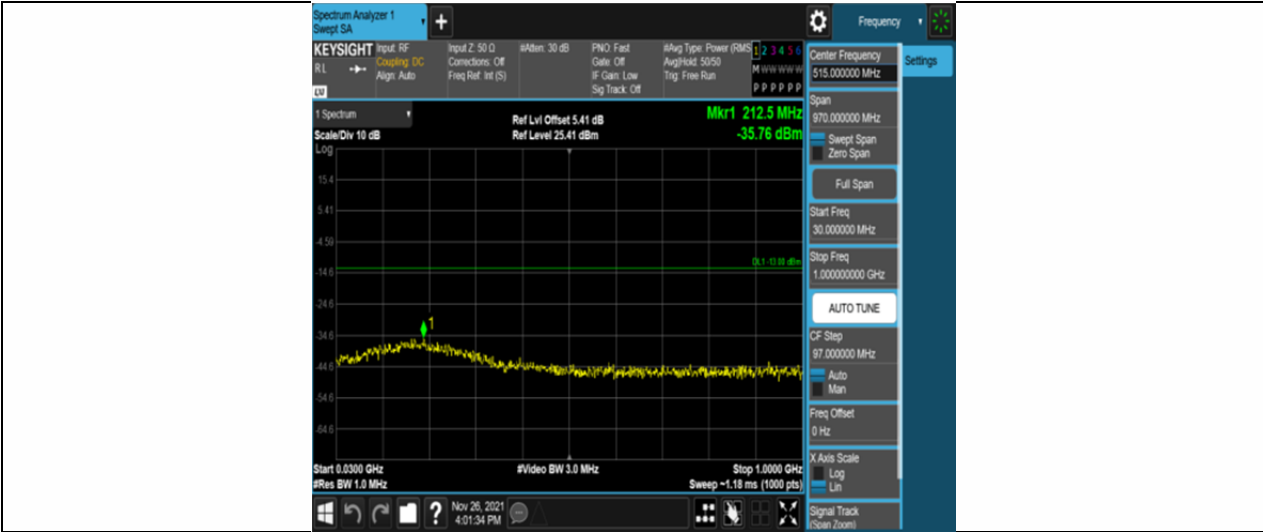

Band25-1.4MHz-QPSK-26365-6RB#0-Range2:1000~2000MHz

Band25-1.4MHz-QPSK-26365-6RB#0-Range3:2000~20000MHz

Band25-1.4MHz-QPSK-26683-6RB#0-Range1:30~1000MHz

Band25-1.4MHz-QPSK-26683-6RB#0-Range2:1000~2000MHz

Band25-1.4MHz-QPSK-26683-6RB#0-Range3:2000~20000MHz