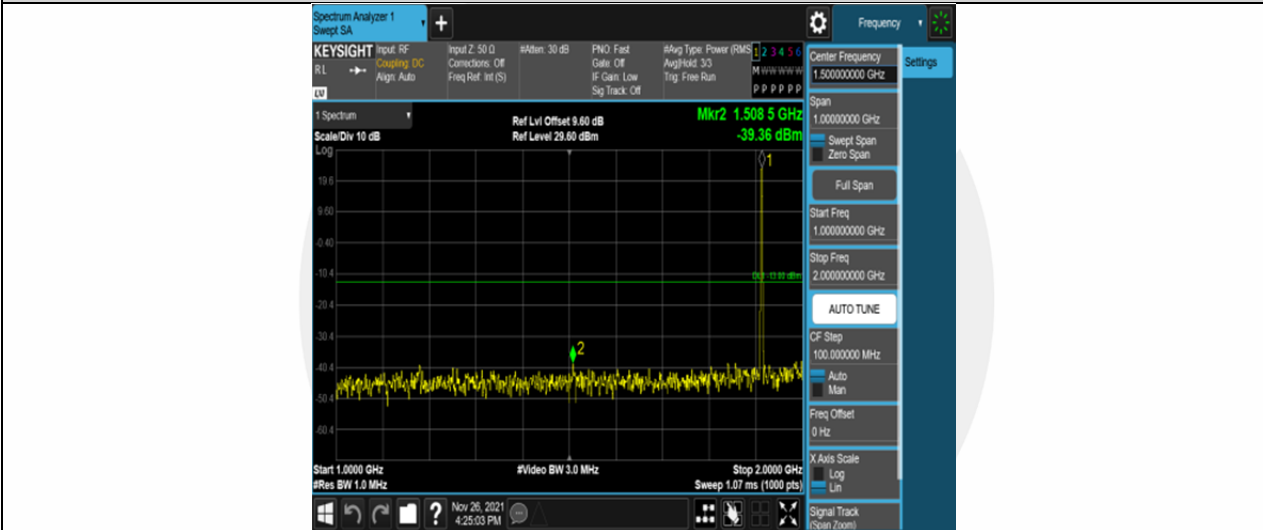

Band25-3MHz-16QAM-26675-1RB#0-Range2:1000~2000MHz