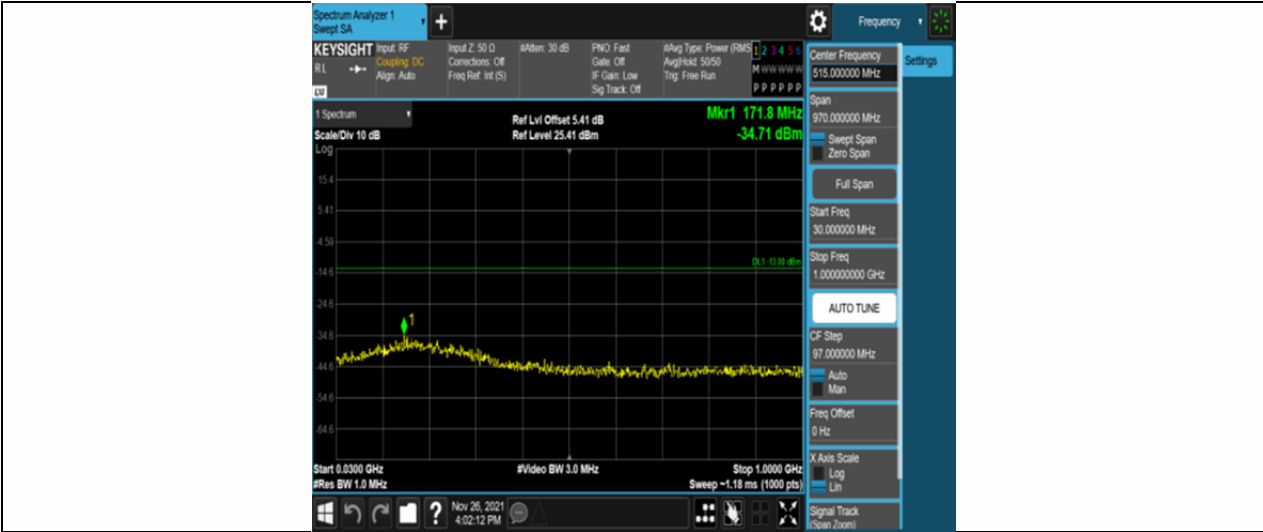

Test Graphs

Band25-1.4MHz-QPSK-26047-6RB#0-Range1:30~100MHz

Band25-1.4MHz-QPSK-26047-6RB#0-Range2:1000~2000MHz

Band25-1.4MHz-QPSK-26047-6RB#0-Range3:2000~20000MHz

Band25-1.4MHz-QPSK-26365-6RB#0-Range1:30~100MHz

Band25-1.4MHz-QPSK-26365-6RB#0-Range2:1000~2000MHz

Band25-1.4MHz-QPSK-26365-6RB#0-Range3:2000~20000MHz

Band25-1.4MHz-QPSK-26683-6RB#0-Range1:30~1000MHz

Band25-1.4MHz-QPSK-26683-6RB#0-Range2:1000~2000MHz

Band25-1.4MHz-QPSK-26683-6RB#0-Range3:2000~20000MHz