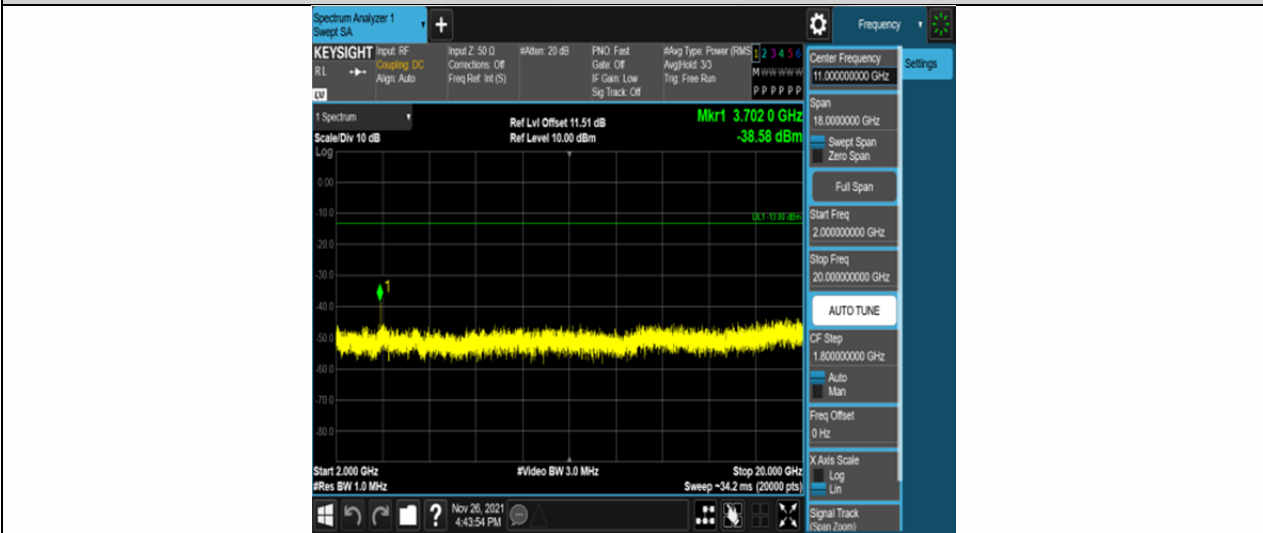

Band25-5MHz-QPSK-26065-25RB#0-Range3:2000~20000MHz