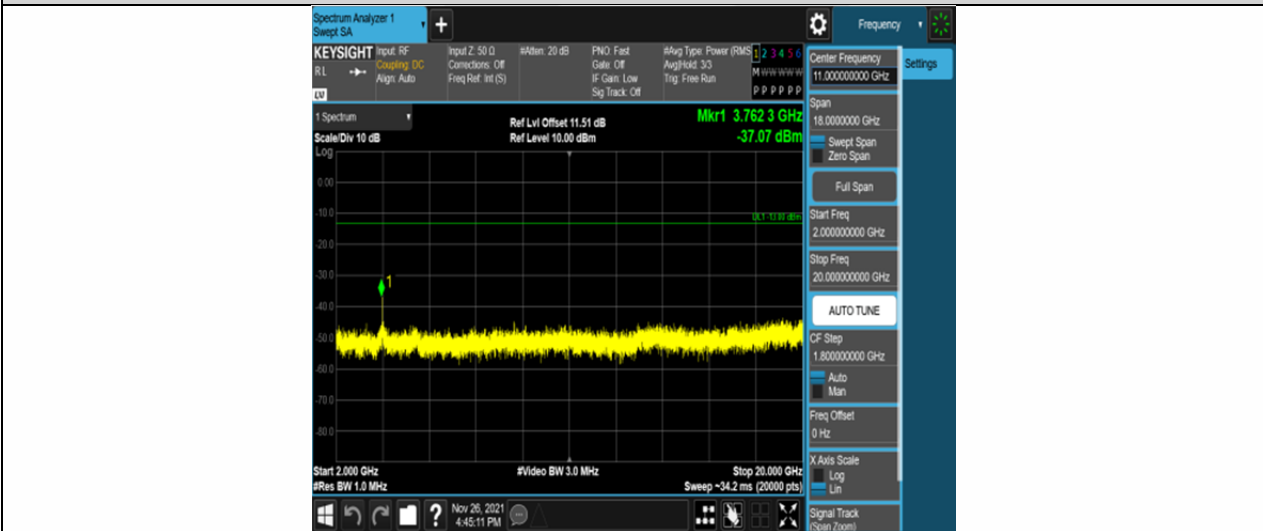

Band25-5MHz-QPSK-26065-25RB#0-Range2:1000~2000MHz

Band25-5MHz-QPSK-26065-25RB#0-Range3:2000~20000MHz

Band25-5MHz-QPSK-26365-25RB#0-Range1:30~1000MHz

Band25-5MHz-QPSK-26365-25RB#0-Range2:1000~2000MHz

Band25-5MHz-QPSK-26365-25RB#0-Range3:2000~20000MHz