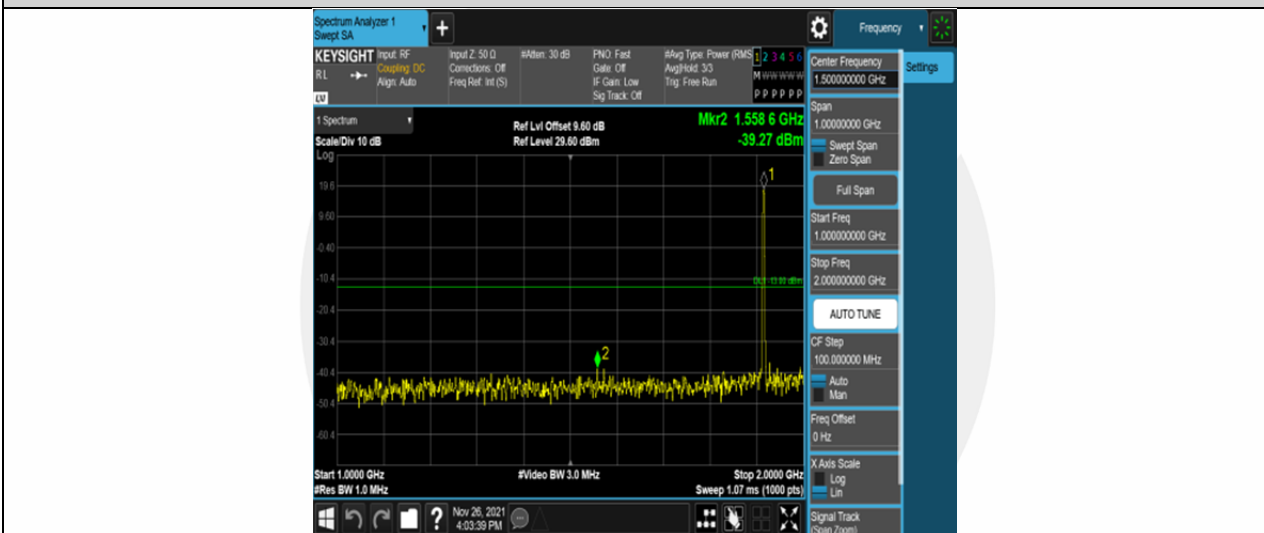

Test Graphs

Band25-1.4MHz-QPSK-26047-6RB#0-Range1:30~100MHz

Band25-1.4MHz-QPSK-26047-6RB#0-Range2:1000~2000MHz

Band25-1.4MHz-QPSK-26047-6RB#0-Range3:2000~20000MHz

Band25-1.4MHz-QPSK-26365-6RB#0-Range1:30~100MHz

Band25-1.4MHz-QPSK-26365-6RB#0-Range2:1000~2000MHz

Band25-1.4MHz-QPSK-26365-6RB#0-Range3:2000~20000MHz

Band25-1.4MHz-QPSK-26683-6RB#0-Range1:30~1000MHz

Band25-1.4MHz-QPSK-26683-6RB#0-Range2:1000~2000MHz

Band25-1.4MHz-QPSK-26683-6RB#0-Range3:2000~20000MHz