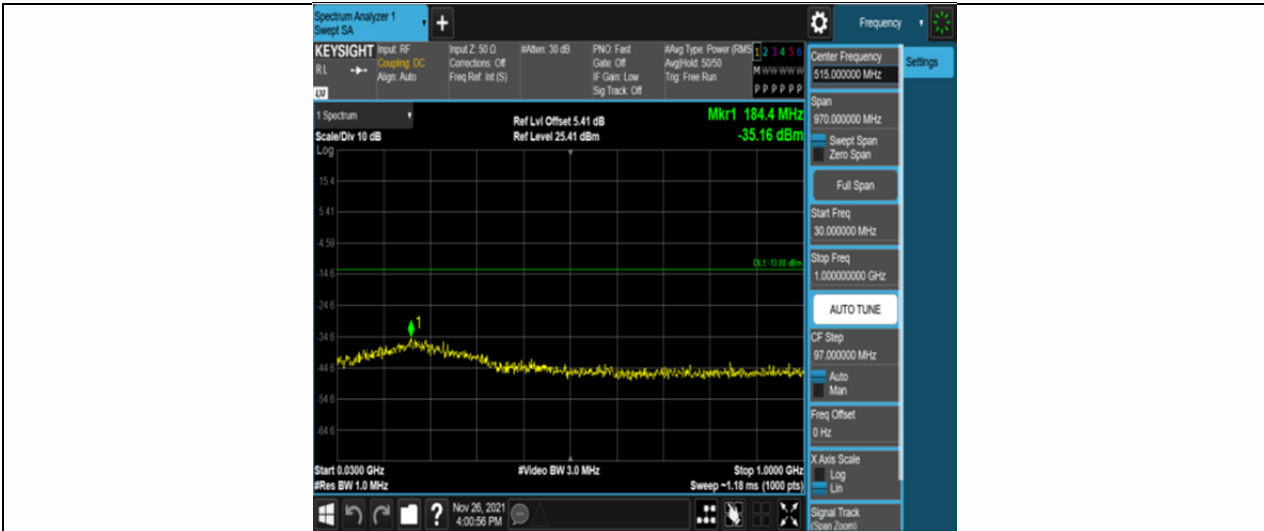

Test Graphs

Band25-1.4MHz-QPSK-26047-6RB#0-Range1:30~100MHz

Band25-1.4MHz-QPSK-26047-6RB#0-Range2:1000~2000MHz

Band25-1.4MHz-QPSK-26047-6RB#0-Range3:2000~20000MHz

Band25-1.4MHz-QPSK-26365-6RB#0-Range1:30~100MHz

Band25-1.4MHz-QPSK-26365-6RB#0-Range2:1000~2000MHz

Band25-1.4MHz-QPSK-26365-6RB#0-Range3:2000~20000MHz

Band25-1.4MHz-QPSK-26683-6RB#0-Range1:30~1000MHz

Band25-1.4MHz-QPSK-26683-6RB#0-Range2:1000~2000MHz

Band25-1.4MHz-QPSK-26683-6RB#0-Range3:2000~20000MHz