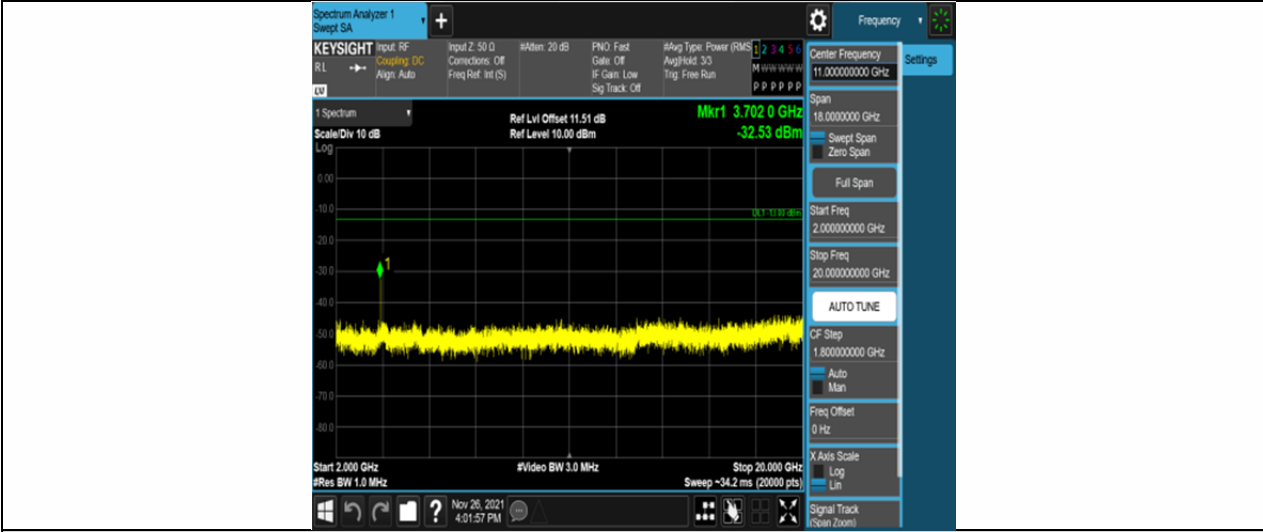

Band25-1.4MHz-16QAM-26047-6RB#0-Range3:2000~20000MHz