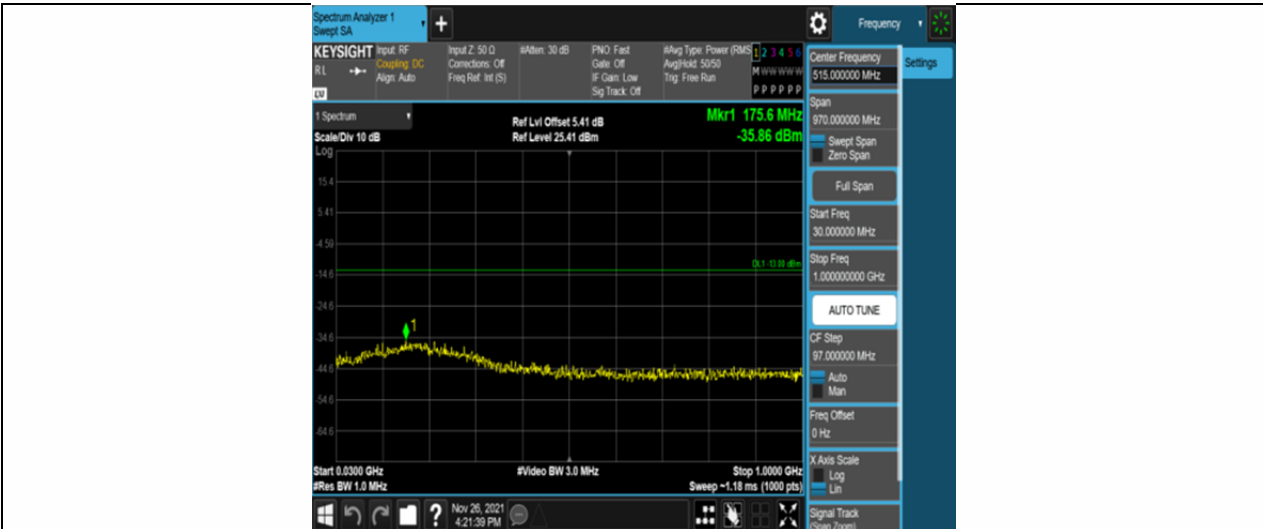

Band25-3MHz-QPSK-26055-1RB#0-Range1:30~1000MHz