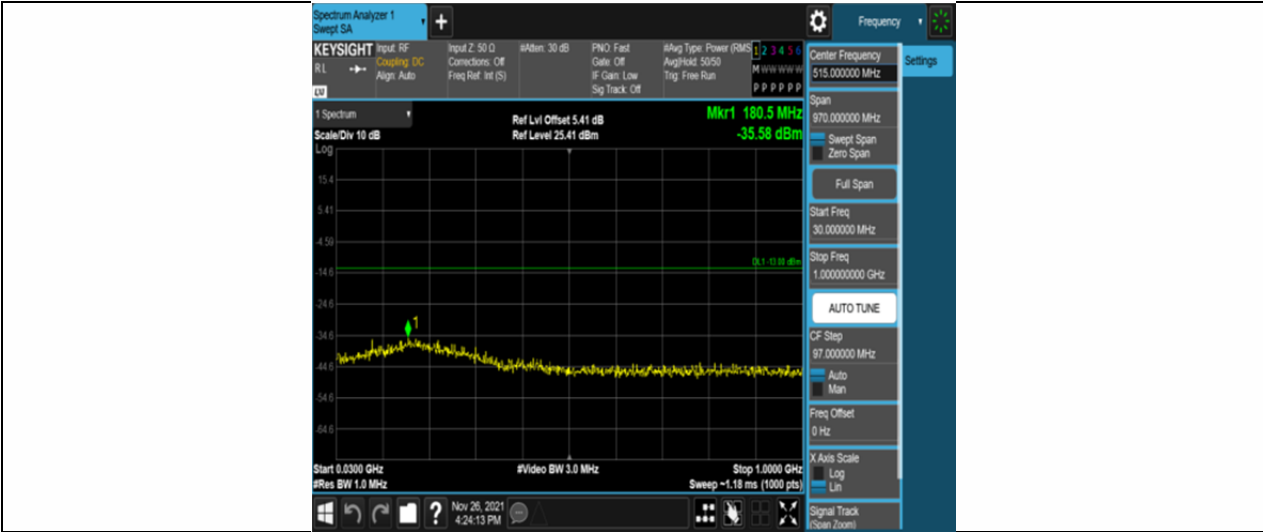

Band25-3MHz-QPSK-26675-1RB#0-Range1:30~1000MHz