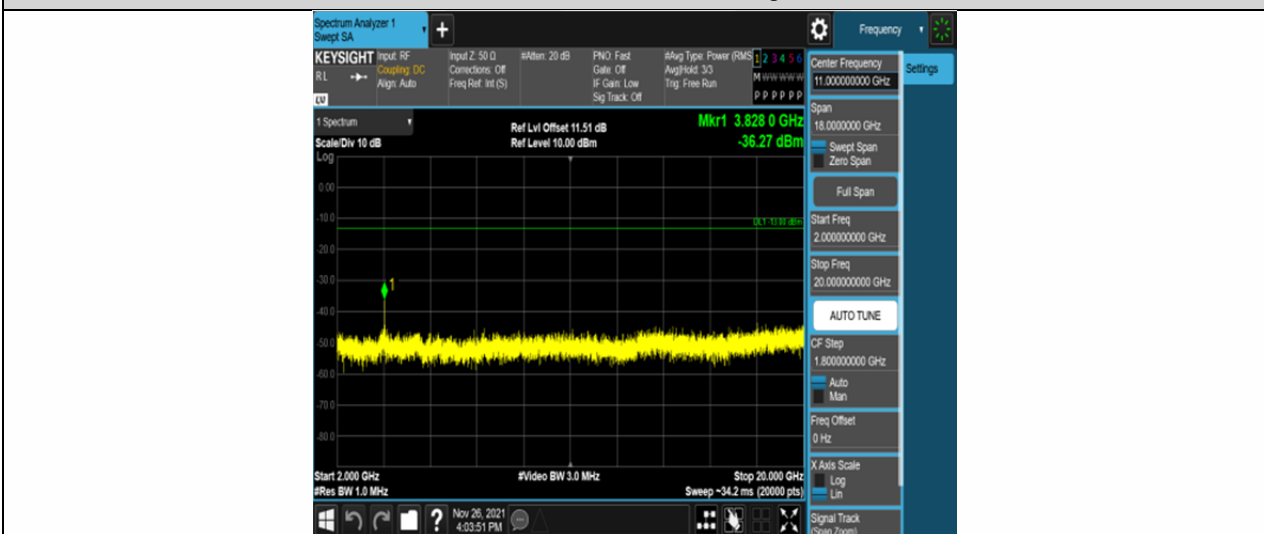

Band25-1.4MHz-QPSK-26365-6RB#0-Range2:1000~2000MHz

Band25-1.4MHz-QPSK-26365-6RB#0-Range3:2000~20000MHz

Band25-1.4MHz-QPSK-26683-6RB#0-Range1:30~1000MHz

Band25-1.4MHz-QPSK-26683-6RB#0-Range2:1000~2000MHz

Band25-1.4MHz-QPSK-26683-6RB#0-Range3:2000~20000MHz