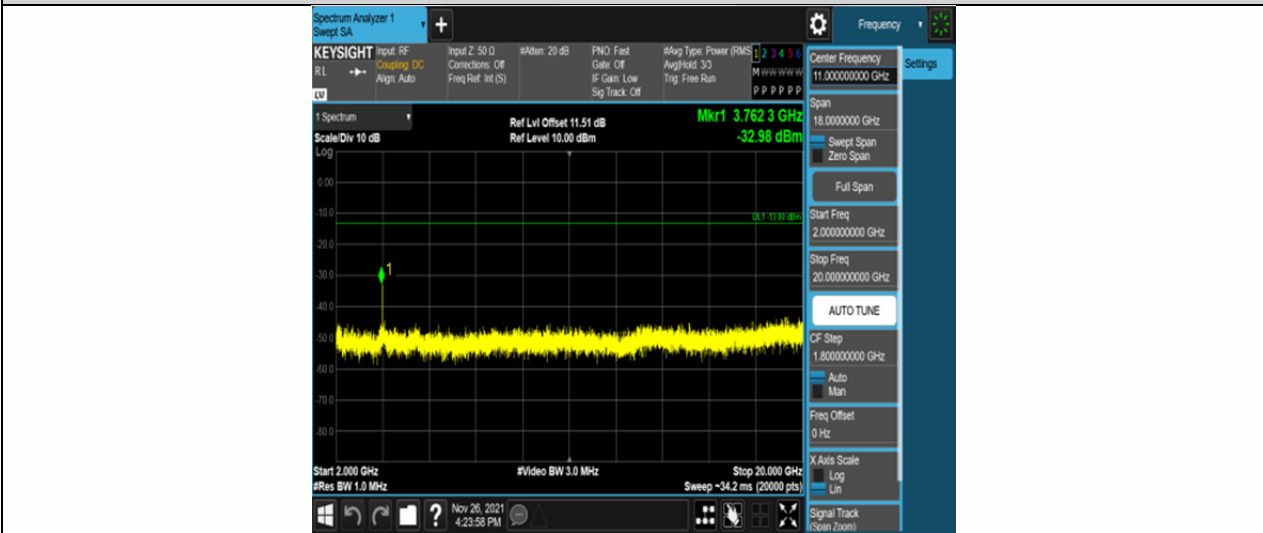

Band25-3MHz-16QAM-26055-1RB#0-Range1:30~100MHz

Band25-3MHz-16QAM-26055-1RB#0-Range2:1000~2000MHz

Band25-3MHz-16QAM-26055-1RB#0-Range3:2000~20000MHz

Band25-3MHz-16QAM-26365-1RB#0-Range1:30~1000MHz

Band25-3MHz-16QAM-26365-1RB#0-Range2:1000~2000MHz