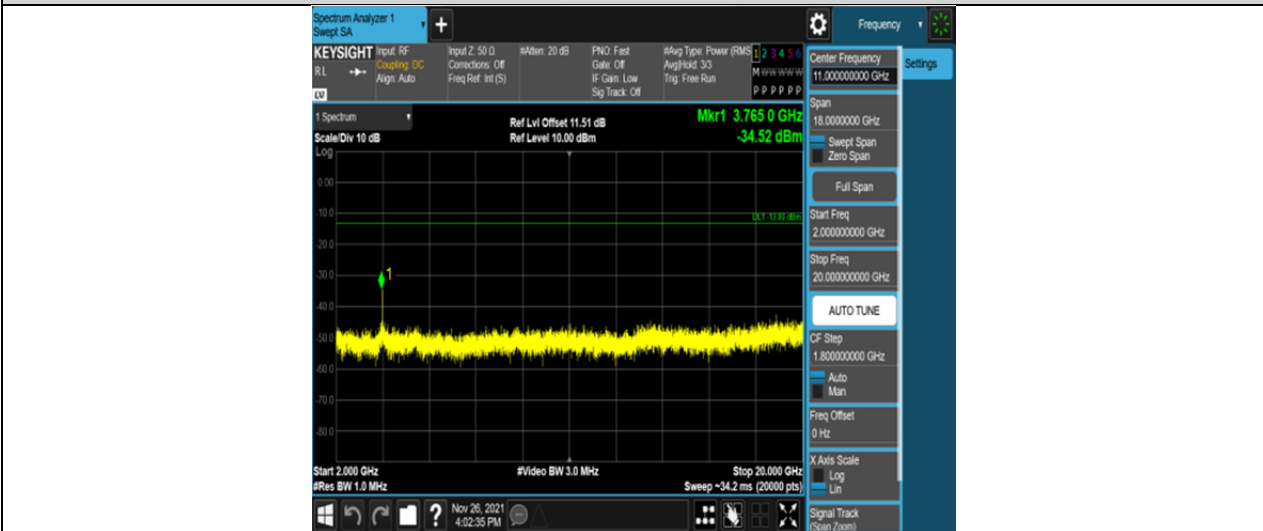

Band25-1.4MHz-QPSK-26365-6RB#0-Range3:2000~20000MHz