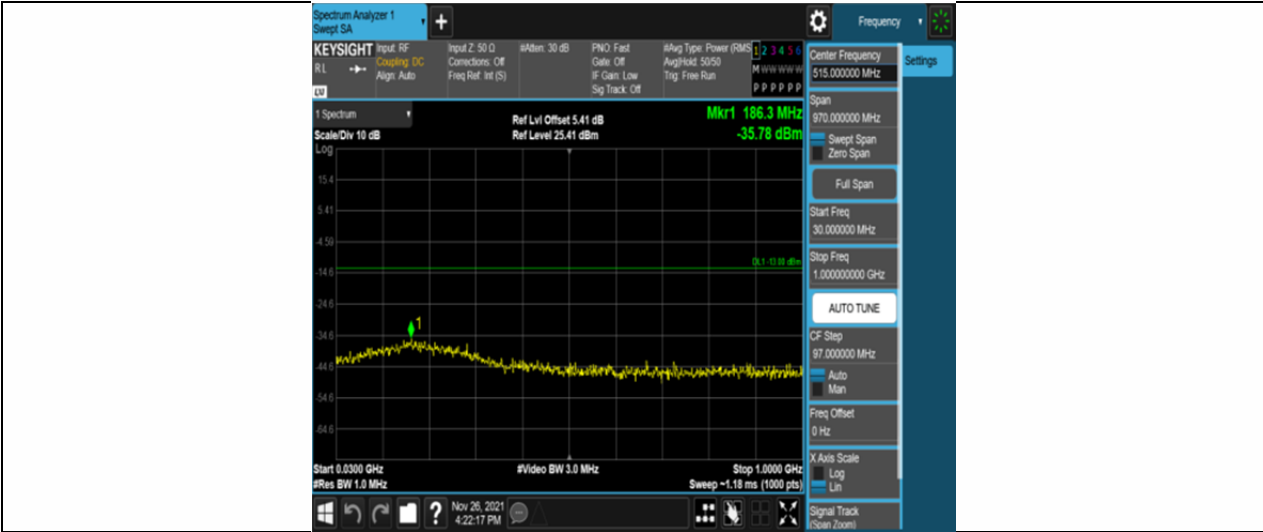

Band25-3MHz-QPSK-26365-1RB#0-Range2:1000~2000MHz

Band25-3MHz-QPSK-26365-1RB#0-Range3:2000~20000MHz

Band25-3MHz-QPSK-26675-1RB#0-Range1:30~1000MHz

Band25-3MHz-QPSK-26675-1RB#0-Range2:1000~2000MHz

Band25-3MHz-QPSK-26675-1RB#0-Range3:2000~20000MHz