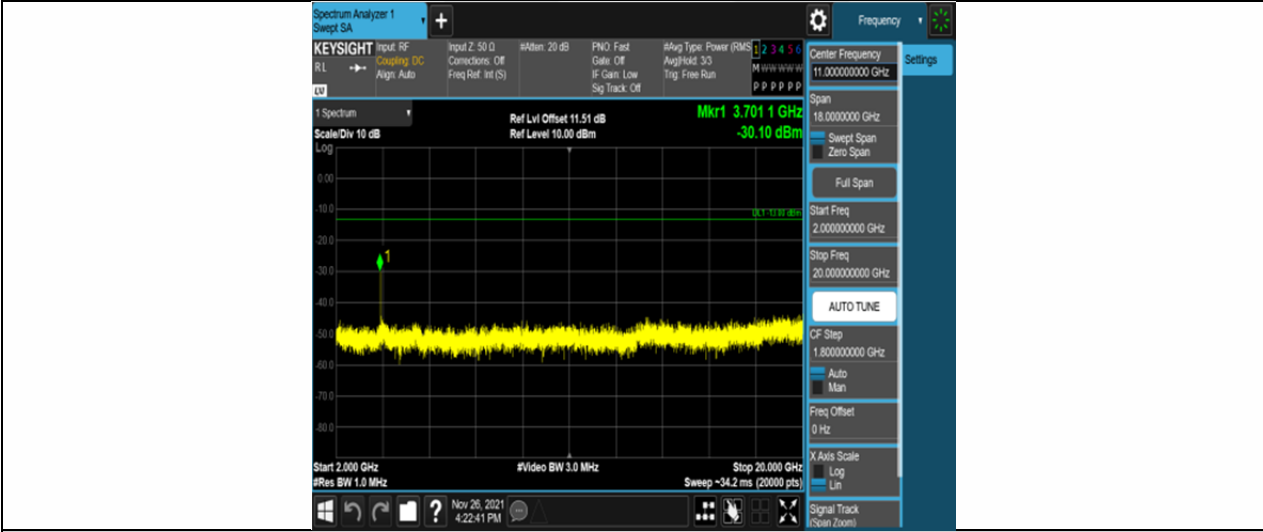

Band25-3MHz-16QAM-26055-1RB#0-Range3:2000~20000MHz