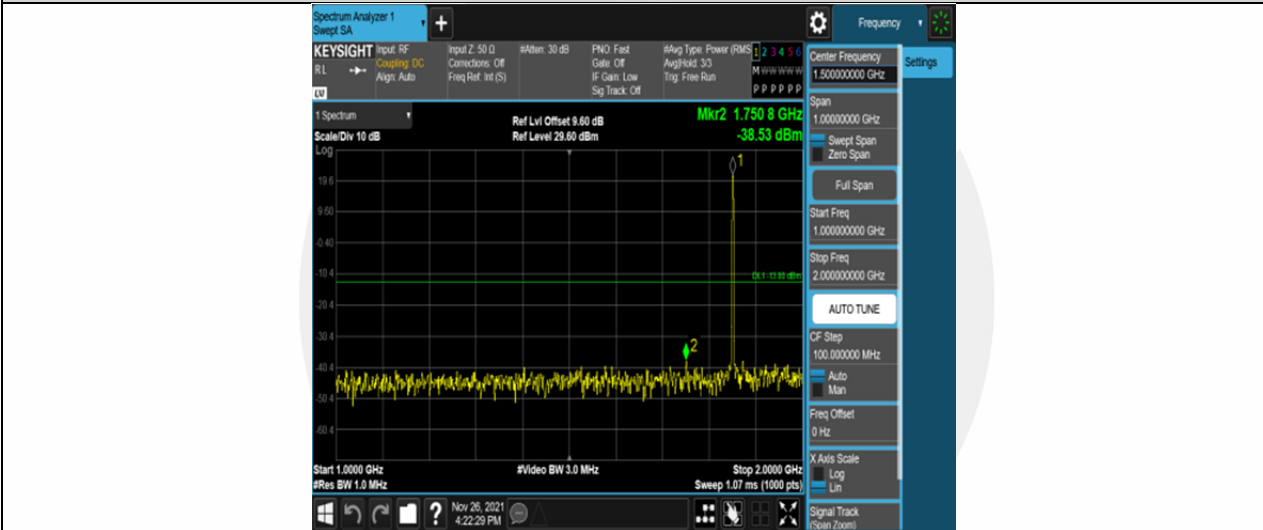

Band25-3MHz-16QAM-26055-1RB#0-Range2:1000~2000MHz