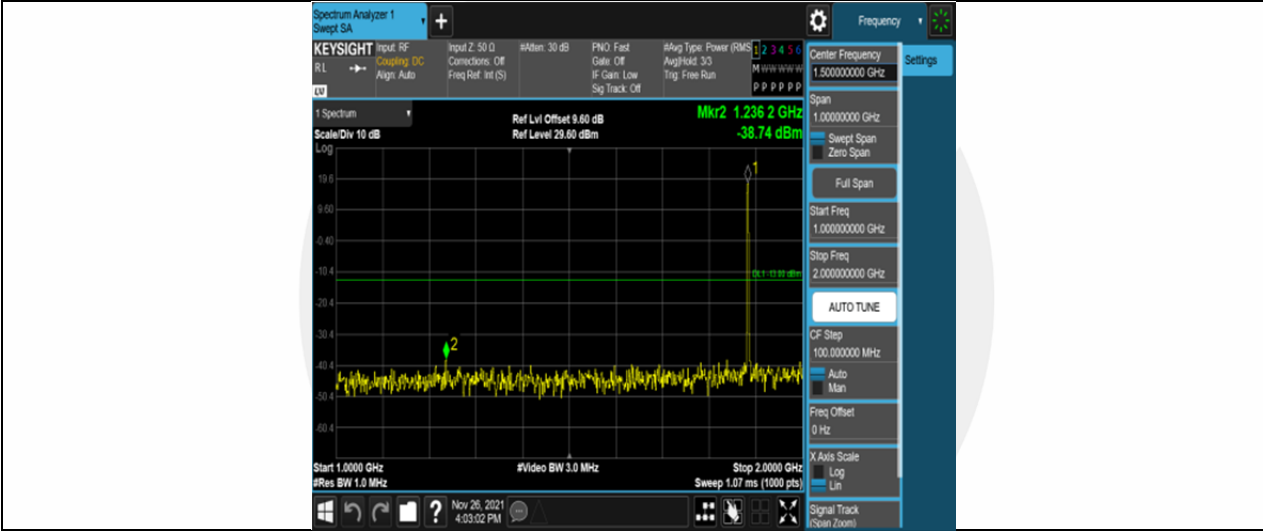

Band25-1.4MHz-16QAM-26047-6RB#0-Range1:30~1000MHz

Band25-1.4MHz-16QAM-26047-6RB#0-Range2:1000~2000MHz

Band25-1.4MHz-16QAM-26047-6RB#0-Range3:2000~20000MHz

Band25-1.4MHz-16QAM-26365-6RB#0-Range1:30~1000MHz