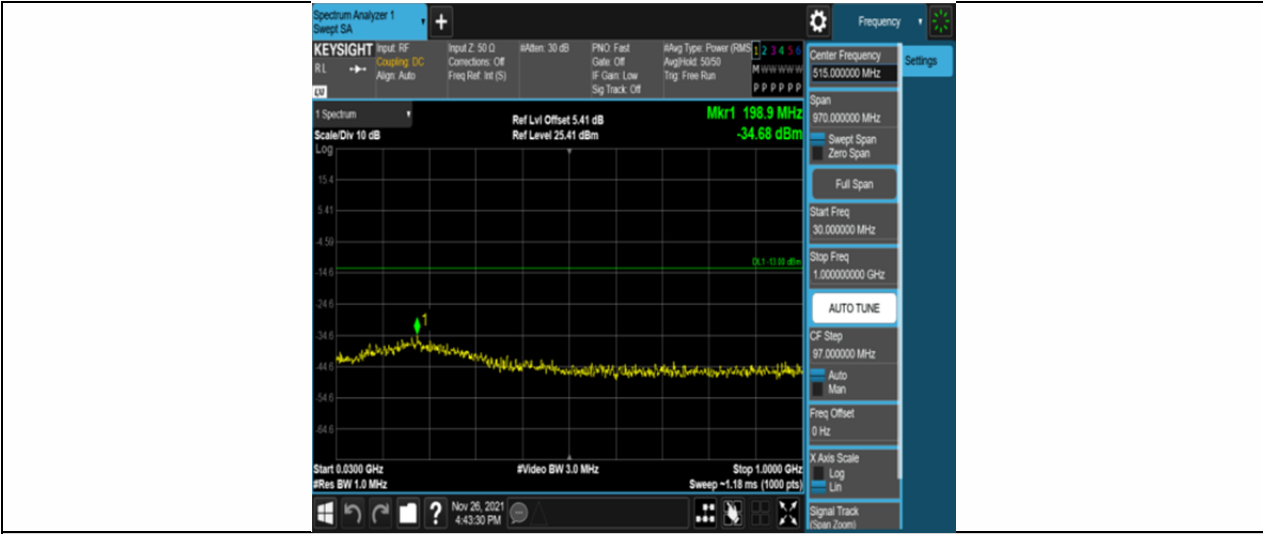

Band25-3MHz-16QAM-26365-1RB#0-Range3:2000~20000MHz

Band25-3MHz-16QAM-26675-1RB#0-Range1:30~100MHz

Band25-3MHz-16QAM-26675-1RB#0-Range2:1000~2000MHz

Band25-3MHz-16QAM-26675-1RB#0-Range3:2000~20000MHz

Band25-5MHz-QPSK-26065-25RB#0-Range1:30~1000MHz