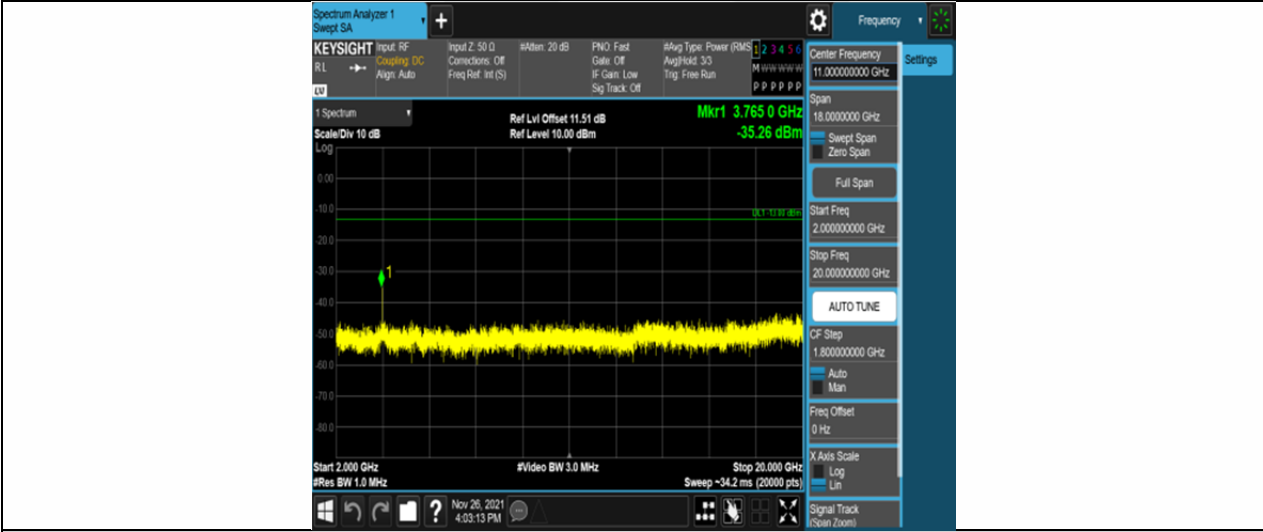

Band25-1.4MHz-16QAM-26365-6RB#0-Range3:2000~20000MHz