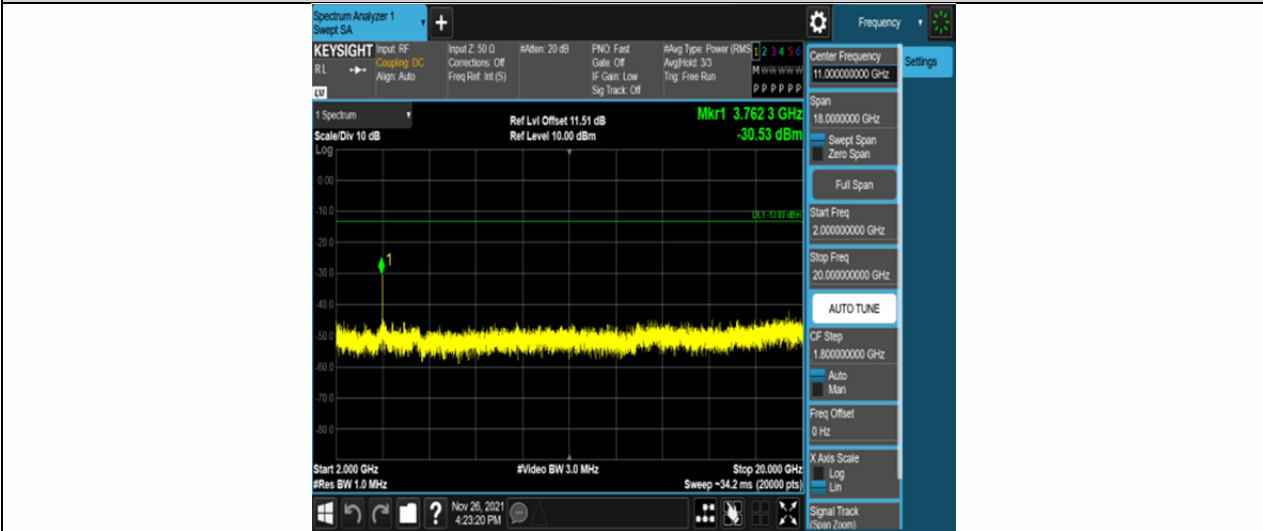

Band25-3MHz-QPSK-26365-1RB#0-Range3:2000~20000MHz