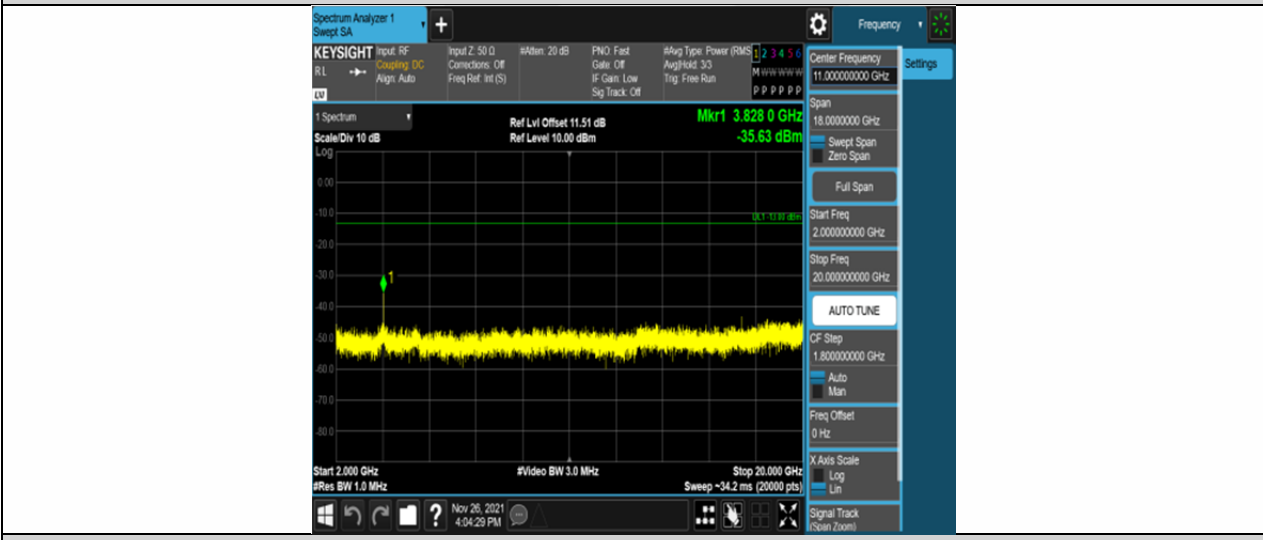

Band25-1.4MHz-16QAM-26365-6RB#0-Range2:1000~2000MHz

Band25-1.4MHz-16QAM-26365-6RB#0-Range3:2000~20000MHz

Band25-1.4MHz-16QAM-26683-6RB#0-Range1:30~1000MHz

Band25-1.4MHz-16QAM-26683-6RB#0-Range2:1000~2000MHz