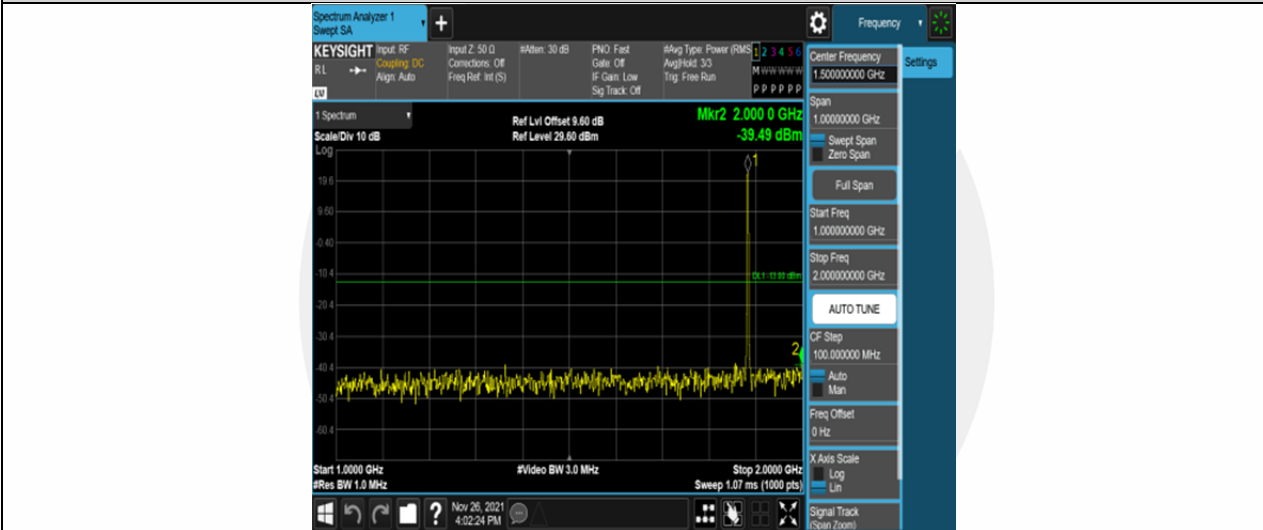

Test Graphs

Band25-1.4MHz-QPSK-26047-6RB#0-Range1:30~100MHz

Band25-1.4MHz-QPSK-26047-6RB#0-Range2:1000~2000MHz

Band25-1.4MHz-QPSK-26047-6RB#0-Range3:2000~20000MHz

Band25-1.4MHz-QPSK-26365-6RB#0-Range1:30~100MHz