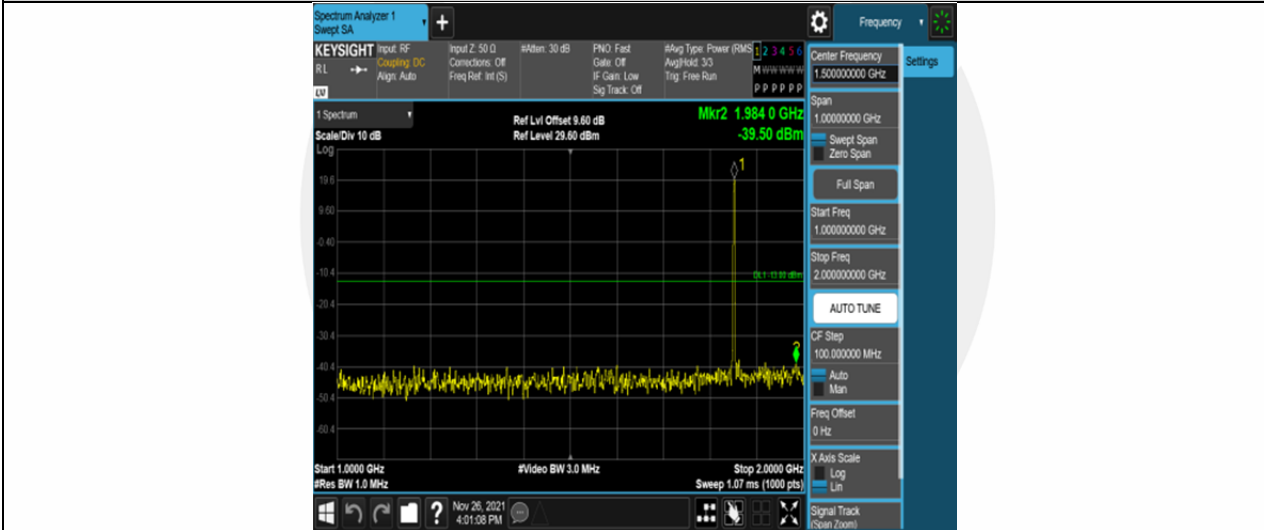

Test Graphs

Band25-1.4MHz-QPSK-26047-6RB#0-Range1:30~100MHz

Band25-1.4MHz-QPSK-26047-6RB#0-Range2:1000~2000MHz

Band25-1.4MHz-QPSK-26047-6RB#0-Range3:2000~20000MHz

Band25-1.4MHz-QPSK-26365-6RB#0-Range1:30~100MHz

Band25-1.4MHz-QPSK-26365-6RB#0-Range2:1000~2000MHz

Band25-1.4MHz-QPSK-26365-6RB#0-Range3:2000~20000MHz

Band25-1.4MHz-QPSK-26683-6RB#0-Range1:30~1000MHz

Band25-1.4MHz-QPSK-26683-6RB#0-Range2:1000~2000MHz

Band25-1.4MHz-QPSK-26683-6RB#0-Range3:2000~20000MHz