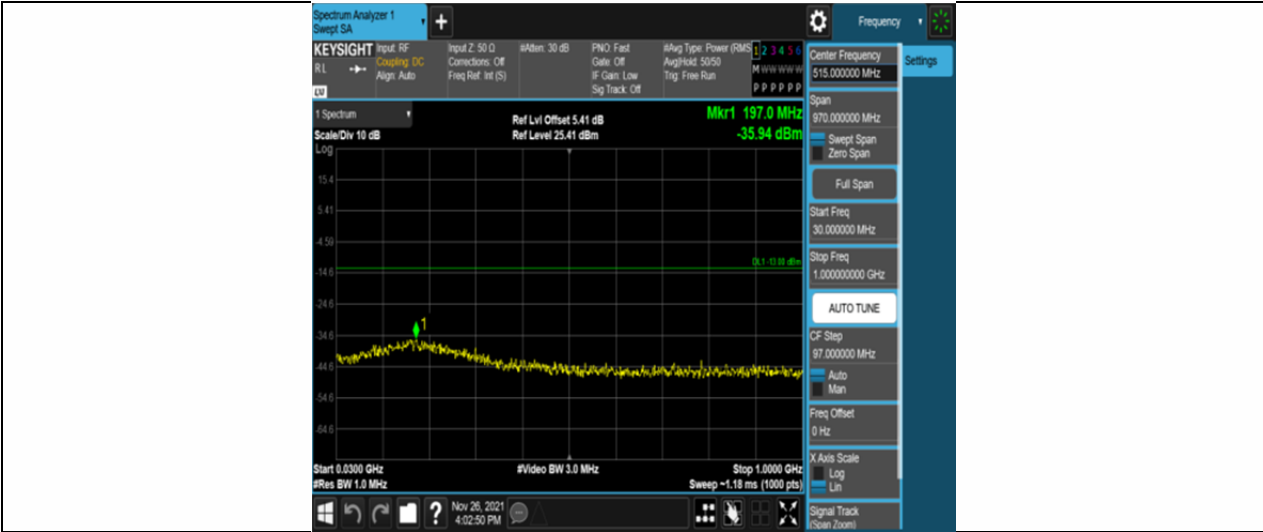

Band25-1.4MHz-16QAM-26365-6RB#0-Range1:30~1000MHz