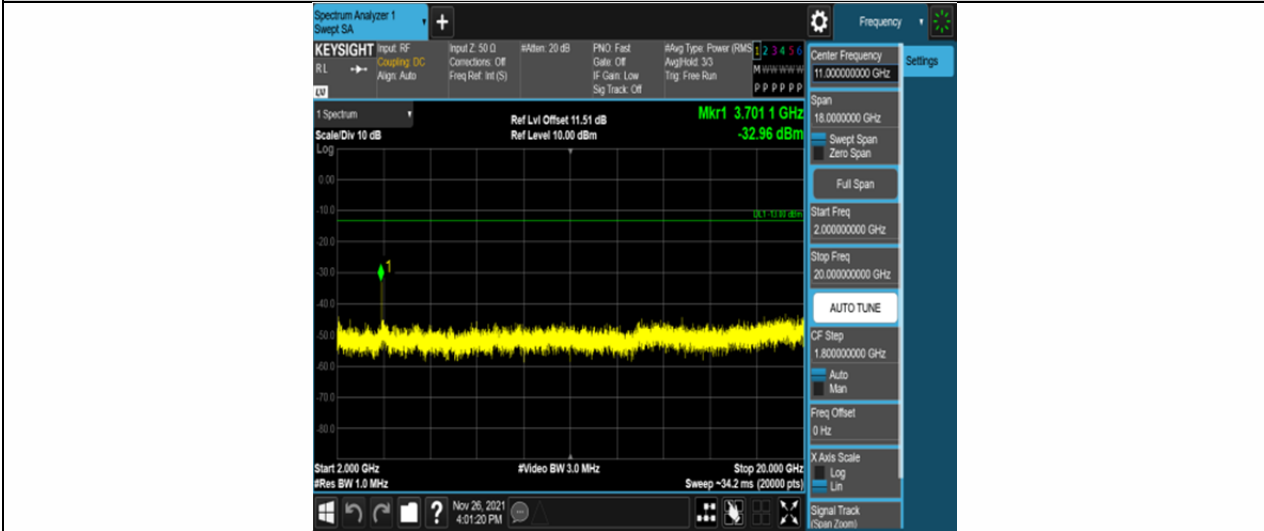

Test Graphs

Band25-1.4MHz-QPSK-26047-6RB#0-Range1:30~100MHz

Band25-1.4MHz-QPSK-26047-6RB#0-Range2:1000~2000MHz

Band25-1.4MHz-QPSK-26047-6RB#0-Range3:2000~20000MHz

Band25-1.4MHz-QPSK-26365-6RB#0-Range1:30~100MHz

Band25-1.4MHz-QPSK-26365-6RB#0-Range2:1000~2000MHz

Band25-1.4MHz-QPSK-26365-6RB#0-Range3:2000~20000MHz

Band25-1.4MHz-QPSK-26683-6RB#0-Range1:30~1000MHz

Band25-1.4MHz-QPSK-26683-6RB#0-Range2:1000~2000MHz

Band25-1.4MHz-QPSK-26683-6RB#0-Range3:2000~20000MHz