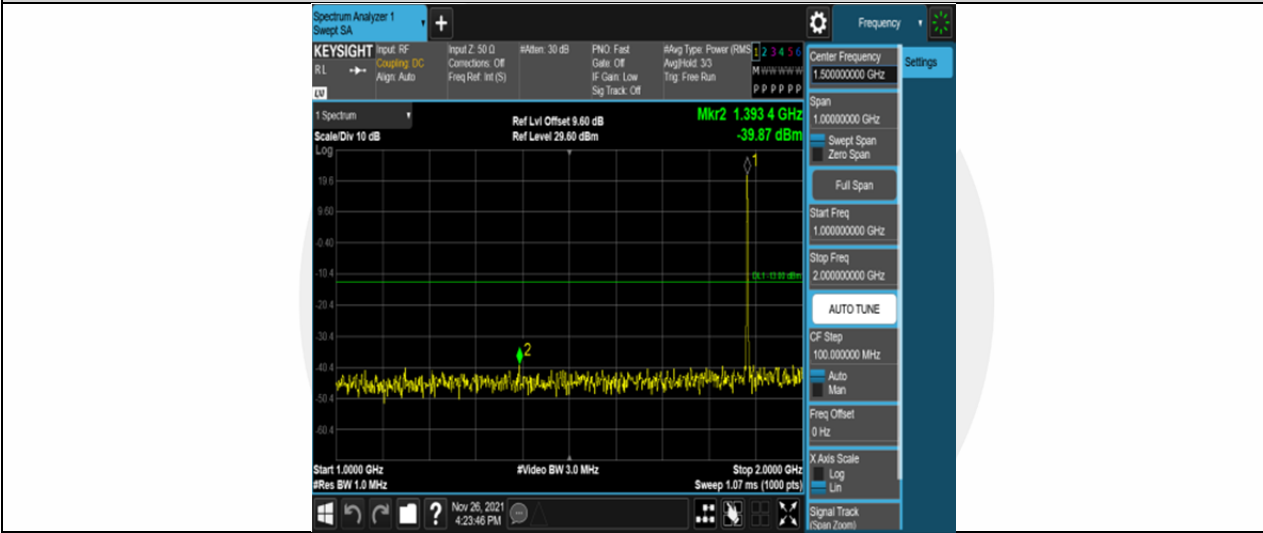

Band25-3MHz-16QAM-26055-1RB#0-Range1:30~100MHz

Band25-3MHz-16QAM-26055-1RB#0-Range2:1000~2000MHz

Band25-3MHz-16QAM-26055-1RB#0-Range3:2000~20000MHz

Band25-3MHz-16QAM-26365-1RB#0-Range1:30~1000MHz

Band25-3MHz-16QAM-26365-1RB#0-Range2:1000~2000MHz