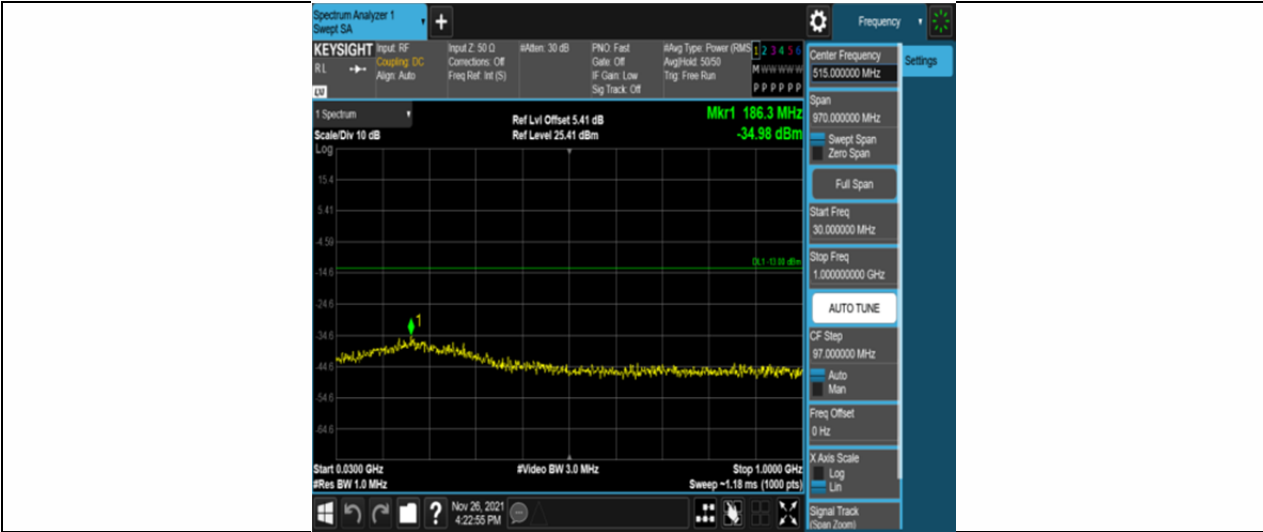

Band25-1.4MHz-16QAM-26683-6RB#0-Range3:2000~20000MHz

Band25-3MHz-QPSK-26055-1RB#0-Range1:30~1000MHz

Band25-3MHz-QPSK-26055-1RB#0-Range2:1000~2000MHz

Band25-3MHz-QPSK-26055-1RB#0-Range3:2000~20000MHz

Band25-3MHz-QPSK-26365-1RB#0-Range1:30~1000MHz