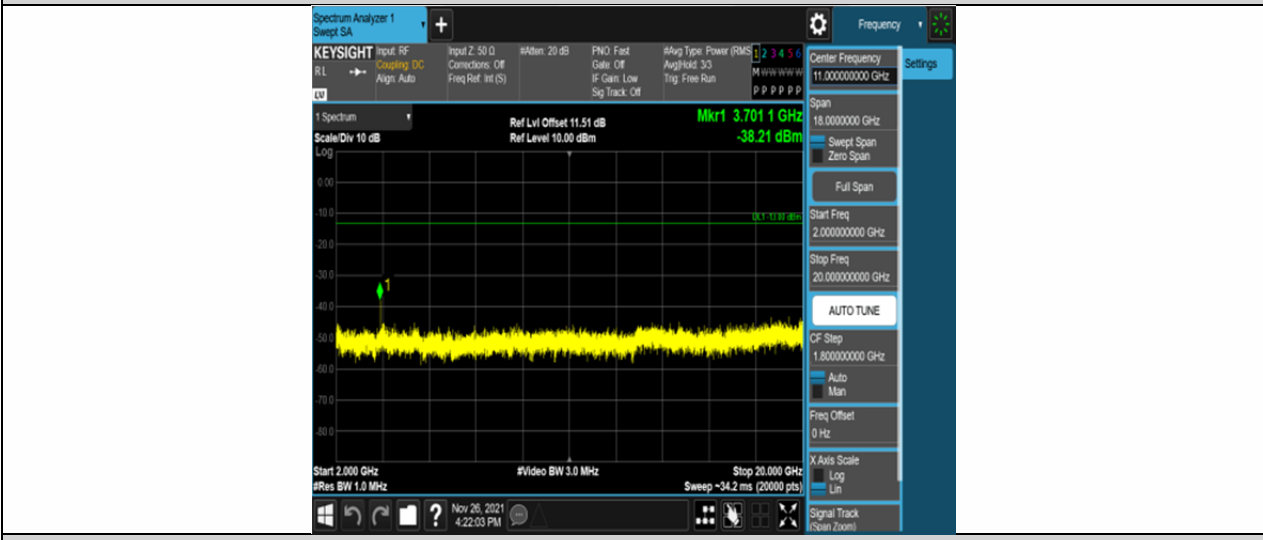

Band25-3MHz-QPSK-26055-1RB#0-Range3:2000~20000MHz