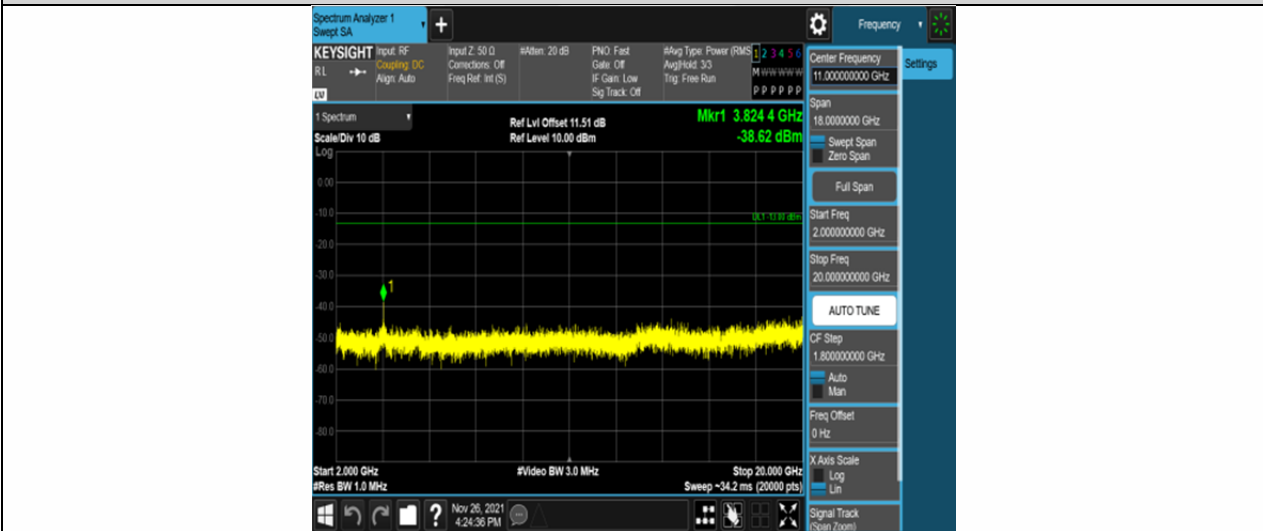

Band25-3MHz-QPSK-26365-1RB#0-Range2:1000~2000MHz

Band25-3MHz-QPSK-26365-1RB#0-Range3:2000~20000MHz

Band25-3MHz-QPSK-26675-1RB#0-Range1:30~1000MHz

Band25-3MHz-QPSK-26675-1RB#0-Range2:1000~2000MHz

Band25-3MHz-QPSK-26675-1RB#0-Range3:2000~20000MHz