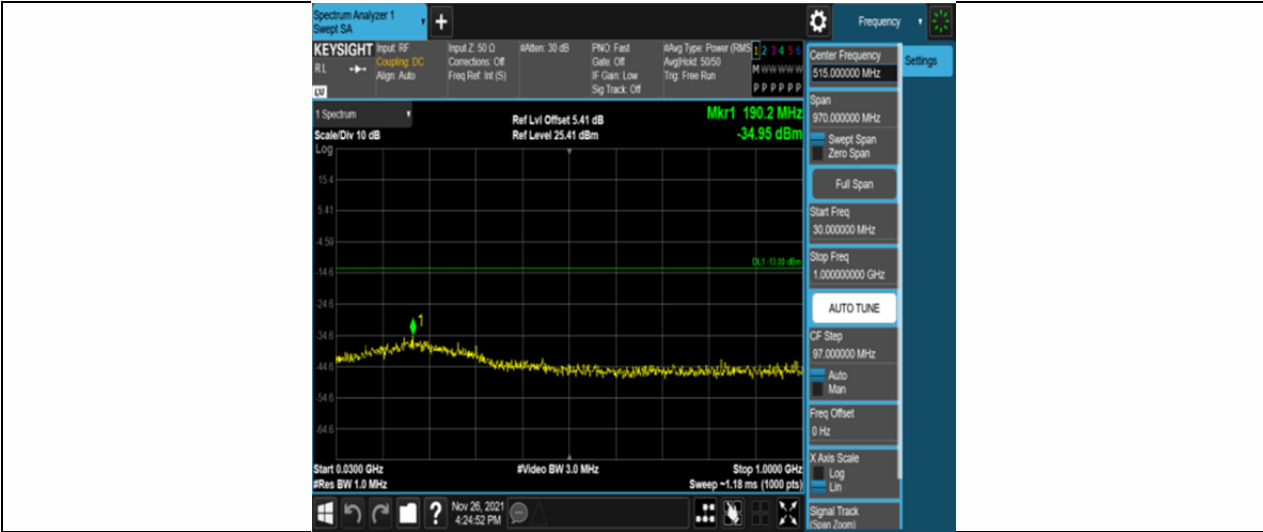

Band25-3MHz-16QAM-26675-1RB#0-Range1:30~100MHz