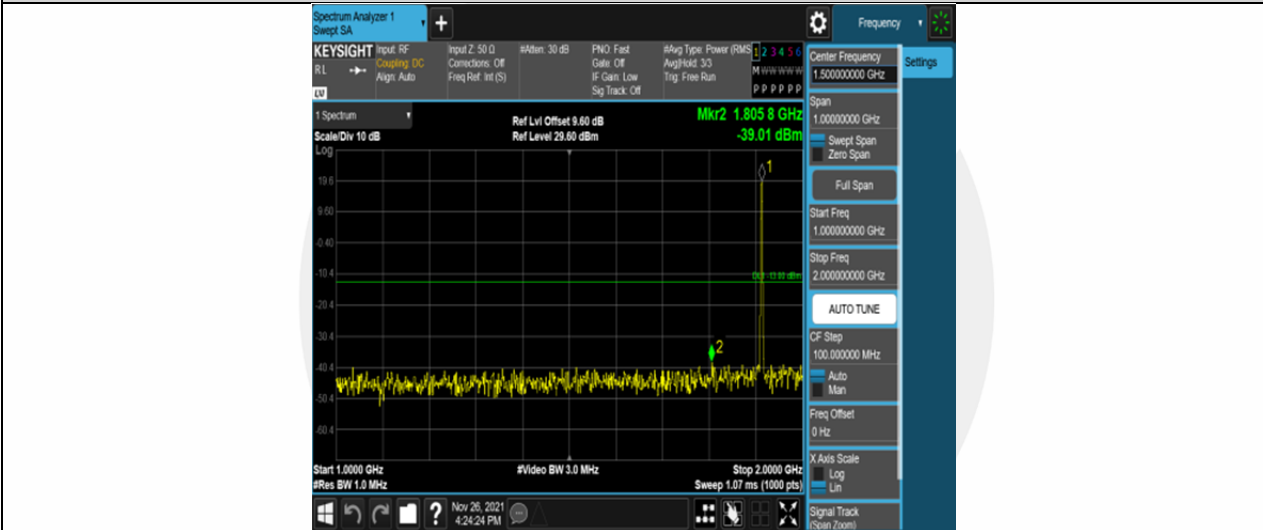

Band25-3MHz-QPSK-26675-1RB#0-Range2:1000~2000MHz