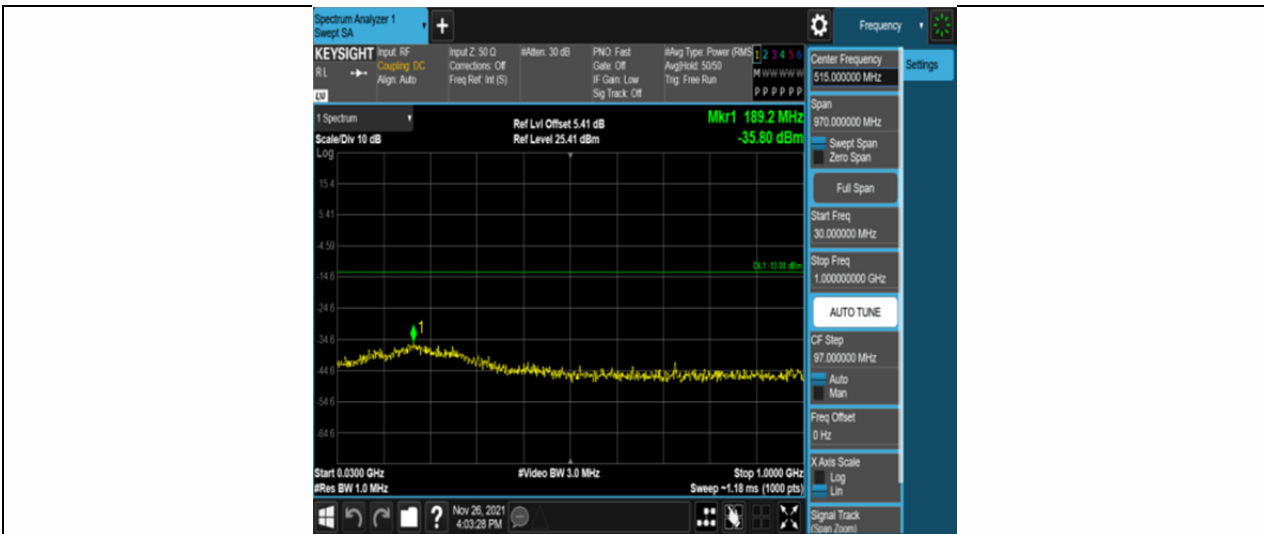

Test Graphs

Band25-1.4MHz-QPSK-26047-6RB#0-Range1:30~100MHz

Band25-1.4MHz-QPSK-26047-6RB#0-Range2:1000~2000MHz

Band25-1.4MHz-QPSK-26047-6RB#0-Range3:2000~20000MHz

Band25-1.4MHz-QPSK-26365-6RB#0-Range1:30~100MHz

Band25-1.4MHz-QPSK-26365-6RB#0-Range2:1000~2000MHz

Band25-1.4MHz-QPSK-26365-6RB#0-Range3:2000~20000MHz

Band25-1.4MHz-QPSK-26683-6RB#0-Range1:30~1000MHz

Band25-1.4MHz-QPSK-26683-6RB#0-Range2:1000~2000MHz

Band25-1.4MHz-QPSK-26683-6RB#0-Range3:2000~20000MHz