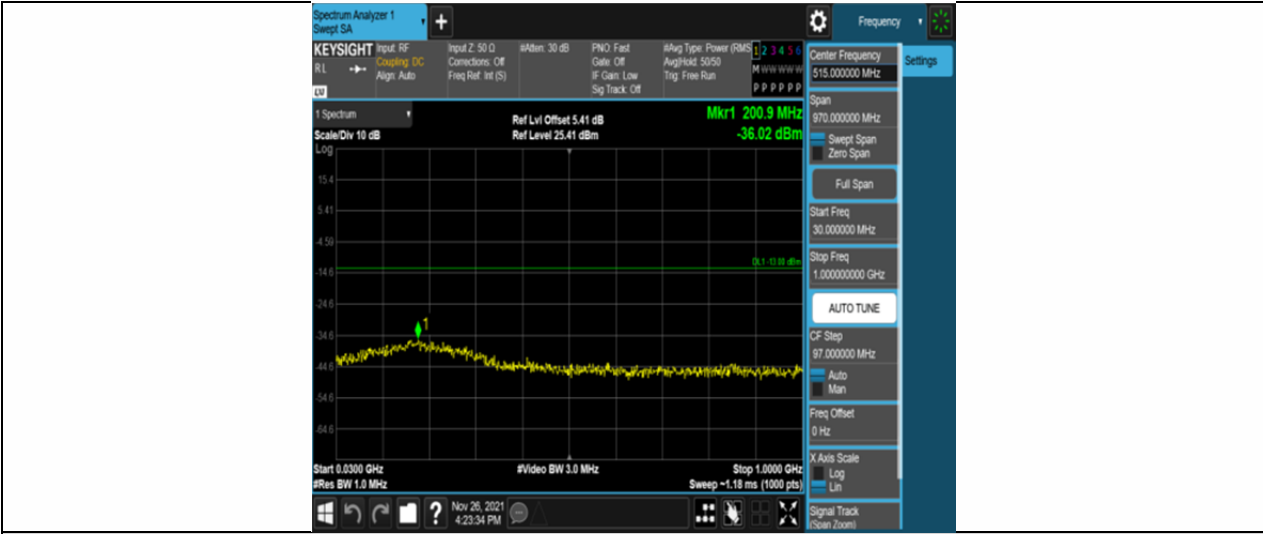

Band25-3MHz-16QAM-26365-1RB#0-Range1:30~1000MHz