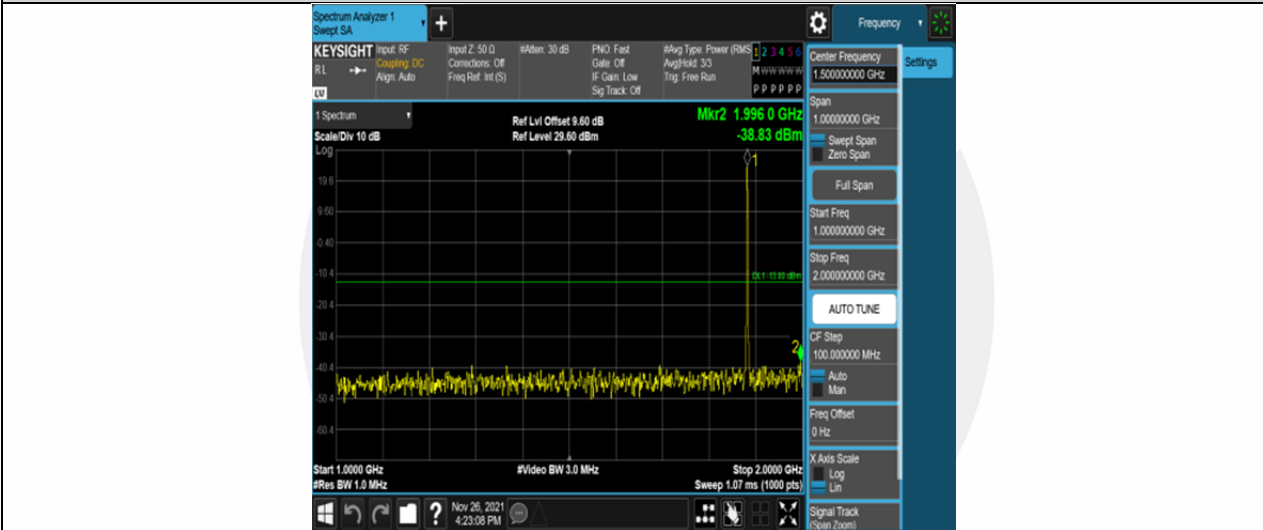

Band25-1.4MHz-16QAM-26683-6RB#0-Range3:2000~20000MHz

Band25-3MHz-QPSK-26055-1RB#0-Range1:30~1000MHz

Band25-3MHz-QPSK-26055-1RB#0-Range2:1000~2000MHz

Band25-3MHz-QPSK-26055-1RB#0-Range3:2000~20000MHz

Band25-3MHz-QPSK-26365-1RB#0-Range1:30~1000MHz