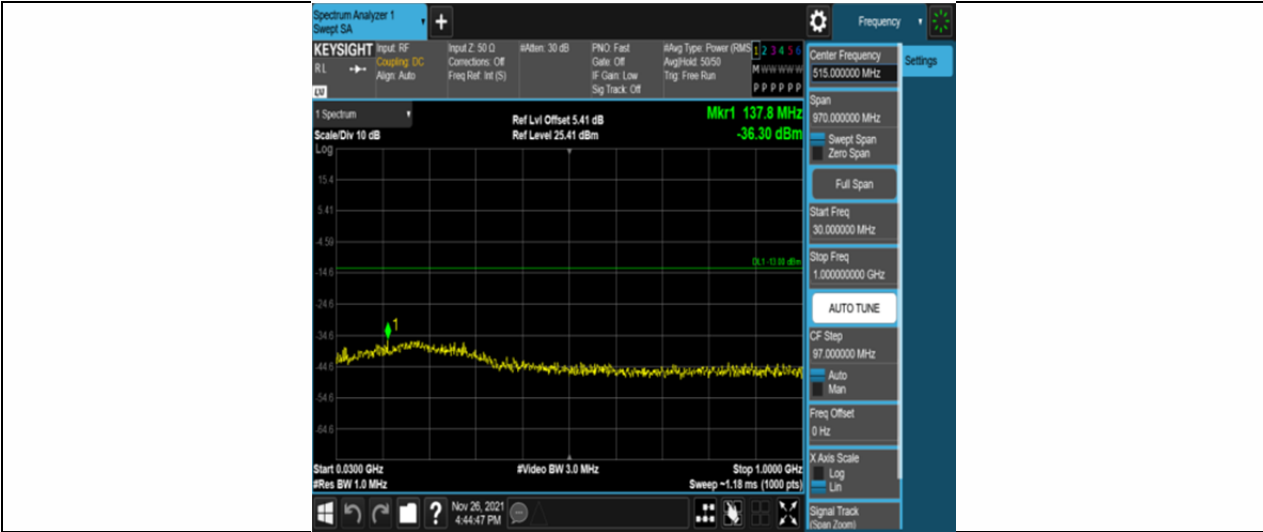

Band25-5MHz-QPSK-26365-25RB#0-Range1:30~1000MHz