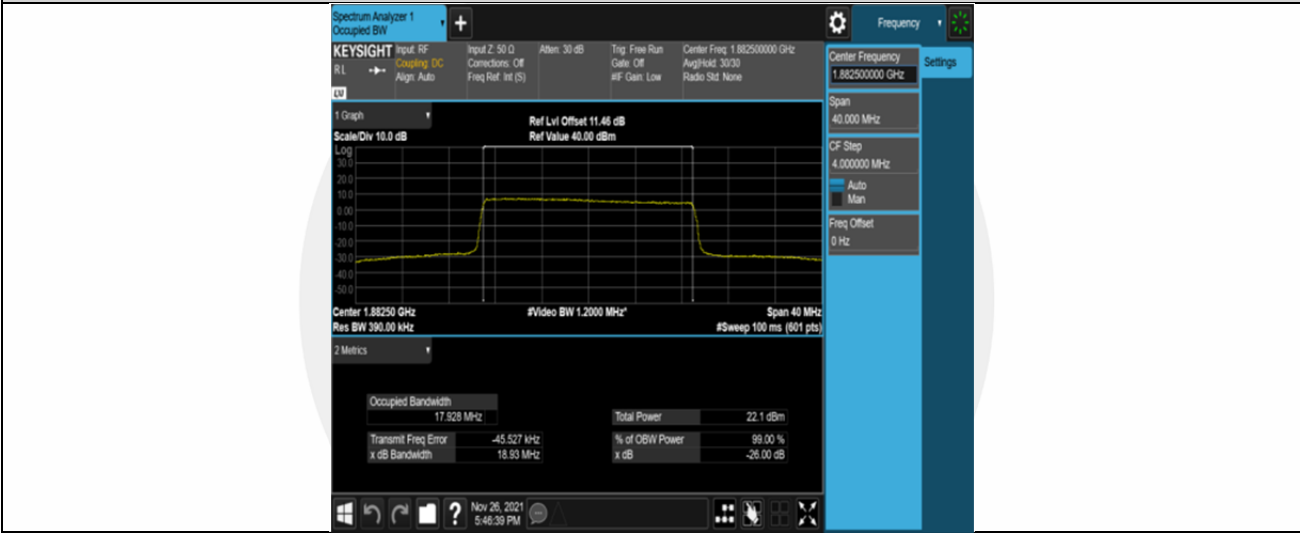

Band25-20MHz-16QAM-26365-100RB#0