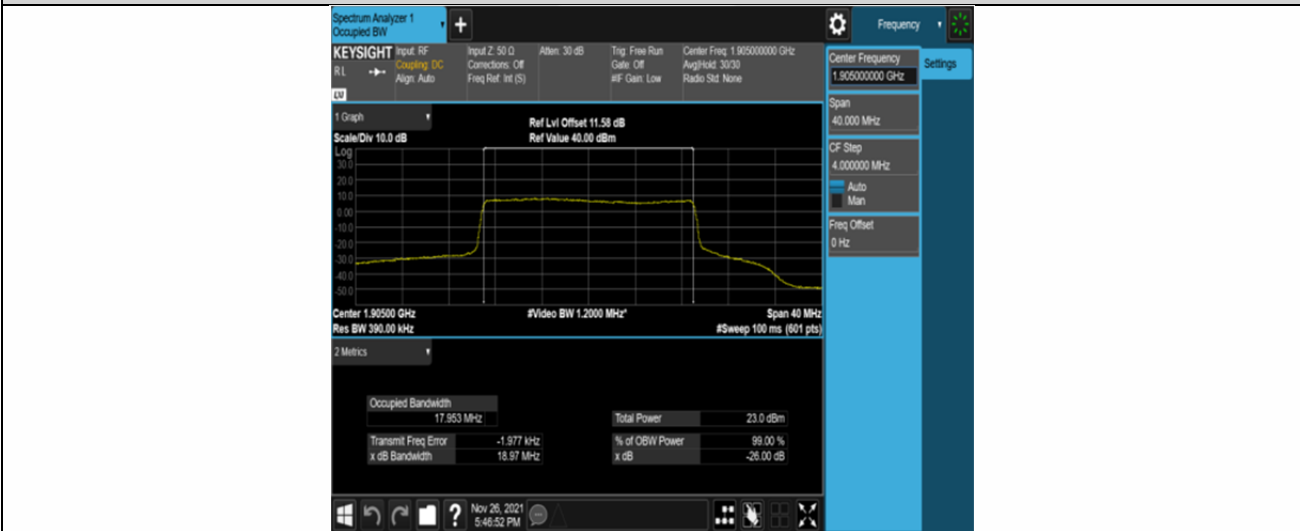

Band25-15MHz-QPSK-26615-75RB#0

Band25-15MHz-16QAM-26115-75RB#0

Band25-15MHz-16QAM-26365-75RB#0

Band25-15MHz-16QAM-26615-75RB#0

Band25-20MHz-QPSK-26140-100RB#0

Band25-20MHz-QPSK-26365-100RB#0

Band25-20MHz-QPSK-26590-100RB#0