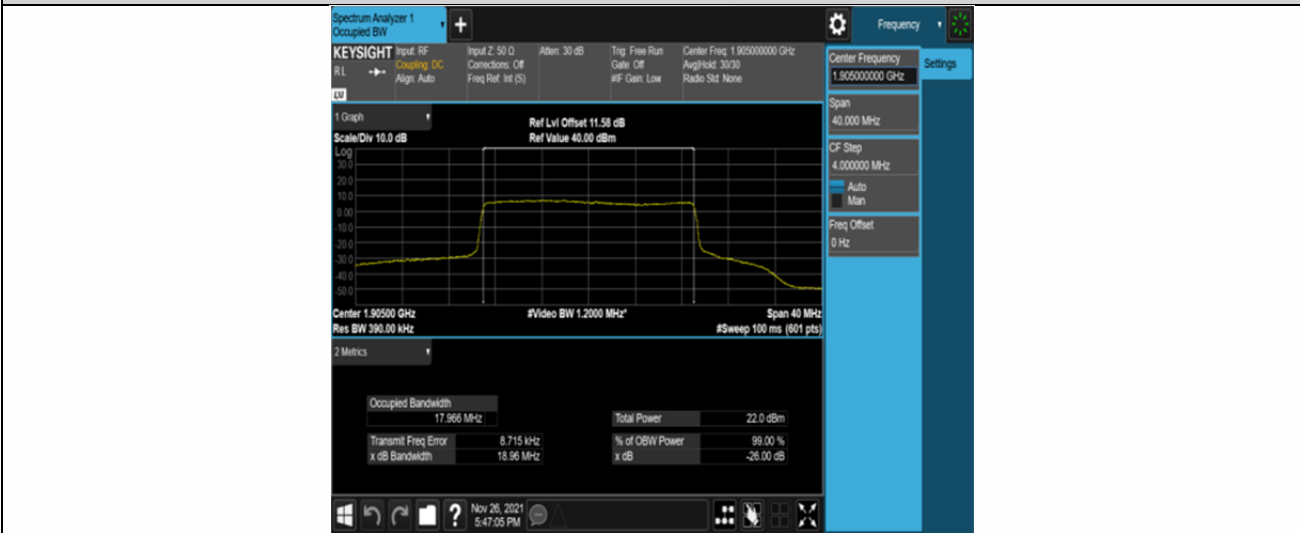

Band25-20MHz-16QAM-26590-100RB#0