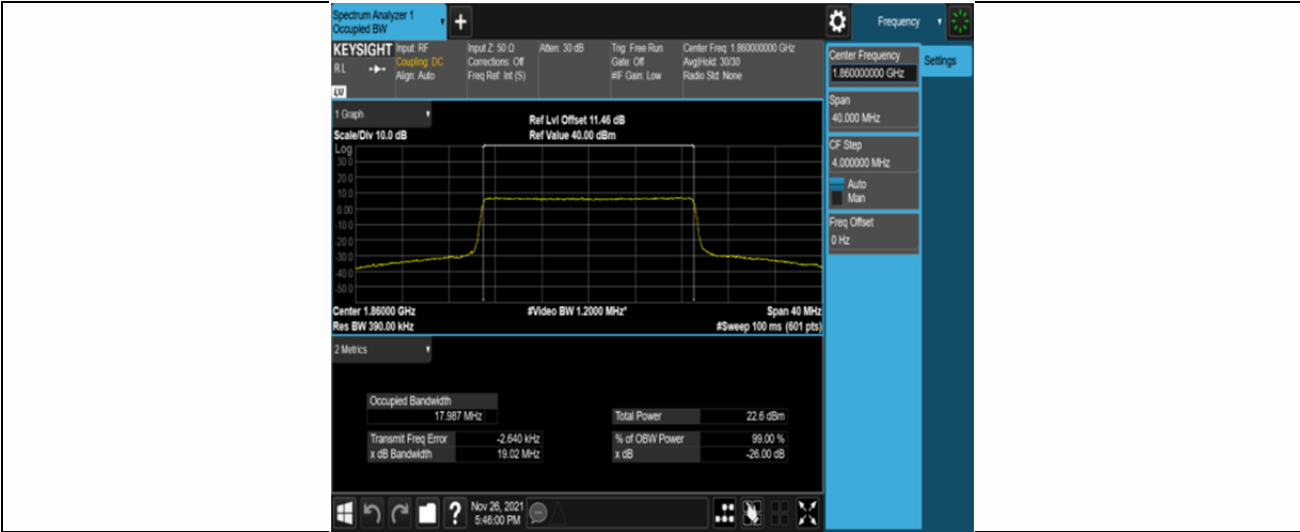

Band25-15MHz-QPSK-26615-75RB#0

Band25-15MHz-16QAM-26115-75RB#0

Band25-15MHz-16QAM-26365-75RB#0

Band25-15MHz-16QAM-26615-75RB#0

Band25-20MHz-QPSK-26140-100RB#0

Band25-20MHz-QPSK-26365-100RB#0

Band25-20MHz-QPSK-26590-100RB#0