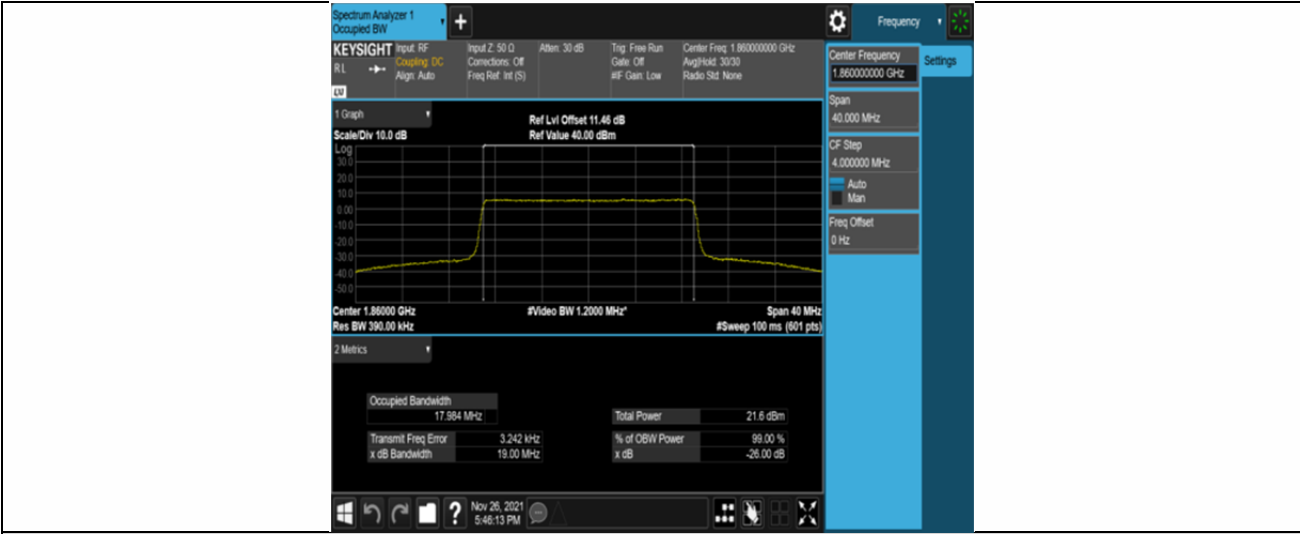

Band25-15MHz-QPSK-26615-75RB#0

Band25-15MHz-16QAM-26115-75RB#0

Band25-15MHz-16QAM-26365-75RB#0

Band25-15MHz-16QAM-26615-75RB#0

Band25-20MHz-QPSK-26140-100RB#0

Band25-20MHz-QPSK-26365-100RB#0

Band25-20MHz-QPSK-26590-100RB#0