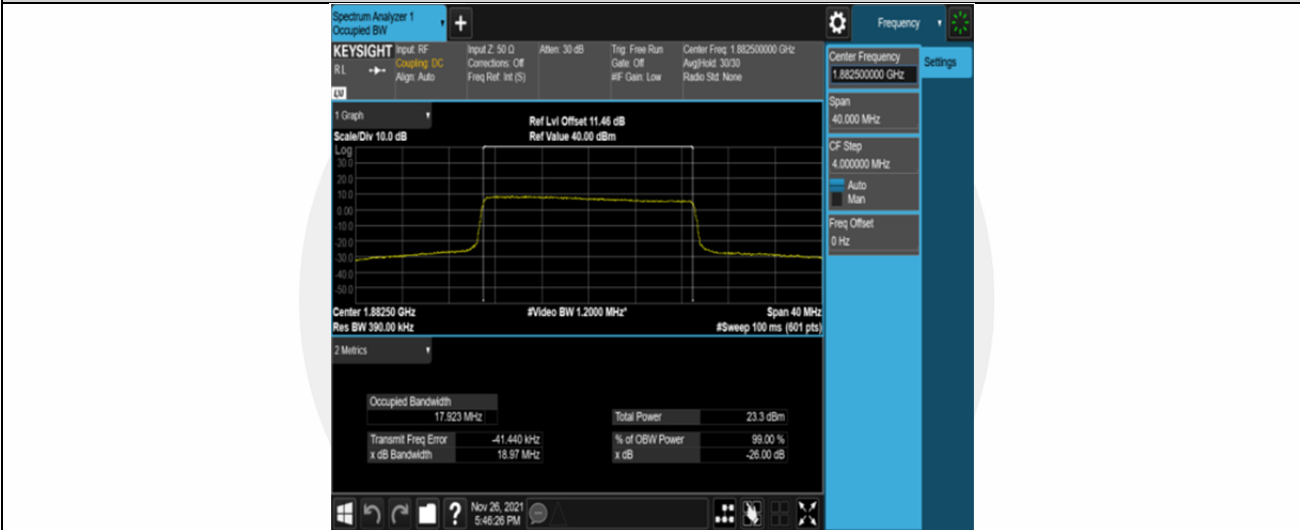

Band25-15MHz-QPSK-26615-75RB#0

Band25-15MHz-16QAM-26115-75RB#0

Band25-15MHz-16QAM-26365-75RB#0

Band25-15MHz-16QAM-26615-75RB#0

Band25-20MHz-QPSK-26140-100RB#0

Band25-20MHz-QPSK-26365-100RB#0

Band25-20MHz-QPSK-26590-100RB#0