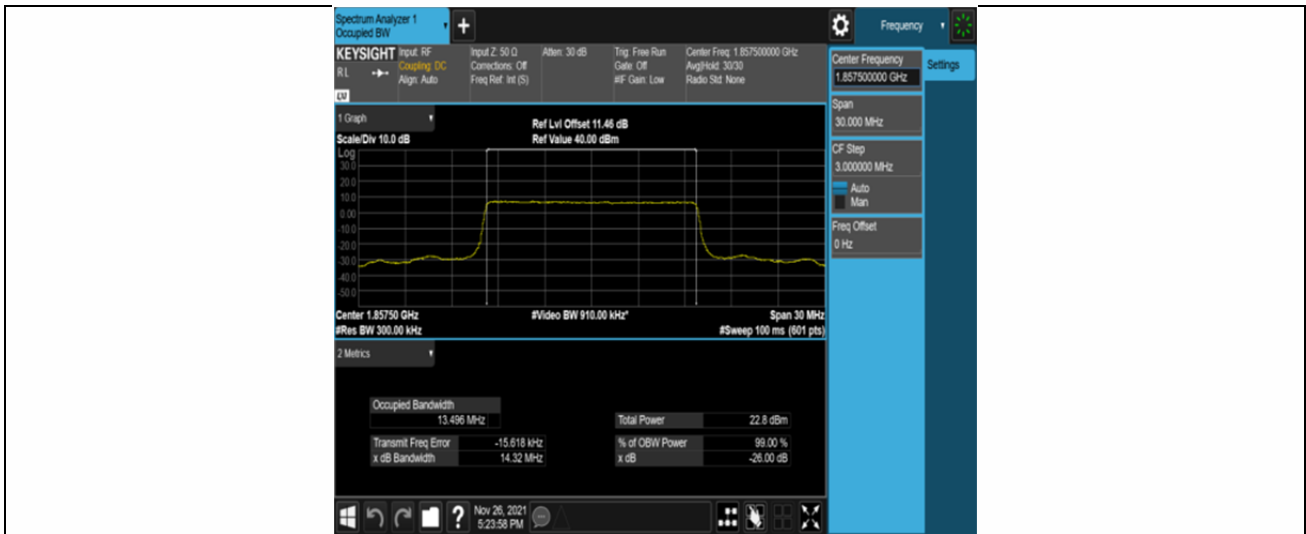

**Band25-10MHz-QPSK-26365-50RB#0**

**Band25-10MHz-QPSK-26640-50RB#0**

Band 25-10MHz-16QAM-26090-50RB#0

Band 25-10MHz-16QAM-26365-50RB#0

Band 25-10MHz-16QAM-26640-50RB#0

Band25-15MHz-QPSK-26115-75RB#0

Band25-15MHz-QPSK-26365-75RB#0