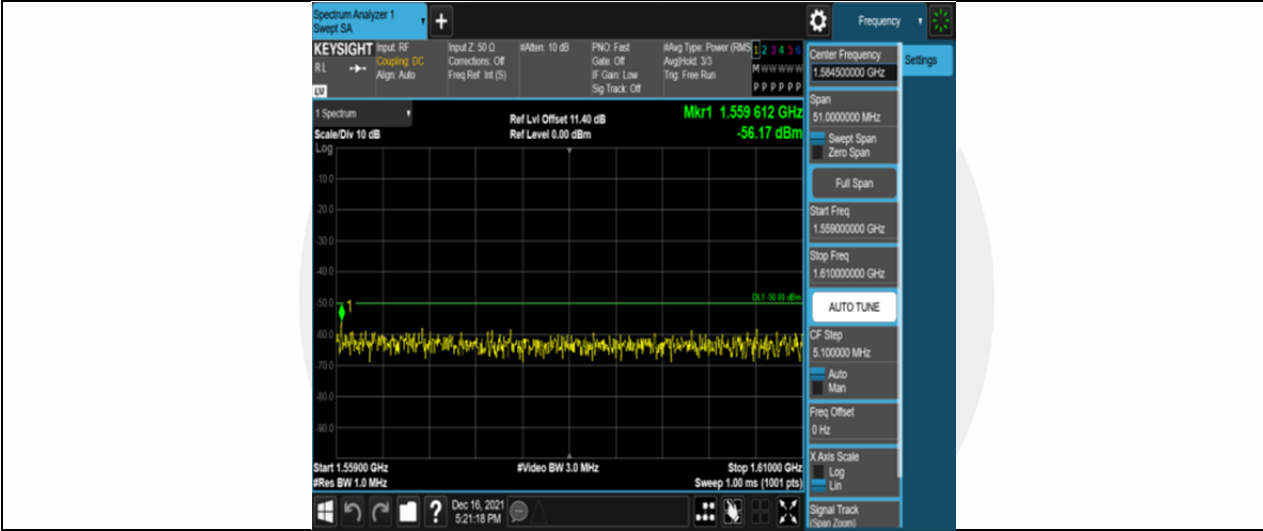

Band13-10MHz-QPSK-23230-50RB#0-Range1:30~1000MHz

Band13-10MHz-QPSK-23230-50RB#0-Range3:763~775MHz

Band13-10MHz-QPSK-23230-50RB#0-Range4:793~805MHz

Band13-10MHz-QPSK-23230-50RB#0-Range2:1000~10000MHz

Band13-10MHz-QPSK-23230-50RB#0-Range5:1559~1610MHz