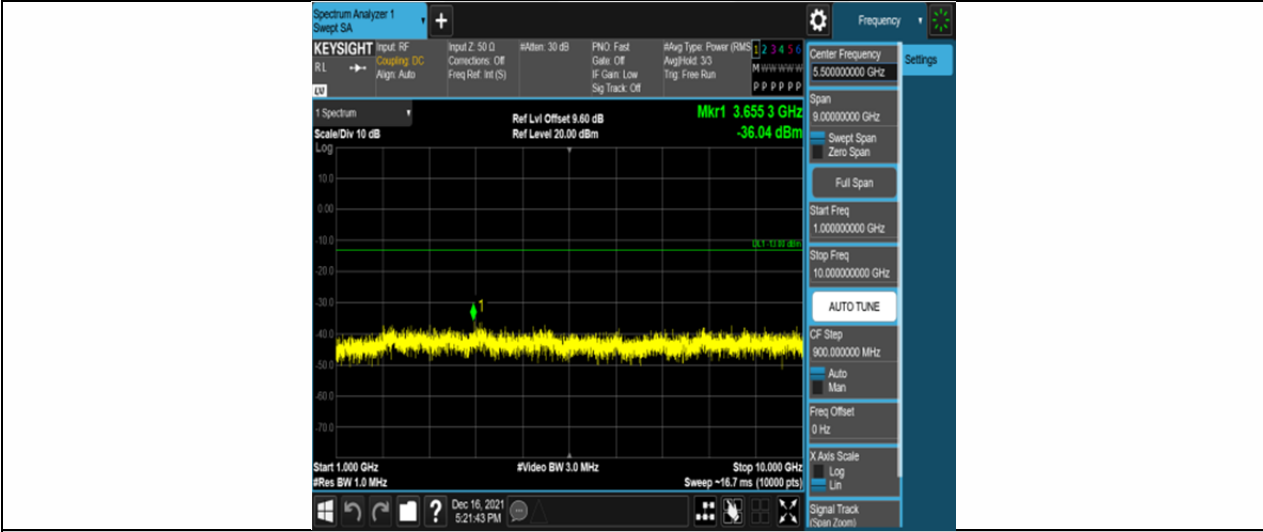

Band13-10MHz-16QAM-23230-50RB#0-Range4:793~805MHz