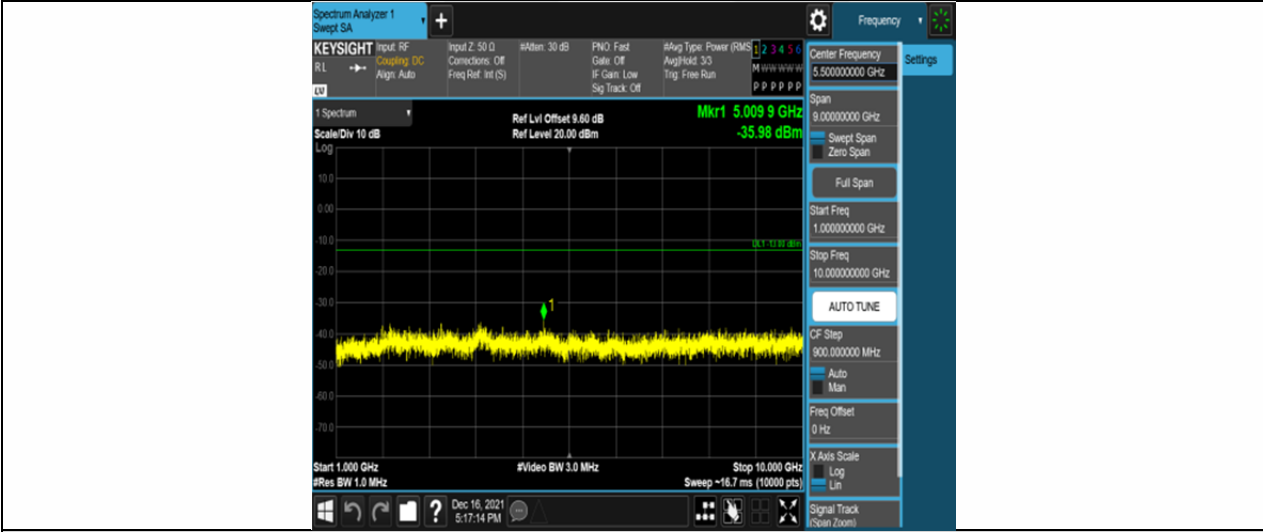

Band 13-5MHz-16QAM-23230-25RB#0-Range3:763~775MHz

Band 13-5MHz-16QAM-23230-25RB#0-Range4:793~805MHz

Band 13-5MHz-16QAM-23230-25RB#0-Range2:1000~10000MHz

Band13-5MHz-16QAM-23230-25RB#0-Range5:1559~1610MHz