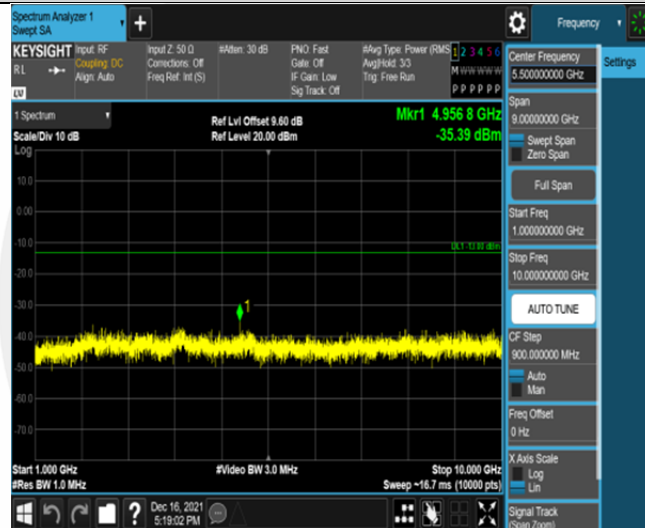

Band13-5MHz-16QAM-23255-25RB#0-Range4:793~805MHz