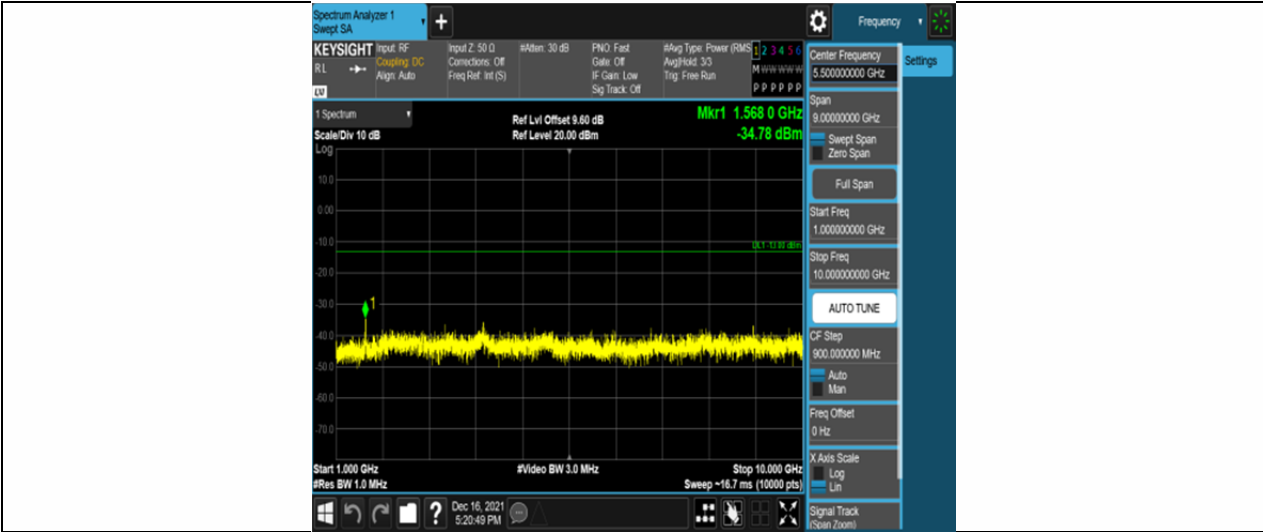

Band13-10MHz-QPSK-23230-50RB#0-Range4:793~805MHz