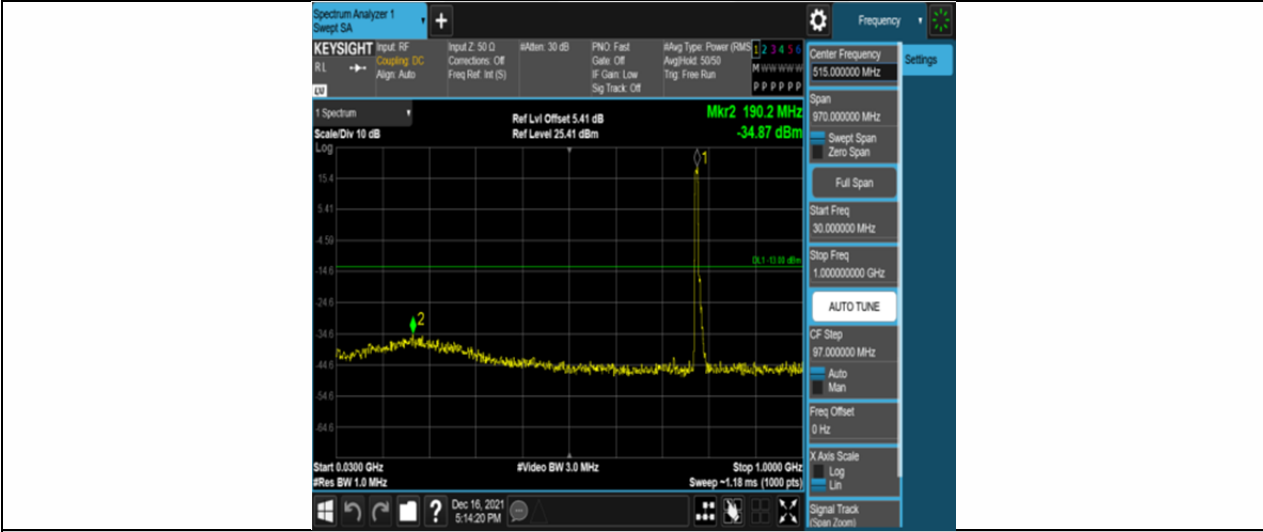

Band13-10MHz-QPSK-23230-50RB#0-Range1:30~1000MHz

Band13-10MHz-QPSK-23230-50RB#0-Range3:763~775MHz

Band13-10MHz-QPSK-23230-50RB#0-Range4:793~805MHz

Band13-10MHz-QPSK-23230-50RB#0-Range2:1000~10000MHz

Band13-10MHz-QPSK-23230-50RB#0-Range5:1559~1610MHz