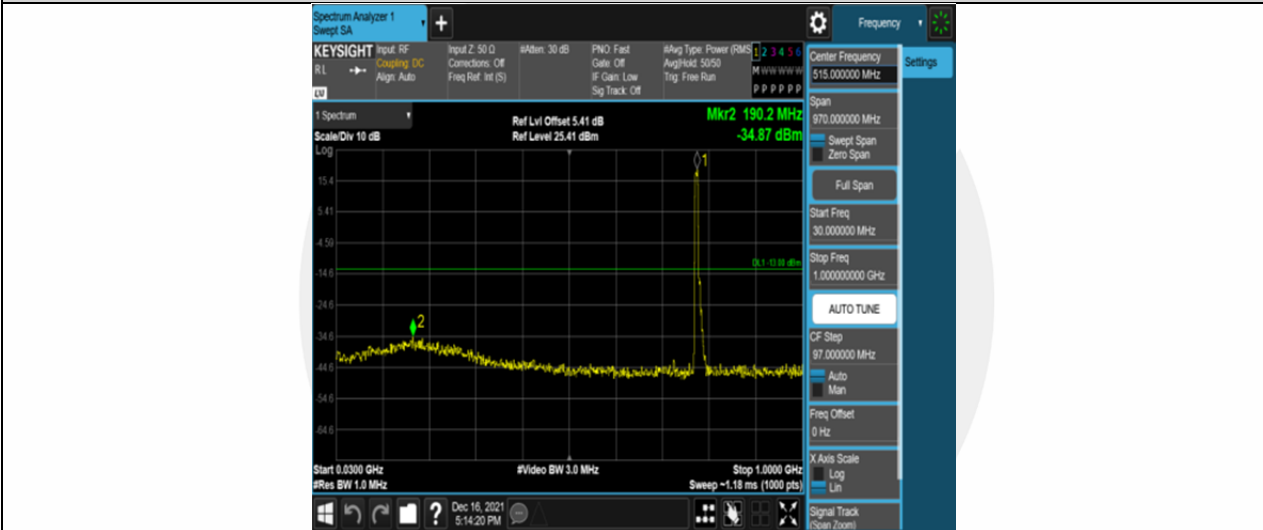

Band 13-5MHz-16QAM-23230-25RB#0-Range3:763~775MHz

Band 13-5MHz-16QAM-23230-25RB#0-Range4:793~805MHz

Band 13-5MHz-16QAM-23230-25RB#0-Range2:1000~10000MHz

Band13-5MHz-16QAM-23230-25RB#0-Range5:1559~1610MHz