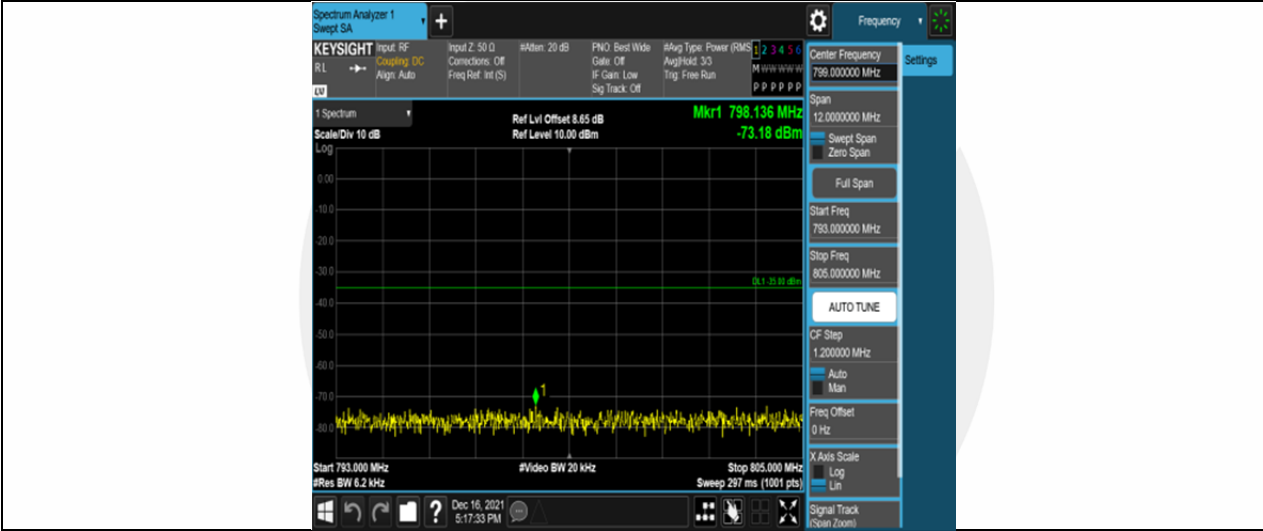

Band 13-5MHz-16QAM-23230-25RB#0-Range3:763~775MHz

Band 13-5MHz-16QAM-23230-25RB#0-Range4:793~805MHz

Band 13-5MHz-16QAM-23230-25RB#0-Range2:1000~10000MHz

Band13-5MHz-16QAM-23230-25RB#0-Range5:1559~1610MHz