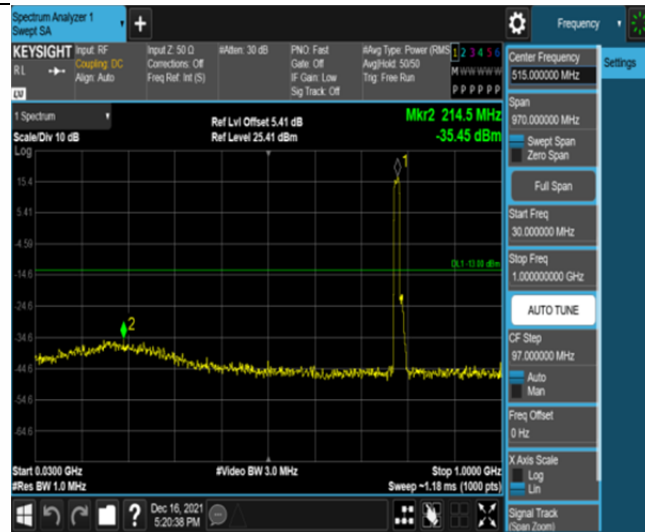

Band13-5MHz-16QAM-23255-25RB#0-Range1:30~1000MHz

Band13-5MHz-16QAM-23255-25RB#0-Range3:763~775MHz

Band13-5MHz-16QAM-23255-25RB#0-Range4:793~805MHz

Band13-5MHz-16QAM-23255-25RB#0-Range2:1000~10000MHz

Band13-5MHz-16QAM-23255-25RB#0-Range5:1559~1610MHz