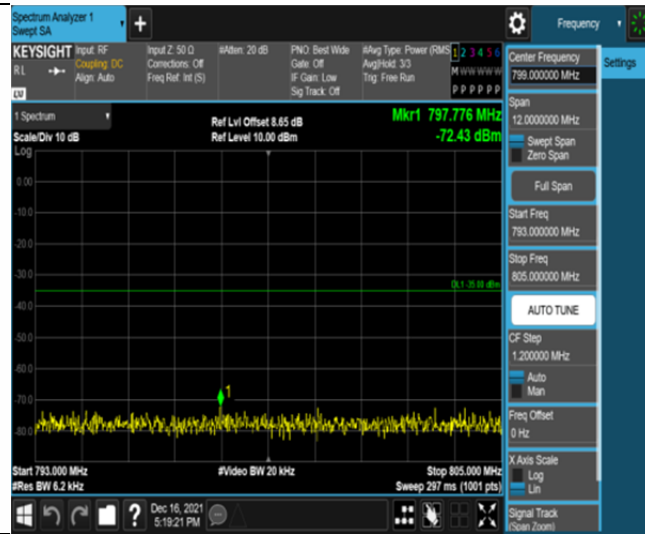

Band13-5MHz-16QAM-23255-25RB#0-Range3:763~775MHz