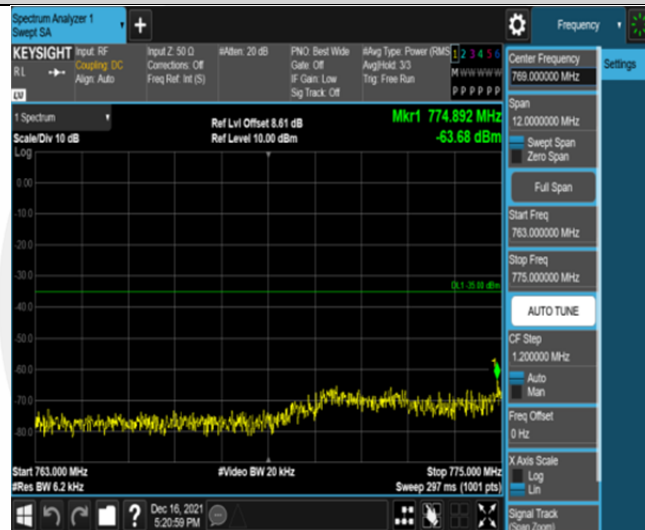

Band13-10MHz-QPSK-23230-50RB#0-Range1:30~1000MHz