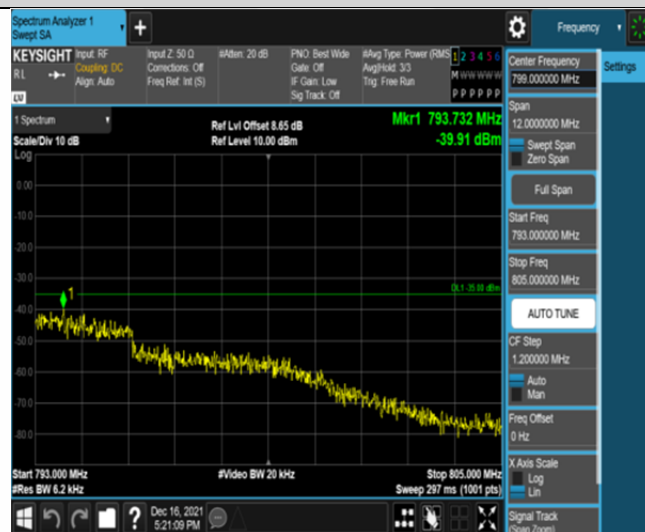

Band13-10MHz-QPSK-23230-50RB#0-Range3:763~775MHz