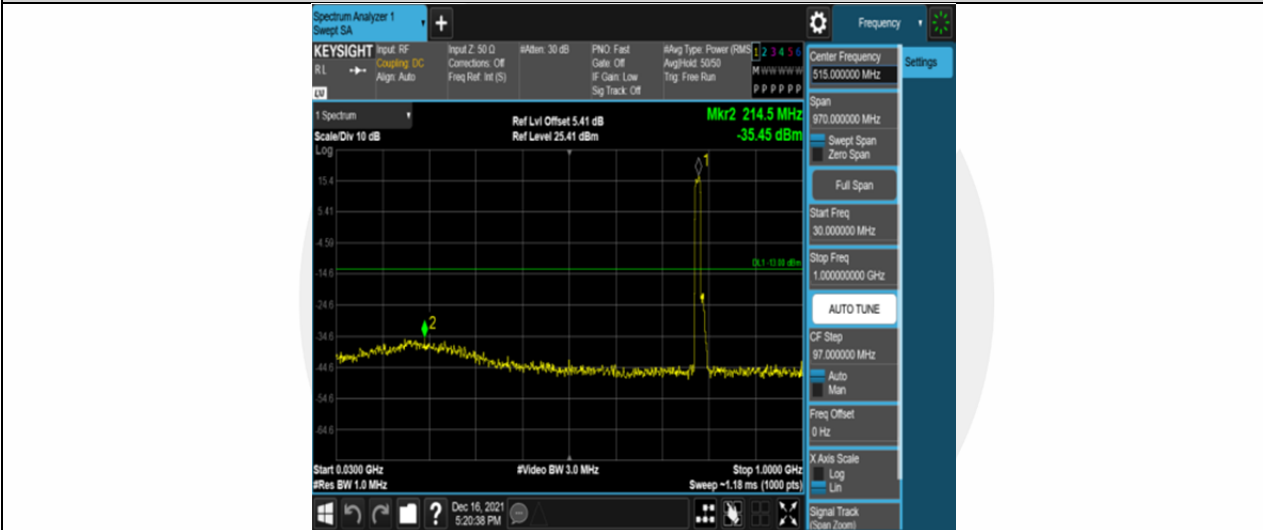

Band13-5MHz-QPSK-23255-25RB#0-Range1:30~1000MHz