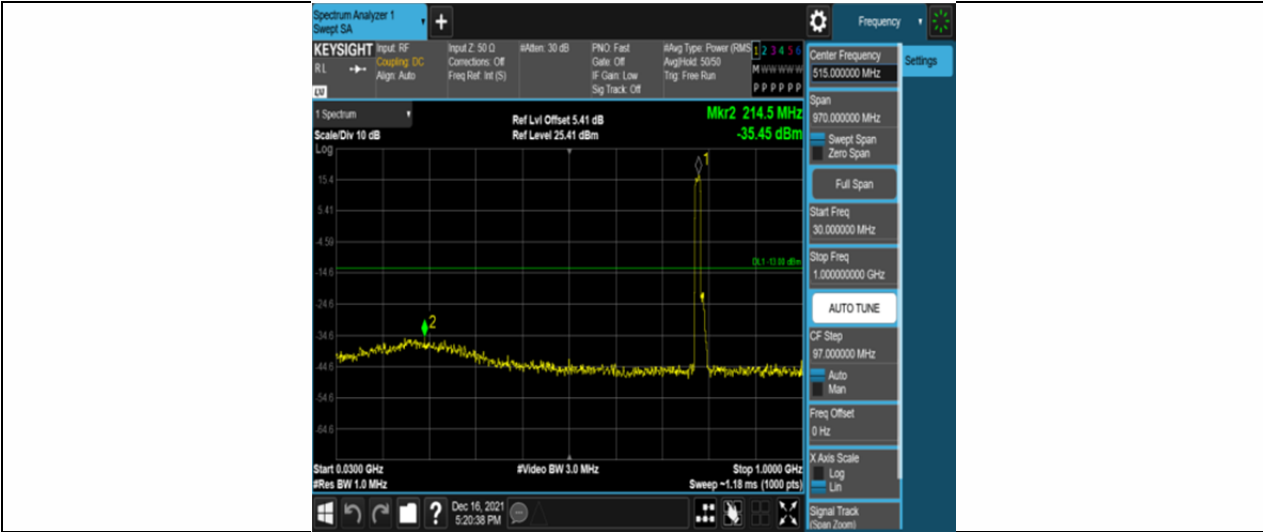

Band13-5MHz-16QAM-23205-25RB#0-Range1:30~1000MHz