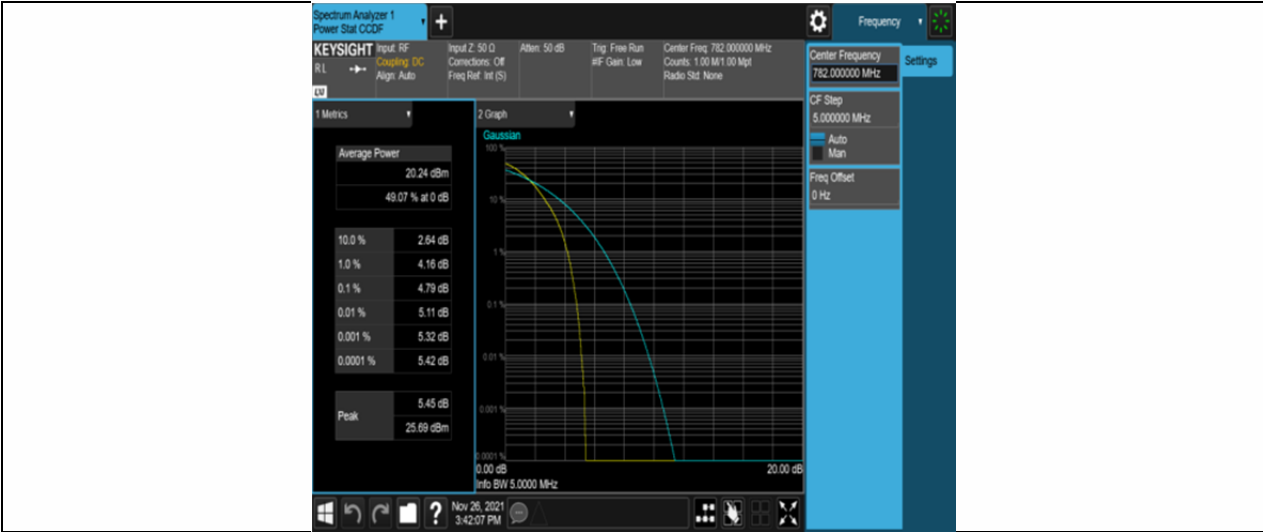

Test Graphs

Band13-5MHz-QPSK-23205-25RB#0

Band13-5MHz-QPSK-23230-25RB#0

Band13-5MHz-QPSK-23255-25RB#0

Band13-5MHz-16QAM-23205-25RB#0

Band13-5MHz-16QAM-23230-25RB#0

Band13-5MHz-16QAM-23255-25RB#0

Band13-10MHz-QPSK-23230-50RB#0