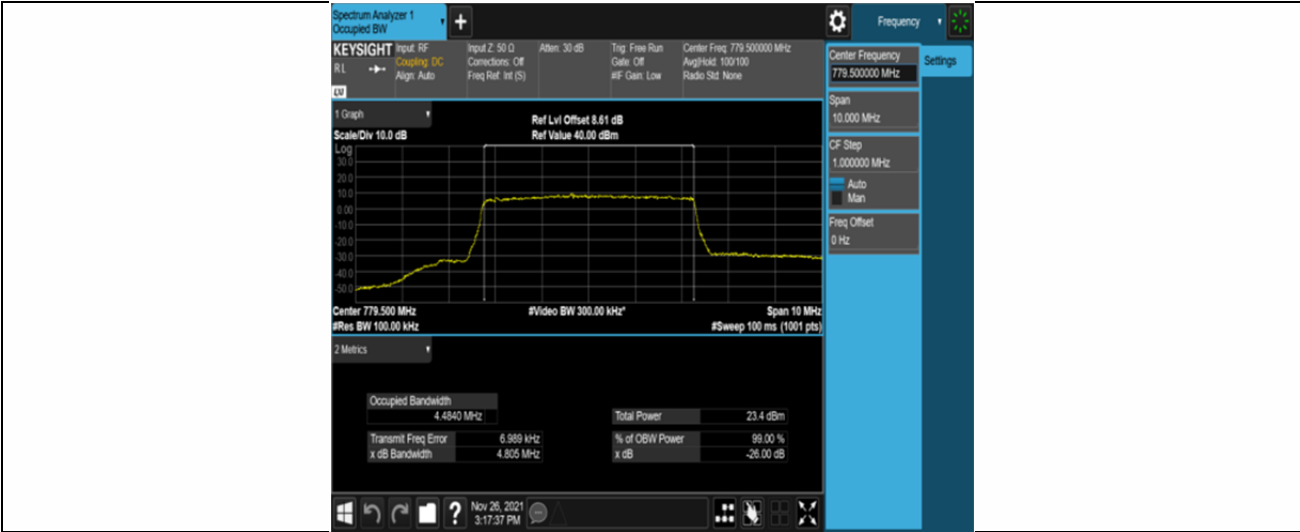

Test Graphs

Band13-5MHz-QPSK-23205-25RB#0

Band13-5MHz-QPSK-23230-25RB#0

Band13-5MHz-QPSK-23255-25RB#0

Band13-5MHz-16QAM-23205-25RB#0

Band13-5MHz-16QAM-23230-25RB#0

Band13-5MHz-16QAM-23255-25RB#0

Appendix D: Band Edge