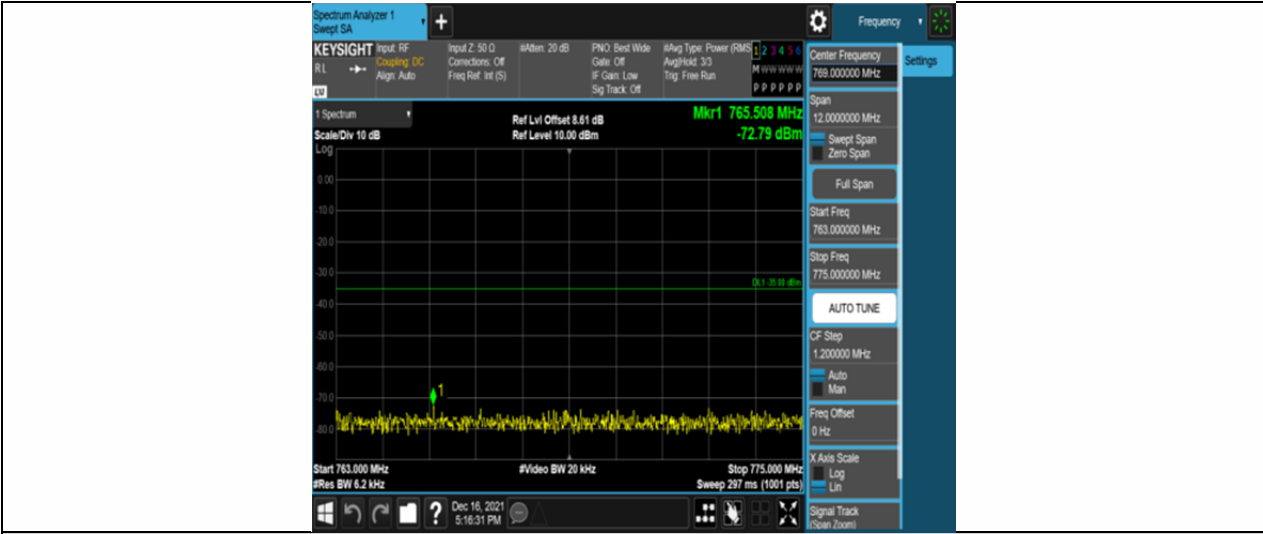

Band13-5MHz-QPSK-23230-25RB#0-Range3:763~775MHz