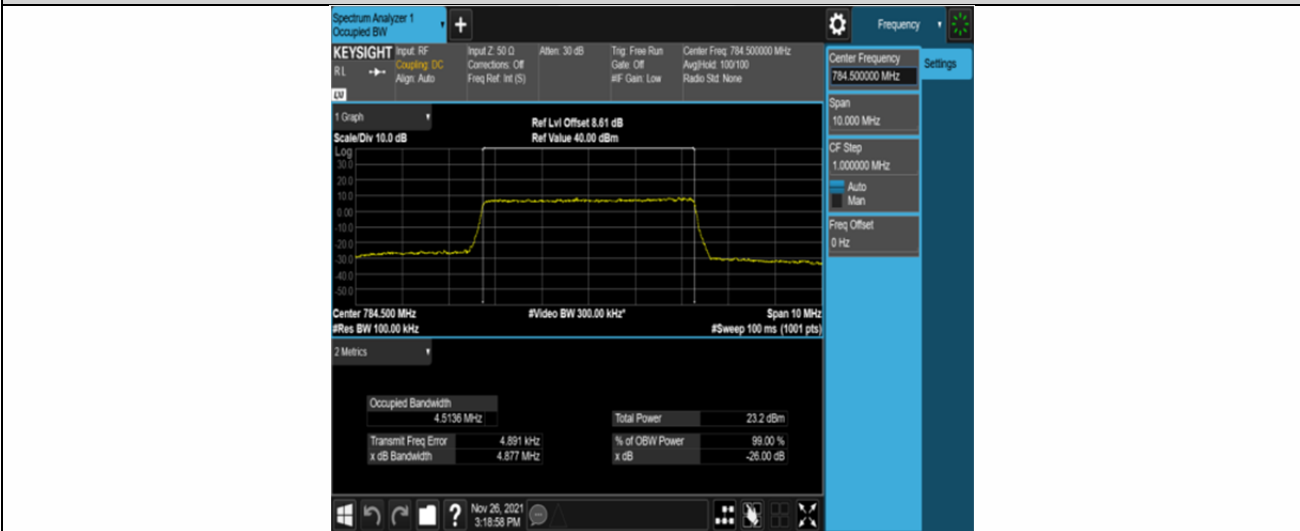

Test Graphs

Band13-5MHz-QPSK-23205-25RB#0

Band13-5MHz-QPSK-23230-25RB#0

Band13-5MHz-QPSK-23255-25RB#0

Band13-5MHz-16QAM-23205-25RB#0

Band13-5MHz-16QAM-23230-25RB#0

Band13-5MHz-16QAM-23255-25RB#0

Appendix D: Band Edge