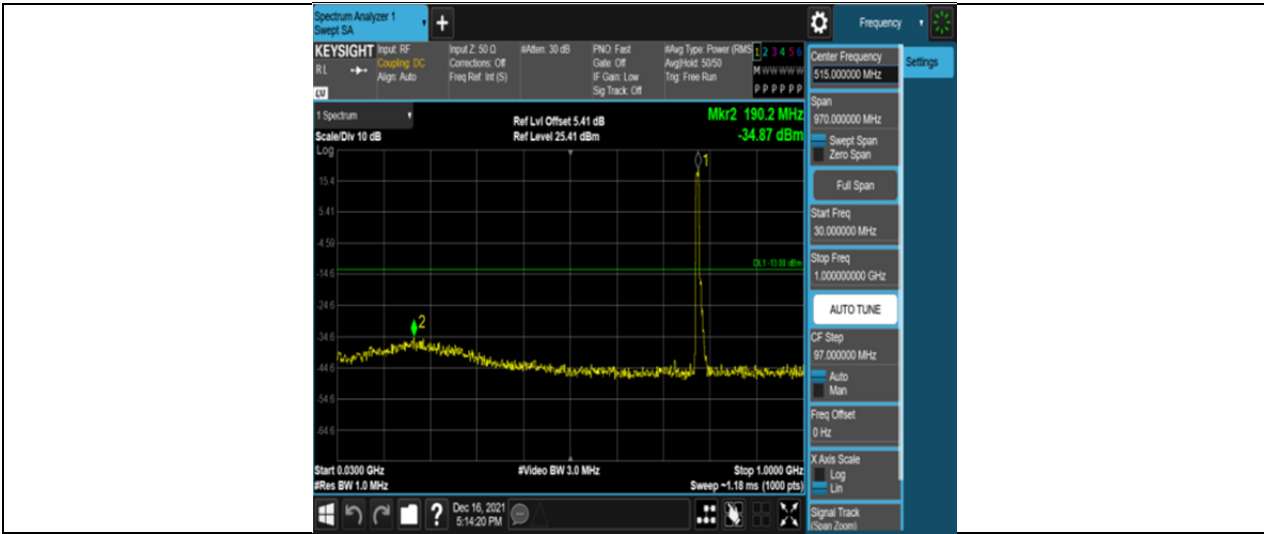

Test Graphs

Band13-5MHz-QPSK-23205-25RB#0-Range1:30~1000MHz