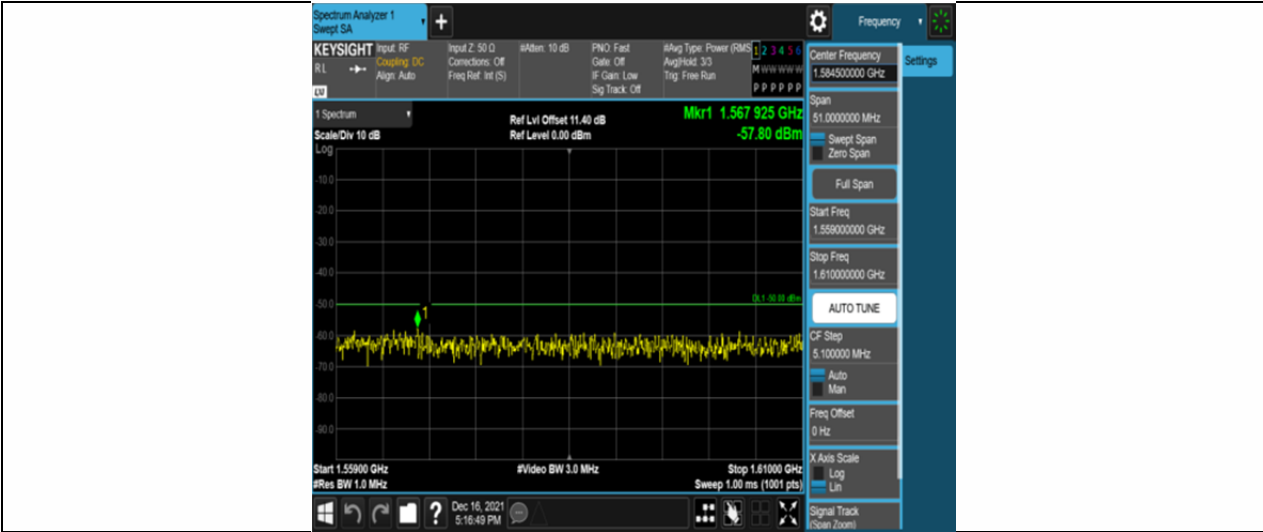

Band13-5MHz-QPSK-23205-25RB#0-Range5: 1559~1610MHz

Band13-5MHz-QPSK-23230-25RB#0-Range1:30~1000MHz

Band13-5MHz-QPSK-23230-25RB#0-Range3:763~775MHz

Band13-5MHz-QPSK-23230-25RB#0-Range4:793~805MHz

Band13-5MHz-QPSK-23230-25RB#0-Range2:1000~10000MHz