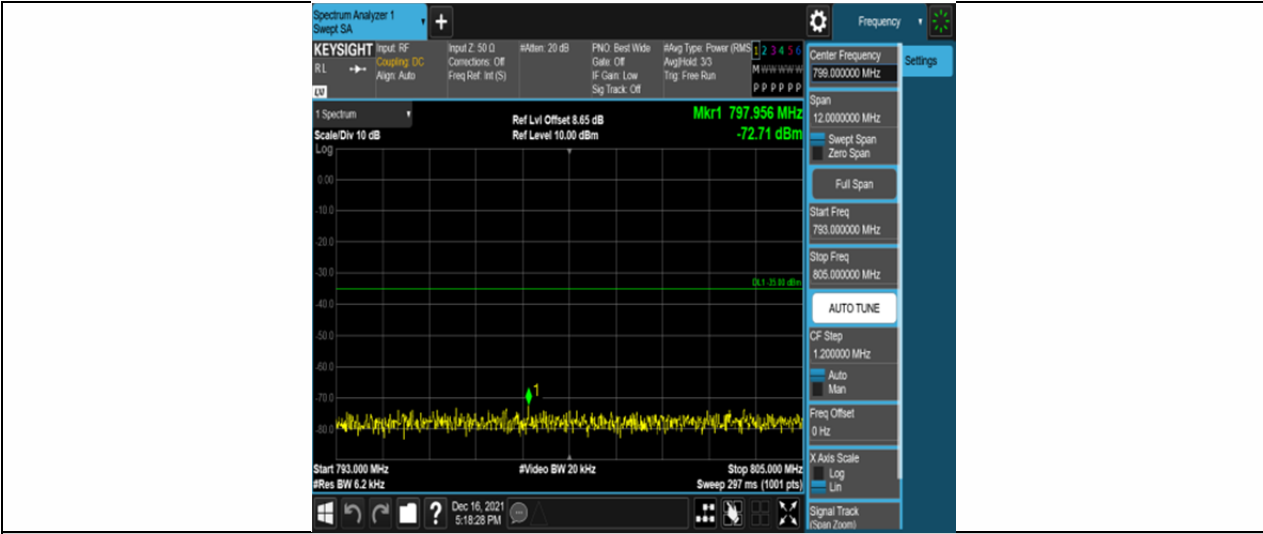

Band13-5MHz-QPSK-23255-25RB#0-Range4:793~805MHz