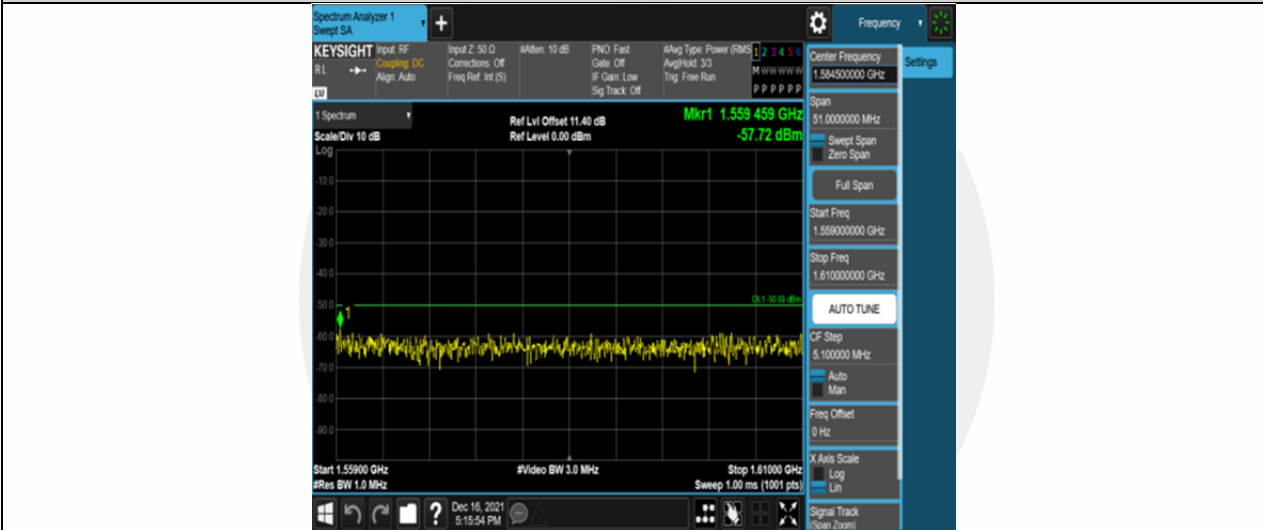

Band13-5MHz-QPSK-23255-25RB#0-Range5:1559~1610MHz

Band13-5MHz-16QAM-23205-25RB#0-Range1:30~1000MHz

Band13-5MHz-16QAM-23205-25RB#0-Range3:763~775MHz

Band13-5MHz-16QAM-23205-25RB#0-Range4:793~805MHz

Band13-5MHz-16QAM-23205-25RB#0-Range2:1000~10000MHz