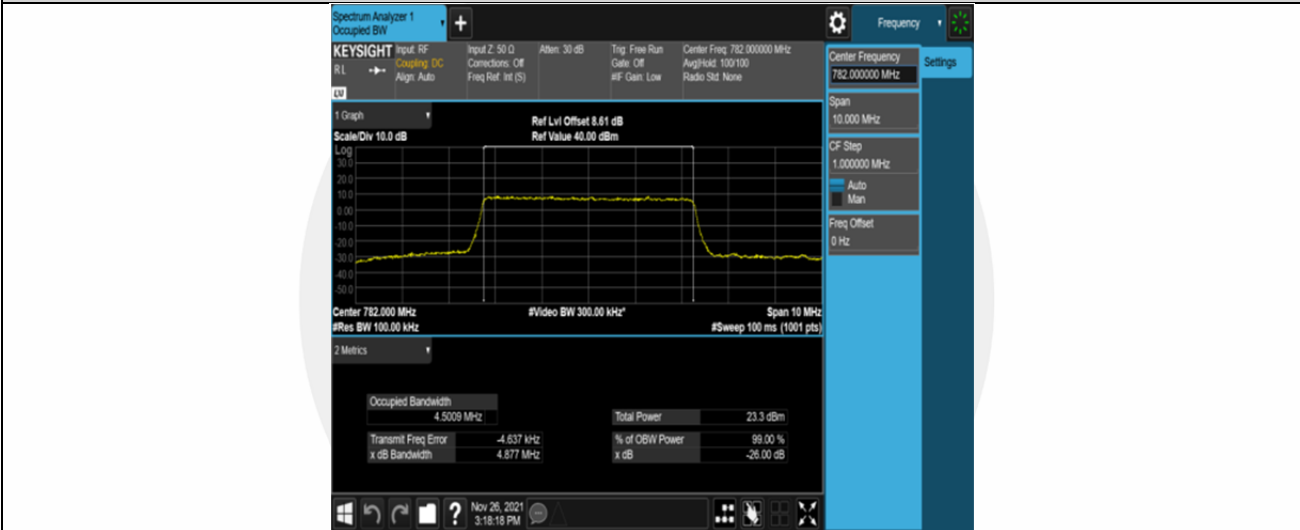

Test Graphs

Band13-5MHz-QPSK-23205-25RB#0

Band13-5MHz-QPSK-23230-25RB#0

Band13-5MHz-QPSK-23255-25RB#0

Band13-5MHz-16QAM-23205-25RB#0

Band13-5MHz-16QAM-23230-25RB#0

Band13-5MHz-16QAM-23255-25RB#0

Appendix D: Band Edge