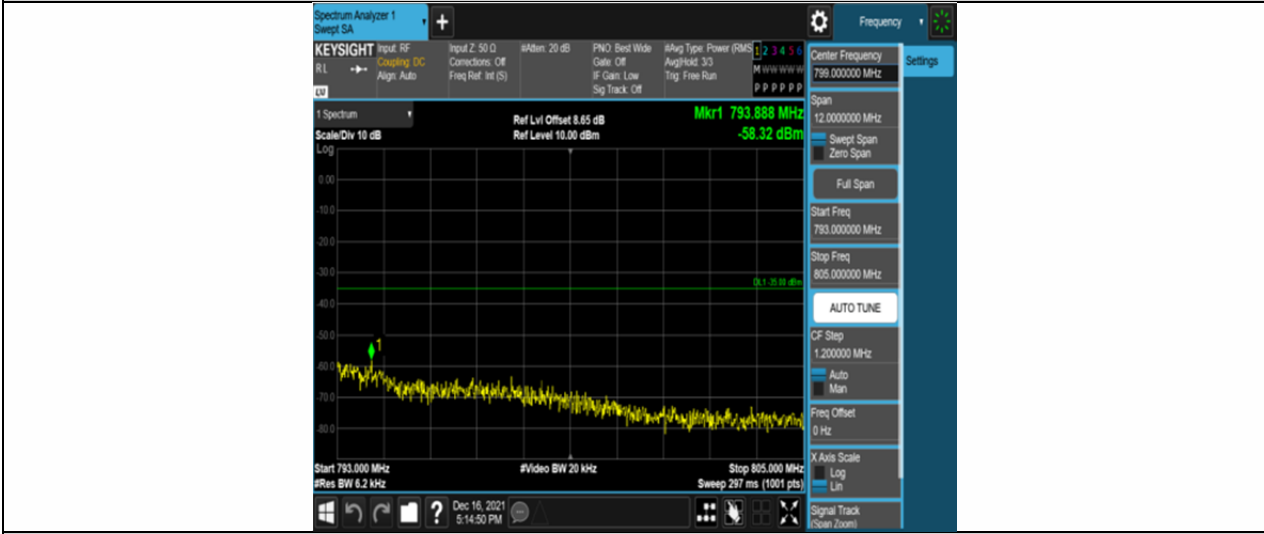

Band13-5MHz-QPSK-23205-25RB#0-Range4:793~805MHz