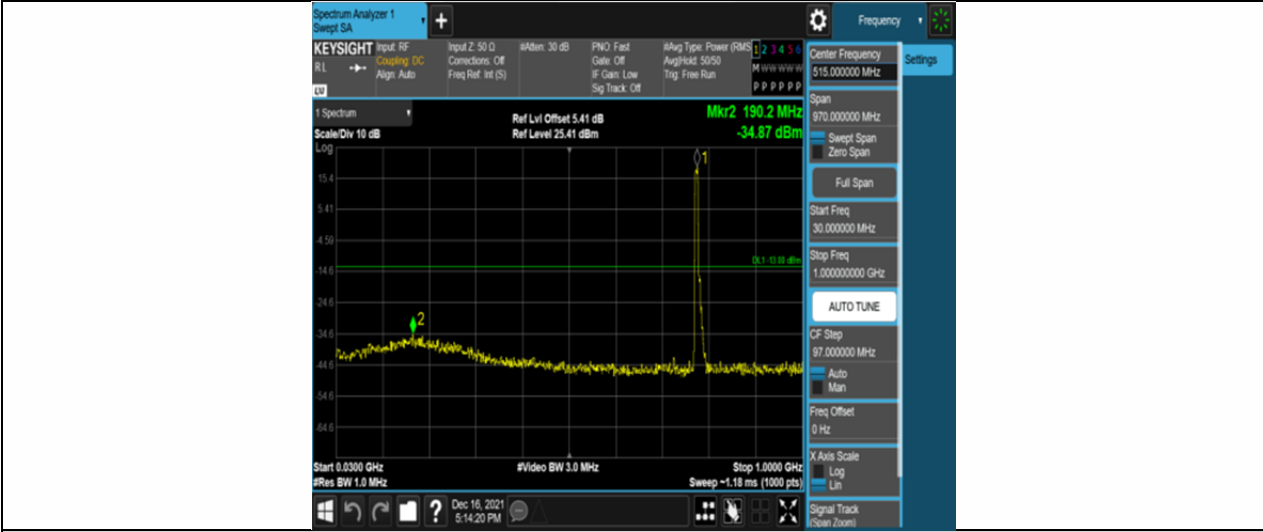

Band13-5MHz-16QAM-23230-25RB#0-Range1:30~1000MHz