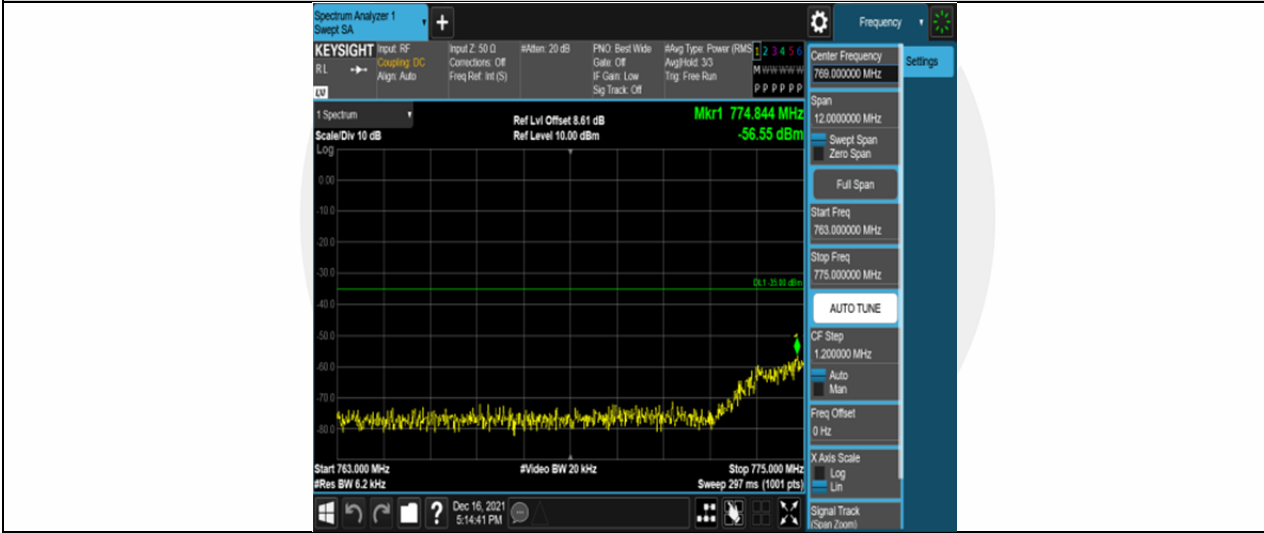

Band13-5MHz-QPSK-23205-25RB#0-Range3:763~775MHz