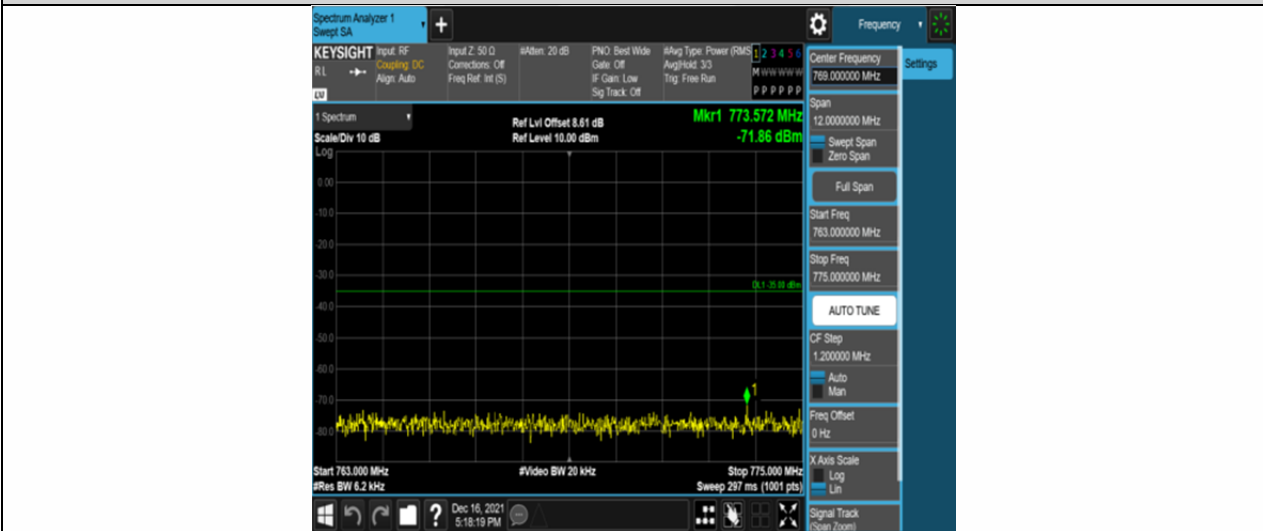

Band13-5MHz-QPSK-23255-25RB#0-Range3:763~775MHz