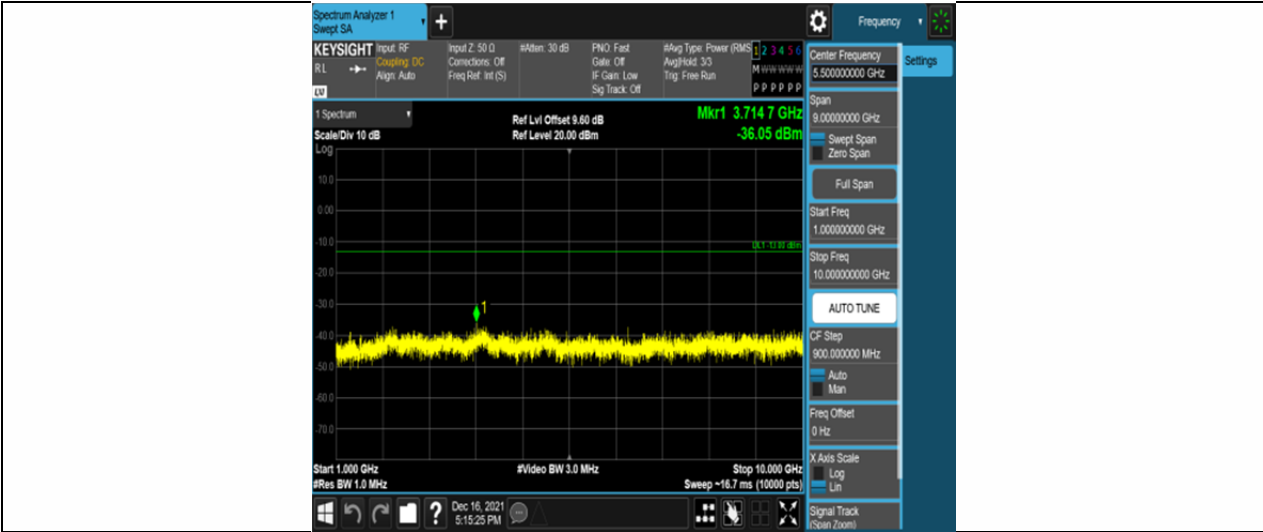

Band13-5MHz-QPSK-23255-25RB#0-Range5:1559~1610MHz

Band13-5MHz-16QAM-23205-25RB#0-Range1:30~1000MHz

Band13-5MHz-16QAM-23205-25RB#0-Range3:763~775MHz

Band13-5MHz-16QAM-23205-25RB#0-Range4:793~805MHz

Band13-5MHz-16QAM-23205-25RB#0-Range2:1000~10000MHz