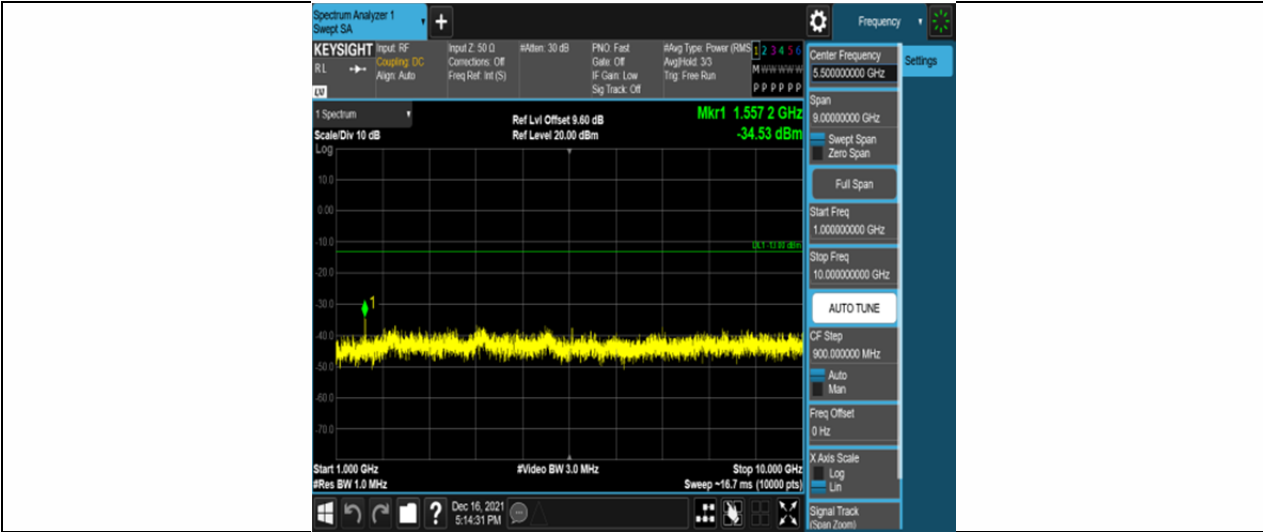

Test Graphs

Band13-5MHz-QPSK-23205-25RB#0-Range1:30~1000MHz

Band13-5MHz-QPSK-23205-25RB#0-Range3:763~775MHz

Band13-5MHz-QPSK-23205-25RB#0-Range4:793~805MHz

Band13-5MHz-QPSK-23205-25RB#0-Range2: 1000~10000MHz