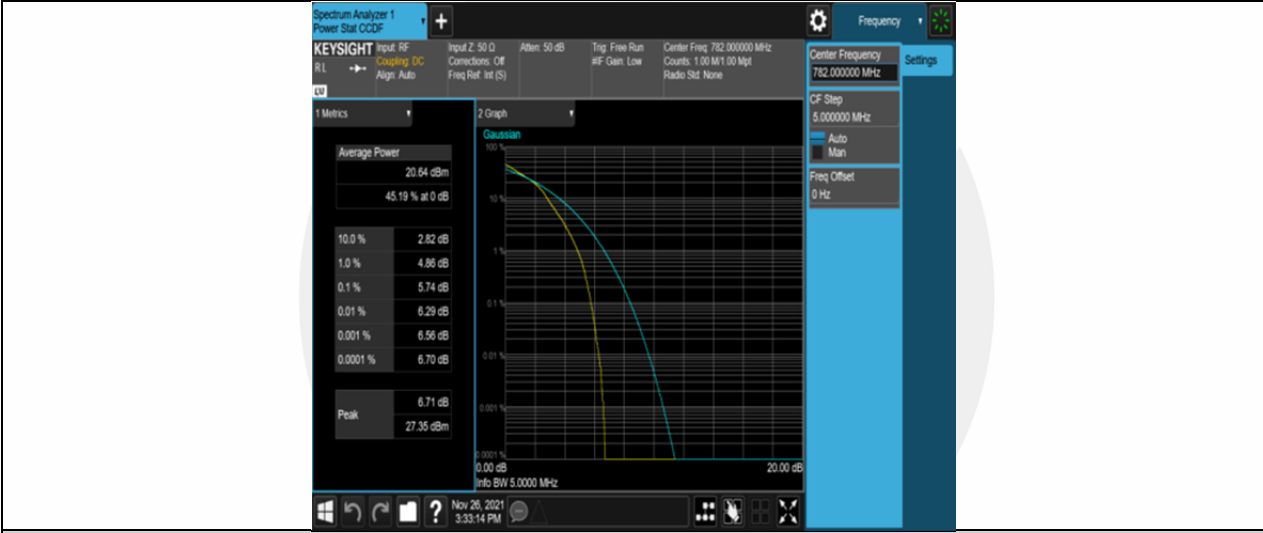

Test Graphs

Band13-5MHz-QPSK-23205-25RB#0

Band13-5MHz-QPSK-23230-25RB#0

Band13-5MHz-QPSK-23255-25RB#0

Band13-5MHz-16QAM-23205-25RB#0

Band13-5MHz-16QAM-23230-25RB#0

Band13-5MHz-16QAM-23255-25RB#0

Band13-10MHz-QPSK-23230-50RB#0