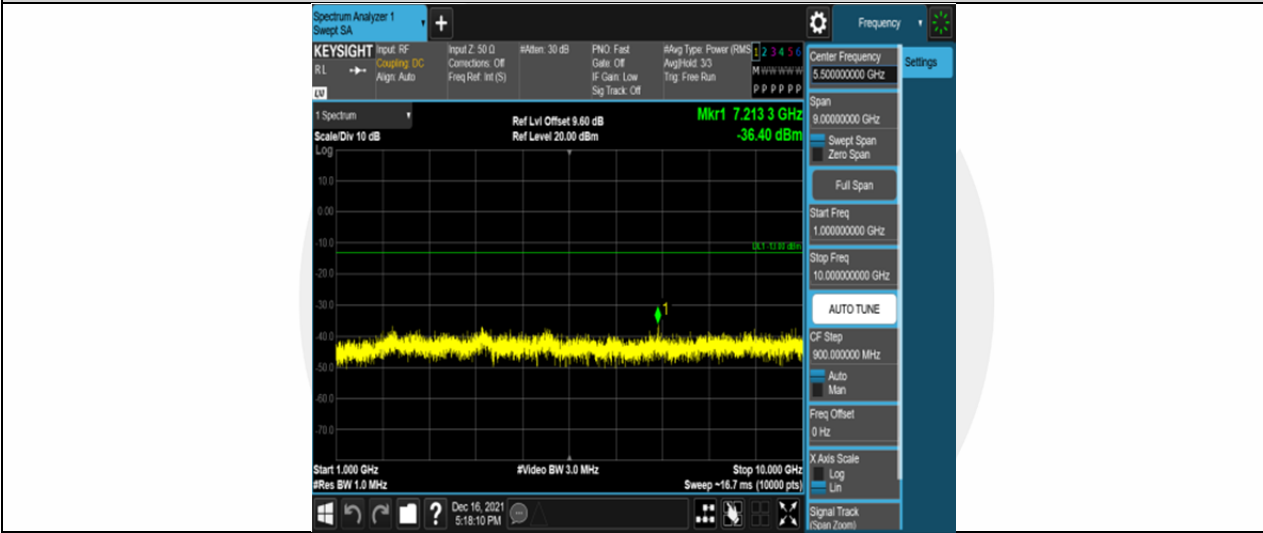

Band13-5MHz-QPSK-23230-25RB#0-Range5:1559~1610MHz

Band13-5MHz-QPSK-23255-25RB#0-Range1:30~1000MHz

Band13-5MHz-QPSK-23255-25RB#0-Range3:763~775MHz

Band13-5MHz-QPSK-23255-25RB#0-Range4:793~805MHz

Band13-5MHz-QPSK-23255-25RB#0-Range2:1000~10000MHz