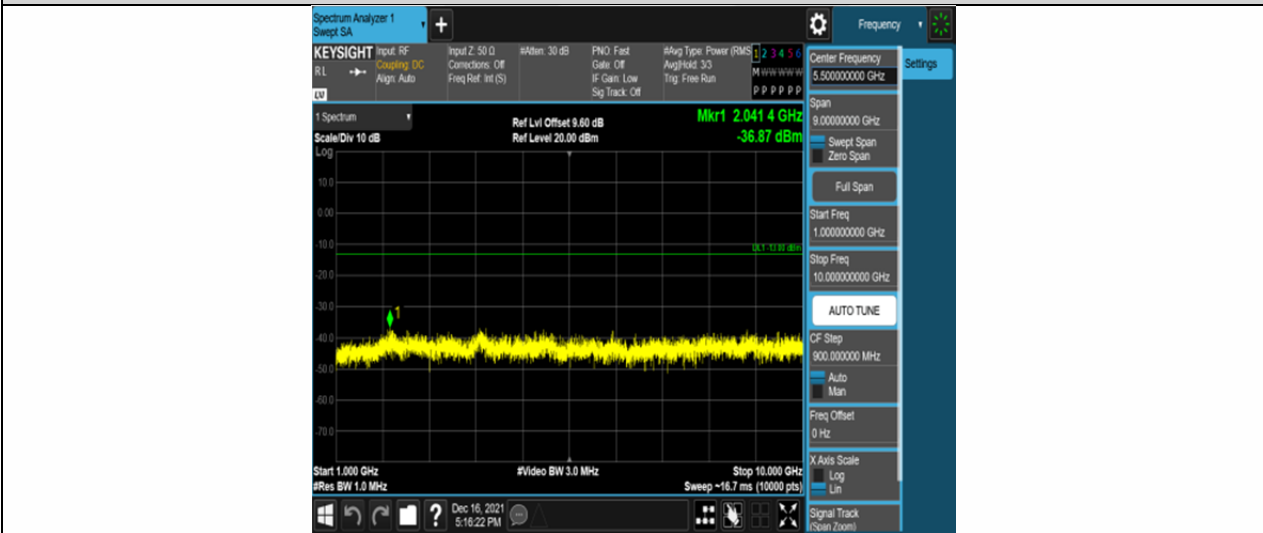

Band13-5MHz-QPSK-23205-25RB#0-Range5: 1559~1610MHz

Band13-5MHz-QPSK-23230-25RB#0-Range1:30~1000MHz

Band13-5MHz-QPSK-23230-25RB#0-Range3:763~775MHz

Band13-5MHz-QPSK-23230-25RB#0-Range4:793~805MHz

Band13-5MHz-QPSK-23230-25RB#0-Range2:1000~10000MHz