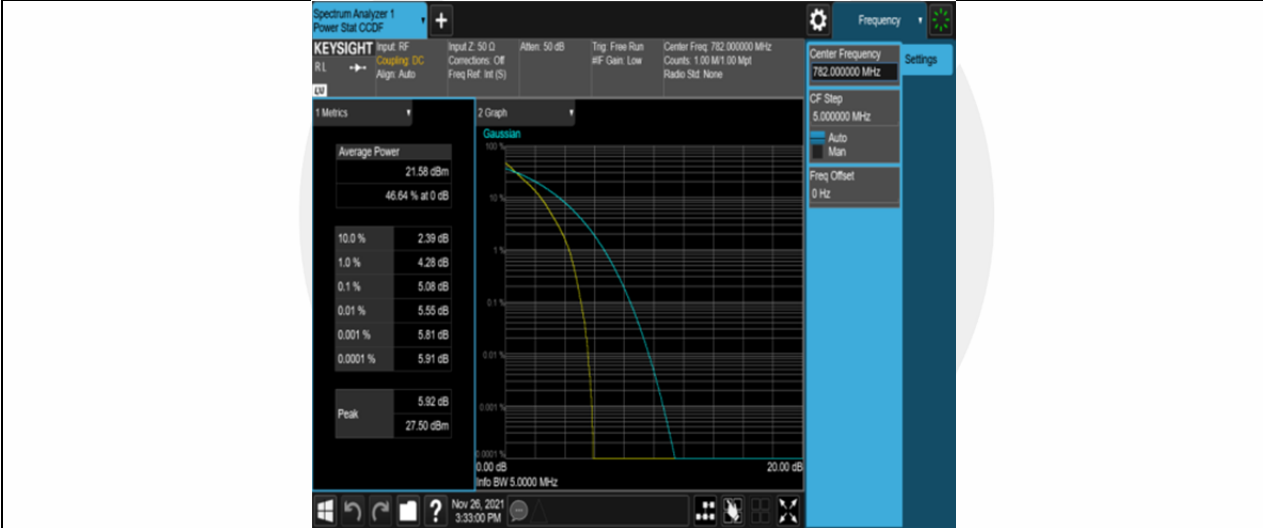

Band13-5MHz-QPSK-23230-25RB#0