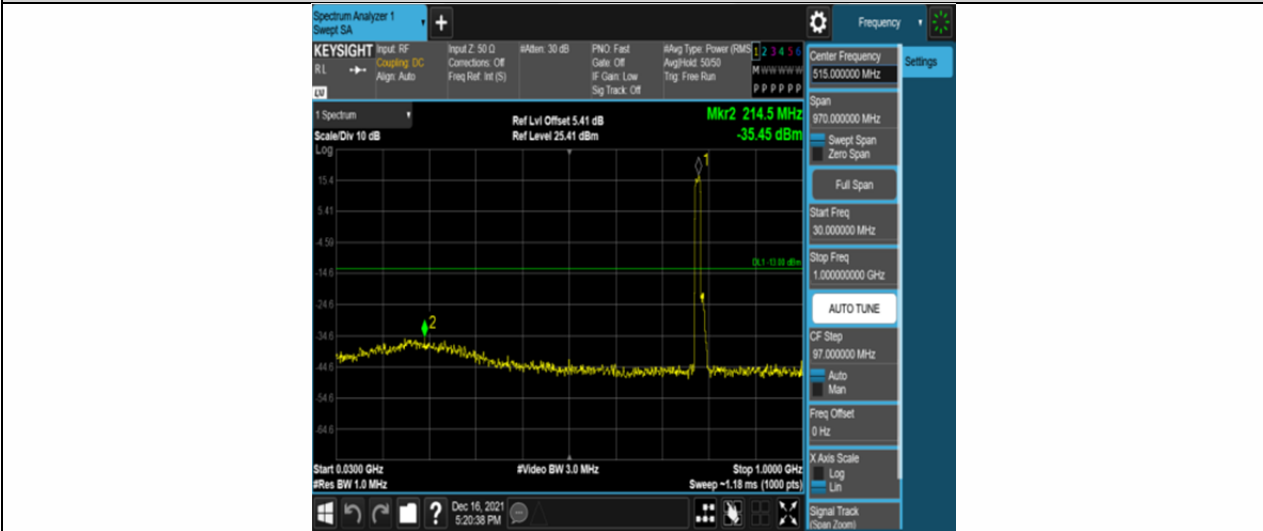

Band13-5MHz-QPSK-23230-25RB#0-Range1:30~1000MHz