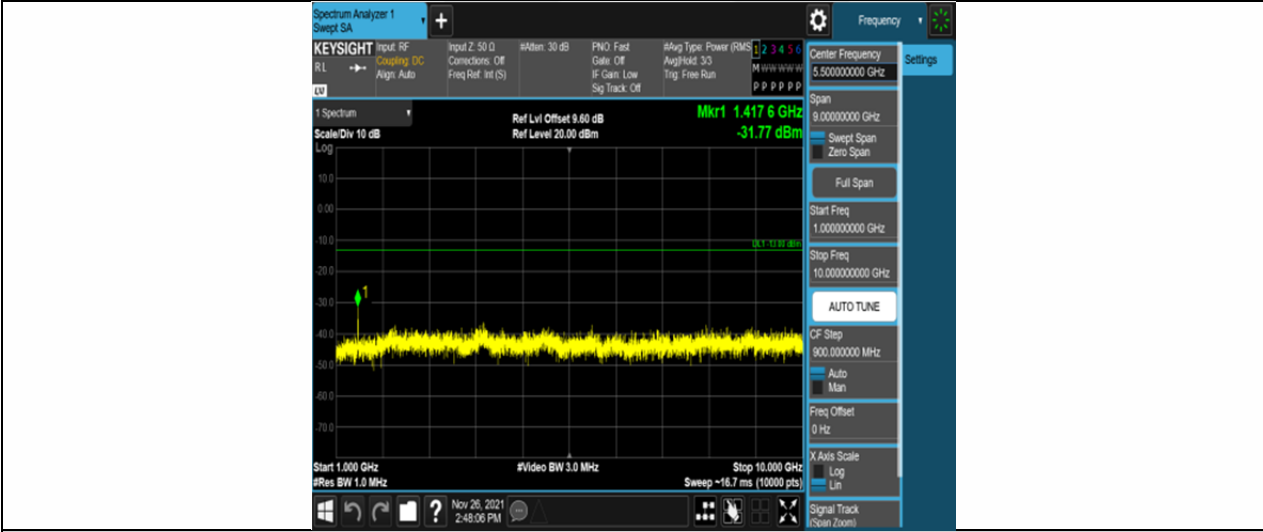

Band12-10MHz-QPSK-23060-50RB#0-Range2:1000~10000MHz

Band12-10MHz-QPSK-23095-50RB#0-Range1:30~1000MHz

Band12-10MHz-QPSK-23095-50RB#0-Range2:1000~10000MHz

Band12-10MHz-QPSK-23130-50RB#0-Range1:30~1000MHz

Band12-10MHz-QPSK-23130-50RB#0-Range2:1000~10000MHz