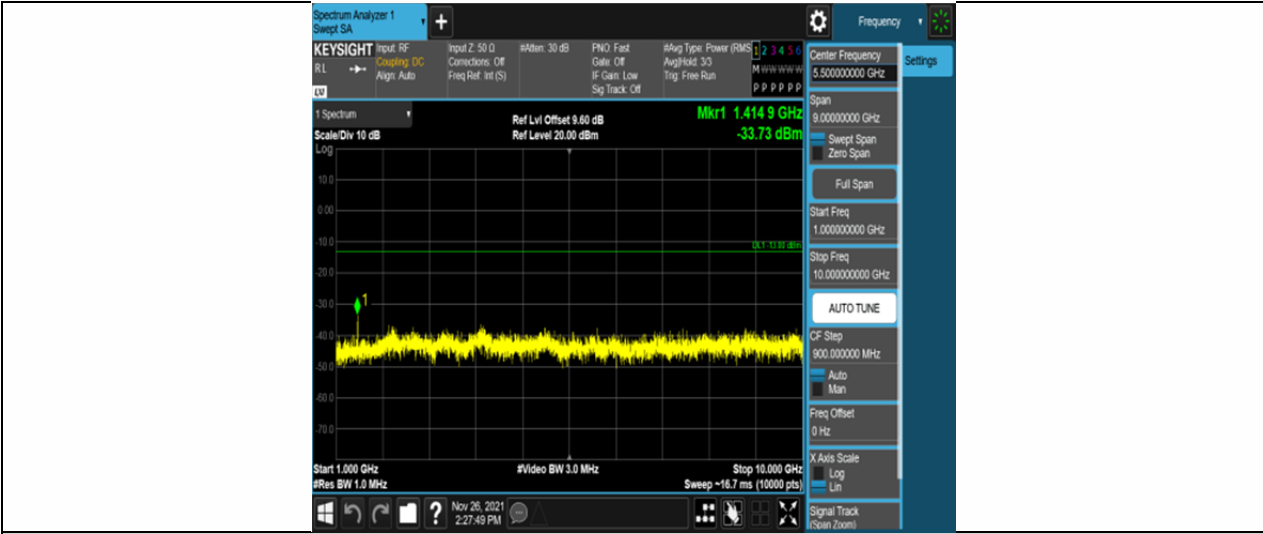

Band12-5MHz-16QAM-23095-25RB#0-Range2:1000~10000MHz