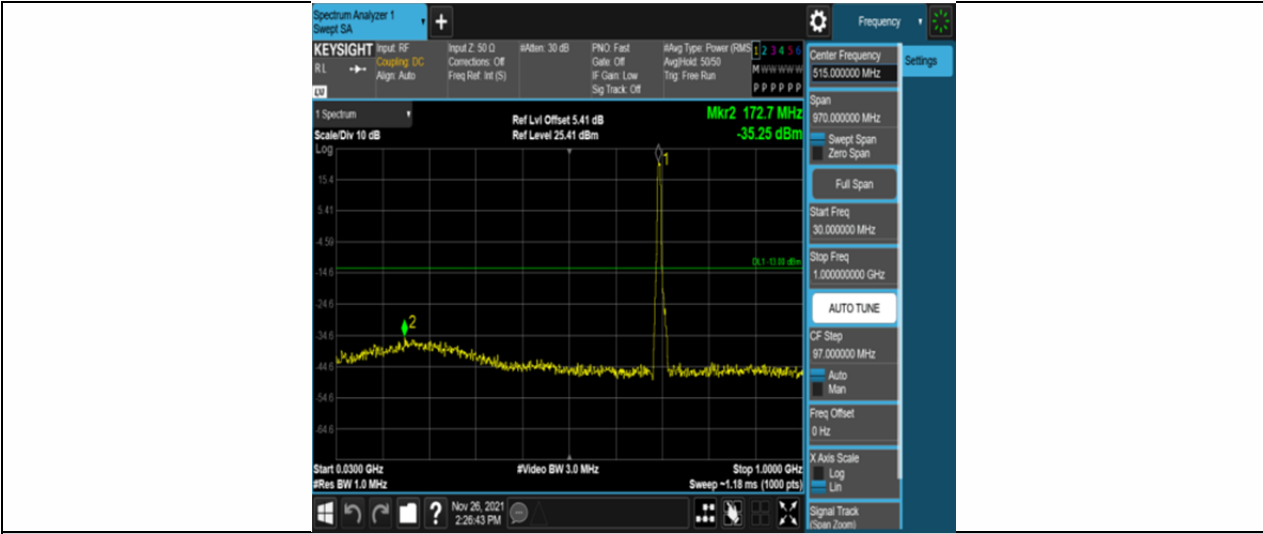

Band12-5MHz-QPSK-23095-25RB#0-Range2:1000~10000MHz

Band12-5MHz-QPSK-23155-25RB#0-Range1:30~1000MHz

Band12-5MHz-QPSK-23155-25RB#0-Range2:1000~10000MHz

Band12-5MHz-16QAM-23035-25RB#0-Range1:30~1000MHz

Band12-5MHz-16QAM-23035-25RB#0-Range2:1000~10000MHz