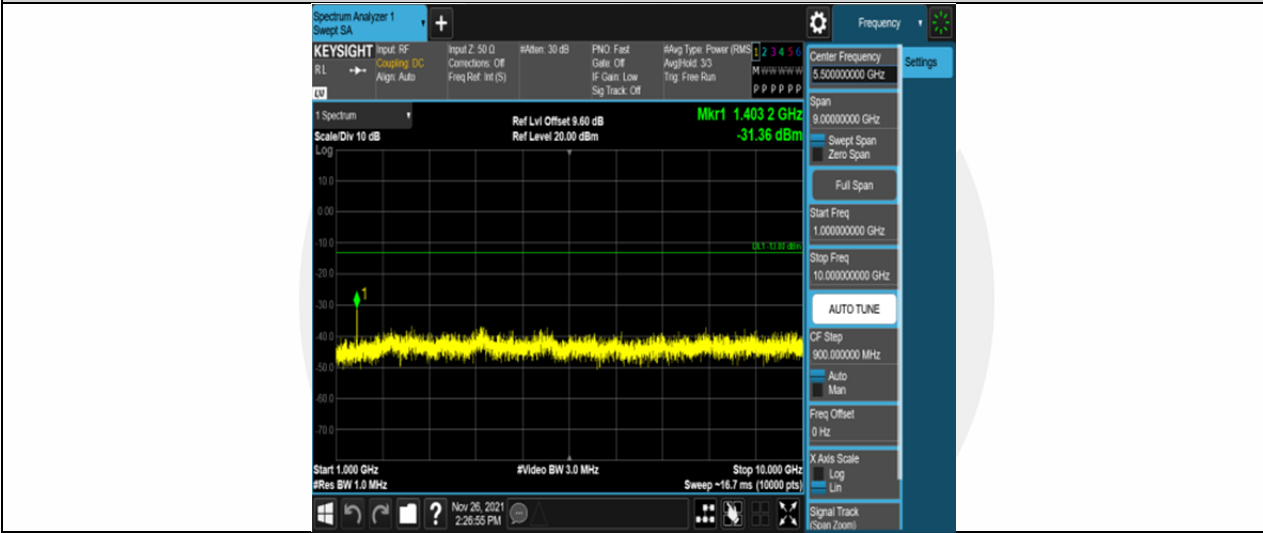

Band12-5MHz-QPSK-23095-25RB#0-Range2:1000~10000MHz

Band12-5MHz-QPSK-23155-25RB#0-Range1:30~1000MHz

Band12-5MHz-QPSK-23155-25RB#0-Range2:1000~10000MHz

Band12-5MHz-16QAM-23035-25RB#0-Range1:30~1000MHz

Band12-5MHz-16QAM-23035-25RB#0-Range2:1000~10000MHz