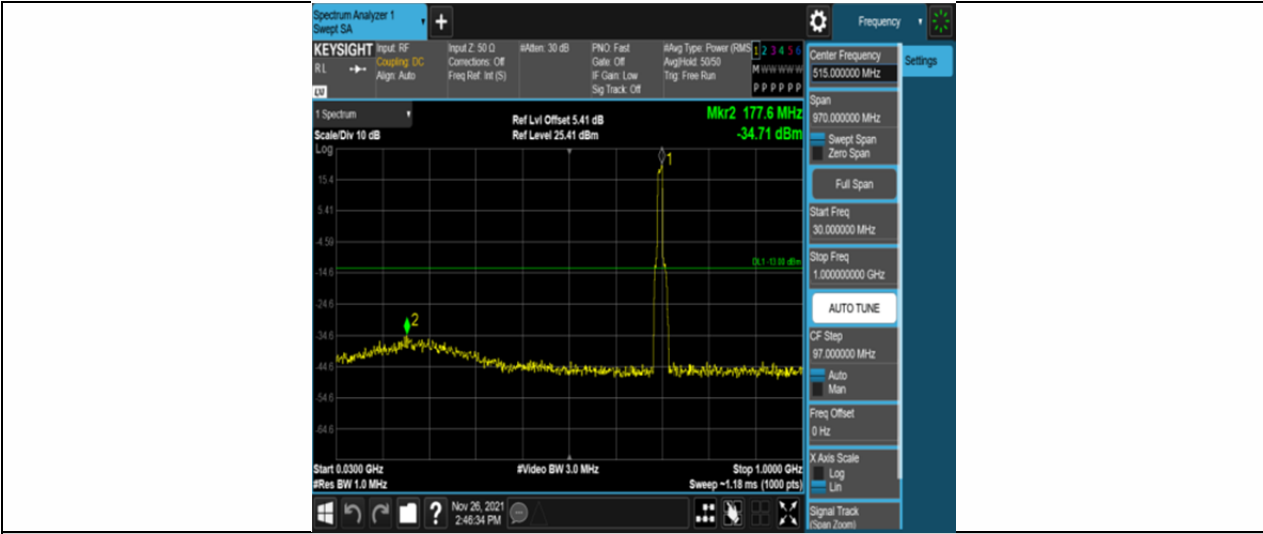

Band12-10MHz-QPSK-23060-50RB#0-Range2:1000~10000MHz

Band12-10MHz-QPSK-23095-50RB#0-Range1:30~1000MHz

Band12-10MHz-QPSK-23095-50RB#0-Range2:1000~10000MHz

Band12-10MHz-QPSK-23130-50RB#0-Range1:30~1000MHz

Band12-10MHz-QPSK-23130-50RB#0-Range2:1000~10000MHz