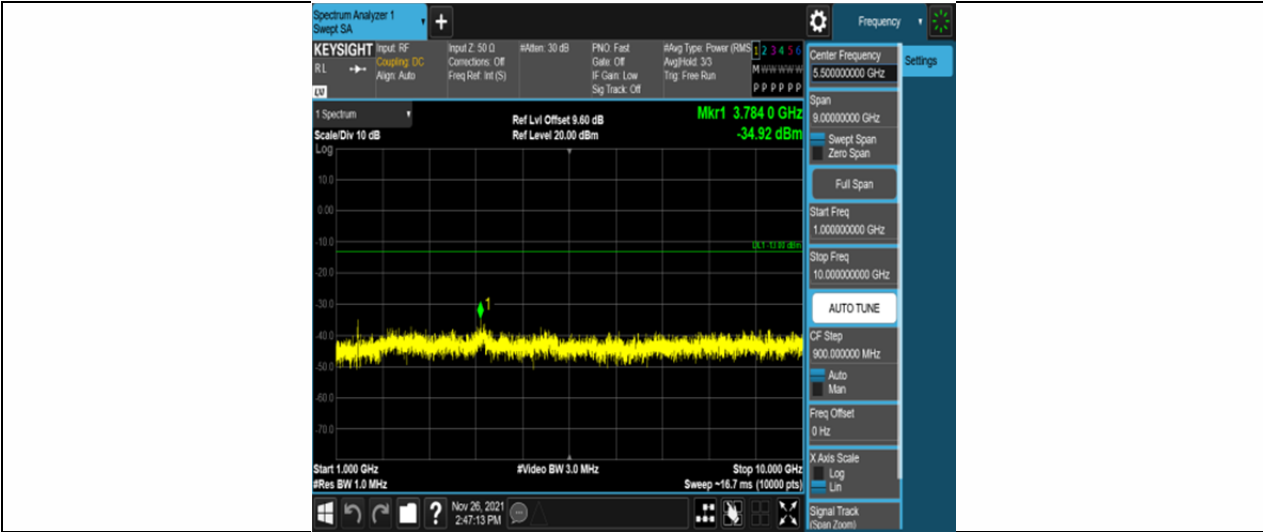

Band12-10MHz-QPSK-23095-50RB#0-Range2:1000~10000MHz