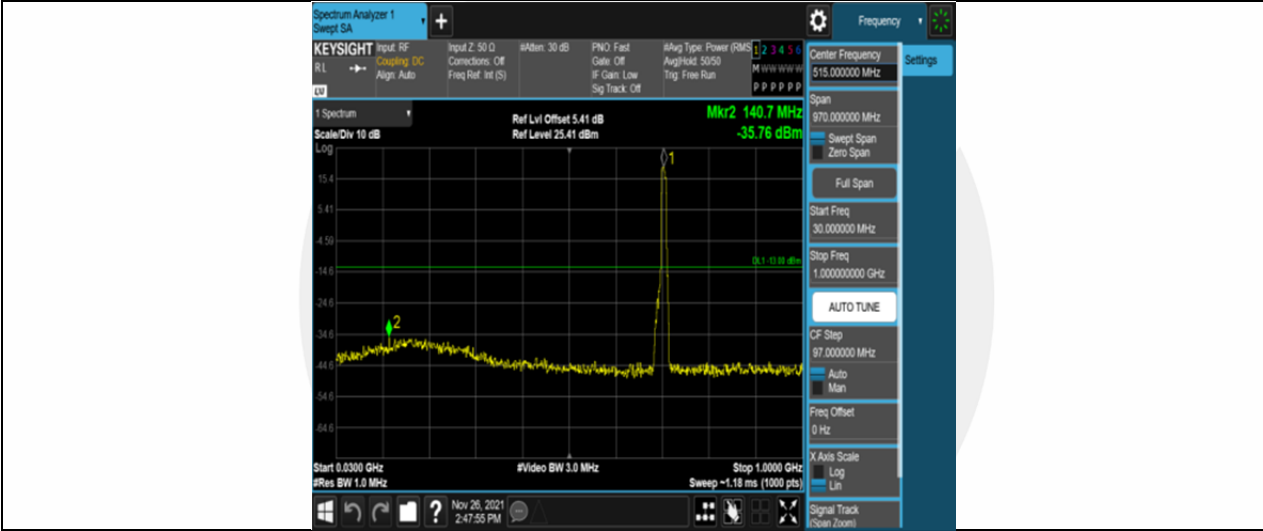

Band12-10MHz-QPSK-23130-50RB#0-Range1:30~1000MHz