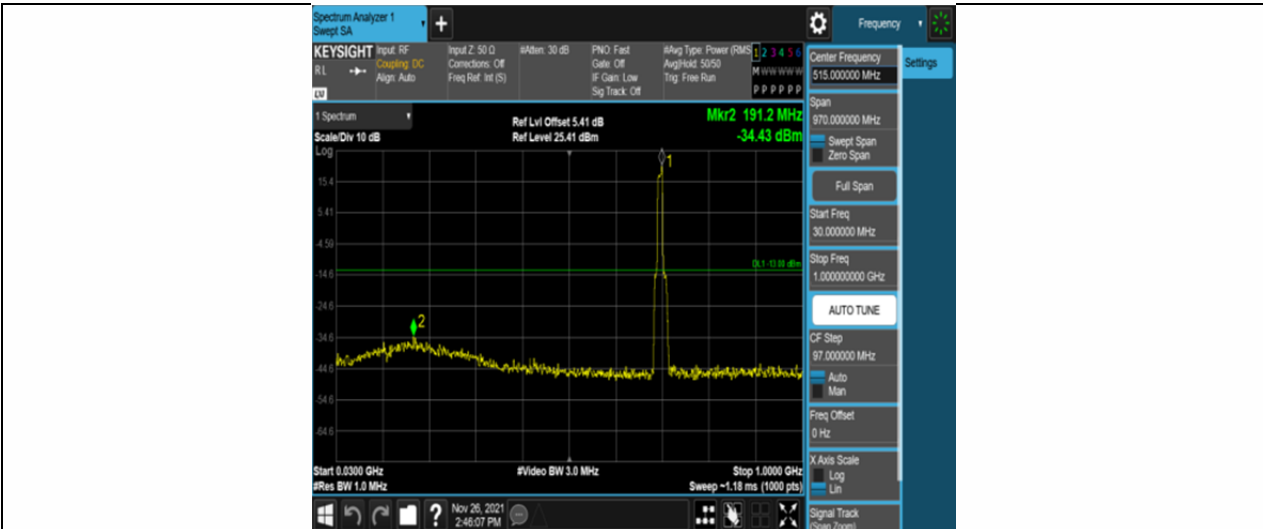

Band12-5MHz-16QAM-23095-25RB#0-Range1:30~1000MHz

Band12-5MHz-16QAM-23095-25RB#0-Range2:1000~10000MHz

Band12-5MHz-16QAM-23155-25RB#0-Range1:30~1000MHz

Band12-5MHz-16QAM-23155-25RB#0-Range2:1000~10000MHz

Band12-10MHz-QPSK-23060-50RB#0-Range1:30~1000MHz

Band12-10MHz-QPSK-23060-50RB#0-Range2:1000~10000MHz

Band12-10MHz-QPSK-23095-50RB#0-Range1:30~1000MHz

Band12-10MHz-QPSK-23095-50RB#0-Range2:1000~10000MHz

Band12-10MHz-QPSK-23130-50RB#0-Range1:30~1000MHz

Band12-10MHz-QPSK-23130-50RB#0-Range2:1000~10000MHz