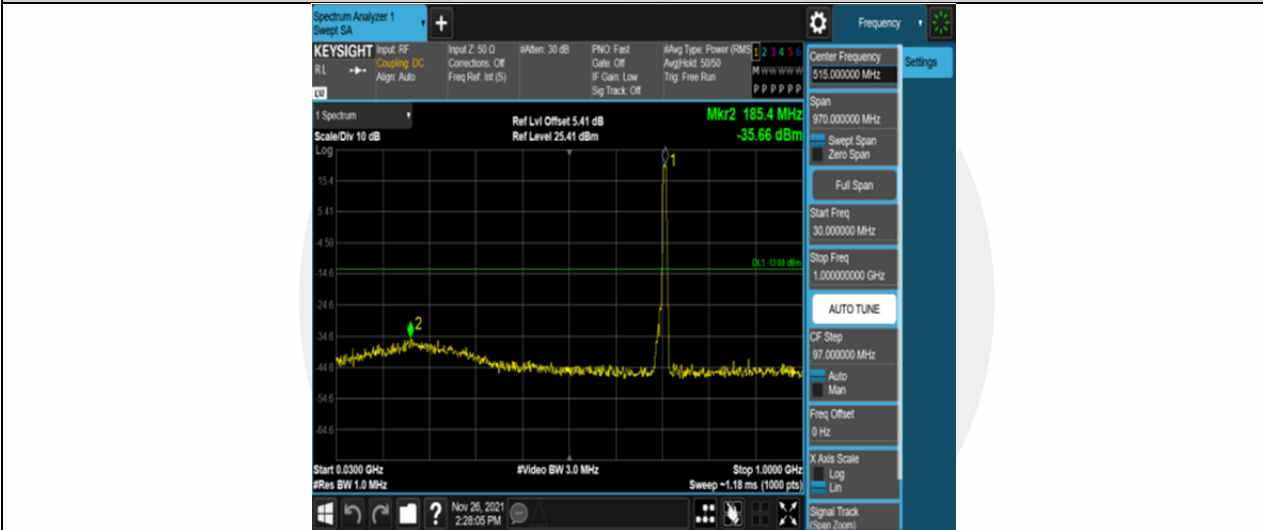

Band12-5MHz-QPSK-23095-25RB#0-Range2:1000~10000MHz

Band12-5MHz-QPSK-23155-25RB#0-Range1:30~1000MHz

Band12-5MHz-QPSK-23155-25RB#0-Range2:1000~10000MHz

Band12-5MHz-16QAM-23035-25RB#0-Range1:30~1000MHz

Band12-5MHz-16QAM-23035-25RB#0-Range2:1000~10000MHz