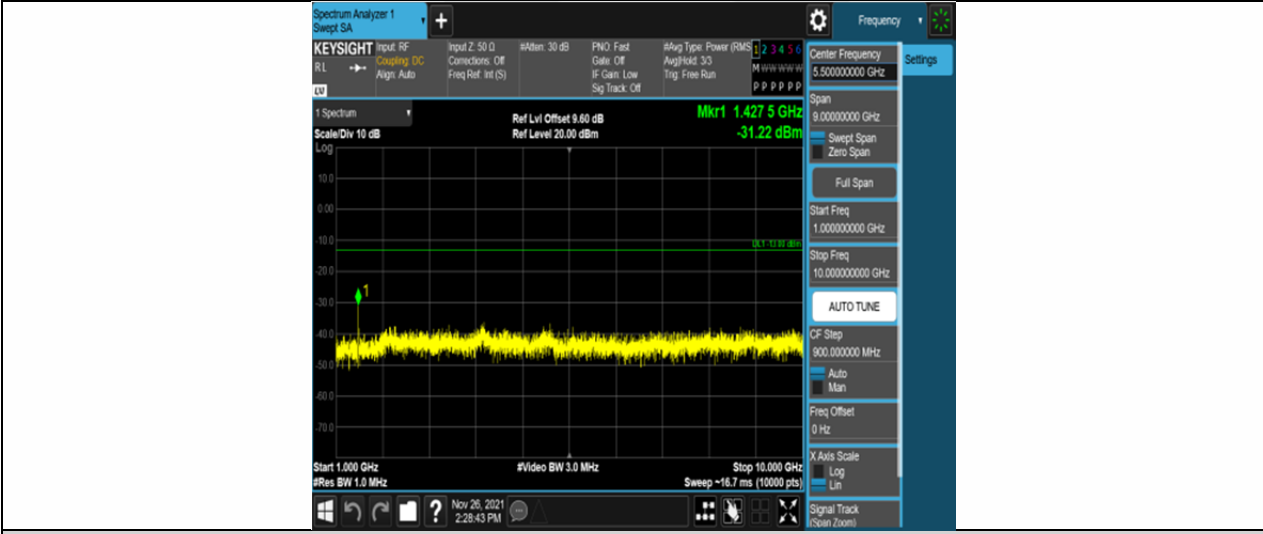

Band12-5MHz-16QAM-23155-25RB#0-Range2:1000~10000MHz