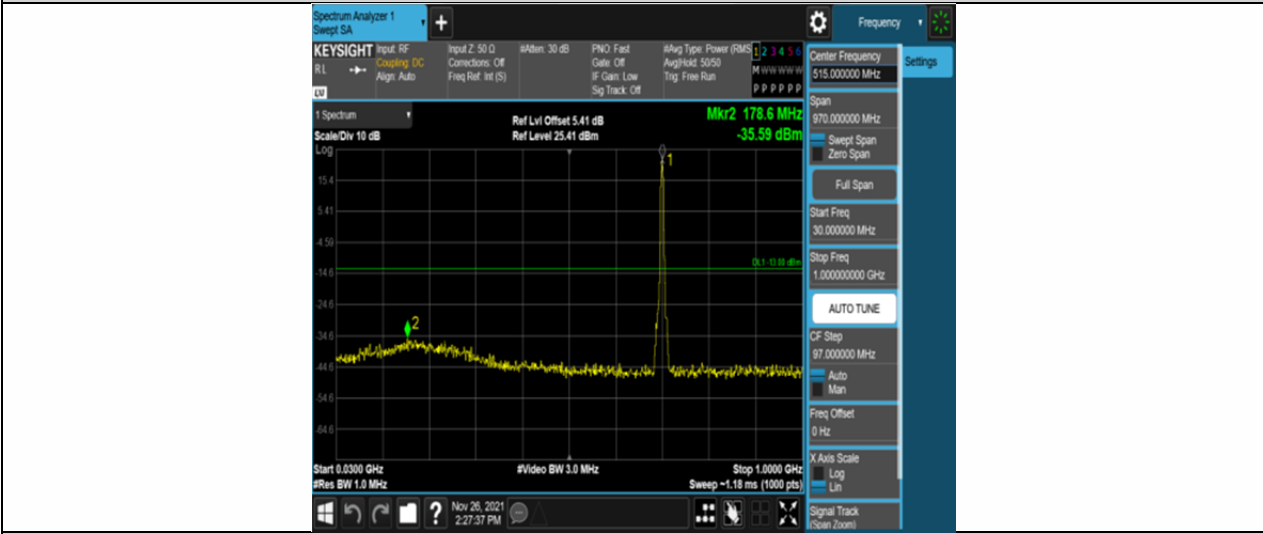

Band12-5MHz-QPSK-23095-25RB#0-Range2:1000~10000MHz

Band12-5MHz-QPSK-23155-25RB#0-Range1:30~1000MHz

Band12-5MHz-QPSK-23155-25RB#0-Range2:1000~10000MHz

Band12-5MHz-16QAM-23035-25RB#0-Range1:30~1000MHz

Band12-5MHz-16QAM-23035-25RB#0-Range2:1000~10000MHz