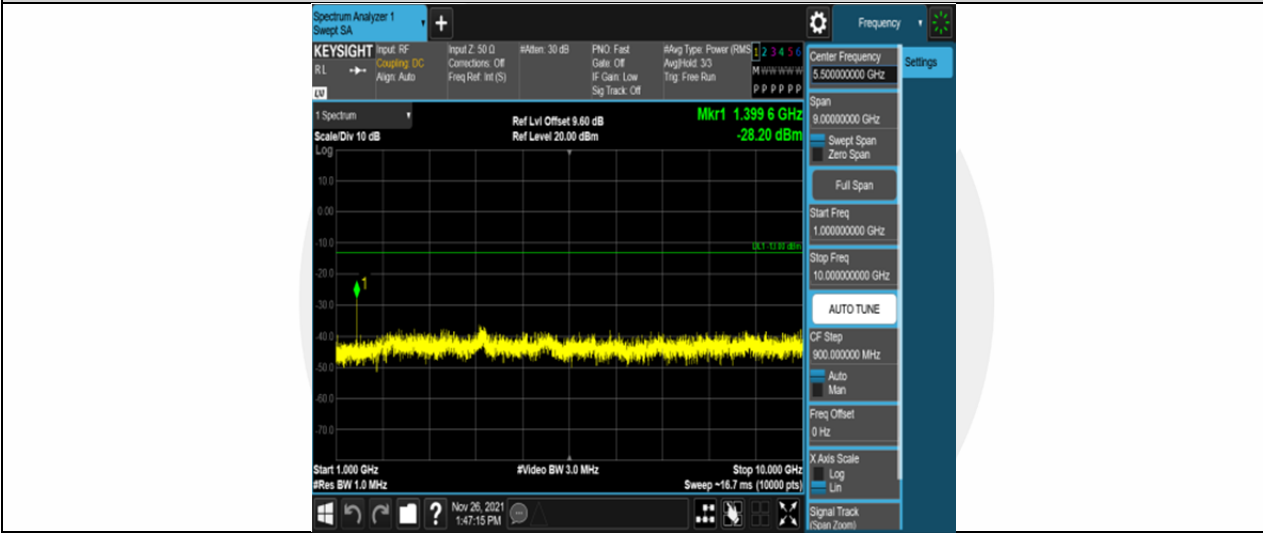

Band12-1.4MHz-16QAM-23017-6RB#0-Range2:1000~10000MHz