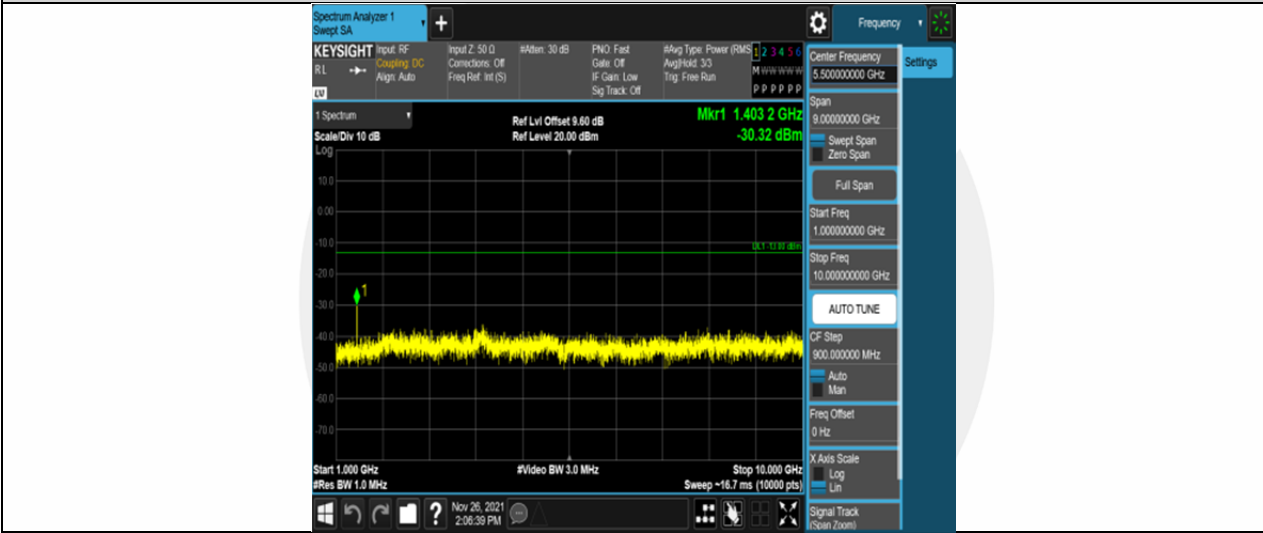

Band12-3MHz-16QAM-23025-15RB#0-Range2:1000~10000MHz