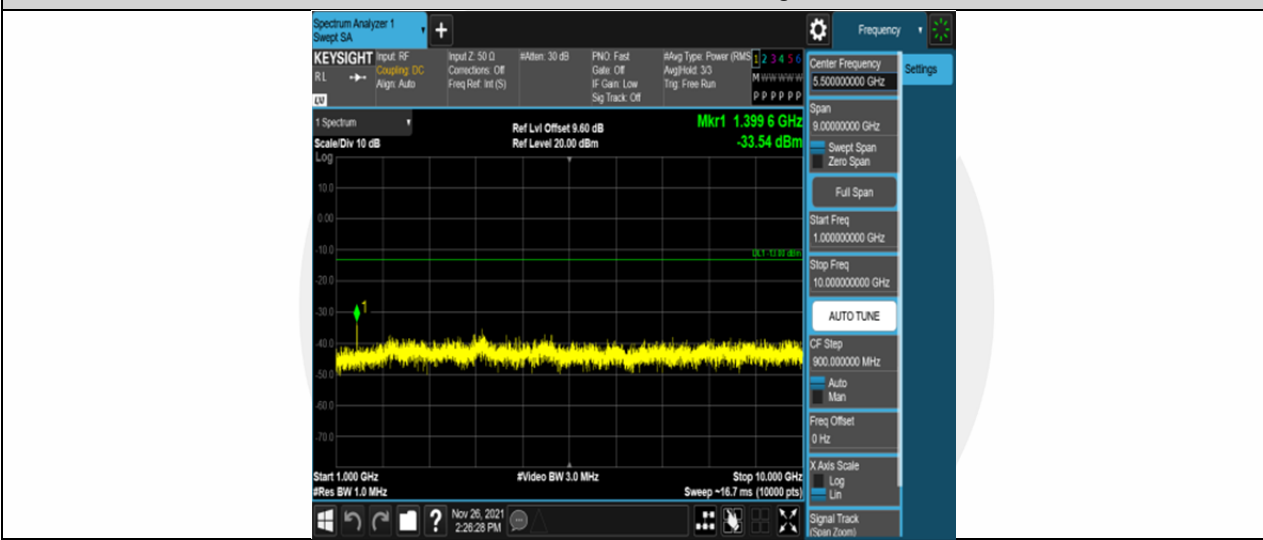

Band12-5MHz-QPSK-23035-25RB#0-Range2:1000~10000MHz