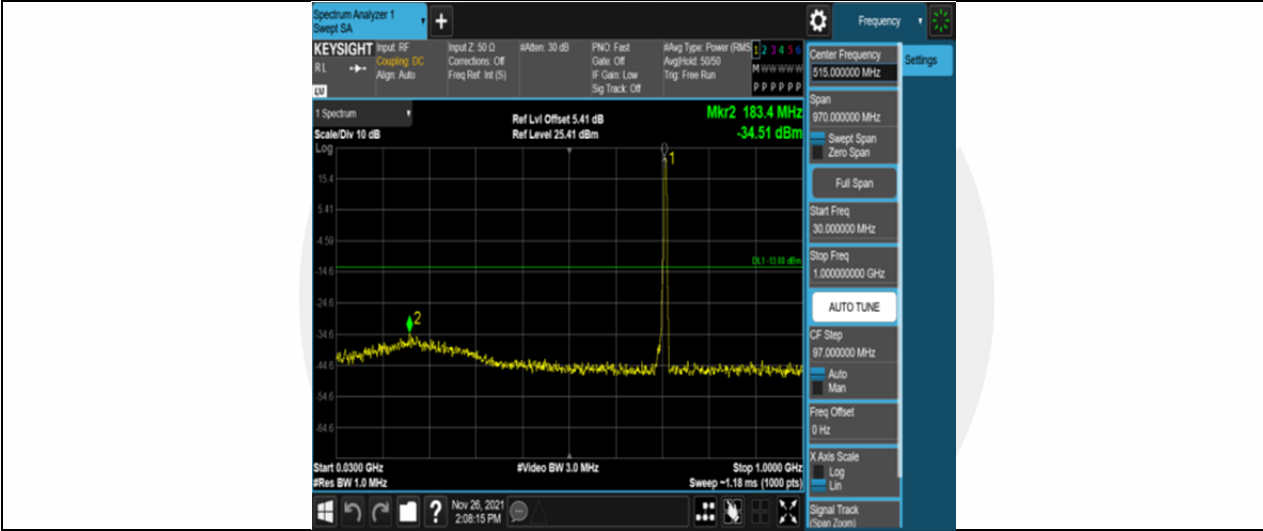

Band12-3MHz-QPSK-23165-15RB#0-Range2:1000~10000MHz

Band12-3MHz-16QAM-23025-15RB#0-Range1:30~1000MHz

Band12-3MHz-16QAM-23025-15RB#0-Range2:1000~10000MHz

Band12-3MHz-16QAM-23095-15RB#0-Range1:30~1000MHz

Band12-3MHz-16QAM-23095-15RB#0-Range2:1000~10000MHz