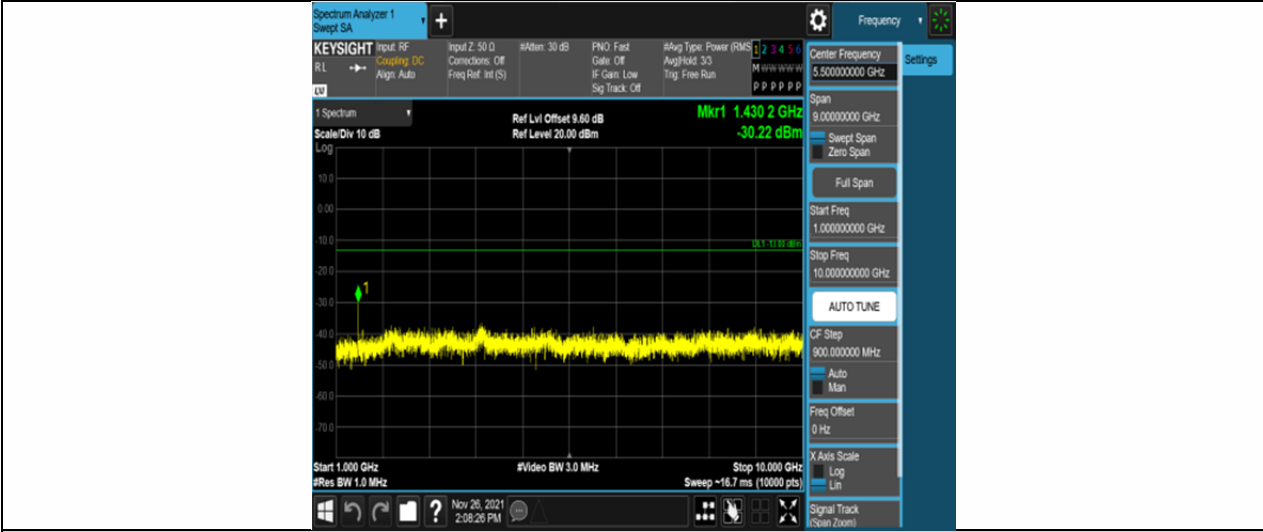

Band12-3MHz-16QAM-23165-15RB#0-Range2:1000~10000MHz