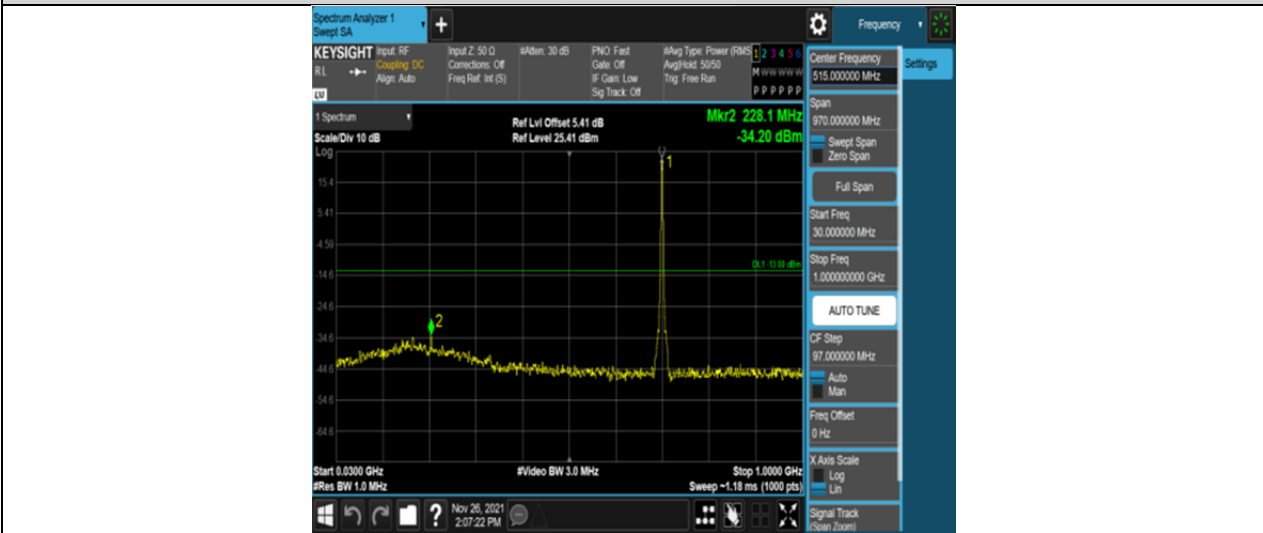

Band12-3MHz-16QAM-23095-15RB#0-Range1:30~1000MHz