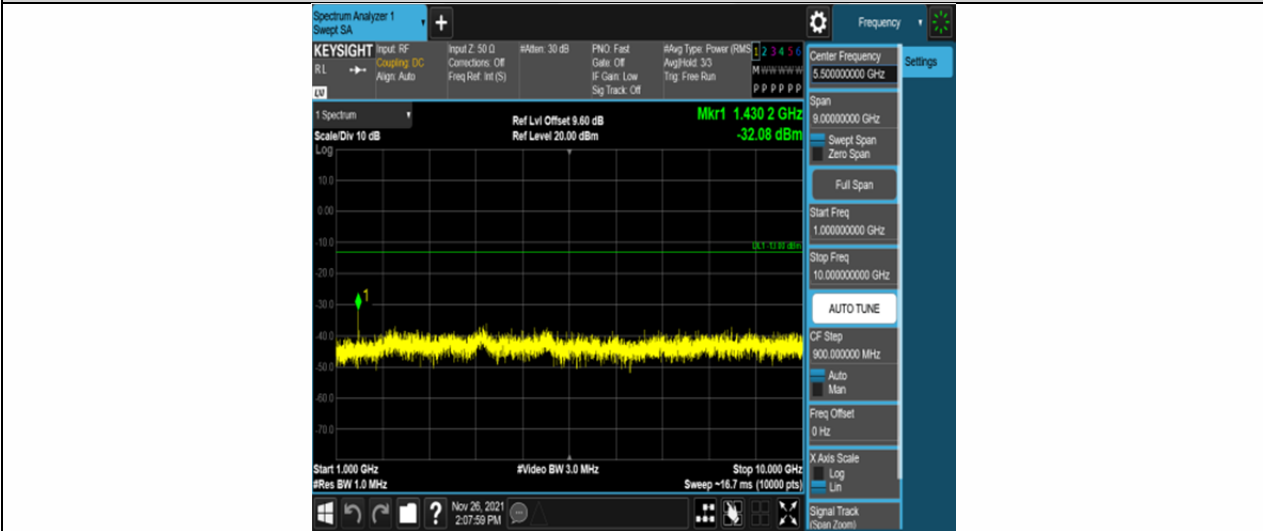

Band12-3MHz-QPSK-23025-15RB#0-Range1:30~1000MHz

Band12-3MHz-QPSK-23025-15RB#0-Range2:1000~10000MHz

Band12-3MHz-QPSK-23095-15RB#0-Range1:30~1000MHz

Band12-3MHz-QPSK-23095-15RB#0-Range2:1000~10000MHz

Band12-3MHz-QPSK-23165-15RB#0-Range1:30~1000MHz