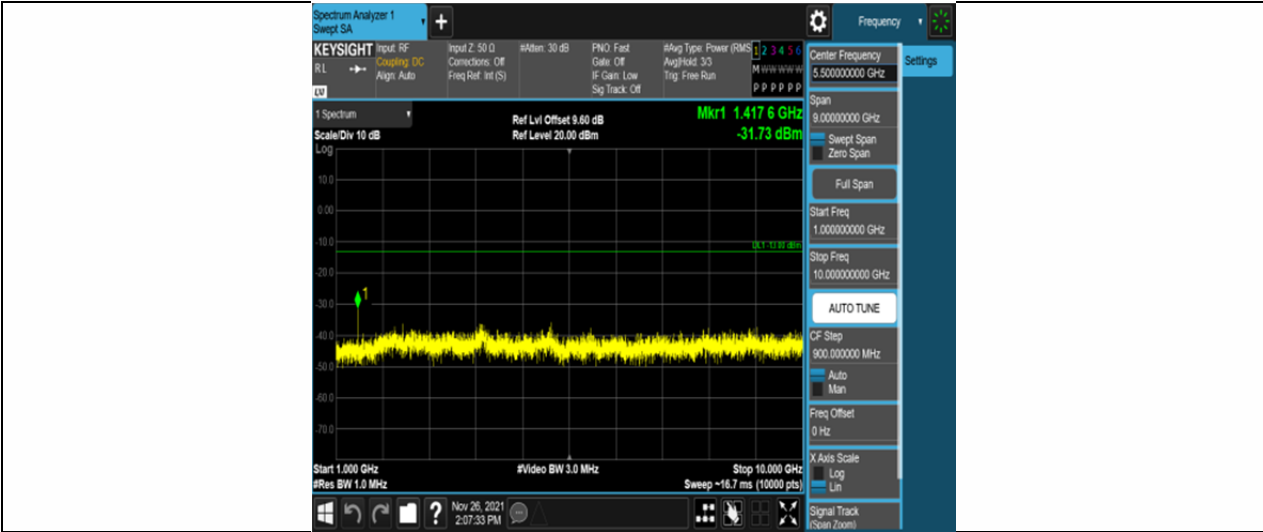

Band12-3MHz-QPSK-23165-15RB#0-Range2:1000~10000MHz

Band12-3MHz-16QAM-23025-15RB#0-Range1:30~1000MHz

Band12-3MHz-16QAM-23025-15RB#0-Range2:1000~10000MHz

Band12-3MHz-16QAM-23095-15RB#0-Range1:30~1000MHz

Band12-3MHz-16QAM-23095-15RB#0-Range2:1000~10000MHz