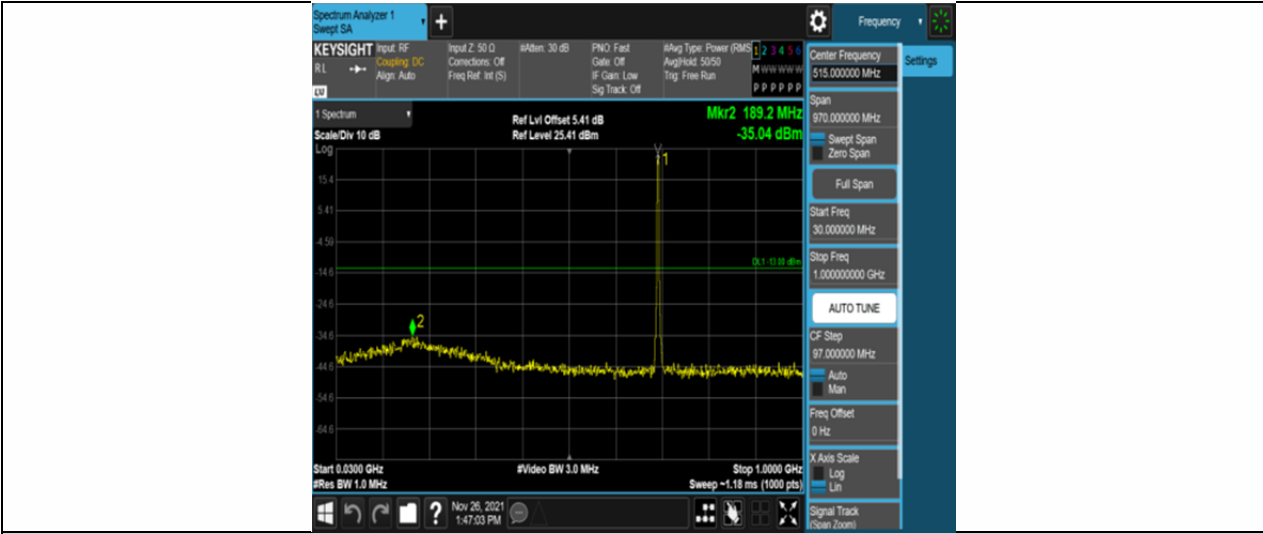

Band12-1.4MHz-16QAM-23017-6RB#0-Range1:30~1000MHz