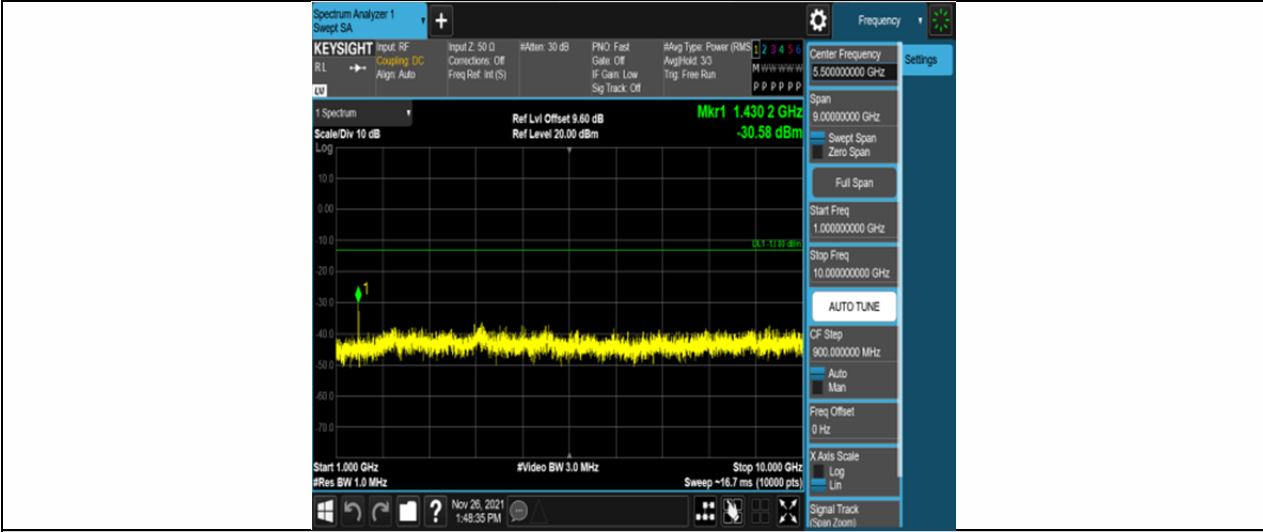

Band12-1.4MHz-QPSK-23173-6RB#0-Range2:1000~10000MHz