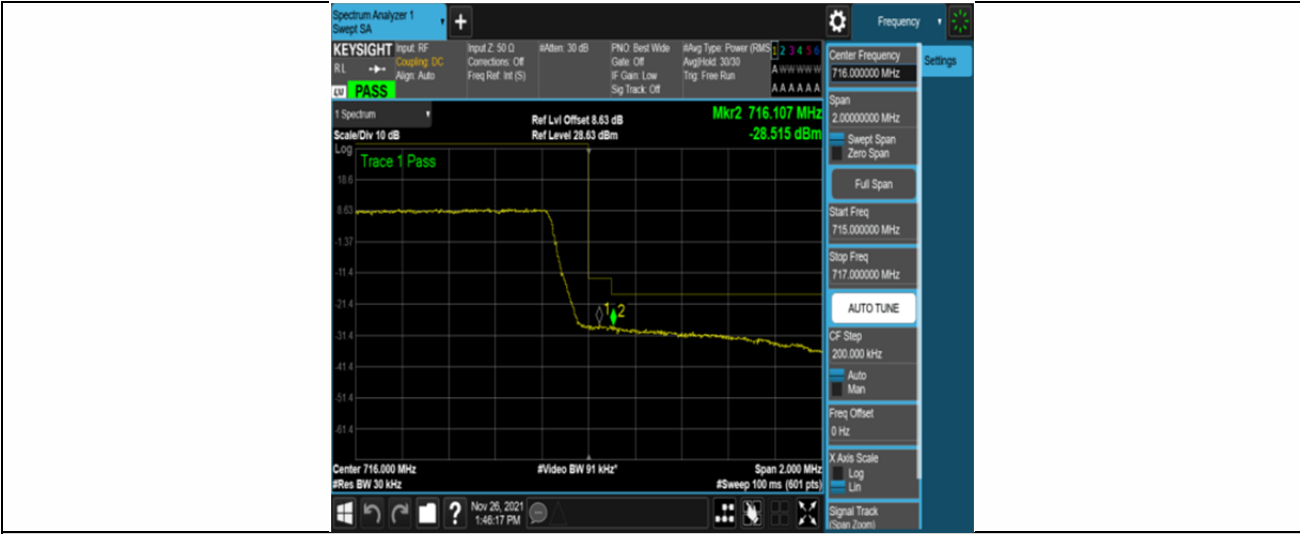

Test Graphs

Band12-1.4MHz-QPSK-23017-6RB#0

Band12-1.4MHz-QPSK-23173-6RB#0

Band12-1.4MHz-16QAM-23017-6RB#0

Band12-1.4MHz-16QAM-23173-6RB#0

Band12-3MHz-QPSK-23025-15RB#0

Band12-3MHz-QPSK-23165-15RB#0

Band12-3MHz-16QAM-23025-15RB#0