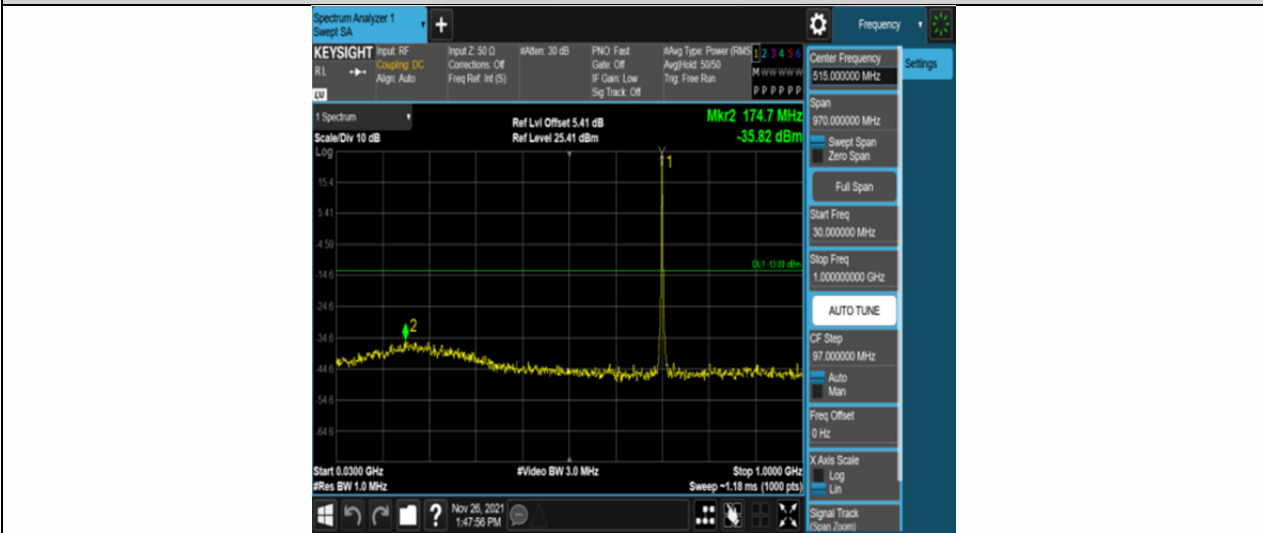

Band12-1.4MHz-QPSK-23173-6RB#0-Range1:30~1000MHz

Band12-1.4MHz-QPSK-23173-6RB#0-Range2:1000~10000MHz

Band12-1.4MHz-16QAM-23017-6RB#0-Range1:30~1000MHz

Band12-1.4MHz-16QAM-23017-6RB#0-Range2:1000~10000MHz