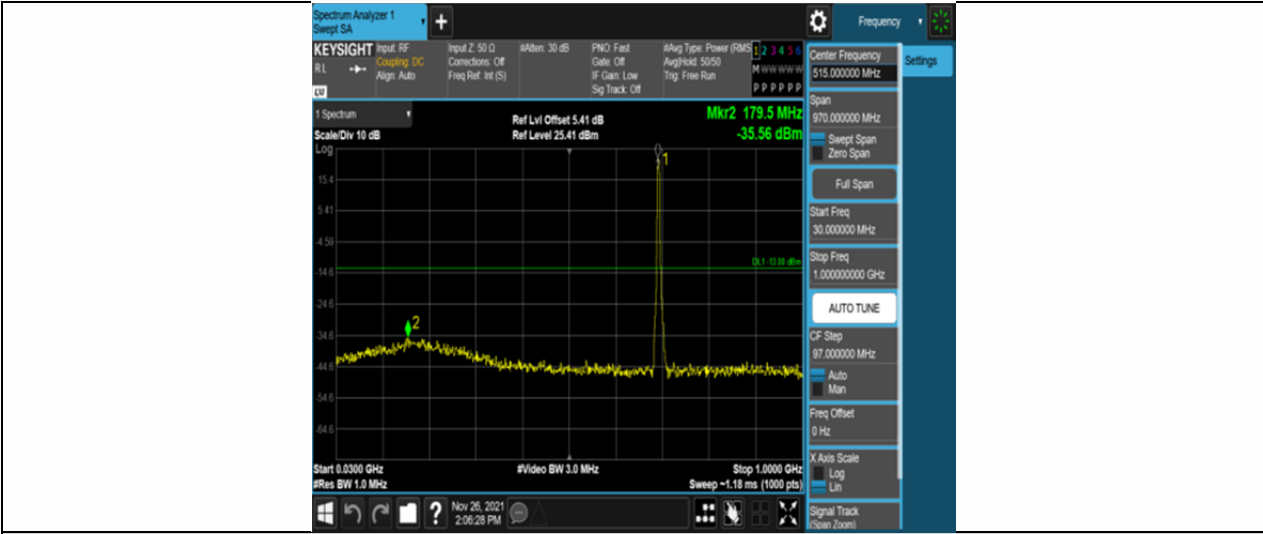

Band12-3MHz-16QAM-23025-15RB#0-Range1:30~1000MHz