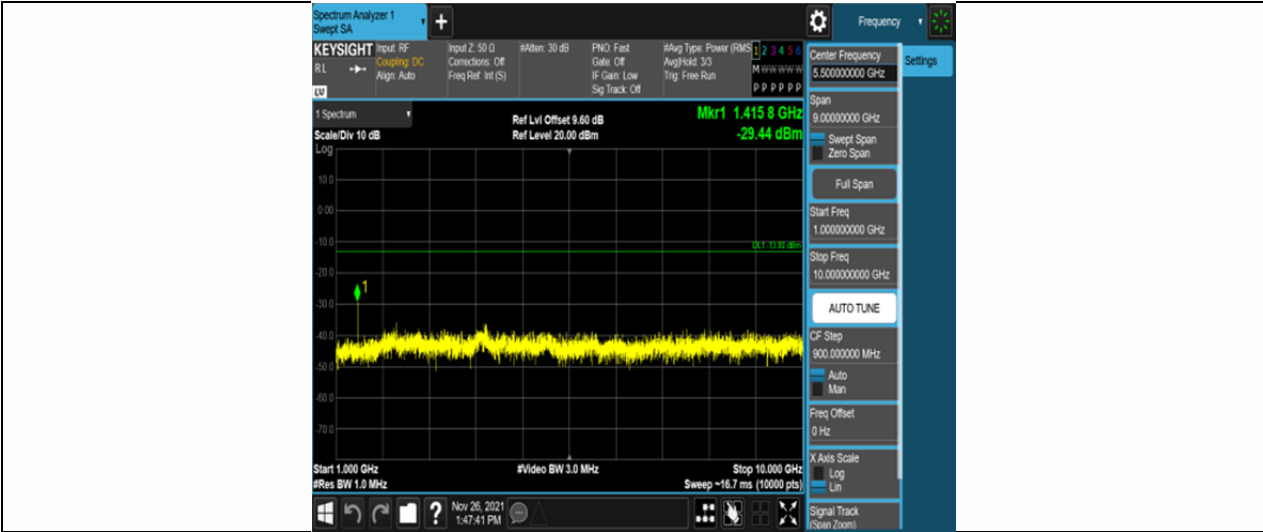

Test Graphs

Band12-1.4MHz-QPSK-23017-6RB#0-Range1:30~1000MHz

Band12-1.4MHz-QPSK-23017-6RB#0-Range2:1000~10000MHz

Band12-1.4MHz-QPSK-23095-6RB#0-Range1:30~1000MHz

Band12-1.4MHz-QPSK-23095-6RB#0-Range2:1000~10000MHz