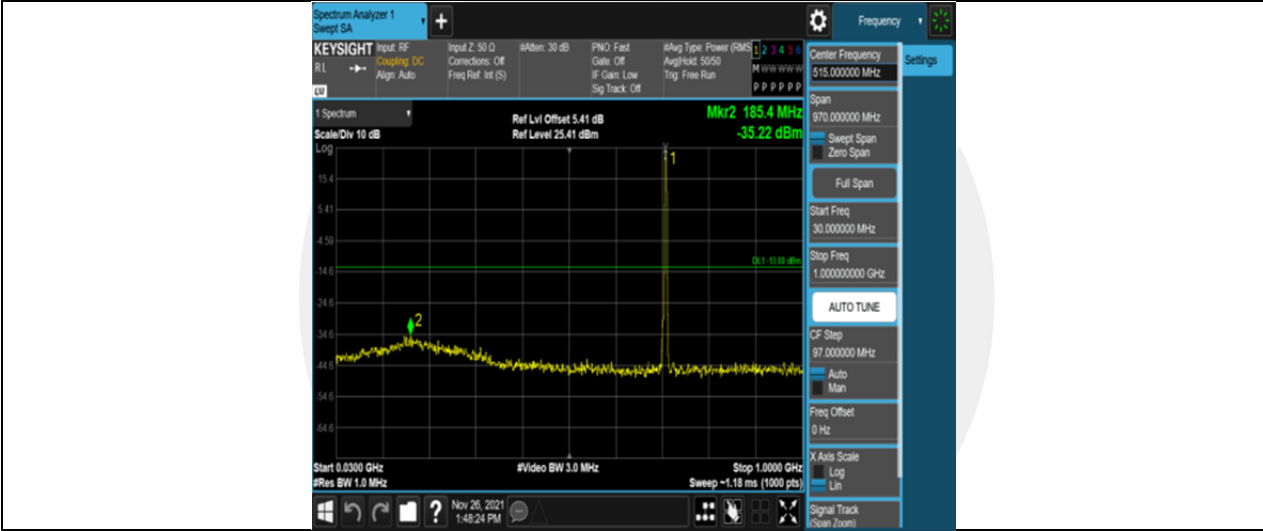

Test Graphs

Band12-1.4MHz-QPSK-23017-6RB#0-Range1:30~1000MHz

Band12-1.4MHz-QPSK-23017-6RB#0-Range2:1000~10000MHz

Band12-1.4MHz-QPSK-23095-6RB#0-Range1:30~1000MHz

Band12-1.4MHz-QPSK-23095-6RB#0-Range2:1000~10000MHz