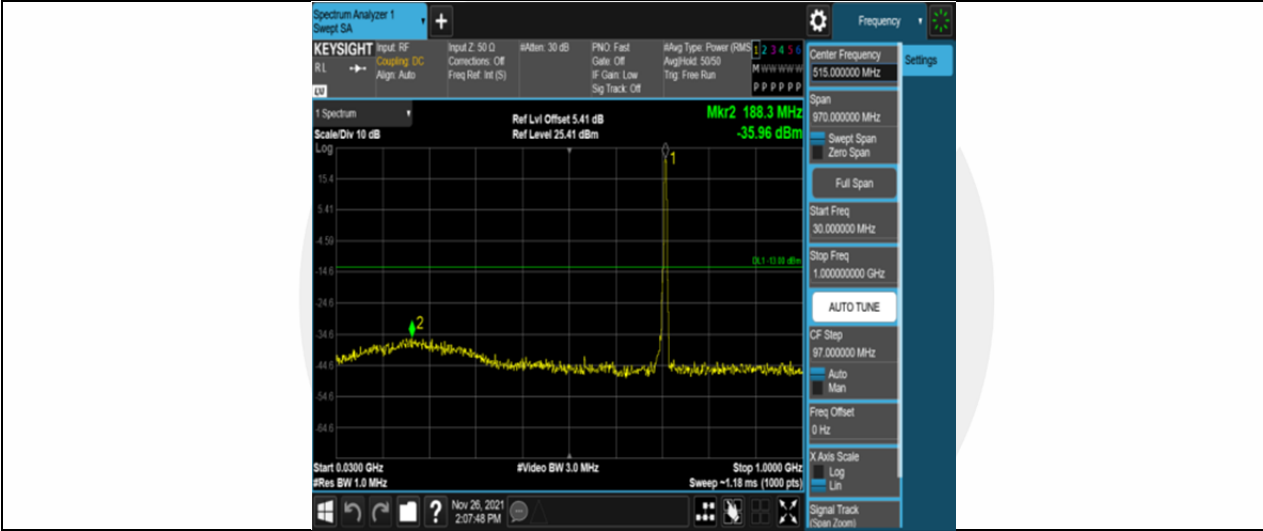

Band12-3MHz-QPSK-23025-15RB#0-Range1:30~1000MHz

Band12-3MHz-QPSK-23025-15RB#0-Range2:1000~10000MHz

Band12-3MHz-QPSK-23095-15RB#0-Range1:30~1000MHz

Band12-3MHz-QPSK-23095-15RB#0-Range2:1000~10000MHz

Band12-3MHz-QPSK-23165-15RB#0-Range1:30~1000MHz