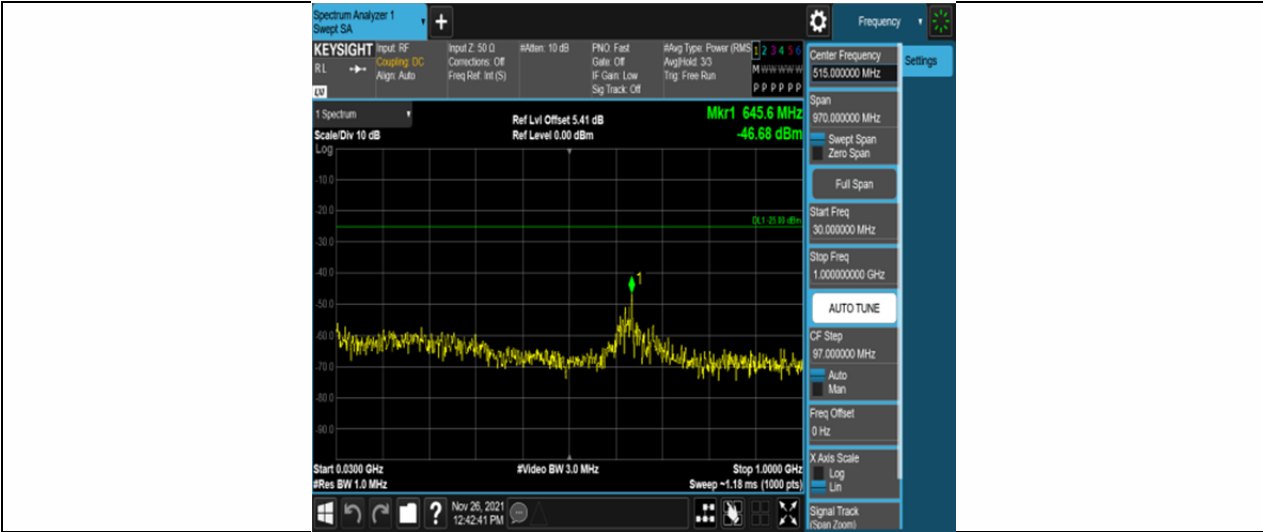

Band7-10MHz-16QAM-21100-50RB#0-Range3:3000~26500MHz

Band7-10MHz-16QAM-21400-50RB#0-Range1:30~1000MHz