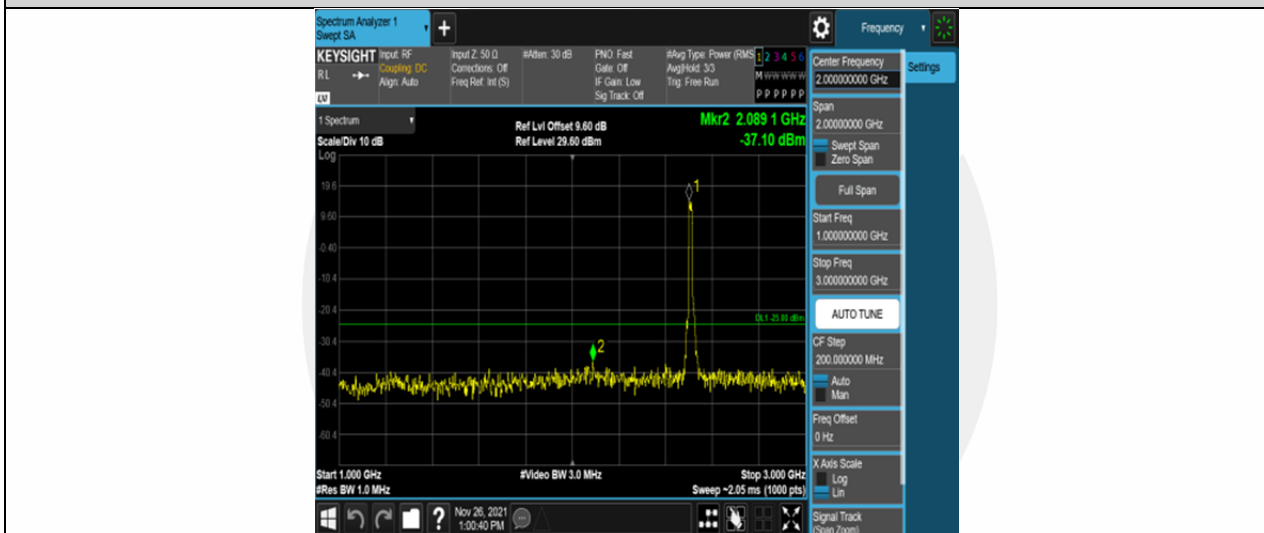

Band7-15MHz-QPSK-20825-75RB#0-Range1:30~1000MHz

Band7-15MHz-QPSK-20825-75RB#0-Range2:1000~3000MHz