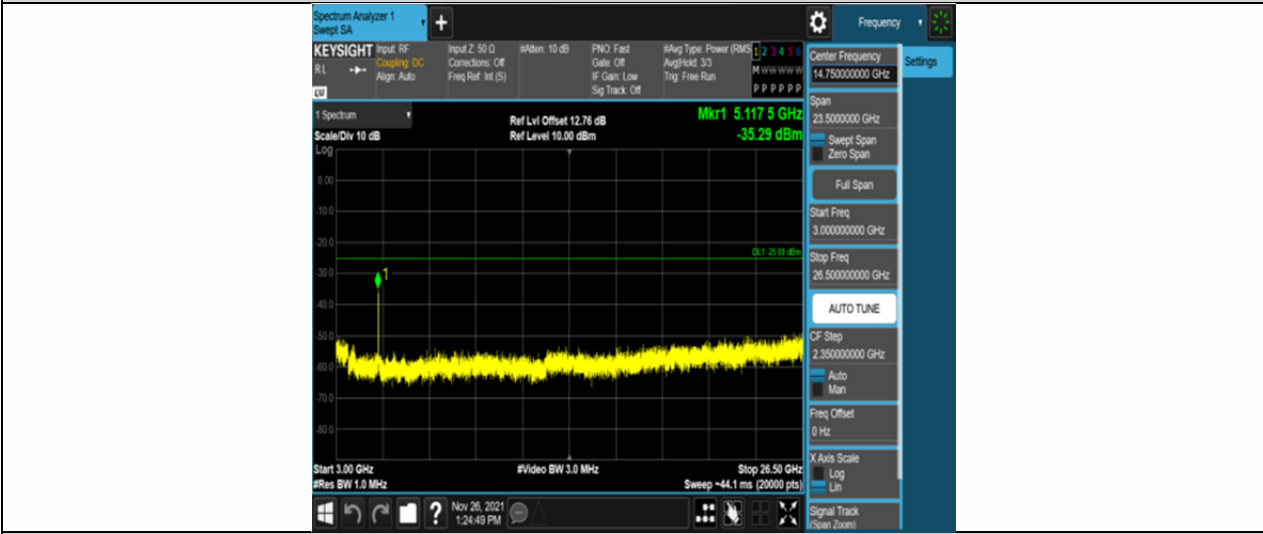

Band7-20MHz-QPSK-21350-100RB#0-Range2:1000~3000MHz

Band7-20MHz-QPSK-21350-100RB#0-Range3:3000~26500MHz