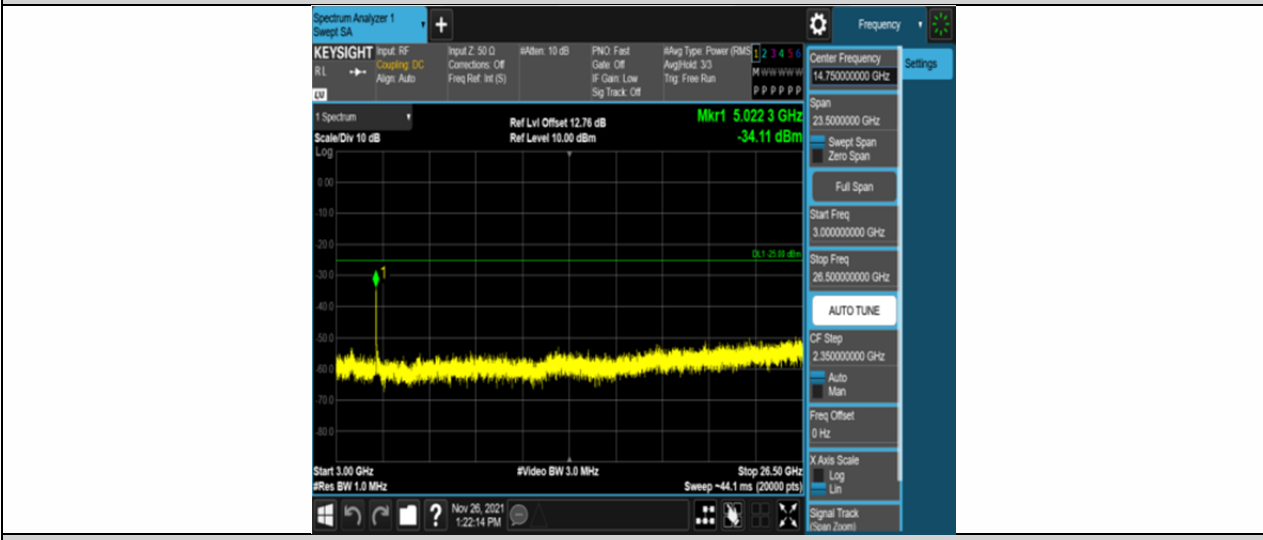

Band7-15MHz-16QAM-21375-75RB#0-Range1:30~1000MHz

Band7-15MHz-16QAM-21375-75RB#0-Range2:1000~3000MHz

Band7-15MHz-16QAM-21375-75RB#0-Range3:3000~26500MHz

Band7-20MHz-QPSK-20850-100RB#0-Range 1:30~1000MHz

Band7-20MHz-QPSK-20850-100RB#0-Range2:1000~3000MHz