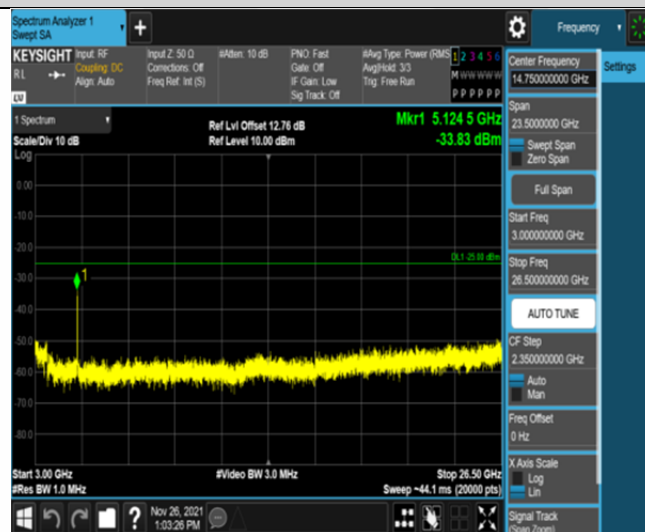

Band7-15MHz-QPSK-21375-75RB#0-Range2:1000~3000MHz

Band7-15MHz-QPSK-21375-75RB#0-Range3:3000~26500MHz