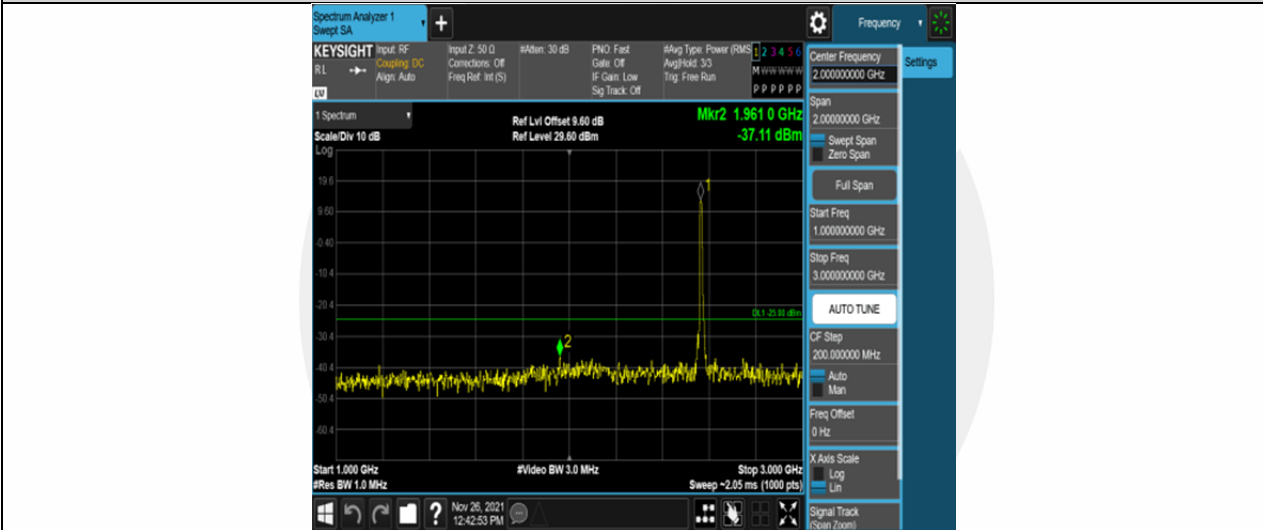

Band7-10MHz-16QAM-21400-50RB#0-Range1:30~1000MHz

Band7-10MHz-16QAM-21400-50RB#0-Range2:1000~3000MHz