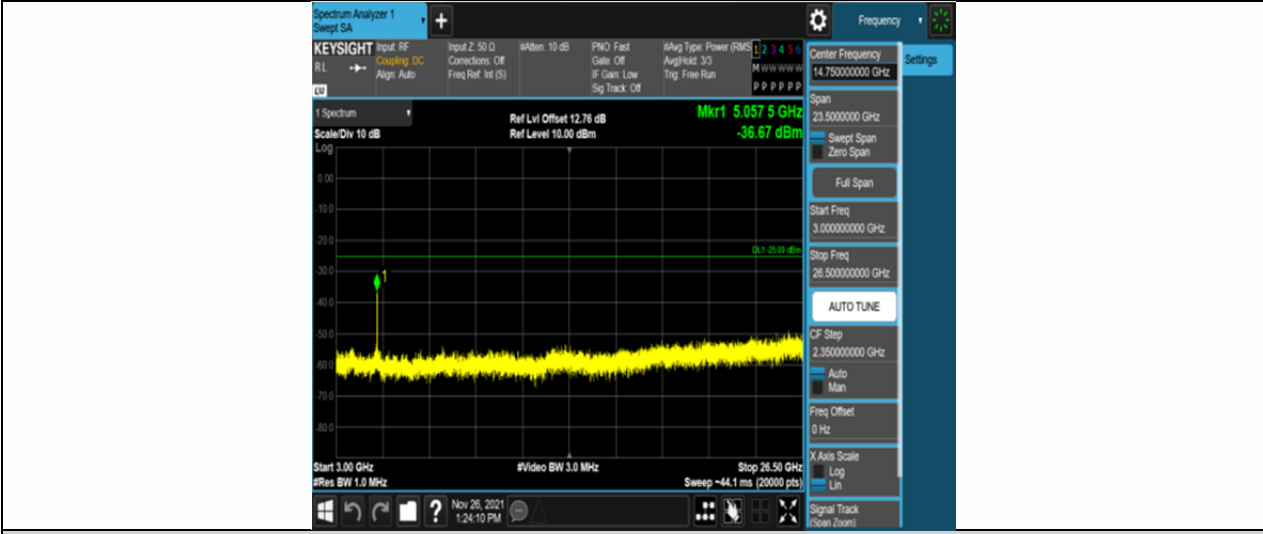

Band7-20MHz-16QAM-21100-100RB#0-Range2:1000~3000MHz

Band7-20MHz-16QAM-21100-100RB#0-Range3:3000~26500MHz