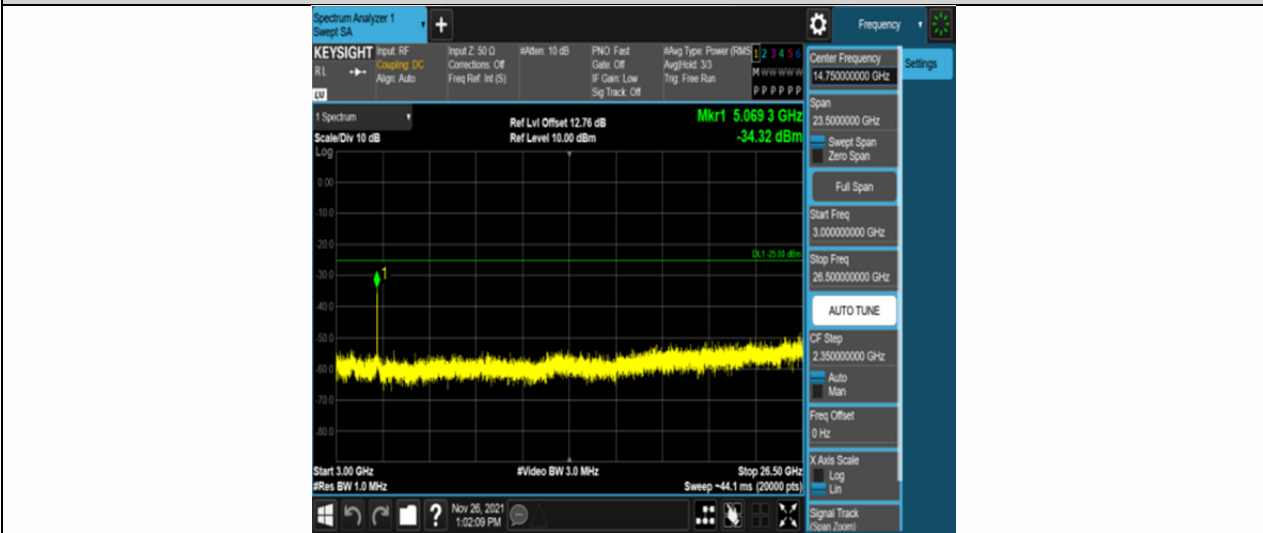

Band7-15MHz-QPSK-20825-75RB#0-Range1:30~1000MHz

Band7-15MHz-QPSK-20825-75RB#0-Range2:1000~3000MHz

Band7-15MHz-QPSK-20825-75RB#0-Range3:3000~26500MHz

Band7-15MHz-QPSK-21100-75RB#0-Range1:30~1000MHz

Band7-15MHz-QPSK-21100-75RB#0-Range2:1000~3000MHz