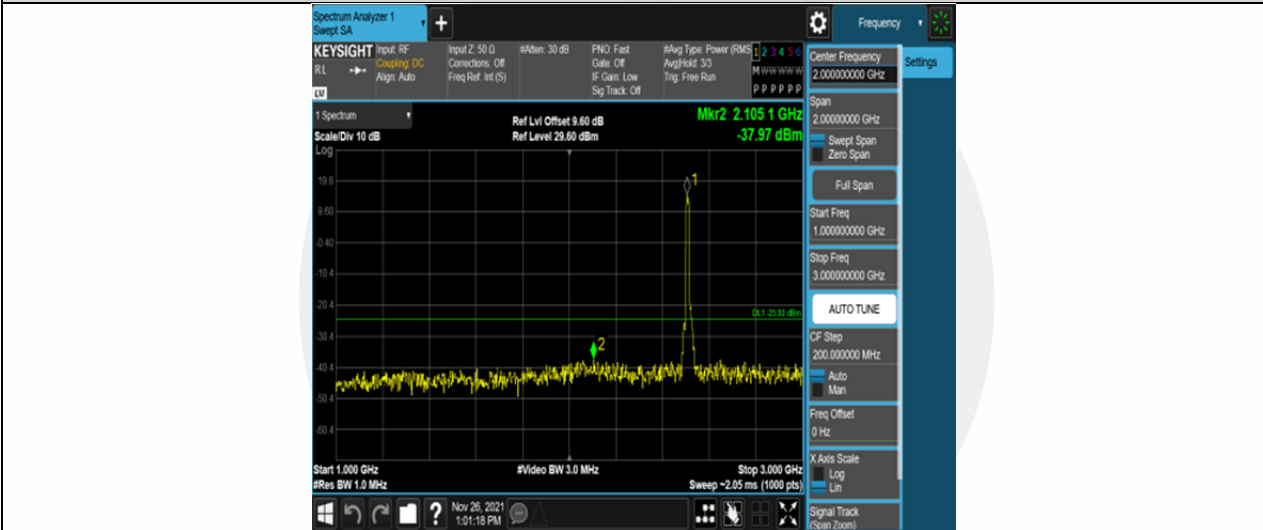

Band7-15MHz-QPSK-21100-75RB#0-Range3:3000~26500MHz

Band7-15MHz-QPSK-21375-75RB#0-Range1:30~1000MHz

Band7-15MHz-QPSK-21375-75RB#0-Range2:1000~3000MHz

Band7-15MHz-QPSK-21375-75RB#0-Range3:3000~26500MHz

Band7-15MHz-16QAM-20825-75RB#0-Range1:30~1000MHz