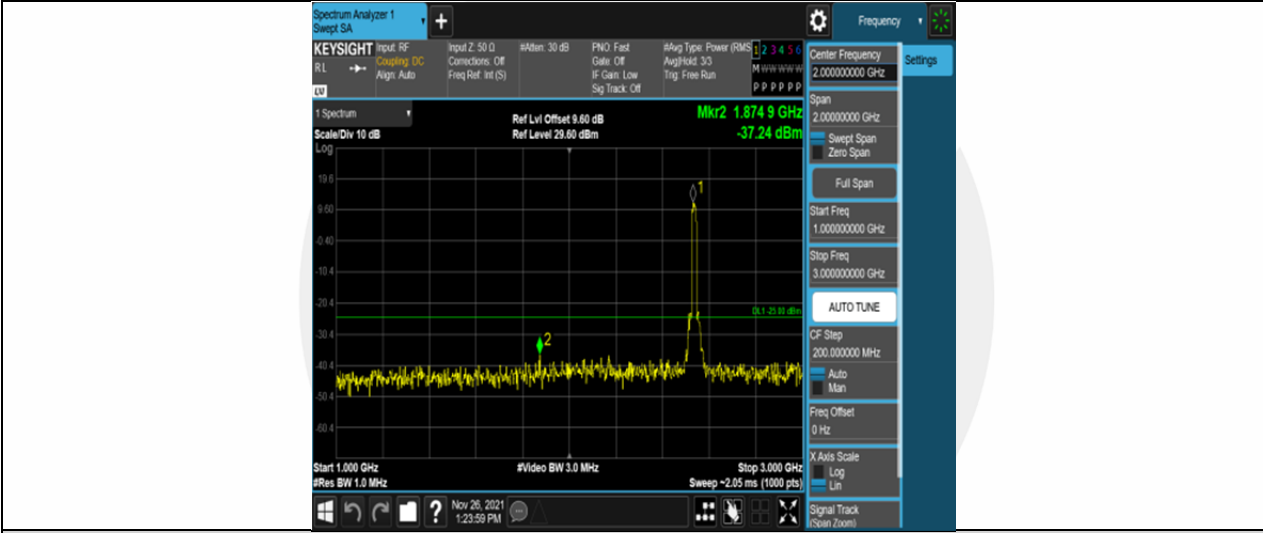

Band7-20MHz-16QAM-21100-100RB#0-Range1:30~1000MHz

Band7-20MHz-16QAM-21100-100RB#0-Range2:1000~3000MHz