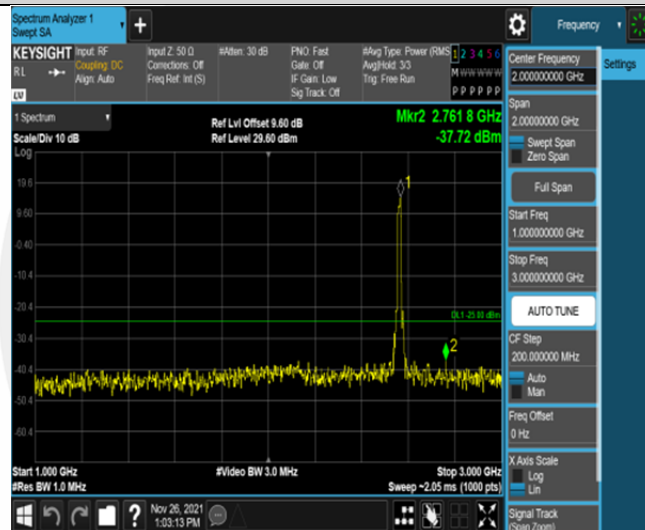

Band7-15MHz-QPSK-21375-75RB#0-Range1:30~1000MHz

Band7-15MHz-QPSK-21375-75RB#0-Range2:1000~3000MHz