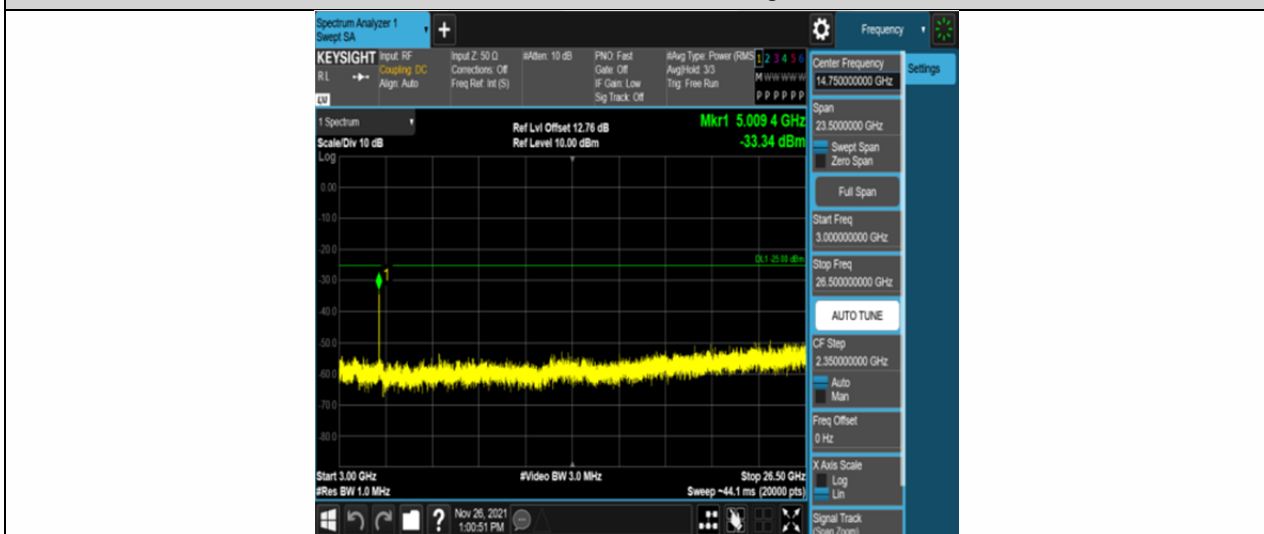

Band7-10MHz-16QAM-21100-50RB#0-Range3:3000~26500MHz

Band7-10MHz-16QAM-21400-50RB#0-Range1:30~1000MHz

Band7-10MHz-16QAM-21400-50RB#0-Range2:1000~3000MHz

Band7-10MHz-16QAM-21400-50RB#0-Range3:3000~26500MHz

Band7-15MHz-QPSK-20825-75RB#0-Range1:30~1000MHz

Band7-15MHz-QPSK-20825-75RB#0-Range2:1000~3000MHz

Band7-15MHz-QPSK-20825-75RB#0-Range3:3000~26500MHz

Band7-15MHz-QPSK-21100-75RB#0-Range1:30~1000MHz

Band7-15MHz-QPSK-21100-75RB#0-Range2:1000~3000MHz