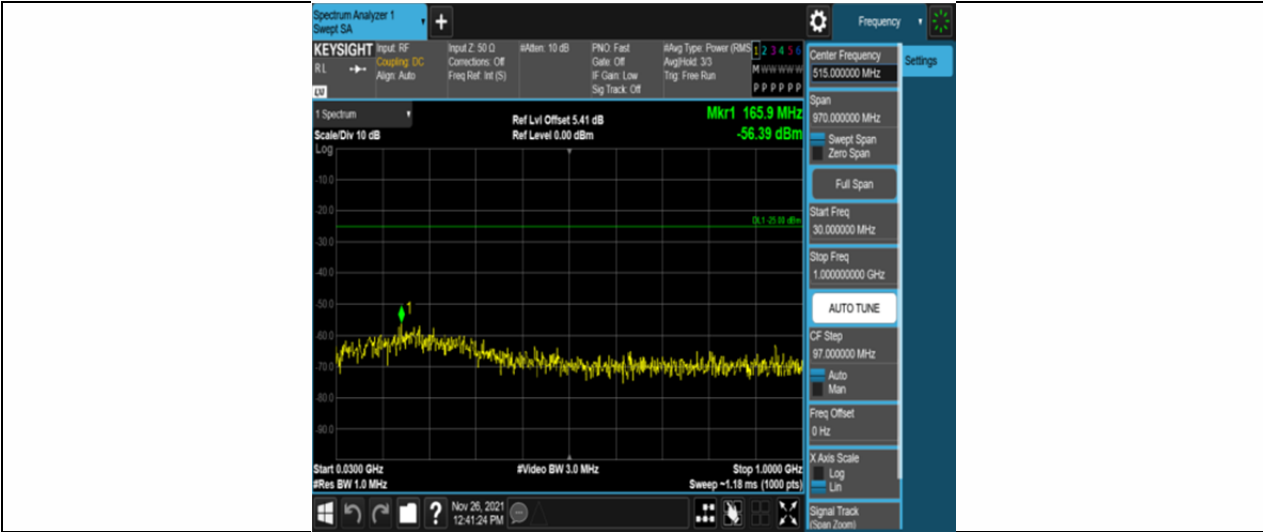

Band7-10MHz-16QAM-20800-50RB#0-Range1:30~1000MHz

Band7-10MHz-16QAM-20800-50RB#0-Range2:1000~3000MHz

Band7-10MHz-16QAM-20800-50RB#0-Range3:3000~26500MHz

Band7-10MHz-16QAM-21100-50RB#0-Range1:30~1000MHz

Band7-10MHz-16QAM-21100-50RB#0-Range2:1000~3000MHz