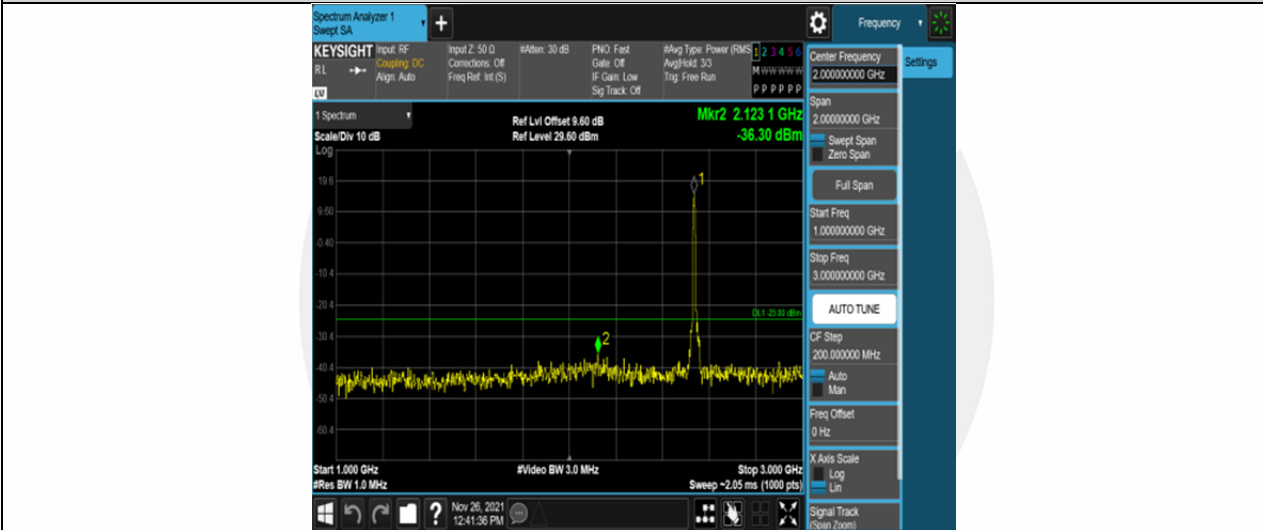

Band7-10MHz-16QAM-20800-50RB#0-Range1:30~1000MHz

Band7-10MHz-16QAM-20800-50RB#0-Range2:1000~3000MHz

Band7-10MHz-16QAM-20800-50RB#0-Range3:3000~26500MHz

Band7-10MHz-16QAM-21100-50RB#0-Range1:30~1000MHz

Band7-10MHz-16QAM-21100-50RB#0-Range2:1000~3000MHz