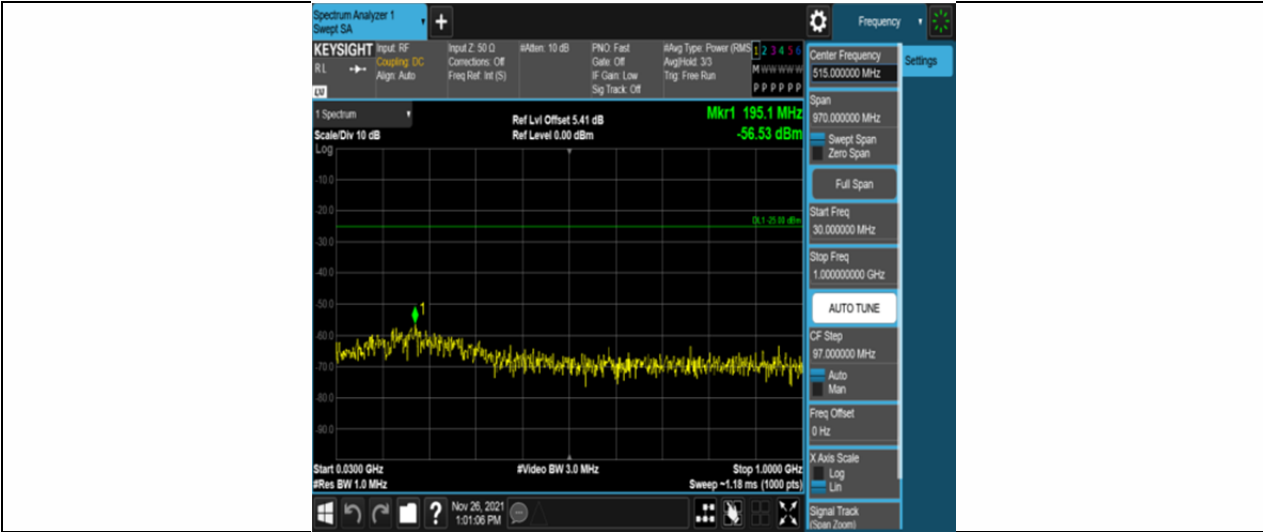

Band7-15MHz-QPSK-21100-75RB#0-Range3:3000~26500MHz

Band7-15MHz-QPSK-21375-75RB#0-Range1:30~1000MHz

Band7-15MHz-QPSK-21375-75RB#0-Range2:1000~3000MHz

Band7-15MHz-QPSK-21375-75RB#0-Range3:3000~26500MHz

Band7-15MHz-16QAM-20825-75RB#0-Range1:30~1000MHz