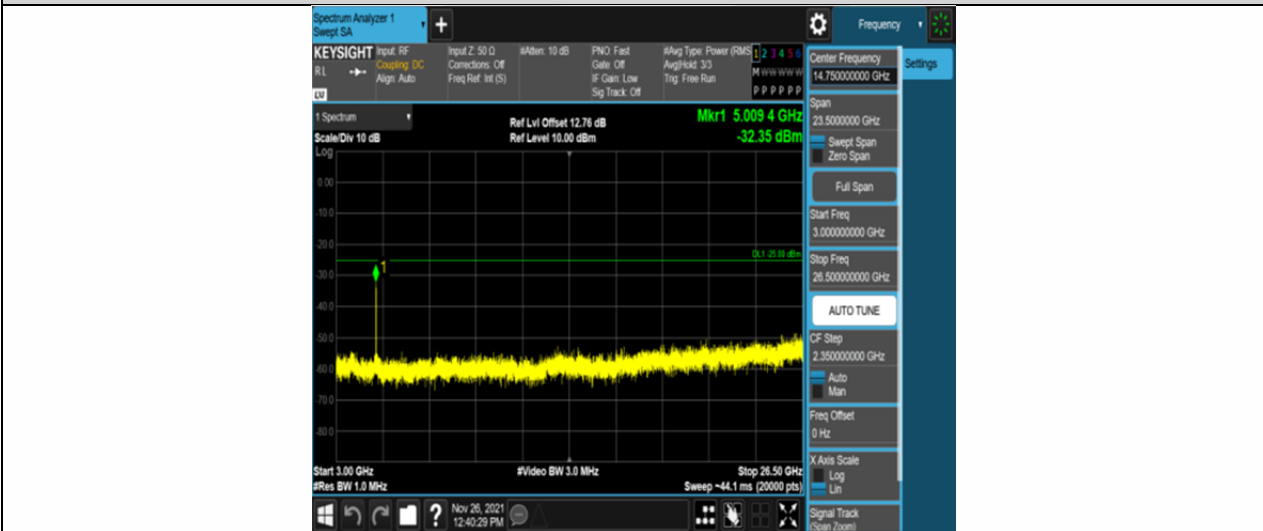

Band7-10MHz-16QAM-20800-50RB#0-Range1:30~1000MHz

Band7-10MHz-16QAM-20800-50RB#0-Range2:1000~3000MHz

Band7-10MHz-16QAM-20800-50RB#0-Range3:3000~26500MHz

Band7-10MHz-16QAM-21100-50RB#0-Range1:30~1000MHz

Band7-10MHz-16QAM-21100-50RB#0-Range2:1000~3000MHz