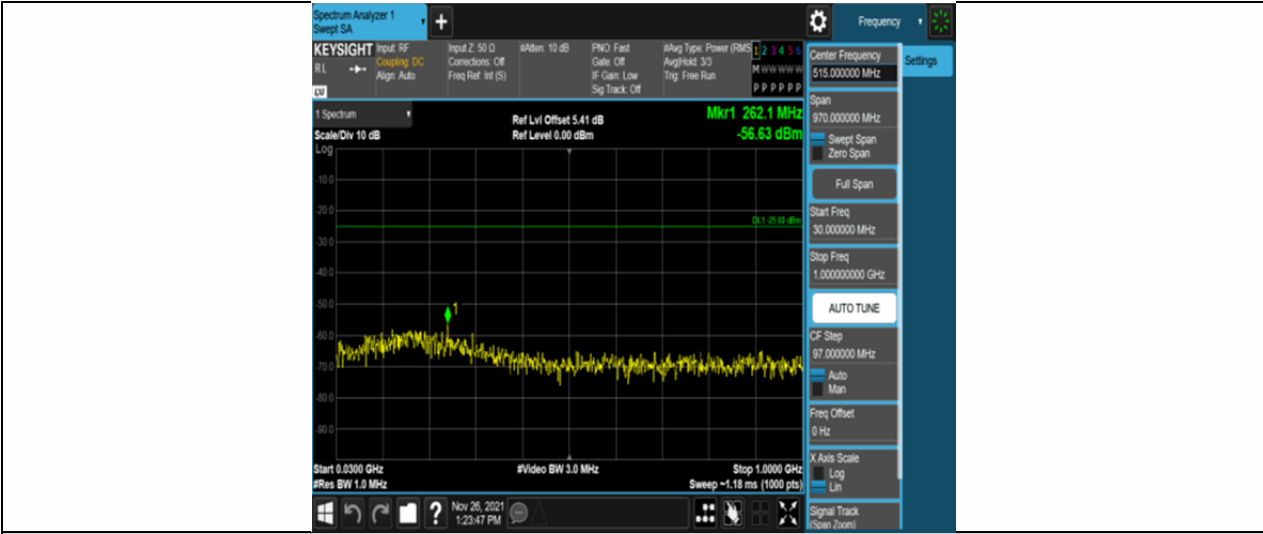

Band7-20MHz-16QAM-20850-100RB#0-Range3:3000~26500MHz

Band7-20MHz-16QAM-21100-100RB#0-Range1:30~1000MHz