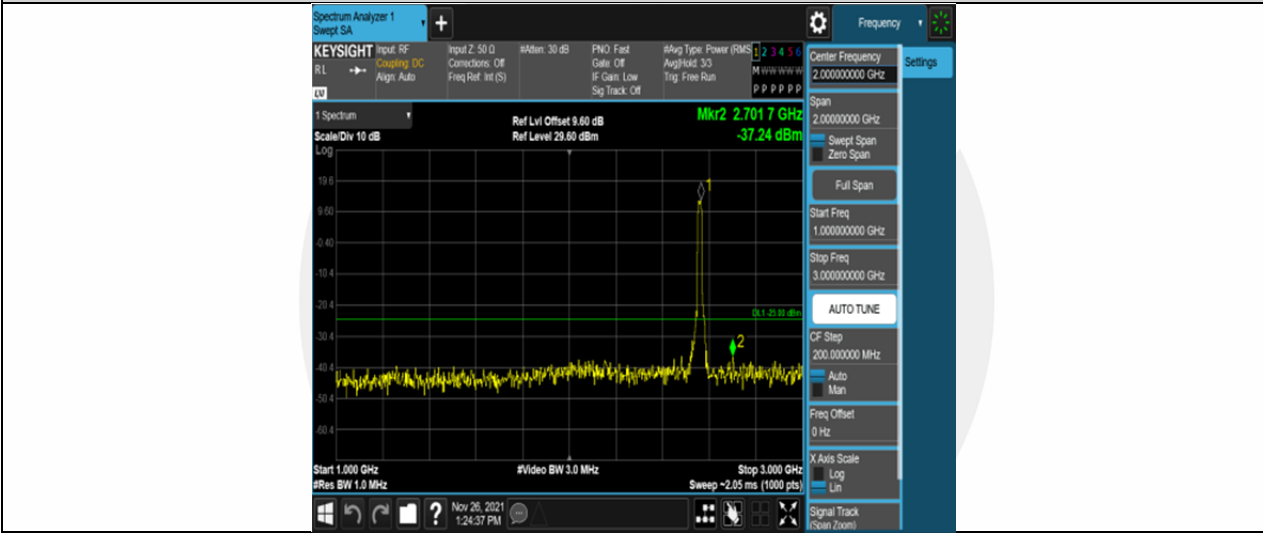

Band7-20MHz-QPSK-21350-100RB#0-Range 1:30~1000MHz

Band7-20MHz-QPSK-21350-100RB#0-Range2:1000~3000MHz