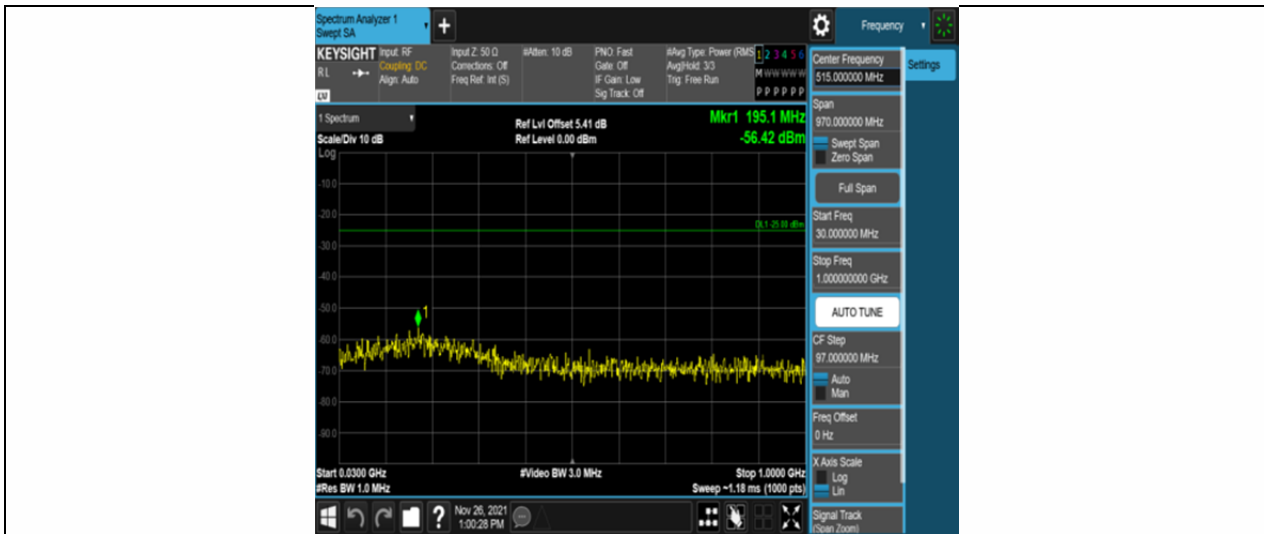

Band7-10MHz-16QAM-21100-50RB#0-Range3:3000~26500MHz

Band7-10MHz-16QAM-21400-50RB#0-Range1:30~1000MHz

Band7-10MHz-16QAM-21400-50RB#0-Range2:1000~3000MHz

Band7-10MHz-16QAM-21400-50RB#0-Range3:3000~26500MHz

Band7-15MHz-QPSK-20825-75RB#0-Range1:30~1000MHz

Band7-15MHz-QPSK-20825-75RB#0-Range2:1000~3000MHz

Band7-15MHz-QPSK-20825-75RB#0-Range3:3000~26500MHz

Band7-15MHz-QPSK-21100-75RB#0-Range1:30~1000MHz

Band7-15MHz-QPSK-21100-75RB#0-Range2:1000~3000MHz