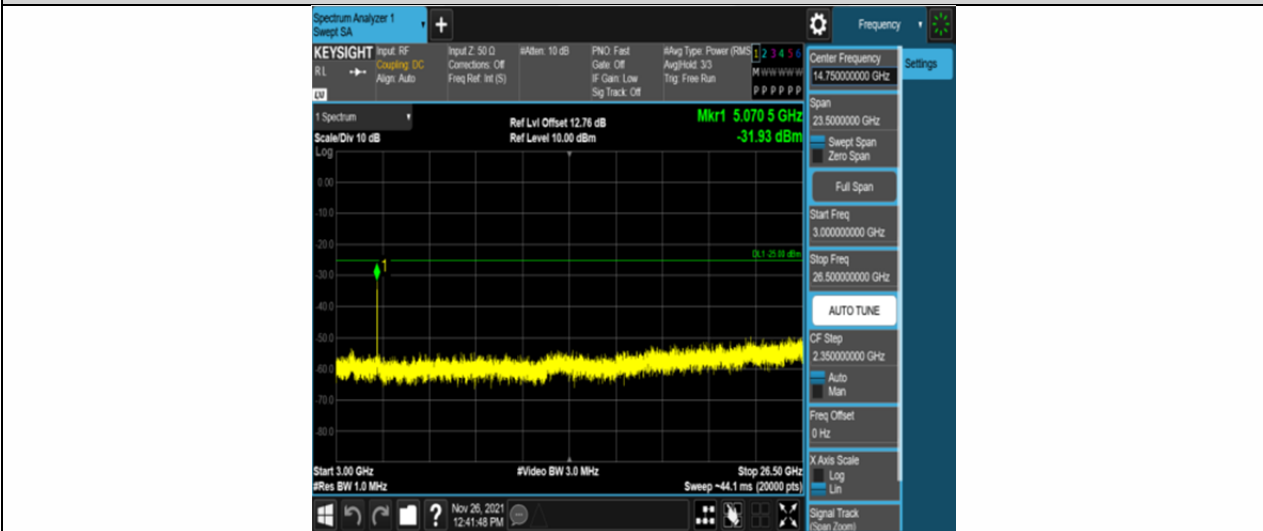

Band7-10MHz-16QAM-20800-50RB#0-Range1:30~1000MHz

Band7-10MHz-16QAM-20800-50RB#0-Range2:1000~3000MHz

Band7-10MHz-16QAM-20800-50RB#0-Range3:3000~26500MHz

Band7-10MHz-16QAM-21100-50RB#0-Range1:30~1000MHz

Band7-10MHz-16QAM-21100-50RB#0-Range2:1000~3000MHz