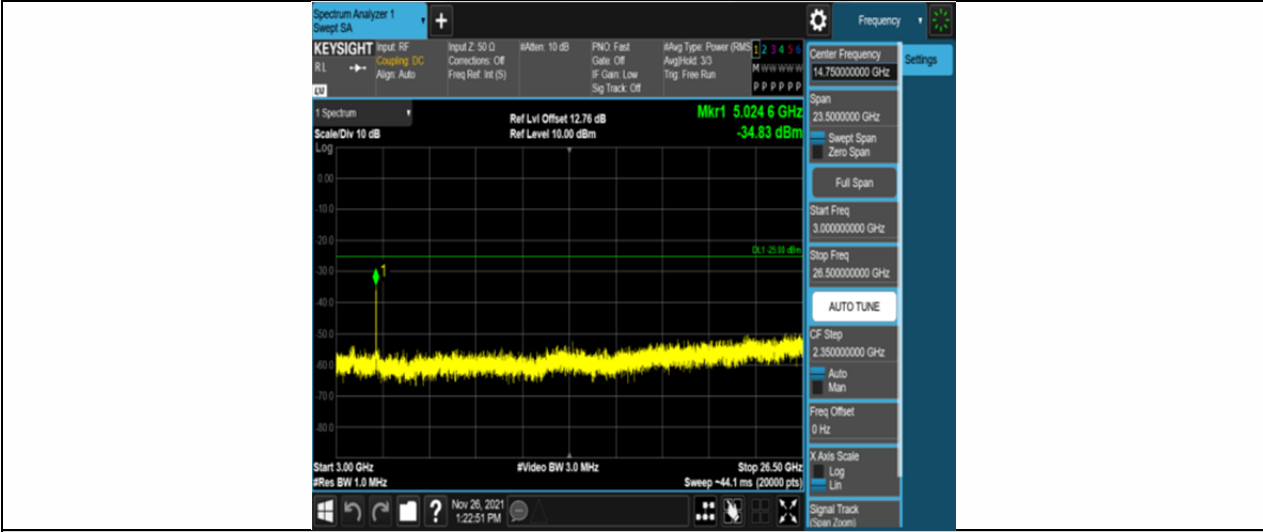

Band7-20MHz-QPSK-21350-100RB#0-Range 1:30~1000MHz

Band7-20MHz-QPSK-21350-100RB#0-Range2:1000~3000MHz

Band7-20MHz-QPSK-21350-100RB#0-Range3:3000~26500MHz

Band7-20MHz-16QAM-20850-100RB#0-Range1:30~1000MHz

Band7-20MHz-16QAM-20850-100RB#0-Range2:1000~3000MHz