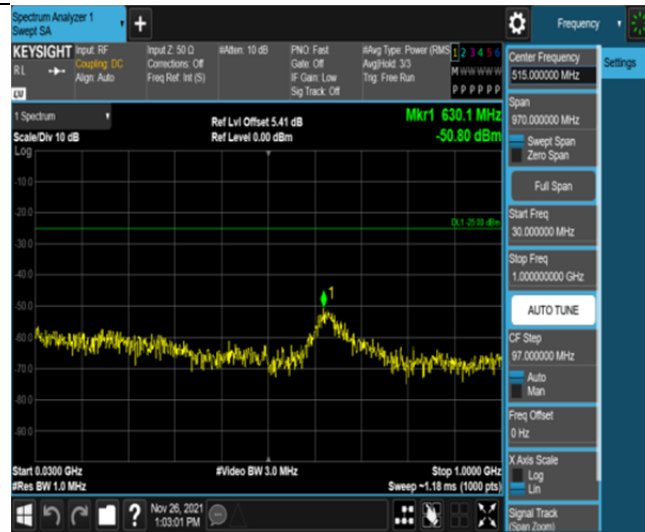

Band7-15MHz-QPSK-21100-75RB#0-Range3:3000~26500MHz

Band7-15MHz-QPSK-21375-75RB#0-Range1:30~1000MHz