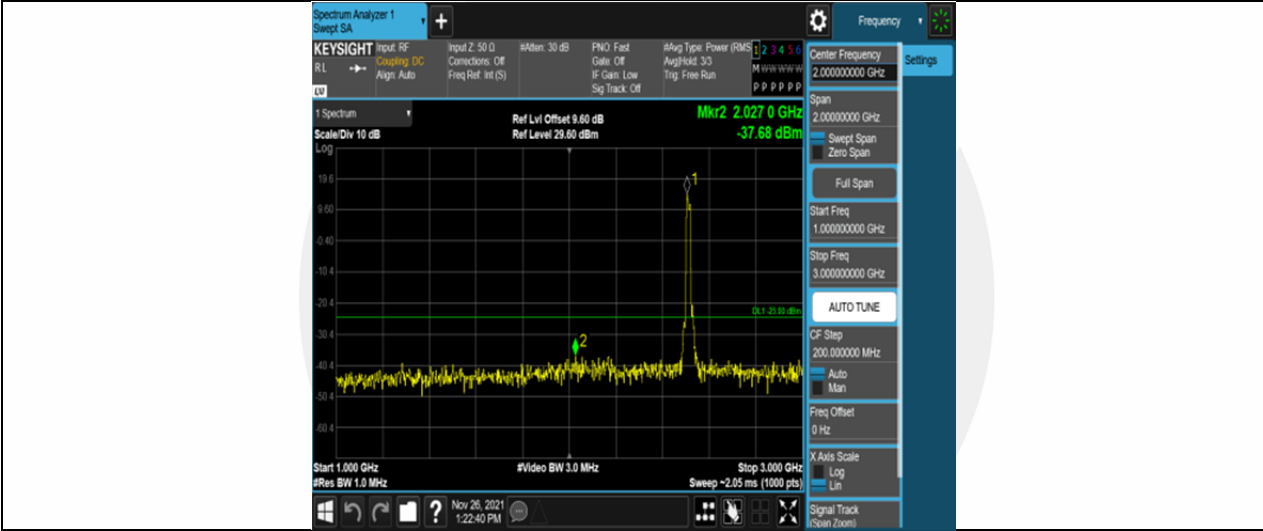

Band7-20MHz-QPSK-21350-100RB#0-Range 1:30~1000MHz

Band7-20MHz-QPSK-21350-100RB#0-Range2:1000~3000MHz

Band7-20MHz-QPSK-21350-100RB#0-Range3:3000~26500MHz

Band7-20MHz-16QAM-20850-100RB#0-Range1:30~1000MHz

Band7-20MHz-16QAM-20850-100RB#0-Range2:1000~3000MHz