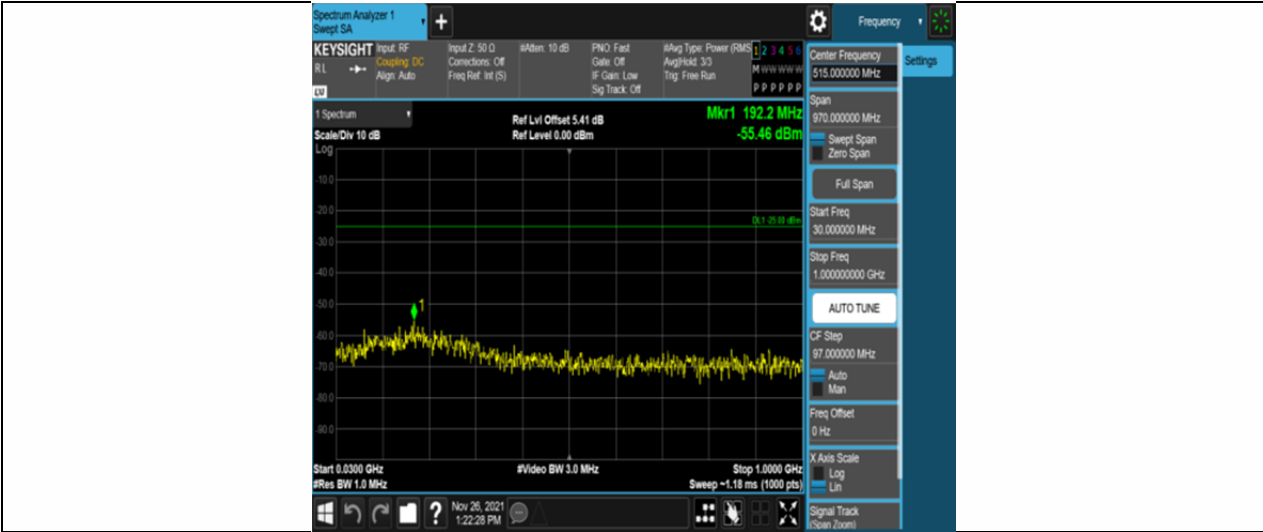

Band7-20MHz-QPSK-21350-100RB#0-Range3:3000~26500MHz

Band7-20MHz-16QAM-20850-100RB#0-Range1:30~1000MHz