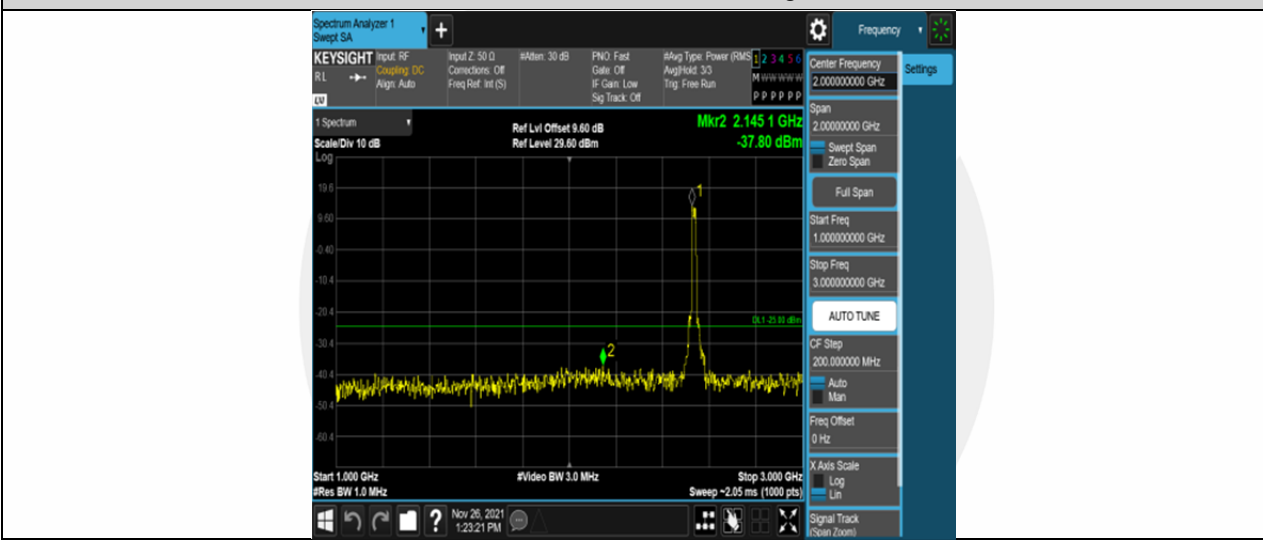

Band7-20MHz-QPSK-21100-100RB#0-Range1:30~1000MHz

Band7-20MHz-QPSK-21100-100RB#0-Range2:1000~3000MHz