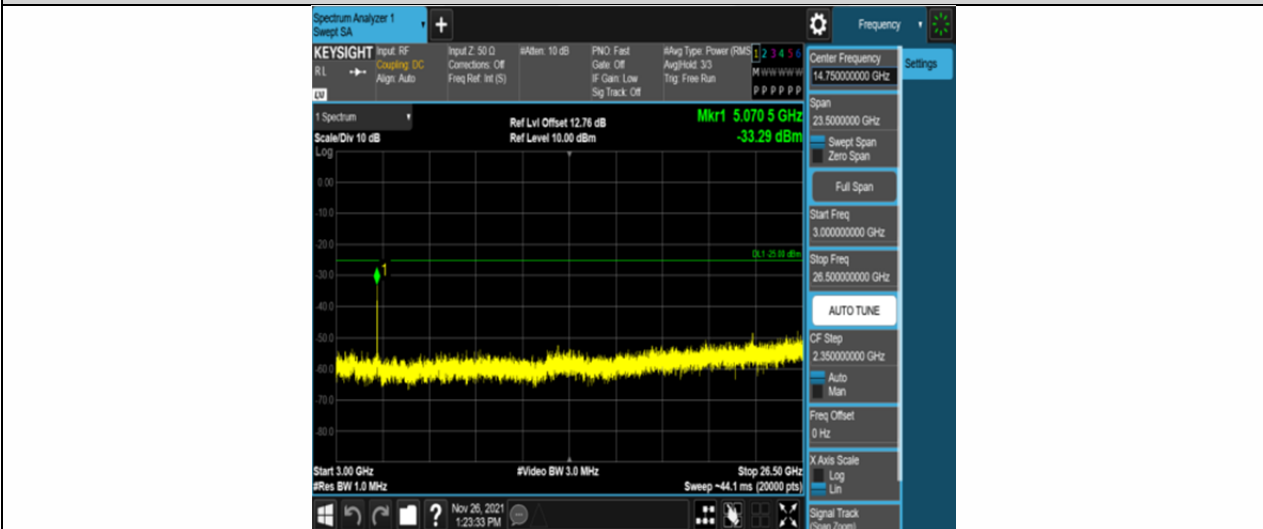

Band7-20MHz-QPSK-21100-100RB#0-Range2:1000~3000MHz

Band7-20MHz-QPSK-21100-100RB#0-Range3:3000~26500MHz