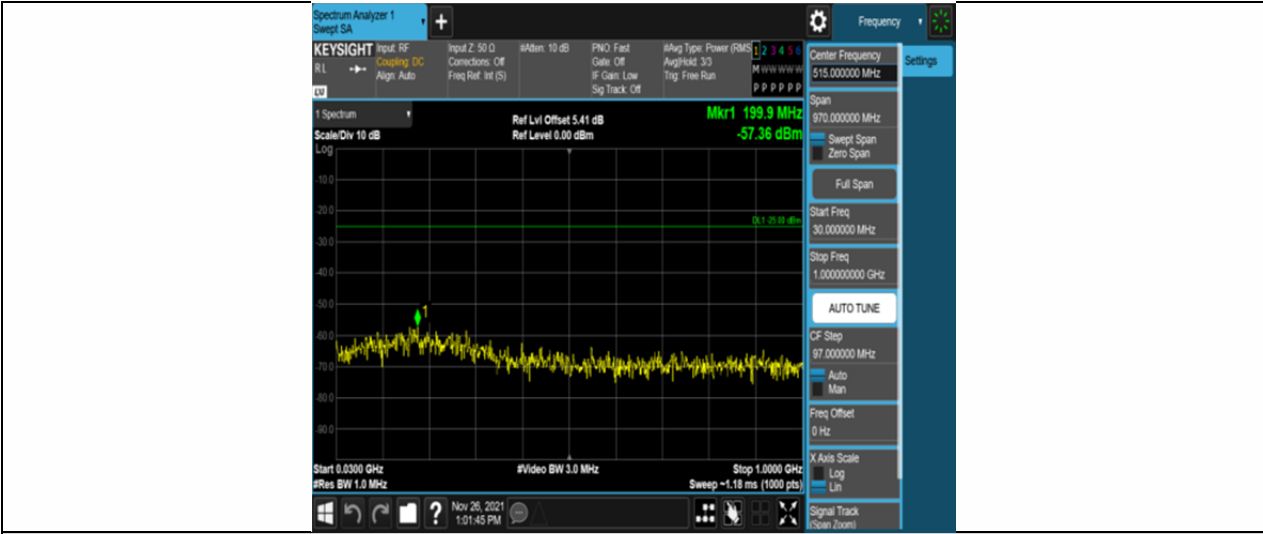

Band7-10MHz-16QAM-21100-50RB#0-Range3:3000~26500MHz

Band7-10MHz-16QAM-21400-50RB#0-Range1:30~1000MHz

Band7-10MHz-16QAM-21400-50RB#0-Range2:1000~3000MHz

Band7-10MHz-16QAM-21400-50RB#0-Range3:3000~26500MHz

Band7-15MHz-QPSK-20825-75RB#0-Range1:30~1000MHz

Band7-15MHz-QPSK-20825-75RB#0-Range2:1000~3000MHz

Band7-15MHz-QPSK-20825-75RB#0-Range3:3000~26500MHz

Band7-15MHz-QPSK-21100-75RB#0-Range1:30~1000MHz

Band7-15MHz-QPSK-21100-75RB#0-Range2:1000~3000MHz