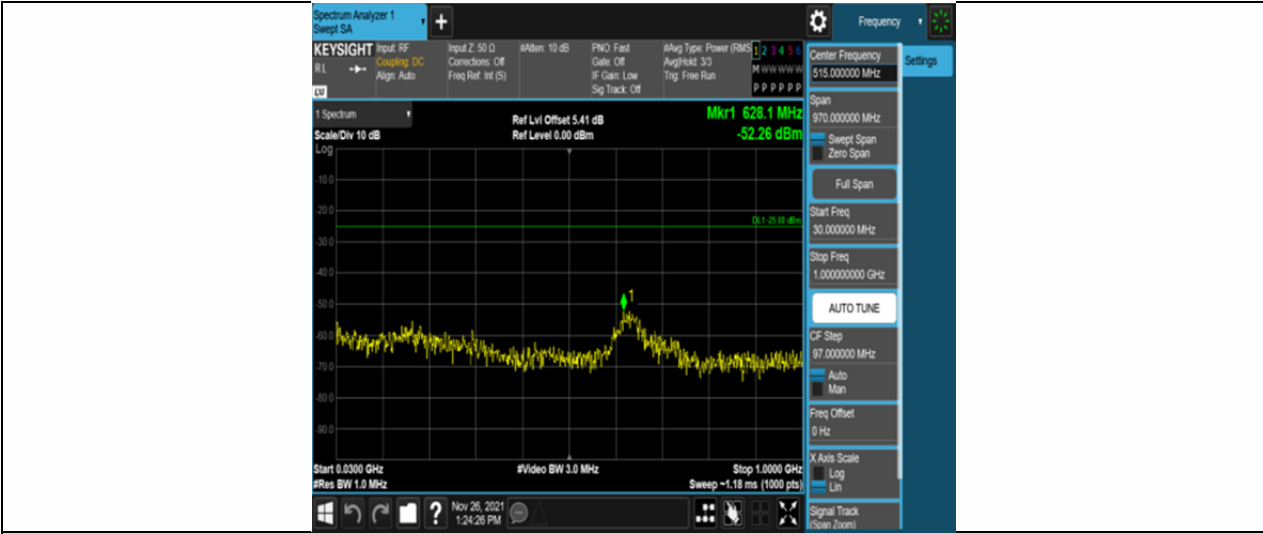

Band7-20MHz-QPSK-20850-100RB#0-Range3:3000~26500MHz

Band7-20MHz-QPSK-21100-100RB#0-Range1:30~1000MHz

Band7-20MHz-QPSK-21100-100RB#0-Range2:1000~3000MHz

Band7-20MHz-QPSK-21100-100RB#0-Range3:3000~26500MHz