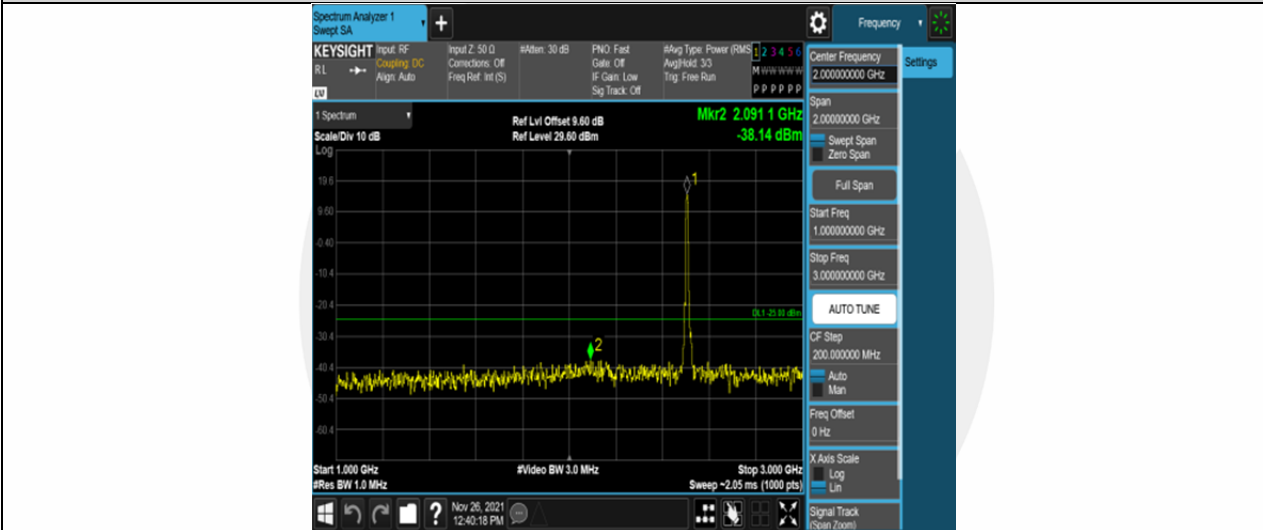

Band7-10MHz-16QAM-20800-50RB#0-Range1:30~1000MHz

Band7-10MHz-16QAM-20800-50RB#0-Range2:1000~3000MHz

Band7-10MHz-16QAM-20800-50RB#0-Range3:3000~26500MHz

Band7-10MHz-16QAM-21100-50RB#0-Range1:30~1000MHz

Band7-10MHz-16QAM-21100-50RB#0-Range2:1000~3000MHz