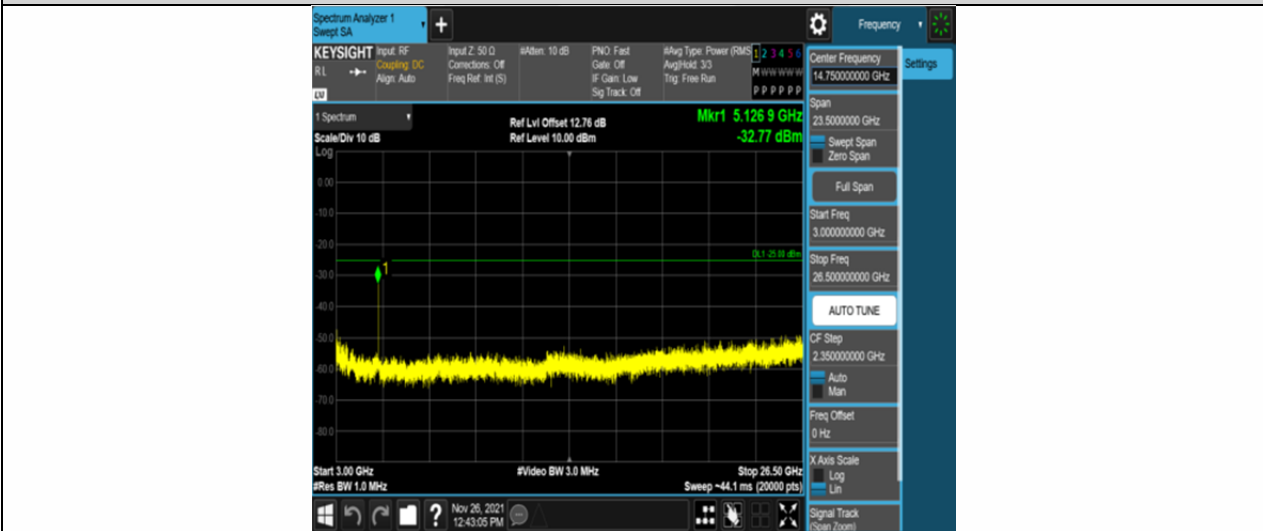

Band7-10MHz-16QAM-21400-50RB#0-Range2:1000~3000MHz

Band7-10MHz-16QAM-21400-50RB#0-Range3:3000~26500MHz