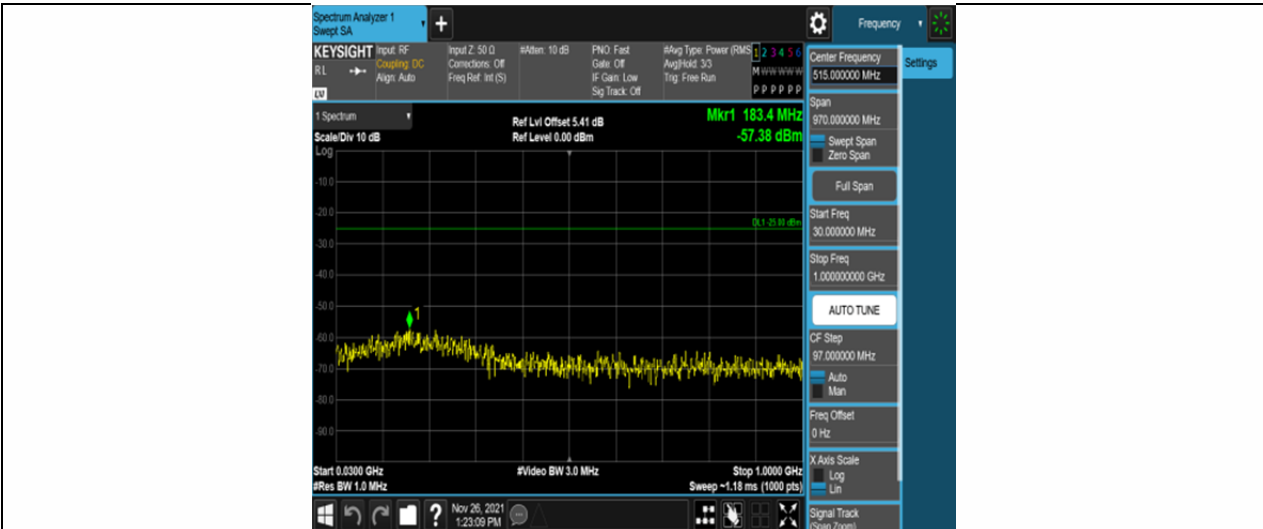

Band7-20MHz-QPSK-20850-100RB#0-Range3:3000~26500MHz

Band7-20MHz-QPSK-21100-100RB#0-Range1:30~1000MHz