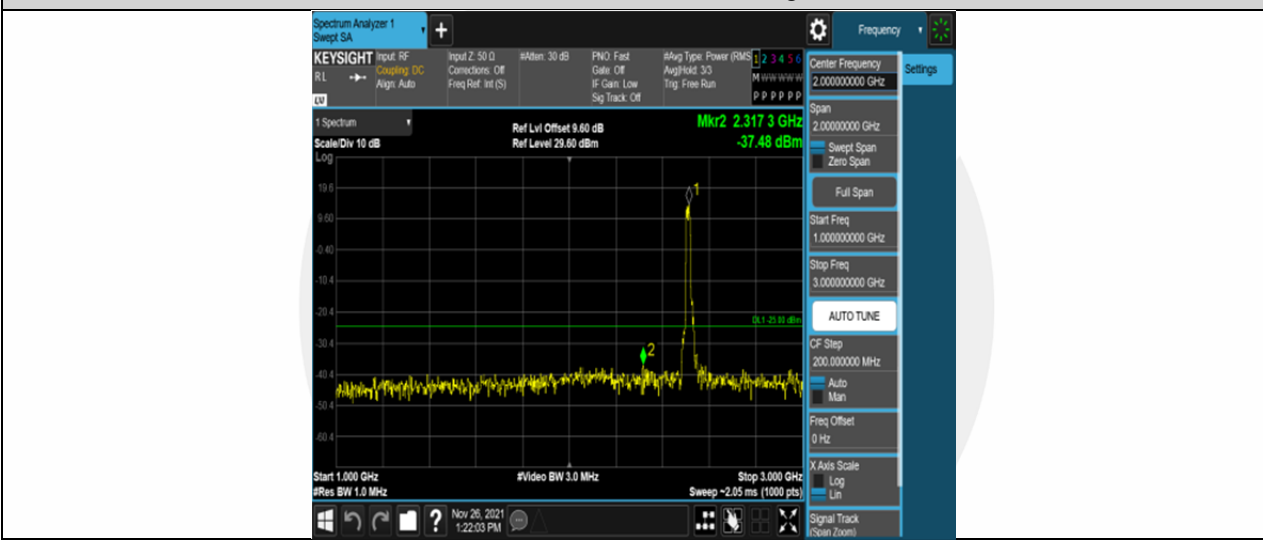

Band7-15MHz-16QAM-21375-75RB#0-Range1:30~1000MHz

Band7-15MHz-16QAM-21375-75RB#0-Range2:1000~3000MHz

Band7-15MHz-16QAM-21375-75RB#0-Range3:3000~26500MHz

Band7-20MHz-QPSK-20850-100RB#0-Range 1:30~1000MHz

Band7-20MHz-QPSK-20850-100RB#0-Range2:1000~3000MHz