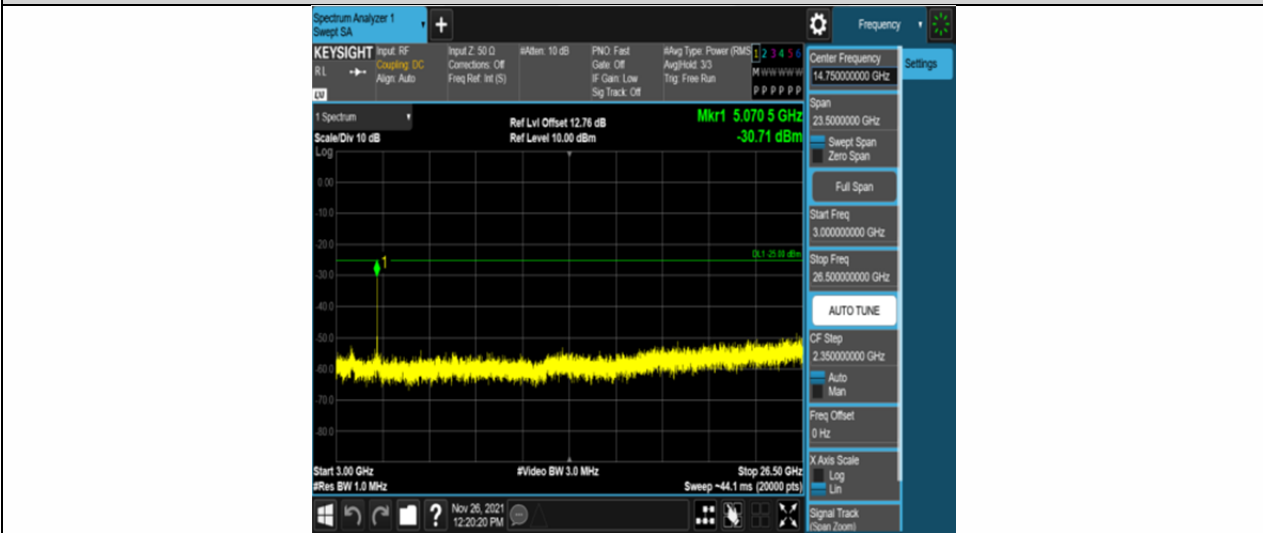

Band7-5MHz-QPSK-21100-25RB#0-Range3:3000~26500MHz