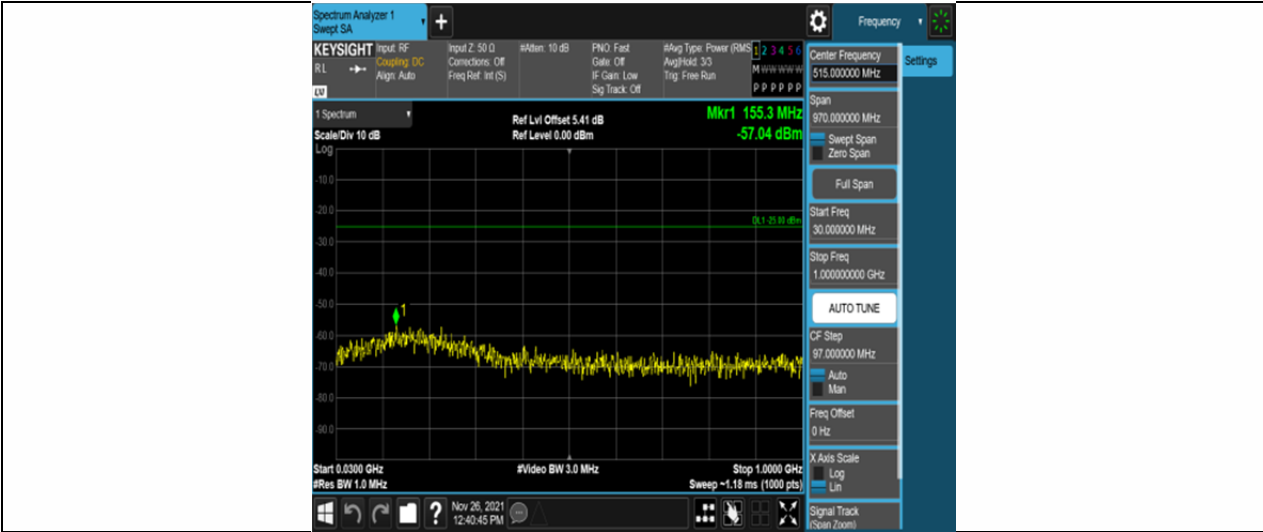

Band7-10MHz-QPSK-21100-50RB#0-Range1:30~1000MHz