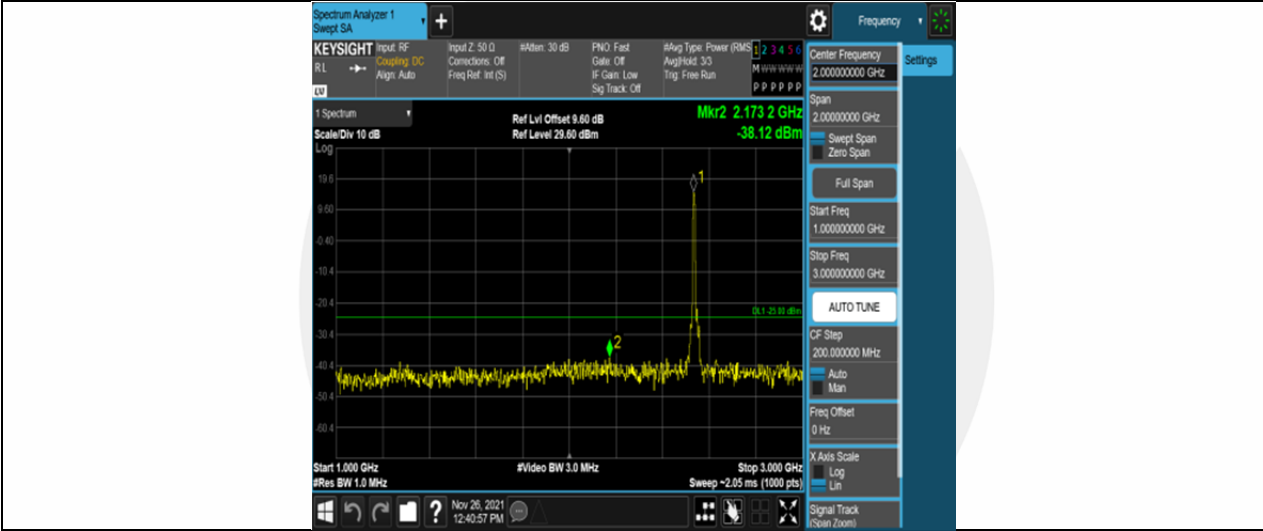

Band7-10MHz-QPSK-21100-50RB#0-Range2:1000~3000MHz