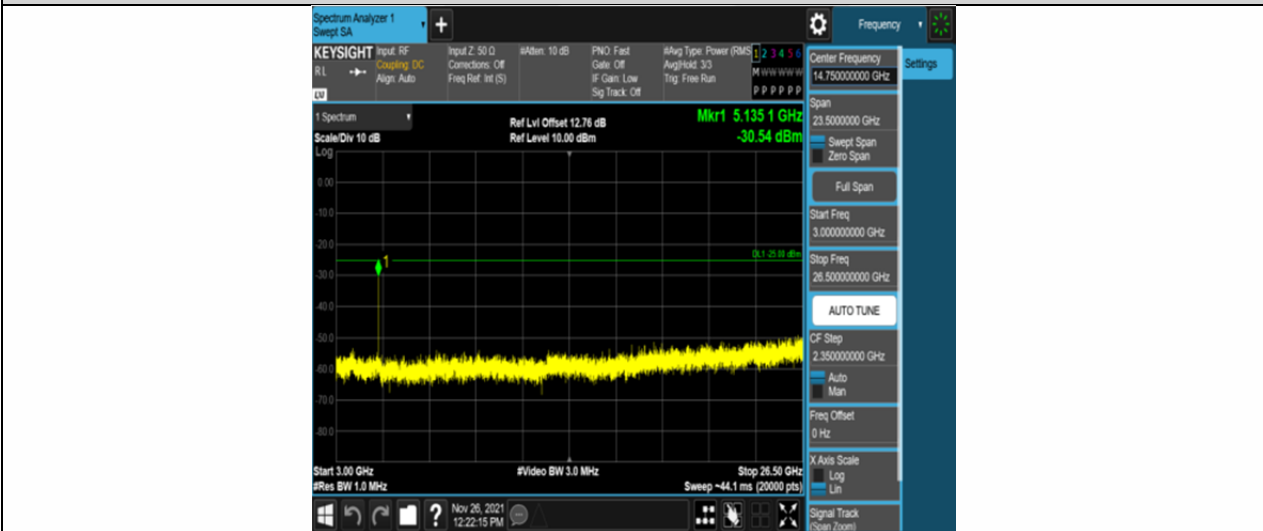

Band7-5MHz-16QAM-21425-25RB#0-Range3:3000~26500MHz