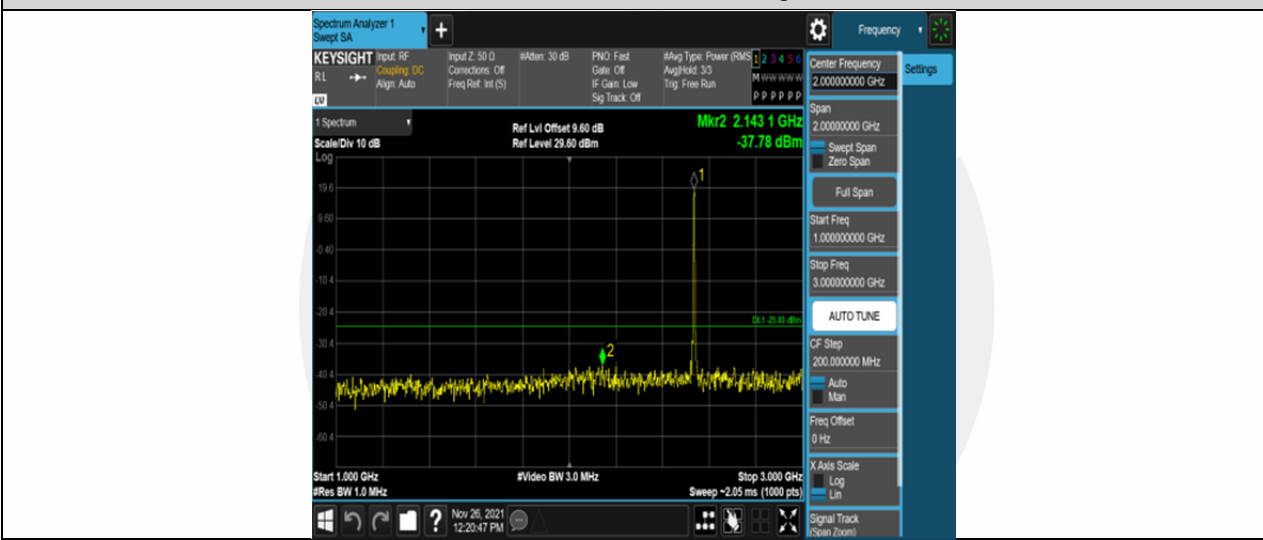

Band7-5MHz-16QAM-20775-25RB#0-Range1:30~1000MHz

Band7-5MHz-16QAM-20775-25RB#0-Range2:1000~3000MHz

Band7-5MHz-16QAM-20775-25RB#0-Range3:3000~26500MHz

Band7-5MHz-16QAM-21100-25RB#0-Range1:30~1000MHz

Band7-5MHz-16QAM-21100-25RB#0-Range2:1000~3000MHz