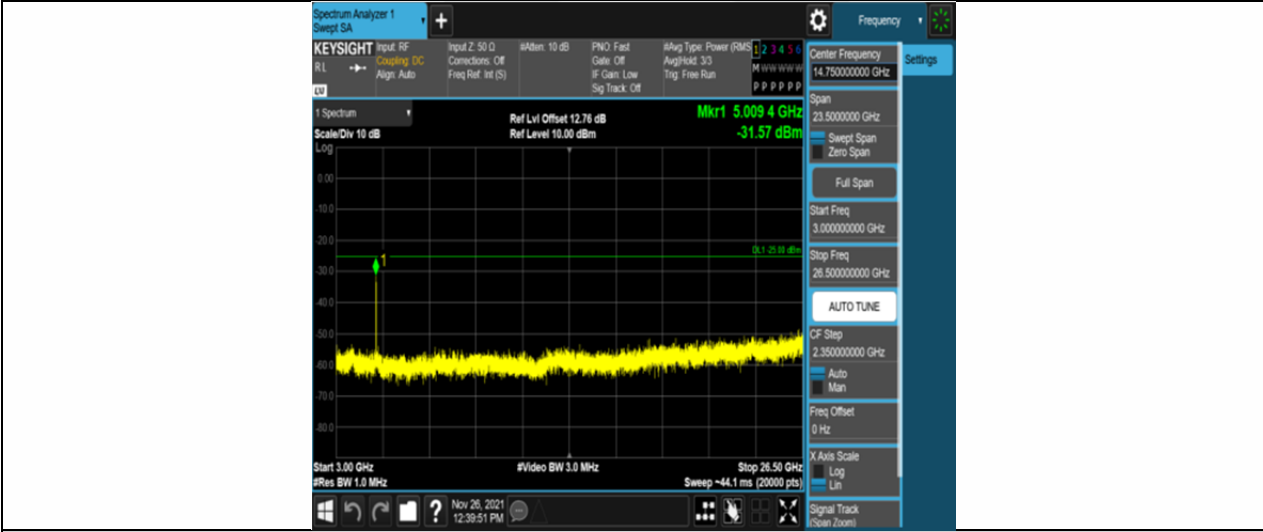

Band7-10MHz-QPSK-20800-50RB#0-Range3:3000~26500MHz