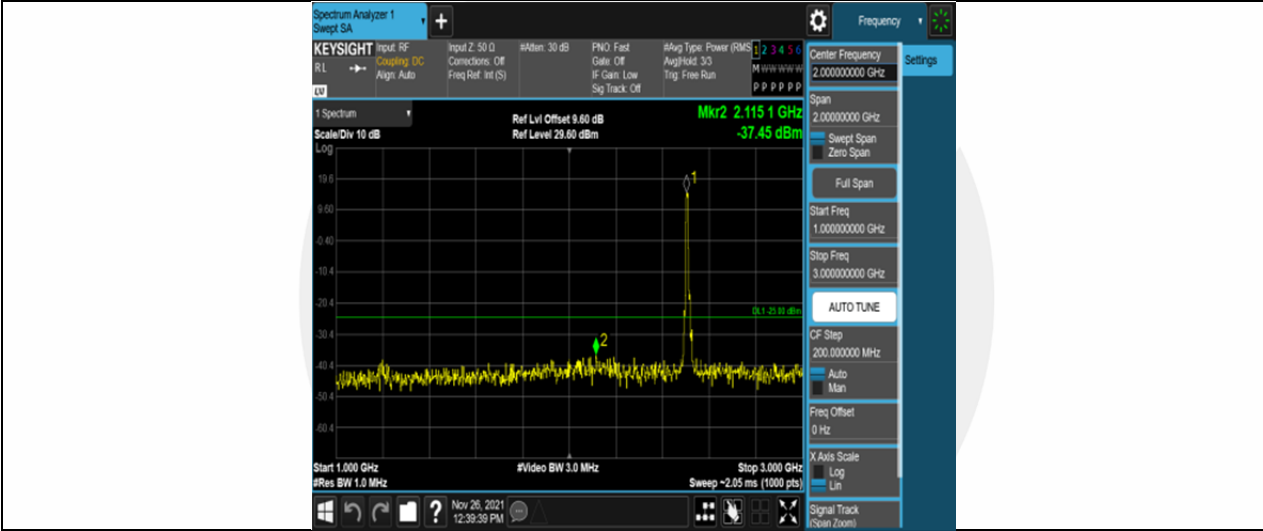

Band7-5MHz-16QAM-21100-25RB#0-Range3:3000~26500MHz

Band7-5MHz-16QAM-21425-25RB#0-Range1:30~1000MHz

Band7-5MHz-16QAM-21425-25RB#0-Range2:1000~3000MHz

Band7-5MHz-16QAM-21425-25RB#0-Range3:3000~26500MHz

Band7-10MHz-QPSK-20800-50RB#0-Range1:30~1000MHz