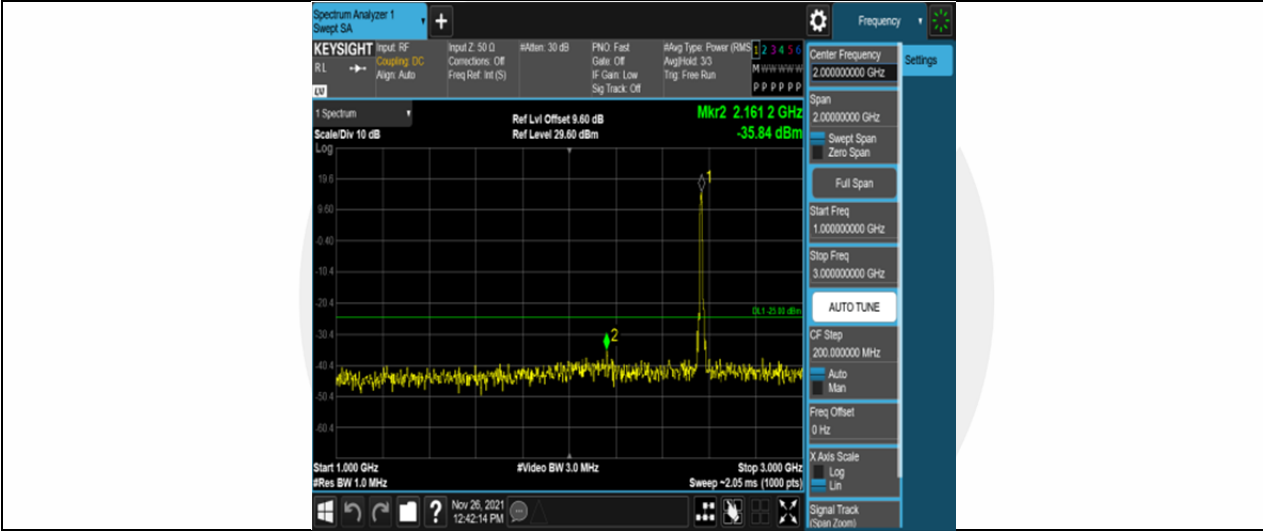

Band7-10MHz-QPSK-21400-50RB#0-Range2:1000~3000MHz