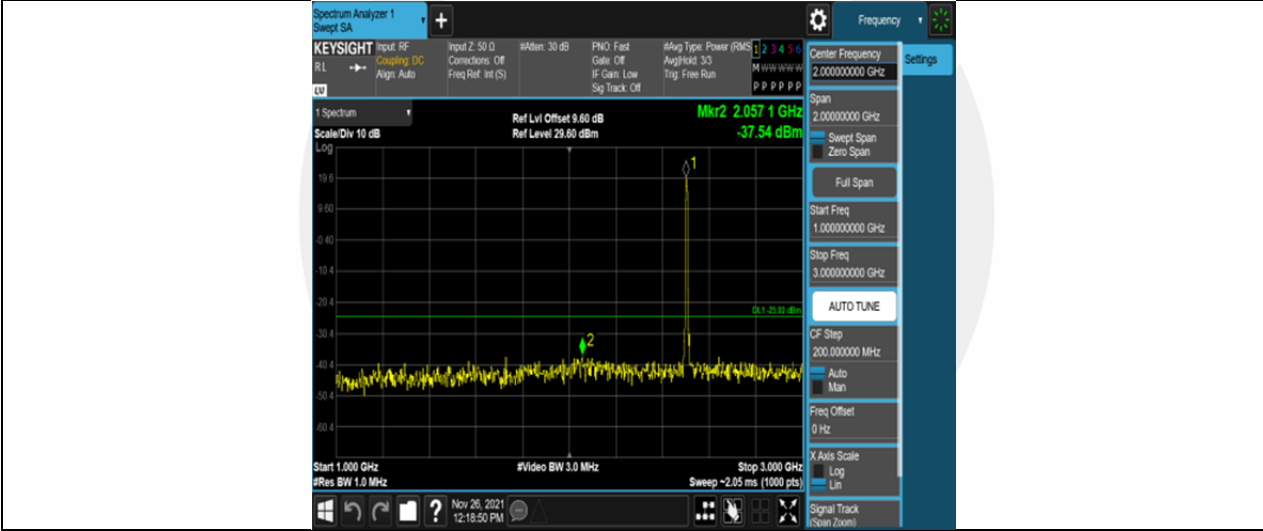

Band7-5MHz-QPSK-20775-25RB#0-Range2:1000~3000MHz