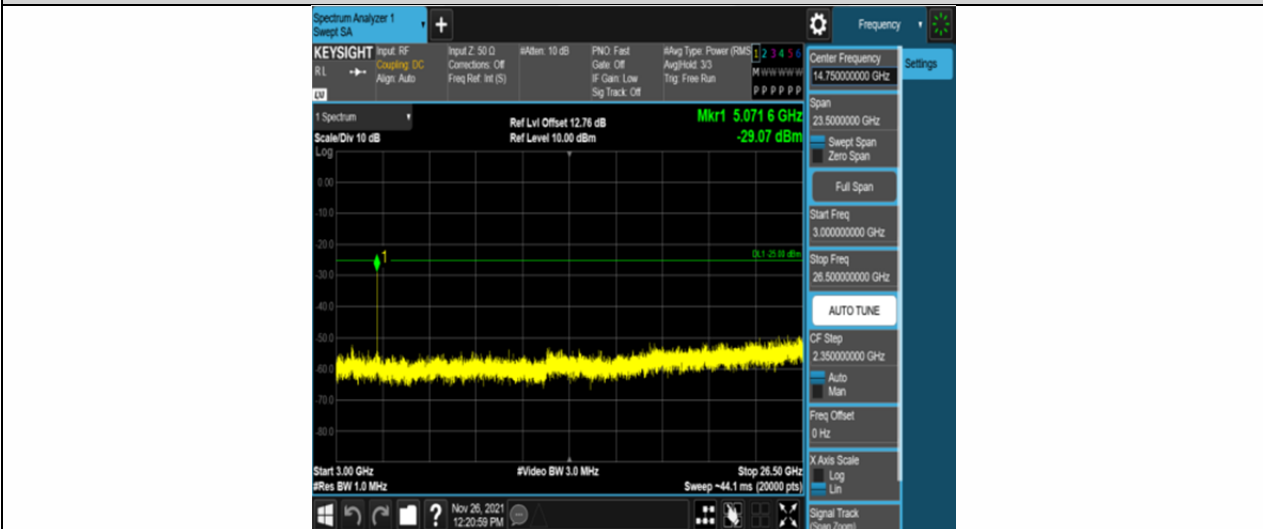

Band7-5MHz-16QAM-20775-25RB#0-Range1:30~1000MHz

Band7-5MHz-16QAM-20775-25RB#0-Range2:1000~3000MHz

Band7-5MHz-16QAM-20775-25RB#0-Range3:3000~26500MHz

Band7-5MHz-16QAM-21100-25RB#0-Range1:30~1000MHz

Band7-5MHz-16QAM-21100-25RB#0-Range2:1000~3000MHz