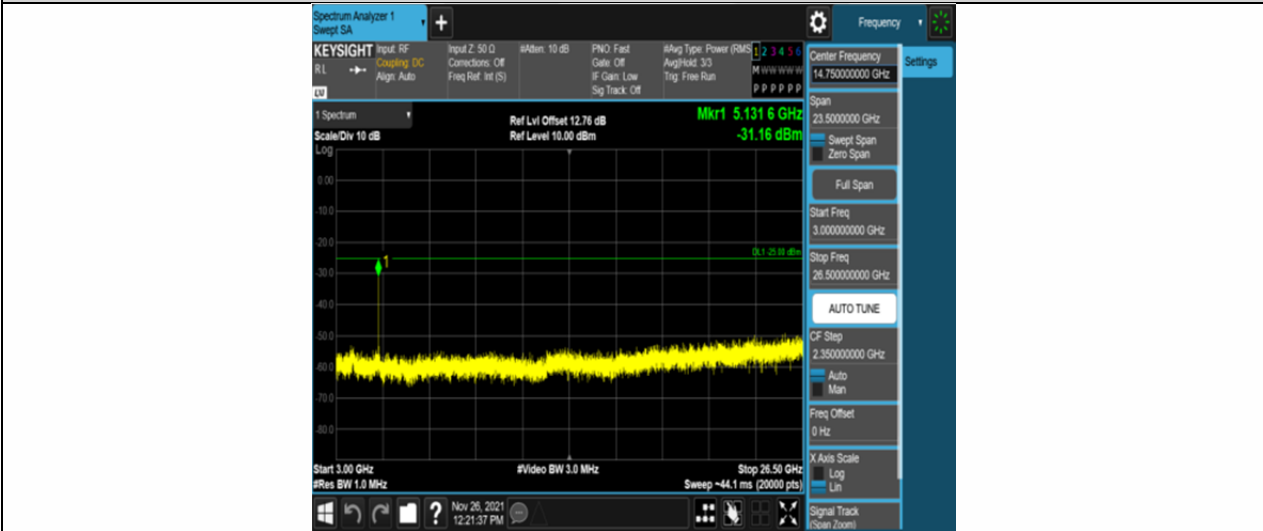

Band7-5MHz-QPSK-21100-25RB#0-Range2:1000~3000MHz

Band7-5MHz-QPSK-21100-25RB#0-Range3:3000~26500MHz

Band7-5MHz-QPSK-21425-25RB#0-Range1:30~1000MHz

Band7-5MHz-QPSK-21425-25RB#0-Range2:1000~3000MHz

Band7-5MHz-QPSK-21425-25RB#0-Range3:3000~26500MHz