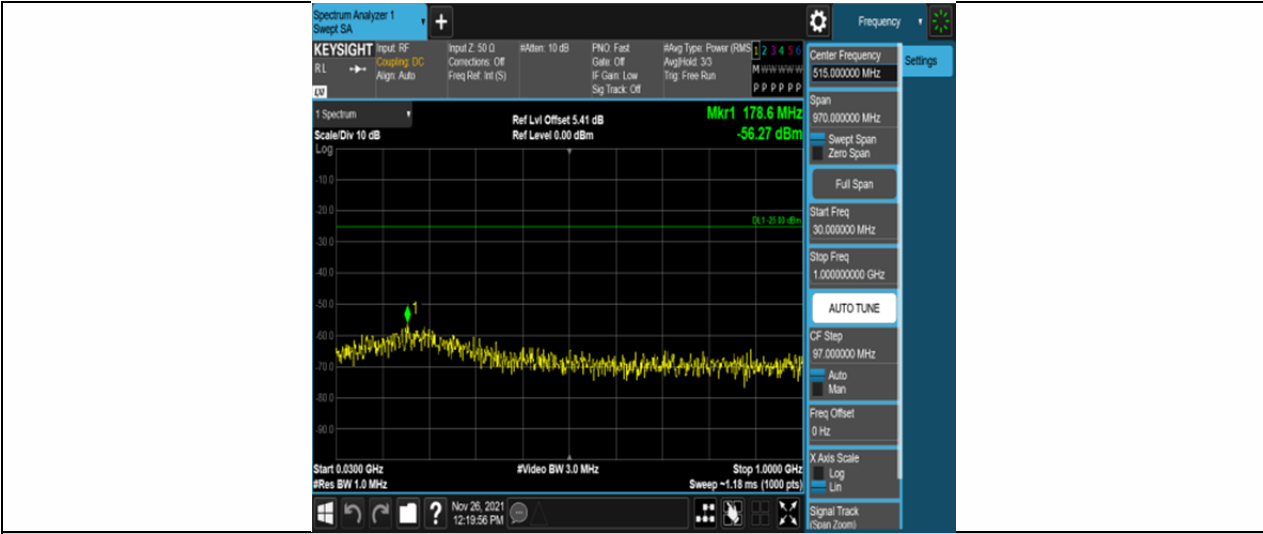

Test Graphs

Band7-5MHz-QPSK-20775-25RB#0-Range1:30~1000MHz

Band7-5MHz-QPSK-20775-25RB#0-Range2:1000~3000MHz

Band7-5MHz-QPSK-20775-25RB#0-Range3:3000~26500MHz

Band7-5MHz-QPSK-21100-25RB#0-Range1:130~1000MHz