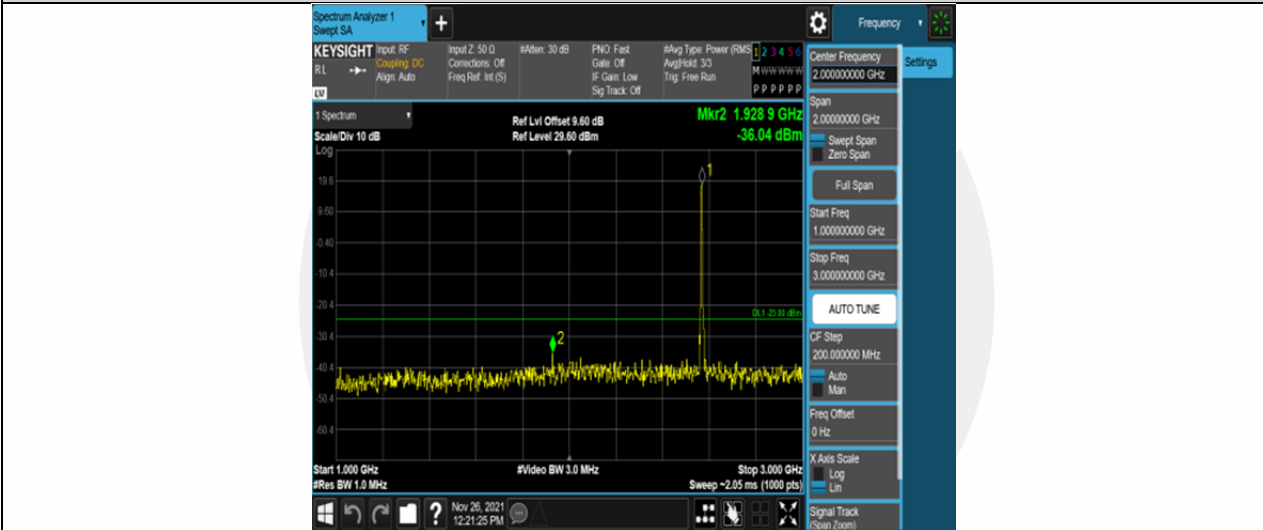

Band7-5MHz-QPSK-21425-25RB#0-Range2:1000~3000MHz