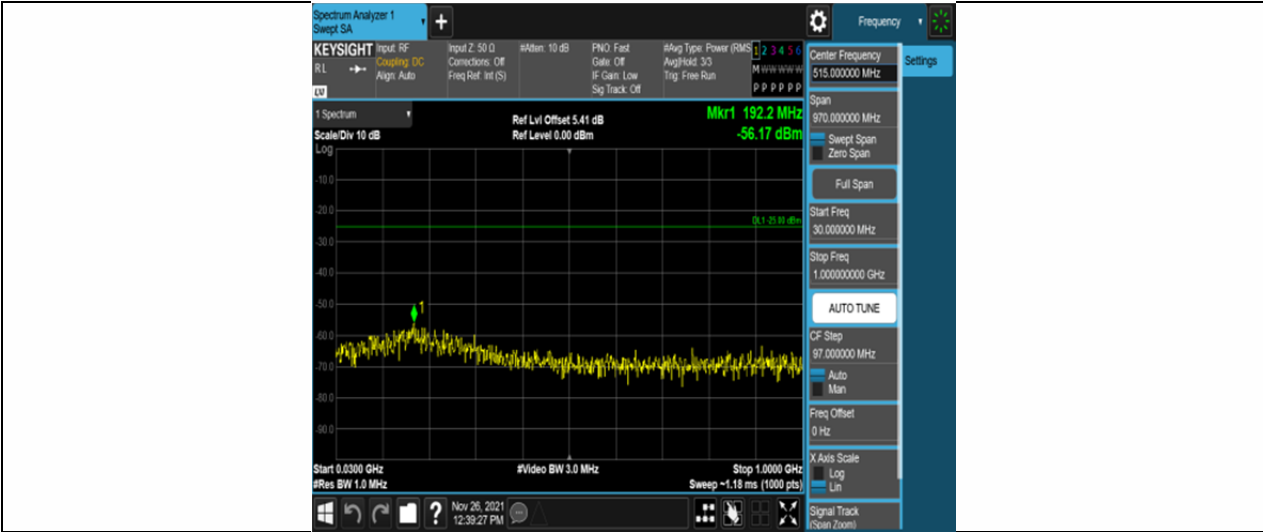

Band7-5MHz-16QAM-21100-25RB#0-Range3:3000~26500MHz

Band7-5MHz-16QAM-21425-25RB#0-Range1:30~1000MHz

Band7-5MHz-16QAM-21425-25RB#0-Range2:1000~3000MHz

Band7-5MHz-16QAM-21425-25RB#0-Range3:3000~26500MHz

Band7-10MHz-QPSK-20800-50RB#0-Range1:30~1000MHz