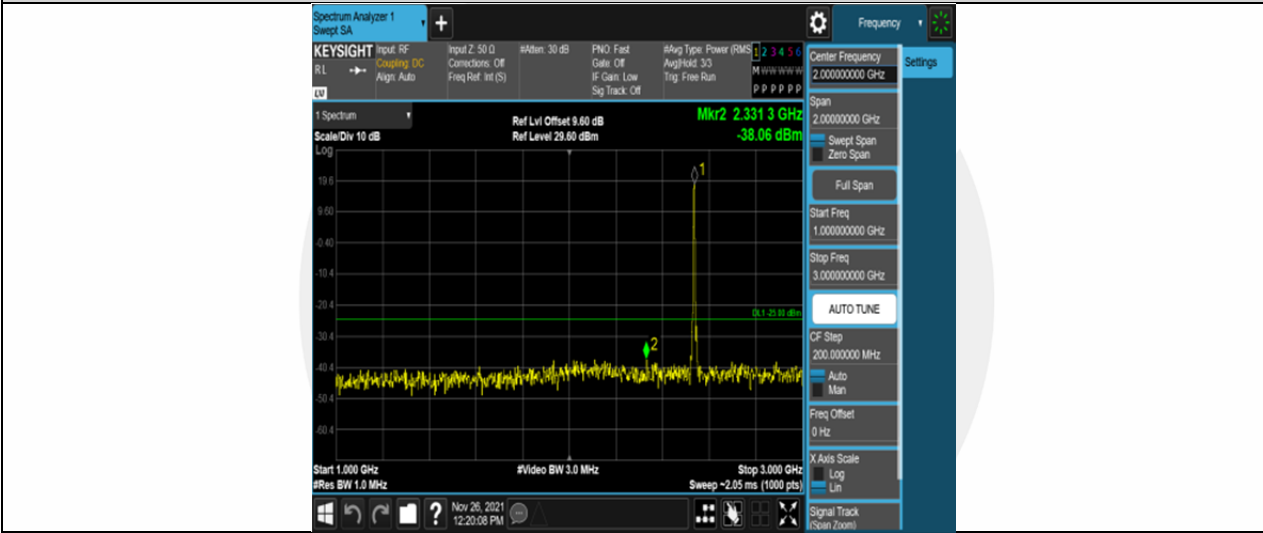

Test Graphs

Band7-5MHz-QPSK-20775-25RB#0-Range1:30~1000MHz

Band7-5MHz-QPSK-20775-25RB#0-Range2:1000~3000MHz

Band7-5MHz-QPSK-20775-25RB#0-Range3:3000~26500MHz

Band7-5MHz-QPSK-21100-25RB#0-Range1:130~1000MHz