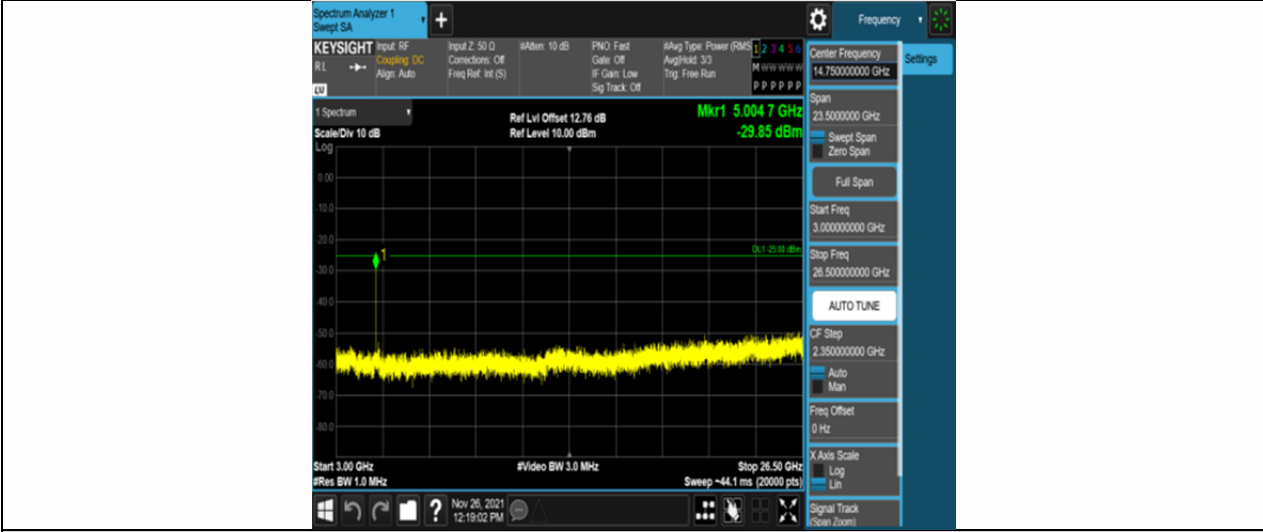

Test Graphs

Band7-5MHz-QPSK-20775-25RB#0-Range1:30~1000MHz

Band7-5MHz-QPSK-20775-25RB#0-Range2:1000~3000MHz

Band7-5MHz-QPSK-20775-25RB#0-Range3:3000~26500MHz

Band7-5MHz-QPSK-21100-25RB#0-Range1:130~1000MHz