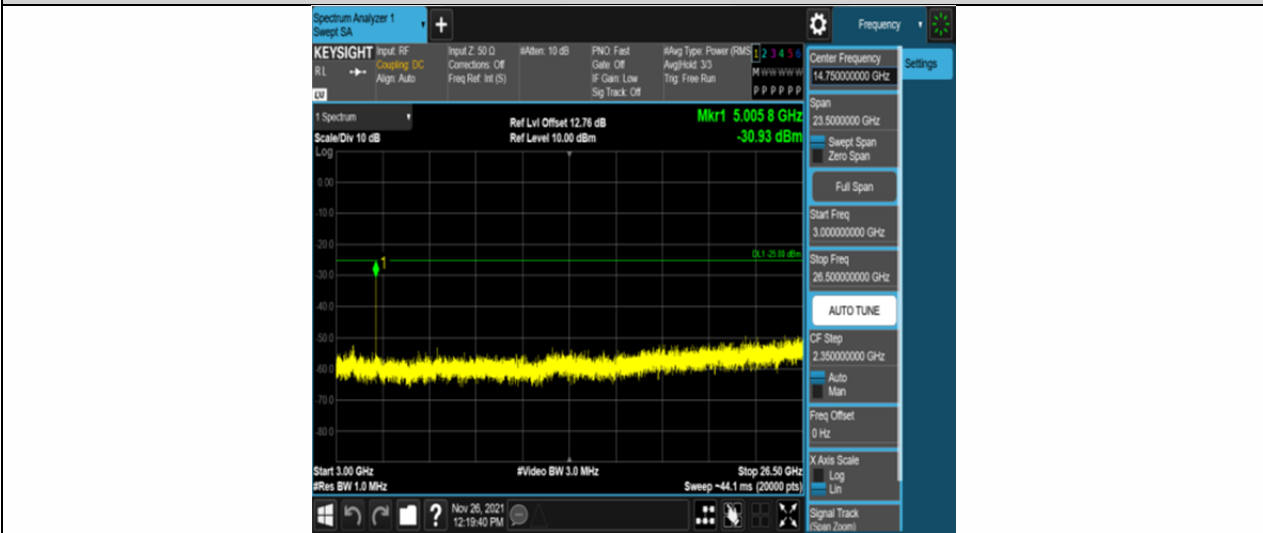

Band7-5MHz-16QAM-20775-25RB#0-Range3:3000~26500MHz