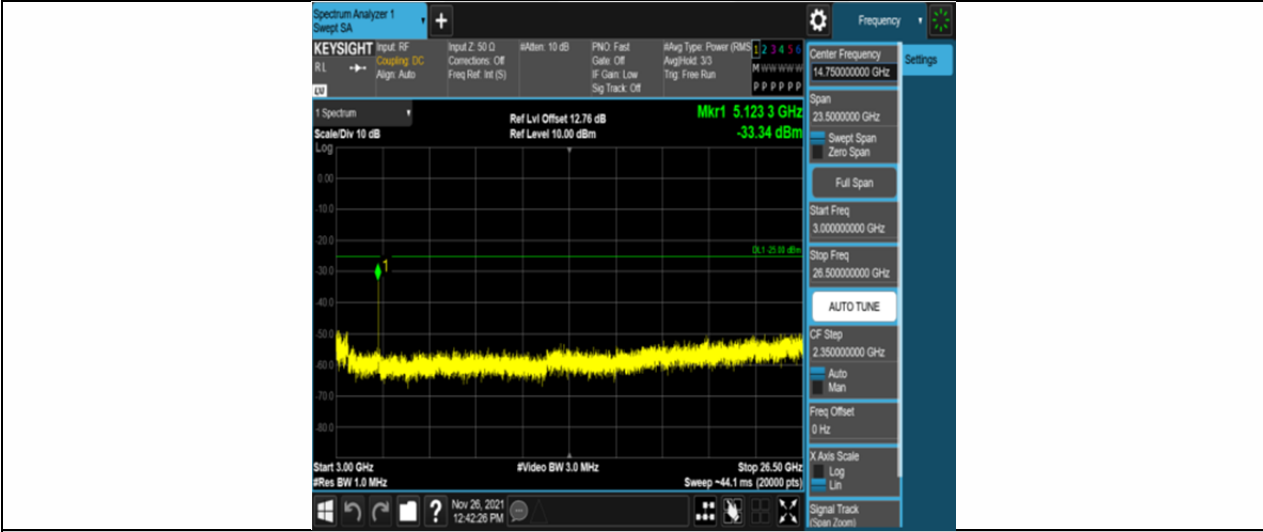

Band7-10MHz-QPSK-21400-50RB#0-Range3:3000~26500MHz