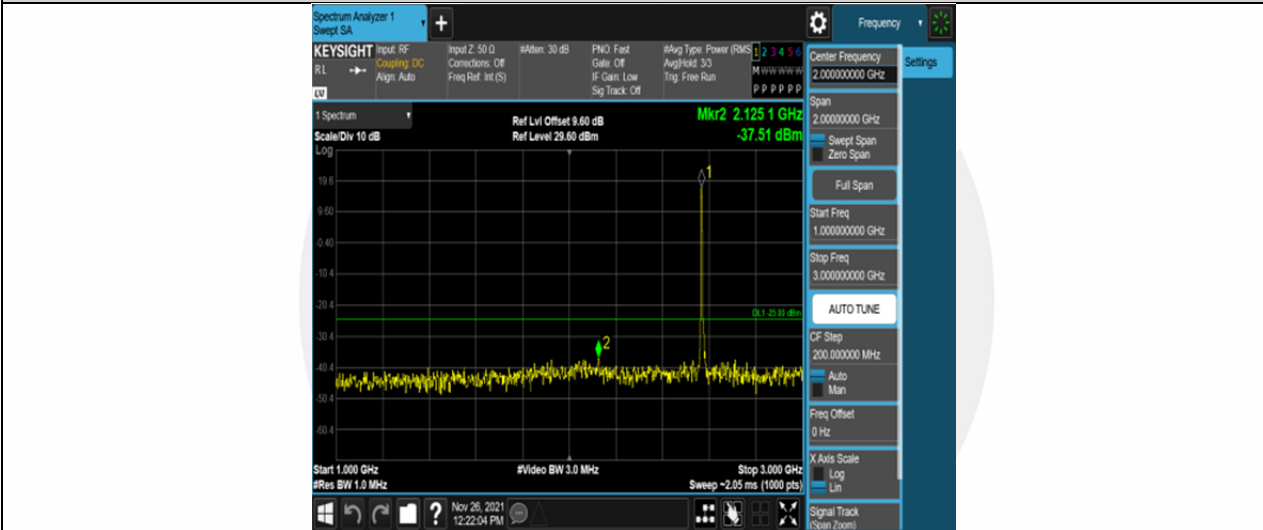

Band7-5MHz-16QAM-21425-25RB#0-Range2:1000~3000MHz