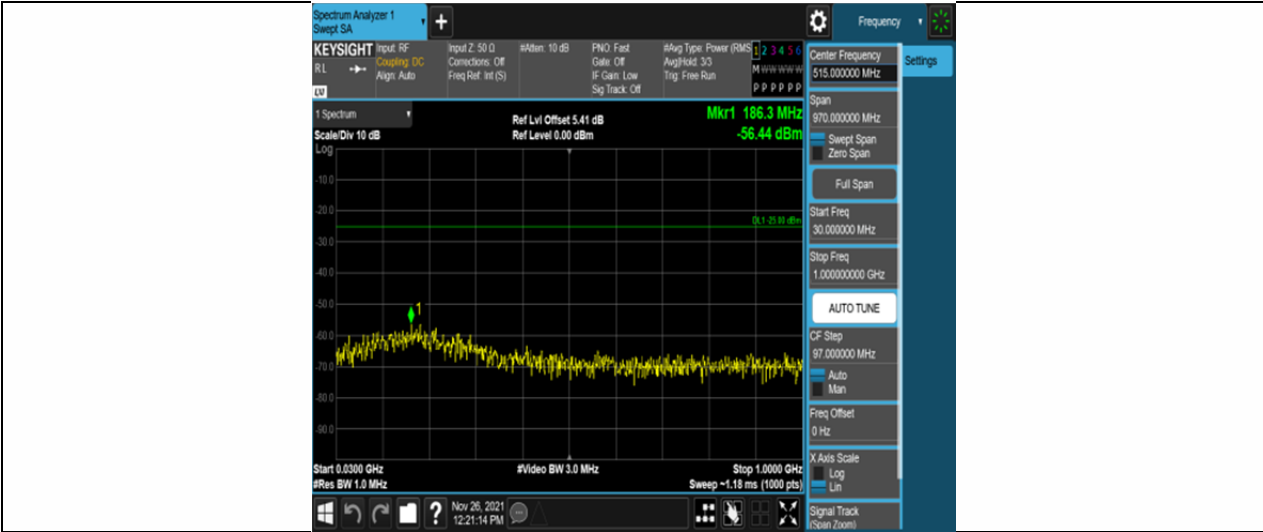

Band7-5MHz-QPSK-21425-25RB#0-Range1:30~1000MHz