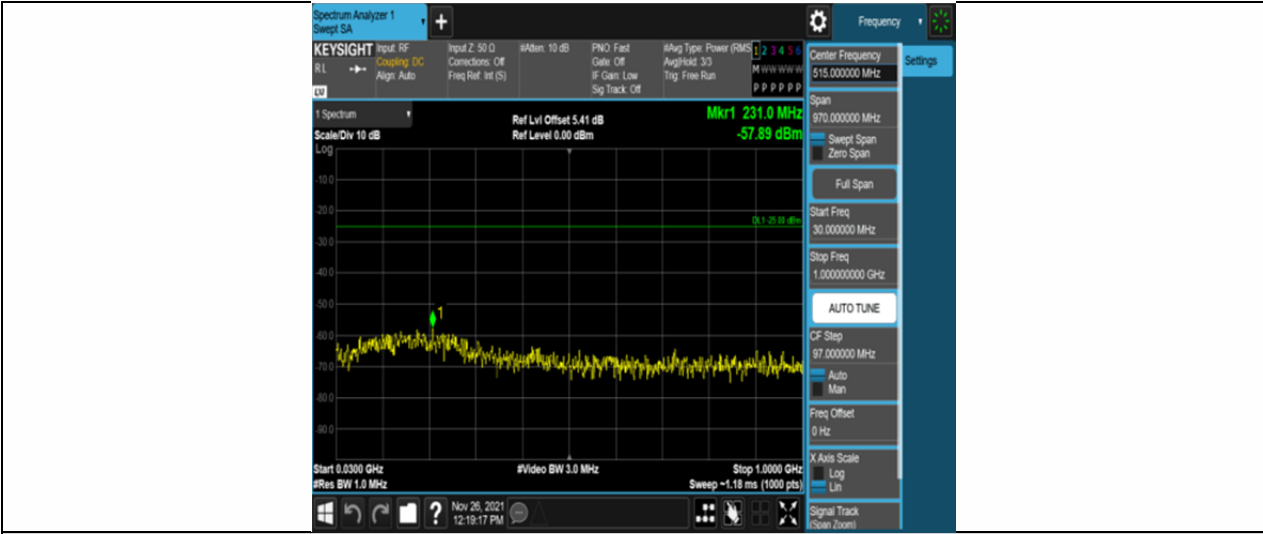

Band7-5MHz-QPSK-21100-25RB#0-Range2:1000~3000MHz

Band7-5MHz-QPSK-21100-25RB#0-Range3:3000~26500MHz

Band7-5MHz-QPSK-21425-25RB#0-Range1:30~1000MHz

Band7-5MHz-QPSK-21425-25RB#0-Range2:1000~3000MHz

Band7-5MHz-QPSK-21425-25RB#0-Range3:3000~26500MHz