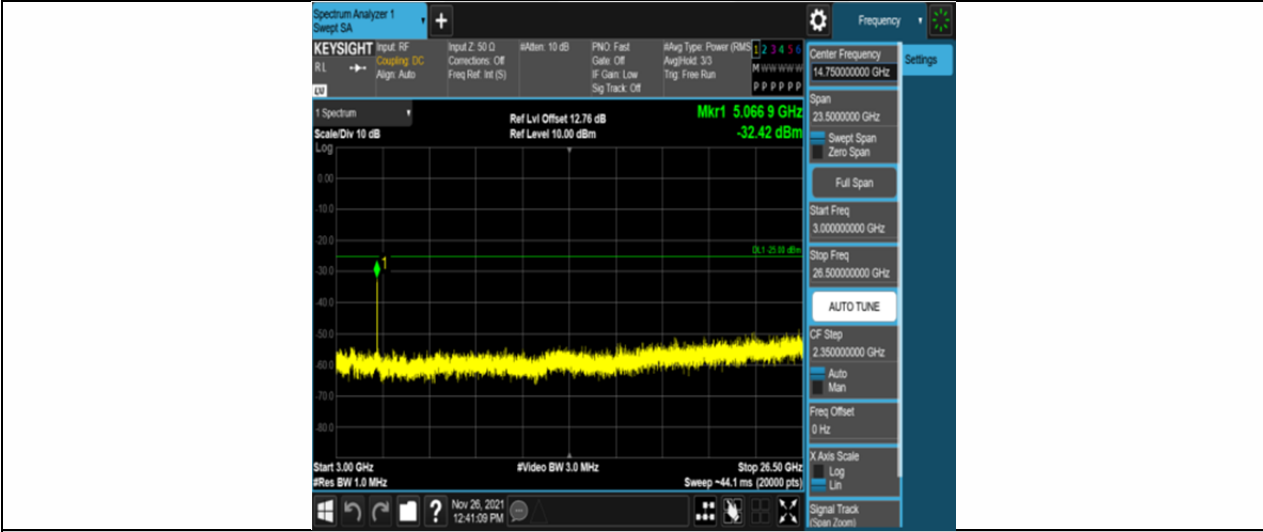

Band7-10MHz-QPSK-20800-50RB#0-Range2:1000~3000MHz

Band7-10MHz-QPSK-20800-50RB#0-Range3:3000~26500MHz

Band7-10MHz-QPSK-21100-50RB#0-Range1:30~1000MHz

Band7-10MHz-QPSK-21100-50RB#0-Range2:1000~3000MHz

Band7-10MHz-QPSK-21100-50RB#0-Range3:3000~26500MHz