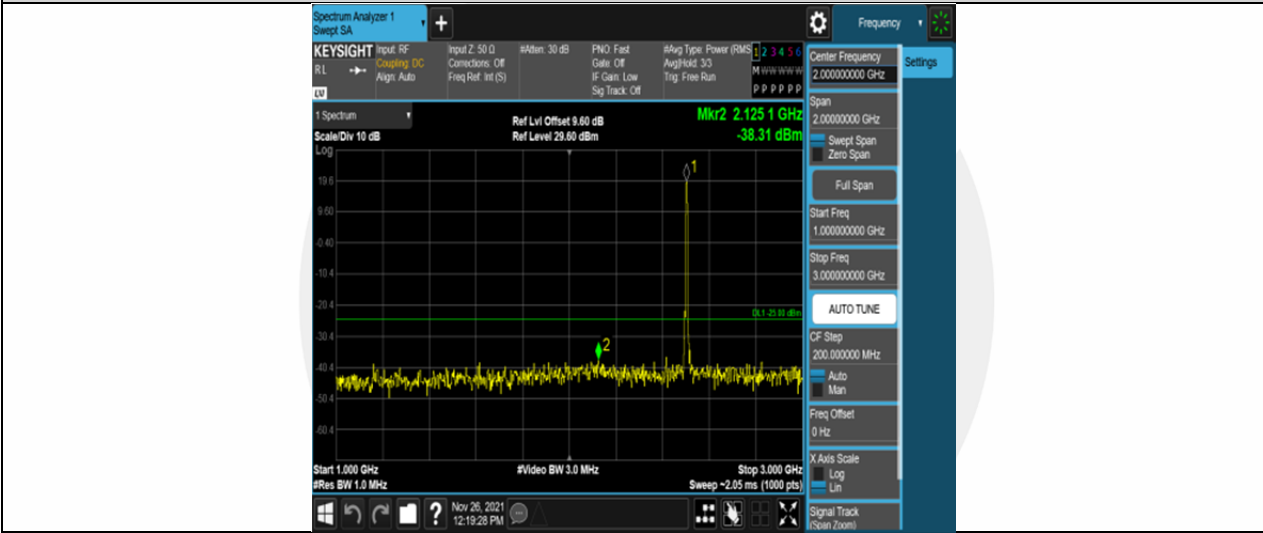

Band7-5MHz-16QAM-20775-25RB#0-Range2:1000~3000MHz