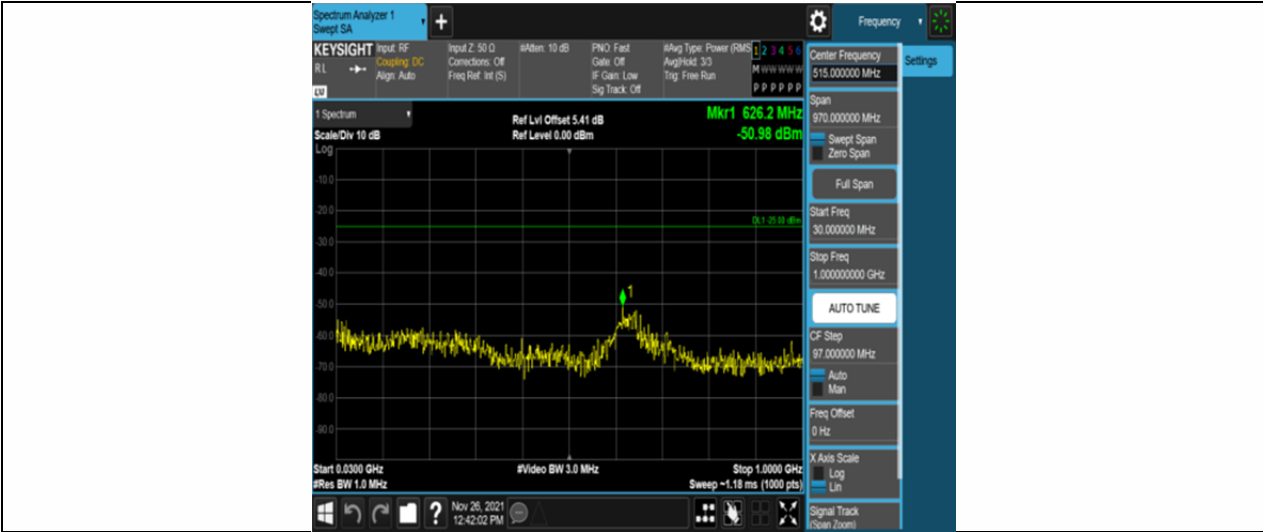

Band7-10MHz-QPSK-20800-50RB#0-Range2:1000~3000MHz

Band7-10MHz-QPSK-20800-50RB#0-Range3:3000~26500MHz

Band7-10MHz-QPSK-21100-50RB#0-Range1:30~1000MHz

Band7-10MHz-QPSK-21100-50RB#0-Range2:1000~3000MHz

Band7-10MHz-QPSK-21100-50RB#0-Range3:3000~26500MHz