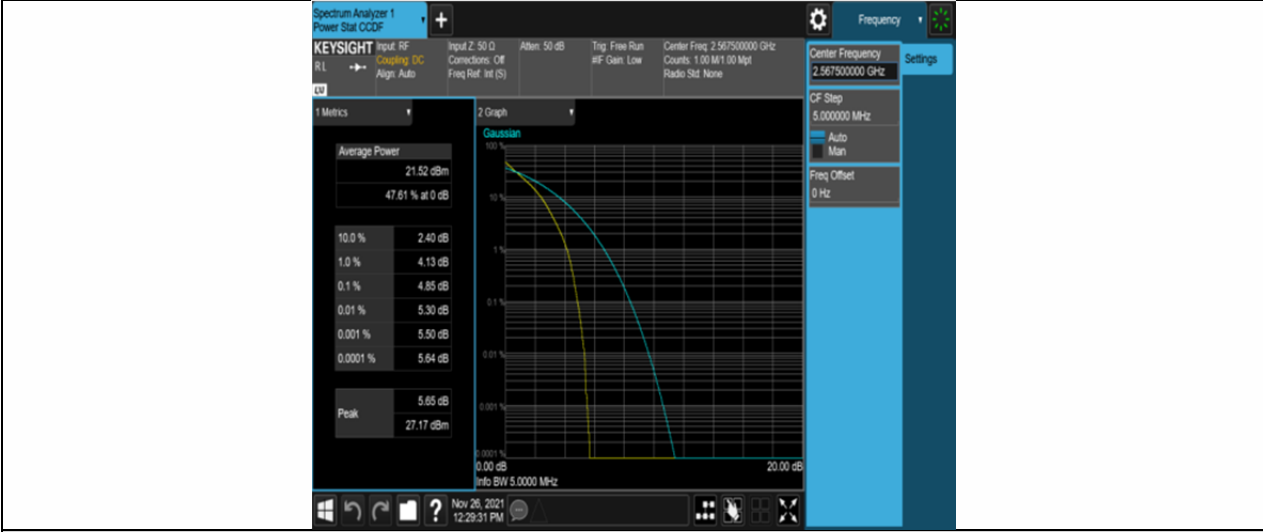

Band7-5MHz-QPSK-21425-25RB#0