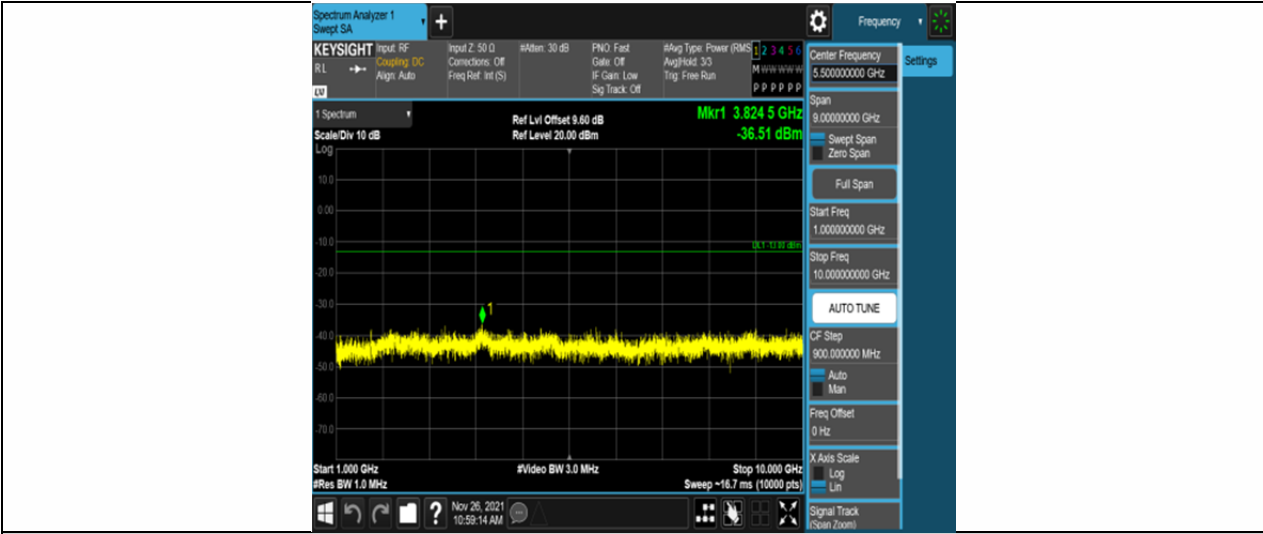

Band5-10MHz-QPSK-20525-50RB#0-Range2:1000~10000MHz