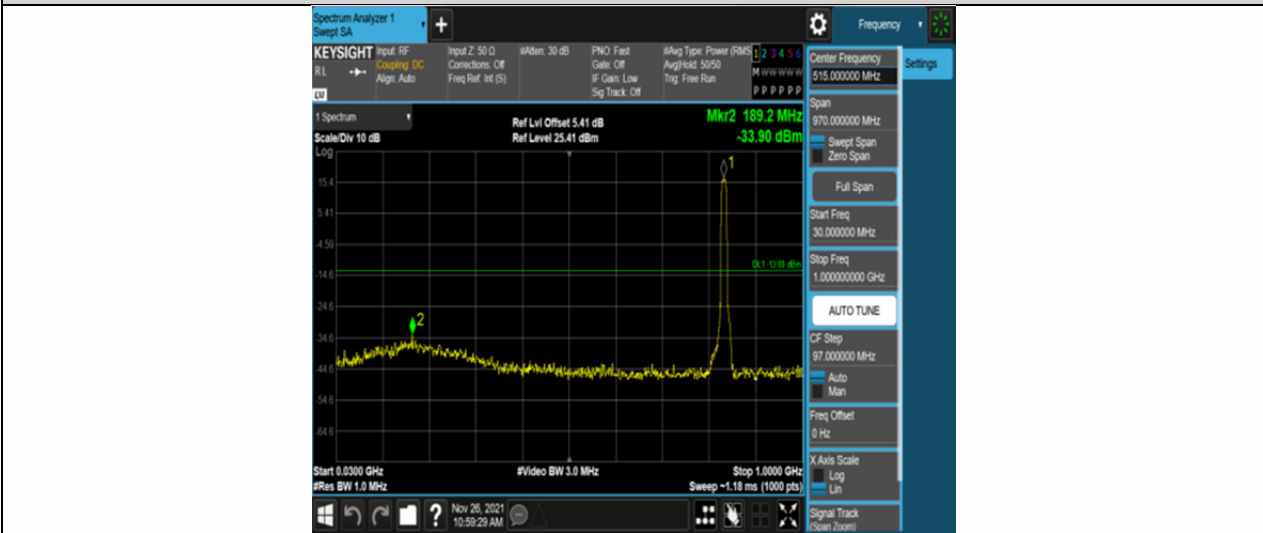

Band5-10MHz-QPSK-20450-50RB#0-Range2:1000~10000MHz

Band5-10MHz-QPSK-20525-50RB#0-Range1:30~1000MHz

Band5-10MHz-QPSK-20525-50RB#0-Range2:1000~10000MHz

Band5-10MHz-QPSK-20600-50RB#0-Range1:30~1000MHz

Band5-10MHz-QPSK-20600-50RB#0-Range2:1000~10000MHz

Band5-10MHz-16QAM-20450-50RB#0-Range1:30~1000MHz

Band5-10MHz-16QAM-20450-50RB#0-Range2:1000~10000MHz

Band5-10MHz-16QAM-20525-50RB#0-Range1:30~1000MHz

Band5-10MHz-16QAM-20525-50RB#0-Range2:1000~10000MHz

Band5-10MHz-16QAM-20600-50RB#0-Range1:30~1000MHz