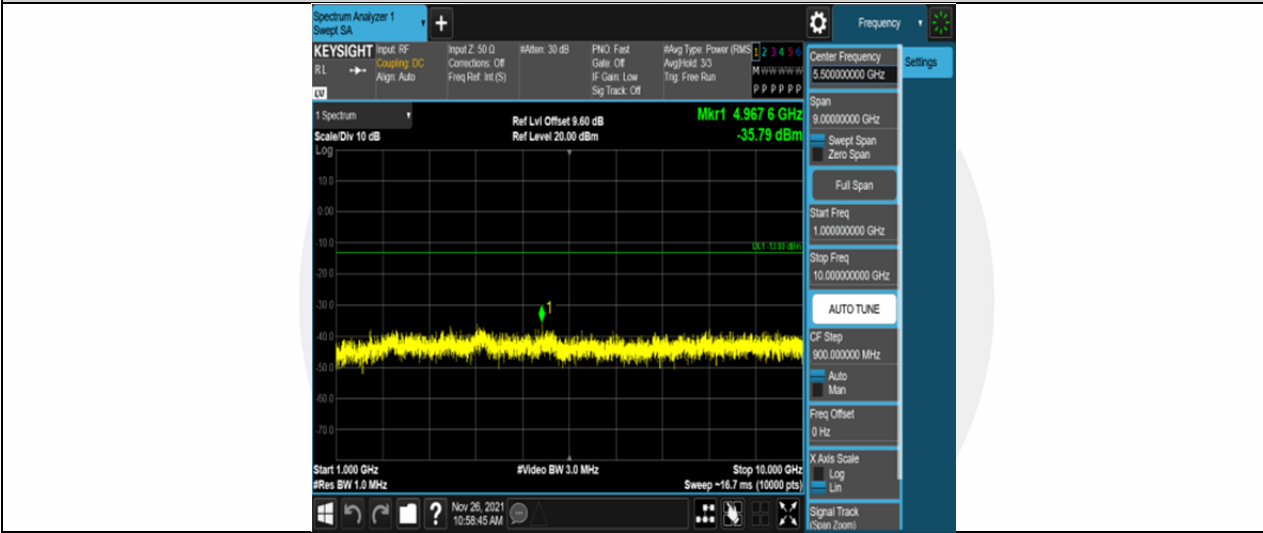

Band5-10MHz-16QAM-20450-50RB#0-Range2:1000~10000MHz