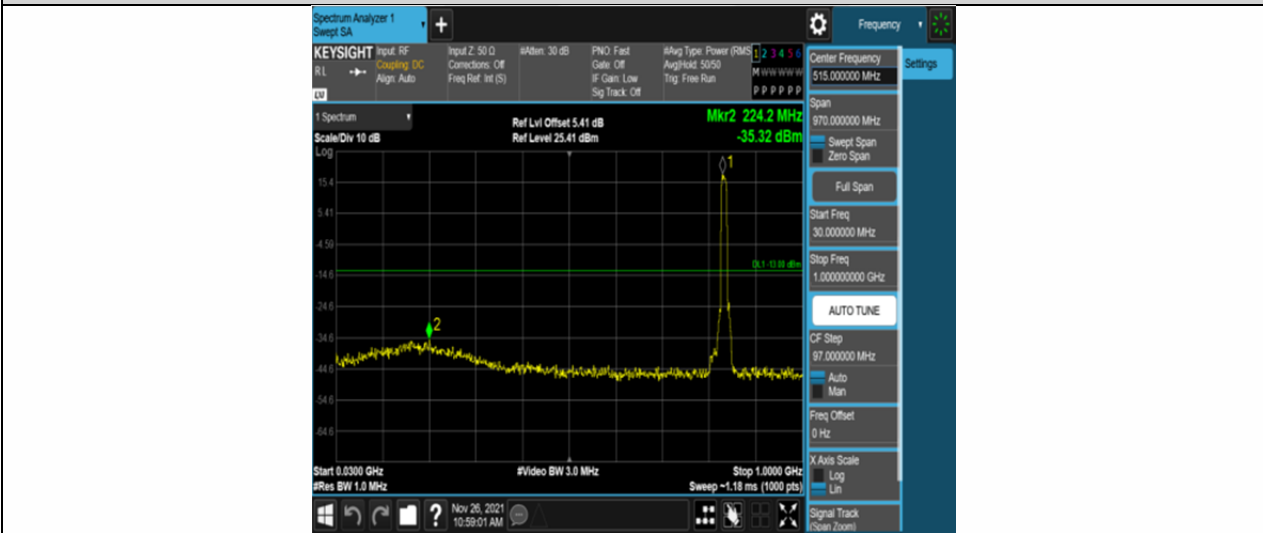

Band5-5MHz-QPSK-20525-25RB#0-Range2:1000~10000MHz

Band5-5MHz-QPSK-20625-25RB#0-Range1:30~1000MHz

Band5-5MHz-QPSK-20625-25RB#0-Range2:1000~10000MHz

Band5-5MHz-16QAM-20425-25RB#0-Range1:30~1000MHz

Band5-5MHz-16QAM-20425-25RB#0-Range2:1000~10000MHz

Band5-5MHz-16QAM-20525-25RB#0-Range1:30~1000MHz

Band5-5MHz-16QAM-20525-25RB#0-Range2:1000~10000MHz

Band5-5MHz-16QAM-20625-25RB#0-Range1:30~1000MHz

Band5-5MHz-16QAM-20625-25RB#0-Range2:1000~10000MHz

Band5-10MHz-QPSK-20450-50RB#0-Range1:30~1000MHz

Band5-10MHz-QPSK-20450-50RB#0-Range2:1000~10000MHz

Band5-10MHz-QPSK-20525-50RB#0-Range1:30~1000MHz

Band5-10MHz-QPSK-20525-50RB#0-Range2:1000~10000MHz

Band5-10MHz-QPSK-20600-50RB#0-Range1:30~1000MHz

Band5-10MHz-QPSK-20600-50RB#0-Range2:1000~10000MHz