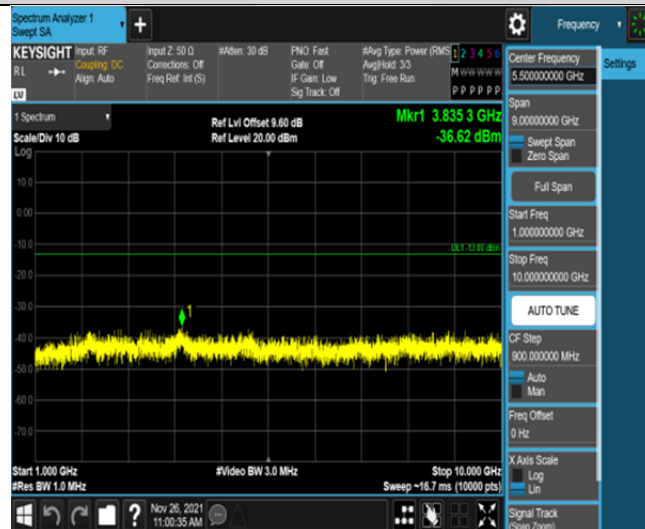

Band5-10MHz-16QAM-20450-50RB#0-Range1:30~1000MHz

Band5-10MHz-16QAM-20450-50RB#0-Range2:1000~10000MHz

Band5-10MHz-16QAM-20525-50RB#0-Range1:30~1000MHz

Band5-10MHz-16QAM-20525-50RB#0-Range2:1000~10000MHz

Band5-10MHz-16QAM-20600-50RB#0-Range1:30~1000MHz