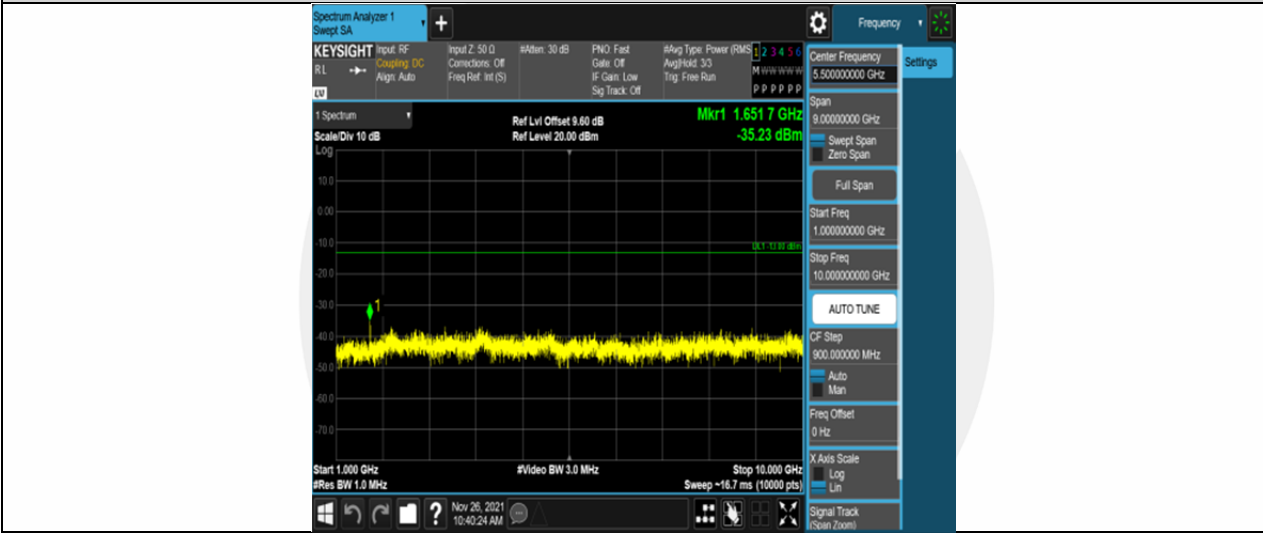

Band5-5MHz-QPSK-20525-25RB#0-Range2:1000~10000MHz

Band5-5MHz-QPSK-20625-25RB#0-Range1:30~1000MHz

Band5-5MHz-QPSK-20625-25RB#0-Range2:1000~10000MHz

Band5-5MHz-16QAM-20425-25RB#0-Range1:30~1000MHz

Band5-5MHz-16QAM-20425-25RB#0-Range2:1000~10000MHz