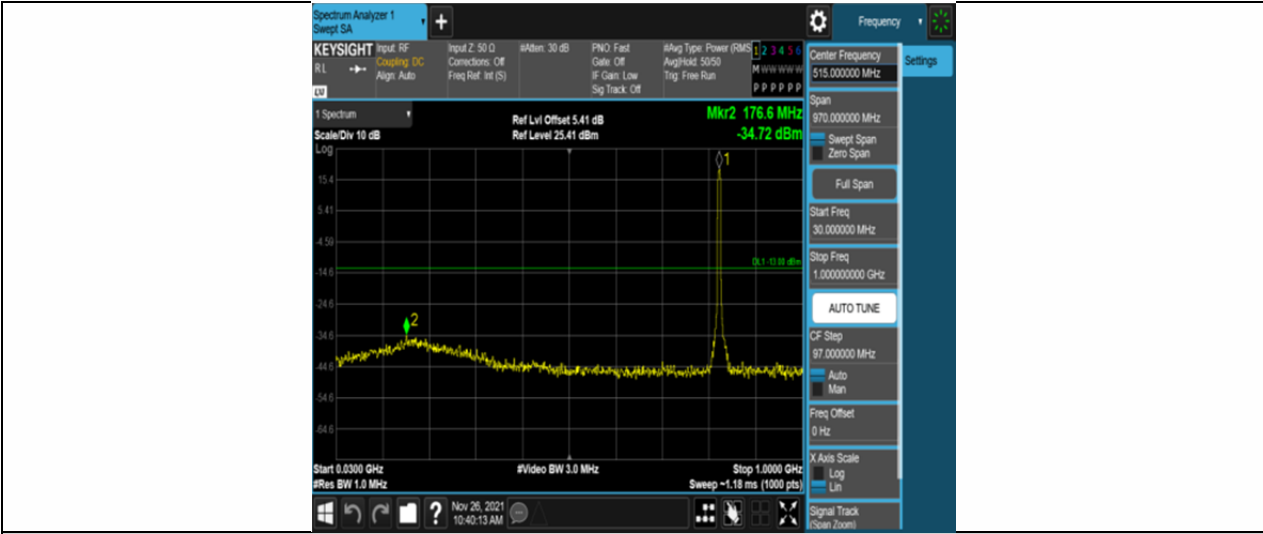

Band5-5MHz-QPSK-20525-25RB#0-Range2:1000~10000MHz

Band5-5MHz-QPSK-20625-25RB#0-Range1:30~1000MHz

Band5-5MHz-QPSK-20625-25RB#0-Range2:1000~10000MHz

Band5-5MHz-16QAM-20425-25RB#0-Range1:30~1000MHz

Band5-5MHz-16QAM-20425-25RB#0-Range2:1000~10000MHz