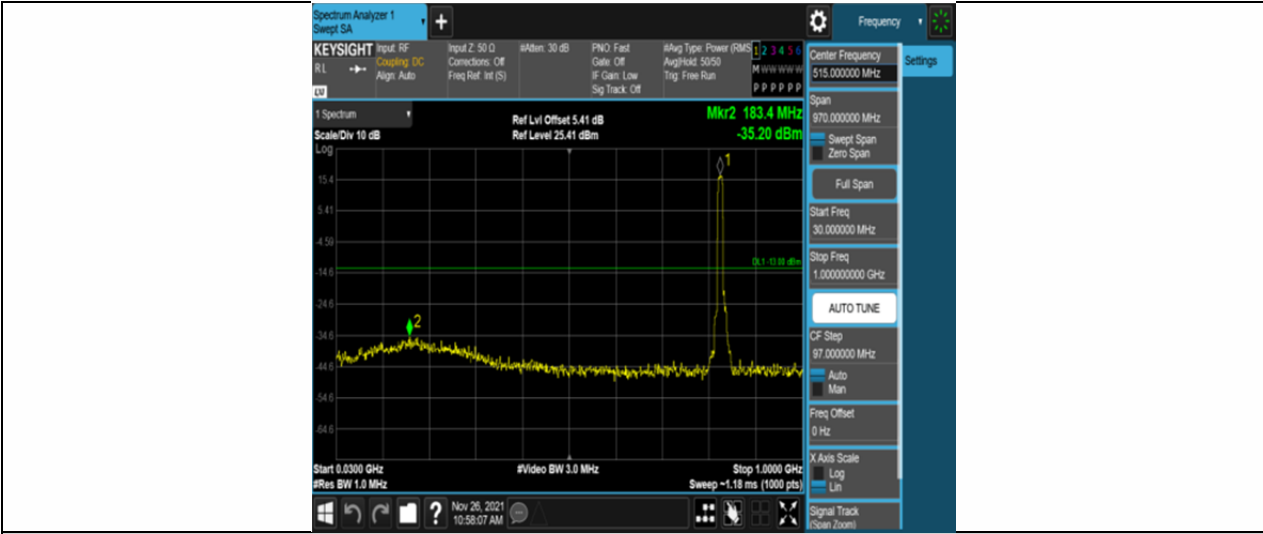

Band5-5MHz-16QAM-20525-25RB#0-Range1:30~1000MHz

Band5-5MHz-16QAM-20525-25RB#0-Range2:1000~10000MHz

Band5-5MHz-16QAM-20625-25RB#0-Range1:30~1000MHz

Band5-5MHz-16QAM-20625-25RB#0-Range2:1000~10000MHz

Band5-10MHz-QPSK-20450-50RB#0-Range1:30~1000MHz

Band5-10MHz-QPSK-20450-50RB#0-Range2:1000~10000MHz

Band5-10MHz-QPSK-20525-50RB#0-Range1:30~1000MHz

Band5-10MHz-QPSK-20525-50RB#0-Range2:1000~10000MHz

Band5-10MHz-QPSK-20600-50RB#0-Range1:30~1000MHz

Band5-10MHz-QPSK-20600-50RB#0-Range2:1000~10000MHz