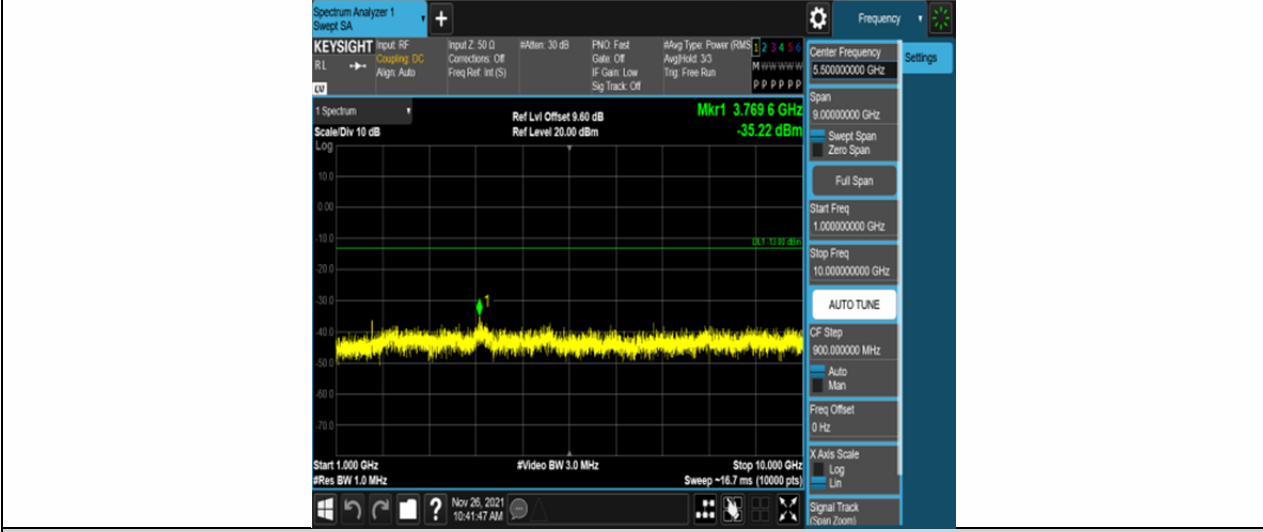

Band5-5MHz-QPSK-20525-25RB#0-Range2:1000~10000MHz

Band5-5MHz-QPSK-20625-25RB#0-Range1:30~1000MHz

Band5-5MHz-QPSK-20625-25RB#0-Range2:1000~10000MHz

Band5-5MHz-16QAM-20425-25RB#0-Range1:30~1000MHz

Band5-5MHz-16QAM-20425-25RB#0-Range2:1000~10000MHz