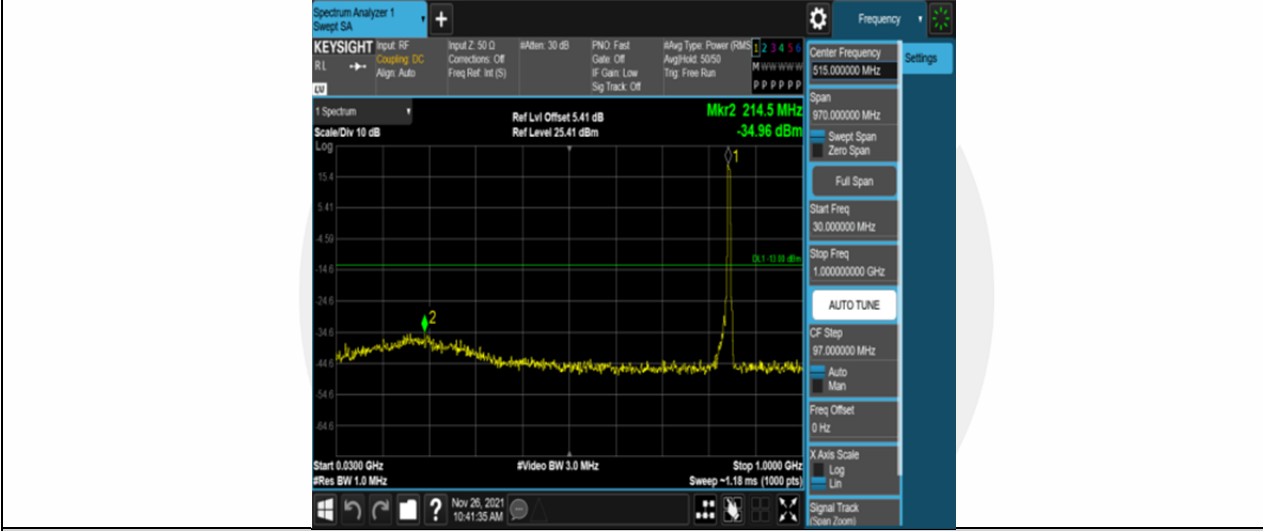

Band5-5MHz-QPSK-20525-25RB#0-Range2:1000~10000MHz

Band5-5MHz-QPSK-20625-25RB#0-Range1:30~1000MHz

Band5-5MHz-QPSK-20625-25RB#0-Range2:1000~10000MHz

Band5-5MHz-16QAM-20425-25RB#0-Range1:30~1000MHz

Band5-5MHz-16QAM-20425-25RB#0-Range2:1000~10000MHz

Band5-5MHz-16QAM-20525-25RB#0-Range1:30~1000MHz

Band5-5MHz-16QAM-20525-25RB#0-Range2:1000~10000MHz

Band5-5MHz-16QAM-20625-25RB#0-Range1:30~1000MHz

Band5-5MHz-16QAM-20625-25RB#0-Range2:1000~10000MHz

Band5-10MHz-QPSK-20450-50RB#0-Range1:30~1000MHz