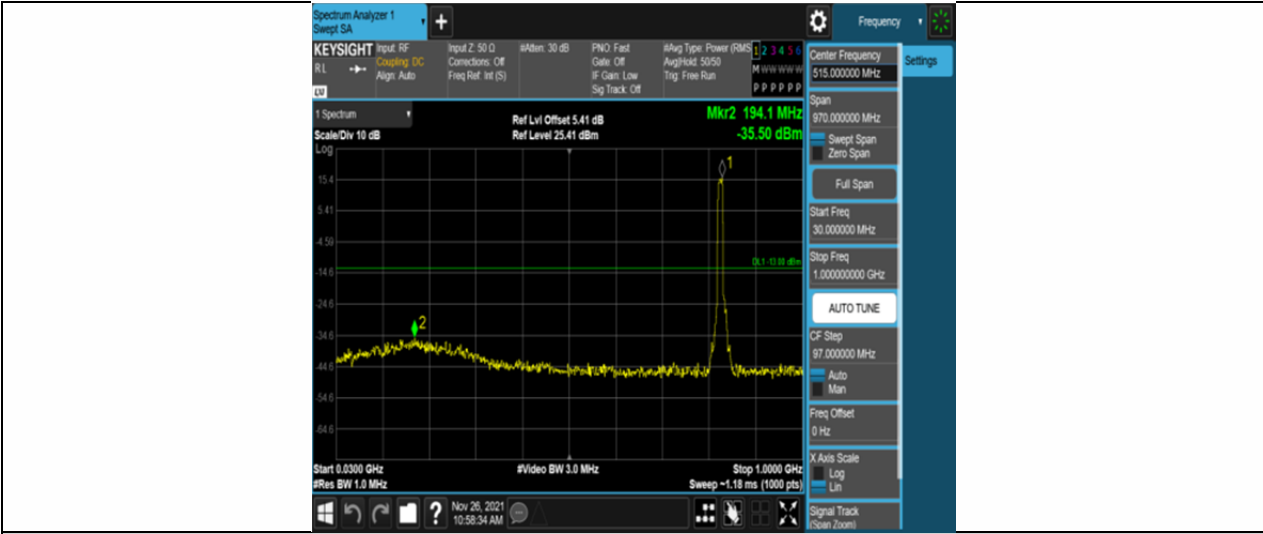

Band5-10MHz-QPSK-20450-50RB#0-Range2:1000~10000MHz

Band5-10MHz-QPSK-20525-50RB#0-Range1:30~1000MHz

Band5-10MHz-QPSK-20525-50RB#0-Range2:1000~10000MHz

Band5-10MHz-QPSK-20600-50RB#0-Range1:30~1000MHz

Band5-10MHz-QPSK-20600-50RB#0-Range2:1000~10000MHz