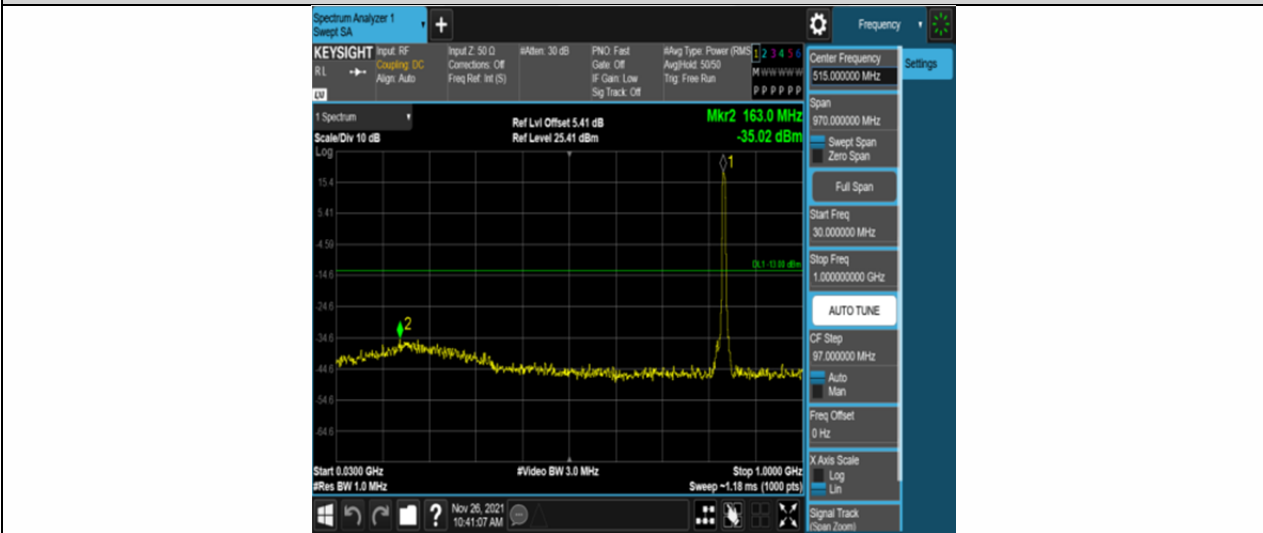

Band5-5MHz-QPSK-20525-25RB#0-Range2:1000~10000MHz

Band5-5MHz-QPSK-20625-25RB#0-Range1:30~1000MHz

Band5-5MHz-QPSK-20625-25RB#0-Range2:1000~10000MHz

Band5-5MHz-16QAM-20425-25RB#0-Range1:30~1000MHz

Band5-5MHz-16QAM-20425-25RB#0-Range2:1000~10000MHz

Band5-5MHz-16QAM-20525-25RB#0-Range1:30~1000MHz

Band5-5MHz-16QAM-20525-25RB#0-Range2:1000~10000MHz

Band5-5MHz-16QAM-20625-25RB#0-Range1:30~1000MHz

Band5-5MHz-16QAM-20625-25RB#0-Range2:1000~10000MHz

Band5-10MHz-QPSK-20450-50RB#0-Range1:30~1000MHz