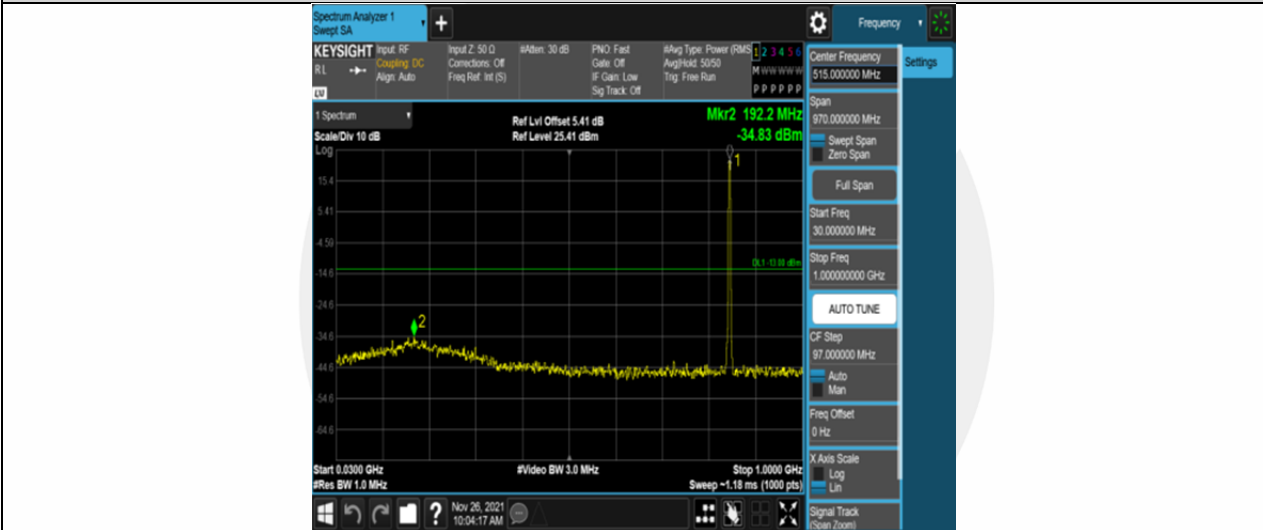

Test Graphs

Band5-1.4MHz-QPSK-20407-6RB#0-Range1:30~1000MHz

Band5-1.4MHz-QPSK-20407-6RB#0-Range2:1000~10000MHz

Band5-1.4MHz-QPSK-20525-6RB#0-Range1:30~1000MHz

Band5-1.4MHz-QPSK-20525-6RB#0-Range2:1000~1000MHz