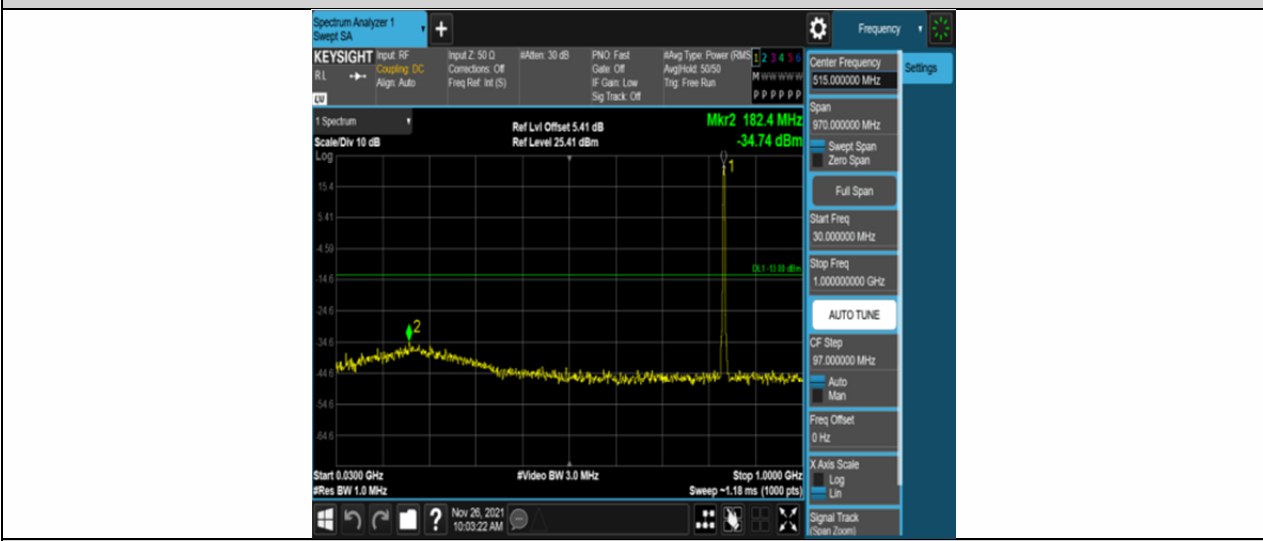

Band5	5MHz	16QAM	20625	25RB#0	Range2:1000~10000MHz	-36.09	PASS
Band5	10MHz	QPSK	20450	50RB#0	Range1:30~1000MHz	-35.2	PASS
Band5	10MHz	QPSK	20450	50RB#0	Range2:1000~10000MHz	-36.75	PASS
Band5	10MHz	QPSK	20525	50RB#0	Range1:30~1000MHz	-35.32	PASS
Band5	10MHz	QPSK	20525	50RB#0	Range2:1000~10000MHz	-36.51	PASS
Band5	10MHz	QPSK	20600	50RB#0	Range1:30~1000MHz	-34.45	PASS
Band5	10MHz	QPSK	20600	50RB#0	Range2:1000~10000MHz	-36.82	PASS
Band5	10MHz	16QAM	20450	50RB#0	Range1:30~1000MHz	-35.5	PASS
Band5	10MHz	16QAM	20450	50RB#0	Range2:1000~10000MHz	-35.79	PASS
Band5	10MHz	16QAM	20525	50RB#0	Range1:30~1000MHz	-33.9	PASS
Band5	10MHz	16QAM	20525	50RB#0	Range2:1000~10000MHz	-35.36	PASS
Band5	10MHz	16QAM	20600	50RB#0	Range1:30~1000MHz	-33.13	PASS
Band5	10MHz	16QAM	20600	50RB#0	Range2:1000~10000MHz	-36.62	PASS

Test Graphs

Band5-1.4MHz-QPSK-20407-6RB#0-Range1:30~1000MHz

Band5-1.4MHz-QPSK-20407-6RB#0-Range2:1000~10000MHz

Band5-1.4MHz-QPSK-20525-6RB#0-Range1:30~1000MHz

Band5-1.4MHz-QPSK-20525-6RB#0-Range2:1000~1000MHz