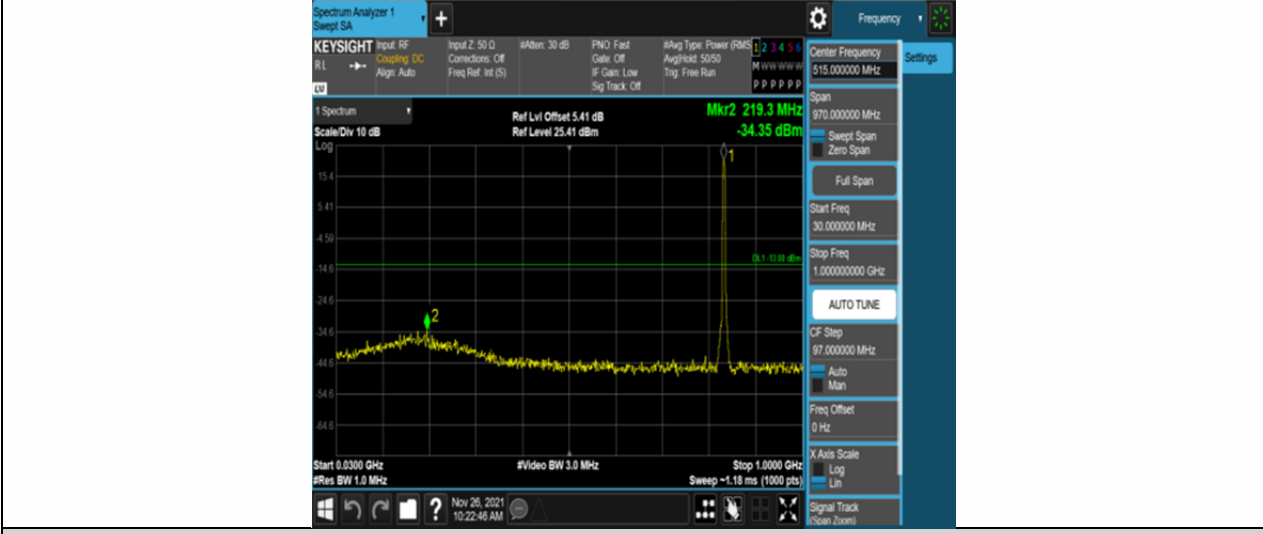

Band5-3MHz-QPSK-20525-15RB#0-Range1:30~1000MHz

Band5-3MHz-QPSK-20525-15RB#0-Range2:1000~10000MHz

Band5-3MHz-QPSK-20635-15RB#0-Range1:30~1000MHz

Band5-3MHz-QPSK-20635-15RB#0-Range2:1000~10000MHz

Band5-3MHz-16QAM-20415-15RB#0-Range1:30~1000MHz

Band5-3MHz-16QAM-20415-15RB#0-Range2:1000~10000MHz

Band5-3MHz-16QAM-20525-15RB#0-Range1:30~1000MHz

Band5-3MHz-16QAM-20525-15RB#0-Range2:1000~10000MHz

Band5-3MHz-16QAM-20635-15RB#0-Range1:30~1000MHz

Band5-3MHz-16QAM-20635-15RB#0-Range2:1000~10000MHz