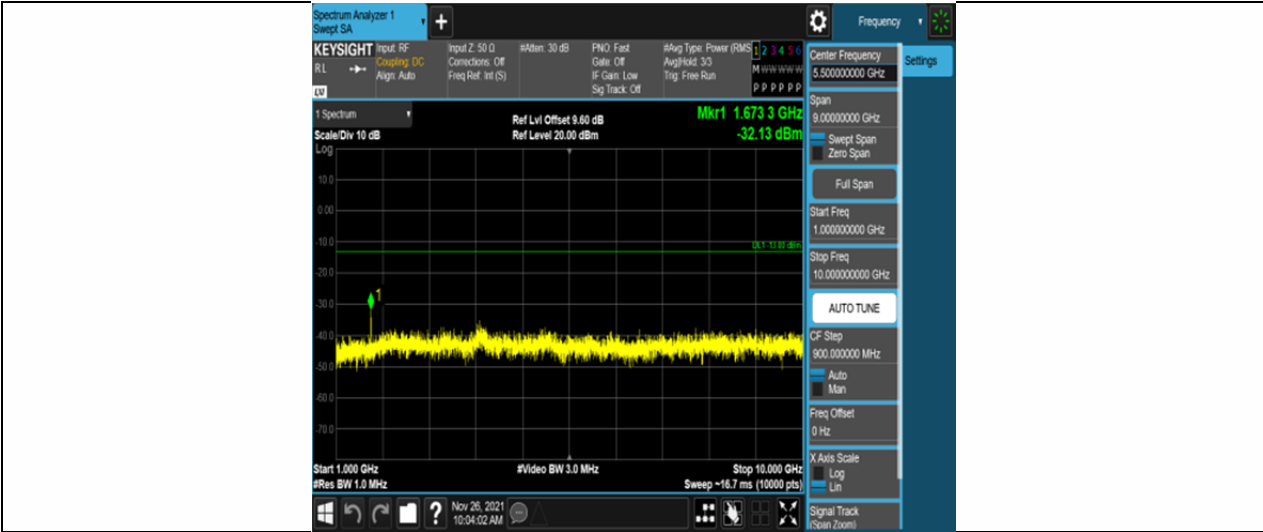

Band5-1.4MHz-QPSK-20643-6RB#0-Range1:30~1000MHz

Band5-1.4MHz-QPSK-20643-6RB#0-Range2:1000~1000MHz

Band5-1.4MHz-16QAM-20407-6RB#0-Range1:30~1000MHz

Band5-1.4MHz-16QAM-20407-6RB#0-Range2:1000~10000MHz

Band5-1.4MHz-16QAM-20525-6RB#0-Range1:30~1000MHz