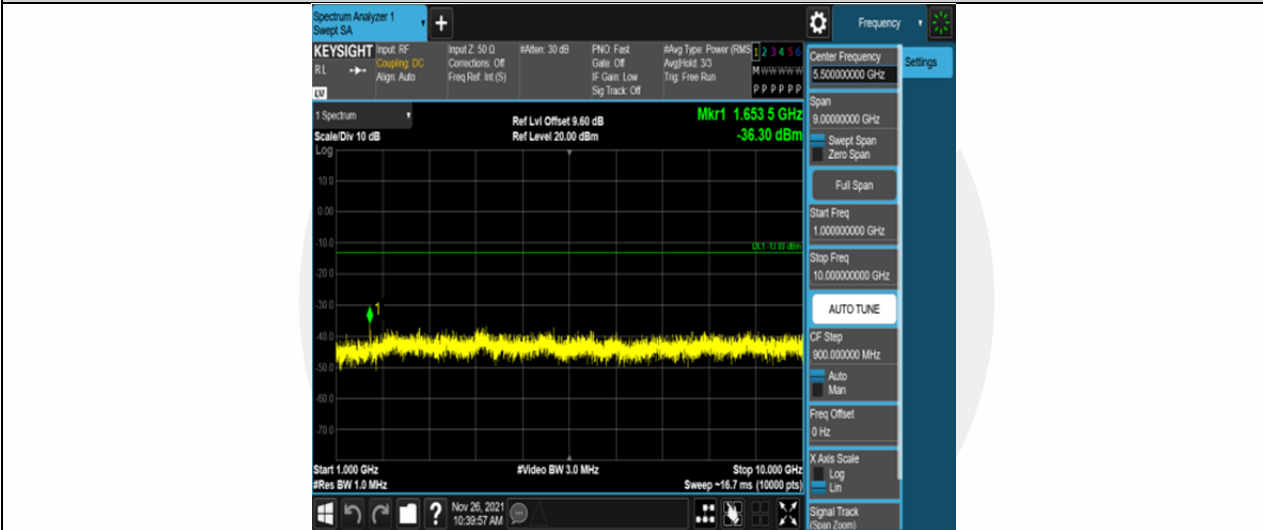

Band5-5MHz-QPSK-20425-25RB#0-Range2:1000~10000MHz