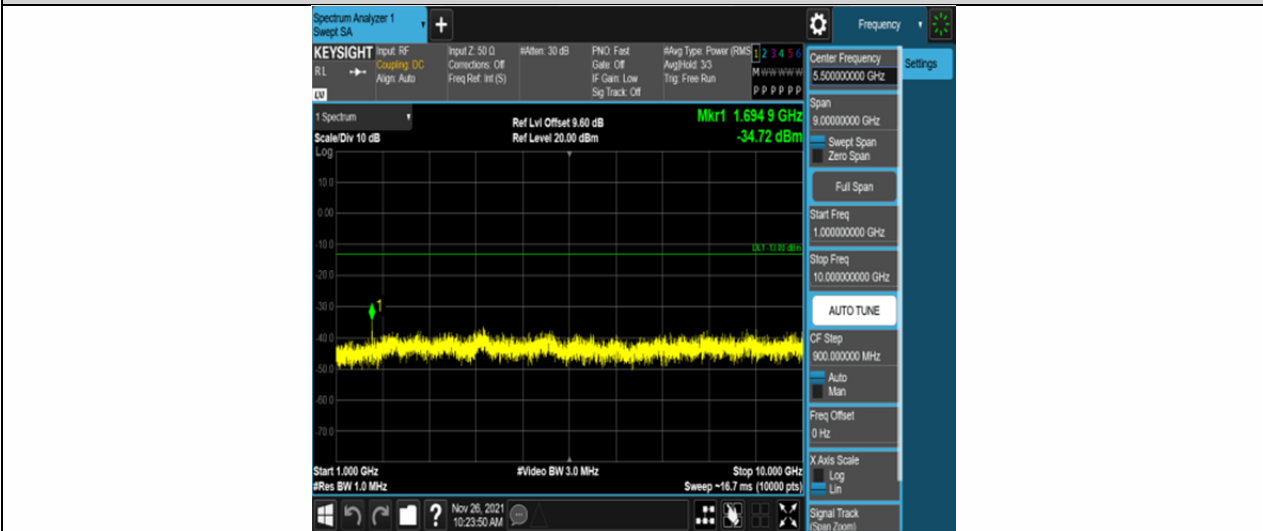

Band5-3MHz-16QAM-20415-15RB#0-Range2:1000~10000MHz

Band5-3MHz-16QAM-20525-15RB#0-Range1:30~1000MHz

Band5-3MHz-16QAM-20525-15RB#0-Range2:1000~10000MHz

Band5-3MHz-16QAM-20635-15RB#0-Range1:30~1000MHz

Band5-3MHz-16QAM-20635-15RB#0-Range2:1000~10000MHz