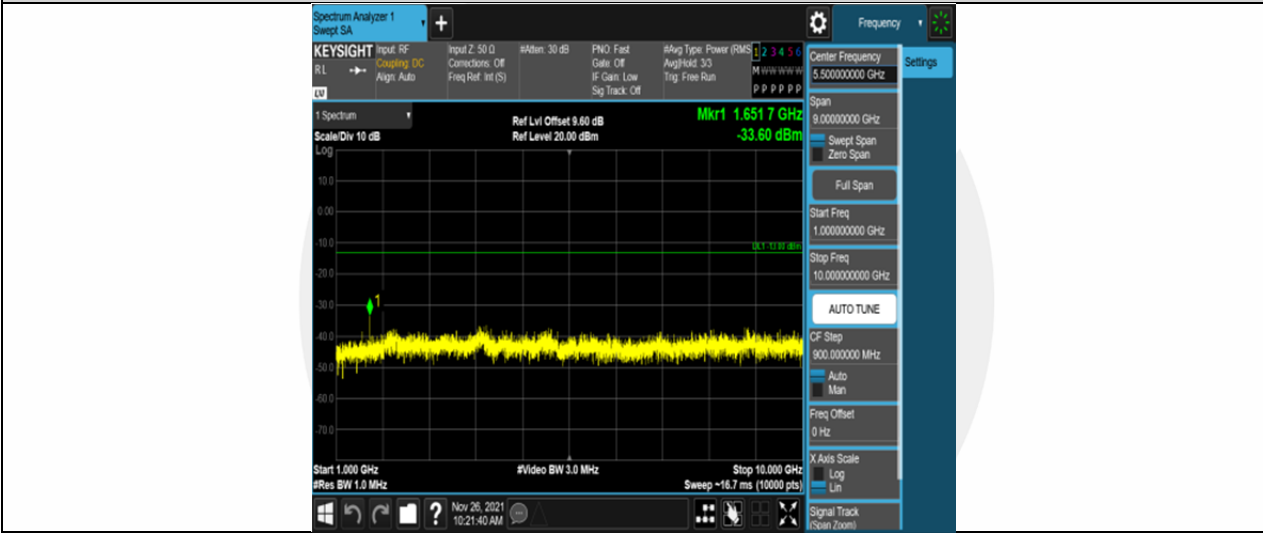

Band5-1.4MHz-16QAM-20525-6RB#0-Range2:1000~10000MHz

Band5-1.4MHz-16QAM-20643-6RB#0-Range1:30~1000MHz

Band5-1.4MHz-16QAM-20643-6RB#0-Range2:1000~10000MHz

Band5-3MHz-QPSK-20415-15RB#0-Range1:30~1000MHz

Band5-3MHz-QPSK-20415-15RB#0-Range2:1000~10000MHz