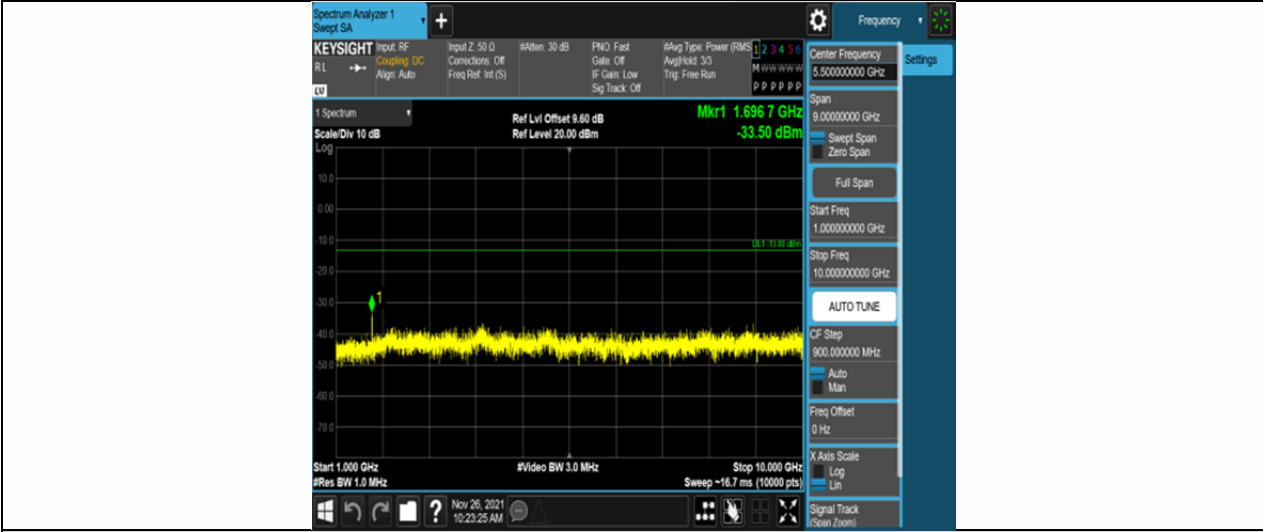

Band5-3MHz-QPSK-20635-15RB#0-Range2:1000~10000MHz