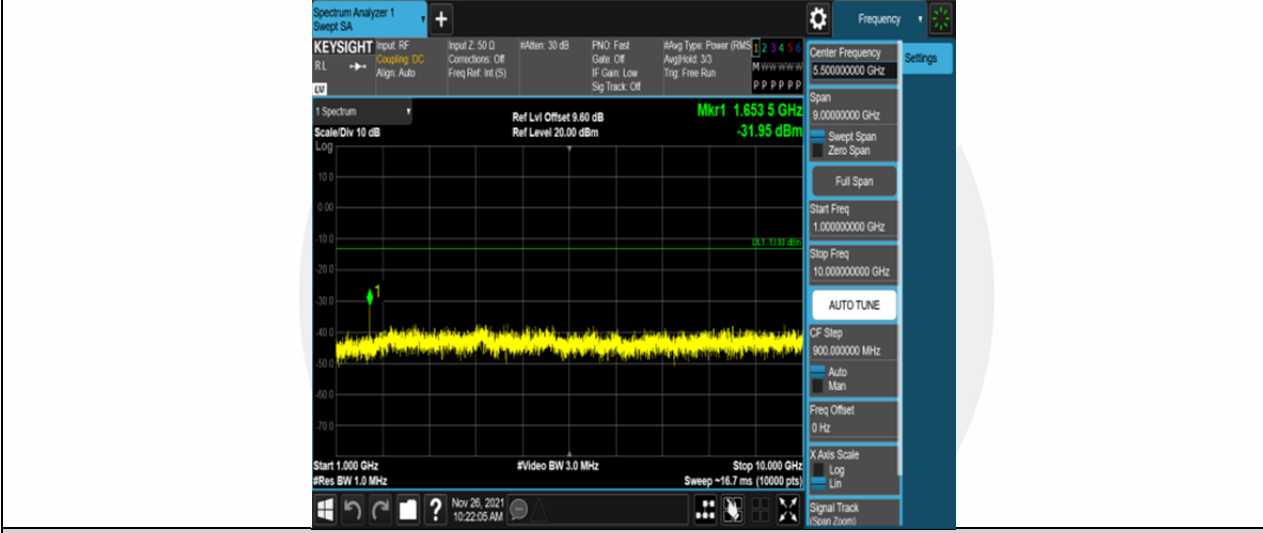

Band5-3MHz-QPSK-20525-15RB#0-Range1:30~1000MHz

Band5-3MHz-QPSK-20525-15RB#0-Range2:1000~10000MHz

Band5-3MHz-QPSK-20635-15RB#0-Range1:30~1000MHz

Band5-3MHz-QPSK-20635-15RB#0-Range2:1000~10000MHz

Band5-3MHz-16QAM-20415-15RB#0-Range1:30~1000MHz