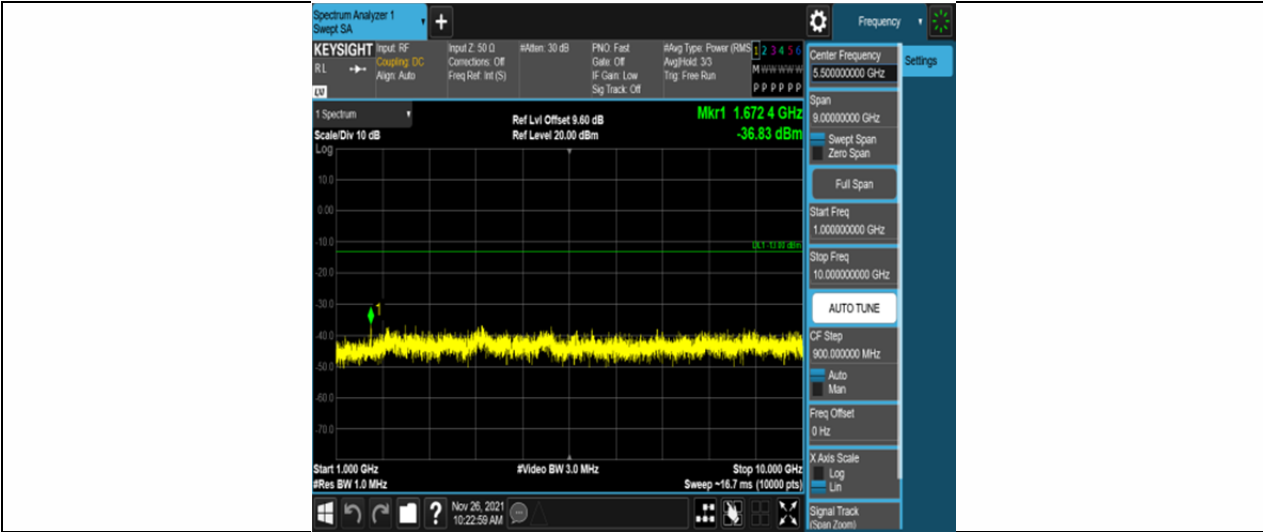

Band5-3MHz-16QAM-20525-15RB#0-Range2:1000~10000MHz