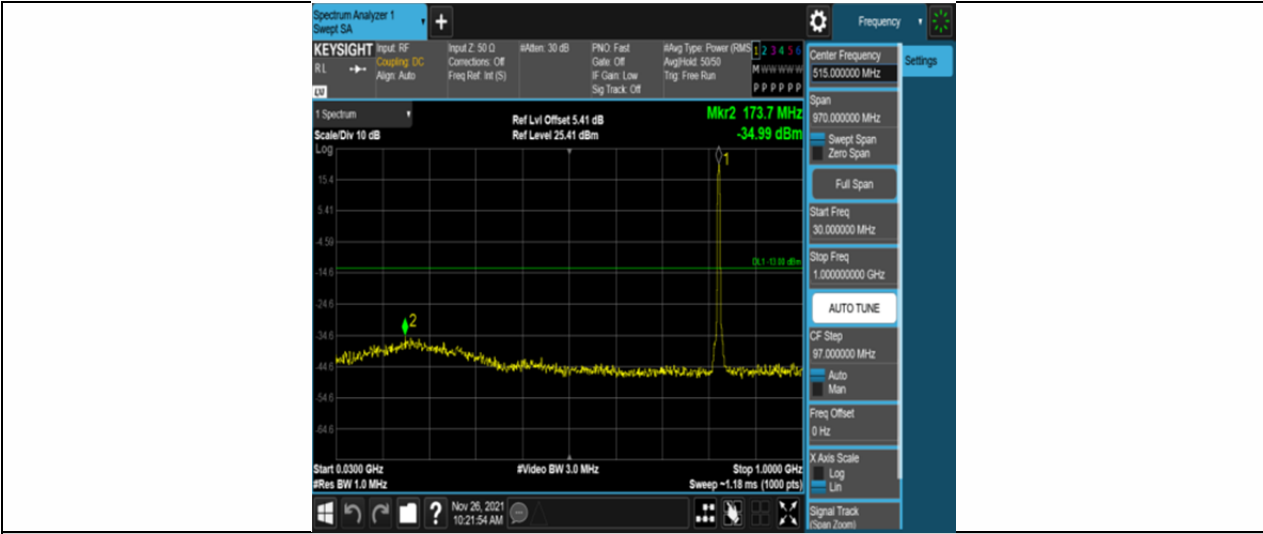

Band5-3MHz-QPSK-20525-15RB#0-Range1:30~1000MHz

Band5-3MHz-QPSK-20525-15RB#0-Range2:1000~10000MHz

Band5-3MHz-QPSK-20635-15RB#0-Range1:30~1000MHz

Band5-3MHz-QPSK-20635-15RB#0-Range2:1000~10000MHz

Band5-3MHz-16QAM-20415-15RB#0-Range1:30~1000MHz

Band5-3MHz-16QAM-20415-15RB#0-Range2:1000~10000MHz

Band5-3MHz-16QAM-20525-15RB#0-Range1:30~1000MHz

Band5-3MHz-16QAM-20525-15RB#0-Range2:1000~10000MHz

Band5-3MHz-16QAM-20635-15RB#0-Range1:30~1000MHz

Band5-3MHz-16QAM-20635-15RB#0-Range2:1000~10000MHz