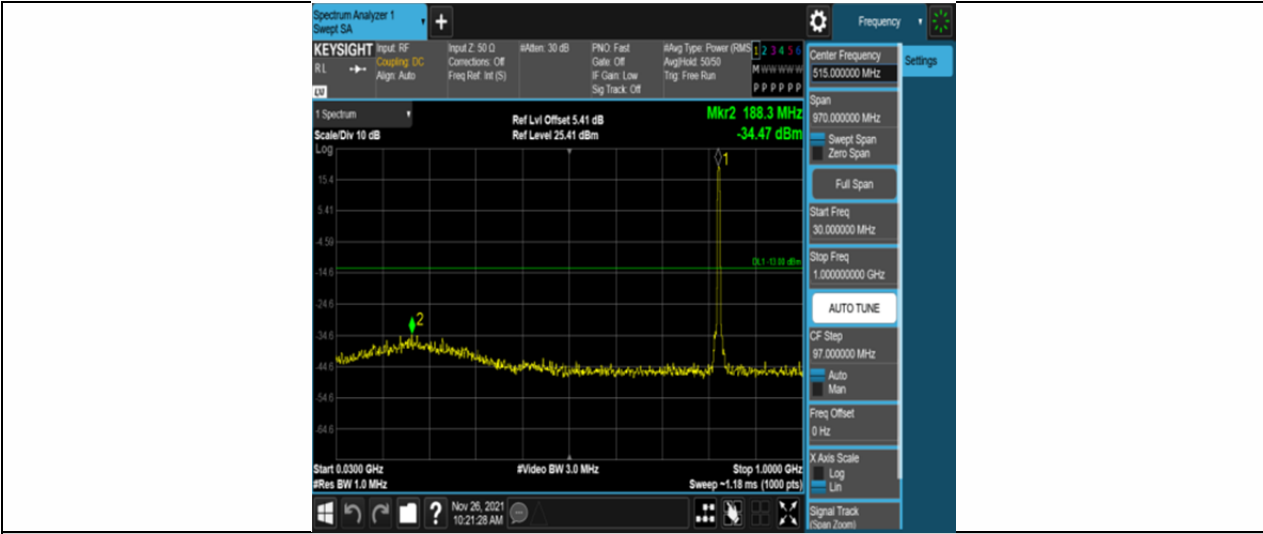

Band5-3MHz-QPSK-20415-15RB#0-Range1:30~1000MHz