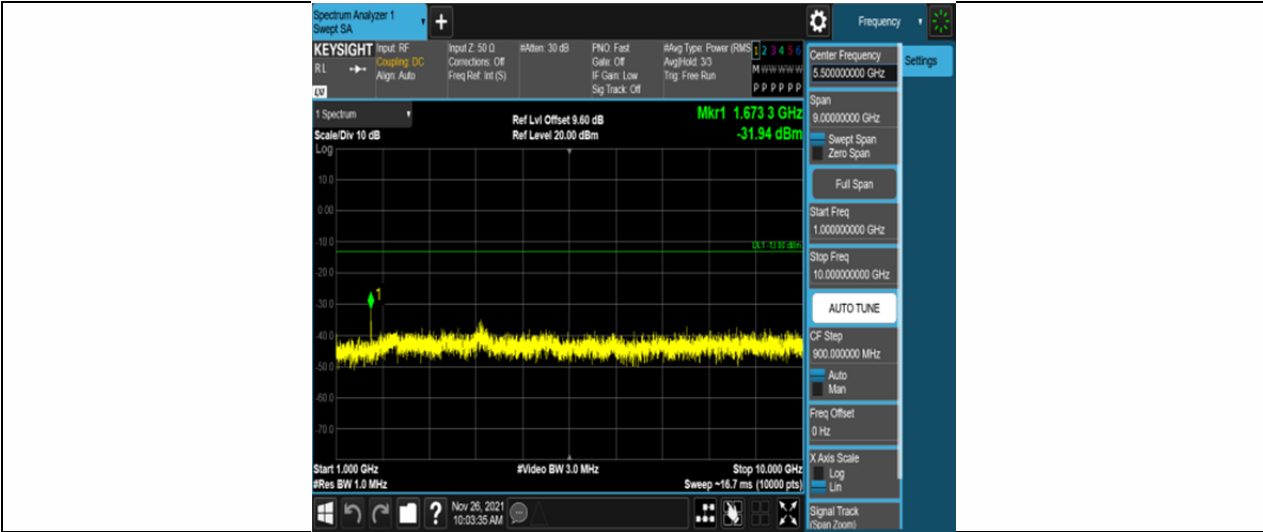

Test Graphs

Band5-1.4MHz-QPSK-20407-6RB#0-Range1:30~1000MHz

Band5-1.4MHz-QPSK-20407-6RB#0-Range2:1000~10000MHz

Band5-1.4MHz-QPSK-20525-6RB#0-Range1:30~1000MHz

Band5-1.4MHz-QPSK-20525-6RB#0-Range2:1000~1000MHz