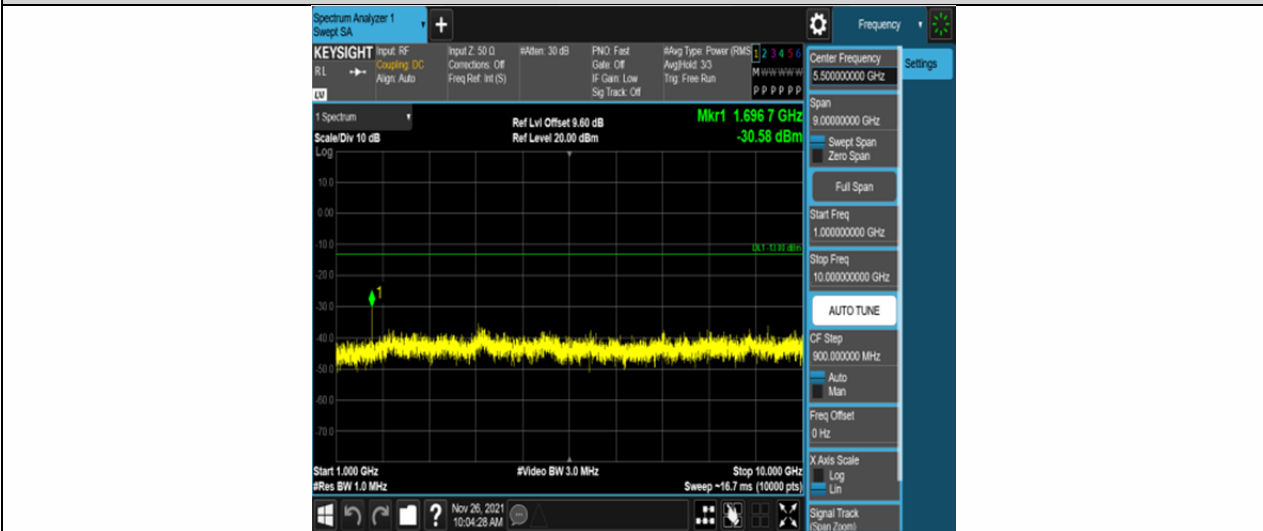

Band5-1.4MHz-QPSK-20643-6RB#0-Range2:1000~1000MHz