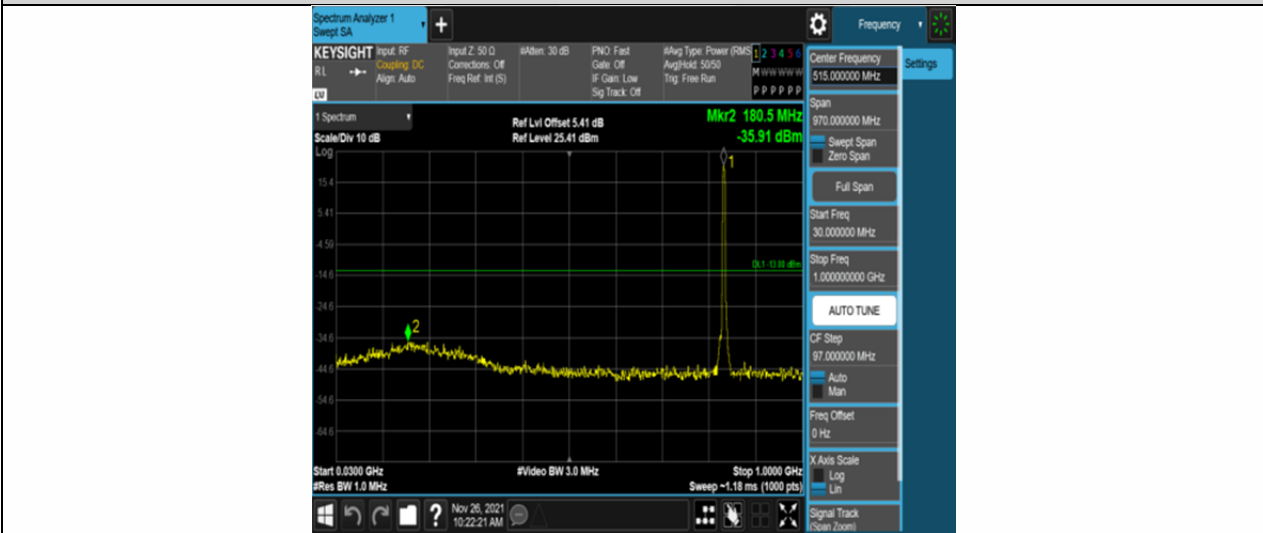

Band5-1.4MHz-16QAM-20525-6RB#0-Range2:1000~10000MHz

Band5-1.4MHz-16QAM-20643-6RB#0-Range1:30~1000MHz

Band5-1.4MHz-16QAM-20643-6RB#0-Range2:1000~10000MHz

Band5-3MHz-QPSK-20415-15RB#0-Range1:30~1000MHz

Band5-3MHz-QPSK-20415-15RB#0-Range2:1000~10000MHz

Band5-3MHz-QPSK-20525-15RB#0-Range1:30~1000MHz

Band5-3MHz-QPSK-20525-15RB#0-Range2:1000~10000MHz

Band5-3MHz-QPSK-20635-15RB#0-Range1:30~1000MHz

Band5-3MHz-QPSK-20635-15RB#0-Range2:1000~10000MHz

Band5-3MHz-16QAM-20415-15RB#0-Range1:30~1000MHz