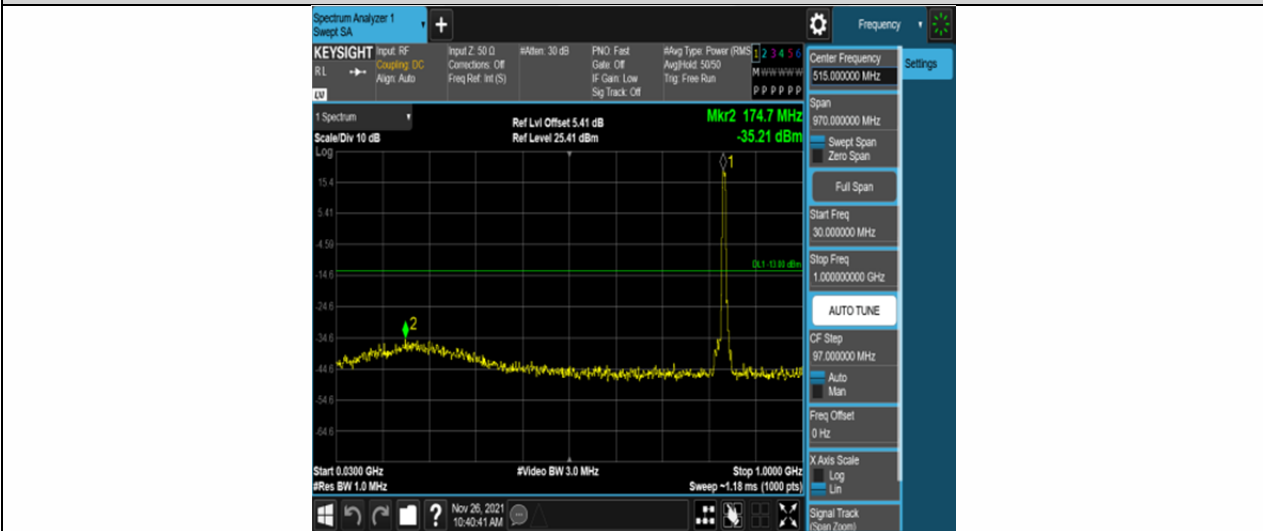

Band5-5MHz-QPSK-20525-25RB#0-Range1:30~1000MHz