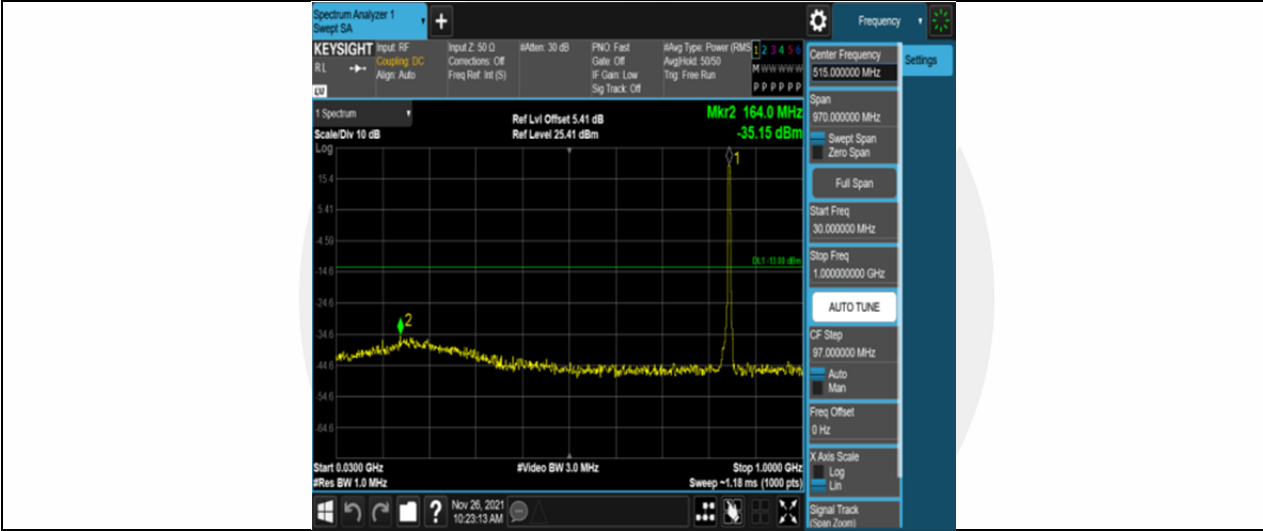

Band5-3MHz-QPSK-20635-15RB#0-Range1:30~1000MHz