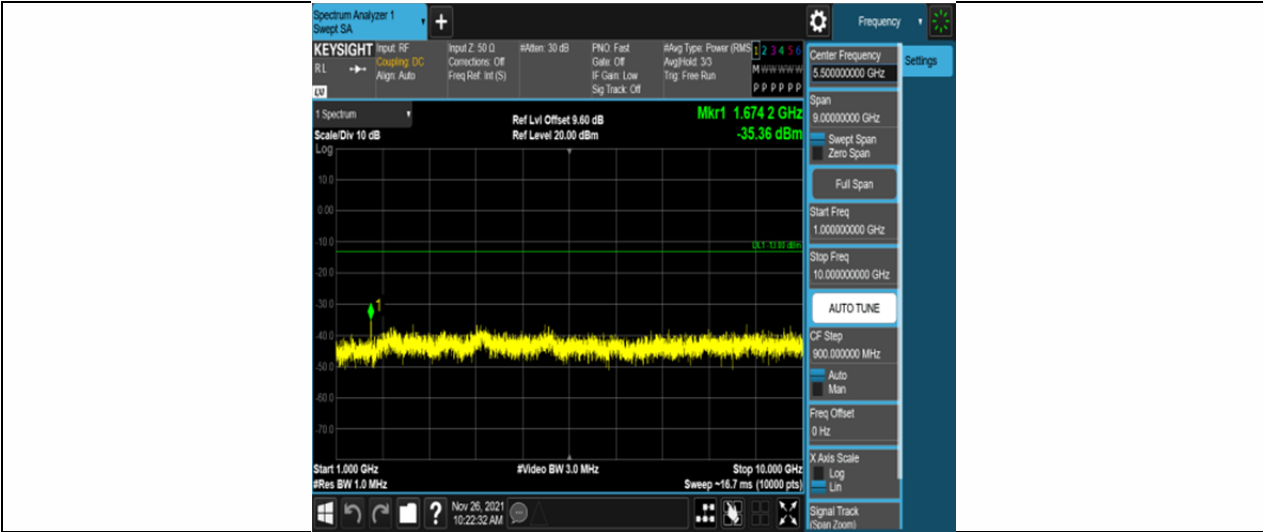

Band5-3MHz-QPSK-20525-15RB#0-Range2:1000~10000MHz