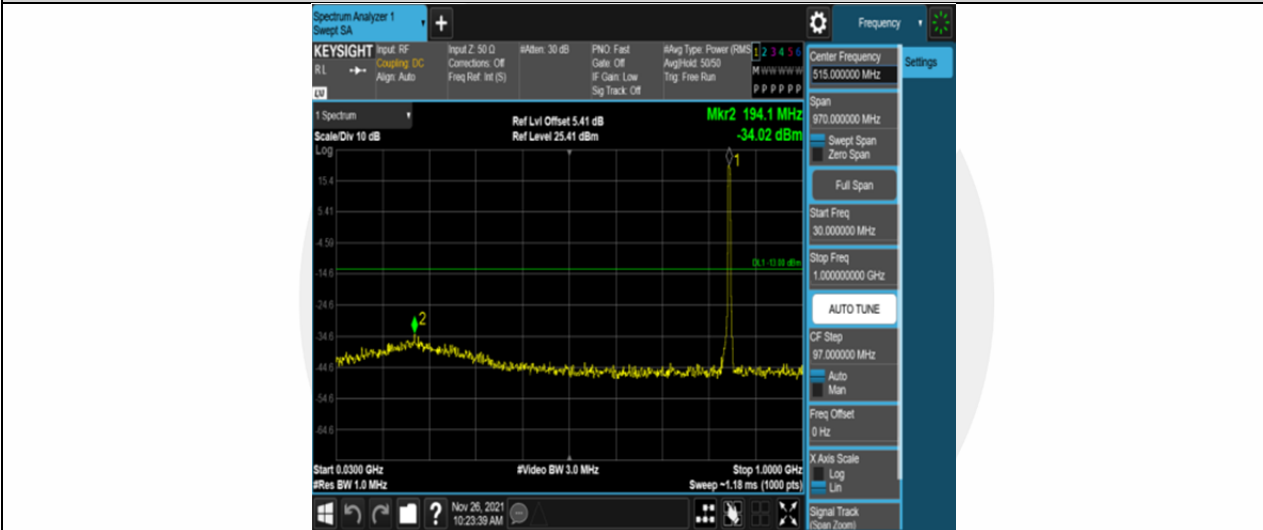

Band5-3MHz-16QAM-20635-15RB#0-Range1:30~1000MHz