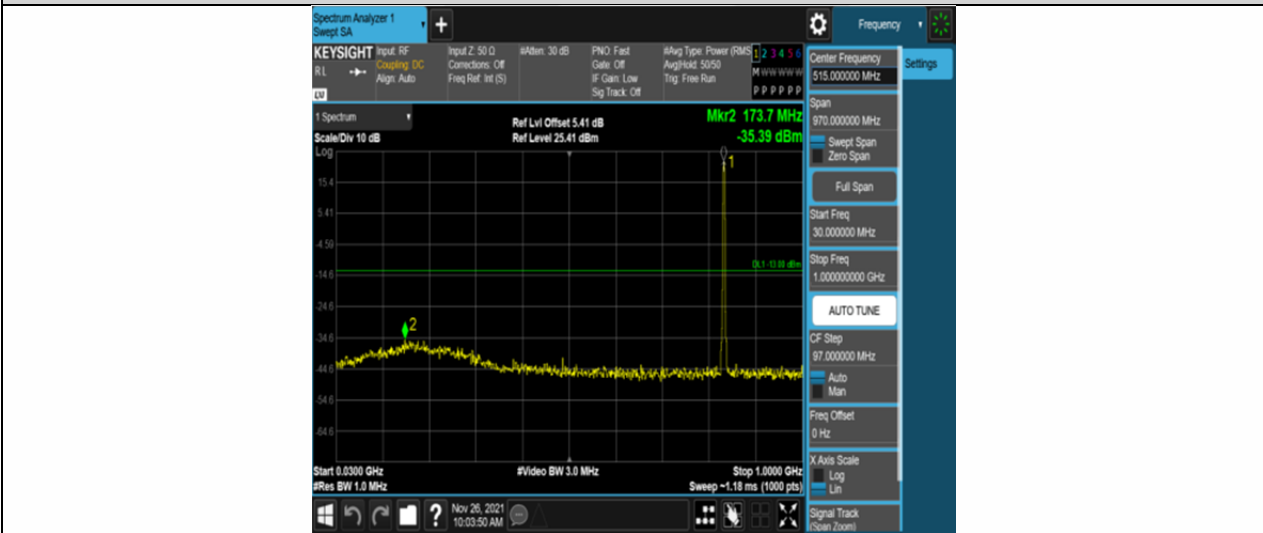

Band5-1.4MHz-QPSK-20643-6RB#0-Range1:30~1000MHz

Band5-1.4MHz-QPSK-20643-6RB#0-Range2:1000~1000MHz

Band5-1.4MHz-16QAM-20407-6RB#0-Range1:30~1000MHz

Band5-1.4MHz-16QAM-20407-6RB#0-Range2:1000~10000MHz

Band5-1.4MHz-16QAM-20525-6RB#0-Range1:30~1000MHz

Band5-1.4MHz-16QAM-20525-6RB#0-Range2:1000~10000MHz

Band5-1.4MHz-16QAM-20643-6RB#0-Range1:30~1000MHz

Band5-1.4MHz-16QAM-20643-6RB#0-Range2:1000~10000MHz

Band5-3MHz-QPSK-20415-15RB#0-Range1:30~1000MHz

Band5-3MHz-QPSK-20415-15RB#0-Range2:1000~10000MHz