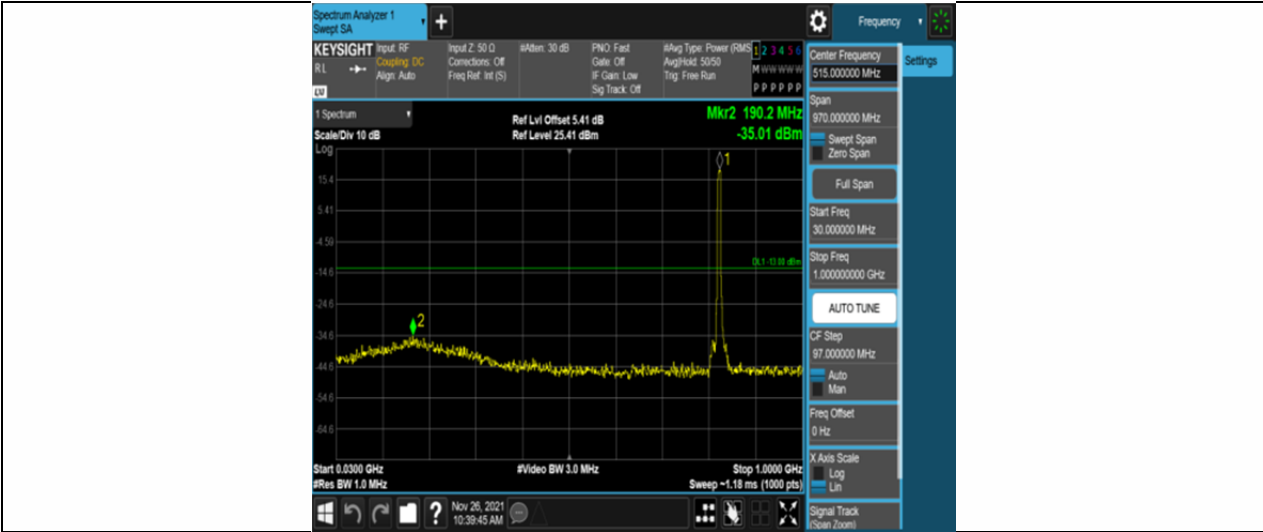

Band5-3MHz-16QAM-20415-15RB#0-Range2:1000~10000MHz

Band5-3MHz-16QAM-20525-15RB#0-Range1:30~1000MHz

Band5-3MHz-16QAM-20525-15RB#0-Range2:1000~10000MHz

Band5-3MHz-16QAM-20635-15RB#0-Range1:30~1000MHz

Band5-3MHz-16QAM-20635-15RB#0-Range2:1000~10000MHz