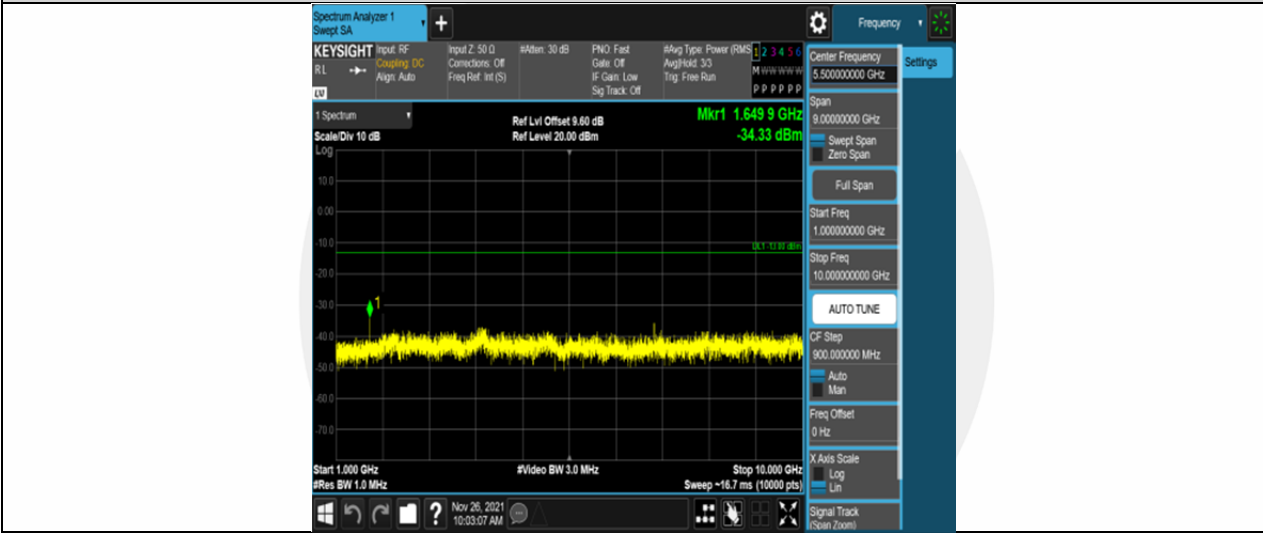

Band5-1.4MHz-16QAM-20407-6RB#0-Range2:1000~10000MHz