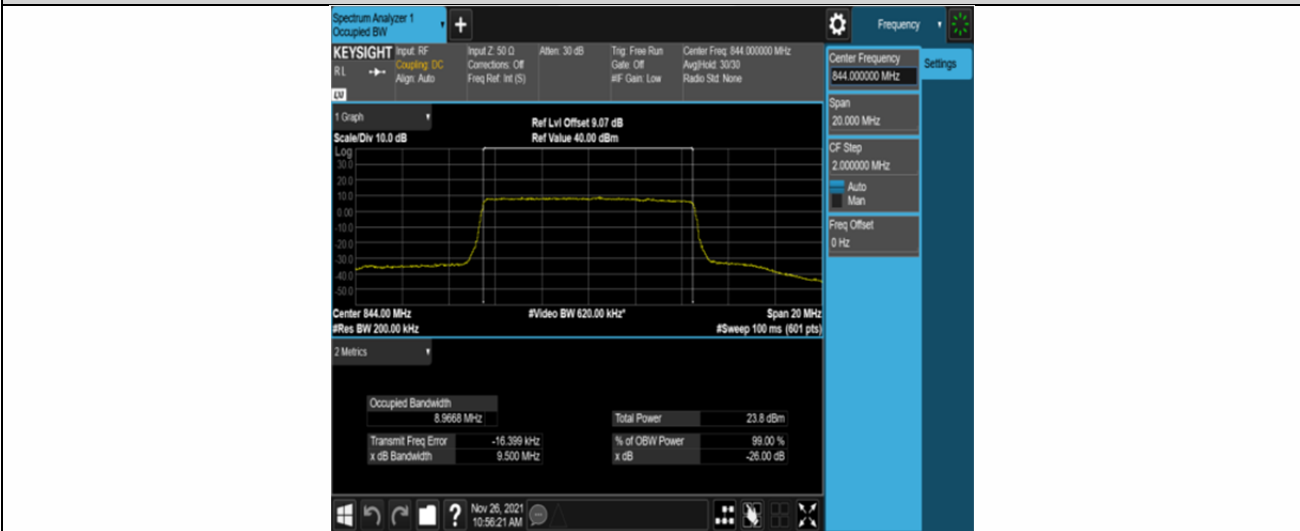

Band5-5MHz-16QAM-20425-25RB#0

Band5-5MHz-16QAM-20525-25RB#0

Band5-5MHz-16QAM-20625-25RB#0

Band5-10MHz-QPSK-20450-50RB#0

Band5-10MHz-QPSK-20525-50RB#0

Band5-10MHz-QPSK-20600-50RB#0

Band5-10MHz-16QAM-20450-50RB#0