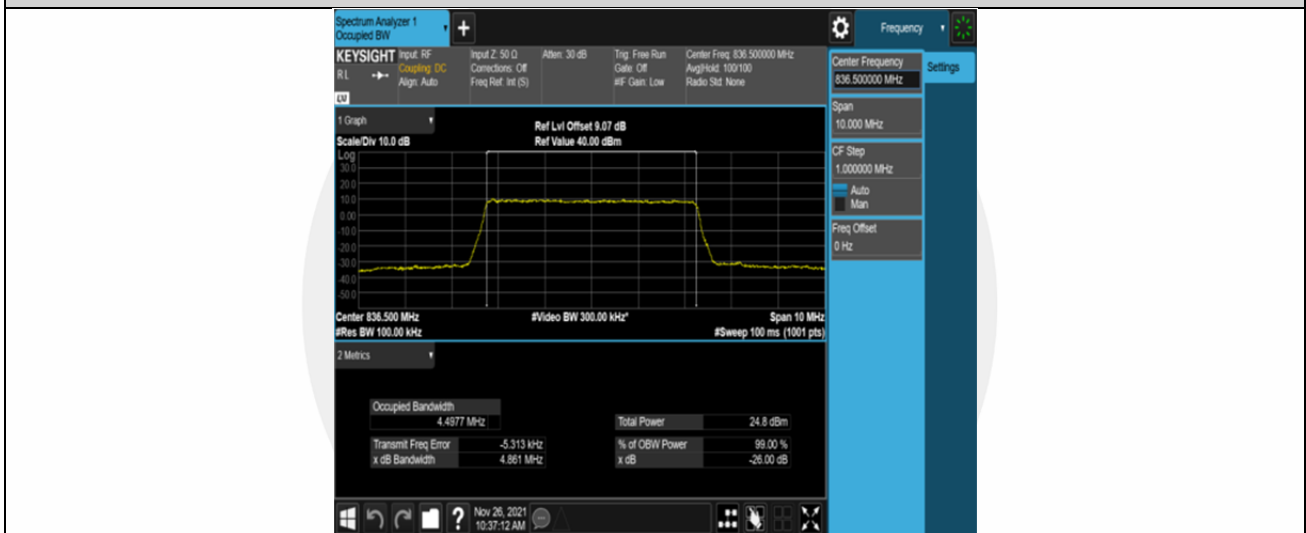

Band5-3MHz-QPSK-20525-15RB#0

Band5-3MHz-QPSK-20635-15RB#0

Band5-3MHz-16QAM-20415-15RB#0

Band5-3MHz-16QAM-20525-15RB#0

Band5-3MHz-16QAM-20635-15RB#0

Band5-5MHz-QPSK-20425-25RB#0

Band5-5MHz-QPSK-20525-25RB#0

Band5-5MHz-QPSK-20625-25RB#0