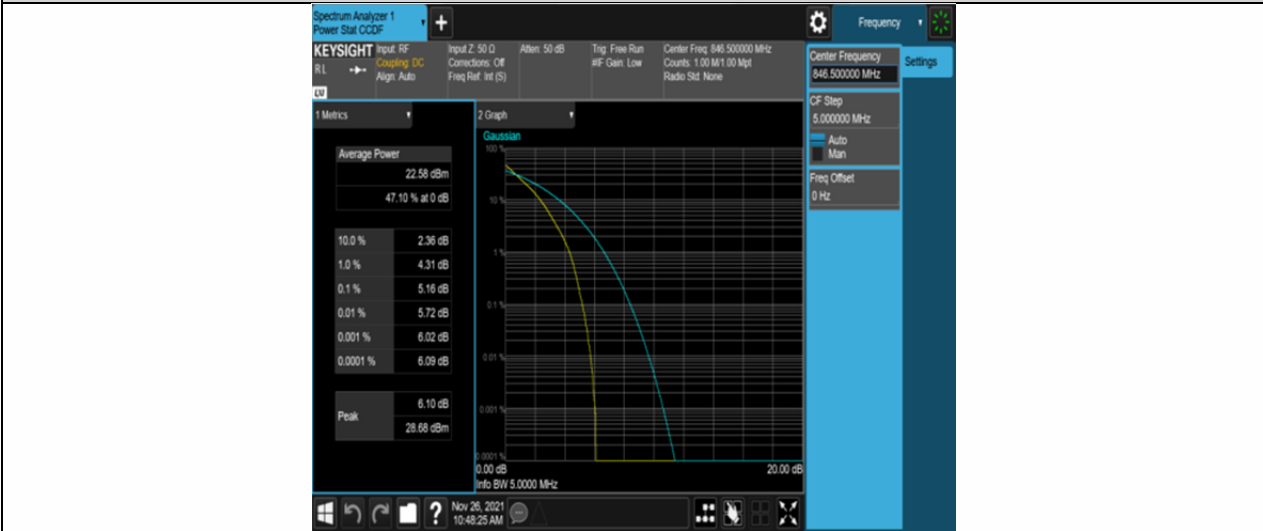

Band5-3MHz-QPSK-20525-15RB#0

Band5-3MHz-QPSK-20635-15RB#0

Band5-3MHz-16QAM-20415-15RB#0

Band5-3MHz-16QAM-20525-15RB#0

Band5-3MHz-16QAM-20635-15RB#0

Band5-5MHz-QPSK-20425-25RB#0

Band5-5MHz-QPSK-20525-25RB#0

Band5-5MHz-QPSK-20625-25RB#0