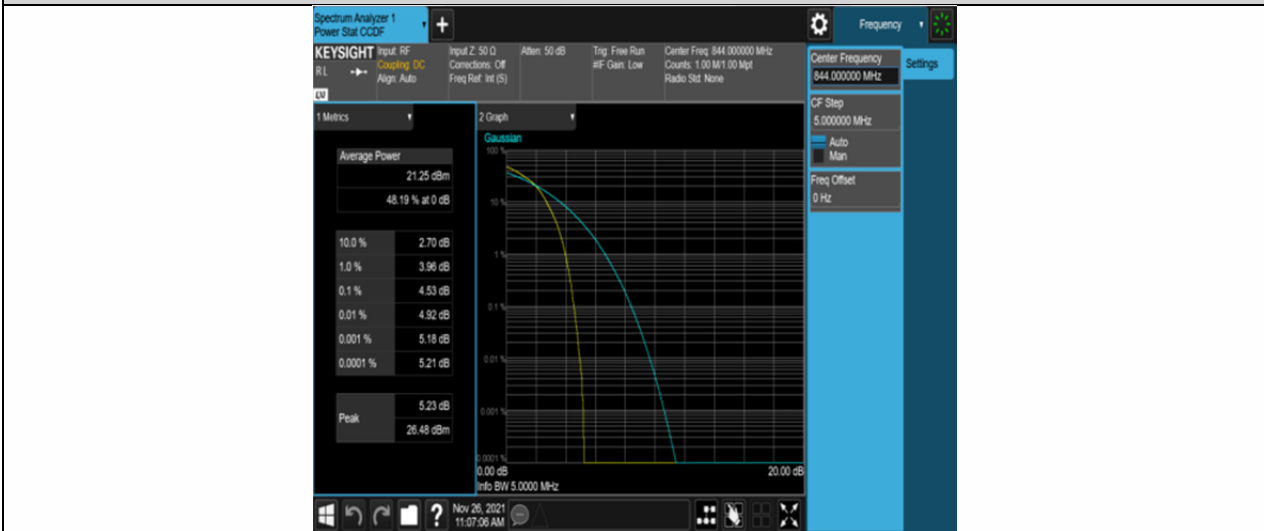

Band5-5MHz-16QAM-20425-25RB#0

Band5-5MHz-16QAM-20525-25RB#0

Band5-5MHz-16QAM-20625-25RB#0

Band5-10MHz-QPSK-20450-50RB#0

Band5-10MHz-QPSK-20525-50RB#0

Band5-10MHz-QPSK-20600-50RB#0

Band5-10MHz-16QAM-20450-50RB#0