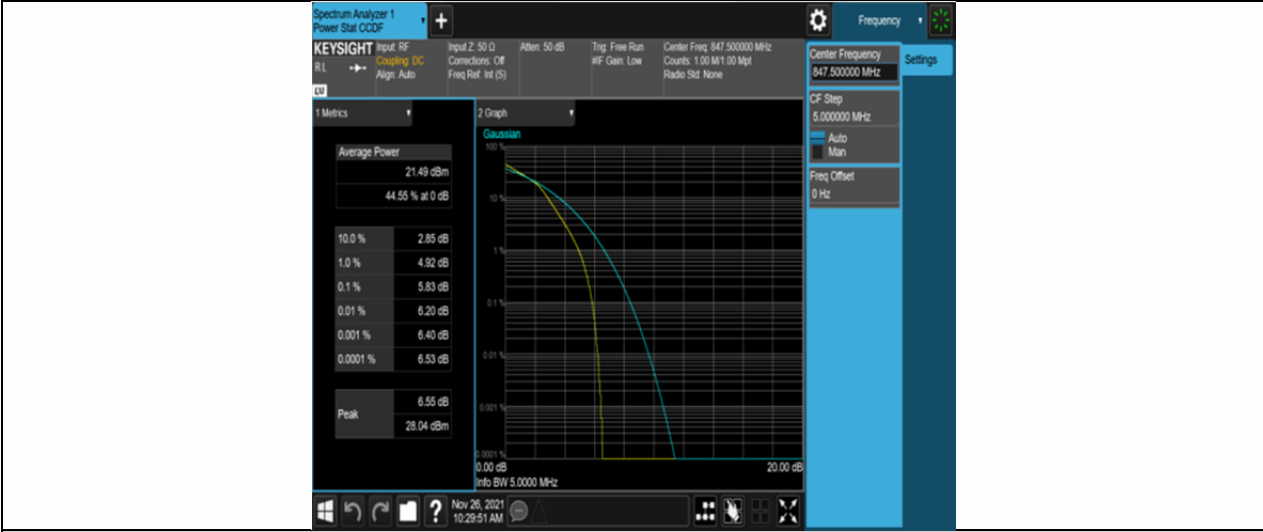

Band5-3MHz-QPSK-20525-15RB#0

Band5-3MHz-QPSK-20635-15RB#0

Band5-3MHz-16QAM-20415-15RB#0

Band5-3MHz-16QAM-20525-15RB#0

Band5-3MHz-16QAM-20635-15RB#0

Band5-5MHz-QPSK-20425-25RB#0

Band5-5MHz-QPSK-20525-25RB#0

Band5-5MHz-QPSK-20625-25RB#0