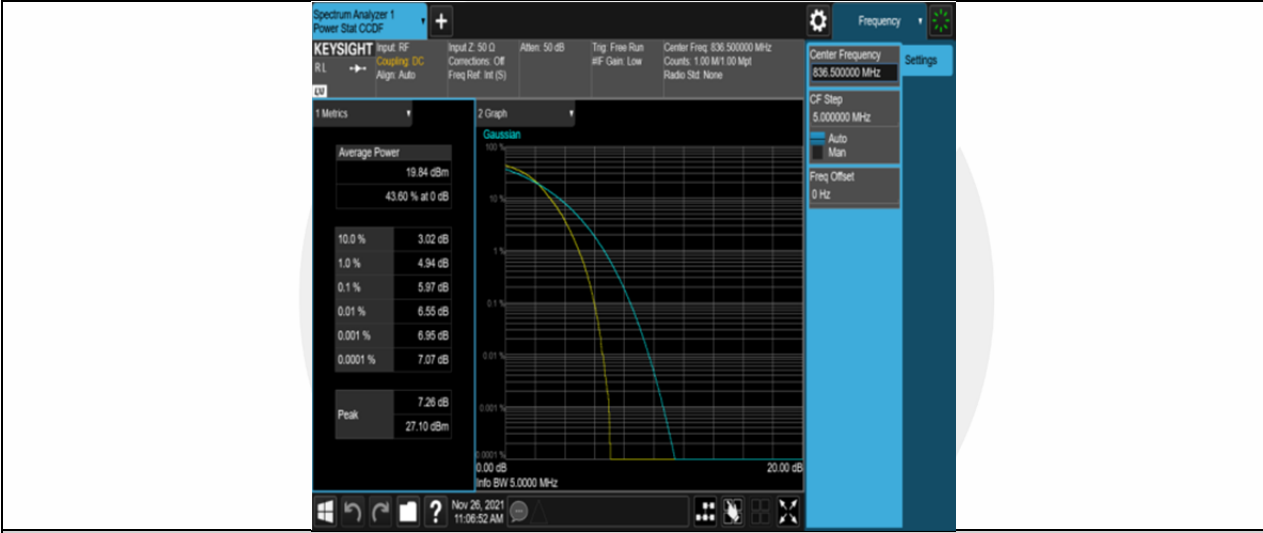

Band5-5MHz-16QAM-20425-25RB#0

Band5-5MHz-16QAM-20525-25RB#0

Band5-5MHz-16QAM-20625-25RB#0

Band5-10MHz-QPSK-20450-50RB#0

Band5-10MHz-QPSK-20525-50RB#0

Band5-10MHz-QPSK-20600-50RB#0

Band5-10MHz-16QAM-20450-50RB#0