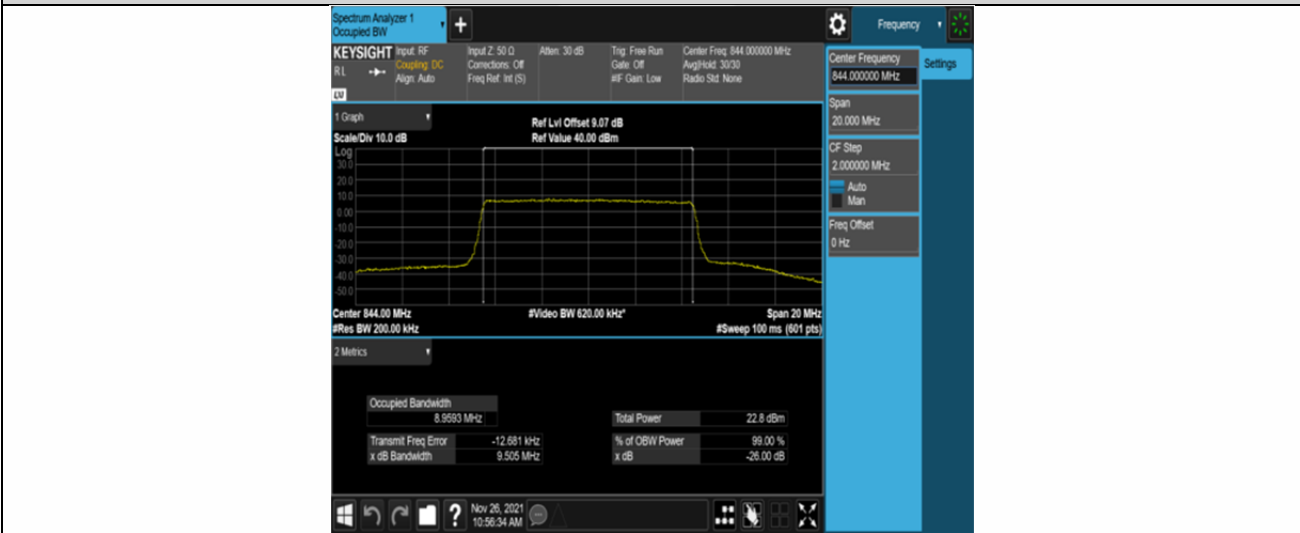

Band5-10MHz-16QAM-20600-50RB#0