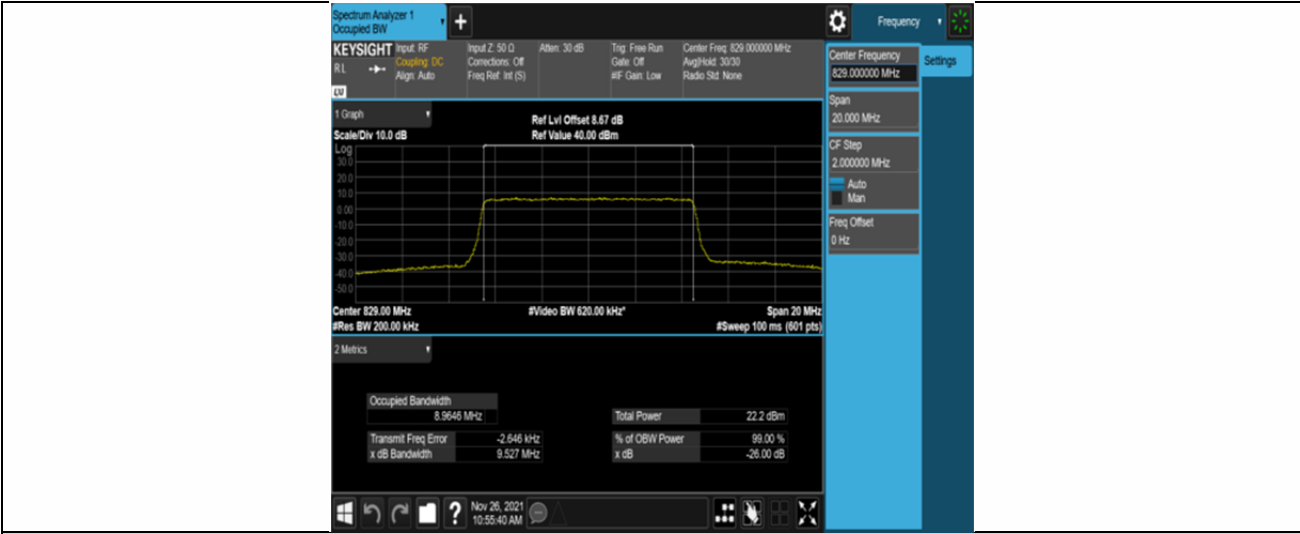

Band5-5MHz-16QAM-20425-25RB#0

Band5-5MHz-16QAM-20525-25RB#0

Band5-5MHz-16QAM-20625-25RB#0

Band5-10MHz-QPSK-20450-50RB#0

Band5-10MHz-QPSK-20525-50RB#0

Band5-10MHz-QPSK-20600-50RB#0

Band5-10MHz-16QAM-20450-50RB#0