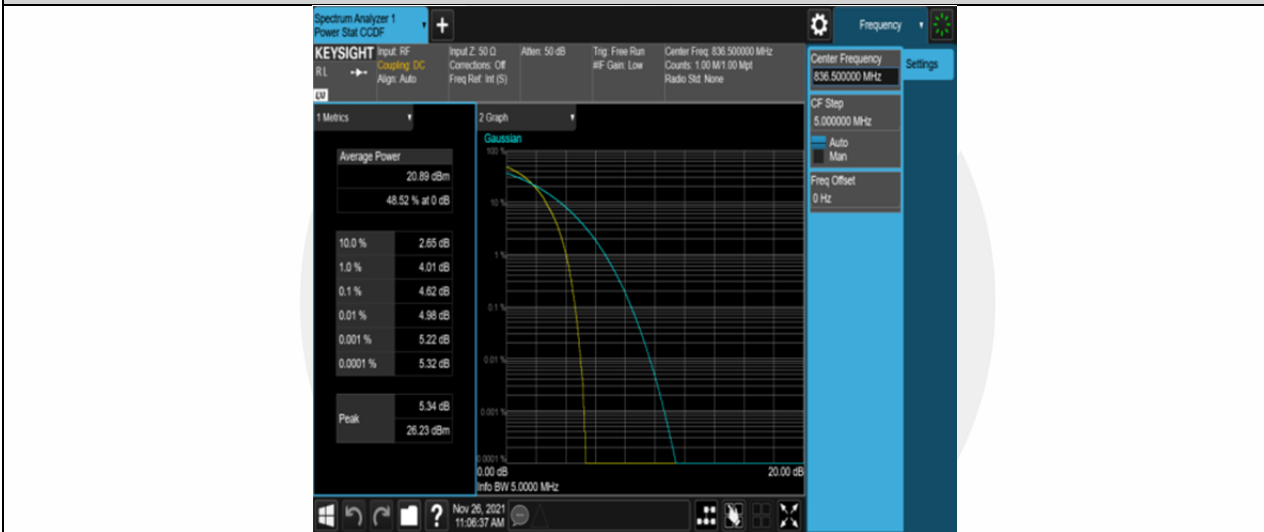

Band5-5MHz-16QAM-20425-25RB#0

Band5-5MHz-16QAM-20525-25RB#0

Band5-5MHz-16QAM-20625-25RB#0

Band5-10MHz-QPSK-20450-50RB#0

Band5-10MHz-QPSK-20525-50RB#0

Band5-10MHz-QPSK-20600-50RB#0

Band5-10MHz-16QAM-20450-50RB#0