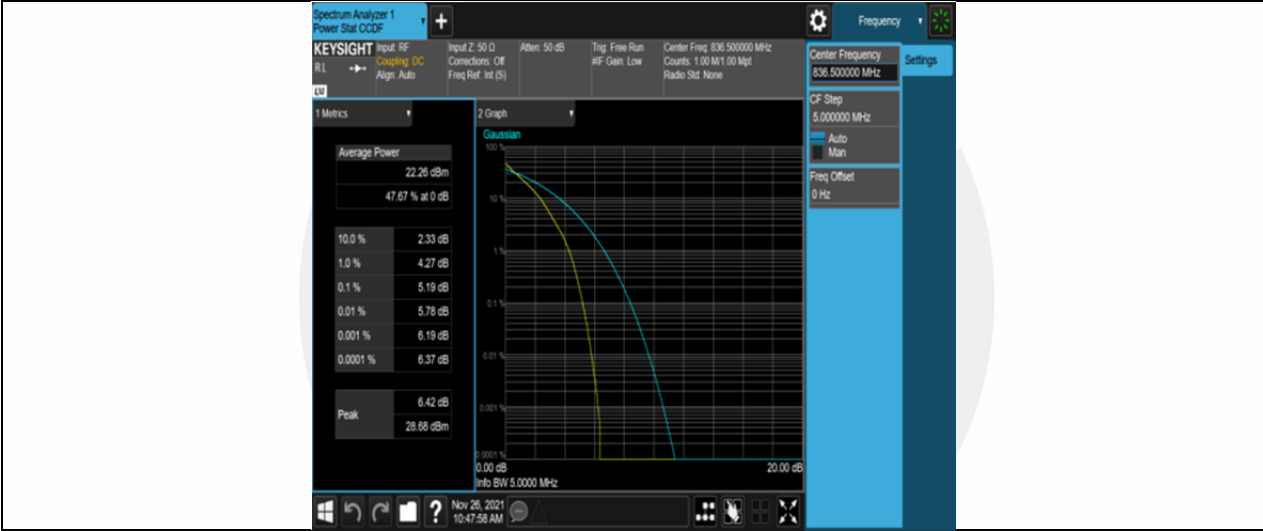

Band5-3MHz-QPSK-20525-15RB#0

Band5-3MHz-QPSK-20635-15RB#0

Band5-3MHz-16QAM-20415-15RB#0

Band5-3MHz-16QAM-20525-15RB#0

Band5-3MHz-16QAM-20635-15RB#0

Band5-5MHz-QPSK-20425-25RB#0

Band5-5MHz-QPSK-20525-25RB#0

Band5-5MHz-QPSK-20625-25RB#0