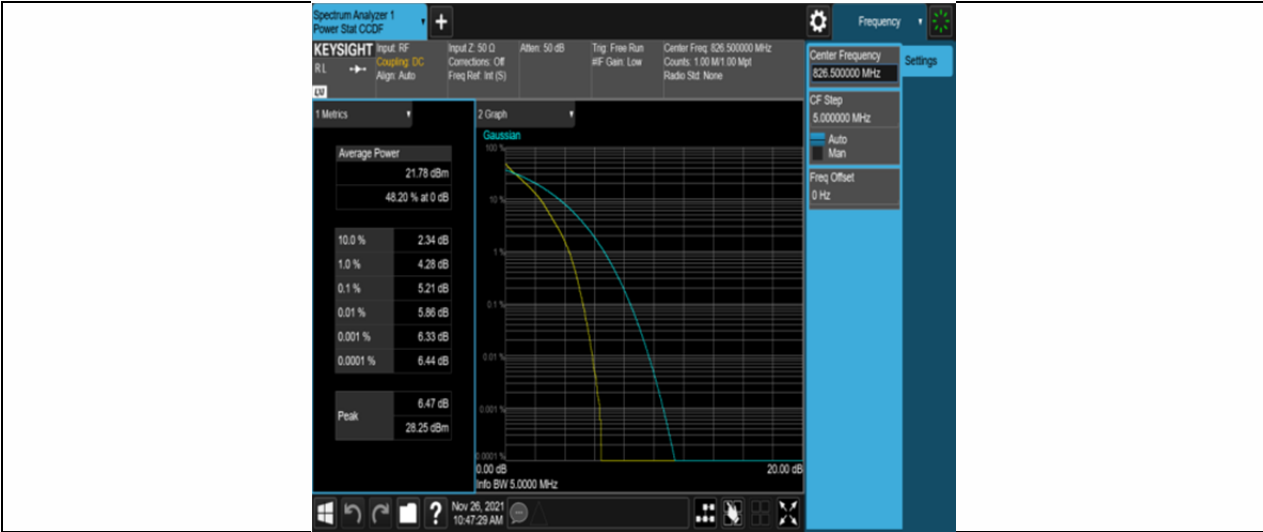

Band5-3MHz-QPSK-20525-15RB#0

Band5-3MHz-QPSK-20635-15RB#0

Band5-3MHz-16QAM-20415-15RB#0

Band5-3MHz-16QAM-20525-15RB#0

Band5-3MHz-16QAM-20635-15RB#0

Band5-5MHz-QPSK-20425-25RB#0

Band5-5MHz-QPSK-20525-25RB#0

Band5-5MHz-QPSK-20625-25RB#0