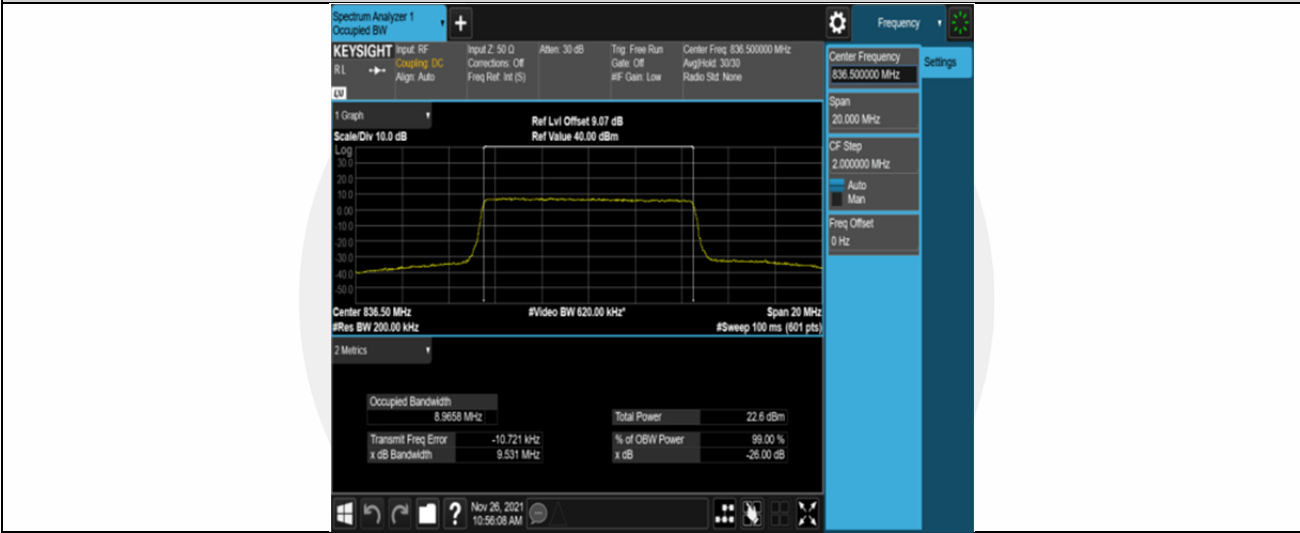

Band5-5MHz-16QAM-20425-25RB#0

Band5-5MHz-16QAM-20525-25RB#0

Band5-5MHz-16QAM-20625-25RB#0

Band5-10MHz-QPSK-20450-50RB#0

Band5-10MHz-QPSK-20525-50RB#0

Band5-10MHz-QPSK-20600-50RB#0

Band5-10MHz-16QAM-20450-50RB#0