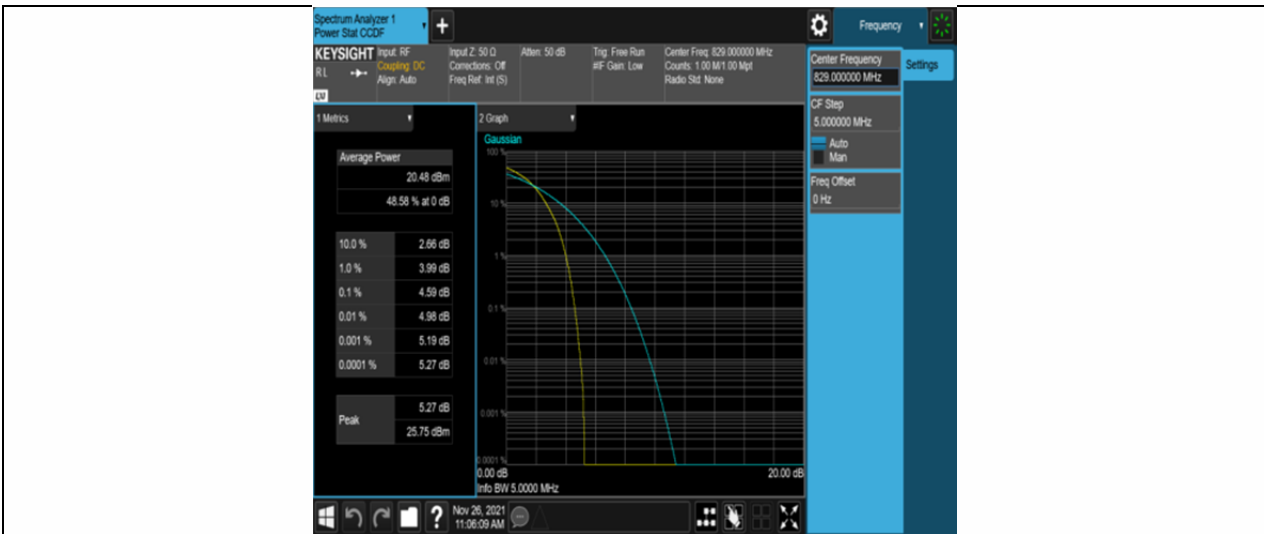

Band5-10MHz-QPSK-20450-50RB#0