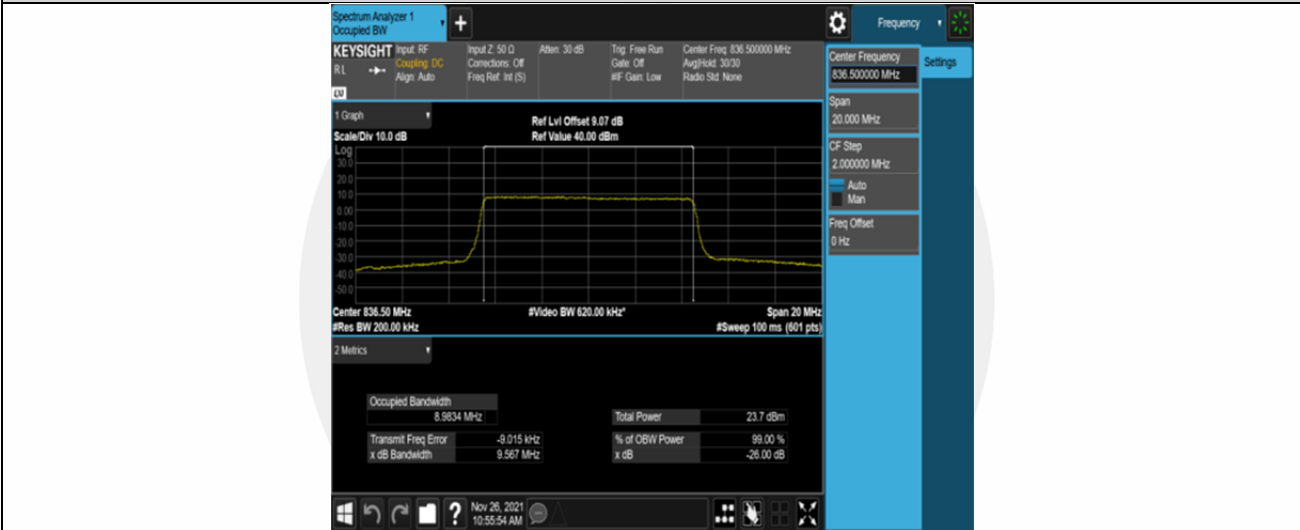

Band5-5MHz-16QAM-20425-25RB#0

Band5-5MHz-16QAM-20525-25RB#0

Band5-5MHz-16QAM-20625-25RB#0

Band5-10MHz-QPSK-20450-50RB#0

Band5-10MHz-QPSK-20525-50RB#0

Band5-10MHz-QPSK-20600-50RB#0

Band5-10MHz-16QAM-20450-50RB#0