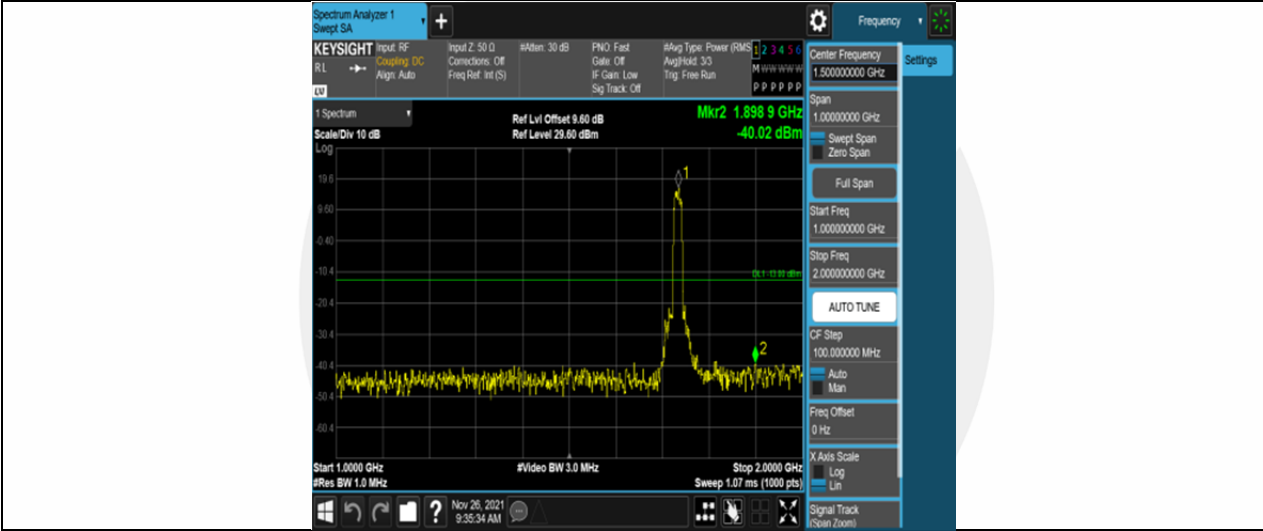

Band4-20MHz-QPSK-20050-100RB#0-Range 1:30~1000MHz

Band4-20MHz-QPSK-20050-100RB#0-Range2:1000~2000MHz

Band4-20MHz-QPSK-20050-100RB#0-Range3:2000~20000MHz

Band4-20MHz-QPSK-20175-100RB#0-Range1:30~1000MHz

Band4-20MHz-QPSK-20175-100RB#0-Range2:1000~2000MHz