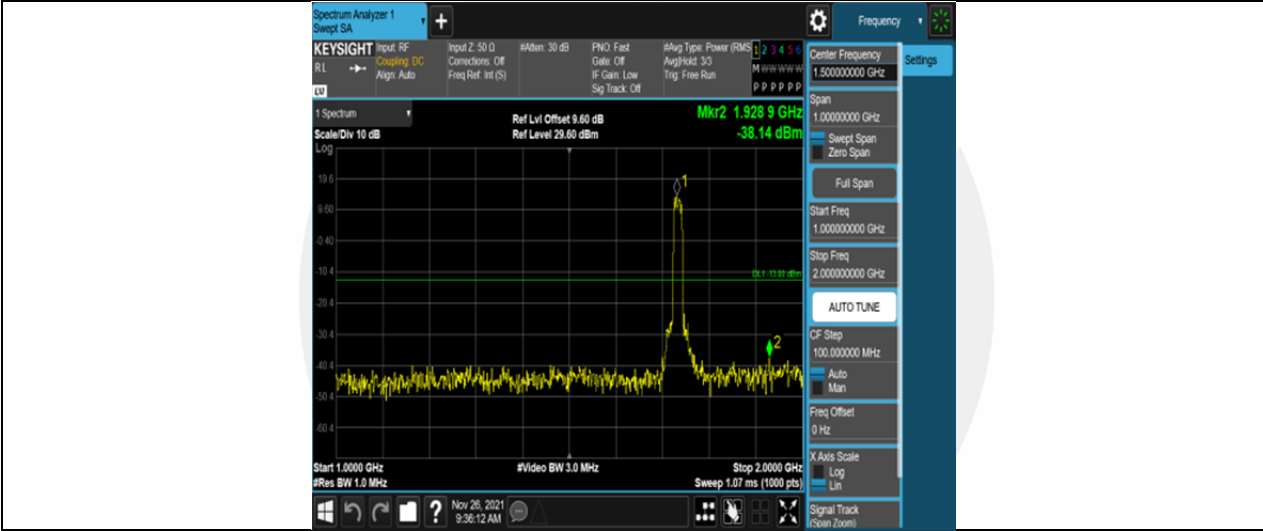

Band4-20MHz-16QAM-20050-100RB#0-Range1:30~1000MHz

Band4-20MHz-16QAM-20050-100RB#0-Range2:1000~2000MHz

Band4-20MHz-16QAM-20050-100RB#0-Range3:2000~20000MHz

Band4-20MHz-16QAM-20175-100RB#0-Range1:30~1000MHz