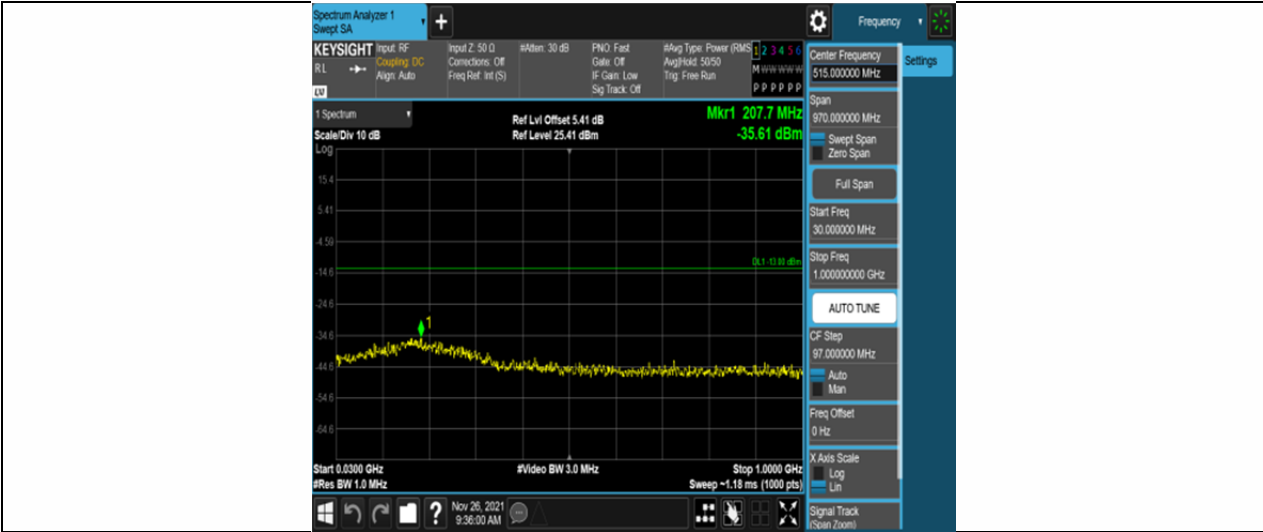

Band4-20MHz-QPSK-20050-100RB#0-Range 1:30~1000MHz

Band4-20MHz-QPSK-20050-100RB#0-Range2:1000~2000MHz

Band4-20MHz-QPSK-20050-100RB#0-Range3:2000~20000MHz

Band4-20MHz-QPSK-20175-100RB#0-Range1:30~1000MHz

Band4-20MHz-QPSK-20175-100RB#0-Range2:1000~2000MHz

Band4-20MHz-QPSK-20175-100RB#0-Range3:2000~20000MHz

Band4-20MHz-QPSK-20300-100RB#0-Range 1:30~1000MHz

Band4-20MHz-QPSK-20300-100RB#0-Range2:1000~2000MHz

Band4-20MHz-QPSK-20300-100RB#0-Range3:2000~20000MHz

Band4-20MHz-16QAM-20050-100RB#0-Range1:30~1000MHz

Band4-20MHz-16QAM-20050-100RB#0-Range2:1000~2000MHz

Band4-20MHz-16QAM-20050-100RB#0-Range3:2000~20000MHz

Band4-20MHz-16QAM-20175-100RB#0-Range1:30~1000MHz