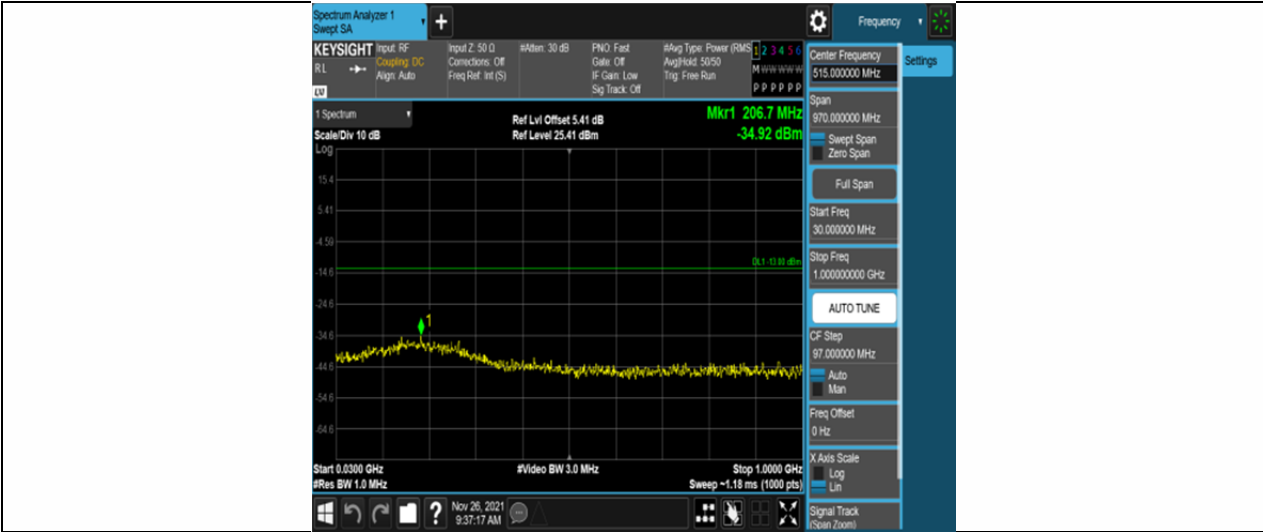

Band4-20MHz-16QAM-20050-100RB#0-Range1:30~1000MHz

Band4-20MHz-16QAM-20050-100RB#0-Range2:1000~2000MHz

Band4-20MHz-16QAM-20050-100RB#0-Range3:2000~20000MHz

Band4-20MHz-16QAM-20175-100RB#0-Range1:30~1000MHz

Band4-20MHz-16QAM-20175-100RB#0-Range2:1000~2000MHz

Band4-20MHz-16QAM-20175-100RB#0-Range3:2000~20000MHz

Band4-20MHz-16QAM-20300-100RB#0-Range1:30~1000MHz

Band4-20MHz-16QAM-20300-100RB#0-Range2:1000~2000MHz