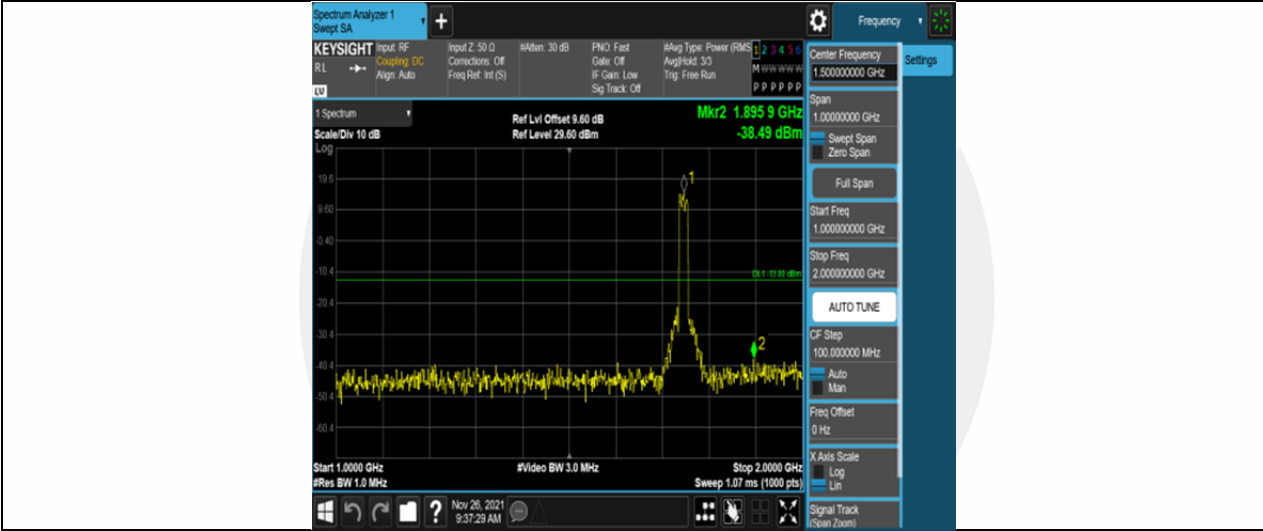

Band4-20MHz-16QAM-20300-100RB#0-Range2:1000~2000MHz