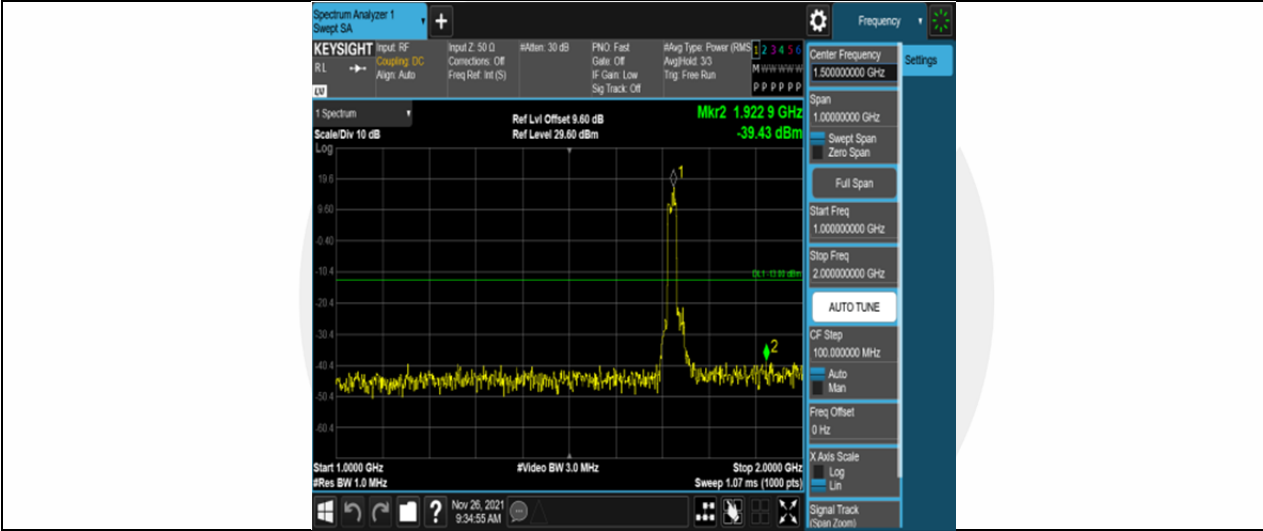

Band4-20MHz-16QAM-20050-100RB#0-Range2:1000~2000MHz