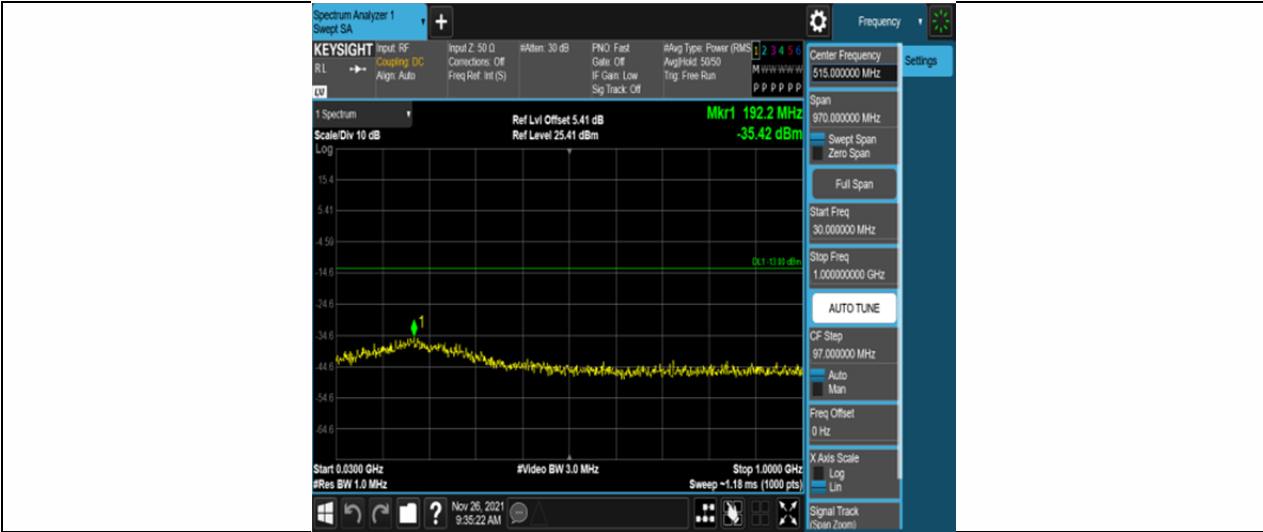

Band4-20MHz-QPSK-20050-100RB#0-Range 1:30~1000MHz

Band4-20MHz-QPSK-20050-100RB#0-Range2:1000~2000MHz

Band4-20MHz-QPSK-20050-100RB#0-Range3:2000~20000MHz

Band4-20MHz-QPSK-20175-100RB#0-Range1:30~1000MHz

Band4-20MHz-QPSK-20175-100RB#0-Range2:1000~2000MHz

Band4-20MHz-QPSK-20175-100RB#0-Range3:2000~20000MHz

Band4-20MHz-QPSK-20300-100RB#0-Range 1:30~1000MHz

Band4-20MHz-QPSK-20300-100RB#0-Range2:1000~2000MHz

Band4-20MHz-QPSK-20300-100RB#0-Range3:2000~20000MHz