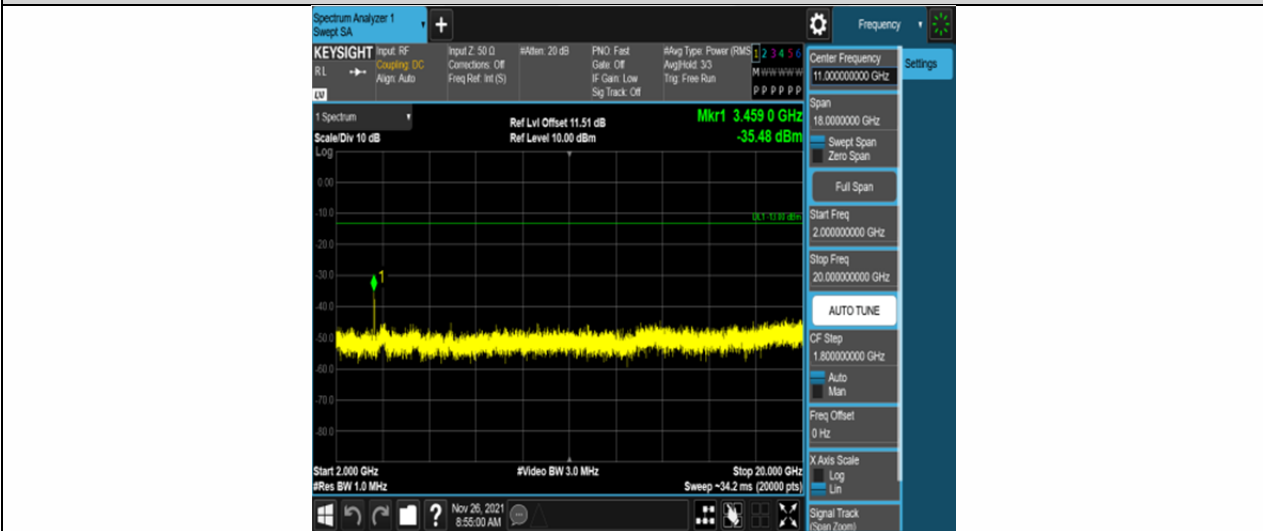

Band4-10MHz-16QAM-20175-50RB#0-Range2:1000~2000MHz

Band4-10MHz-16QAM-20175-50RB#0-Range3:2000~20000MHz