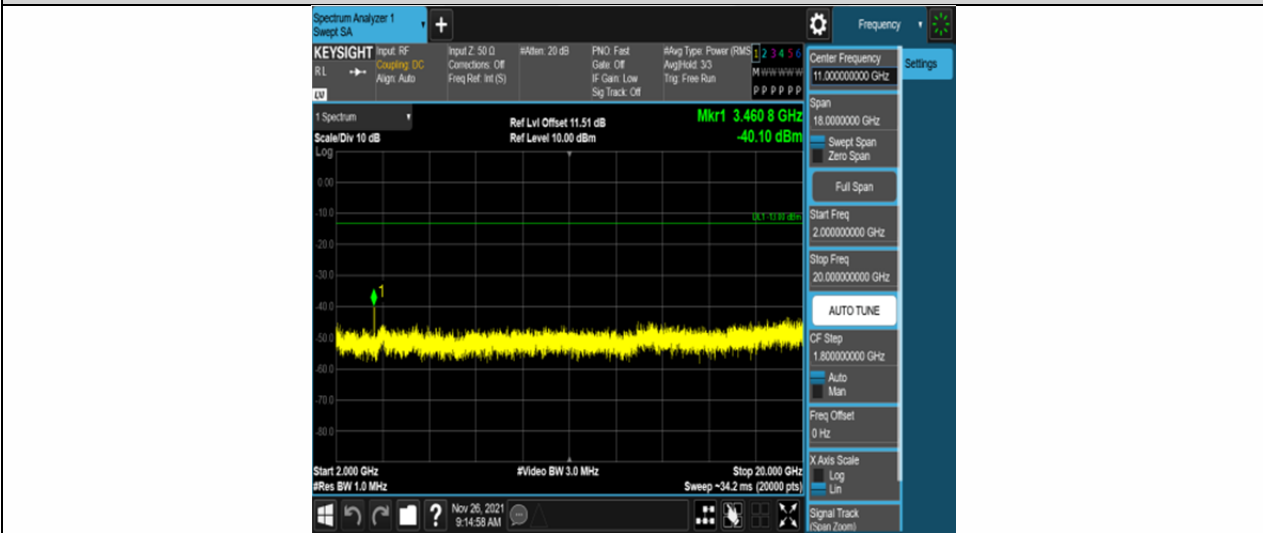

Band4-15MHz-QPSK-20175-75RB#0-Range2:1000~2000MHz

Band4-15MHz-QPSK-20175-75RB#0-Range3:2000~20000MHz