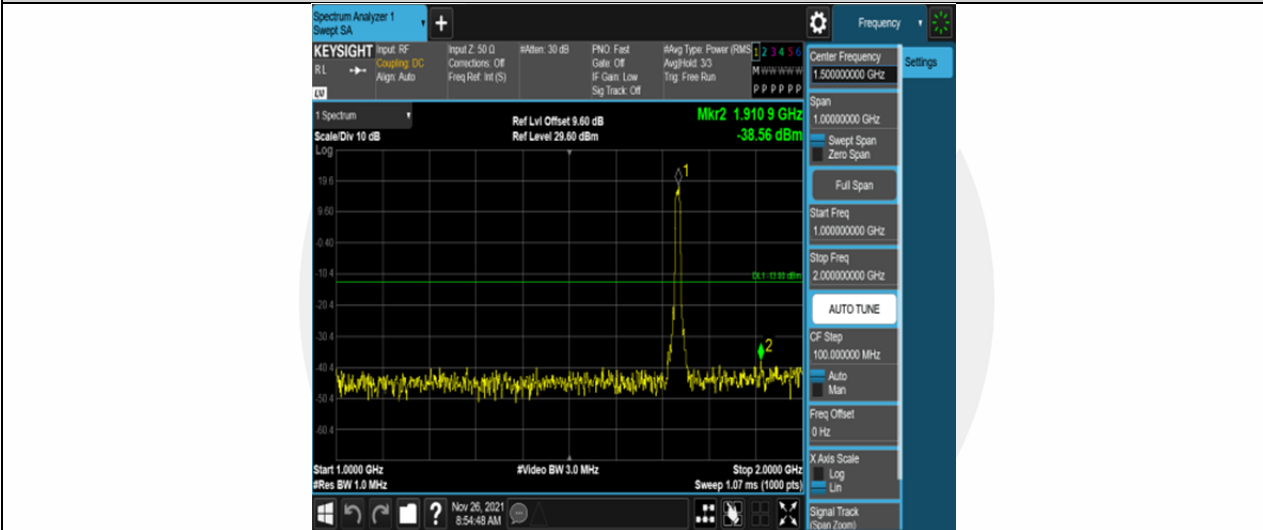

Band4-10MHz-16QAM-20175-50RB#0-Range1:30~1000MHz

Band4-10MHz-16QAM-20175-50RB#0-Range2:1000~2000MHz