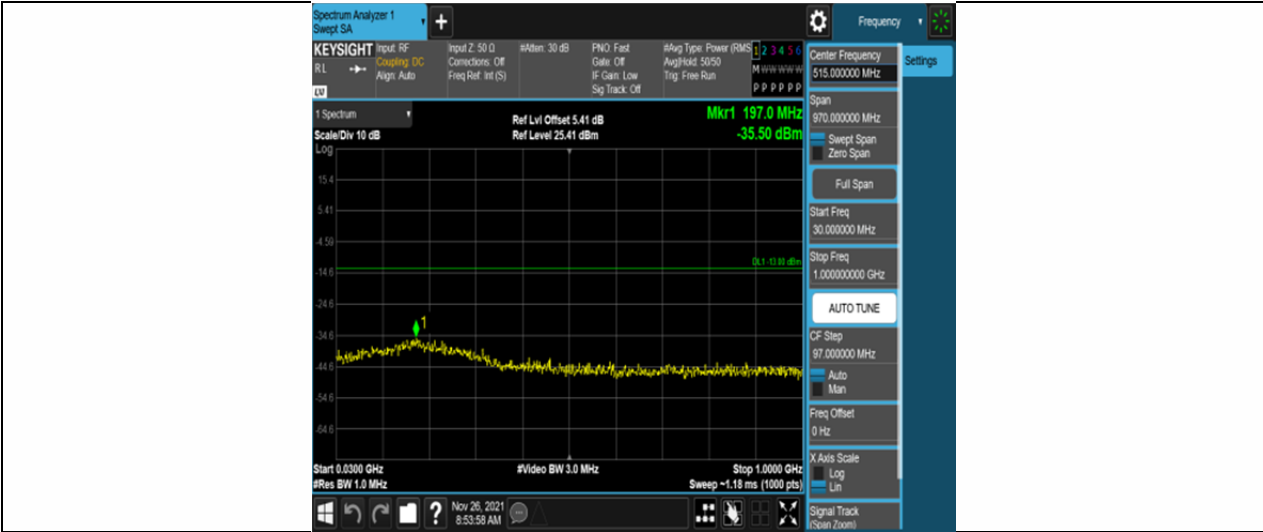

Band4-5MHz-16QAM-20175-25RB#0-Range3:2000~20000MHz

Band4-5MHz-16QAM-20375-25RB#0-Range1:30~1000MHz

Band4-5MHz-16QAM-20375-25RB#0-Range2:1000~2000MHz

Band4-5MHz-16QAM-20375-25RB#0-Range3:2000~20000MHz

Band4-10MHz-QPSK-20000-50RB#0-Range1:30~1000MHz

Band4-10MHz-QPSK-20000-50RB#0-Range2:1000~2000MHz

Band4-10MHz-QPSK-20000-50RB#0-Range3:2000~20000MHz

Band4-10MHz-QPSK-20175-50RB#0-Range1:30~100MHz

Band4-10MHz-QPSK-20175-50RB#0-Range2:1000~2000MHz

Band4-10MHz-QPSK-20175-50RB#0-Range3:2000~20000MHz