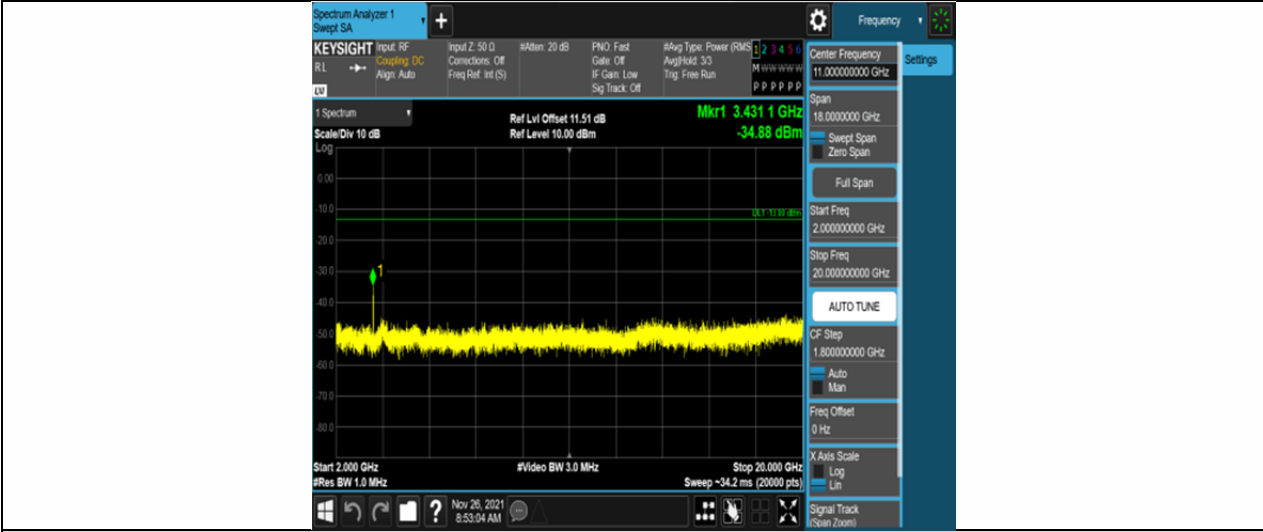

Band4-10MHz-QPSK-20000-50RB#0-Range2:1000~2000MHz

Band4-10MHz-QPSK-20000-50RB#0-Range3:2000~20000MHz