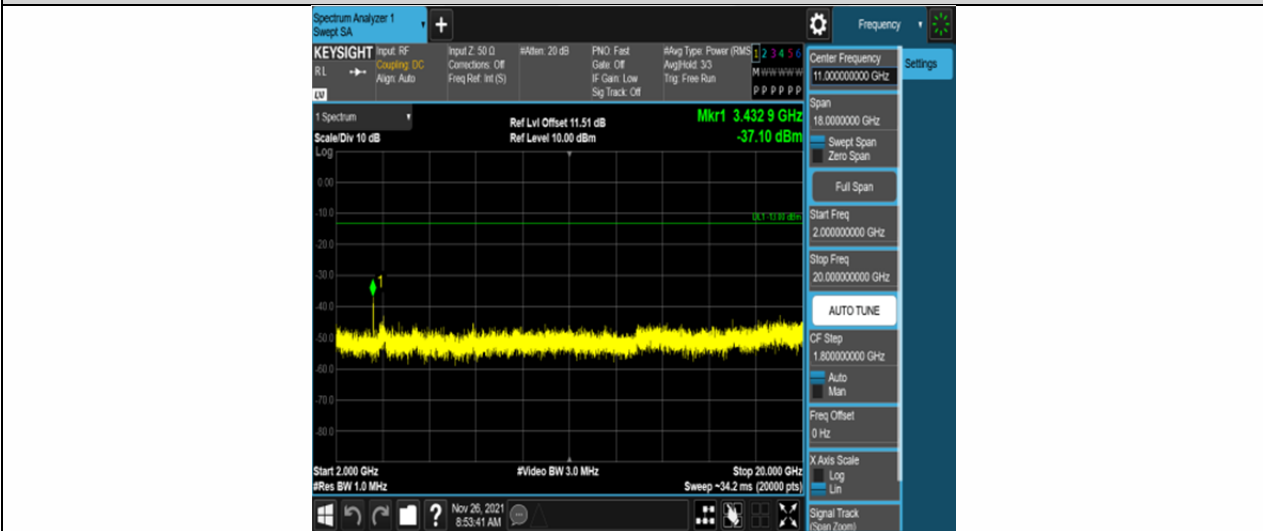

Band4-10MHz-QPSK-20350-50RB#0-Range1:30~1000MHz

Band4-10MHz-QPSK-20350-50RB#0-Range2:1000~2000MHz

Band4-10MHz-QPSK-20350-50RB#0-Range3:2000~20000MHz

Band4-10MHz-16QAM-20000-50RB#0-Range1:30~1000MHz

Band4-10MHz-16QAM-20000-50RB#0-Range2:1000~2000MHz