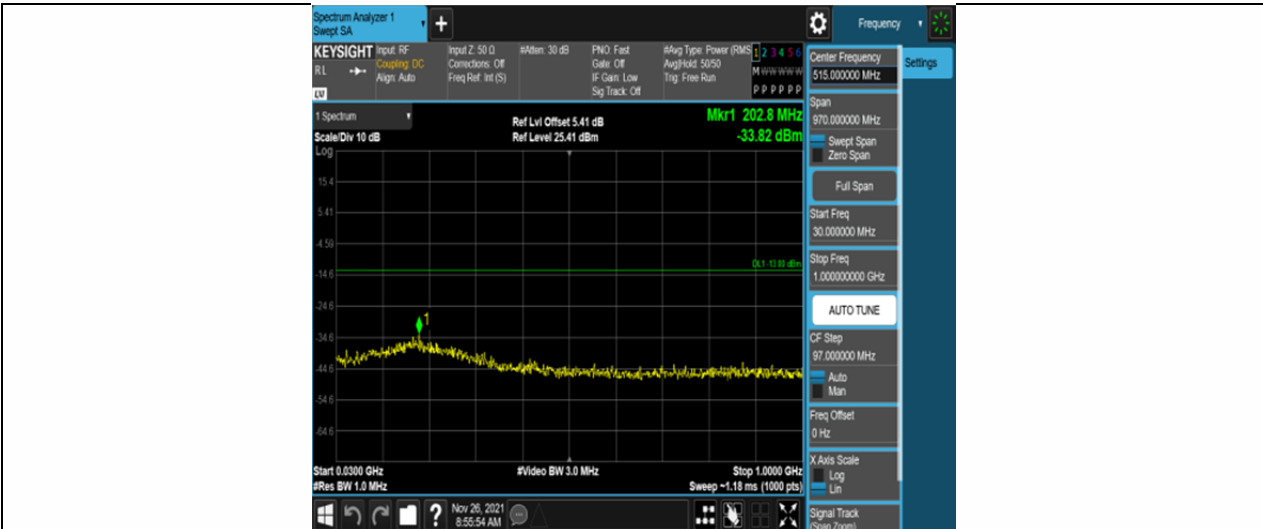

Band4-10MHz-16QAM-20000-50RB#0-Range3:2000~20000MHz

Band4-10MHz-16QAM-20175-50RB#0-Range1:30~1000MHz

Band4-10MHz-16QAM-20175-50RB#0-Range2:1000~2000MHz

Band4-10MHz-16QAM-20175-50RB#0-Range3:2000~20000MHz