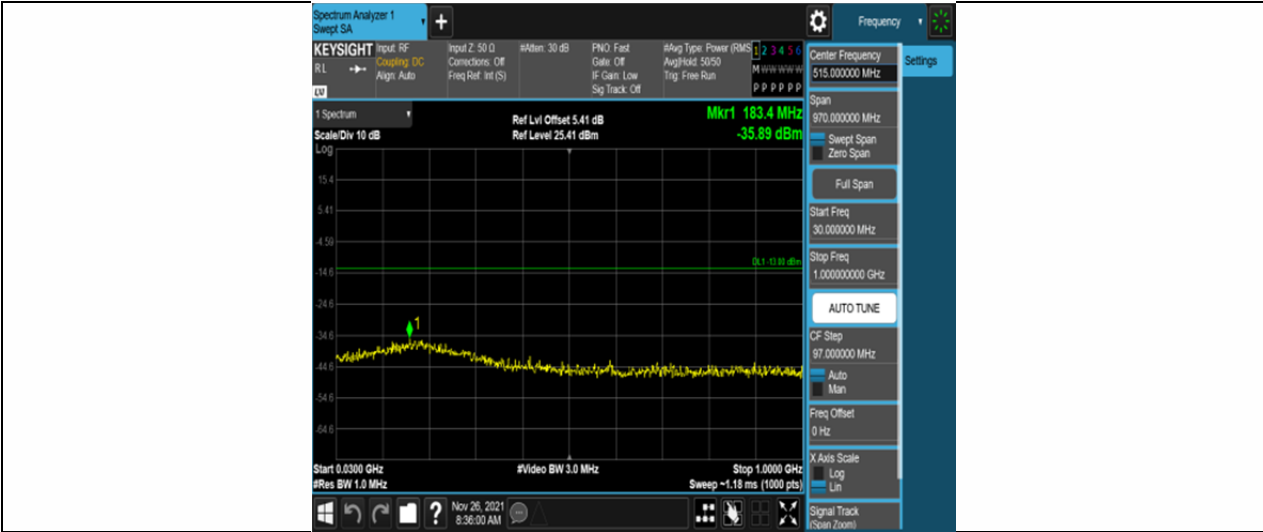

Band4-5MHz-16QAM-19975-25RB#0-Range1:30~100MHz

Band4-5MHz-16QAM-19975-25RB#0-Range2:1000~2000MHz

Band4-5MHz-16QAM-19975-25RB#0-Range3:2000~20000MHz

Band4-5MHz-16QAM-20175-25RB#0-Range1:30~100MHz

Band4-5MHz-16QAM-20175-25RB#0-Range2:1000~2000MHz

Band4-5MHz-16QAM-20175-25RB#0-Range3:2000~20000MHz

Band4-5MHz-16QAM-20375-25RB#0-Range1:30~1000MHz

Band4-5MHz-16QAM-20375-25RB#0-Range2:1000~2000MHz

Band4-5MHz-16QAM-20375-25RB#0-Range3:2000~20000MHz

Band4-10MHz-QPSK-20000-50RB#0-Range1:30~1000MHz