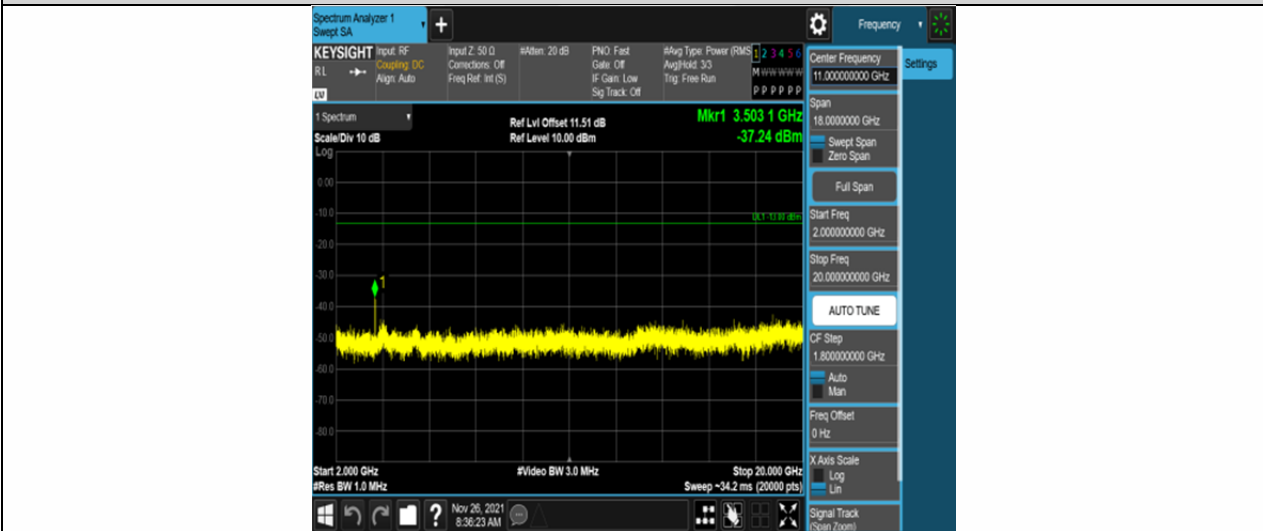

Band4-5MHz-16QAM-20375-25RB#0-Range2:1000~2000MHz

Band4-5MHz-16QAM-20375-25RB#0-Range3:2000~20000MHz