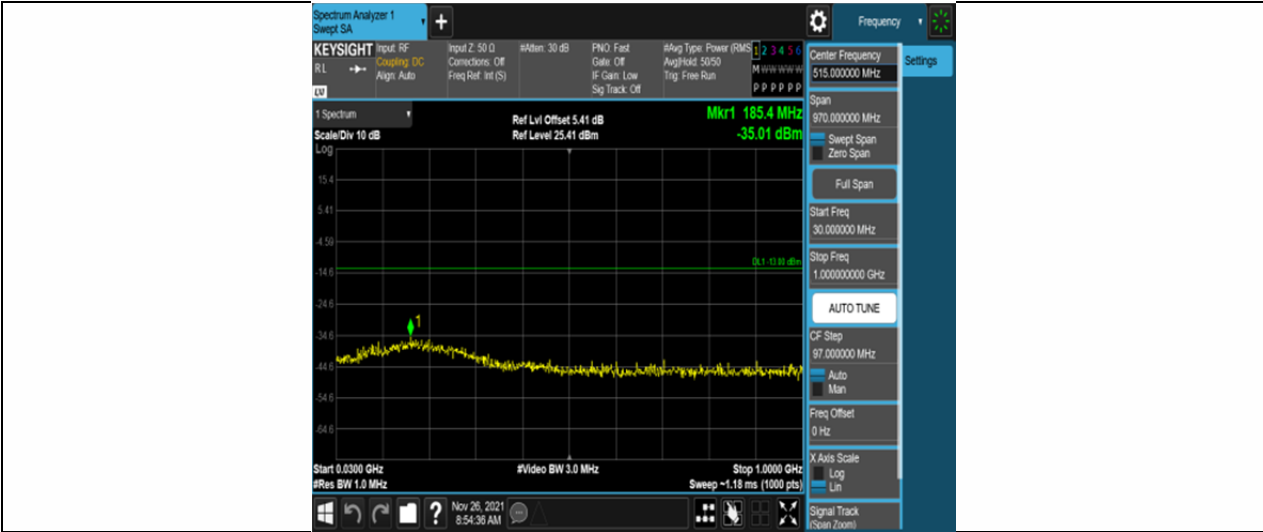

Band4-10MHz-QPSK-20350-50RB#0-Range1:30~1000MHz

Band4-10MHz-QPSK-20350-50RB#0-Range2:1000~2000MHz

Band4-10MHz-QPSK-20350-50RB#0-Range3:2000~20000MHz

Band4-10MHz-16QAM-20000-50RB#0-Range1:30~1000MHz

Band4-10MHz-16QAM-20000-50RB#0-Range2:1000~2000MHz

Band4-10MHz-16QAM-20000-50RB#0-Range3:2000~20000MHz

Band4-10MHz-16QAM-20175-50RB#0-Range1:30~1000MHz

Band4-10MHz-16QAM-20175-50RB#0-Range2:1000~2000MHz

Band4-10MHz-16QAM-20175-50RB#0-Range3:2000~20000MHz