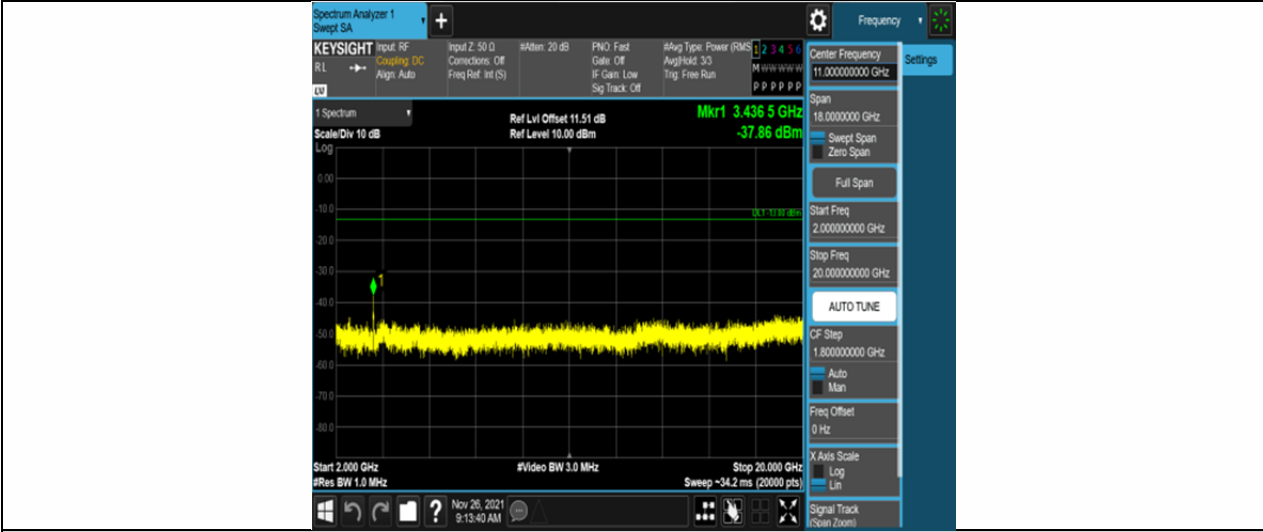

Band4-10MHz-16QAM-20350-50RB#0-Range1:30~1000MHz

Band4-10MHz-16QAM-20350-50RB#0-Range2:1000~2000MHz

Band4-10MHz-16QAM-20350-50RB#0-Range3:2000~20000MHz

Band4-15MHz-QPSK-20025-75RB#0-Range1:30~1000MHz

Band4-15MHz-QPSK-20025-75RB#0-Range2:1000~2000MHz