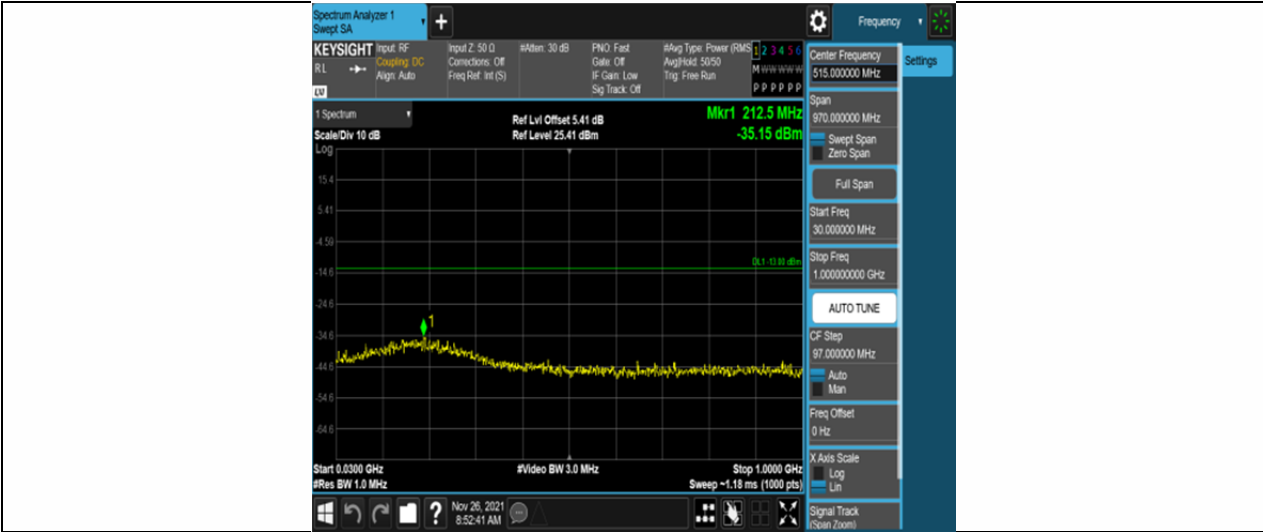

Band4-5MHz-16QAM-20175-25RB#0-Range3:2000~20000MHz

Band4-5MHz-16QAM-20375-25RB#0-Range1:30~1000MHz

Band4-5MHz-16QAM-20375-25RB#0-Range2:1000~2000MHz

Band4-5MHz-16QAM-20375-25RB#0-Range3:2000~20000MHz

Band4-10MHz-QPSK-20000-50RB#0-Range1:30~1000MHz

Band4-10MHz-QPSK-20000-50RB#0-Range2:1000~2000MHz

Band4-10MHz-QPSK-20000-50RB#0-Range3:2000~20000MHz

Band4-10MHz-QPSK-20175-50RB#0-Range1:30~100MHz

Band4-10MHz-QPSK-20175-50RB#0-Range2:1000~2000MHz

Band4-10MHz-QPSK-20175-50RB#0-Range3:2000~20000MHz