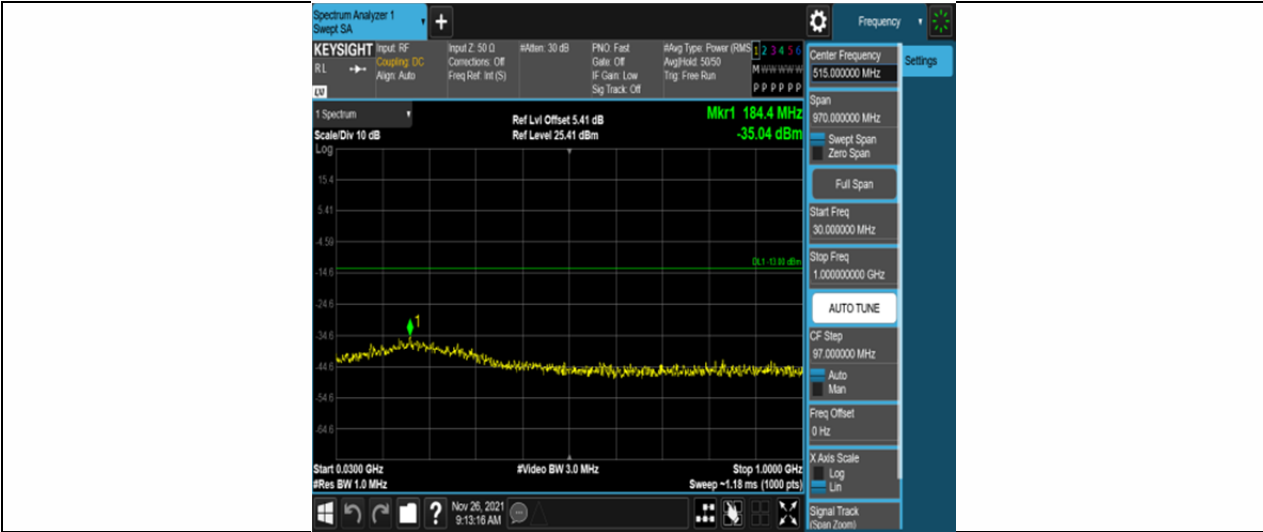

Band4-10MHz-16QAM-20350-50RB#0-Range3:2000~20000MHz

Band4-15MHz-QPSK-20025-75RB#0-Range1:30~1000MHz