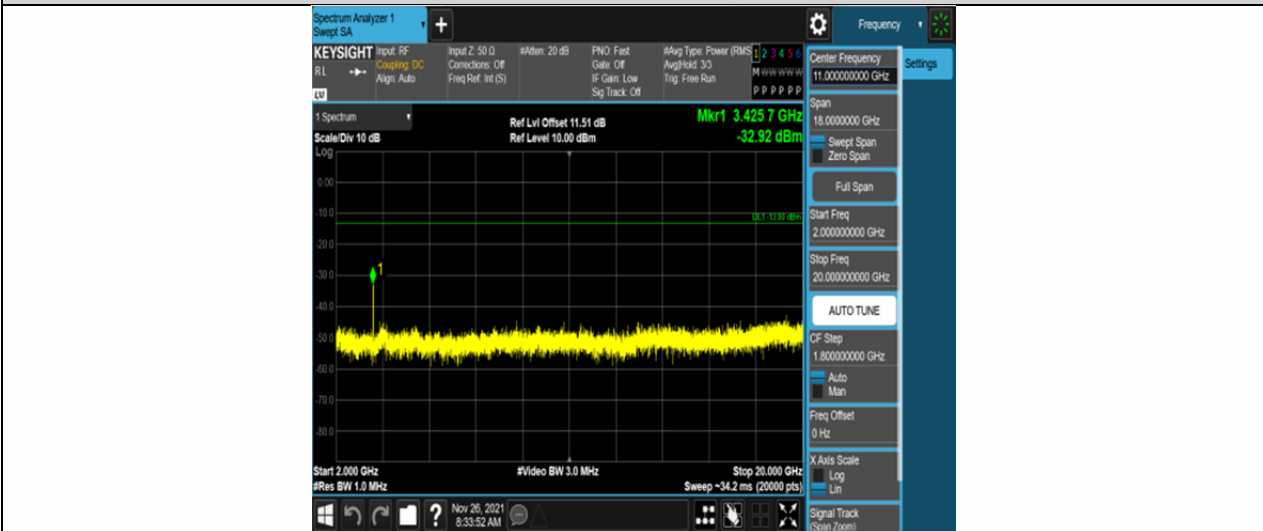

Band4-5MHz-16QAM-19975-25RB#0-Range1:30~100MHz

Band4-5MHz-16QAM-19975-25RB#0-Range2:1000~2000MHz

Band4-5MHz-16QAM-19975-25RB#0-Range3:2000~20000MHz

Band4-5MHz-16QAM-20175-25RB#0-Range1:30~100MHz

Band4-5MHz-16QAM-20175-25RB#0-Range2:1000~2000MHz