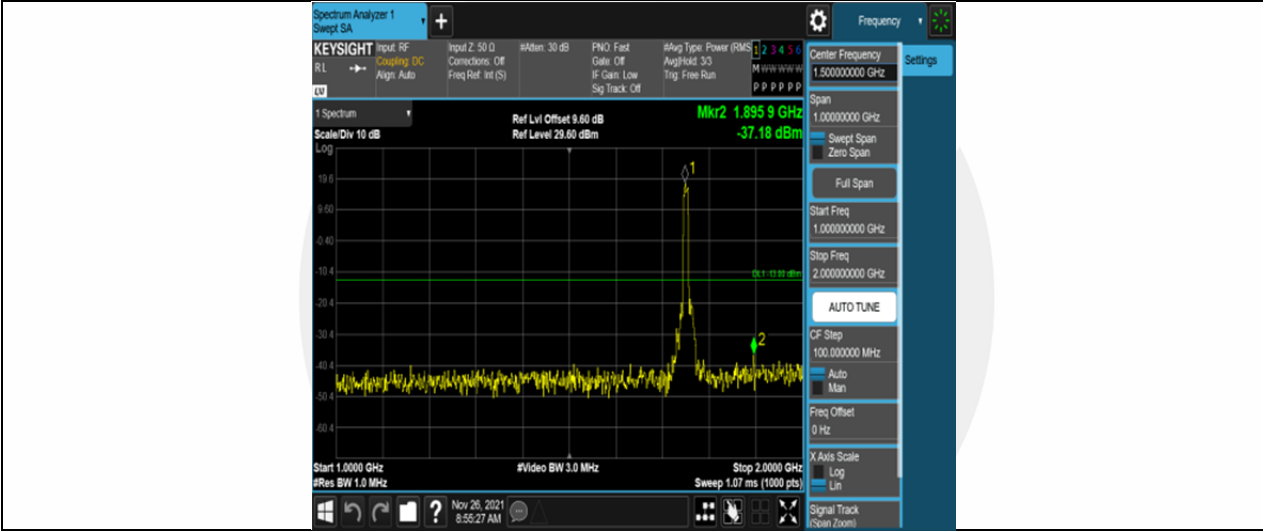

Band4-10MHz-QPSK-20350-50RB#0-Range1:30~1000MHz

Band4-10MHz-QPSK-20350-50RB#0-Range2:1000~2000MHz