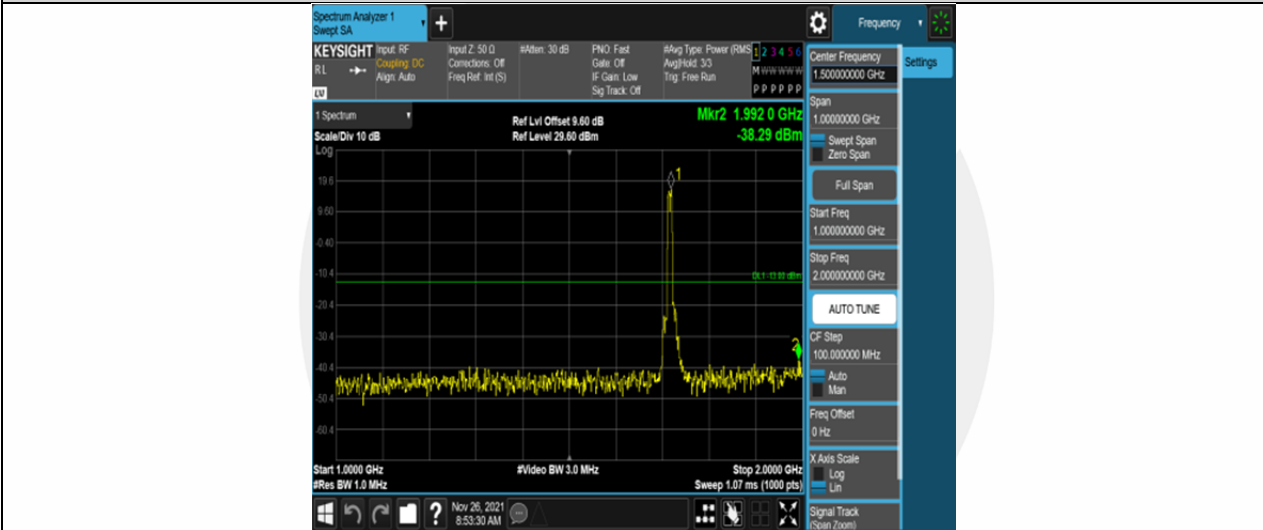

Band4-10MHz-QPSK-20350-50RB#0-Range1:30~1000MHz

Band4-10MHz-QPSK-20350-50RB#0-Range2:1000~2000MHz

Band4-10MHz-QPSK-20350-50RB#0-Range3:2000~20000MHz

Band4-10MHz-16QAM-20000-50RB#0-Range1:30~1000MHz

Band4-10MHz-16QAM-20000-50RB#0-Range2:1000~2000MHz