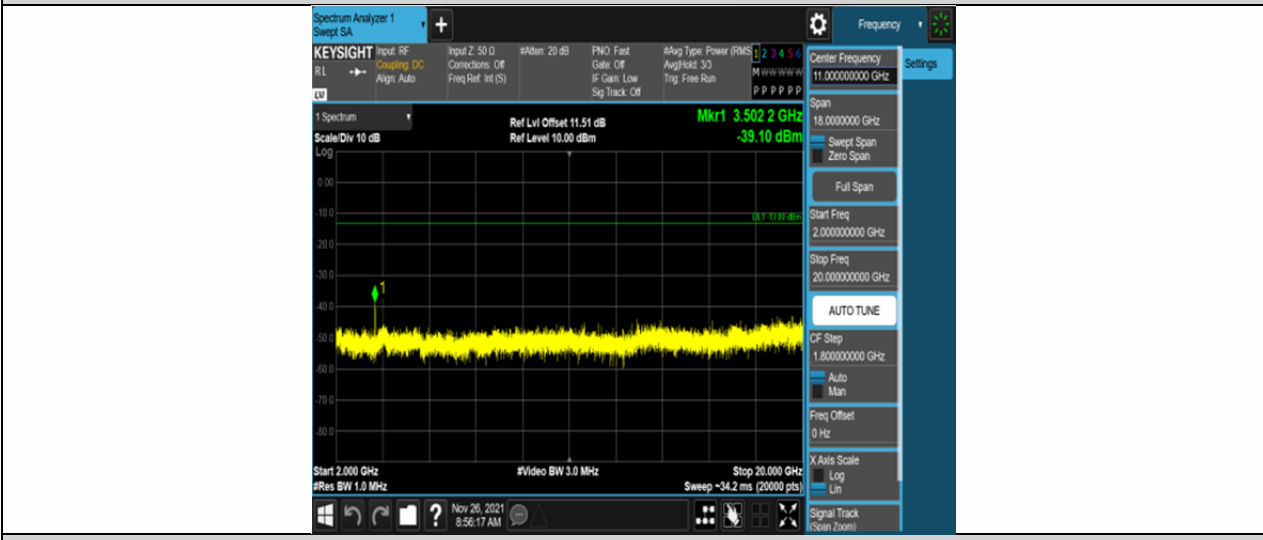

Band4-10MHz-16QAM-20350-50RB#0-Range2:1000~2000MHz

Band4-10MHz-16QAM-20350-50RB#0-Range3:2000~20000MHz