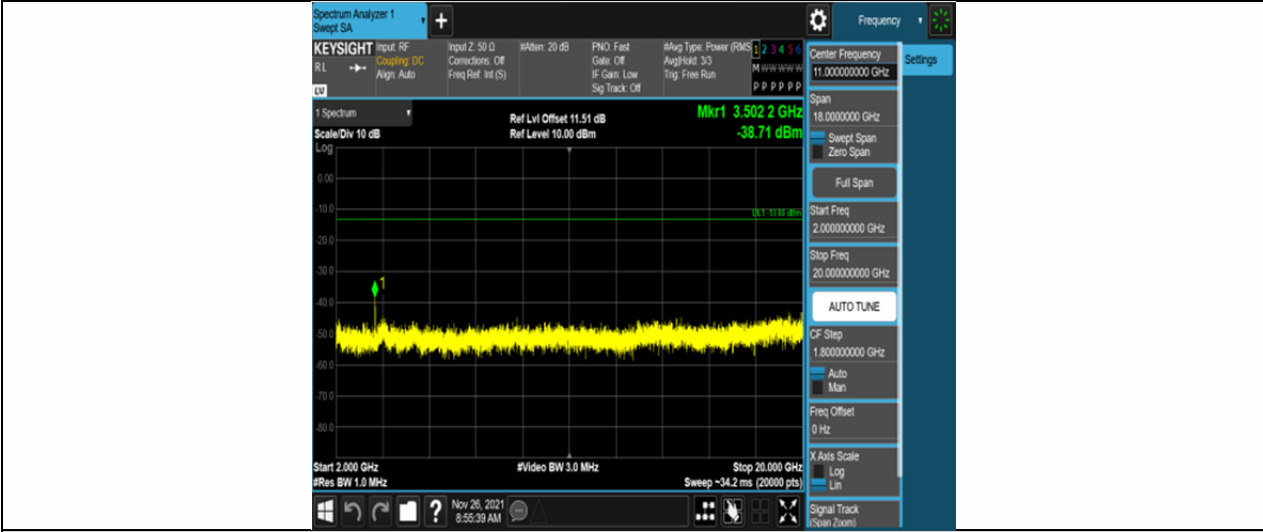

Band4-10MHz-QPSK-20350-50RB#0-Range2:1000~2000MHz

Band4-10MHz-QPSK-20350-50RB#0-Range3:2000~20000MHz