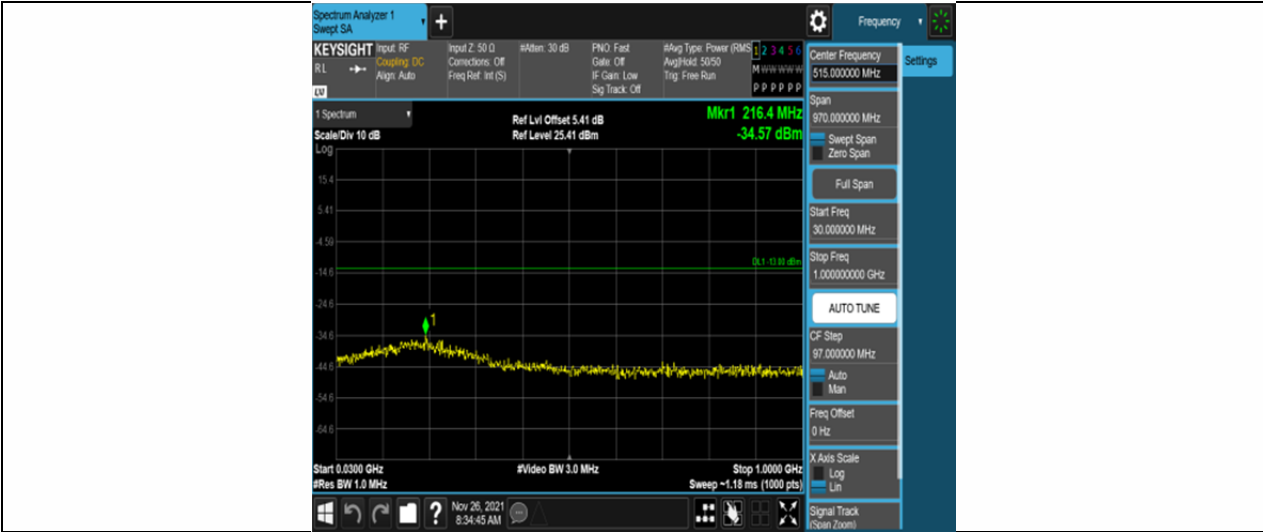

Band4-5MHz-16QAM-19975-25RB#0-Range1:30~100MHz

Band4-5MHz-16QAM-19975-25RB#0-Range2:1000~2000MHz

Band4-5MHz-16QAM-19975-25RB#0-Range3:2000~20000MHz

Band4-5MHz-16QAM-20175-25RB#0-Range1:30~100MHz

Band4-5MHz-16QAM-20175-25RB#0-Range2:1000~2000MHz

Band4-5MHz-16QAM-20175-25RB#0-Range3:2000~20000MHz

Band4-5MHz-16QAM-20375-25RB#0-Range1:30~1000MHz

Band4-5MHz-16QAM-20375-25RB#0-Range2:1000~2000MHz

Band4-5MHz-16QAM-20375-25RB#0-Range3:2000~20000MHz

Band4-10MHz-QPSK-20000-50RB#0-Range1:30~1000MHz