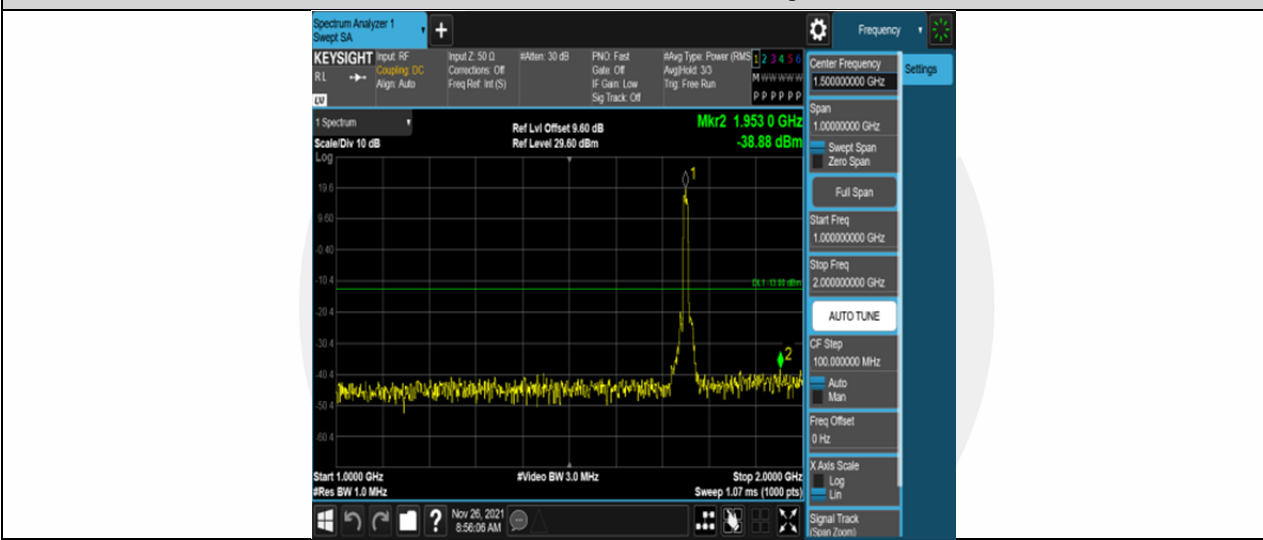

Band4-10MHz-16QAM-20350-50RB#0-Range1:30~1000MHz

Band4-10MHz-16QAM-20350-50RB#0-Range2:1000~2000MHz