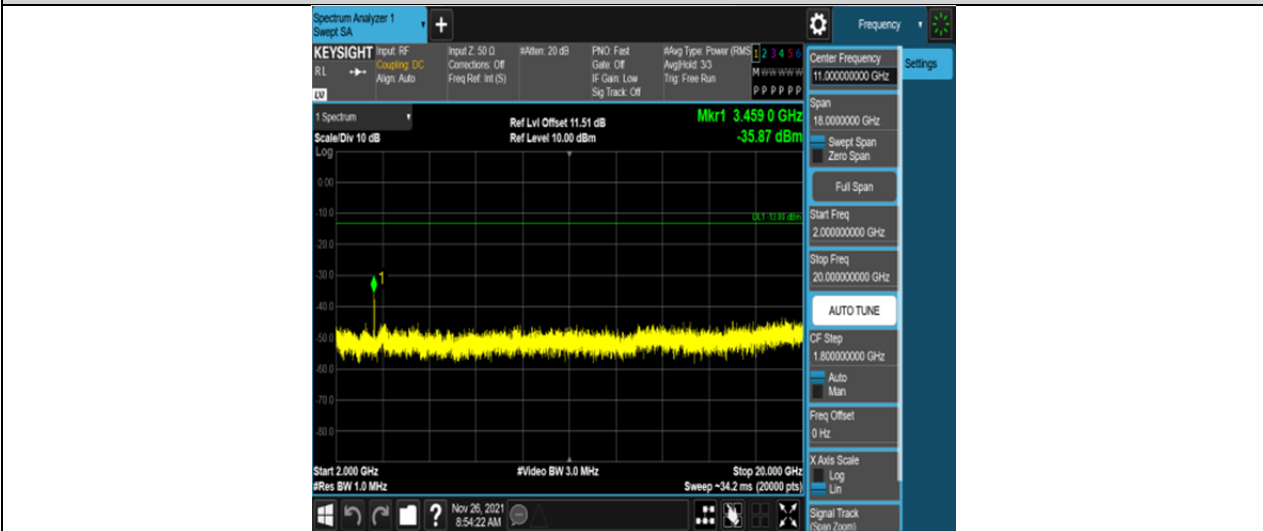

Band4-10MHz-QPSK-20000-50RB#0-Range2:1000~2000MHz

Band4-10MHz-QPSK-20000-50RB#0-Range3:2000~20000MHz

Band4-10MHz-QPSK-20175-50RB#0-Range1:30~100MHz

Band4-10MHz-QPSK-20175-50RB#0-Range2:1000~2000MHz

Band4-10MHz-QPSK-20175-50RB#0-Range3:2000~20000MHz