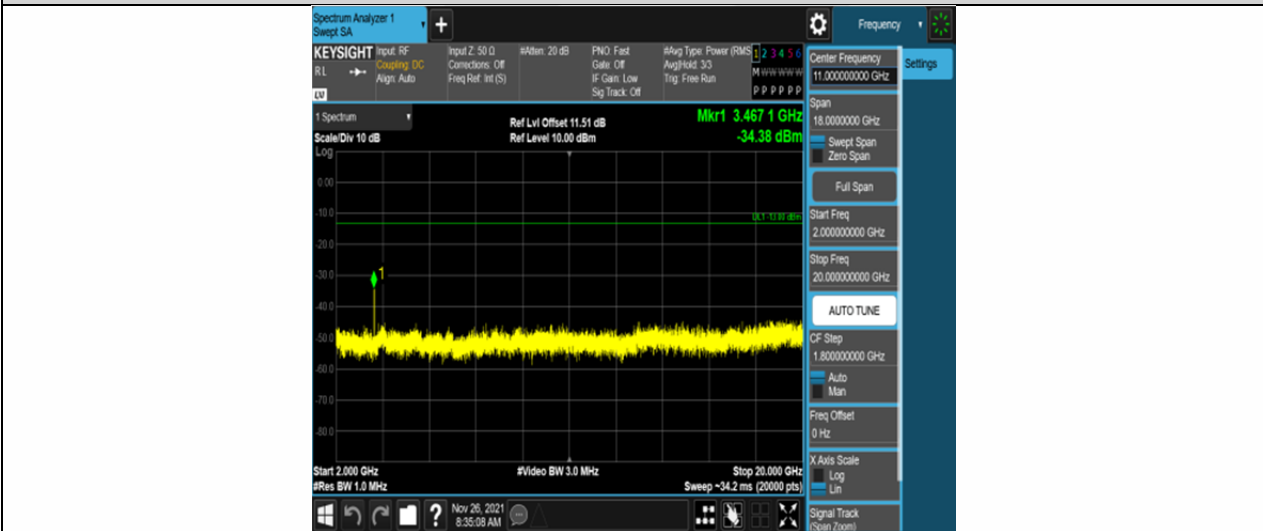

Band4-5MHz-16QAM-19975-25RB#0-Range1:30~100MHz

Band4-5MHz-16QAM-19975-25RB#0-Range2:1000~2000MHz

Band4-5MHz-16QAM-19975-25RB#0-Range3:2000~20000MHz

Band4-5MHz-16QAM-20175-25RB#0-Range1:30~100MHz

Band4-5MHz-16QAM-20175-25RB#0-Range2:1000~2000MHz