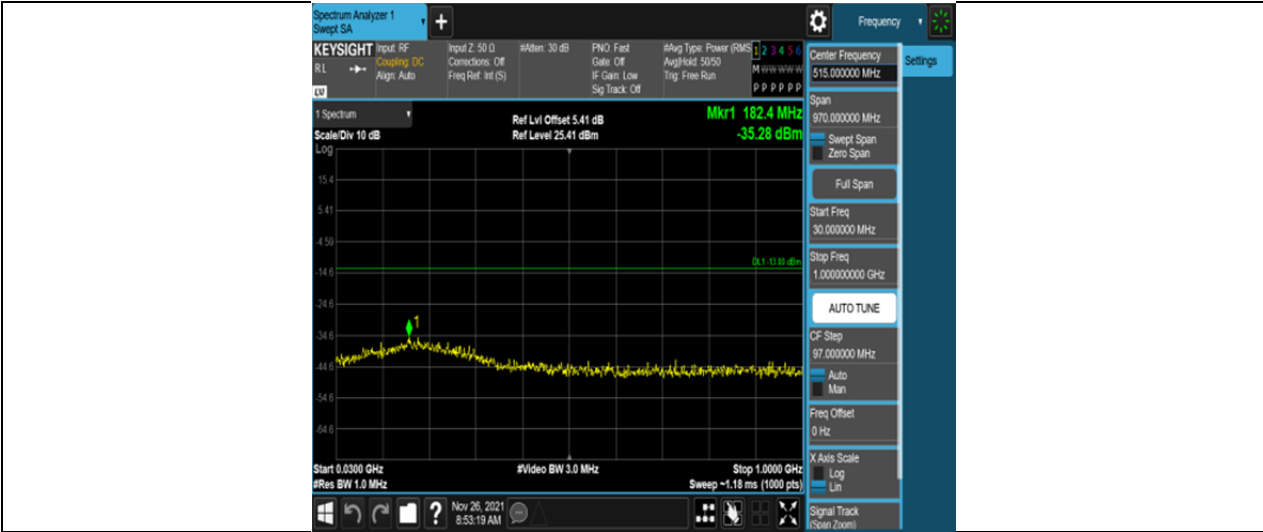

Band4-10MHz-QPSK-20350-50RB#0-Range1:30~1000MHz

Band4-10MHz-QPSK-20350-50RB#0-Range2:1000~2000MHz

Band4-10MHz-QPSK-20350-50RB#0-Range3:2000~20000MHz

Band4-10MHz-16QAM-20000-50RB#0-Range1:30~1000MHz

Band4-10MHz-16QAM-20000-50RB#0-Range2:1000~2000MHz

Band4-10MHz-16QAM-20000-50RB#0-Range3:2000~20000MHz

Band4-10MHz-16QAM-20175-50RB#0-Range1:30~1000MHz

Band4-10MHz-16QAM-20175-50RB#0-Range2:1000~2000MHz

Band4-10MHz-16QAM-20175-50RB#0-Range3:2000~20000MHz