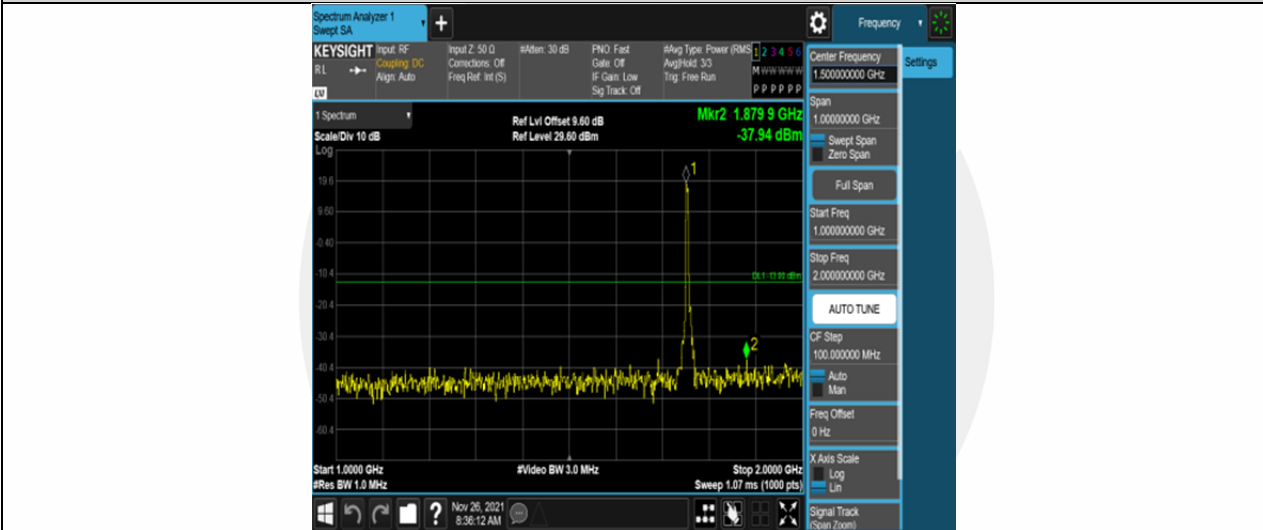

Band4-5MHz-16QAM-20375-25RB#0-Range1:30~1000MHz

Band4-5MHz-16QAM-20375-25RB#0-Range2:1000~2000MHz