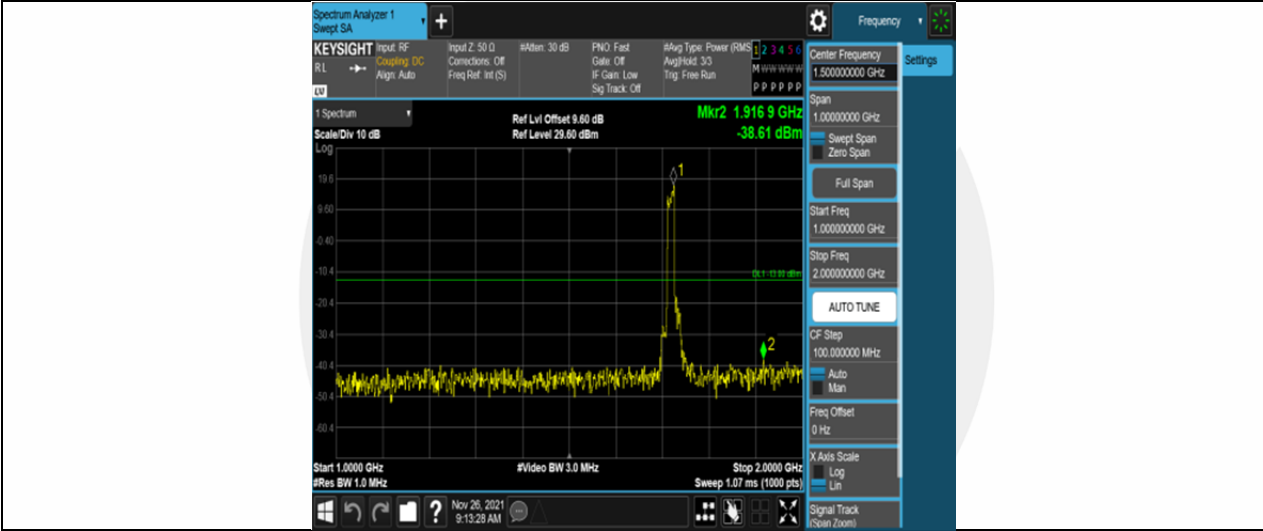

Band4-10MHz-16QAM-20350-50RB#0-Range1:30~1000MHz

Band4-10MHz-16QAM-20350-50RB#0-Range2:1000~2000MHz

Band4-10MHz-16QAM-20350-50RB#0-Range3:2000~20000MHz

Band4-15MHz-QPSK-20025-75RB#0-Range1:30~1000MHz

Band4-15MHz-QPSK-20025-75RB#0-Range2:1000~2000MHz