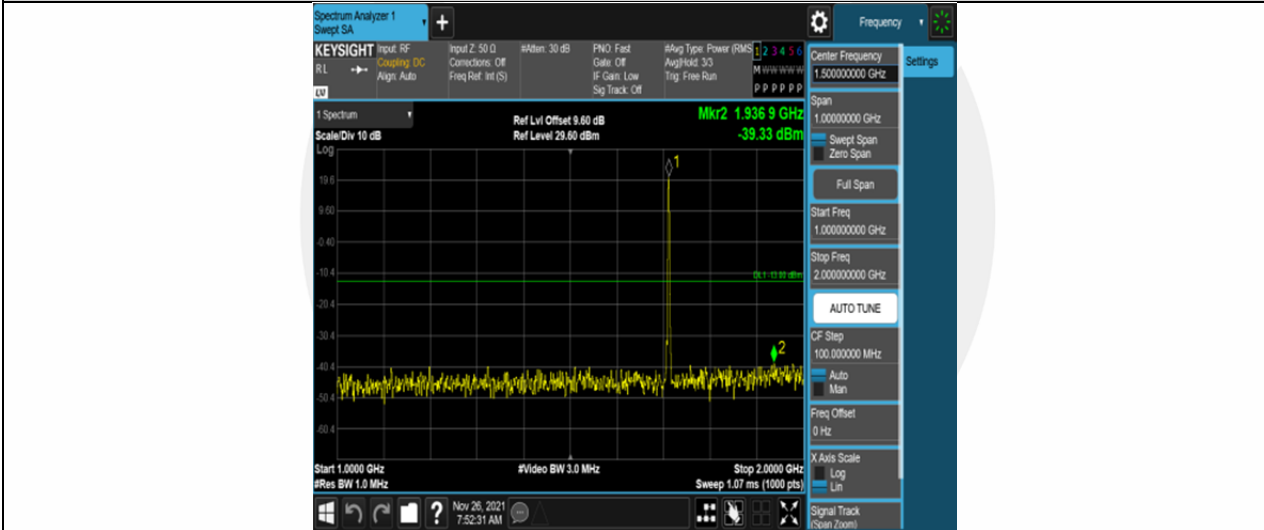

## Test Graphs

Band4-1.4MHz-QPSK-19957-6RB#0-Range1:30~1000MHz

Band4-1.4MHz-QPSK-19957-6RB#0-Range2:1000~2000MHz

Band4-1.4MHz-QPSK-19957-6RB#0-Range3:2000~20000MHz

Band4-1.4MHz-QPSK-20175-6RB#0-Range1:130~1000MHz

Band4-1.4MHz-QPSK-20175-6RB#0-Range2:1000~2000MHz

Band4-1.4MHz-QPSK-20175-6RB#0-Range3:2000~20000MHz

Band4-1.4MHz-QPSK-20393-6RB#0-Range1:130~1000MHz

Band4-1.4MHz-QPSK-20393-6RB#0-Range2:1000~2000MHz

Band4-1.4MHz-QPSK-20393-6RB#0-Range3:2000~20000MHz