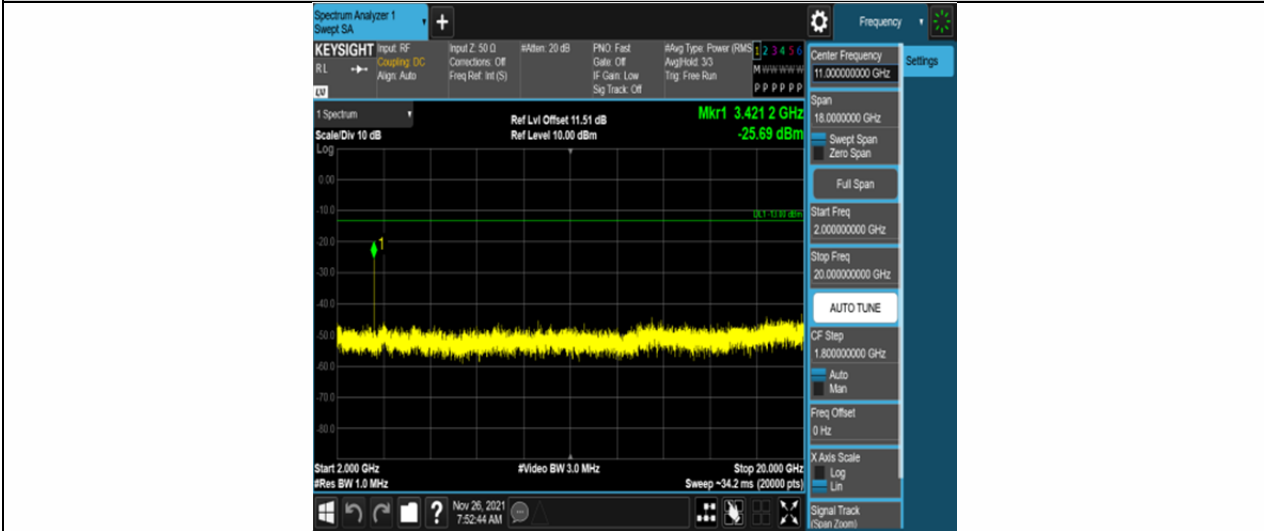

## Test Graphs

Band4-1.4MHz-QPSK-19957-6RB#0-Range1:30~1000MHz

Band4-1.4MHz-QPSK-19957-6RB#0-Range2:1000~2000MHz

Band4-1.4MHz-QPSK-19957-6RB#0-Range3:2000~20000MHz

Band4-1.4MHz-QPSK-20175-6RB#0-Range1:130~1000MHz