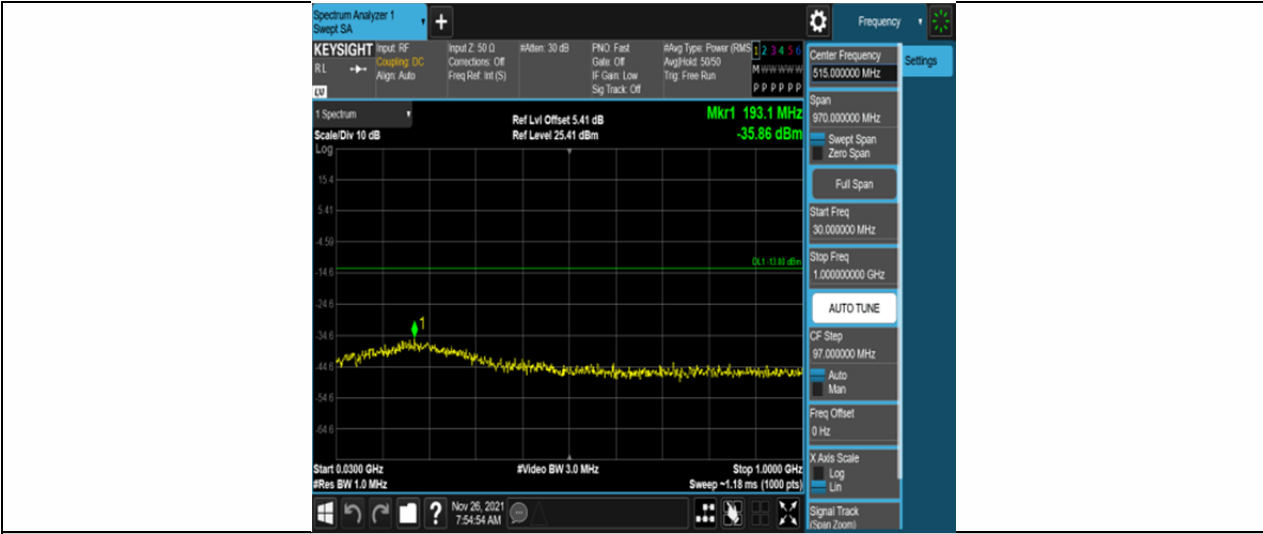

## Test Graphs

Band4-1.4MHz-QPSK-19957-6RB#0-Range1:30~1000MHz

Band4-1.4MHz-QPSK-19957-6RB#0-Range2:1000~2000MHz

Band4-1.4MHz-QPSK-19957-6RB#0-Range3:2000~20000MHz

Band4-1.4MHz-QPSK-20175-6RB#0-Range1:130~1000MHz

Band4-1.4MHz-QPSK-20175-6RB#0-Range2:1000~2000MHz

Band4-1.4MHz-QPSK-20175-6RB#0-Range3:2000~20000MHz

Band4-1.4MHz-QPSK-20393-6RB#0-Range1:130~1000MHz

Band4-1.4MHz-QPSK-20393-6RB#0-Range2:1000~2000MHz

Band4-1.4MHz-QPSK-20393-6RB#0-Range3:2000~20000MHz