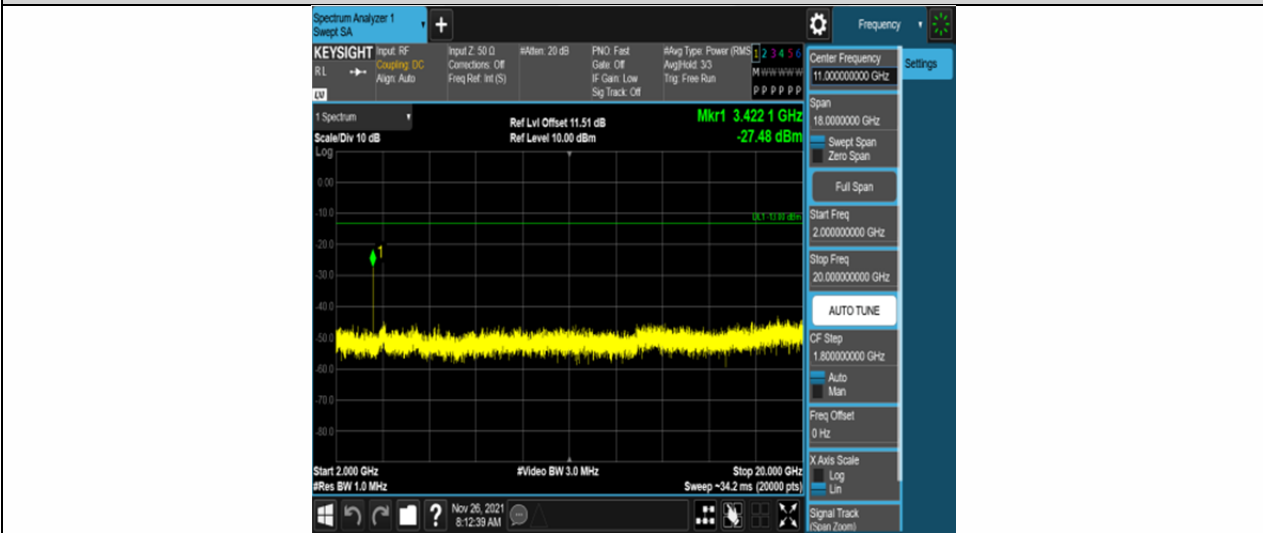

Band4-3MHz-QPSK-19965-6RB#0-Range3:2000~20000MHz