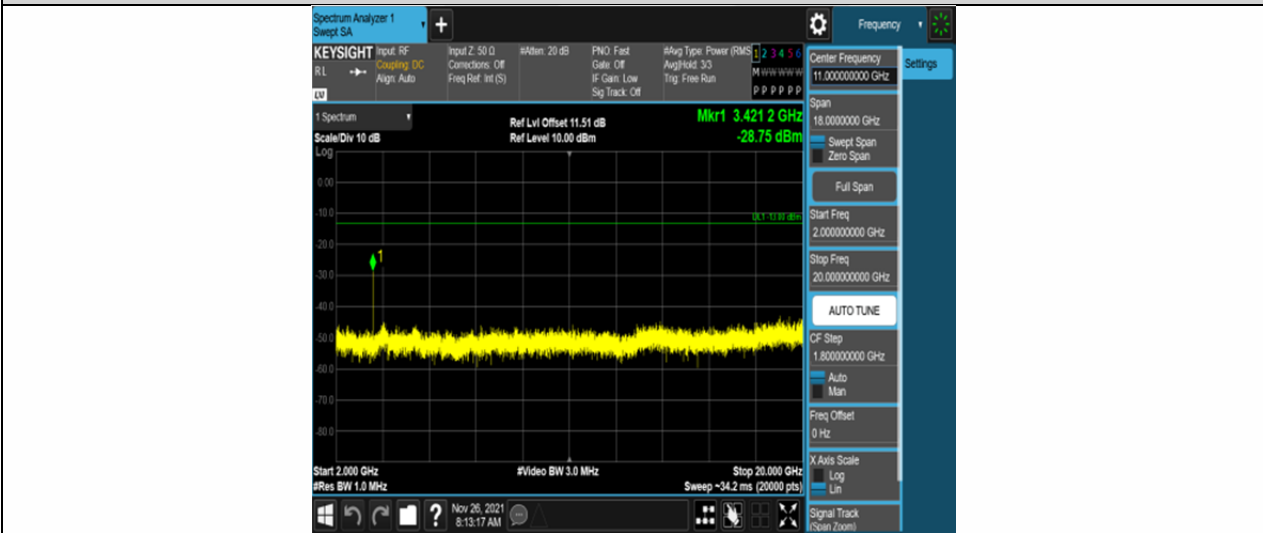

Band4-3MHz-QPSK-20385-6RB#0-Range1:30~1000MHz

Band4-3MHz-QPSK-20385-6RB#0-Range2:1000~2000MHz

Band4-3MHz-QPSK-20385-6RB#0-Range3:2000~20000MHz

Band4-3MHz-16QAM-19965-6RB#0-Range1:30~1000MHz

Band4-3MHz-16QAM-19965-6RB#0-Range2:1000~2000MHz