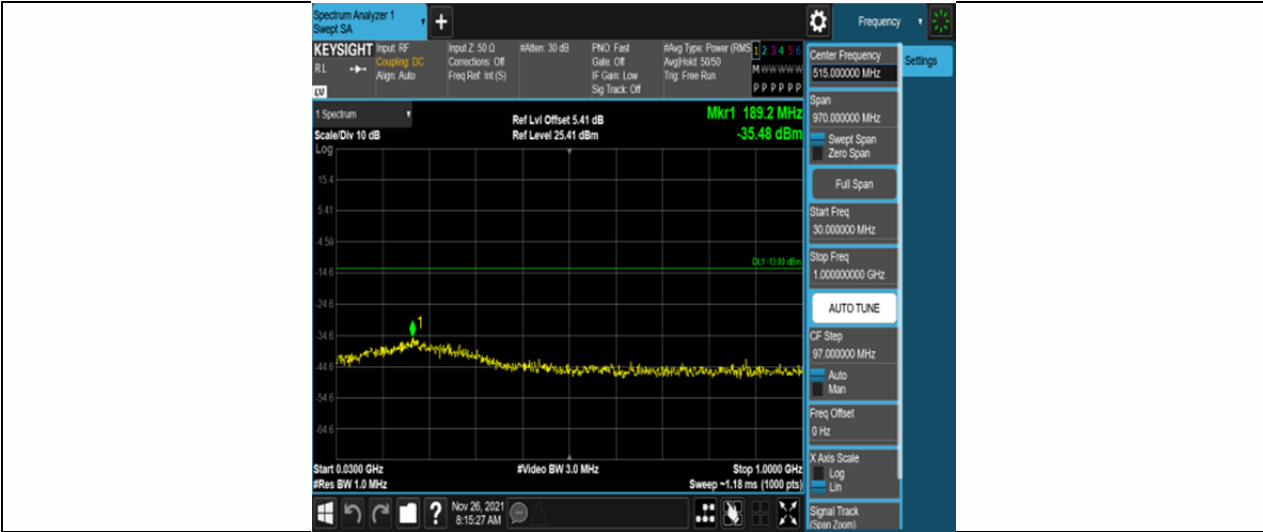

Band4-3MHz-16QAM-19965-6RB#0-Range3:2000~20000MHz

Band4-3MHz-16QAM-20175-6RB#0-Range1:30~1000MHz

Band4-3MHz-16QAM-20175-6RB#0-Range2:1000~2000MHz

Band4-3MHz-16QAM-20175-6RB#0-Range3:2000~20000MHz

Band4-3MHz-16QAM-20385-6RB#0-Range1:30~1000MHz