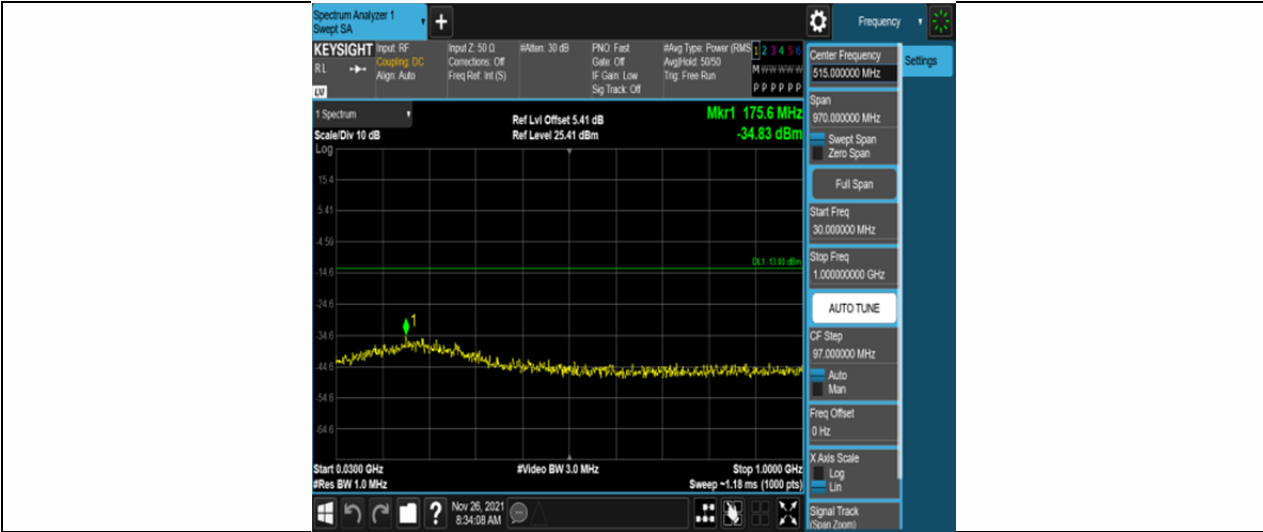

Band4-3MHz-16QAM-20385-6RB#0-Range2:1000~2000MHz

Band4-3MHz-16QAM-20385-6RB#0-Range3:2000~20000MHz

Band4-5MHz-QPSK-19975-25RB#0-Range1:30~1000MHz

Band4-5MHz-QPSK-19975-25RB#0-Range2:1000~2000MHz

Band4-5MHz-QPSK-19975-25RB#0-Range3:2000~20000MHz