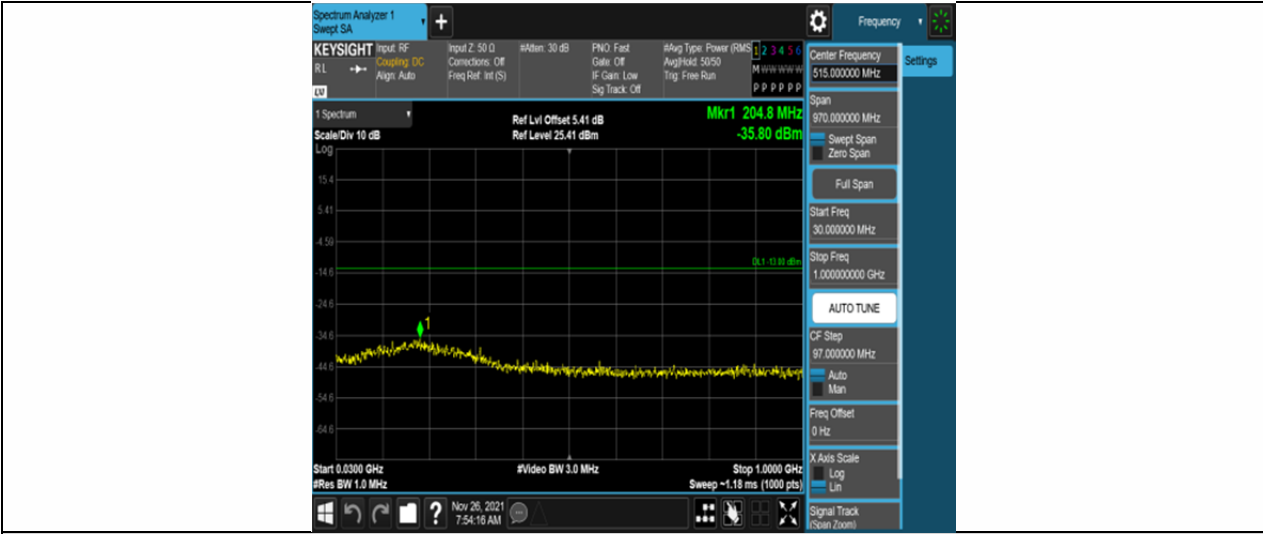

Band4-1.4MHz-QPSK-20175-6RB#0-Range2:1000~2000MHz

Band4-1.4MHz-QPSK-20175-6RB#0-Range3:2000~20000MHz

Band4-1.4MHz-QPSK-20393-6RB#0-Range1:130~1000MHz

Band4-1.4MHz-QPSK-20393-6RB#0-Range2:1000~2000MHz

Band4-1.4MHz-QPSK-20393-6RB#0-Range3:2000~20000MHz

Band4-1.4MHz-16QAM-19957-6RB#0-Range1:30~100MHz

Band4-1.4MHz-16QAM-19957-6RB#0-Range2:1000~2000MHz

Band4-1.4MHz-16QAM-19957-6RB#0-Range3:2000~20000MHz

Band4-1.4MHz-16QAM-20175-6RB#0-Range1:30~100MHz

Band4-1.4MHz-16QAM-20175-6RB#0-Range2:1000~2000MHz