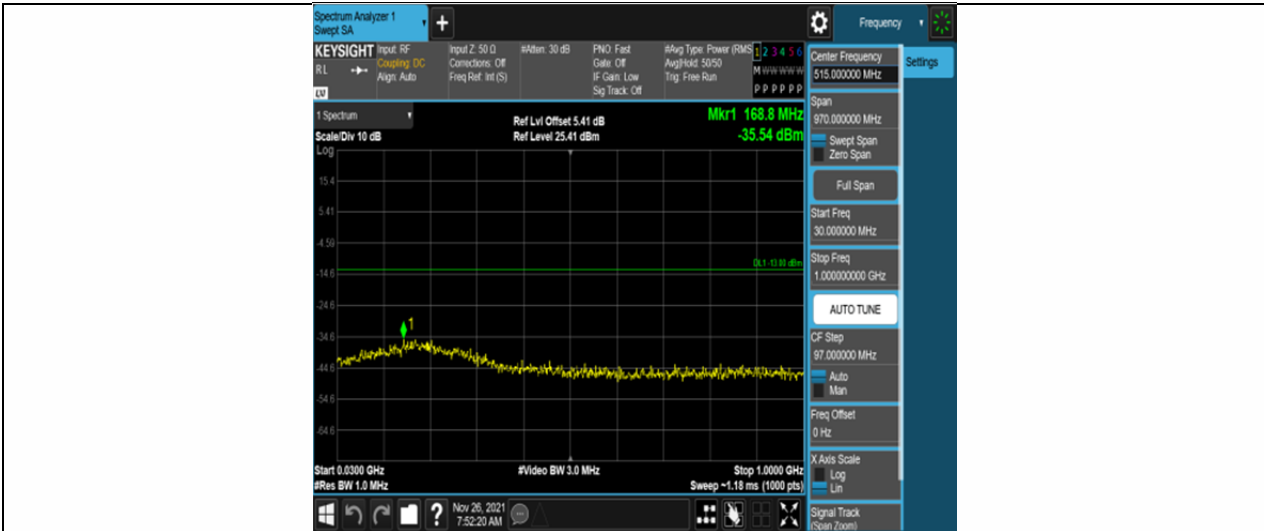

## Test Graphs

Band4-1.4MHz-QPSK-19957-6RB#0-Range1:30~1000MHz

Band4-1.4MHz-QPSK-19957-6RB#0-Range2:1000~2000MHz

Band4-1.4MHz-QPSK-19957-6RB#0-Range3:2000~20000MHz

Band4-1.4MHz-QPSK-20175-6RB#0-Range1:130~1000MHz

Band4-1.4MHz-QPSK-20175-6RB#0-Range2:1000~2000MHz

Band4-1.4MHz-QPSK-20175-6RB#0-Range3:2000~20000MHz

Band4-1.4MHz-QPSK-20393-6RB#0-Range1:130~1000MHz

Band4-1.4MHz-QPSK-20393-6RB#0-Range2:1000~2000MHz

Band4-1.4MHz-QPSK-20393-6RB#0-Range3:2000~20000MHz