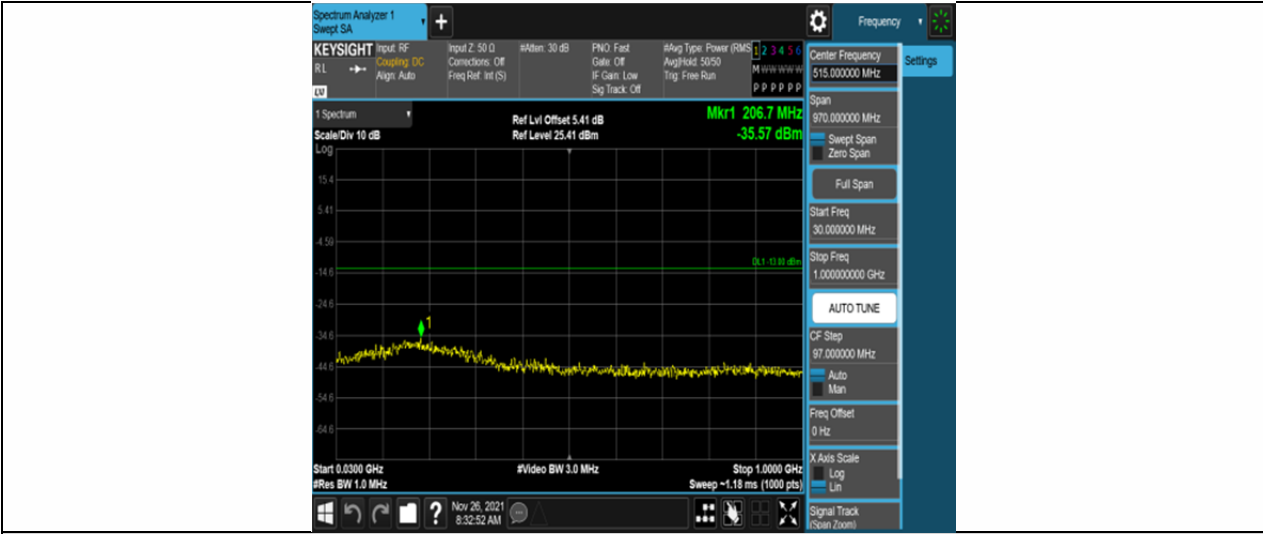

Band4-5MHz-QPSK-19975-25RB#0-Range1:30~1000MHz