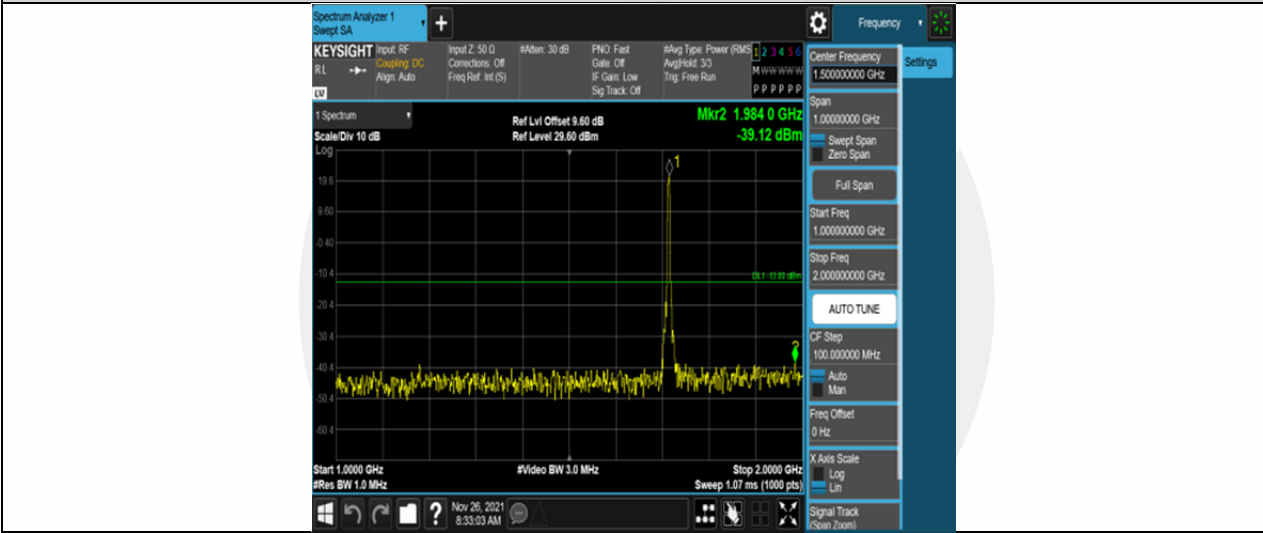

Band4-5MHz-QPSK-19975-25RB#0-Range2:1000~2000MHz