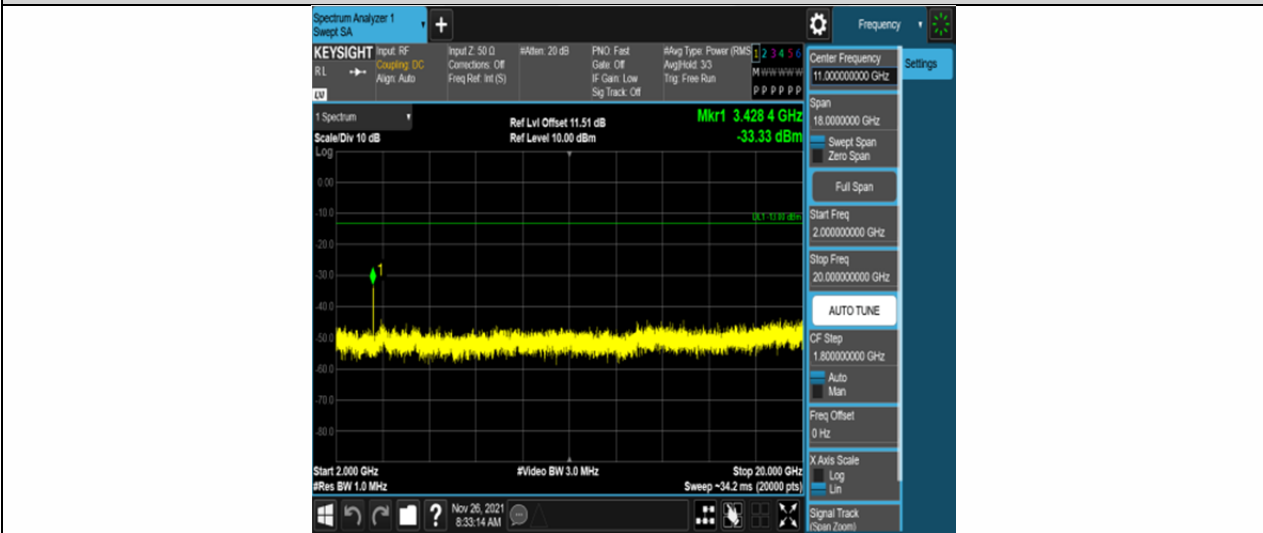

Band4-3MHz-16QAM-20385-6RB#0-Range2:1000~2000MHz

Band4-3MHz-16QAM-20385-6RB#0-Range3:2000~20000MHz

Band4-5MHz-QPSK-19975-25RB#0-Range1:30~1000MHz

Band4-5MHz-QPSK-19975-25RB#0-Range2:1000~2000MHz

Band4-5MHz-QPSK-19975-25RB#0-Range3:2000~20000MHz