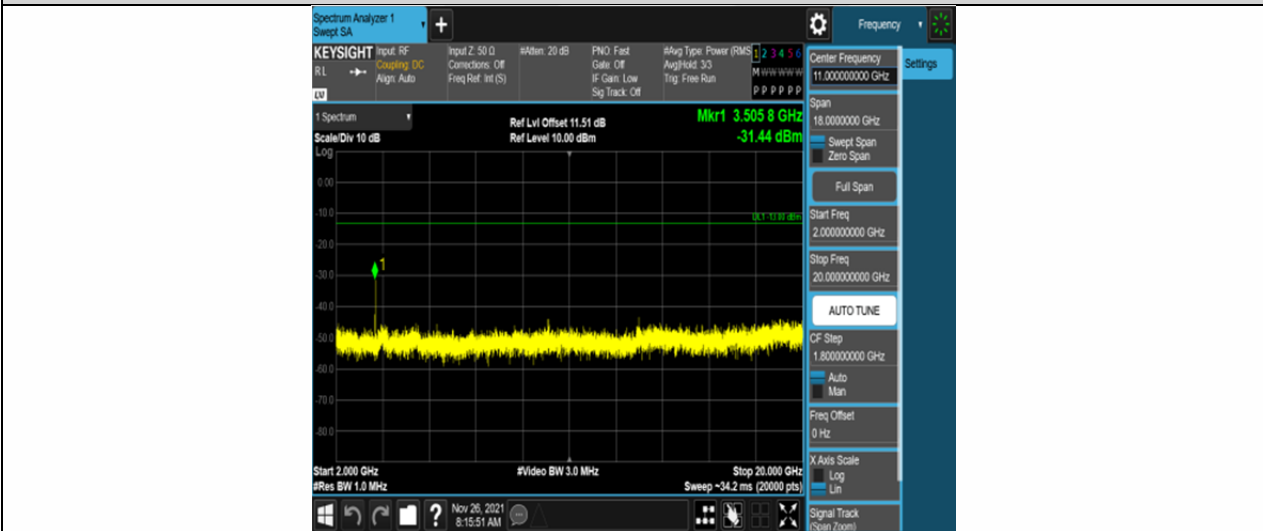

Band4-3MHz-16QAM-20385-6RB#0-Range3:2000~20000MHz