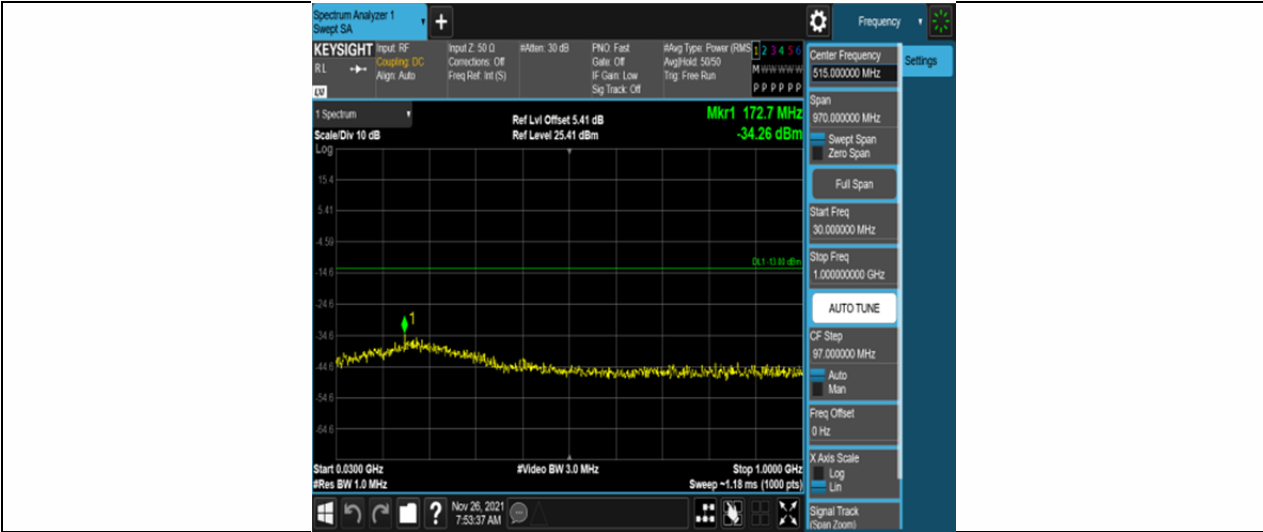

## Test Graphs

Band4-1.4MHz-QPSK-19957-6RB#0-Range1:30~1000MHz

Band4-1.4MHz-QPSK-19957-6RB#0-Range2:1000~2000MHz

Band4-1.4MHz-QPSK-19957-6RB#0-Range3:2000~20000MHz

Band4-1.4MHz-QPSK-20175-6RB#0-Range1:130~1000MHz

Band4-1.4MHz-QPSK-20175-6RB#0-Range2:1000~2000MHz

Band4-1.4MHz-QPSK-20175-6RB#0-Range3:2000~20000MHz

Band4-1.4MHz-QPSK-20393-6RB#0-Range1:130~1000MHz

Band4-1.4MHz-QPSK-20393-6RB#0-Range2:1000~2000MHz

Band4-1.4MHz-QPSK-20393-6RB#0-Range3:2000~20000MHz