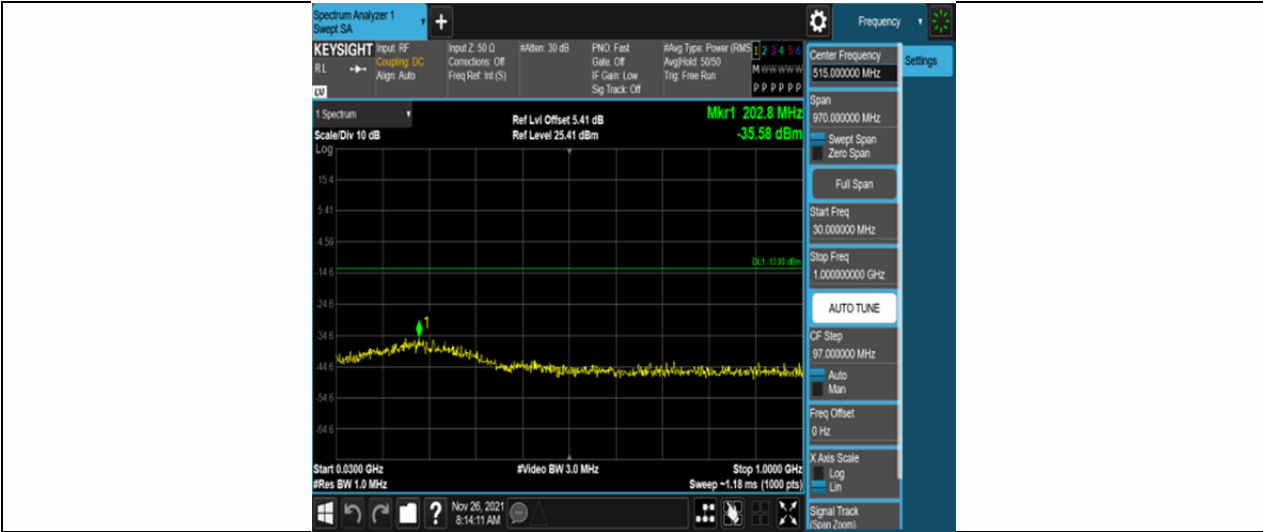

Band4-3MHz-QPSK-20385-6RB#0-Range1:30~1000MHz

Band4-3MHz-QPSK-20385-6RB#0-Range2:1000~2000MHz

Band4-3MHz-QPSK-20385-6RB#0-Range3:2000~20000MHz

Band4-3MHz-16QAM-19965-6RB#0-Range1:30~1000MHz

Band4-3MHz-16QAM-19965-6RB#0-Range2:1000~2000MHz

Band4-3MHz-16QAM-19965-6RB#0-Range3:2000~20000MHz

Band4-3MHz-16QAM-20175-6RB#0-Range1:30~1000MHz

Band4-3MHz-16QAM-20175-6RB#0-Range2:1000~2000MHz

Band4-3MHz-16QAM-20175-6RB#0-Range3:2000~20000MHz

Band4-3MHz-16QAM-20385-6RB#0-Range1:30~1000MHz