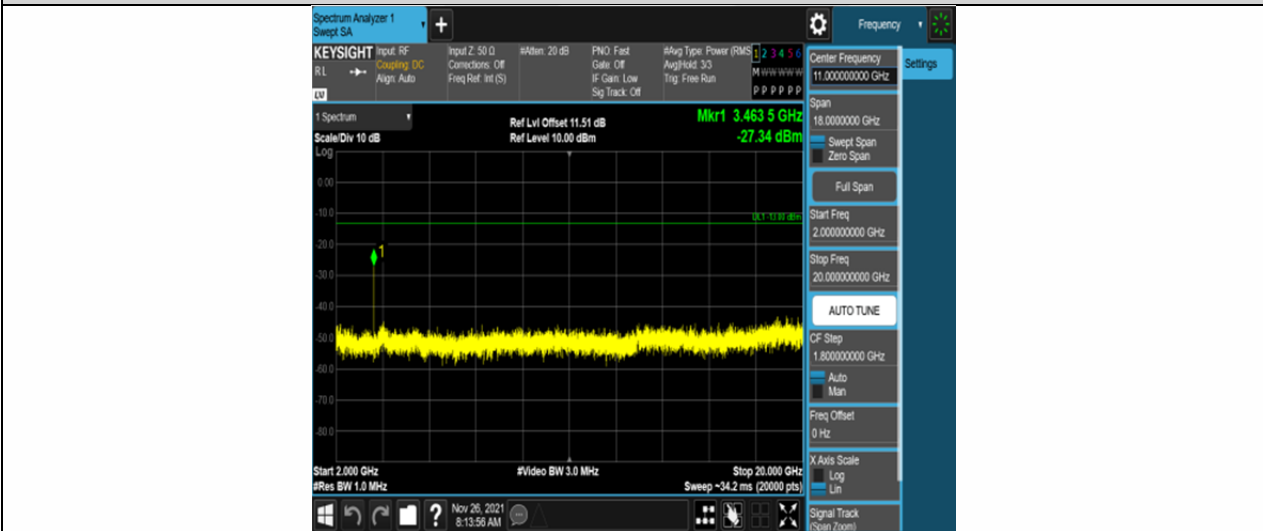

Band4-3MHz-QPSK-19965-6RB#0-Range2:1000~2000MHz

Band4-3MHz-QPSK-19965-6RB#0-Range3:2000~20000MHz

Band4-3MHz-QPSK-20175-6RB#0-Range1:30~1000MHz

Band4-3MHz-QPSK-20175-6RB#0-Range2:1000~2000MHz

Band4-3MHz-QPSK-20175-6RB#0-Range3:2000~20000MHz