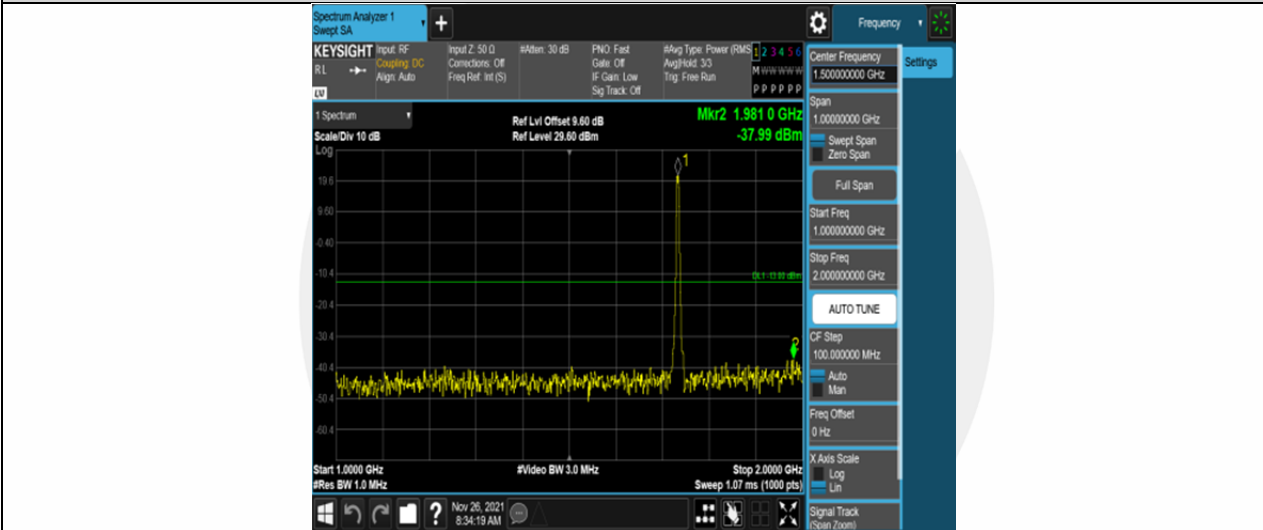

Band4-5MHz-QPSK-20175-25RB#0-Range2:1000~2000MHz