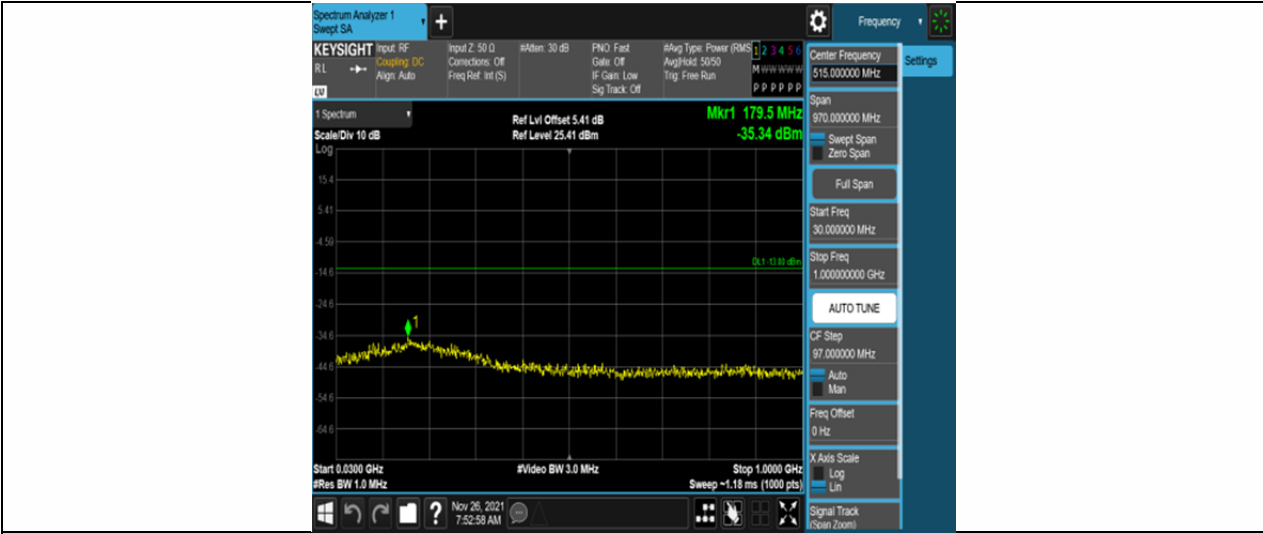

Band4-1.4MHz-QPSK-20175-6RB#0-Range2:1000~2000MHz

Band4-1.4MHz-QPSK-20175-6RB#0-Range3:2000~20000MHz

Band4-1.4MHz-QPSK-20393-6RB#0-Range1:130~1000MHz

Band4-1.4MHz-QPSK-20393-6RB#0-Range2:1000~2000MHz

Band4-1.4MHz-QPSK-20393-6RB#0-Range3:2000~20000MHz

Band4-1.4MHz-16QAM-19957-6RB#0-Range1:30~100MHz

Band4-1.4MHz-16QAM-19957-6RB#0-Range2:1000~2000MHz

Band4-1.4MHz-16QAM-19957-6RB#0-Range3:2000~20000MHz

Band4-1.4MHz-16QAM-20175-6RB#0-Range1:30~100MHz

Band4-1.4MHz-16QAM-20175-6RB#0-Range2:1000~2000MHz