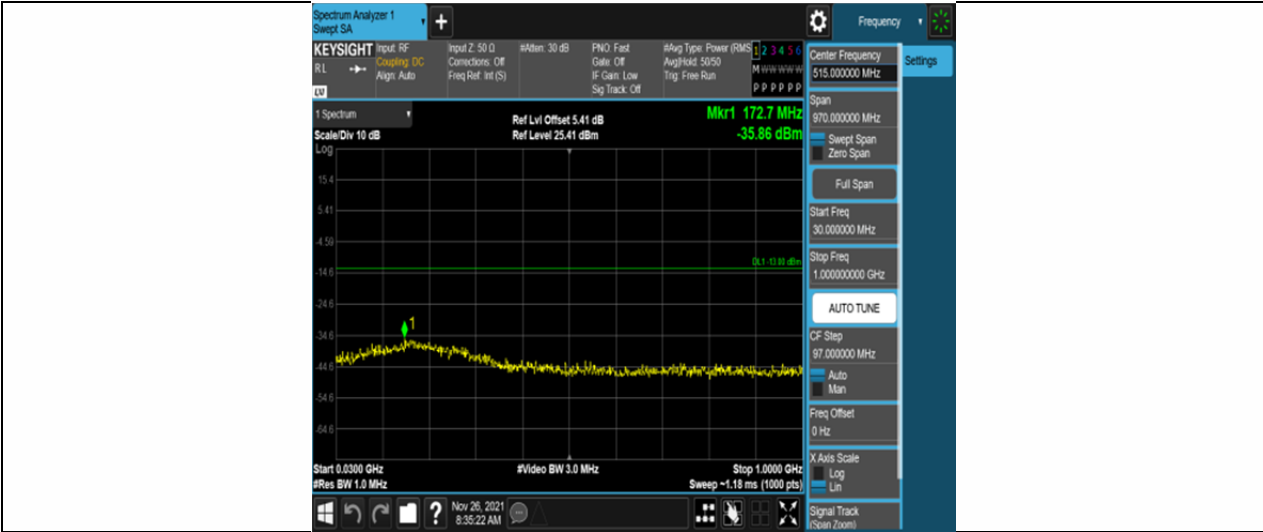

Band4-5MHz-QPSK-20375-25RB#0-Range1:30~1000MHz