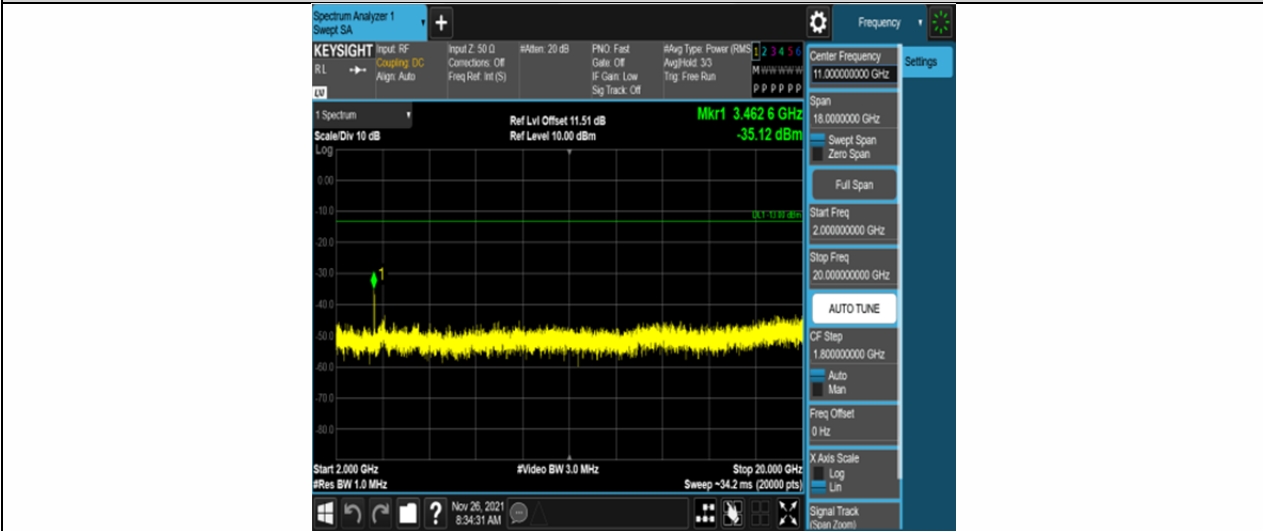

Band4-5MHz-QPSK-20175-25RB#0-Range3:2000~20000MHz