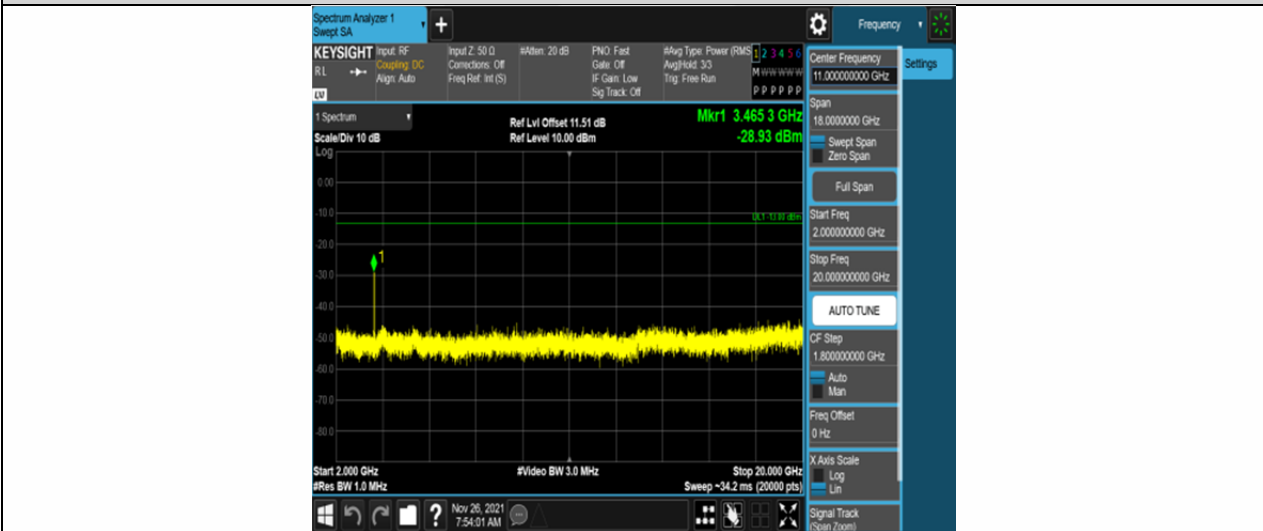

Band4-1.4MHz-QPSK-20175-6RB#0-Range3:2000~20000MHz