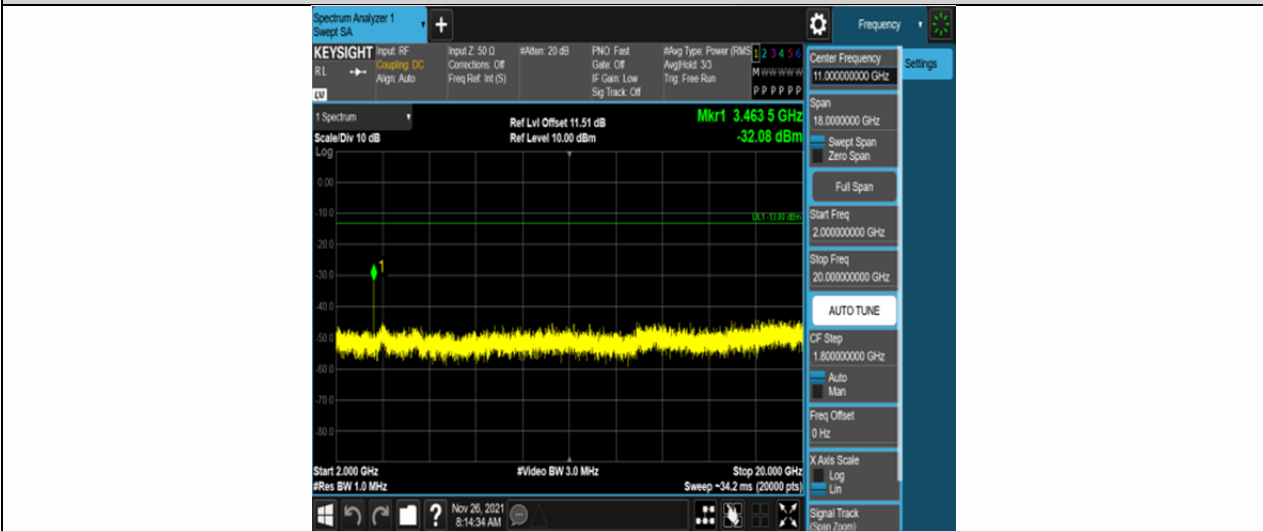

Band4-3MHz-16QAM-20175-6RB#0-Range3:2000~20000MHz