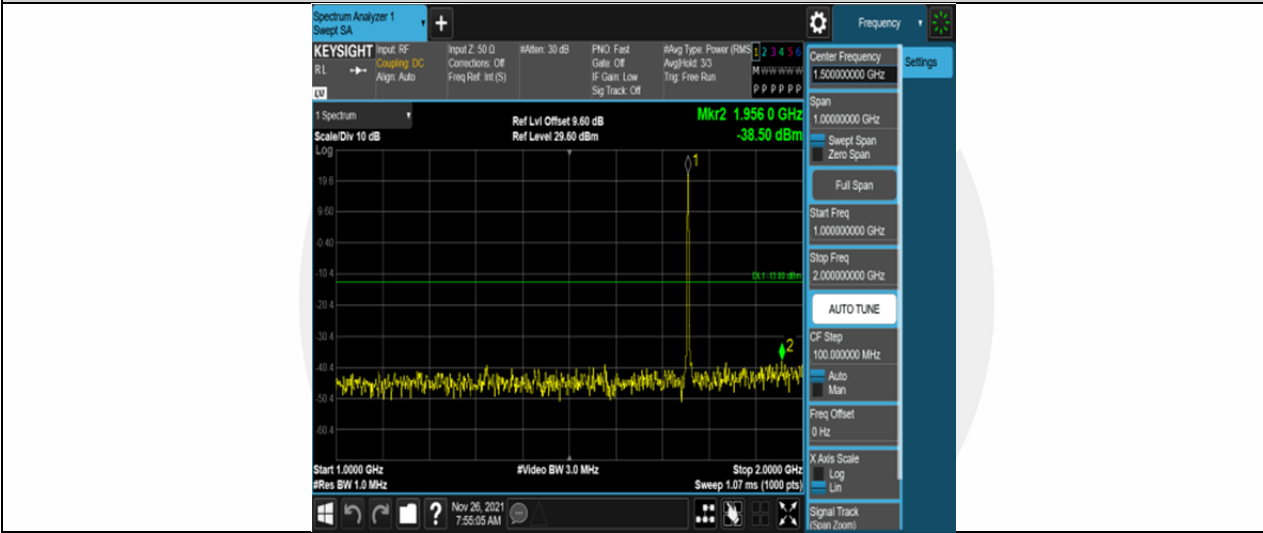

Band4-1.4MHz-QPSK-20393-6RB#0-Range2:1000~2000MHz