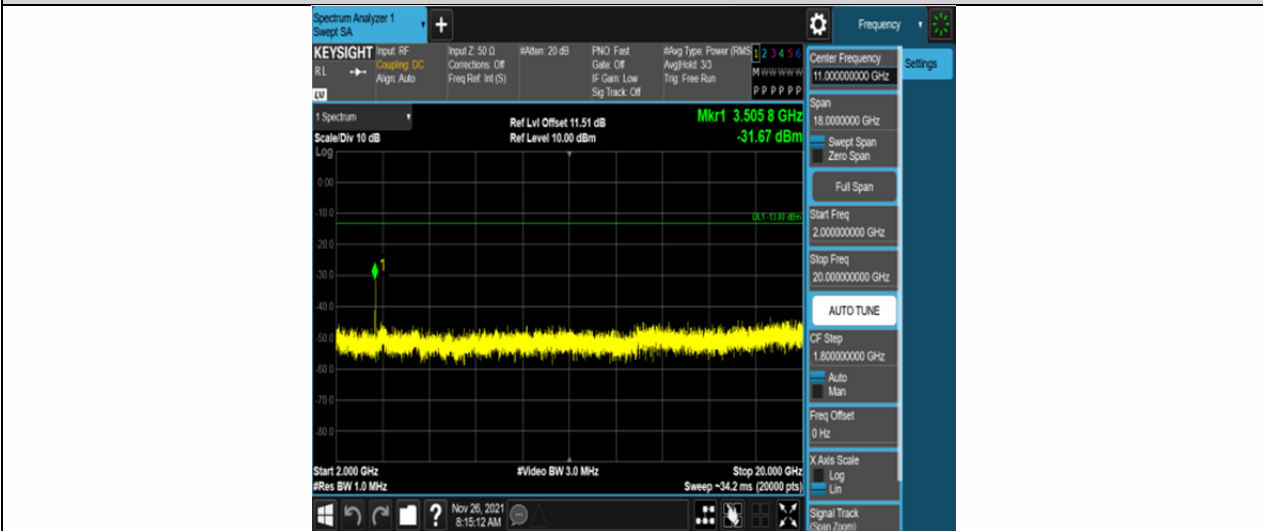

Band4-3MHz-QPSK-20385-6RB#0-Range3:2000~20000MHz