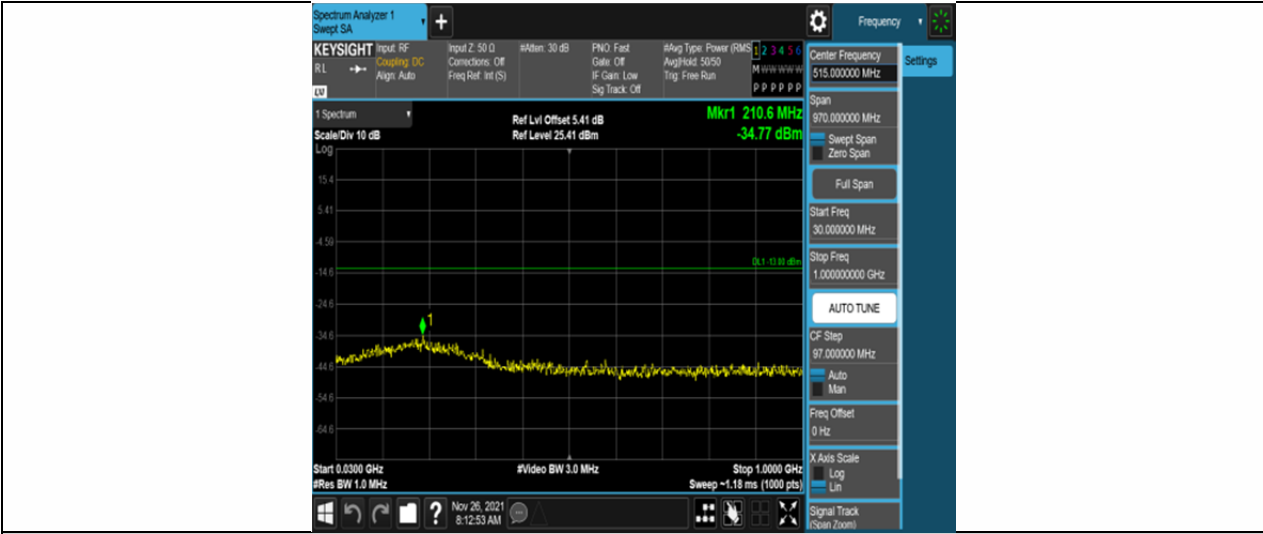

Band4-3MHz-16QAM-19965-6RB#0-Range1:30~1000MHz