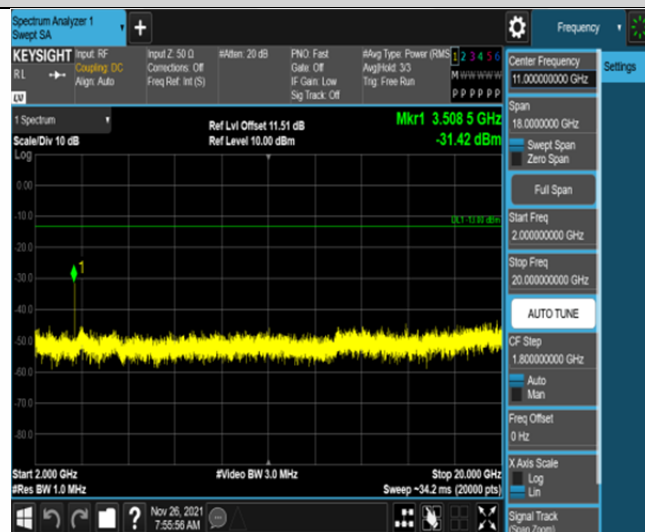

Band4-1.4MHz-16QAM-20393-6RB#0-Range3:2000~20000MHz