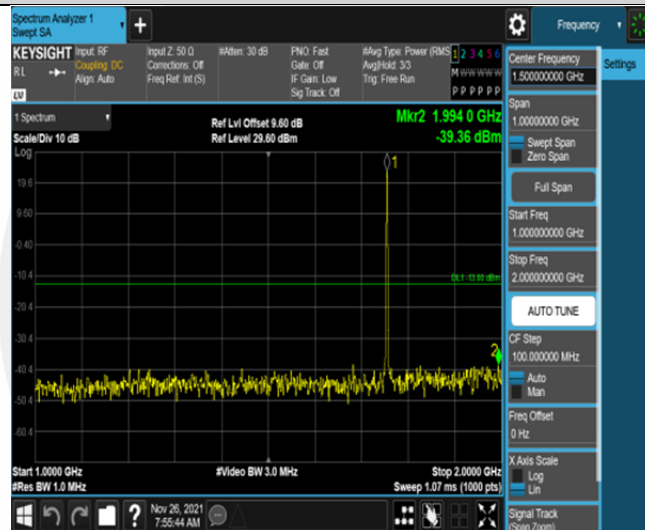

Band4-1.4MHz-16QAM-20393-6RB#0-Range2:1000~2000MHz