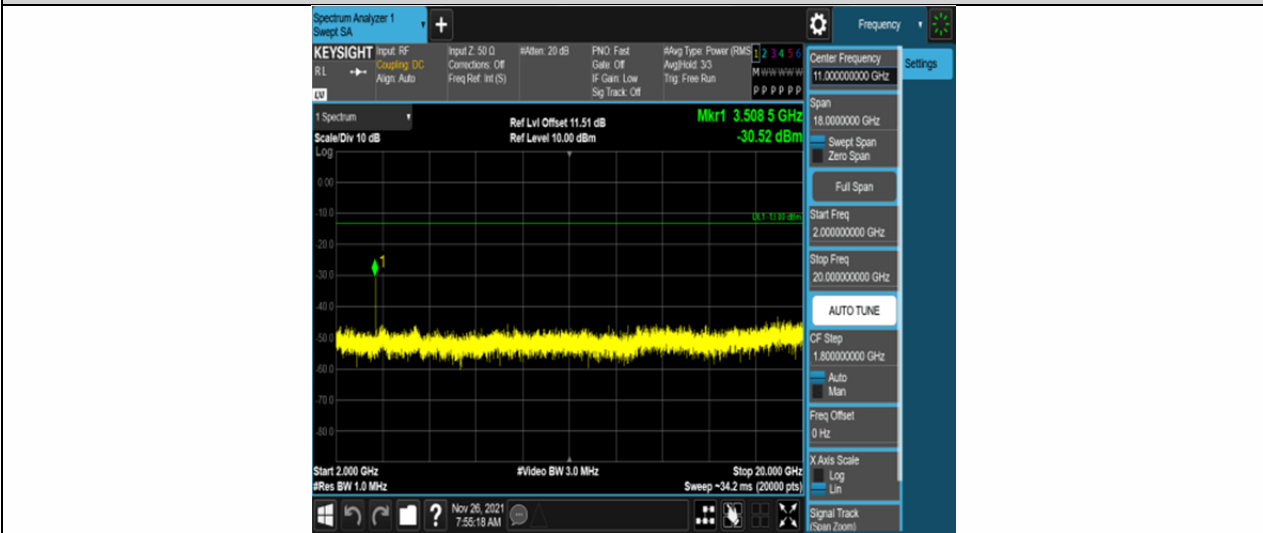

Band4-1.4MHz-QPSK-20175-6RB#0-Range2:1000~2000MHz

Band4-1.4MHz-QPSK-20175-6RB#0-Range3:2000~20000MHz

Band4-1.4MHz-QPSK-20393-6RB#0-Range1:130~1000MHz

Band4-1.4MHz-QPSK-20393-6RB#0-Range2:1000~2000MHz

Band4-1.4MHz-QPSK-20393-6RB#0-Range3:2000~20000MHz

Band4-1.4MHz-16QAM-19957-6RB#0-Range1:30~100MHz

Band4-1.4MHz-16QAM-19957-6RB#0-Range2:1000~2000MHz

Band4-1.4MHz-16QAM-19957-6RB#0-Range3:2000~20000MHz

Band4-1.4MHz-16QAM-20175-6RB#0-Range1:30~100MHz

Band4-1.4MHz-16QAM-20175-6RB#0-Range2:1000~2000MHz