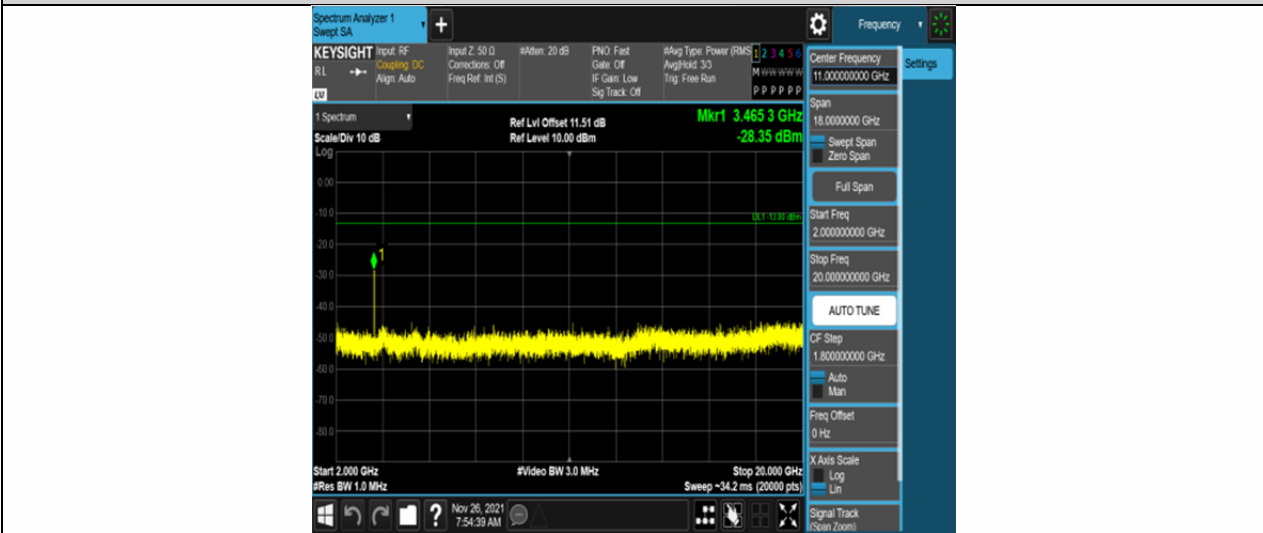

Band4-1.4MHz-16QAM-19957-6RB#0-Range1:30~100MHz

Band4-1.4MHz-16QAM-19957-6RB#0-Range2:1000~2000MHz

Band4-1.4MHz-16QAM-19957-6RB#0-Range3:2000~20000MHz

Band4-1.4MHz-16QAM-20175-6RB#0-Range1:30~100MHz

Band4-1.4MHz-16QAM-20175-6RB#0-Range2:1000~2000MHz