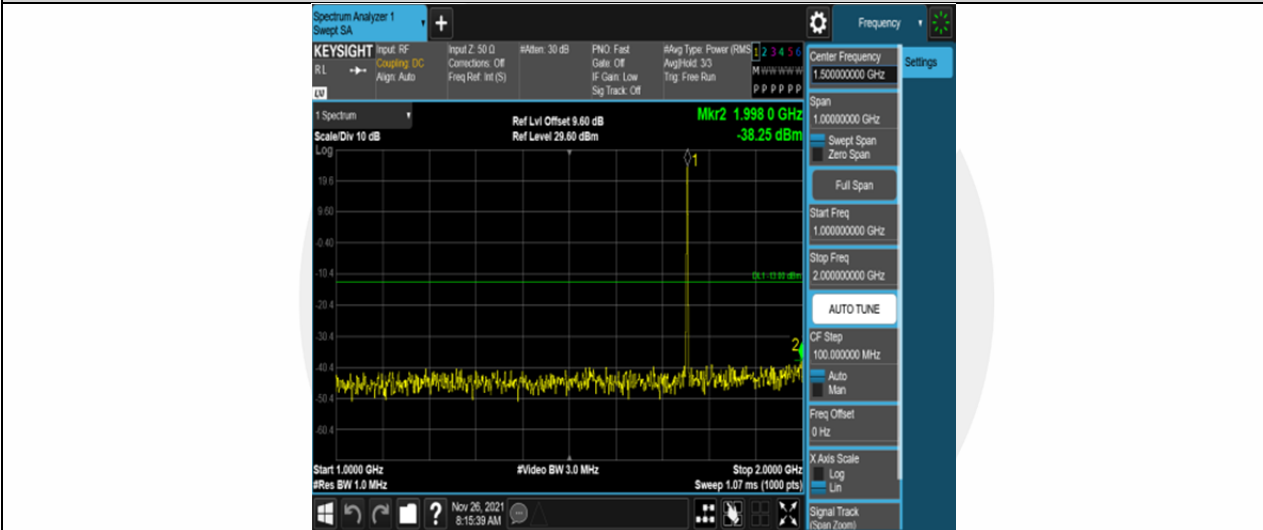

Band4-3MHz-16QAM-19965-6RB#0-Range3:2000~20000MHz

Band4-3MHz-16QAM-20175-6RB#0-Range1:30~1000MHz

Band4-3MHz-16QAM-20175-6RB#0-Range2:1000~2000MHz

Band4-3MHz-16QAM-20175-6RB#0-Range3:2000~20000MHz

Band4-3MHz-16QAM-20385-6RB#0-Range1:30~1000MHz