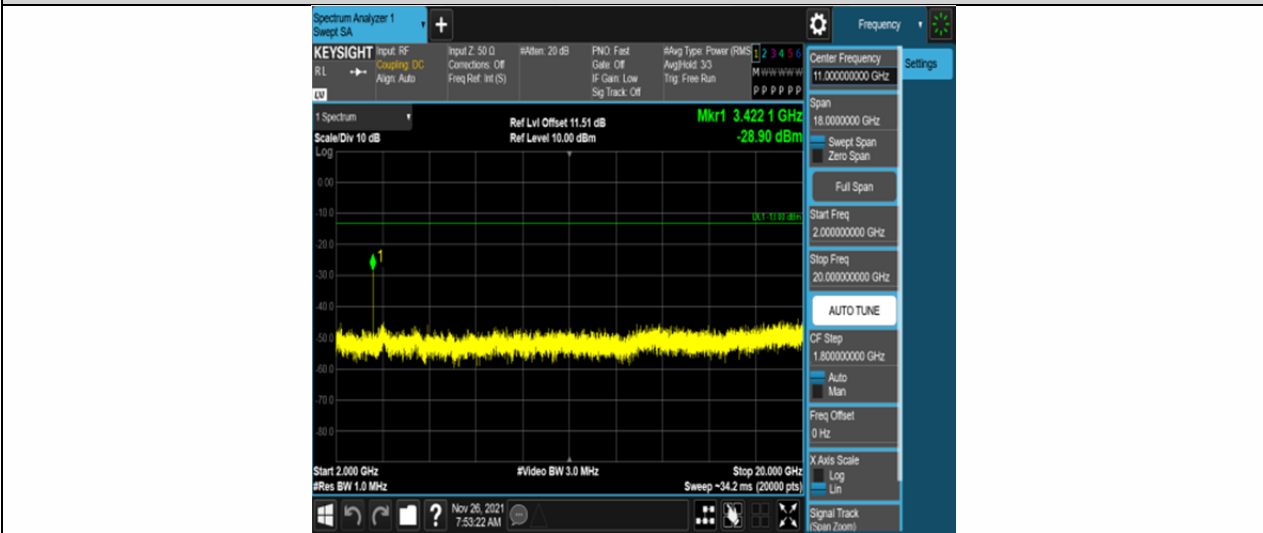

Band4-1.4MHz-QPSK-20175-6RB#0-Range2:1000~2000MHz

Band4-1.4MHz-QPSK-20175-6RB#0-Range3:2000~20000MHz

Band4-1.4MHz-QPSK-20393-6RB#0-Range1:130~1000MHz

Band4-1.4MHz-QPSK-20393-6RB#0-Range2:1000~2000MHz

Band4-1.4MHz-QPSK-20393-6RB#0-Range3:2000~20000MHz

Band4-1.4MHz-16QAM-19957-6RB#0-Range1:30~100MHz

Band4-1.4MHz-16QAM-19957-6RB#0-Range2:1000~2000MHz

Band4-1.4MHz-16QAM-19957-6RB#0-Range3:2000~20000MHz

Band4-1.4MHz-16QAM-20175-6RB#0-Range1:30~100MHz

Band4-1.4MHz-16QAM-20175-6RB#0-Range2:1000~2000MHz