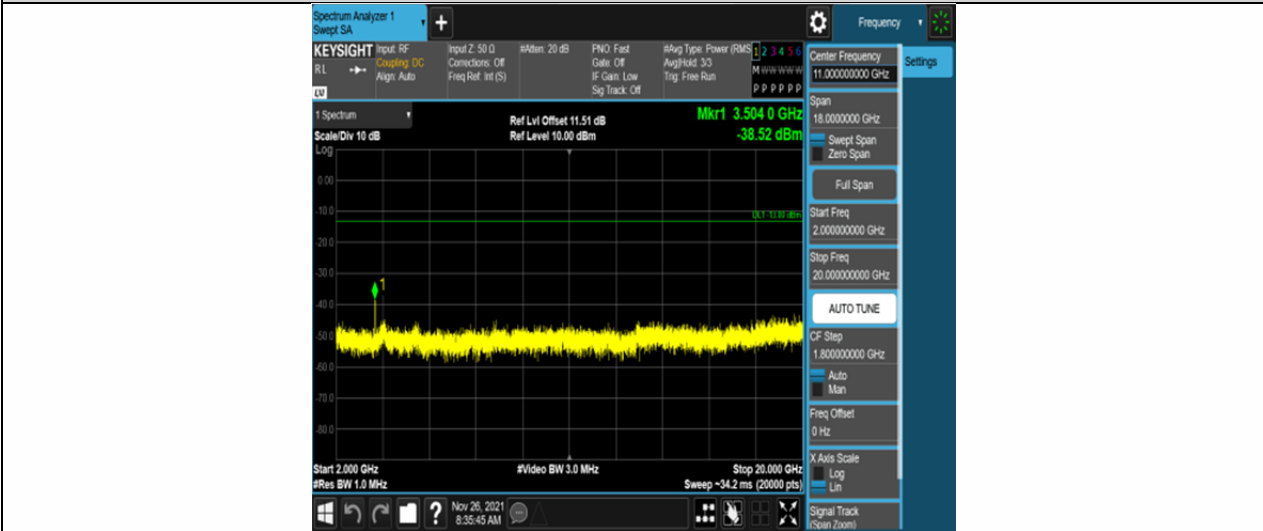

Band4-5MHz-QPSK-20175-25RB#0-Range1:30~1000MHz

Band4-5MHz-QPSK-20175-25RB#0-Range2:1000~2000MHz

Band4-5MHz-QPSK-20175-25RB#0-Range3:2000~20000MHz

Band4-5MHz-QPSK-20375-25RB#0-Range1:30~1000MHz

Band4-5MHz-QPSK-20375-25RB#0-Range2:1000~2000MHz