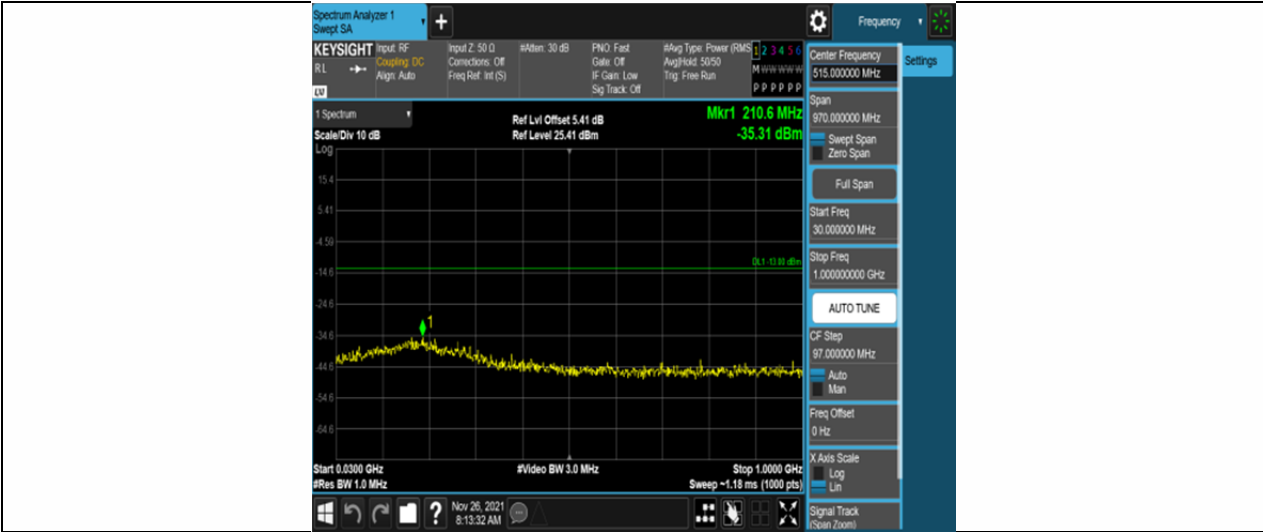

Band4-3MHz-QPSK-20175-6RB#0-Range1:30~1000MHz