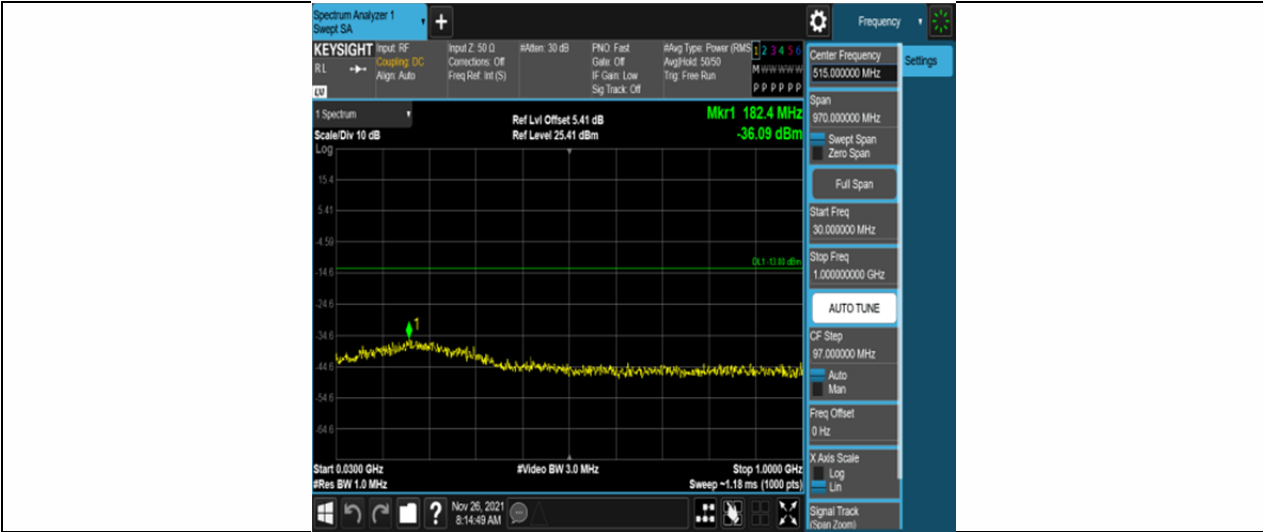

Band4-3MHz-QPSK-19965-6RB#0-Range2:1000~2000MHz

Band4-3MHz-QPSK-19965-6RB#0-Range3:2000~20000MHz

Band4-3MHz-QPSK-20175-6RB#0-Range1:30~1000MHz

Band4-3MHz-QPSK-20175-6RB#0-Range2:1000~2000MHz

Band4-3MHz-QPSK-20175-6RB#0-Range3:2000~20000MHz