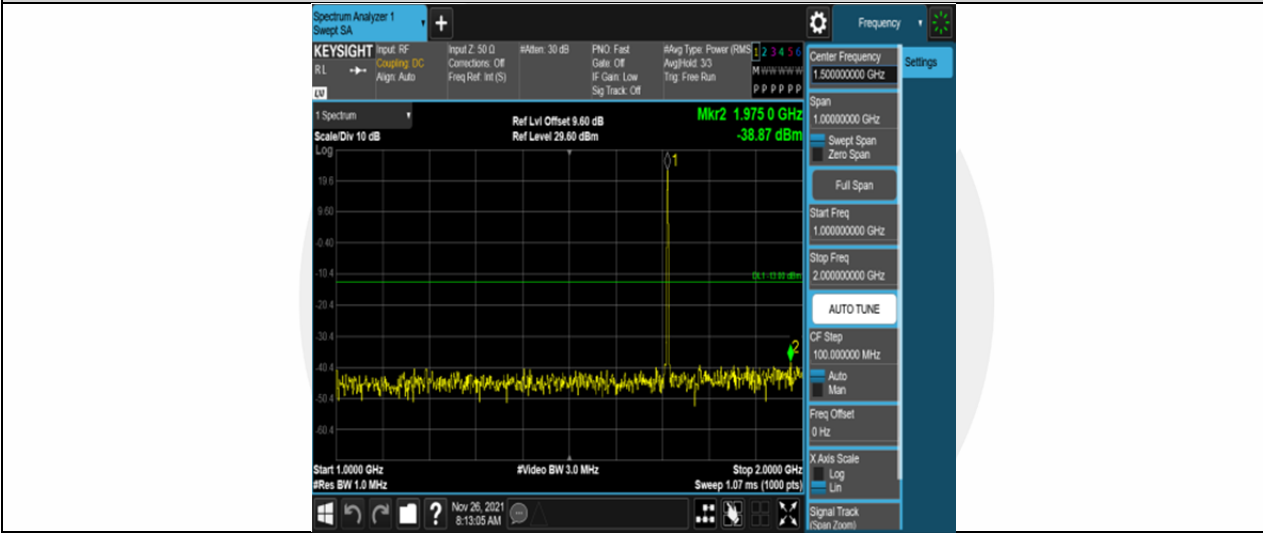

Band4-3MHz-QPSK-20385-6RB#0-Range1:30~1000MHz

Band4-3MHz-QPSK-20385-6RB#0-Range2:1000~2000MHz

Band4-3MHz-QPSK-20385-6RB#0-Range3:2000~20000MHz

Band4-3MHz-16QAM-19965-6RB#0-Range1:30~1000MHz

Band4-3MHz-16QAM-19965-6RB#0-Range2:1000~2000MHz