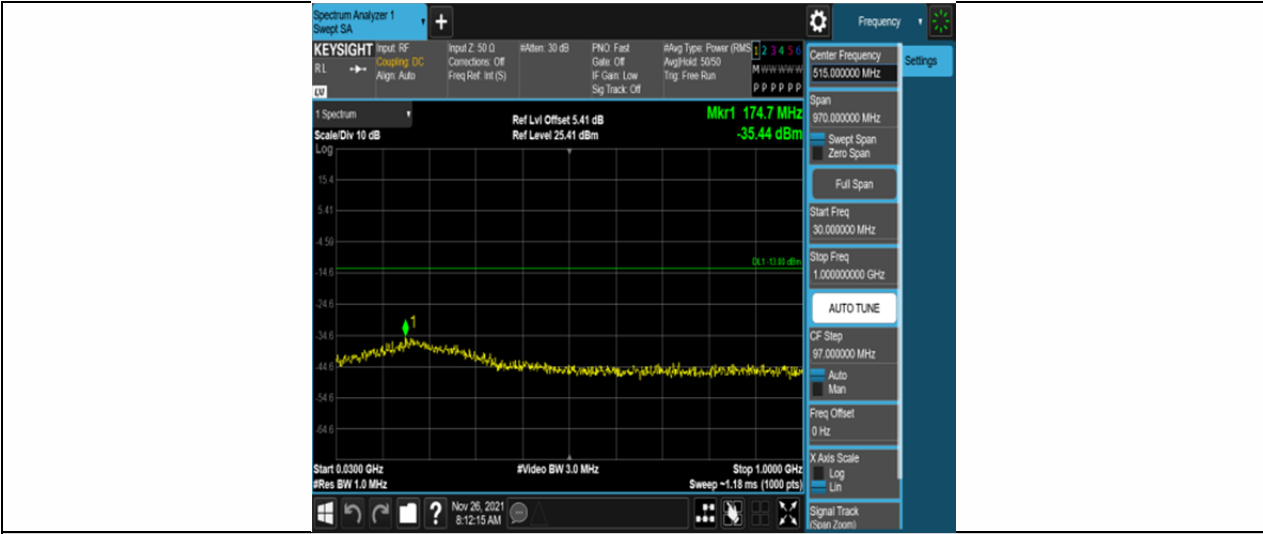

Band4-1.4MHz-16QAM-20175-6RB#0-Range3:2000~20000MHz

Band4-1.4MHz-16QAM-20393-6RB#0-Range1:30~100MHz

Band4-1.4MHz-16QAM-20393-6RB#0-Range2:1000~2000MHz

Band4-1.4MHz-16QAM-20393-6RB#0-Range3:2000~20000MHz

Band4-3MHz-QPSK-19965-6RB#0-Range1:30~1000MHz