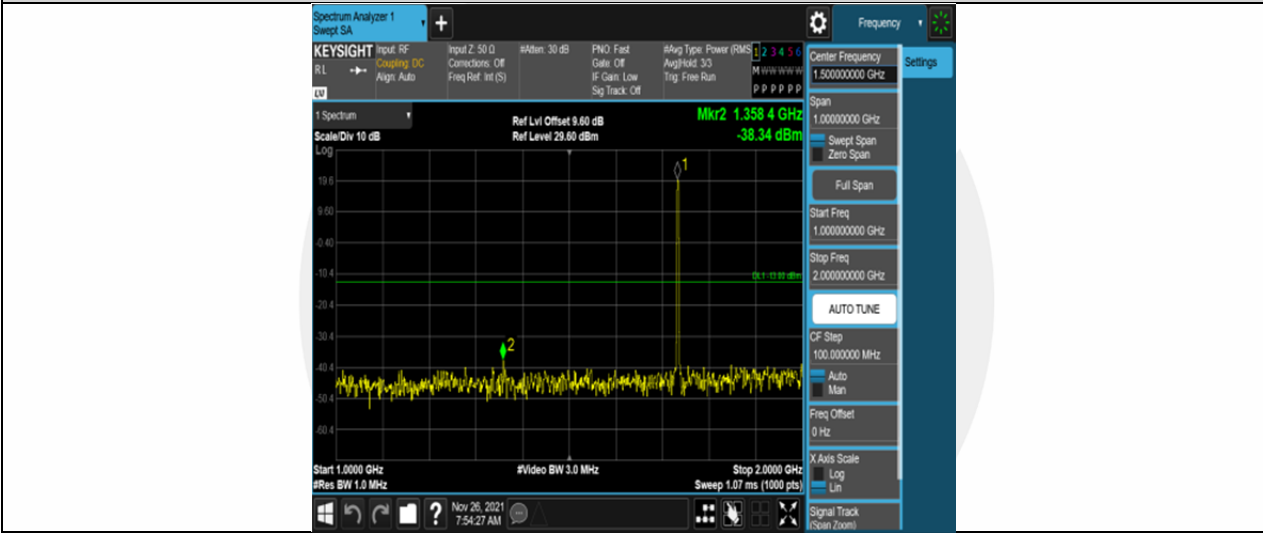

Band4-1.4MHz-16QAM-19957-6RB#0-Range1:30~100MHz

Band4-1.4MHz-16QAM-19957-6RB#0-Range2:1000~2000MHz

Band4-1.4MHz-16QAM-19957-6RB#0-Range3:2000~20000MHz

Band4-1.4MHz-16QAM-20175-6RB#0-Range1:30~100MHz

Band4-1.4MHz-16QAM-20175-6RB#0-Range2:1000~2000MHz