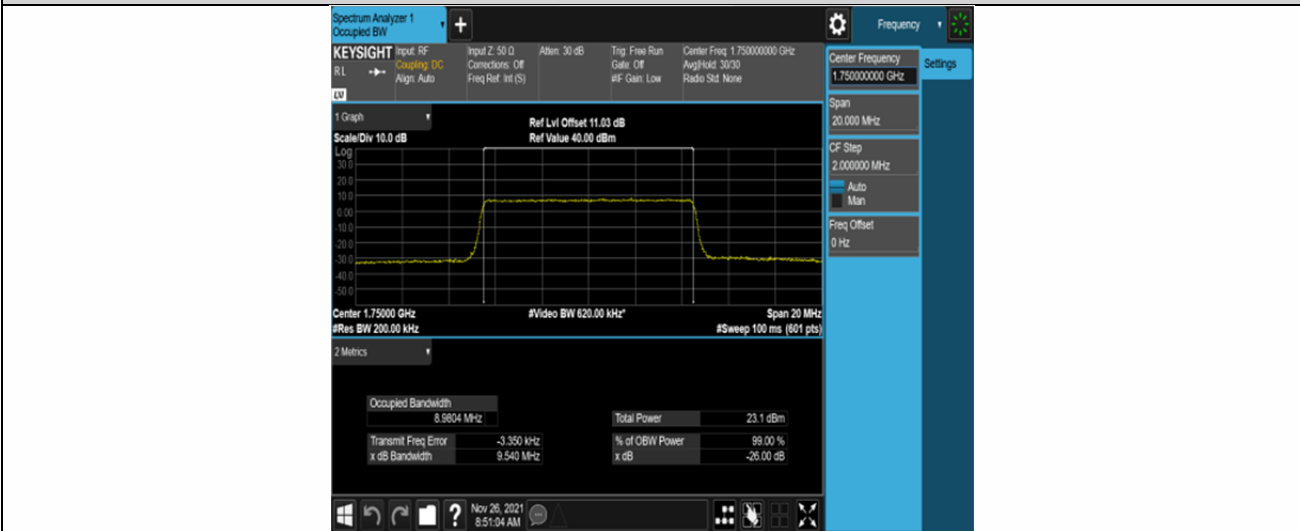

Band4-10MHz-QPSK-20175-50RB#0

Band4-10MHz-QPSK-20350-50RB#0

Band4-10MHz-16QAM-2000-50RB#0

Band4-10MHz-16QAM-20175-50RB#0

Band4-10MHz-16QAM-20350-50RB#0

Band4-15MHz-QPSK-20025-75RB#0

Band4-15MHz-QPSK-20175-75RB#0