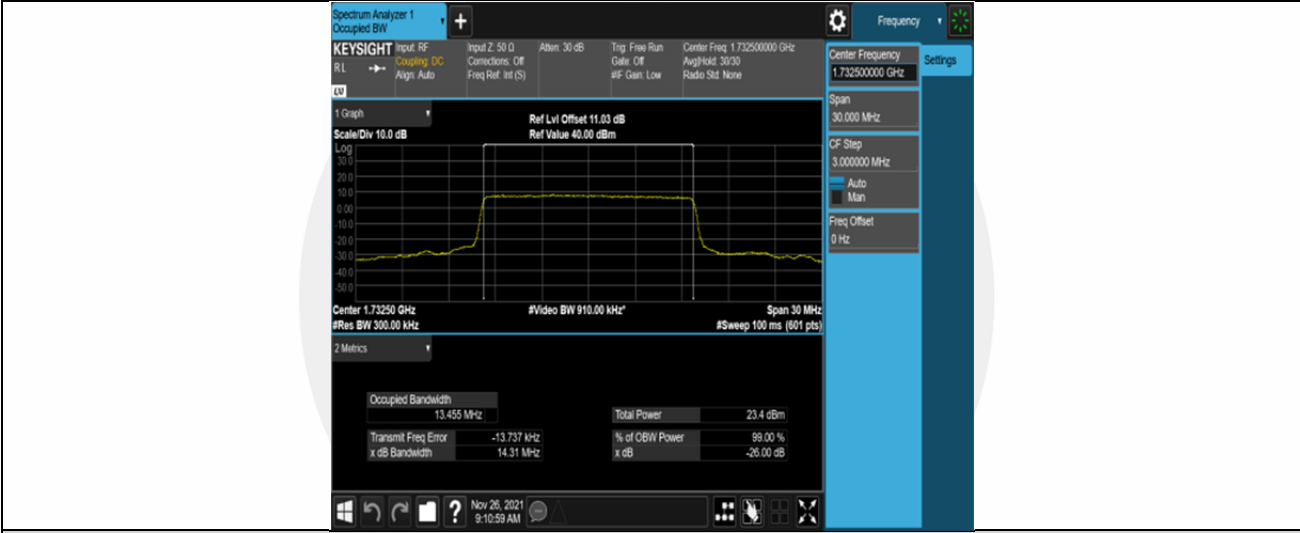

Band4-10MHz-QPSK-20175-50RB#0

Band4-10MHz-QPSK-20350-50RB#0

Band4-10MHz-16QAM-2000-50RB#0

Band4-10MHz-16QAM-20175-50RB#0

Band4-10MHz-16QAM-20350-50RB#0

Band4-15MHz-QPSK-20025-75RB#0

Band4-15MHz-QPSK-20175-75RB#0