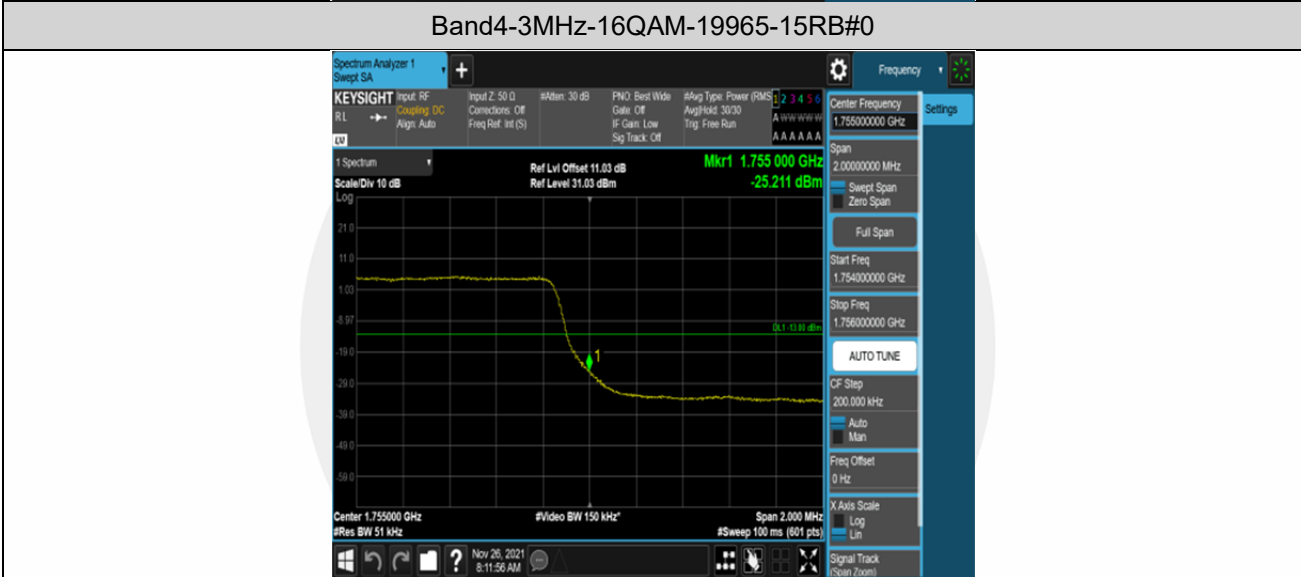

Test Graphs

Band4-1.4MHz-QPSK-19957-6RB#0

Band4-1.4MHz-QPSK-20393-6RB#0

Band4-1.4MHz-16QAM-19957-6RB#0

Band4-1.4MHz-16QAM-20393-6RB#0

Band4-3MHz-QPSK-19965-15RB#0

Band4-3MHz-QPSK-20385-15RB#0

Band4-5MHz-QPSK-20375-25RB#0