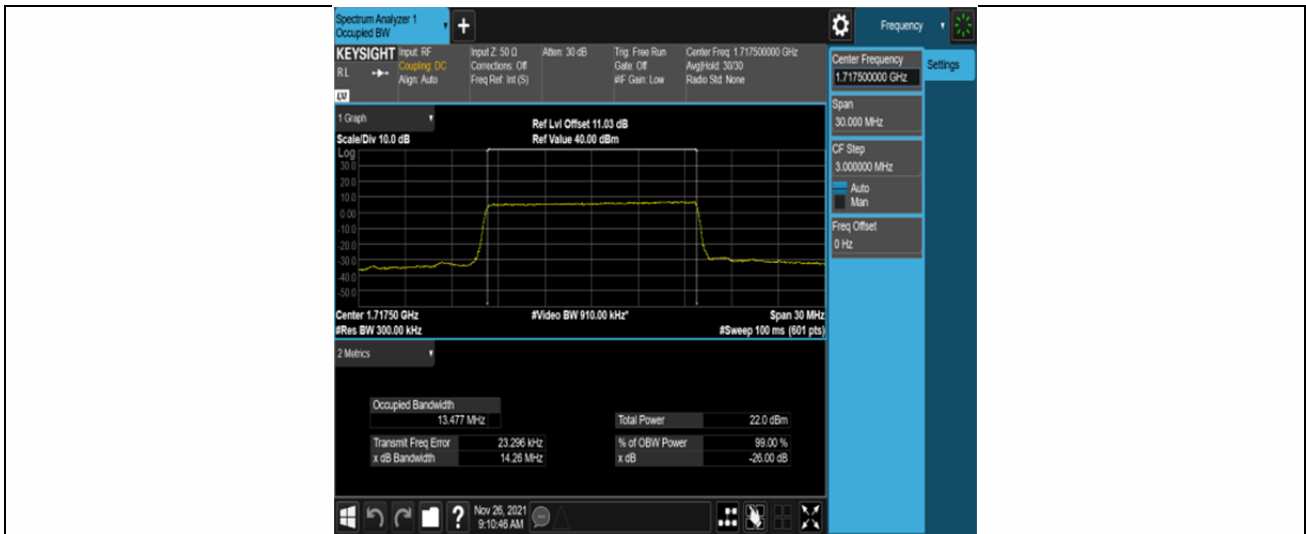

Band4-15MHz-16QAM-20025-75RB#0