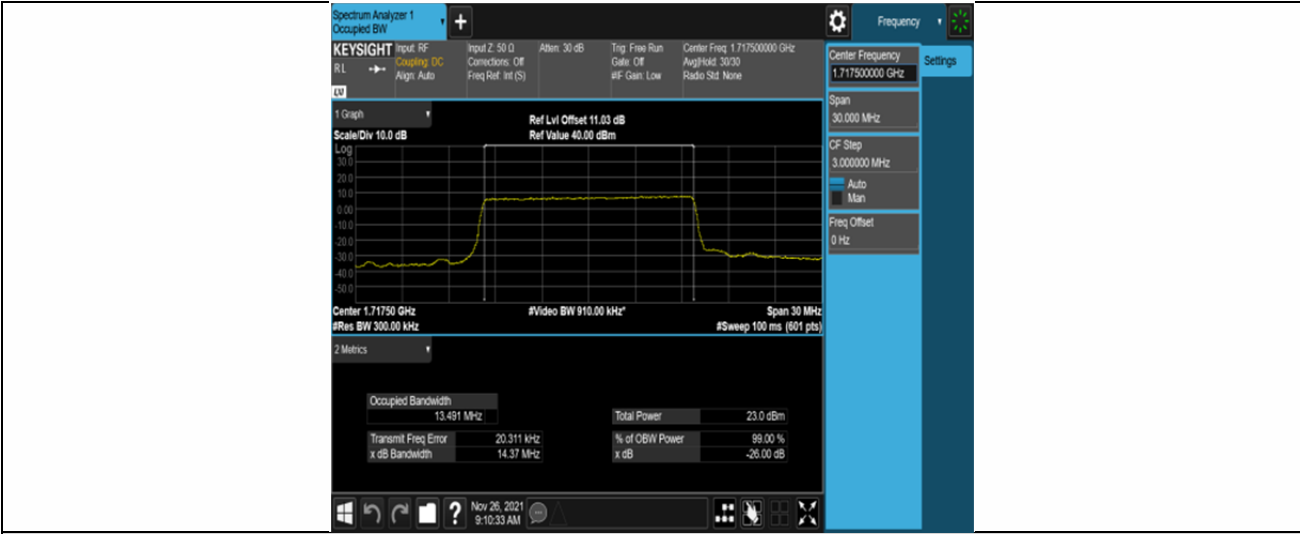

Band4-10MHz-QPSK-20175-50RB#0

Band4-10MHz-QPSK-20350-50RB#0

Band4-10MHz-16QAM-2000-50RB#0

Band4-10MHz-16QAM-20175-50RB#0

Band4-10MHz-16QAM-20350-50RB#0

Band4-15MHz-QPSK-20025-75RB#0

Band4-15MHz-QPSK-20175-75RB#0