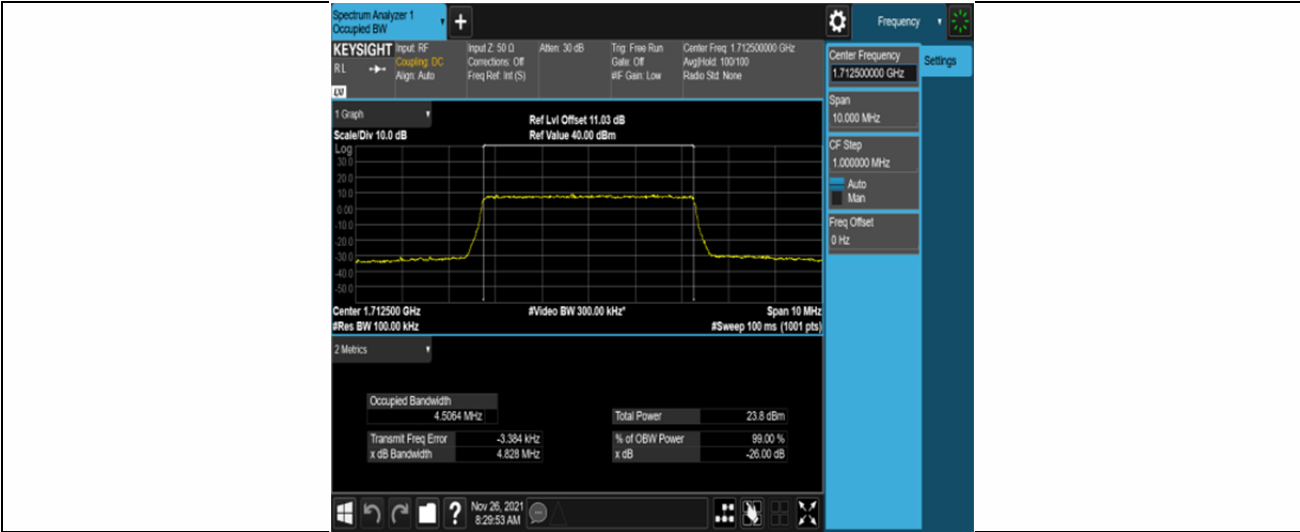

Band4-5MHz-QPSK-19975-25RB#0

Band4-5MHz-QPSK-20175-25RB#0

Band4-5MHz-QPSK-20375-25RB#0

Band4-5MHz-16QAM-19975-25RB#0

Band4-5MHz-16QAM-20175-25RB#0

Band4-5MHz-16QAM-20375-25RB#0

Band4-10MHz-QPSK-20000-50RB#0

Band4-10MHz-QPSK-20175-50RB#0

Band4-10MHz-QPSK-20350-50RB#0

Band4-10MHz-16QAM-2000-50RB#0

Band4-10MHz-16QAM-20175-50RB#0

Band4-10MHz-16QAM-20350-50RB#0

Band4-15MHz-QPSK-20025-75RB#0

Band4-15MHz-QPSK-20175-75RB#0