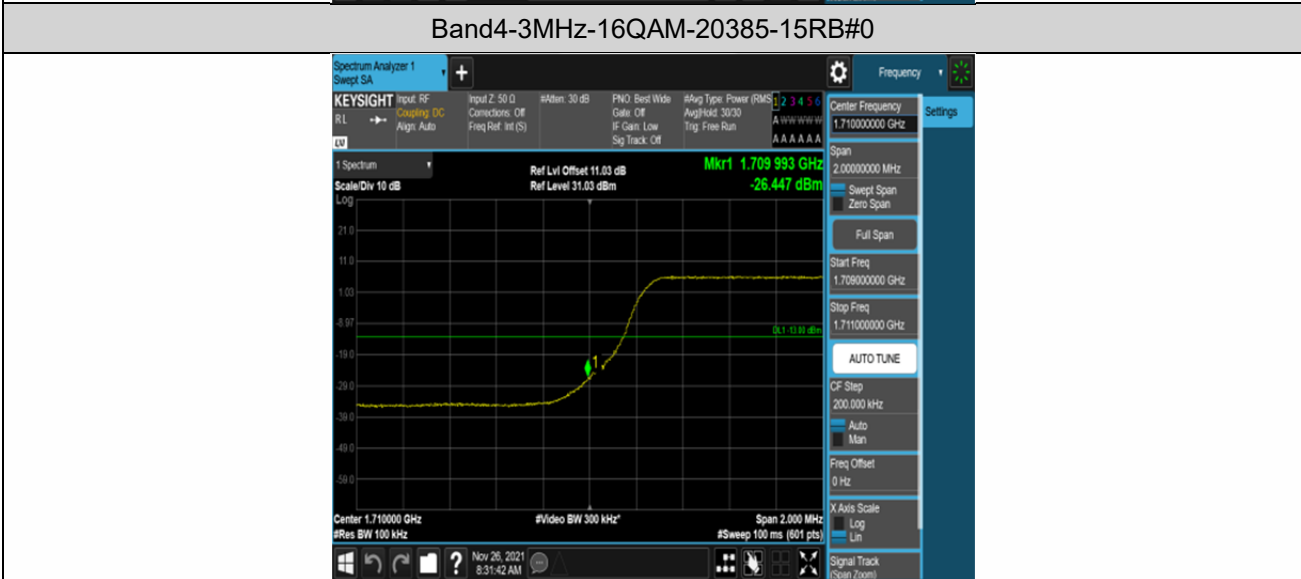

Test Graphs

Band4-1.4MHz-QPSK-19957-6RB#0

Band4-1.4MHz-QPSK-20393-6RB#0

Band4-1.4MHz-16QAM-19957-6RB#0

Band4-1.4MHz-16QAM-20393-6RB#0

Band4-3MHz-QPSK-19965-15RB#0

Band4-3MHz-QPSK-20385-15RB#0

Band4-5MHz-QPSK-20375-25RB#0