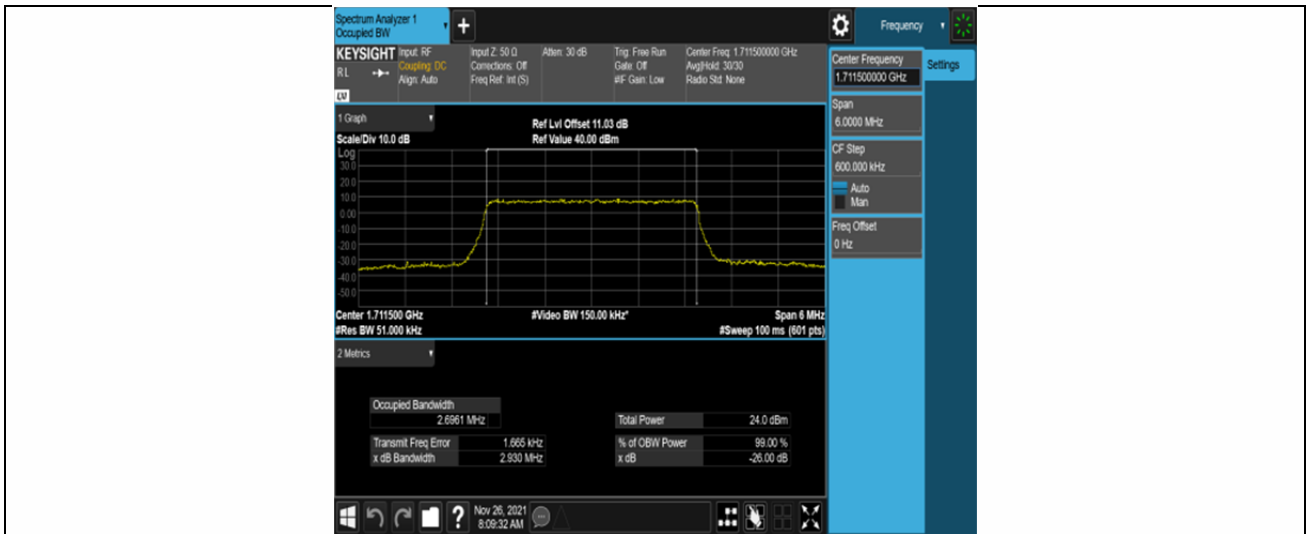

Test Graphs

Band4-1.4MHz-QPSK-19957-6RB#0

Band4-1.4MHz-QPSK-20175-6RB#0

Band4-1.4MHz-QPSK-20393-6RB#0

Band4-1.4MHz-16QAM-19957-6RB#0

Band4-1.4MHz-16QAM-20175-6RB#0

Band4-1.4MHz-16QAM-20393-6RB#0

Band4-3MHz-QPSK-19965-15RB#0