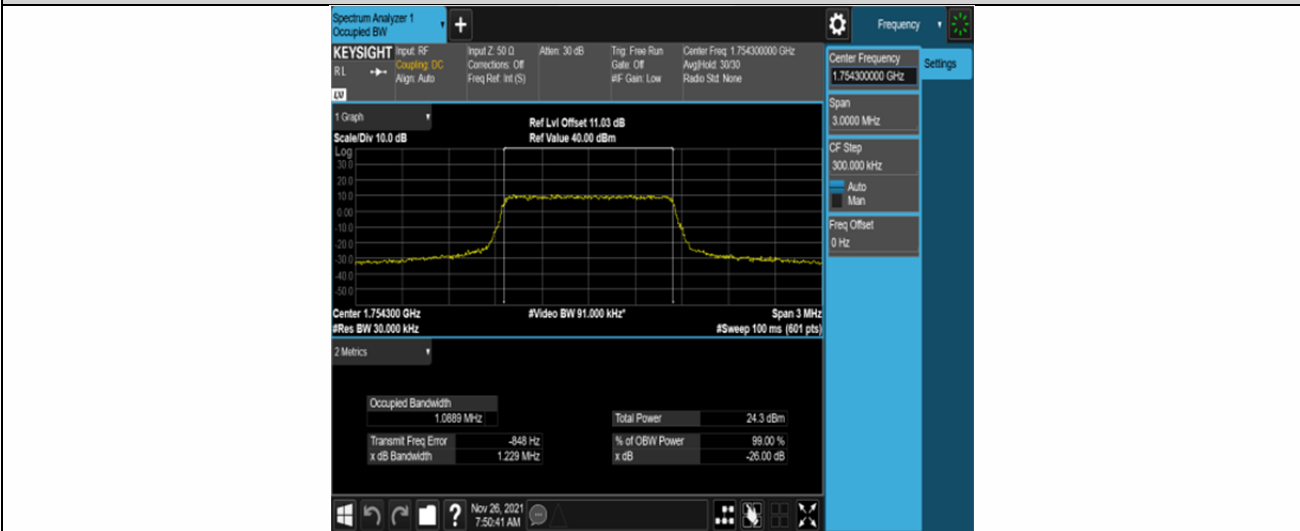

Test Graphs

Band4-1.4MHz-QPSK-19957-6RB#0

Band4-1.4MHz-QPSK-20175-6RB#0

Band4-1.4MHz-QPSK-20393-6RB#0

Band4-1.4MHz-16QAM-19957-6RB#0

Band4-1.4MHz-16QAM-20175-6RB#0

Band4-1.4MHz-16QAM-20393-6RB#0

Band4-3MHz-QPSK-19965-15RB#0