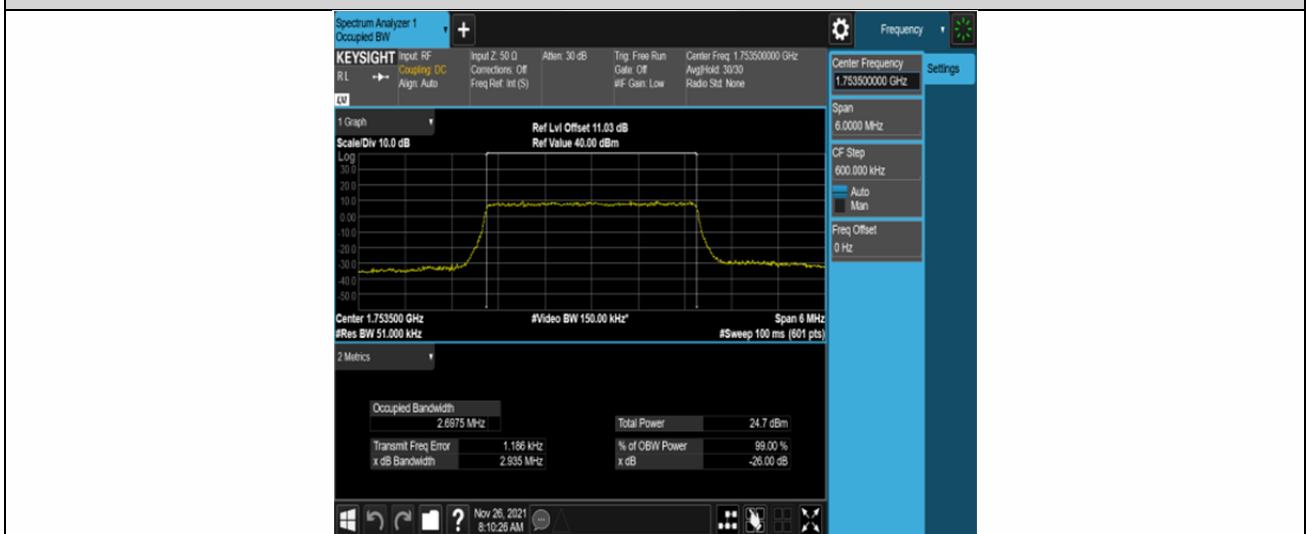

Band4-3MHz-QPSK-20385-15RB#0