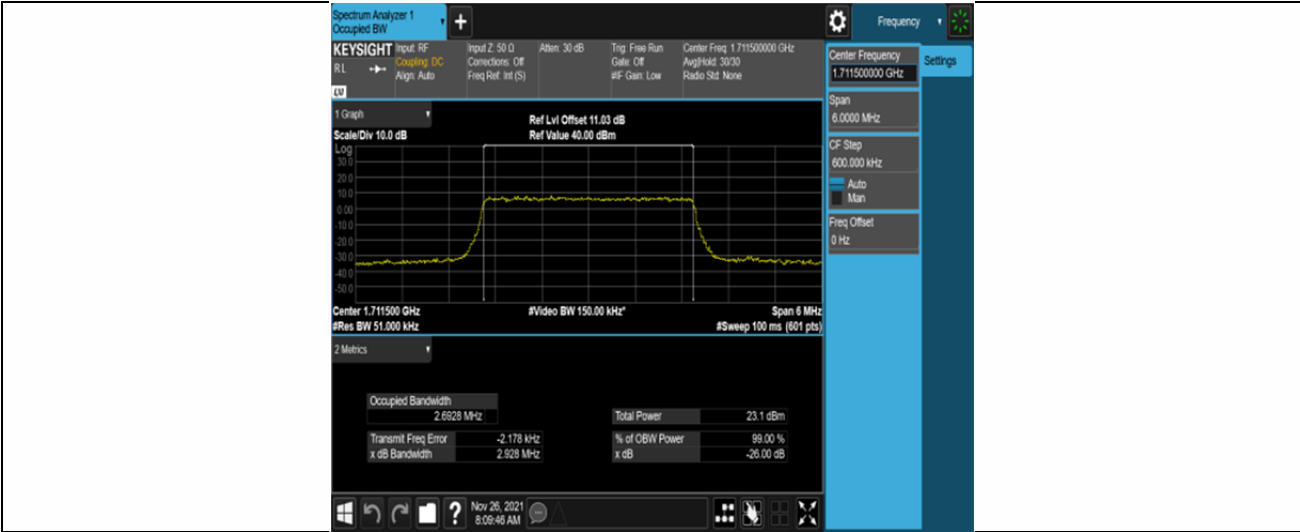

Band4-3MHz-16QAM-19965-15RB#0