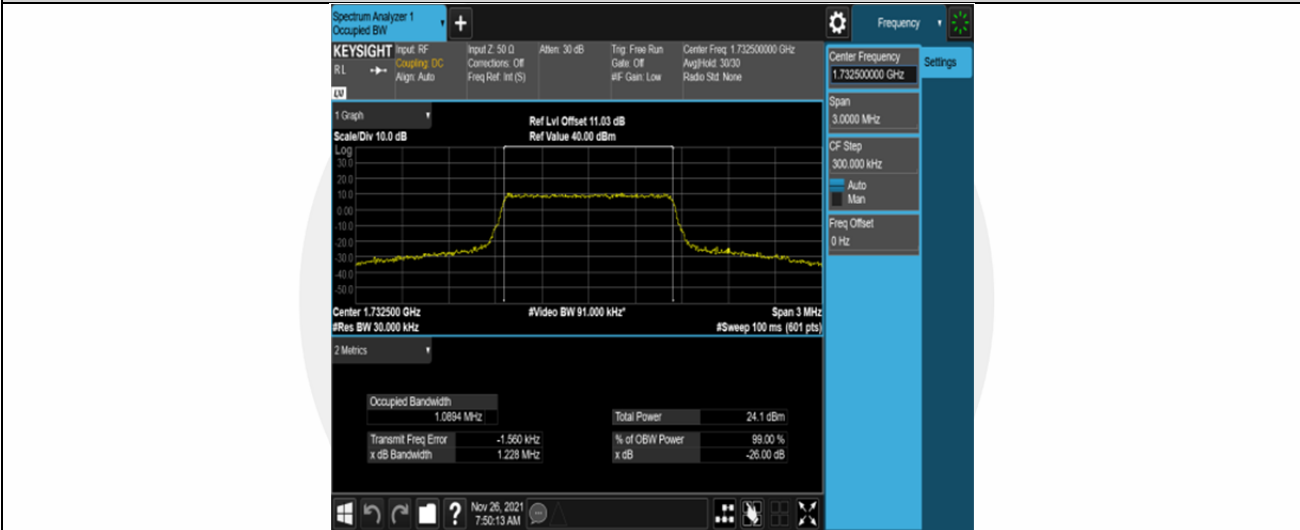

Test Graphs

Band4-1.4MHz-QPSK-19957-6RB#0

Band4-1.4MHz-QPSK-20175-6RB#0

Band4-1.4MHz-QPSK-20393-6RB#0

Band4-1.4MHz-16QAM-19957-6RB#0

Band4-1.4MHz-16QAM-20175-6RB#0

Band4-1.4MHz-16QAM-20393-6RB#0

Band4-3MHz-QPSK-19965-15RB#0