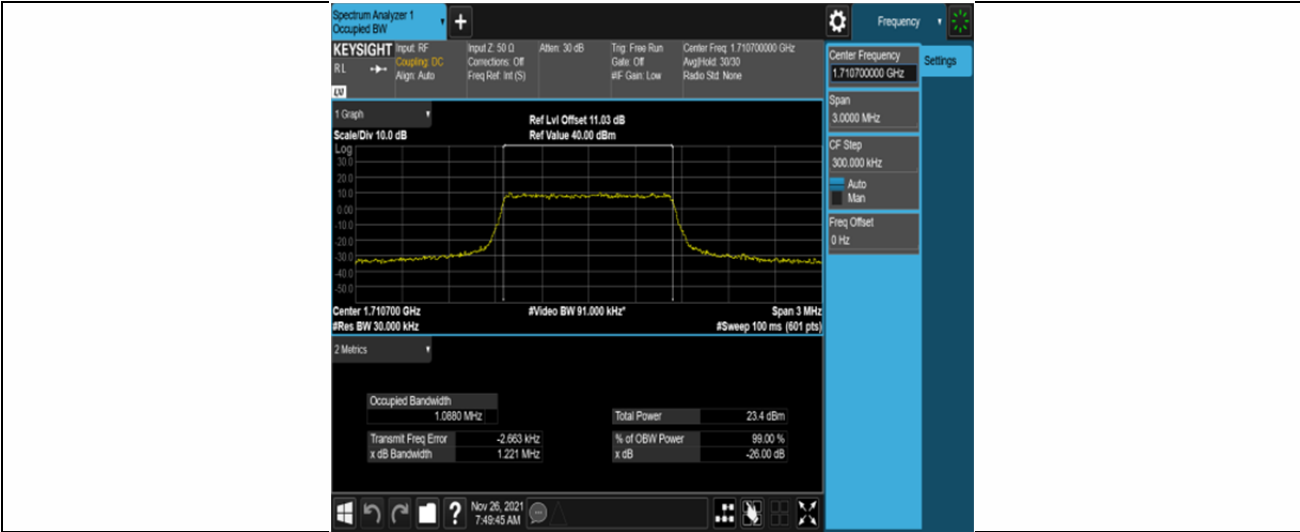

Test Graphs

Band4-1.4MHz-QPSK-19957-6RB#0

Band4-1.4MHz-QPSK-20175-6RB#0

Band4-1.4MHz-QPSK-20393-6RB#0

Band4-1.4MHz-16QAM-19957-6RB#0

Band4-1.4MHz-16QAM-20175-6RB#0

Band4-1.4MHz-16QAM-20393-6RB#0

Band4-3MHz-QPSK-19965-15RB#0