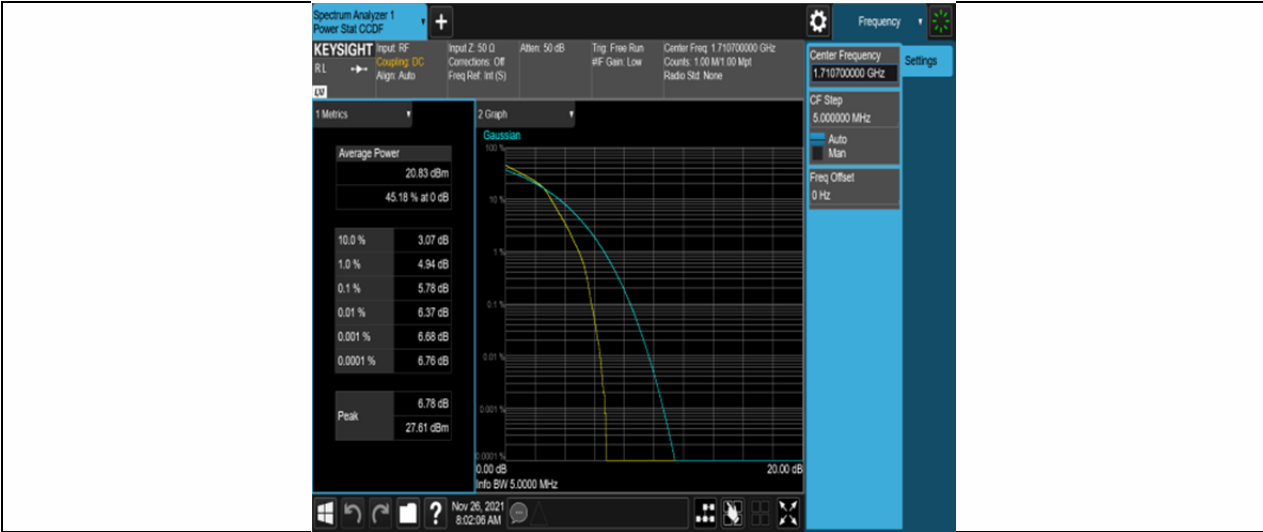

Test Graphs

Band4-1.4MHz-QPSK-19957-6RB#0

Band4-1.4MHz-QPSK-20175-6RB#0

Band4-1.4MHz-QPSK-20393-6RB#0

Band4-1.4MHz-16QAM-19957-6RB#0

Band4-1.4MHz-16QAM-20175-6RB#0

Band4-1.4MHz-16QAM-20393-6RB#0

Band4-3MHz-QPSK-19965-15RB#0