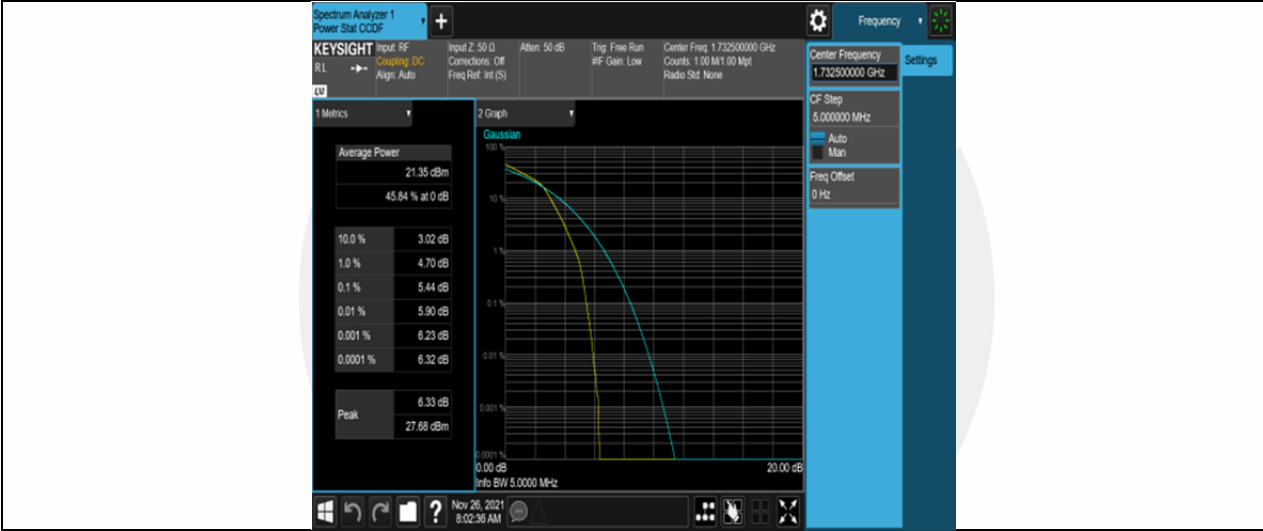

Test Graphs

Band4-1.4MHz-QPSK-19957-6RB#0

Band4-1.4MHz-QPSK-20175-6RB#0

Band4-1.4MHz-QPSK-20393-6RB#0

Band4-1.4MHz-16QAM-19957-6RB#0

Band4-1.4MHz-16QAM-20175-6RB#0

Band4-1.4MHz-16QAM-20393-6RB#0

Band4-3MHz-QPSK-19965-15RB#0