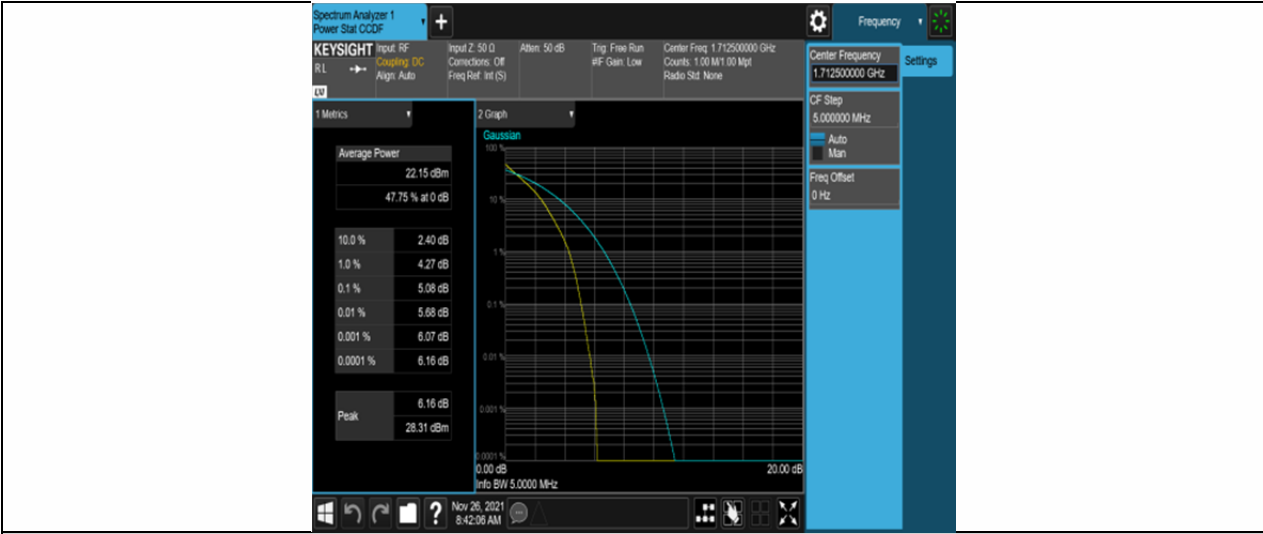

Band4-3MHz-QPSK-20175-15RB#0

Band4-3MHz-QPSK-20385-15RB#0

Band4-3MHz-16QAM-19965-15RB#0

Band4-3MHz-16QAM-20175-15RB#0

Band4-3MHz-16QAM-20385-15RB#0

Band4-5MHz-QPSK-19975-25RB#0

Band4-5MHz-QPSK-20175-25RB#0

Band4-5MHz-QPSK-20375-25RB#0