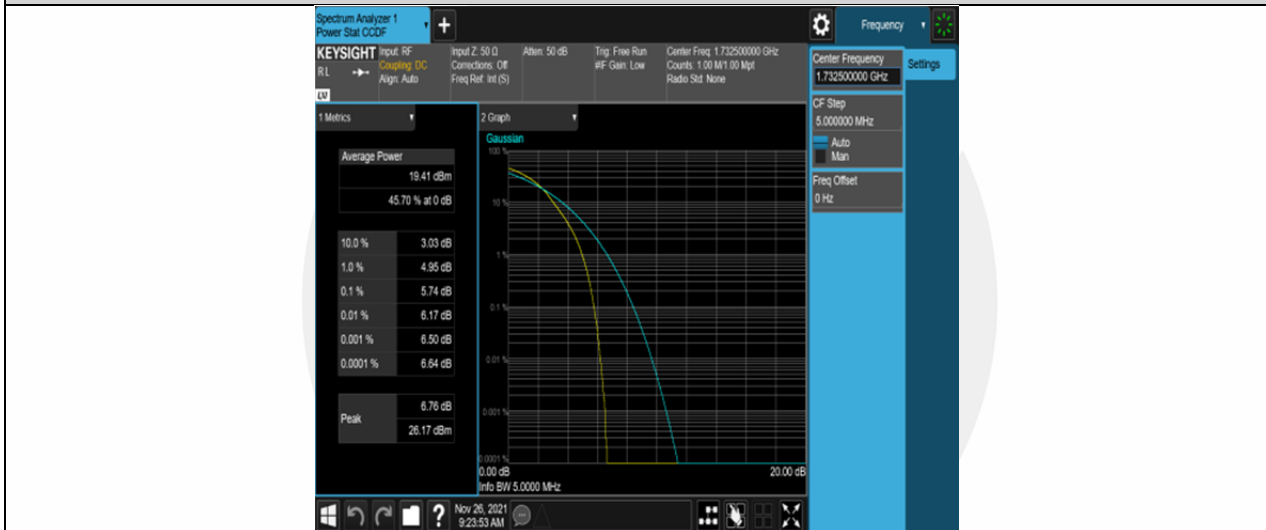

Band4-15MHz-QPSK-20175-75RB#0