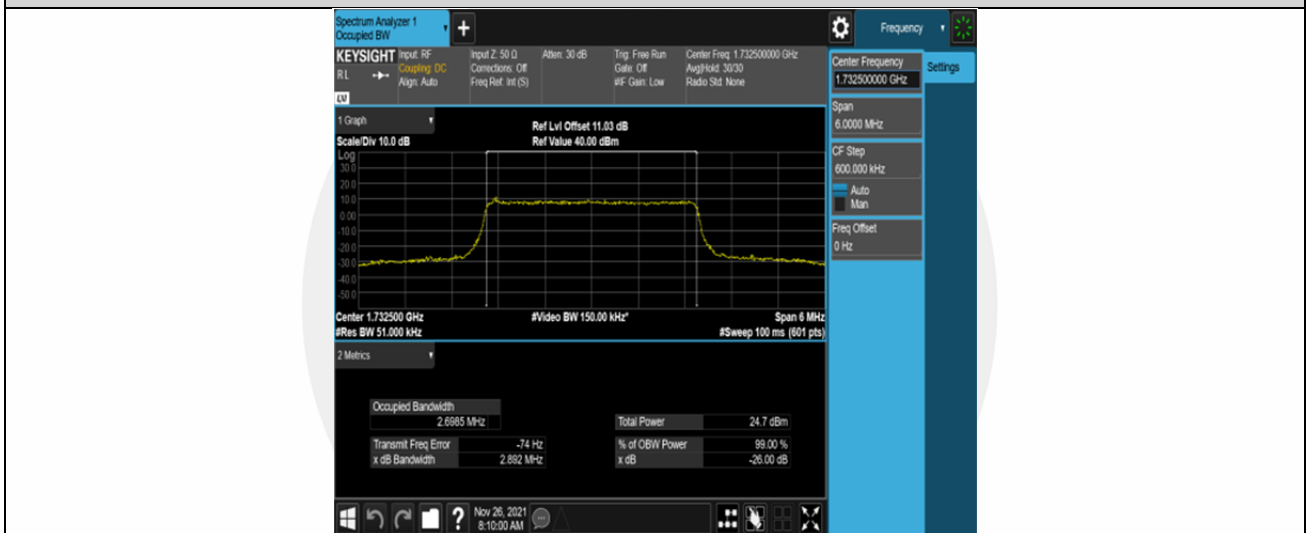

Test Graphs

Band4-1.4MHz-QPSK-19957-6RB#0

Band4-1.4MHz-QPSK-20175-6RB#0

Band4-1.4MHz-QPSK-20393-6RB#0

Band4-1.4MHz-16QAM-19957-6RB#0

Band4-1.4MHz-16QAM-20175-6RB#0

Band4-1.4MHz-16QAM-20393-6RB#0

Band4-3MHz-QPSK-19965-15RB#0