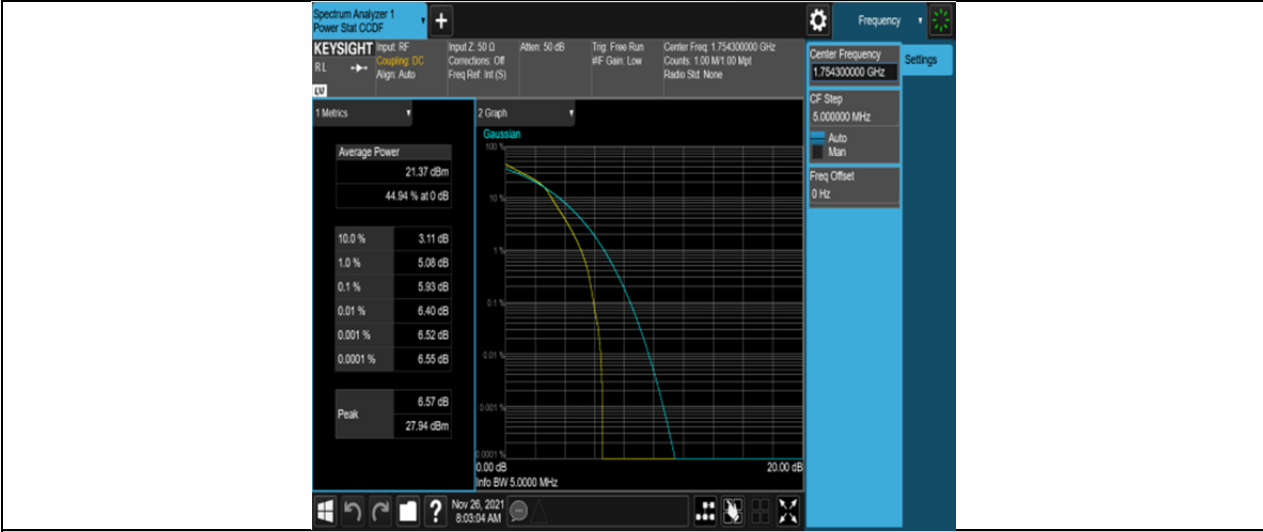

Test Graphs

Band4-1.4MHz-QPSK-19957-6RB#0

Band4-1.4MHz-QPSK-20175-6RB#0

Band4-1.4MHz-QPSK-20393-6RB#0

Band4-1.4MHz-16QAM-19957-6RB#0

Band4-1.4MHz-16QAM-20175-6RB#0

Band4-1.4MHz-16QAM-20393-6RB#0

Band4-3MHz-QPSK-19965-15RB#0