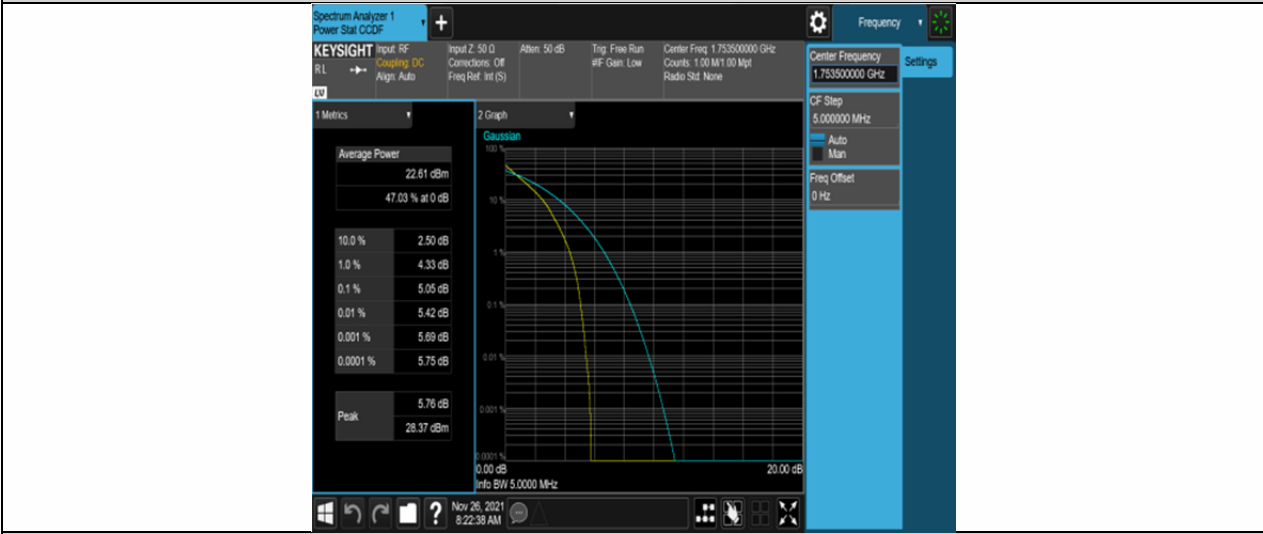

Band4-3MHz-QPSK-20385-15RB#0