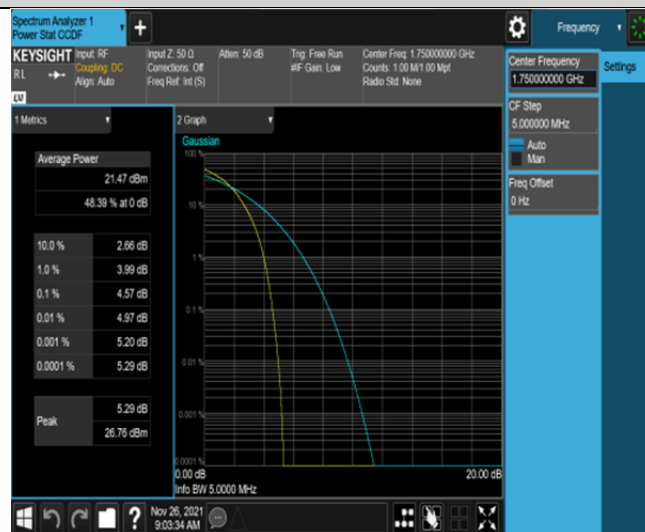

Band4-5MHz-16QAM-19975-25RB#0

Band4-5MHz-16QAM-20175-25RB#0

Band4-5MHz-16QAM-20375-25RB#0

Band4-10MHz-QPSK-2000-50RB#0

Band4-10MHz-QPSK-20175-50RB#0

Band4-10MHz-QPSK-20350-50RB#0

Band4-10MHz-16QAM-20000-50RB#0