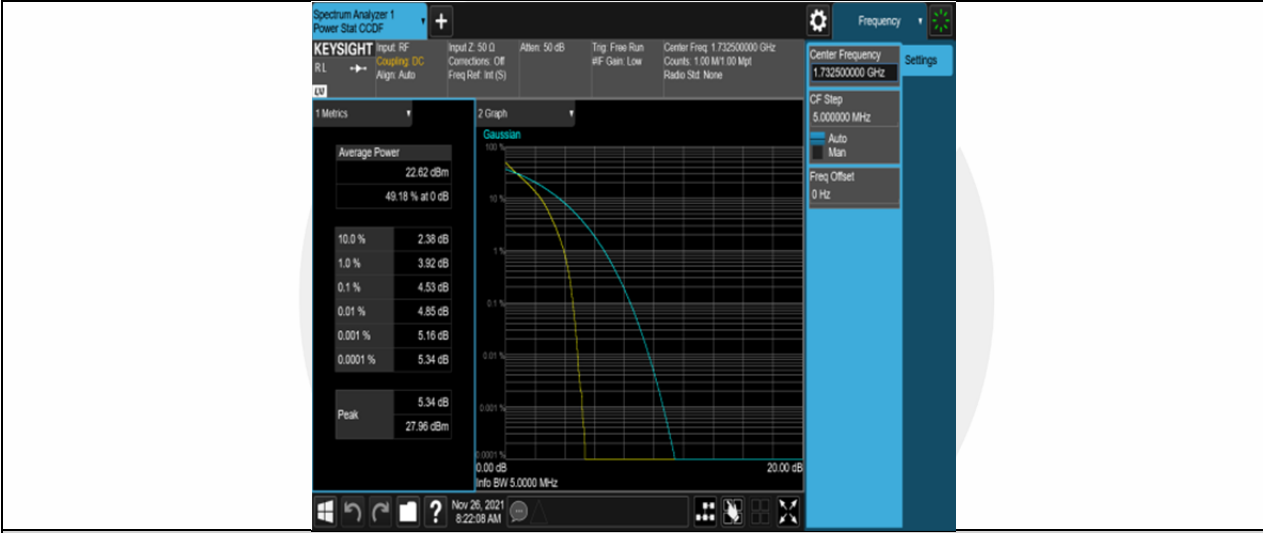

Test Graphs

Band4-1.4MHz-QPSK-19957-6RB#0

Band4-1.4MHz-QPSK-20175-6RB#0

Band4-1.4MHz-QPSK-20393-6RB#0

Band4-1.4MHz-16QAM-19957-6RB#0

Band4-1.4MHz-16QAM-20175-6RB#0

Band4-1.4MHz-16QAM-20393-6RB#0

Band4-3MHz-QPSK-19965-15RB#0