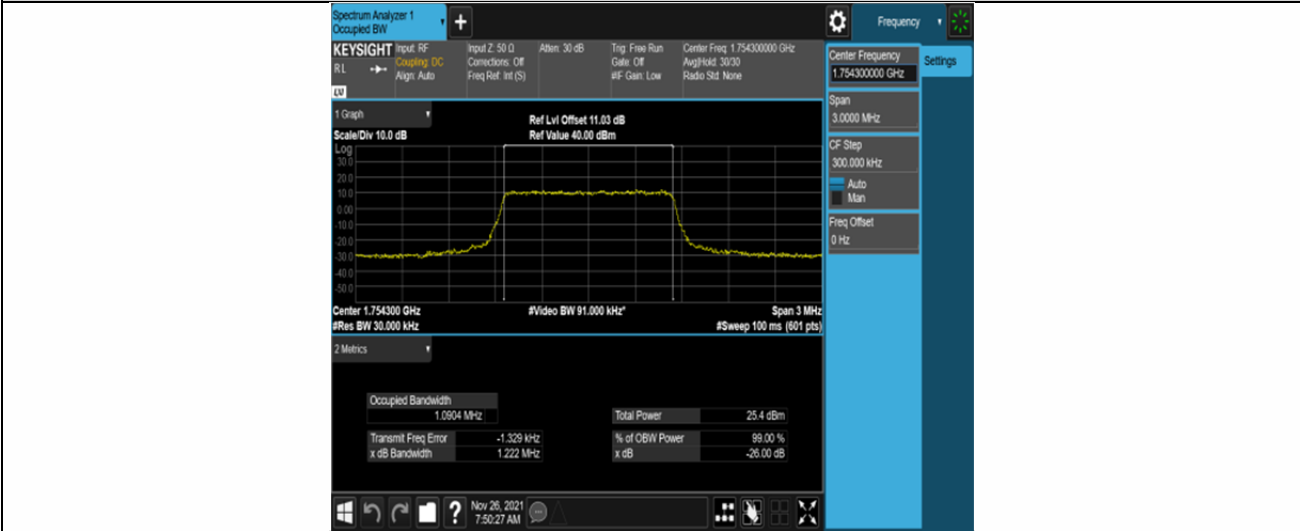

Band4	20MHz	QPSK	20050	100RB#0	17.953	19.00	PASS
Band4	20MHz	QPSK	20175	100RB#0	17.897	18.95	PASS
Band4	20MHz	QPSK	20300	100RB#0	17.988	19.02	PASS
Band4	20MHz	16QAM	20050	100RB#0	17.947	19.00	PASS
Band4	20MHz	16QAM	20175	100RB#0	17.892	18.93	PASS
Band4	20MHz	16QAM	20300	100RB#0	17.990	18.98	PASS

Test Graphs

Band4-1.4MHz-QPSK-19957-6RB#0

Band4-1.4MHz-QPSK-20175-6RB#0

Band4-1.4MHz-QPSK-20393-6RB#0

Band4-1.4MHz-16QAM-19957-6RB#0

Band4-1.4MHz-16QAM-20175-6RB#0

Band4-1.4MHz-16QAM-20393-6RB#0

Band4-3MHz-QPSK-19965-15RB#0