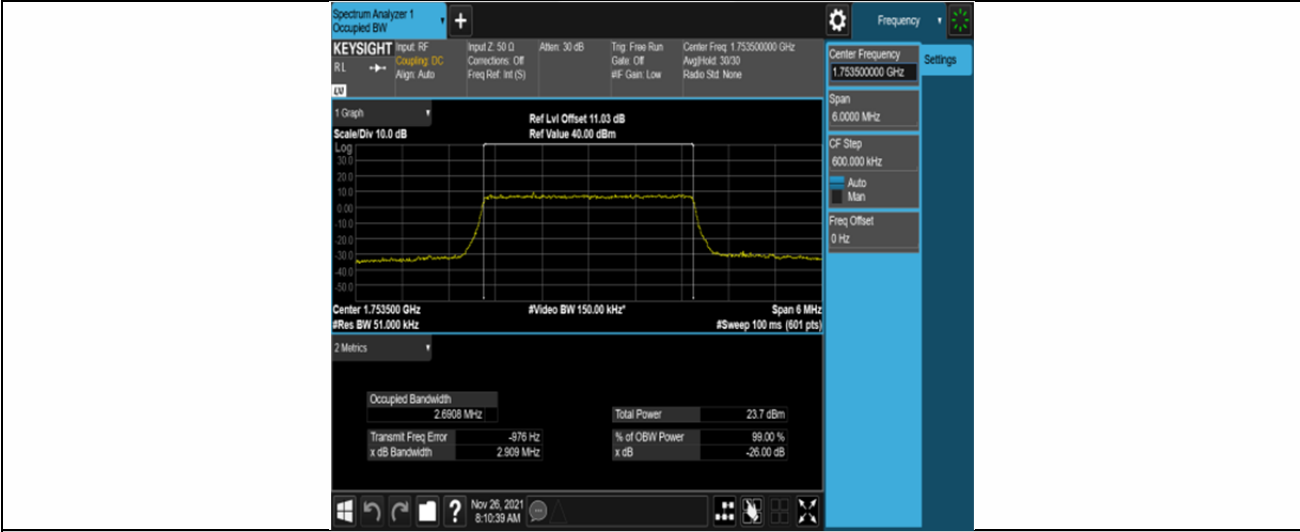

Band4-3MHz-16QAM-20385-15RB#0