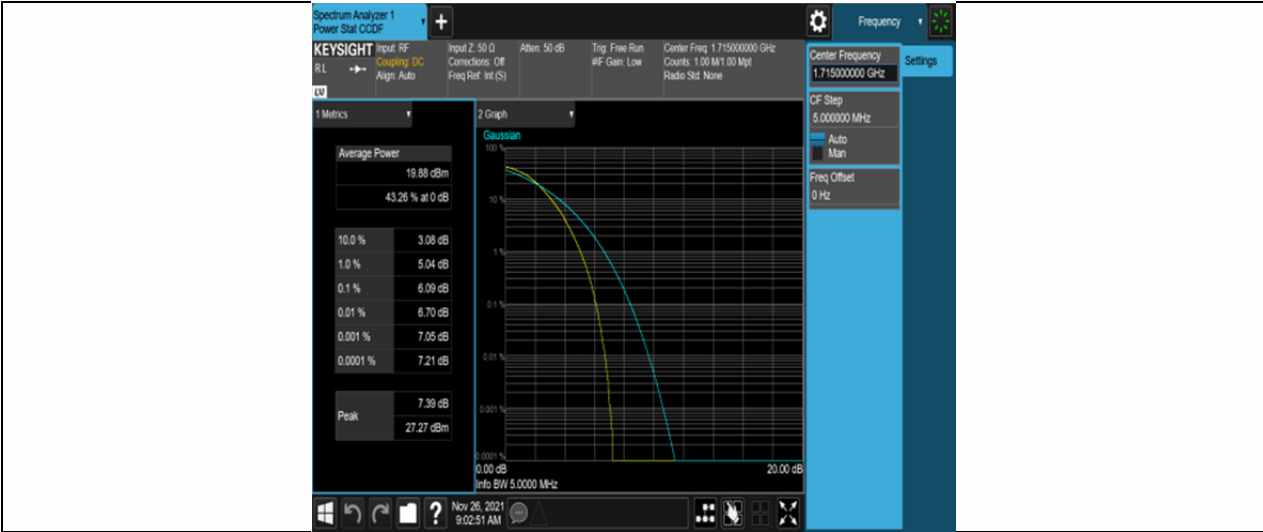

Band4-5MHz-16QAM-19975-25RB#0

Band4-5MHz-16QAM-20175-25RB#0

Band4-5MHz-16QAM-20375-25RB#0

Band4-10MHz-QPSK-2000-50RB#0

Band4-10MHz-QPSK-20175-50RB#0

Band4-10MHz-QPSK-20350-50RB#0

Band4-10MHz-16QAM-20000-50RB#0