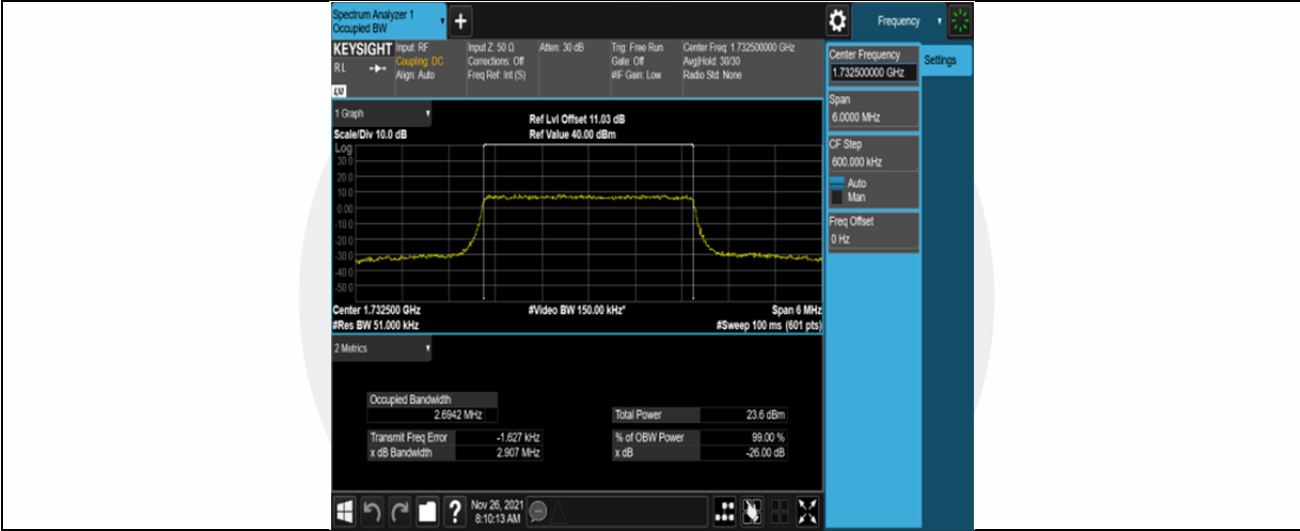

Band4-3MHz-16QAM-20175-15RB#0