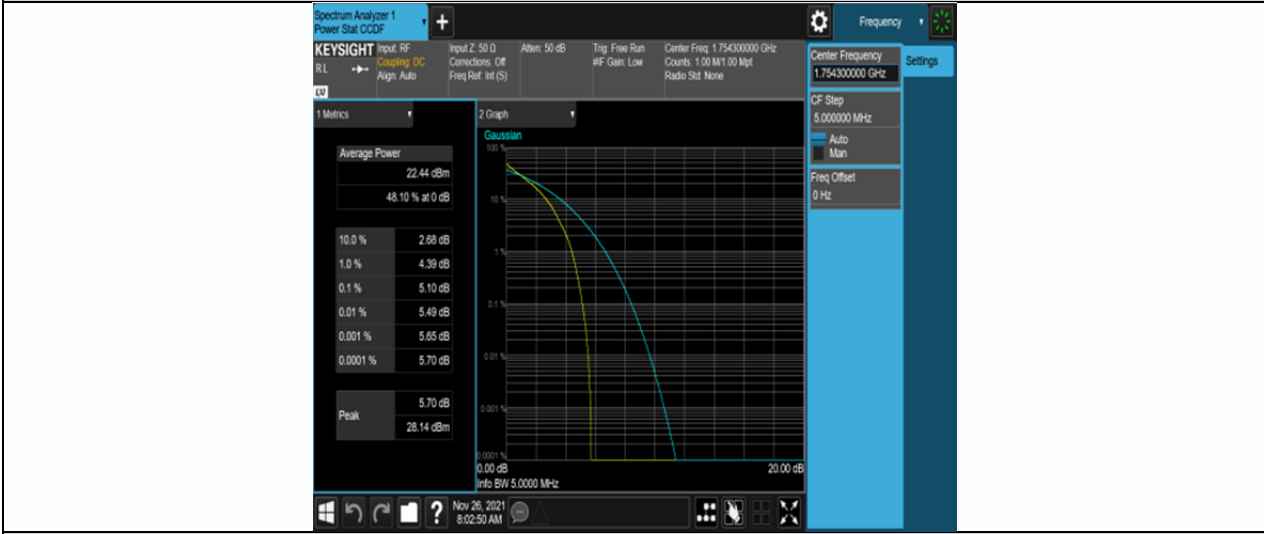

Band4-1.4MHz-QPSK-20393-6RB#0