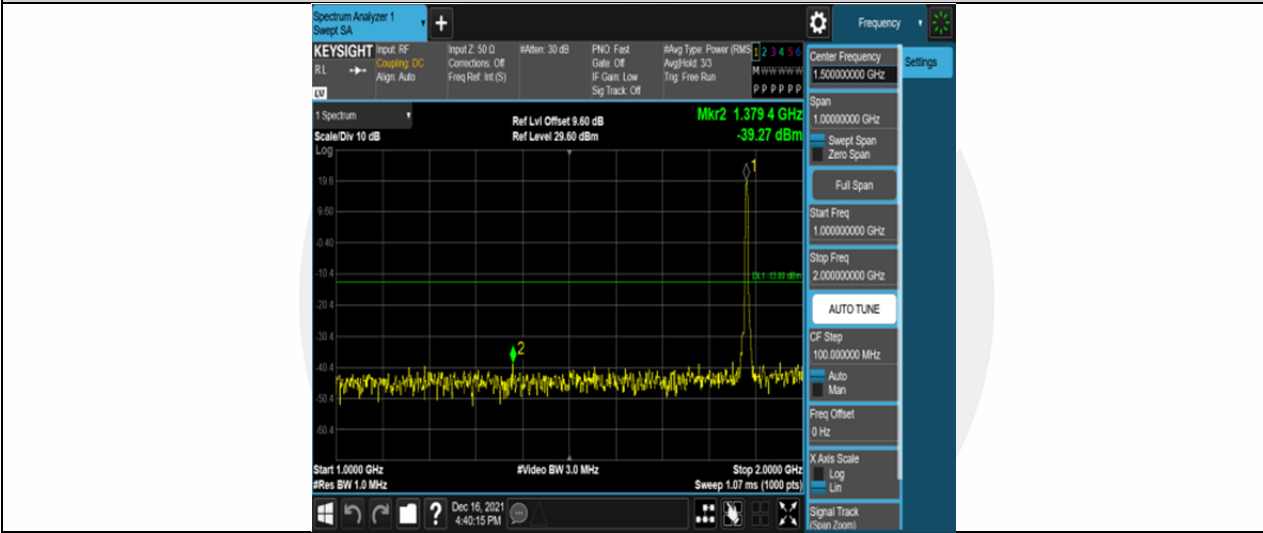

Band2-5MHz-QPSK-18900-25RB#0-Range3:2000~20000MHz

Band2-5MHz-QPSK-19175-25RB#0-Range1:30~1000MHz

Band2-5MHz-QPSK-19175-25RB#0-Range2:1000~2000MHz

Band2-5MHz-QPSK-19175-25RB#0-Range3:2000~20000MHz

Band2-5MHz-16QAM-18625-25RB#0-Range1:30~100MHz

Band2-5MHz-16QAM-18625-25RB#0-Range2:1000~2000MHz

Band2-5MHz-16QAM-18625-25RB#0-Range3:2000~20000MHz

Band2-5MHz-16QAM-18900-25RB#0-Range1:30~100MHz

Band2-5MHz-16QAM-18900-25RB#0-Range2:1000~2000MHz

Band2-5MHz-16QAM-18900-25RB#0-Range3:2000~20000MHz