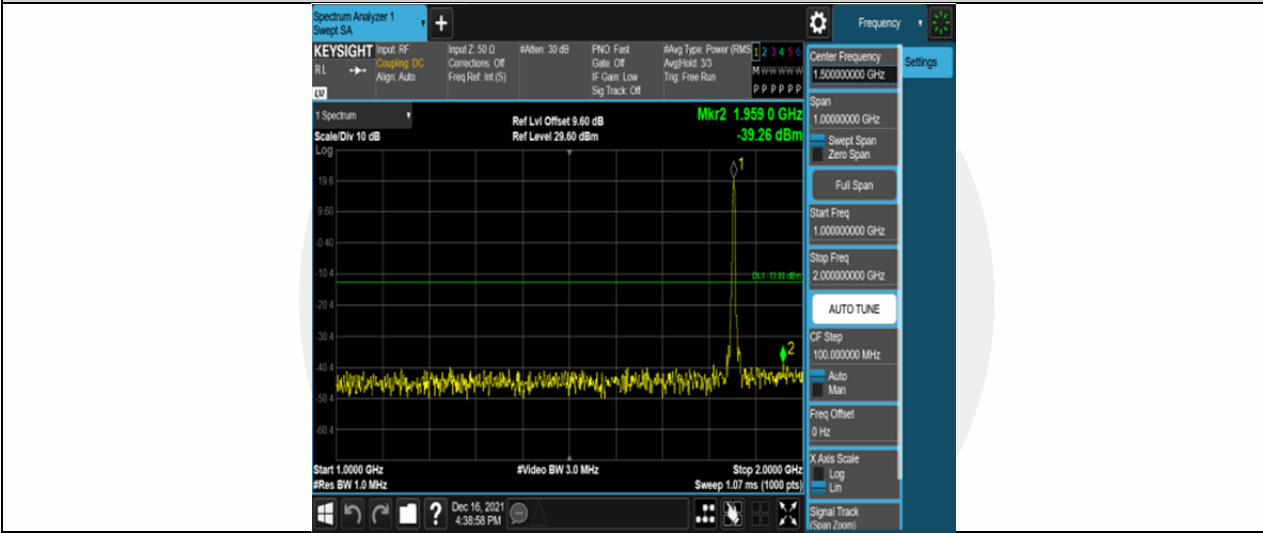

Band2-5MHz-QPSK-18900-25RB#0-Range3:2000~20000MHz

Band2-5MHz-QPSK-19175-25RB#0-Range1:30~1000MHz

Band2-5MHz-QPSK-19175-25RB#0-Range2:1000~2000MHz

Band2-5MHz-QPSK-19175-25RB#0-Range3:2000~20000MHz

Band2-5MHz-16QAM-18625-25RB#0-Range1:30~100MHz

Band2-5MHz-16QAM-18625-25RB#0-Range2:1000~2000MHz

Band2-5MHz-16QAM-18625-25RB#0-Range3:2000~20000MHz

Band2-5MHz-16QAM-18900-25RB#0-Range1:30~100MHz

Band2-5MHz-16QAM-18900-25RB#0-Range2:1000~2000MHz

Band2-5MHz-16QAM-18900-25RB#0-Range3:2000~20000MHz