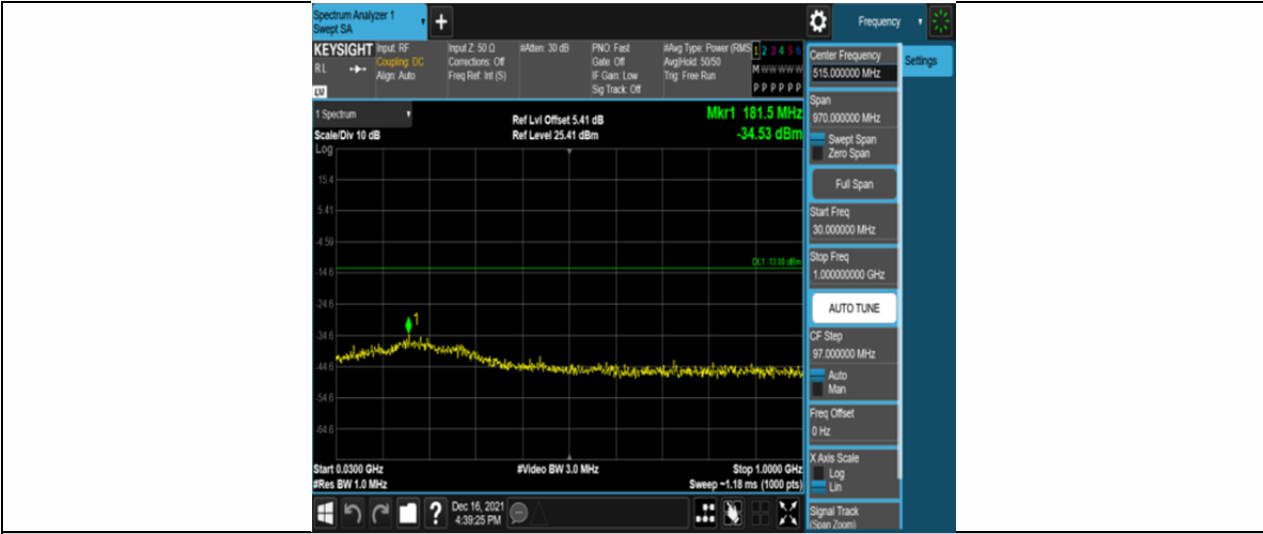

Band2-5MHz-QPSK-18625-25RB#0-Range1:30~1000MHz

Band2-5MHz-QPSK-18625-25RB#0-Range2:1000~2000MHz

Band2-5MHz-QPSK-18625-25RB#0-Range3:2000~20000MHz

Band2-5MHz-QPSK-18900-25RB#0-Range1:130~1000MHz

Band2-5MHz-QPSK-18900-25RB#0-Range2:1000~2000MHz

Band2-5MHz-QPSK-18900-25RB#0-Range3:2000~20000MHz

Band2-5MHz-QPSK-19175-25RB#0-Range1:30~1000MHz

Band2-5MHz-QPSK-19175-25RB#0-Range2:1000~2000MHz

Band2-5MHz-QPSK-19175-25RB#0-Range3:2000~20000MHz

Band2-5MHz-16QAM-18625-25RB#0-Range1:30~100MHz