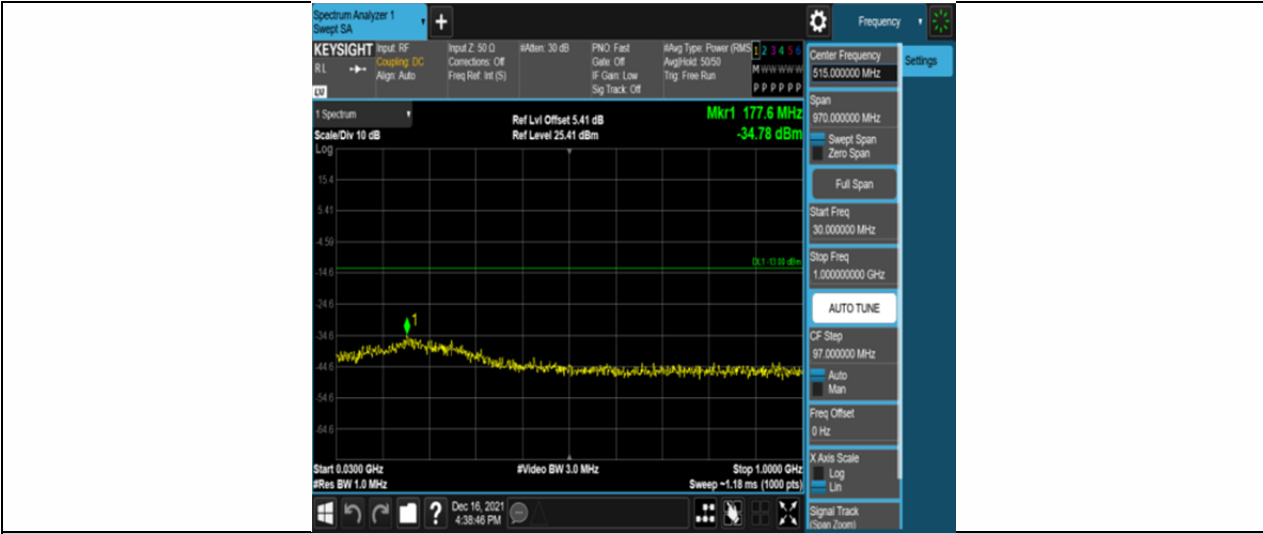

Band2-5MHz-QPSK-18625-25RB#0-Range1:30~1000MHz

Band2-5MHz-QPSK-18625-25RB#0-Range2:1000~2000MHz

Band2-5MHz-QPSK-18625-25RB#0-Range3:2000~20000MHz

Band2-5MHz-QPSK-18900-25RB#0-Range1:130~1000MHz

Band2-5MHz-QPSK-18900-25RB#0-Range2:1000~2000MHz

Band2-5MHz-QPSK-18900-25RB#0-Range3:2000~20000MHz

Band2-5MHz-QPSK-19175-25RB#0-Range1:30~1000MHz

Band2-5MHz-QPSK-19175-25RB#0-Range2:1000~2000MHz

Band2-5MHz-QPSK-19175-25RB#0-Range3:2000~20000MHz

Band2-5MHz-16QAM-18625-25RB#0-Range1:30~100MHz

Band2-5MHz-16QAM-18625-25RB#0-Range2:1000~2000MHz

Band2-5MHz-16QAM-18625-25RB#0-Range3:2000~20000MHz

Band2-5MHz-16QAM-18900-25RB#0-Range1:30~100MHz

Band2-5MHz-16QAM-18900-25RB#0-Range2:1000~2000MHz

Band2-5MHz-16QAM-18900-25RB#0-Range3:2000~20000MHz