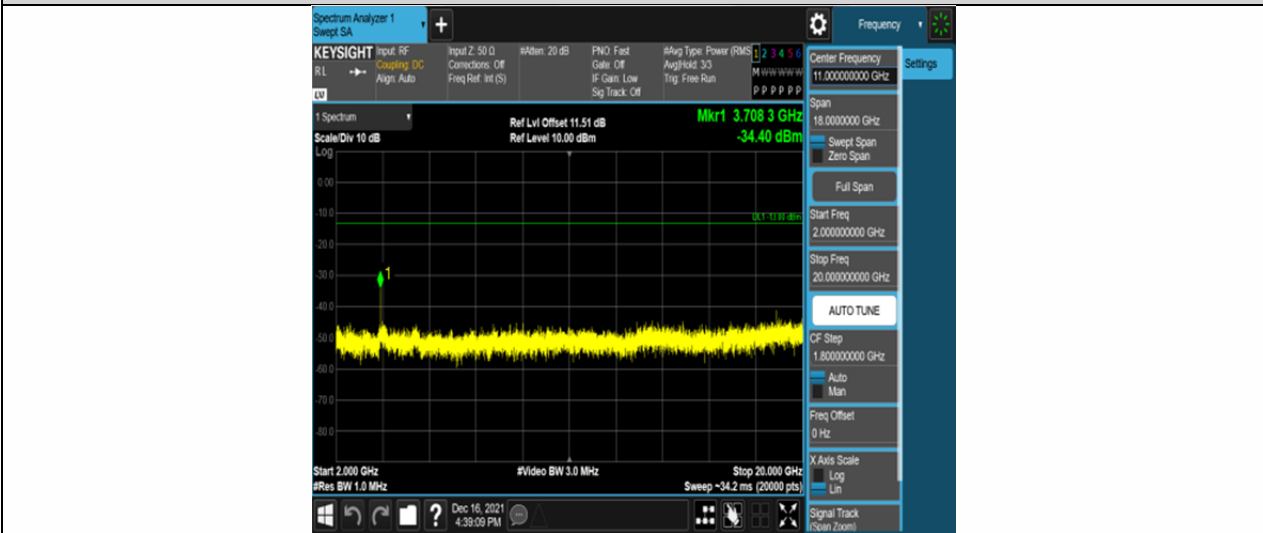

Band2-5MHz-QPSK-18900-25RB#0-Range3:2000~20000MHz

Band2-5MHz-QPSK-19175-25RB#0-Range1:30~1000MHz

Band2-5MHz-QPSK-19175-25RB#0-Range2:1000~2000MHz

Band2-5MHz-QPSK-19175-25RB#0-Range3:2000~20000MHz

Band2-5MHz-16QAM-18625-25RB#0-Range1:30~100MHz

Band2-5MHz-16QAM-18625-25RB#0-Range2:1000~2000MHz

Band2-5MHz-16QAM-18625-25RB#0-Range3:2000~20000MHz

Band2-5MHz-16QAM-18900-25RB#0-Range1:30~100MHz

Band2-5MHz-16QAM-18900-25RB#0-Range2:1000~2000MHz

Band2-5MHz-16QAM-18900-25RB#0-Range3:2000~20000MHz