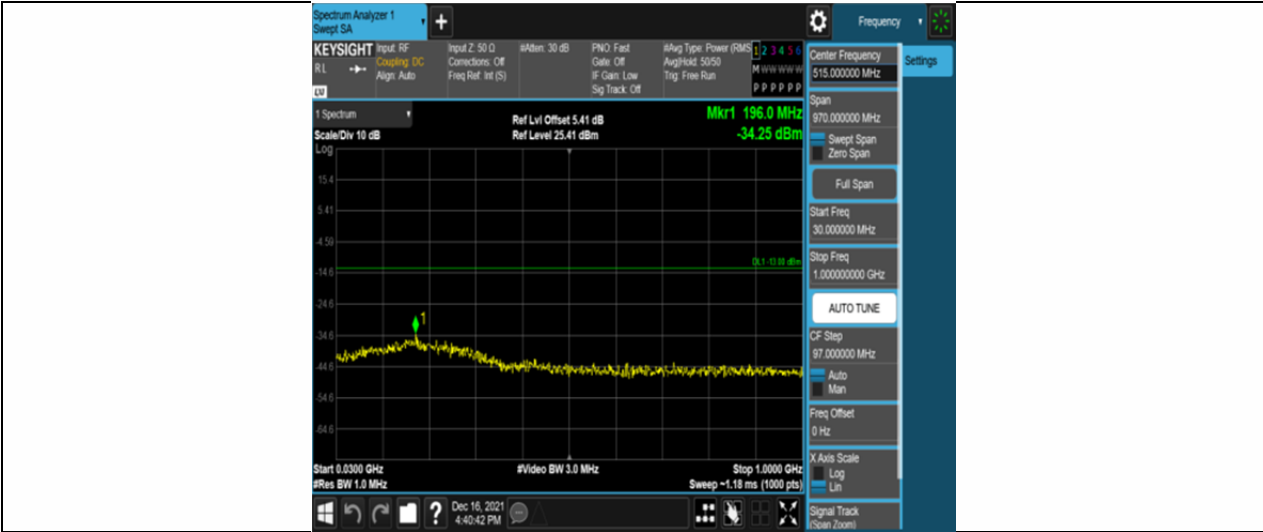

Band2-5MHz-QPSK-18625-25RB#0-Range1:30~1000MHz

Band2-5MHz-QPSK-18625-25RB#0-Range2:1000~2000MHz

Band2-5MHz-QPSK-18625-25RB#0-Range3:2000~20000MHz

Band2-5MHz-QPSK-18900-25RB#0-Range1:130~1000MHz

Band2-5MHz-QPSK-18900-25RB#0-Range2:1000~2000MHz

Band2-5MHz-QPSK-18900-25RB#0-Range3:2000~20000MHz

Band2-5MHz-QPSK-19175-25RB#0-Range1:30~1000MHz

Band2-5MHz-QPSK-19175-25RB#0-Range2:1000~2000MHz

Band2-5MHz-QPSK-19175-25RB#0-Range3:2000~20000MHz

Band2-5MHz-16QAM-18625-25RB#0-Range1:30~100MHz