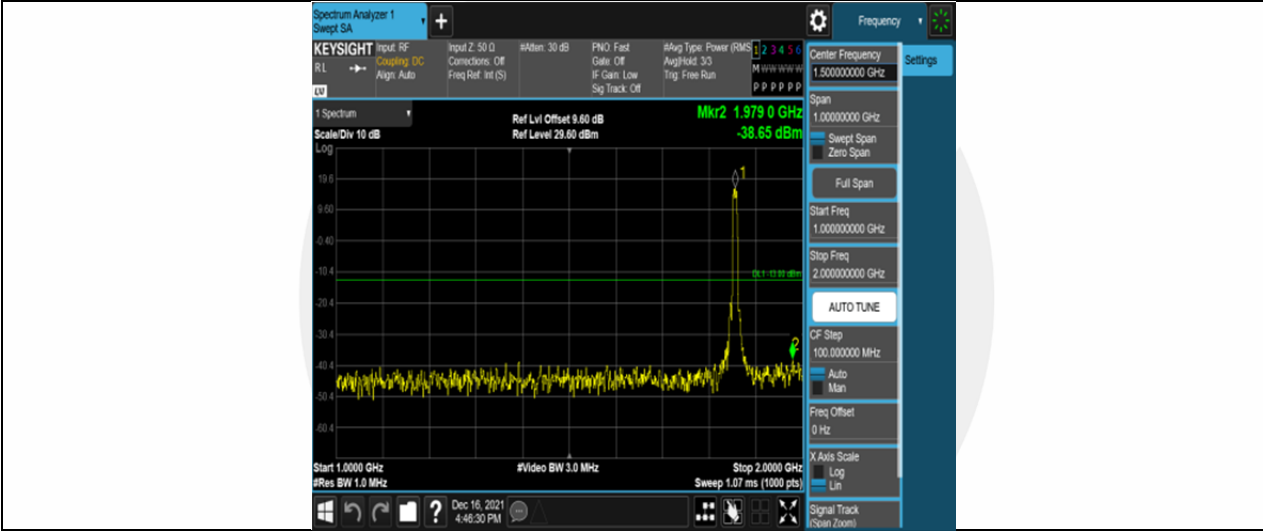

Band2-10MHz-16QAM-18650-50RB#0-Range1:30~1000MHz

Band2-10MHz-16QAM-18650-50RB#0-Range2:1000~2000MHz