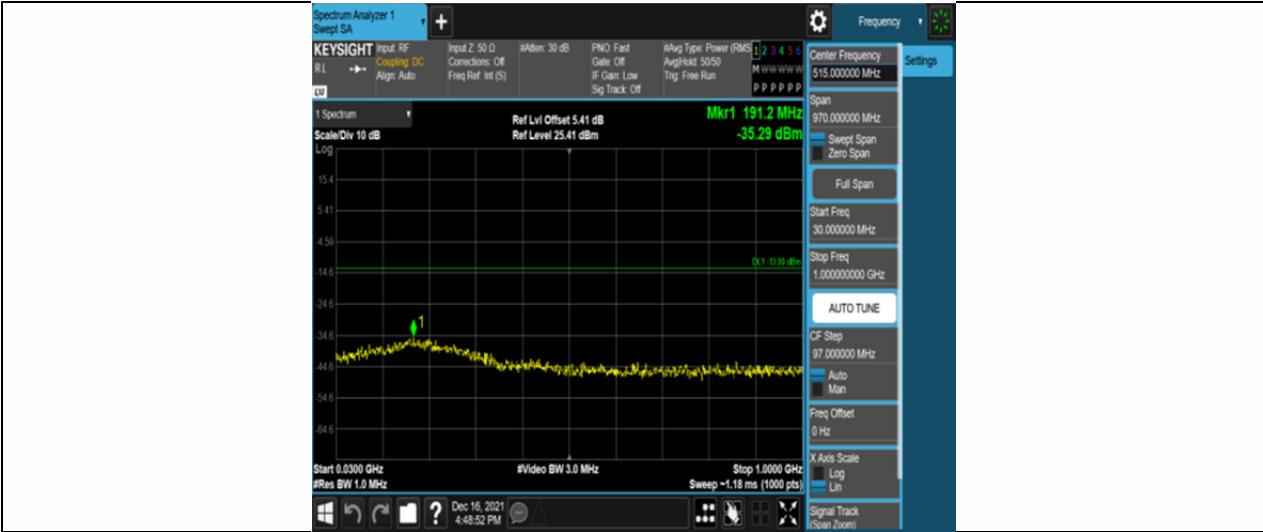

Band2-10MHz-QPSK-19150-50RB#0-Range2:1000~2000MHz

Band2-10MHz-QPSK-19150-50RB#0-Range3:2000~20000MHz

Band2-10MHz-16QAM-18650-50RB#0-Range1:30~1000MHz

Band2-10MHz-16QAM-18650-50RB#0-Range2:1000~2000MHz

Band2-10MHz-16QAM-18650-50RB#0-Range3:2000~20000MHz

Band2-10MHz-16QAM-18900-50RB#0-Range1:30~1000MHz

Band2-10MHz-16QAM-18900-50RB#0-Range2:1000~2000MHz

Band2-10MHz-16QAM-18900-50RB#0-Range3:2000~20000MHz

Band2-10MHz-16QAM-19150-50RB#0-Range1:30~1000MHz

Band2-10MHz-16QAM-19150-50RB#0-Range2:1000~2000MHz