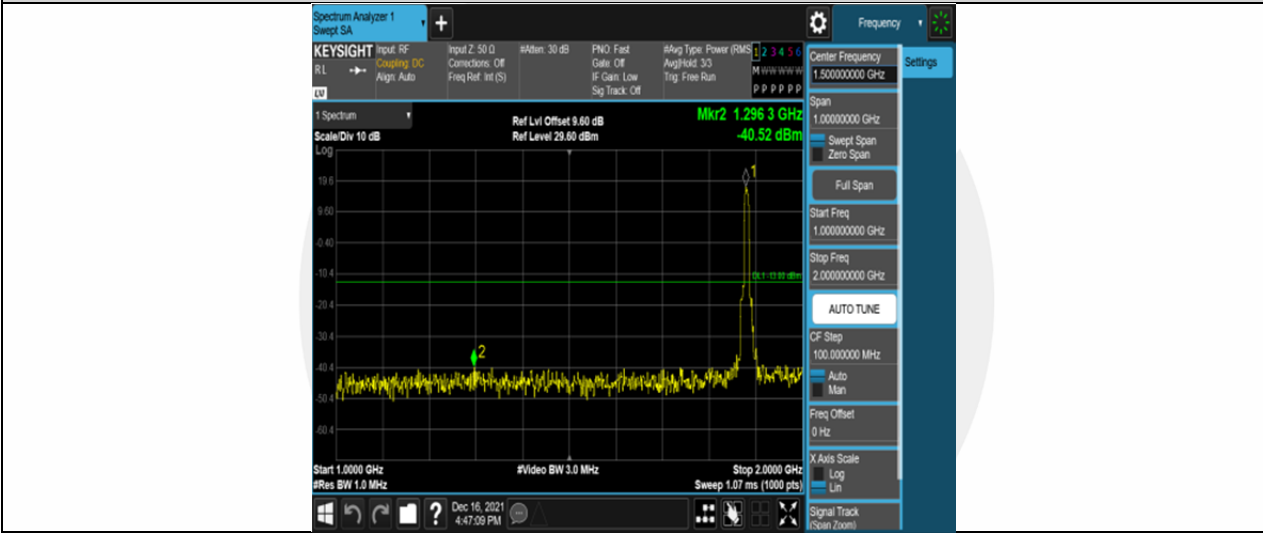

Band2-10MHz-QPSK-18900-50RB#0-Range1:30~1000MHz

Band2-10MHz-QPSK-18900-50RB#0-Range2:1000~2000MHz