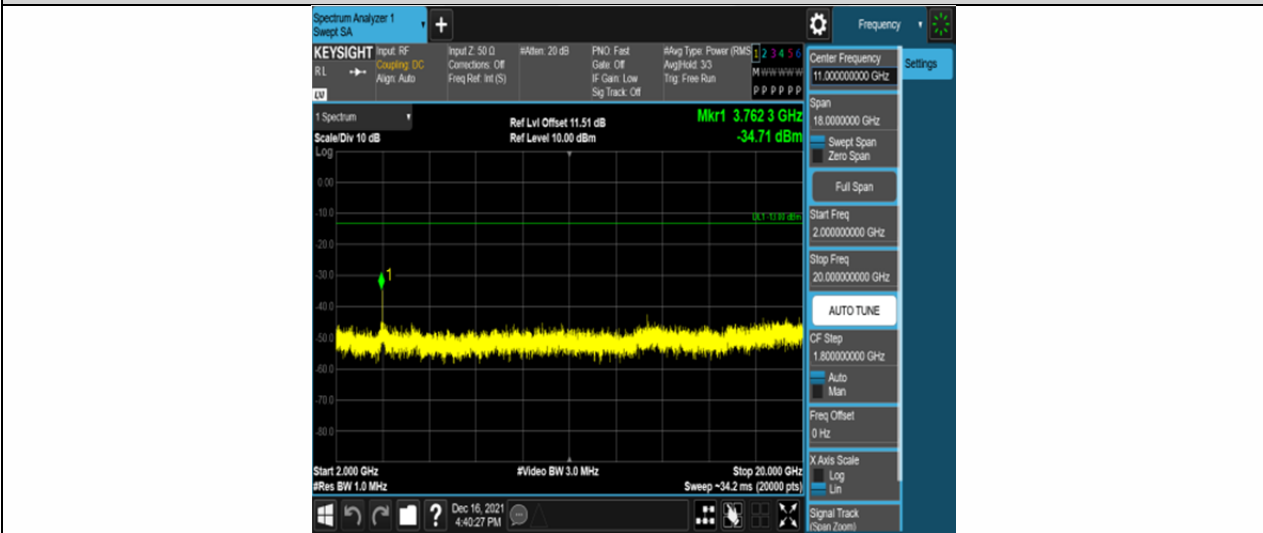

Band2-5MHz-16QAM-18625-25RB#0-Range2:1000~2000MHz

Band2-5MHz-16QAM-18625-25RB#0-Range3:2000~20000MHz

Band2-5MHz-16QAM-18900-25RB#0-Range1:30~100MHz

Band2-5MHz-16QAM-18900-25RB#0-Range2:1000~2000MHz

Band2-5MHz-16QAM-18900-25RB#0-Range3:2000~20000MHz