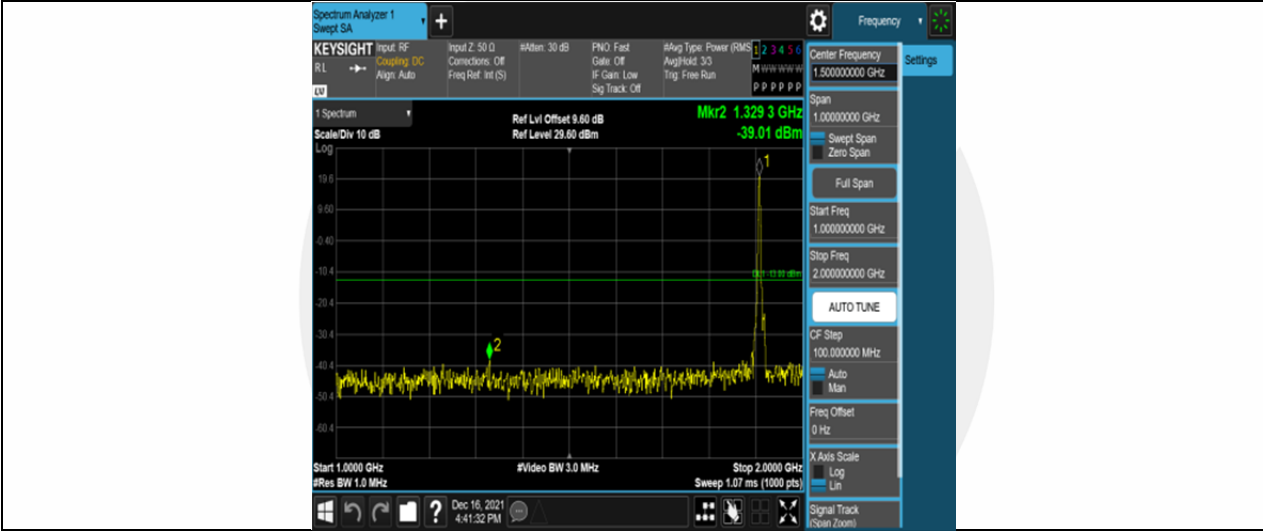

Band2-5MHz-16QAM-19175-25RB#0-Range1:30~1000MHz

Band2-5MHz-16QAM-19175-25RB#0-Range2:1000~2000MHz