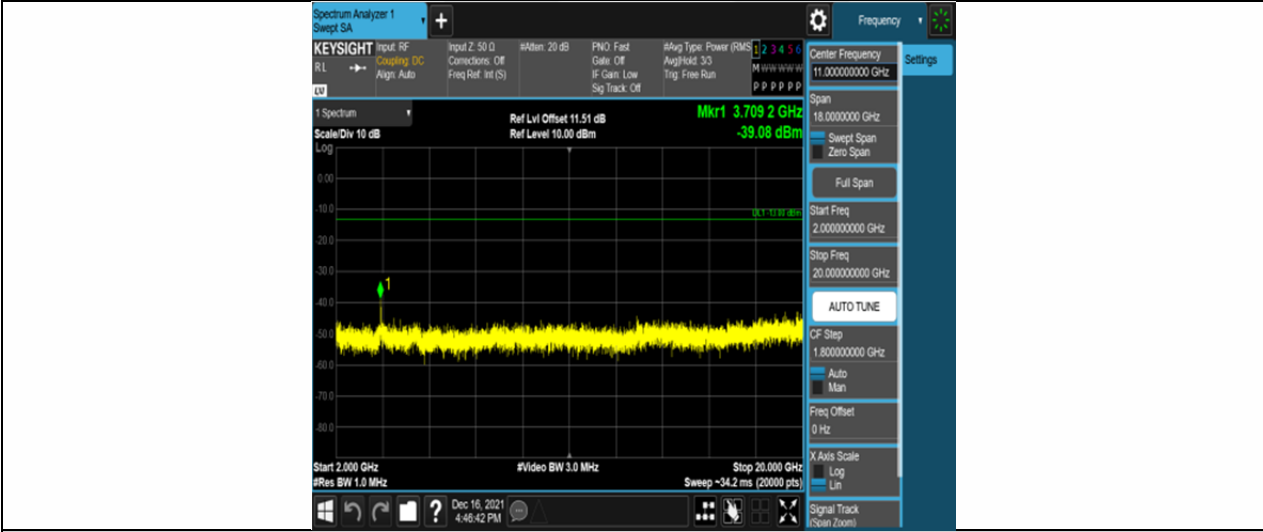

Band2-10MHz-QPSK-19150-50RB#0-Range2:1000~2000MHz

Band2-10MHz-QPSK-19150-50RB#0-Range3:2000~20000MHz

Band2-10MHz-16QAM-18650-50RB#0-Range1:30~1000MHz

Band2-10MHz-16QAM-18650-50RB#0-Range2:1000~2000MHz

Band2-10MHz-16QAM-18650-50RB#0-Range3:2000~20000MHz