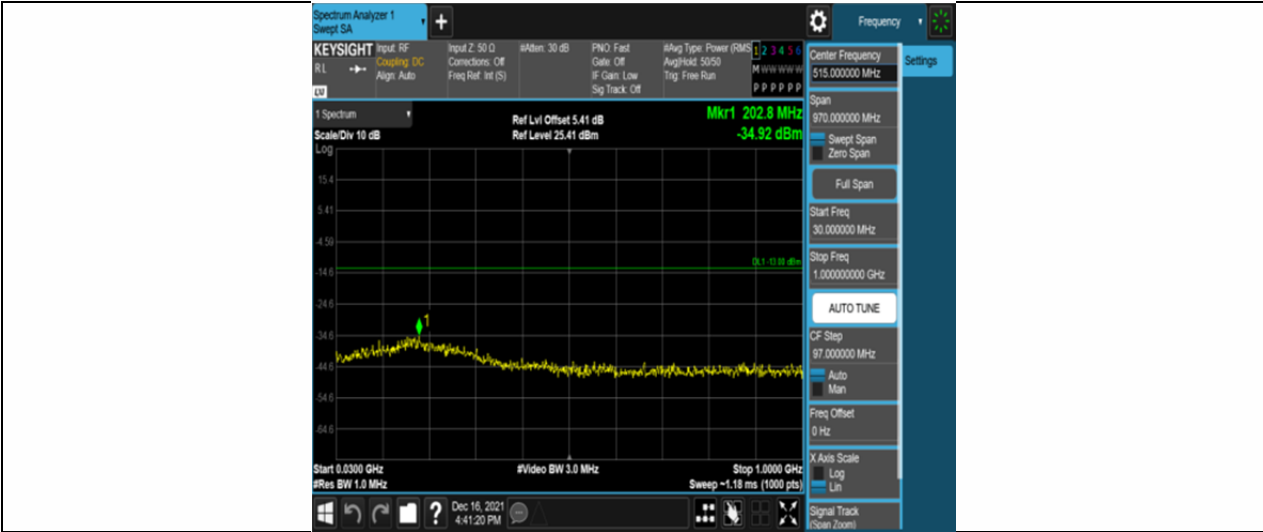

Band2-5MHz-16QAM-18625-25RB#0-Range2:1000~2000MHz

Band2-5MHz-16QAM-18625-25RB#0-Range3:2000~20000MHz

Band2-5MHz-16QAM-18900-25RB#0-Range1:30~100MHz

Band2-5MHz-16QAM-18900-25RB#0-Range2:1000~2000MHz

Band2-5MHz-16QAM-18900-25RB#0-Range3:2000~20000MHz