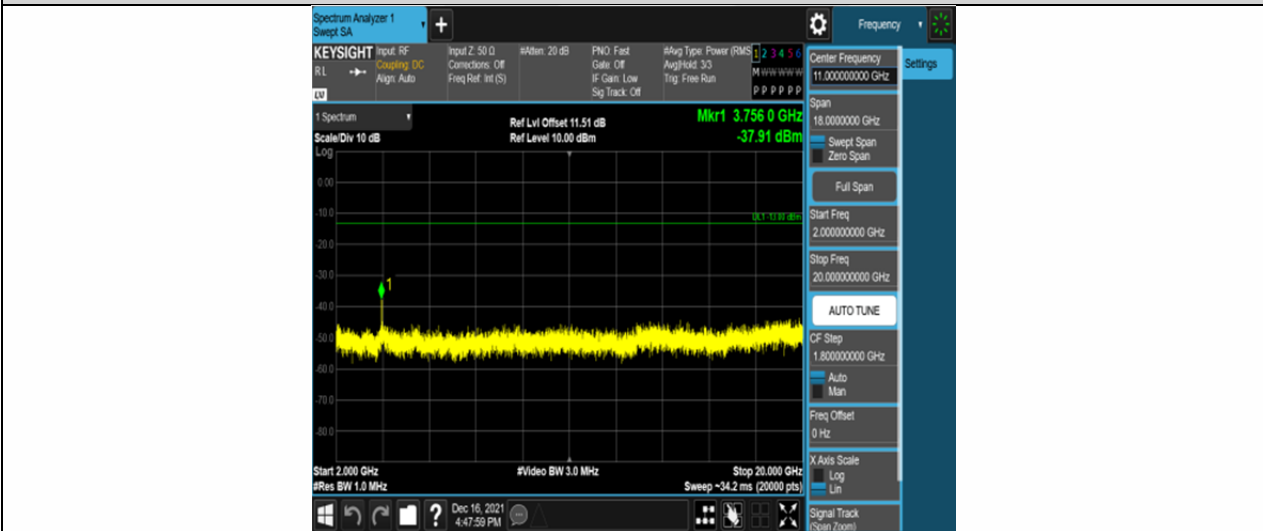

Band2-10MHz-16QAM-18900-50RB#0-Range2:1000~2000MHz

Band2-10MHz-16QAM-18900-50RB#0-Range3:2000~20000MHz