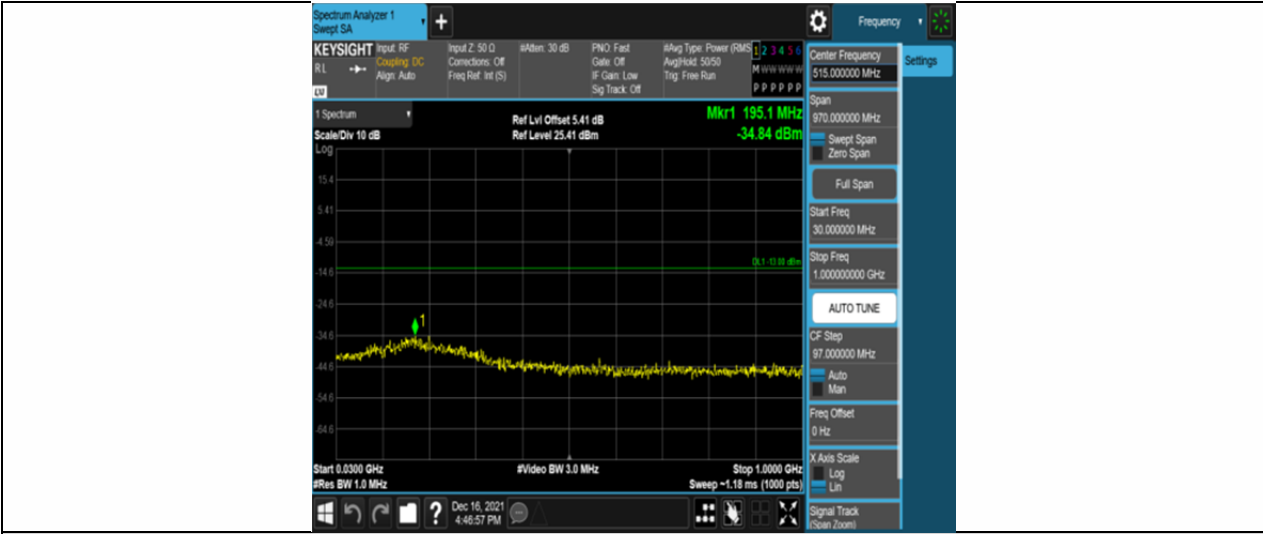

Band2-10MHz-QPSK-18650-50RB#0-Range3:2000~20000MHz

Band2-10MHz-QPSK-18900-50RB#0-Range1:30~1000MHz