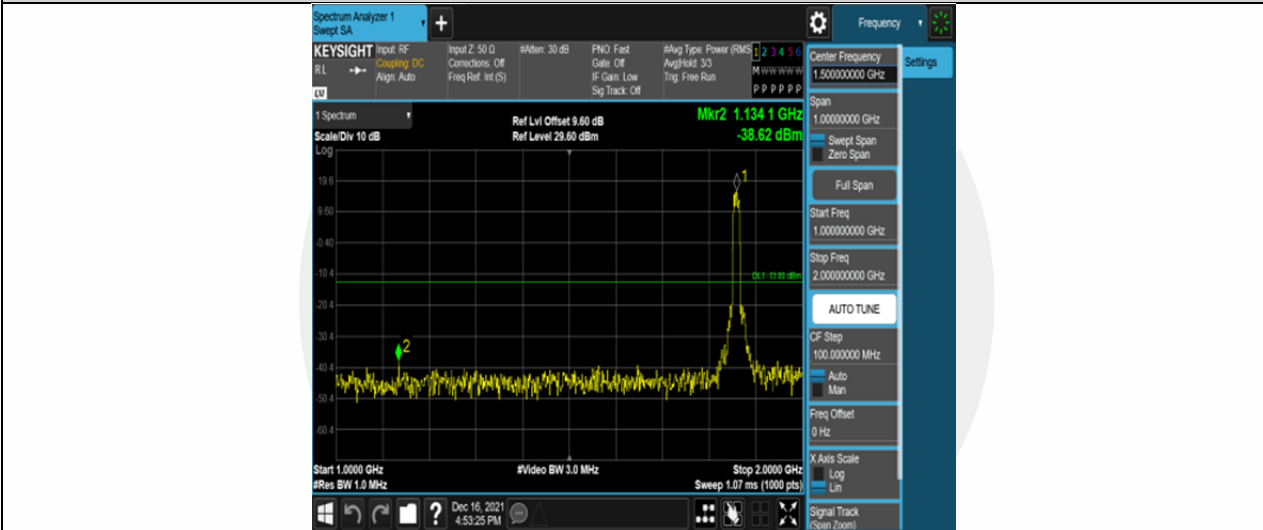

Band2-15MHz-QPSK-18675-75RB#0-Range1:30~1000MHz

Band2-15MHz-QPSK-18675-75RB#0-Range2:1000~2000MHz