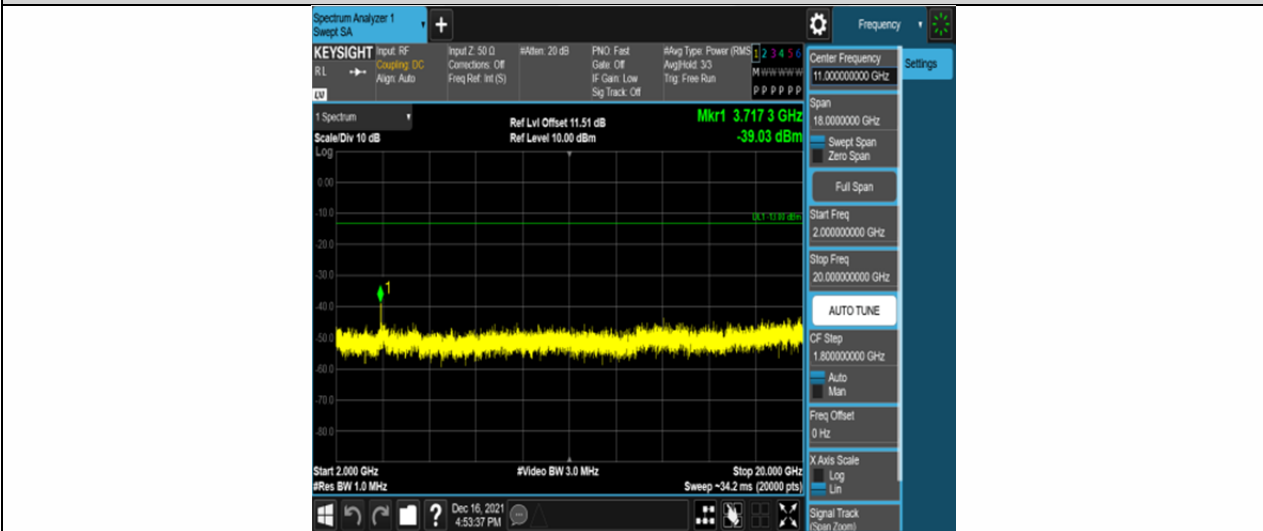

Band2-15MHz-QPSK-18675-75RB#0-Range2:1000~2000MHz

Band2-15MHz-QPSK-18675-75RB#0-Range3:2000~20000MHz