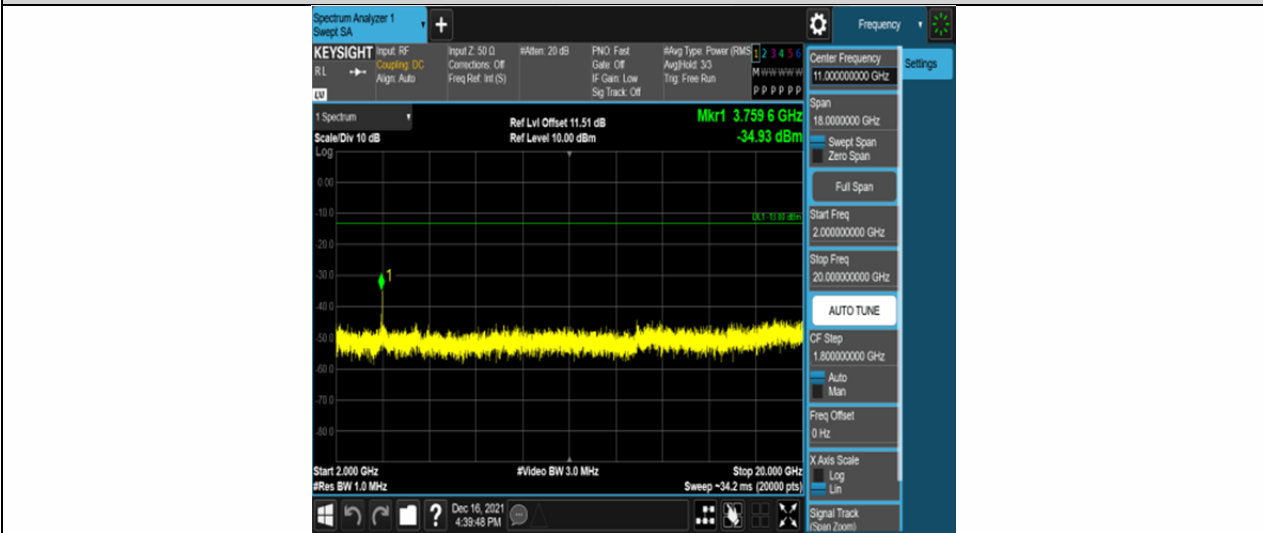

Band2-5MHz-QPSK-18625-25RB#0-Range1:30~1000MHz

Band2-5MHz-QPSK-18625-25RB#0-Range2:1000~2000MHz

Band2-5MHz-QPSK-18625-25RB#0-Range3:2000~20000MHz

Band2-5MHz-QPSK-18900-25RB#0-Range1:130~1000MHz

Band2-5MHz-QPSK-18900-25RB#0-Range2:1000~2000MHz

Band2-5MHz-QPSK-18900-25RB#0-Range3:2000~20000MHz

Band2-5MHz-QPSK-19175-25RB#0-Range1:30~1000MHz

Band2-5MHz-QPSK-19175-25RB#0-Range2:1000~2000MHz

Band2-5MHz-QPSK-19175-25RB#0-Range3:2000~20000MHz

Band2-5MHz-16QAM-18625-25RB#0-Range1:30~100MHz