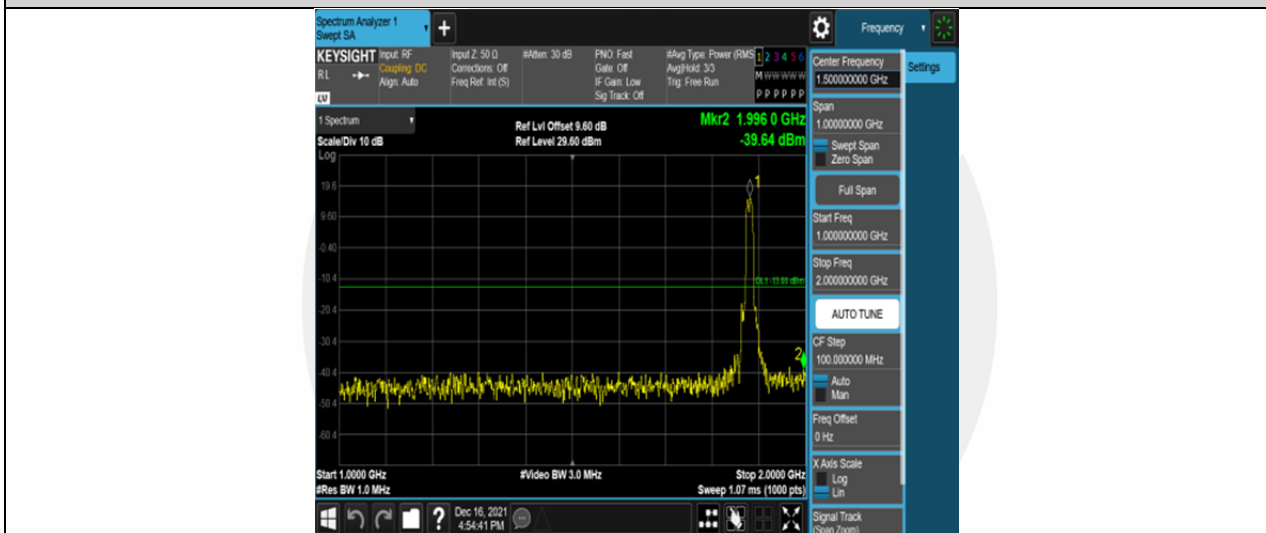

Band2-10MHz-16QAM-19150-50RB#0-Range3:2000~20000MHz

Band2-15MHz-QPSK-18675-75RB#0-Range1:30~1000MHz

Band2-15MHz-QPSK-18675-75RB#0-Range2:1000~2000MHz

Band2-15MHz-QPSK-18675-75RB#0-Range3:2000~20000MHz

Band2-15MHz-QPSK-18900-75RB#0-Range1:30~1000MHz

Band2-15MHz-QPSK-18900-75RB#0-Range2:1000~2000MHz

Band2-15MHz-QPSK-18900-75RB#0-Range3:2000~20000MHz