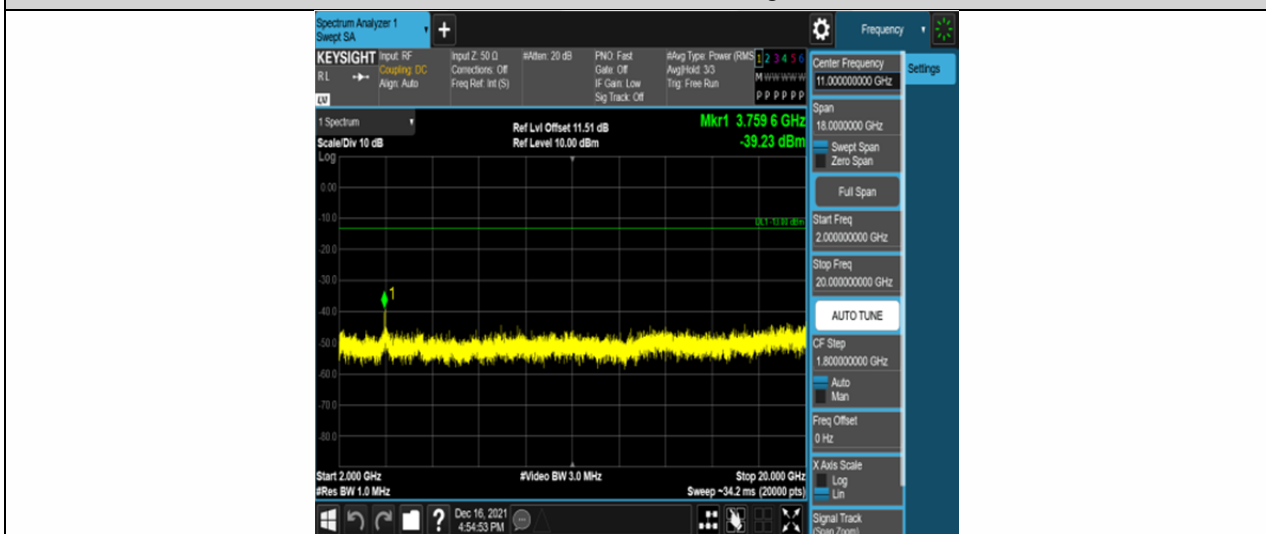

Band2-10MHz-16QAM-19150-50RB#0-Range3:2000~20000MHz

Band2-15MHz-QPSK-18675-75RB#0-Range1:30~1000MHz

Band2-15MHz-QPSK-18675-75RB#0-Range2:1000~2000MHz

Band2-15MHz-QPSK-18675-75RB#0-Range3:2000~20000MHz

Band2-15MHz-QPSK-18900-75RB#0-Range1:30~1000MHz

Band2-15MHz-QPSK-18900-75RB#0-Range2:1000~2000MHz

Band2-15MHz-QPSK-18900-75RB#0-Range3:2000~20000MHz