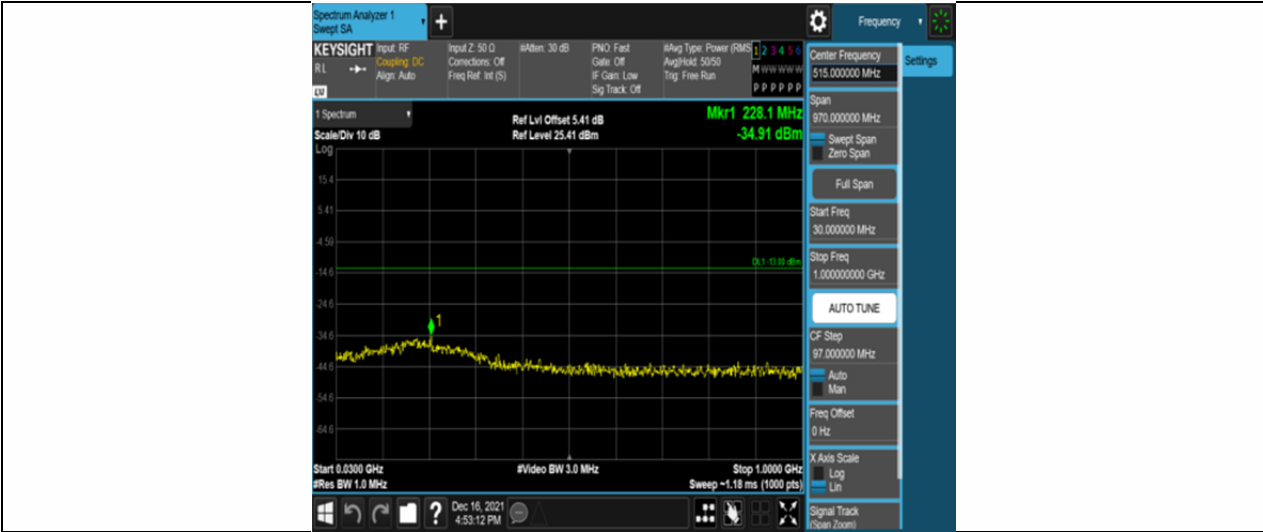

Band2-10MHz-16QAM-18900-50RB#0-Range1:30~1000MHz

Band2-10MHz-16QAM-18900-50RB#0-Range2:1000~2000MHz

Band2-10MHz-16QAM-18900-50RB#0-Range3:2000~20000MHz

Band2-10MHz-16QAM-19150-50RB#0-Range1:30~1000MHz

Band2-10MHz-16QAM-19150-50RB#0-Range2:1000~2000MHz

Band2-10MHz-16QAM-19150-50RB#0-Range3:2000~20000MHz

Band2-15MHz-QPSK-18675-75RB#0-Range1:30~1000MHz

Band2-15MHz-QPSK-18675-75RB#0-Range2:1000~2000MHz

Band2-15MHz-QPSK-18675-75RB#0-Range3:2000~20000MHz

Band2-15MHz-QPSK-18900-75RB#0-Range1:30~1000MHz