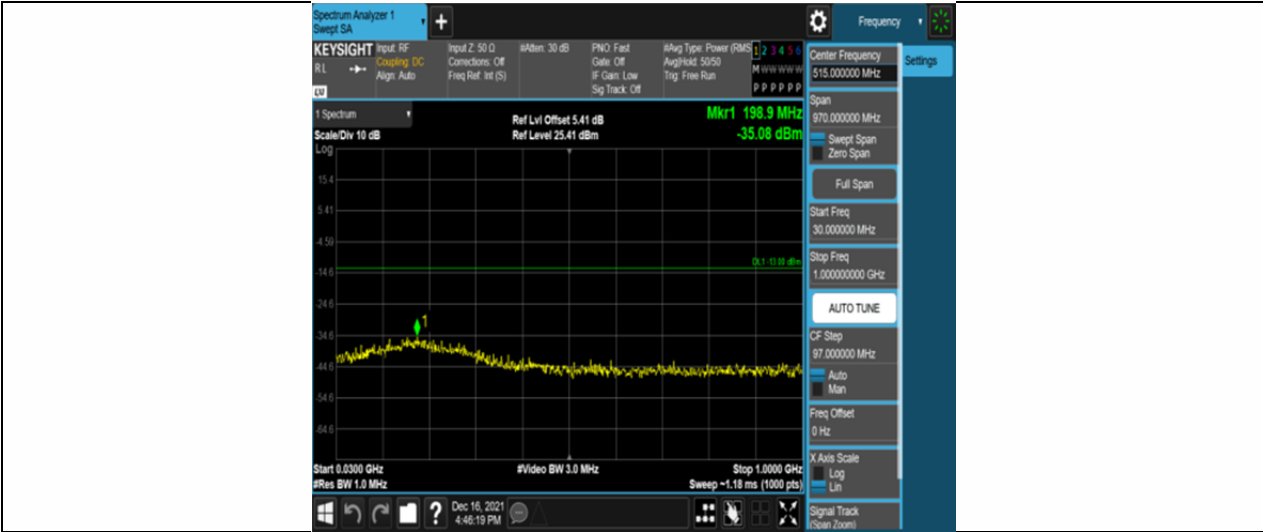

Band2-10MHz-QPSK-19150-50RB#0-Range3:2000~20000MHz

Band2-10MHz-16QAM-18650-50RB#0-Range1:30~1000MHz