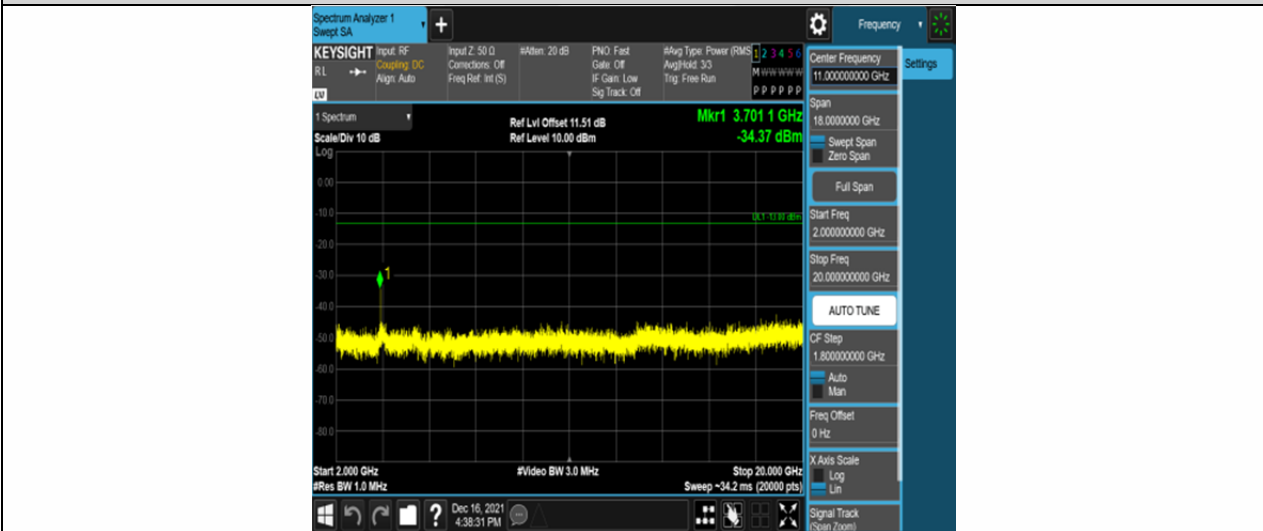

Band2-5MHz-QPSK-18625-25RB#0-Range1:30~1000MHz

Band2-5MHz-QPSK-18625-25RB#0-Range2:1000~2000MHz

Band2-5MHz-QPSK-18625-25RB#0-Range3:2000~20000MHz

Band2-5MHz-QPSK-18900-25RB#0-Range1:130~1000MHz

Band2-5MHz-QPSK-18900-25RB#0-Range2:1000~2000MHz

Band2-5MHz-QPSK-18900-25RB#0-Range3:2000~20000MHz

Band2-5MHz-QPSK-19175-25RB#0-Range1:30~1000MHz

Band2-5MHz-QPSK-19175-25RB#0-Range2:1000~2000MHz

Band2-5MHz-QPSK-19175-25RB#0-Range3:2000~20000MHz

Band2-5MHz-16QAM-18625-25RB#0-Range1:30~100MHz