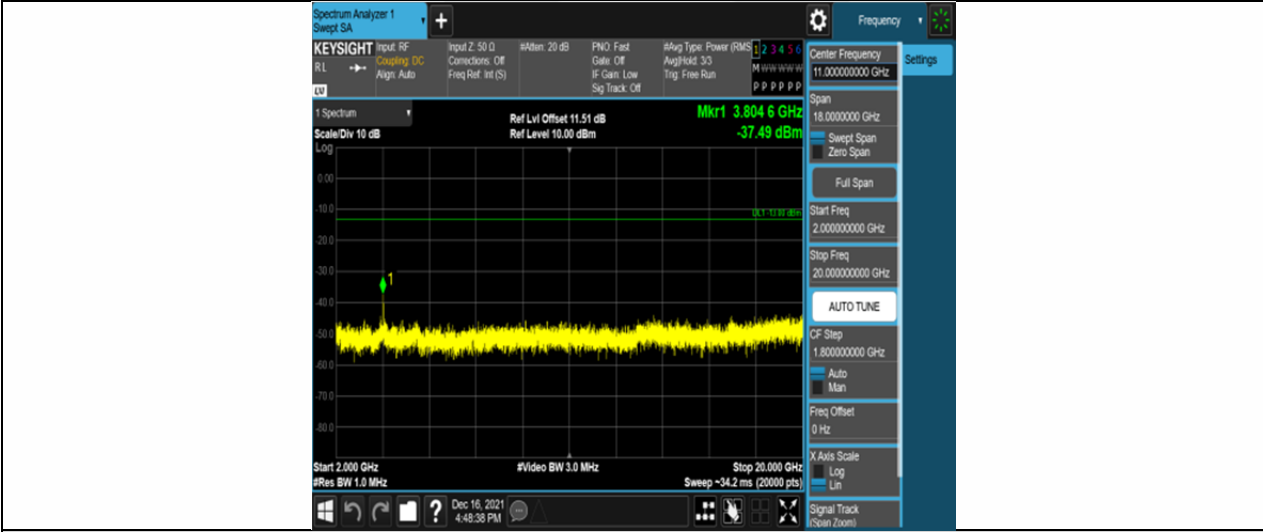

Band2-10MHz-QPSK-19150-50RB#0-Range2:1000~2000MHz

Band2-10MHz-QPSK-19150-50RB#0-Range3:2000~20000MHz