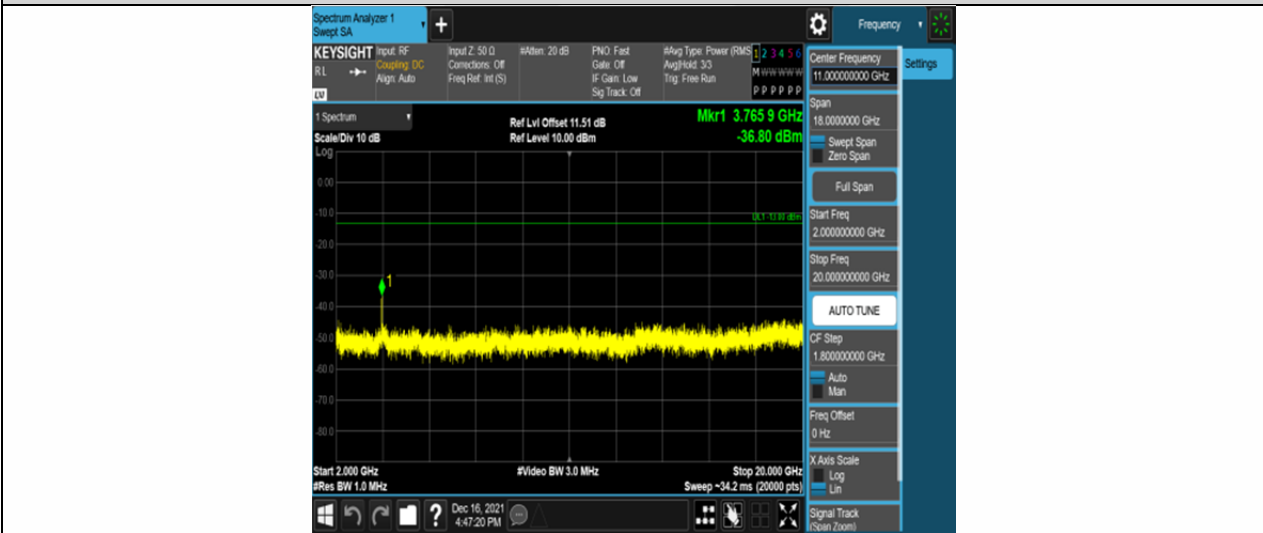

Band2-10MHz-QPSK-18900-50RB#0-Range2:1000~2000MHz

Band2-10MHz-QPSK-18900-50RB#0-Range3:2000~20000MHz