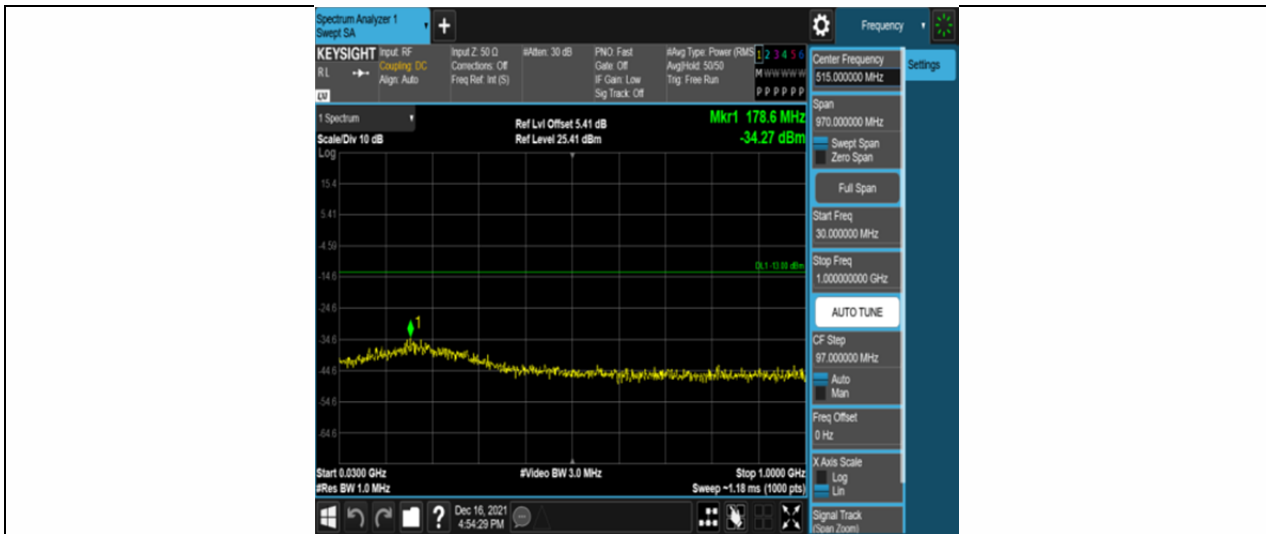

Band2-10MHz-16QAM-19150-50RB#0-Range3:2000~20000MHz

Band2-15MHz-QPSK-18675-75RB#0-Range1:30~1000MHz

Band2-15MHz-QPSK-18675-75RB#0-Range2:1000~2000MHz

Band2-15MHz-QPSK-18675-75RB#0-Range3:2000~20000MHz

Band2-15MHz-QPSK-18900-75RB#0-Range1:30~1000MHz

Band2-15MHz-QPSK-18900-75RB#0-Range2:1000~2000MHz

Band2-15MHz-QPSK-18900-75RB#0-Range3:2000~20000MHz