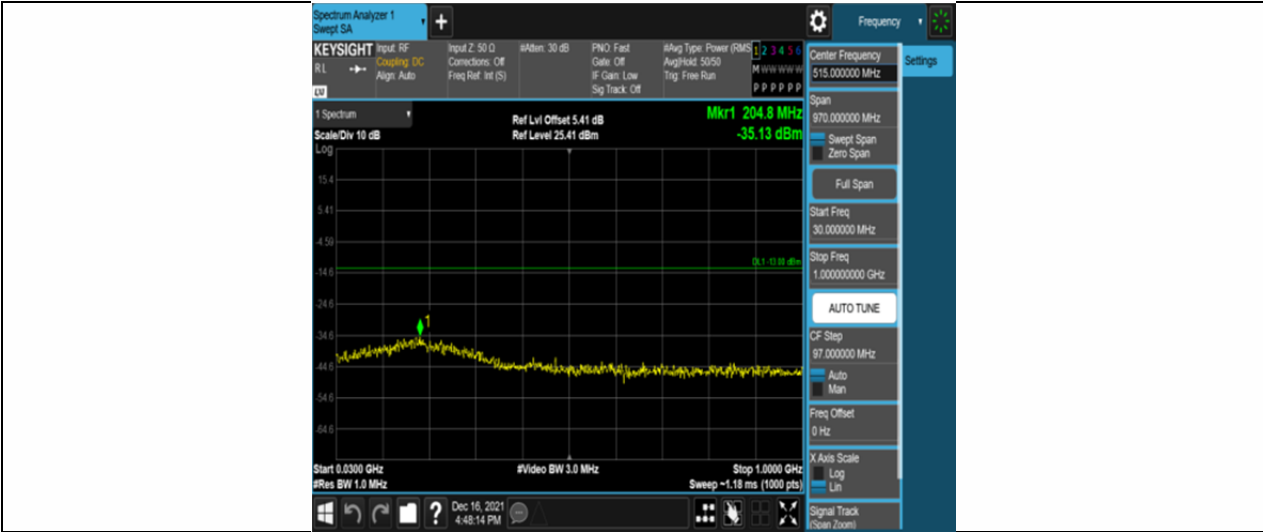

Band2-10MHz-QPSK-18650-50RB#0-Range3:2000~20000MHz

Band2-10MHz-QPSK-18900-50RB#0-Range1:30~1000MHz

Band2-10MHz-QPSK-18900-50RB#0-Range2:1000~2000MHz

Band2-10MHz-QPSK-18900-50RB#0-Range3:2000~20000MHz

Band2-10MHz-QPSK-19150-50RB#0-Range1:30~100MHz