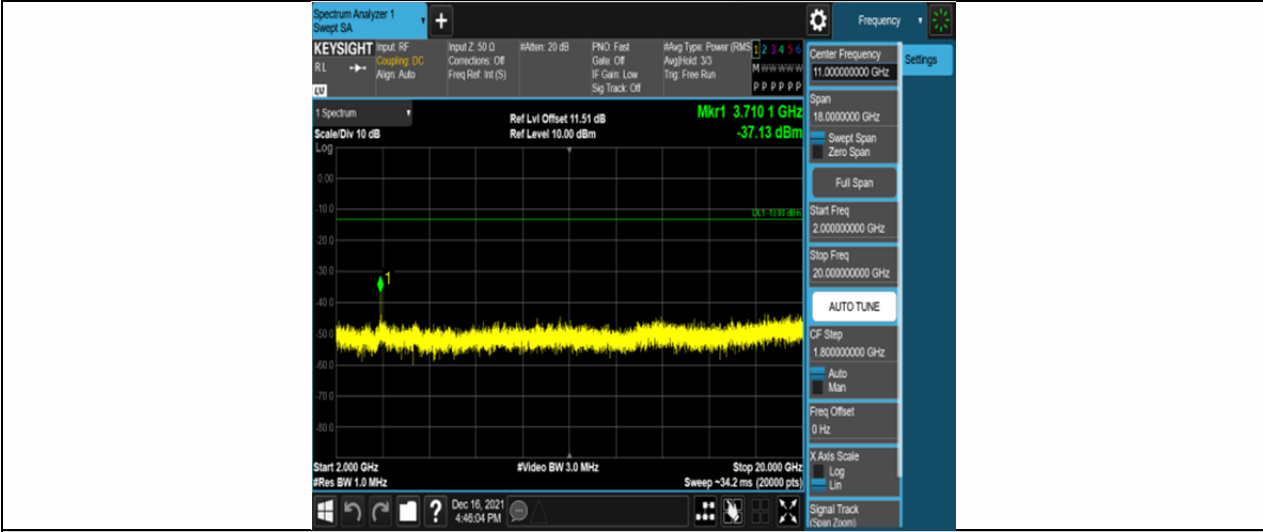

Band2-5MHz-16QAM-19175-25RB#0-Range1:30~1000MHz

Band2-5MHz-16QAM-19175-25RB#0-Range2:1000~2000MHz

Band2-5MHz-16QAM-19175-25RB#0-Range3:2000~20000MHz

Band2-10MHz-QPSK-18650-50RB#0-Range1:30~1000MHz

Band2-10MHz-QPSK-18650-50RB#0-Range2:1000~2000MHz