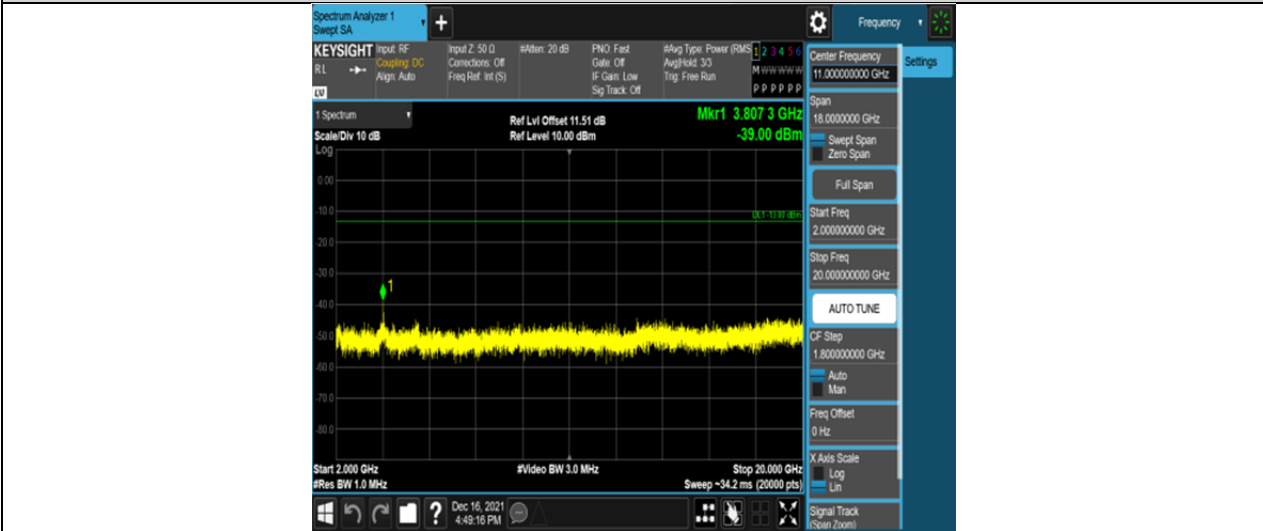

Band2-10MHz-16QAM-18900-50RB#0-Range1:30~1000MHz

Band2-10MHz-16QAM-18900-50RB#0-Range2:1000~2000MHz

Band2-10MHz-16QAM-18900-50RB#0-Range3:2000~20000MHz

Band2-10MHz-16QAM-19150-50RB#0-Range1:30~1000MHz

Band2-10MHz-16QAM-19150-50RB#0-Range2:1000~2000MHz