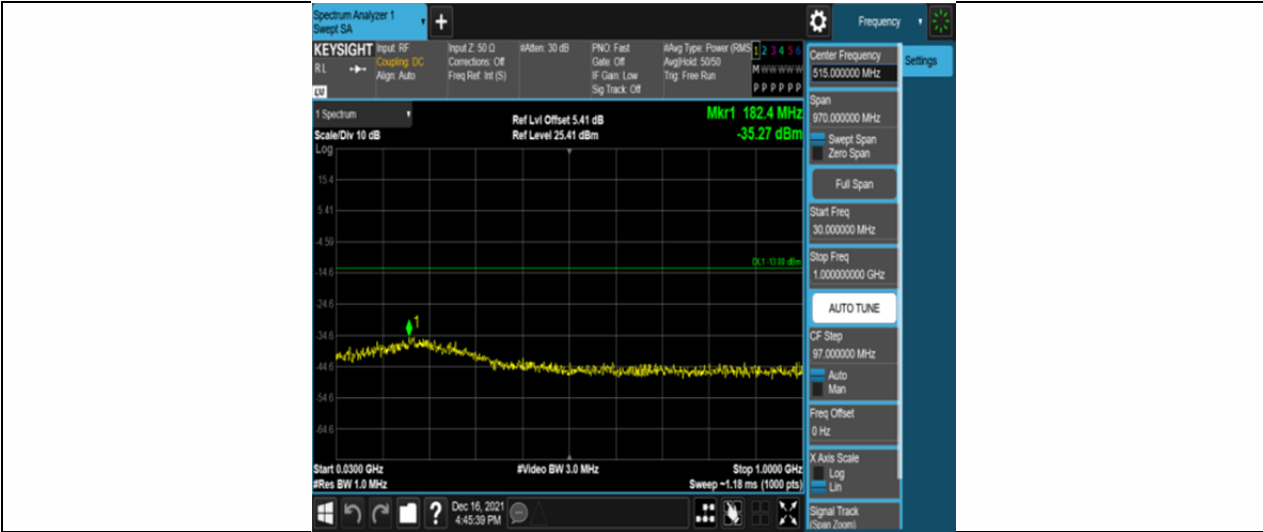

Band2-5MHz-16QAM-19175-25RB#0-Range3:2000~20000MHz

Band2-10MHz-QPSK-18650-50RB#0-Range1:30~1000MHz