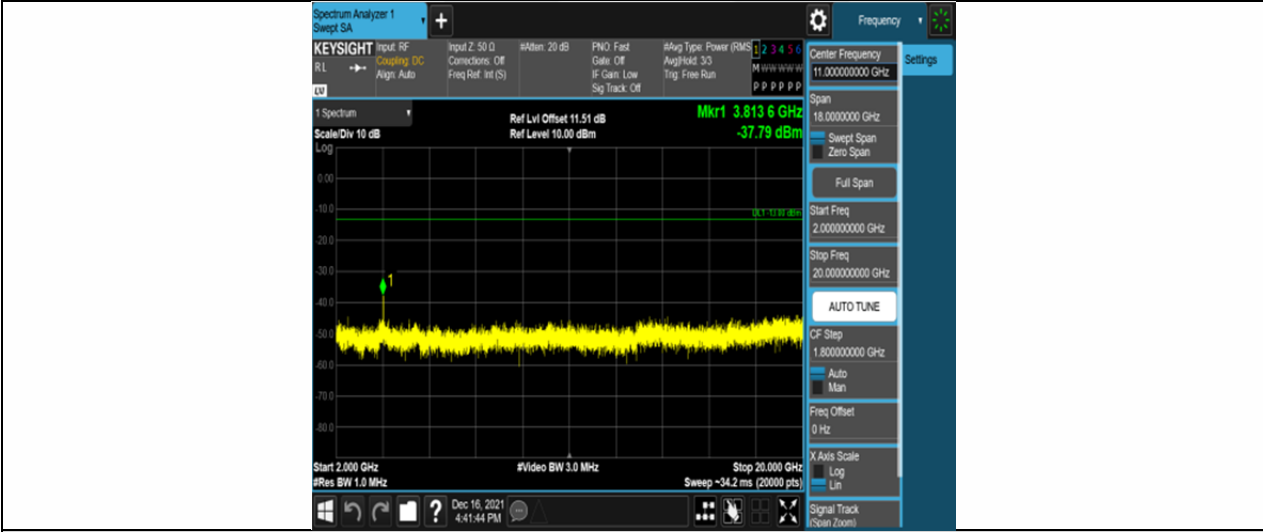

Band2-5MHz-16QAM-19175-25RB#0-Range2:1000~2000MHz

Band2-5MHz-16QAM-19175-25RB#0-Range3:2000~20000MHz