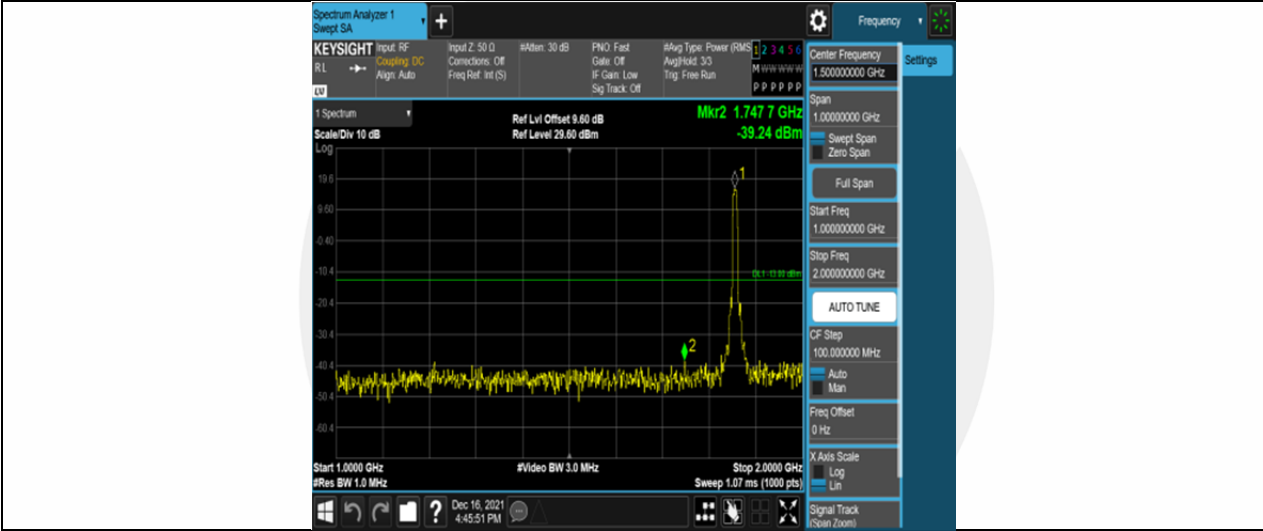

Band2-5MHz-16QAM-19175-25RB#0-Range1:30~1000MHz

Band2-5MHz-16QAM-19175-25RB#0-Range2:1000~2000MHz

Band2-5MHz-16QAM-19175-25RB#0-Range3:2000~20000MHz

Band2-10MHz-QPSK-18650-50RB#0-Range1:30~1000MHz

Band2-10MHz-QPSK-18650-50RB#0-Range2:1000~2000MHz