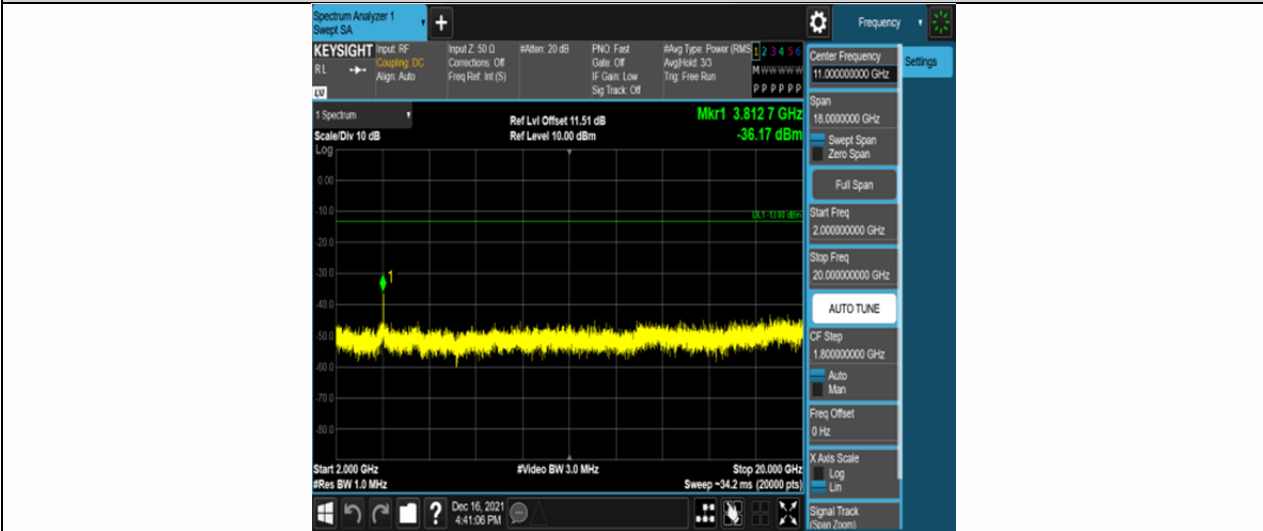

Band2-5MHz-QPSK-18625-25RB#0-Range1:30~1000MHz

Band2-5MHz-QPSK-18625-25RB#0-Range2:1000~2000MHz

Band2-5MHz-QPSK-18625-25RB#0-Range3:2000~20000MHz

Band2-5MHz-QPSK-18900-25RB#0-Range1:130~1000MHz

Band2-5MHz-QPSK-18900-25RB#0-Range2:1000~2000MHz

Band2-5MHz-QPSK-18900-25RB#0-Range3:2000~20000MHz

Band2-5MHz-QPSK-19175-25RB#0-Range1:30~1000MHz

Band2-5MHz-QPSK-19175-25RB#0-Range2:1000~2000MHz

Band2-5MHz-QPSK-19175-25RB#0-Range3:2000~20000MHz

Band2-5MHz-16QAM-18625-25RB#0-Range1:30~100MHz