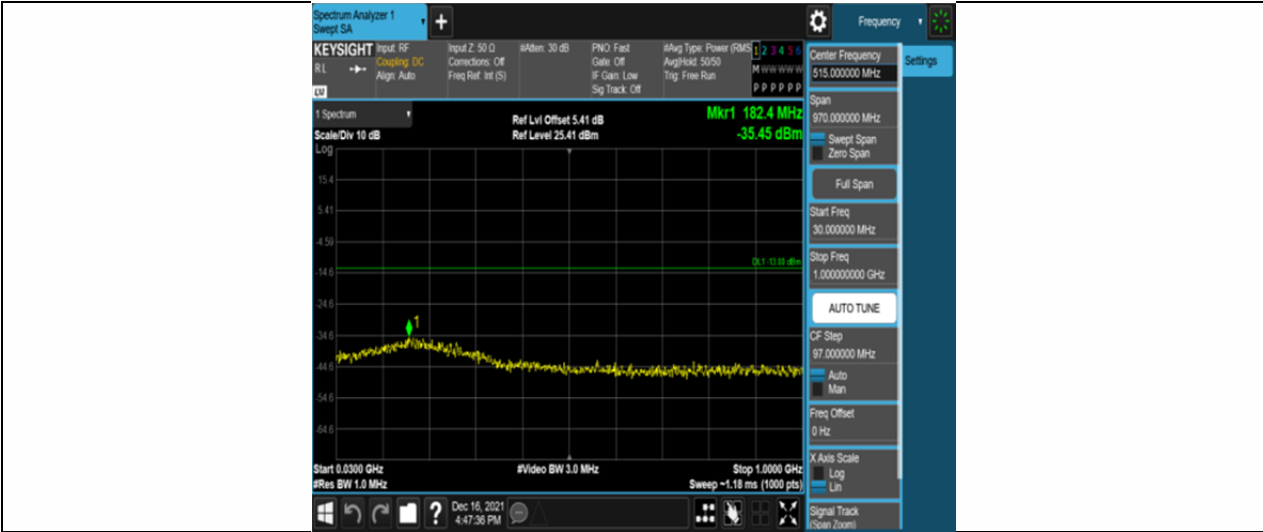

Band2-10MHz-QPSK-19150-50RB#0-Range2:1000~2000MHz

Band2-10MHz-QPSK-19150-50RB#0-Range3:2000~20000MHz

Band2-10MHz-16QAM-18650-50RB#0-Range1:30~1000MHz

Band2-10MHz-16QAM-18650-50RB#0-Range2:1000~2000MHz

Band2-10MHz-16QAM-18650-50RB#0-Range3:2000~20000MHz

Band2-10MHz-16QAM-18900-50RB#0-Range1:30~1000MHz

Band2-10MHz-16QAM-18900-50RB#0-Range2:1000~2000MHz

Band2-10MHz-16QAM-18900-50RB#0-Range3:2000~20000MHz

Band2-10MHz-16QAM-19150-50RB#0-Range1:30~1000MHz

Band2-10MHz-16QAM-19150-50RB#0-Range2:1000~2000MHz