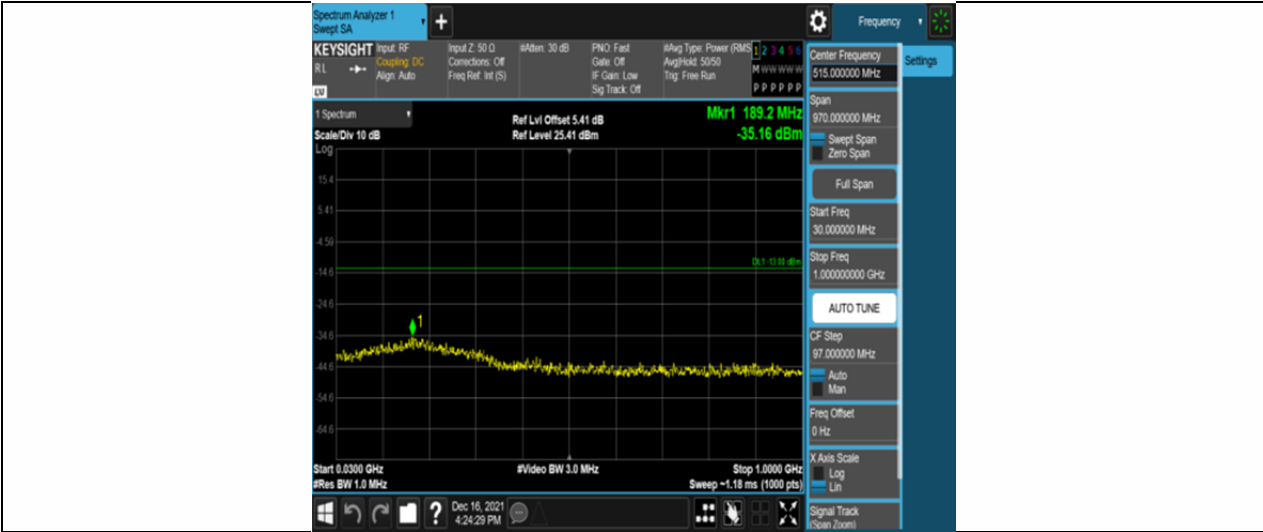

Band2-1.4MHz-QPSK-18900-6RB#0-Range2:1000~2000MHz

Band2-1.4MHz-QPSK-18900-6RB#0-Range3:2000~20000MHz

Band2-1.4MHz-QPSK-19193-6RB#0-Range1:30~1000MHz

Band2-1.4MHz-QPSK-19193-6RB#0-Range2:1000~2000MHz

Band2-1.4MHz-QPSK-19193-6RB#0-Range3:2000~20000MHz

Band2-1.4MHz-16QAM-18607-6RB#0-Range1:30~100MHz

Band2-1.4MHz-16QAM-18607-6RB#0-Range2:1000~2000MHz

Band2-1.4MHz-16QAM-18607-6RB#0-Range3:2000~20000MHz

Band2-1.4MHz-16QAM-18900-6RB#0-Range1:30~100MHz

Band2-1.4MHz-16QAM-18900-6RB#0-Range2:1000~2000MHz