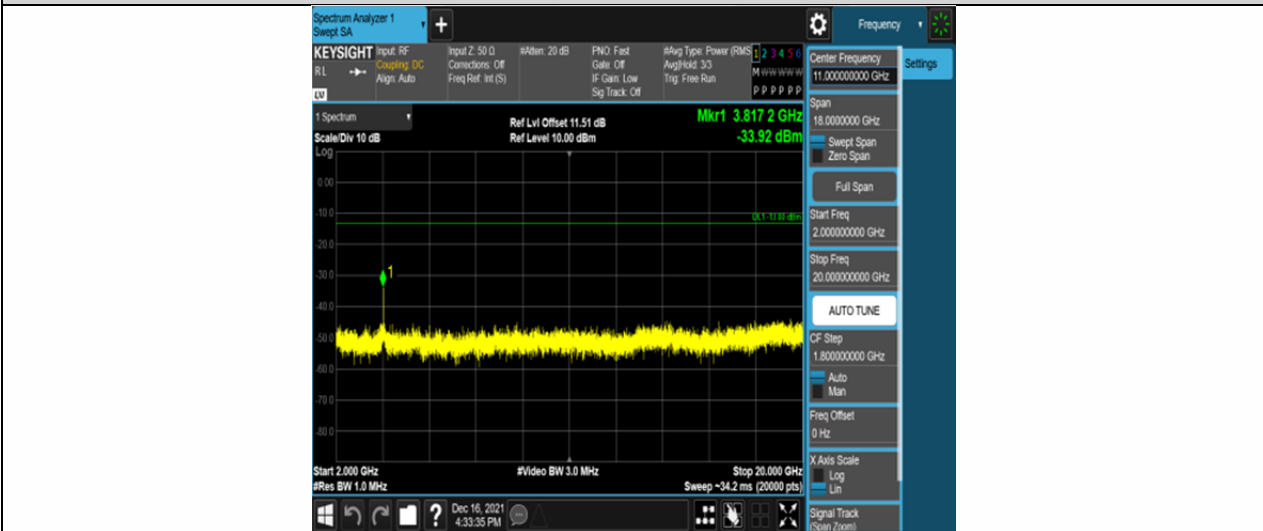

Band2-3MHz-16QAM-18615-15RB#0-Range3:2000~20000MHz

Band2-3MHz-16QAM-18900-15RB#0-Range1:30~100MHz

Band2-3MHz-16QAM-18900-15RB#0-Range2:1000~2000MHz

Band2-3MHz-16QAM-18900-15RB#0-Range3:2000~20000MHz

Band2-3MHz-16QAM-19185-15RB#0-Range1:30~100MHz

Band2-3MHz-16QAM-19185-15RB#0-Range2:1000~2000MHz

Band2-3MHz-16QAM-19185-15RB#0-Range3:2000~20000MHz