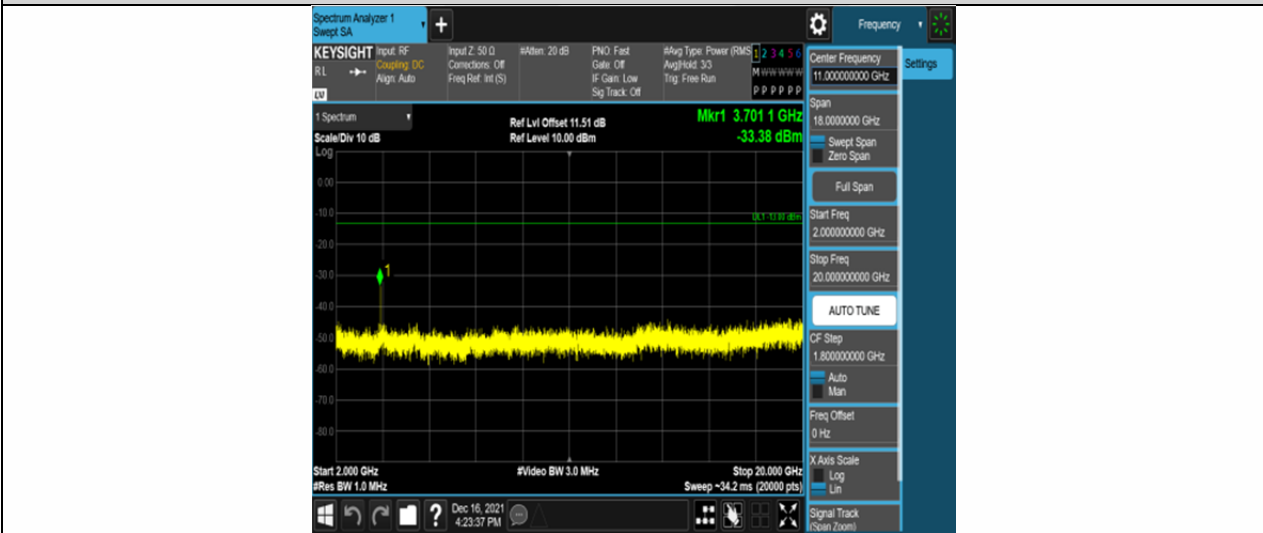

Band2-1.4MHz-16QAM-18607-6RB#0-Range3:2000~20000MHz