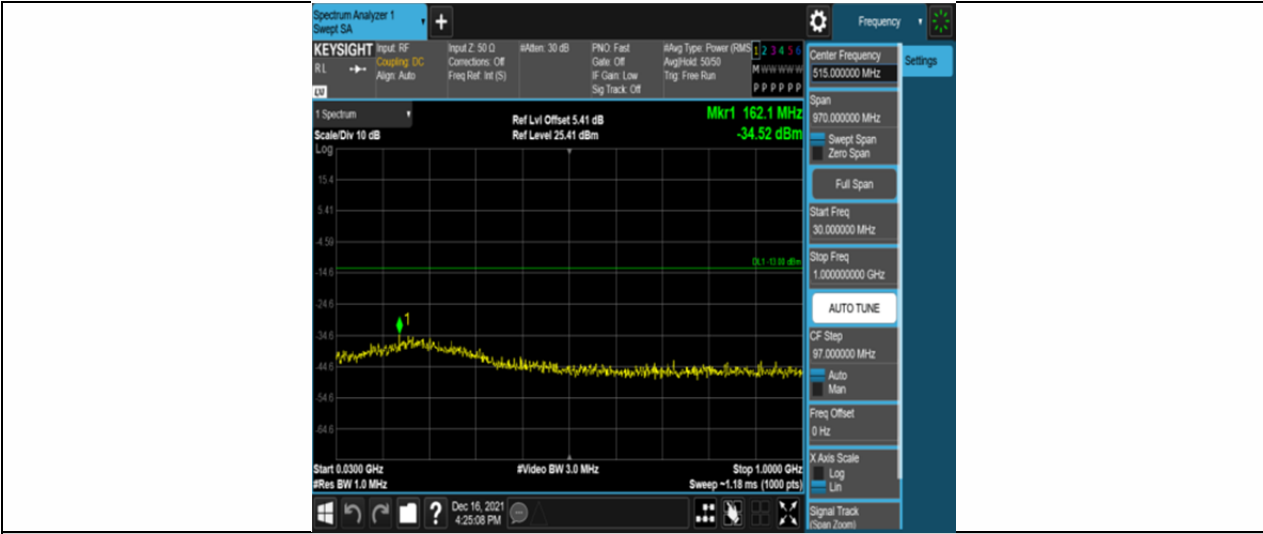

Band2-1.4MHz-QPSK-19193-6RB#0-Range1:30~1000MHz