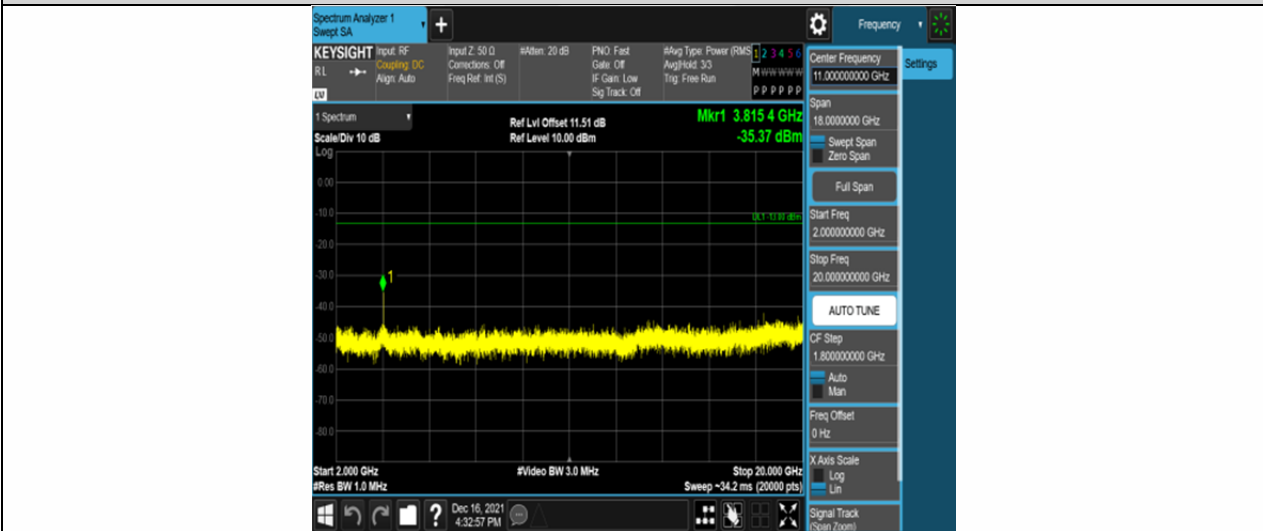

Band2-3MHz-QPSK-19185-15RB#0-Range3:2000~20000MHz