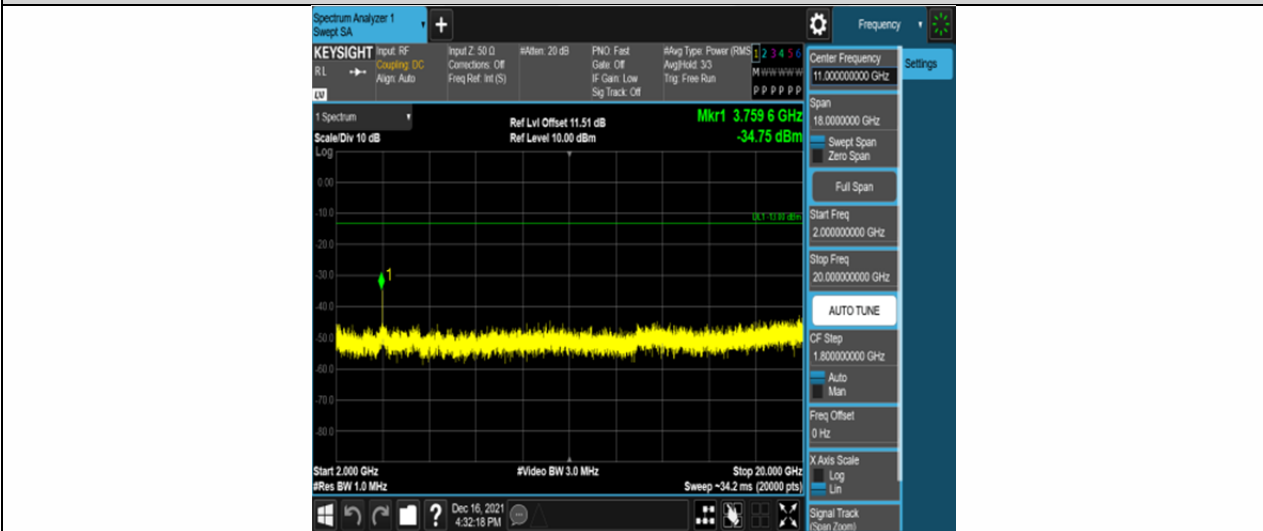

Band2-3MHz-QPSK-19185-15RB#0-Range1:30~1000MHz

Band2-3MHz-QPSK-19185-15RB#0-Range2:1000~2000MHz

Band2-3MHz-QPSK-19185-15RB#0-Range3:2000~20000MHz

Band2-3MHz-16QAM-18615-15RB#0-Range1:30~100MHz

Band2-3MHz-16QAM-18615-15RB#0-Range2:1000~2000MHz

Band2-3MHz-16QAM-18615-15RB#0-Range3:2000~20000MHz

Band2-3MHz-16QAM-18900-15RB#0-Range1:30~100MHz

Band2-3MHz-16QAM-18900-15RB#0-Range2:1000~2000MHz

Band2-3MHz-16QAM-18900-15RB#0-Range3:2000~20000MHz

Band2-3MHz-16QAM-19185-15RB#0-Range1:30~100MHz