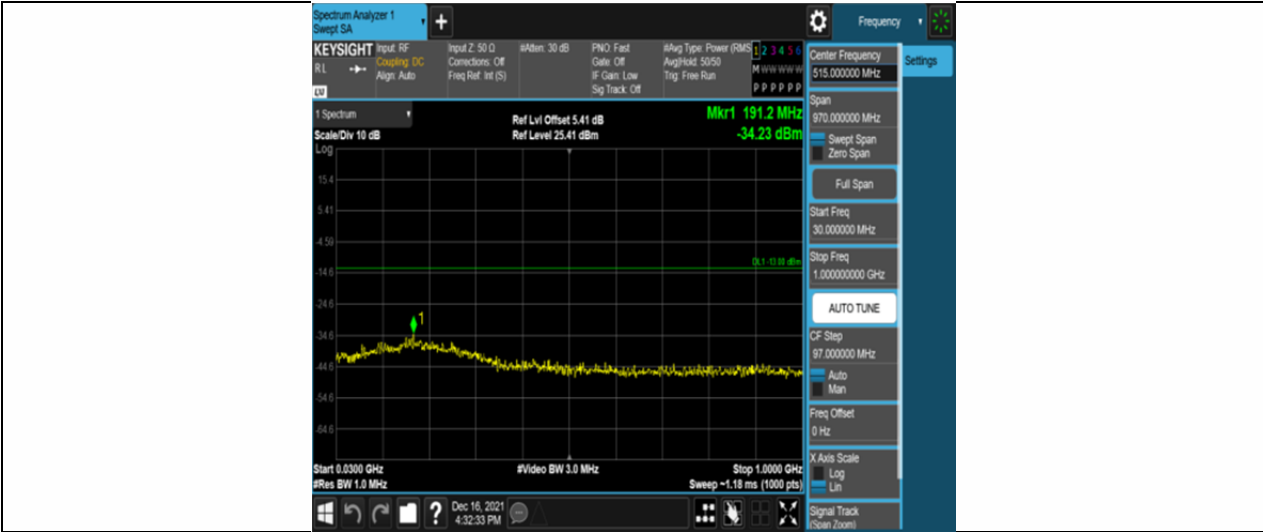

Band2-3MHz-QPSK-18615-15RB#0-Range2:1000~2000MHz

Band2-3MHz-QPSK-18615-15RB#0-Range3:2000~20000MHz

Band2-3MHz-QPSK-18900-15RB#0-Range1:30~1000MHz

Band2-3MHz-QPSK-18900-15RB#0-Range2:1000~2000MHz

Band2-3MHz-QPSK-18900-15RB#0-Range3:2000~20000MHz