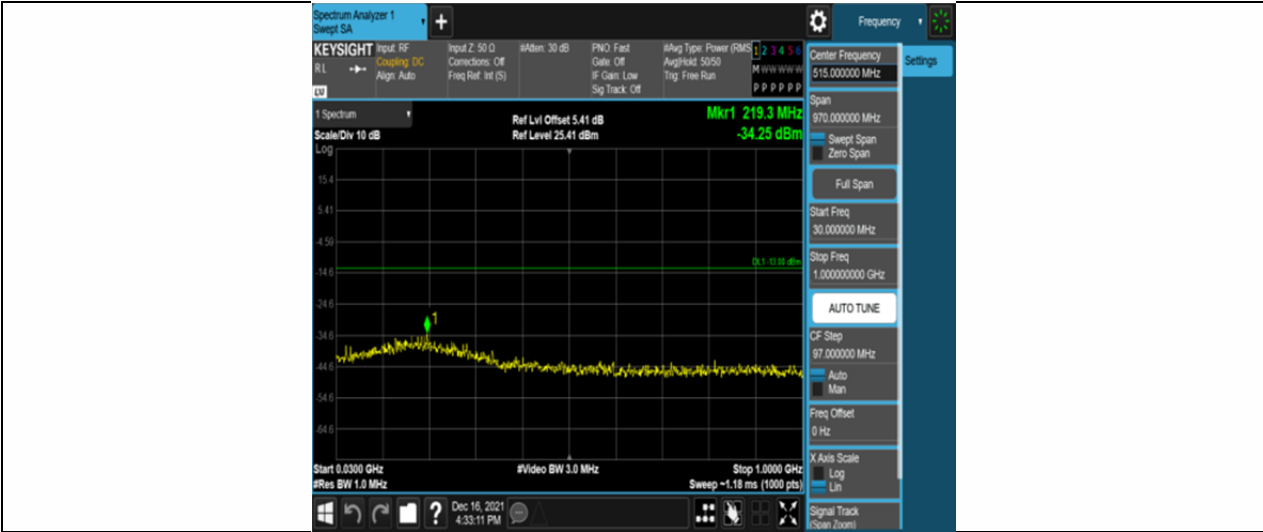

Band2-3MHz-16QAM-18615-15RB#0-Range3:2000~20000MHz

Band2-3MHz-16QAM-18900-15RB#0-Range1:30~100MHz

Band2-3MHz-16QAM-18900-15RB#0-Range2:1000~2000MHz

Band2-3MHz-16QAM-18900-15RB#0-Range3:2000~20000MHz

Band2-3MHz-16QAM-19185-15RB#0-Range1:30~100MHz

Band2-3MHz-16QAM-19185-15RB#0-Range2:1000~2000MHz

Band2-3MHz-16QAM-19185-15RB#0-Range3:2000~20000MHz