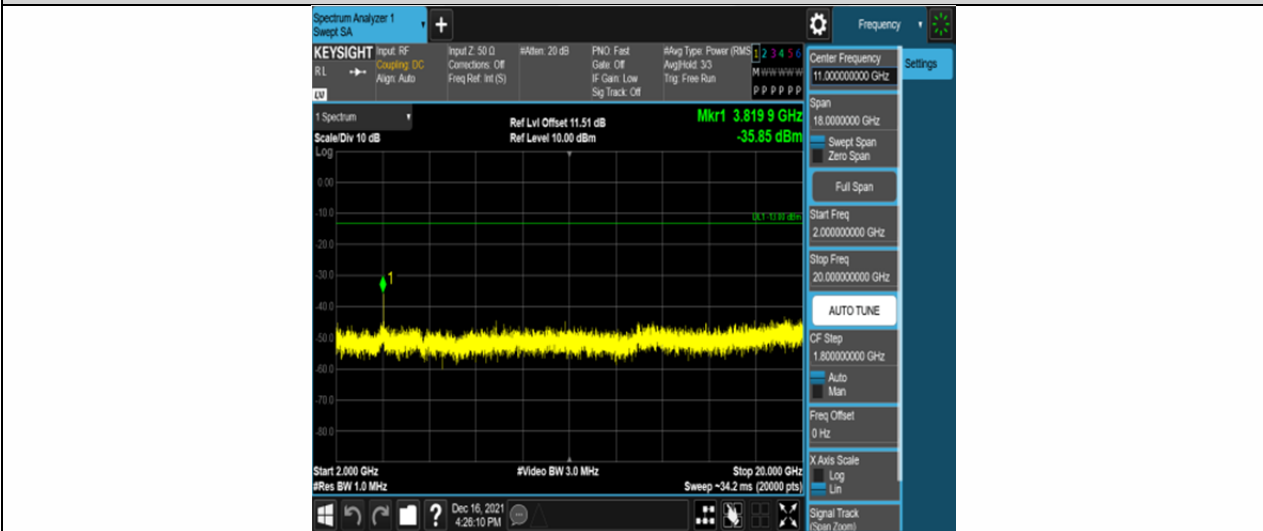

Band2-1.4MHz-16QAM-19193-6RB#0-Range3:2000~20000MHz