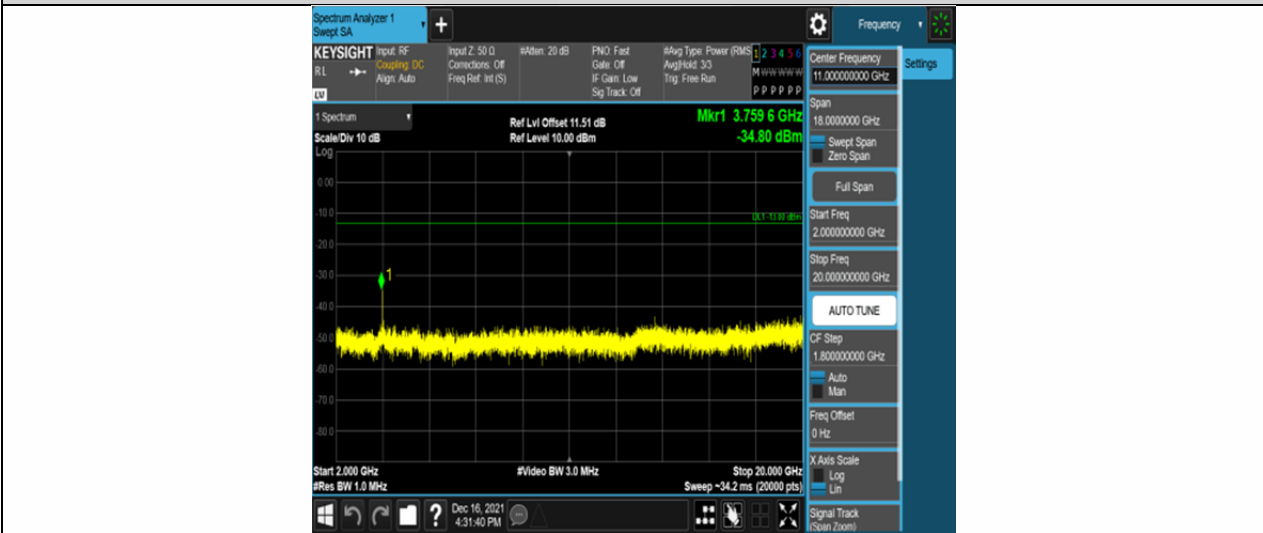

Band2-3MHz-QPSK-18615-15RB#0-Range2:1000~2000MHz

Band2-3MHz-QPSK-18615-15RB#0-Range3:2000~20000MHz

Band2-3MHz-QPSK-18900-15RB#0-Range1:30~1000MHz

Band2-3MHz-QPSK-18900-15RB#0-Range2:1000~2000MHz

Band2-3MHz-QPSK-18900-15RB#0-Range3:2000~20000MHz