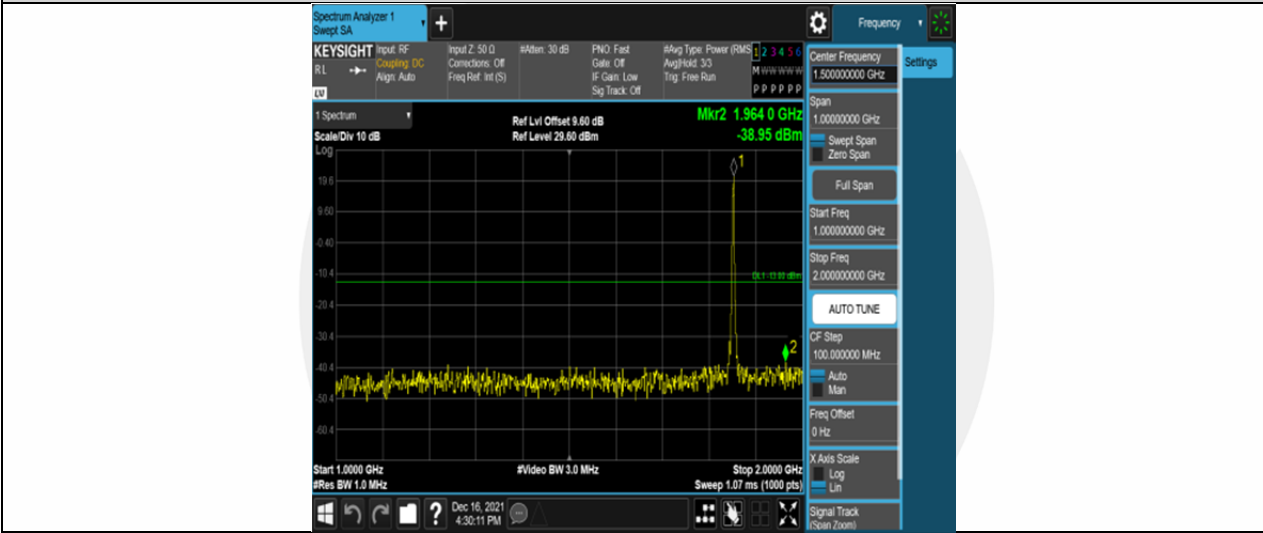

Band2-1.4MHz-16QAM-18900-6RB#0-Range3:2000~20000MHz

Band2-1.4MHz-16QAM-19193-6RB#0-Range1:30~100MHz

Band2-1.4MHz-16QAM-19193-6RB#0-Range2:1000~2000MHz

Band2-1.4MHz-16QAM-19193-6RB#0-Range3:2000~20000MHz

Band2-3MHz-QPSK-18615-15RB#0-Range1:30~1000MHz