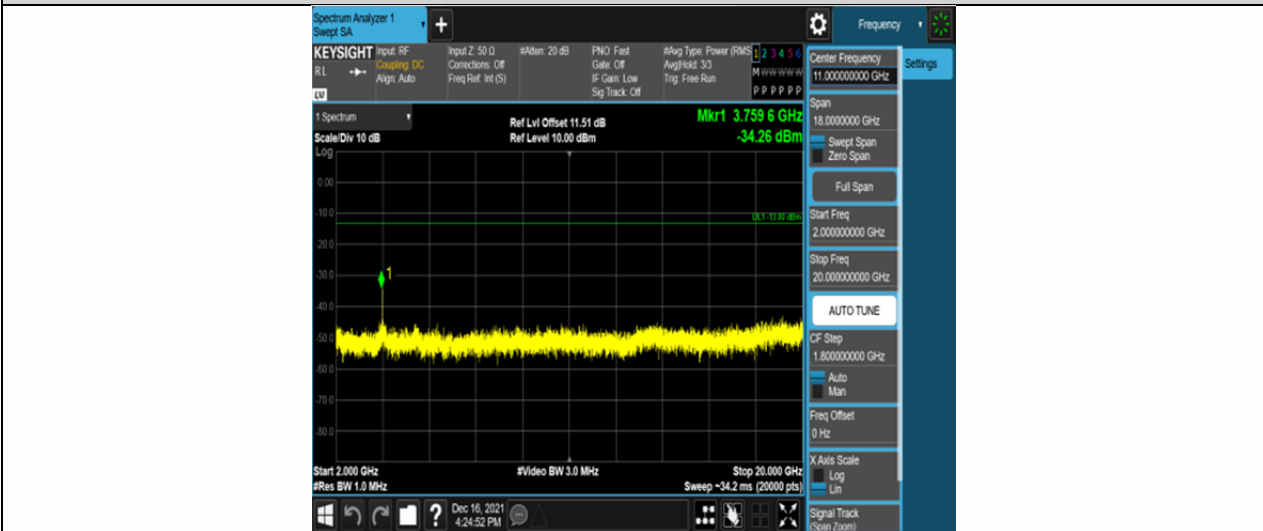

Band2-1.4MHz-16QAM-18607-6RB#0-Range1:30~100MHz

Band2-1.4MHz-16QAM-18607-6RB#0-Range2:1000~2000MHz

Band2-1.4MHz-16QAM-18607-6RB#0-Range3:2000~20000MHz

Band2-1.4MHz-16QAM-18900-6RB#0-Range1:30~100MHz

Band2-1.4MHz-16QAM-18900-6RB#0-Range2:1000~2000MHz