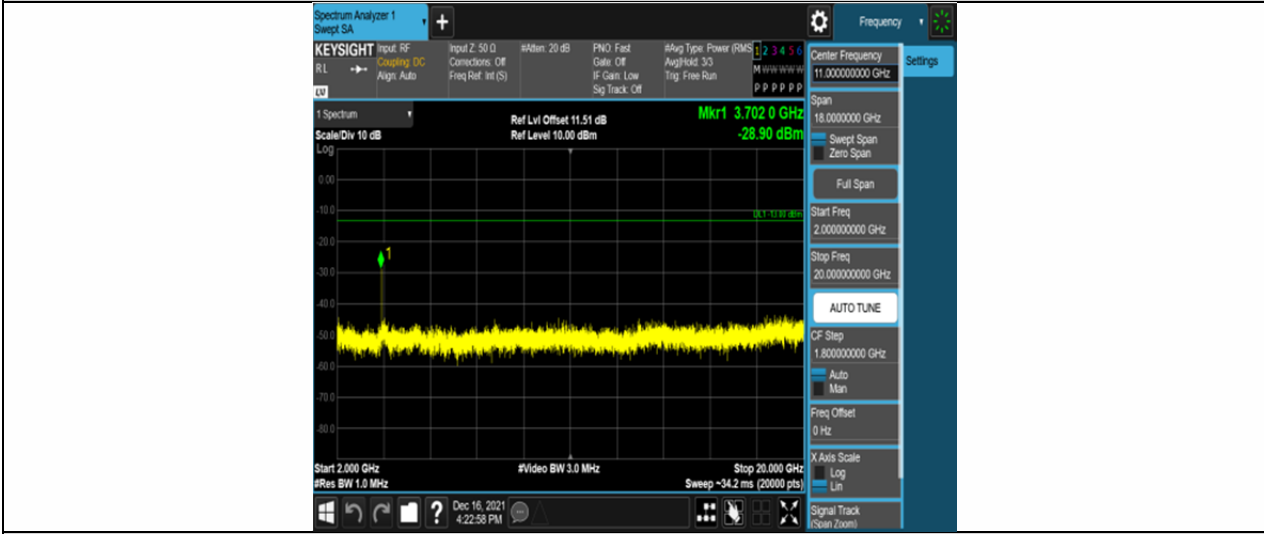

Band2-1.4MHz-QPSK-18607-6RB#0-Range3:2000~20000MHz