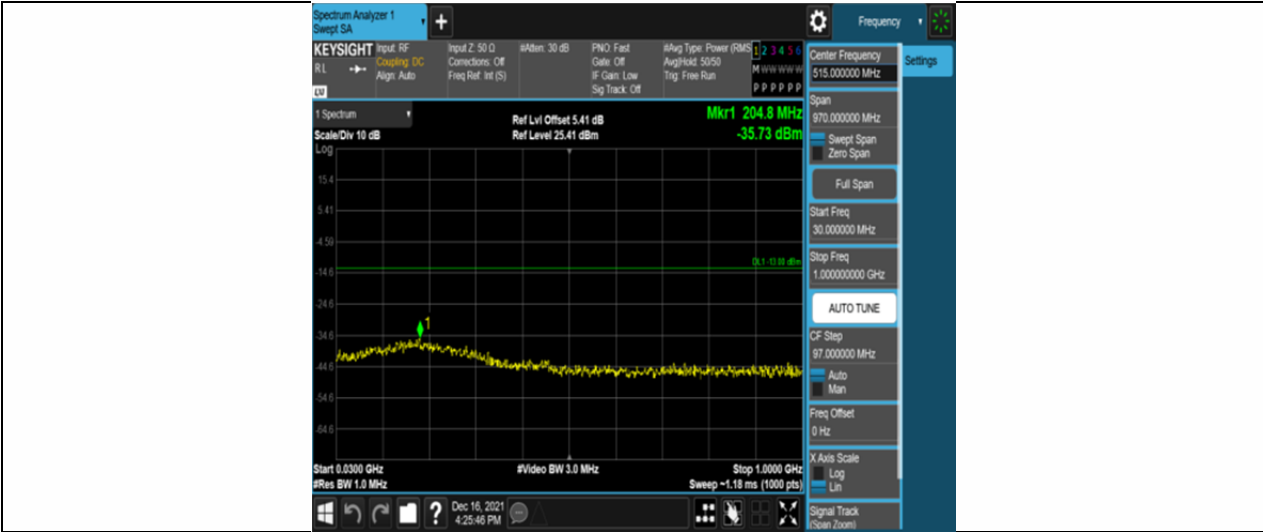

Band2-1.4MHz-16QAM-18607-6RB#0-Range1:30~100MHz

Band2-1.4MHz-16QAM-18607-6RB#0-Range2:1000~2000MHz

Band2-1.4MHz-16QAM-18607-6RB#0-Range3:2000~20000MHz

Band2-1.4MHz-16QAM-18900-6RB#0-Range1:30~100MHz

Band2-1.4MHz-16QAM-18900-6RB#0-Range2:1000~2000MHz

Band2-1.4MHz-16QAM-18900-6RB#0-Range3:2000~20000MHz

Band2-1.4MHz-16QAM-19193-6RB#0-Range1:30~100MHz

Band2-1.4MHz-16QAM-19193-6RB#0-Range2:1000~2000MHz

Band2-1.4MHz-16QAM-19193-6RB#0-Range3:2000~20000MHz

Band2-3MHz-QPSK-18615-15RB#0-Range1:30~1000MHz