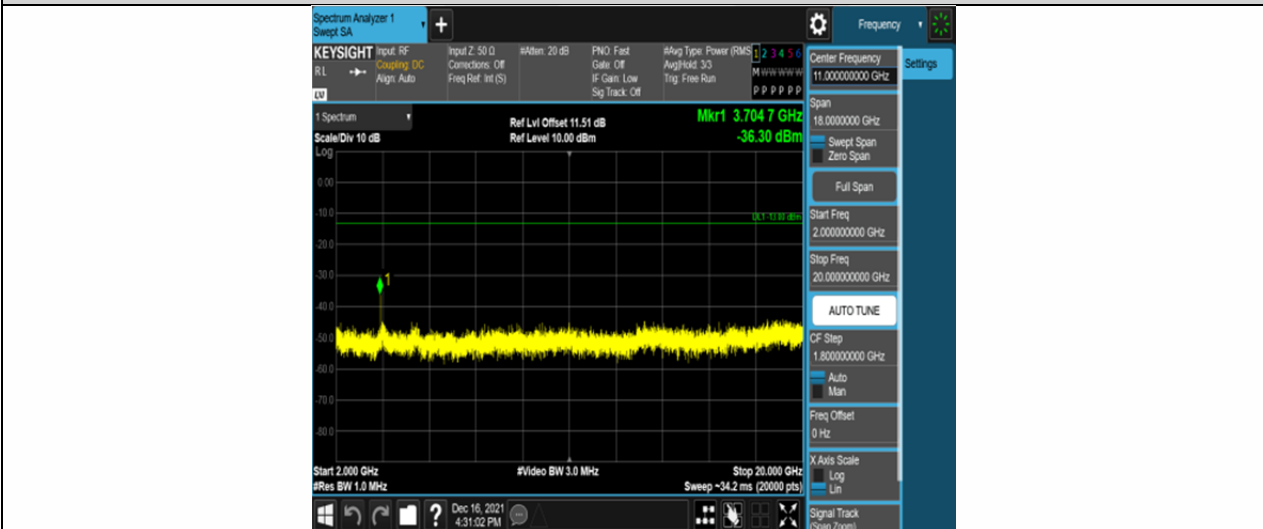

Band2-3MHz-QPSK-19185-15RB#0-Range1:30~1000MHz

Band2-3MHz-QPSK-19185-15RB#0-Range2:1000~2000MHz

Band2-3MHz-QPSK-19185-15RB#0-Range3:2000~20000MHz

Band2-3MHz-16QAM-18615-15RB#0-Range1:30~100MHz

Band2-3MHz-16QAM-18615-15RB#0-Range2:1000~2000MHz

Band2-3MHz-16QAM-18615-15RB#0-Range3:2000~20000MHz

Band2-3MHz-16QAM-18900-15RB#0-Range1:30~100MHz

Band2-3MHz-16QAM-18900-15RB#0-Range2:1000~2000MHz

Band2-3MHz-16QAM-18900-15RB#0-Range3:2000~20000MHz

Band2-3MHz-16QAM-19185-15RB#0-Range1:30~100MHz