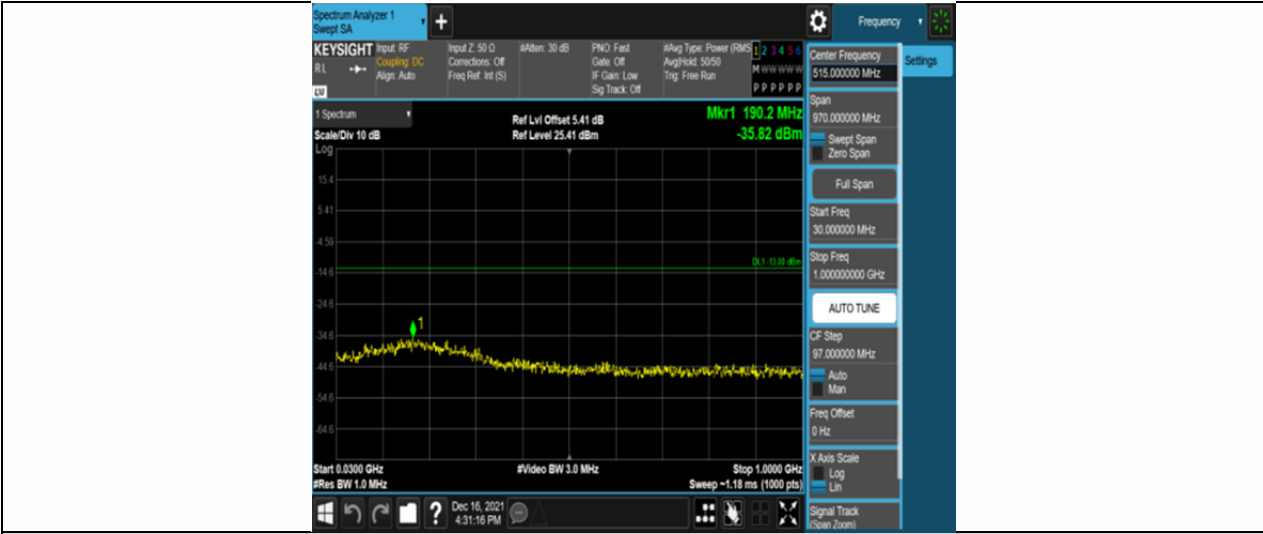

Band2-3MHz-QPSK-18900-15RB#0-Range1:30~1000MHz