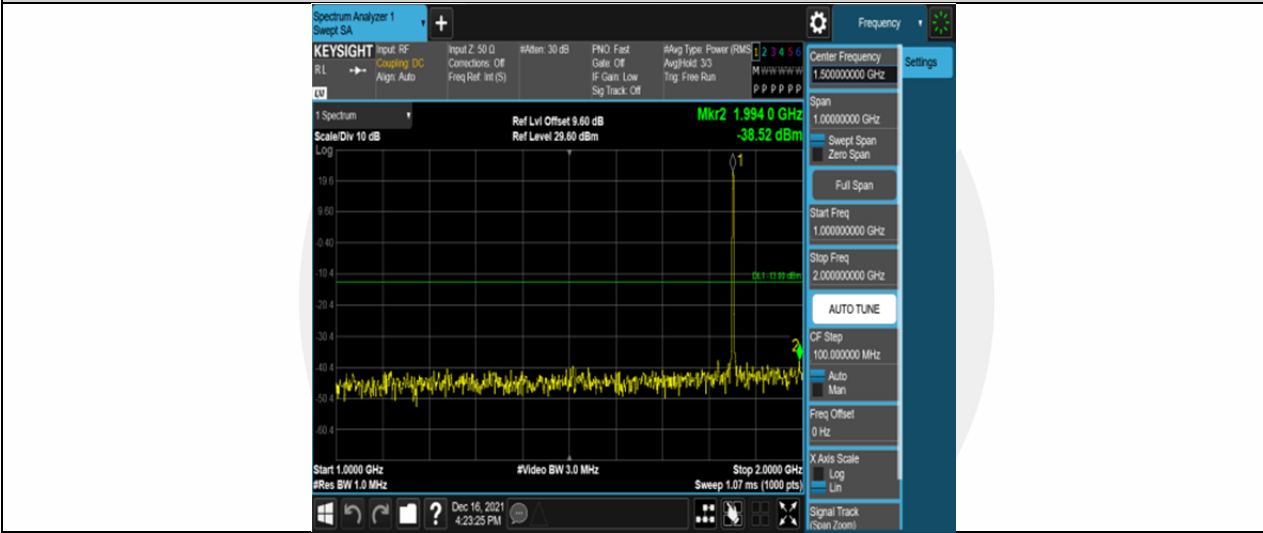

Band2-1.4MHz-16QAM-18607-6RB#0-Range2:1000~2000MHz