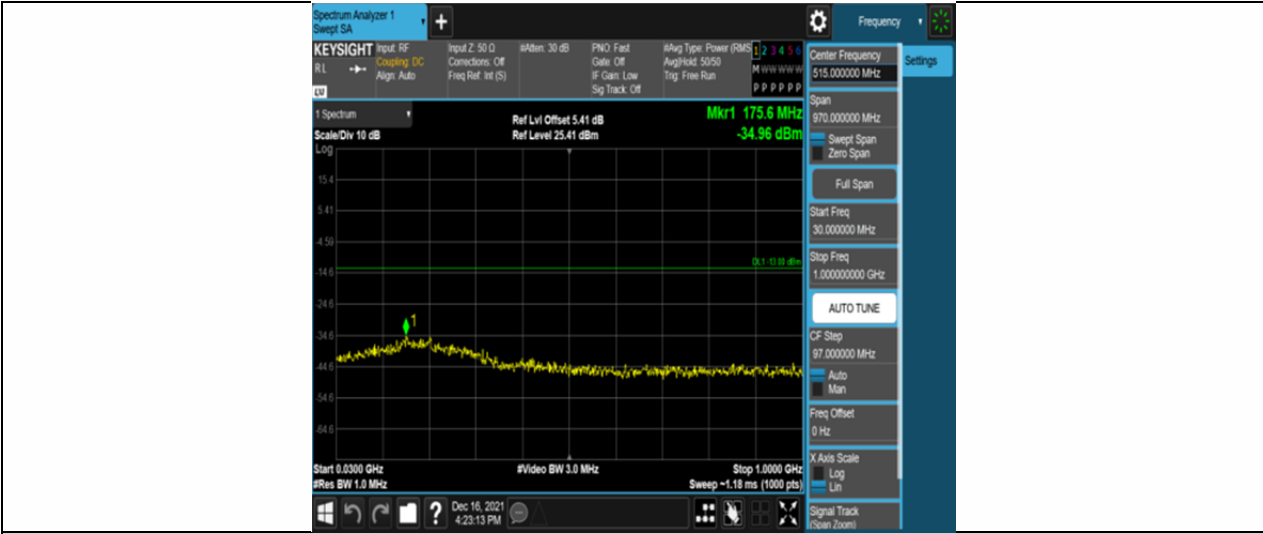

Band2-1.4MHz-QPSK-18900-6RB#0-Range2:1000~2000MHz

Band2-1.4MHz-QPSK-18900-6RB#0-Range3:2000~20000MHz

Band2-1.4MHz-QPSK-19193-6RB#0-Range1:30~1000MHz

Band2-1.4MHz-QPSK-19193-6RB#0-Range2:1000~2000MHz

Band2-1.4MHz-QPSK-19193-6RB#0-Range3:2000~20000MHz

Band2-1.4MHz-16QAM-18607-6RB#0-Range1:30~100MHz

Band2-1.4MHz-16QAM-18607-6RB#0-Range2:1000~2000MHz

Band2-1.4MHz-16QAM-18607-6RB#0-Range3:2000~20000MHz

Band2-1.4MHz-16QAM-18900-6RB#0-Range1:30~100MHz

Band2-1.4MHz-16QAM-18900-6RB#0-Range2:1000~2000MHz