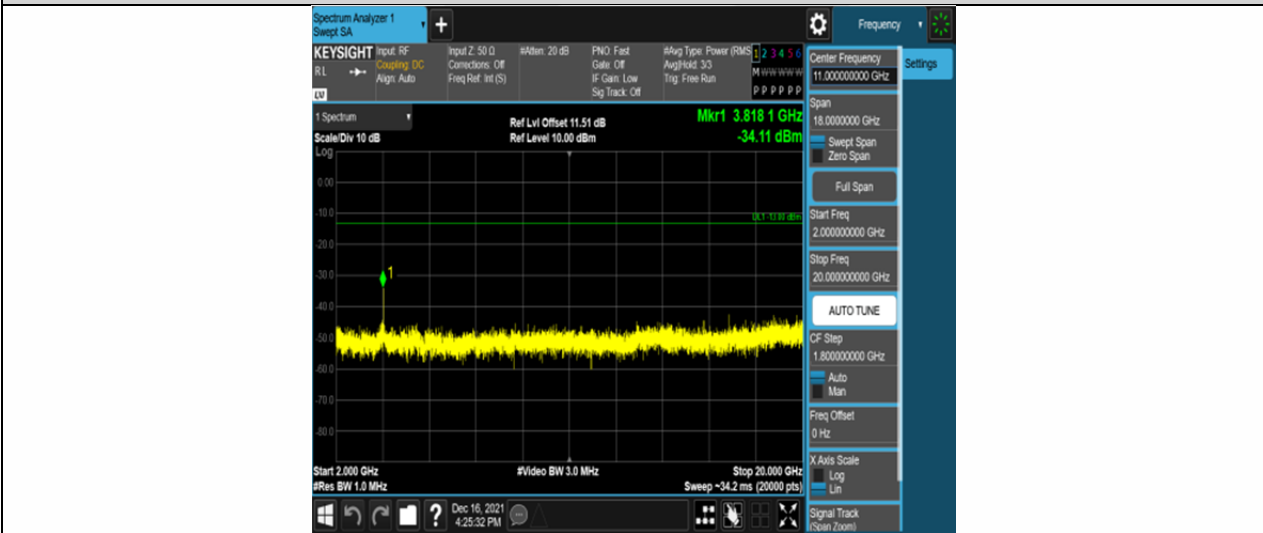

Band2-1.4MHz-QPSK-18900-6RB#0-Range2:1000~2000MHz

Band2-1.4MHz-QPSK-18900-6RB#0-Range3:2000~20000MHz

Band2-1.4MHz-QPSK-19193-6RB#0-Range1:30~1000MHz

Band2-1.4MHz-QPSK-19193-6RB#0-Range2:1000~2000MHz

Band2-1.4MHz-QPSK-19193-6RB#0-Range3:2000~20000MHz