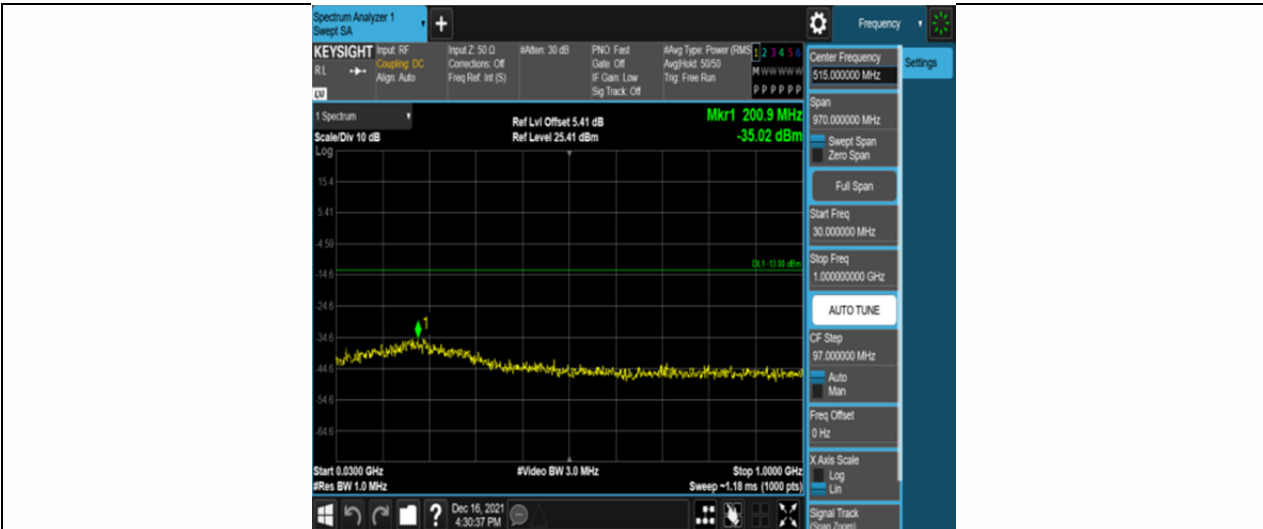

Band2-3MHz-16QAM-18615-15RB#0-Range1:30~100MHz