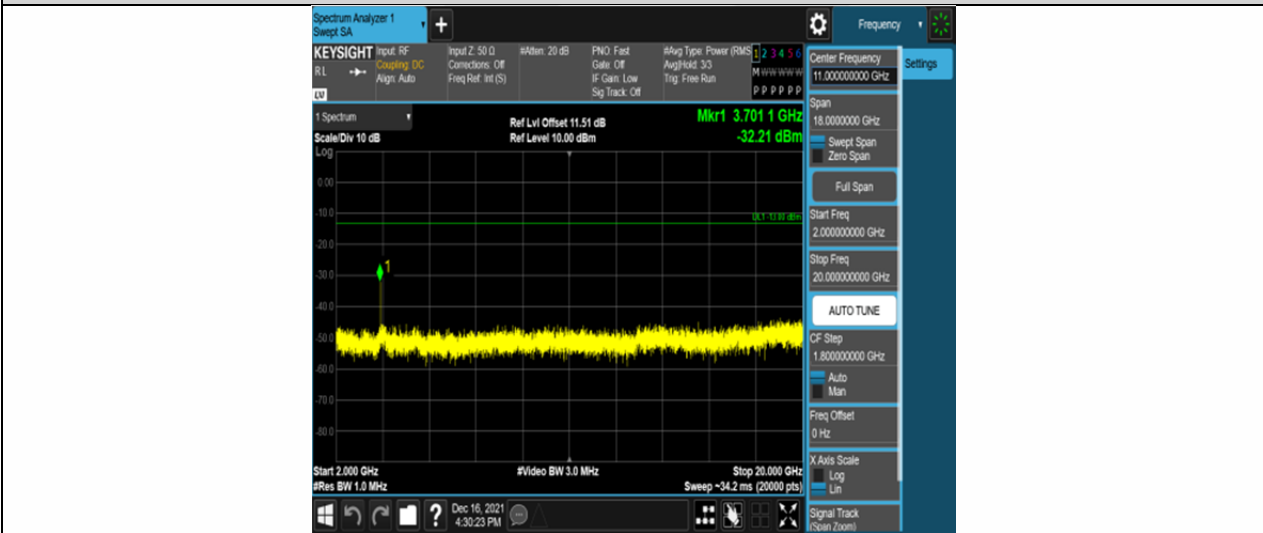

Band2-3MHz-QPSK-18615-15RB#0-Range3:2000~20000MHz