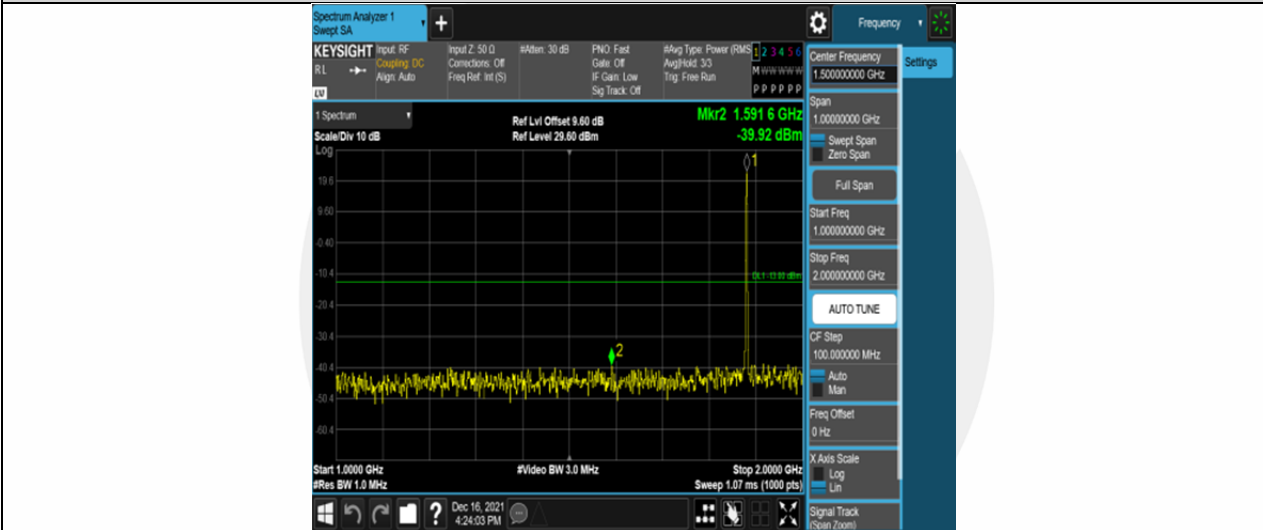

Test Graphs

Band2-1.4MHz-QPSK-18607-6RB#0-Range1:30~1000MHz

Band2-1.4MHz-QPSK-18607-6RB#0-Range2:1000~2000MHz

Band2-1.4MHz-QPSK-18607-6RB#0-Range3:2000~20000MHz

Band2-1.4MHz-QPSK-18900-6RB#0-Range1:30~1000MHz