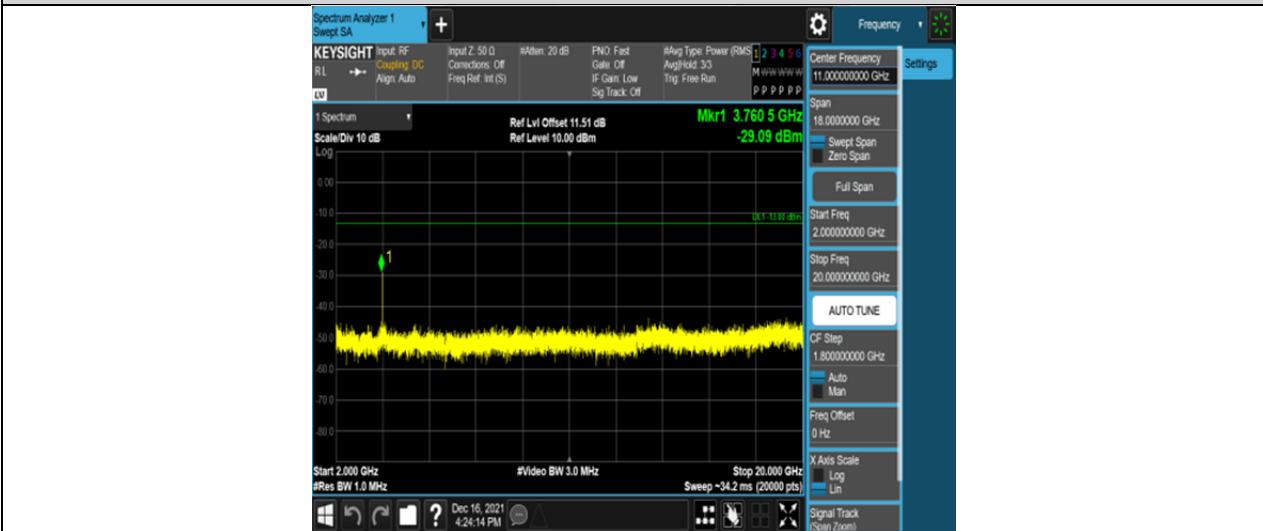

Band2-1.4MHz-QPSK-18900-6RB#0-Range3:2000~20000MHz