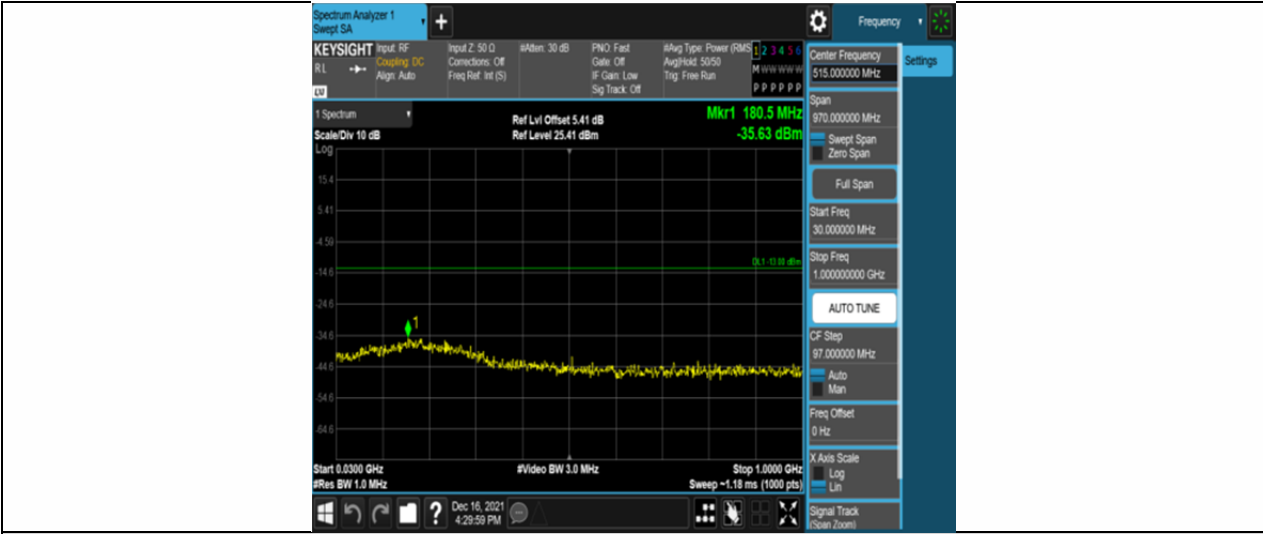

Band2-1.4MHz-16QAM-18900-6RB#0-Range3:2000~20000MHz

Band2-1.4MHz-16QAM-19193-6RB#0-Range1:30~100MHz

Band2-1.4MHz-16QAM-19193-6RB#0-Range2:1000~2000MHz

Band2-1.4MHz-16QAM-19193-6RB#0-Range3:2000~20000MHz

Band2-3MHz-QPSK-18615-15RB#0-Range1:30~1000MHz

Band2-3MHz-QPSK-18615-15RB#0-Range2:1000~2000MHz

Band2-3MHz-QPSK-18615-15RB#0-Range3:2000~20000MHz

Band2-3MHz-QPSK-18900-15RB#0-Range1:30~1000MHz

Band2-3MHz-QPSK-18900-15RB#0-Range2:1000~2000MHz

Band2-3MHz-QPSK-18900-15RB#0-Range3:2000~20000MHz