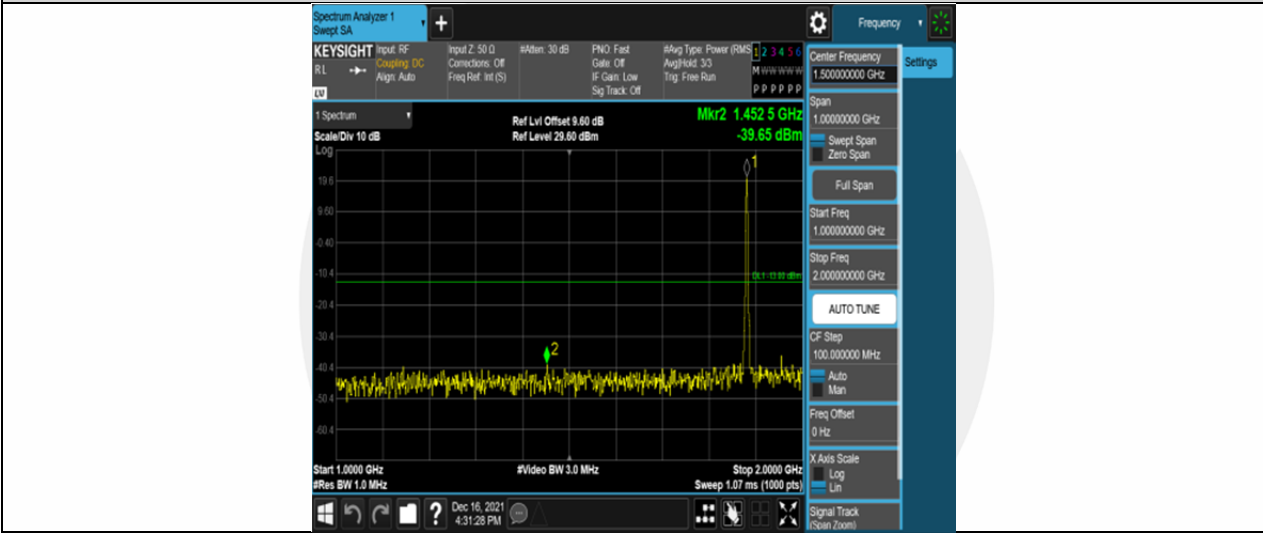

Band2-3MHz-QPSK-18900-15RB#0-Range2:1000~2000MHz