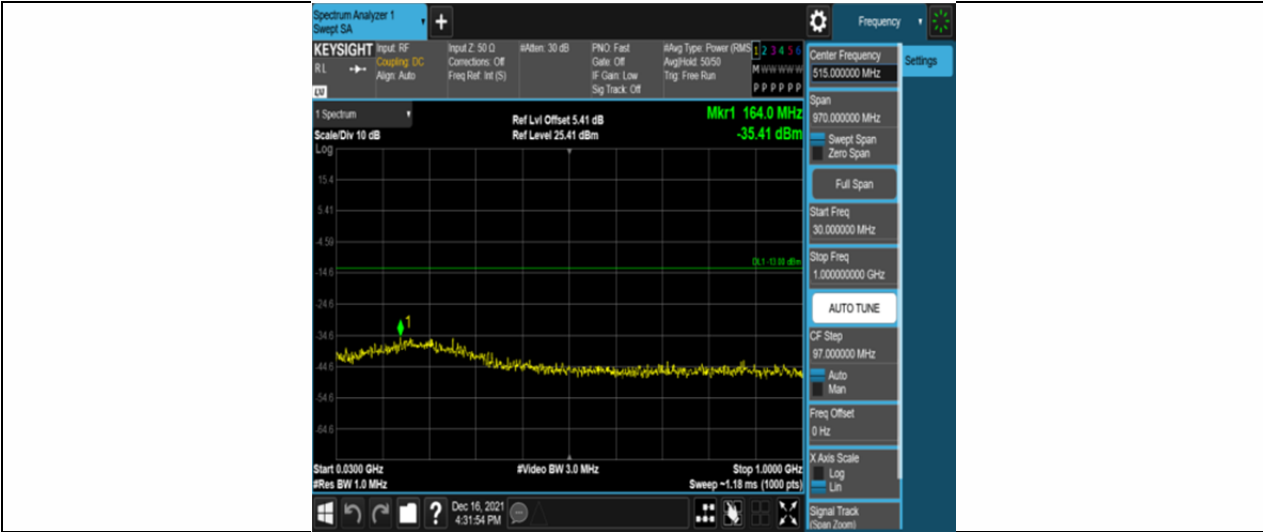

Band2-3MHz-QPSK-19185-15RB#0-Range1:30~1000MHz

Band2-3MHz-QPSK-19185-15RB#0-Range2:1000~2000MHz

Band2-3MHz-QPSK-19185-15RB#0-Range3:2000~20000MHz

Band2-3MHz-16QAM-18615-15RB#0-Range1:30~100MHz

Band2-3MHz-16QAM-18615-15RB#0-Range2:1000~2000MHz

Band2-3MHz-16QAM-18615-15RB#0-Range3:2000~20000MHz

Band2-3MHz-16QAM-18900-15RB#0-Range1:30~100MHz

Band2-3MHz-16QAM-18900-15RB#0-Range2:1000~2000MHz

Band2-3MHz-16QAM-18900-15RB#0-Range3:2000~20000MHz

Band2-3MHz-16QAM-19185-15RB#0-Range1:30~100MHz