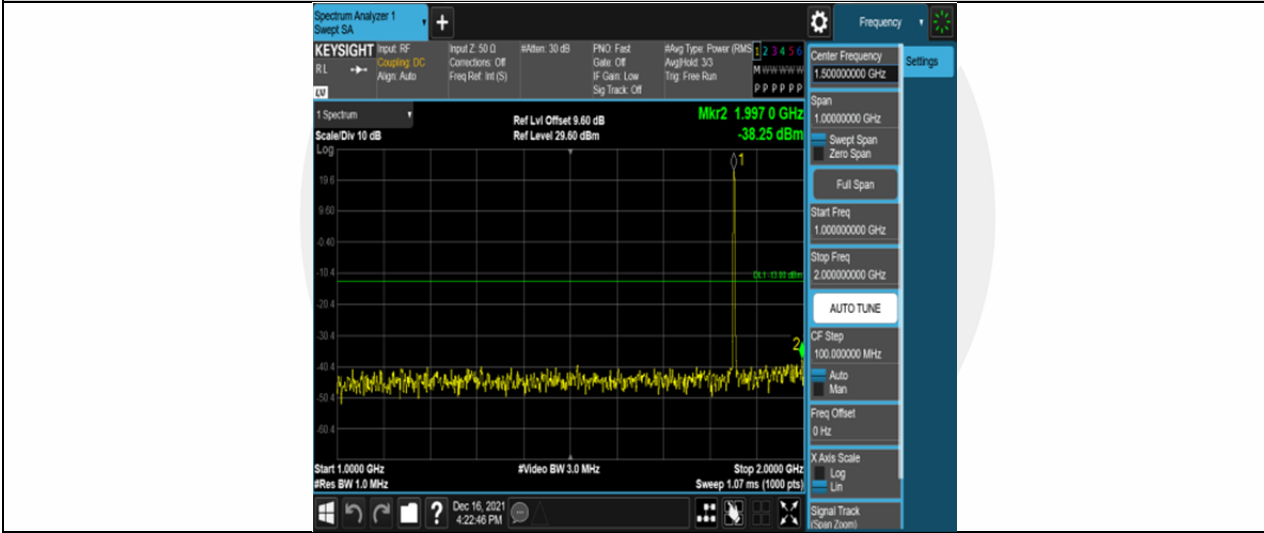

Band2-1.4MHz-QPSK-18607-6RB#0-Range2:1000~2000MHz