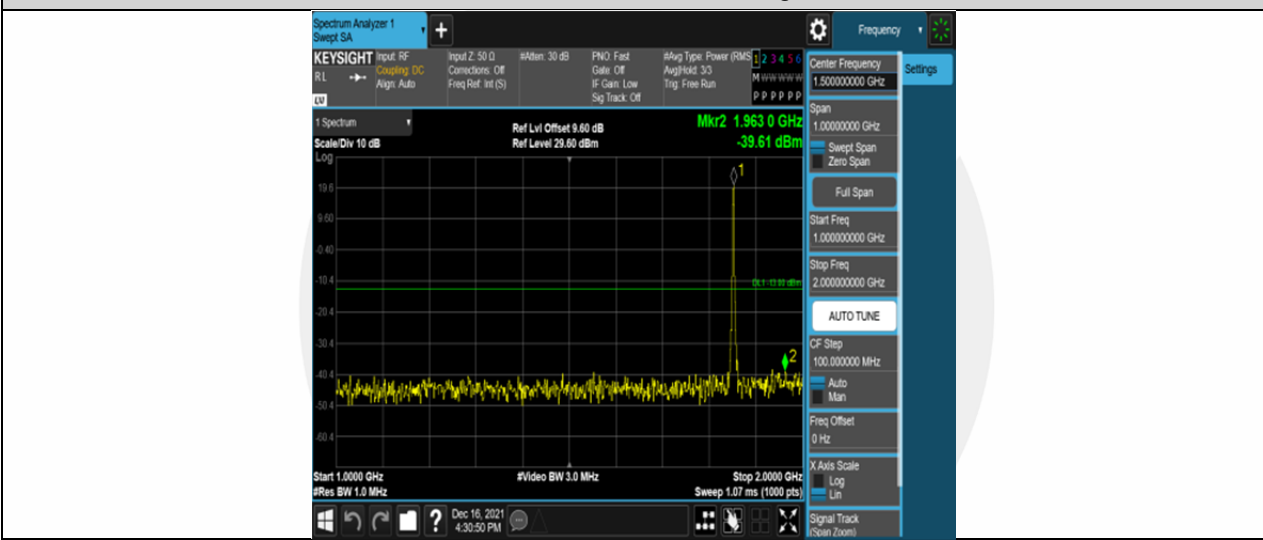

Band2-3MHz-QPSK-19185-15RB#0-Range1:30~1000MHz

Band2-3MHz-QPSK-19185-15RB#0-Range2:1000~2000MHz

Band2-3MHz-QPSK-19185-15RB#0-Range3:2000~20000MHz

Band2-3MHz-16QAM-18615-15RB#0-Range1:30~100MHz

Band2-3MHz-16QAM-18615-15RB#0-Range2:1000~2000MHz

Band2-3MHz-16QAM-18615-15RB#0-Range3:2000~20000MHz

Band2-3MHz-16QAM-18900-15RB#0-Range1:30~100MHz

Band2-3MHz-16QAM-18900-15RB#0-Range2:1000~2000MHz

Band2-3MHz-16QAM-18900-15RB#0-Range3:2000~20000MHz

Band2-3MHz-16QAM-19185-15RB#0-Range1:30~100MHz