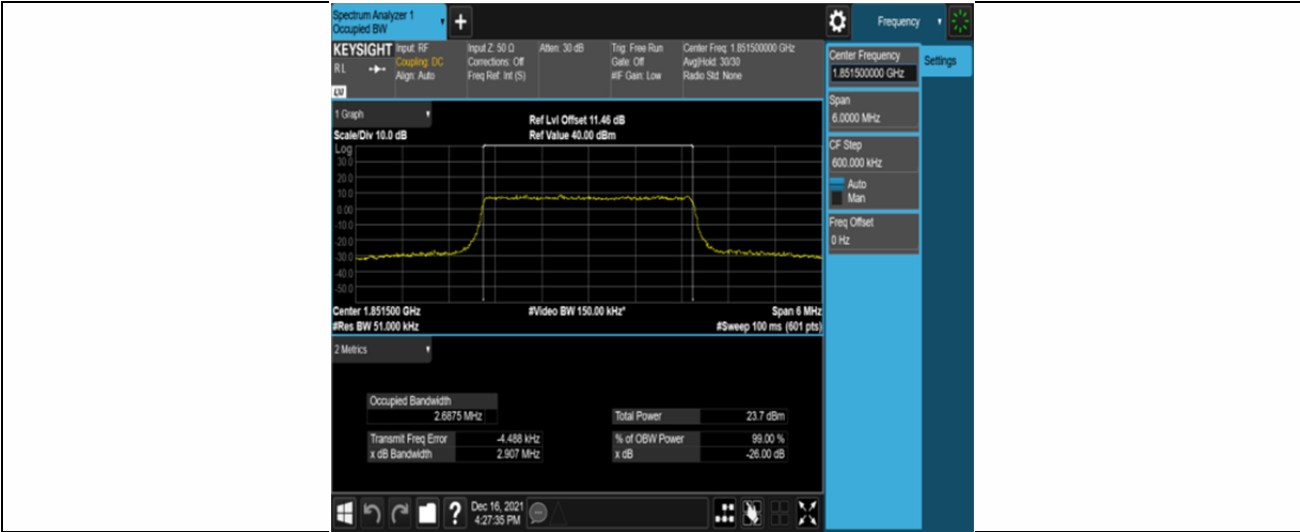

Band2-3MHz-QPSK-18615-15RB#0

Band2-3MHz-QPSK-18900-15RB#0

Band2-3MHz-QPSK-19185-15RB#0

Band2-3MHz-16QAM-18615-15RB#0

Band2-3MHz-16QAM-18900-15RB#0

Band2-3MHz-16QAM-19185-15RB#0

Band2-5MHz-QPSK-18625-25RB#0

Band2-5MHz-QPSK-18900-25RB#0