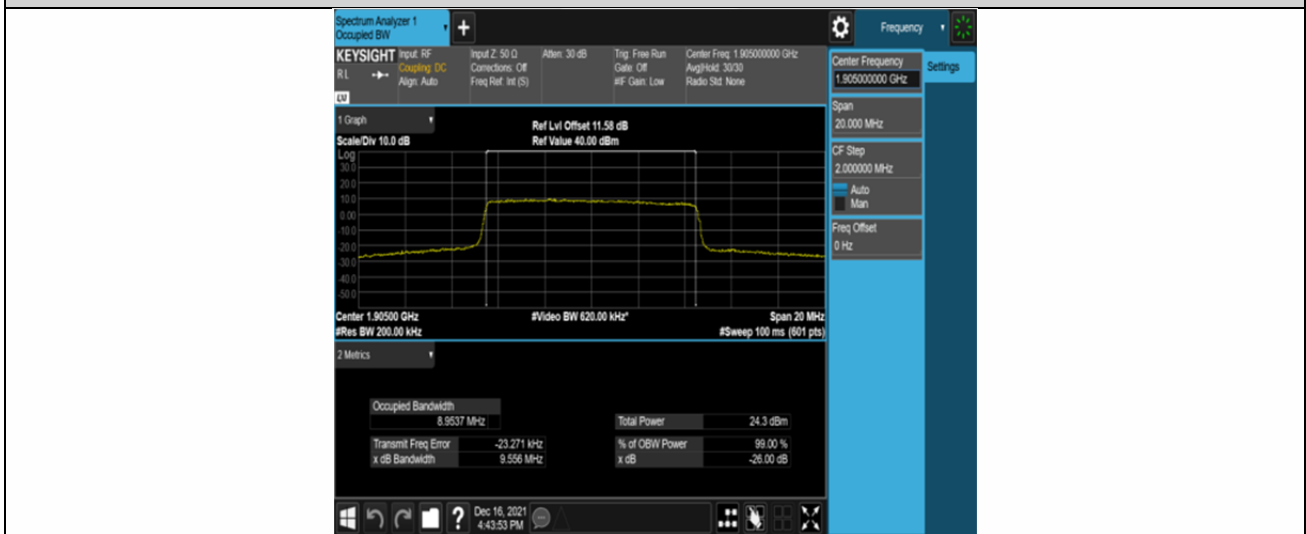

Band2-5MHz-QPSK-19175-25RB#0

Band2-5MHz-16QAM-18625-25RB#0

Band2-5MHz-16QAM-18900-25RB#0

Band2-5MHz-16QAM-19175-25RB#0

Band2-10MHz-QPSK-18650-50RB#0

Band2-10MHz-QPSK-18900-50RB#0

Band2-10MHz-QPSK-19150-50RB#0

Band2-10MHz-16QAM-18650-50RB#0

Band2-10MHz-16QAM-18900-50RB#0

Band2-10MHz-16QAM-19150-50RB#0

Band2-15MHz-QPSK-18675-75RB#0

Band2-15MHz-QPSK-18900-75RB#0

Band2-15MHz-QPSK-19125-75RB#0

Band2-15MHz-16QAM-18675-75RB#0