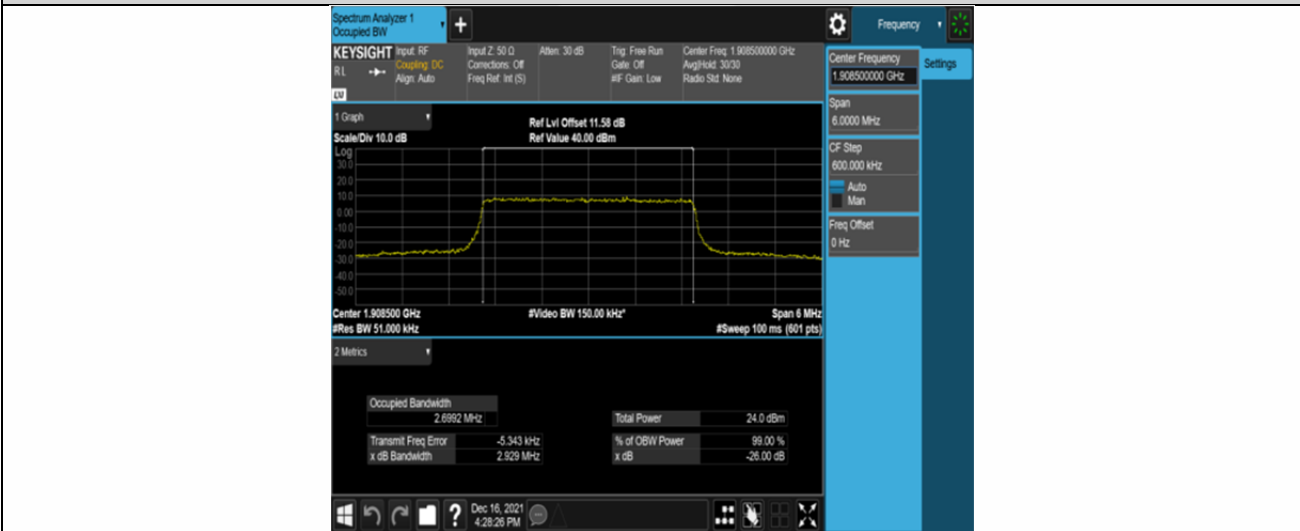

Band2-3MHz-QPSK-18615-15RB#0

Band2-3MHz-QPSK-18900-15RB#0

Band2-3MHz-QPSK-19185-15RB#0

Band2-3MHz-16QAM-18615-15RB#0

Band2-3MHz-16QAM-18900-15RB#0

Band2-3MHz-16QAM-19185-15RB#0

Band2-5MHz-QPSK-18625-25RB#0

Band2-5MHz-QPSK-18900-25RB#0

Band2-5MHz-QPSK-19175-25RB#0

Band2-5MHz-16QAM-18625-25RB#0

Band2-5MHz-16QAM-18900-25RB#0

Band2-5MHz-16QAM-19175-25RB#0

Band2-10MHz-QPSK-18650-50RB#0

Band2-10MHz-QPSK-18900-50RB#0

Band2-10MHz-QPSK-19150-50RB#0