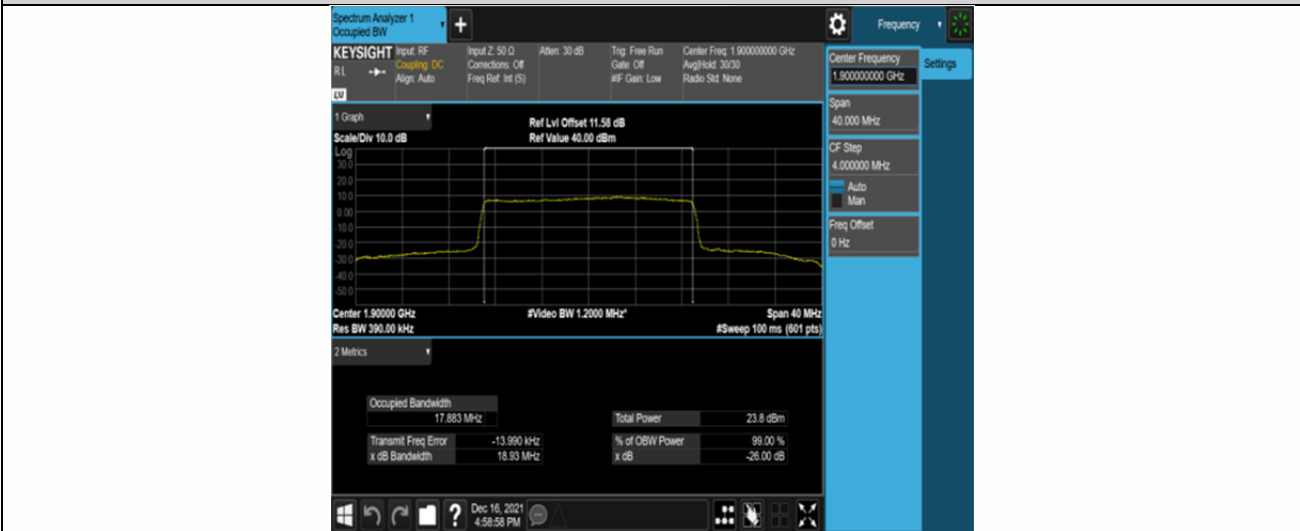

Band2-15MHz-16QAM-18900-75RB#0

Band2-15MHz-16QAM-19125-75RB#0

Band2-20MHz-QPSK-18700-100RB#0

Band2-20MHz-QPSK-18900-100RB#0

Band2-20MHz-QPSK-19100-100RB#0

Band2-20MHz-16QAM-18700-100RB#0

Band2-20MHz-16QAM-18900-100RB#0