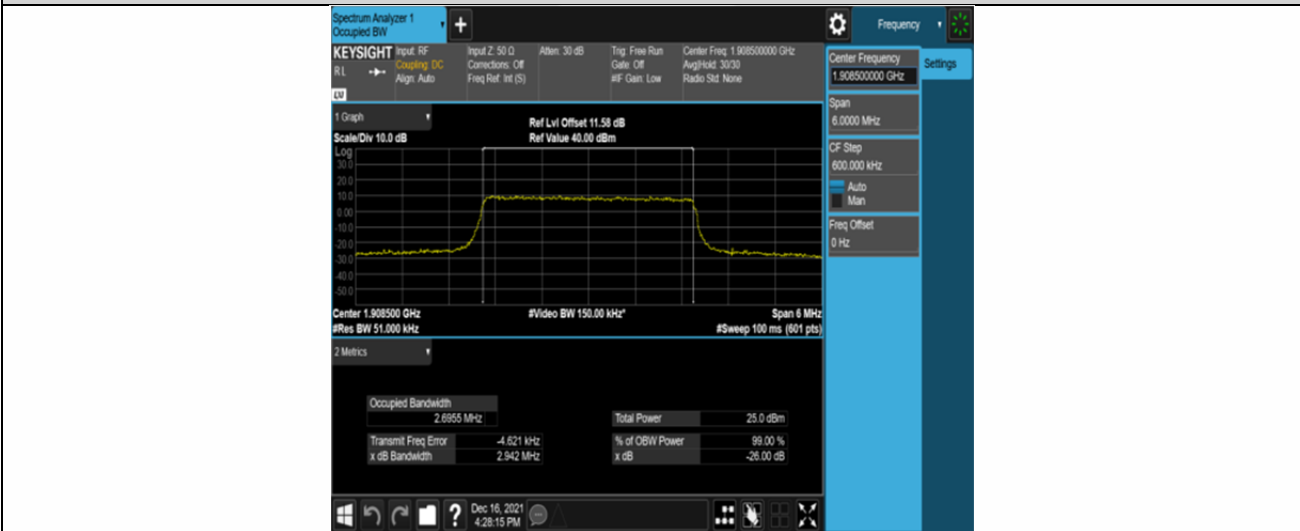

Band2-3MHz-QPSK-18615-15RB#0

Band2-3MHz-QPSK-18900-15RB#0

Band2-3MHz-QPSK-19185-15RB#0

Band2-3MHz-16QAM-18615-15RB#0

Band2-3MHz-16QAM-18900-15RB#0

Band2-3MHz-16QAM-19185-15RB#0

Band2-5MHz-QPSK-18625-25RB#0

Band2-5MHz-QPSK-18900-25RB#0

Band2-5MHz-QPSK-19175-25RB#0

Band2-5MHz-16QAM-18625-25RB#0

Band2-5MHz-16QAM-18900-25RB#0

Band2-5MHz-16QAM-19175-25RB#0

Band2-10MHz-QPSK-18650-50RB#0

Band2-10MHz-QPSK-18900-50RB#0

Band2-10MHz-QPSK-19150-50RB#0