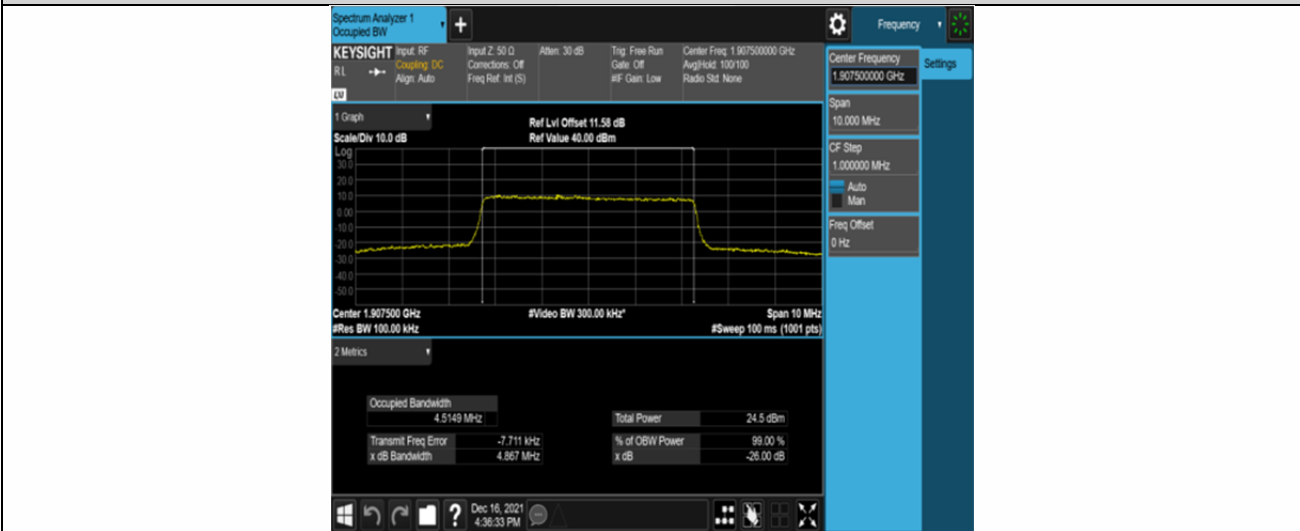

Band2-3MHz-QPSK-18615-15RB#0

Band2-3MHz-QPSK-18900-15RB#0

Band2-3MHz-QPSK-19185-15RB#0

Band2-3MHz-16QAM-18615-15RB#0

Band2-3MHz-16QAM-18900-15RB#0

Band2-3MHz-16QAM-19185-15RB#0

Band2-5MHz-QPSK-18625-25RB#0

Band2-5MHz-QPSK-18900-25RB#0

Band2-5MHz-QPSK-19175-25RB#0

Band2-5MHz-16QAM-18625-25RB#0

Band2-5MHz-16QAM-18900-25RB#0

Band2-5MHz-16QAM-19175-25RB#0

Band2-10MHz-QPSK-18650-50RB#0

Band2-10MHz-QPSK-18900-50RB#0

Band2-10MHz-QPSK-19150-50RB#0