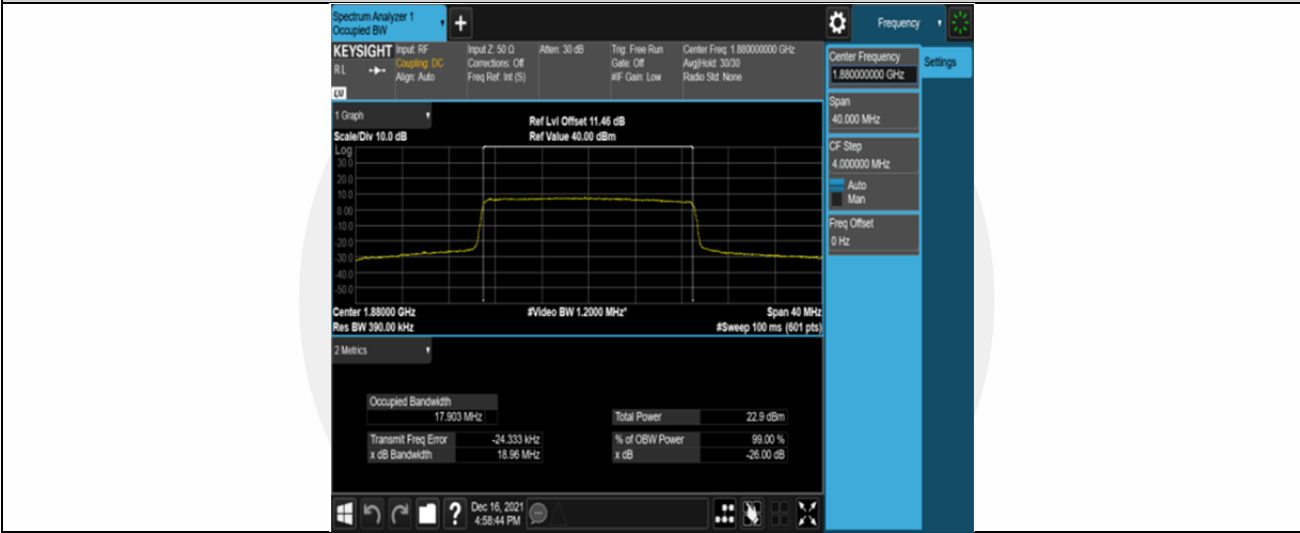

Band2-15MHz-16QAM-18900-75RB#0

Band2-15MHz-16QAM-19125-75RB#0

Band2-20MHz-QPSK-18700-100RB#0

Band2-20MHz-QPSK-18900-100RB#0

Band2-20MHz-QPSK-19100-100RB#0

Band2-20MHz-16QAM-18700-100RB#0

Band2-20MHz-16QAM-18900-100RB#0