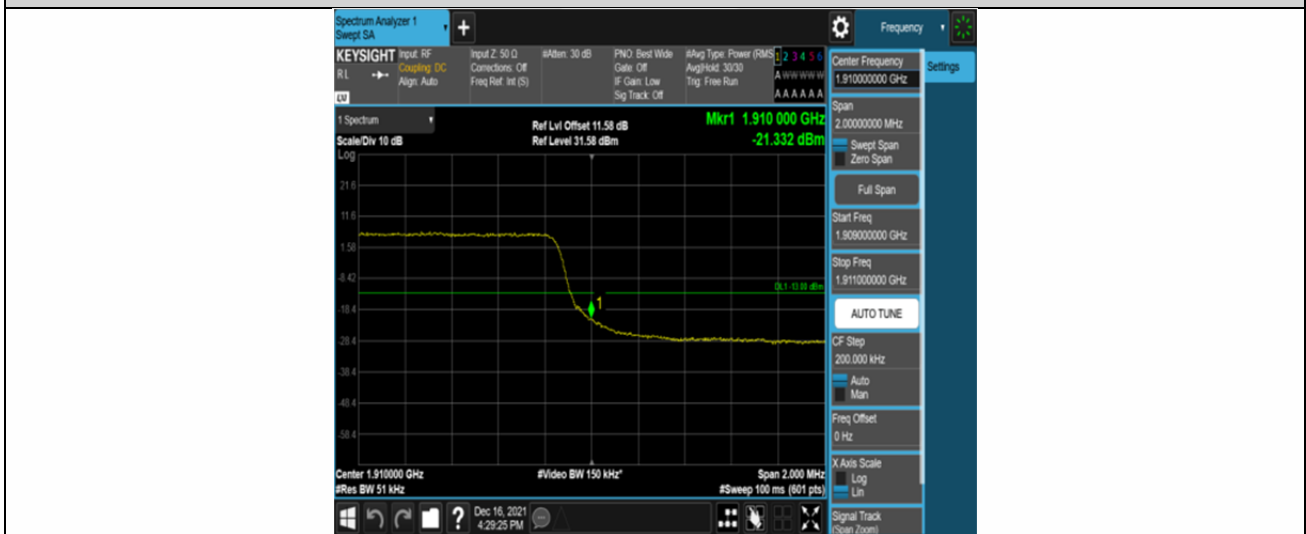

Test Graphs

Band2-1.4MHz-QPSK-18607-6RB#0

Band2-1.4MHz-QPSK-19193-6RB#0

Band2-1.4MHz-16QAM-18607-6RB#0

Band2-1.4MHz-16QAM-19193-6RB#0

Band2-3MHz-QPSK-18615-15RB#0

Band2-3MHz-QPSK-19185-15RB#0

Band2-3MHz-16QAM-18615-15RB#0