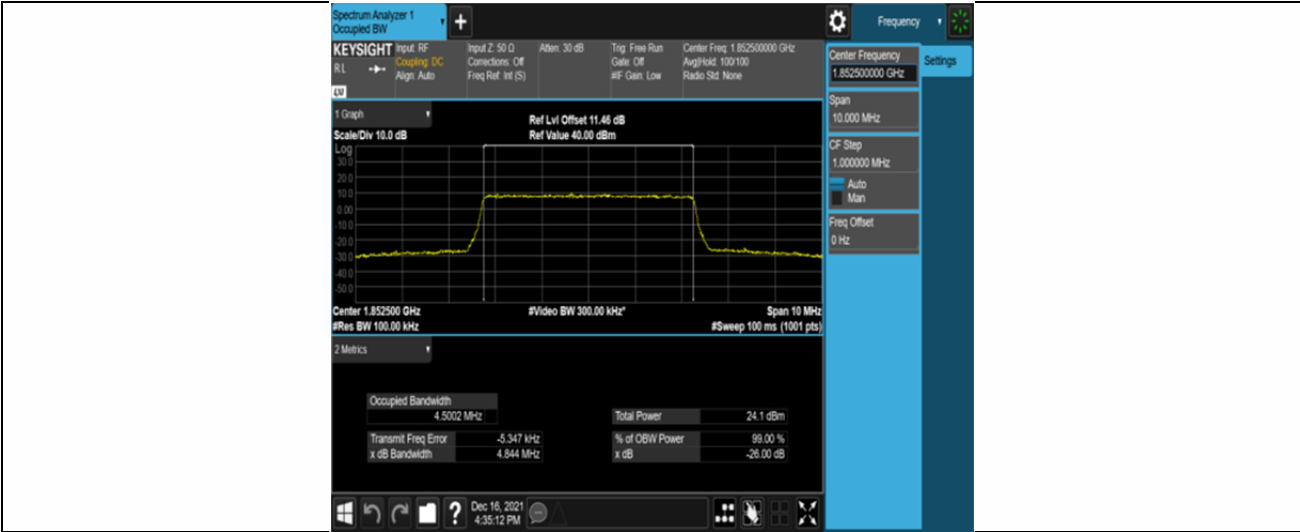

Band2-3MHz-QPSK-18615-15RB#0

Band2-3MHz-QPSK-18900-15RB#0

Band2-3MHz-QPSK-19185-15RB#0

Band2-3MHz-16QAM-18615-15RB#0

Band2-3MHz-16QAM-18900-15RB#0

Band2-3MHz-16QAM-19185-15RB#0

Band2-5MHz-QPSK-18625-25RB#0

Band2-5MHz-QPSK-18900-25RB#0

Band2-5MHz-QPSK-19175-25RB#0

Band2-5MHz-16QAM-18625-25RB#0

Band2-5MHz-16QAM-18900-25RB#0

Band2-5MHz-16QAM-19175-25RB#0

Band2-10MHz-QPSK-18650-50RB#0

Band2-10MHz-QPSK-18900-50RB#0

Band2-10MHz-QPSK-19150-50RB#0