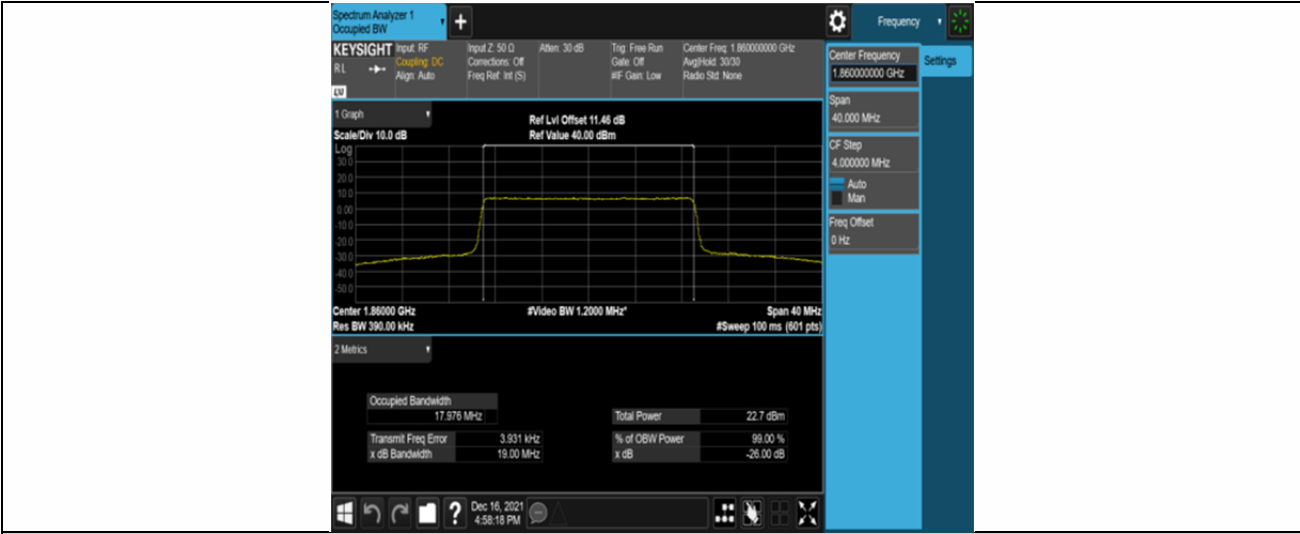

Band2-15MHz-16QAM-18900-75RB#0

Band2-15MHz-16QAM-19125-75RB#0

Band2-20MHz-QPSK-18700-100RB#0

Band2-20MHz-QPSK-18900-100RB#0

Band2-20MHz-QPSK-19100-100RB#0

Band2-20MHz-16QAM-18700-100RB#0

Band2-20MHz-16QAM-18900-100RB#0