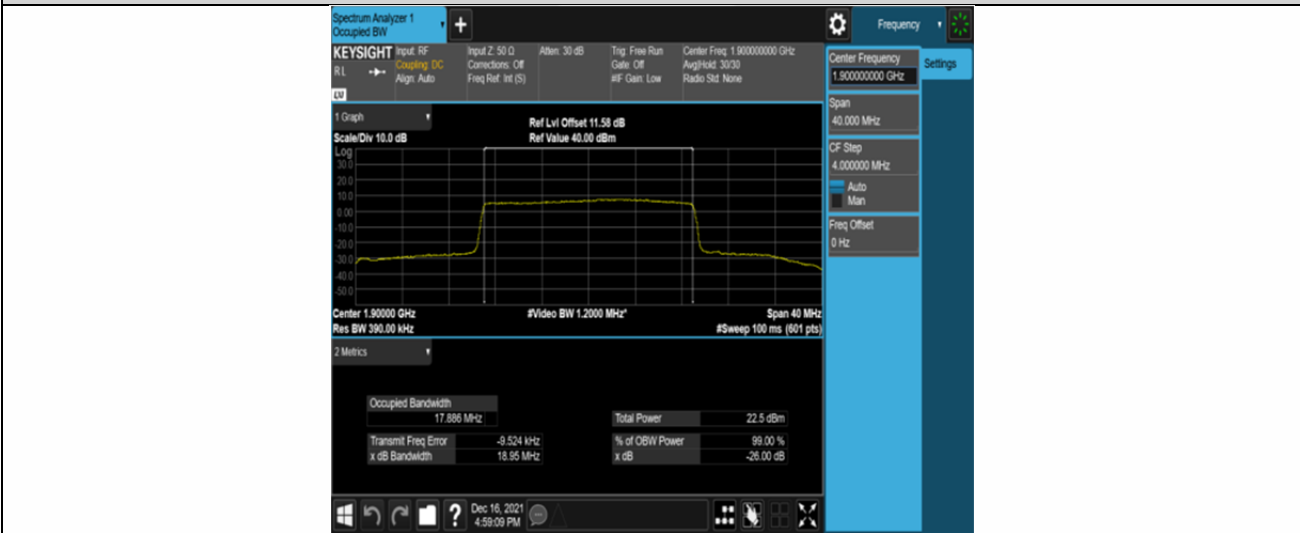

Band2-15MHz-16QAM-18900-75RB#0

Band2-15MHz-16QAM-19125-75RB#0

Band2-20MHz-QPSK-18700-100RB#0

Band2-20MHz-QPSK-18900-100RB#0

Band2-20MHz-QPSK-19100-100RB#0

Band2-20MHz-16QAM-18700-100RB#0

Band2-20MHz-16QAM-18900-100RB#0