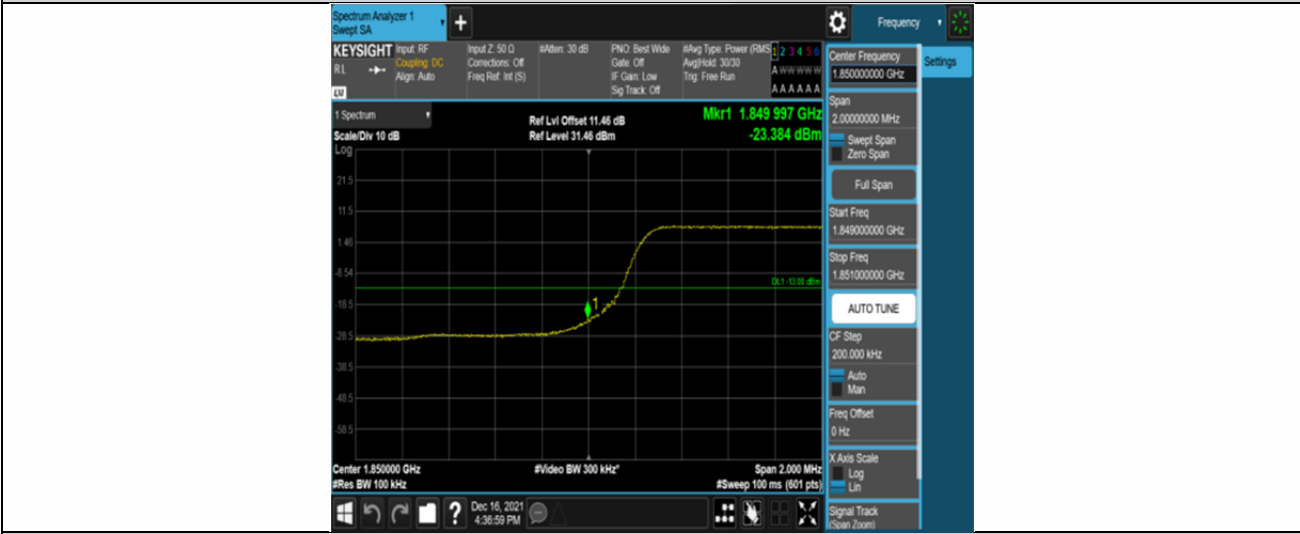

Band2-5MHz-QPSK-18625-25RB#0